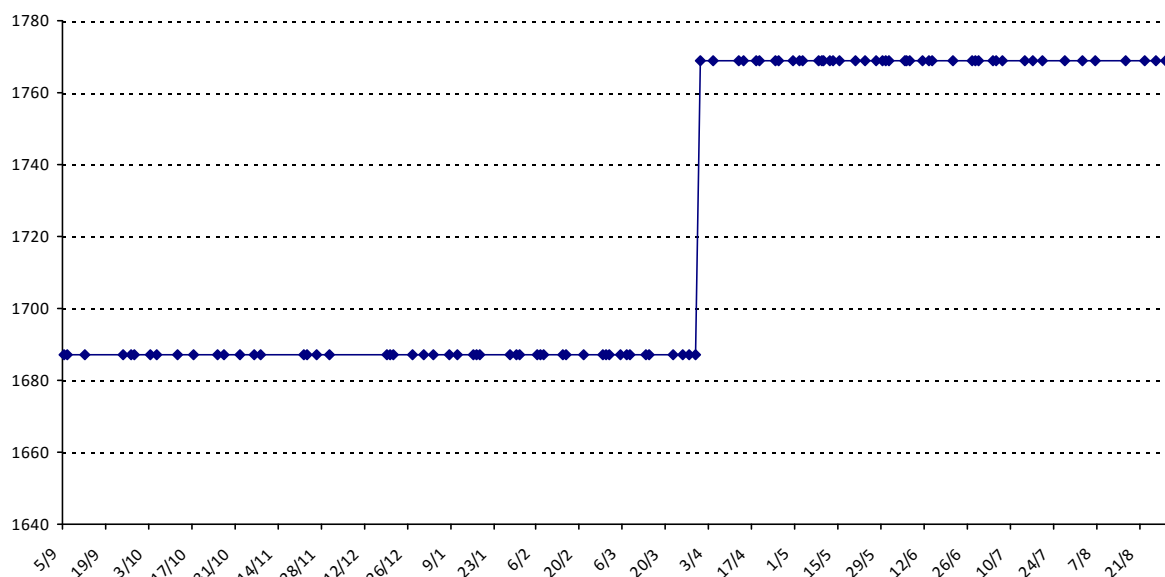

Montpellier, le 02/09/2015

Scrabble classique

DJIDJOR Koffi Angelo

Licence : 8090006 Catégorie : E Club : Fédé : TG

Vous trouverez ci-dessous le récapitulatif de vos résultats lors des tournois de Scrabble classique joués du :

01/09/2014 au 31/08/2015

Date	Tournoi	Série	Rang	Cote I.	Cote F.	Diff.	PS
31/03/2015	FISFAO (Abidjan)	B	48/87	1687	1769	+82	0

Votre meilleure cote de la saison : **1769**

Votre cote record : **1769** le 31/03/2015, FISFAO (Abidjan)

Evolution de votre cote au cours de la saison passée

Votre meilleure place dans un tournoi cette saison : **48e**.

	International	National (TG)
Votre meilleur classement de la saison :	481e	2e
Votre classement record :	481e, le 02/08/2014	2e, le 20/05/2015
Votre classement au 31/08/2015 :	517e	2e