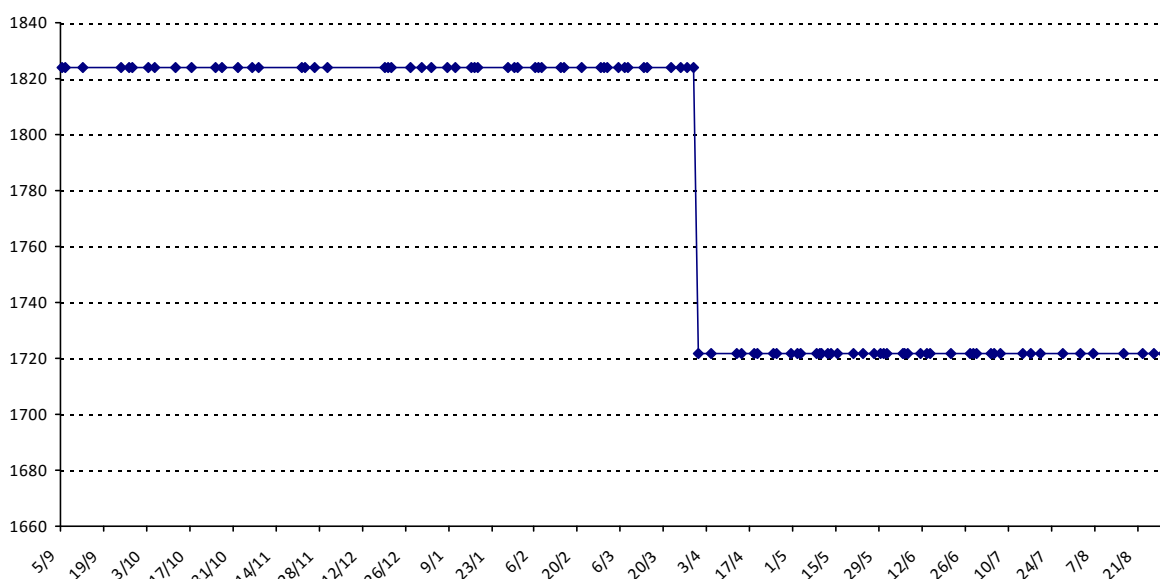

Montpellier, le 02/09/2015

Scrabble classique

PERLAS Kossivi

Licence : 8090054 Catégorie : S Club : Fédé : TG

Vous trouverez ci-dessous le récapitulatif de vos résultats lors des tournois de Scrabble classique joués du :

01/09/2014 au 31/08/2015

Date	Tournoi	Série	Rang	Cote I.	Cote F.	Diff.	PS
31/03/2015	FISFAO (Abidjan)	B	65/87	1824	1722	-102	0

Votre meilleure cote de la saison : **1824**

Votre cote record : **1824** le 08/06/2014, Championnat du Togo (Lomé)

Evolution de votre cote au cours de la saison passée

Votre meilleure place dans un tournoi cette saison : **65e**.

Vous avez gagné **1** tournoi en tout.

	International	National (TG)
Votre meilleur classement de la saison :	364e	3e
Votre classement record :	364e, le 08/06/2014	3e, le 02/08/2014
Votre classement au 31/08/2015 :	561e	3e