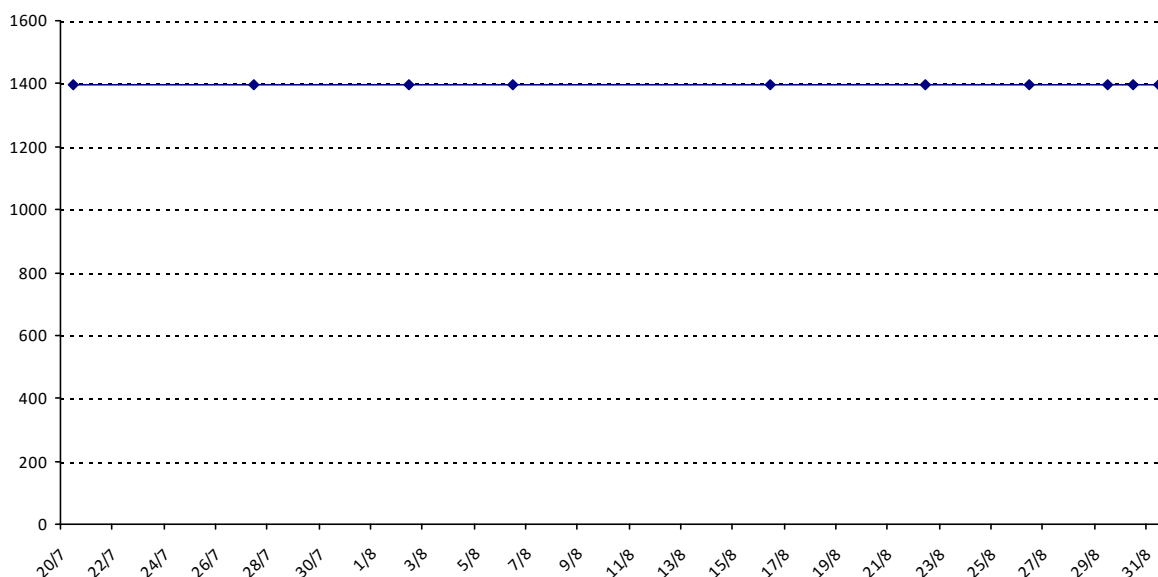

Date	Tournoi	Série	Rang	Cote I.	Cote F.	Diff.	PS
20/07/2015	Championnat du Monde (Louvain-la-Neuve)	C	72/73	1450	1398	-52	0

Votre meilleure cote de la saison : **1450**Votre cote record : **1450** le 20/07/2015, Championnat du Monde (Louvain-la-Neuve)