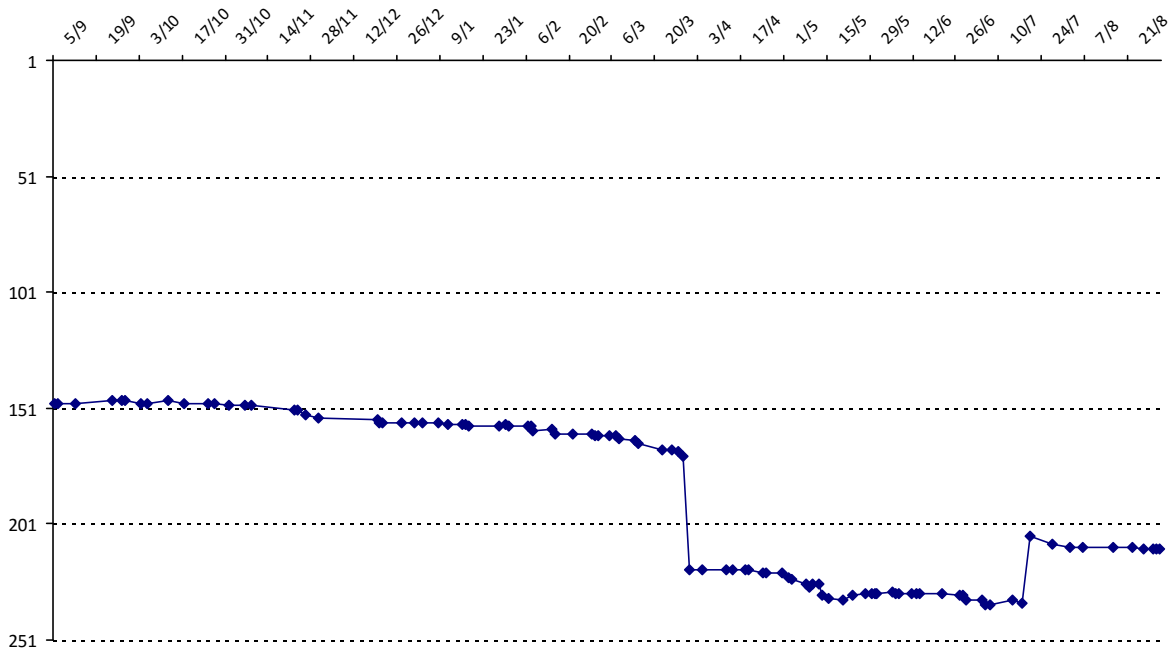

Evolution de votre classement international au cours de la saison passée

Pour la saison 2015-2016, les barres d'accès sont : Joker (**2900**), série A (**2250**), série B (**1600**).
Votre cote au 31/08/2015 est de **2323** points, sauf réajustement, vous commencerez en série **A**.

Nous vous souhaitons une excellente saison **2015-2016** !