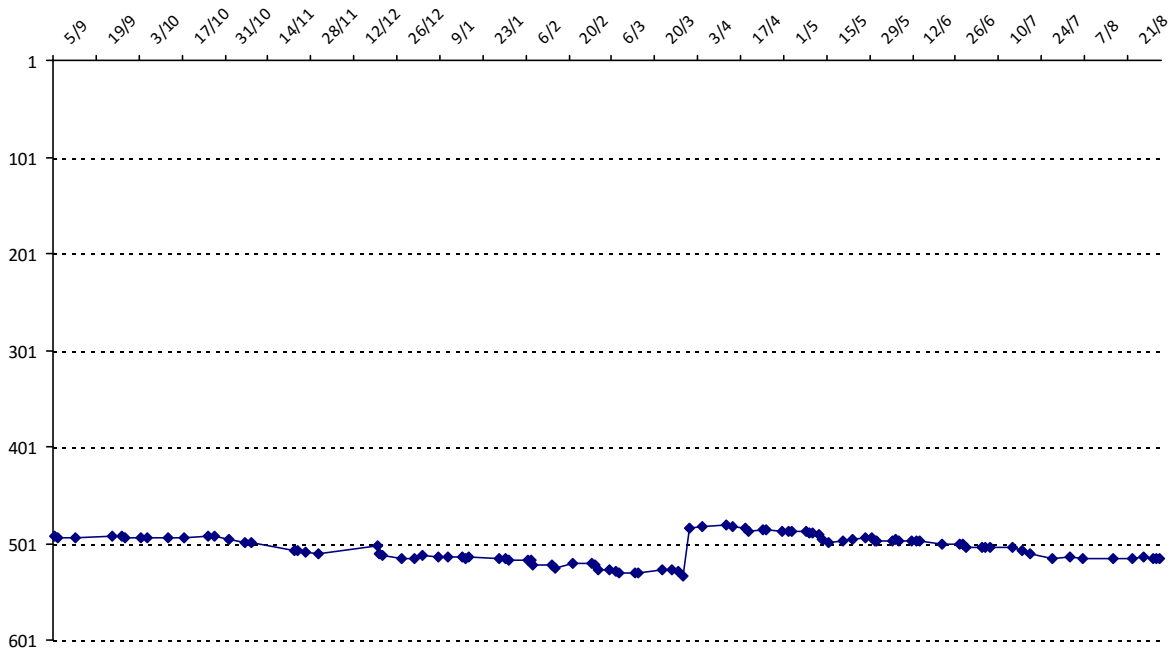

01/09/2014 au 31/08/2015

Date	Tournoi	Série	Rang	Cote I.	Cote F.	Diff.	PS
31/03/2015	FISFAO (Abidjan)	B	48/87	1687	1769	+82	0

Votre meilleure cote de la saison : **1769**Votre cote record : **1769** le 31/03/2015, FISFAO (Abidjan)

Evolution de votre cote au cours de la saison passée

Votre meilleure place dans un tournoi cette saison : **48e**.

	International	National (TG)
Votre meilleur classement de la saison :	481e	2e
Votre classement record :	481e, le 02/08/2014	2e, le 20/05/2015
Votre classement au 31/08/2015 :	517e	2e

Evolution de votre classement international au cours de la saison passée

Pour la saison 2015-2016, les barres d'accès sont : Joker (**2900**), série A (**2250**), série B (**1600**).
 Votre cote au 31/08/2015 est de **1769** points, sauf réajustement, vous commencerez en série **B**.