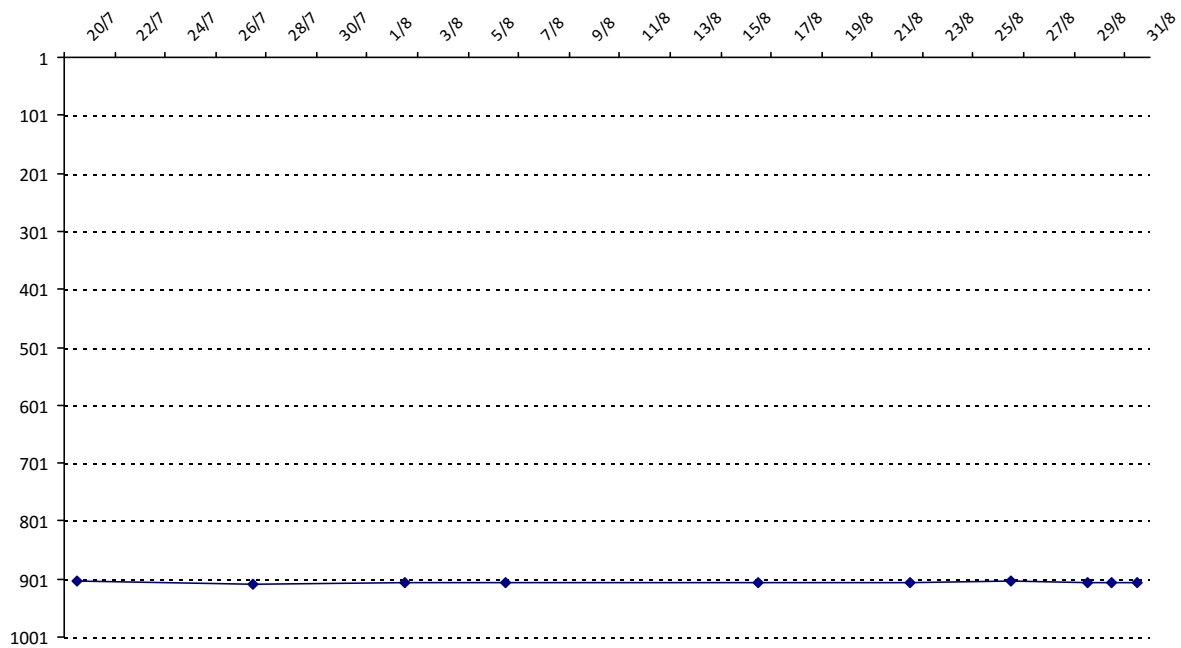

Evolution de votre classement international au cours de la saison passée

Pour la saison 2015-2016, les barres d'accès sont : Joker (**2900**), série A (**2250**), série B (**1600**).
Votre cote au 31/08/2015 est de **1398** points, sauf réajustement, vous commencerez en série **C**.

Nous vous souhaitons une excellente saison **2015-2016** !