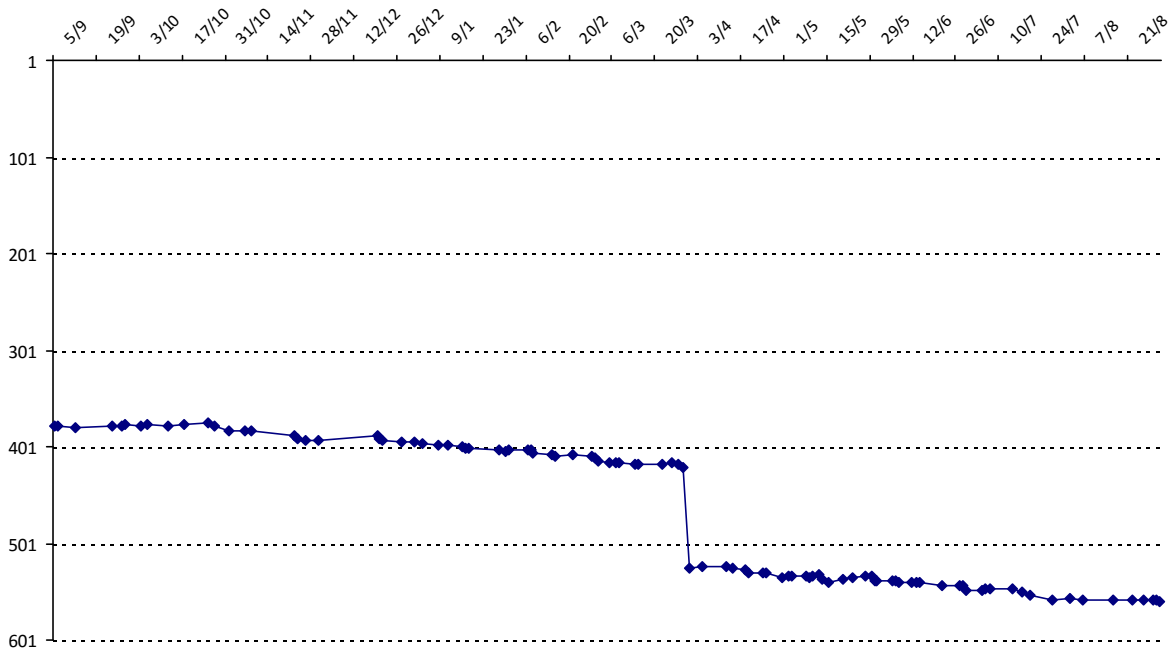

01/09/2014 au 31/08/2015

Date	Tournoi	Série	Rang	Cote I.	Cote F.	Diff.	PS
31/03/2015	FISFAO (Abidjan)	B	65/87	1824	1722	-102	0

Votre meilleure cote de la saison : **1824**Votre cote record : **1824** le 08/06/2014, Championnat du Togo (Lomé)

Evolution de votre cote au cours de la saison passée

Votre meilleure place dans un tournoi cette saison : **65e**.Vous avez gagné **1** tournoi en tout.

	International	National (TG)
Votre meilleur classement de la saison :	364e	3e
Votre classement record :	364e, le 08/06/2014	3e, le 02/08/2014
Votre classement au 31/08/2015 :	561e	3e