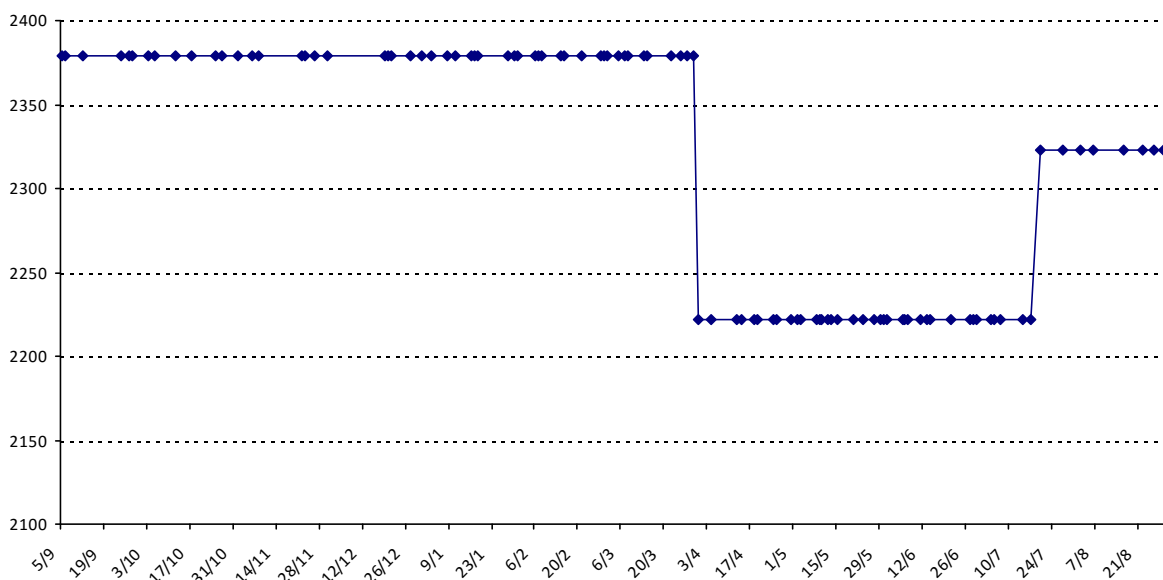

Evolution de votre classement international au cours de la saison passée

Pour la saison 2015-2016, les barres d'accès sont : Joker (**2900**), série A (**2250**), série B (**1600**).
 Votre cote au 31/08/2015 est de **1600** points, sauf réajustement, vous commencerez en série **C**.

Nous vous souhaitons une excellente saison **2015-2016** !

Scrabble classique

MANEDJI Kiki Dèkpo

Licence : 8090012 Catégorie : S Club : Fédé : TG

Vous trouverez ci-dessous le récapitulatif de vos résultats lors des tournois de Scrabble classique joués du :
01/09/2014 au 31/08/2015

Date	Tournoi	Série	Rang	Cote I.	Cote F.	Diff.	PS
31/03/2015	FISFAO (Abidjan)	A	74/87	2379	2222	-157	0
20/07/2015	Championnat du Monde (Louvain-la-Neuve)	A	48/73	2222	2323	+101	0

Votre meilleure cote de la saison : **2379**Votre cote record : **2548** le 08/06/2014, Championnat du Togo (Lomé)