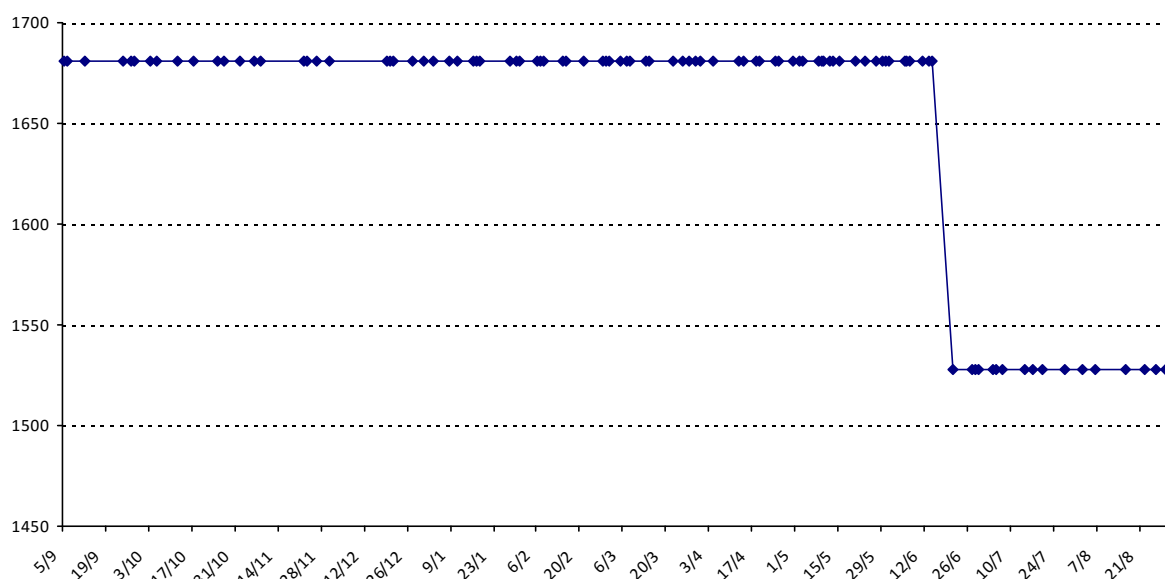

Montpellier, le 02/09/2015

Scrabble classique

DIAO El Hadji Cheikh

Licence : 8001144 Catégorie : S Club : KAO Fédé : SN

Vous trouverez ci-dessous le récapitulatif de vos résultats lors des tournois de Scrabble classique joués du :

01/09/2014 au 31/08/2015

Date	Tournoi	Série	Rang	Cote I.	Cote F.	Diff.	PS
21/06/2015	Championnat du Sénégal (Dakar)	B	38/46	1681	1528	-153	0

Votre meilleure cote de la saison : **1681**

Votre cote record : **1681** le 04/04/2014, FISFAO (Dakar)

Evolution de votre cote au cours de la saison passée

Votre meilleure place dans un tournoi cette saison : **38e**.

	International	National (SN)
Votre meilleur classement de la saison :	479e	24e
Votre classement record :	479e, le 21/05/2014	24e, le 07/08/2014
Votre classement au 31/08/2015 :	770e	35e