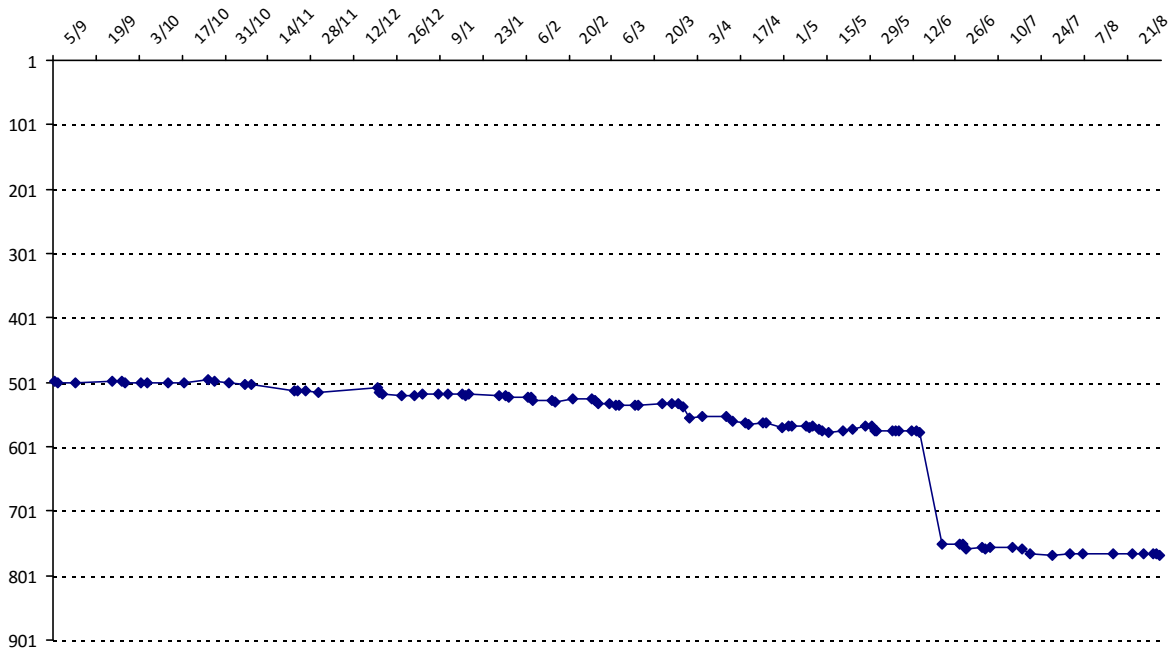

Evolution de votre cote au cours de la saison passée

Votre meilleure place dans un tournoi cette saison : **38e**.

	International	National (SN)
Votre meilleur classement de la saison :	<b>479e</b>	<b>24e</b>
Votre classement record :	<b>479e, le 21/05/2014</b>	<b>24e, le 07/08/2014</b>
Votre classement au <b>31/08/2015</b> :	<b>770e</b>	<b>35e</b>