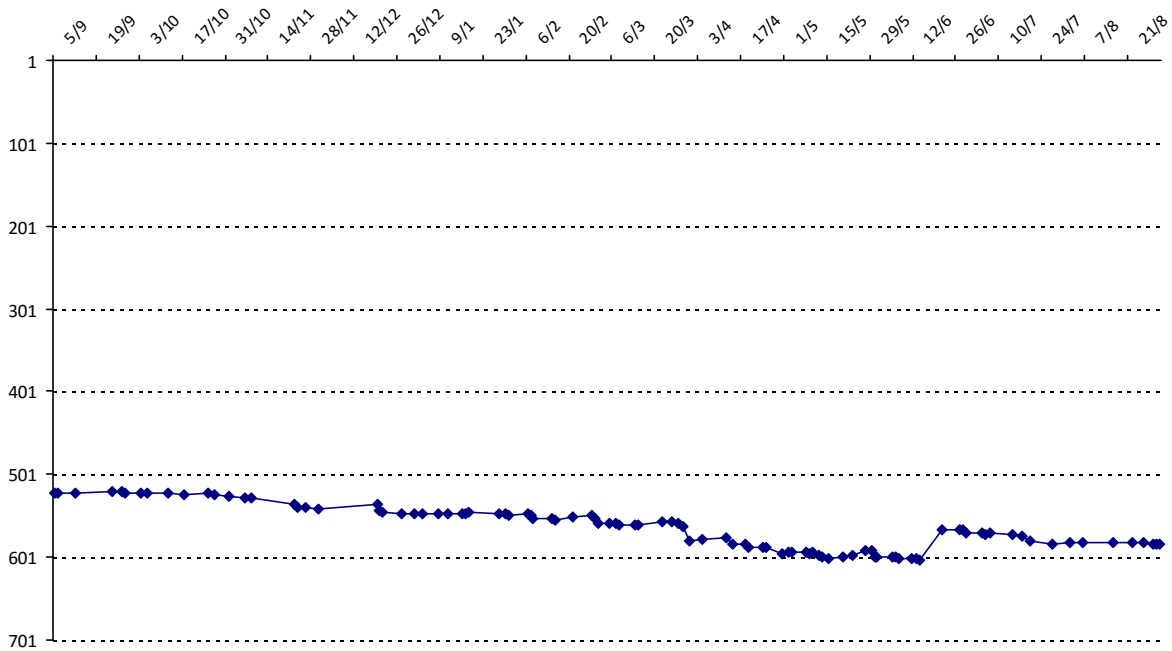

Evolution de votre classement international au cours de la saison passée

Pour la saison 2015-2016, les barres d'accès sont : Joker (**2900**), série A (**2250**), série B (**1600**).
Votre cote au 31/08/2015 est de **1693** points, sauf réajustement, vous commencerez en série **B**.

Nous vous souhaitons une excellente saison **2015-2016** !