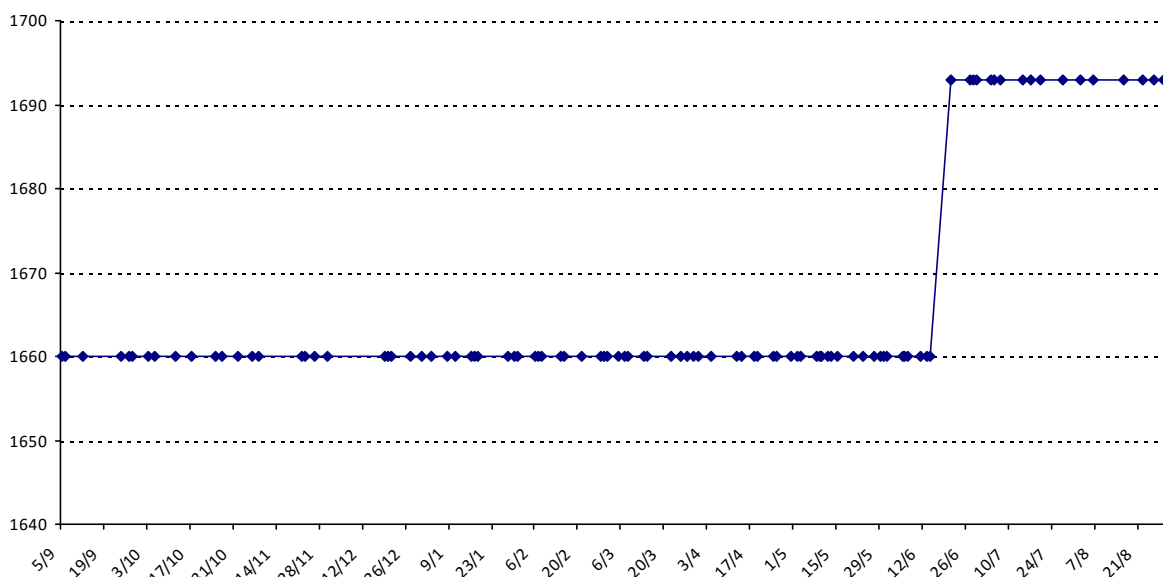

Montpellier, le 02/09/2015

Scrabble classique

KANE Ahmed

Licence : 0000000 Catégorie : S Club : RSC Fédé : SN

Vous trouverez ci-dessous le récapitulatif de vos résultats lors des tournois de Scrabble classique joués du :

01/09/2014 au 31/08/2015

Date	Tournoi	Série	Rang	Cote I.	Cote F.	Diff.	PS
21/06/2015	Championnat du Sénégal (Dakar)	B	14/46	1660	1693	+33	496

Votre meilleure cote de la saison : **1693**

Votre cote record : **1693** le 21/06/2015, Championnat du Sénégal (Dakar)

Evolution de votre cote au cours de la saison passée

Votre meilleure place dans un tournoi cette saison : **14e**.

	International	National (SN)
Votre meilleur classement de la saison :	502e	26e
Votre classement record :	502e, le 17/05/2014	26e, le 07/08/2014
Votre classement au 31/08/2015 :	586e	27e