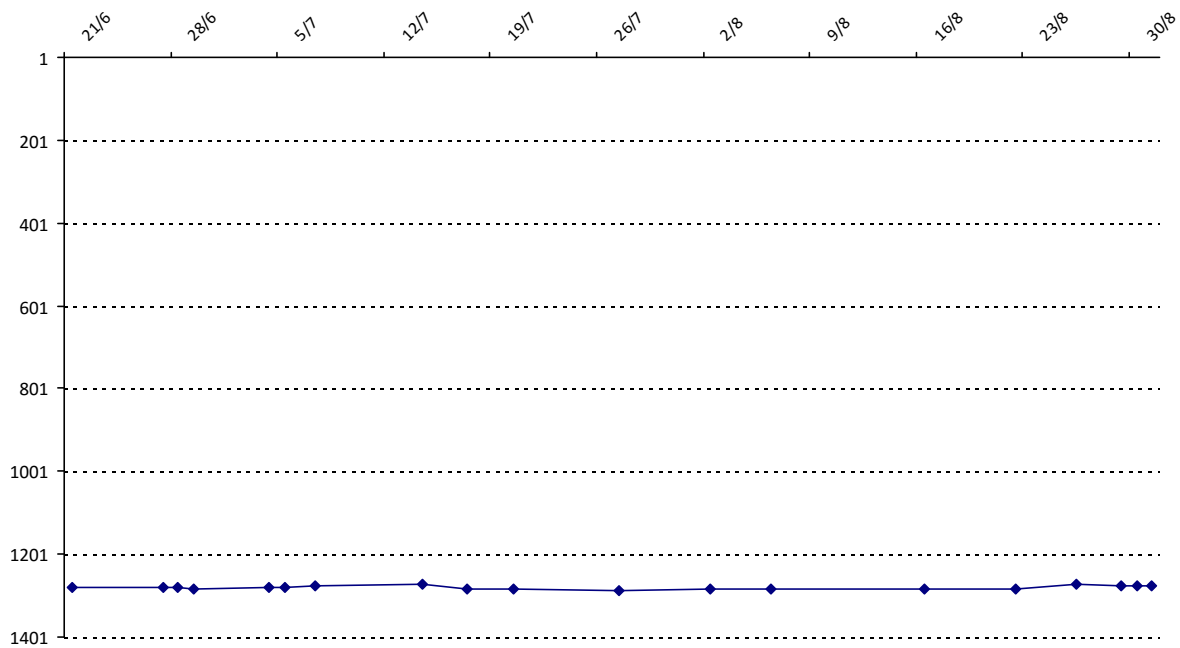

Evolution de votre classement international au cours de la saison passée

Pour la saison 2015-2016, les barres d'accès sont : Joker (**2900**), série A (**2250**), série B (**1600**).
Votre cote au 31/08/2015 est de **1014** points, sauf réajustement, vous commencerez en série **C**.

Nous vous souhaitons une excellente saison **2015-2016** !