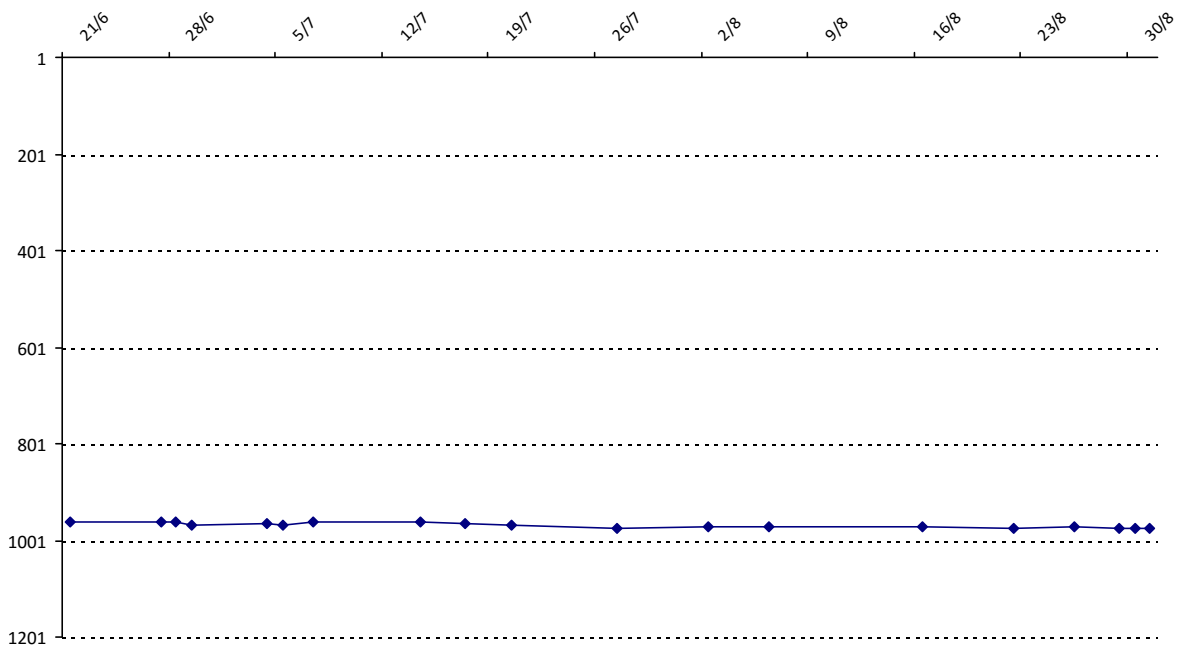

Evolution de votre classement international au cours de la saison passée

Pour la saison 2015-2016, les barres d'accès sont : Joker (**2900**), série A (**2250**), série B (**1600**).
Votre cote au 31/08/2015 est de **1350** points, sauf réajustement, vous commencerez en série **C**.

Nous vous souhaitons une excellente saison **2015-2016** !