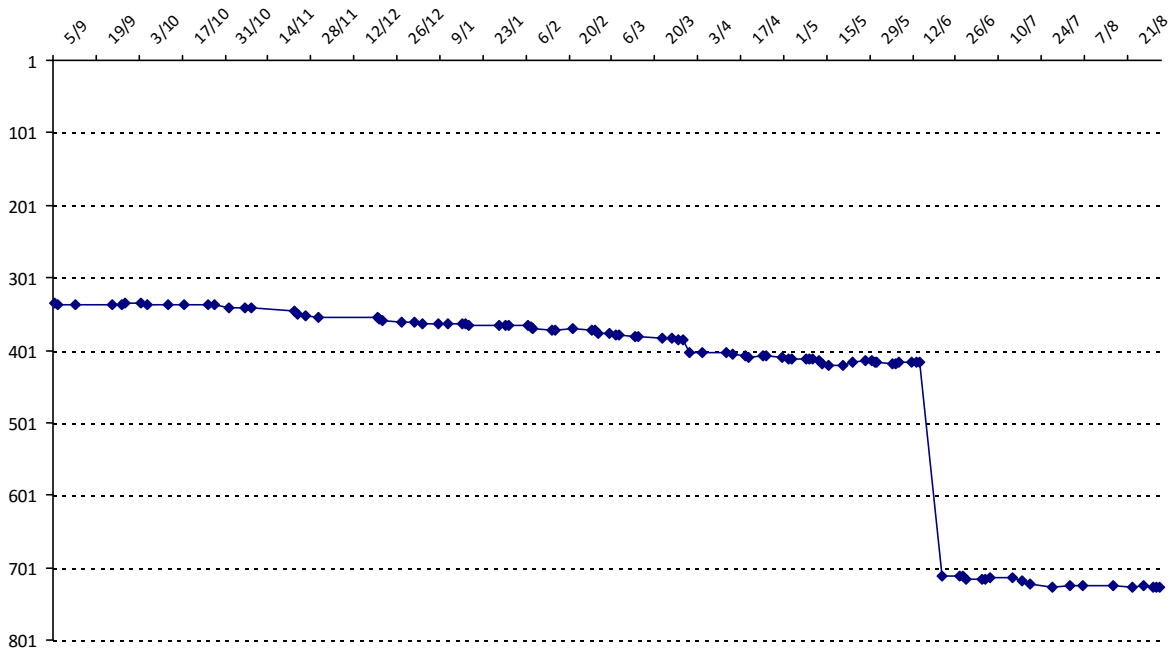

Evolution de votre classement international au cours de la saison passée

Pour la saison 2015-2016, les barres d'accès sont : Joker (**2900**), série A (**2250**), série B (**1600**).
Votre cote au 31/08/2015 est de **1871** points, sauf réajustement, vous commencerez en série **B**.

Nous vous souhaitons une excellente saison **2015-2016** !