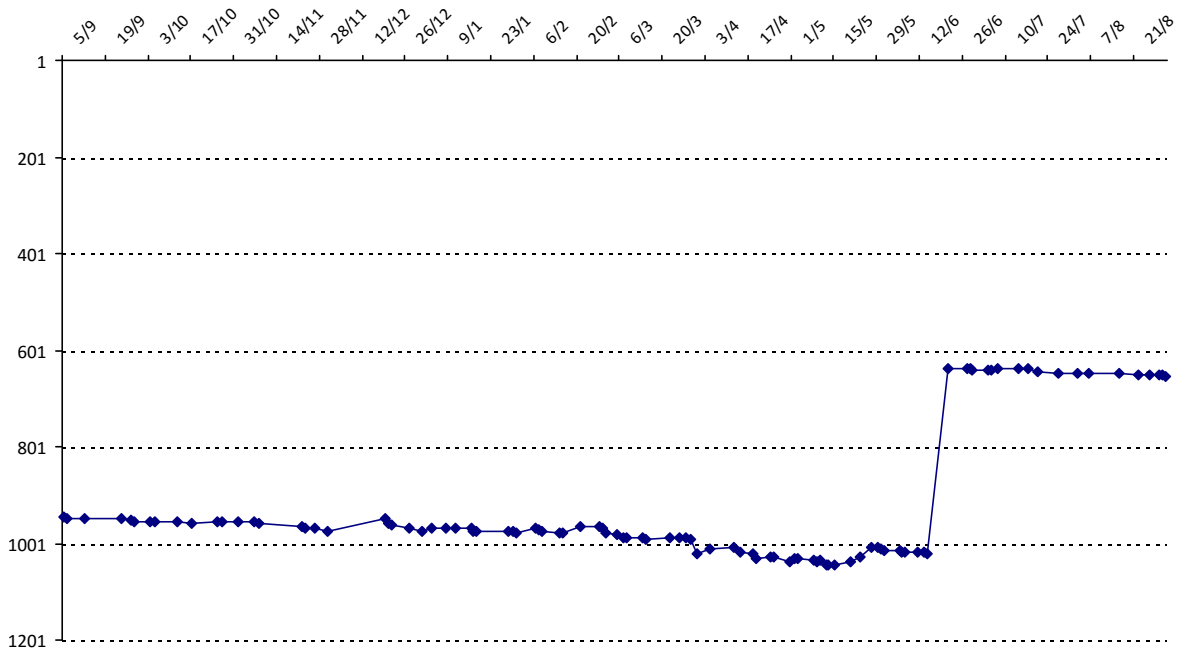

Evolution de votre classement international au cours de la saison passée

Pour la saison 2015-2016, les barres d'accès sont : Joker (**2900**), série A (**2250**), série B (**1600**).
Votre cote au 31/08/2015 est de **1631** points, sauf réajustement, vous commencerez en série **B**.

Nous vous souhaitons une excellente saison **2015-2016** !