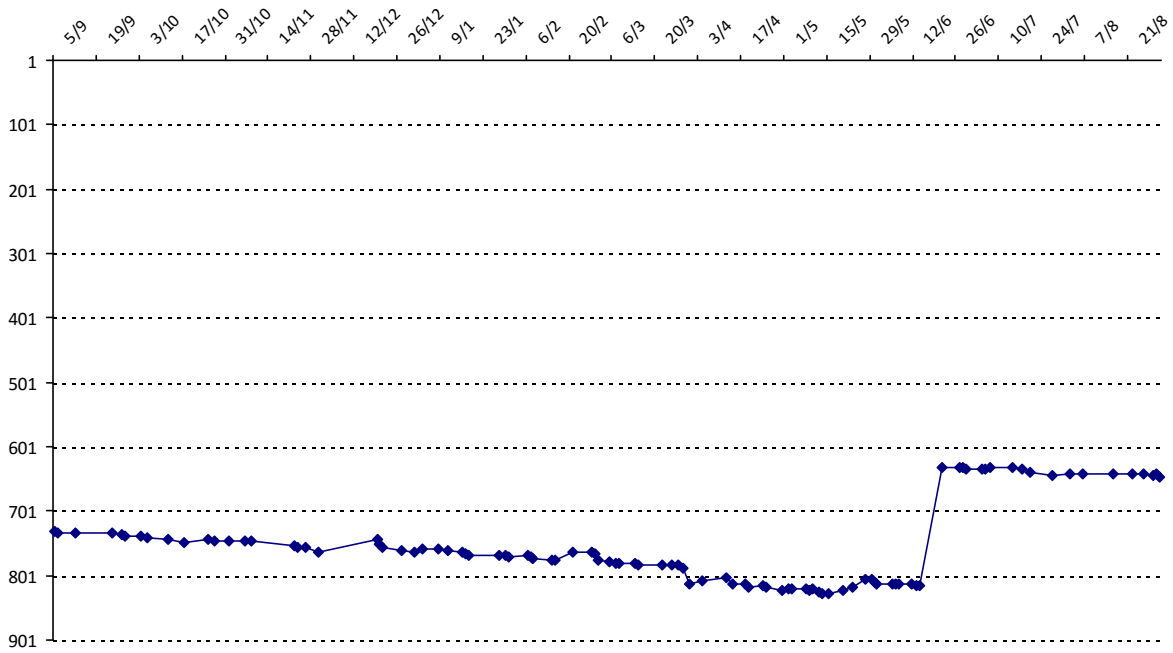

Evolution de votre classement international au cours de la saison passée

Pour la saison 2015-2016, les barres d'accès sont : Joker (**2900**), série A (**2250**), série B (**1600**).
Votre cote au 31/08/2015 est de **1641** points, sauf réajustement, vous commencerez en série **B**.

Nous vous souhaitons une excellente saison **2015-2016** !