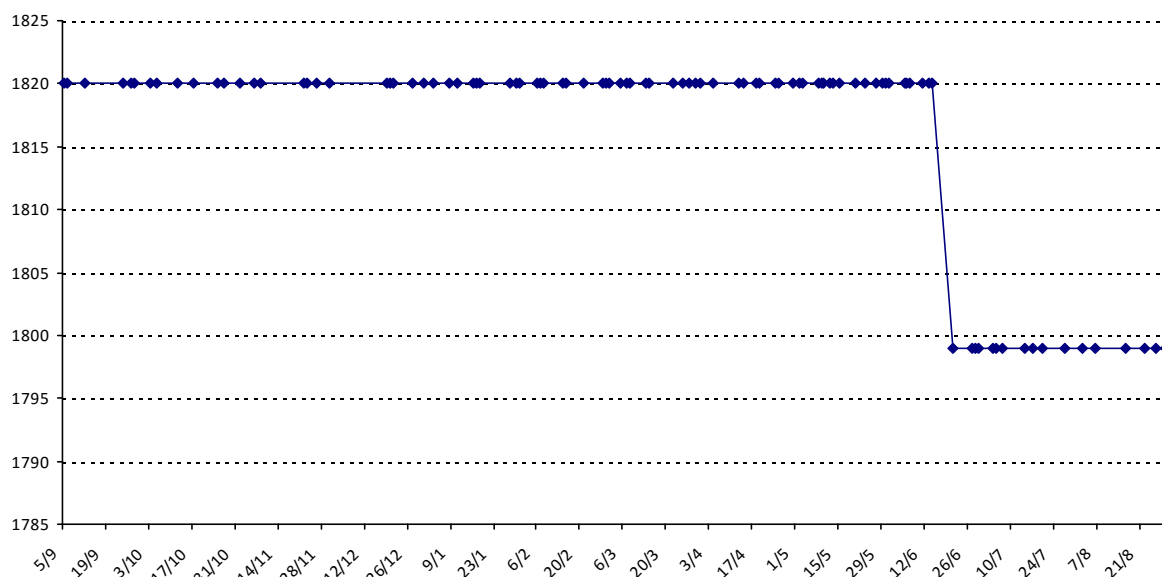

Montpellier, le 02/09/2015

Scrabble classique

MBENGUE Mamadou

Licence : 8000183 Catégorie : S Club : DK Fédé : SN

Vous trouverez ci-dessous le récapitulatif de vos résultats lors des tournois de Scrabble classique joués du :
01/09/2014 au **31/08/2015**

Date	Tournoi	Série	Rang	Cote I.	Cote F.	Diff.	PS
21/06/2015	Championnat du Sénégal (Dakar)	B	14/46	1820	1799	-21	496

Votre meilleure cote de la saison : **1820**

Votre cote record : **1820** le 25/08/2013, Festival feu Sega Diallo

Evolution de votre cote au cours de la saison passée

Votre meilleure place dans un tournoi cette saison : **14e**.

	International	National (SN)
Votre meilleur classement de la saison :	333e	18e
Votre classement record :	322e, le 31/08/2013	18e, le 25/08/2013
Votre classement au 31/08/2015 :	488e	20e