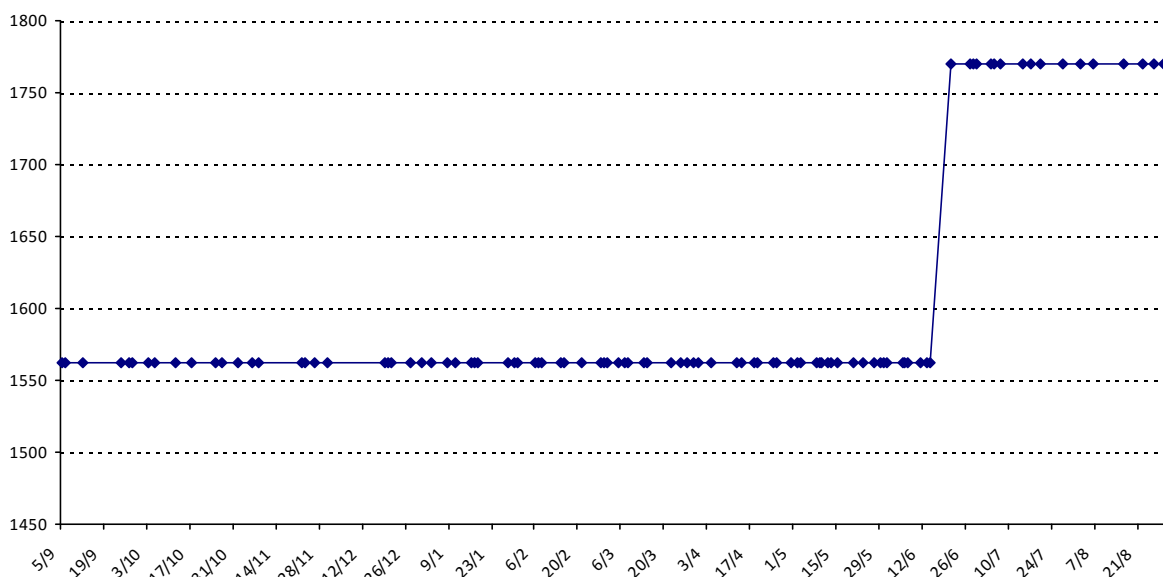

Montpellier, le 02/09/2015

Scrabble classique

GUEYE Mamadou

Licence : 8000347 Catégorie : S Club : DK Fédé : SN

Vous trouverez ci-dessous le récapitulatif de vos résultats lors des tournois de Scrabble classique joués du :

01/09/2014 au **31/08/2015**

Date	Tournoi	Série	Rang	Cote I.	Cote F.	Diff.	PS
21/06/2015	Championnat du Sénégal (Dakar)	B	11/46	1562	1770	+208	1242

Votre meilleure cote de la saison : **1770**

Votre cote record : **1770** le 21/06/2015, Championnat du Sénégal (Dakar)

Evolution de votre cote au cours de la saison passée

Votre meilleure place dans un tournoi cette saison : **11e**.

	International	National (SN)
Votre meilleur classement de la saison :	498e	22e
Votre classement record :	479e, le 14/09/2012	19e, le 27/05/2012
Votre classement au 31/08/2015 :	514e	22e