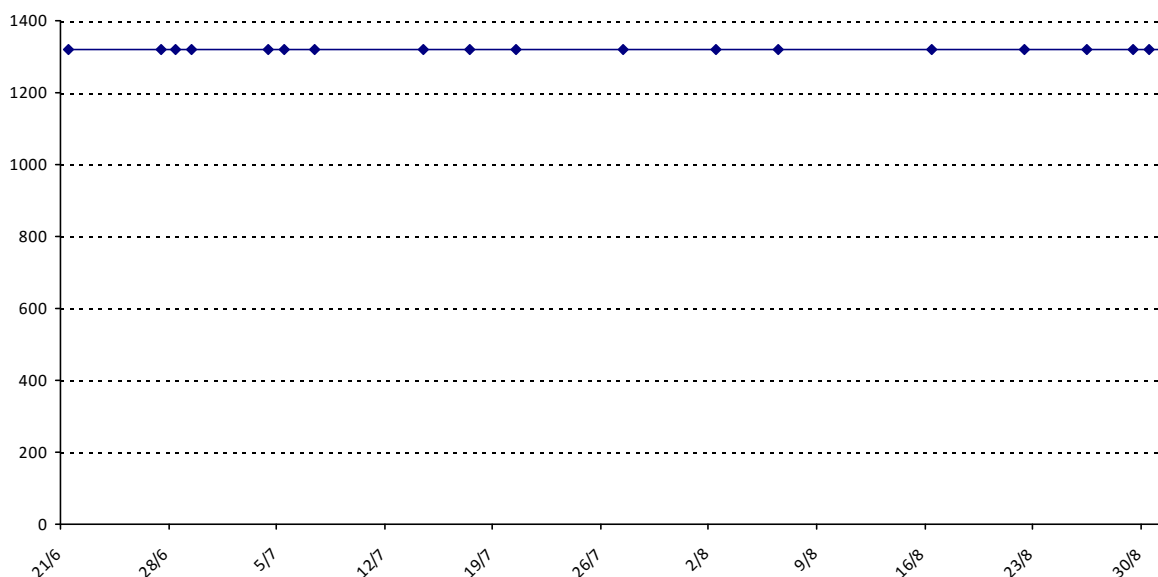

Montpellier, le 02/09/2015

Scrabble classique

DIOP Mouhamed

Licence : 0000000 Catégorie : S Club : ZAG Fédé : SN

Vous trouverez ci-dessous le récapitulatif de vos résultats lors des tournois de Scrabble classique joués du :

01/09/2014 au **31/08/2015**

Date	Tournoi	Série	Rang	Cote I.	Cote F.	Diff.	PS
21/06/2015	Championnat du Sénégal (Dakar)	C	27/46	1000	1320	+320	0

Votre meilleure cote de la saison : **1320**

Votre cote record : **1320** le 21/06/2015, Championnat du Sénégal (Dakar)

Evolution de votre cote au cours de la saison passée

Votre meilleure place dans un tournoi cette saison : **27e**.

	International	National (SN)
Votre meilleur classement de la saison :	996e	49e
Votre classement record :	996e, le 21/06/2015	49e, le 26/08/2015
Votre classement au 31/08/2015 :	1010e	49e