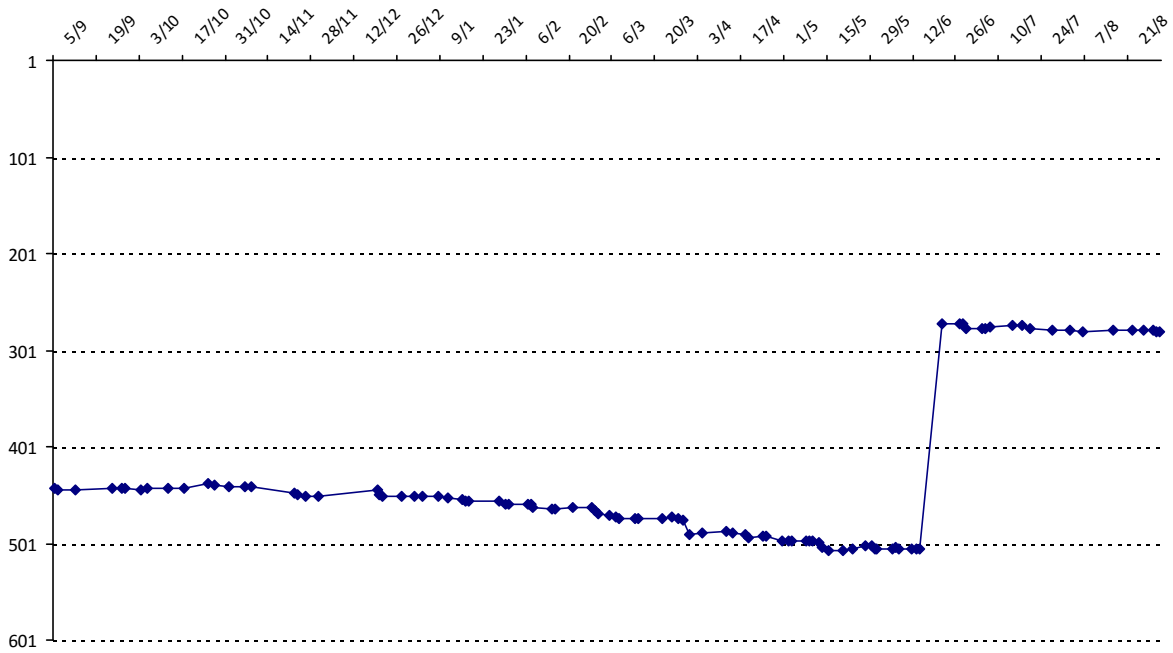

Evolution de votre classement international au cours de la saison passée

Pour la saison 2015-2016, les barres d'accès sont : Joker (**2900**), série A (**2250**), série B (**1600**).
Votre cote au 31/08/2015 est de **2144** points, sauf réajustement, vous commencerez en série **B**.

Nous vous souhaitons une excellente saison **2015-2016** !