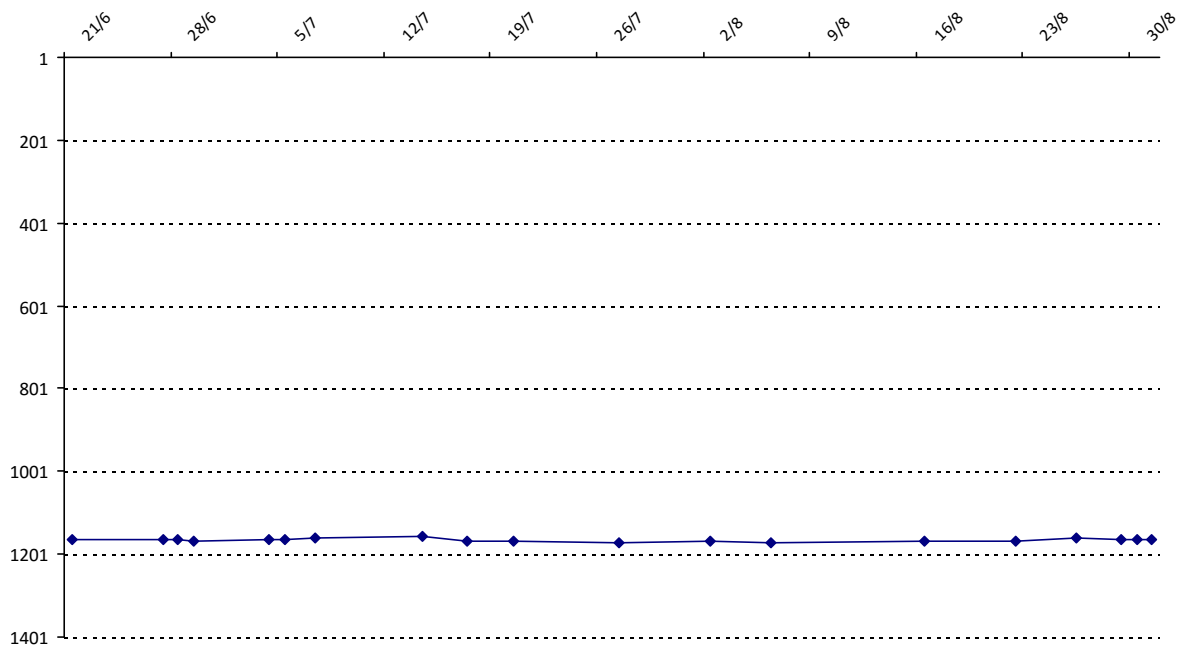

Evolution de votre classement international au cours de la saison passée

Pour la saison 2015-2016, les barres d'accès sont : Joker (**2900**), série A (**2250**), série B (**1600**).
Votre cote au 31/08/2015 est de **1172** points, sauf réajustement, vous commencerez en série **C**.

Nous vous souhaitons une excellente saison **2015-2016** !