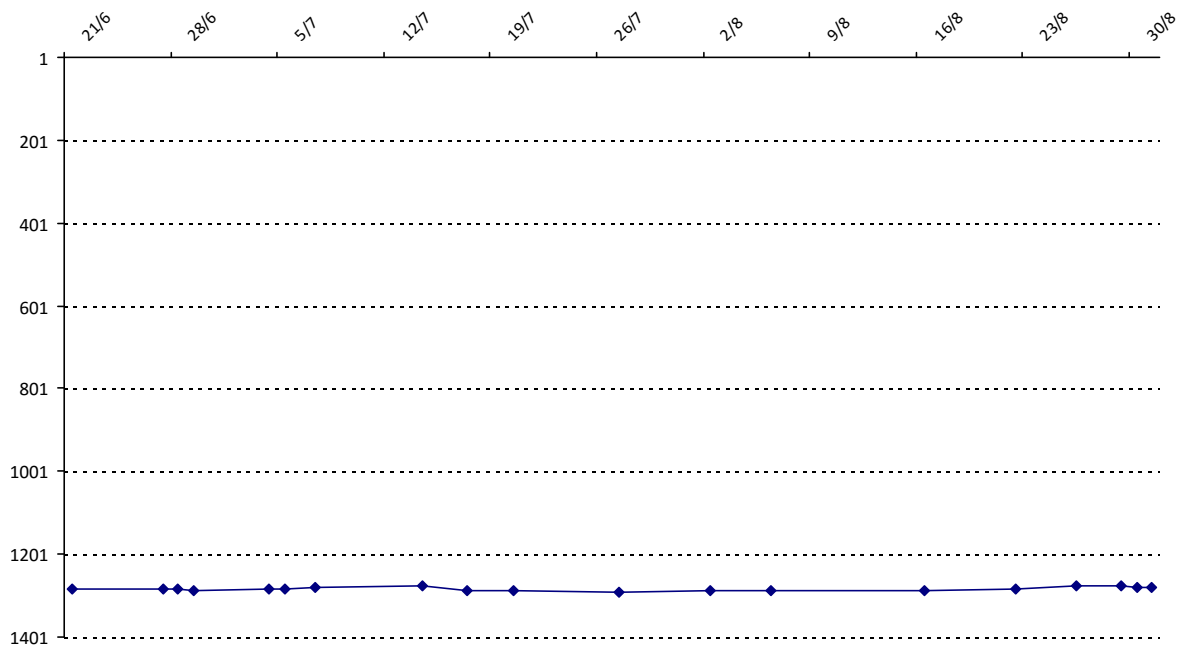

Evolution de votre classement international au cours de la saison passée

Pour la saison 2015-2016, les barres d'accès sont : Joker (**2900**), série A (**2250**), série B (**1600**).
Votre cote au 31/08/2015 est de **1012** points, sauf réajustement, vous commencerez en série **C**.

Nous vous souhaitons une excellente saison **2015-2016** !