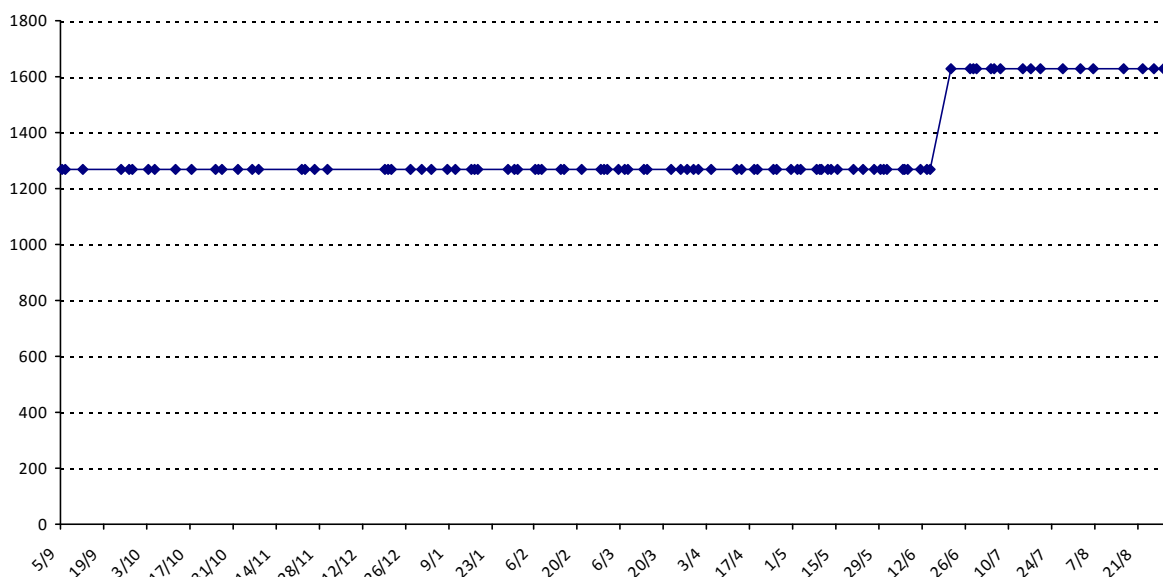

Montpellier, le 02/09/2015

Scrabble classique

DIANKHA Cheikh Anta

Licence : 8000253 Catégorie : S Club : LIM Fédé : SN

Vous trouverez ci-dessous le récapitulatif de vos résultats lors des tournois de Scrabble classique joués du :

01/09/2014 au **31/08/2015**

Date	Tournoi	Série	Rang	Cote I.	Cote F.	Diff.	PS
21/06/2015	Championnat du Sénégal (Dakar)	C	8/46	1267	1631	+364	1987

Votre meilleure cote de la saison : **1631**

Votre cote record : **1631** le 21/06/2015, Championnat du Sénégal (Dakar)

Evolution de votre cote au cours de la saison passée

Votre meilleure place dans un tournoi cette saison : **8e**.

	International	National (SN)
Votre meilleur classement de la saison :	638e	29e
Votre classement record :	517e, le 17/07/2008	18e, le 17/07/2008
Votre classement au 31/08/2015 :	654e	29e