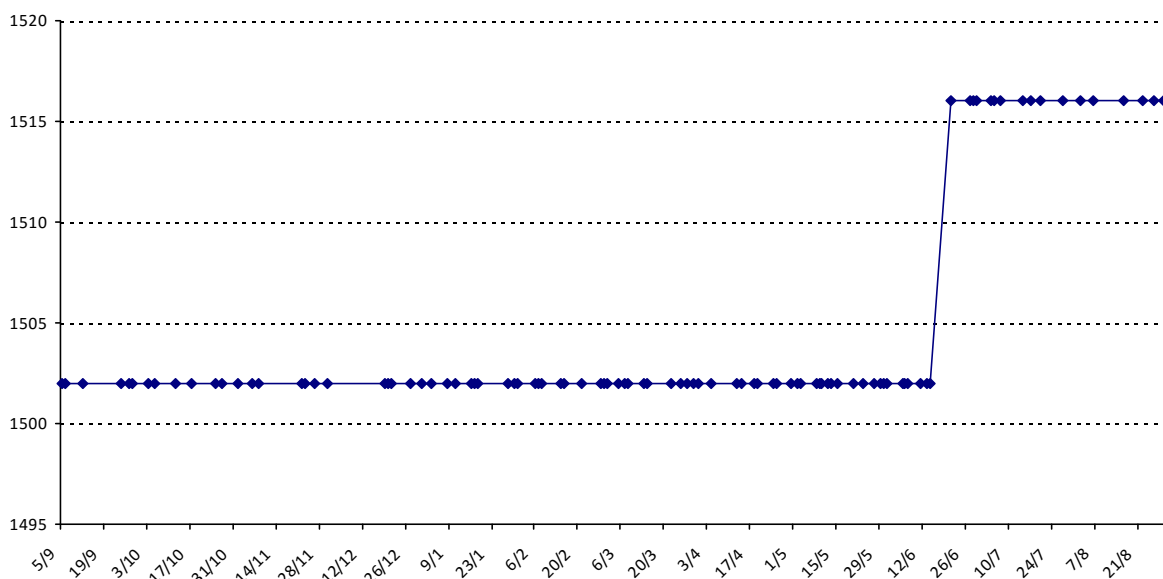

Montpellier, le 02/09/2015

Scrabble classique

MBAYE Moustapha

Licence : 0000000 Catégorie : S Club : ZAG Fédé : SN

Vous trouverez ci-dessous le récapitulatif de vos résultats lors des tournois de Scrabble classique joués du :

01/09/2014 au 31/08/2015

Date	Tournoi	Série	Rang	Cote I.	Cote F.	Diff.	PS
21/06/2015	Championnat du Sénégal (Dakar)	C	23/46	1502	1516	+14	0

Votre meilleure cote de la saison : **1516**

Votre cote record : **1516** le 21/06/2015, Championnat du Sénégal (Dakar)

Evolution de votre cote au cours de la saison passée

Votre meilleure place dans un tournoi cette saison : **23e**.

	International	National (SN)
Votre meilleur classement de la saison :	660e	35e
Votre classement record :	660e, le 21/05/2014	35e, le 02/08/2014
Votre classement au 31/08/2015 :	781e	36e