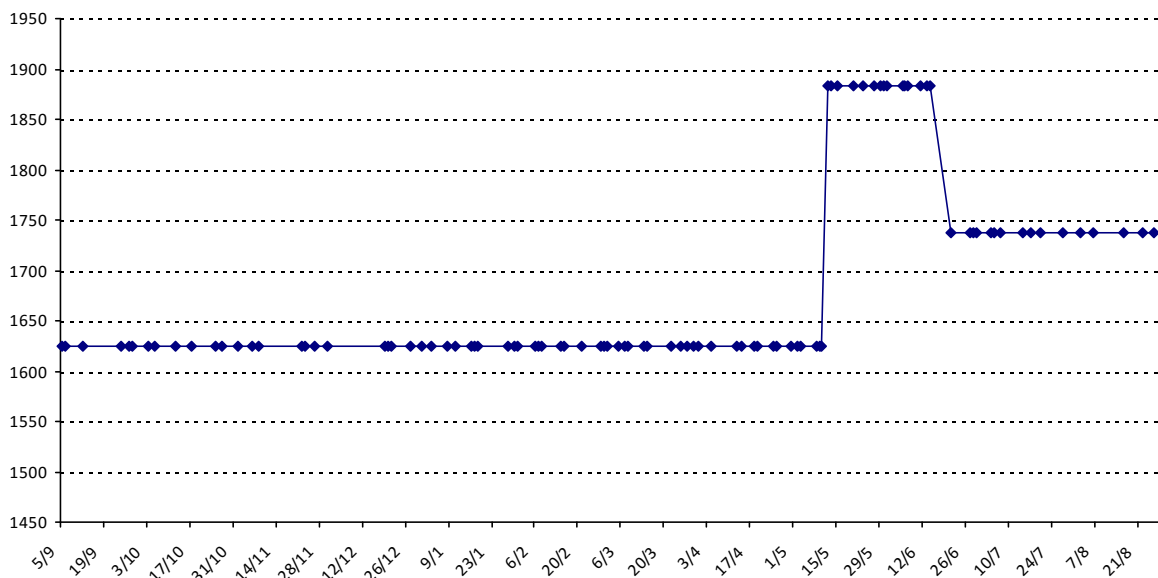

Montpellier, le 02/09/2015

Scrabble classique

FAYE Abdou

Licence : 8000980 Catégorie : S Club : CDE Fédé : SN

Vous trouverez ci-dessous le récapitulatif de vos résultats lors des tournois de Scrabble classique joués du :
01/09/2014 au 31/08/2015

Date	Tournoi	Série	Rang	Cote I.	Cote F.	Diff.	PS
12/05/2015	Coupe du Parc (Vichy)	B	4/26	1625	1883	+258	1738
21/06/2015	Championnat du Sénégal (Dakar)	B	30/46	1883	1738	-145	0

Votre meilleure cote de la saison : **1883**

Votre cote record : **1900** le 16/03/2014, Championnat du Sénégal (Dakar)

Evolution de votre cote au cours de la saison passée

Votre meilleure place dans un tournoi cette saison : **4e**.

	International	National (SN)
Votre meilleur classement de la saison :	405e	16e
Votre classement record :	405e, le 27/05/2015	16e, le 12/05/2015
Votre classement au 31/08/2015 :	545e	24e