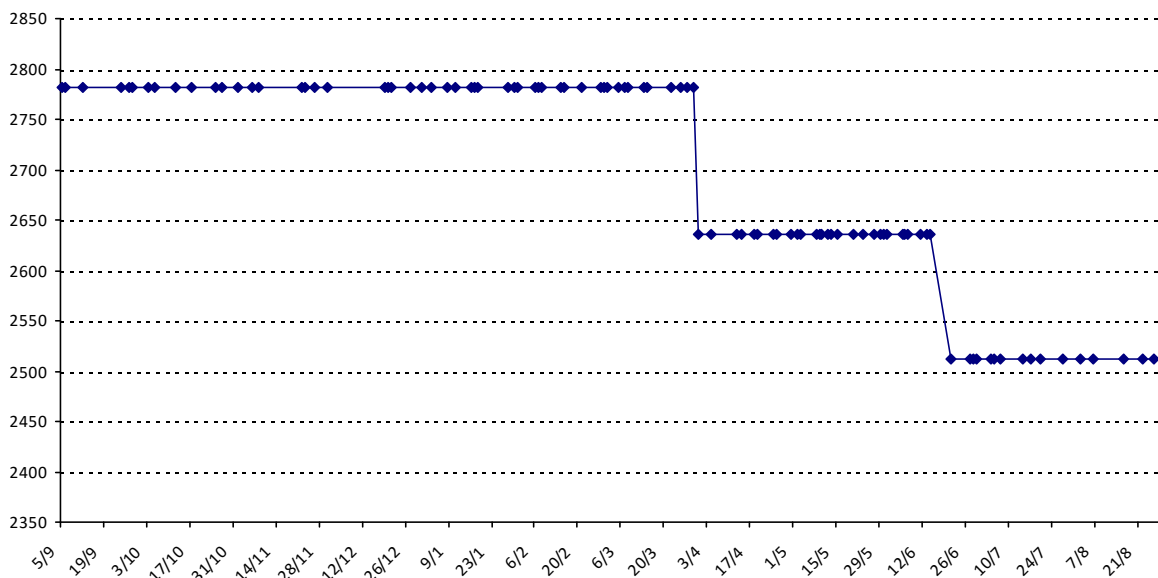

Scrabble classique

GUENE Mamadou

Licence : 8000264 Catégorie : S Club : KAR Fédé : SN

Vous trouverez ci-dessous le récapitulatif de vos résultats lors des tournois de Scrabble classique joués du :
01/09/2014 au 31/08/2015

Date	Tournoi	Série	Rang	Cote I.	Cote F.	Diff.	PS
31/03/2015	FISFAO (Abidjan)	A	63/87	2782	2636	-146	0
21/06/2015	Championnat du Sénégal (Dakar)	A	9/46	2636	2512	-124	1738

Votre meilleure cote de la saison : **2782**

Votre cote record : **2989** le 16/03/2014, Championnat du Sénégal (Dakar)

Evolution de votre cote au cours de la saison passée

Votre meilleure place dans un tournoi cette saison : **9e**.

	International	National (SN)
Votre meilleur classement de la saison :	38e	1e
Votre classement record :	32e, le 19/07/2013	1e, le 16/03/2014
Votre classement au 31/08/2015 :	161e	5e