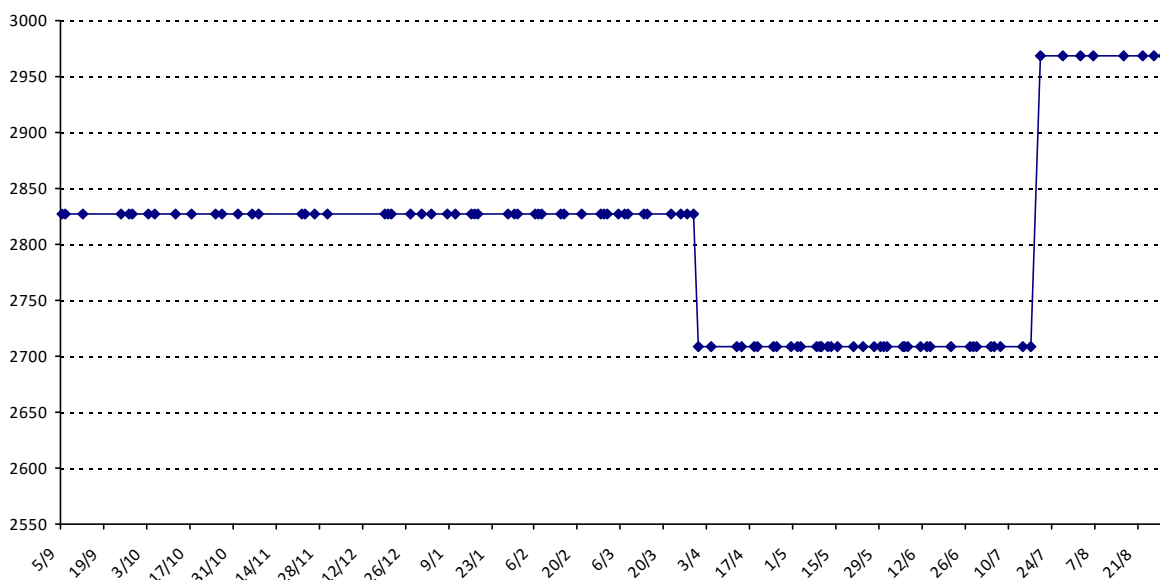

Montpellier, le 02/09/2015

Scrabble classique

DIOKH Amar

Licence : 8000032   Catégorie : S   Club : CDE   Fédé : SN

Vous trouverez ci-dessous le récapitulatif de vos résultats lors des tournois de Scrabble classique joués du :

01/09/2014 au **31/08/2015**

Date	Tournoi	Série	Rang	Cote I.	Cote F.	Diff.	PS
31/03/2015	FISFAO (Abidjan)	J	36/87	2827	2708	-119	0
20/07/2015	Championnat du Monde (Louvain-la-Neuve)	A	26/73	2708	2968	+260	2049

Votre meilleure cote de la saison : **2968**

Votre cote record : **3404** le 29/10/2012, Festival d'Aix-les-Bains - Open du Mont Revard

Evolution de votre cote au cours de la saison passée

Votre meilleure place dans un tournoi cette saison : **26e**.

Vous avez gagné **4** tournois en tout.

Votre meilleur classement de la saison :	International 32e	National (SN) 1e
Votre classement record :	2e, le 09/08/2007	1e, le 09/08/2007
Votre classement au 31/08/2015 :	73e	2e