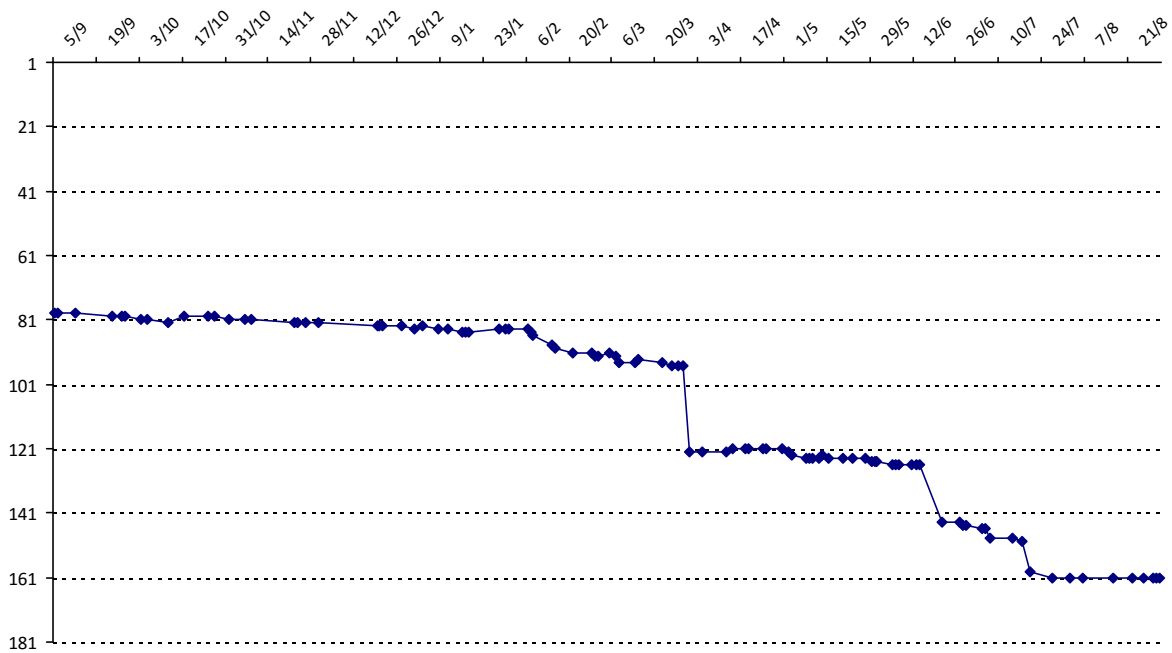

Evolution de votre classement international au cours de la saison passée

Pour la saison 2015-2016, les barres d'accès sont : Joker (**2900**), série A (**2250**), série B (**1600**).
Votre cote au 31/08/2015 est de **2512** points, sauf réajustement, vous commencerez en série **A**.

Nous vous souhaitons une excellente saison **2015-2016** !