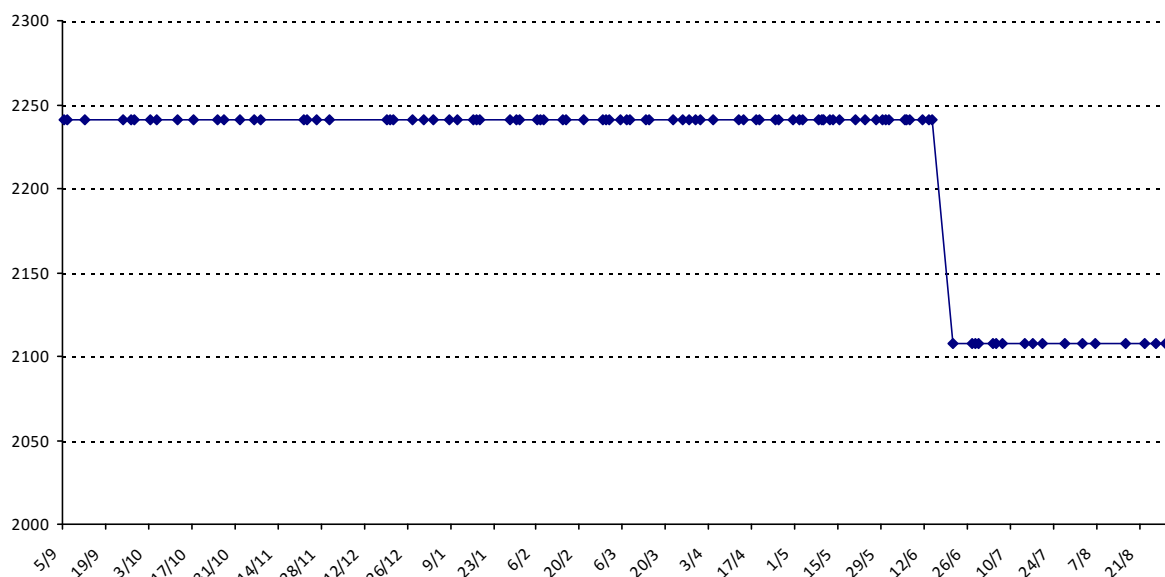

Montpellier, le 02/09/2015

Scrabble classique

DIEYE Jean

Licence : 8000188 Catégorie : S Club : WAK Fédé : SN

Vous trouverez ci-dessous le récapitulatif de vos résultats lors des tournois de Scrabble classique joués du :

01/09/2014 au **31/08/2015**

Date	Tournoi	Série	Rang	Cote I.	Cote F.	Diff.	PS
21/06/2015	Championnat du Sénégal (Dakar)	A	18/46	2241	2108	-133	0

Votre meilleure cote de la saison : **2241**

Votre cote record : **2627** le 30/07/2012, Championnat du Monde (Montauban)

Evolution de votre cote au cours de la saison passée

Votre meilleure place dans un tournoi cette saison : **18e**.

Vous avez gagné **1** tournoi en tout.

	International	National (SN)
Votre meilleur classement de la saison :	92e	3e
Votre classement record :	22e, le 11/02/2009	2e, le 01/05/2008
Votre classement au 31/08/2015 :	308e	14e