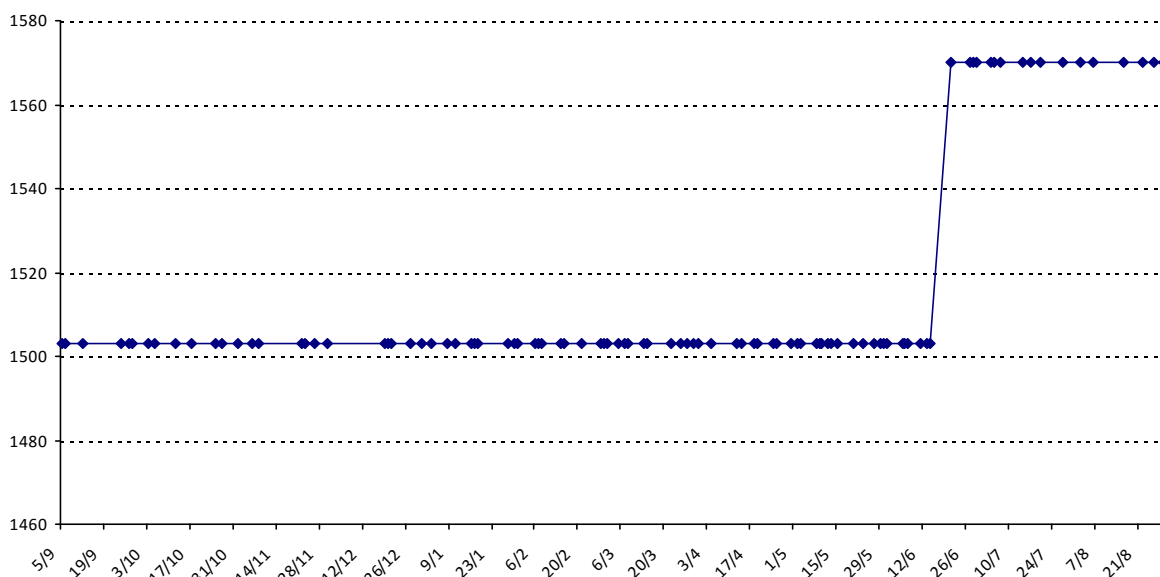

Montpellier, le 02/09/2015

Scrabble classique

DIENG Djibril

Licence : 8000277 Catégorie : S Club : TH Fédé : SN

Vous trouverez ci-dessous le récapitulatif de vos résultats lors des tournois de Scrabble classique joués du :

01/09/2014 au 31/08/2015

Date	Tournoi	Série	Rang	Cote I.	Cote F.	Diff.	PS
21/06/2015	Championnat du Sénégal (Dakar)	C	19/46	1503	1570	+67	0

Votre meilleure cote de la saison : **1570**

Votre cote record : **1700** le 16/03/2014, Championnat du Sénégal (Dakar)

Evolution de votre cote au cours de la saison passée

Votre meilleure place dans un tournoi cette saison : **19e**.

	International	National (SN)
Votre meilleur classement de la saison :	490e	28e
Votre classement record :	490e, le 22/03/2014	28e, le 16/03/2014
Votre classement au 31/08/2015 :	731e	32e