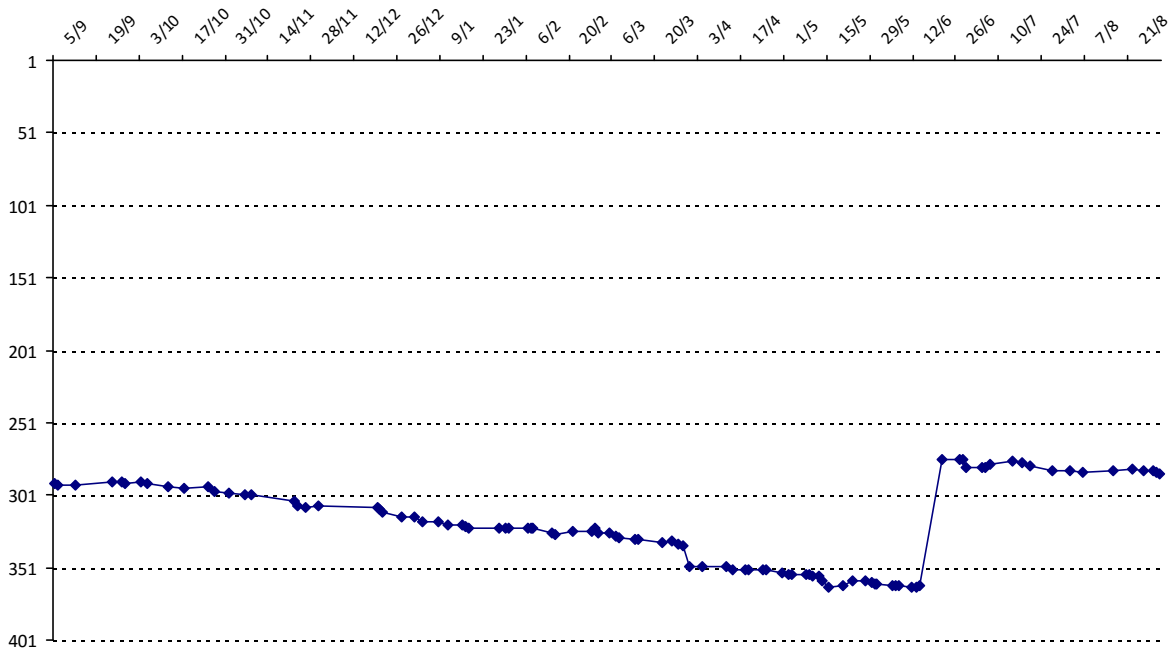

Evolution de votre cote au cours de la saison passée

Votre meilleure place dans un tournoi cette saison : **7e**.

	International	National (SN)
Votre meilleur classement de la saison :	<b>142e</b>	<b>7e</b>
Votre classement record :	<b>39e, le 23/08/2011</b>	<b>2e, le 11/08/2011</b>
Votre classement au <b>31/08/2015</b> :	<b>286e</b>	<b>12e</b>