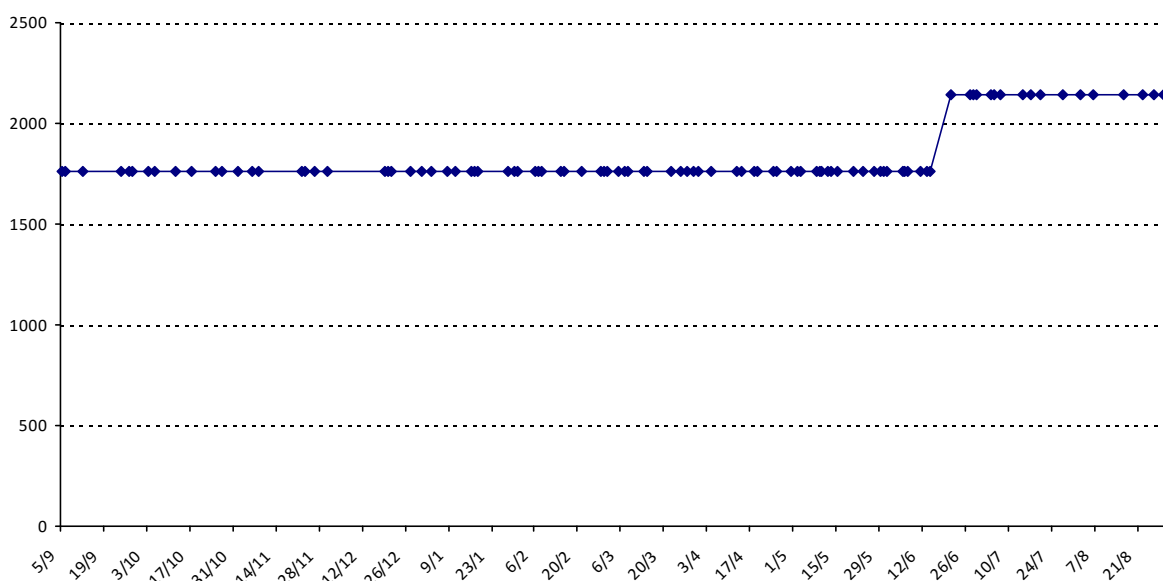

Montpellier, le 02/09/2015

Scrabble classique

KANE Amadou Moctar

Licence : 8000284   Catégorie : S   Club : TH   Fédé : SN

Vous trouverez ci-dessous le récapitulatif de vos résultats lors des tournois de Scrabble classique joués du :

01/09/2014 au 31/08/2015

Date	Tournoi	Série	Rang	Cote I.	Cote F.	Diff.	PS
21/06/2015	Championnat du Sénégal (Dakar)	B	4/46	1761	2144	+383	2980

Votre meilleure cote de la saison : **2144**

Votre cote record : **2144** le 21/06/2015, Championnat du Sénégal (Dakar)

Evolution de votre cote au cours de la saison passée

Votre meilleure place dans un tournoi cette saison : **4e**.

	International	National (SN)
Votre meilleur classement de la saison :	274e	11e
Votre classement record :	274e, le 21/06/2015	11e, le 21/06/2015
Votre classement au 31/08/2015 :	282e	11e