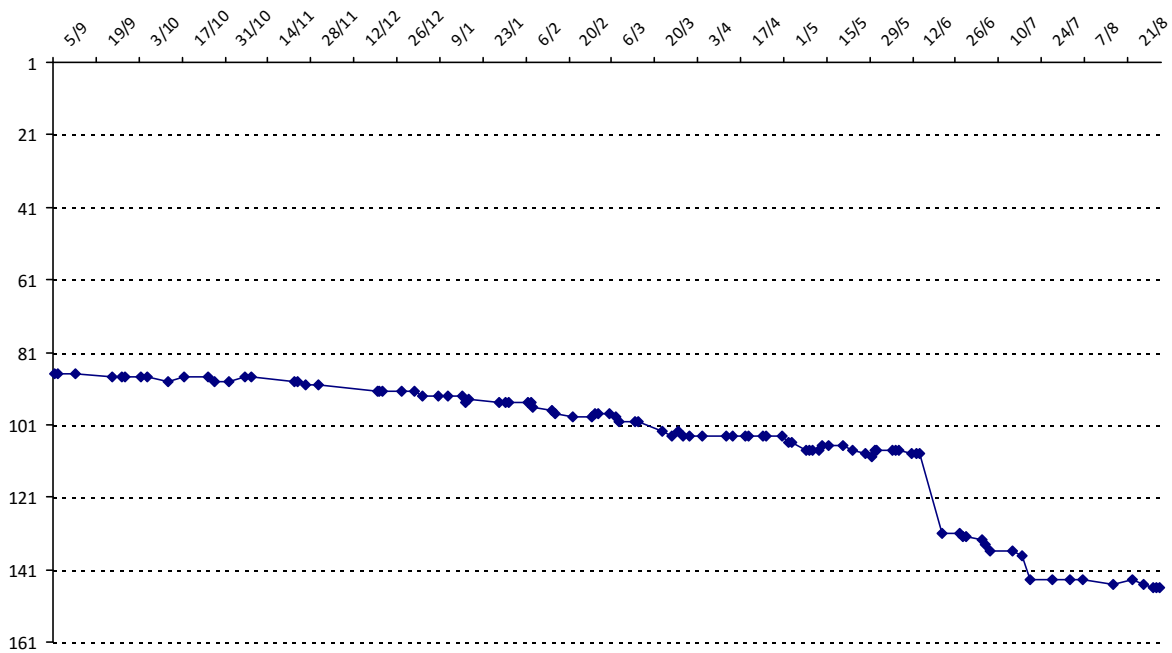

Evolution de votre classement international au cours de la saison passée

Pour la saison 2015-2016, les barres d'accès sont : Joker (**2900**), série A (**2250**), série B (**1600**).
Votre cote au 31/08/2015 est de **2595** points, sauf réajustement, vous commencerez en série **A**.

Nous vous souhaitons une excellente saison **2015-2016** !