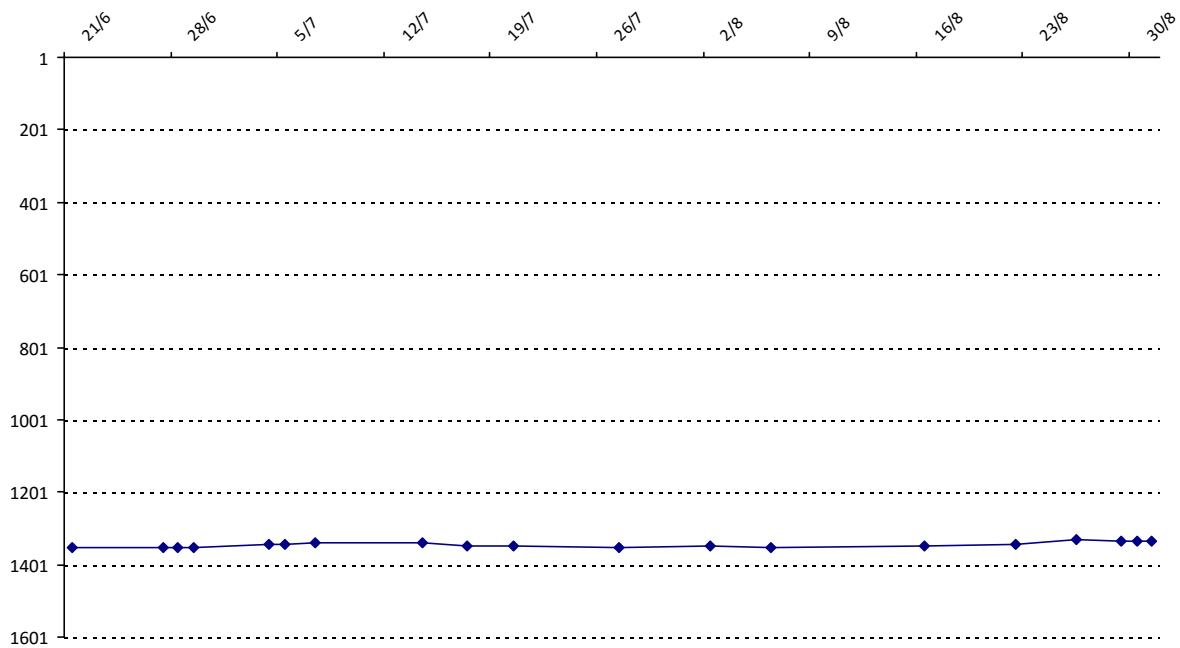

Evolution de votre classement international au cours de la saison passée

Pour la saison 2015-2016, les barres d'accès sont : Joker (**2900**), série A (**2250**), série B (**1600**).
Votre cote au 31/08/2015 est de **1003** points, sauf réajustement, vous commencerez en série **C**.

Nous vous souhaitons une excellente saison **2015-2016** !