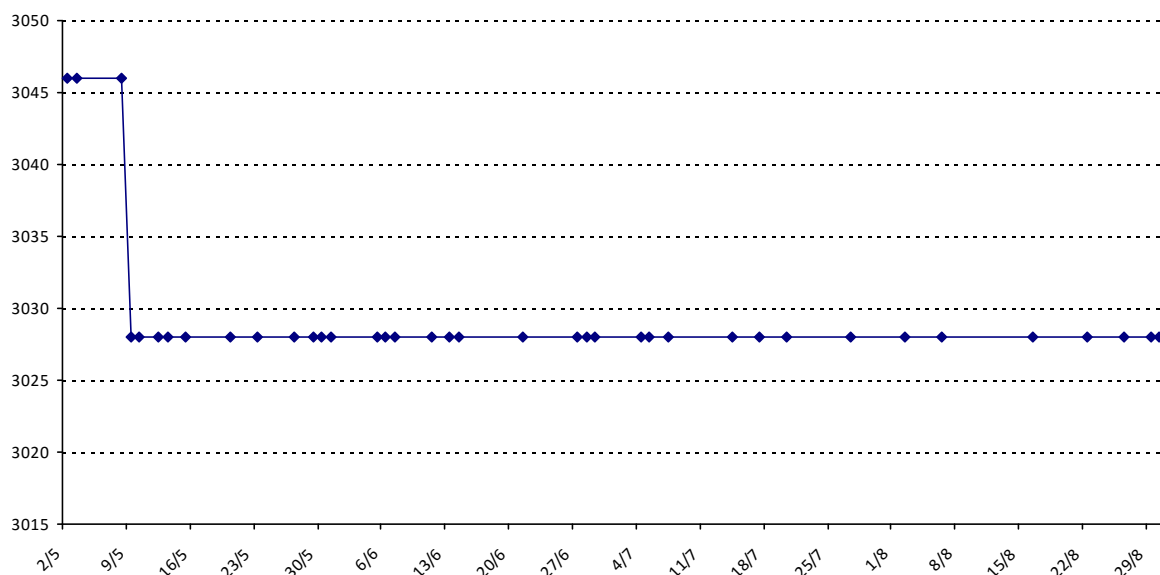

Montpellier, le 02/09/2015

Scrabble classique

INOUSSA Hakim

Licence : 2540519   Catégorie : S   Club : H01   Fédé : SN

Vous trouverez ci-dessous le récapitulatif de vos résultats lors des tournois de Scrabble classique joués du :

01/09/2014 au 31/08/2015

Date	Tournoi	Série	Rang	Cote I.	Cote F.	Diff.	PS
02/05/2015	Tournoi de Saint-Maur	A	5/18	2785	3046	+261	1319
09/05/2015	Tournoi de Boulogne-Billancourt	J	10/22	3046	3028	-18	0

Votre meilleure cote de la saison : **3046**

Votre cote record : **3046** le 02/05/2015, Tournoi de Saint-Maur

Evolution de votre cote au cours de la saison passée

Votre meilleure place dans un tournoi cette saison : **5e**.

	International	National (SN)
Votre meilleur classement de la saison :	54e	1e
Votre classement record :	28e, le 14/05/2006	1e, le 14/05/2006
Votre classement au 31/08/2015 :	64e	1e