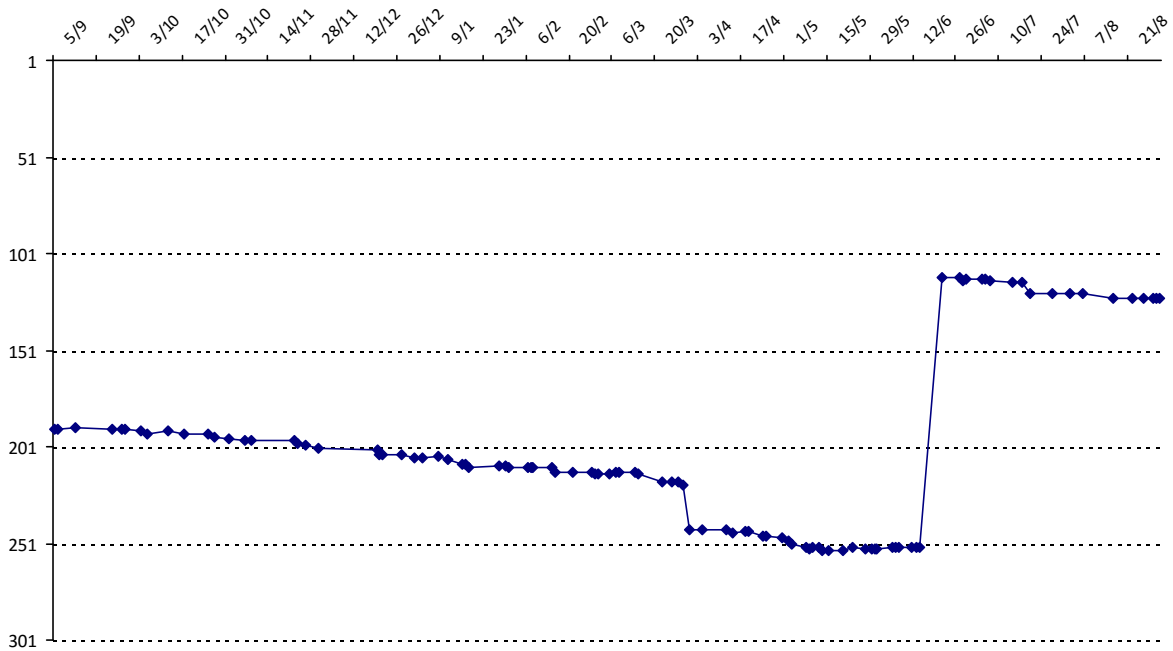

Evolution de votre classement international au cours de la saison passée

Pour la saison 2015-2016, les barres d'accès sont : Joker (**2900**), série A (**2250**), série B (**1600**).
Votre cote au 31/08/2015 est de **2696** points, sauf réajustement, vous commencerez en série **A**.

Nous vous souhaitons une excellente saison **2015-2016** !