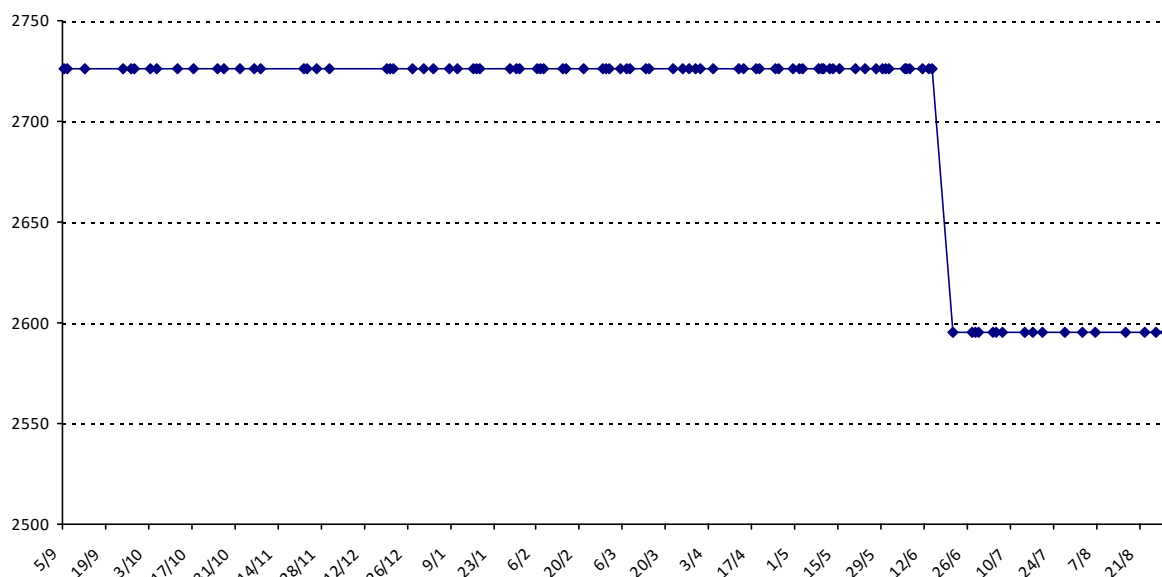

Montpellier, le 02/09/2015

Scrabble classique

AIDARA Hadina

Licence : 8000109   Catégorie : V   Club : DK   Fédé : SN

Vous trouverez ci-dessous le récapitulatif de vos résultats lors des tournois de Scrabble classique joués du :

01/09/2014 au 31/08/2015

Date	Tournoi	Série	Rang	Cote I.	Cote F.	Diff.	PS
21/06/2015	Championnat du Sénégal (Dakar)	A	16/46	2726	2595	-131	0

Votre meilleure cote de la saison : **2726**

Votre cote record : **2726** le 07/08/2014, Championnat du Monde (Aix-les-Bains)

Evolution de votre cote au cours de la saison passée

Votre meilleure place dans un tournoi cette saison : **16e**.

	International	National (SN)
Votre meilleur classement de la saison :	85e	1e
Votre classement record :	83e, le 31/08/2012	1e, le 31/03/2015
Votre classement au 31/08/2015 :	146e	4e