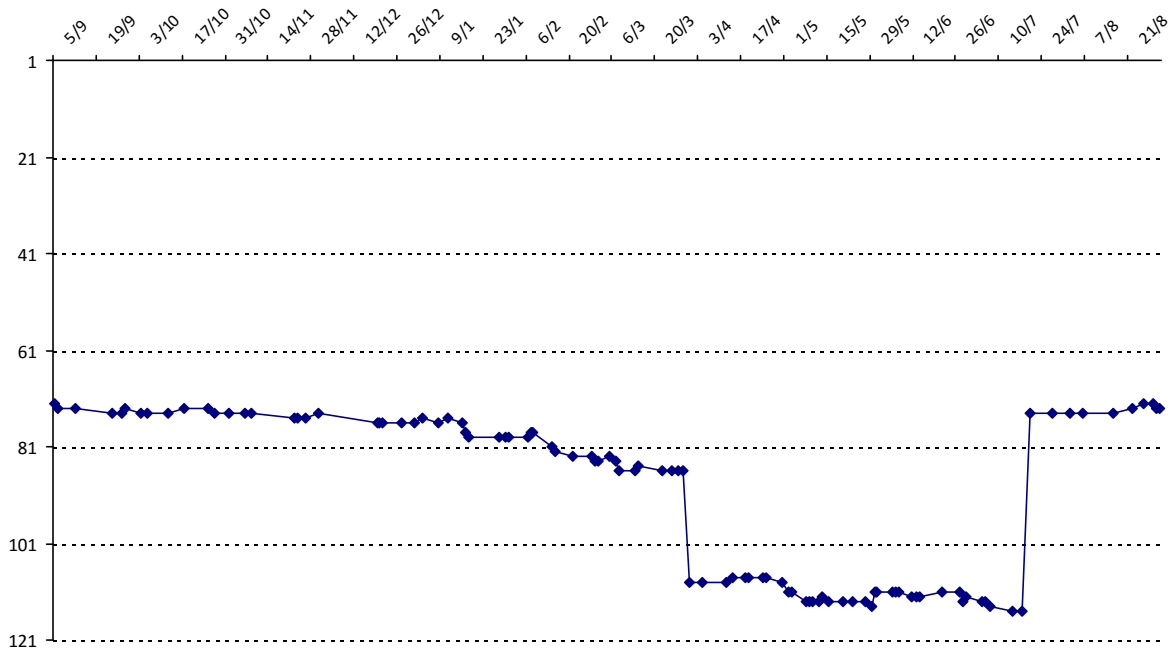

Evolution de votre classement international au cours de la saison passée

Pour la saison 2015-2016, les barres d'accès sont : Joker (**2900**), série A (**2250**), série B (**1600**).
Votre cote au 31/08/2015 est de **2968** points, sauf réajustement, vous commencerez en série **Joker**.

Nous vous souhaitons une excellente saison **2015-2016** !