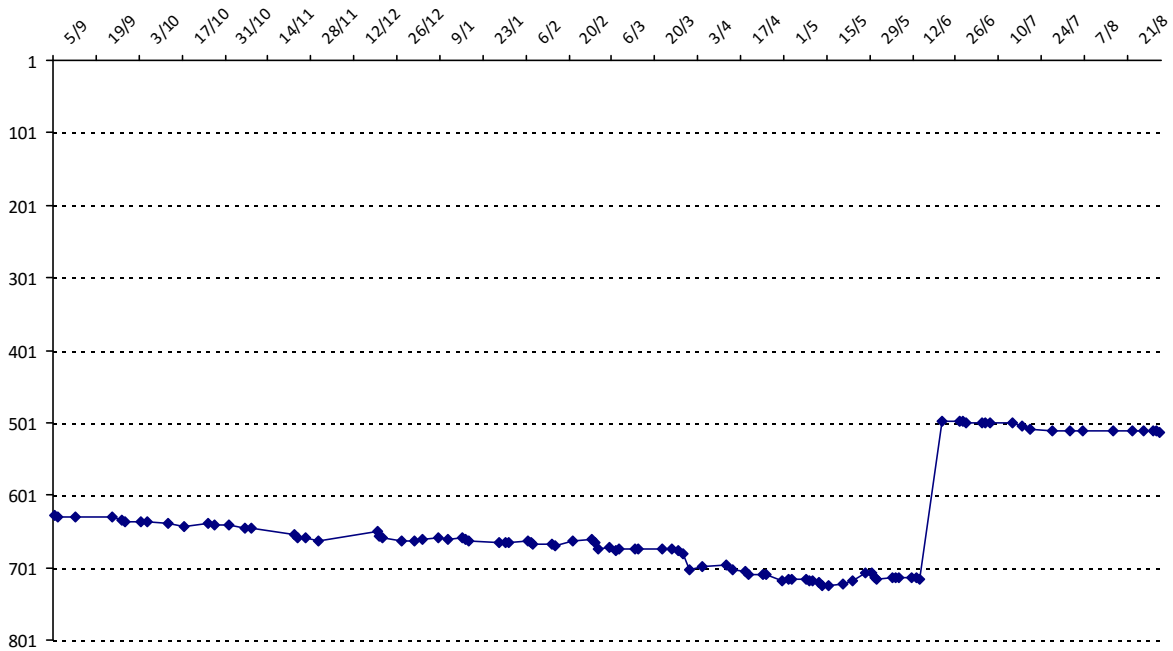

Evolution de votre classement international au cours de la saison passée

Pour la saison 2015-2016, les barres d'accès sont : Joker (**2900**), série A (**2250**), série B (**1600**).
Votre cote au 31/08/2015 est de **1770** points, sauf réajustement, vous commencerez en série **B**.

Nous vous souhaitons une excellente saison **2015-2016** !