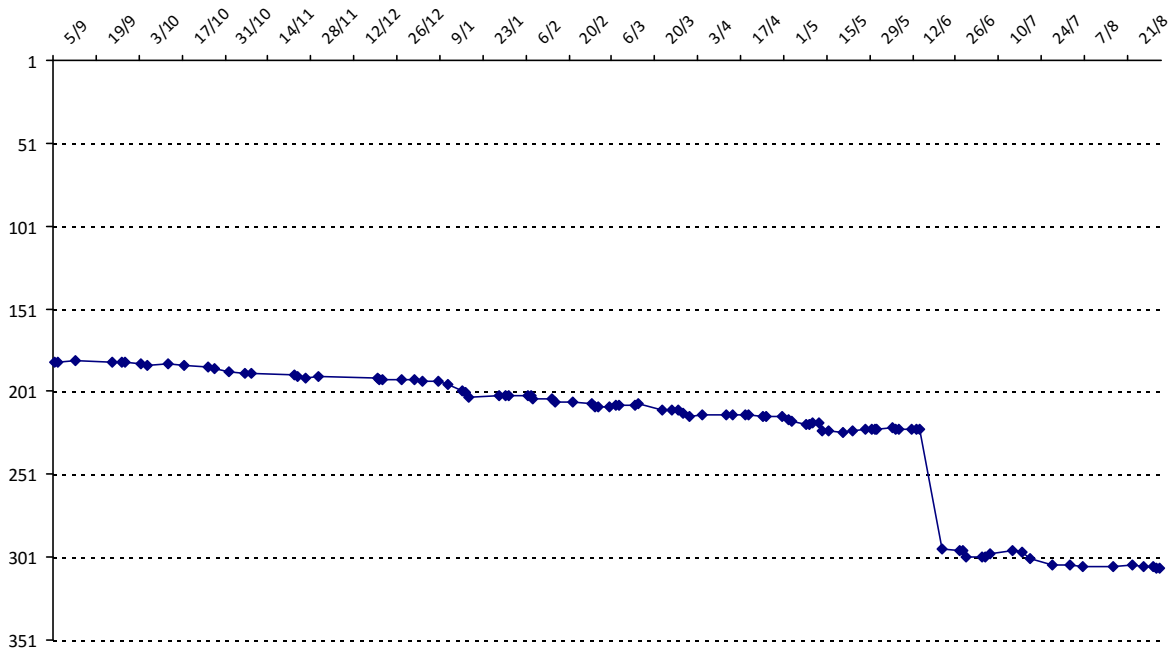

Evolution de votre classement international au cours de la saison passée

Pour la saison 2015-2016, les barres d'accès sont : Joker (**2900**), série A (**2250**), série B (**1600**).
Votre cote au 31/08/2015 est de **2108** points, sauf réajustement, vous commencerez en série **B**.

Nous vous souhaitons une excellente saison **2015-2016** !