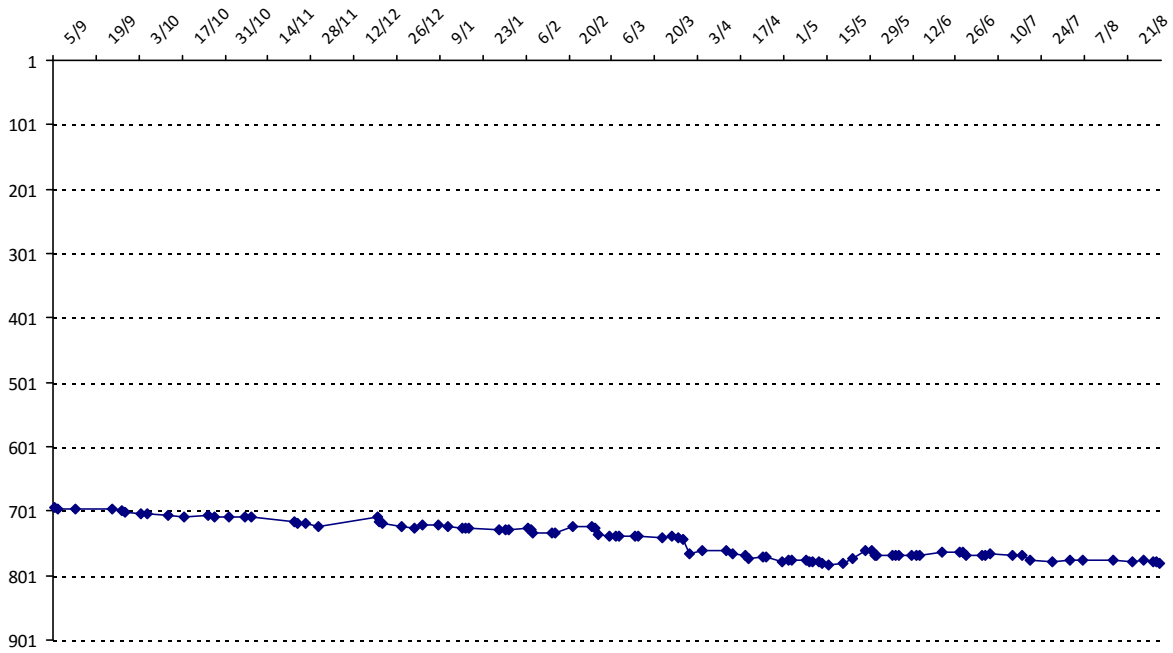

Evolution de votre classement international au cours de la saison passée

Pour la saison 2015-2016, les barres d'accès sont : Joker (**2900**), série A (**2250**), série B (**1600**).
Votre cote au 31/08/2015 est de **1516** points, sauf réajustement, vous commencerez en série **C**.

Nous vous souhaitons une excellente saison **2015-2016** !