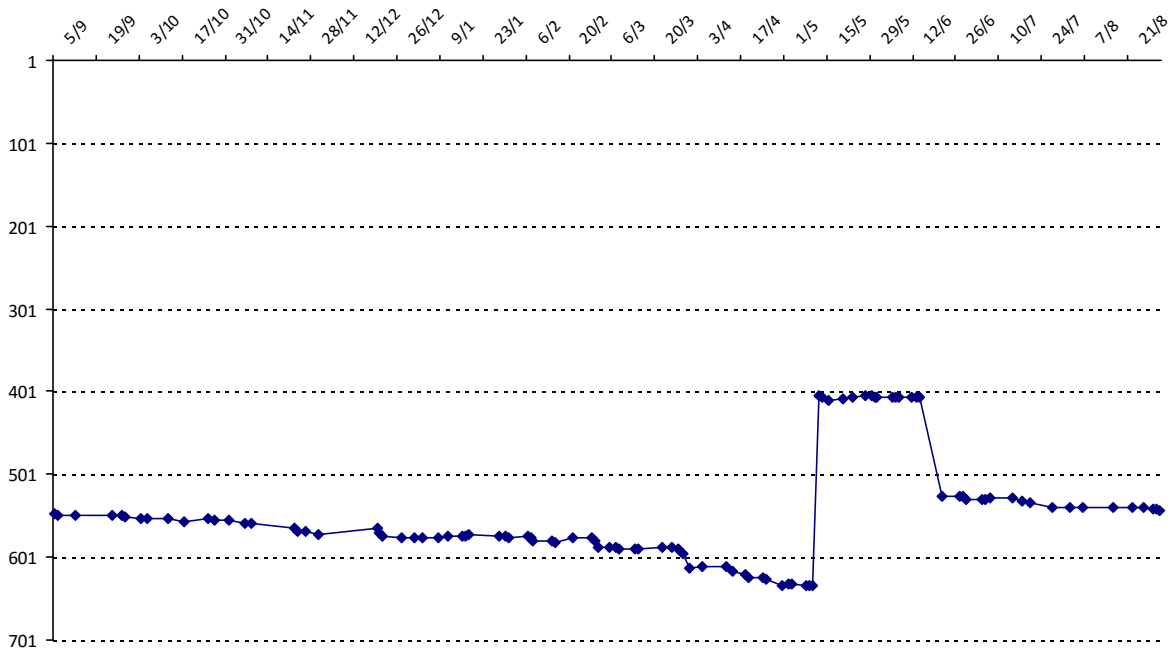

Evolution de votre classement international au cours de la saison passée

Pour la saison 2015-2016, les barres d'accès sont : Joker (**2900**), série A (**2250**), série B (**1600**).
Votre cote au 31/08/2015 est de **1738** points, sauf réajustement, vous commencerez en série **B**.

Nous vous souhaitons une excellente saison **2015-2016** !