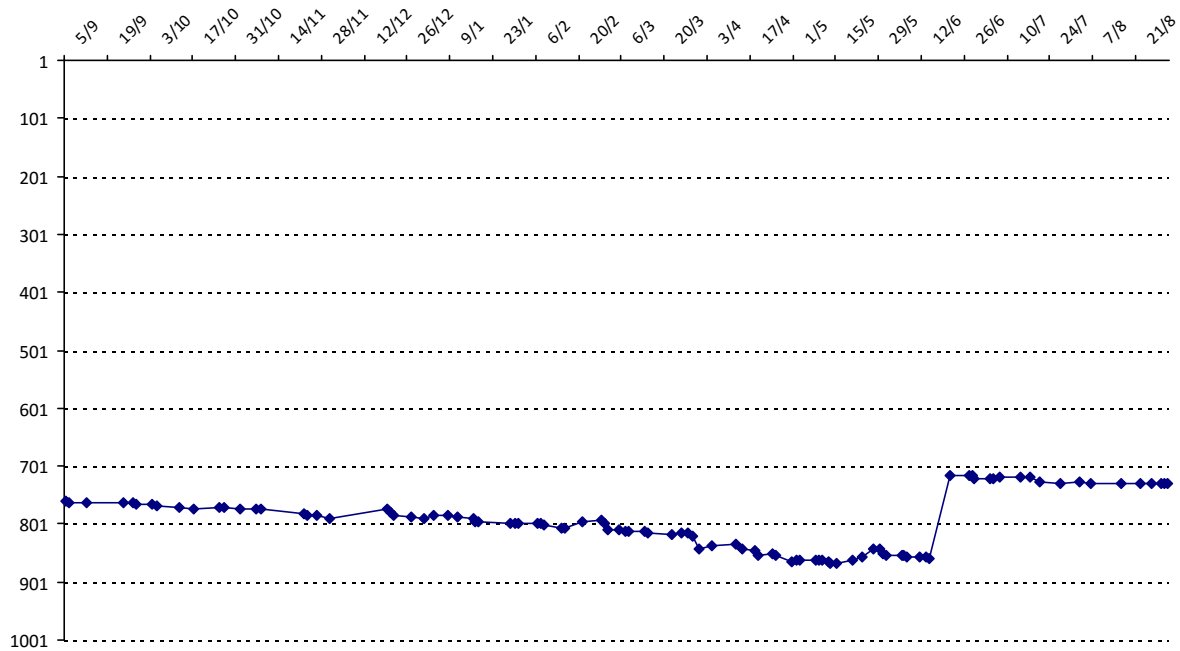

Evolution de votre classement international au cours de la saison passée

Pour la saison 2015-2016, les barres d'accès sont : Joker (**2900**), série A (**2250**), série B (**1600**).
Votre cote au 31/08/2015 est de **1568** points, sauf réajustement, vous commencerez en série **C**.

Nous vous souhaitons une excellente saison **2015-2016** !