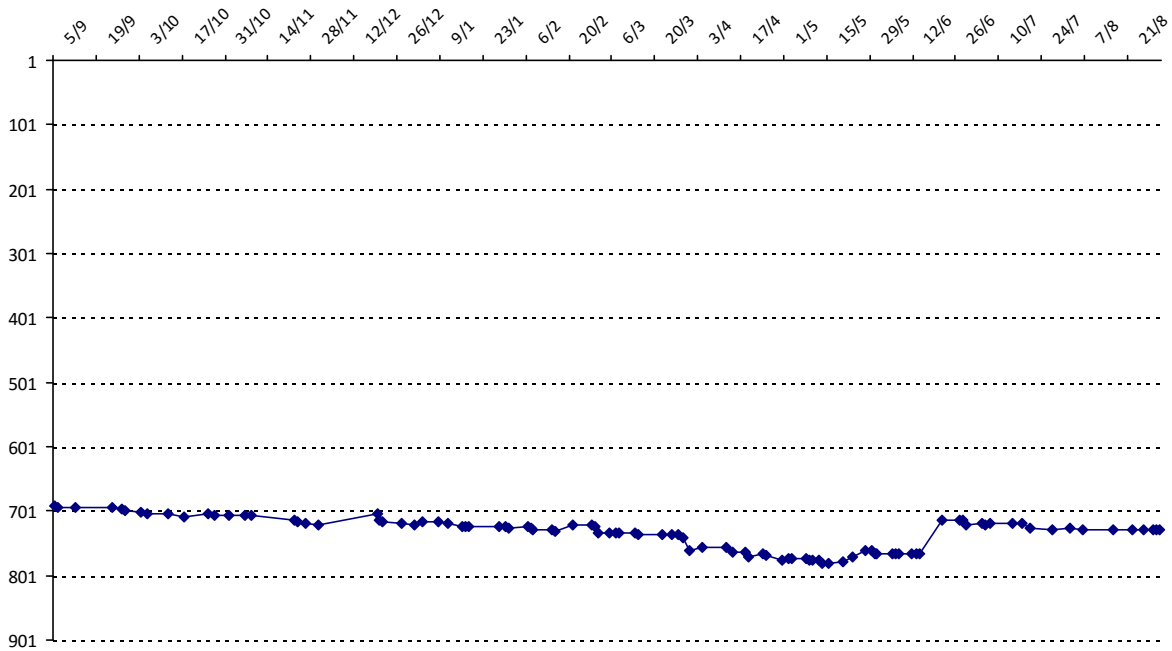

Evolution de votre classement international au cours de la saison passée

Pour la saison 2015-2016, les barres d'accès sont : Joker (**2900**), série A (**2250**), série B (**1600**).
Votre cote au 31/08/2015 est de **1570** points, sauf réajustement, vous commencerez en série **C**.

Nous vous souhaitons une excellente saison **2015-2016** !