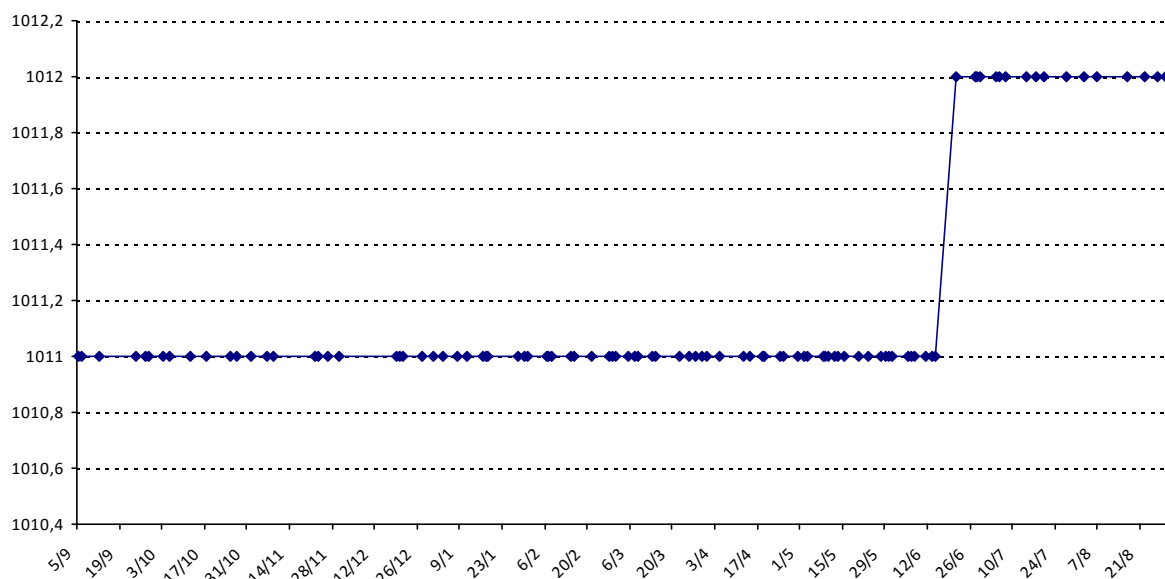

Montpellier, le 02/09/2015

Scrabble classique

SAMBA Cheikh Amadou Tidiane

Licence : 8001090 Catégorie : C Club : WAK Fédé : SN

Vous trouverez ci-dessous le récapitulatif de vos résultats lors des tournois de Scrabble classique joués du :

01/09/2014 au **31/08/2015**

Date	Tournoi	Série	Rang	Cote I.	Cote F.	Diff.	PS
21/06/2015	Championnat du Sénégal (Dakar)	C	42/46	1011	1012	+1	0

Votre meilleure cote de la saison : **1012**

Votre cote record : **1012** le 21/06/2015, Championnat du Sénégal (Dakar)

Evolution de votre cote au cours de la saison passée

Votre meilleure place dans un tournoi cette saison : **42e**.

	International	National (SN)
Votre meilleur classement de la saison :	1208e	59e
Votre classement record :	1191e, le 18/10/2013	59e, le 25/08/2013
Votre classement au 31/08/2015 :	1281e	69e