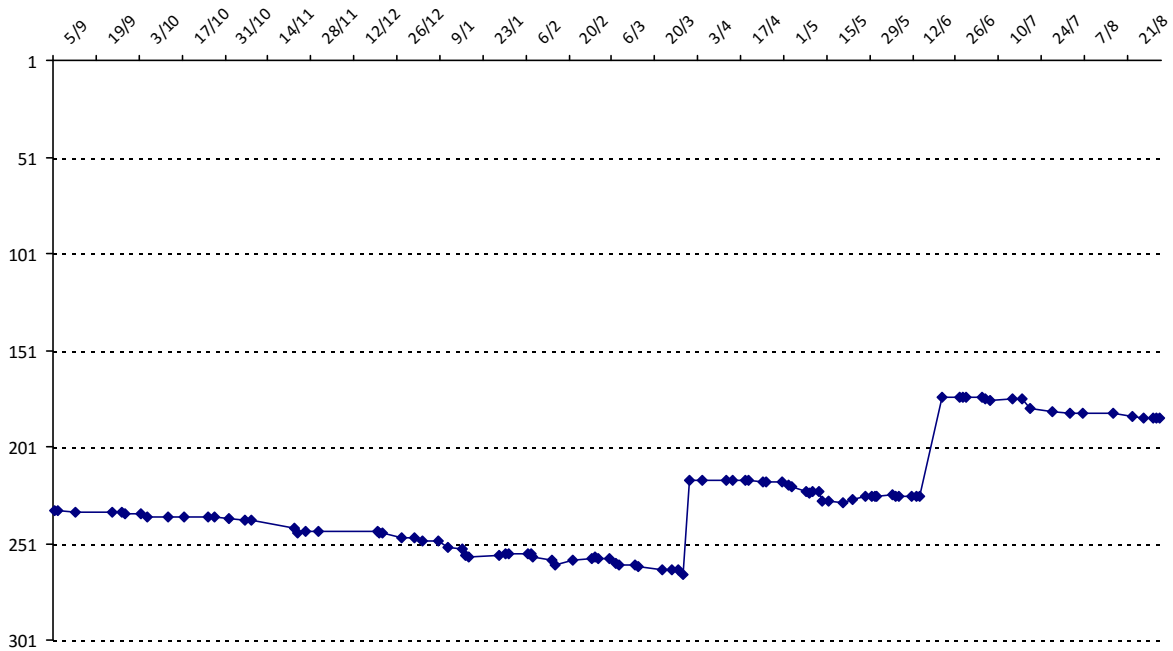

Evolution de votre classement international au cours de la saison passée

Pour la saison 2015-2016, les barres d'accès sont : Joker (**2900**), série A (**2250**), série B (**1600**).
Votre cote au 31/08/2015 est de **2405** points, sauf réajustement, vous commencerez en série **A**.

Nous vous souhaitons une excellente saison **2015-2016** !