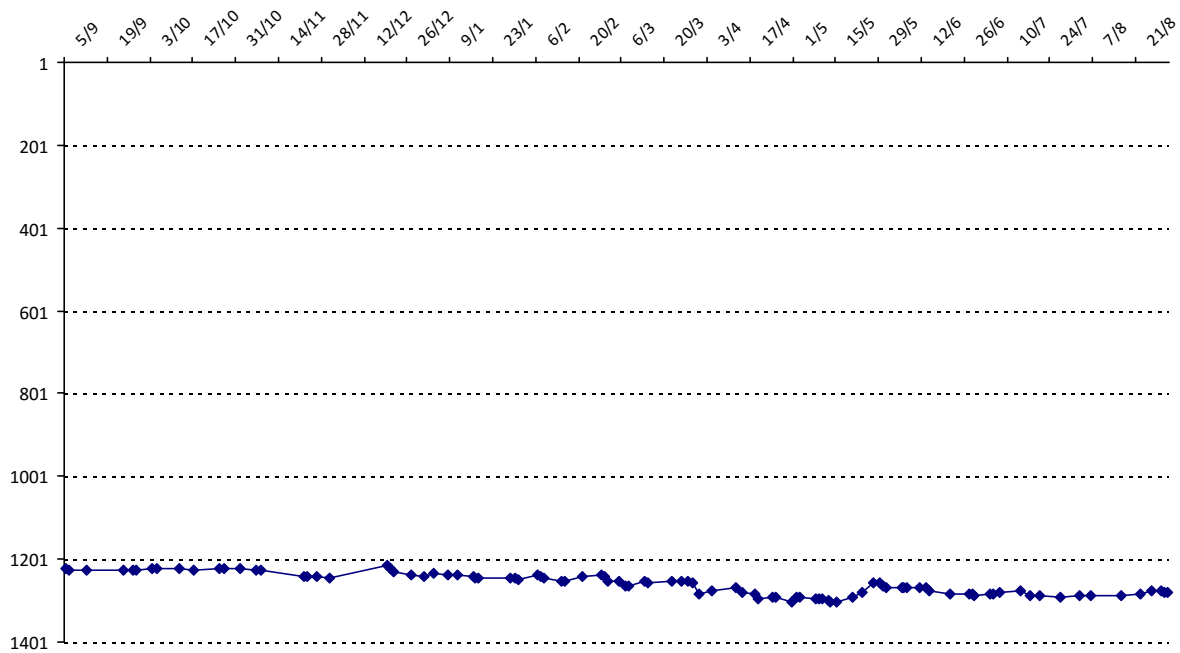

Evolution de votre classement international au cours de la saison passée

Pour la saison 2015-2016, les barres d'accès sont : Joker (**2900**), série A (**2250**), série B (**1600**).
Votre cote au 31/08/2015 est de **1012** points, sauf réajustement, vous commencerez en série **C**.

Nous vous souhaitons une excellente saison **2015-2016** !