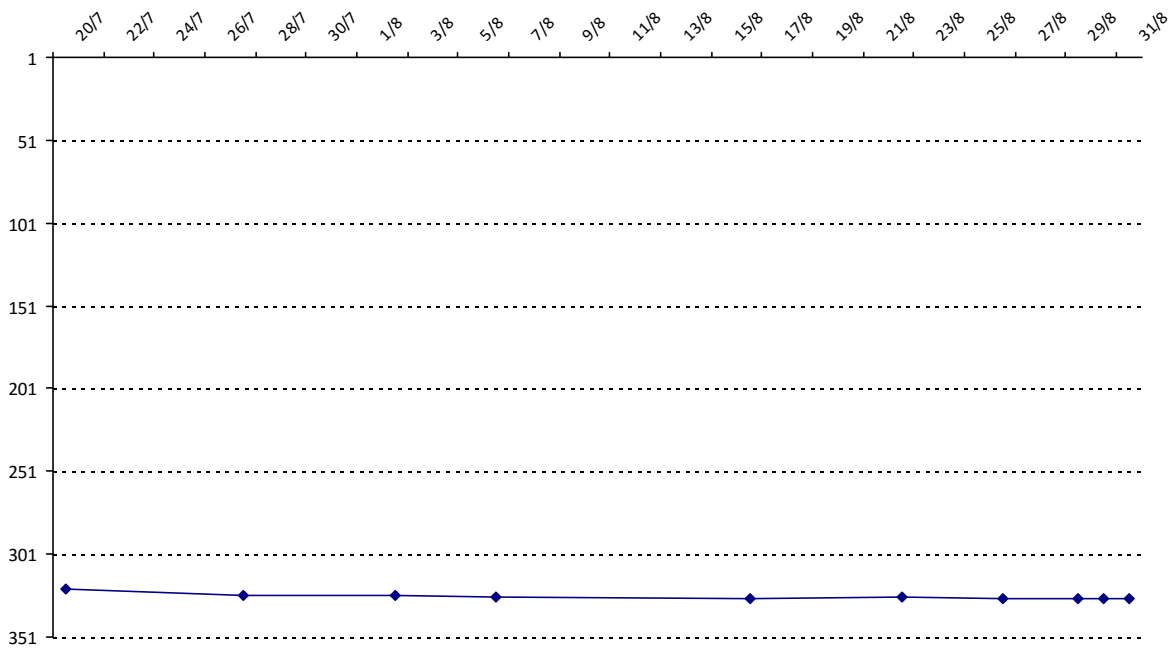

Evolution de votre classement international au cours de la saison passée

Pour la saison 2015-2016, les barres d'accès sont : Joker (**2900**), série A (**2250**), série B (**1600**).
Votre cote au 31/08/2015 est de **2080** points, sauf réajustement, vous commencerez en série **B**.

Nous vous souhaitons une excellente saison **2015-2016** !