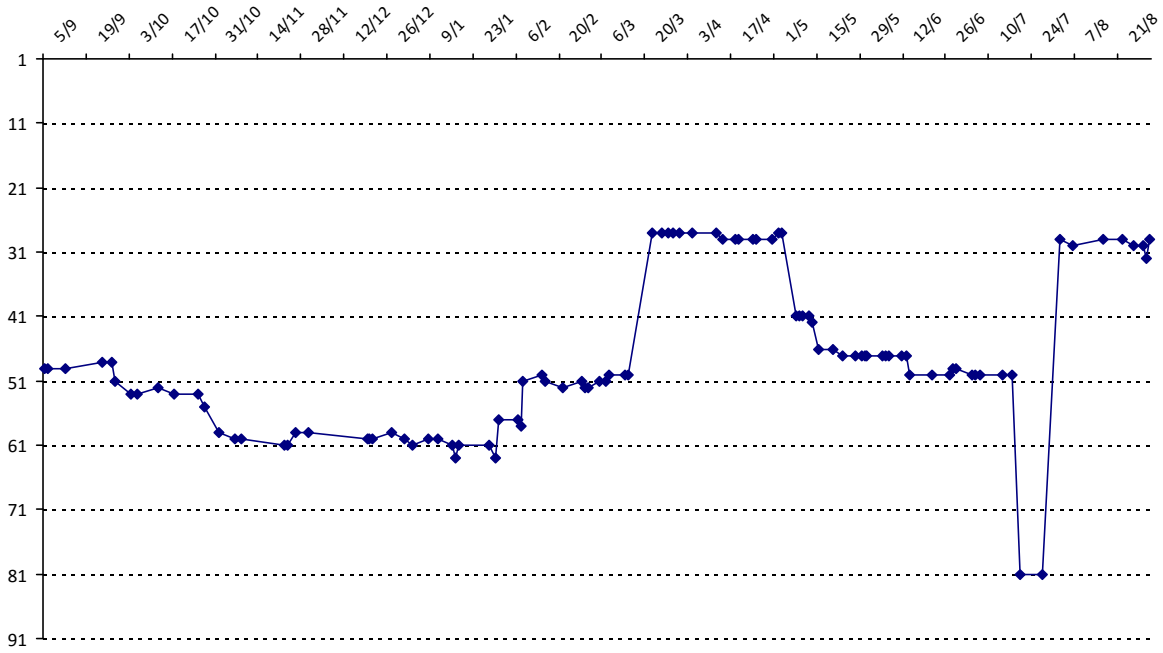

International	National (RO)
Votre meilleur classement de la saison :	28e	1e
Votre classement record :	3e, le 05/06/2005	1e, le 19/09/2003
Votre classement au 31/08/2015 :	29e	1e

Evolution de votre classement international au cours de la saison passée

Pour la saison 2015-2016, les barres d'accès sont : Joker (**2900**), série A (**2250**), série B (**1600**).
Votre cote au 31/08/2015 est de **3241** points, sauf réajustement, vous commencerez en série **Joker**.

Nous vous souhaitons une excellente saison **2015-2016** !