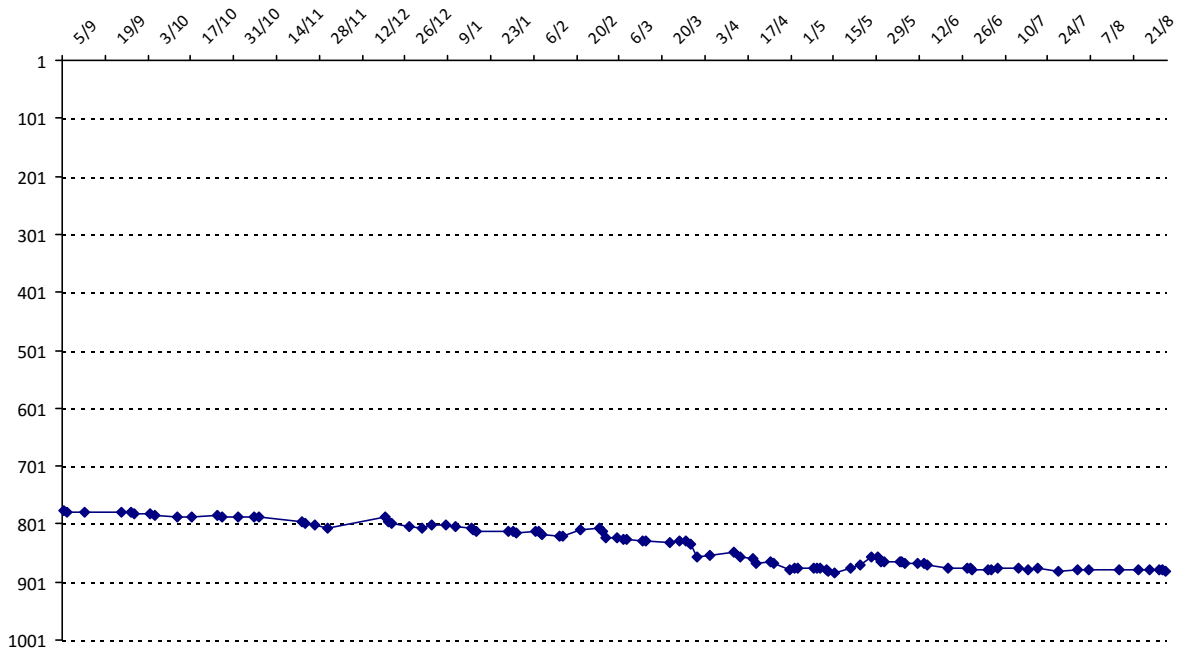

Evolution de votre classement international au cours de la saison passée

Pour la saison 2015-2016, les barres d'accès sont : Joker (**2900**), série A (**2250**), série B (**1600**).
Votre cote au 31/08/2015 est de **1418** points, sauf réajustement, vous commencerez en série **C**.

Nous vous souhaitons une excellente saison **2015-2016** !