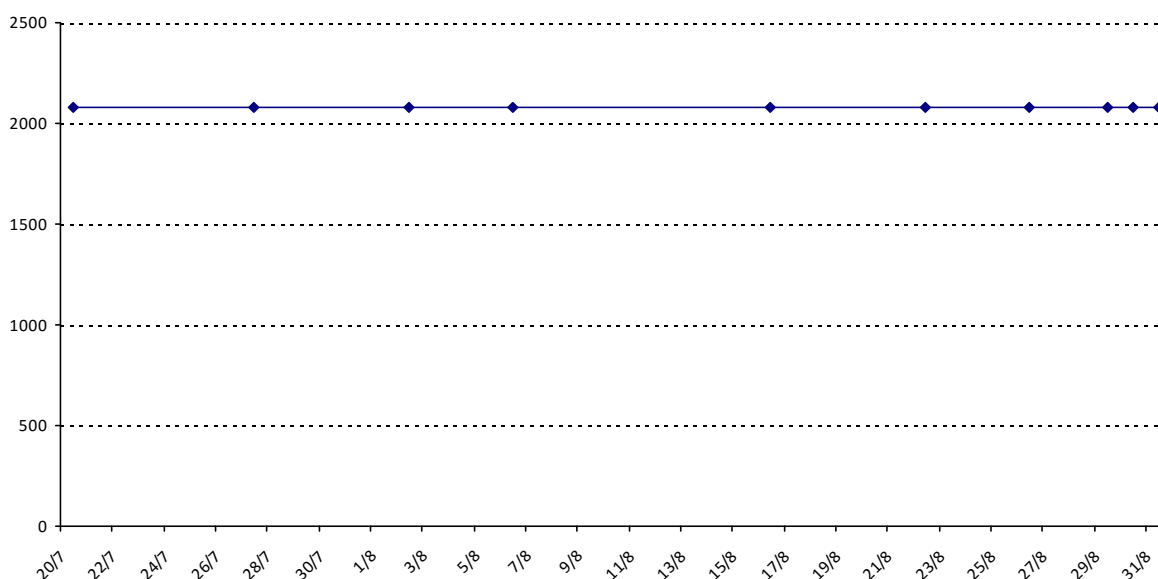

Montpellier, le 02/09/2015

Scrabble classique

SANDU Dan Laurentiu

Licence : 8080010   Catégorie : S   Club : LOC   Fédé : RO

Vous trouverez ci-dessous le récapitulatif de vos résultats lors des tournois de Scrabble classique joués du :

01/09/2014 au **31/08/2015**

Date	Tournoi	Série	Rang	Cote I.	Cote F.	Diff.	PS
20/07/2015	Championnat du Monde (Louvain-la-Neuve)	B	50/73	1784	2080	+296	0

Votre meilleure cote de la saison : **2080**

Votre cote record : **2080** le 20/07/2015, Championnat du Monde (Louvain-la-Neuve)

Evolution de votre cote au cours de la saison passée

Votre meilleure place dans un tournoi cette saison : **50e.**

	International	National (RO)
Votre meilleur classement de la saison :	322e	2e
Votre classement record :	190e, le 26/11/2011	2e, le 14/07/2006
Votre classement au 31/08/2015 :	328e	2e