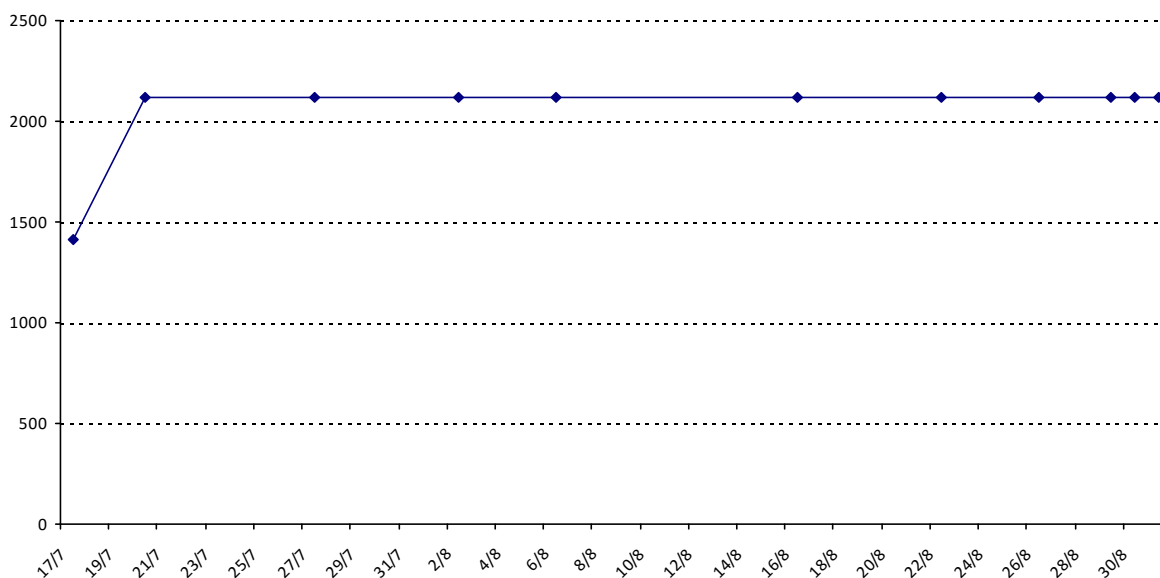

## Scrabble classique

Date	Tournoi	Série	Rang	Cote I.	Cote F.	Diff.	PS
17/07/2015	Open des CDM (Louvain-la-Neuve)	C	1/34	1000	1409	+409	4928
20/07/2015	Championnat du Monde (Louvain-la-Neuve)	C	1/73	1409	2121	+712	6707

Votre meilleure cote de la saison : **2121**Votre cote record : **2121** le 20/07/2015, Championnat du Monde (Louvain-la-Neuve)