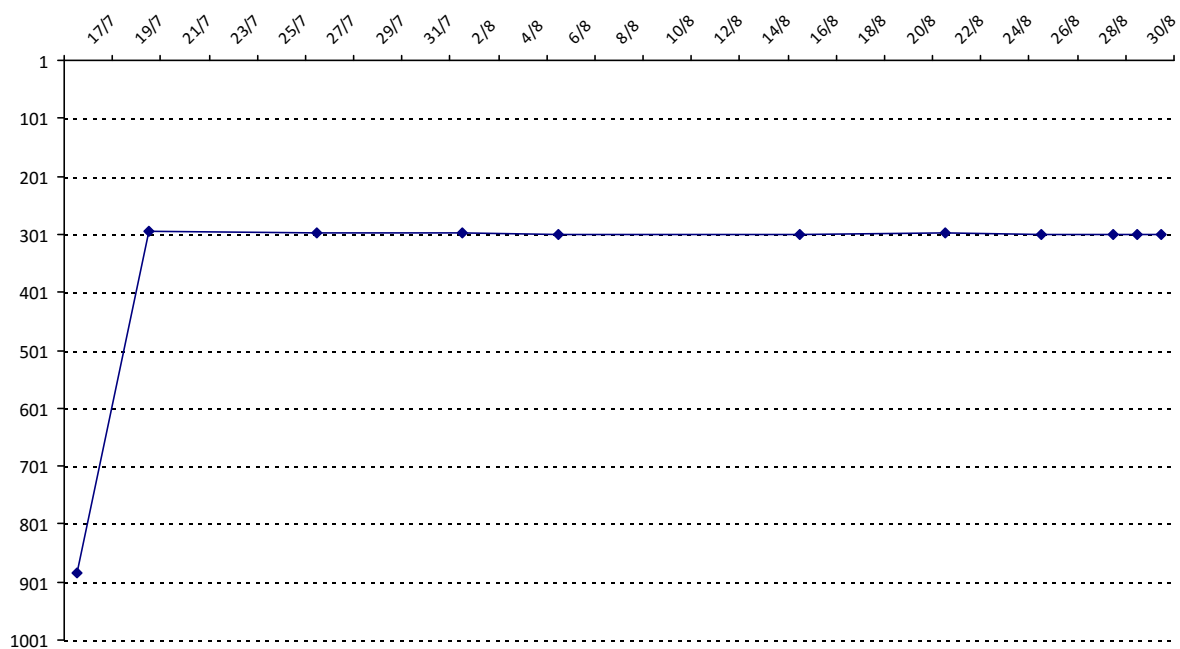

Date	Tournoi	Série	Rang	Cote I.	Cote F.	Diff.	PS
17/07/2015	Open des CDM (Louvain-la-Neuve)	C	1/34	1000	1409	+409	4928
20/07/2015	Championnat du Monde (Louvain-la-Neuve)	C	1/73	1409	2121	+712	6707

Votre meilleure cote de la saison : **2121**Votre cote record : **2121** le 20/07/2015, Championnat du Monde (Louvain-la-Neuve)

Evolution de votre cote au cours de la saison passée

Votre meilleure place dans un tournoi cette saison : **1e**. Vous avez gagné **2** tournois cette année.Vous avez gagné **2** tournois en tout.

Votre meilleur classement de la saison :	International <b>295e</b>	National (NZ) <b>1e</b>
Votre classement record :	<b>295e, le 20/07/2015</b>	<b>1e, le 17/07/2015</b>
Votre classement au <b>31/08/2015</b> :	<b>301e</b>	<b>1e</b>