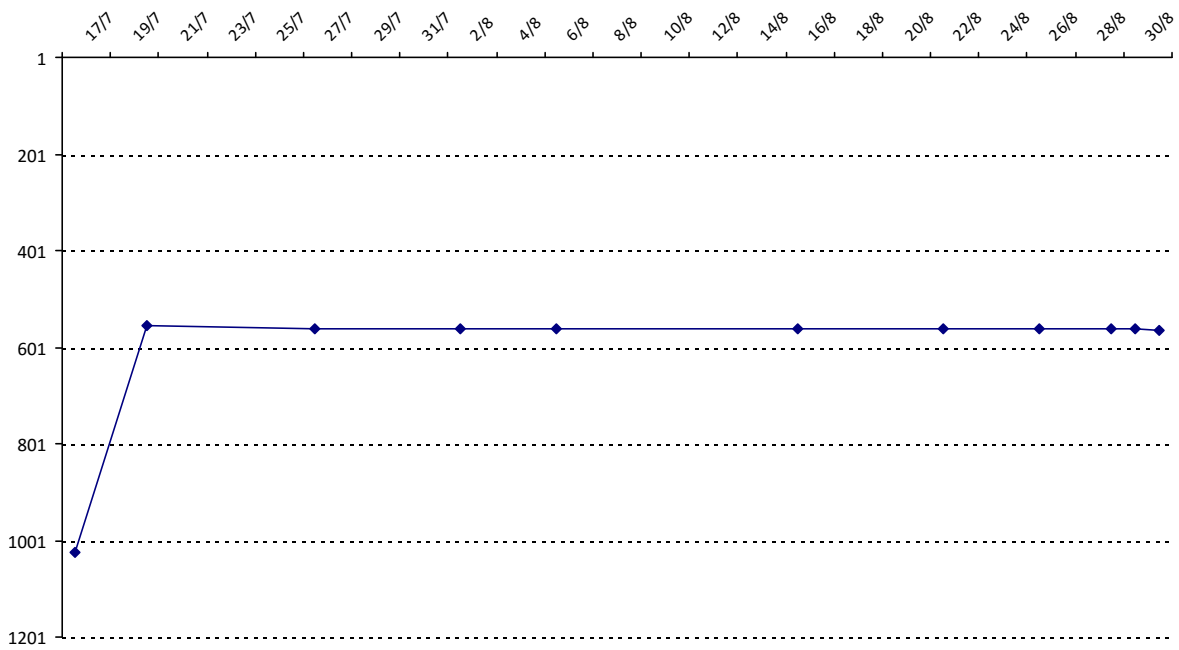

Evolution de votre classement international au cours de la saison passée

Pour la saison 2015-2016, les barres d'accès sont : Joker (**2900**), série A (**2250**), série B (**1600**).
Votre cote au 31/08/2015 est de **1718** points, sauf réajustement, vous commencerez en série **B**.

Nous vous souhaitons une excellente saison **2015-2016** !