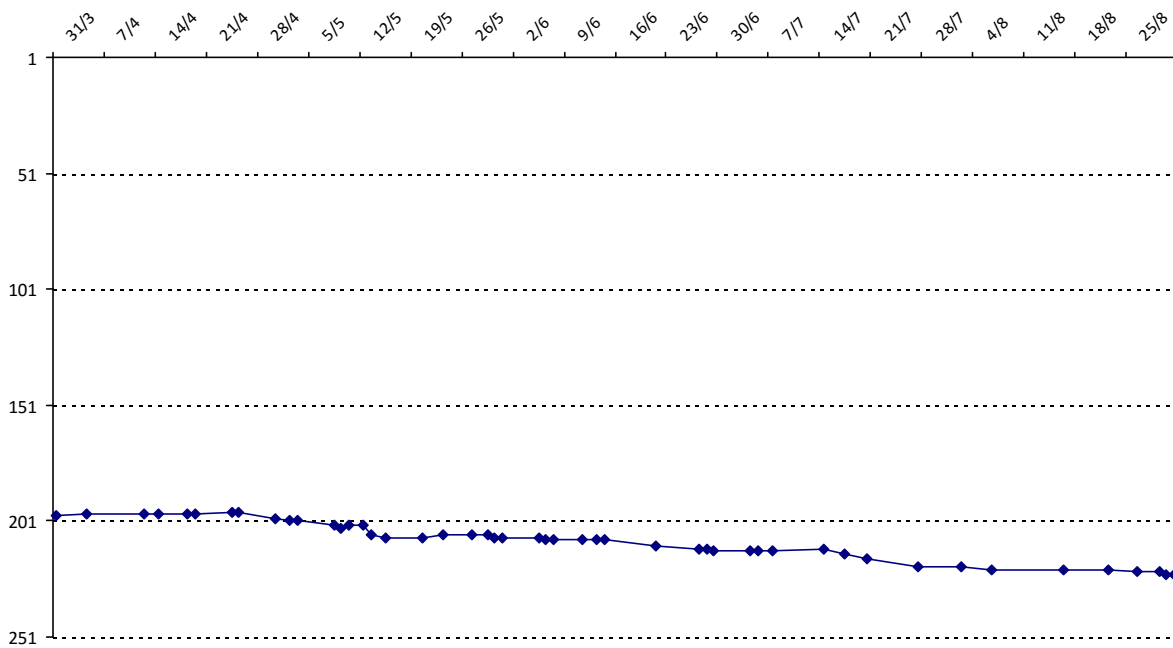

01/09/2014 au 31/08/2015

Date	Tournoi	Série	Rang	Cote I.	Cote F.	Diff.	PS
31/03/2015	FISFAO (Abidjan)	B	12/87	1776	2288	+512	2654

Votre meilleure cote de la saison : **2288**Votre cote record : **2288** le 31/03/2015, FISFAO (Abidjan)

Evolution de votre cote au cours de la saison passée

Votre meilleure place dans un tournoi cette saison : **12e**.

	International	National (NE)
Votre meilleur classement de la saison :	197e	1e
Votre classement record :	33e, le 14/07/2006	1e, le 14/07/2006
Votre classement au 31/08/2015 :	224e	1e