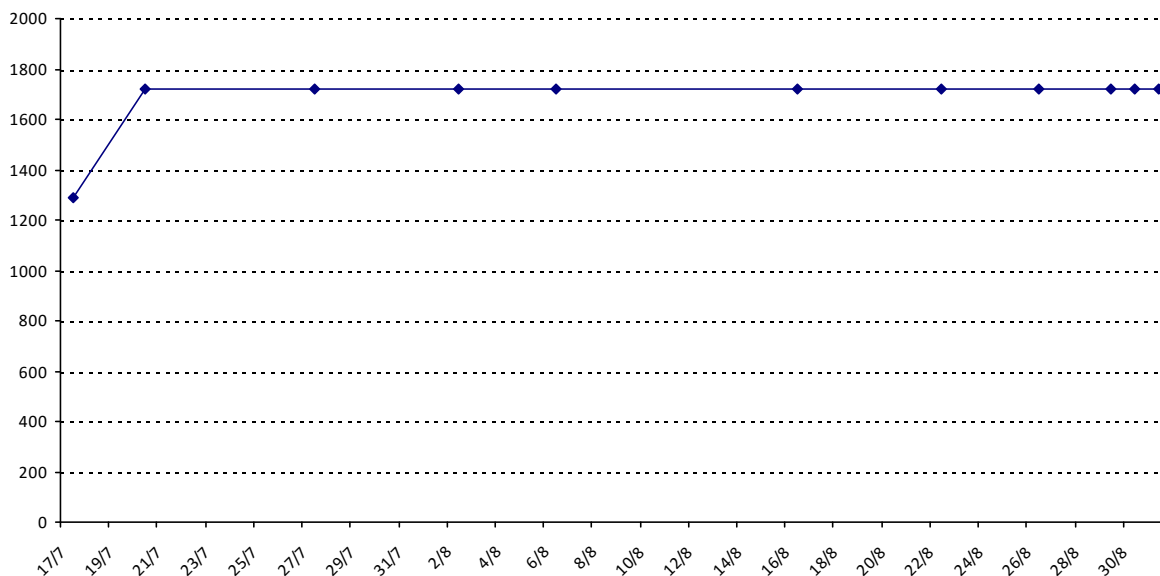

Evolution de votre classement international au cours de la saison passée

Pour la saison 2015-2016, les barres d'accès sont : Joker (**2900**), série A (**2250**), série B (**1600**).
 Votre cote au 31/08/2015 est de **1386** points, sauf réajustement, vous commencerez en série **C**.

Date	Tournoi	Série	Rang	Cote I.	Cote F.	Diff.	PS
17/07/2015	Open des CDM (Louvain-la-Neuve)	C	20/34	1000	1290	+290	0
20/07/2015	Championnat du Monde (Louvain-la-Neuve)	C	35/73	1290	1718	+428	372

Votre meilleure cote de la saison : **1718**Votre cote record : **1718** le 20/07/2015, Championnat du Monde (Louvain-la-Neuve)