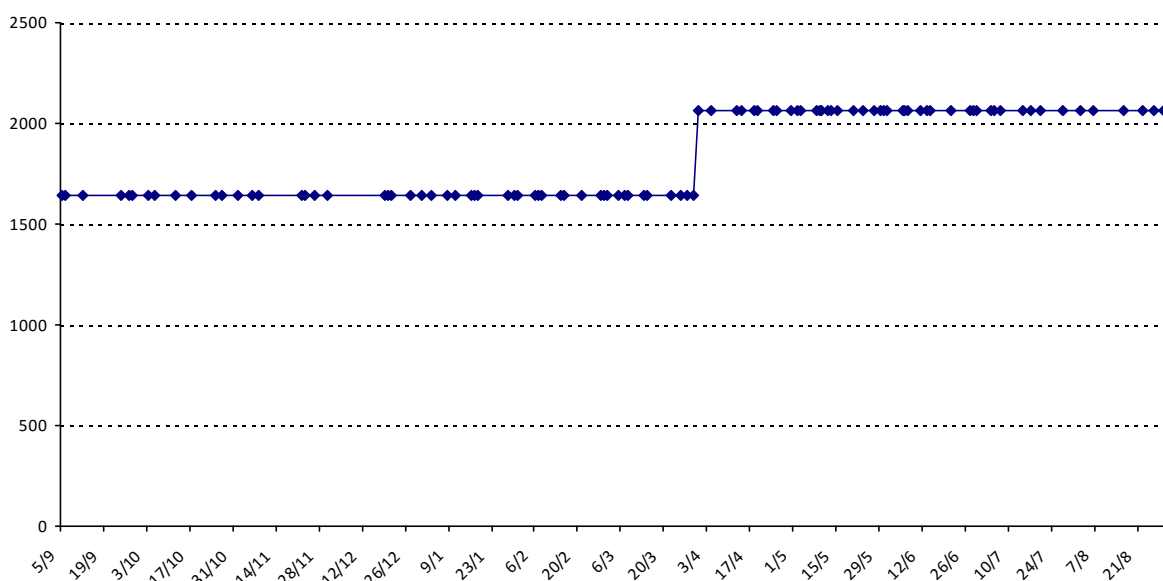

Montpellier, le 02/09/2015

Scrabble classique

KOITA Tiemoko

Licence : 8055022 Catégorie : S Club : Fédé : ML

Vous trouverez ci-dessous le récapitulatif de vos résultats lors des tournois de Scrabble classique joués du :

01/09/2014 au 31/08/2015

Date	Tournoi	Série	Rang	Cote I.	Cote F.	Diff.	PS
31/03/2015	FISFAO (Abidjan)	B	11/87	1642	2062	+420	2802

Votre meilleure cote de la saison : **2062**

Votre cote record : **2062** le 31/03/2015, FISFAO (Abidjan)

Evolution de votre cote au cours de la saison passée

Votre meilleure place dans un tournoi cette saison : **11e**.

	International	National (ML)
Votre meilleur classement de la saison :	301e	3e
Votre classement record :	301e, le 31/03/2015	3e, le 05/04/2013
Votre classement au 31/08/2015 :	333e	4e