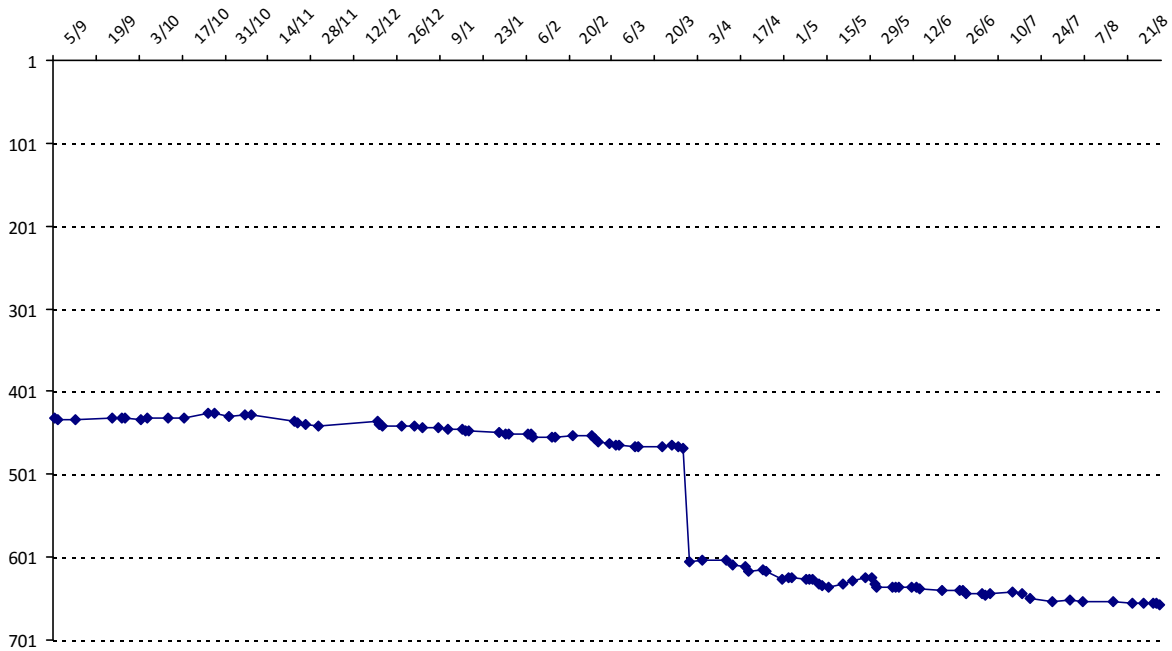

Evolution de votre classement international au cours de la saison passée

Pour la saison 2015-2016, les barres d'accès sont : Joker (**2900**), série A (**2250**), série B (**1600**).
Votre cote au 31/08/2015 est de **1629** points, sauf réajustement, vous commencerez en série **B**.

Nous vous souhaitons une excellente saison **2015-2016** !