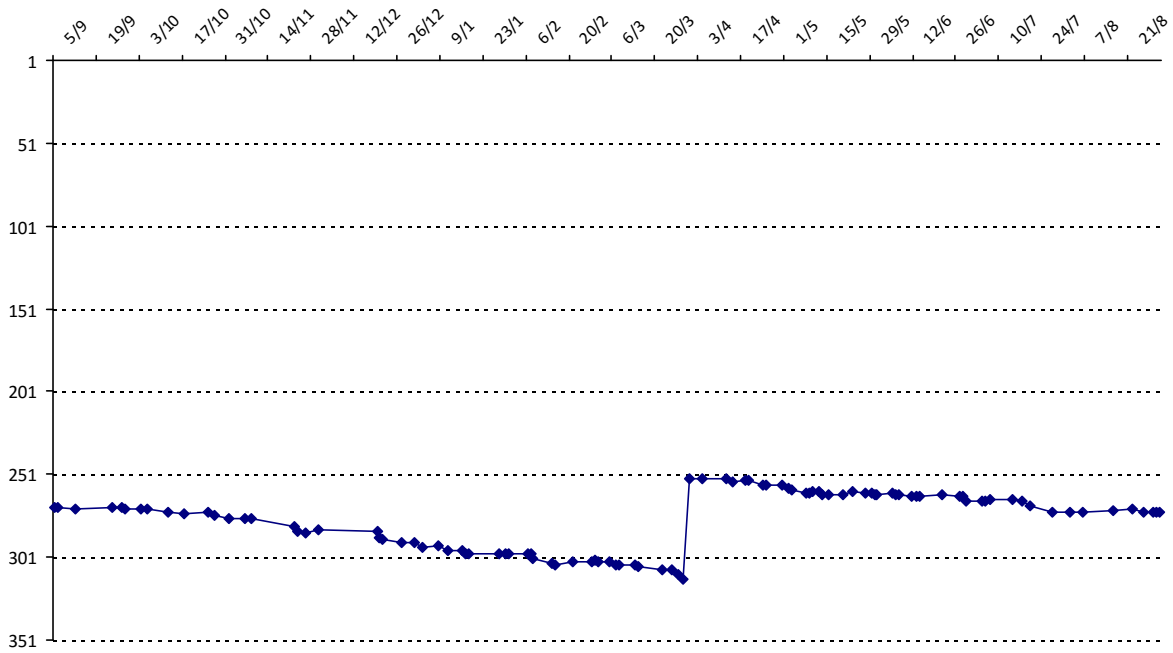

01/09/2014 au 31/08/2015

Date	Tournoi	Série	Rang	Cote I.	Cote F.	Diff.	PS
31/03/2015	FISFAO (Abidjan)	B	23/87	2005	2159	+154	1032

Votre meilleure cote de la saison : **2159**Votre cote record : **2159** le 31/03/2015, FISFAO (Abidjan)

Evolution de votre cote au cours de la saison passée

Votre meilleure place dans un tournoi cette saison : **23e**.

	International	National (ML)
Votre meilleur classement de la saison :	251e	1e
Votre classement record :	251e, le 30/04/2014	1e, le 04/04/2014
Votre classement au 31/08/2015 :	274e	3e