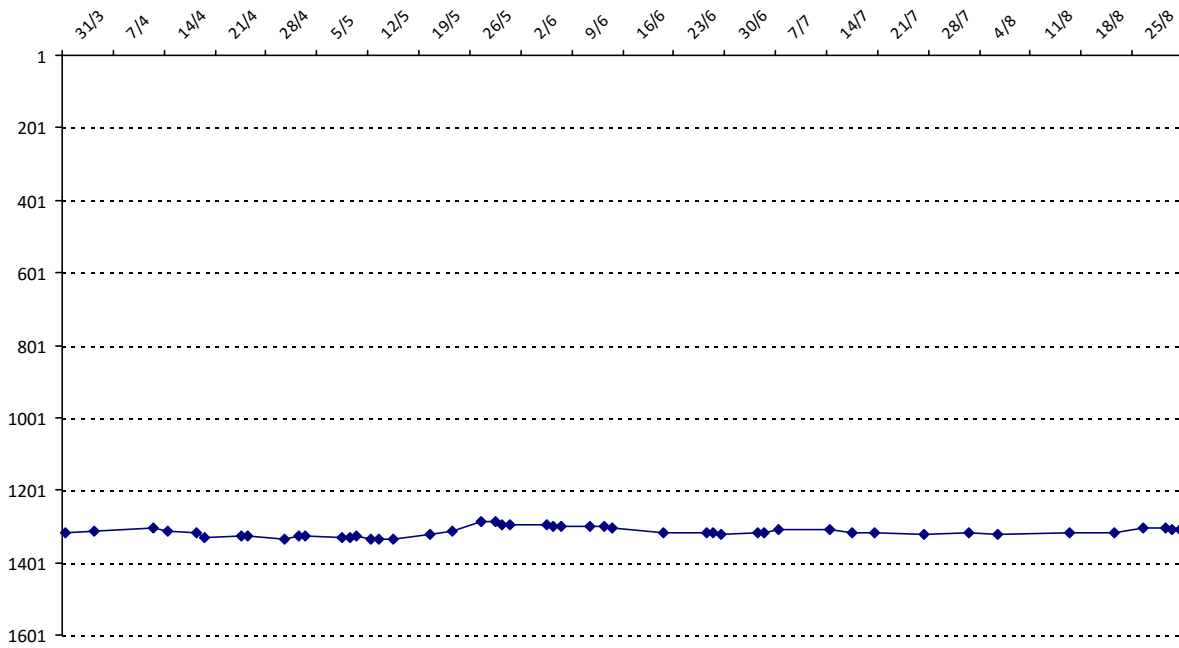

Evolution de votre cote au cours de la saison passée

Votre meilleure place dans un tournoi cette saison : **82e**.

	International	National (ML)
Votre meilleur classement de la saison :	1288e	19e
Votre classement record :	1288e, le 27/05/2015	19e, le 12/04/2015
Votre classement au 31/08/2015 :	1309e	19e