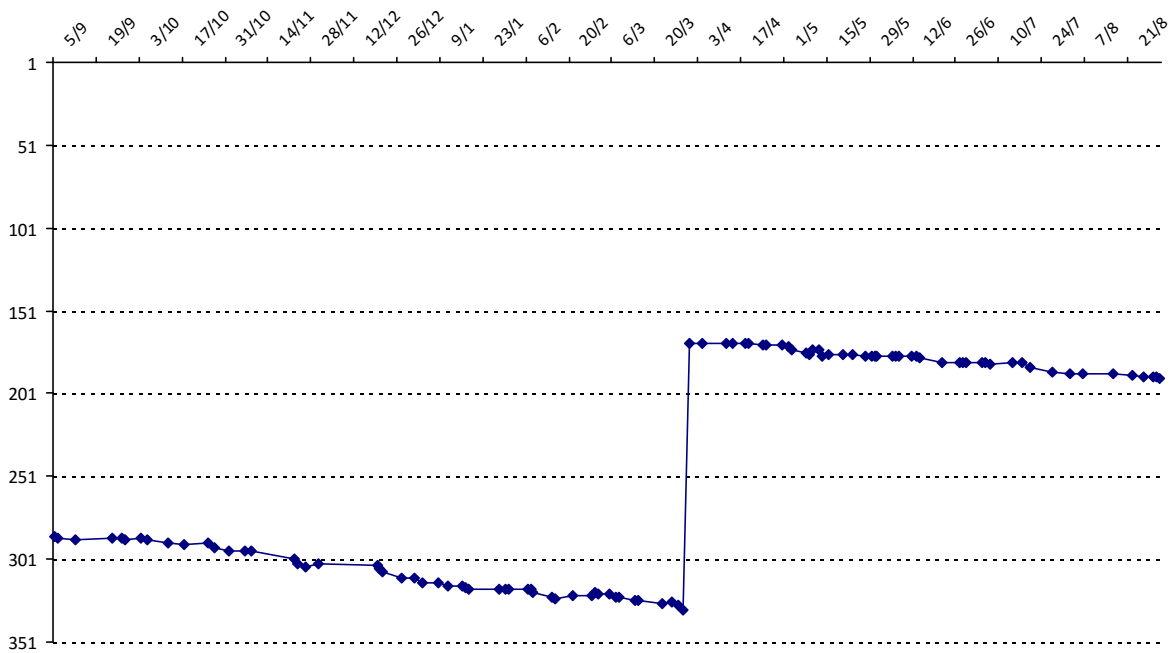

Evolution de votre cote au cours de la saison passée

Votre meilleure place dans un tournoi cette saison : **7e**.

	International	National (ML)
Votre meilleur classement de la saison :	171e	1e
Votre classement record :	167e, le 17/08/2010	1e, le 05/04/2013
Votre classement au 31/08/2015 :	192e	1e