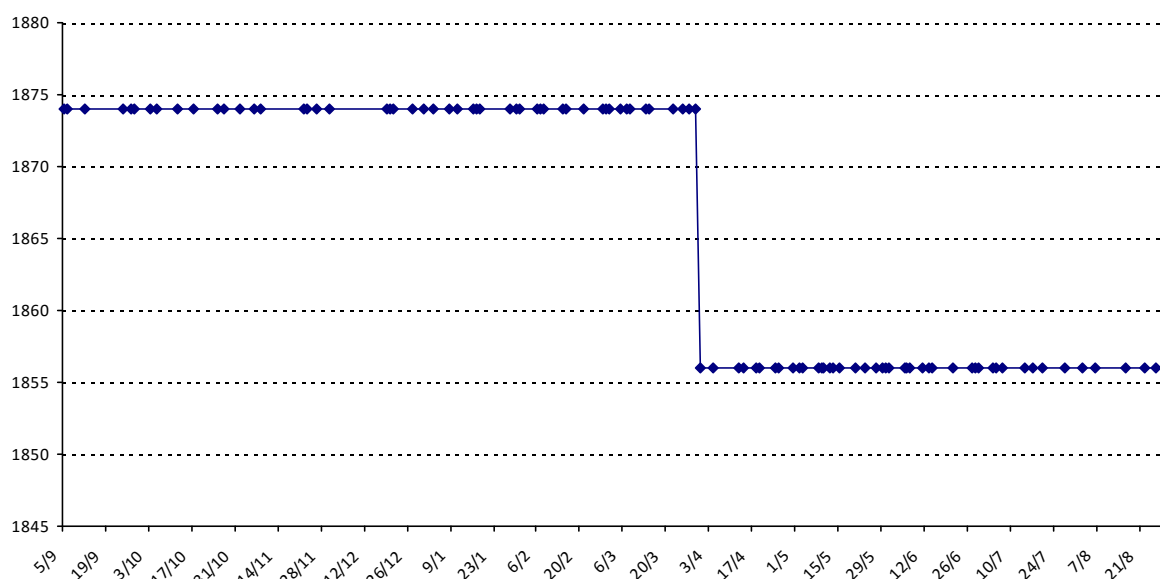

Montpellier, le 02/09/2015

Scrabble classique

SISSOKO Sadoukou

Licence : 8055033 Catégorie : S Club : Fédé : ML

Vous trouverez ci-dessous le récapitulatif de vos résultats lors des tournois de Scrabble classique joués du :

01/09/2014 au 31/08/2015

Date	Tournoi	Série	Rang	Cote I.	Cote F.	Diff.	PS
31/03/2015	FISFAO (Abidjan)	B	51/87	1874	1856	-18	0

Votre meilleure cote de la saison : **1874**

Votre cote record : **1874** le 05/04/2013, FISFAO (Abidjan)

Evolution de votre cote au cours de la saison passée

Votre meilleure place dans un tournoi cette saison : **51e**.

	International	National (ML)
Votre meilleur classement de la saison :	294e	2e
Votre classement record :	264e, le 27/04/2013	2e, le 05/04/2013
Votre classement au 31/08/2015 :	447e	5e