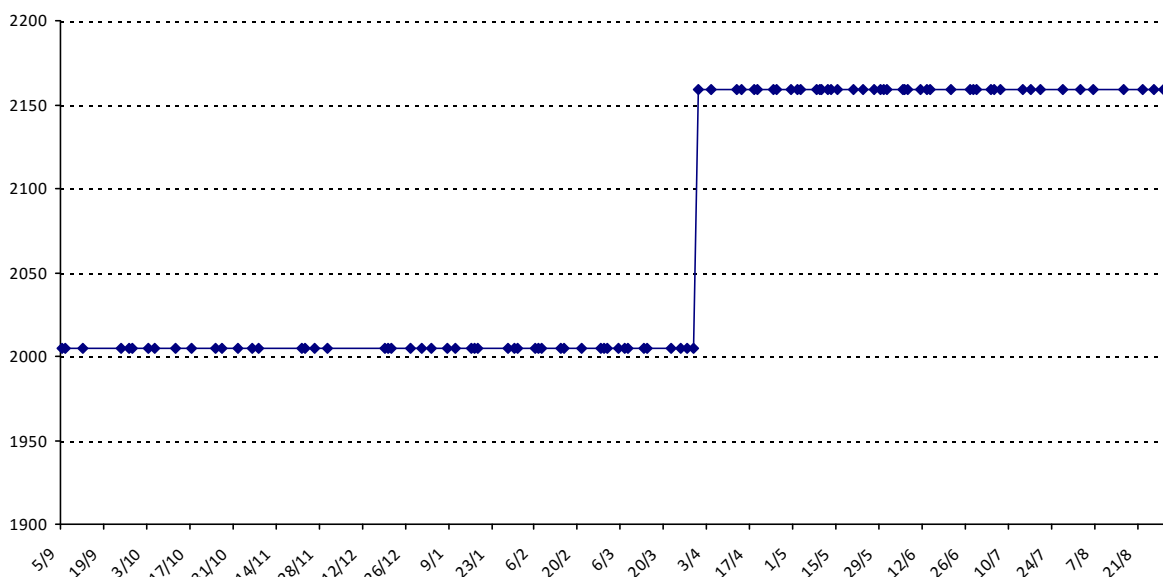

Montpellier, le 02/09/2015

Scrabble classique

HAMIDOU Aliou

Licence : 8055020   Catégorie : S   Club :   Fédé : ML

Vous trouverez ci-dessous le récapitulatif de vos résultats lors des tournois de Scrabble classique joués du :

01/09/2014 au 31/08/2015

Date	Tournoi	Série	Rang	Cote I.	Cote F.	Diff.	PS
31/03/2015	FISFAO (Abidjan)	B	23/87	2005	2159	+154	1032

Votre meilleure cote de la saison : **2159**

Votre cote record : **2159** le 31/03/2015, FISFAO (Abidjan)

Evolution de votre cote au cours de la saison passée

Votre meilleure place dans un tournoi cette saison : **23e**.

	International	National (ML)
Votre meilleur classement de la saison :	251e	1e
Votre classement record :	251e, le 30/04/2014	1e, le 04/04/2014
Votre classement au 31/08/2015 :	274e	3e