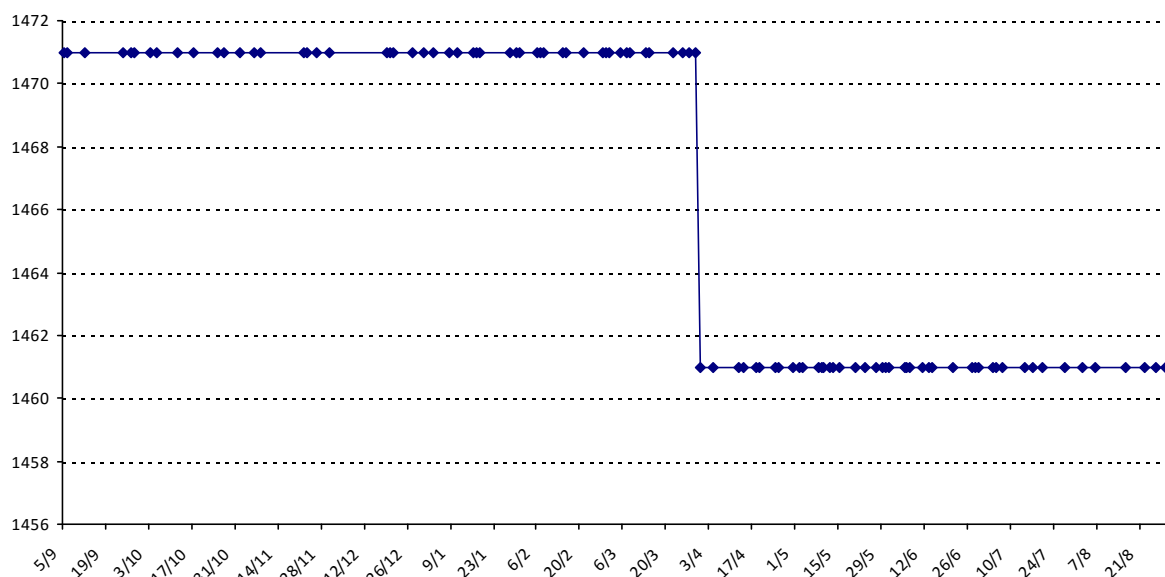

Montpellier, le 02/09/2015

Scrabble classique

SISSOKO Garba

Licence : 8055059 Catégorie : S Club : Fédé : ML

Vous trouverez ci-dessous le récapitulatif de vos résultats lors des tournois de Scrabble classique joués du :

01/09/2014 au 31/08/2015

Date	Tournoi	Série	Rang	Cote I.	Cote F.	Diff.	PS
31/03/2015	FISFAO (Abidjan)	C	68/87	1471	1461	-10	0

Votre meilleure cote de la saison : **1471**

Votre cote record : **1600** le 05/04/2013, FISFAO (Abidjan)

Evolution de votre cote au cours de la saison passée

Votre meilleure place dans un tournoi cette saison : **68e**.

	International	National (ML)
Votre meilleur classement de la saison :	664e	6e
Votre classement record :	591e, le 05/04/2013	6e, le 30/03/2014
Votre classement au 31/08/2015 :	835e	12e