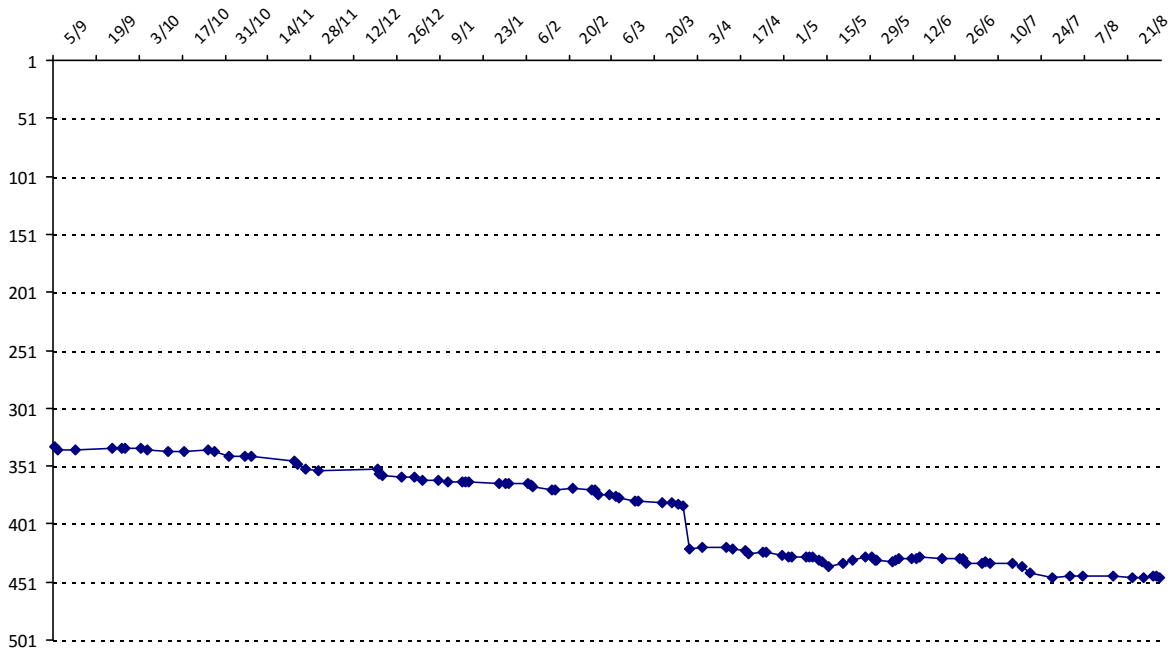

Evolution de votre cote au cours de la saison passée

Votre meilleure place dans un tournoi cette saison : **51e**.

	International	National (ML)
Votre meilleur classement de la saison :	294e	2e
Votre classement record :	264e, le 27/04/2013	2e, le 05/04/2013
Votre classement au 31/08/2015 :	447e	5e