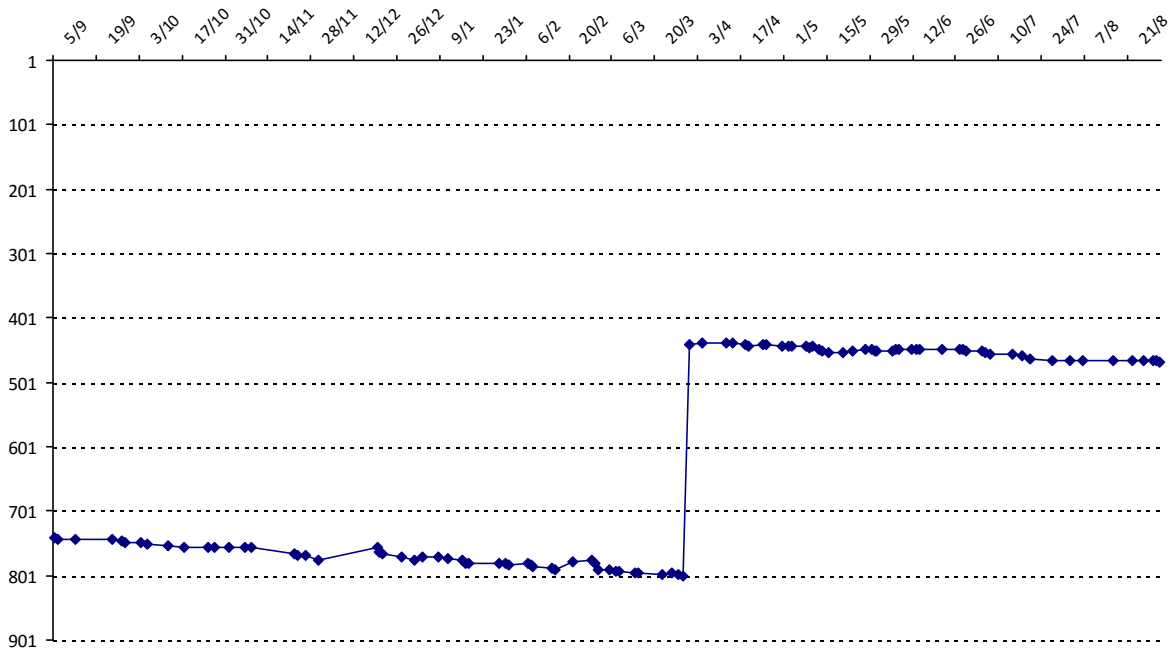

Evolution de votre classement international au cours de la saison passée

Pour la saison 2015-2016, les barres d'accès sont : Joker (**2900**), série A (**2250**), série B (**1600**).
Votre cote au 31/08/2015 est de **1818** points, sauf réajustement, vous commencerez en série **B**.

Nous vous souhaitons une excellente saison **2015-2016** !