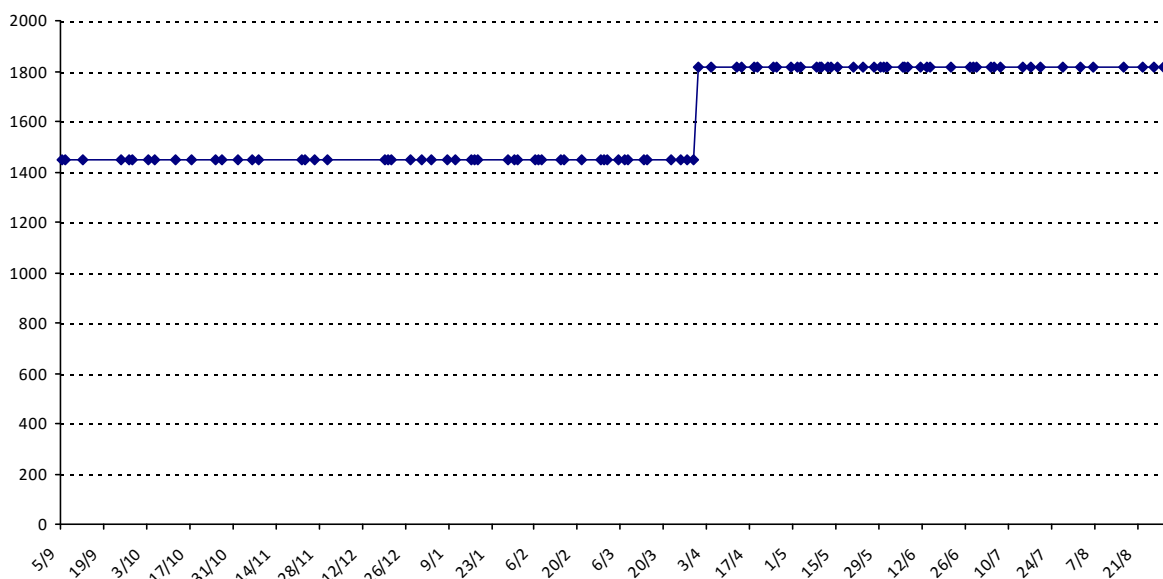

Montpellier, le 02/09/2015

Scrabble classique

BOCOUM Nouhoum

Licence : 8055044 Catégorie : S Club : Fédé : ML

Vous trouverez ci-dessous le récapitulatif de vos résultats lors des tournois de Scrabble classique joués du :
01/09/2014 au **31/08/2015**

Date	Tournoi	Série	Rang	Cote I.	Cote F.	Diff.	PS
31/03/2015	FISFAO (Abidjan)	C	37/87	1447	1818	+371	0

Votre meilleure cote de la saison : **1818**

Votre cote record : **1818** le 31/03/2015, FISFAO (Abidjan)

Evolution de votre cote au cours de la saison passée

Votre meilleure place dans un tournoi cette saison : **37e**.

	International	National (ML)
Votre meilleur classement de la saison :	439e	6e
Votre classement record :	439e, le 12/04/2015	1e, le 29/08/2012
Votre classement au 31/08/2015 :	469e	6e