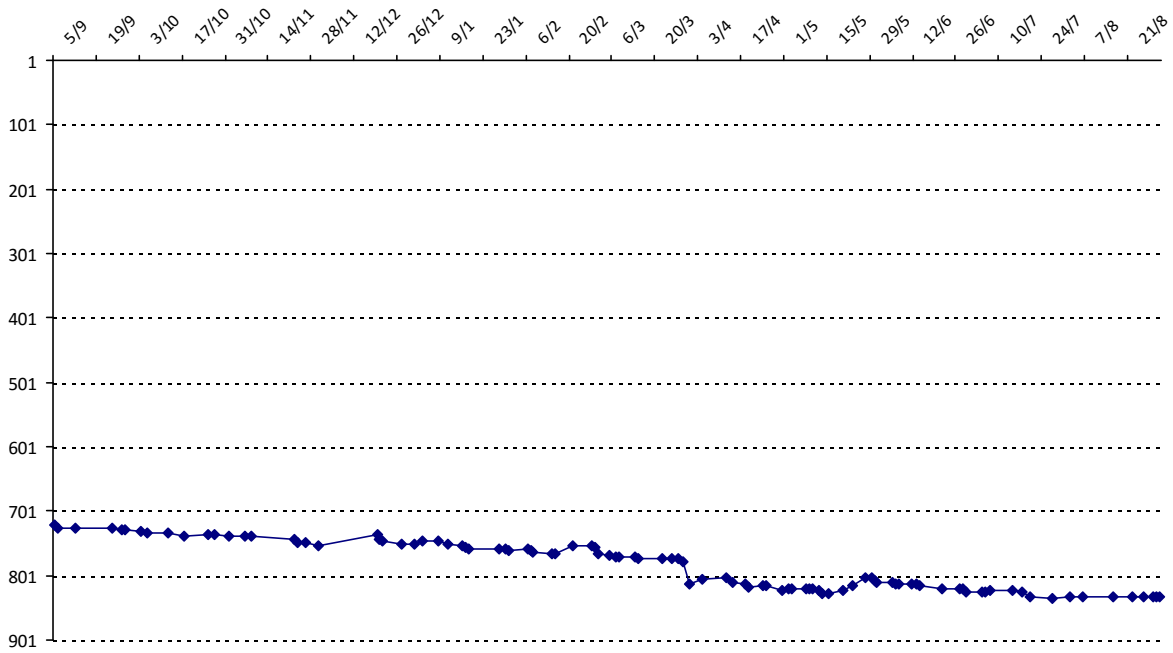

Evolution de votre cote au cours de la saison passée

Votre meilleure place dans un tournoi cette saison : **68e**.

	International	National (ML)
Votre meilleur classement de la saison :	664e	6e
Votre classement record :	591e, le 05/04/2013	6e, le 30/03/2014
Votre classement au 31/08/2015 :	835e	12e