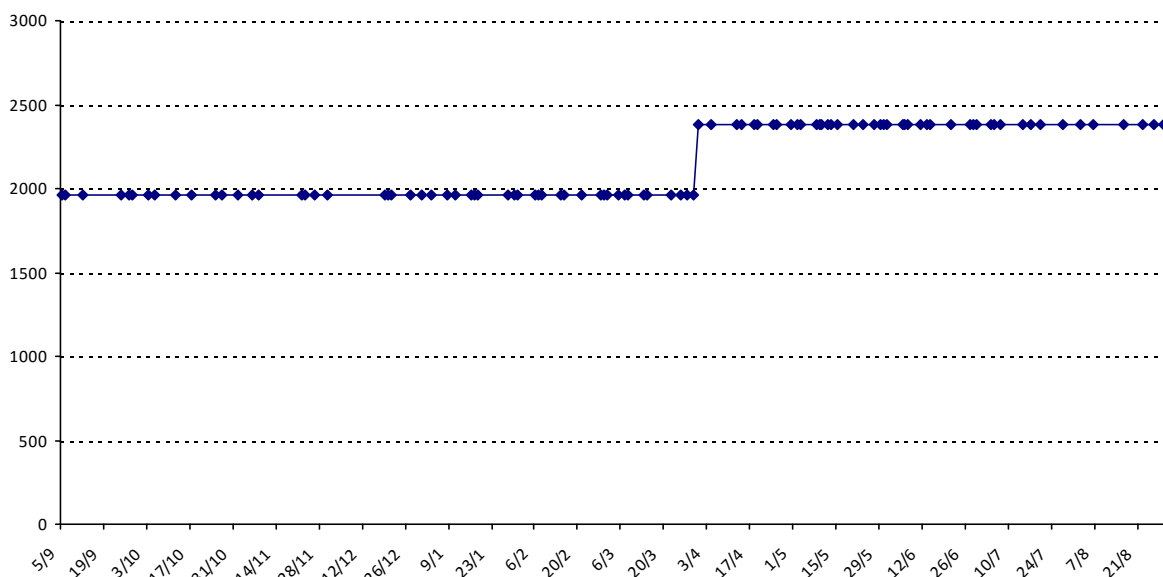

Montpellier, le 02/09/2015

Scrabble classique

SIDIBE Karim

Licence : 8055031   Catégorie : S   Club :   Fédé : ML

Vous trouverez ci-dessous le récapitulatif de vos résultats lors des tournois de Scrabble classique joués du :

01/09/2014 au 31/08/2015

Date	Tournoi	Série	Rang	Cote I.	Cote F.	Diff.	PS
31/03/2015	FISFAO (Abidjan)	B	7/87	1961	2385	+424	3391

Votre meilleure cote de la saison : **2385**

Votre cote record : **2385** le 31/03/2015, FISFAO (Abidjan)

Evolution de votre cote au cours de la saison passée

Votre meilleure place dans un tournoi cette saison : **7e**.

	International	National (ML)
Votre meilleur classement de la saison :	171e	1e
Votre classement record :	167e, le 17/08/2010	1e, le 05/04/2013
Votre classement au 31/08/2015 :	192e	1e