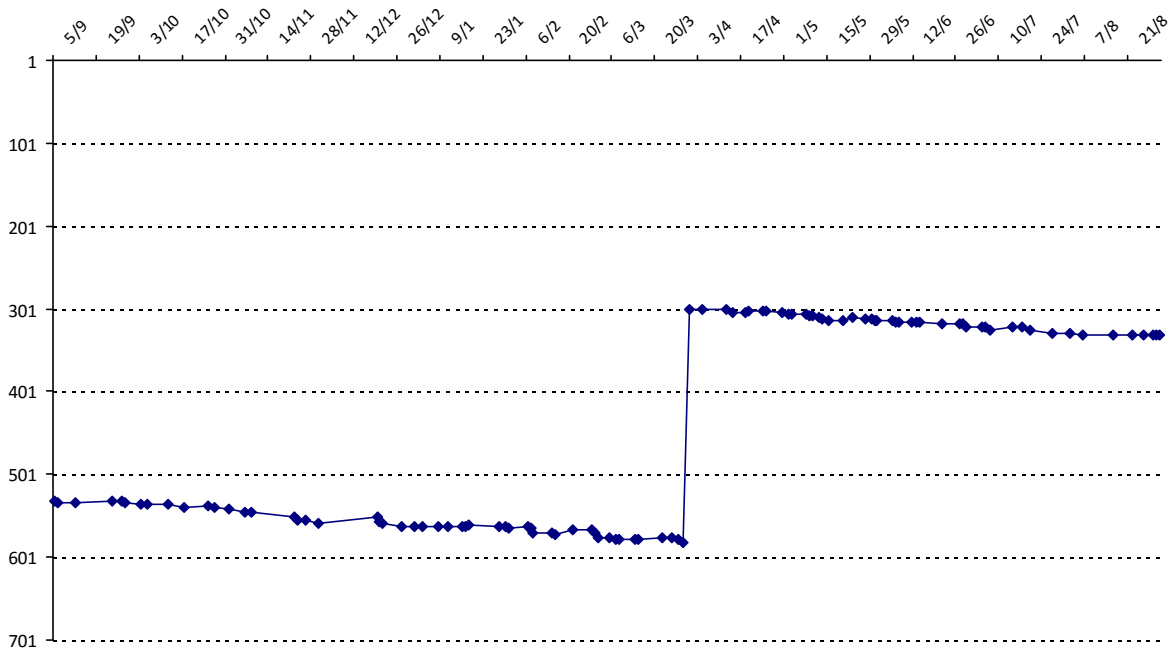

Evolution de votre cote au cours de la saison passée

Votre meilleure place dans un tournoi cette saison : **11e**.

	International	National (ML)
Votre meilleur classement de la saison :	301e	3e
Votre classement record :	301e, le 31/03/2015	3e, le 05/04/2013
Votre classement au 31/08/2015 :	333e	4e