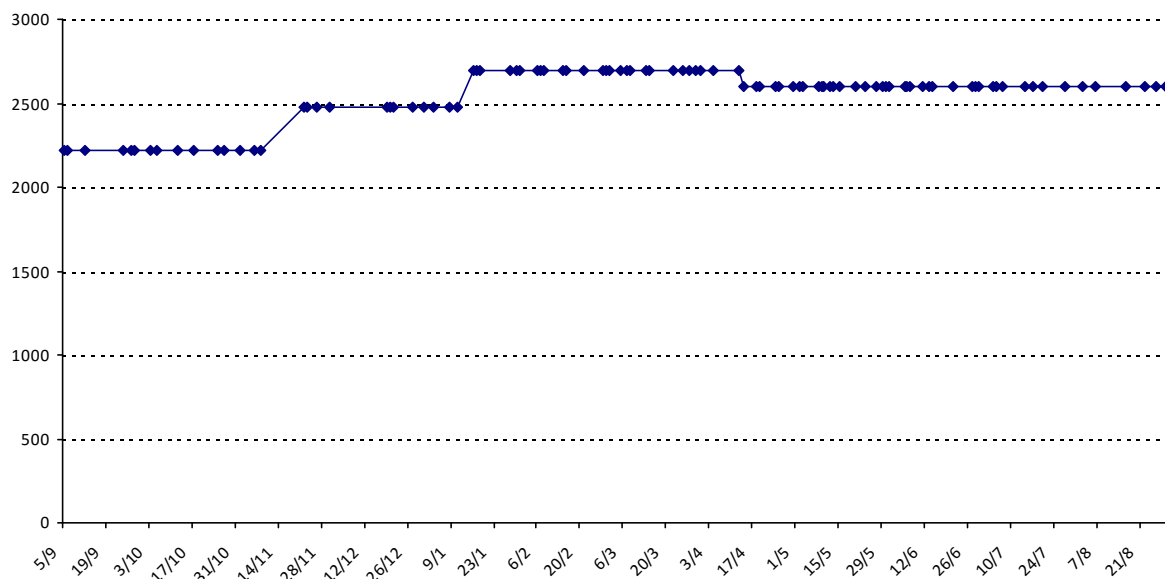

Evolution de votre cote au cours de la saison passée

Votre meilleure place dans un tournoi cette saison : **7e**.

Vous avez gagné **2** tournois en tout.

Votre meilleur classement de la saison :

International

97e

National (FR)

69e

Votre classement record :

49e, le 14/12/2008

44e, le 14/12/2008

Votre classement au **31/08/2015** :

144e

99e