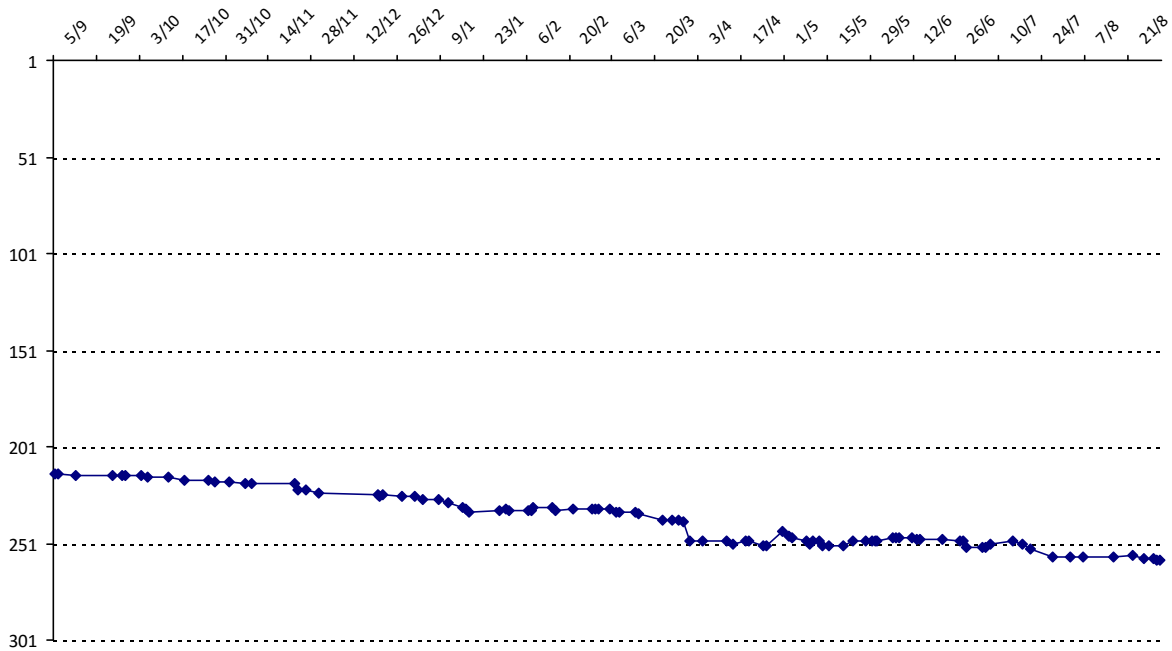

Date	Tournoi	Série	Rang	Cote I.	Cote F.	Diff.	PS
30/04/2015	CLAP janvier-avril 2015	A		2165	2185	+20	0

Votre meilleure cote de la saison : **2185**

Votre cote record : **2246** le 29/08/2012, Festival du Touquet

Evolution de votre cote au cours de la saison passée

Votre meilleure place dans un tournoi cette saison : **e.**

	International	National (FR)
Votre meilleur classement de la saison :	<b>172e</b>	<b>122e</b>
Votre classement record :	<b>75e, le 27/08/2008</b>	<b>65e, le 27/08/2008</b>
Votre classement au <b>31/08/2015</b> :	<b>260e</b>	<b>171e</b>