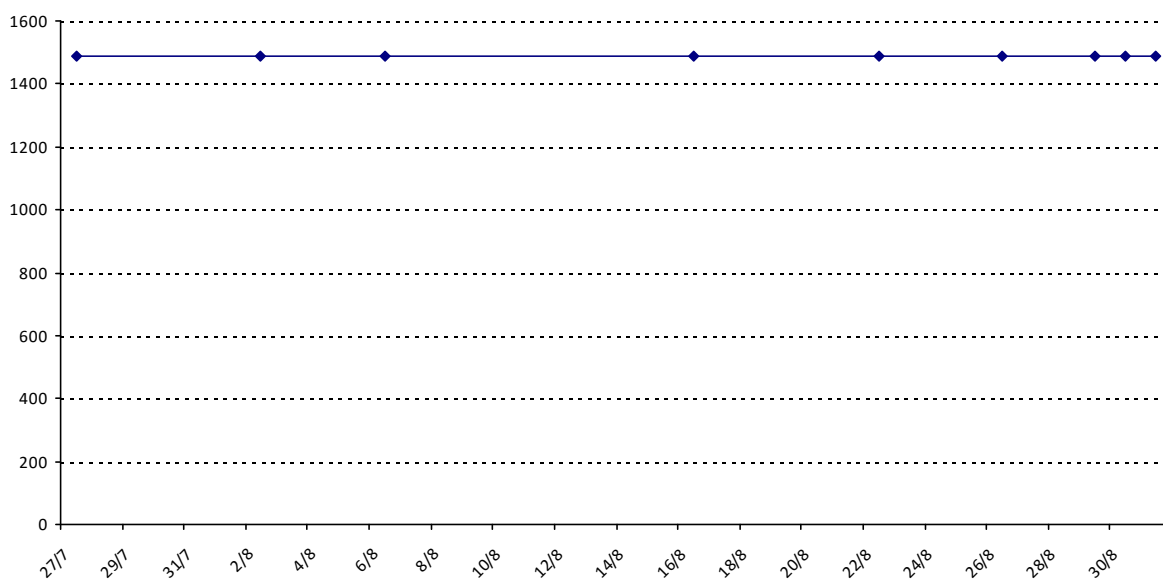

Evolution de votre cote au cours de la saison passée

Votre meilleure place dans un tournoi cette saison : **13e.**

Votre meilleur classement de la saison :	International	National (FR)
	811e	544e
Votre classement record :	811e, le 02/08/2015	544e, le 02/08/2015
Votre classement au 31/08/2015 :	813e	549e