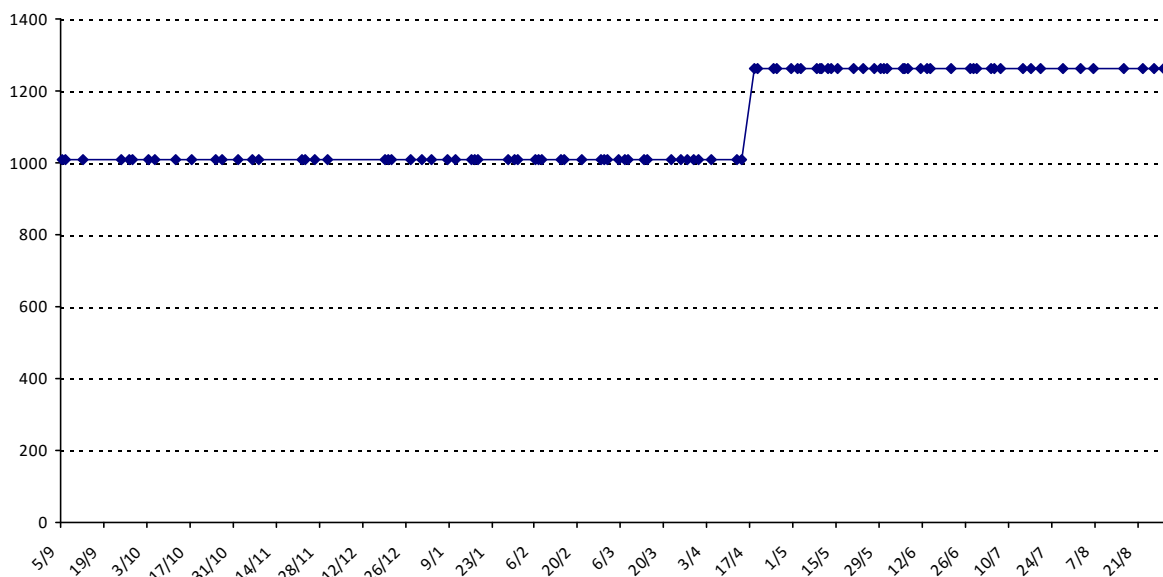

LAINÉ Lilian

Licence : 3008091 Catégorie : C Club : GJ28 Fédé : FR

Vous trouverez ci-dessous le récapitulatif de vos résultats lors des tournois de Scrabble classique joués du :
01/09/2014 au 31/08/2015

Date	Tournoi	Série	Rang	Cote I.	Cote F.	Diff.	PS
18/04/2015	Tournoi de Ronchin	C	10/18	1011	1264	+253	0

Votre meilleure cote de la saison : **1264**

Votre cote record : **1264** le 18/04/2015, Tournoi de Ronchin

Evolution de votre cote au cours de la saison passée

Votre meilleure place dans un tournoi cette saison : **10e.**

	International	National (FR)
Votre meilleur classement de la saison :	1011e	688e
Votre classement record :	1011e, le 27/05/2015	688e, le 18/04/2015
Votre classement au 31/08/2015 :	1045e	708e