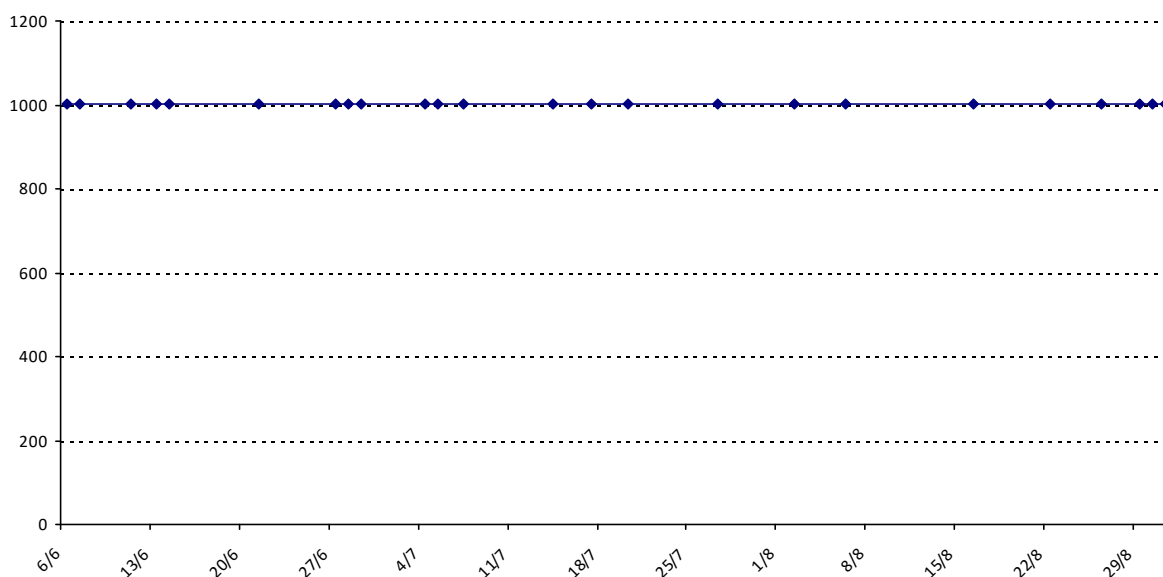

Date	Tournoi	Série	Rang	Cote I.	Cote F.	Diff.	PS
06/06/2015	Tournoi de Prades	C	13/13	1000	1001	+1	0

Votre meilleure cote de la saison : **1001**

Votre cote record : **1001** le 06/06/2015, Tournoi de Prades