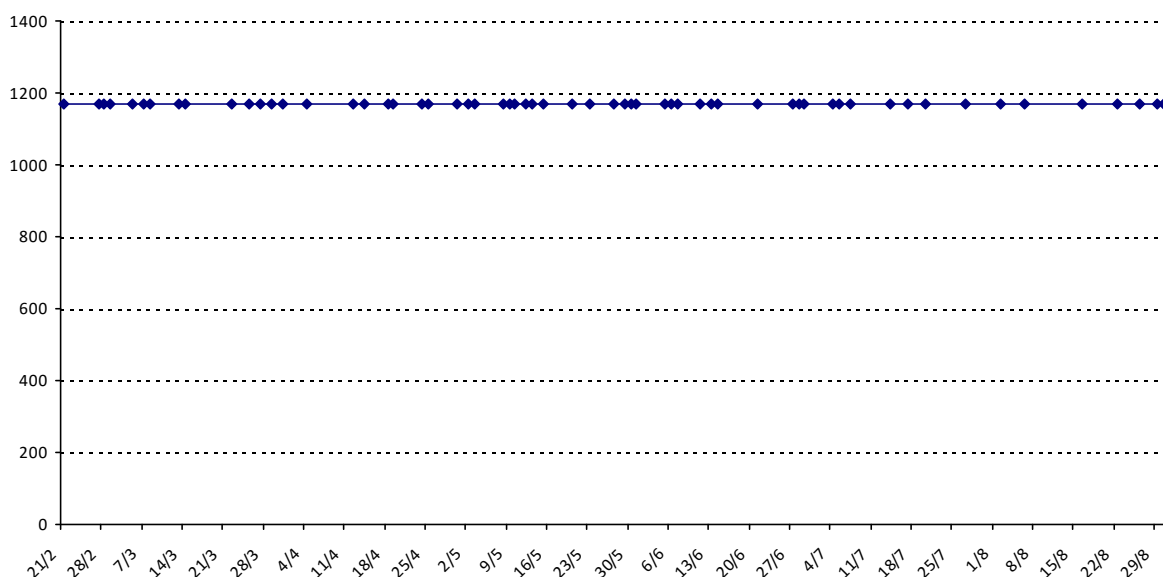

Evolution de votre cote au cours de la saison passée

Votre meilleure place dans un tournoi cette saison : **18e.**

	International	National (FR)
Votre meilleur classement de la saison :	<b>1106e</b>	<b>745e</b>
Votre classement record :	<b>1106e, le 27/02/2015</b>	<b>745e, le 21/02/2015</b>
Votre classement au 31/08/2015 :	<b>1174e</b>	<b>804e</b>