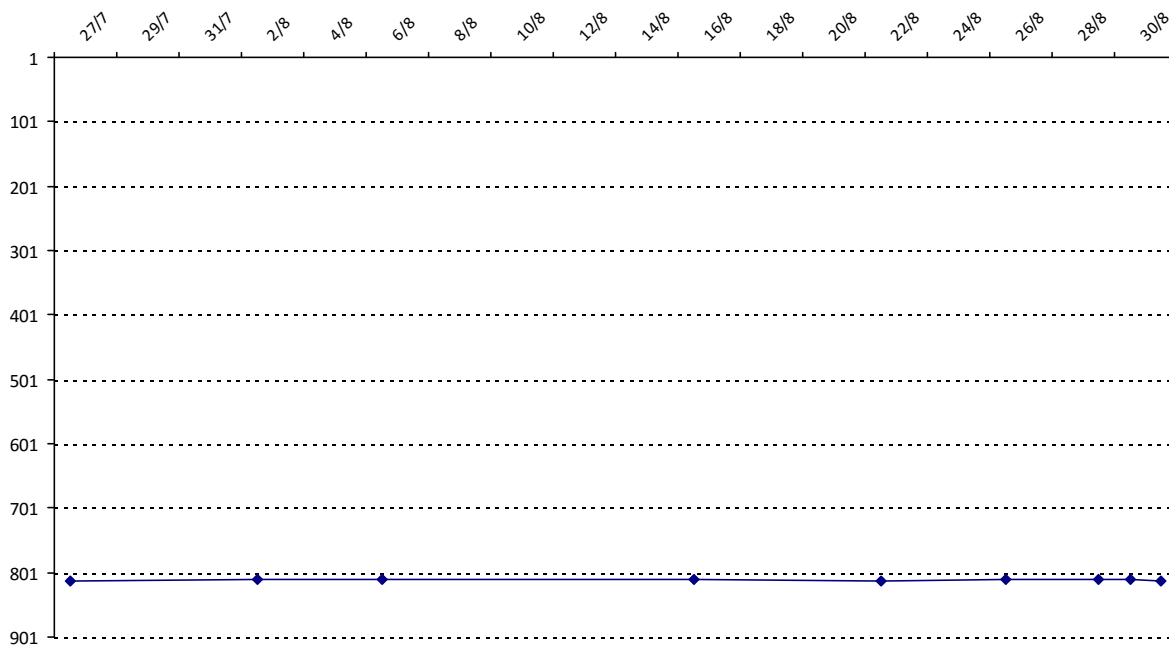

Evolution de votre cote au cours de la saison passée

Votre meilleure place dans un tournoi cette saison : **13e.**

Votre meilleur classement de la saison :	International	National (FR)
	<b>811e</b>	<b>544e</b>
Votre classement record :	<b>811e, le 02/08/2015</b>	<b>544e, le 02/08/2015</b>
Votre classement au 31/08/2015 :	<b>813e</b>	<b>549e</b>