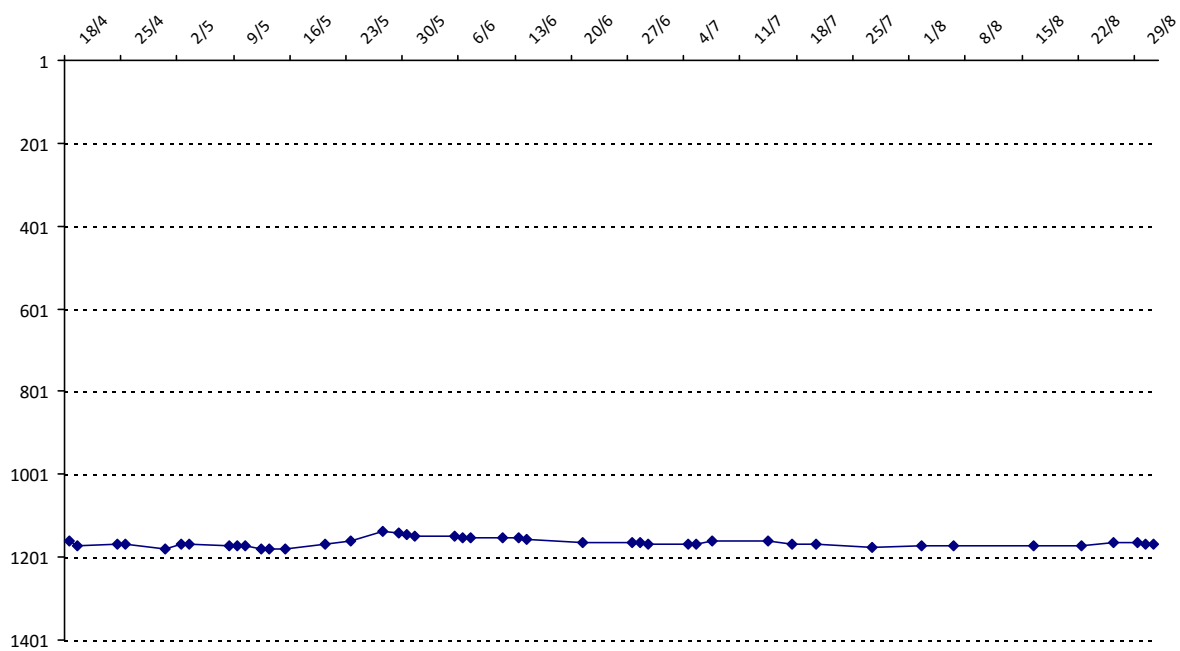

Evolution de votre classement international au cours de la saison passée

Vos points de sélection (PS) pour la saison de sélection écoulee : **0** points.

Vos PS pour les prochains Championnats du Monde : **0** points

Pour la saison 2015-2016, les barres d'accès sont : Joker (**2900**), série A (**2250**), série B (**1600**).

Votre cote au 31/08/2015 est de **1171** points, vous commencerez en série **C**.

Nous vous souhaitons une excellente saison **2015-2016** !