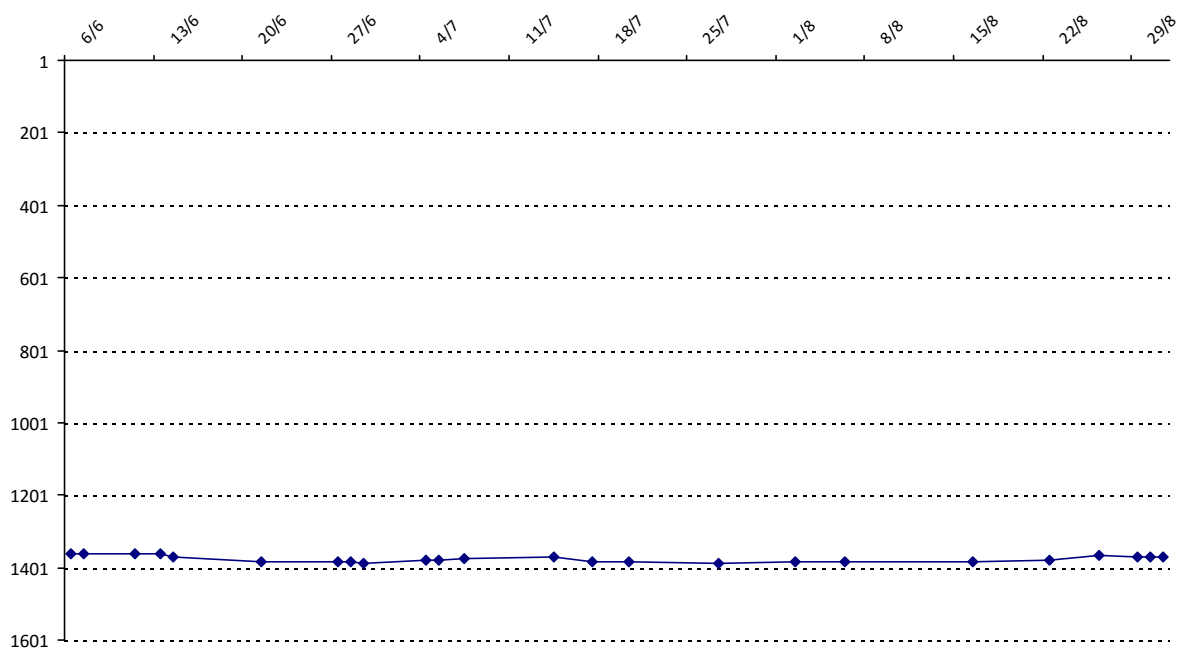

Evolution de votre classement international au cours de la saison passée

Vos points de sélection (PS) pour la saison de sélection écoulee : **0** points.

Vos PS pour les prochains Championnats du Monde : **0** points

Pour la saison 2015-2016, les barres d'accès sont : Joker (**2900**), série A (**2250**), série B (**1600**).

Votre cote au 31/08/2015 est de **1001** points, vous commencerez en série **C**.

Nous vous souhaitons une excellente saison **2015-2016** !