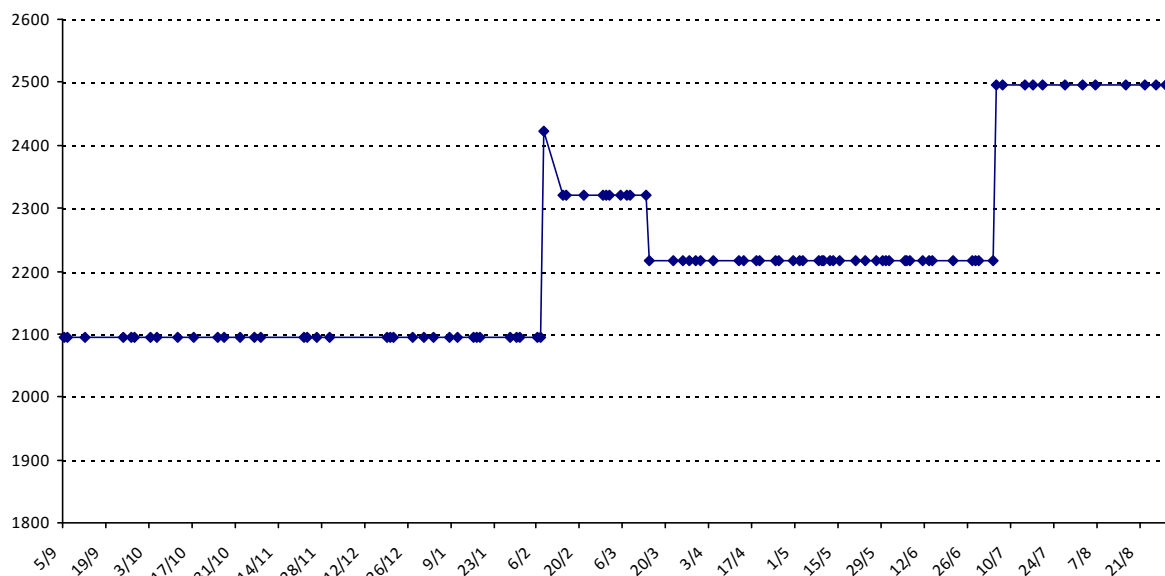

Votre meilleure cote de la saison : **2496**

Votre cote record : **2496** le 05/07/2015, Masters Val de Loire

Evolution de votre cote au cours de la saison passée

Votre meilleure place dans un tournoi cette saison : **2e.**