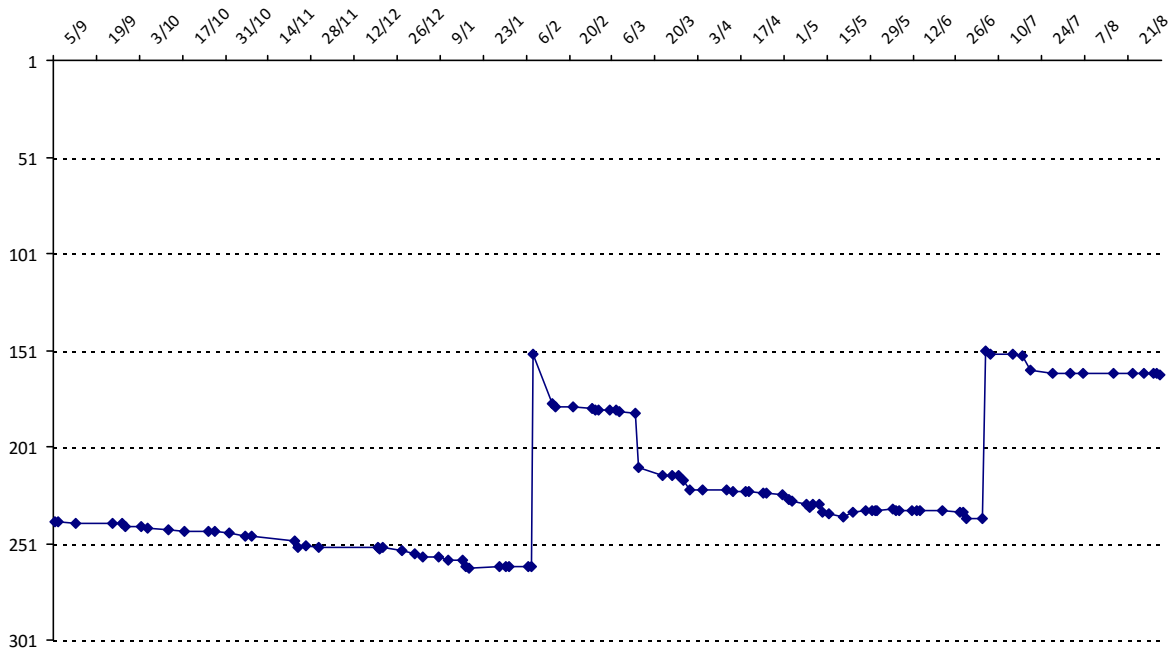

Evolution de votre classement international au cours de la saison passée

Vos points de sélection (PS) pour la saison de sélection écoulee : **2992** points.

(vous avez terminé **77e** au classement du *Joueur de l'année*).

Vos PS pour les prochains Championnats du Monde : **1400** points (vous êtes actuellement **96e**).

Pour la saison 2015-2016, les barres d'accès sont : Joker (**2900**), série A (**2250**), série B (**1600**).

Votre cote au 31/08/2015 est de **2496** points, vous commencerez en série **A**.

Nous vous souhaitons une excellente saison **2015-2016** !