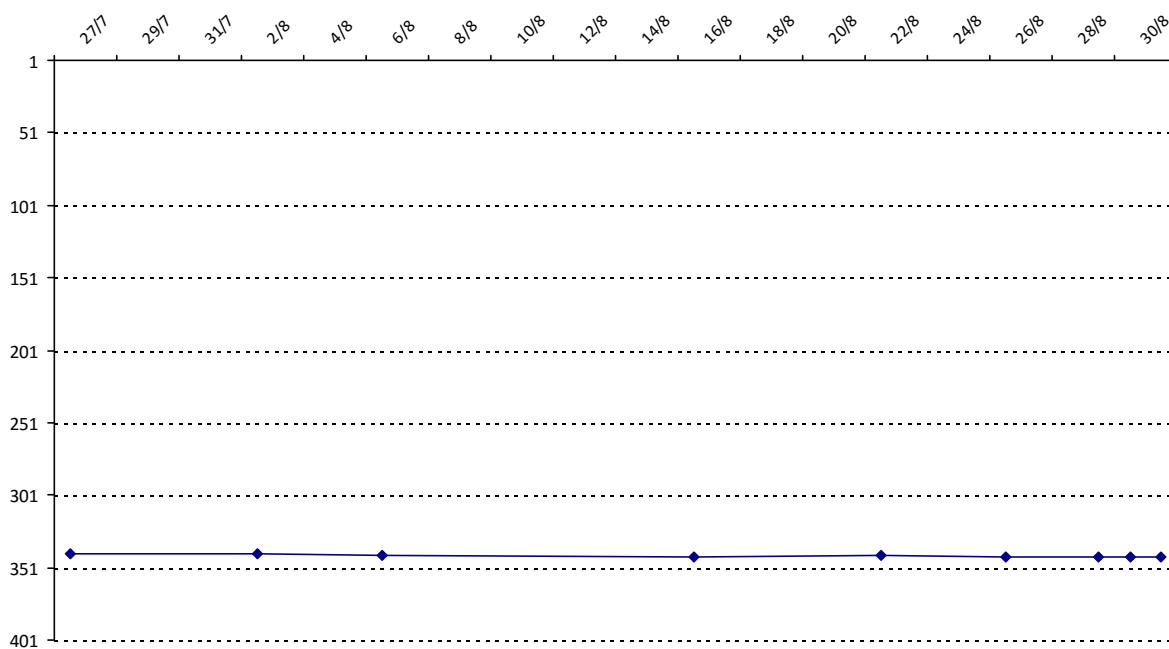

Evolution de votre cote au cours de la saison passée

Votre meilleure place dans un tournoi cette saison : **15e.**

	International	National (FR)
Votre meilleur classement de la saison :	<b>249e</b>	<b>171e</b>
Votre classement record :	<b>139e, le 23/03/2011</b>	<b>103e, le 09/04/2011</b>
Votre classement au 31/08/2015 :	<b>344e</b>	<b>224e</b>