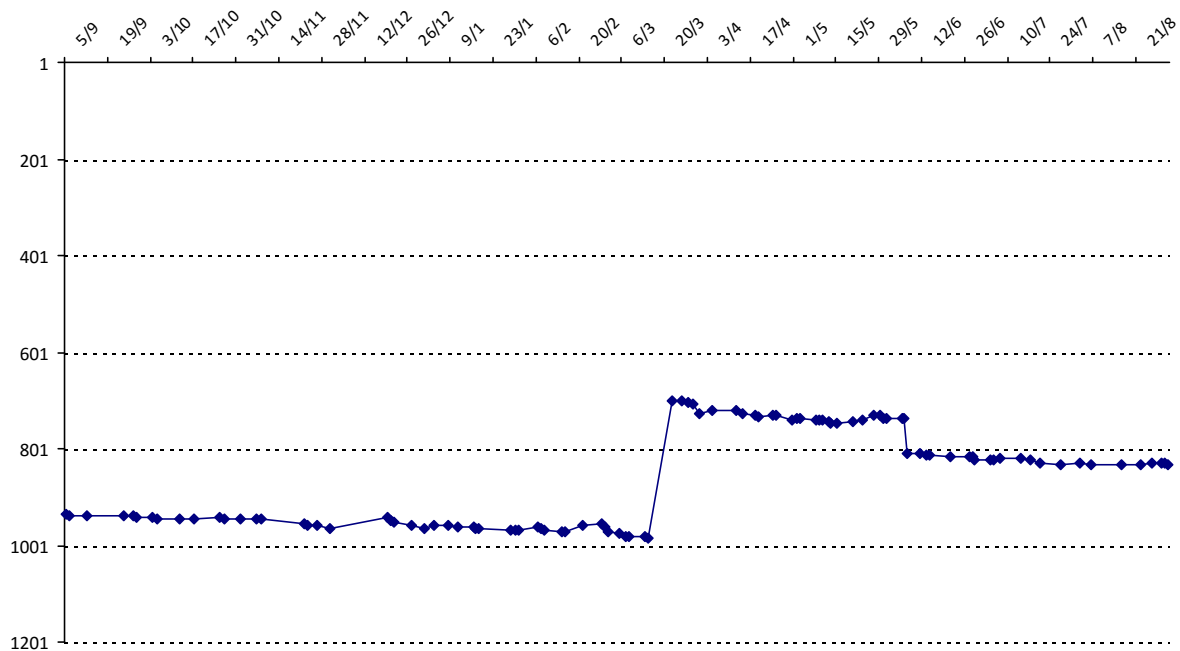

International

**702e**

National (FR)

**481e**

Votre classement record :

**702e, le 25/03/2015**

**481e, le 22/03/2015**

Votre classement au 31/08/2015 :

**833e**

**564e**

Evolution de votre classement international au cours de la saison passée

Vos points de sélection (PS) pour la saison de sélection écoulee : **0** points.

Vos PS pour les prochains Championnats du Monde : **0** points