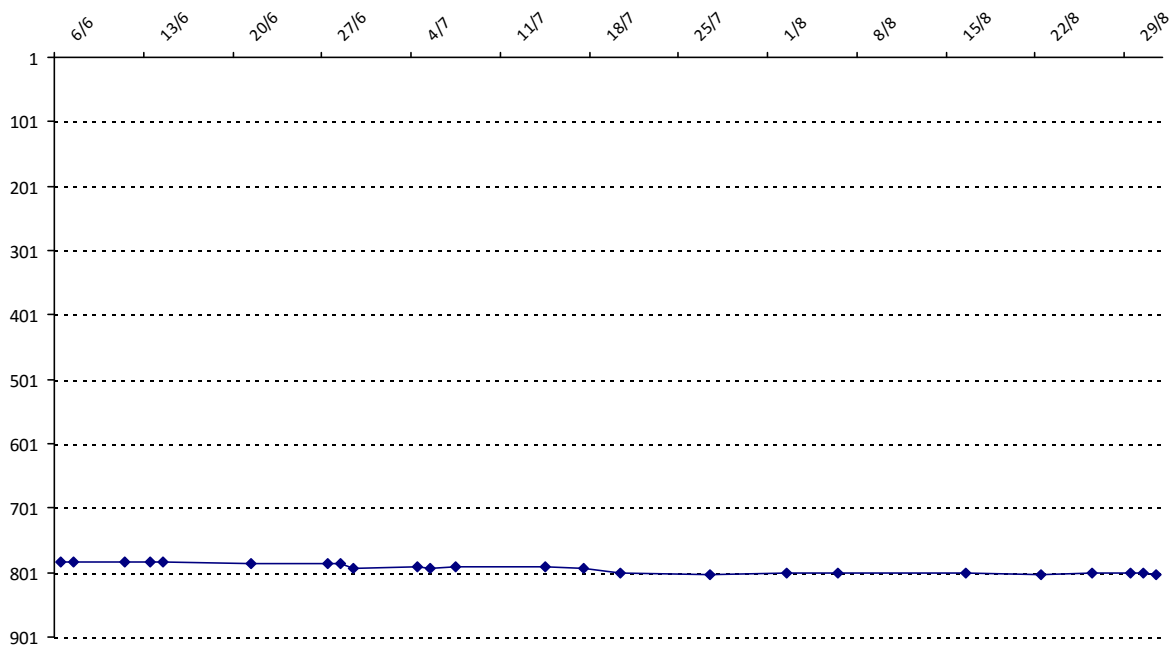

Date	Tournoi	Série	Rang	Cote I.	Cote F.	Diff.	PS
06/06/2015	Tournoi de Prades	C	6/13	1250	1494	+244	0

Votre meilleure cote de la saison : **1494**

Votre cote record : **1494** le 06/06/2015, Tournoi de Prades

Evolution de votre cote au cours de la saison passée

Votre meilleure place dans un tournoi cette saison : **6e**.

Votre meilleur classement de la saison :	International <b>784e</b>	National (FR) <b>536e</b>
Votre classement record :	<b>784e</b> , le 06/06/2015	<b>536e</b> , le 07/07/2015
Votre classement au 31/08/2015 :	<b>805e</b>	<b>547e</b>