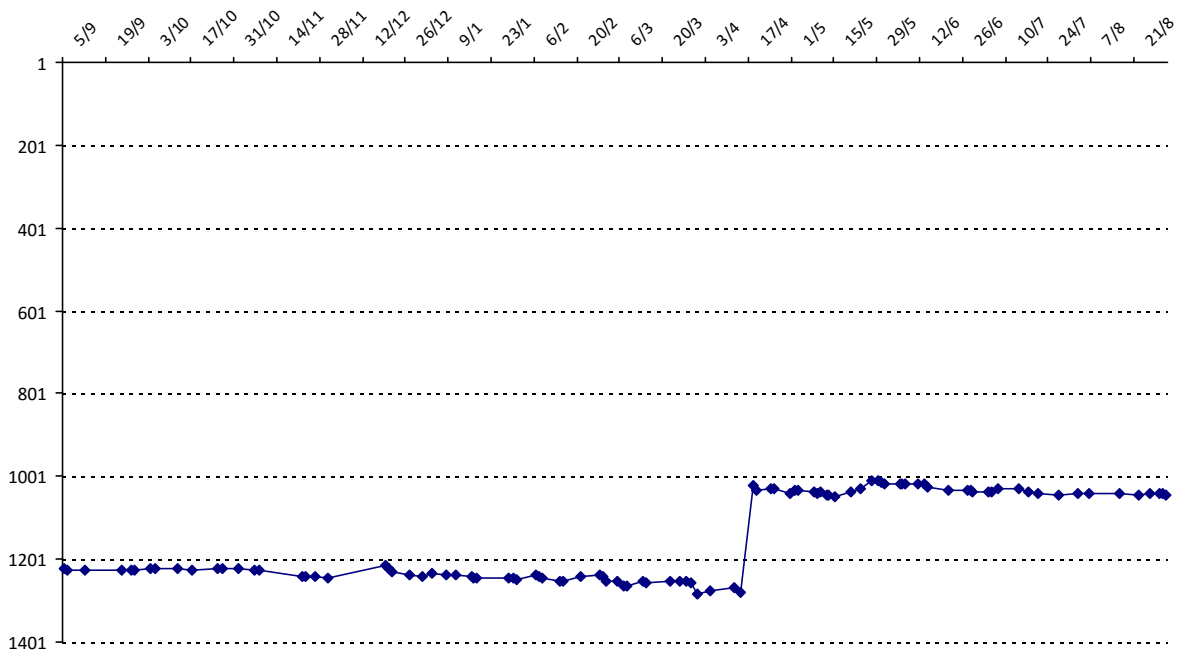

Evolution de votre cote au cours de la saison passée

Votre meilleure place dans un tournoi cette saison : **10e.**

	International	National (FR)
Votre meilleur classement de la saison :	<b>1011e</b>	<b>688e</b>
Votre classement record :	<b>1011e, le 27/05/2015</b>	<b>688e, le 18/04/2015</b>
Votre classement au <b>31/08/2015</b> :	<b>1045e</b>	<b>708e</b>