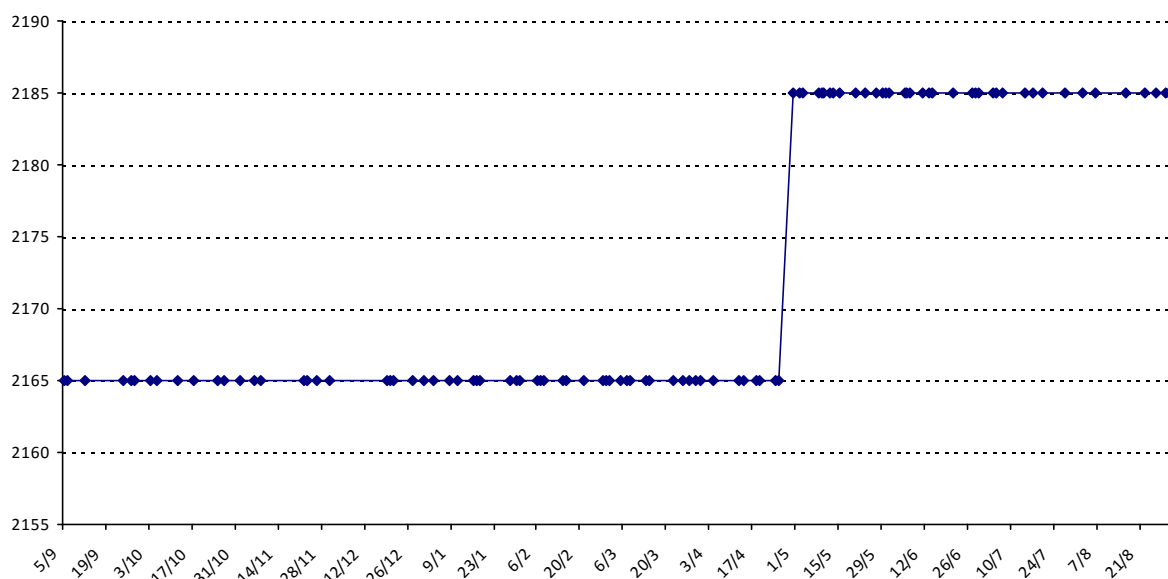

Date	Tournoi	Série	Rang	Cote I.	Cote F.	Diff.	PS
30/04/2015	CLAP janvier-avril 2015	A		2165	2185	+20	0

Votre meilleure cote de la saison : **2185**

Votre cote record : **2246** le 29/08/2012, Festival du Touquet