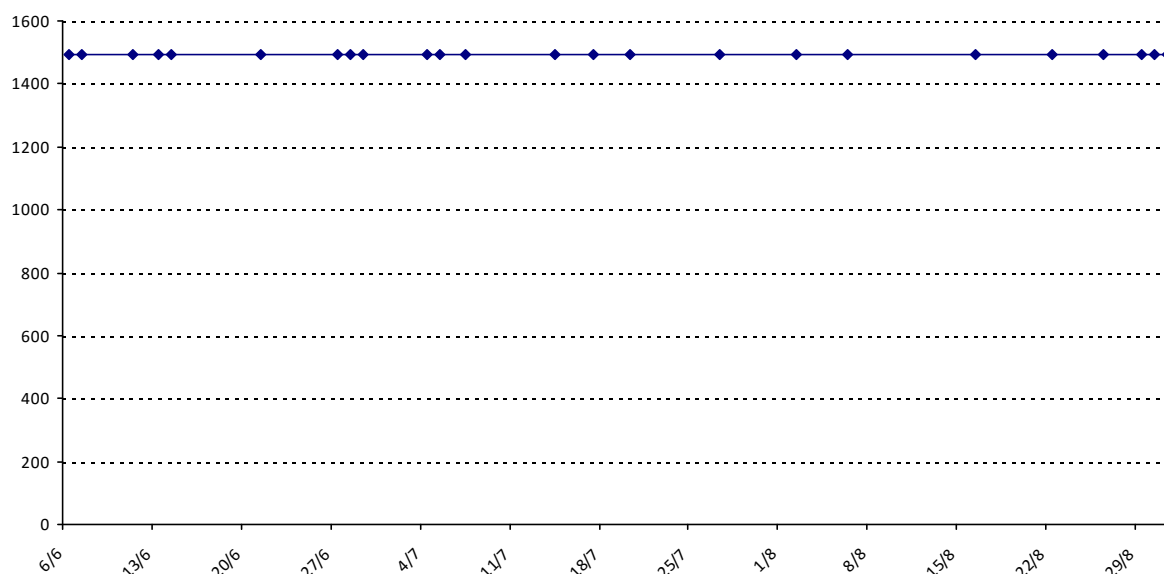

Evolution de votre cote au cours de la saison passée

Votre meilleure place dans un tournoi cette saison : **6e**.

Votre meilleur classement de la saison :	International <b>784e</b>	National (FR) <b>536e</b>
Votre classement record :	<b>784e</b> , le 06/06/2015	<b>536e</b> , le 07/07/2015
Votre classement au 31/08/2015 :	<b>805e</b>	<b>547e</b>