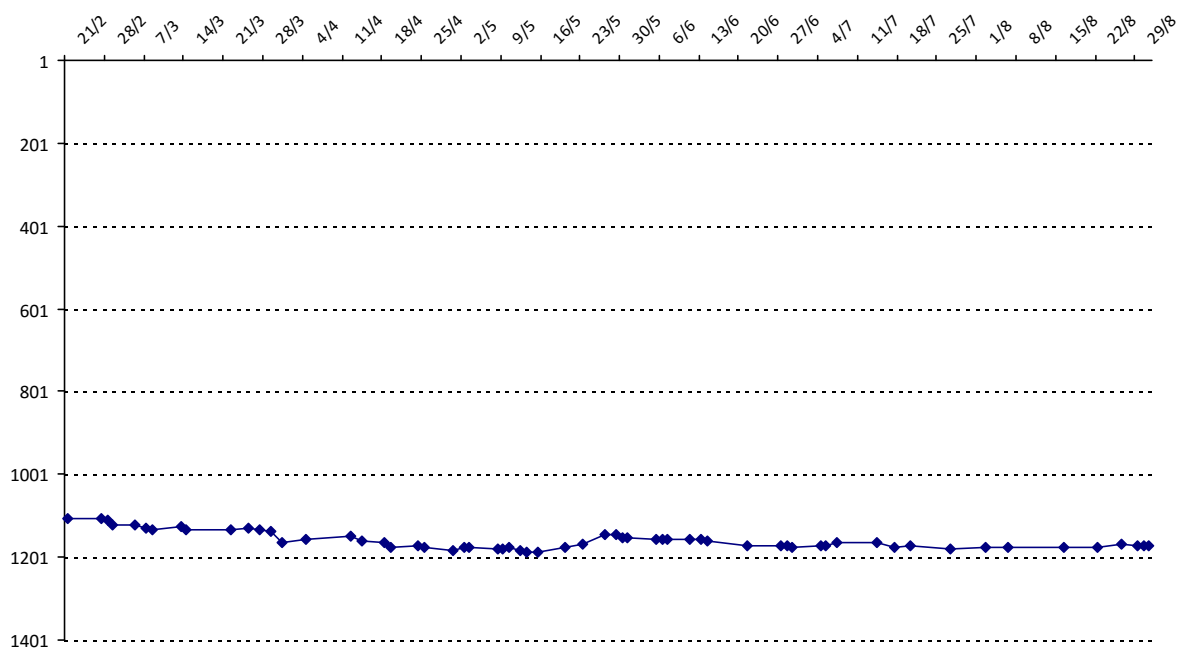

Evolution de votre cote au cours de la saison passée

Votre meilleure place dans un tournoi cette saison : **18e.**

	International	National (FR)
Votre meilleur classement de la saison :	<b>1106e</b>	<b>745e</b>
Votre classement record :	<b>1106e, le 27/02/2015</b>	<b>745e, le 21/02/2015</b>
Votre classement au 31/08/2015 :	<b>1174e</b>	<b>804e</b>