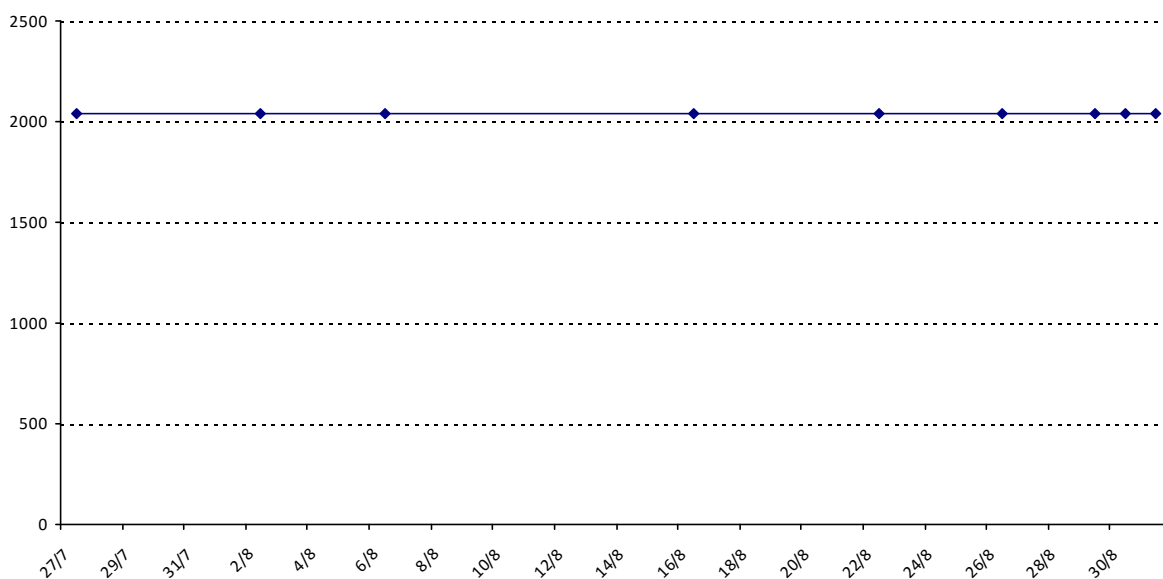

Evolution de votre cote au cours de la saison passée

Votre meilleure place dans un tournoi cette saison : **15e.**

	International	National (FR)
Votre meilleur classement de la saison :	249e	171e
Votre classement record :	139e, le 23/03/2011	103e, le 09/04/2011
Votre classement au 31/08/2015 :	344e	224e