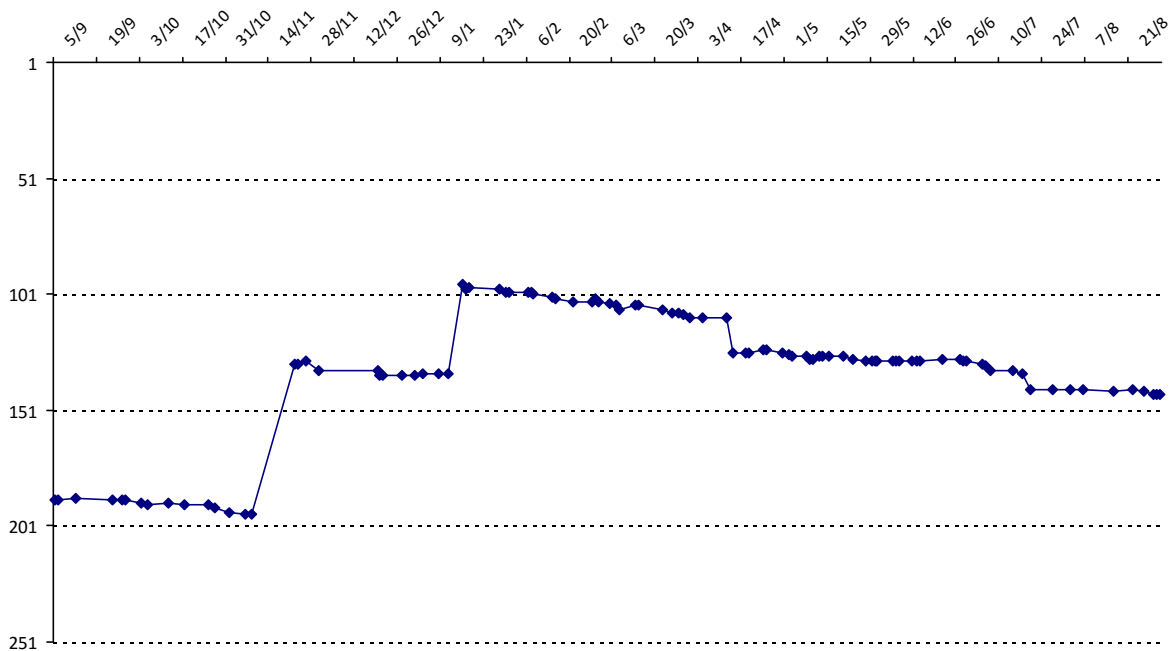

Votre meilleure cote de la saison : **2695**

Votre cote record : **2695** le 16/01/2015, Tournoi de Tournefeuille

Evolution de votre cote au cours de la saison passée

Votre meilleure place dans un tournoi cette saison : **7e**.

Vous avez gagné **2** tournois en tout.

Votre meilleur classement de la saison :

International

**97e**

National (FR)

**69e**

Votre classement record :

**49e, le 14/12/2008**

**44e, le 14/12/2008**

Votre classement au **31/08/2015** :

**144e**

**99e**

Evolution de votre classement international au cours de la saison passée

Vos points de sélection (PS) pour la saison de sélection écoulee : **3957** points.