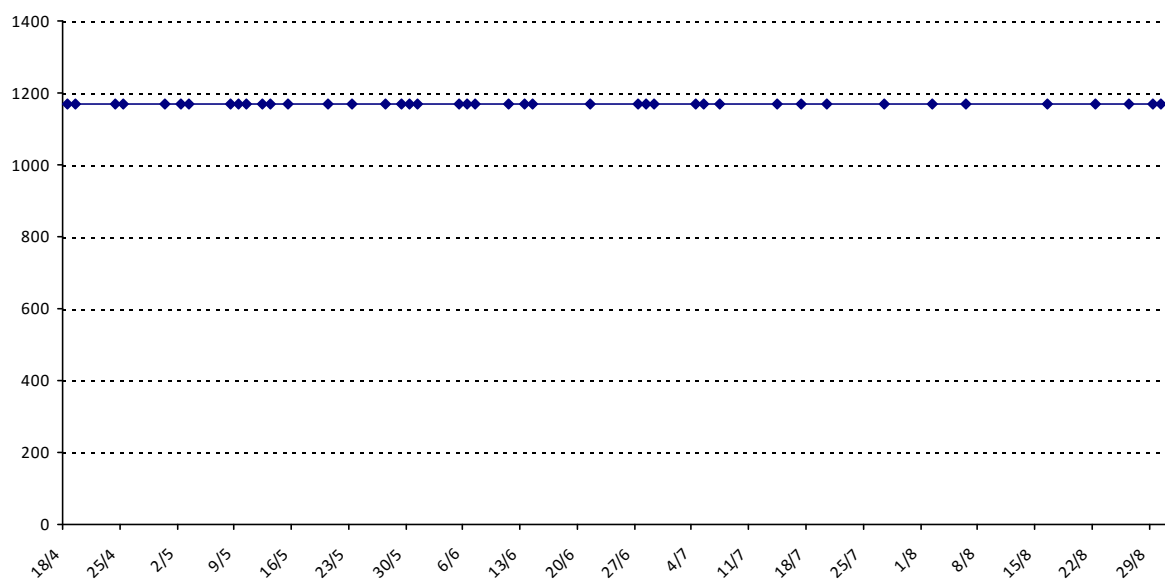

MICOTTIS Thibault

Licence : 1003494 Catégorie : P Club : GJ28 Fédé : FR

Vous trouverez ci-dessous le récapitulatif de vos résultats lors des tournois de Scrabble classique joués du :
01/09/2014 au 31/08/2015

Date	Tournoi	Série	Rang	Cote I.	Cote F.	Diff.	PS
18/04/2015	Tournoi de Ronchin	C	18/18	1250	1171	-79	0

Votre meilleure cote de la saison : **1250**

Votre cote record : **1250** le 18/04/2015, Tournoi de Ronchin

Evolution de votre cote au cours de la saison passée

Votre meilleure place dans un tournoi cette saison : **18e.**

	International	National (FR)
Votre meilleur classement de la saison :	1140e	778e
Votre classement record :	1140e, le 27/05/2015	778e, le 27/05/2015
Votre classement au 31/08/2015 :	1169e	800e