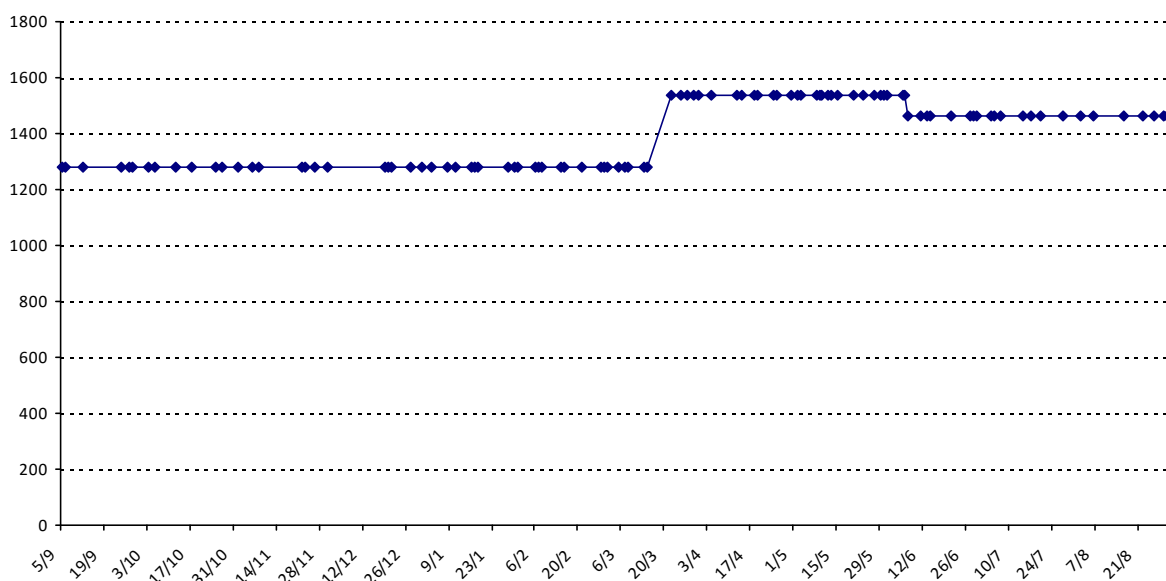

Votre cote record : **1539** le 22/03/2015, Championnat de France (Valentigney)

Evolution de votre cote au cours de la saison passée

Votre meilleure place dans un tournoi cette saison : **9e**.

Votre meilleur classement de la saison :