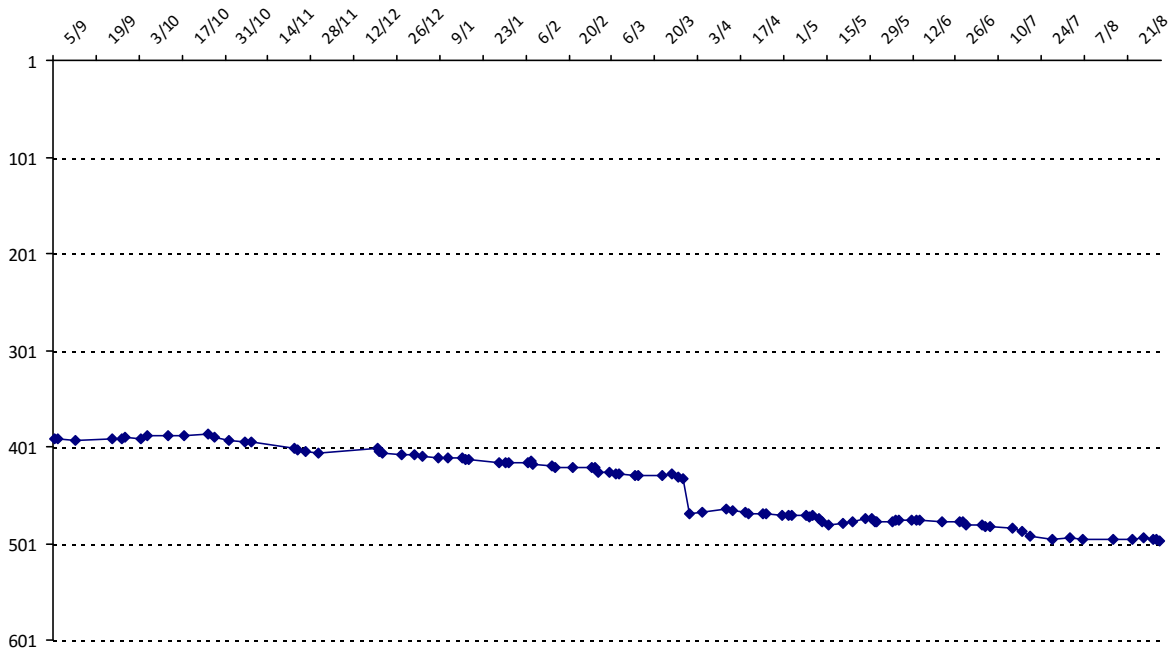

Evolution de votre classement international au cours de la saison passée

Pour la saison 2015-2016, les barres d'accès sont : Joker (**2900**), série A (**2250**), série B (**1600**).
Votre cote au 31/08/2015 est de **1789** points, sauf réajustement, vous commencerez en série **B**.

Nous vous souhaitons une excellente saison **2015-2016** !