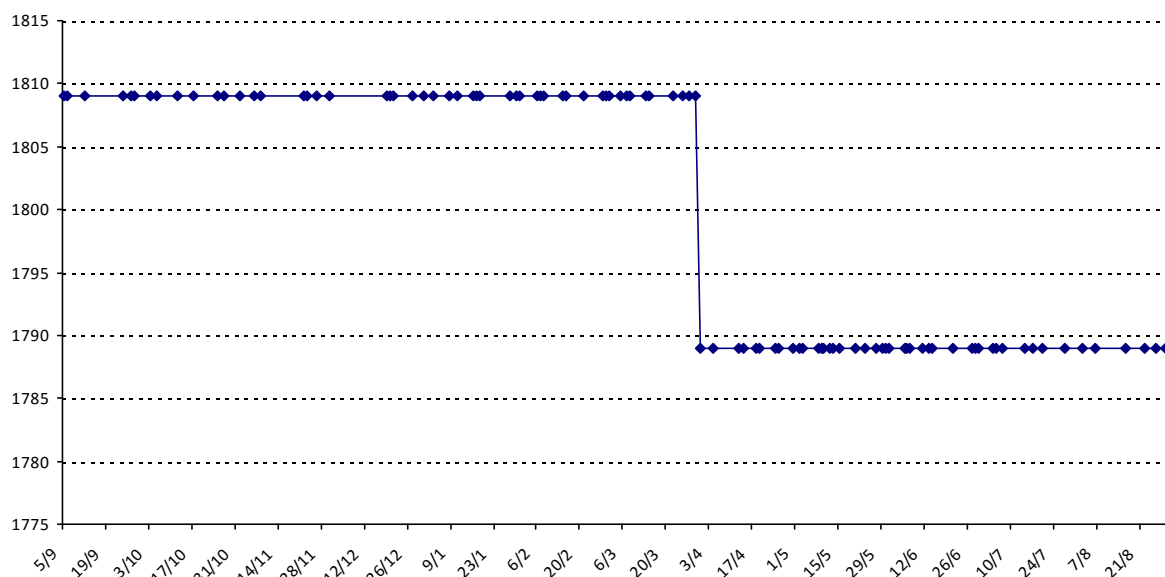

Montpellier, le 02/09/2015

Scrabble classique

TOURE Mohamed

Licence : 8045055 Catégorie : S Club : Fédé : GN

Vous trouverez ci-dessous le récapitulatif de vos résultats lors des tournois de Scrabble classique joués du :
01/09/2014 au **31/08/2015**

Date	Tournoi	Série	Rang	Cote I.	Cote F.	Diff.	PS
31/03/2015	FISFAO (Abidjan)	B	55/87	1809	1789	-20	0

Votre meilleure cote de la saison : **1809**

Votre cote record : **1809** le 04/04/2014, FISFAO (Dakar)

Evolution de votre cote au cours de la saison passée

Votre meilleure place dans un tournoi cette saison : **55e**.

	International	National (GN)
Votre meilleur classement de la saison :	375e	1e
Votre classement record :	375e, le 30/04/2014	1e, le 04/04/2014
Votre classement au 31/08/2015 :	498e	1e