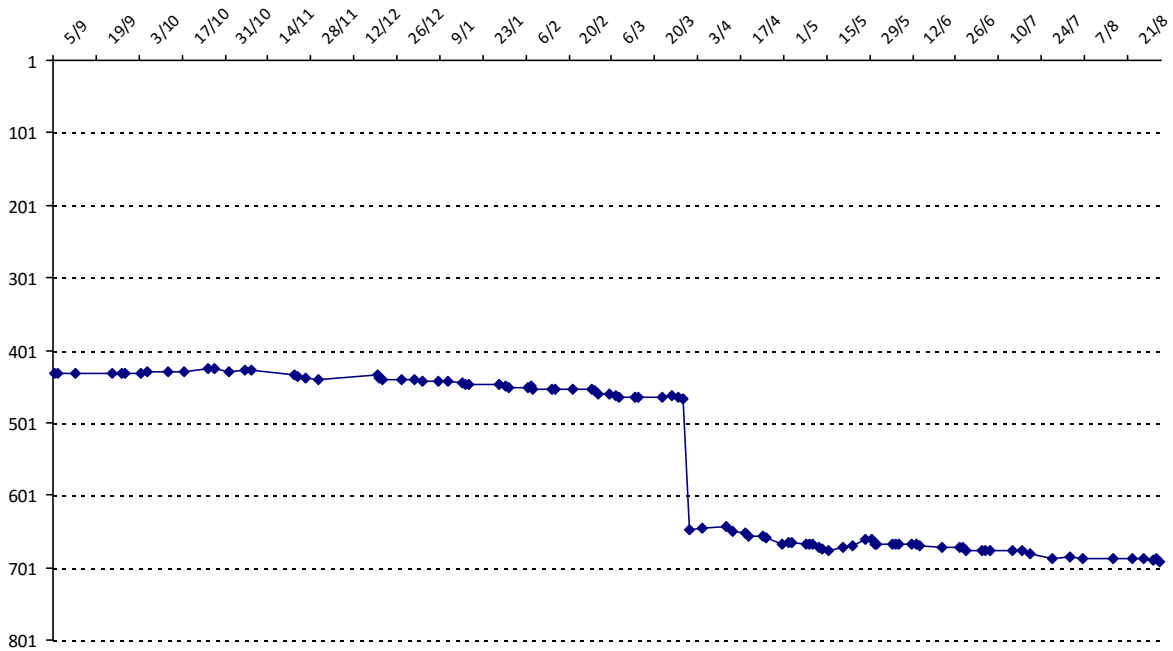

Evolution de votre classement international au cours de la saison passée

Pour la saison 2015-2016, les barres d'accès sont : Joker (**2900**), série A (**2250**), série B (**1600**).
Votre cote au 31/08/2015 est de **1604** points, sauf réajustement, vous commencerez en série **B**.

Nous vous souhaitons une excellente saison **2015-2016** !