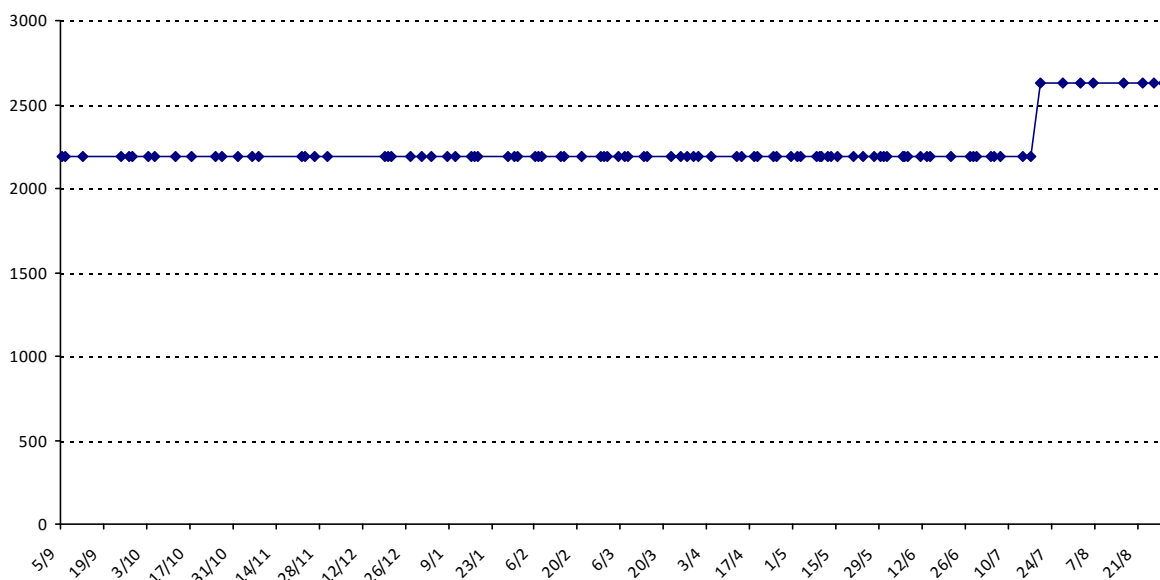

Montpellier, le 02/09/2015

Scrabble classique

MOUSSODOU PAMBOU Oswaldo Darel

Licence : 8040006 Catégorie : S Club : G1 Fédé : GA

Vous trouverez ci-dessous le récapitulatif de vos résultats lors des tournois de Scrabble classique joués du :

01/09/2014 au **31/08/2015**

Date	Tournoi	Série	Rang	Cote I.	Cote F.	Diff.	PS
31/03/2015	FISFAO (Abidjan)	A	28/87	2193	2186	-7	294
20/07/2015	Championnat du Monde (Louvain-la-Neuve)	A	23/73	2186	2626	+440	2608

Votre meilleure cote de la saison : **2626**

Votre cote record : **2626** le 20/07/2015, Championnat du Monde (Louvain-la-Neuve)

Evolution de votre cote au cours de la saison passée

Votre meilleure place dans un tournoi cette saison : **23e**.

Vous avez gagné **2** tournois en tout.

	International	National (GA)
Votre meilleur classement de la saison :	139e	1e
Votre classement record :	139e, le 20/07/2015	1e, le 24/07/2008
Votre classement au 31/08/2015 :	142e	3e