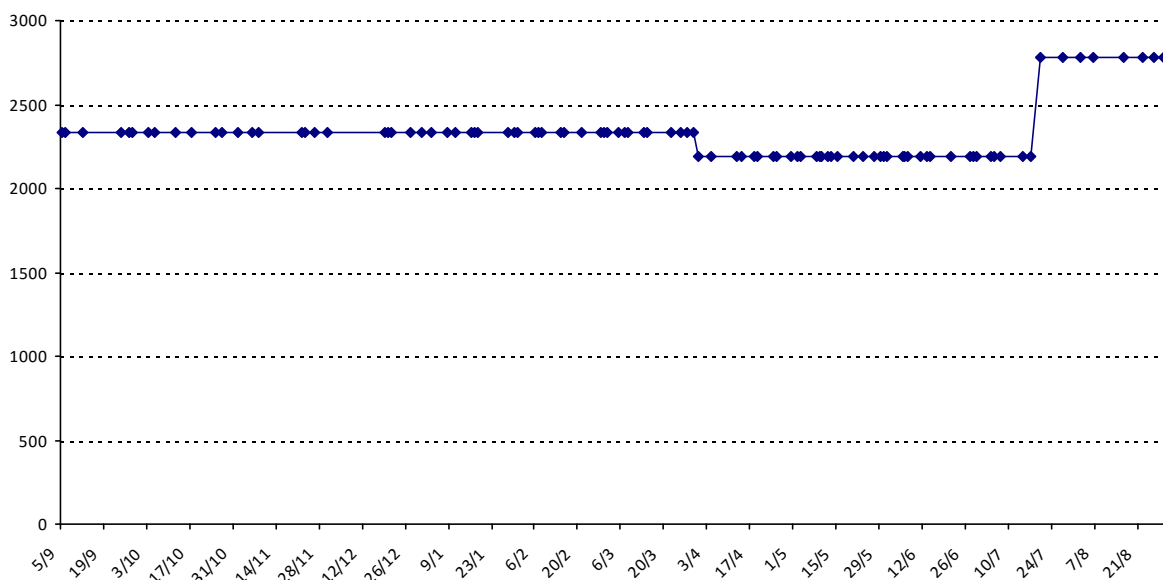

Scrabble classique

ILAGOU REKAWE Schélick

Licence : 8040048   Catégorie : S   Club : G8   Fédé : GA

Vous trouverez ci-dessous le récapitulatif de vos résultats lors des tournois de Scrabble classique joués du :
01/09/2014 au 31/08/2015

Date	Tournoi	Série	Rang	Cote I.	Cote F.	Diff.	PS
31/03/2015	FISFAO (Abidjan)	A	59/87	2334	2192	-142	0
20/07/2015	Championnat du Monde (Louvain-la-Neuve)	A	2/73	2192	2778	+586	6521

Votre meilleure cote de la saison : **2778**

Votre cote record : **2778** le 20/07/2015, Championnat du Monde (Louvain-la-Neuve)

Evolution de votre cote au cours de la saison passée

Votre meilleure place dans un tournoi cette saison : **2e**.

	International	National (GA)
Votre meilleur classement de la saison :	106e	2e
Votre classement record :	106e, le 20/07/2015	2e, le 07/08/2014
Votre classement au 31/08/2015 :	108e	2e