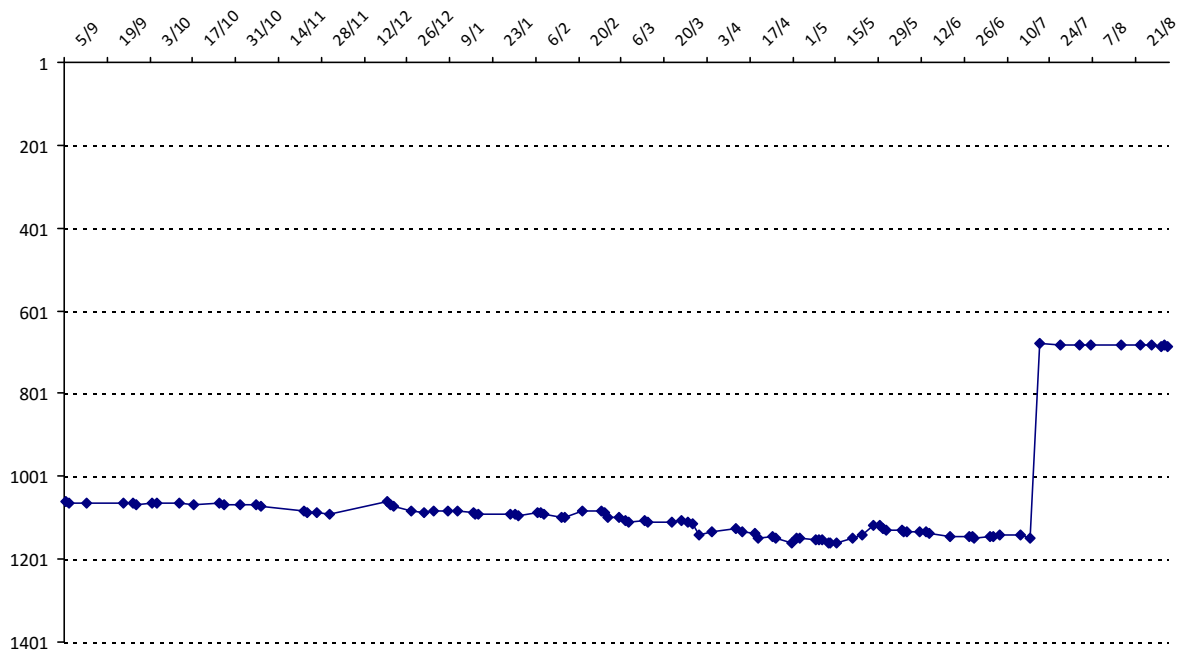

01/09/2014 au **31/08/2015**

Date	Tournoi	Série	Rang	Cote I.	Cote F.	Diff.	PS
20/07/2015	Championnat du Monde (Louvain-la-Neuve)	C	45/73	1187	1605	+418	0

Votre meilleure cote de la saison : **1605**Votre cote record : **1605** le 20/07/2015, Championnat du Monde (Louvain-la-Neuve)

Evolution de votre cote au cours de la saison passée

Votre meilleure place dans un tournoi cette saison : **45e**.

	International	National (GA)
Votre meilleur classement de la saison :	679e	14e
Votre classement record :	679e, le 20/07/2015	14e, le 02/03/2014
Votre classement au 31/08/2015 :	688e	15e