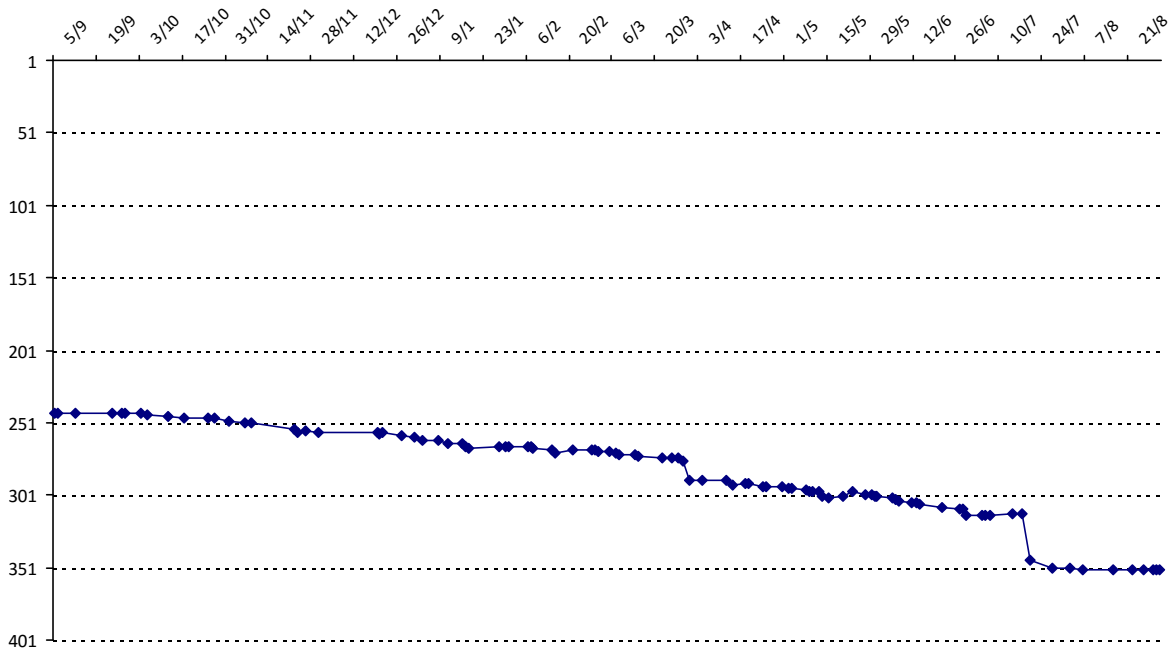

01/09/2014 au **31/08/2015**

Date	Tournoi	Série	Rang	Cote I.	Cote F.	Diff.	PS
20/07/2015	Championnat du Monde (Louvain-la-Neuve)	B	59/73	2090	2022	-68	0

Votre meilleure cote de la saison : **2090**Votre cote record : **2090** le 07/08/2014, Championnat du Monde (Aix-les-Bains)

Evolution de votre cote au cours de la saison passée

Votre meilleure place dans un tournoi cette saison : **59e**.Vous avez gagné **1** tournoi en tout.

	International	National (GA)
Votre meilleur classement de la saison :	242e	3e
Votre classement record :	242e, le 20/08/2014	3e, le 18/08/2013
Votre classement au 31/08/2015 :	353e	8e