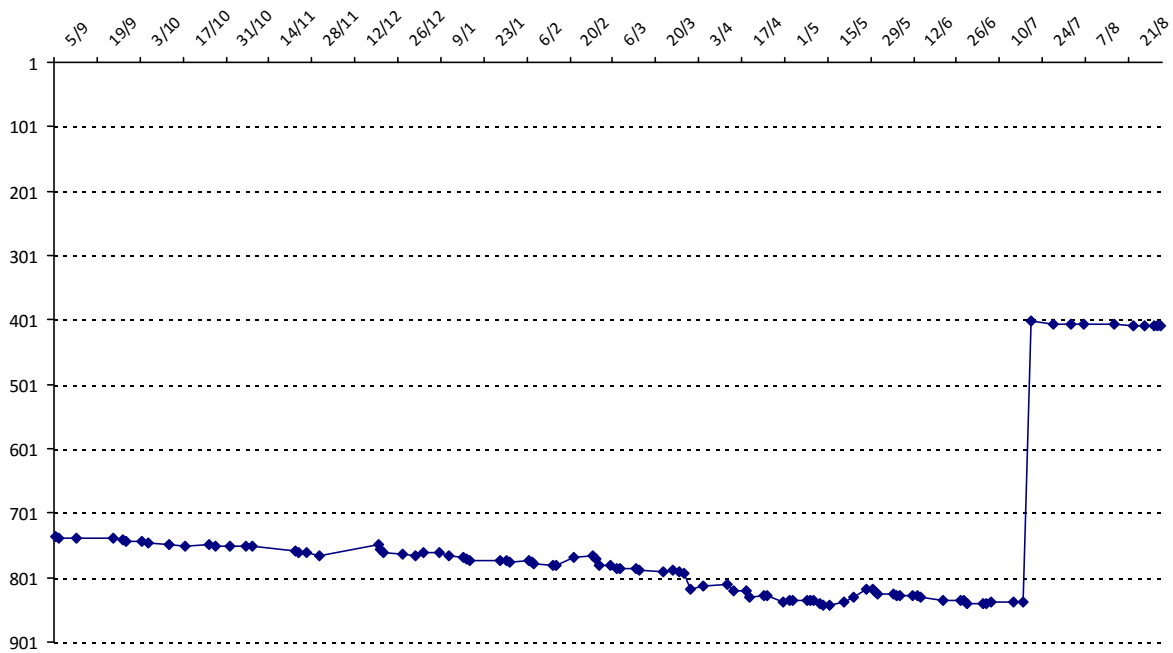

01/09/2014 au 31/08/2015

Date	Tournoi	Série	Rang	Cote I.	Cote F.	Diff.	PS
20/07/2015	Championnat du Monde (Louvain-la-Neuve)	C	6/73	1453	1910	+457	5775

Votre meilleure cote de la saison : **1910**Votre cote record : **1910** le 20/07/2015, Championnat du Monde (Louvain-la-Neuve)

Evolution de votre cote au cours de la saison passée

Votre meilleure place dans un tournoi cette saison : **6e**.

	International	National (GA)
Votre meilleur classement de la saison :	402e	7e
Votre classement record :	402e, le 20/07/2015	7e, le 15/08/2013
Votre classement au 31/08/2015 :	411e	10e