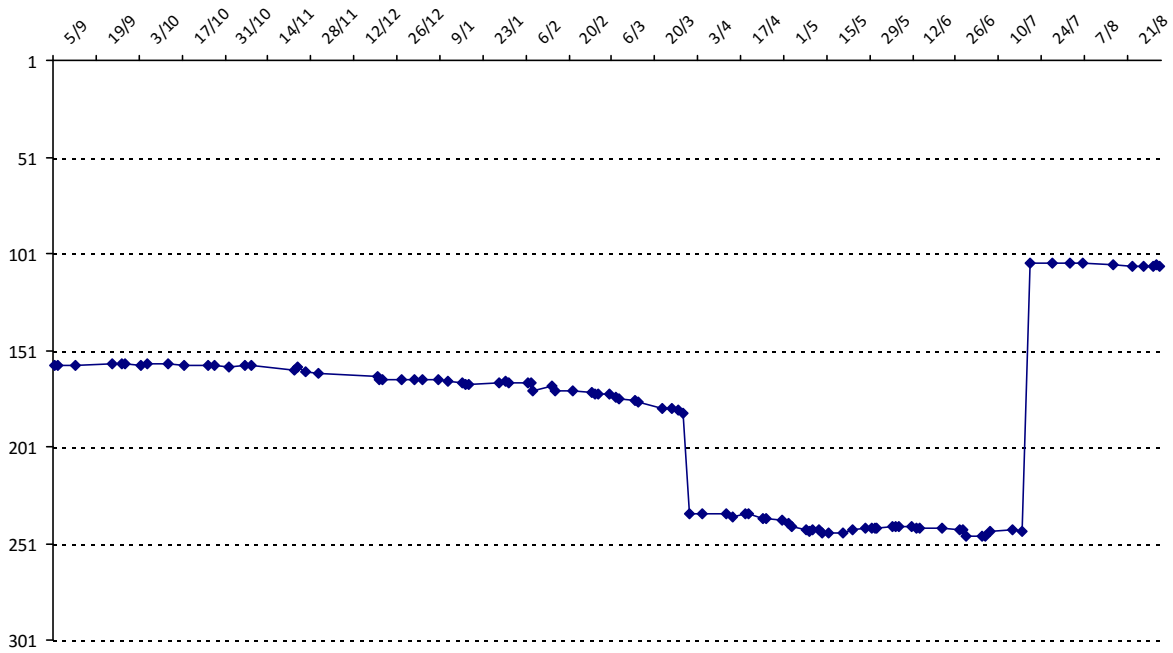

Evolution de votre classement international au cours de la saison passée

Pour la saison 2015-2016, les barres d'accès sont : Joker (**2900**), série A (**2250**), série B (**1600**).
Votre cote au 31/08/2015 est de **2778** points, sauf réajustement, vous commencerez en série **A**.

Nous vous souhaitons une excellente saison **2015-2016** !