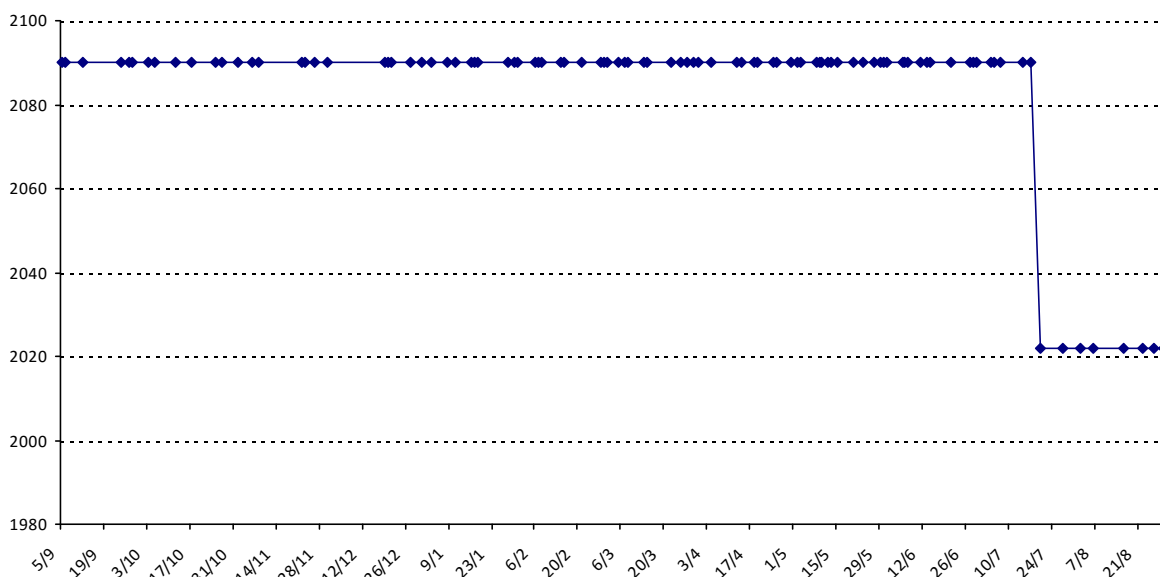

Evolution de votre classement international au cours de la saison passée

Pour la saison 2015-2016, les barres d'accès sont : Joker (**2900**), série A (**2250**), série B (**1600**).
 Votre cote au 31/08/2015 est de **2778** points, sauf réajustement, vous commencerez en série **A**.

01/09/2014 au **31/08/2015**

Date	Tournoi	Série	Rang	Cote I.	Cote F.	Diff.	PS
20/07/2015	Championnat du Monde (Louvain-la-Neuve)	B	59/73	2090	2022	-68	0

Votre meilleure cote de la saison : **2090**Votre cote record : **2090** le 07/08/2014, Championnat du Monde (Aix-les-Bains)