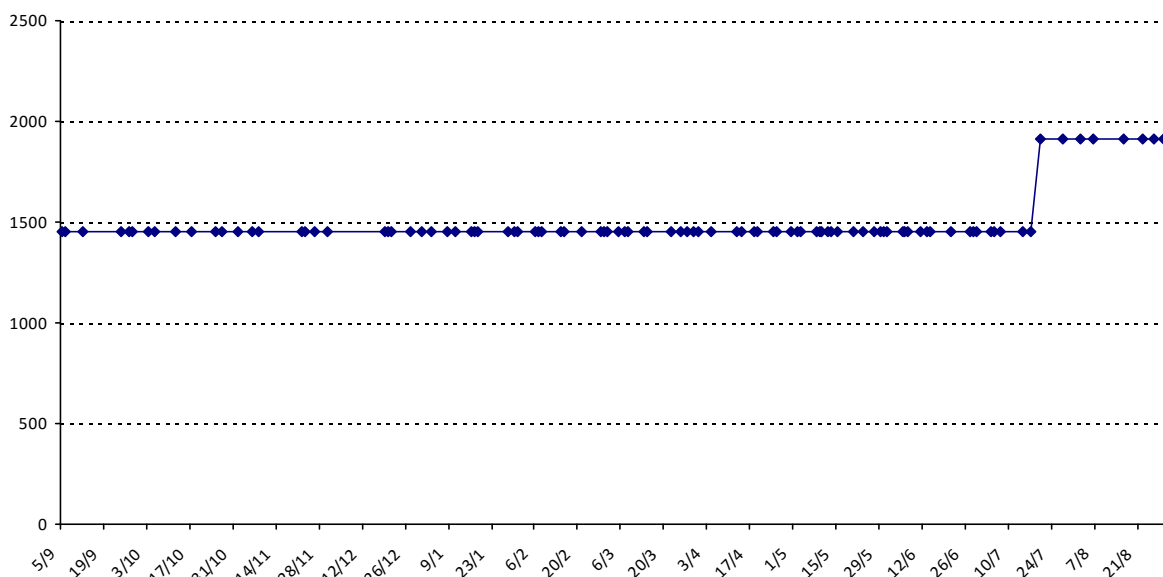

01/09/2014 au 31/08/2015

Date	Tournoi	Série	Rang	Cote I.	Cote F.	Diff.	PS
20/07/2015	Championnat du Monde (Louvain-la-Neuve)	C	6/73	1453	1910	+457	5775

Votre meilleure cote de la saison : **1910**Votre cote record : **1910** le 20/07/2015, Championnat du Monde (Louvain-la-Neuve)