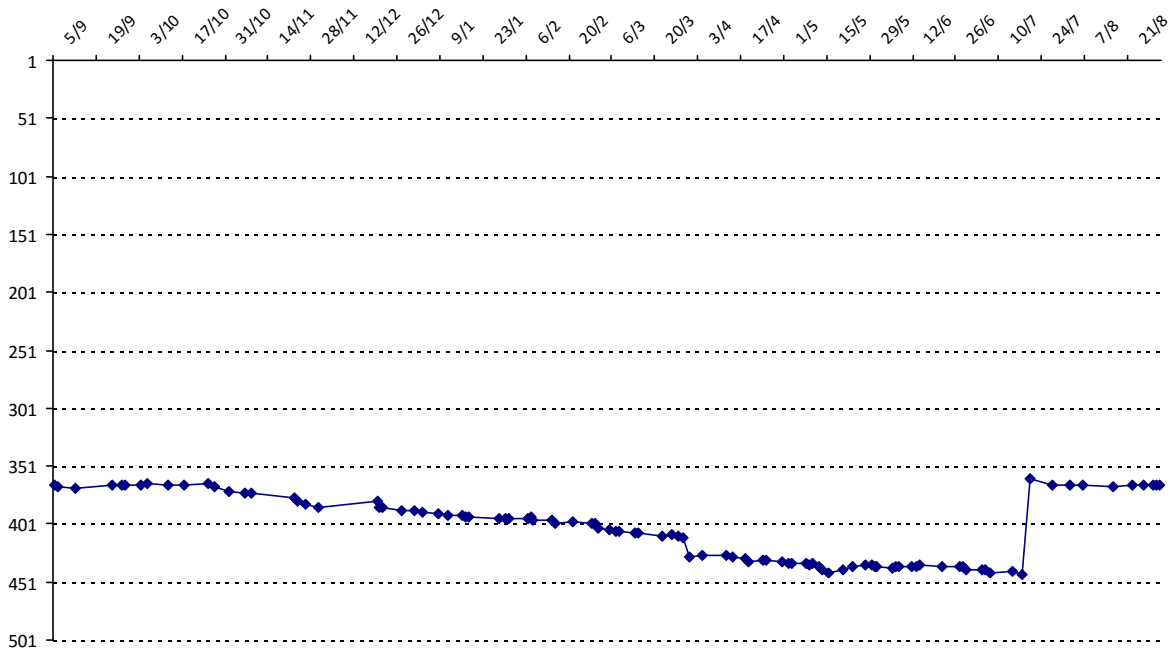

01/09/2014 au **31/08/2015**

Date	Tournoi	Série	Rang	Cote I.	Cote F.	Diff.	PS
20/07/2015	Championnat du Monde (Louvain-la-Neuve)	B	56/73	1841	1998	+157	0

Votre meilleure cote de la saison : **1998**Votre cote record : **1998** le 20/07/2015, Championnat du Monde (Louvain-la-Neuve)

Evolution de votre cote au cours de la saison passée

Votre meilleure place dans un tournoi cette saison : **56e**.

	International	National (GA)
Votre meilleur classement de la saison :	345e	2e
Votre classement record :	345e, le 02/03/2014	2e, le 11/08/2011
Votre classement au 31/08/2015 :	368e	9e