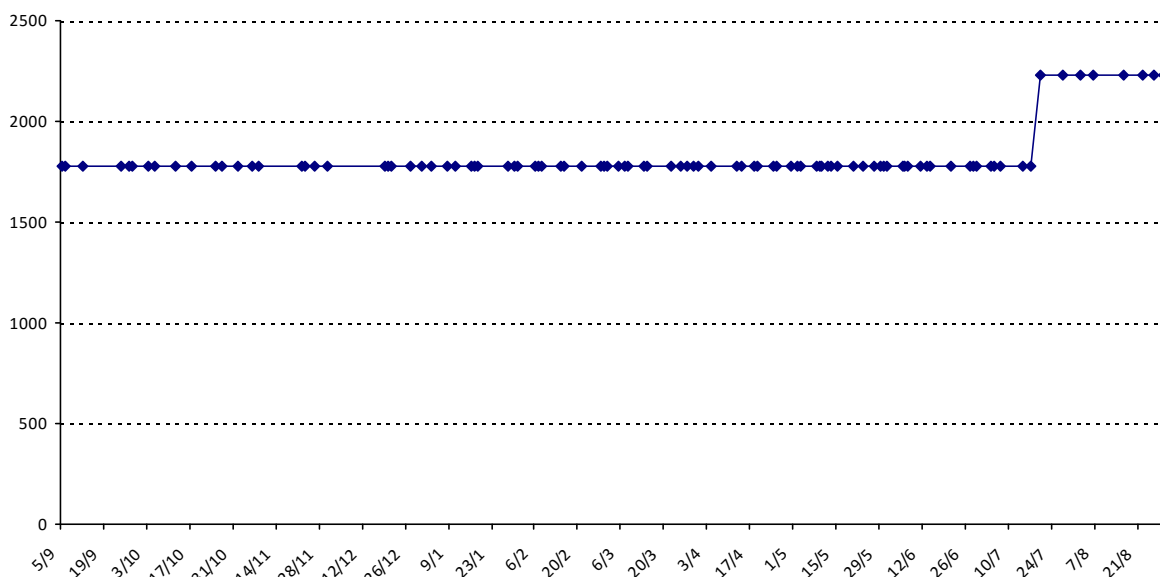

Pour la saison 2015-2016, les barres d'accès sont : Joker (**2900**), série A (**2250**), série B (**1600**).
 Votre cote au 31/08/2015 est de **2626** points, sauf réajustement, vous commencerez en série **A**.

Date	Tournoi	Série	Rang	Cote I.	Cote F.	Diff.	PS
20/07/2015	Championnat du Monde (Louvain-la-Neuve)	B	7/73	1777	2233	+456	5589

Votre meilleure cote de la saison : **2233**Votre cote record : **2233** le 20/07/2015, Championnat du Monde (Louvain-la-Neuve)