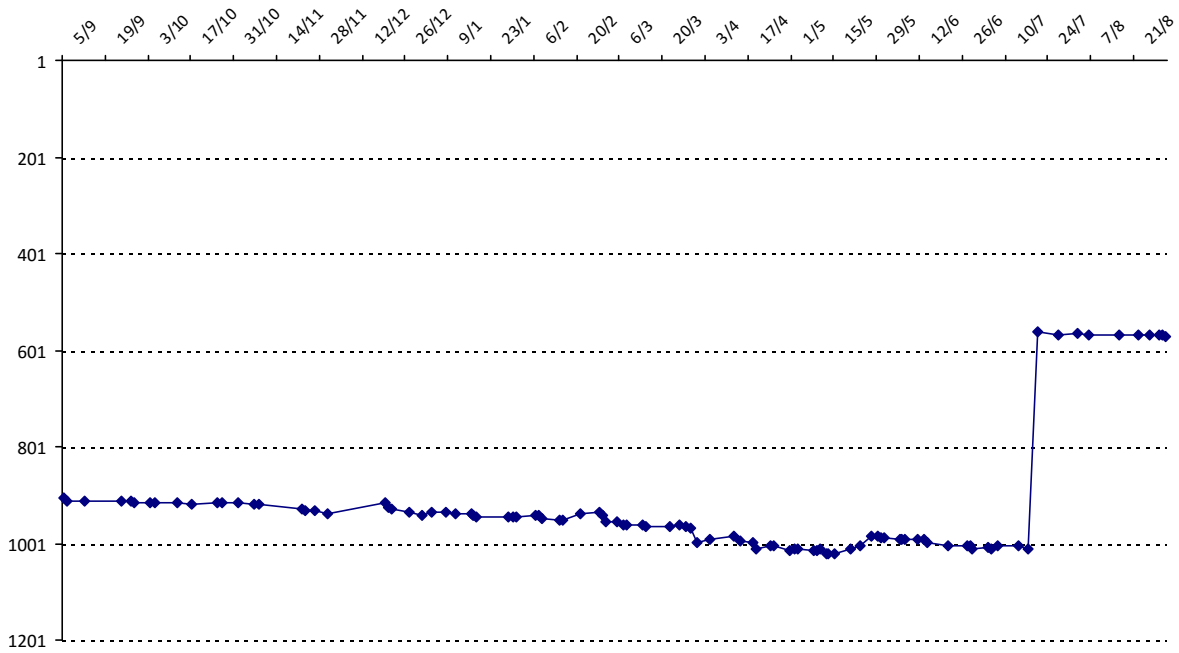

01/09/2014 au **31/08/2015**

Date	Tournoi	Série	Rang	Cote I.	Cote F.	Diff.	PS
20/07/2015	Championnat du Monde (Louvain-la-Neuve)	C	54/73	1305	1714	+409	0

Votre meilleure cote de la saison : **1714**Votre cote record : **1714** le 20/07/2015, Championnat du Monde (Louvain-la-Neuve)

Evolution de votre cote au cours de la saison passée

Votre meilleure place dans un tournoi cette saison : **54e**.

	International	National (GA)
Votre meilleur classement de la saison :	563e	13e
Votre classement record :	563e, le 20/07/2015	13e, le 23/11/2013
Votre classement au 31/08/2015 :	572e	13e