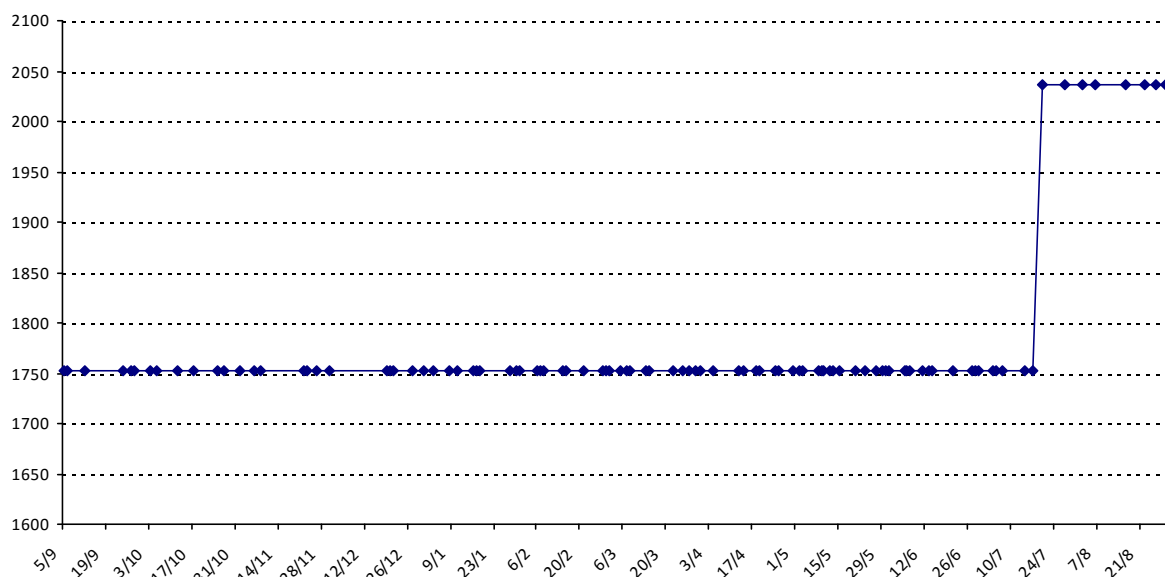

Montpellier, le 02/09/2015

Scrabble classique

NTCHANDY William

Licence : 8040023 Catégorie : S Club : G1 Fédé : GA

Vous trouverez ci-dessous le récapitulatif de vos résultats lors des tournois de Scrabble classique joués du :

01/09/2014 au **31/08/2015**

Date	Tournoi	Série	Rang	Cote I.	Cote F.	Diff.	PS
20/07/2015	Championnat du Monde (Louvain-la-Neuve)	B	52/73	1752	2036	+284	0

Votre meilleure cote de la saison : **2036**

Votre cote record : **2036** le 20/07/2015, Championnat du Monde (Louvain-la-Neuve)

Evolution de votre cote au cours de la saison passée

Votre meilleure place dans un tournoi cette saison : **52e**.

	International	National (GA)
Votre meilleur classement de la saison :	339e	7e
Votre classement record :	339e, le 20/07/2015	7e, le 23/11/2013
Votre classement au 31/08/2015 :	346e	7e