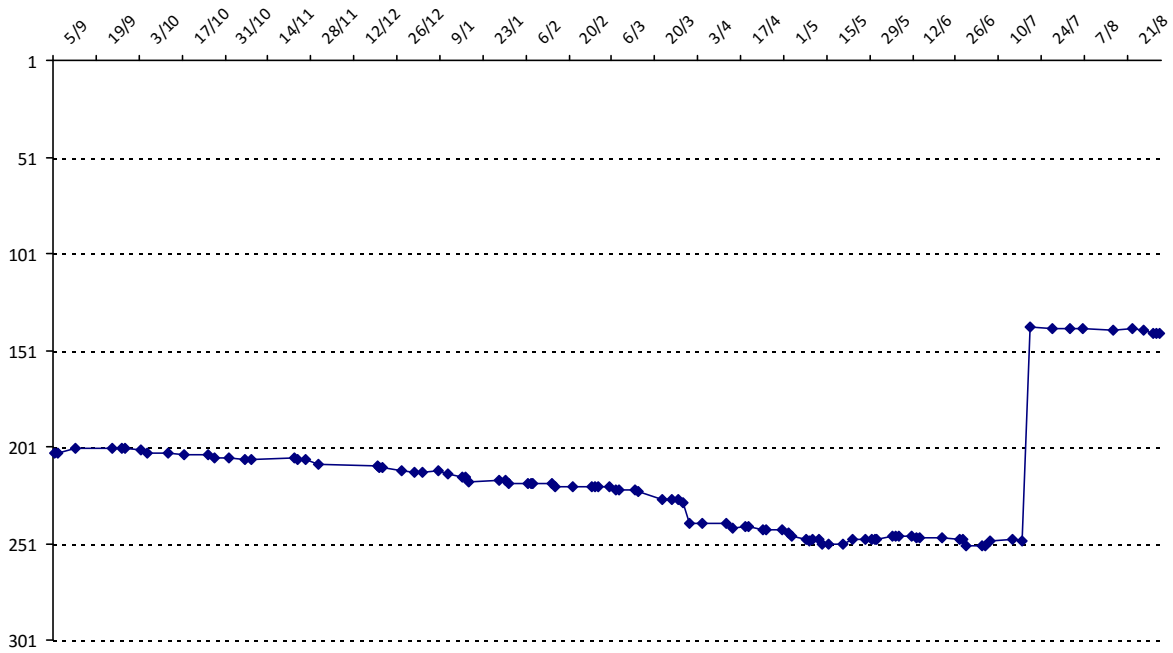

Evolution de votre classement international au cours de la saison passée

Pour la saison 2015-2016, les barres d'accès sont : Joker (**2900**), série A (**2250**), série B (**1600**).
Votre cote au 31/08/2015 est de **2626** points, sauf réajustement, vous commencerez en série **A**.

Nous vous souhaitons une excellente saison **2015-2016** !