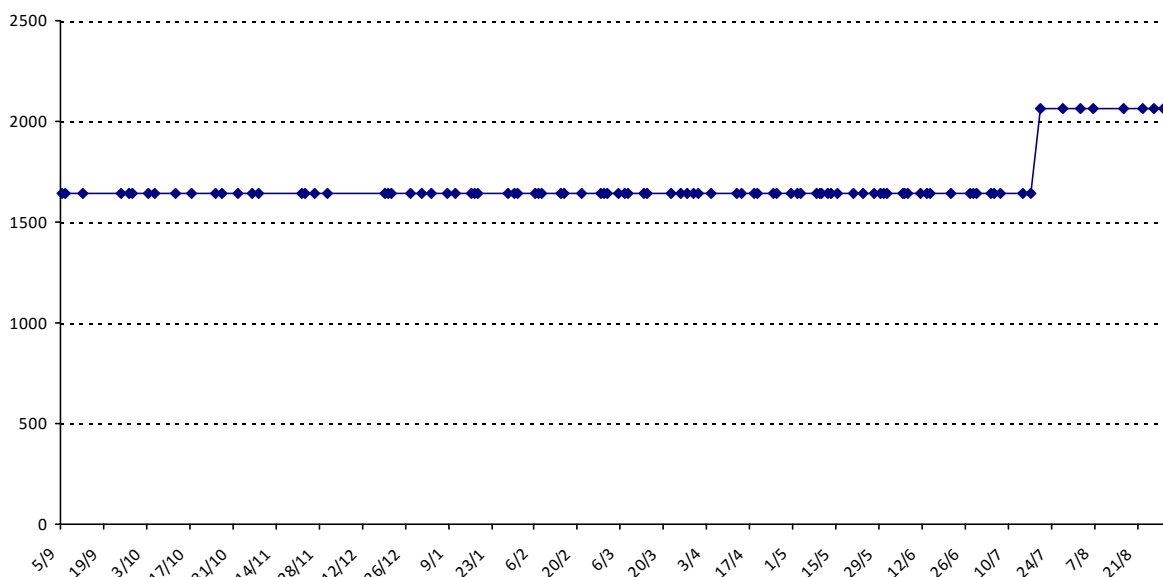

Evolution de votre classement international au cours de la saison passée

Pour la saison 2015-2016, les barres d'accès sont : Joker (**2900**), série A (**2250**), série B (**1600**).
 Votre cote au 31/08/2015 est de **1910** points, sauf réajustement, vous commencerez en série **B**.

01/09/2014 au **31/08/2015**

Date	Tournoi	Série	Rang	Cote I.	Cote F.	Diff.	PS
20/07/2015	Championnat du Monde (Louvain-la-Neuve)	B	45/73	1643	2061	+418	0

Votre meilleure cote de la saison : **2061**Votre cote record : **2061** le 20/07/2015, Championnat du Monde (Louvain-la-Neuve)