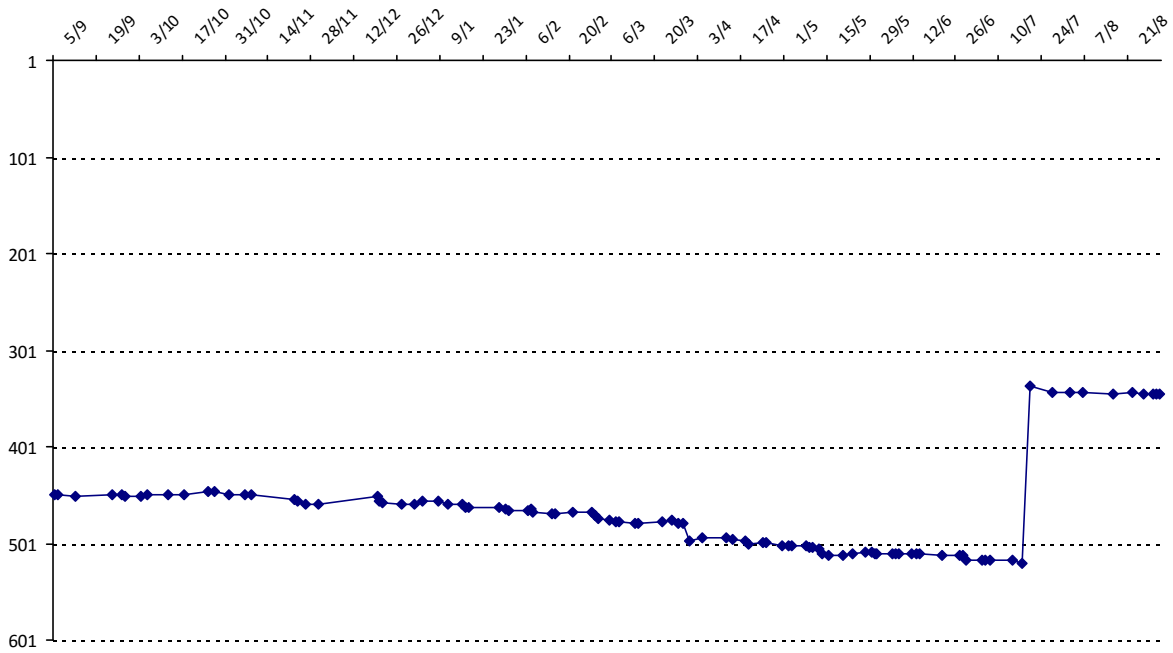

Evolution de votre classement international au cours de la saison passée

Pour la saison 2015-2016, les barres d'accès sont : Joker (**2900**), série A (**2250**), série B (**1600**).
Votre cote au 31/08/2015 est de **2036** points, sauf réajustement, vous commencerez en série **B**.

Nous vous souhaitons une excellente saison **2015-2016** !