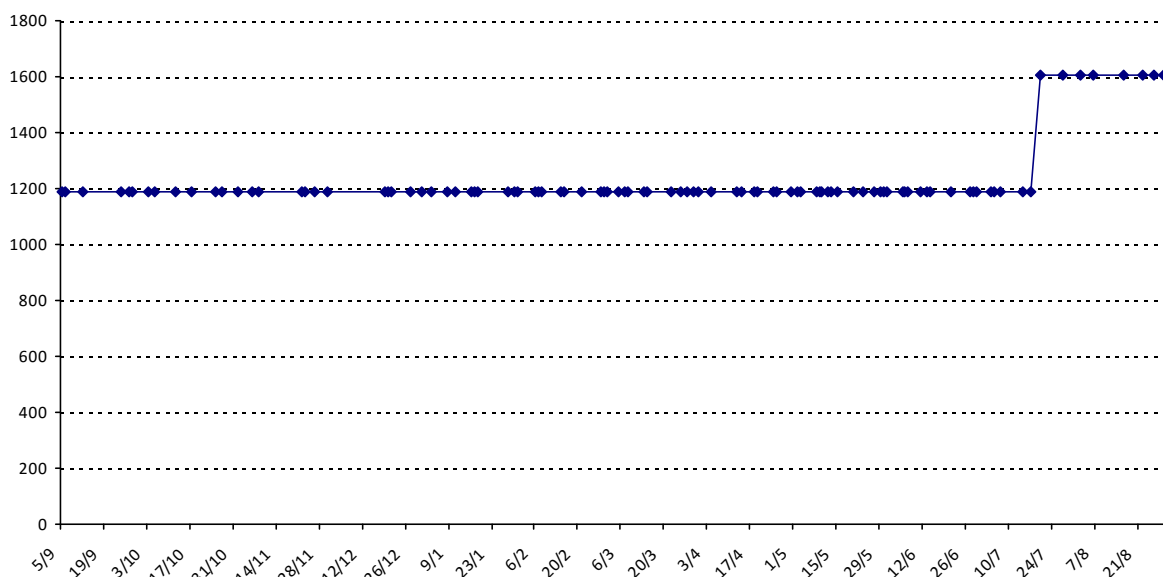

Evolution de votre classement international au cours de la saison passée

Pour la saison 2015-2016, les barres d'accès sont : Joker (**2900**), série A (**2250**), série B (**1600**).
 Votre cote au 31/08/2015 est de **2233** points, sauf réajustement, vous commencerez en série **B**.

01/09/2014 au **31/08/2015**

Date	Tournoi	Série	Rang	Cote I.	Cote F.	Diff.	PS
20/07/2015	Championnat du Monde (Louvain-la-Neuve)	C	45/73	1187	1605	+418	0

Votre meilleure cote de la saison : **1605**Votre cote record : **1605** le 20/07/2015, Championnat du Monde (Louvain-la-Neuve)