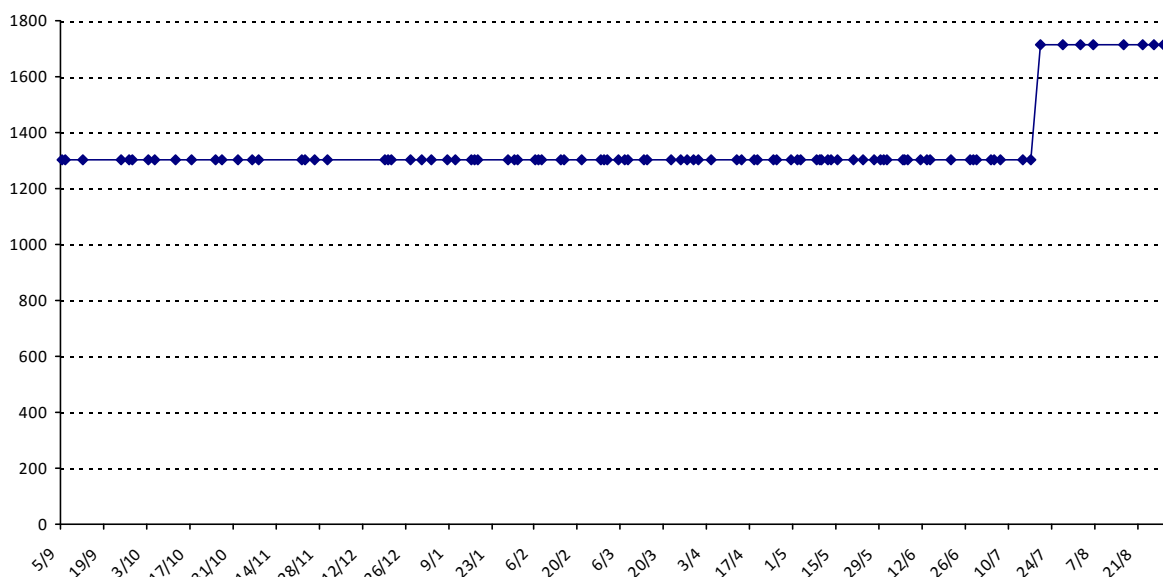

Evolution de votre classement international au cours de la saison passée

Pour la saison 2015-2016, les barres d'accès sont : Joker (**2900**), série A (**2250**), série B (**1600**).
 Votre cote au 31/08/2015 est de **1998** points, sauf réajustement, vous commencerez en série **B**.

01/09/2014 au **31/08/2015**

Date	Tournoi	Série	Rang	Cote I.	Cote F.	Diff.	PS
20/07/2015	Championnat du Monde (Louvain-la-Neuve)	C	54/73	1305	1714	+409	0

Votre meilleure cote de la saison : **1714**Votre cote record : **1714** le 20/07/2015, Championnat du Monde (Louvain-la-Neuve)