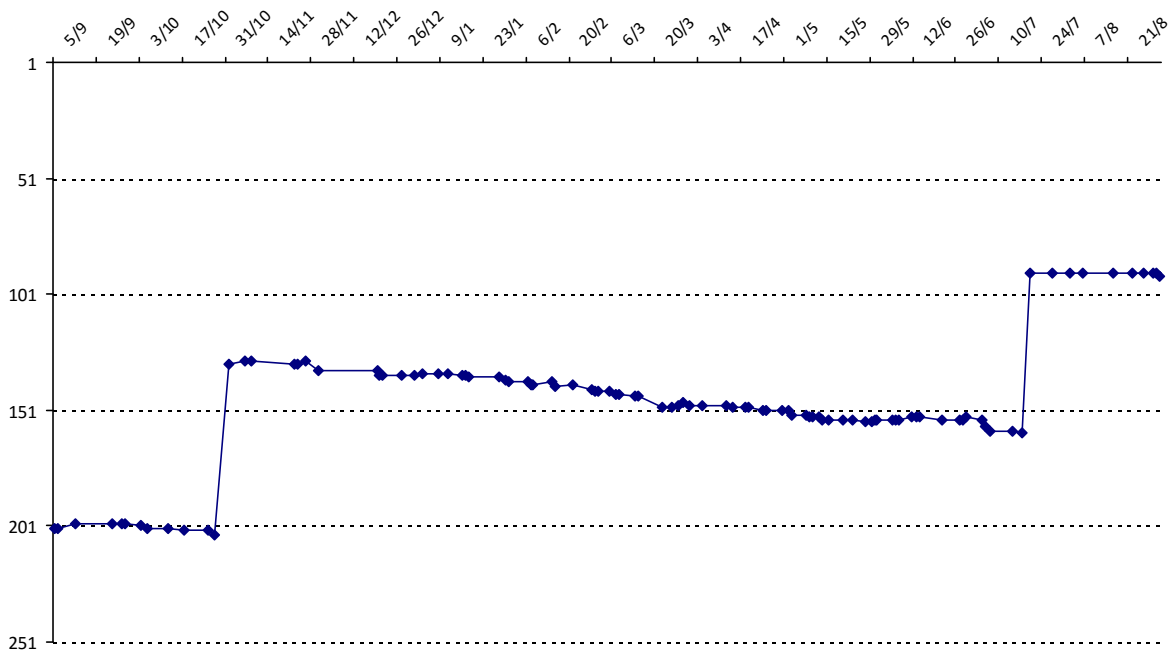

Evolution de votre classement international au cours de la saison passée

Pour la saison 2015-2016, les barres d'accès sont : Joker (**2900**), série A (**2250**), série B (**1600**).
Votre cote au 31/08/2015 est de **2878** points, sauf réajustement, vous commencerez en série **A**.

Nous vous souhaitons une excellente saison **2015-2016** !