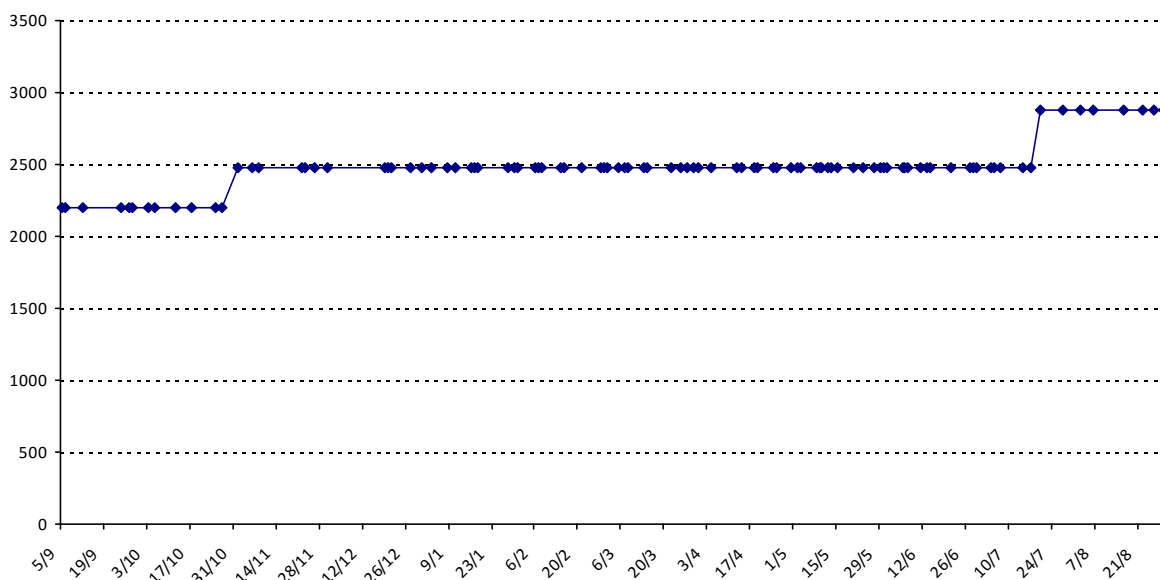

Montpellier, le 02/09/2015

Scrabble classique

OYONE Jean-Gilles

Licence : 8060065   Catégorie : S   Club : CCC   Fédé : GA

Vous trouverez ci-dessous le récapitulatif de vos résultats lors des tournois de Scrabble classique joués du :

01/09/2014 au **31/08/2015**

Date	Tournoi	Série	Rang	Cote I.	Cote F.	Diff.	PS
01/11/2014	Coupe du Lac du Bourget (Aix-les-Bains)	A	3/22	2195	2478	+283	2742
20/07/2015	Championnat du Monde (Louvain-la-Neuve)	A	27/73	2478	2878	+400	1863

Votre meilleure cote de la saison : **2878**

Votre cote record : **2878** le 20/07/2015, Championnat du Monde (Louvain-la-Neuve)

Evolution de votre cote au cours de la saison passée

Votre meilleure place dans un tournoi cette saison : **3e**.

	International	National (GA)
Votre meilleur classement de la saison :	92e	1e
Votre classement record :	92e, le 20/07/2015	1e, le 26/07/2010
Votre classement au 31/08/2015 :	93e	1e