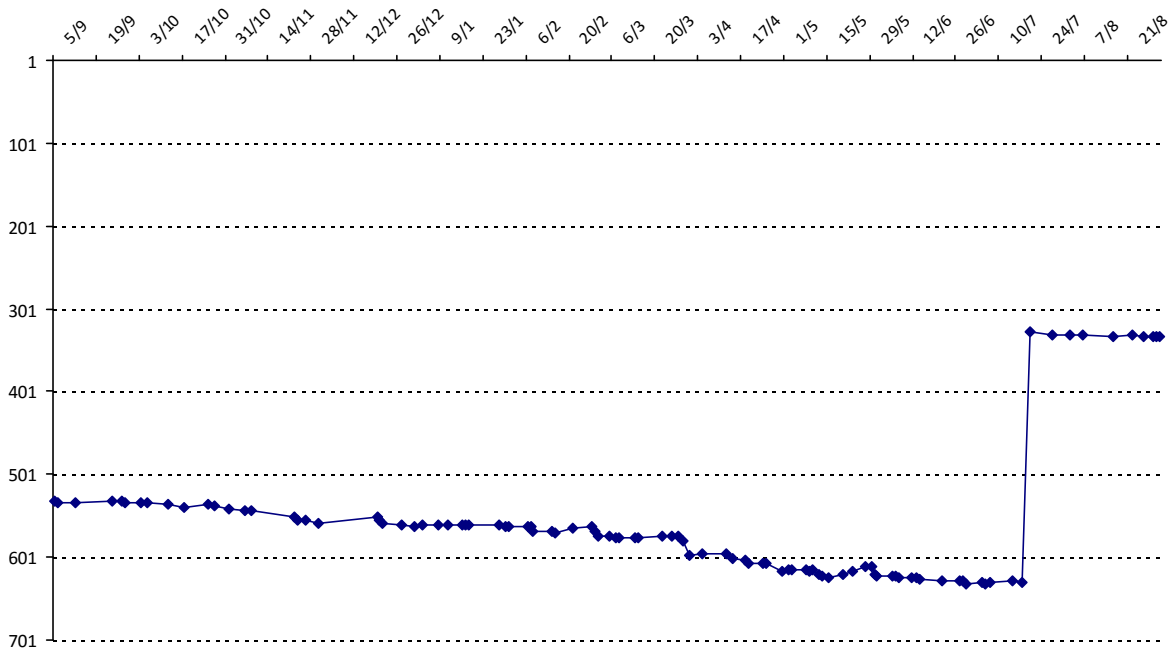

01/09/2014 au **31/08/2015**

Date	Tournoi	Série	Rang	Cote I.	Cote F.	Diff.	PS
20/07/2015	Championnat du Monde (Louvain-la-Neuve)	B	45/73	1643	2061	+418	0

Votre meilleure cote de la saison : **2061**Votre cote record : **2061** le 20/07/2015, Championnat du Monde (Louvain-la-Neuve)

Evolution de votre cote au cours de la saison passée

Votre meilleure place dans un tournoi cette saison : **45e**.

	International	National (GA)
Votre meilleur classement de la saison :	328e	6e
Votre classement record :	328e, le 20/07/2015	3e, le 11/08/2011
Votre classement au 31/08/2015 :	334e	6e