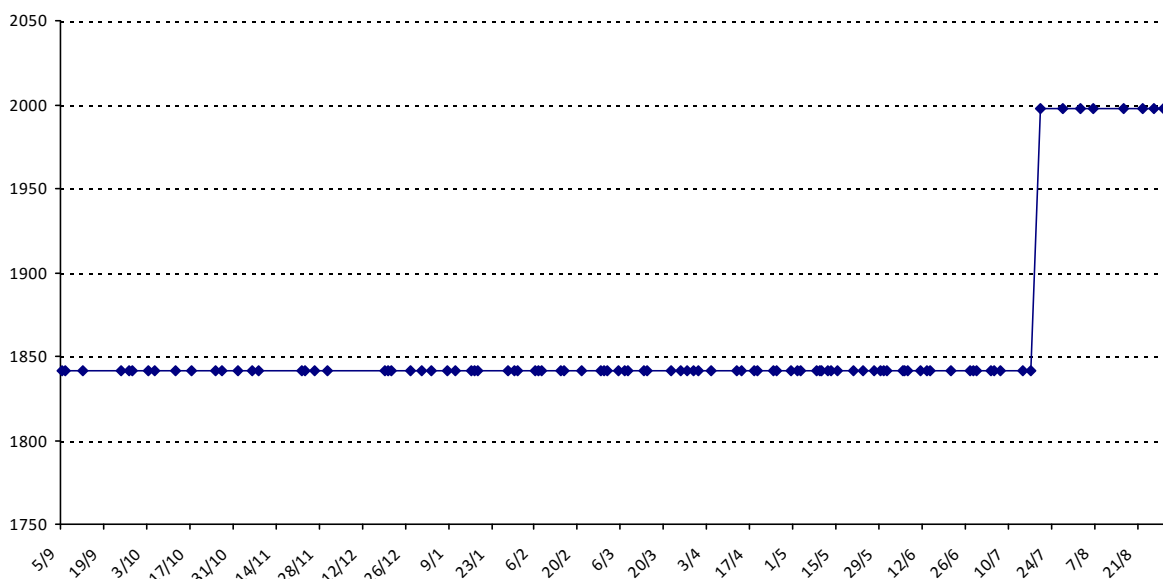

Evolution de votre classement international au cours de la saison passée

Pour la saison 2015-2016, les barres d'accès sont : Joker (**2900**), série A (**2250**), série B (**1600**).
 Votre cote au 31/08/2015 est de **2022** points, sauf réajustement, vous commencerez en série **B**.

01/09/2014 au **31/08/2015**

Date	Tournoi	Série	Rang	Cote I.	Cote F.	Diff.	PS
20/07/2015	Championnat du Monde (Louvain-la-Neuve)	B	56/73	1841	1998	+157	0

Votre meilleure cote de la saison : **1998**Votre cote record : **1998** le 20/07/2015, Championnat du Monde (Louvain-la-Neuve)