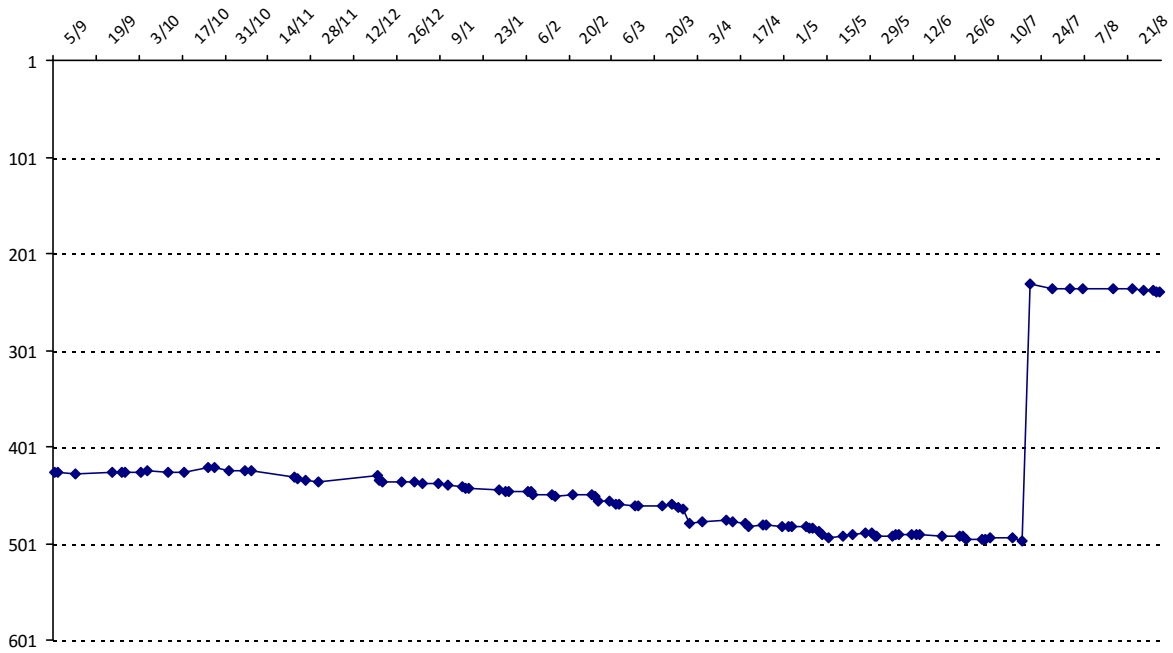

Evolution de votre classement international au cours de la saison passée

Pour la saison 2015-2016, les barres d'accès sont : Joker (**2900**), série A (**2250**), série B (**1600**).
Votre cote au 31/08/2015 est de **2233** points, sauf réajustement, vous commencerez en série **B**.

Nous vous souhaitons une excellente saison **2015-2016** !