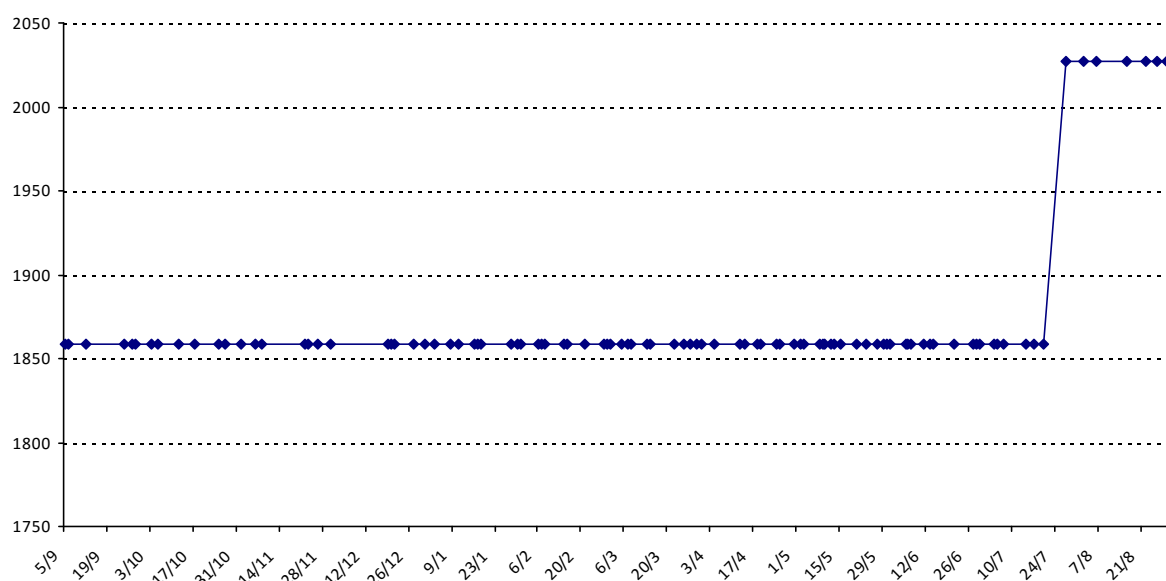

GONIN Clara

Licence : 5506814   Catégorie : E   Club : BRO   Fédé : CH

Vous trouverez ci-dessous le récapitulatif de vos résultats lors des tournois de Scrabble classique joués du :
01/09/2014 au **31/08/2015**

Date	Tournoi	Série	Rang	Cote I.	Cote F.	Diff.	PS
27/07/2015	Festival de Vaujany	B	10/20	1859	2027	+168	0

Votre meilleure cote de la saison : **2027**

Votre cote record : **2027** le 27/07/2015, Festival de Vaujany

Evolution de votre cote au cours de la saison passée

Votre meilleure place dans un tournoi cette saison : **10e.**

	International	National (CH)
Votre meilleur classement de la saison :	350e	4e
Votre classement record :	350e, le 20/08/2014	4e, le 20/08/2014
Votre classement au 31/08/2015 :	352e	7e