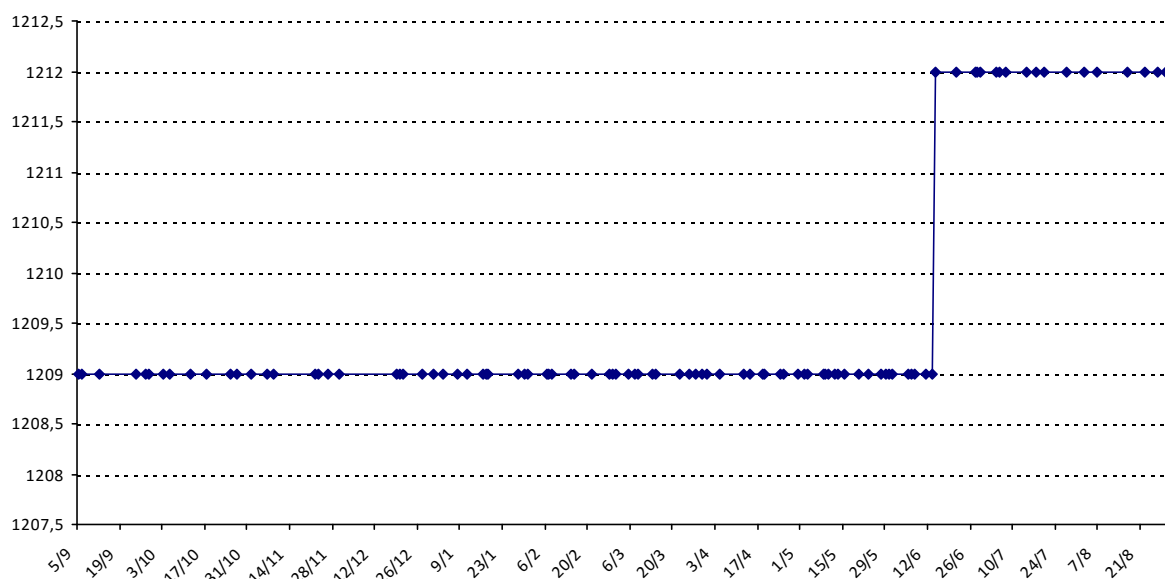

EVARD Olivier

Licence : 5506421   Catégorie : S   Club : UIT   Fédé : CH

Vous trouverez ci-dessous le récapitulatif de vos résultats lors des tournois de Scrabble classique joués du :
01/09/2014 au 31/08/2015

Date	Tournoi	Série	Rang	Cote I.	Cote F.	Diff.	PS
14/06/2015	Championnat de Suisse (Genève)	C	8/10	1209	1212	+3	0

Votre meilleure cote de la saison : **1212**

Votre cote record : **1212** le 14/06/2015, Championnat de Suisse (Genève)

Evolution de votre cote au cours de la saison passée

Votre meilleure place dans un tournoi cette saison : **8e**.

	International	National (CH)
Votre meilleur classement de la saison :	993e	8e
Votre classement record :	785e, le 26/07/2010	8e, le 02/08/2014
Votre classement au 31/08/2015 :	1105e	15e