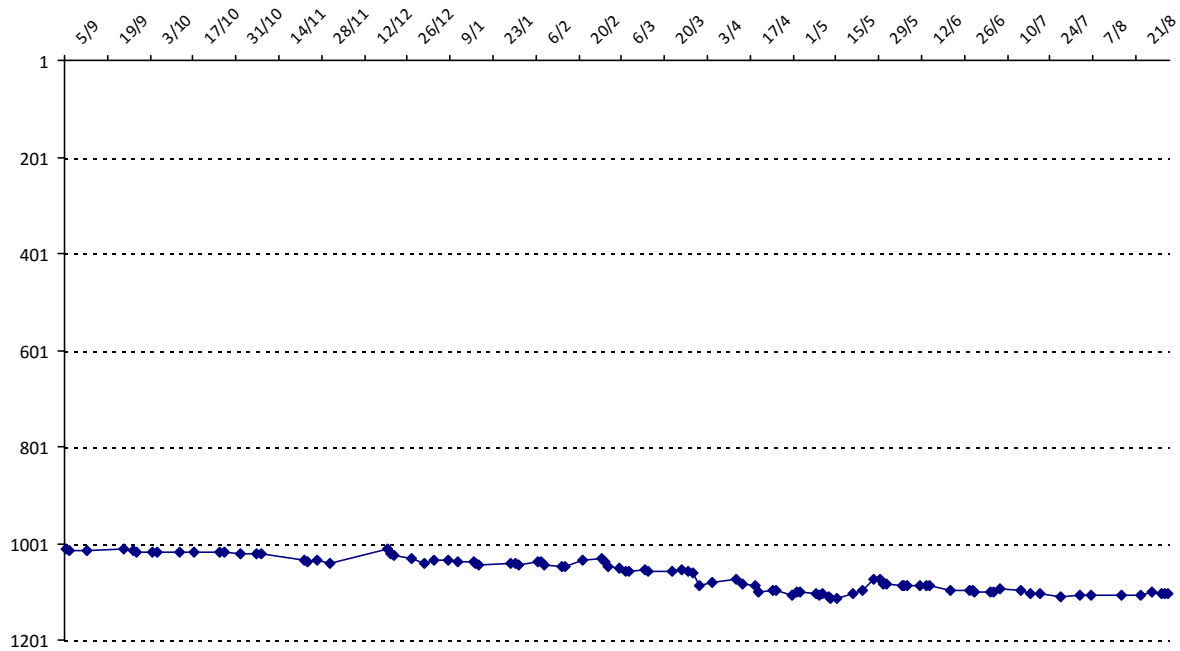

Evolution de votre classement international au cours de la saison passée

Pour la saison 2015-2016, les barres d'accès sont : Joker (**2900**), série A (**2250**), série B (**1600**).
Votre cote au 31/08/2015 est de **1212** points, vous commencerez en série **C**.

Nous vous souhaitons une excellente saison **2015-2016** !