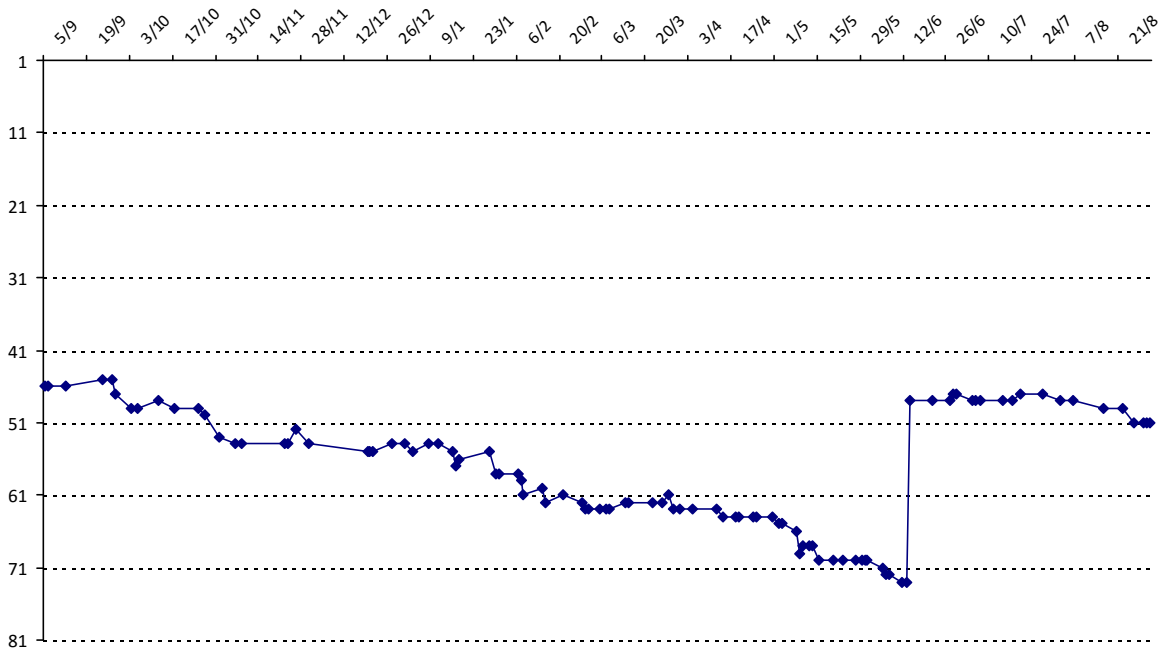

Date	Tournoi	Série	Rang	Cote I.	Cote F.	Diff.	PS
14/06/2015	Championnat de Suisse (Genève)	J	1/10	2958	3118	+160	1723

Votre meilleure cote de la saison : **3118**

Votre cote record : **3118** le 14/06/2015, Championnat de Suisse (Genève)

Evolution de votre cote au cours de la saison passée

Votre meilleure place dans un tournoi cette saison : **1e**. Vous avez gagné **1** tournoi cette année.

Vous avez gagné **3** tournois en tout.

	International	National (CH)
Votre meilleur classement de la saison :	45e	1e
Votre classement record :	4e, le 09/08/2007	1e, le 18/02/2006
Votre classement au 31/08/2015 :	51e	1e