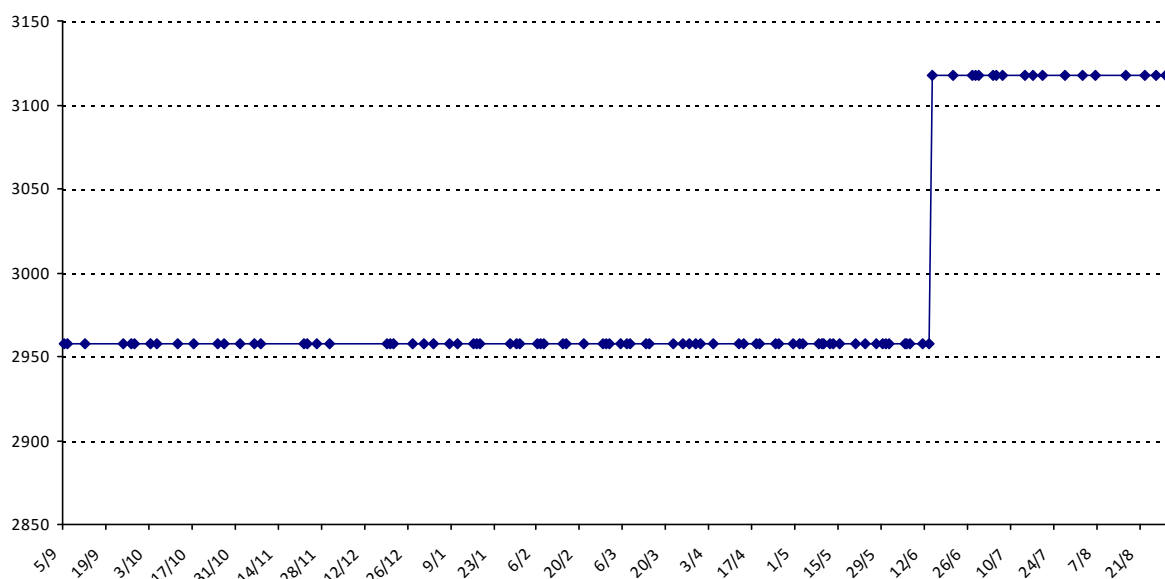

BARTHOLDI Nicolas

Licence : 5500157   Catégorie : S   Club : COT   Fédé : CH

Vous trouverez ci-dessous le récapitulatif de vos résultats lors des tournois de Scrabble classique joués du :
01/09/2014 au **31/08/2015**

Date	Tournoi	Série	Rang	Cote I.	Cote F.	Diff.	PS
14/06/2015	Championnat de Suisse (Genève)	J	1/10	2958	3118	+160	1723

Votre meilleure cote de la saison : **3118**

Votre cote record : **3118** le 14/06/2015, Championnat de Suisse (Genève)

Evolution de votre cote au cours de la saison passée

Votre meilleure place dans un tournoi cette saison : **1e**. Vous avez gagné **1** tournoi cette année.

Vous avez gagné **3** tournois en tout.

	International	National (CH)
Votre meilleur classement de la saison :	45e	1e
Votre classement record :	4e, le 09/08/2007	1e, le 18/02/2006
Votre classement au 31/08/2015 :	51e	1e