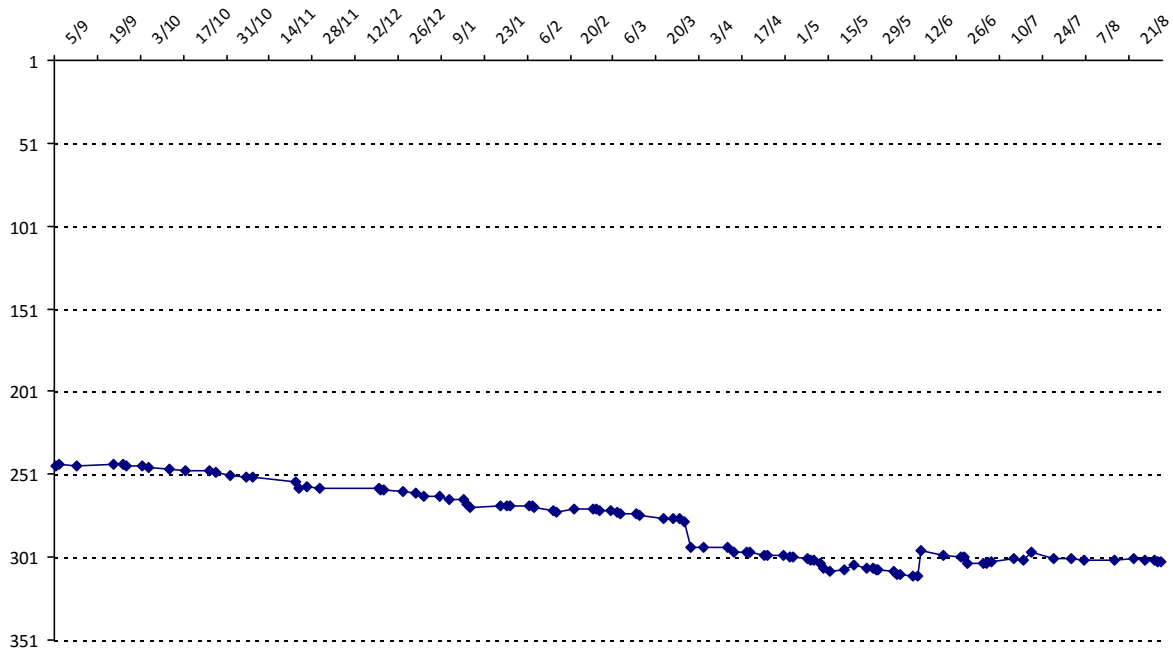

Date	Tournoi	Série	Rang	Cote I.	Cote F.	Diff.	PS
14/06/2015	Championnat de Suisse (Genève)	B	4/10	2079	2101	+22	0
20/07/2015	Championnat du Monde (Louvain-la-Neuve)	B	55/73	2101	2116	+15	0

Votre meilleure cote de la saison : **2116**

Votre cote record : **2116** le 20/07/2015, Championnat du Monde (Louvain-la-Neuve)

Evolution de votre cote au cours de la saison passée

Votre meilleure place dans un tournoi cette saison : **4e**.

	International	National (CH)
Votre meilleur classement de la saison :	229e	2e
Votre classement record :	229e, le 02/08/2014	2e, le 08/06/2014
Votre classement au 31/08/2015 :	304e	6e