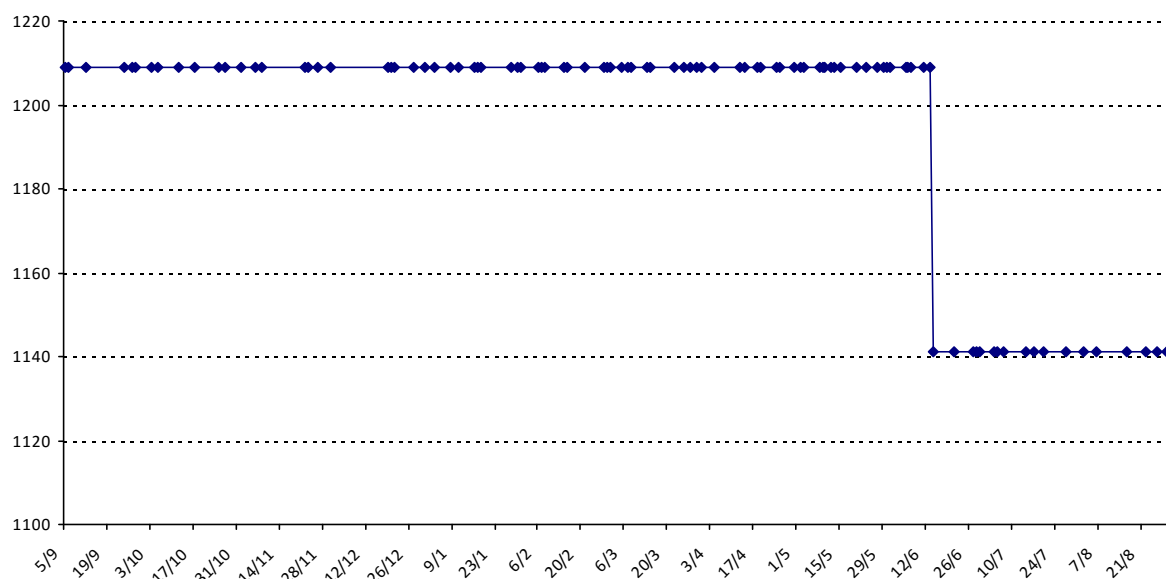

VERASTEGUI Nelson

Licence : 1076928   Catégorie : V   Club : UIT   Fédé : CH

Vous trouverez ci-dessous le récapitulatif de vos résultats lors des tournois de Scrabble classique joués du :
01/09/2014 au 31/08/2015

Date	Tournoi	Série	Rang	Cote I.	Cote F.	Diff.	PS
14/06/2015	Championnat de Suisse (Genève)	C	9/10	1209	1141	-68	0

Votre meilleure cote de la saison : **1209**

Votre cote record : **1209** le 02/08/2014, Open des CDM (Aix-les-Bains)

Evolution de votre cote au cours de la saison passée

Votre meilleure place dans un tournoi cette saison : **9e**.

	International	National (CH)
Votre meilleur classement de la saison :	993e	8e
Votre classement record :	911e, le 25/10/2010	8e, le 02/08/2014
Votre classement au 31/08/2015 :	1202e	16e