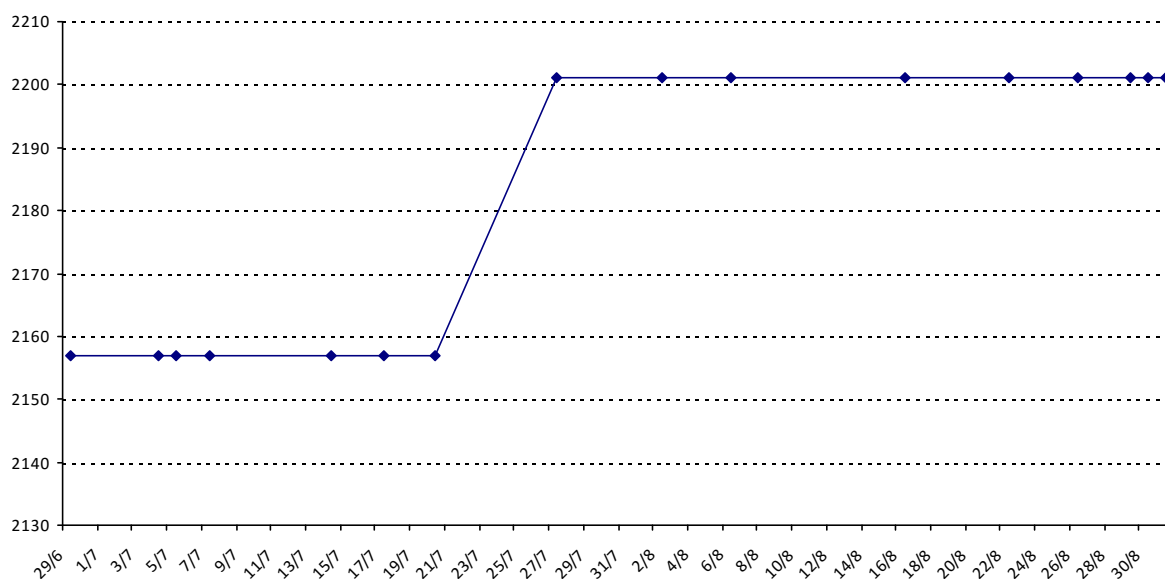

DELAFONTAINE Benoit

Licence : 5500934   Catégorie : S   Club : BLE   Fédé : CH

Vous trouverez ci-dessous le récapitulatif de vos résultats lors des tournois de Scrabble classique joués du :
01/09/2014 au 31/08/2015

Date	Tournoi	Série	Rang	Cote I.	Cote F.	Diff.	PS
29/06/2015	Coupe Saint-Barnabé (Festival de Rimouski)	A	6/12	1538	2157	+619	0
27/07/2015	Festival de Vaujany	A	7/20	2157	2201	+44	0

Votre meilleure cote de la saison : **2201**

Votre cote record : **2201** le 27/07/2015, Festival de Vaujany

Evolution de votre cote au cours de la saison passée

Votre meilleure place dans un tournoi cette saison : **6e.**

	International	National (CH)
Votre meilleur classement de la saison :	251e	4e
Votre classement record :	143e, le 18/07/2007	4e, le 14/06/2008
Votre classement au 31/08/2015 :	254e	5e