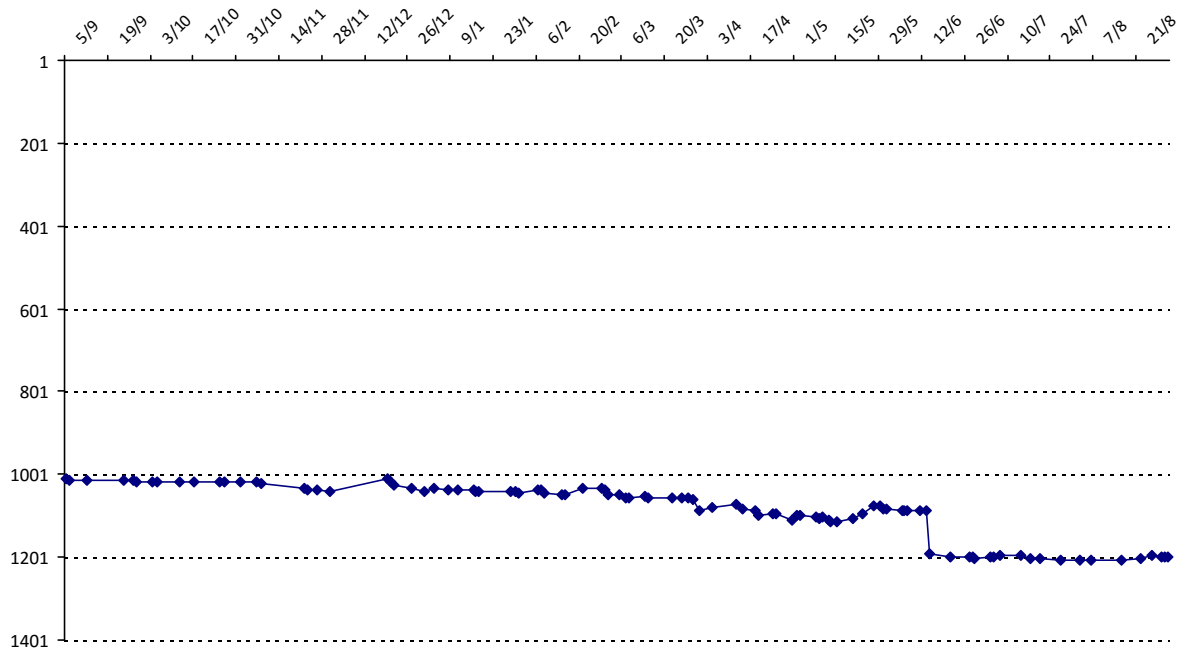

Evolution de votre classement international au cours de la saison passée

Pour la saison 2015-2016, les barres d'accès sont : Joker (**2900**), série A (**2250**), série B (**1600**).
Votre cote au 31/08/2015 est de **1141** points, vous commencerez en série **C**.

Nous vous souhaitons une excellente saison **2015-2016** !