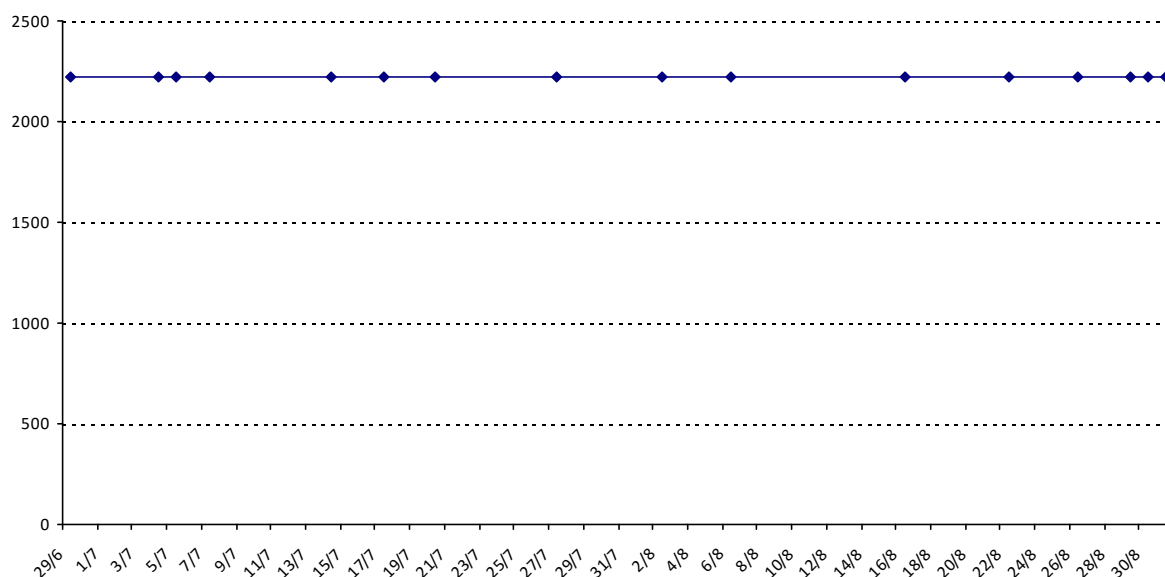

DELAFONTAINE Hugo

Licence : 5500945   Catégorie : S   Club : BLE   Fédé : CH

Vous trouverez ci-dessous le récapitulatif de vos résultats lors des tournois de Scrabble classique joués du :
01/09/2014 au **31/08/2015**

Date	Tournoi	Série	Rang	Cote I.	Cote F.	Diff.	PS
29/06/2015	Coupe Saint-Barnabé (Festival de Rimouski)	A	7/12	1426	2222	+796	0

Votre meilleure cote de la saison : **2222**

Votre cote record : **2222** le 29/06/2015, Coupe Saint-Barnabé (Festival de Rimouski)

Evolution de votre cote au cours de la saison passée

Votre meilleure place dans un tournoi cette saison : **7e.**

	International	National (CH)
Votre meilleur classement de la saison :	234e	3e
Votre classement record :	133e, le 18/07/2007	3e, le 29/06/2015
Votre classement au 31/08/2015 :	245e	4e