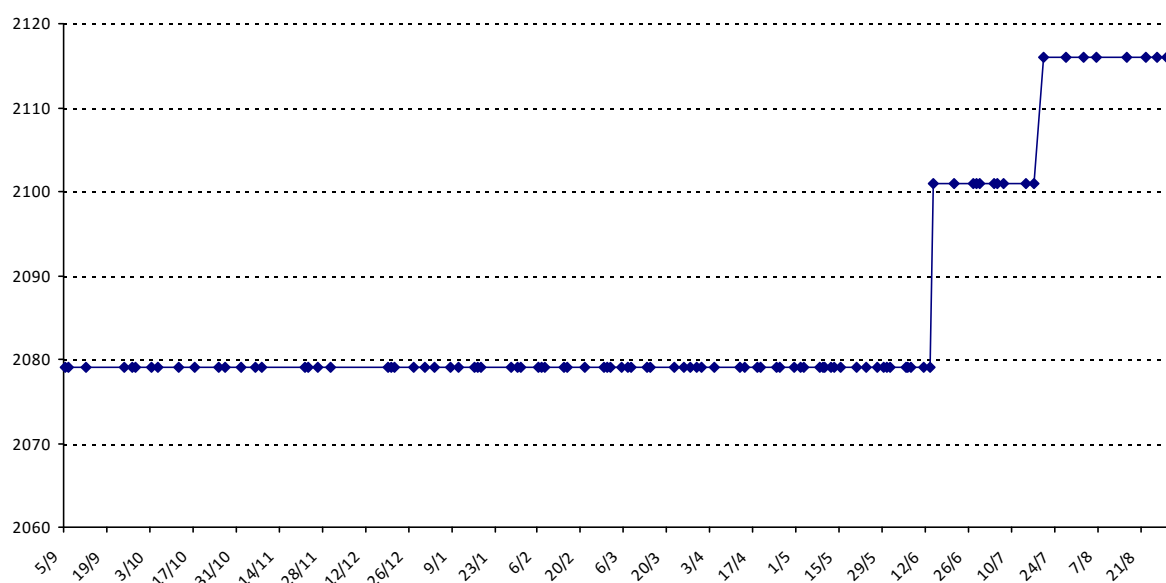

JOOSTEN Robert

Licence : 5509012   Catégorie : S   Club : BLE   Fédé : CH

Vous trouverez ci-dessous le récapitulatif de vos résultats lors des tournois de Scrabble classique joués du :
01/09/2014 au 31/08/2015

Date	Tournoi	Série	Rang	Cote I.	Cote F.	Diff.	PS
14/06/2015	Championnat de Suisse (Genève)	B	4/10	2079	2101	+22	0
20/07/2015	Championnat du Monde (Louvain-la-Neuve)	B	55/73	2101	2116	+15	0

Votre meilleure cote de la saison : **2116**

Votre cote record : **2116** le 20/07/2015, Championnat du Monde (Louvain-la-Neuve)

Evolution de votre cote au cours de la saison passée

Votre meilleure place dans un tournoi cette saison : **4e**.

	International	National (CH)
Votre meilleur classement de la saison :	229e	2e
Votre classement record :	229e, le 02/08/2014	2e, le 08/06/2014
Votre classement au 31/08/2015 :	304e	6e