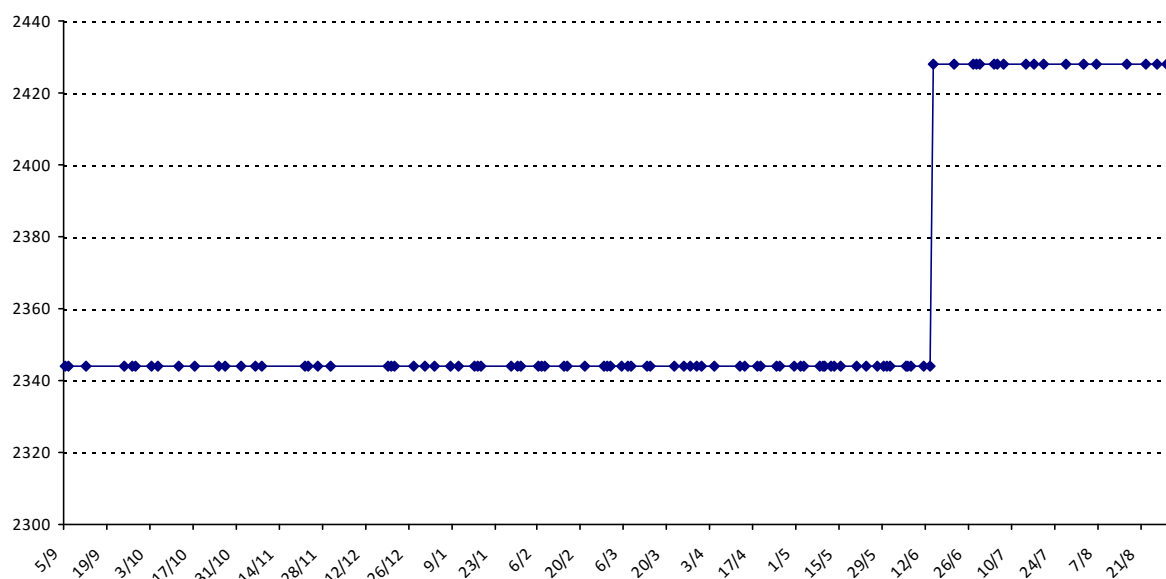

CARREL Alexandre

Licence : 5500596   Catégorie : S   Club : BRO   Fédé : CH

Vous trouverez ci-dessous le récapitulatif de vos résultats lors des tournois de Scrabble classique joués du :
01/09/2014 au 31/08/2015

Date	Tournoi	Série	Rang	Cote I.	Cote F.	Diff.	PS
14/06/2015	Championnat de Suisse (Genève)	A	2/10	2344	2428	+84	1148

Votre meilleure cote de la saison : **2428**

Votre cote record : **2428** le 14/06/2015, Championnat de Suisse (Genève)

Evolution de votre cote au cours de la saison passée

Votre meilleure place dans un tournoi cette saison : **2e**.

Vous avez gagné **1** tournoi en tout.

	International	National (CH)
Votre meilleur classement de la saison :	142e	2e
Votre classement record :	142e, le 20/06/2014	2e, le 02/08/2014
Votre classement au 31/08/2015 :	181e	3e