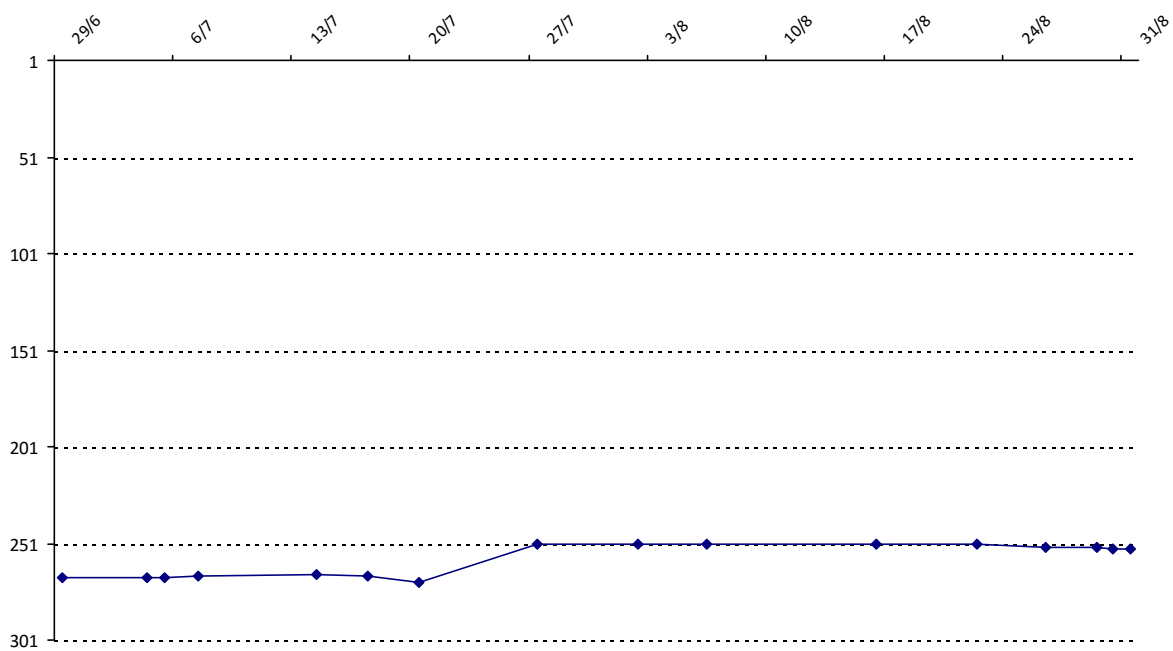

Votre cote record : **2201** le 27/07/2015, Festival de Vaujany

Evolution de votre cote au cours de la saison passée

Votre meilleure place dans un tournoi cette saison : **6e.**

	International	National (CH)
Votre meilleur classement de la saison :	251e	4e
Votre classement record :	143e, le 18/07/2007	4e, le 14/06/2008
Votre classement au 31/08/2015 :	254e	5e