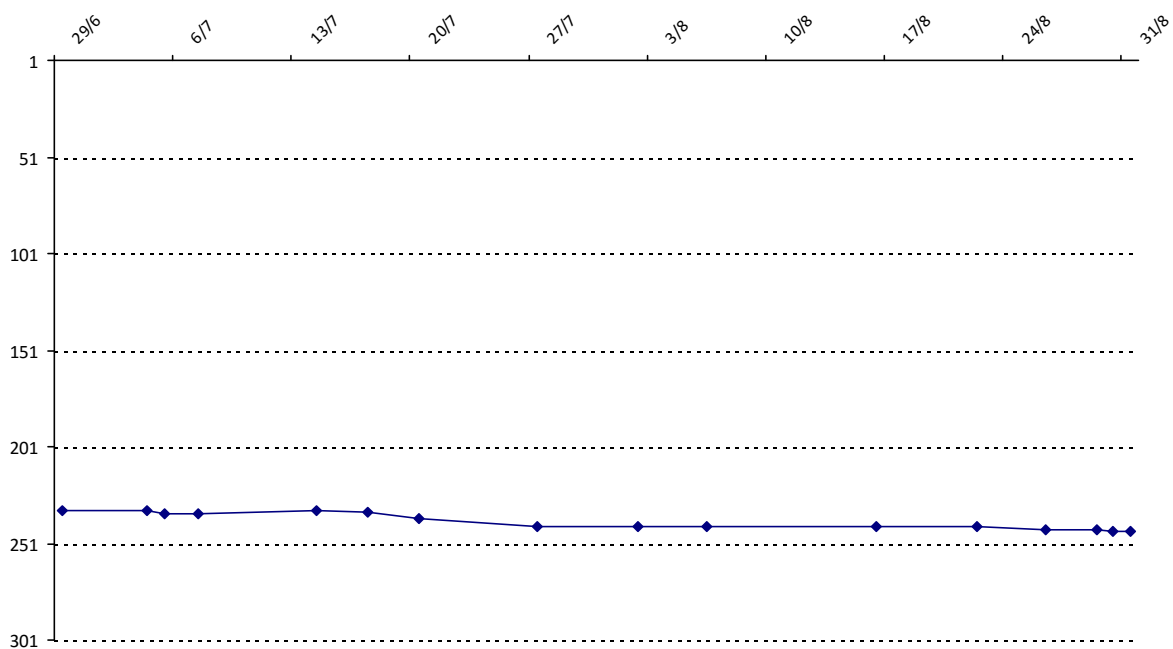

Date	Tournoi	Série	Rang	Cote I.	Cote F.	Diff.	PS
29/06/2015	Coupe Saint-Barnabé (Festival de Rimouski)	A	7/12	1426	2222	+796	0

Votre meilleure cote de la saison : **2222**

Votre cote record : **2222** le 29/06/2015, Coupe Saint-Barnabé (Festival de Rimouski)

Evolution de votre cote au cours de la saison passée

Votre meilleure place dans un tournoi cette saison : **7e.**

	International	National (CH)
Votre meilleur classement de la saison :	234e	3e
Votre classement record :	133e, le 18/07/2007	3e, le 29/06/2015
Votre classement au 31/08/2015 :	245e	4e