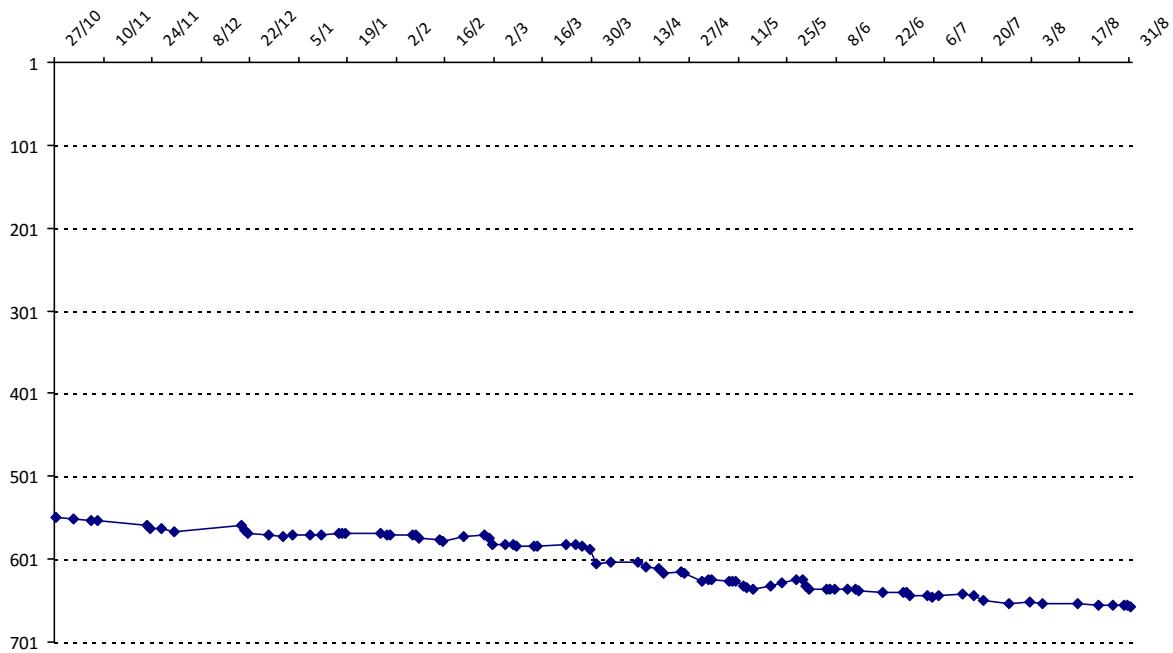

Evolution de votre classement international au cours de la saison passée

Pour la saison 2015-2016, les barres d'accès sont : Joker (**2900**), série A (**2250**), série B (**1600**).
Votre cote au 31/08/2015 est de **1629** points, vous commencerez en série **B**.

Nous vous souhaitons une excellente saison **2015-2016** !