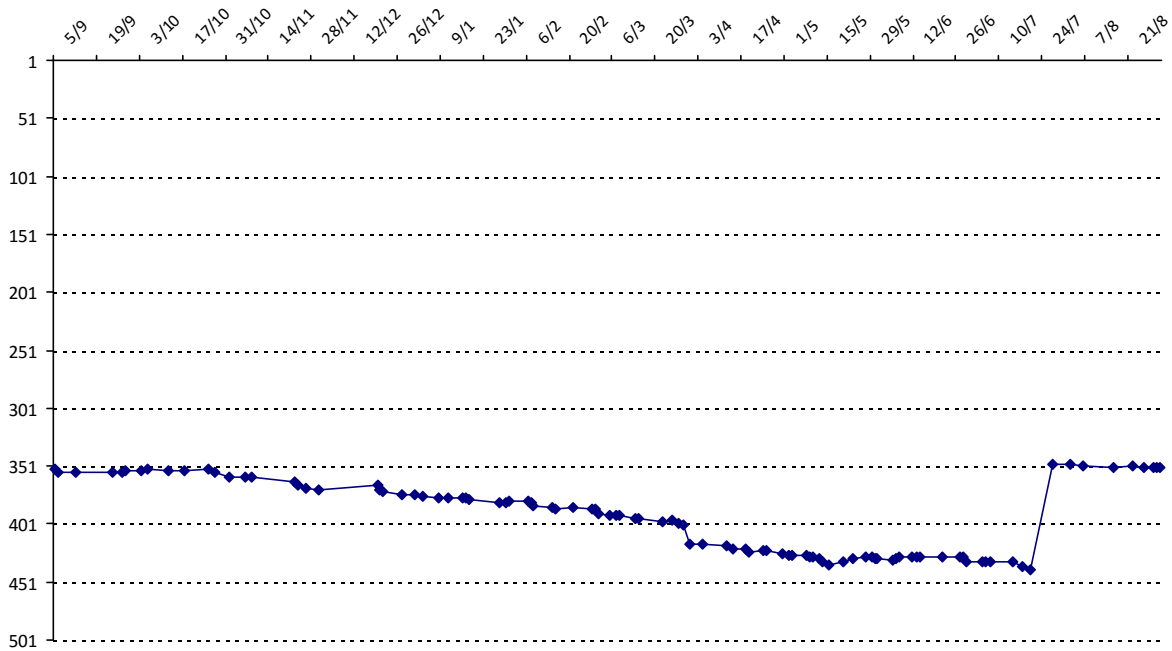

Date	Tournoi	Série	Rang	Cote I.	Cote F.	Diff.	PS
27/07/2015	Festival de Vaujany	B	10/20	1859	2027	+168	0

Votre meilleure cote de la saison : **2027**

Votre cote record : **2027** le 27/07/2015, Festival de Vaujany

Evolution de votre cote au cours de la saison passée

Votre meilleure place dans un tournoi cette saison : **10e.**

	International	National (CH)
Votre meilleur classement de la saison :	350e	4e
Votre classement record :	350e, le 20/08/2014	4e, le 20/08/2014
Votre classement au 31/08/2015 :	352e	7e