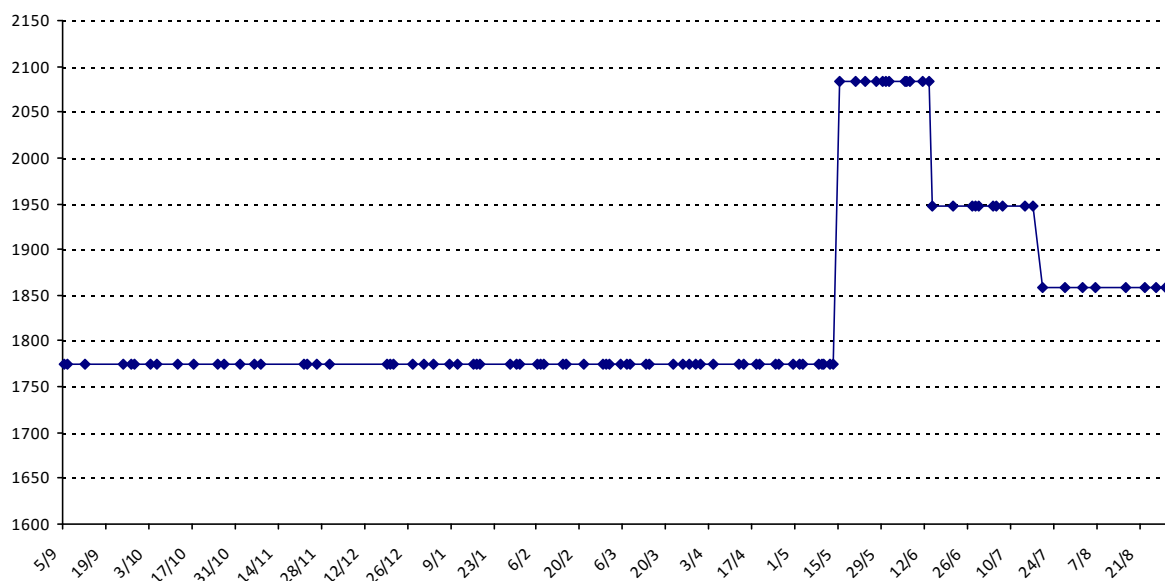

BUDRY Philippe

Licence : 5500539   Catégorie : S   Club : COT   Fédé : CH

Vous trouverez ci-dessous le récapitulatif de vos résultats lors des tournois de Scrabble classique joués du :
01/09/2014 au 31/08/2015

Date	Tournoi	Série	Rang	Cote I.	Cote F.	Diff.	PS
15/05/2015	Open du Bourbonnais (Vichy)	B	18/35	1774	2084	+310	0
14/06/2015	Championnat de Suisse (Genève)	B	6/10	2084	1947	-137	0
20/07/2015	Championnat du Monde (Louvain-la-Neuve)	B	63/73	1947	1859	-88	0

Votre meilleure cote de la saison : **2084**

Votre cote record : **2084** le 14/06/2015, Championnat de Suisse (Genève)

Evolution de votre cote au cours de la saison passée

Votre meilleure place dans un tournoi cette saison : **6e**.

	International	National (CH)
Votre meilleur classement de la saison :	302e	3e
Votre classement record :	302e, le 23/05/2015	3e, le 15/05/2015
Votre classement au 31/08/2015 :	446e	8e