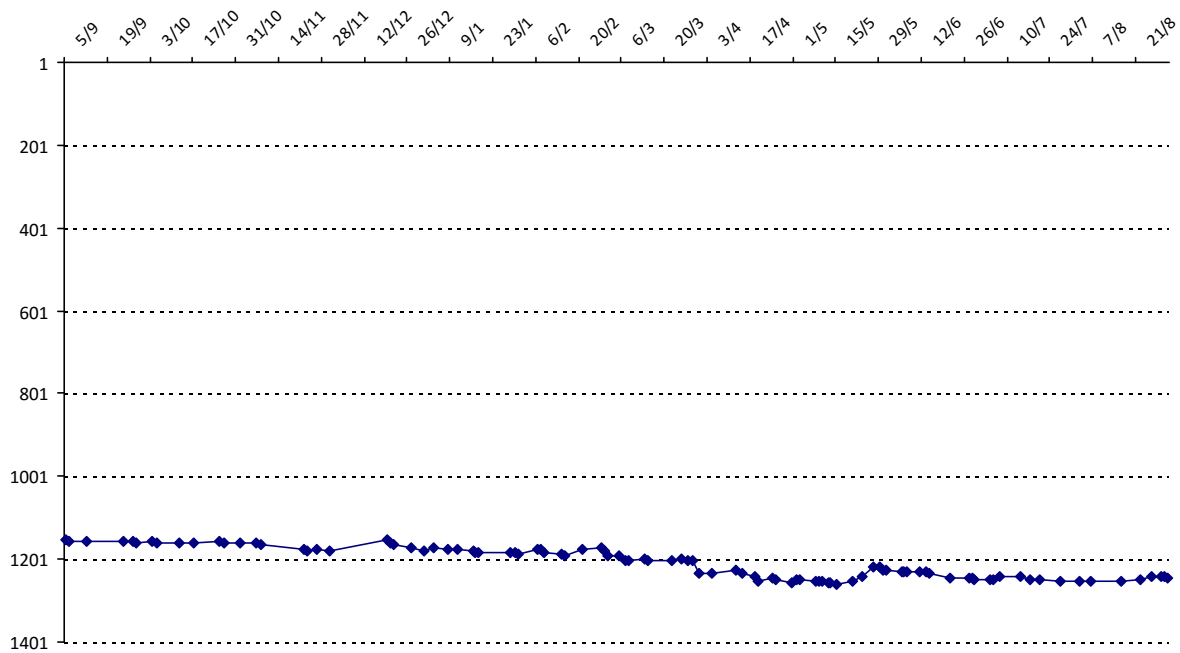

01/09/2014 au 31/08/2015

Date	Tournoi	Série	Rang	Cote I.	Cote F.	Diff.	PS
04/04/2015	Championnat d'Algérie (Alger)	C	20/21	1061	1042	-19	0

Votre meilleure cote de la saison : **1061**Votre cote record : **1071** le 16/03/2013, Championnat d'Algérie (Alger)

Evolution de votre cote au cours de la saison passée

Votre meilleure place dans un tournoi cette saison : **20e**.

	International	National (DZ)
Votre meilleur classement de la saison :	1138e	14e
Votre classement record :	954e, le 30/11/2011	8e, le 16/03/2013
Votre classement au 31/08/2015 :	1245e	25e