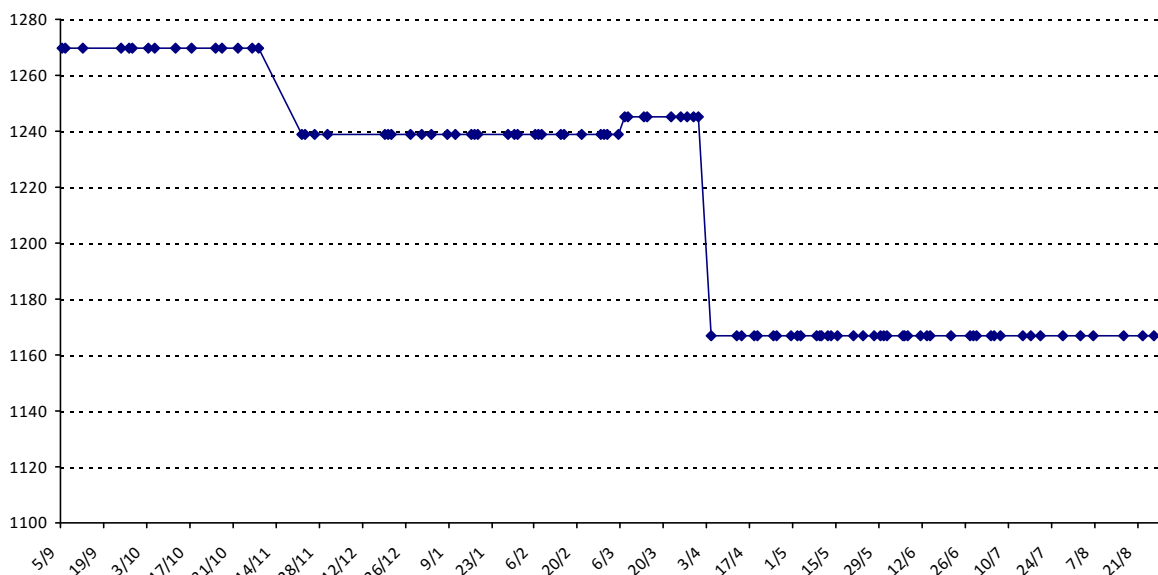

Montpellier, le 02/09/2015

Scrabble classique

BENAISSI Mohamed Amine

Licence : 8085031 Catégorie : S Club : ISC Fédé : DZ

Vous trouverez ci-dessous le récapitulatif de vos résultats lors des tournois de Scrabble classique joués du :
01/09/2014 au 31/08/2015

Date	Tournoi	Série	Rang	Cote I.	Cote F.	Diff.	PS
22/11/2014	Tournoi d'Alger	C	8/9	1270	1239	-31	0
07/03/2015	Tournoi d'Alger	C	5/10	1239	1245	+6	0
04/04/2015	Championnat d'Algérie (Alger)	C	18/21	1245	1167	-78	0

Votre meilleure cote de la saison : **1270**

Votre cote record : **1270** le 22/03/2014, Championnat d'Algérie (Alger)

Evolution de votre cote au cours de la saison passée

Votre meilleure place dans un tournoi cette saison : **5e**.

Votre meilleur classement de la saison :

International

920e

National (DZ)

3e

Votre classement record :

920e, le 21/05/2014

3e, le 22/03/2014

Votre classement au **31/08/2015** :

1178e

16e