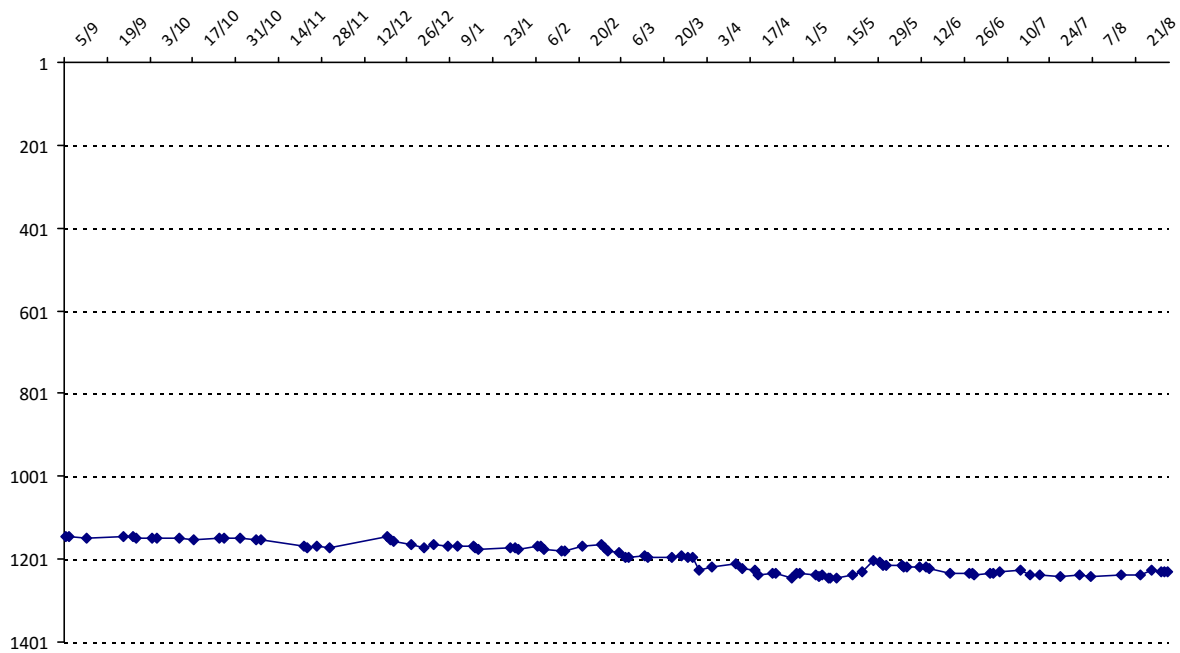

Evolution de votre classement international au cours de la saison passée

Pour la saison 2015-2016, les barres d'accès sont : Joker (**2900**), série A (**2250**), série B (**1600**).
Votre cote au 31/08/2015 est de **1083** points, sauf réajustement, vous commencerez en série **C**.

Nous vous souhaitons une excellente saison **2015-2016** !