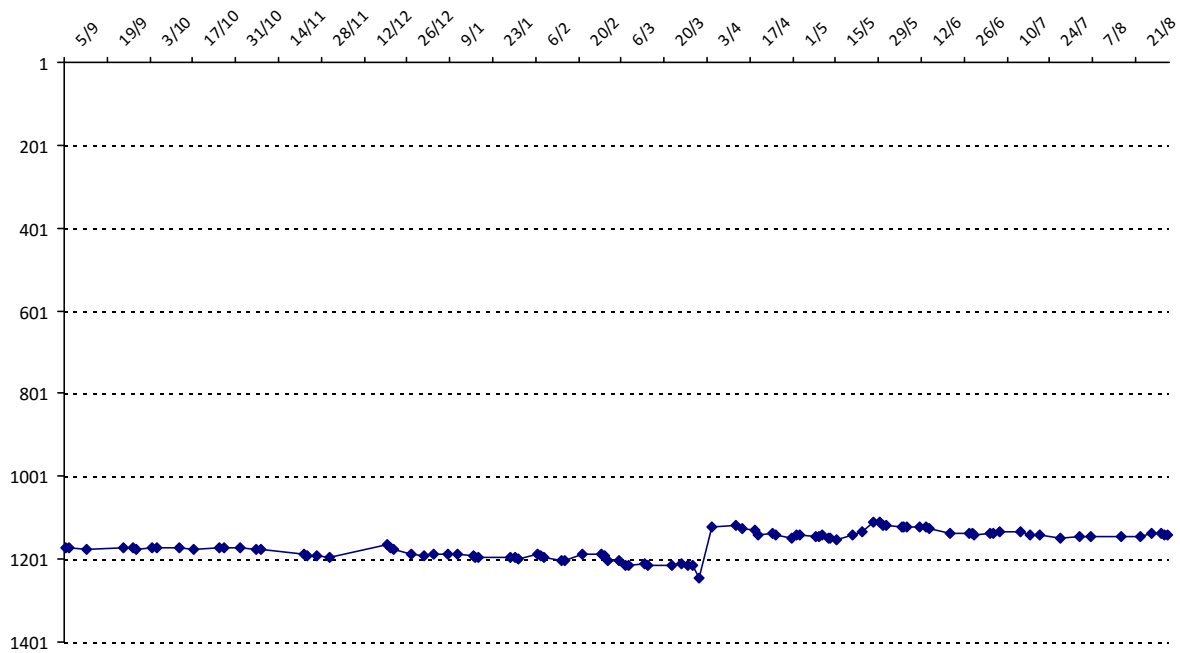

Evolution de votre classement international au cours de la saison passée

Pour la saison 2015-2016, les barres d'accès sont : Joker (**2900**), série A (**2250**), série B (**1600**).
Votre cote au 31/08/2015 est de **1196** points, sauf réajustement, vous commencerez en série **C**.

Nous vous souhaitons une excellente saison **2015-2016** !