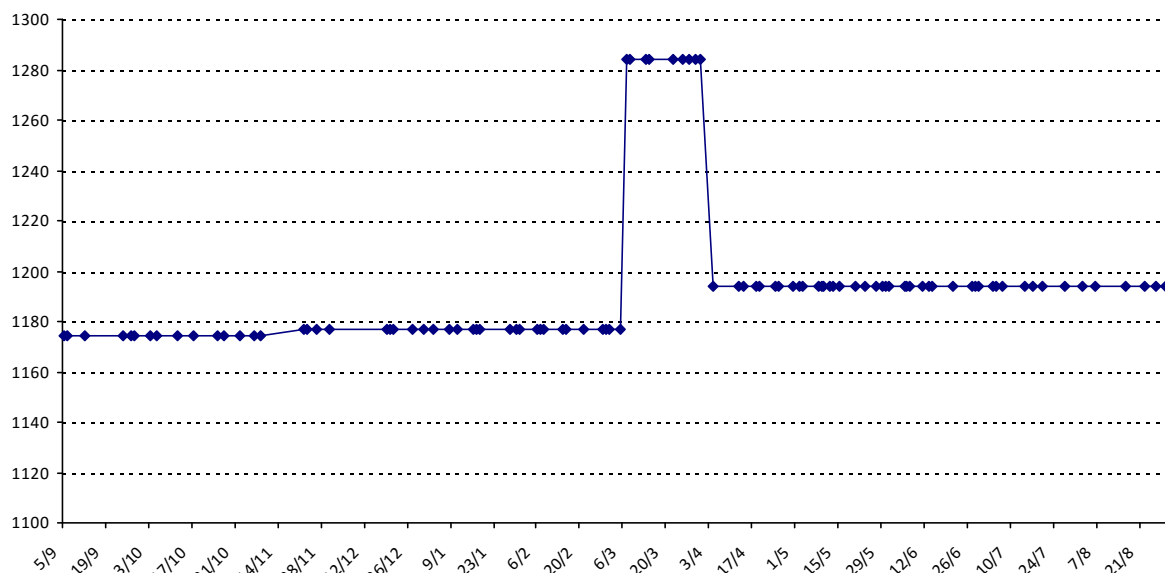

Montpellier, le 02/09/2015

Scrabble classique

AIT KACI AZZOU Rabah

Licence : 8085043 Catégorie : S Club : ISC Fédé : DZ

Vous trouverez ci-dessous le récapitulatif de vos résultats lors des tournois de Scrabble classique joués du :
01/09/2014 au 31/08/2015

Date	Tournoi	Série	Rang	Cote I.	Cote F.	Diff.	PS
22/11/2014	Tournoi d'Alger	C	7/9	1174	1177	+3	0
07/03/2015	Tournoi d'Alger	C	2/10	1177	1284	+107	611
04/04/2015	Championnat d'Algérie (Alger)	C	17/21	1284	1194	-90	0

Votre meilleure cote de la saison : **1284**

Votre cote record : **1284** le 07/03/2015, Tournoi d'Alger

Evolution de votre cote au cours de la saison passée

Votre meilleure place dans un tournoi cette saison : **2e**.

Vous avez gagné **1** tournoi en tout.

	International	National (DZ)
Votre meilleur classement de la saison :	979e	4e
Votre classement record :	974e, le 23/11/2013	3e, le 29/09/2012
Votre classement au 31/08/2015 :	1144e	12e