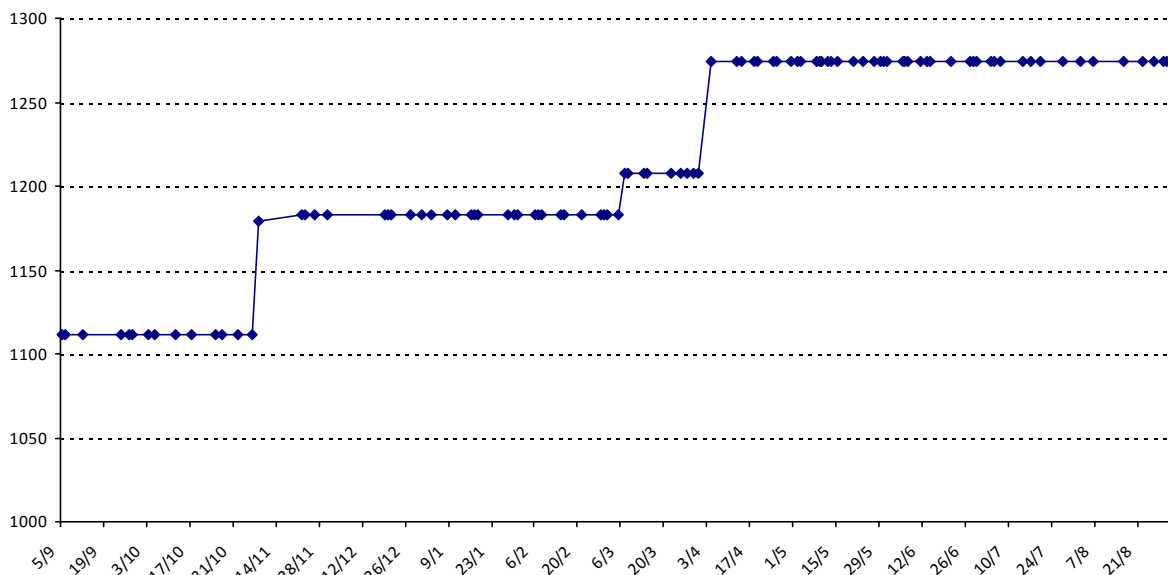

Montpellier, le 02/09/2015

Scrabble classique

DEBBAH Brahim

Licence : 8085052 Catégorie : S Club : ISC Fédé : DZ

Vous trouverez ci-dessous le récapitulatif de vos résultats lors des tournois de Scrabble classique joués du :
01/09/2014 au 31/08/2015

Date	Tournoi	Série	Rang	Cote I.	Cote F.	Diff.	PS
08/11/2014	Tournoi d'Alger	C	4/8	1111	1179	+68	0
22/11/2014	Tournoi d'Alger	C	6/9	1179	1183	+4	0
07/03/2015	Tournoi d'Alger	C	6/10	1183	1208	+25	0
04/04/2015	Championnat d'Algérie (Alger)	C	6/21	1208	1274	+66	497

Votre meilleure cote de la saison : **1274**

Votre cote record : **1274** le 04/04/2015, Championnat d'Algérie (Alger)

Evolution de votre cote au cours de la saison passée

Votre meilleure place dans un tournoi cette saison : **4e**.

International

National (DZ)

Votre meilleur classement de la saison :

1004e

6e

Votre classement record :

1004e, le 12/04/2015

6e, le 23/11/2013

Votre classement au **31/08/2015** :

1042e

7e