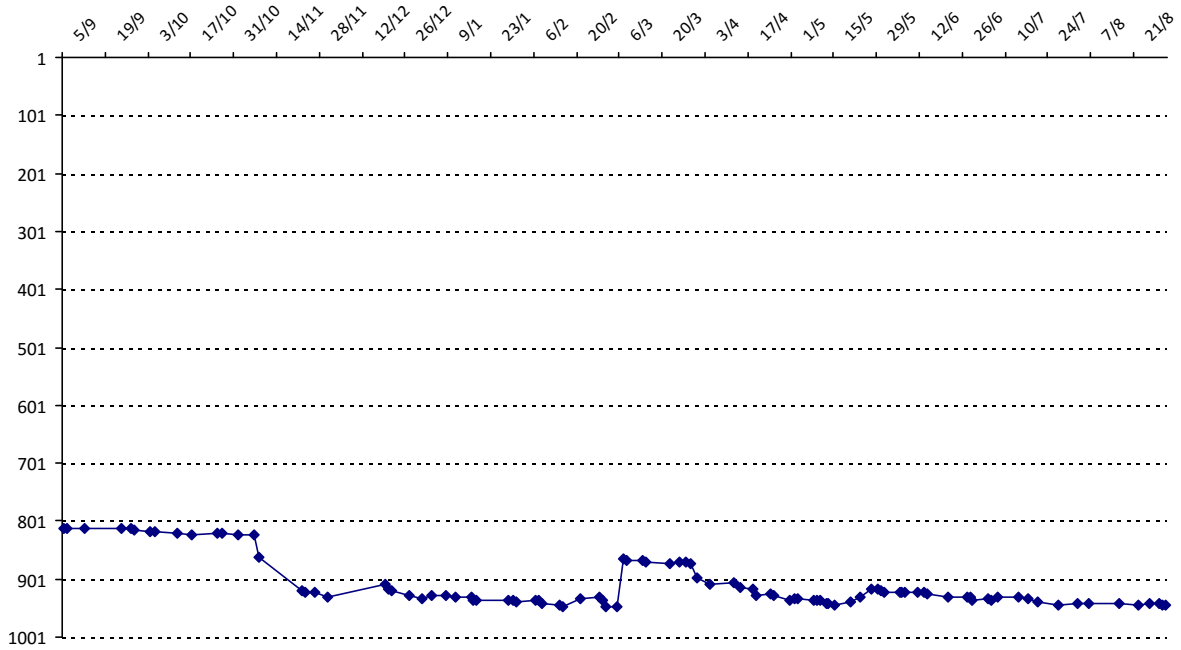

International

National (DZ)

Votre meilleur classement de la saison :

788e**2e**

Votre classement record :

776e, le 23/03/2013**2e**, le 10/12/2011

Votre classement au 31/08/2015 :

946e**5e**