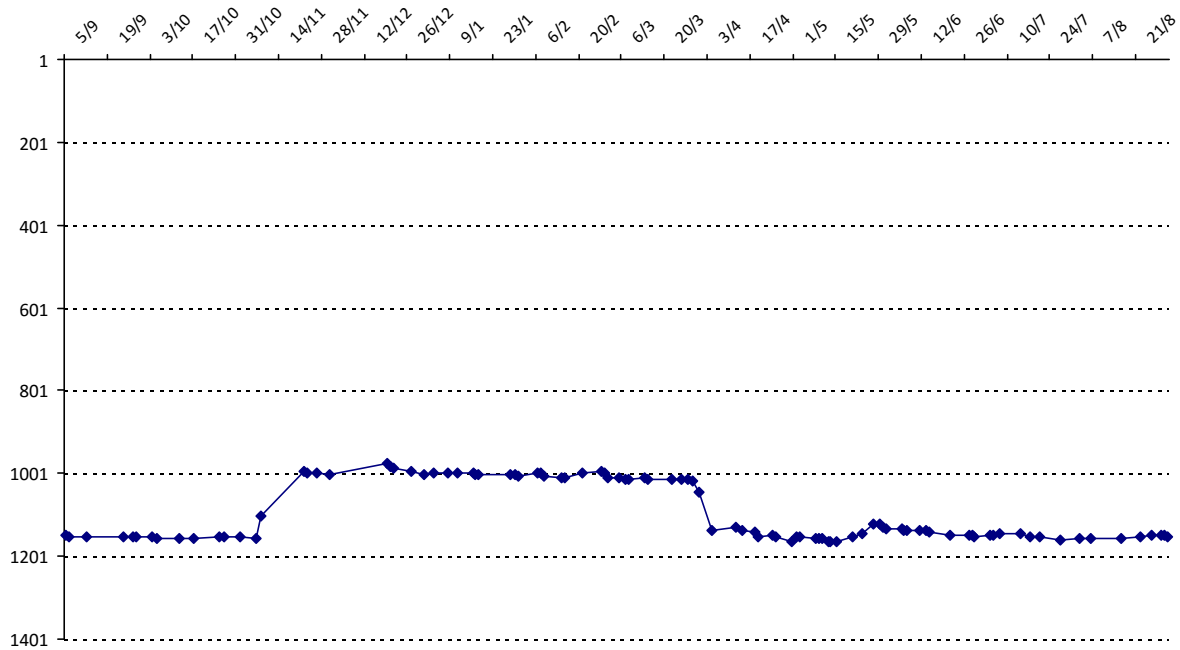

Evolution de votre classement international au cours de la saison passée

Pour la saison 2015-2016, les barres d'accès sont : Joker (**2900**), série A (**2250**), série B (**1600**).
Votre cote au 31/08/2015 est de **1184** points, sauf réajustement, vous commencerez en série **C**.

Nous vous souhaitons une excellente saison **2015-2016** !