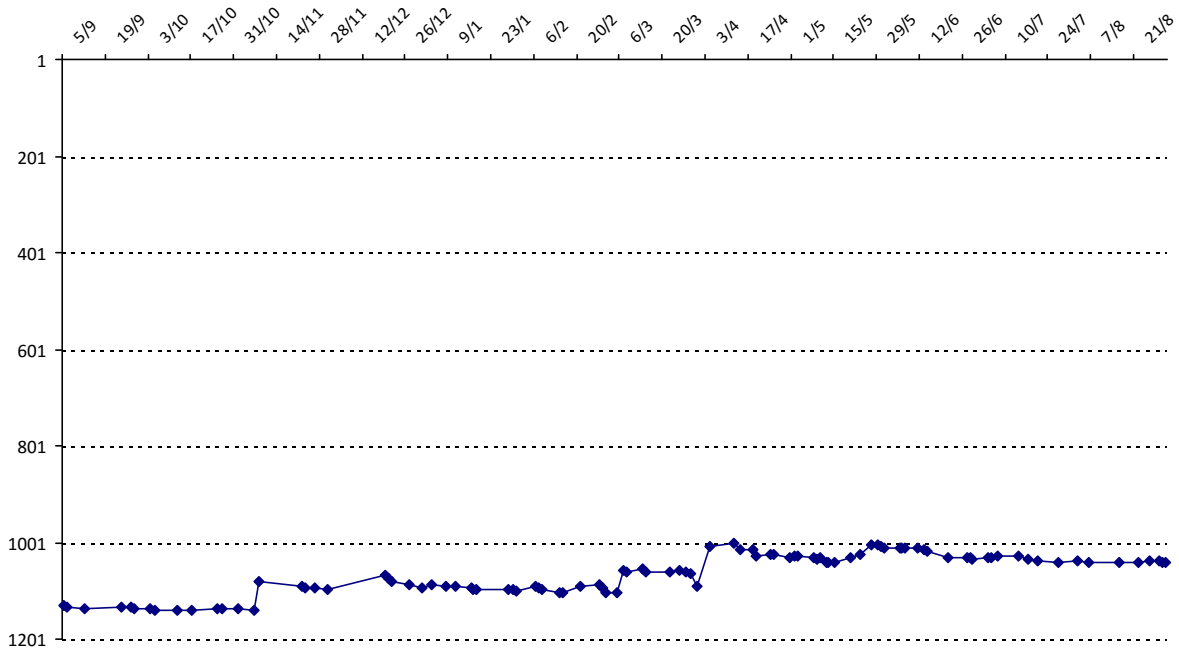

Evolution de votre classement international au cours de la saison passée

Pour la saison 2015-2016, les barres d'accès sont : Joker (**2900**), série A (**2250**), série B (**1600**).
Votre cote au 31/08/2015 est de **1274** points, sauf réajustement, vous commencerez en série **C**.

Nous vous souhaitons une excellente saison **2015-2016** !