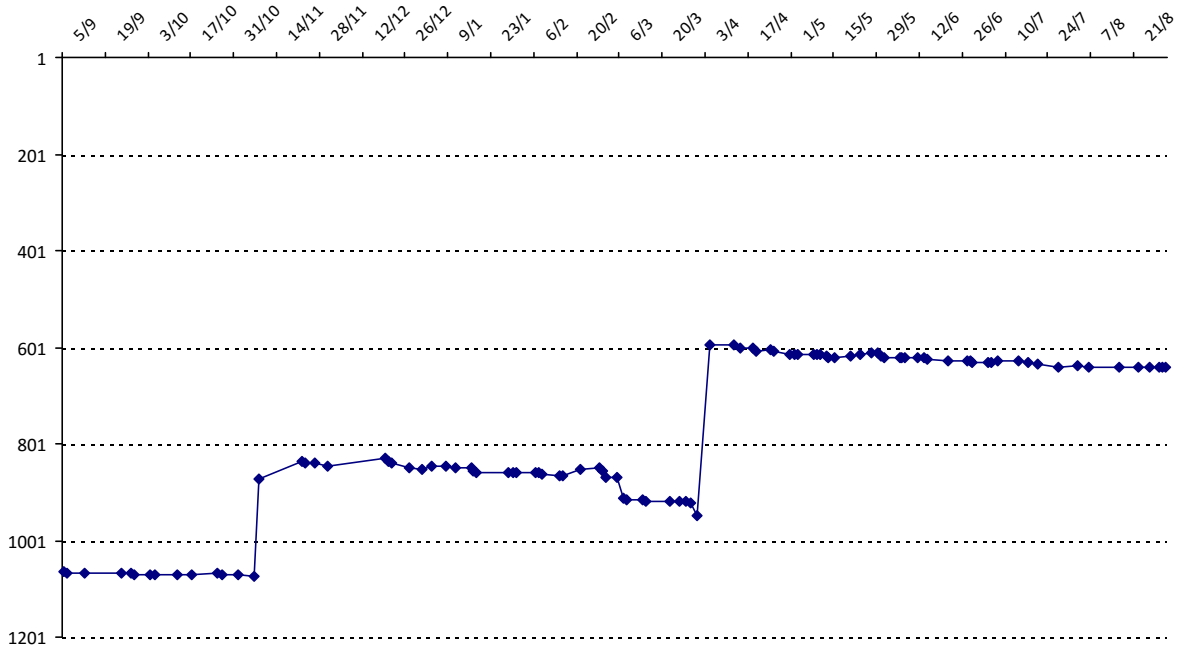

International

National (DZ)

Votre meilleur classement de la saison :

595e**2e**

Votre classement record :

595e, le 12/04/2015**1e, le 26/10/2013**Votre classement au **31/08/2015** :**643e****3e**

Evolution de votre classement international au cours de la saison passée

Pour la saison 2015-2016, les barres d'accès sont : Joker (**2900**), série A (**2250**), série B (**1600**).
 Votre cote au 31/08/2015 est de **1644** points, sauf réajustement, vous commencerez en série **B**.