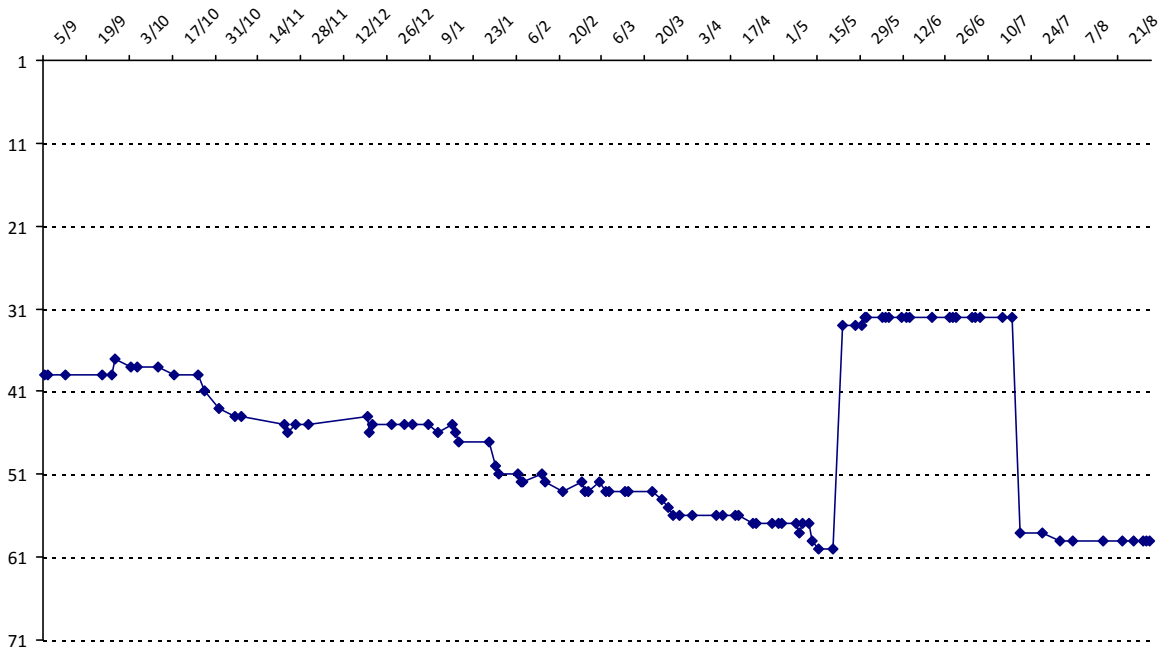

Evolution de votre classement international au cours de la saison passée

Pour la saison 2015-2016, les barres d'accès sont : Joker (**2900**), série A (**2250**), série B (**1600**).
Votre cote au 31/08/2015 est de **3041** points, sauf réajustement, vous commencerez en série **Joker**.

Nous vous souhaitons une excellente saison **2015-2016** !