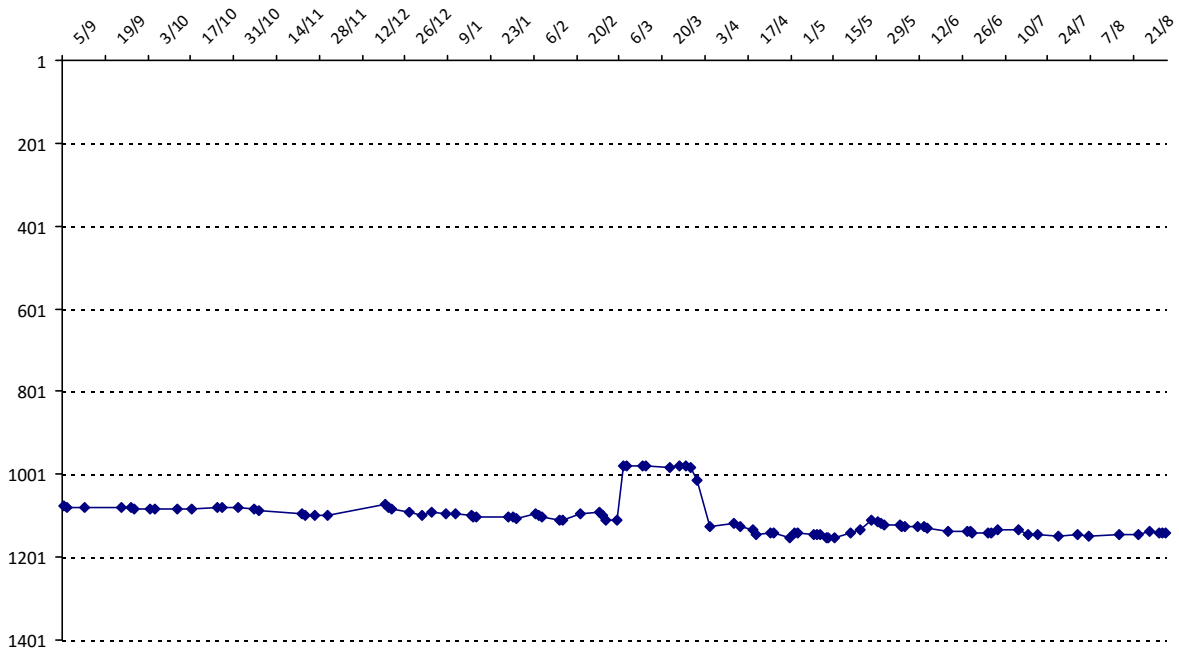

Evolution de votre classement international au cours de la saison passée

Pour la saison 2015-2016, les barres d'accès sont : Joker (**2900**), série A (**2250**), série B (**1600**).
Votre cote au 31/08/2015 est de **1194** points, sauf réajustement, vous commencerez en série **C**.

Nous vous souhaitons une excellente saison **2015-2016** !