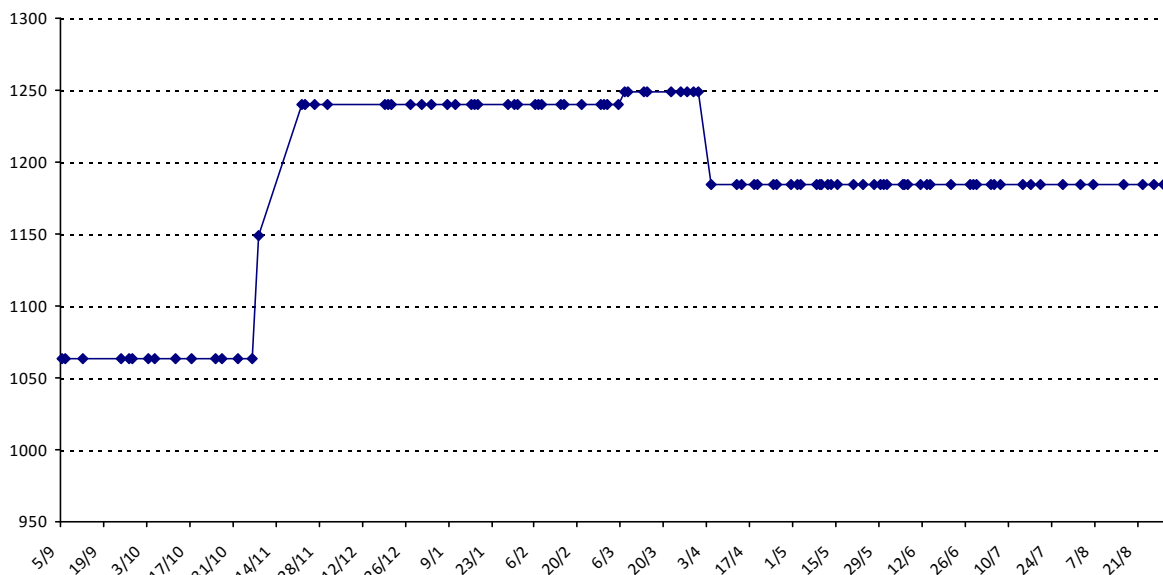

Montpellier, le 02/09/2015

Scrabble classique

MEDJELLED Hacem

Licence : 8085006 Catégorie : S Club : ISC Fédé : DZ

Vous trouverez ci-dessous le récapitulatif de vos résultats lors des tournois de Scrabble classique joués du :
01/09/2014 au 31/08/2015

Date	Tournoi	Série	Rang	Cote I.	Cote F.	Diff.	PS
08/11/2014	Tournoi d'Alger	C	5/8	1063	1149	+86	0
22/11/2014	Tournoi d'Alger	C	3/9	1149	1240	+91	308
07/03/2015	Tournoi d'Alger	C	4/10	1240	1249	+9	0
04/04/2015	Championnat d'Algérie (Alger)	C	16/21	1249	1184	-65	0

Votre meilleure cote de la saison : **1249**

Votre cote record : **1249** le 07/03/2015, Tournoi d'Alger

Evolution de votre cote au cours de la saison passée

Votre meilleure place dans un tournoi cette saison : **3e**.

International

National (DZ)

Votre meilleur classement de la saison :

976e

6e

Votre classement record :

941e, le 30/11/2011

6e, le 28/01/2012

Votre classement au **31/08/2015** :

1153e

14e