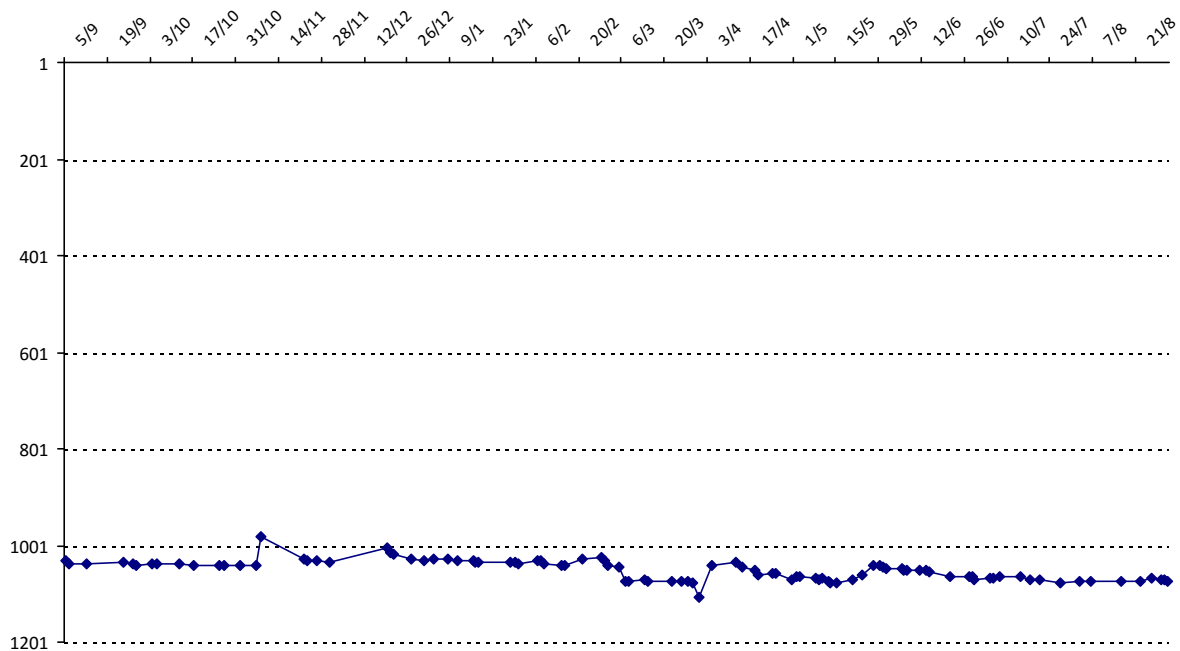

Evolution de votre classement international au cours de la saison passée

Pour la saison 2015-2016, les barres d'accès sont : Joker (**2900**), série A (**2250**), série B (**1600**).
Votre cote au 31/08/2015 est de **1244** points, sauf réajustement, vous commencerez en série **C**.

Nous vous souhaitons une excellente saison **2015-2016** !