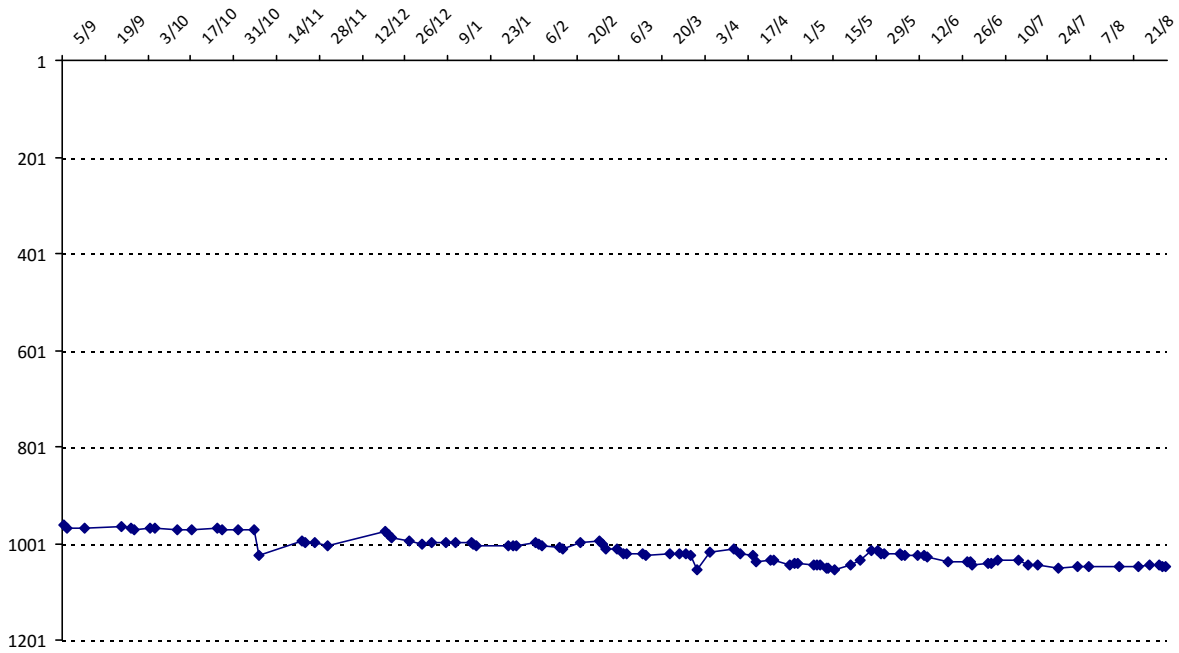

Evolution de votre classement international au cours de la saison passée

Pour la saison 2015-2016, les barres d'accès sont : Joker (**2900**), série A (**2250**), série B (**1600**).
Votre cote au 31/08/2015 est de **1260** points, sauf réajustement, vous commencerez en série **C**.

Nous vous souhaitons une excellente saison **2015-2016** !