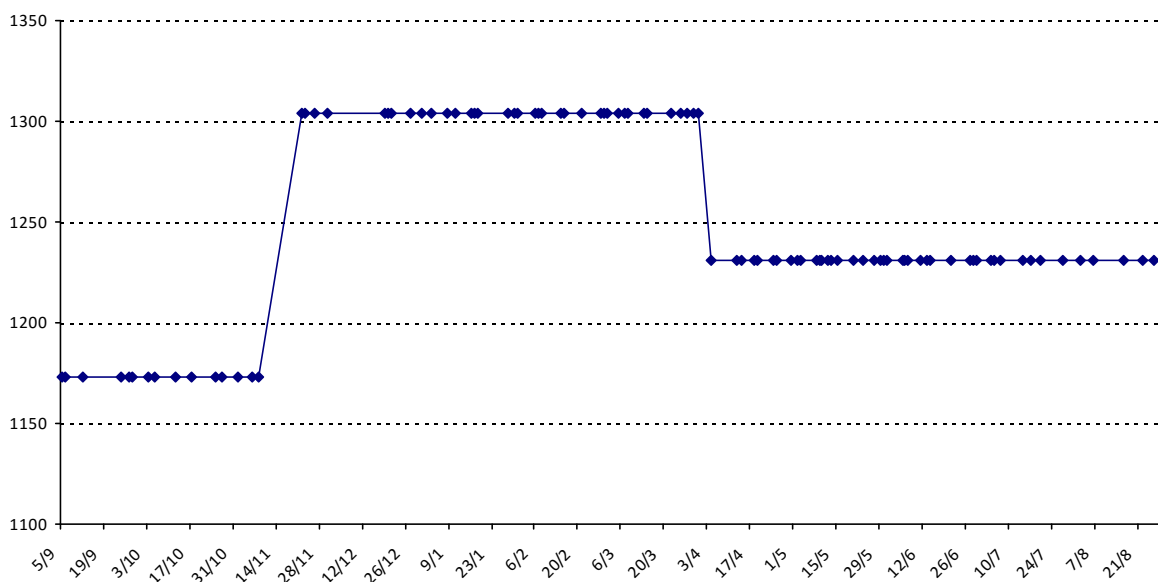

Montpellier, le 02/09/2015

Scrabble classique

BAKHA Mohammed Yazid

Licence : 2748726 Catégorie : S Club : ISC Fédé : DZ

Vous trouverez ci-dessous le récapitulatif de vos résultats lors des tournois de Scrabble classique joués du :
01/09/2014 au **31/08/2015**

Date	Tournoi	Série	Rang	Cote I.	Cote F.	Diff.	PS
22/11/2014	Tournoi d'Alger	C	2/9	1173	1304	+131	616
04/04/2015	Championnat d'Algérie (Alger)	C	14/21	1304	1231	-73	0

Votre meilleure cote de la saison : **1304**

Votre cote record : **1304** le 22/11/2014, Tournoi d'Alger

Evolution de votre cote au cours de la saison passée

Votre meilleure place dans un tournoi cette saison : **2e**.

Votre meilleur classement de la saison :
Votre classement record :

International
919e
919e, le 19/12/2014
1092e

National (DZ)
4e
2e, le 15/10/2011
10e

Votre classement au **31/08/2015** :