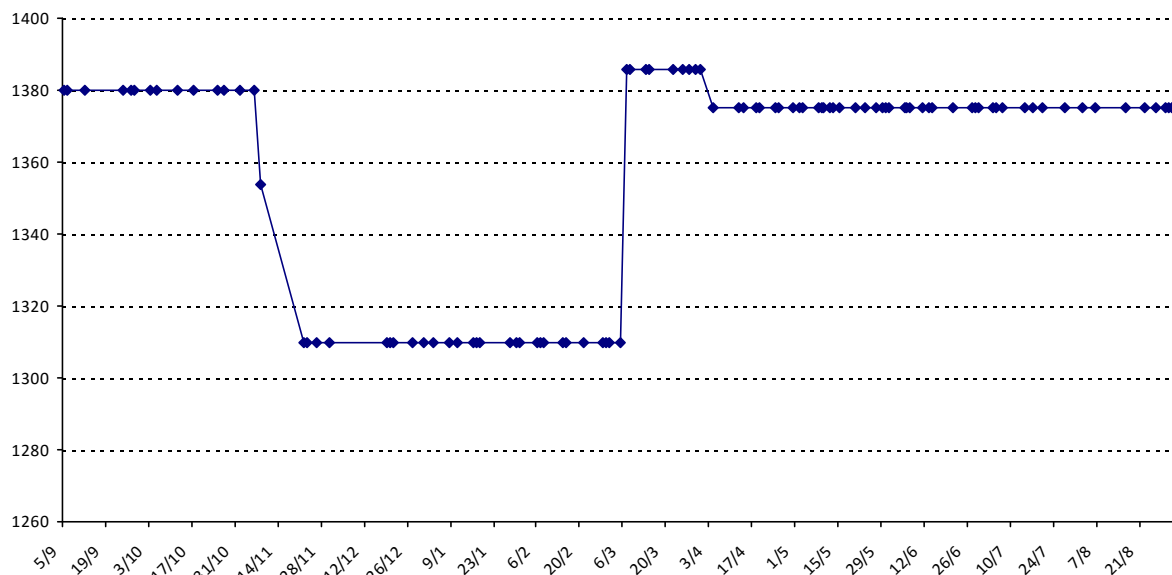

Montpellier, le 02/09/2015

Scrabble classique

YANINA Djamel

Licence : 8085000 Catégorie : S Club : ISC Fédé : DZ

Vous trouverez ci-dessous le récapitulatif de vos résultats lors des tournois de Scrabble classique joués du :
01/09/2014 au **31/08/2015**

Date	Tournoi	Série	Rang	Cote I.	Cote F.	Diff.	PS
08/11/2014	Tournoi d'Alger	C	2/8	1380	1354	-26	460
22/11/2014	Tournoi d'Alger	C	5/9	1354	1310	-44	0
07/03/2015	Tournoi d'Alger	C	1/10	1310	1386	+76	917
04/04/2015	Championnat d'Algérie (Alger)	C	5/21	1386	1375	-11	745

Votre meilleure cote de la saison : **1386**

Votre cote record : **1386** le 07/03/2015, Tournoi d'Alger

Evolution de votre cote au cours de la saison passée

Votre meilleure place dans un tournoi cette saison : **1e**. Vous avez gagné **1** tournoi cette année.

Vous avez gagné **5** tournois en tout.

International

National (DZ)

Votre meilleur classement de la saison :

788e

2e

Votre classement record :

776e, le 23/03/2013

2e, le 10/12/2011

Votre classement au 31/08/2015 :

946e

5e