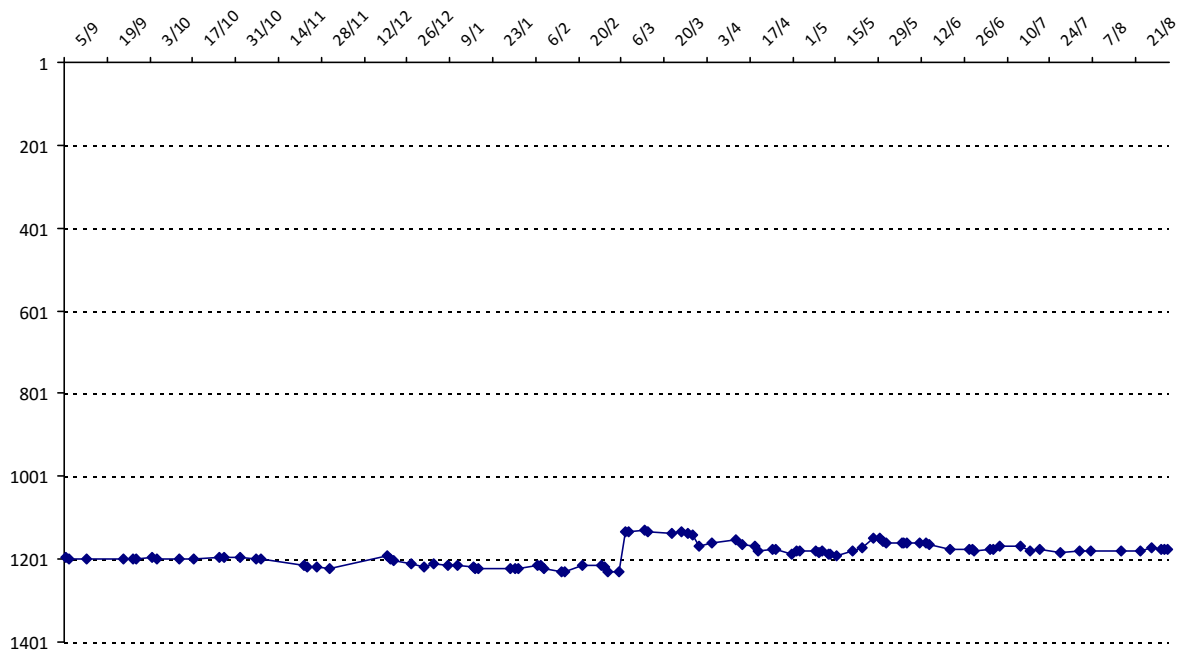

Evolution de votre cote au cours de la saison passée

Votre meilleure place dans un tournoi cette saison : **10e**.

	International	National (DZ)
Votre meilleur classement de la saison :	1132e	13e
Votre classement record :	1015e, le 08/04/2012	13e, le 07/03/2015
Votre classement au 31/08/2015 :	1178e	16e