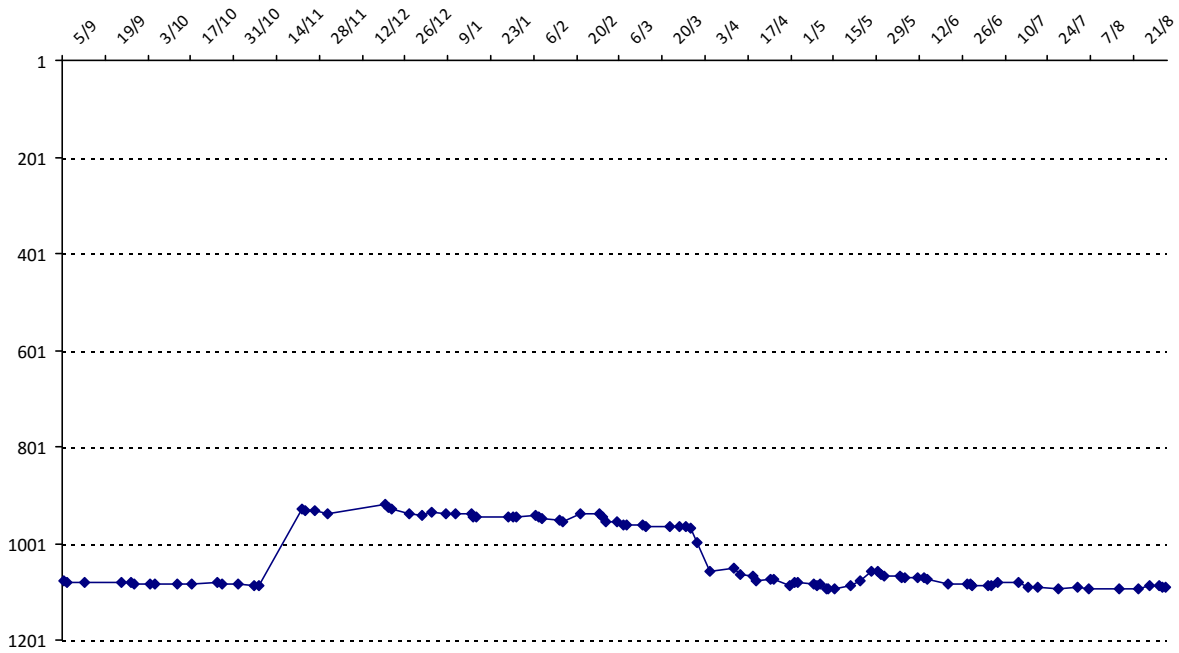

Evolution de votre classement international au cours de la saison passée

Pour la saison 2015-2016, les barres d'accès sont : Joker (**2900**), série A (**2250**), série B (**1600**).
Votre cote au 31/08/2015 est de **1231** points, sauf réajustement, vous commencerez en série **C**.

Nous vous souhaitons une excellente saison **2015-2016** !