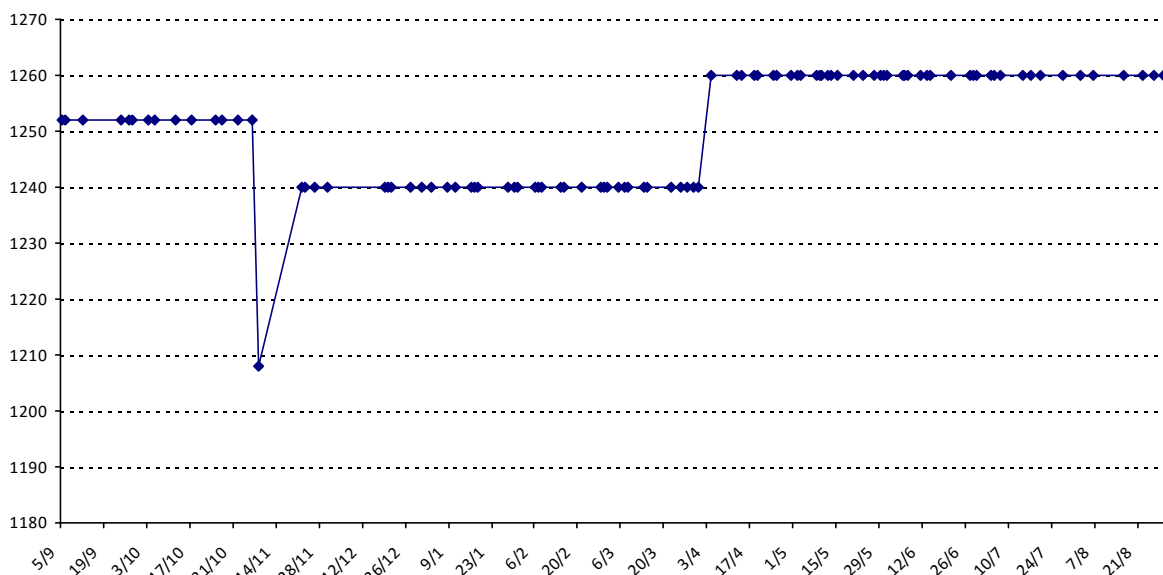

Montpellier, le 02/09/2015

Scrabble classique

BENABIDI Brahim

Licence : 8085008 Catégorie : S Club : ISC Fédé : DZ

Vous trouverez ci-dessous le récapitulatif de vos résultats lors des tournois de Scrabble classique joués du :
01/09/2014 au 31/08/2015

Date	Tournoi	Série	Rang	Cote I.	Cote F.	Diff.	PS
08/11/2014	Tournoi d'Alger	C	6/8	1252	1208	-44	0
22/11/2014	Tournoi d'Alger	C	4/9	1208	1240	+32	0
04/04/2015	Championnat d'Algérie (Alger)	C	8/21	1240	1260	+20	0

Votre meilleure cote de la saison : **1260**

Votre cote record : **1260** le 04/04/2015, Championnat d'Algérie (Alger)

Evolution de votre cote au cours de la saison passée

Votre meilleure place dans un tournoi cette saison : **4e**.

Vous avez gagné **1** tournoi en tout.

Votre meilleur classement de la saison :	International 923e	National (DZ) 2e
Votre classement record :	885e, le 23/11/2013	2e, le 02/11/2013
Votre classement au 31/08/2015 :	1049e	8e