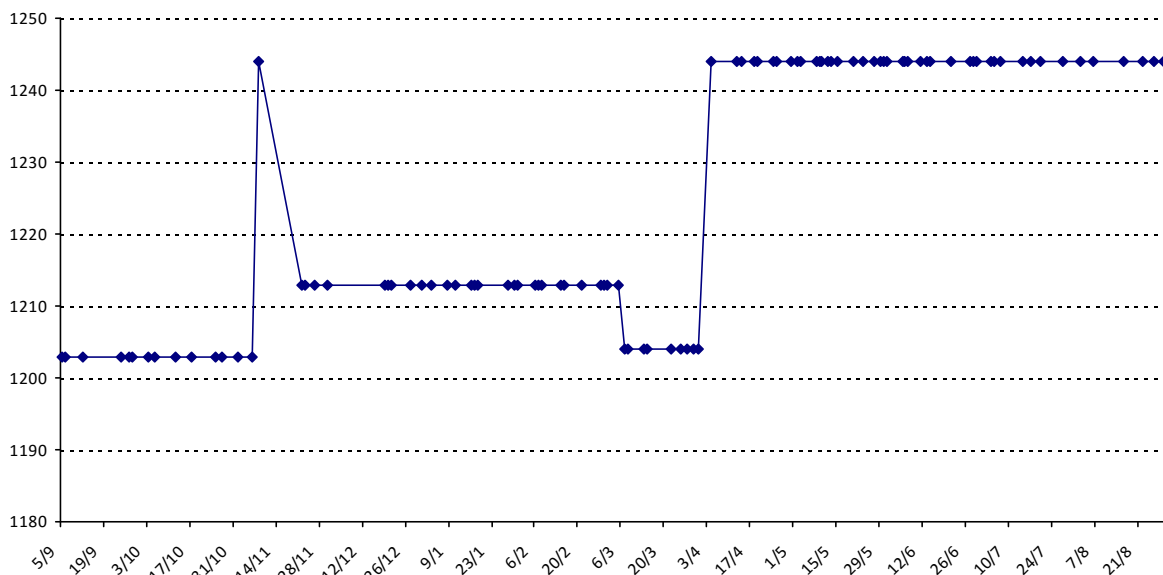

Votre meilleure cote de la saison : **1244**Votre cote record : **1244** le 08/11/2014, Tournoi d'Alger

Evolution de votre cote au cours de la saison passée

Votre meilleure place dans un tournoi cette saison : **3e**.