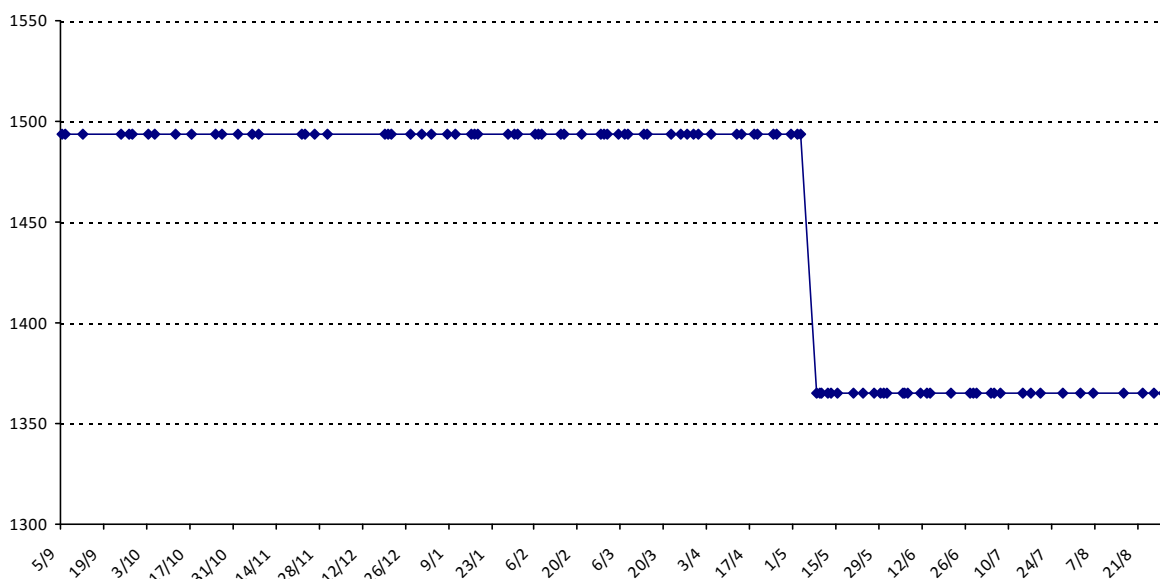

Montpellier, le 02/09/2015

Scrabble classique

DANJOUX Lydia

Licence : 2545615 Catégorie : D Club : Y12 Fédé : FR

Vous trouverez ci-dessous le récapitulatif de vos résultats lors des tournois de Scrabble classique joués du :

01/09/2014 au 31/08/2015

Date	Tournoi	Série	Rang	Cote I.	Cote F.	Diff.	PS
08/05/2015	Tournoi de La Seyne-sur-Mer	C	19/19	1494	1365	-129	0

Votre meilleure cote de la saison : **1494**

Votre cote record : **1494** le 08/05/2014, Tournoi de La Seyne-sur-Mer

Evolution de votre cote au cours de la saison passée

Votre meilleure place dans un tournoi cette saison : **19e**.

	International	National (FR)
Votre meilleur classement de la saison :	671e	449e
Votre classement record :	671e, le 21/05/2014	449e, le 08/05/2014
Votre classement au 31/08/2015 :	954e	657e