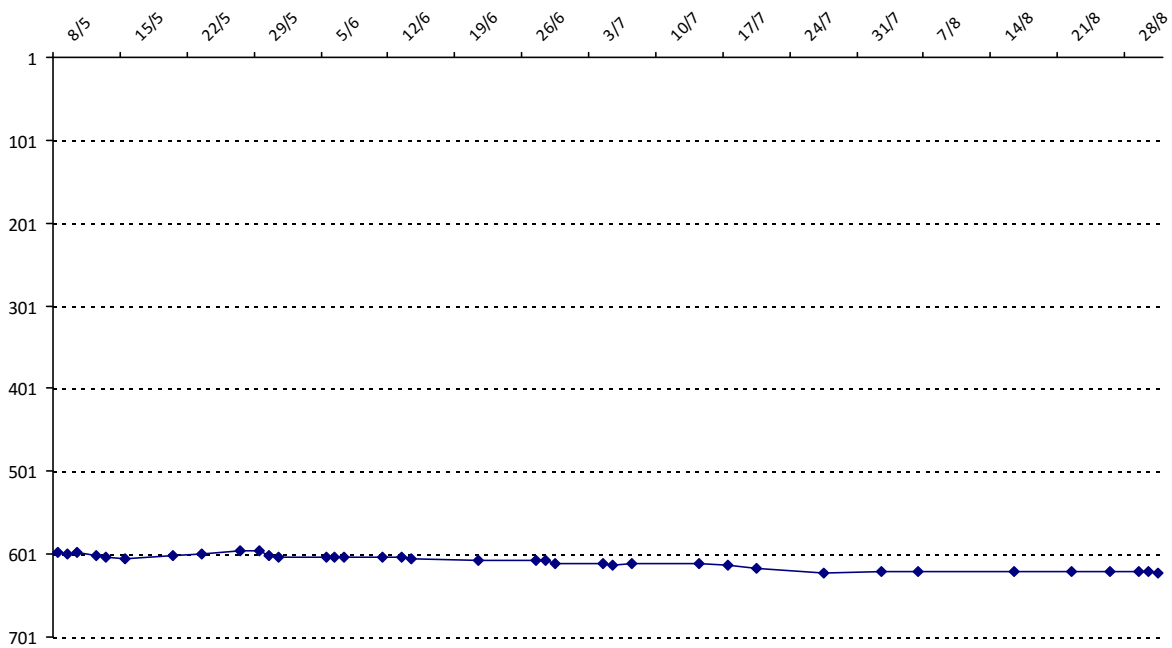

Evolution de votre classement international au cours de la saison passée

Vos points de sélection (PS) pour la saison de sélection écoulee : **0** points.

Vos PS pour les prochains Championnats du Monde : **0** points

Pour la saison 2015-2016, les barres d'accès sont : Joker (**2900**), série A (**2250**), série B (**1600**).
Votre cote au 31/08/2015 est de **1657** points, sauf réajustement, vous commencerez en série **B**.

Nous vous souhaitons une excellente saison **2015-2016** !