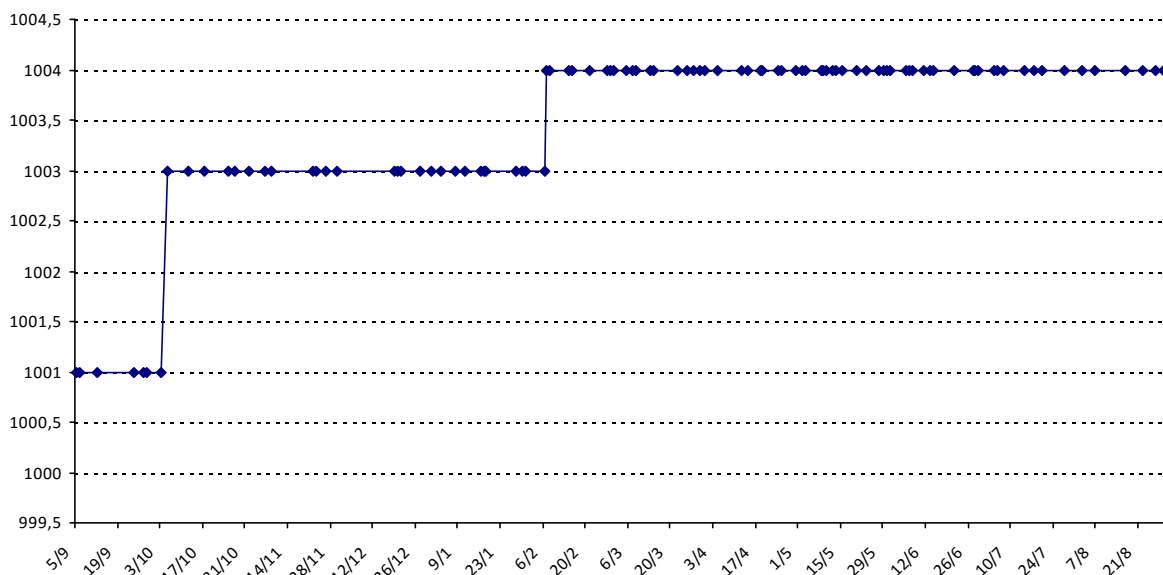

Montpellier, le 02/09/2015

Scrabble classique

GARCIA Catherine

Licence : 1004908 Catégorie : D Club : Y21 Fédé : FR

Vous trouverez ci-dessous le récapitulatif de vos résultats lors des tournois de Scrabble classique joués du :
01/09/2014 au 31/08/2015

Date	Tournoi	Série	Rang	Cote I.	Cote F.	Diff.	PS
05/10/2014	Tournoi de Carnoules	C	16/17	1001	1003	+2	0
20/12/2014	Tournoi de Vidauban	C	13/13	1003	1003	0	0
07/02/2015	Tournoi de Vidauban	C	9/9	1003	1004	+1	0

Votre meilleure cote de la saison : **1004**

Votre cote record : **1004** le 07/02/2015, Tournoi de Vidauban

Evolution de votre cote au cours de la saison passée

Votre meilleure place dans un tournoi cette saison : **9e**.

Votre meilleur classement de la saison :

International

1282e

National (FR)

814e

Votre classement record :

1282e, le 19/12/2014

814e, le 05/10/2014

Votre classement au **31/08/2015** :

1328e

862e