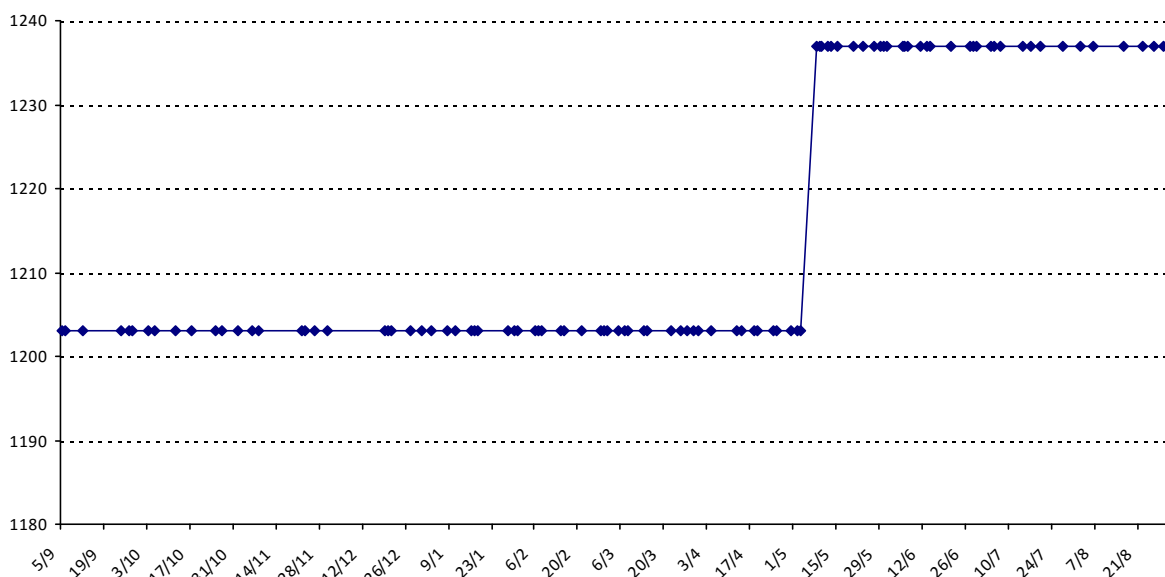

Montpellier, le 02/09/2015

Scrabble classique

GUYOMARC'H Roselyne

Licence : 1143266 Catégorie : D Club : Y12 Fédé : FR

Vous trouverez ci-dessous le récapitulatif de vos résultats lors des tournois de Scrabble classique joués du :

01/09/2014 au 31/08/2015

Date	Tournoi	Série	Rang	Cote I.	Cote F.	Diff.	PS
08/05/2015	Tournoi de La Seyne-sur-Mer	C	17/19	1203	1237	+34	0

Votre meilleure cote de la saison : **1237**

Votre cote record : **1237** le 08/05/2015, Tournoi de La Seyne-sur-Mer

Evolution de votre cote au cours de la saison passée

Votre meilleure place dans un tournoi cette saison : **17e**.

	International	National (FR)
Votre meilleur classement de la saison :	1014e	688e
Votre classement record :	1014e, le 02/08/2014	688e, le 21/05/2014
Votre classement au 31/08/2015 :	1086e	745e