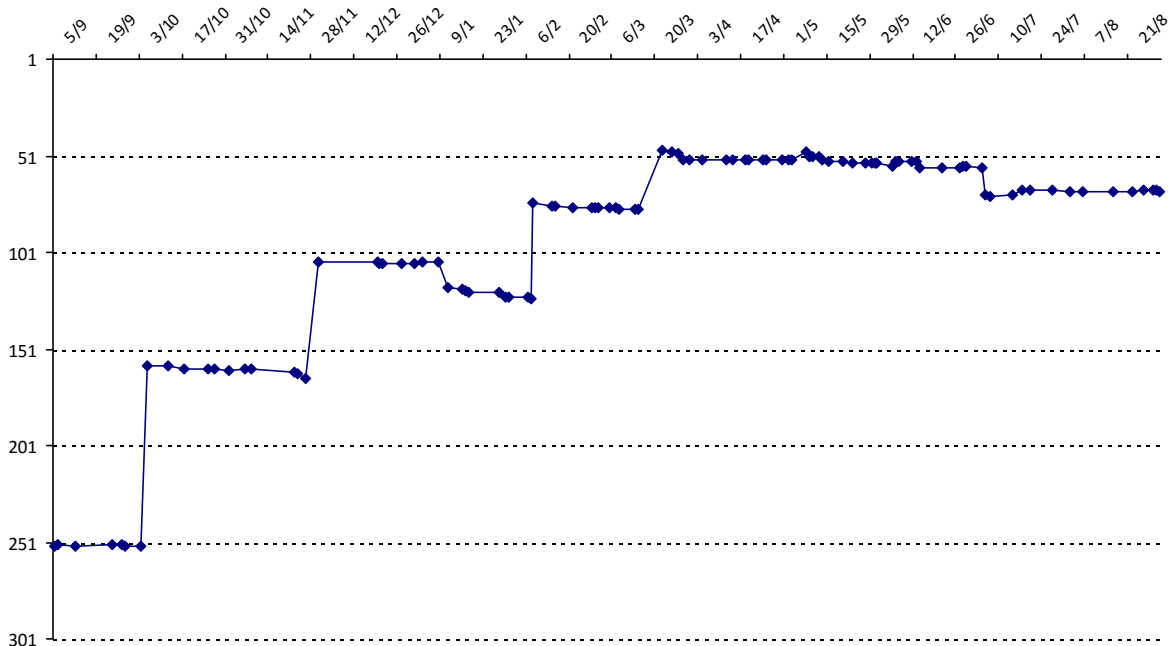

Vous avez gagné **2** tournois en tout.

	International	National (FR)
Votre meilleur classement de la saison :	48e	38e
Votre classement record :	48e, le 22/03/2015	38e, le 08/05/2015
Votre classement au 31/08/2015 :	70e	52e

Evolution de votre classement international au cours de la saison passée

Vos points de sélection (PS) pour la saison de sélection écoulée : **13164** points.
(vous avez terminé **22e** au classement du *Joueur de l'année*).

Vos PS pour les prochains Championnats du Monde : **1498** points (vous êtes actuellement **91e**).

Pour la saison 2015-2016, les barres d'accès sont : Joker (**2900**), série A (**2250**), série B (**1600**).
Votre cote au 31/08/2015 est de **2991** points, sauf réajustement, vous commencerez en série **Joker**.

Nous vous souhaitons une excellente saison **2015-2016** !