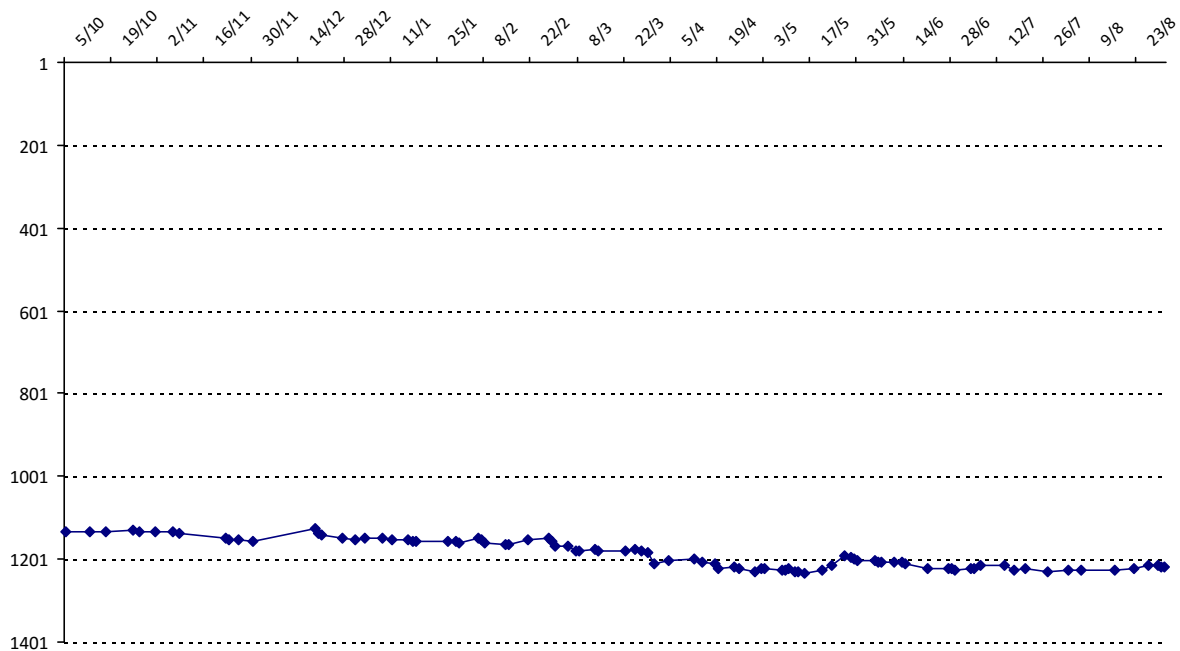

Evolution de votre cote au cours de la saison passée

Votre meilleure place dans un tournoi cette saison : **14e**.

	International	National (FR)
Votre meilleur classement de la saison :	<b>1129e</b>	<b>751e</b>
Votre classement record :	<b>1129e, le 19/12/2014</b>	<b>751e, le 05/10/2014</b>
Votre classement au <b>31/08/2015</b> :	<b>1219e</b>	<b>826e</b>