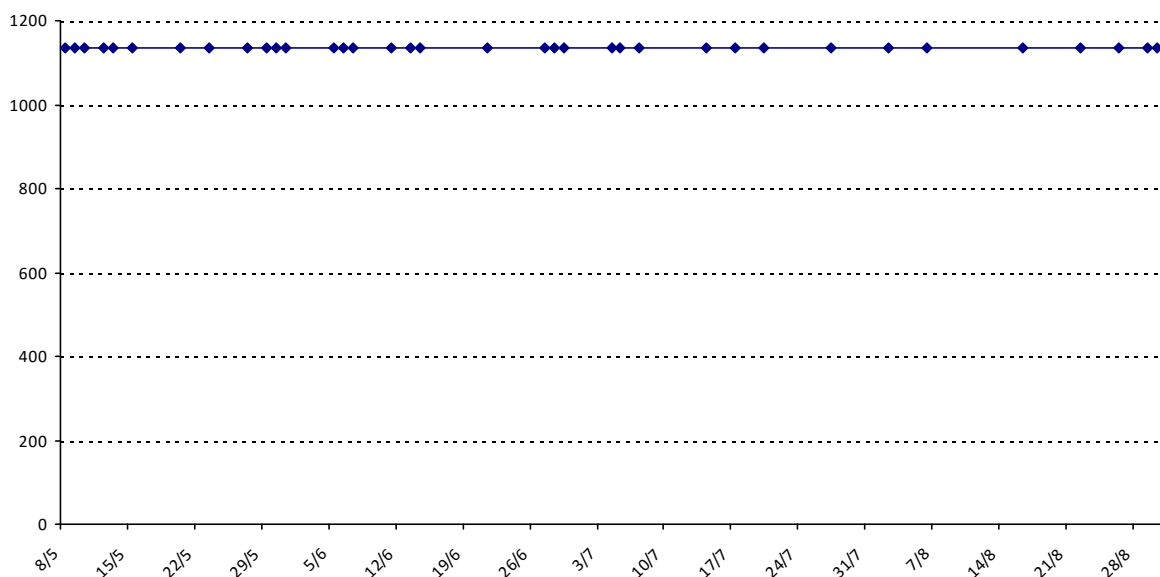

Montpellier, le 02/09/2015

Scrabble classique

JUAN Isabelle

Licence : 1007530   Catégorie : S   Club : Y12   Fédé : FR

Vous trouverez ci-dessous le récapitulatif de vos résultats lors des tournois de Scrabble classique joués du :
01/09/2014 au 31/08/2015

Date	Tournoi	Série	Rang	Cote I.	Cote F.	Diff.	PS
08/05/2015	Tournoi de La Seyne-sur-Mer	C	18/19	1000	1137	+137	0

Votre meilleure cote de la saison : **1137**

Votre cote record : **1137** le 08/05/2015, Tournoi de La Seyne-sur-Mer

Evolution de votre cote au cours de la saison passée

Votre meilleure place dans un tournoi cette saison : **18e**.

Votre meilleur classement de la saison :	International 1180e	National (FR) 797e
Votre classement record :	1180e, le 27/05/2015	797e, le 27/05/2015
Votre classement au 31/08/2015 :	1208e	819e