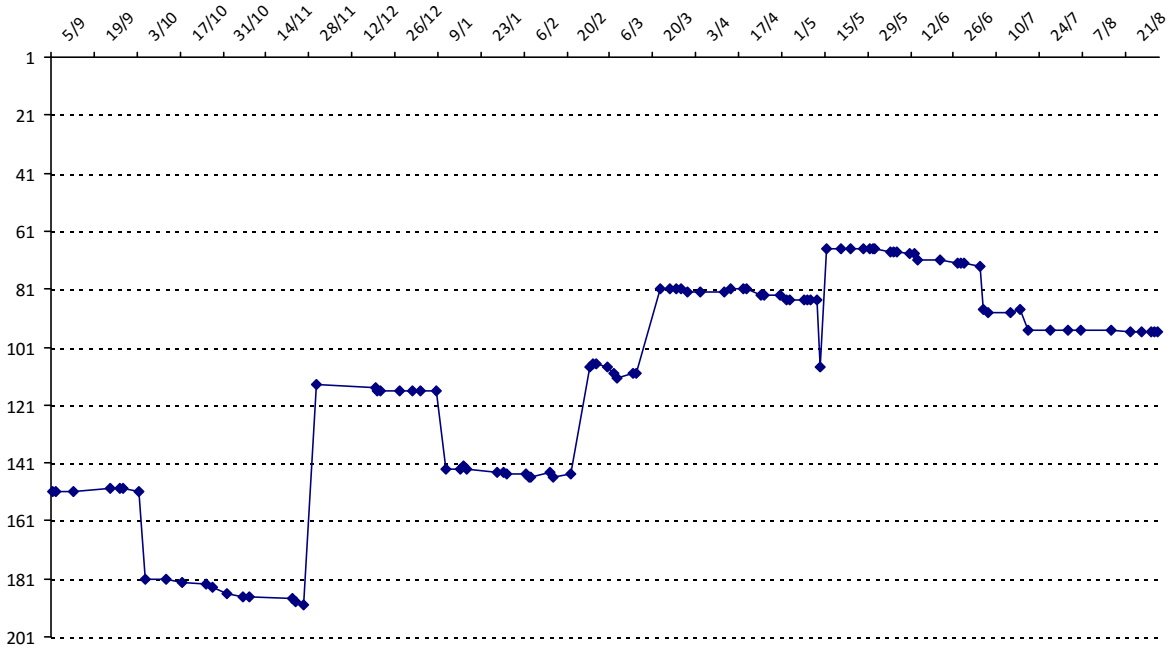

Vous avez gagné **1** tournoi en tout.

	International	National (FR)
Votre meilleur classement de la saison :	67e	51e
Votre classement record :	67e, le 15/05/2015	51e, le 15/05/2015
Votre classement au 31/08/2015 :	96e	70e

Evolution de votre classement international au cours de la saison passée

Vos points de sélection (PS) pour la saison de sélection écoulee : **5318** points.
(vous avez terminé **49e** au classement du *Joueur de l'année*).

Vos PS pour les prochains Championnats du Monde : **0** points

Pour la saison 2015-2016, les barres d'accès sont : Joker (**2900**), série A (**2250**), série B (**1600**).
Votre cote au 31/08/2015 est de **2855** points, sauf réajustement, vous commencerez en série **A**.

Nous vous souhaitons une excellente saison **2015-2016** !