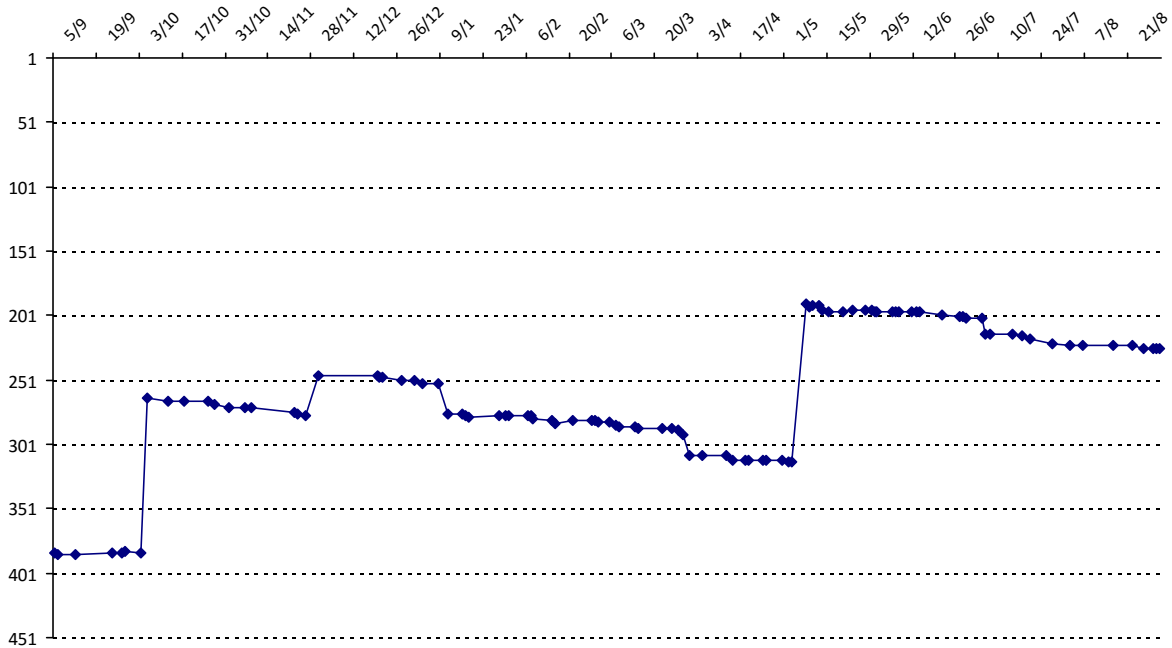

Votre classement record :

192e, le 08/05/2015

131e, le 08/05/2015

Votre classement au **31/08/2015** :

227e

156e

Evolution de votre classement international au cours de la saison passée

Vos points de sélection (PS) pour la saison de sélection écoulee : **1974** points.

(vous avez terminé **106e** au classement du *Joueur de l'année*).

Vos PS pour les prochains Championnats du Monde : **0** points

Pour la saison 2015-2016, les barres d'accès sont : Joker (**2900**), série A (**2250**), série B (**1600**).

Votre cote au 31/08/2015 est de **2283** points, sauf réajustement, vous commencerez en série **A**.

Nous vous souhaitons une excellente saison **2015-2016** !