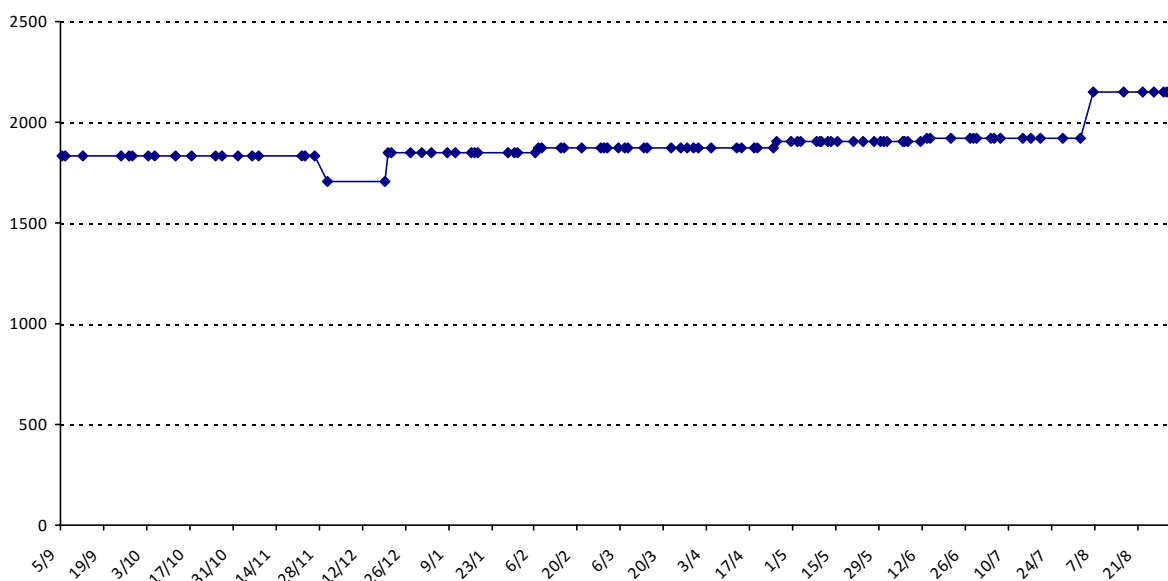

Montpellier, le 02/09/2015

Scrabble classique

SCANDELLA Joseph

Licence : 1331382 Catégorie : V Club : Y21 Fédé : FR

Vous trouverez ci-dessous le récapitulatif de vos résultats lors des tournois de Scrabble classique joués du :
01/09/2014 au 31/08/2015

Date	Tournoi	Série	Rang	Cote I.	Cote F.	Diff.	PS
30/11/2014	Tournoi de Vidauban	B	22/26	1830	1707	-123	0
20/12/2014	Tournoi de Vidauban	B	2/13	1707	1847	+140	1371
07/02/2015	Tournoi de Vidauban	B	1/9	1847	1876	+29	1199
25/04/2015	Tournoi de Vidauban	B	1/8	1876	1904	+28	1234
13/06/2015	Tournoi de Vidauban	B	2/8	1904	1921	+17	714
05/07/2015	Masters Var-Estérel	B	8/8	1921	1922	+1	0
06/08/2015	Festival de Gréoux-les-Bains	B	3/10	1922	2154	+232	739

Votre meilleure cote de la saison : **2154**

Votre cote record : **2154** le 06/08/2015, Festival de Gréoux-les-Bains

Evolution de votre cote au cours de la saison passée

Votre meilleure place dans un tournoi cette saison : **1e**. Vous avez gagné **2** tournois cette année.

Vous avez gagné **2** tournois en tout.