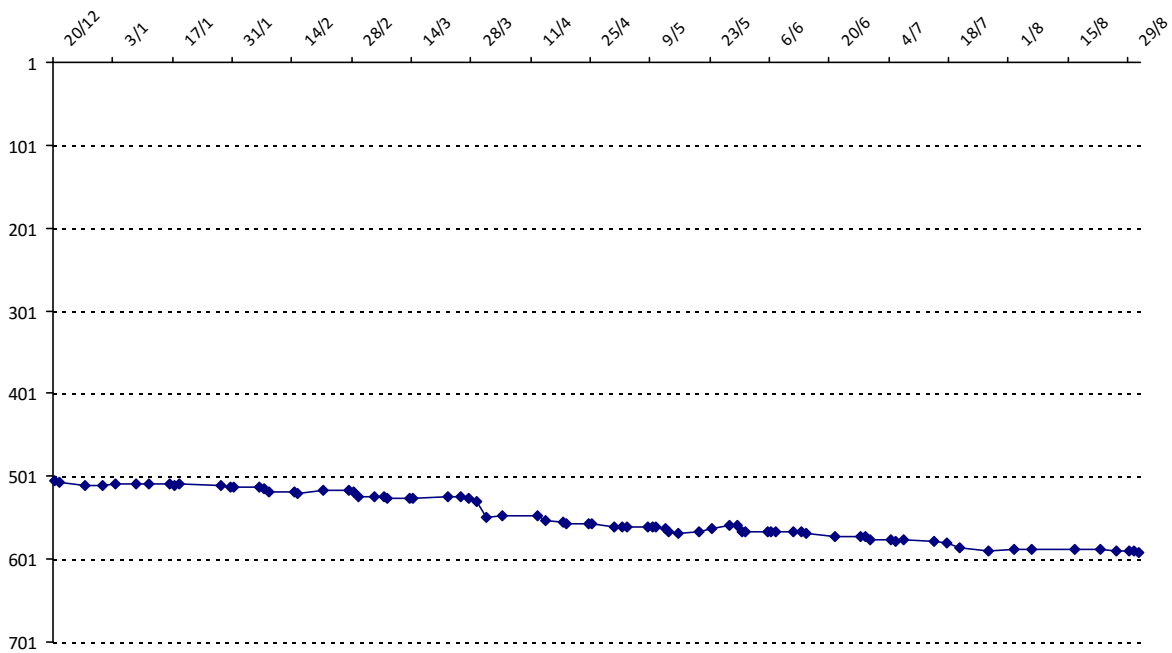

Evolution de votre classement international au cours de la saison passée

Vos points de sélection (PS) pour la saison de sélection écoulee : **1829** points.
(vous avez terminé **112e** au classement du *Joueur de l'année*).

Vos PS pour les prochains Championnats du Monde : **0** points

Pour la saison 2015-2016, les barres d'accès sont : Joker (**2900**), série A (**2250**), série B (**1600**).
Votre cote au 31/08/2015 est de **1688** points, sauf réajustement, vous commencerez en série **B**.

Nous vous souhaitons une excellente saison **2015-2016** !