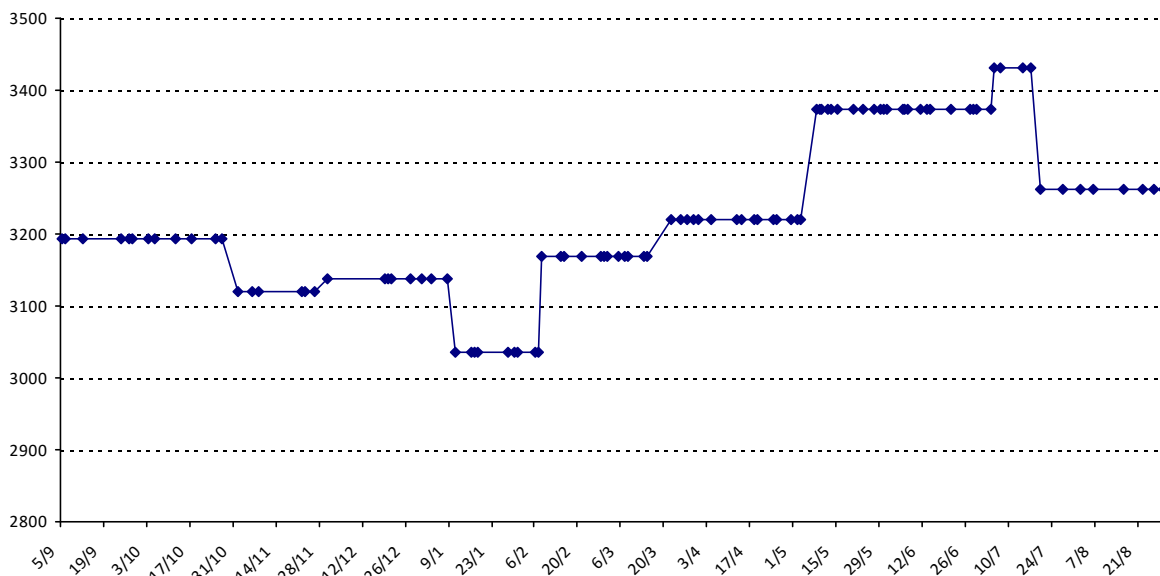

Montpellier, le 02/09/2015

Scrabble classique

SARTRE Fabien

Licence : 2581626 Catégorie : S Club : Y03 Fédé : FR

Vous trouverez ci-dessous le récapitulatif de vos résultats lors des tournois de Scrabble classique joués du :

01/09/2014 au **31/08/2015**

Date	Tournoi	Série	Rang	Cote I.	Cote F.	Diff.	PS
01/11/2014	Coupe du Lac du Bourget (Aix-les-Bains)	J	8/22	3193	3121	-72	0
30/11/2014	Tournoi de Vidauban	J	4/26	3121	3138	+17	2913
11/01/2015	Championnat régional Var-Estérel	J	5/17	3138	3035	-103	593
08/02/2015	Tournoi du Joker (Marseille)	J	2/25	3035	3170	+135	4110
22/03/2015	Championnat de France 2015 (Valentigney)	J	13/66	3170	3219	+49	2634
08/05/2015	Tournoi de La Seyne-sur-Mer	J	2/19	3219	3374	+155	3745
05/07/2015	Masters Var-Estérel	J	1/8	3374	3432	+58	3218
20/07/2015	Championnat du Monde (Louvain-la-Neuve)	J	49/73	3432	3263	-169	0
31/08/2015	CLAP mai-août 2015	J		3263	3273	+10	0

Votre meilleure cote de la saison : **3432**

Votre cote record : **3432** le 05/07/2015, Masters Var-Estérel

Evolution de votre cote au cours de la saison passée