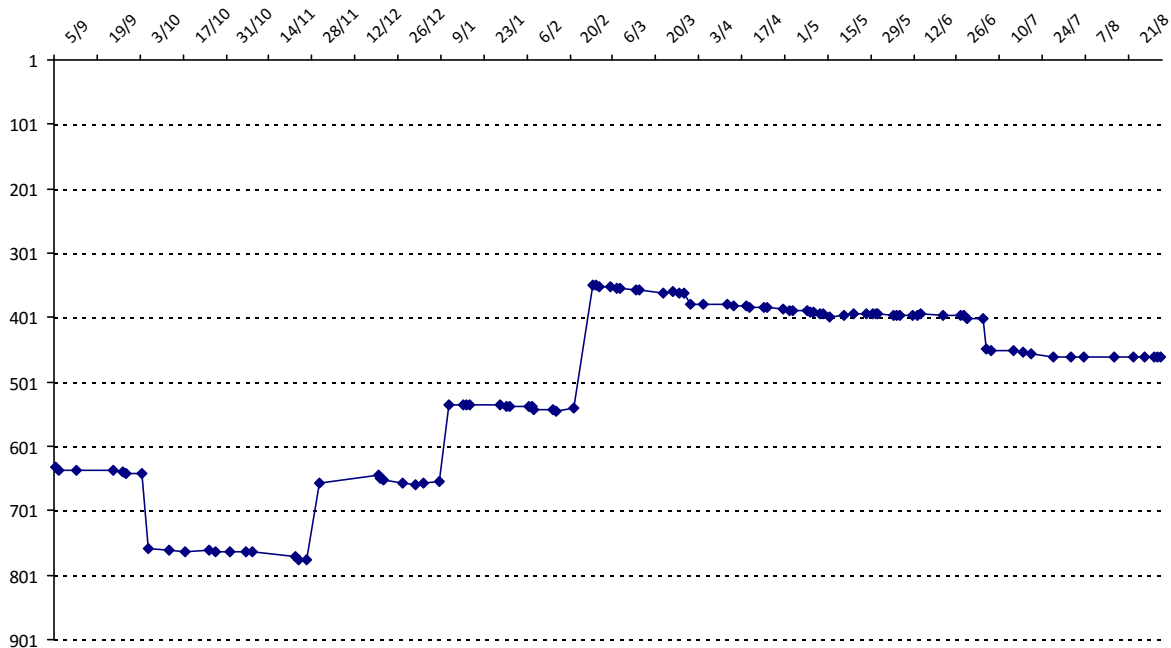

Votre classement record :

350e, le 28/02/2015

237e, le 28/02/2015

Votre classement au **31/08/2015** :

463e

307e

Evolution de votre classement international au cours de la saison passée

Vos points de sélection (PS) pour la saison de sélection écoulee : **0** points.

Vos PS pour les prochains Championnats du Monde : **0** points

Pour la saison 2015-2016, les barres d'accès sont : Joker (**2900**), série A (**2250**), série B (**1600**).

Votre cote au 31/08/2015 est de **1826** points, sauf réajustement, vous commencerez en série **B**.

Nous vous souhaitons une excellente saison **2015-2016** !