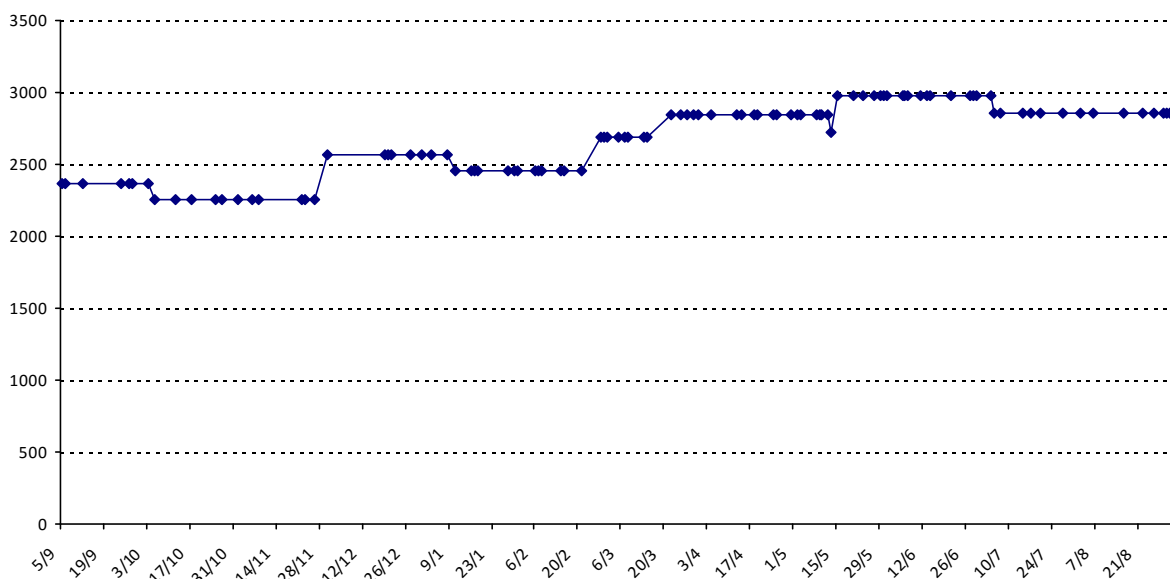

Montpellier, le 02/09/2015

Scrabble classique

HAUW Thierry

Licence : 2248809 Catégorie : S Club : Y21 Fédé : FR

Vous trouverez ci-dessous le récapitulatif de vos résultats lors des tournois de Scrabble classique joués du :

01/09/2014 au **31/08/2015**

Date	Tournoi	Série	Rang	Cote I.	Cote F.	Diff.	PS
05/10/2014	Tournoi de Carnoules	A	10/17	2363	2256	-107	0
30/11/2014	Tournoi de Vidauban	A	2/26	2256	2563	+307	4078
11/01/2015	Championnat régional Var-Estérel	A	13/17	2563	2452	-111	0
27/02/2015	Coupe des Îles de Lérins (Cannes)	A	4/15	2452	2691	+239	1240
22/03/2015	Championnat de France 2015 (Valentigney)	A	24/66	2691	2844	+153	0
13/05/2015	Coupe des Sources (Vichy)	J	31/42	2844	2718	-126	0
15/05/2015	Open du Bourbonnais (Vichy)	A	12/35	2718	2983	+265	0
05/07/2015	Masters Var-Estérel	J	5/8	2983	2855	-128	0

Votre meilleure cote de la saison : **2983**

Votre cote record : **2983** le 05/07/2015, Masters Var-Estérel

Evolution de votre cote au cours de la saison passée

Votre meilleure place dans un tournoi cette saison : **2e.**