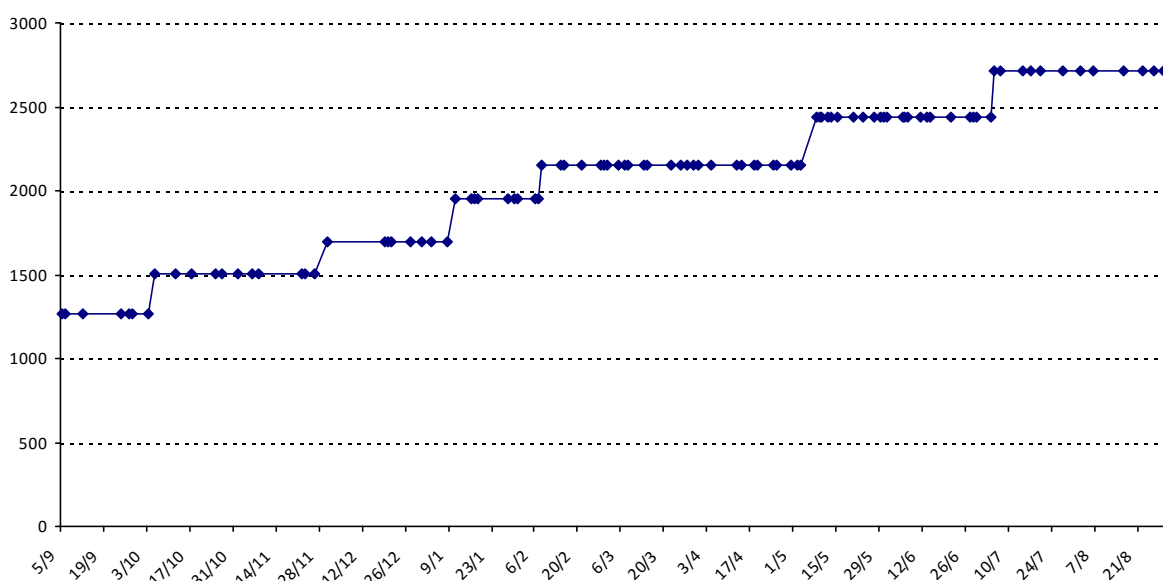

Montpellier, le 02/09/2015

Scrabble classique

PAYET Daniel

Licence : 1006641 Catégorie : S Club : Y03 Fédé : FR

Vous trouverez ci-dessous le récapitulatif de vos résultats lors des tournois de Scrabble classique joués du :

01/09/2014 au **31/08/2015**

Date	Tournoi	Série	Rang	Cote I.	Cote F.	Diff.	PS
05/10/2014	Tournoi de Carnoules	C	7/17	1268	1509	+241	0
30/11/2014	Tournoi de Vidauban	C	14/26	1509	1695	+186	0
11/01/2015	Championnat régional Var-Estérel	B	3/17	1695	1953	+258	1780
08/02/2015	Tournoi du Joker (Marseille)	B	10/25	1953	2153	+200	0
08/05/2015	Tournoi de La Seyne-sur-Mer	A	4/19	2153	2435	+282	2247
05/07/2015	Masters Var-Estérel	A	3/8	2435	2716	+281	0

Votre meilleure cote de la saison : **2716**

Votre cote record : **2716** le 05/07/2015, Masters Var-Estérel

Evolution de votre cote au cours de la saison passée

Votre meilleure place dans un tournoi cette saison : **3e**.