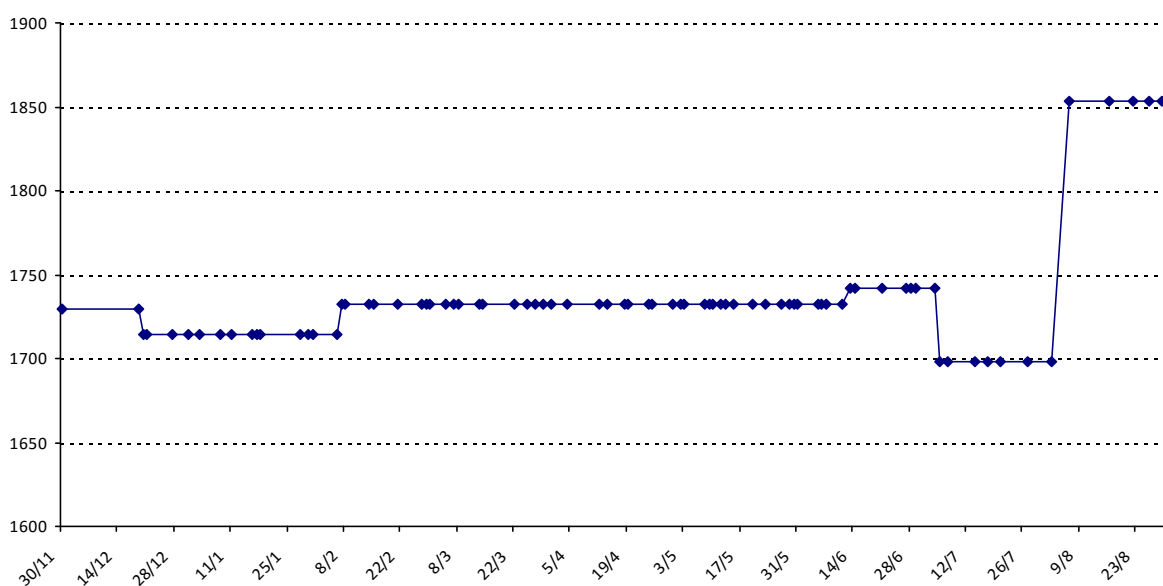

Montpellier, le 02/09/2015

Scrabble classique

LAMON Daniel

Licence : 1692697 Catégorie : S Club : Y02 Fédé : FR

Vous trouverez ci-dessous le récapitulatif de vos résultats lors des tournois de Scrabble classique joués du :
01/09/2014 au **31/08/2015**

Date	Tournoi	Série	Rang	Cote I.	Cote F.	Diff.	PS
30/11/2014	Tournoi de Vidauban	B	15/26	1650	1730	+80	0
20/12/2014	Tournoi de Vidauban	B	6/13	1730	1714	-16	0
07/02/2015	Tournoi de Vidauban	B	2/9	1714	1732	+18	799
13/06/2015	Tournoi de Vidauban	B	3/8	1732	1742	+10	0
05/07/2015	Tournoi de Vidauban	B	6/11	1742	1698	-44	0
06/08/2015	Festival de Gréoux-les-Bains	B	5/10	1698	1853	+155	0

Votre meilleure cote de la saison : **1853**

Votre cote record : **1853** le 06/08/2015, Festival de Gréoux-les-Bains

Evolution de votre cote au cours de la saison passée

Votre meilleure place dans un tournoi cette saison : **2e**.