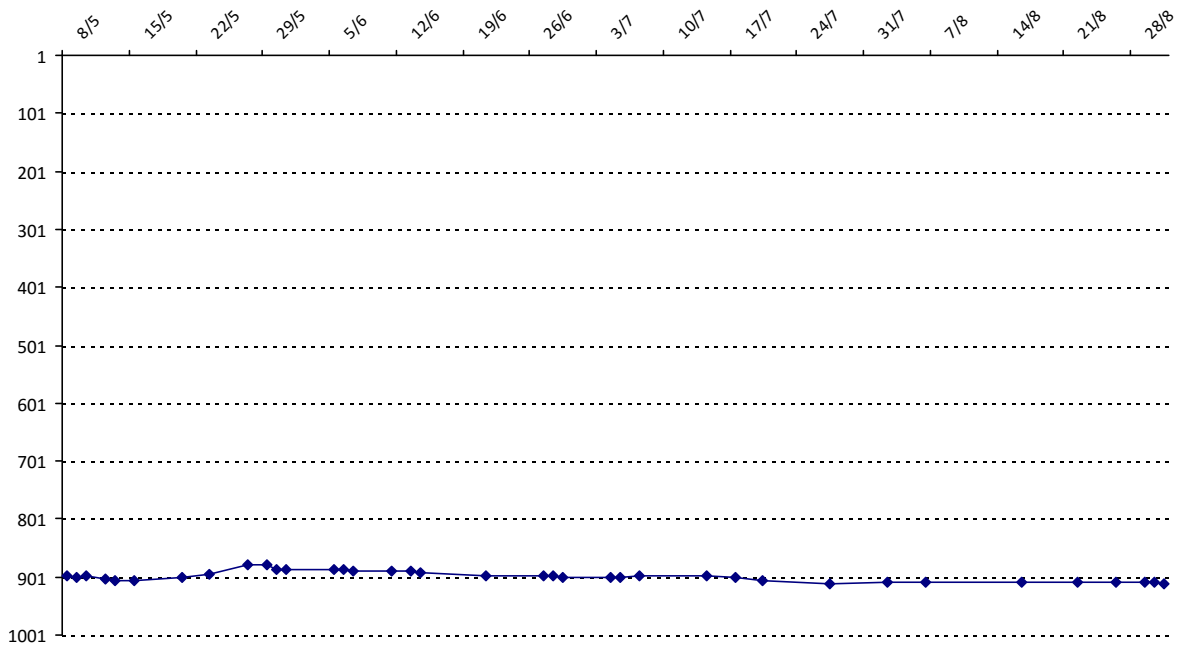

Evolution de votre classement international au cours de la saison passée

Vos points de sélection (PS) pour la saison de sélection écoulee : **0** points.

Vos PS pour les prochains Championnats du Monde : **0** points

Pour la saison 2015-2016, les barres d'accès sont : Joker (**2900**), série A (**2250**), série B (**1600**).
Votre cote au 31/08/2015 est de **1395** points, sauf réajustement, vous commencerez en série **C**.

Nous vous souhaitons une excellente saison **2015-2016** !