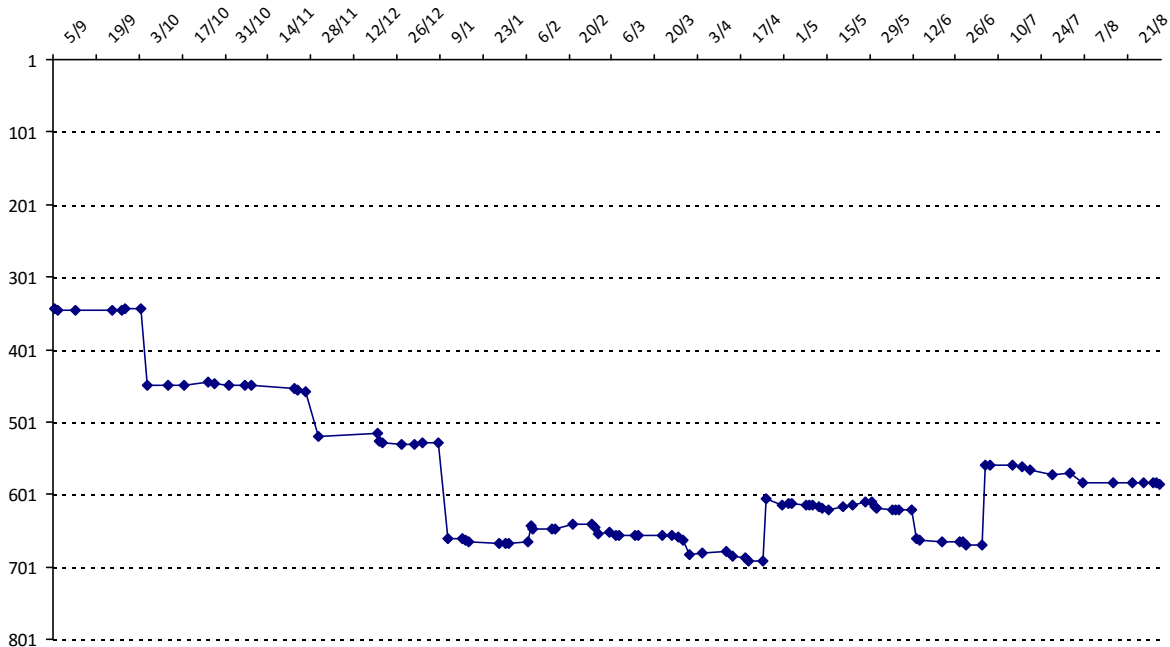

Votre meilleure place dans un tournoi cette saison : **2e**.

	International	National (FR)
Votre meilleur classement de la saison :	291e	198e
Votre classement record :	291e, le 26/03/2014	198e, le 26/03/2014
Votre classement au 31/08/2015 :	587e	387e

Evolution de votre classement international au cours de la saison passée

Vos points de sélection (PS) pour la saison de sélection écoulee : **399** points.
(vous avez terminé **187e** au classement du *Joueur de l'année*).

Vos PS pour les prochains Championnats du Monde : **1039** points (vous êtes actuellement **106e**).

Pour la saison 2015-2016, les barres d'accès sont : Joker (**2900**), série A (**2250**), série B (**1600**).
Votre cote au 31/08/2015 est de **1692** points, sauf réajustement, vous commencerez en série **B**.

Nous vous souhaitons une excellente saison **2015-2016** !