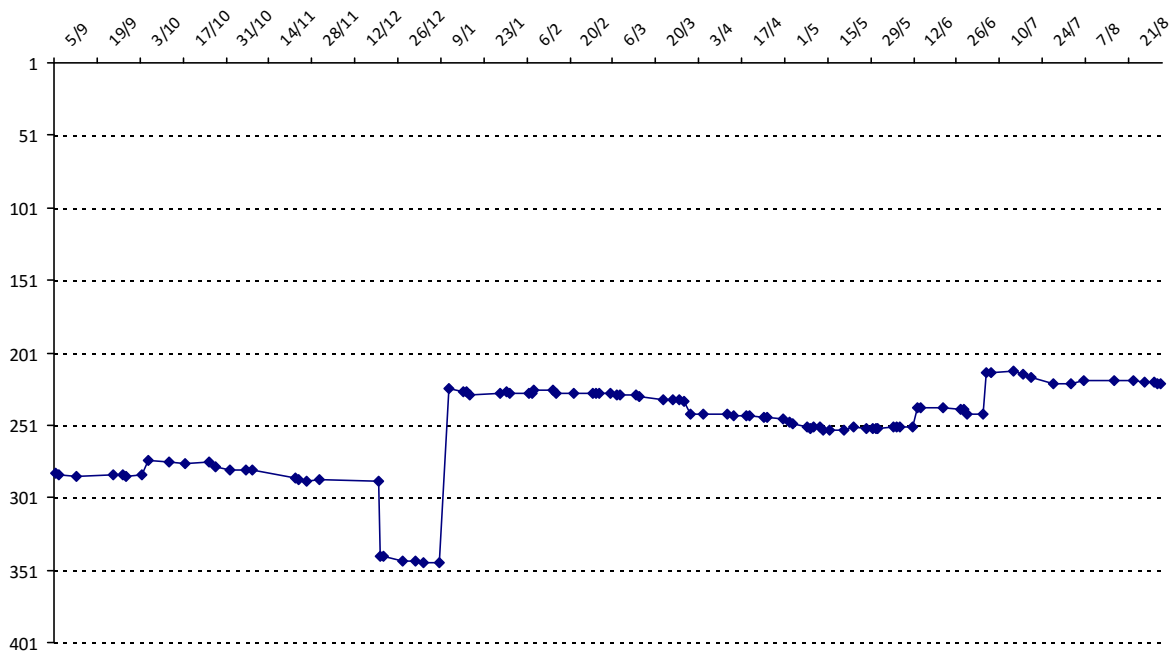

International	National (FR)
Votre meilleur classement de la saison :	214e	146e
Votre classement record :	214e, le 14/07/2015	146e, le 14/07/2015
Votre classement au 31/08/2015 :	222e	152e

Evolution de votre classement international au cours de la saison passée

Vos points de sélection (PS) pour la saison de sélection écoulee : **3361** points.
(vous avez terminé **72e** au classement du *Joueur de l'année*).

Vos PS pour les prochains Championnats du Monde : **1428** points (vous êtes actuellement **95e**).

Pour la saison 2015-2016, les barres d'accès sont : Joker (**2900**), série A (**2250**), série B (**1600**).
Votre cote au 31/08/2015 est de **2293** points, sauf réajustement, vous commencerez en série **A**.

Nous vous souhaitons une excellente saison **2015-2016** !