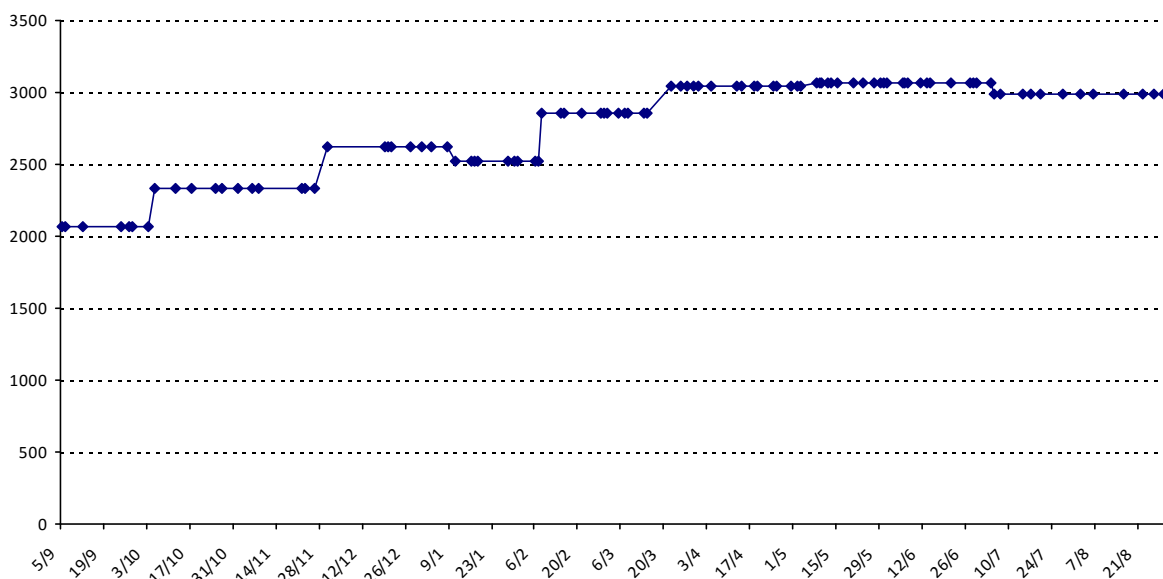

Votre meilleure cote de la saison : **3062**Votre cote record : **3062** le 08/05/2015, Tournoi de La Seyne-sur-Mer

Evolution de votre cote au cours de la saison passée

Votre meilleure place dans un tournoi cette saison : **1e**. Vous avez gagné **2** tournois cette année.