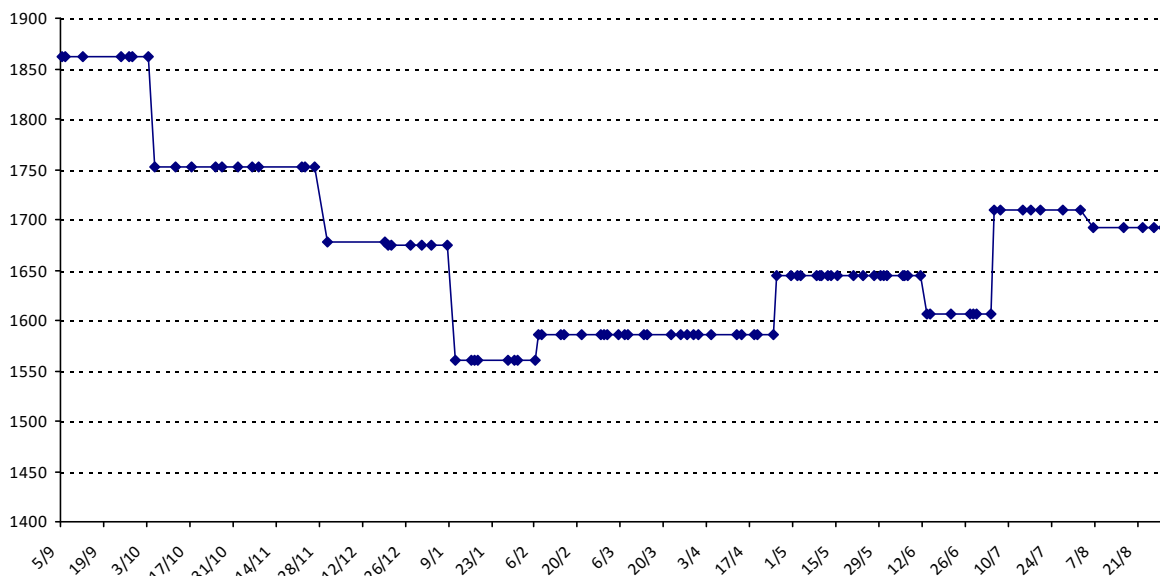

Montpellier, le 02/09/2015

Scrabble classique

BELFIORE Luciana

Licence : 1001559 Catégorie : S Club : Y21 Fédé : FR

Vous trouverez ci-dessous le récapitulatif de vos résultats lors des tournois de Scrabble classique joués du :

01/09/2014 au 31/08/2015

Date	Tournoi	Série	Rang	Cote I.	Cote F.	Diff.	PS
05/10/2014	Tournoi de Carnoules	B	13/17	1862	1752	-110	0
30/11/2014	Tournoi de Vidauban	B	21/26	1752	1677	-75	0
20/12/2014	Tournoi de Vidauban	B	7/13	1677	1675	-2	0
11/01/2015	Championnat régional Var-Estérel	B	17/17	1675	1560	-115	0
07/02/2015	Tournoi de Vidauban	B	3/9	1560	1585	+25	399
25/04/2015	Tournoi de Vidauban	B	2/8	1585	1645	+60	617
13/06/2015	Tournoi de Vidauban	B	6/8	1645	1607	-38	0
05/07/2015	Tournoi de Vidauban	B	3/11	1607	1710	+103	422
06/08/2015	Festival de Gréoux-les-Bains	B	9/10	1710	1692	-18	0

Votre meilleure cote de la saison : **1862**

Votre cote record : **1911** le 23/03/2014, Championnat de France (Pougues-les-Eaux)

Evolution de votre cote au cours de la saison passée