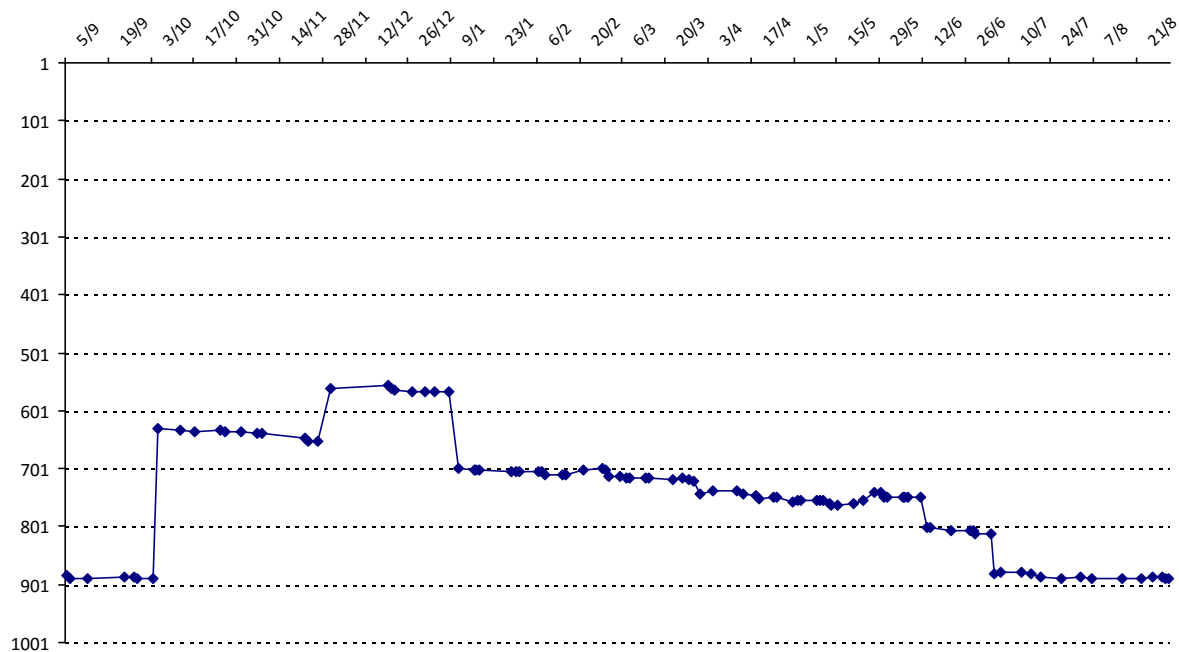

International	National (FR)
Votre meilleur classement de la saison :	557e	374e
Votre classement record :	557e, le 19/12/2014	374e, le 19/12/2014
Votre classement au 31/08/2015 :	891e	613e

Evolution de votre classement international au cours de la saison passée

Vos points de sélection (PS) pour la saison de sélection écoulee : **0** points.

Vos PS pour les prochains Championnats du Monde : **0** points

Pour la saison 2015-2016, les barres d'accès sont : Joker (**2900**), série A (**2250**), série B (**1600**).
Votre cote au 31/08/2015 est de **1411** points, sauf réajustement, vous commencerez en série **C**.

Nous vous souhaitons une excellente saison **2015-2016** !