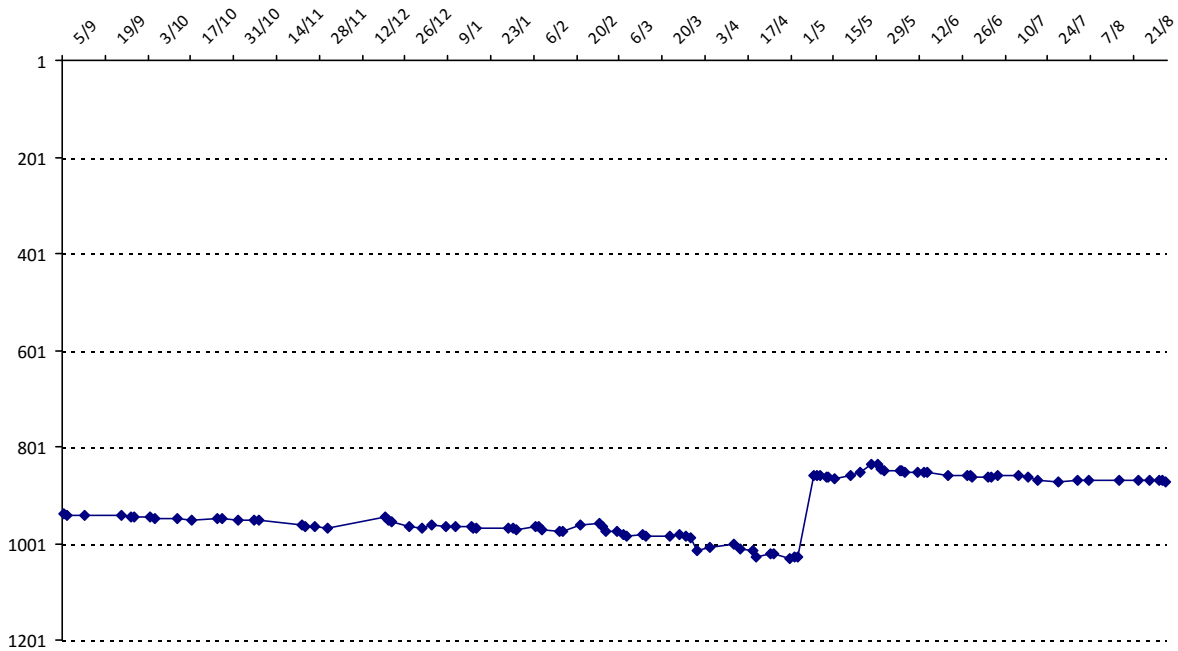

Evolution de votre classement international au cours de la saison passée

Vos points de sélection (PS) pour la saison de sélection écoulee : **0** points.

Vos PS pour les prochains Championnats du Monde : **0** points

Pour la saison 2015-2016, les barres d'accès sont : Joker (**2900**), série A (**2250**), série B (**1600**).
Votre cote au 31/08/2015 est de **1427** points, sauf réajustement, vous commencerez en série **C**.

Nous vous souhaitons une excellente saison **2015-2016** !