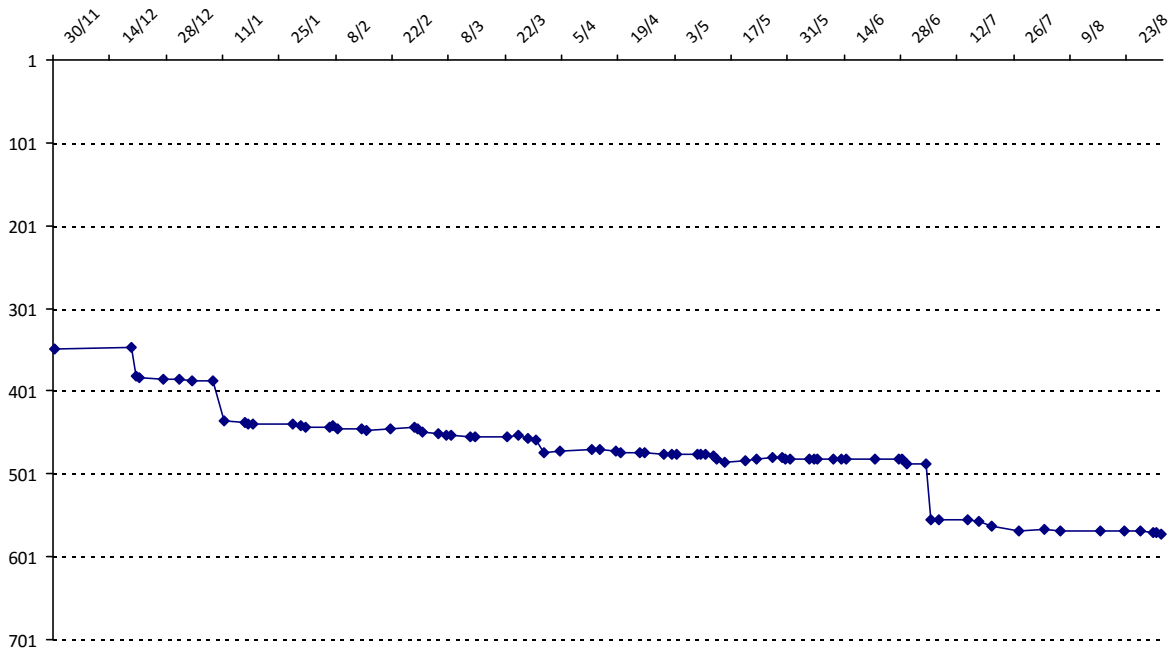

Votre classement record :

349e, le 19/12/2014

236e, le 30/11/2014

Votre classement au **31/08/2015** :

573e

379e

Evolution de votre classement international au cours de la saison passée

Vos points de sélection (PS) pour la saison de sélection écoulee : **914** points.

(vous avez terminé **155e** au classement du *Joueur de l'année*).

Vos PS pour les prochains Championnats du Monde : **0** points

Pour la saison 2015-2016, les barres d'accès sont : Joker (**2900**), série A (**2250**), série B (**1600**).

Votre cote au 31/08/2015 est de **1713** points, sauf réajustement, vous commencerez en série **B**.

Nous vous souhaitons une excellente saison **2015-2016** !