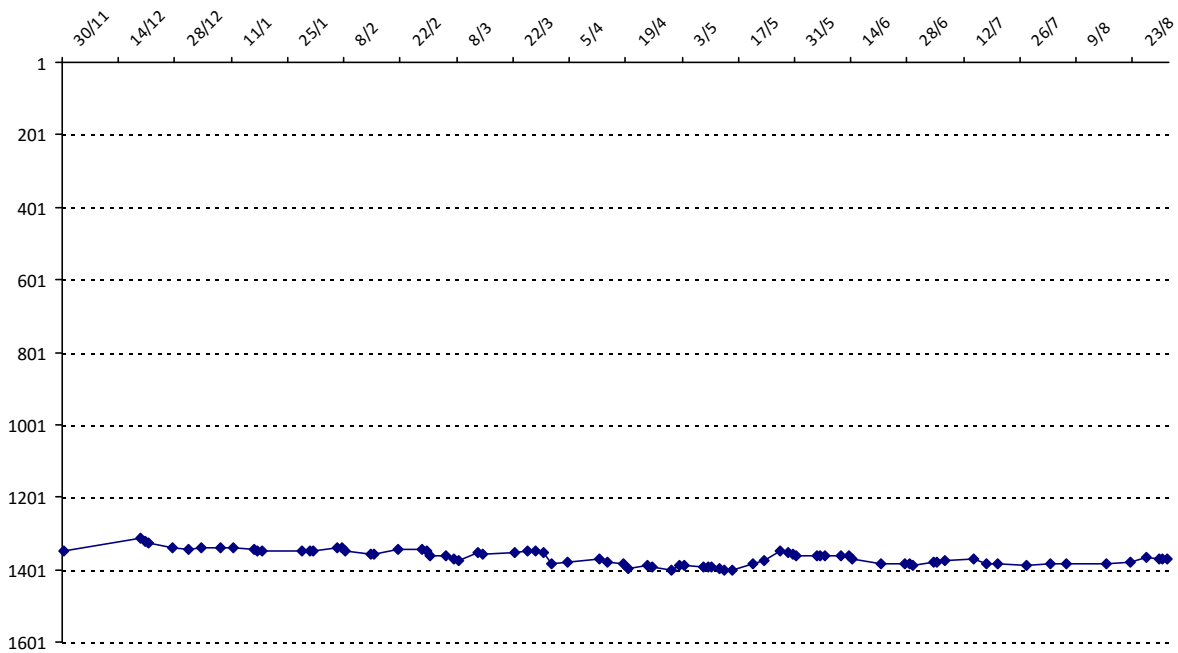

Evolution de votre classement international au cours de la saison passée

Vos points de sélection (PS) pour la saison de sélection écoulee : **0** points.

Vos PS pour les prochains Championnats du Monde : **0** points

Pour la saison 2015-2016, les barres d'accès sont : Joker (**2900**), série A (**2250**), série B (**1600**).
Votre cote au 31/08/2015 est de **1001** points, sauf réajustement, vous commencerez en série **C**.

Nous vous souhaitons une excellente saison **2015-2016** !