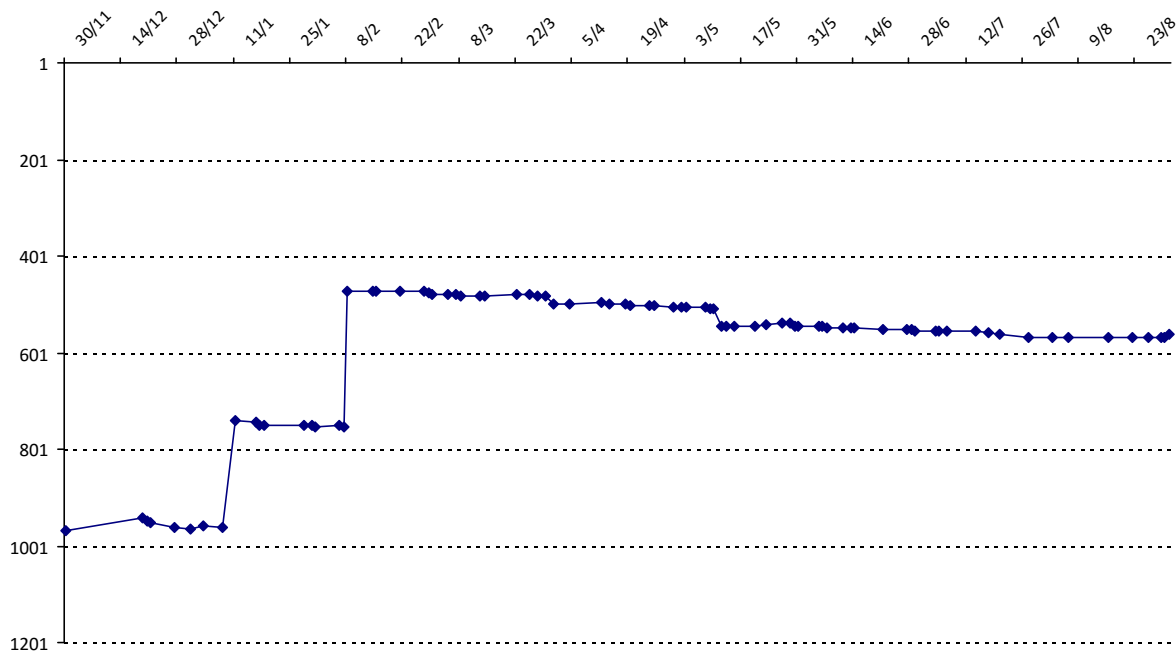

International	National (FR)
Votre meilleur classement de la saison :	473e	315e
Votre classement record :	473e, le 08/02/2015	315e, le 08/02/2015
Votre classement au 31/08/2015 :	562e	372e

Evolution de votre classement international au cours de la saison passée

Vos points de sélection (PS) pour la saison de sélection écoulee : **1165** points.
(vous avez terminé **141e** au classement du *Joueur de l'année*).

Vos PS pour les prochains Championnats du Monde : **0** points

Pour la saison 2015-2016, les barres d'accès sont : Joker (**2900**), série A (**2250**), série B (**1600**).
Votre cote au 31/08/2015 est de **1721** points, sauf réajustement, vous commencerez en série **B**.

Nous vous souhaitons une excellente saison **2015-2016** !