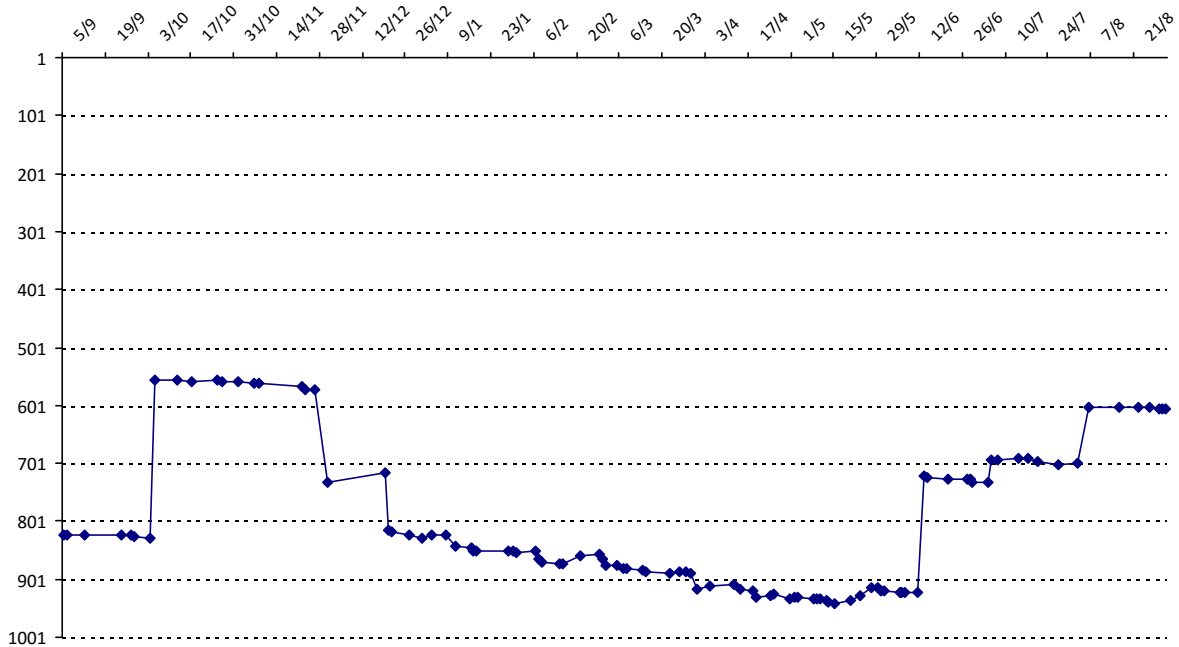

Votre meilleure place dans un tournoi cette saison : **3e**.

	International	National (FR)
Votre meilleur classement de la saison :	557e	364e
Votre classement record :	557e, le 05/10/2014	364e, le 05/10/2014
Votre classement au 31/08/2015 :	607e	403e

Evolution de votre classement international au cours de la saison passée

Vos points de sélection (PS) pour la saison de sélection écoulee : **1481** points.
(vous avez terminé **125e** au classement du *Joueur de l'année*).

Vos PS pour les prochains Championnats du Monde : **0** points

Pour la saison 2015-2016, les barres d'accès sont : Joker (**2900**), série A (**2250**), série B (**1600**).
Votre cote au 31/08/2015 est de **1675** points, sauf réajustement, vous commencerez en série **B**.

Nous vous souhaitons une excellente saison **2015-2016** !