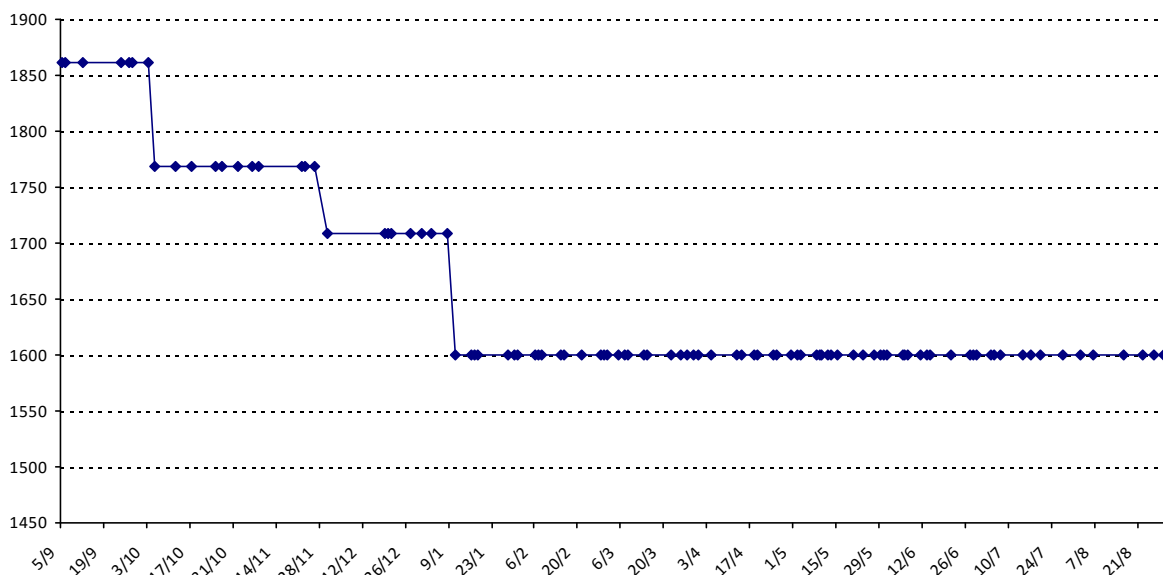

Montpellier, le 02/09/2015

Scrabble classique

BELFIORE Lucas

Licence : 1001547 Catégorie : J Club : Y21 Fédé : FR

Vous trouverez ci-dessous le récapitulatif de vos résultats lors des tournois de Scrabble classique joués du :

01/09/2014 au 31/08/2015

Date	Tournoi	Série	Rang	Cote I.	Cote F.	Diff.	PS
05/10/2014	Tournoi de Carnoules	B	8/17	1861	1769	-92	0
30/11/2014	Tournoi de Vidauban	B	20/26	1769	1709	-60	0
11/01/2015	Championnat régional Var-Estérel	B	14/17	1709	1600	-109	0

Votre meilleure cote de la saison : **1861**

Votre cote record : **1861** le 05/10/2014, Tournoi de Carnoules

Evolution de votre cote au cours de la saison passée

Votre meilleure place dans un tournoi cette saison : **8e**.

Votre meilleur classement de la saison :

International

340e

National (FR)

229e

Votre classement record :

340e, le 21/05/2014

229e, le 21/05/2014

Votre classement au **31/08/2015** :

698e

472e