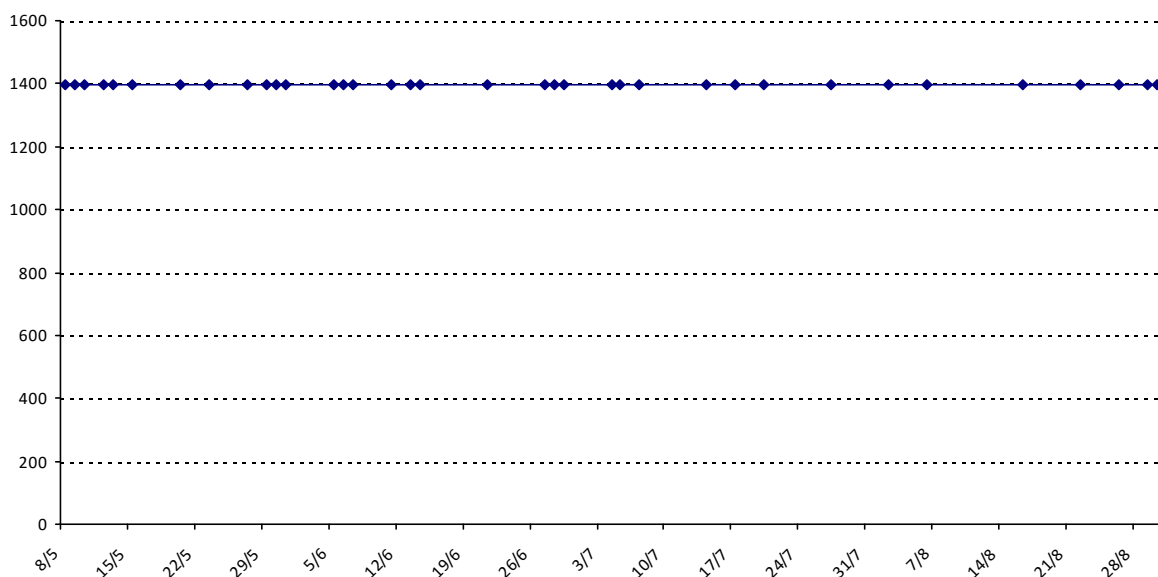

Montpellier, le 02/09/2015

Scrabble classique

PARLARRIEU Colette

Licence : 1008057 Catégorie : D Club : Y12 Fédé : FR

Vous trouverez ci-dessous le récapitulatif de vos résultats lors des tournois de Scrabble classique joués du :

01/09/2014 au **31/08/2015**

Date	Tournoi	Série	Rang	Cote I.	Cote F.	Diff.	PS
08/05/2015	Tournoi de La Seyne-sur-Mer	C	16/19	1265	1395	+130	0

Votre meilleure cote de la saison : **1395**

Votre cote record : **1395** le 08/05/2015, Tournoi de La Seyne-sur-Mer

Evolution de votre cote au cours de la saison passée

Votre meilleure place dans un tournoi cette saison : **16e**.

	International	National (FR)
Votre meilleur classement de la saison :	881e	612e
Votre classement record :	212e, le 18/02/2006	200e, le 18/02/2006
Votre classement au 31/08/2015 :	912e	630e