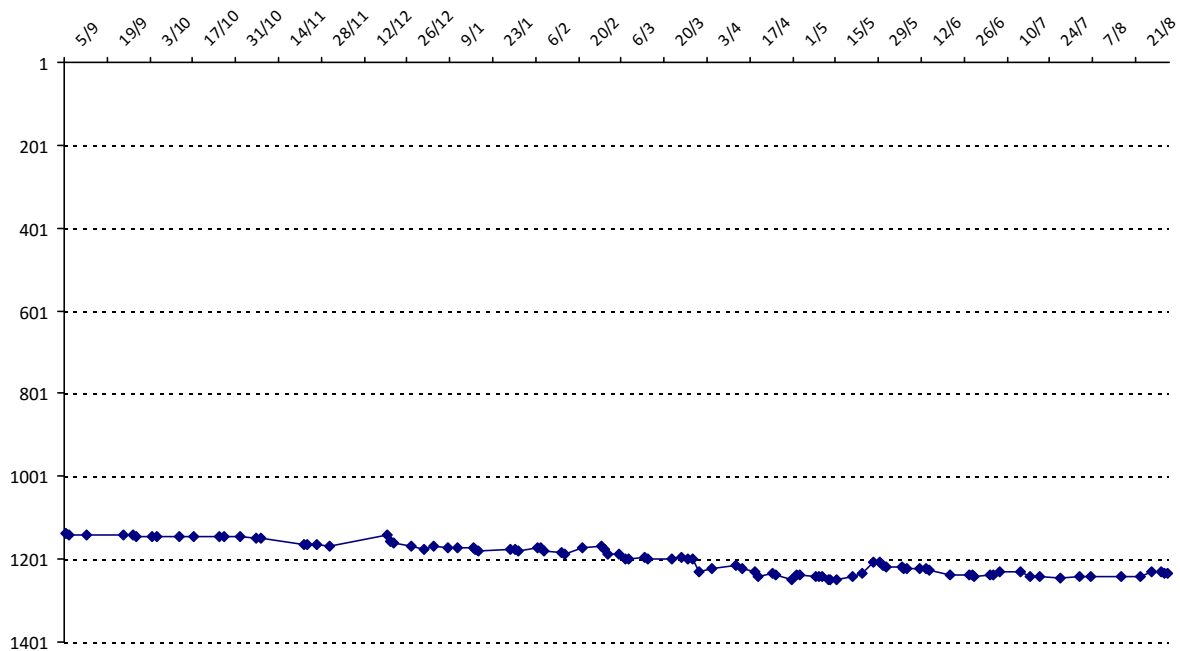

Evolution de votre classement international au cours de la saison passée

Vos points de sélection (PS) pour la saison de sélection écoulee : **0** points.

Vos PS pour les prochains Championnats du Monde : **0** points

Pour la saison 2015-2016, les barres d'accès sont : Joker (**2900**), série A (**2250**), série B (**1600**).
Votre cote au 31/08/2015 est de **1068** points, sauf réajustement, vous commencerez en série **C**.

Nous vous souhaitons une excellente saison **2015-2016** !