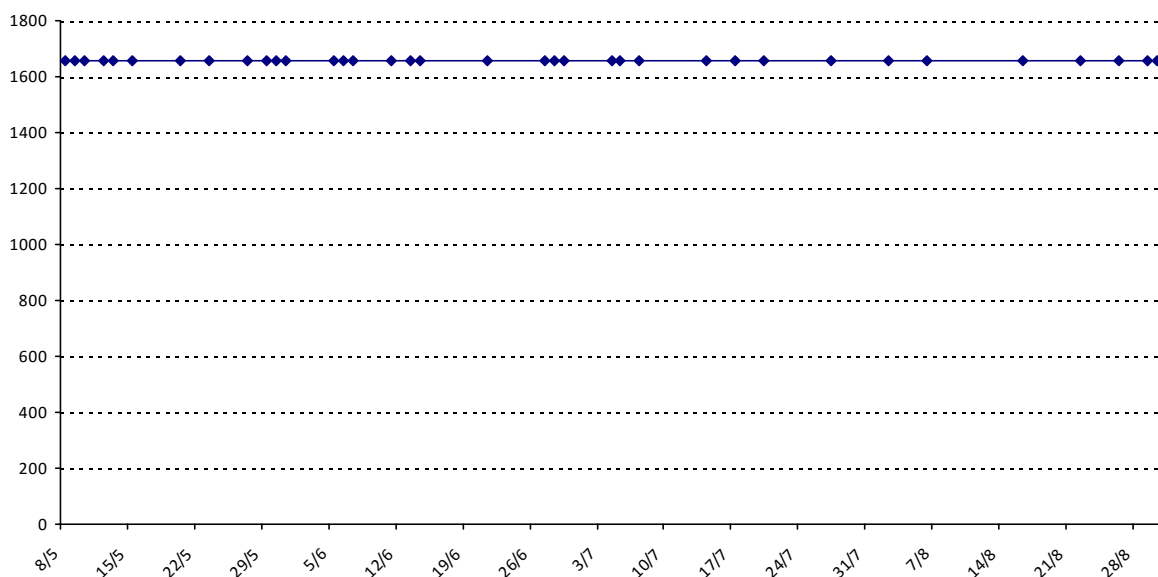

Montpellier, le 02/09/2015

Scrabble classique

BERTHOD Françoise

Licence : 1119146 Catégorie : V Club : Y12 Fédé : FR

Vous trouverez ci-dessous le récapitulatif de vos résultats lors des tournois de Scrabble classique joués du :

01/09/2014 au **31/08/2015**

Date	Tournoi	Série	Rang	Cote I.	Cote F.	Diff.	PS
08/05/2015	Tournoi de La Seyne-sur-Mer	B	13/19	1650	1657	+7	0

Votre meilleure cote de la saison : **1657**

Votre cote record : **1657** le 08/05/2015, Tournoi de La Seyne-sur-Mer

Evolution de votre cote au cours de la saison passée

Votre meilleure place dans un tournoi cette saison : **13e**.

	International	National (FR)
Votre meilleur classement de la saison :	596e	399e
Votre classement record :	596e, le 27/05/2015	399e, le 08/05/2015
Votre classement au 31/08/2015 :	623e	417e