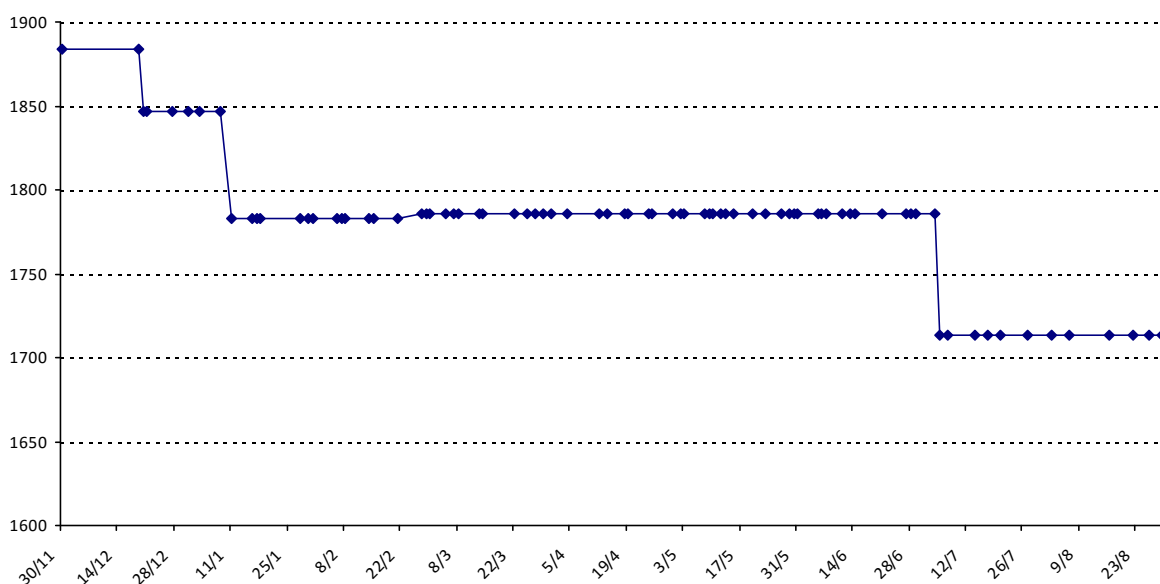

Montpellier, le 02/09/2015

Scrabble classique

MORAGLIA Christian

Licence : 1001773 Catégorie : S Club : Y02 Fédé : FR

Vous trouverez ci-dessous le récapitulatif de vos résultats lors des tournois de Scrabble classique joués du :

01/09/2014 au 31/08/2015

Date	Tournoi	Série	Rang	Cote I.	Cote F.	Diff.	PS
30/11/2014	Tournoi de Vidauban	B	12/26	1650	1884	+234	0
20/12/2014	Tournoi de Vidauban	B	3/13	1884	1847	-37	914
11/01/2015	Championnat régional Var-Estérel	B	11/17	1847	1783	-64	0
27/02/2015	Coupe des Îles de Lérins (Cannes)	B	13/15	1783	1786	+3	0
05/07/2015	Tournoi de Vidauban	B	7/11	1786	1713	-73	0

Votre meilleure cote de la saison : **1884**

Votre cote record : **1884** le 30/11/2014, Tournoi de Vidauban

Evolution de votre cote au cours de la saison passée

Votre meilleure place dans un tournoi cette saison : **3e**.

International

National (FR)

Votre meilleur classement de la saison :

349e

236e