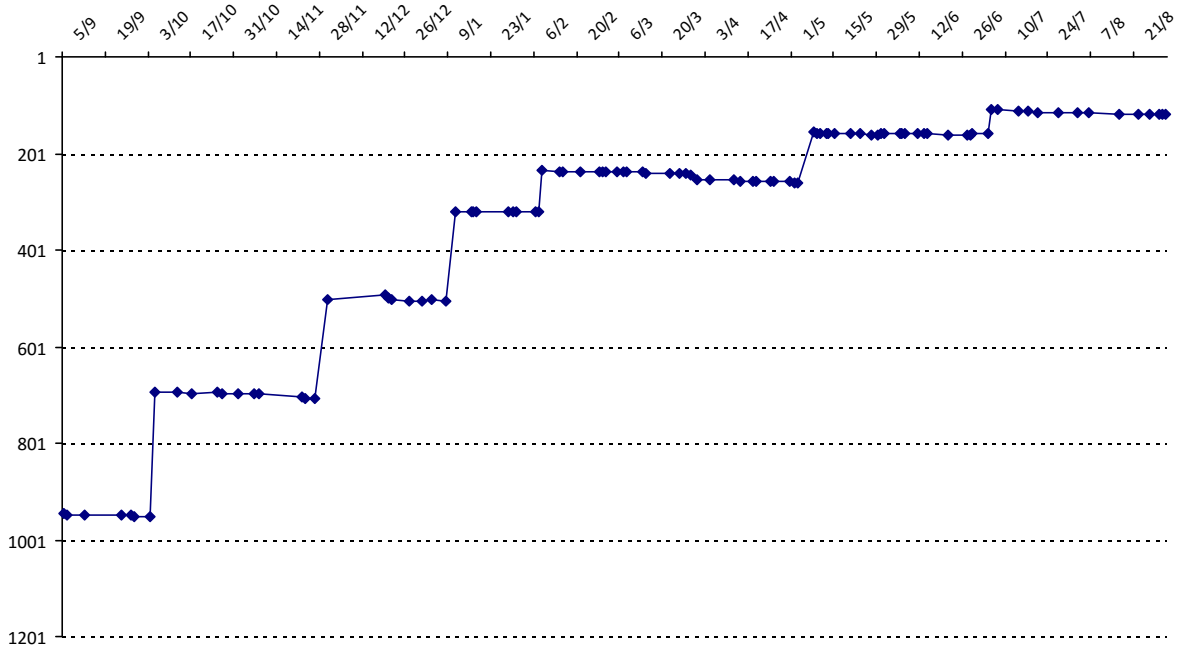

International	National (FR)
Votre meilleur classement de la saison :	110e	82e
Votre classement record :	110e, le 05/07/2015	82e, le 05/07/2015
Votre classement au 31/08/2015 :	120e	86e

Evolution de votre classement international au cours de la saison passée

Vos points de sélection (PS) pour la saison de sélection écoulee : **1780** points.
(vous avez terminé **114e** au classement du *Joueur de l'année*).

Vos PS pour les prochains Championnats du Monde : **2247** points (vous êtes actuellement **70e**).

Pour la saison 2015-2016, les barres d'accès sont : Joker (**2900**), série A (**2250**), série B (**1600**).
Votre cote au 31/08/2015 est de **2716** points, sauf réajustement, vous commencerez en série **A**.

Nous vous souhaitons une excellente saison **2015-2016** !