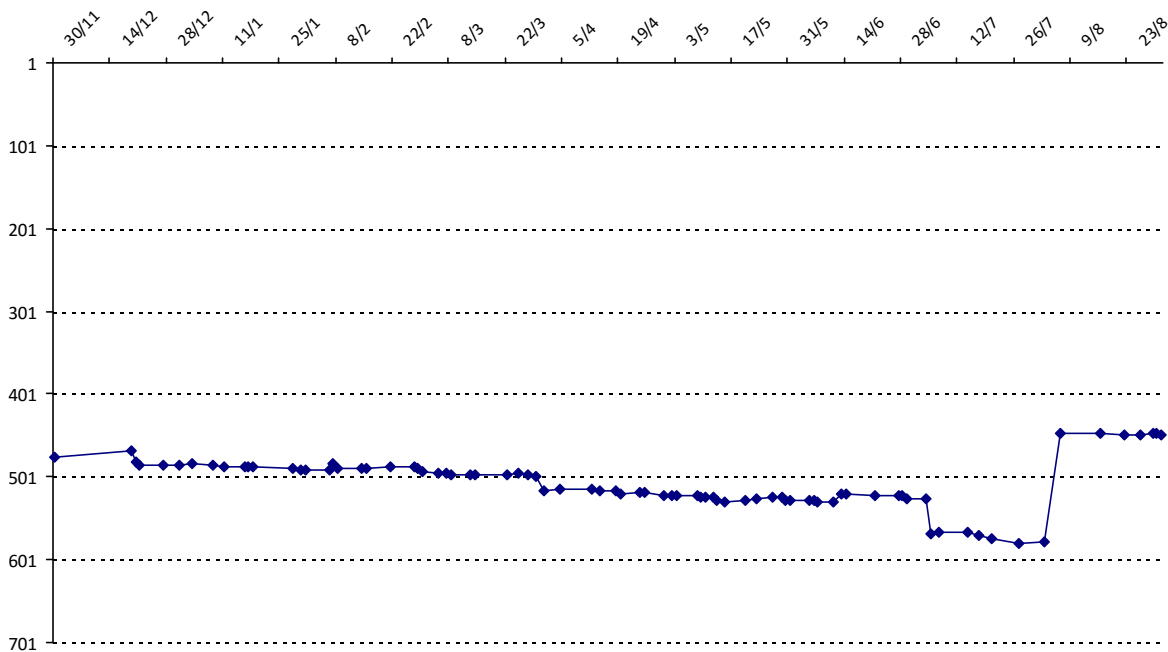

International	National (FR)
Votre meilleur classement de la saison :	449e	294e
Votre classement record :	449e, le 06/08/2015	294e, le 06/08/2015
Votre classement au 31/08/2015 :	450e	295e

Evolution de votre classement international au cours de la saison passée

Vos points de sélection (PS) pour la saison de sélection écoulee : **799** points.
(vous avez terminé **156e** au classement du *Joueur de l'année*).

Vos PS pour les prochains Championnats du Monde : **0** points

Pour la saison 2015-2016, les barres d'accès sont : Joker (**2900**), série A (**2250**), série B (**1600**).
Votre cote au 31/08/2015 est de **1853** points, sauf réajustement, vous commencerez en série **B**.

Nous vous souhaitons une excellente saison **2015-2016** !