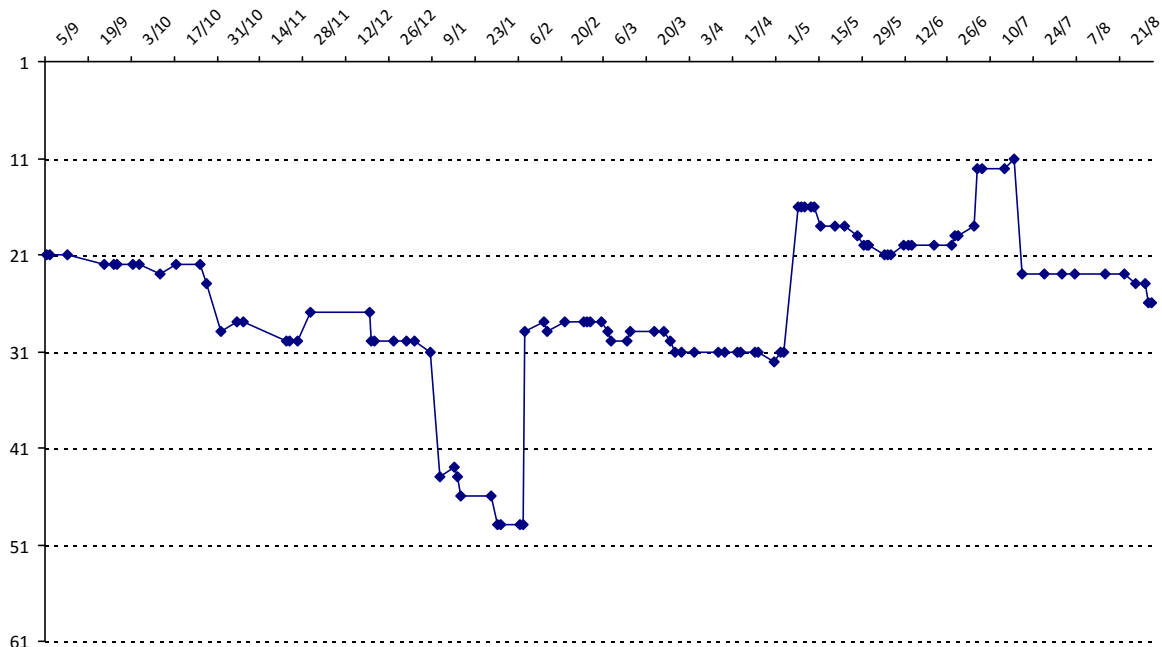

Votre meilleure place dans un tournoi cette saison : **1e**. Vous avez gagné **1** tournoi cette année.
Vous avez gagné **1** tournoi en tout.

	International	National (FR)
Votre meilleur classement de la saison :	11e	7e
Votre classement record :	11e, le 17/07/2015	7e, le 17/07/2015
Votre classement au 31/08/2015 :	26e	20e

Evolution de votre classement international au cours de la saison passée

Vos points de sélection (PS) pour la saison de sélection écoulee : **19713** points.
(vous avez terminé **8e** au classement du *Joueur de l'année*).

Vos PS pour les prochains Championnats du Monde : **6963** points (vous êtes actuellement **16e**).

Pour la saison 2015-2016, les barres d'accès sont : Joker (**2900**), série A (**2250**), série B (**1600**).
Votre cote au 31/08/2015 est de **3273** points, sauf réajustement, vous commencerez en série **Joker**.

Nous vous souhaitons une excellente saison **2015-2016** !