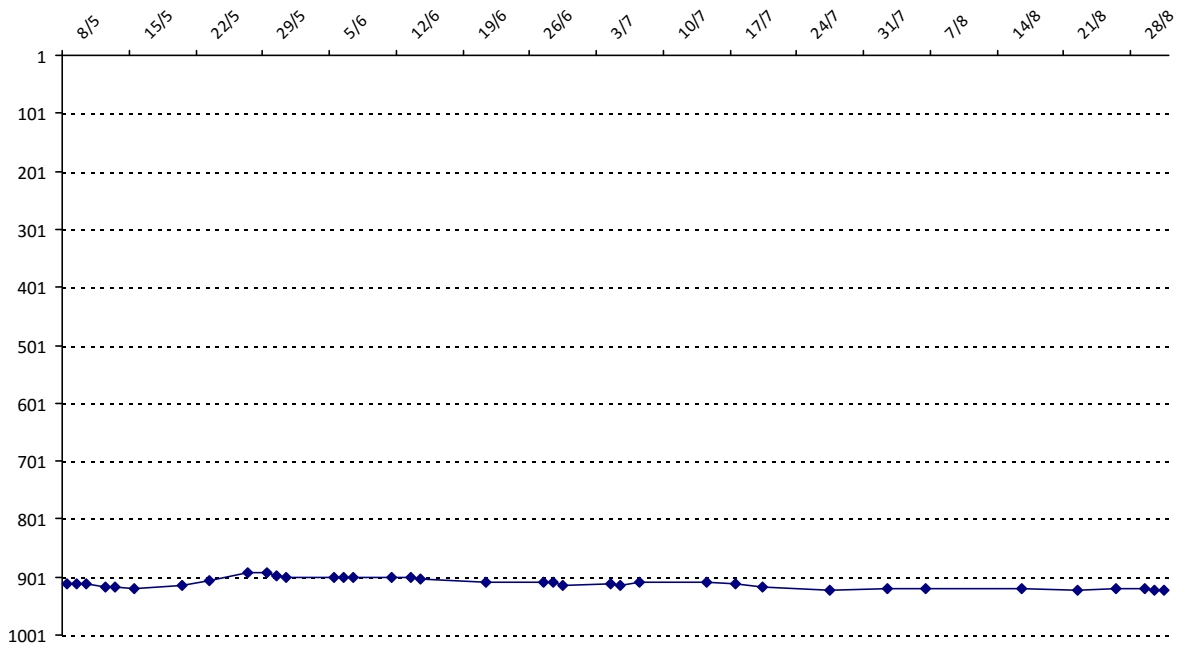

Evolution de votre classement international au cours de la saison passée

Vos points de sélection (PS) pour la saison de sélection écoulee : **0** points.

Vos PS pour les prochains Championnats du Monde : **0** points

Pour la saison 2015-2016, les barres d'accès sont : Joker (**2900**), série A (**2250**), série B (**1600**).
Votre cote au 31/08/2015 est de **1388** points, sauf réajustement, vous commencerez en série **C**.

Nous vous souhaitons une excellente saison **2015-2016** !