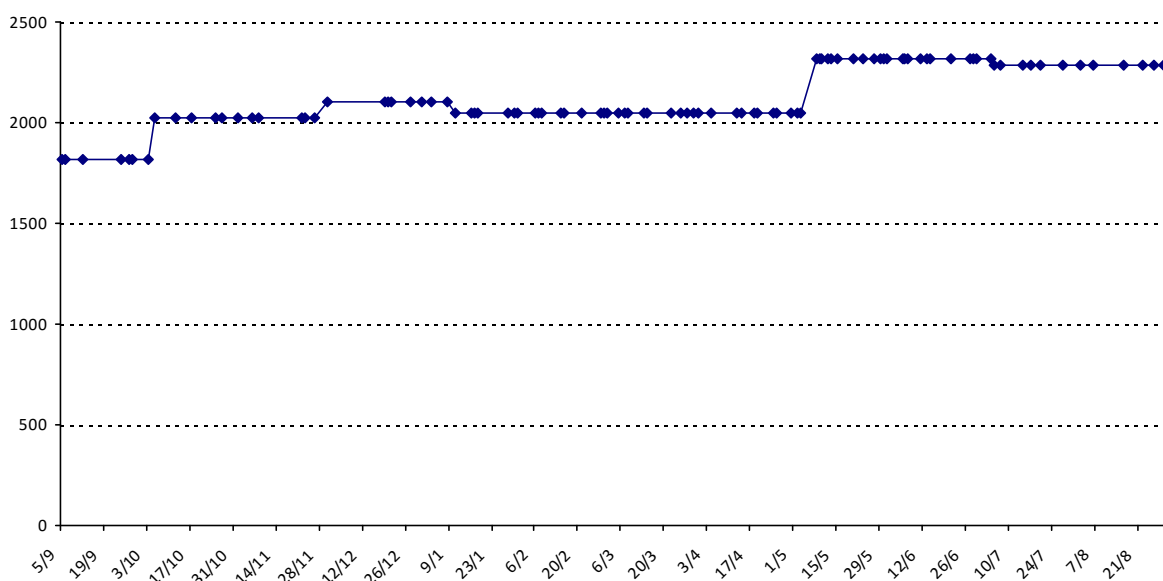

Montpellier, le 02/09/2015

Scrabble classique

GORSE Jean-Jacques

Licence : 1039301 Catégorie : S Club : Y03 Fédé : FR

Vous trouverez ci-dessous le récapitulatif de vos résultats lors des tournois de Scrabble classique joués du :

01/09/2014 au 31/08/2015

Date	Tournoi	Série	Rang	Cote I.	Cote F.	Diff.	PS
05/10/2014	Tournoi de Carnoules	B	2/17	1820	2024	+204	1974
30/11/2014	Tournoi de Vidauban	B	10/26	2024	2102	+78	0
11/01/2015	Championnat régional Var-Estérel	B	6/17	2102	2047	-55	0
08/05/2015	Tournoi de La Seyne-sur-Mer	B	8/19	2047	2320	+273	0
05/07/2015	Masters Var-Estérel	A	7/8	2320	2283	-37	0

Votre meilleure cote de la saison : **2320**

Votre cote record : **2320** le 08/05/2015, Tournoi de La Seyne-sur-Mer

Evolution de votre cote au cours de la saison passée

Votre meilleure place dans un tournoi cette saison : **2e**.

Vous avez gagné **1** tournoi en tout.

International

National (FR)

Votre meilleur classement de la saison :

192e

131e