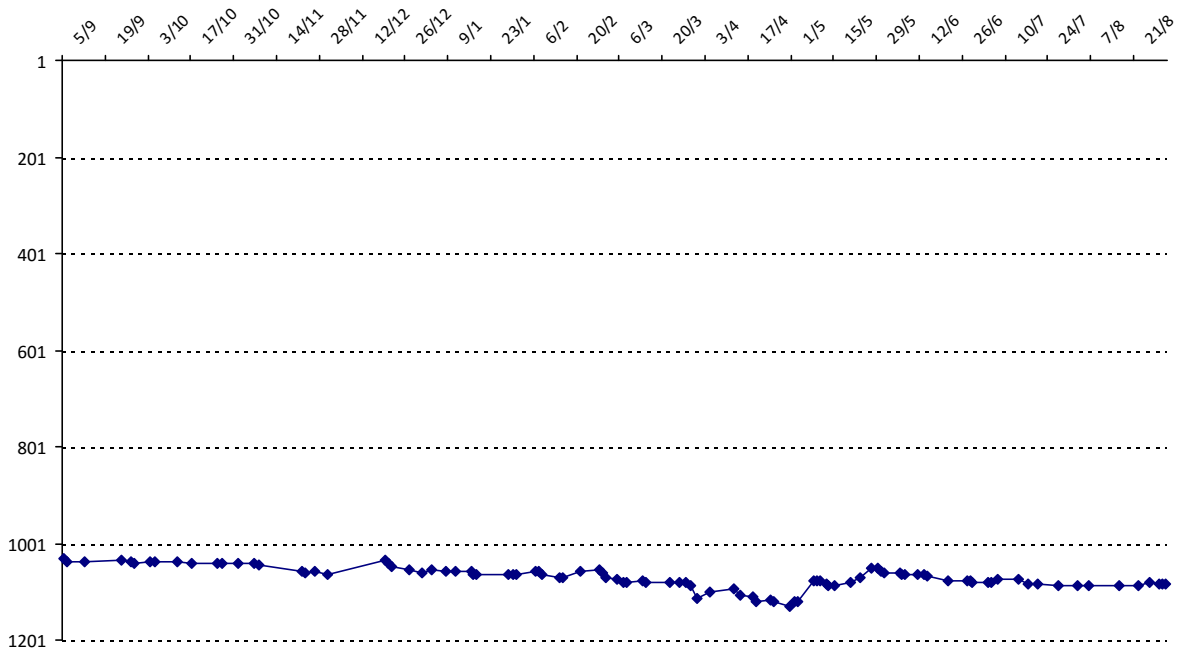

Evolution de votre classement international au cours de la saison passée

Vos points de sélection (PS) pour la saison de sélection écoulee : **0** points.

Vos PS pour les prochains Championnats du Monde : **0** points

Pour la saison 2015-2016, les barres d'accès sont : Joker (**2900**), série A (**2250**), série B (**1600**).
Votre cote au 31/08/2015 est de **1237** points, sauf réajustement, vous commencerez en série **C**.

Nous vous souhaitons une excellente saison **2015-2016** !