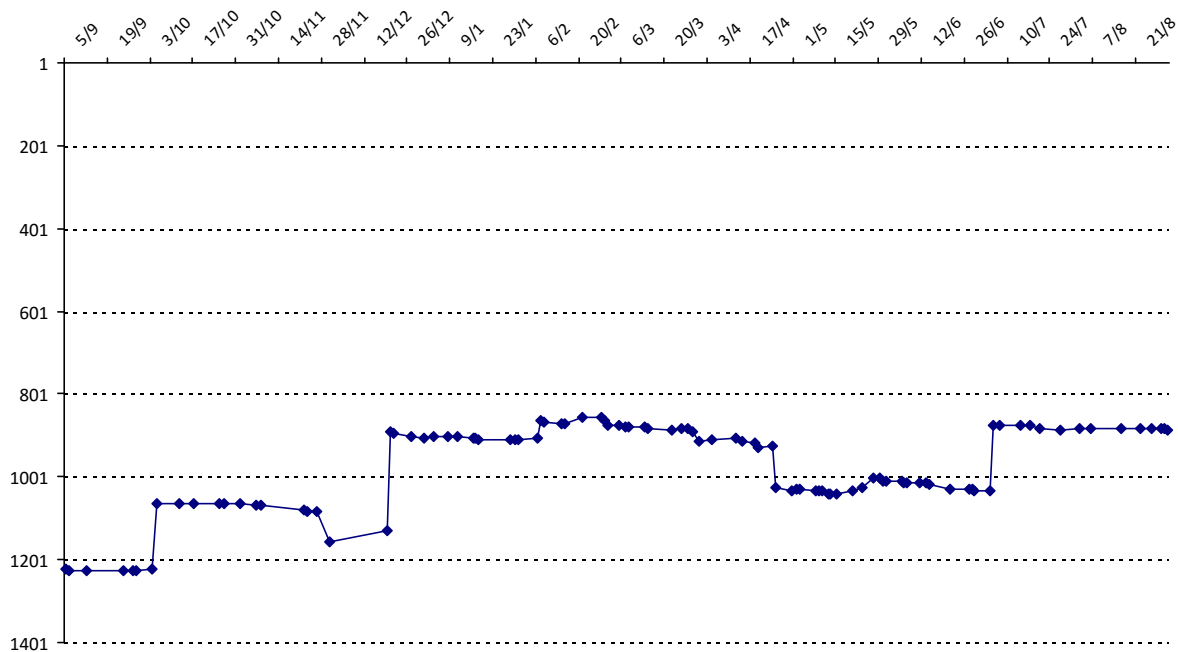

International	National (FR)
Votre meilleur classement de la saison :	857e	585e
Votre classement record :	857e, le 27/02/2015	585e, le 21/02/2015
Votre classement au 31/08/2015 :	887e	609e

Evolution de votre classement international au cours de la saison passée

Vos points de sélection (PS) pour la saison de sélection écoulee : **0** points.

Vos PS pour les prochains Championnats du Monde : **0** points

Pour la saison 2015-2016, les barres d'accès sont : Joker (**2900**), série A (**2250**), série B (**1600**).
Votre cote au 31/08/2015 est de **1413** points, sauf réajustement, vous commencerez en série **C**.

Nous vous souhaitons une excellente saison **2015-2016** !