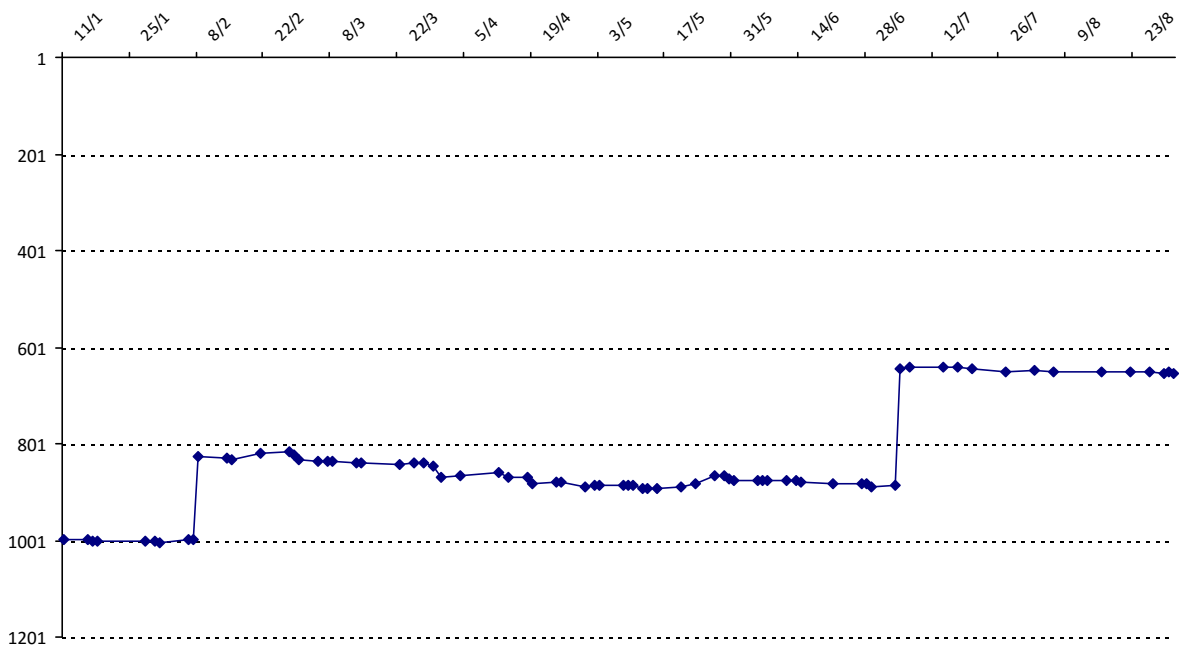

Evolution de votre classement international au cours de la saison passée

Vos points de sélection (PS) pour la saison de sélection écoulee : **0** points.

Vos PS pour les prochains Championnats du Monde : **844** points (vous êtes actuellement **113e**).

Pour la saison 2015-2016, les barres d'accès sont : Joker (**2900**), série A (**2250**), série B (**1600**).
Votre cote au 31/08/2015 est de **1630** points, sauf réajustement, vous commencerez en série **B**.

Nous vous souhaitons une excellente saison **2015-2016** !