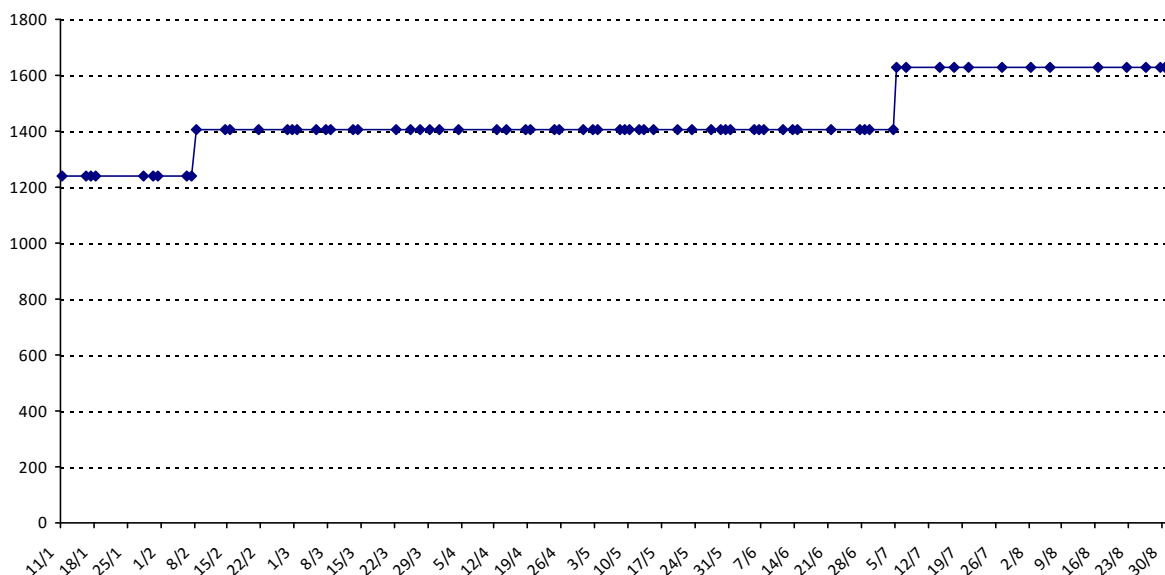

Montpellier, le 02/09/2015

Scrabble classique

FRANCHETEAU Monique

Licence : 1007304 Catégorie : D Club : Y03 Fédé : FR

Vous trouverez ci-dessous le récapitulatif de vos résultats lors des tournois de Scrabble classique joués du :

01/09/2014 au 31/08/2015

Date	Tournoi	Série	Rang	Cote I.	Cote F.	Diff.	PS
11/01/2015	Championnat régional Var-Estérel	C	9/17	1000	1242	+242	0
08/02/2015	Tournoi du Joker (Marseille)	C	20/25	1242	1405	+163	0
05/07/2015	Tournoi de Vidauban	C	2/11	1405	1630	+225	844

Votre meilleure cote de la saison : **1630**

Votre cote record : **1630** le 05/07/2015, Tournoi de Vidauban

Evolution de votre cote au cours de la saison passée

Votre meilleure place dans un tournoi cette saison : **2e**.

Votre meilleur classement de la saison :

International

641e

National (FR)

429e

Votre classement record :

641e, le 14/07/2015

429e, le 07/07/2015

Votre classement au **31/08/2015** :

656e

440e