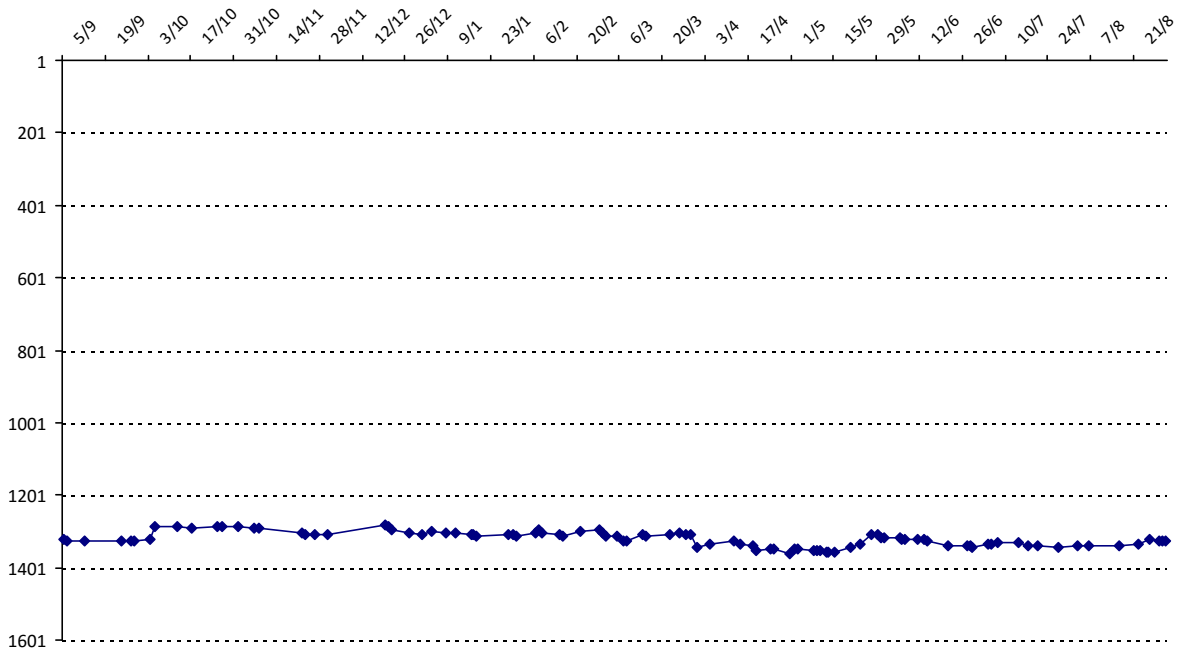

Evolution de votre classement international au cours de la saison passée

Vos points de sélection (PS) pour la saison de sélection écoulee : **0** points.

Vos PS pour les prochains Championnats du Monde : **0** points

Pour la saison 2015-2016, les barres d'accès sont : Joker (**2900**), série A (**2250**), série B (**1600**).
Votre cote au 31/08/2015 est de **1004** points, sauf réajustement, vous commencerez en série **C**.

Nous vous souhaitons une excellente saison **2015-2016** !