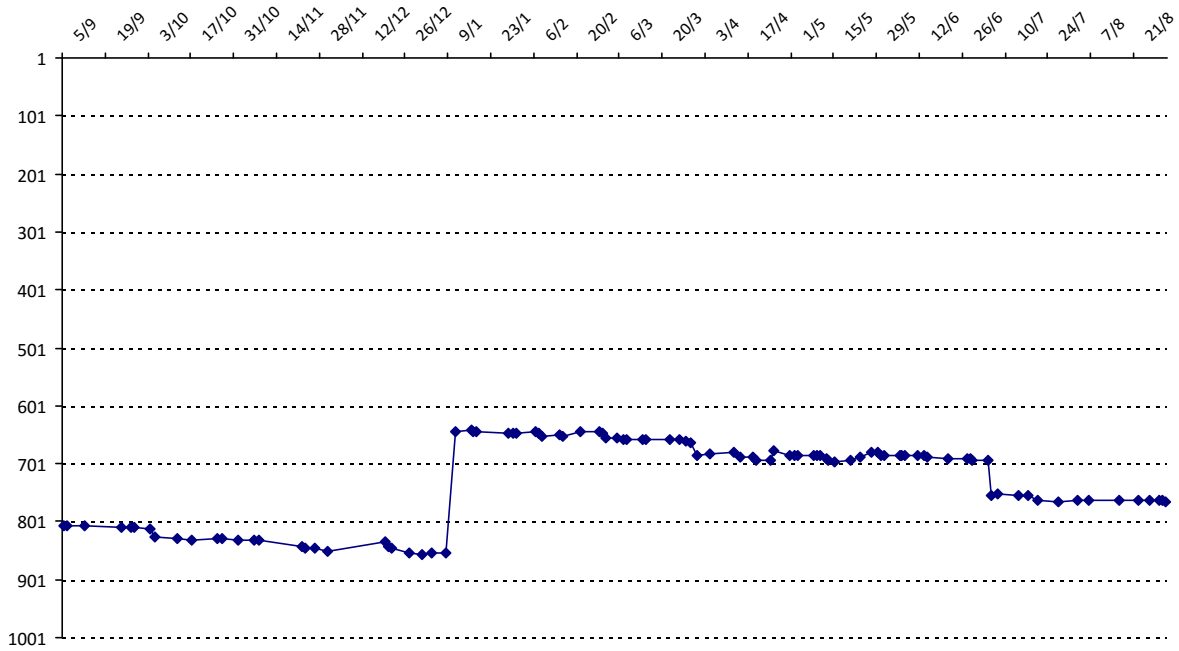

Votre classement record :

644e, le 16/01/2015

434e, le 16/01/2015

Votre classement au **31/08/2015** :

767e

520e

Evolution de votre classement international au cours de la saison passée

Vos points de sélection (PS) pour la saison de sélection écoulee : **0** points.

Vos PS pour les prochains Championnats du Monde : **0** points

Pour la saison 2015-2016, les barres d'accès sont : Joker (**2900**), série A (**2250**), série B (**1600**).
Votre cote au 31/08/2015 est de **1534** points, sauf réajustement, vous commencerez en série **C**.

Nous vous souhaitons une excellente saison **2015-2016** !