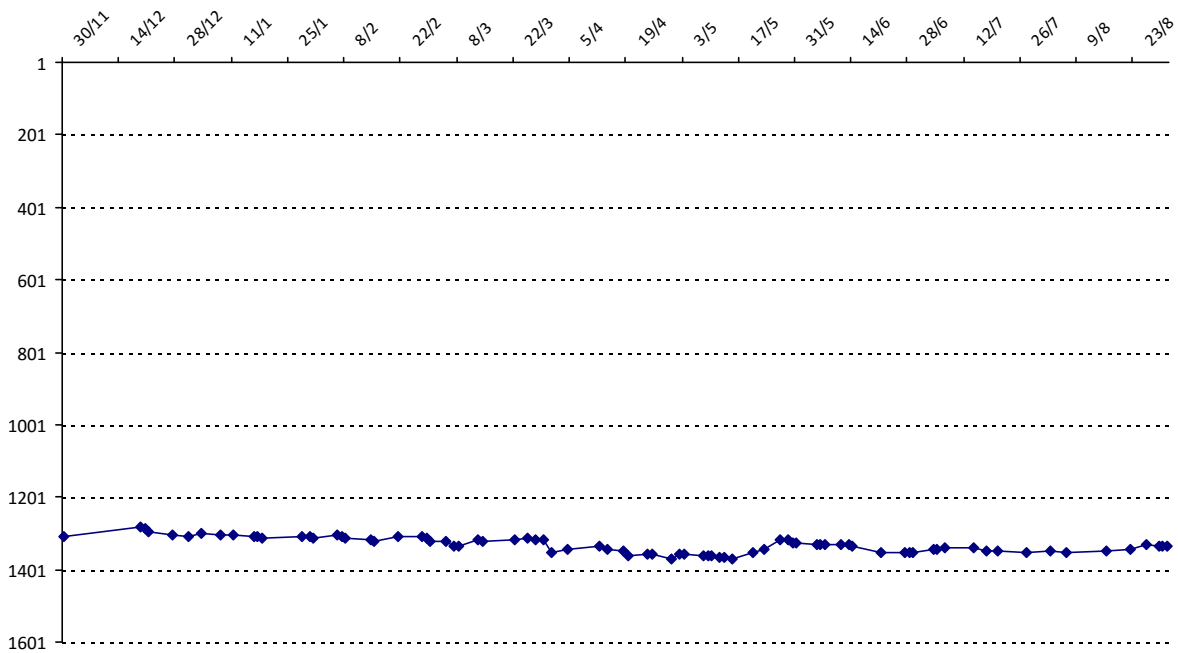

Evolution de votre classement international au cours de la saison passée

Vos points de sélection (PS) pour la saison de sélection écoulee : **0** points.

Vos PS pour les prochains Championnats du Monde : **0** points

Pour la saison 2015-2016, les barres d'accès sont : Joker (**2900**), série A (**2250**), série B (**1600**).
Votre cote au 31/08/2015 est de **1003** points, sauf réajustement, vous commencerez en série **C**.

Nous vous souhaitons une excellente saison **2015-2016** !