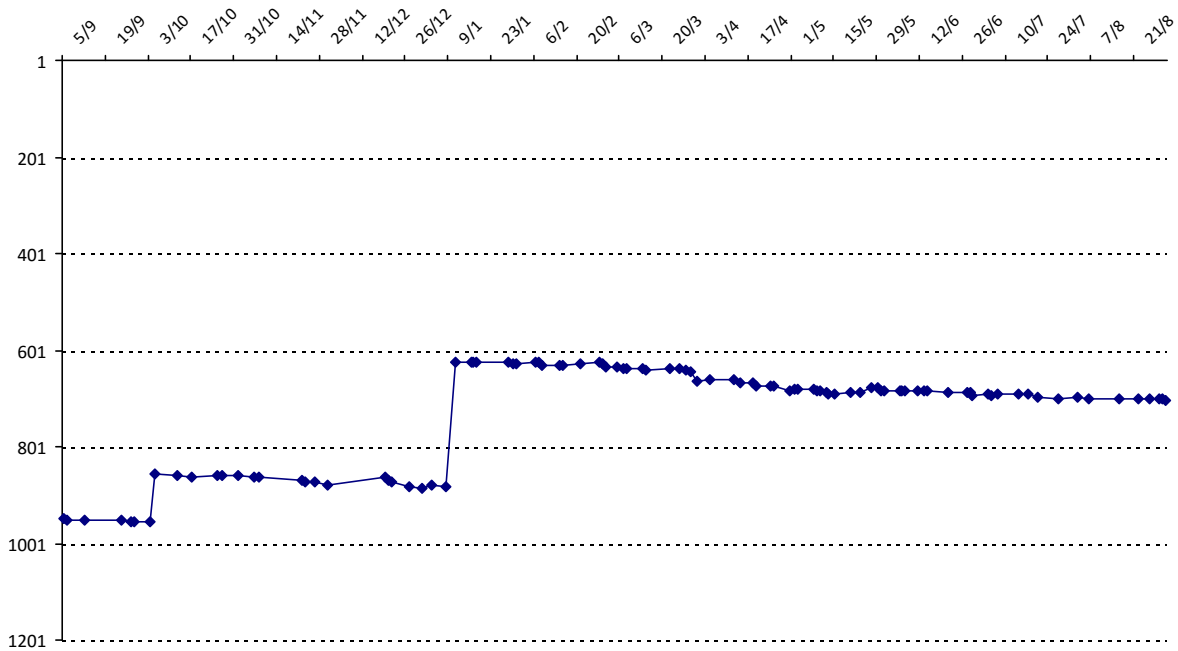

Evolution de votre classement international au cours de la saison passée

Vos points de sélection (PS) pour la saison de sélection écoulee : **0** points.

Vos PS pour les prochains Championnats du Monde : **0** points

Pour la saison 2015-2016, les barres d'accès sont : Joker (**2900**), série A (**2250**), série B (**1600**).
Votre cote au 31/08/2015 est de **1596** points, sauf réajustement, vous commencerez en série **C**.

Nous vous souhaitons une excellente saison **2015-2016** !