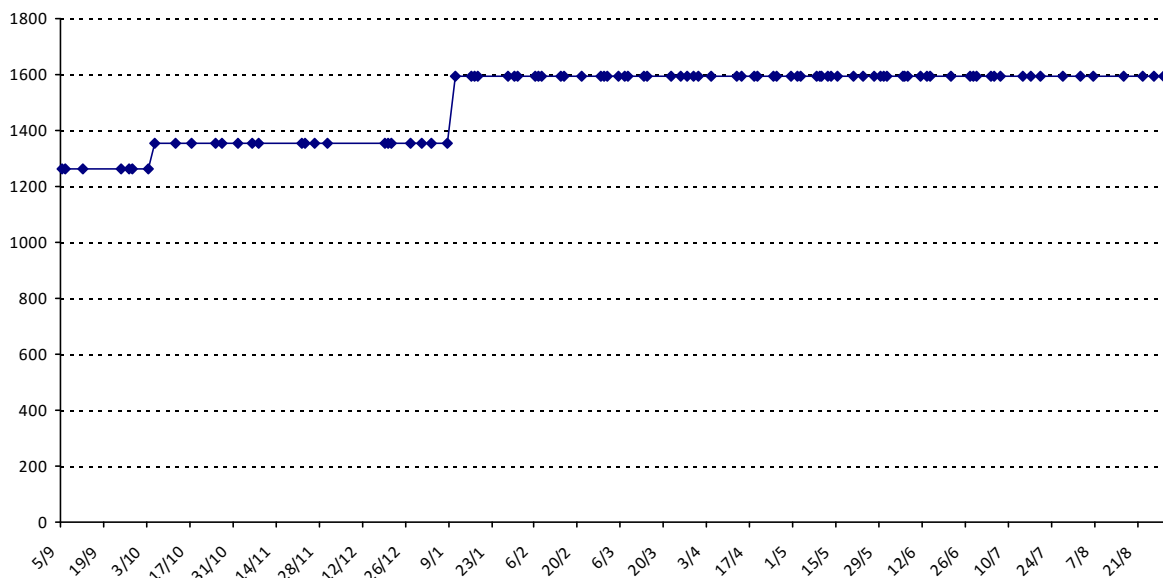

Scrabble classique

ROUX Michèle

Licence : 1001853   Catégorie : S   Club : Y05   Fédé : FR

Vous trouverez ci-dessous le récapitulatif de vos résultats lors des tournois de Scrabble classique joués du :
01/09/2014 au 31/08/2015

Date	Tournoi	Série	Rang	Cote I.	Cote F.	Diff.	PS
05/10/2014	Tournoi de Carnoules	C	9/17	1262	1352	+90	0
11/01/2015	Championnat régional Var-Estérel	C	7/17	1352	1596	+244	0

Votre meilleure cote de la saison : **1596**

Votre cote record : **1596** le 11/01/2015, Championnat régional Var-Estérel

Evolution de votre cote au cours de la saison passée

Votre meilleure place dans un tournoi cette saison : **7e.**

Votre meilleur classement de la saison :	International 625e	National (FR) 423e
Votre classement record :	598e, le 10/02/2013	423e, le 16/01/2015
Votre classement au 31/08/2015 :	704e	476e