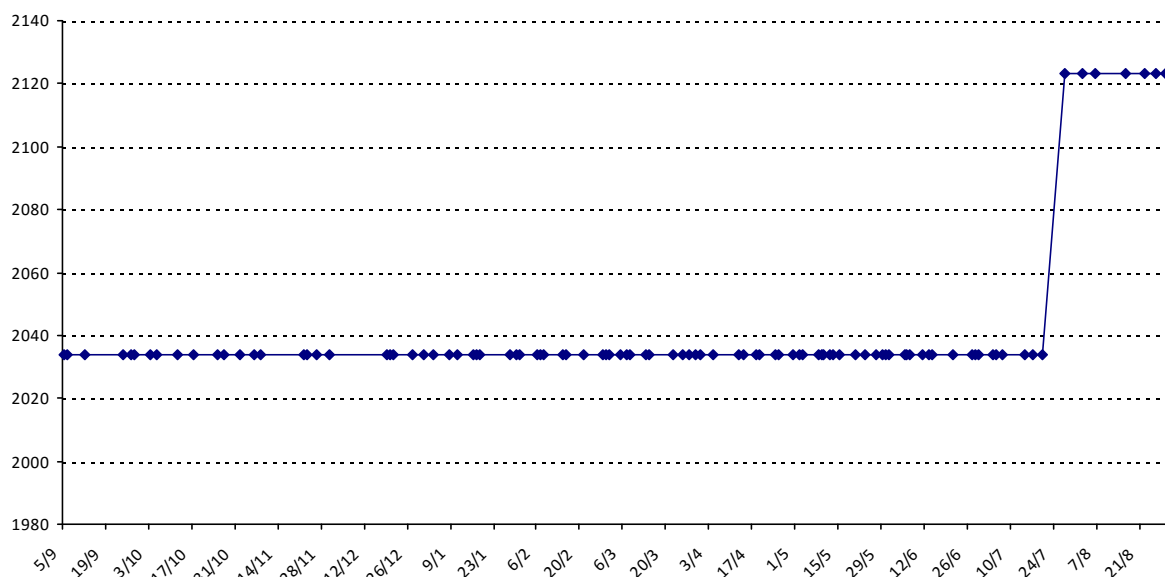

Montpellier, le 02/09/2015

Scrabble classique

RAYNAUD Sylvie

Licence : 2512983 Catégorie : S Club : Y03 Fédé : FR

Vous trouverez ci-dessous le récapitulatif de vos résultats lors des tournois de Scrabble classique joués du :

01/09/2014 au **31/08/2015**

Date	Tournoi	Série	Rang	Cote I.	Cote F.	Diff.	PS
27/07/2015	Festival de Vaujany	B	9/20	2034	2123	+89	0

Votre meilleure cote de la saison : **2123**

Votre cote record : **2146** le 02/02/2014, Championnat régional Var-Esterel

Evolution de votre cote au cours de la saison passée

Votre meilleure place dans un tournoi cette saison : **9e**.

	International	National (FR)
Votre meilleur classement de la saison :	189e	135e
Votre classement record :	189e, le 19/01/2014	135e, le 19/01/2014
Votre classement au 31/08/2015 :	298e	195e