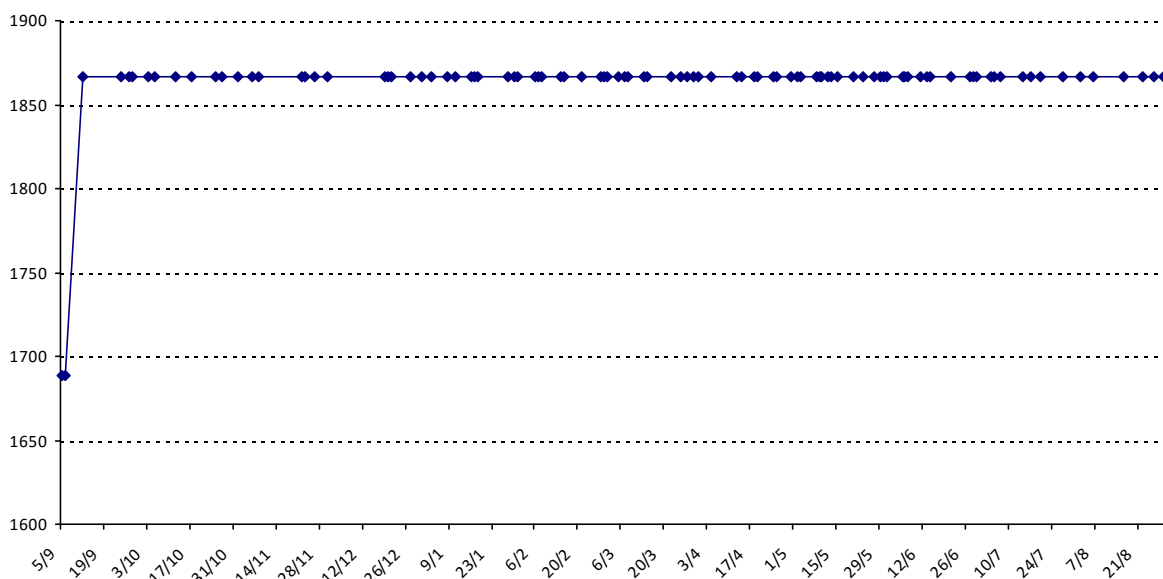

Montpellier, le 02/09/2015

Scrabble classique

BACOT Pierrette

Licence : 2228352   Catégorie : D   Club : Y30   Fédé : FR

Vous trouverez ci-dessous le récapitulatif de vos résultats lors des tournois de Scrabble classique joués du :
01/09/2014 au 31/08/2015

Date	Tournoi	Série	Rang	Cote I.	Cote F.	Diff.	PS
12/09/2014	Festival d'Argelès-sur-Mer	B	12/14	1689	1867	+178	0

Votre meilleure cote de la saison : **1867**

Votre cote record : **2175** le 01/12/2007, Tournoi de Montpellier

Evolution de votre cote au cours de la saison passée

Votre meilleure place dans un tournoi cette saison : **12e**.

	International	National (FR)
Votre meilleur classement de la saison :	339e	226e
Votre classement record :	23e, le 19/09/2003	22e, le 09/12/2007
Votre classement au 31/08/2015 :	438e	287e