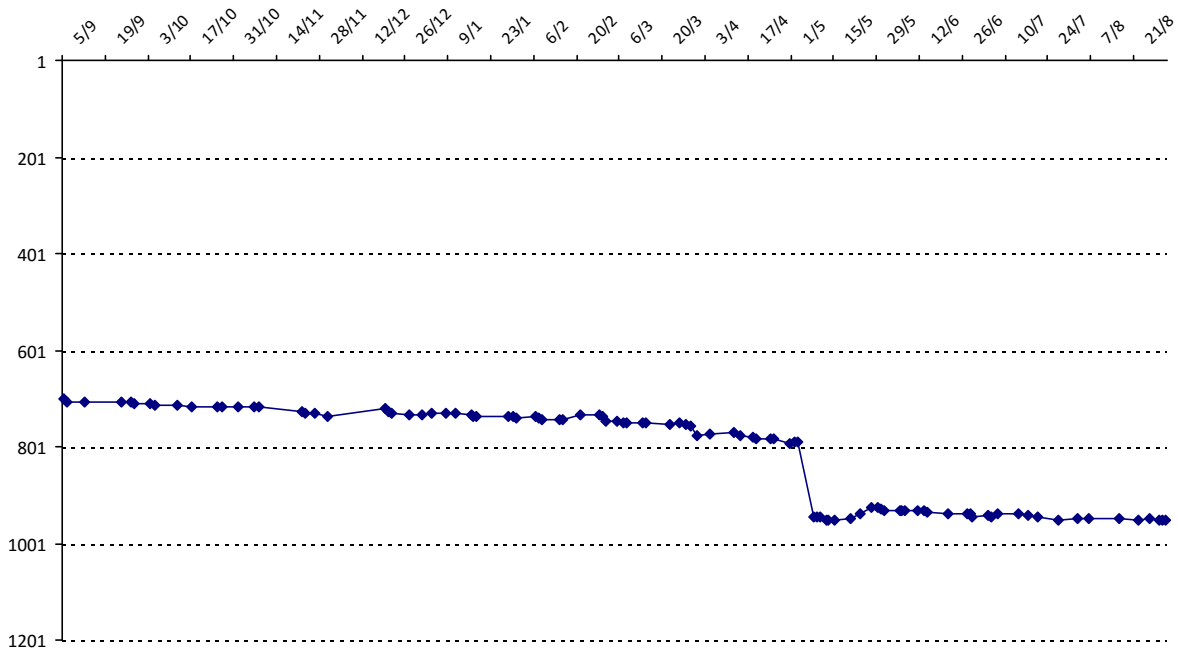

Evolution de votre classement international au cours de la saison passée

Vos points de sélection (PS) pour la saison de sélection écoulee : **0** points.

Vos PS pour les prochains Championnats du Monde : **0** points

Pour la saison 2015-2016, les barres d'accès sont : Joker (**2900**), série A (**2250**), série B (**1600**).
Votre cote au 31/08/2015 est de **1365** points, sauf réajustement, vous commencerez en série **C**.

Nous vous souhaitons une excellente saison **2015-2016** !