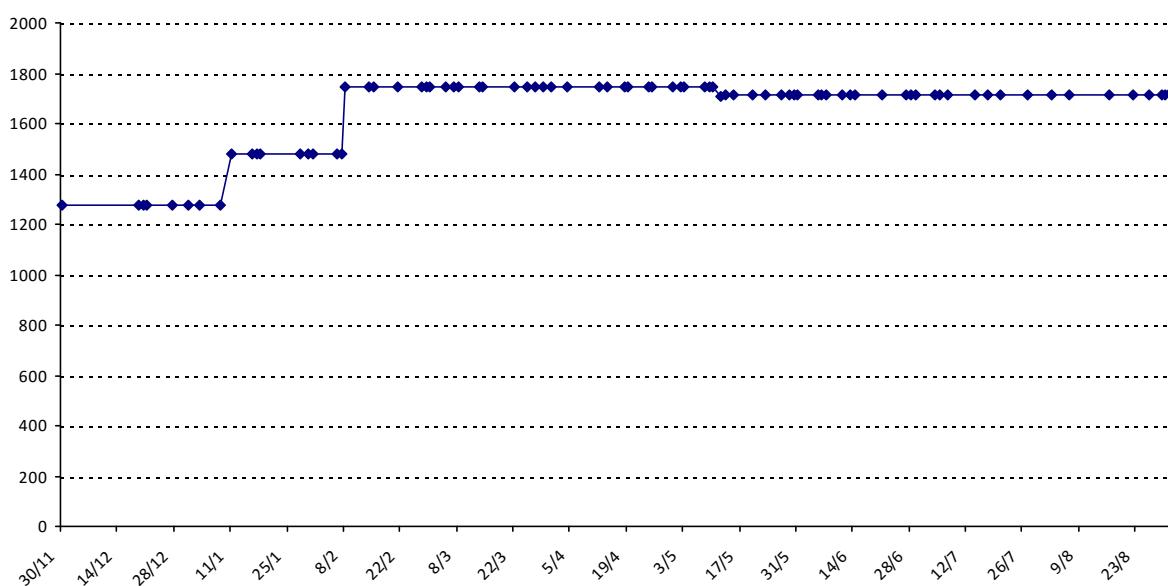

Montpellier, le 02/09/2015

Scrabble classique

RIQUET Danielle

Licence : 1007006 Catégorie : S Club : Y03 Fédé : FR

Vous trouverez ci-dessous le récapitulatif de vos résultats lors des tournois de Scrabble classique joués du :

01/09/2014 au 31/08/2015

Date	Tournoi	Série	Rang	Cote I.	Cote F.	Diff.	PS
30/11/2014	Tournoi de Vidauban	C	7/26	1000	1277	+277	1165
11/01/2015	Championnat régional Var-Estérel	C	12/17	1277	1478	+201	0
08/02/2015	Tournoi du Joker (Marseille)	C	14/25	1478	1747	+269	0
12/05/2015	Coupe du Parc (Vichy)	B	12/26	1747	1710	-37	0
13/05/2015	Coupe des Sources (Vichy)	B	33/42	1710	1713	+3	0
31/08/2015	CLAP mai-août 2015	B		1713	1721	+8	0

Votre meilleure cote de la saison : **1747**

Votre cote record : **1747** le 08/02/2015, Tournoi du Joker (Marseille)

Evolution de votre cote au cours de la saison passée

Votre meilleure place dans un tournoi cette saison : **7e**.