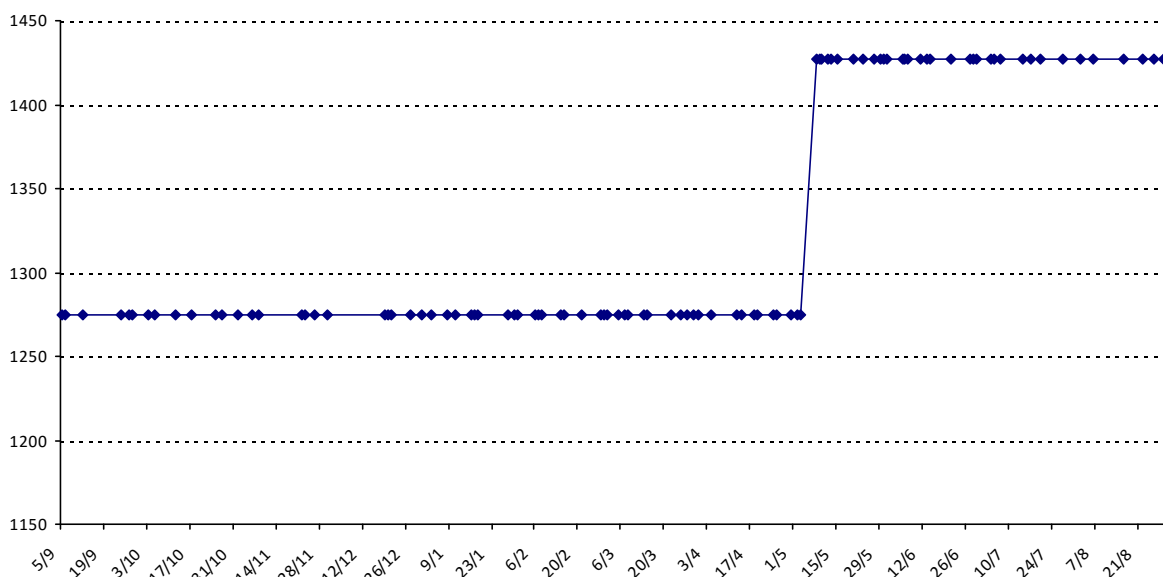

Montpellier, le 02/09/2015

Scrabble classique

COUSTET Janine

Licence : 1008171 Catégorie : D Club : Y12 Fédé : FR

Vous trouverez ci-dessous le récapitulatif de vos résultats lors des tournois de Scrabble classique joués du :

01/09/2014 au 31/08/2015

Date	Tournoi	Série	Rang	Cote I.	Cote F.	Diff.	PS
08/05/2015	Tournoi de La Seyne-sur-Mer	C	14/19	1275	1427	+152	0

Votre meilleure cote de la saison : **1427**

Votre cote record : **1427** le 08/05/2015, Tournoi de La Seyne-sur-Mer

Evolution de votre cote au cours de la saison passée

Votre meilleure place dans un tournoi cette saison : **14e**.

	International	National (FR)
Votre meilleur classement de la saison :	839e	577e
Votre classement record :	839e, le 27/05/2015	577e, le 27/05/2015
Votre classement au 31/08/2015 :	873e	599e