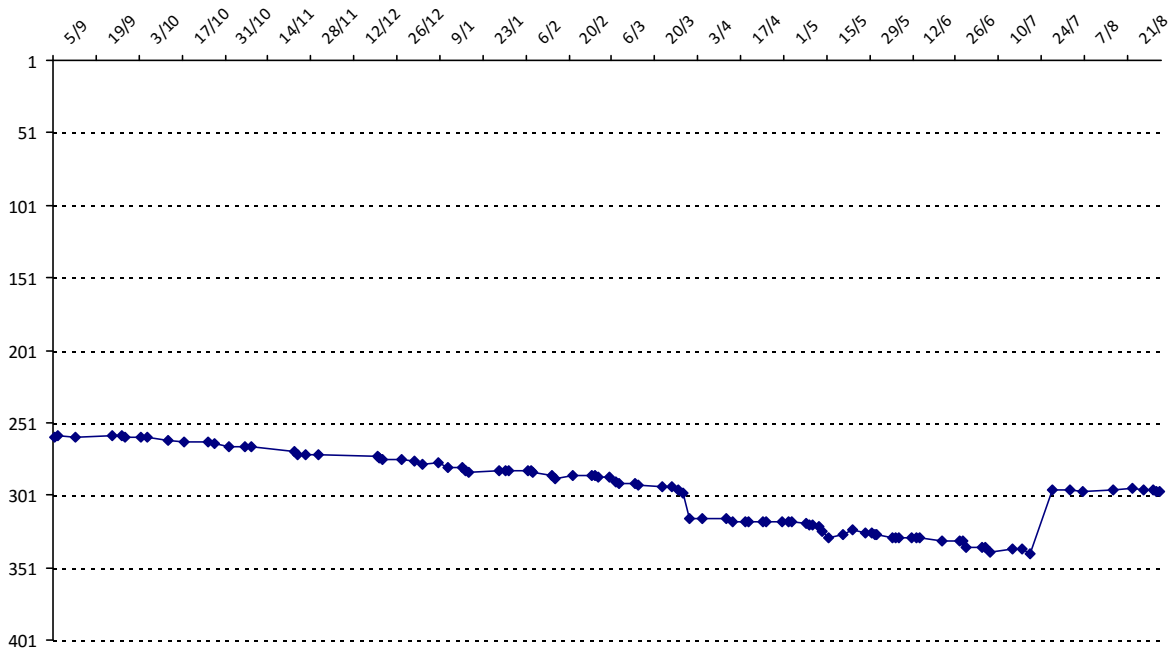

Evolution de votre classement international au cours de la saison passée

Vos points de sélection (PS) pour la saison de sélection écoulee : **0** points.

Vos PS pour les prochains Championnats du Monde : **0** points

Pour la saison 2015-2016, les barres d'accès sont : Joker (**2900**), série A (**2250**), série B (**1600**).
Votre cote au 31/08/2015 est de **2123** points, sauf réajustement, vous commencerez en série **B**.

Nous vous souhaitons une excellente saison **2015-2016** !