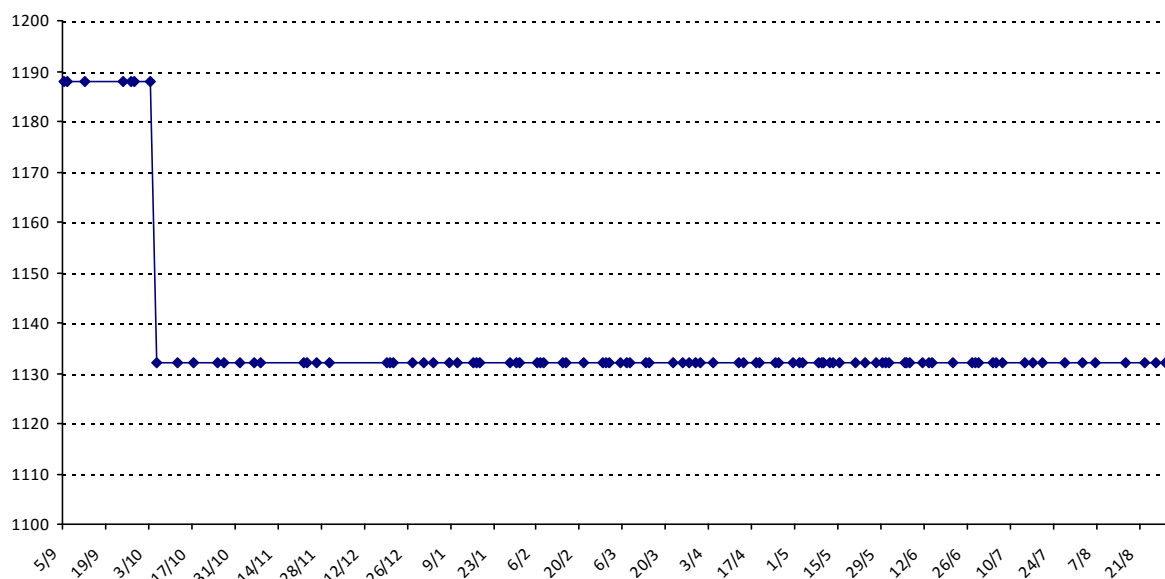

Montpellier, le 02/09/2015

Scrabble classique

BONNOT Josiane

Licence : 1003724 Catégorie : V Club : Y05 Fédé : FR

Vous trouverez ci-dessous le récapitulatif de vos résultats lors des tournois de Scrabble classique joués du :

01/09/2014 au **31/08/2015**

Date	Tournoi	Série	Rang	Cote I.	Cote F.	Diff.	PS
05/10/2014	Tournoi de Carnoules	C	15/17	1188	1132	-56	0

Votre meilleure cote de la saison : **1188**

Votre cote record : **1200** le 01/12/2013, Tournoi de Vidauban

Evolution de votre cote au cours de la saison passée

Votre meilleure place dans un tournoi cette saison : **15e**.

Votre meilleur classement de la saison :

International
1026e

National (FR)
663e

Votre classement record :

990e, le 15/12/2013

657e, le 31/12/2013

Votre classement au 31/08/2015 :

1218e

825e