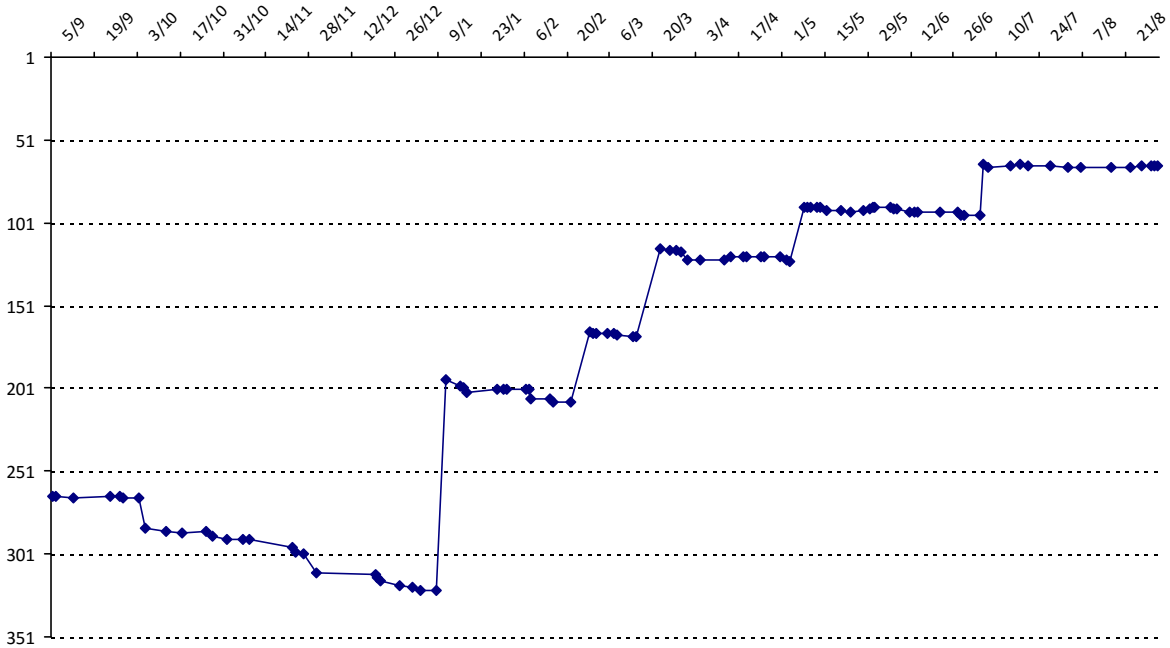

Vous avez gagné **1** tournoi en tout.

	International	National (FR)
Votre meilleur classement de la saison :	66e	49e
Votre classement record :	66e, le 05/07/2015	49e, le 26/08/2015
Votre classement au 31/08/2015 :	67e	49e

Evolution de votre classement international au cours de la saison passée

Vos points de sélection (PS) pour la saison de sélection écoulee : **6233** points.
(vous avez terminé **43e** au classement du *Joueur de l'année*).

Vos PS pour les prochains Championnats du Monde : **2358** points (vous êtes actuellement **67e**).

Pour la saison 2015-2016, les barres d'accès sont : Joker (**2900**), série A (**2250**), série B (**1600**).
Votre cote au 31/08/2015 est de **3009** points, sauf réajustement, vous commencerez en série **Joker**.

Nous vous souhaitons une excellente saison **2015-2016** !