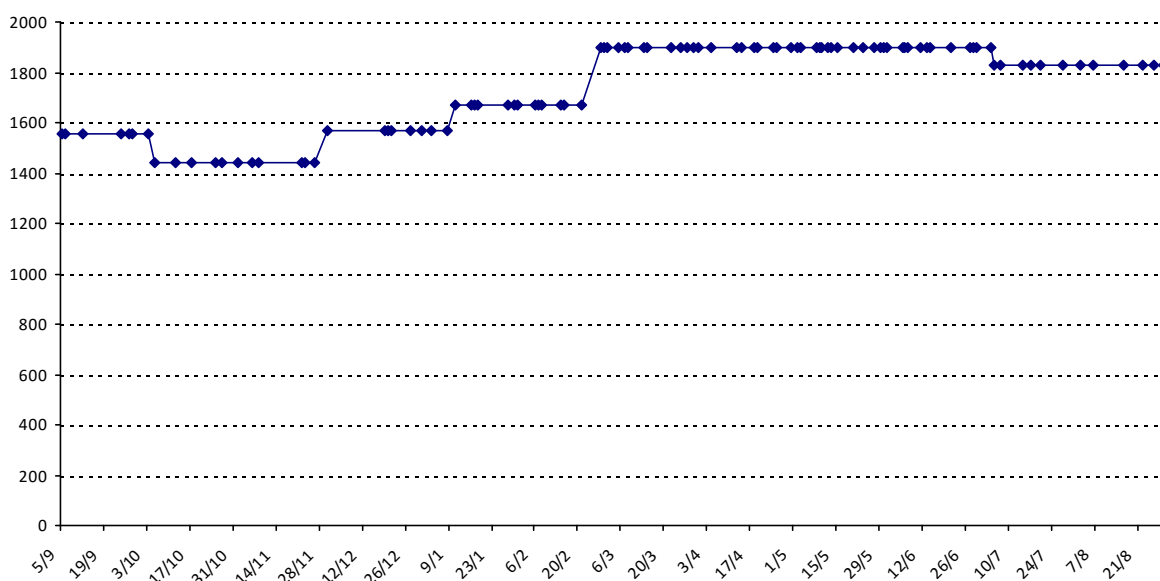

Montpellier, le 02/09/2015

Scrabble classique

PICARD Annie

Licence : 1131727 Catégorie : V Club : Y12 Fédé : FR

Vous trouverez ci-dessous le récapitulatif de vos résultats lors des tournois de Scrabble classique joués du :

01/09/2014 au 31/08/2015

Date	Tournoi	Série	Rang	Cote I.	Cote F.	Diff.	PS
05/10/2014	Tournoi de Carnoules	B	17/17	1556	1442	-114	0
30/11/2014	Tournoi de Vidauban	C	19/26	1442	1570	+128	0
11/01/2015	Championnat régional Var-Estérel	B	8/17	1570	1672	+102	0
27/02/2015	Coupe des Îles de Lérins (Cannes)	B	12/15	1672	1901	+229	0
05/07/2015	Tournoi de Vidauban	B	4/11	1901	1826	-75	0

Votre meilleure cote de la saison : **1901**

Votre cote record : **1901** le 27/02/2015, Coupe des Îles de Lérins (Cannes)

Evolution de votre cote au cours de la saison passée

Votre meilleure place dans un tournoi cette saison : **4e.**

International

National (FR)

Votre meilleur classement de la saison :

350e

237e