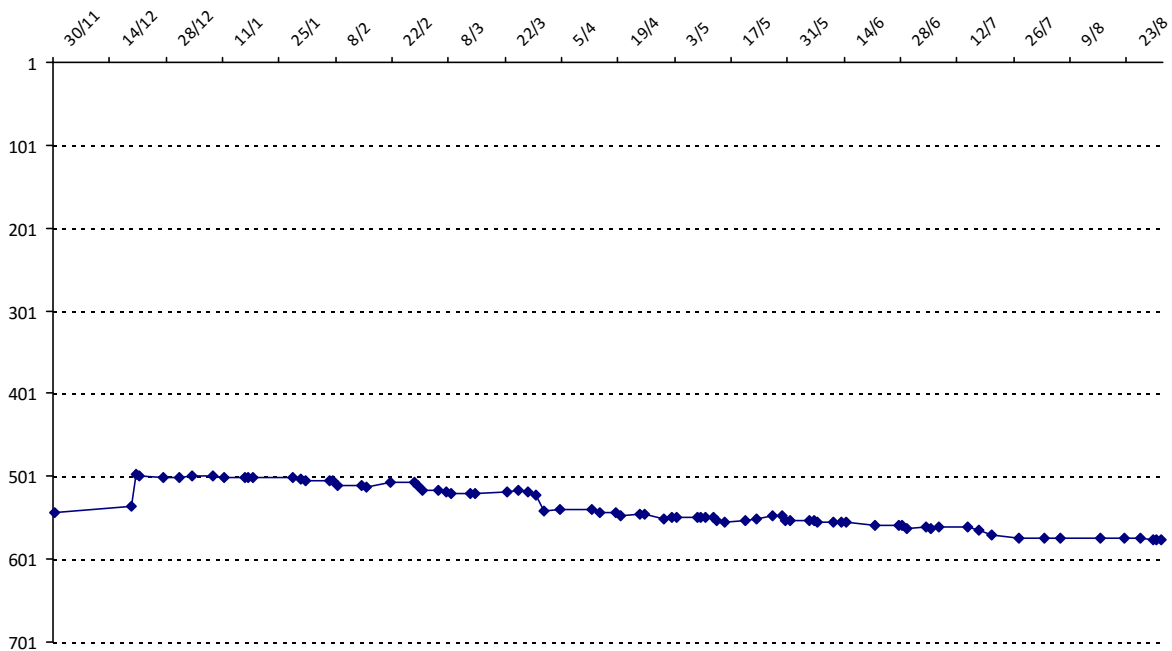

Evolution de votre classement international au cours de la saison passée

Vos points de sélection (PS) pour la saison de sélection écoulee : **457** points.
(vous avez terminé **184e** au classement du *Joueur de l'année*).

Vos PS pour les prochains Championnats du Monde : **0** points

Pour la saison 2015-2016, les barres d'accès sont : Joker (**2900**), série A (**2250**), série B (**1600**).
Votre cote au 31/08/2015 est de **1703** points, sauf réajustement, vous commencerez en série **B**.

Nous vous souhaitons une excellente saison **2015-2016** !