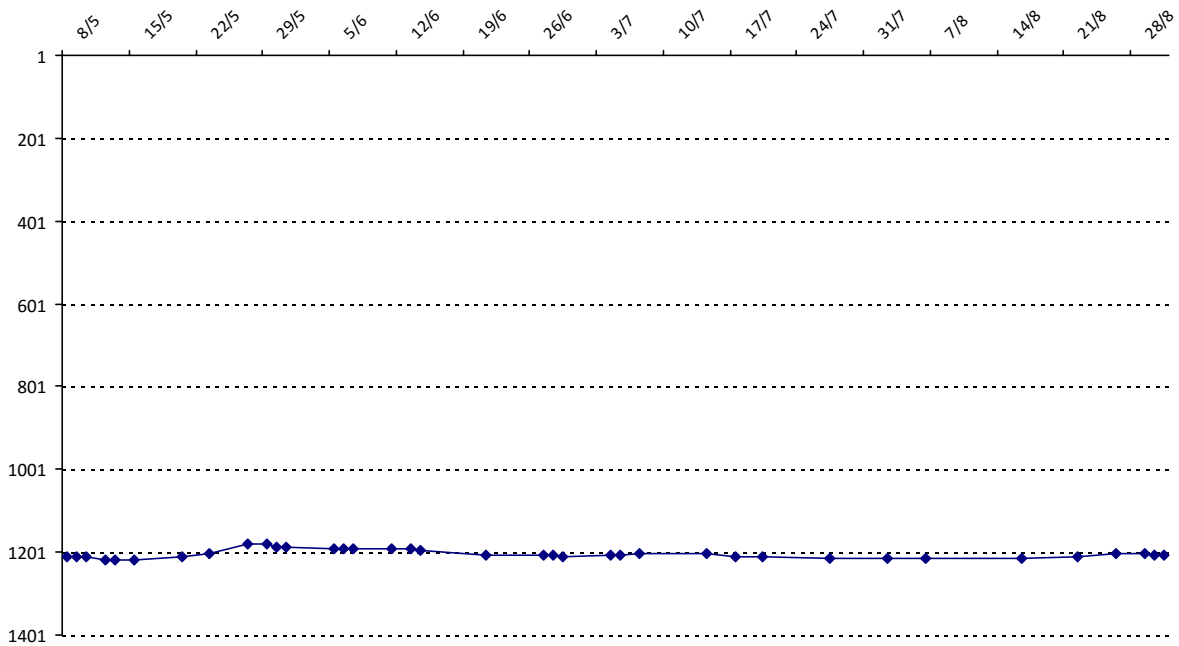

Evolution de votre classement international au cours de la saison passée

Vos points de sélection (PS) pour la saison de sélection écoulee : **0** points.

Vos PS pour les prochains Championnats du Monde : **0** points

Pour la saison 2015-2016, les barres d'accès sont : Joker (**2900**), série A (**2250**), série B (**1600**).
Votre cote au 31/08/2015 est de **1137** points, sauf réajustement, vous commencerez en série **C**.

Nous vous souhaitons une excellente saison **2015-2016** !