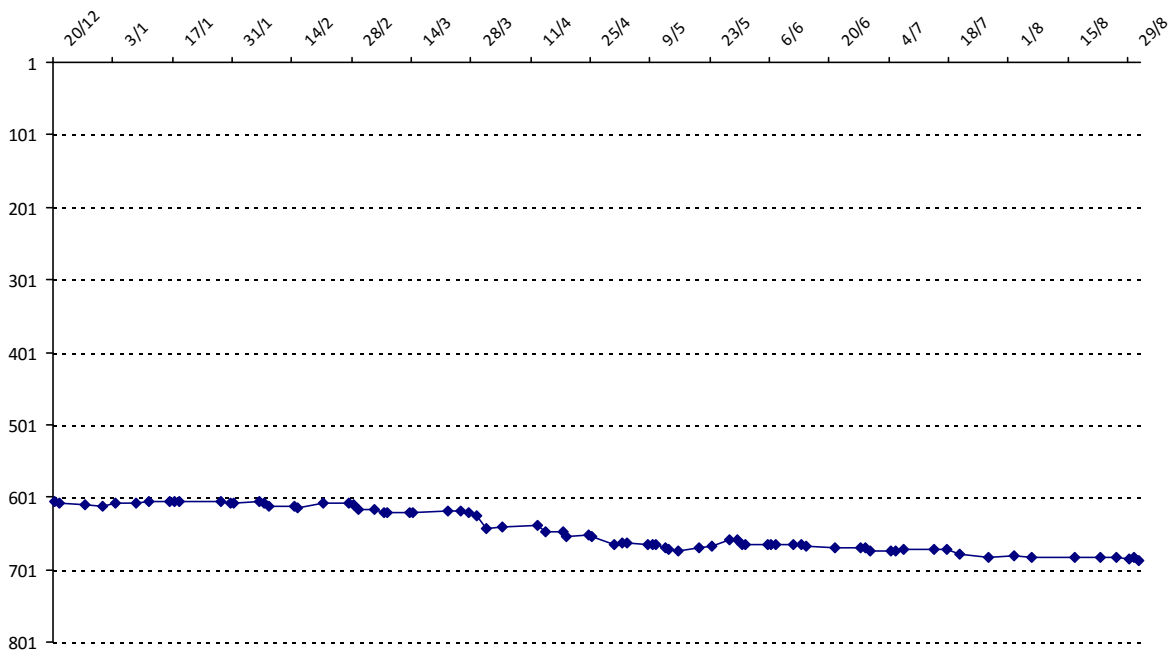

Evolution de votre classement international au cours de la saison passée

Vos points de sélection (PS) pour la saison de sélection écoulee : **0** points.

Vos PS pour les prochains Championnats du Monde : **0** points

Pour la saison 2015-2016, les barres d'accès sont : Joker (**2900**), série A (**2250**), série B (**1600**).
Votre cote au 31/08/2015 est de **1605** points, sauf réajustement, vous commencerez en série **B**.

Nous vous souhaitons une excellente saison **2015-2016** !