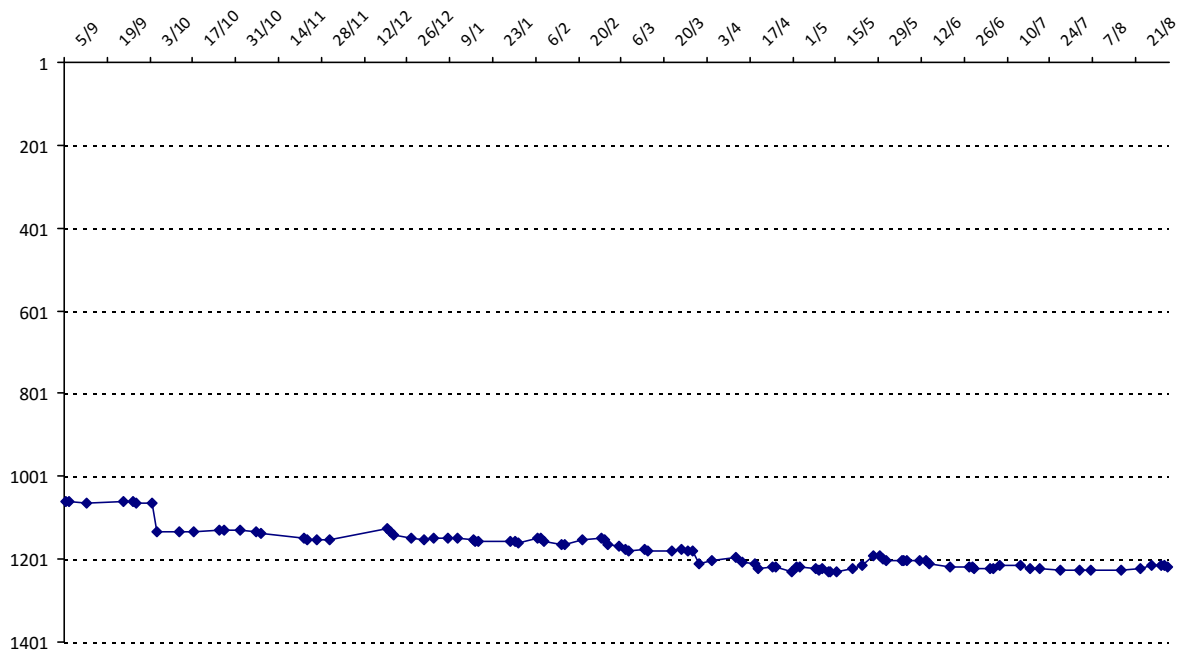

Evolution de votre classement international au cours de la saison passée

Vos points de sélection (PS) pour la saison de sélection écoulee : **0** points.

Vos PS pour les prochains Championnats du Monde : **0** points

Pour la saison 2015-2016, les barres d'accès sont : Joker (**2900**), série A (**2250**), série B (**1600**).
Votre cote au 31/08/2015 est de **1132** points, sauf réajustement, vous commencerez en série **C**.

Nous vous souhaitons une excellente saison **2015-2016** !