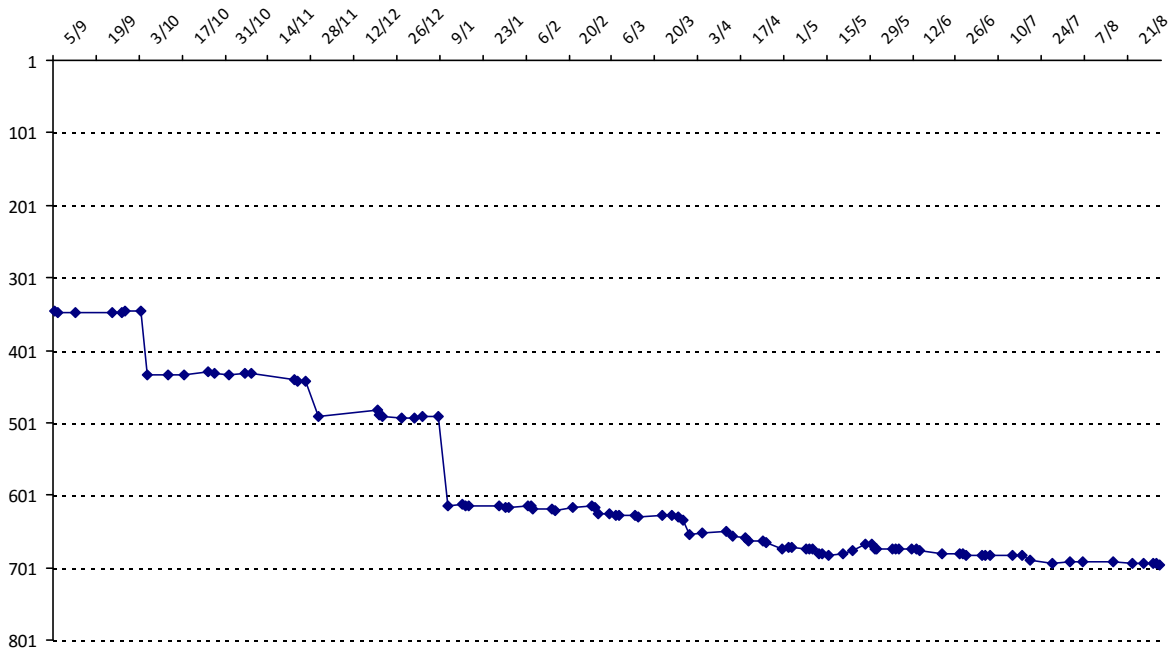

Evolution de votre classement international au cours de la saison passée

Vos points de sélection (PS) pour la saison de sélection écoulee : **0** points.

Vos PS pour les prochains Championnats du Monde : **0** points

Pour la saison 2015-2016, les barres d'accès sont : Joker (**2900**), série A (**2250**), série B (**1600**).
Votre cote au 31/08/2015 est de **1600** points, sauf réajustement, vous commencerez en série **C**.

Nous vous souhaitons une excellente saison **2015-2016** !