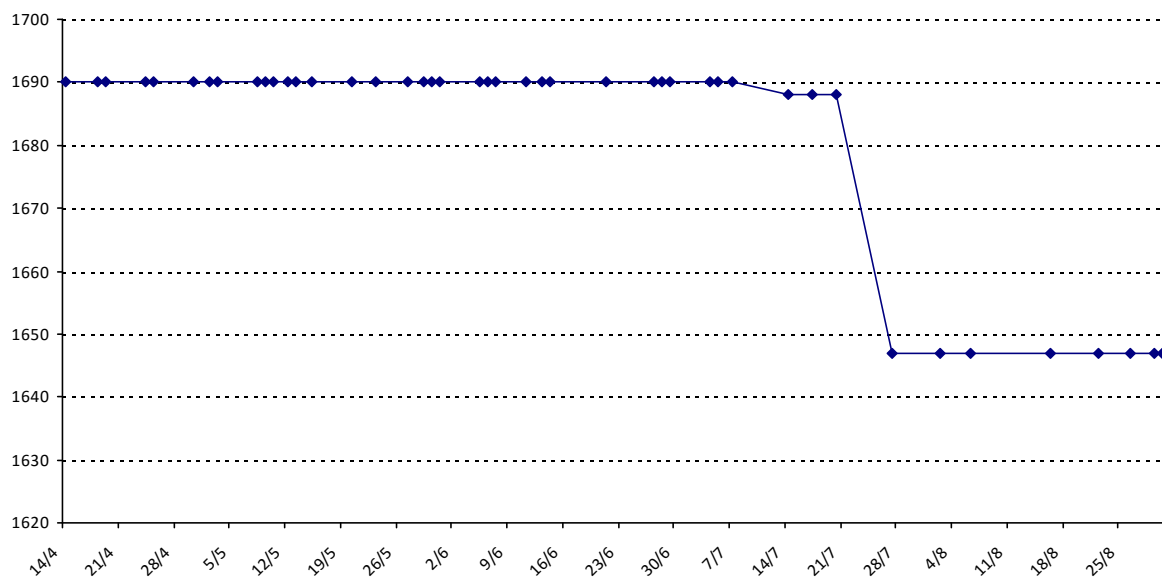

Montpellier, le 02/09/2015

Scrabble classique

BARDON Noëlle

Licence : 1128866 Catégorie : V Club : X04 Fédé : FR

Vous trouverez ci-dessous le récapitulatif de vos résultats lors des tournois de Scrabble classique joués du :

01/09/2014 au 31/08/2015

Date	Tournoi	Série	Rang	Cote I.	Cote F.	Diff.	PS
14/04/2015	Coupe du Castela (Tournefeuille)	C	16/38	1450	1690	+240	0
14/07/2015	Open des Isards (Pierrefitte-Nestalas)	B	22/33	1690	1688	-2	0
27/07/2015	Festival de Vaujany	B	16/20	1688	1647	-41	0

Votre meilleure cote de la saison : **1690**

Votre cote record : **1690** le 14/04/2015, Coupe du Castela (Tournefeuille)

Evolution de votre cote au cours de la saison passée

Votre meilleure place dans un tournoi cette saison : **16e**.

Votre meilleur classement de la saison :

International

552e

National (FR)

365e

Votre classement record :

552e, le 14/04/2015

365e, le 14/04/2015

Votre classement au **31/08/2015** :

639e

428e