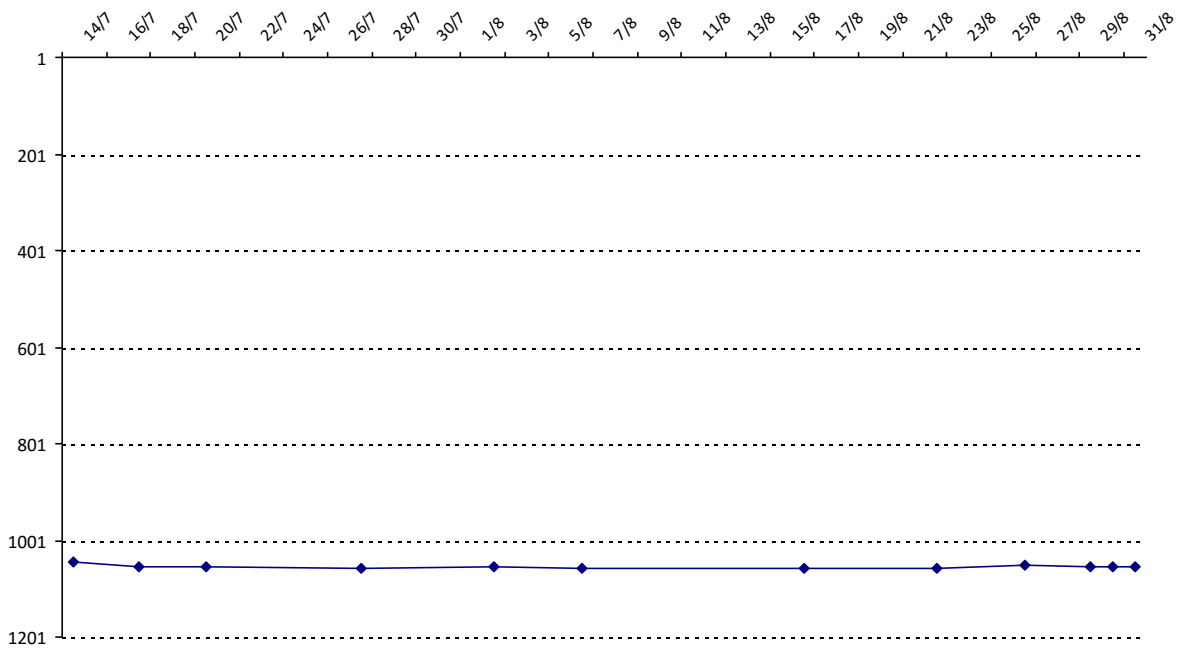

01/09/2014 au **31/08/2015**

Date	Tournoi	Série	Rang	Cote I.	Cote F.	Diff.	PS
14/07/2015	Open des Isards (Pierrefitte-Nestalas)	C	31/33	1250	1253	+3	0

Votre meilleure cote de la saison : **1253**Votre cote record : **1253** le 14/07/2015, Open des Isards (Pierrefitte-Nestalas)

Evolution de votre cote au cours de la saison passée

Votre meilleure place dans un tournoi cette saison : **31e**.

	International	National (FR)
Votre meilleur classement de la saison :	1046e	708e
Votre classement record :	1046e, le 14/07/2015	708e, le 14/07/2015
Votre classement au 31/08/2015 :	1056e	718e