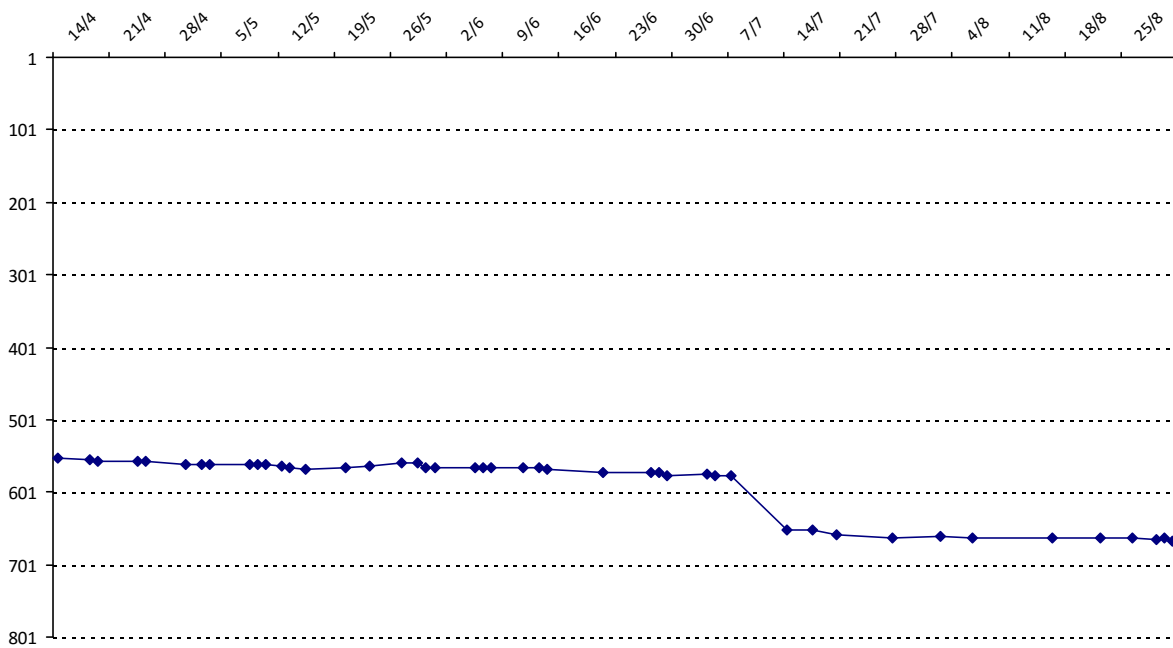

Evolution de votre classement international au cours de la saison passée

Vos points de sélection (PS) pour la saison de sélection écoulee : **0** points.

Vos PS pour les prochains Championnats du Monde : **0** points

Pour la saison 2015-2016, les barres d'accès sont : Joker (**2900**), série A (**2250**), série B (**1600**).
Votre cote au 31/08/2015 est de **1619** points, sauf réajustement, vous commencerez en série **B**.

Nous vous souhaitons une excellente saison **2015-2016** !