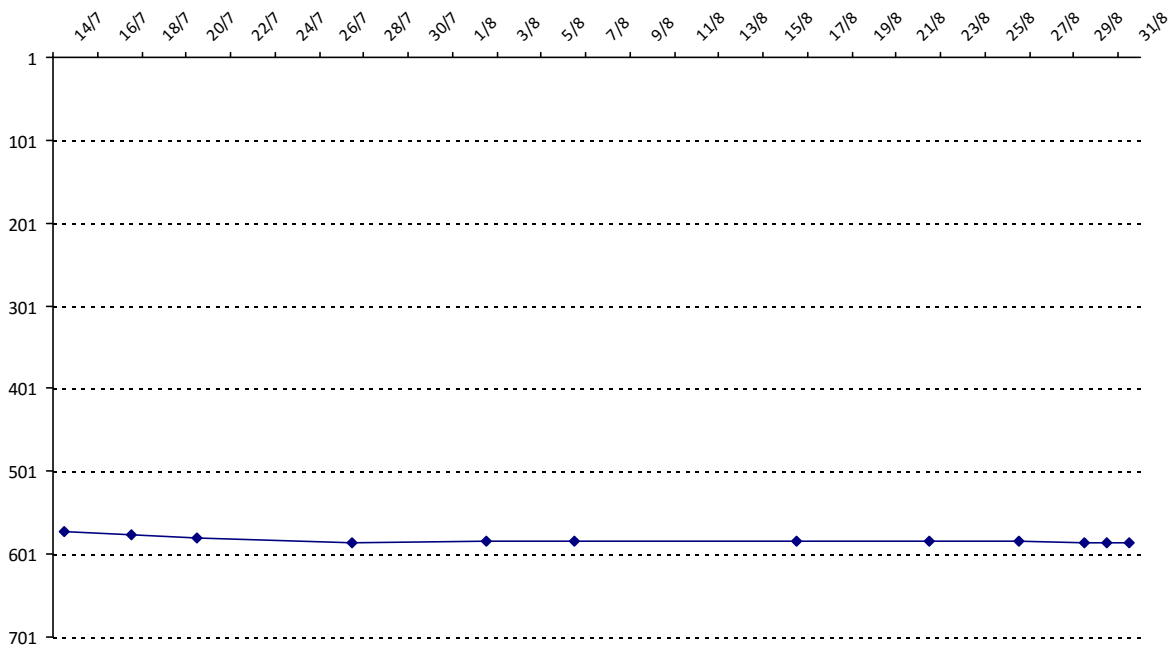

01/09/2014 au **31/08/2015**

Date	Tournoi	Série	Rang	Cote I.	Cote F.	Diff.	PS
14/07/2015	Open des Isards (Pierrefitte-Nestalas)	B	18/33	1650	1691	+41	0

Votre meilleure cote de la saison : **1691**Votre cote record : **1691** le 14/07/2015, Open des Isards (Pierrefitte-Nestalas)

Evolution de votre cote au cours de la saison passée

Votre meilleure place dans un tournoi cette saison : **18e**.

	International	National (FR)
Votre meilleur classement de la saison :	574e	381e
Votre classement record :	574e, le 14/07/2015	381e, le 14/07/2015
Votre classement au 31/08/2015 :	588e	388e