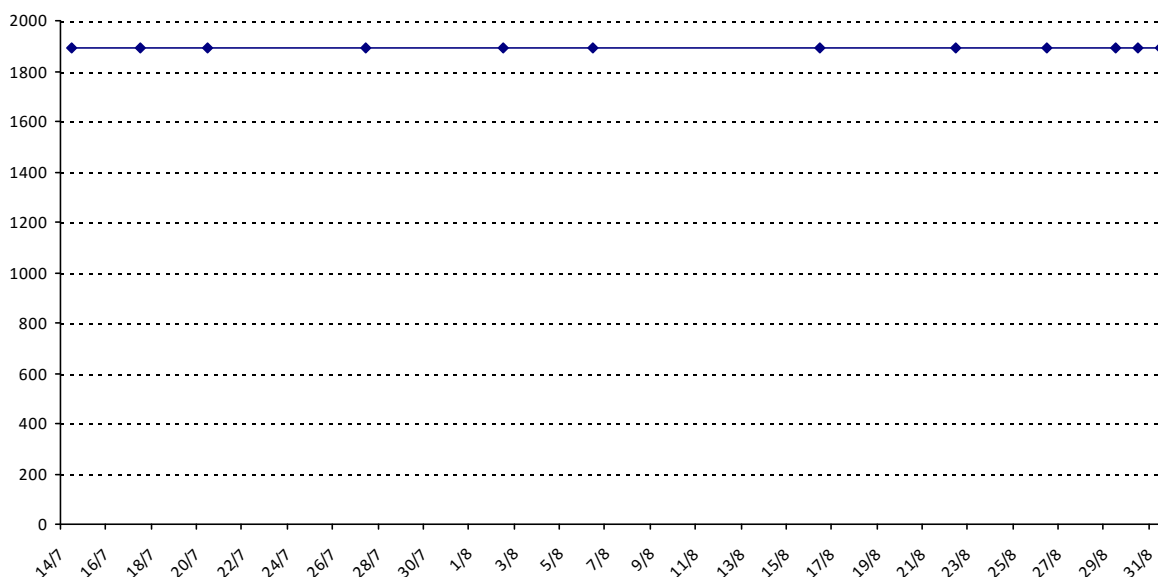

Montpellier, le 02/09/2015

Scrabble classique

DELMAS Lucette

Licence : 2798923 Catégorie : S Club : X01 Fédé : FR

Vous trouverez ci-dessous le récapitulatif de vos résultats lors des tournois de Scrabble classique joués du :

01/09/2014 au **31/08/2015**

Date	Tournoi	Série	Rang	Cote I.	Cote F.	Diff.	PS
14/07/2015	Open des Isards (Pierrefitte-Nestalas)	B	9/33	1650	1891	+241	1162

Votre meilleure cote de la saison : **1891**Votre cote record : **1891** le 14/07/2015, Open des Isards (Pierrefitte-Nestalas)