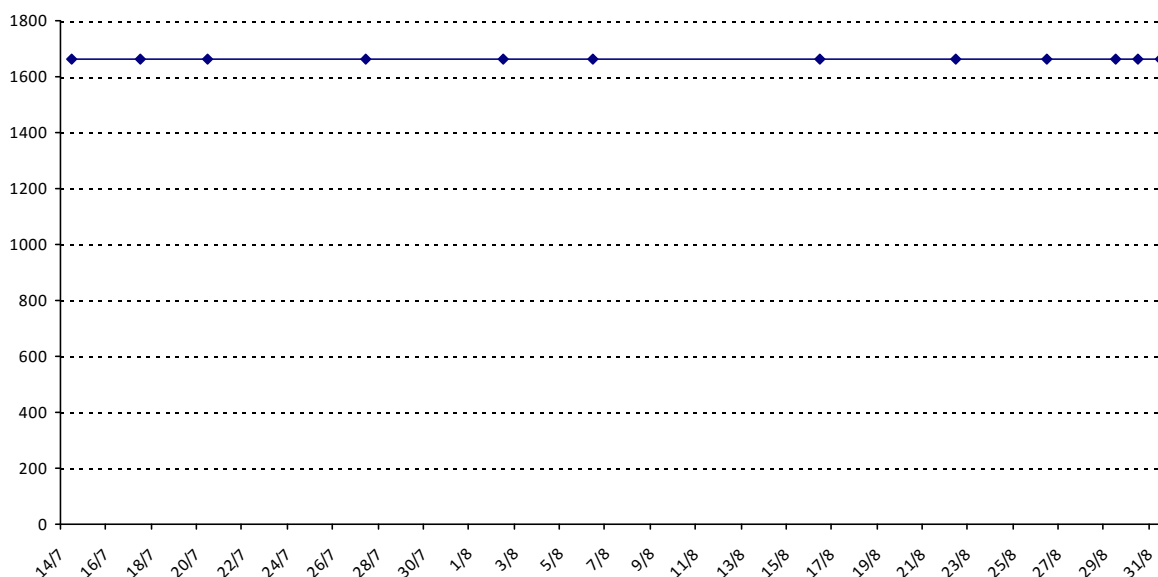

Pour la saison 2015-2016, les barres d'accès sont : Joker (**2900**), série A (**2250**), série B (**1600**).
 Votre cote au 31/08/2015 est de **1691** points, sauf réajustement, vous commencerez en série **B**.

01/09/2014 au **31/08/2015**

Date	Tournoi	Série	Rang	Cote I.	Cote F.	Diff.	PS
14/07/2015	Open des Isards (Pierrefitte-Nestalas)	B	21/33	1650	1663	+13	0

Votre meilleure cote de la saison : **1663**Votre cote record : **1663** le 14/07/2015, Open des Isards (Pierrefitte-Nestalas)