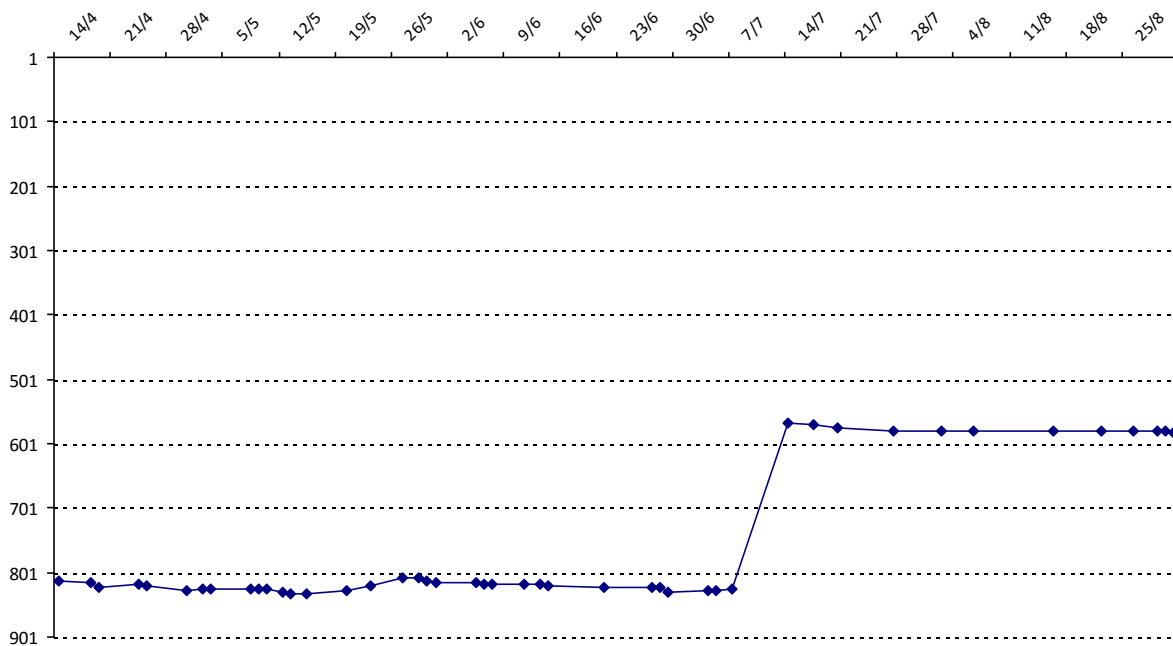

Evolution de votre classement international au cours de la saison passée

Vos points de sélection (PS) pour la saison de sélection écoulee : **0** points.

Vos PS pour les prochains Championnats du Monde : **774** points (vous êtes actuellement **115e**).

Pour la saison 2015-2016, les barres d'accès sont : Joker (**2900**), série A (**2250**), série B (**1600**).
Votre cote au 31/08/2015 est de **1697** points, sauf réajustement, vous commencerez en série **B**.

Nous vous souhaitons une excellente saison **2015-2016** !