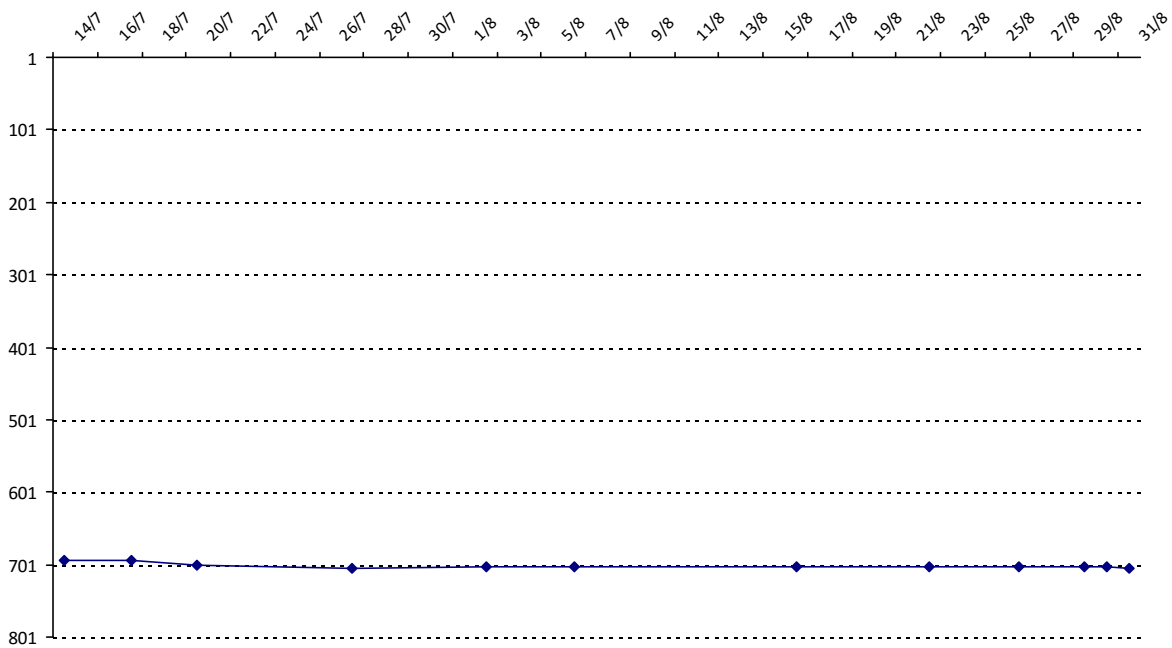

Evolution de votre classement international au cours de la saison passée

Vos points de sélection (PS) pour la saison de sélection écoulee : **0** points.

Vos PS pour les prochains Championnats du Monde : **0** points

Pour la saison 2015-2016, les barres d'accès sont : Joker (**2900**), série A (**2250**), série B (**1600**).
Votre cote au 31/08/2015 est de **1593** points, sauf réajustement, vous commencerez en série **C**.

Nous vous souhaitons une excellente saison **2015-2016** !