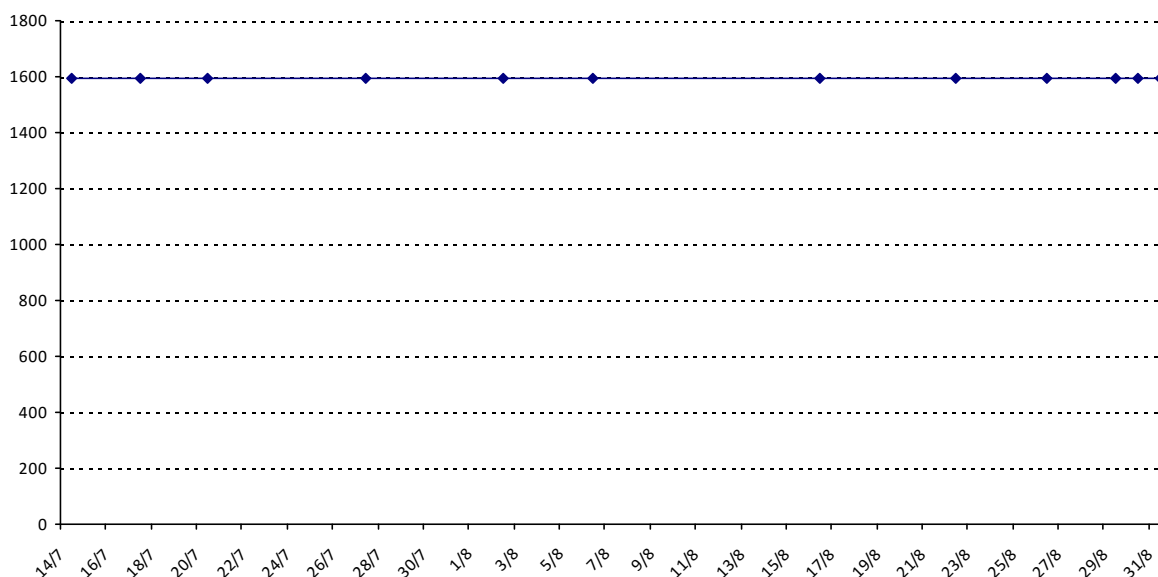

Montpellier, le 02/09/2015

Scrabble classique

LE BRUN Christiane

Licence : 1014174   Catégorie : V   Club : X01   Fédé : FR

Vous trouverez ci-dessous le récapitulatif de vos résultats lors des tournois de Scrabble classique joués du :
01/09/2014 au 31/08/2015

Date	Tournoi	Série	Rang	Cote I.	Cote F.	Diff.	PS
14/07/2015	Open des Isards (Pierrefitte-Nestalas)	C	24/33	1450	1593	+143	0

Votre meilleure cote de la saison : **1593**

Votre cote record : **1593** le 14/07/2015, Open des Isards (Pierrefitte-Nestalas)

Evolution de votre cote au cours de la saison passée

Votre meilleure place dans un tournoi cette saison : **24e**.

	International	National (FR)
Votre meilleur classement de la saison :	695e	471e
Votre classement record :	695e, le 14/07/2015	471e, le 20/07/2015
Votre classement au 31/08/2015 :	706e	477e