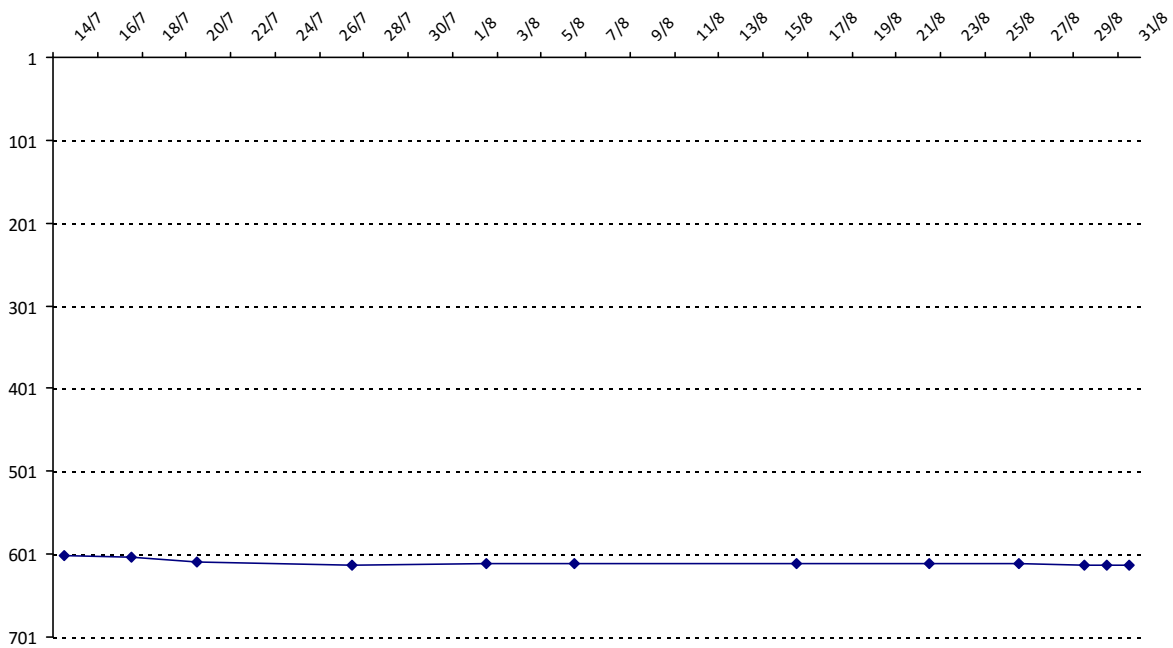

Evolution de votre classement international au cours de la saison passée

Vos points de sélection (PS) pour la saison de sélection écoulee : **0** points.

Vos PS pour les prochains Championnats du Monde : **0** points

Pour la saison 2015-2016, les barres d'accès sont : Joker (**2900**), série A (**2250**), série B (**1600**).
Votre cote au 31/08/2015 est de **1663** points, sauf réajustement, vous commencerez en série **B**.

Nous vous souhaitons une excellente saison **2015-2016** !