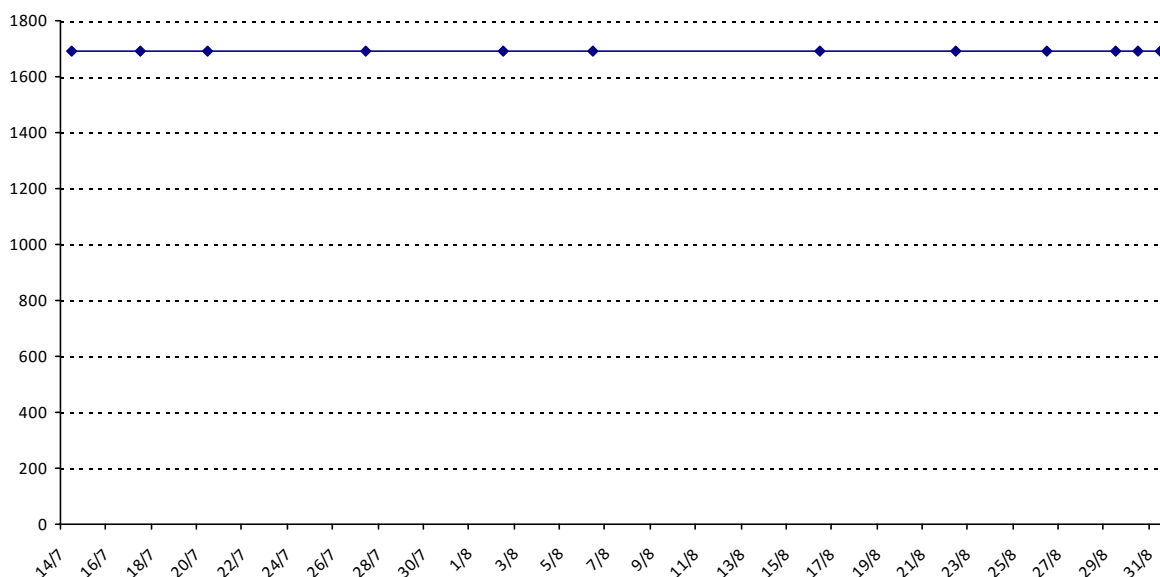

Pour la saison 2015-2016, les barres d'accès sont : Joker (**2900**), série A (**2250**), série B (**1600**).
 Votre cote au 31/08/2015 est de **2524** points, sauf réajustement, vous commencerez en série **A**.

01/09/2014 au **31/08/2015**

Date	Tournoi	Série	Rang	Cote I.	Cote F.	Diff.	PS
14/07/2015	Open des Isards (Pierrefitte-Nestalas)	B	18/33	1650	1691	+41	0

Votre meilleure cote de la saison : **1691**Votre cote record : **1691** le 14/07/2015, Open des Isards (Pierrefitte-Nestalas)