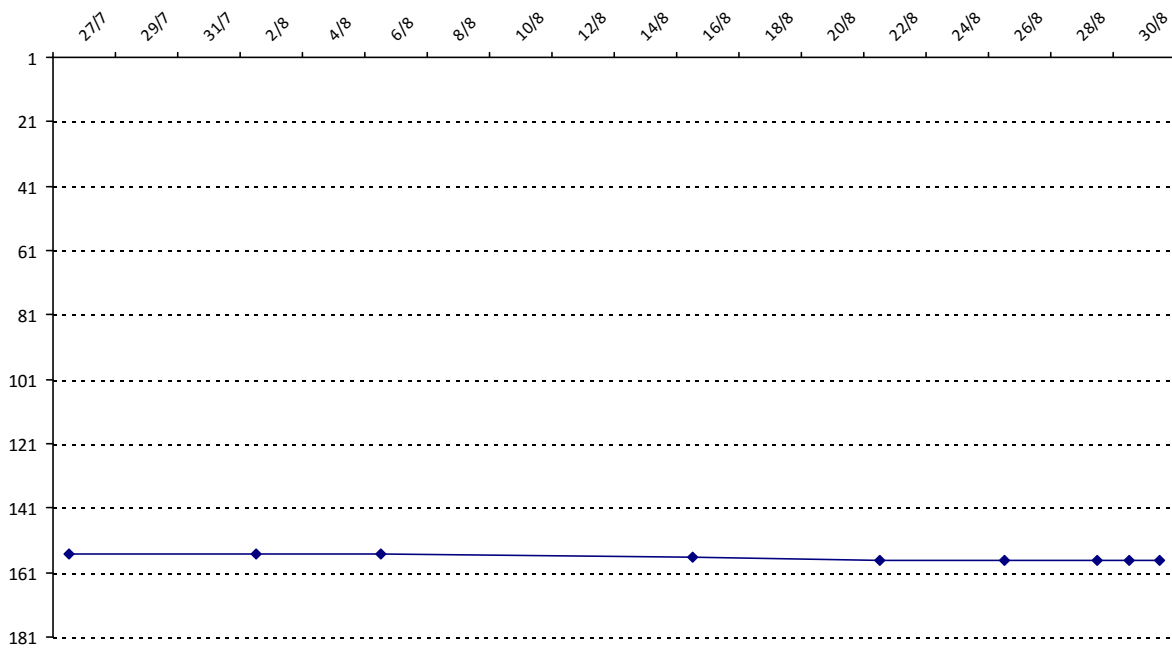

Evolution de votre classement international au cours de la saison passée

Vos points de sélection (PS) pour la saison de sélection écoulee : **0** points.

Vos PS pour les prochains Championnats du Monde : **2480** points (vous êtes actuellement **64e**).

Pour la saison 2015-2016, les barres d'accès sont : Joker (**2900**), série A (**2250**), série B (**1600**).
Votre cote au 31/08/2015 est de **2524** points, sauf réajustement, vous commencerez en série **A**.

Nous vous souhaitons une excellente saison **2015-2016** !