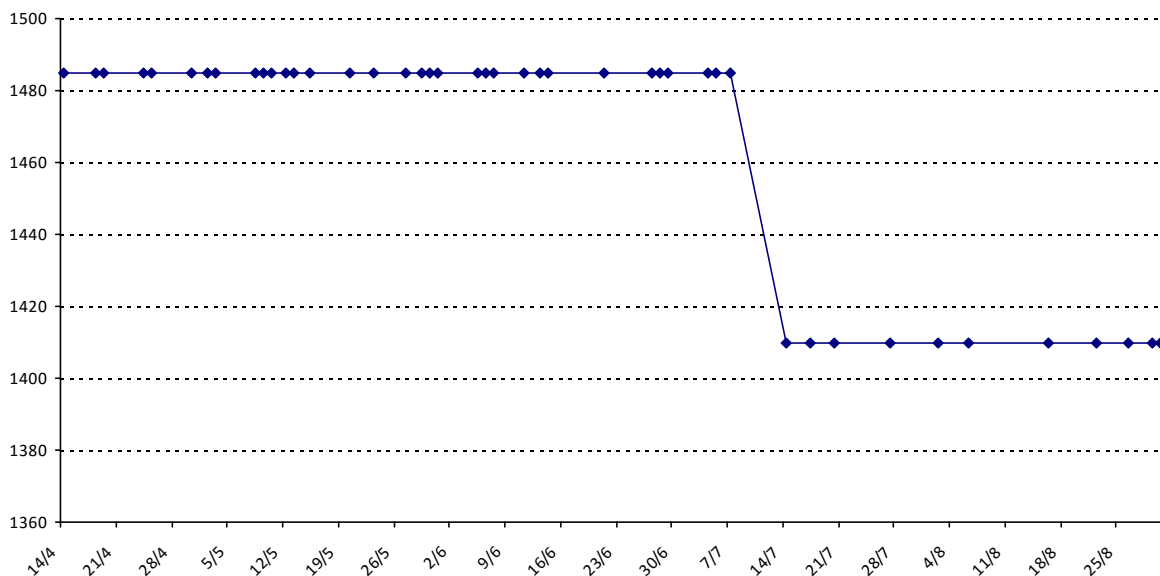

Montpellier, le 02/09/2015

Scrabble classique

BRUNET Colette

Licence : 1147516 Catégorie : S Club : X04 Fédé : FR

Vous trouverez ci-dessous le récapitulatif de vos résultats lors des tournois de Scrabble classique joués du :

01/09/2014 au 31/08/2015

Date	Tournoi	Série	Rang	Cote I.	Cote F.	Diff.	PS
14/04/2015	Coupe du Castela (Tournefeuille)	C	21/38	1250	1485	+235	0
14/07/2015	Open des Isards (Pierrefitte-Nestalas)	C	30/33	1485	1410	-75	0

Votre meilleure cote de la saison : **1485**

Votre cote record : **1485** le 14/04/2015, Coupe du Castela (Tournefeuille)

Evolution de votre cote au cours de la saison passée

Votre meilleure place dans un tournoi cette saison : **21e**.

Votre meilleur classement de la saison :	785e	National (FR)	527e
Votre classement record :	785e, le 27/05/2015		527e, le 14/04/2015
Votre classement au 31/08/2015 :	892e		614e