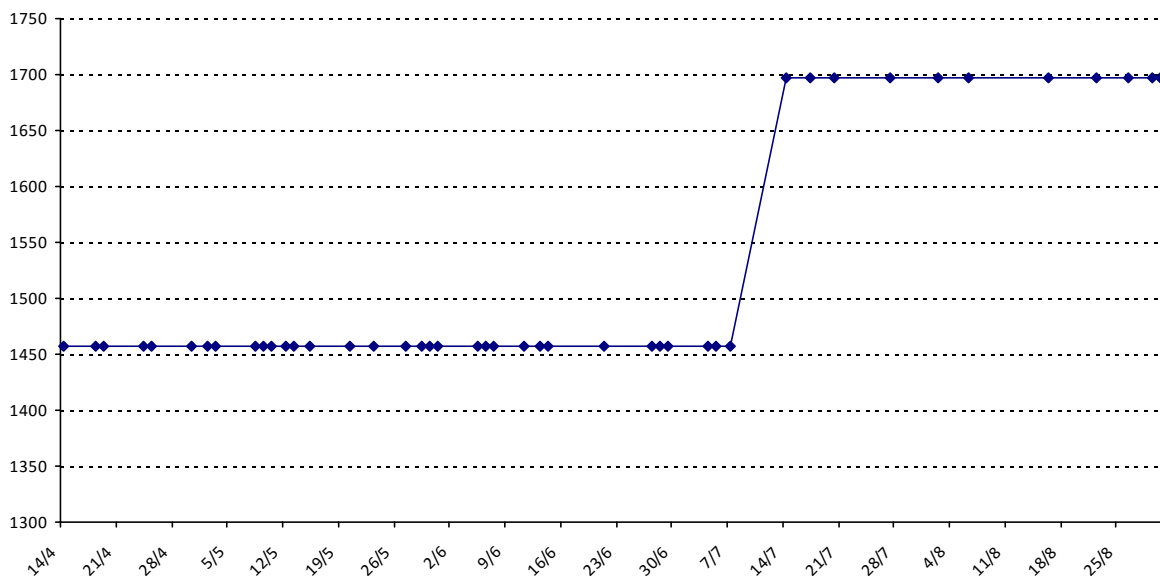

Montpellier, le 02/09/2015

Scrabble classique

GIBEAU Eliane

Licence : 1107825 Catégorie : S Club : X04 Fédé : FR

Vous trouverez ci-dessous le récapitulatif de vos résultats lors des tournois de Scrabble classique joués du :

01/09/2014 au **31/08/2015**

Date	Tournoi	Série	Rang	Cote I.	Cote F.	Diff.	PS
14/04/2015	Coupe du Castela (Tournefeuille)	C	32/38	1450	1457	+7	0
14/07/2015	Open des Isards (Pierrefitte-Nestalas)	C	10/33	1457	1697	+240	774

Votre meilleure cote de la saison : **1697**

Votre cote record : **1697** le 14/07/2015, Open des Isards (Pierrefitte-Nestalas)

Evolution de votre cote au cours de la saison passée

Votre meilleure place dans un tournoi cette saison : **10e.**

Votre meilleur classement de la saison :	International 569e	National (FR) 377e
Votre classement record :	569e, le 14/07/2015	377e, le 14/07/2015
Votre classement au 31/08/2015 :	583e	384e