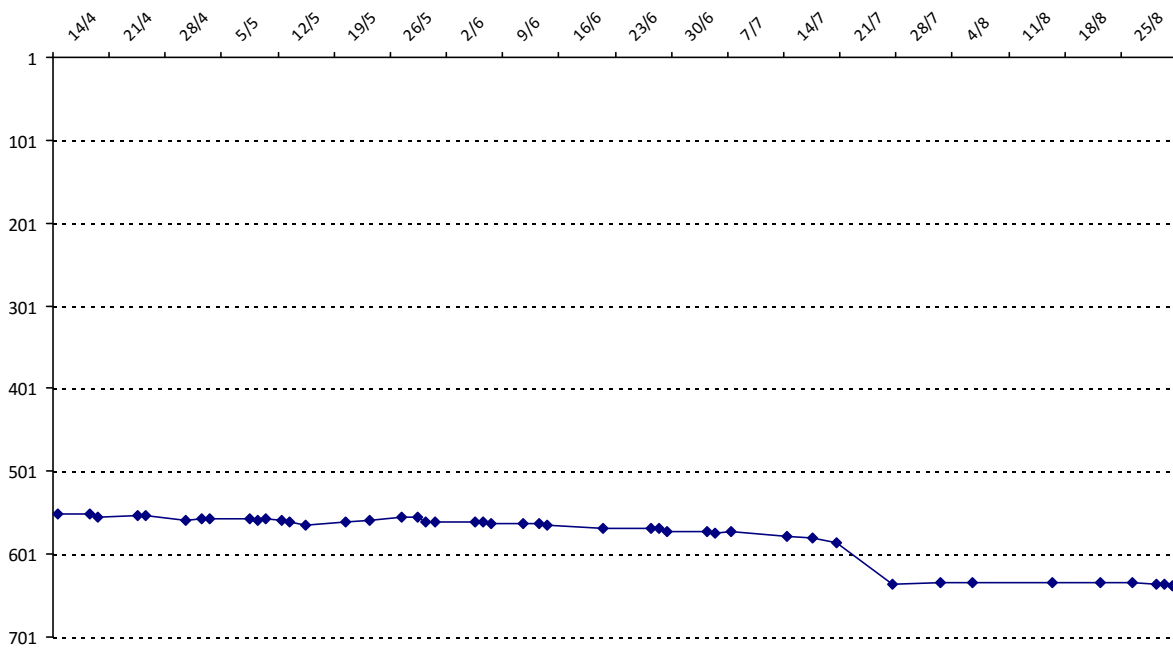

Votre meilleure cote de la saison : **1690**Votre cote record : **1690** le 14/04/2015, Coupe du Castela (Tournefeuille)

Evolution de votre cote au cours de la saison passée

Votre meilleure place dans un tournoi cette saison : **16e**.

Votre meilleur classement de la saison :

International

552e

National (FR)

365e

Votre classement record :

552e, le 14/04/2015**365e, le 14/04/2015**Votre classement au **31/08/2015** :**639e****428e**

Evolution de votre classement international au cours de la saison passée