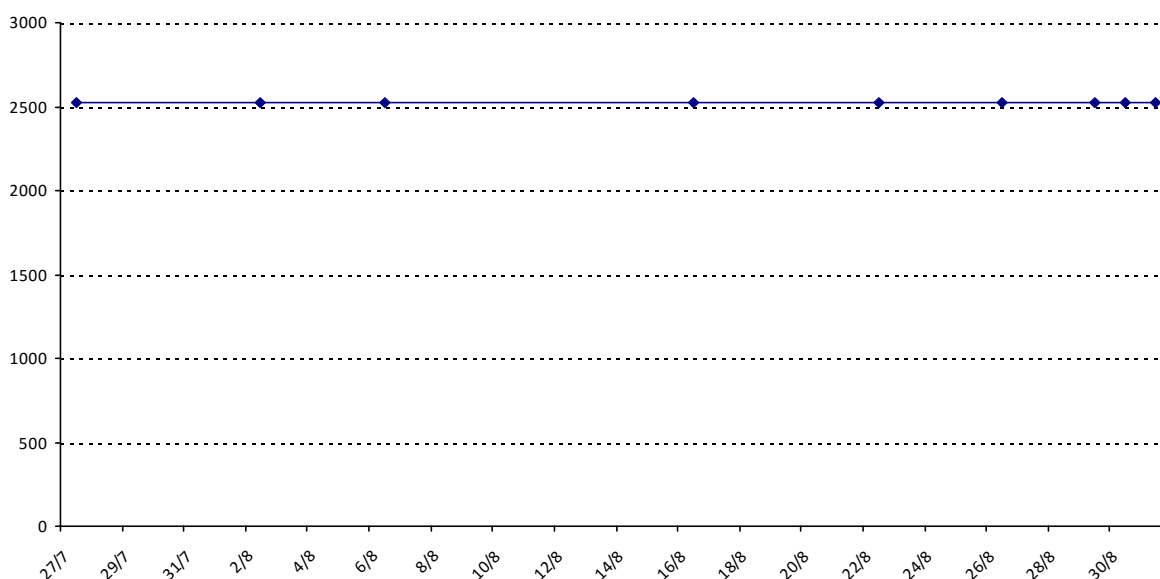

Montpellier, le 02/09/2015

Scrabble classique

TESSIER Samson

Licence : 1147876 Catégorie : E Club : X04 Fédé : FR

Vous trouverez ci-dessous le récapitulatif de vos résultats lors des tournois de Scrabble classique joués du :

01/09/2014 au **31/08/2015**

Date	Tournoi	Série	Rang	Cote I.	Cote F.	Diff.	PS
27/07/2015	Festival de Vaujany	A	2/20	1783	2524	+741	2480

Votre meilleure cote de la saison : **2524**

Votre cote record : **2524** le 27/07/2015, Festival de Vaujany

Evolution de votre cote au cours de la saison passée

Votre meilleure place dans un tournoi cette saison : **2e**.

	International	National (FR)
Votre meilleur classement de la saison :	155e	105e
Votre classement record :	155e, le 27/07/2015	105e, le 27/07/2015
Votre classement au 31/08/2015 :	157e	108e