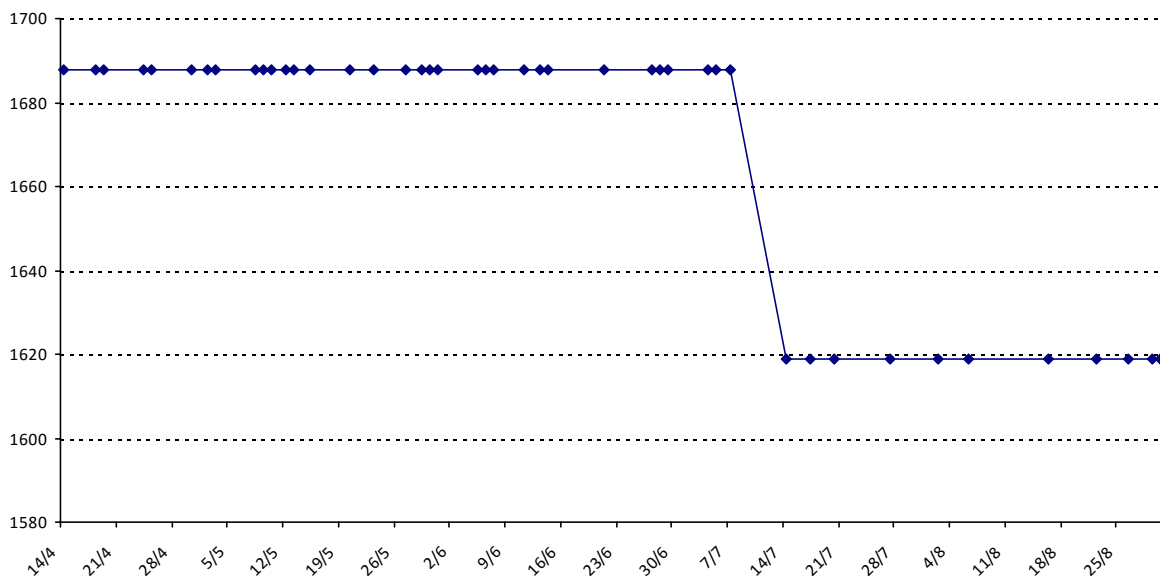

Montpellier, le 02/09/2015

Scrabble classique

DUBOURDEAU Monique

Licence : 2122684 Catégorie : D Club : X13 Fédé : FR

Vous trouverez ci-dessous le récapitulatif de vos résultats lors des tournois de Scrabble classique joués du :

01/09/2014 au **31/08/2015**

Date	Tournoi	Série	Rang	Cote I.	Cote F.	Diff.	PS
14/04/2015	Coupe du Castela (Tournefeuille)	C	18/38	1301	1688	+387	0
14/07/2015	Open des Isards (Pierrefitte-Nestalas)	B	26/33	1688	1619	-69	0

Votre meilleure cote de la saison : **1688**

Votre cote record : **1688** le 14/04/2015, Coupe du Castela (Tournefeuille)

Evolution de votre cote au cours de la saison passée

Votre meilleure place dans un tournoi cette saison : **18e**.

Votre meilleur classement de la saison :	International 555e	National (FR) 368e
Votre classement record :	301e, le 14/04/2006	286e, le 14/04/2006
Votre classement au 31/08/2015 :	669e	449e