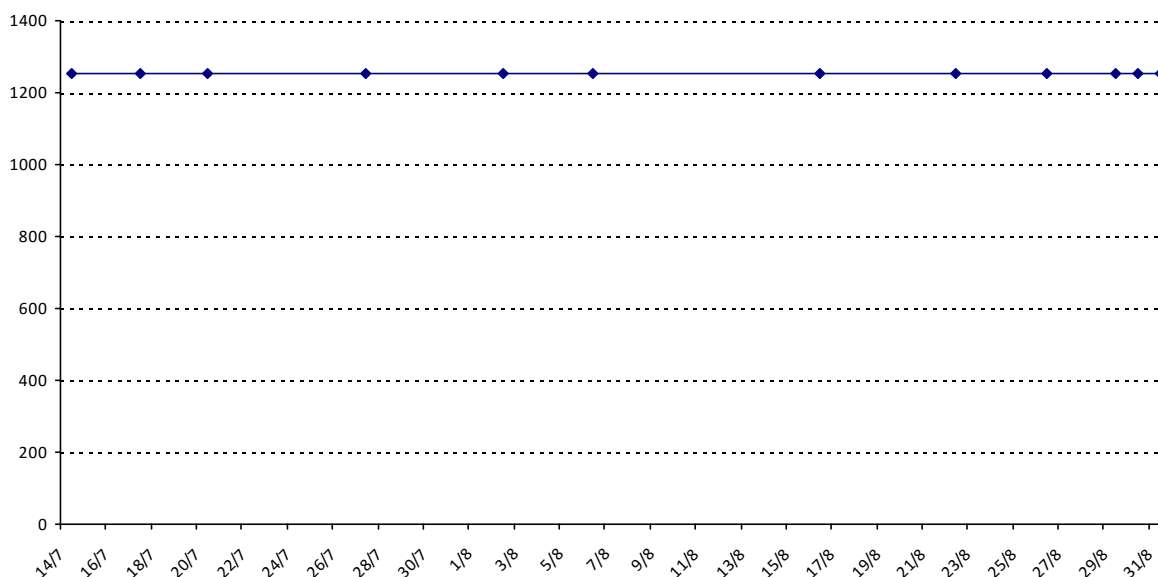

Montpellier, le 02/09/2015

Scrabble classique

MALEVERGNE Juliette

Licence : 1005066 Catégorie : D Club : X01 Fédé : FR

Vous trouverez ci-dessous le récapitulatif de vos résultats lors des tournois de Scrabble classique joués du :

01/09/2014 au **31/08/2015**

Date	Tournoi	Série	Rang	Cote I.	Cote F.	Diff.	PS
14/07/2015	Open des Isards (Pierrefitte-Nestalas)	C	31/33	1250	1253	+3	0

Votre meilleure cote de la saison : **1253**

Votre cote record : **1253** le 14/07/2015, Open des Isards (Pierrefitte-Nestalas)

Evolution de votre cote au cours de la saison passée

Votre meilleure place dans un tournoi cette saison : **31e**.

	International	National (FR)
Votre meilleur classement de la saison :	1046e	708e
Votre classement record :	1046e, le 14/07/2015	708e, le 14/07/2015
Votre classement au 31/08/2015 :	1056e	718e