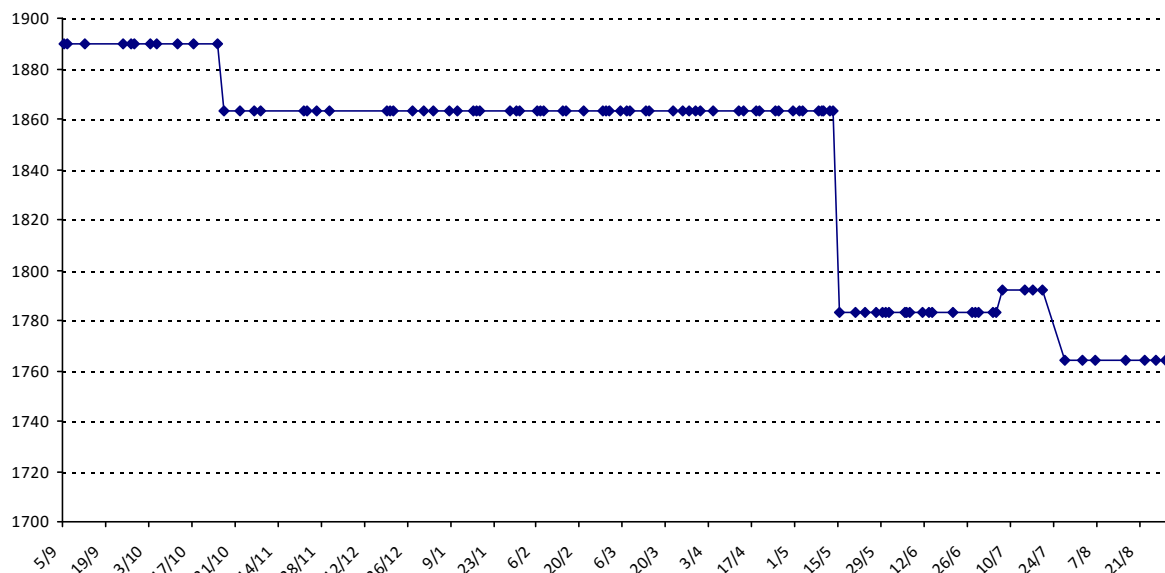

Votre meilleure cote de la saison : **1890**Votre cote record : **2145** le 15/07/2014, Open des Isards (Pierrefitte-Nestalas)

Evolution de votre cote au cours de la saison passée

Votre meilleure place dans un tournoi cette saison : **14e**.