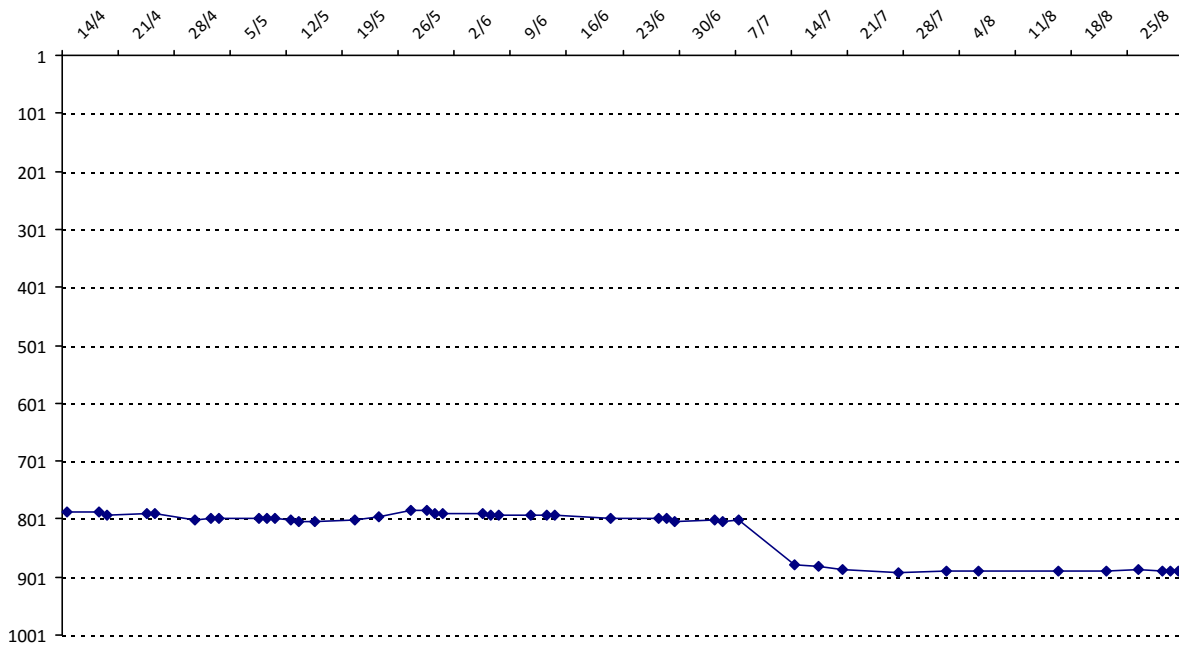

Evolution de votre classement international au cours de la saison passée

Vos points de sélection (PS) pour la saison de sélection écoulee : **0** points.

Vos PS pour les prochains Championnats du Monde : **0** points

Pour la saison 2015-2016, les barres d'accès sont : Joker (**2900**), série A (**2250**), série B (**1600**).
Votre cote au 31/08/2015 est de **1410** points, sauf réajustement, vous commencerez en série **C**.

Nous vous souhaitons une excellente saison **2015-2016** !