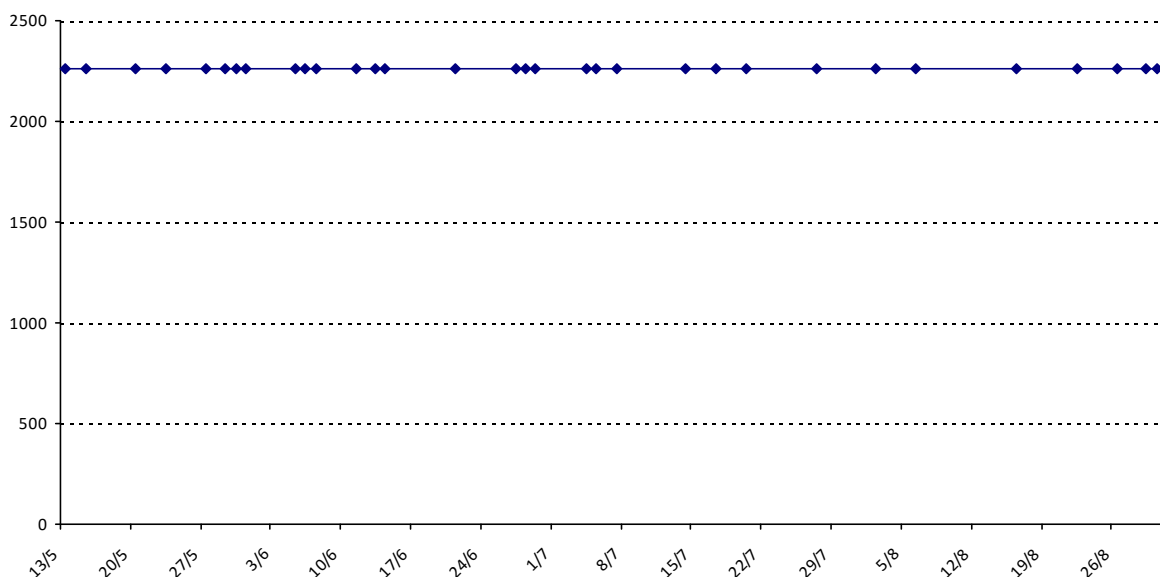

Pour la saison 2015-2016, les barres d'accès sont : Joker (**2900**), série A (**2250**), série B (**1600**).
 Votre cote au 31/08/2015 est de **1371** points, sauf réajustement, vous commencerez en série **C**.

Nous vous souhaitons une excellente saison **2015-2016** !

Montpellier, le 02/09/2015

Scrabble classique

GEVAERT Steeve

Licence : 2524012 Catégorie : S Club : W14 Fédé : FR

Vous trouverez ci-dessous le récapitulatif de vos résultats lors des tournois de Scrabble classique joués du :

01/09/2014 au **31/08/2015**

Date	Tournoi	Série	Rang	Cote I.	Cote F.	Diff.	PS
13/05/2015	Coupe des Sources (Vichy)	B	6/42	1753	2263	+510	3217

Votre meilleure cote de la saison : **2263**Votre cote record : **2263** le 13/05/2015, Coupe des Sources (Vichy)