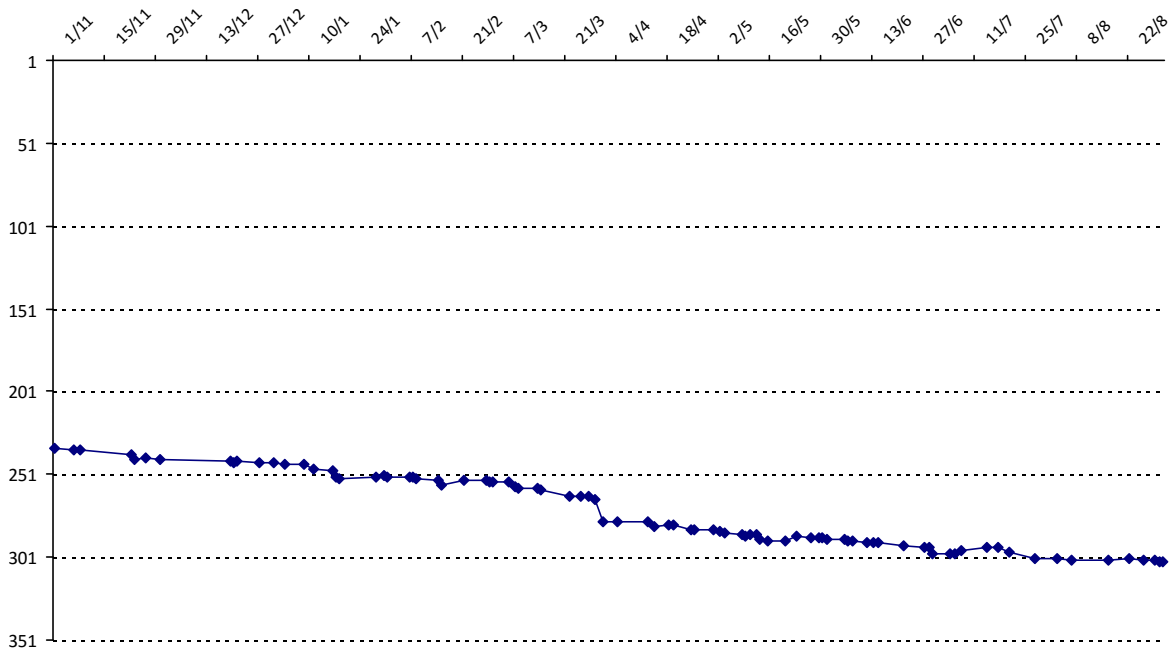

01/09/2014 au **31/08/2015**

Date	Tournoi	Série	Rang	Cote I.	Cote F.	Diff.	PS
01/11/2014	Coupe du Lac du Bourget (Aix-les-Bains)	B	15/22	1936	2116	+180	0

Votre meilleure cote de la saison : **2116**Votre cote record : **2116** le 01/11/2014, Coupe du Lac du Bourget (Aix-les-Bains)

Evolution de votre cote au cours de la saison passée

Votre meilleure place dans un tournoi cette saison : **15e**.Vous avez gagné **1** tournoi en tout.

	International	National (FR)
Votre meilleur classement de la saison :	235e	161e
Votre classement record :	22e, le 27/05/2006	19e, le 14/07/2006
Votre classement au 31/08/2015 :	304e	200e