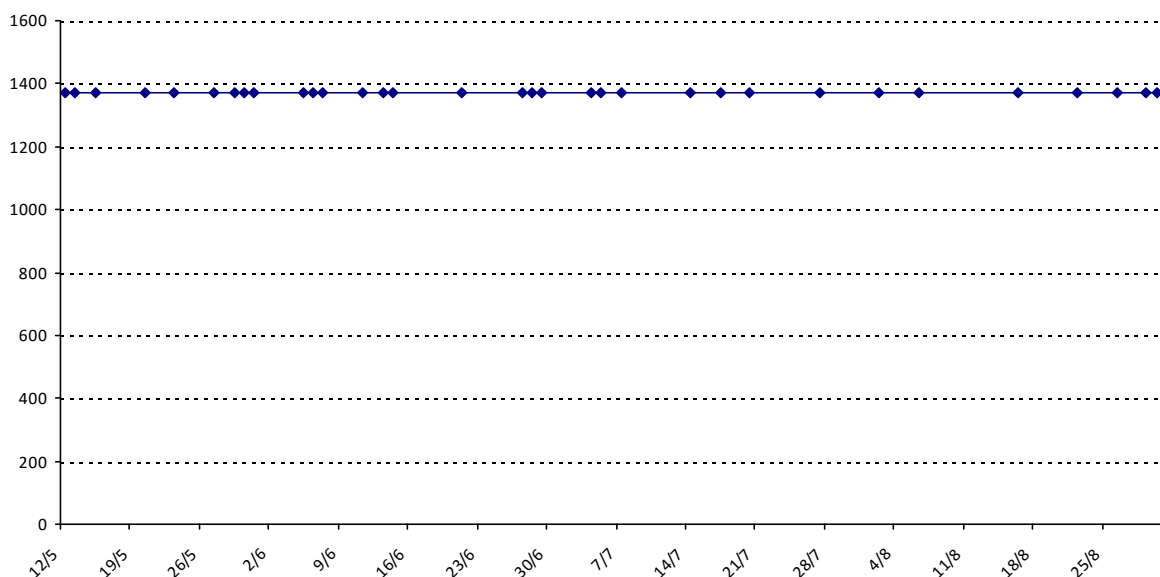

Pour la saison 2015-2016, les barres d'accès sont : Joker (**2900**), série A (**2250**), série B (**1600**).
 Votre cote au 31/08/2015 est de **2312** points, sauf réajustement, vous commencerez en série **A**.

01/09/2014 au **31/08/2015**

Date	Tournoi	Série	Rang	Cote I.	Cote F.	Diff.	PS
12/05/2015	Coupe du Parc (Vichy)	C	25/26	1450	1371	-79	0

Votre meilleure cote de la saison : **1450**Votre cote record : **1450** le 12/05/2015, Coupe du Parc (Vichy)