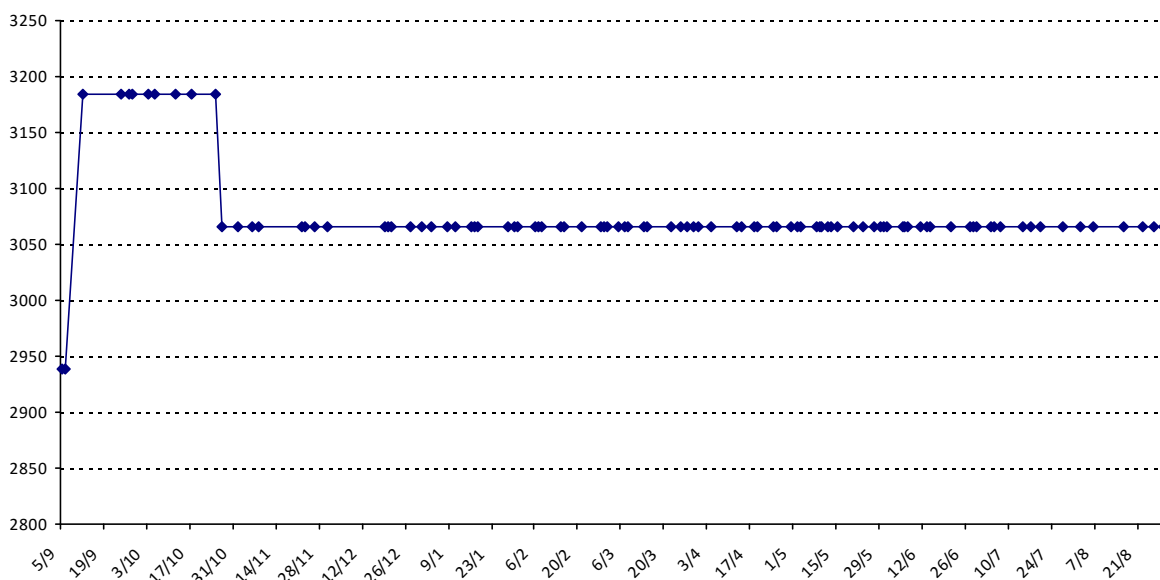

Votre meilleure cote de la saison : **3184**Votre cote record : **3184** le 12/09/2014, Festival d'Argelès-sur-Mer

Evolution de votre cote au cours de la saison passée

Votre meilleure place dans un tournoi cette saison : **3e**.Vous avez gagné **2** tournois en tout.