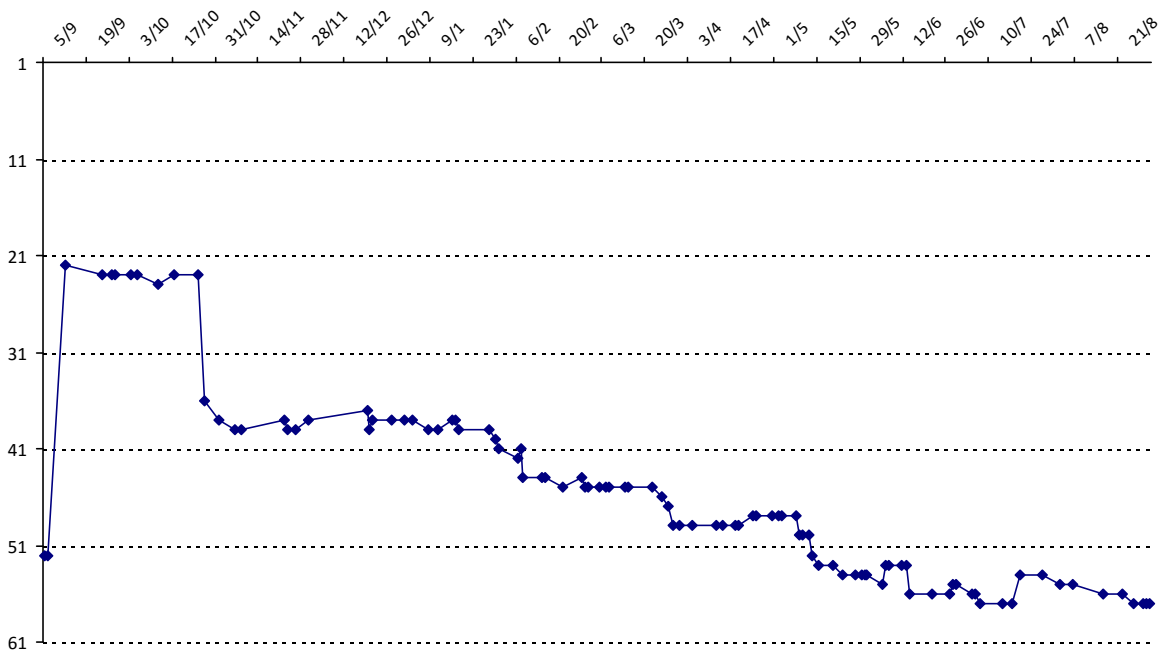

Evolution de votre classement international au cours de la saison passée

Vos points de sélection (PS) pour la saison de sélection écoulee : **2774** points.
(vous avez terminé **83e** au classement du *Joueur de l'année*).

Vos PS pour les prochains Championnats du Monde : **0** points

Pour la saison 2015-2016, les barres d'accès sont : Joker (**2900**), série A (**2250**), série B (**1600**).
Votre cote au 31/08/2015 est de **3066** points, sauf réajustement, vous commencerez en série **Joker**.

Nous vous souhaitons une excellente saison **2015-2016** !