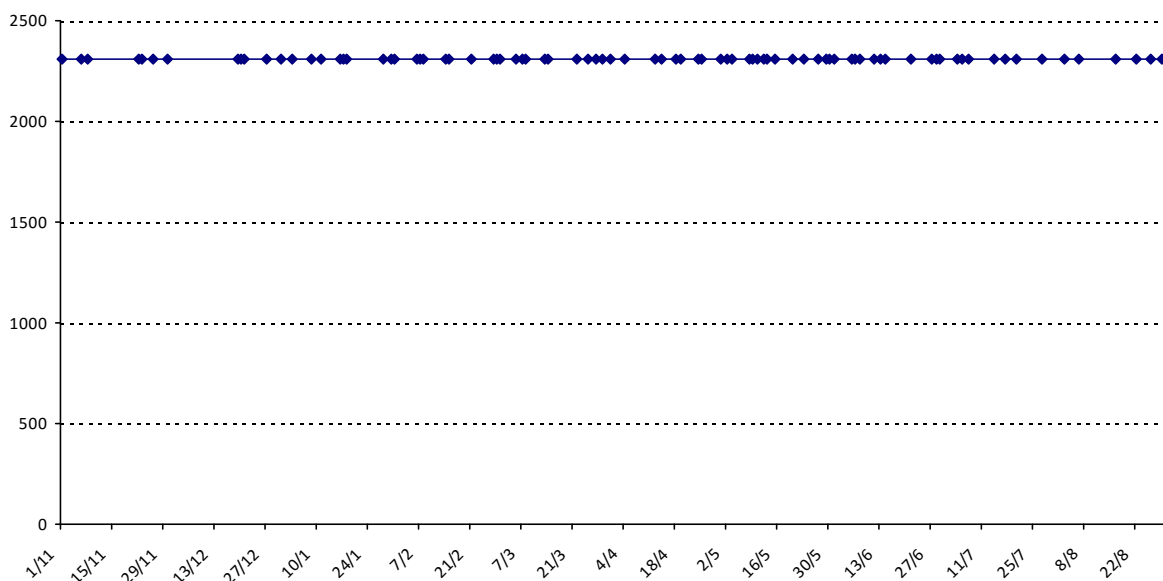

Pour la saison 2015-2016, les barres d'accès sont : Joker (**2900**), série A (**2250**), série B (**1600**).
 Votre cote au 31/08/2015 est de **2116** points, sauf réajustement, vous commencerez en série **B**.

01/09/2014 au **31/08/2015**

Date	Tournoi	Série	Rang	Cote I.	Cote F.	Diff.	PS
01/11/2014	Coupe du Lac du Bourget (Aix-les-Bains)	B	12/22	2048	2312	+264	0

Votre meilleure cote de la saison : **2312**Votre cote record : **2312** le 01/11/2014, Coupe du Lac du Bourget (Aix-les-Bains)