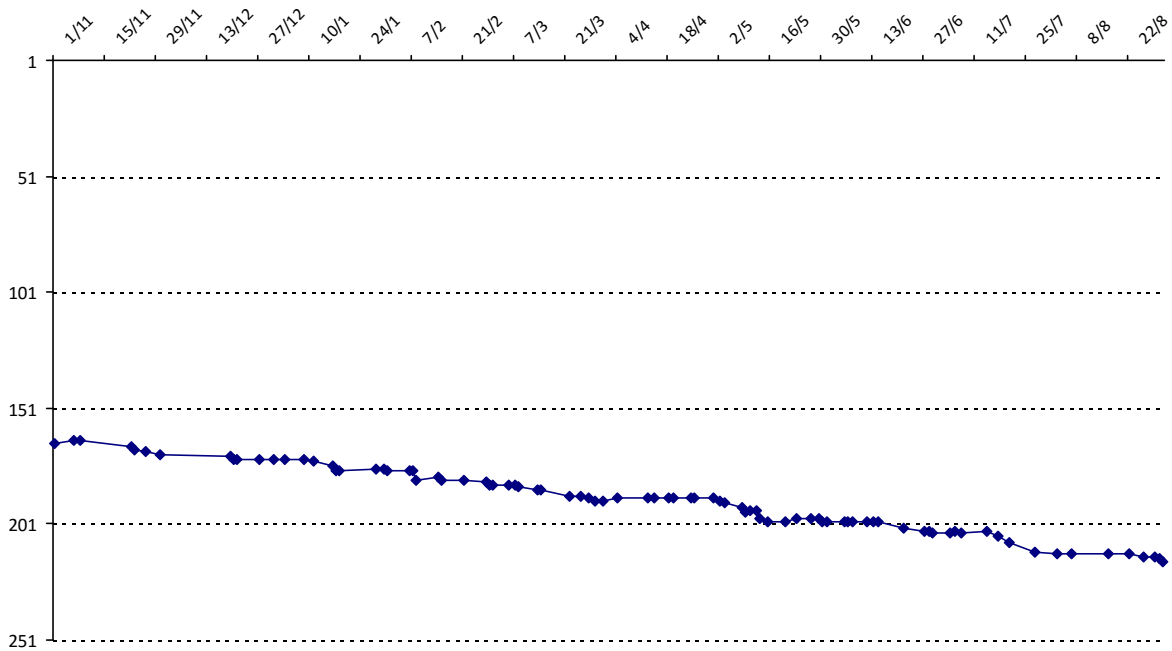

01/09/2014 au **31/08/2015**

Date	Tournoi	Série	Rang	Cote I.	Cote F.	Diff.	PS
01/11/2014	Coupe du Lac du Bourget (Aix-les-Bains)	B	12/22	2048	2312	+264	0

Votre meilleure cote de la saison : **2312**Votre cote record : **2312** le 01/11/2014, Coupe du Lac du Bourget (Aix-les-Bains)

Evolution de votre cote au cours de la saison passée

Votre meilleure place dans un tournoi cette saison : **12e**.

	International	National (FR)
Votre meilleur classement de la saison :	165e	109e
Votre classement record :	85e, le 14/04/2006	77e, le 14/04/2006
Votre classement au 31/08/2015 :	217e	147e