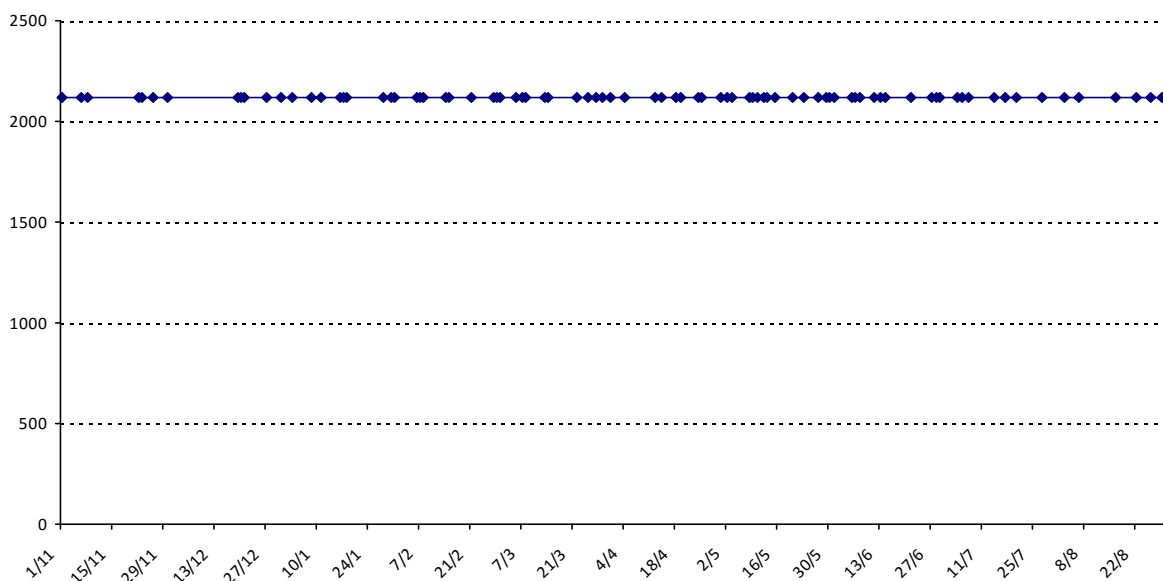

Pour la saison 2015-2016, les barres d'accès sont : Joker (**2900**), série A (**2250**), série B (**1600**).
 Votre cote au 31/08/2015 est de **3066** points, sauf réajustement, vous commencerez en série **Joker**.

01/09/2014 au **31/08/2015**

Date	Tournoi	Série	Rang	Cote I.	Cote F.	Diff.	PS
01/11/2014	Coupe du Lac du Bourget (Aix-les-Bains)	B	15/22	1936	2116	+180	0

Votre meilleure cote de la saison : **2116**Votre cote record : **2116** le 01/11/2014, Coupe du Lac du Bourget (Aix-les-Bains)