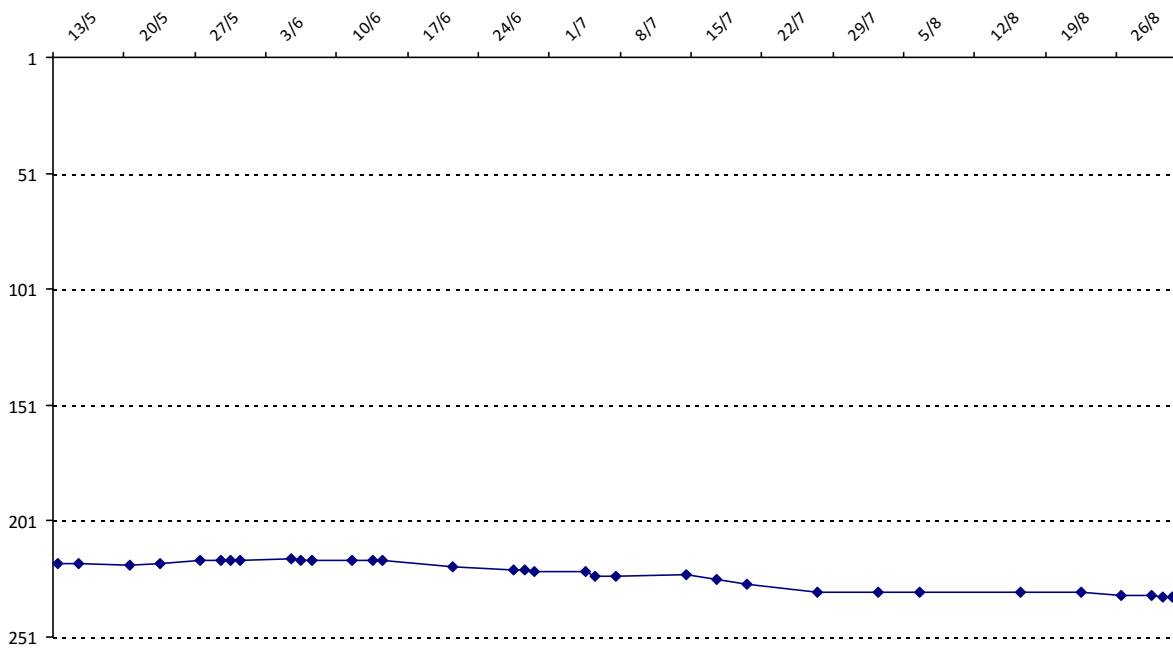

Evolution de votre classement international au cours de la saison passée

Vos points de sélection (PS) pour la saison de sélection écoulee : **0** points.

Vos PS pour les prochains Championnats du Monde : **3217** points (vous êtes actuellement **51e**).

Pour la saison 2015-2016, les barres d'accès sont : Joker (**2900**), série A (**2250**), série B (**1600**).
Votre cote au 31/08/2015 est de **2263** points, sauf réajustement, vous commencerez en série **A**.

Nous vous souhaitons une excellente saison **2015-2016** !