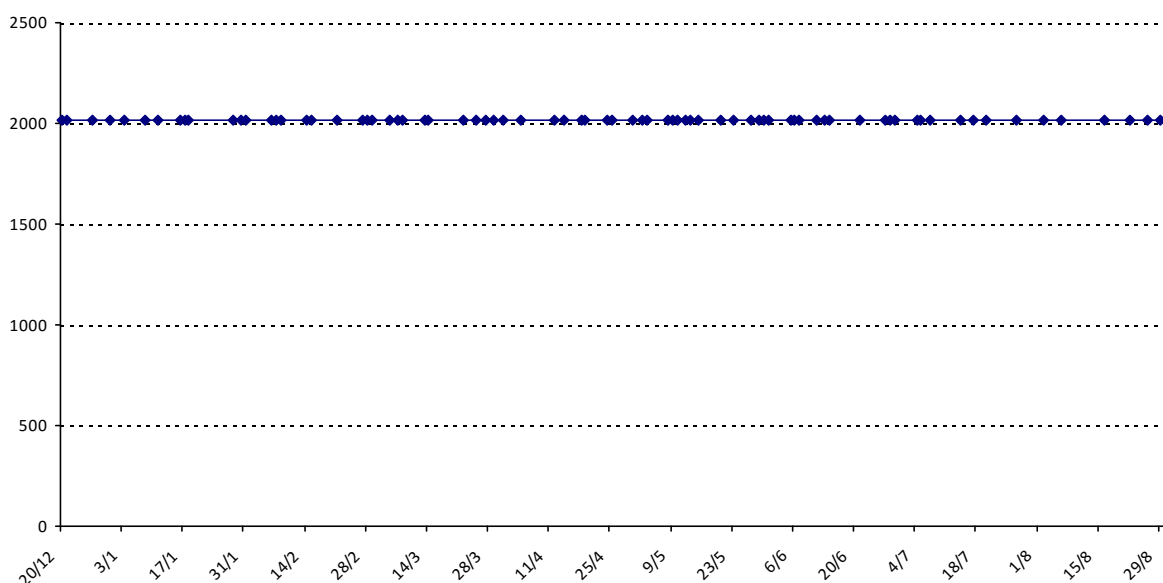

Montpellier, le 02/09/2015

Scrabble classique

SQUINABOL Stéphane

Licence : 1251513   Catégorie : S   Club : V07   Fédé : FR

Vous trouverez ci-dessous le récapitulatif de vos résultats lors des tournois de Scrabble classique joués du :

01/09/2014 au **31/08/2015**

Date	Tournoi	Série	Rang	Cote I.	Cote F.	Diff.	PS
20/12/2014	Tournoi de L'Haÿ-les-Roses	B	13/28	1591	2013	+422	0

Votre meilleure cote de la saison : **2013**

Votre cote record : **2013** le 20/12/2014, Tournoi de L'Haÿ-les-Roses

Evolution de votre cote au cours de la saison passée

Votre meilleure place dans un tournoi cette saison : **13e**.

	International	National (FR)
Votre meilleur classement de la saison :	286e	194e
Votre classement record :	187e, le 23/03/2008	160e, le 23/03/2008
Votre classement au 31/08/2015 :	362e	236e