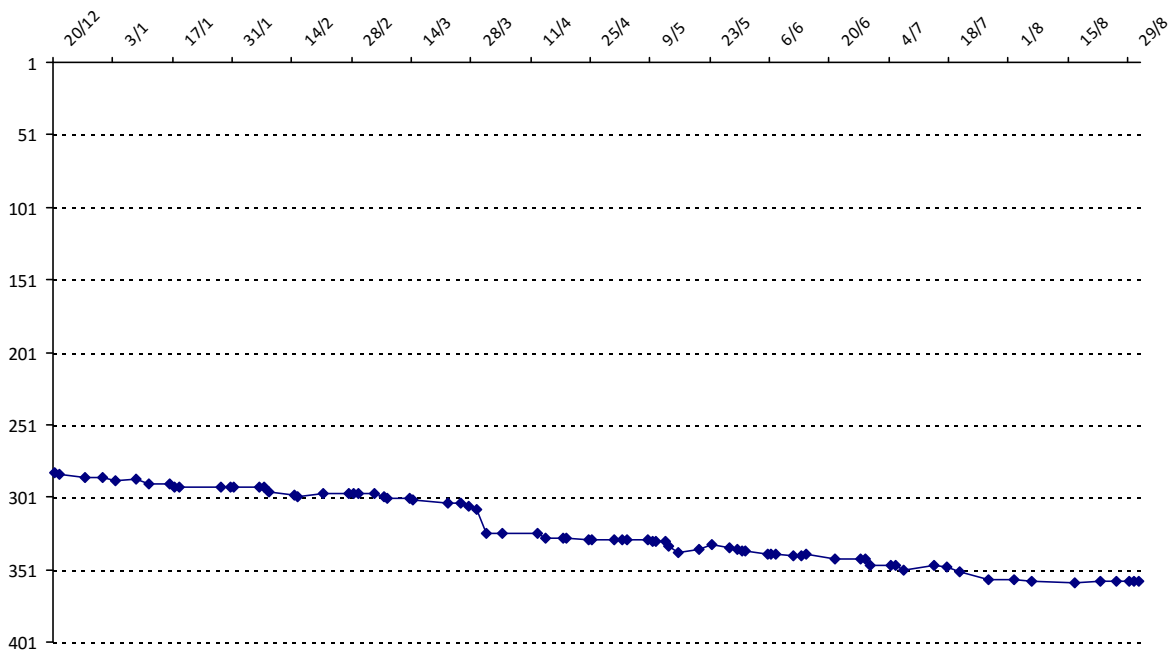

Evolution de votre classement international au cours de la saison passée

Vos points de sélection (PS) pour la saison de sélection écoulee : **0** points.

Vos PS pour les prochains Championnats du Monde : **0** points

Pour la saison 2015-2016, les barres d'accès sont : Joker (**2900**), série A (**2250**), série B (**1600**).
Votre cote au 31/08/2015 est de **2014** points, sauf réajustement, vous commencerez en série **B**.

Nous vous souhaitons une excellente saison **2015-2016** !