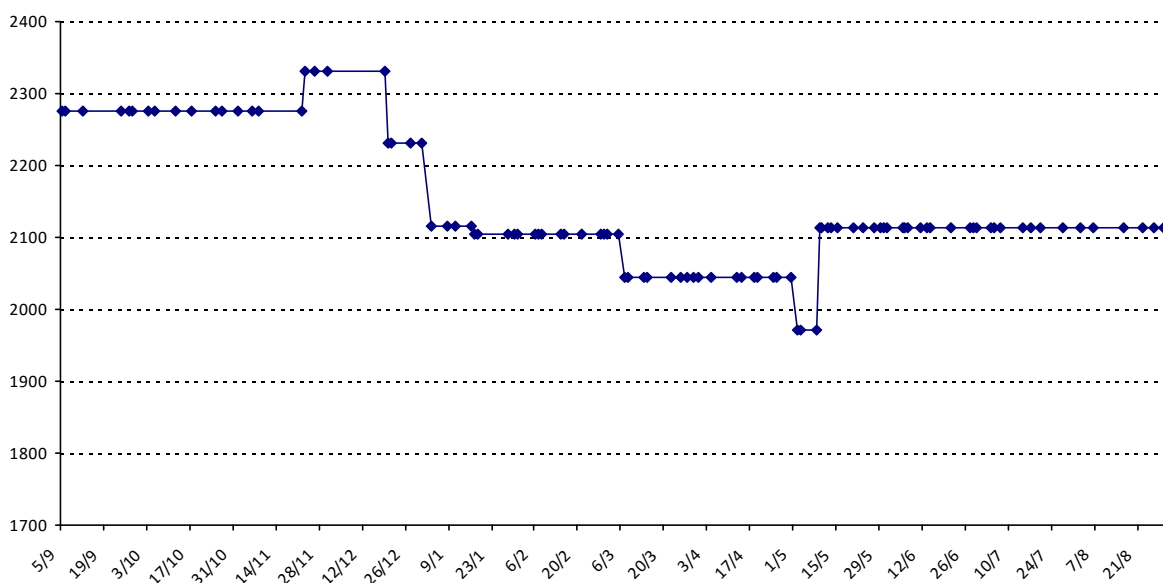

Votre meilleure cote de la saison : **2332**Votre cote record : **2387** le 03/05/2014, Tournoi de Saint-Maur

Evolution de votre cote au cours de la saison passée

Votre meilleure place dans un tournoi cette saison : **13e**.