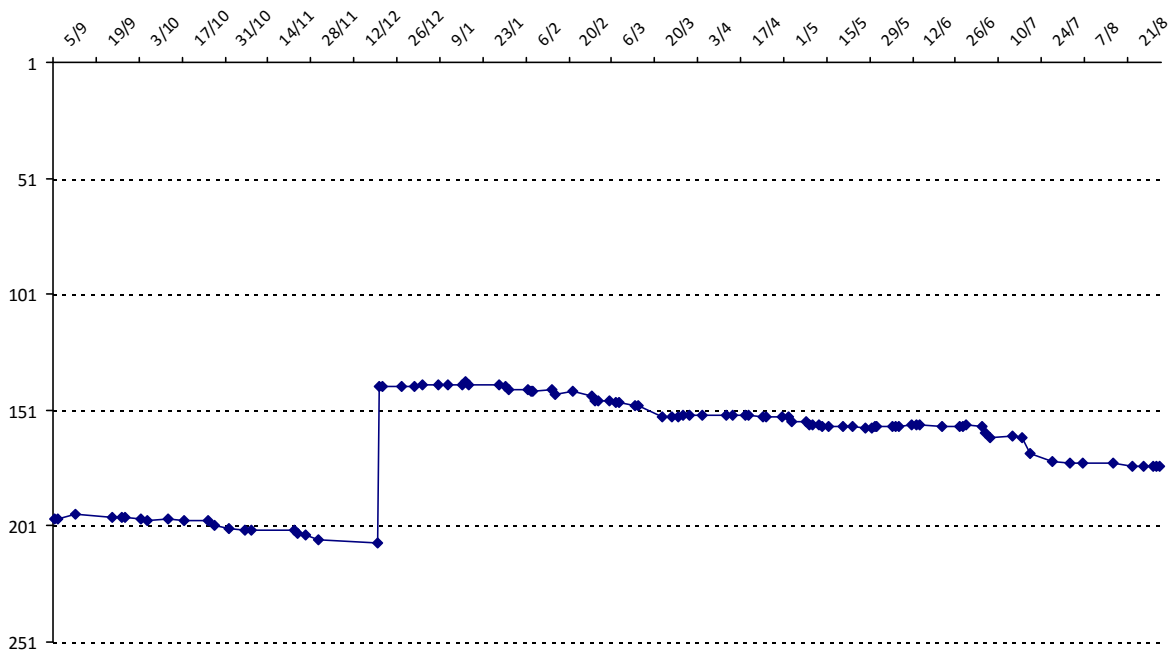

Evolution de votre classement international au cours de la saison passée

Vos points de sélection (PS) pour la saison de sélection écoulee : **1982** points.
(vous avez terminé **105e** au classement du *Joueur de l'année*).

Vos PS pour les prochains Championnats du Monde : **0** points

Pour la saison 2015-2016, les barres d'accès sont : Joker (**2900**), série A (**2250**), série B (**1600**).
Votre cote au 31/08/2015 est de **2462** points, sauf réajustement, vous commencerez en série **A**.

Nous vous souhaitons une excellente saison **2015-2016** !