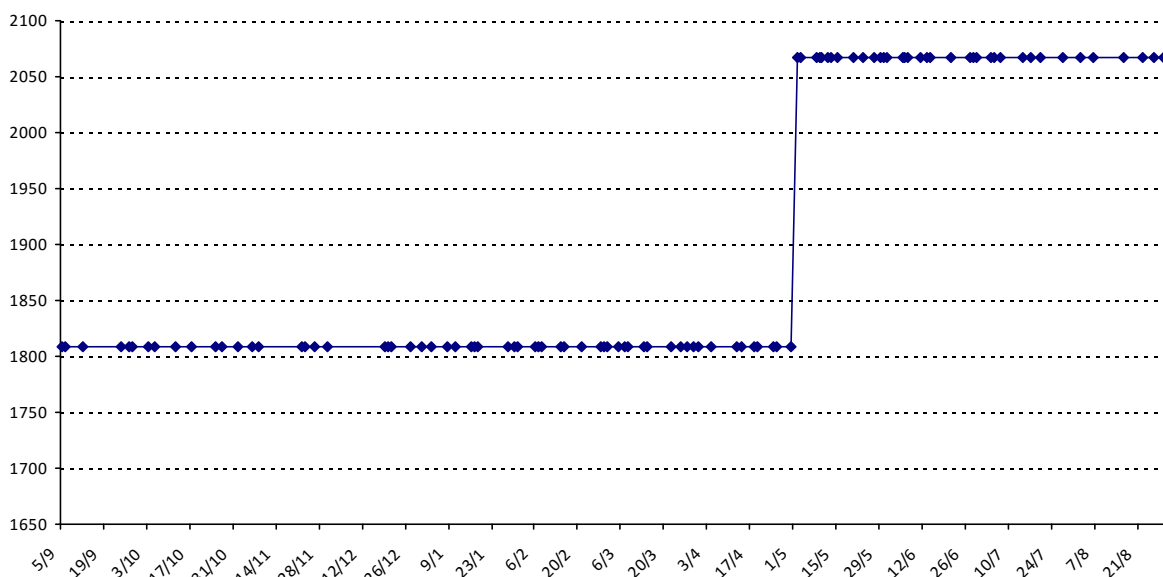

Montpellier, le 02/09/2015

Scrabble classique

LOUNIS Caroline

Licence : 2231347 Catégorie : S Club : V17 Fédé : FR

Vous trouverez ci-dessous le récapitulatif de vos résultats lors des tournois de Scrabble classique joués du :

01/09/2014 au **31/08/2015**

Date	Tournoi	Série	Rang	Cote I.	Cote F.	Diff.	PS
02/05/2015	Tournoi de Saint-Maur	B	7/18	1808	2067	+259	0

Votre meilleure cote de la saison : **2067**

Votre cote record : **2067** le 02/05/2015, Tournoi de Saint-Maur

Evolution de votre cote au cours de la saison passée

Votre meilleure place dans un tournoi cette saison : **7e**.

	International	National (FR)
Votre meilleur classement de la saison :	306e	201e
Votre classement record :	306e, le 02/05/2015	201e, le 02/05/2015
Votre classement au 31/08/2015 :	332e	217e