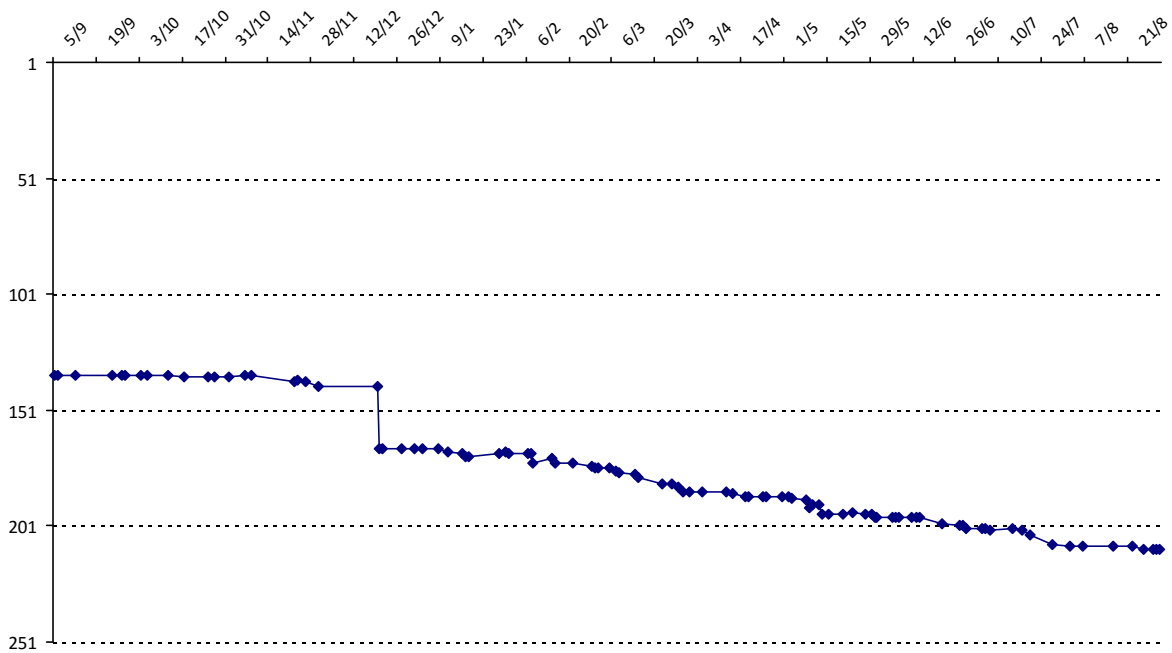

Evolution de votre classement international au cours de la saison passée

Vos points de sélection (PS) pour la saison de sélection écoulee : **0** points.

Vos PS pour les prochains Championnats du Monde : **0** points

Pour la saison 2015-2016, les barres d'accès sont : Joker (**2900**), série A (**2250**), série B (**1600**).
Votre cote au 31/08/2015 est de **2333** points, sauf réajustement, vous commencerez en série **A**.

Nous vous souhaitons une excellente saison **2015-2016** !