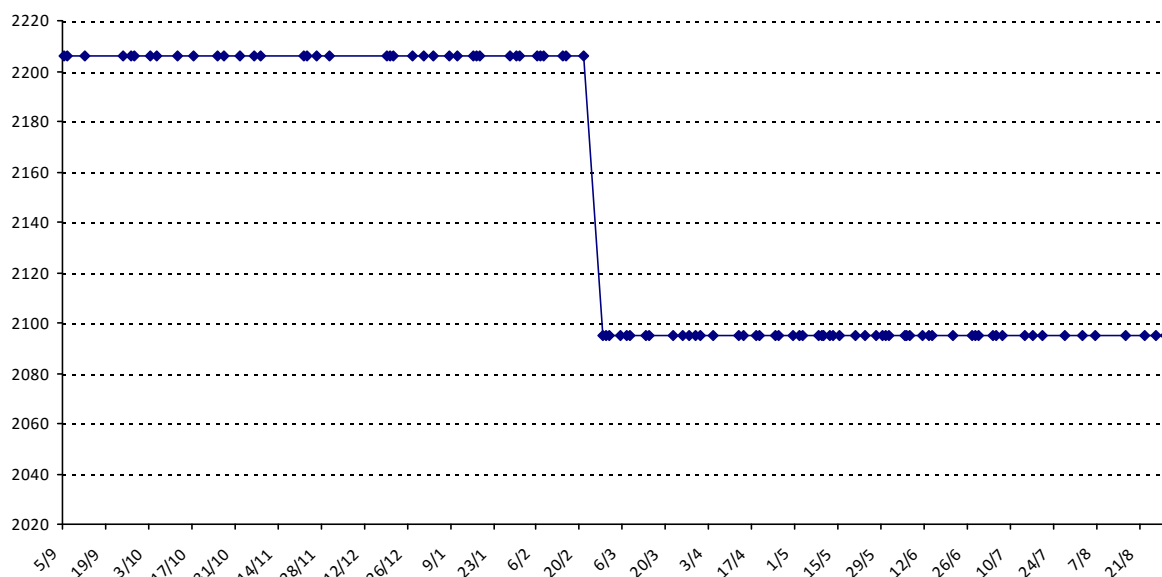

Montpellier, le 02/09/2015

Scrabble classique

GEREAU Jean-Pierre

Licence : 1910674 Catégorie : V Club : V33 Fédé : FR

Vous trouverez ci-dessous le récapitulatif de vos résultats lors des tournois de Scrabble classique joués du :

01/09/2014 au **31/08/2015**

Date	Tournoi	Série	Rang	Cote I.	Cote F.	Diff.	PS
27/02/2015	Coupe des Îles de Lérins (Cannes)	A	15/15	2206	2095	-111	0

Votre meilleure cote de la saison : **2206**

Votre cote record : **2281** le 22/05/2011, Tournoi de Bondoufle

Evolution de votre cote au cours de la saison passée

Votre meilleure place dans un tournoi cette saison : **15e**.

Vous avez gagné **1** tournoi en tout.

	International	National (FR)
Votre meilleur classement de la saison :	162e	118e
Votre classement record :	98e, le 22/05/2011	72e, le 22/05/2011
Votre classement au 31/08/2015 :	319e	212e