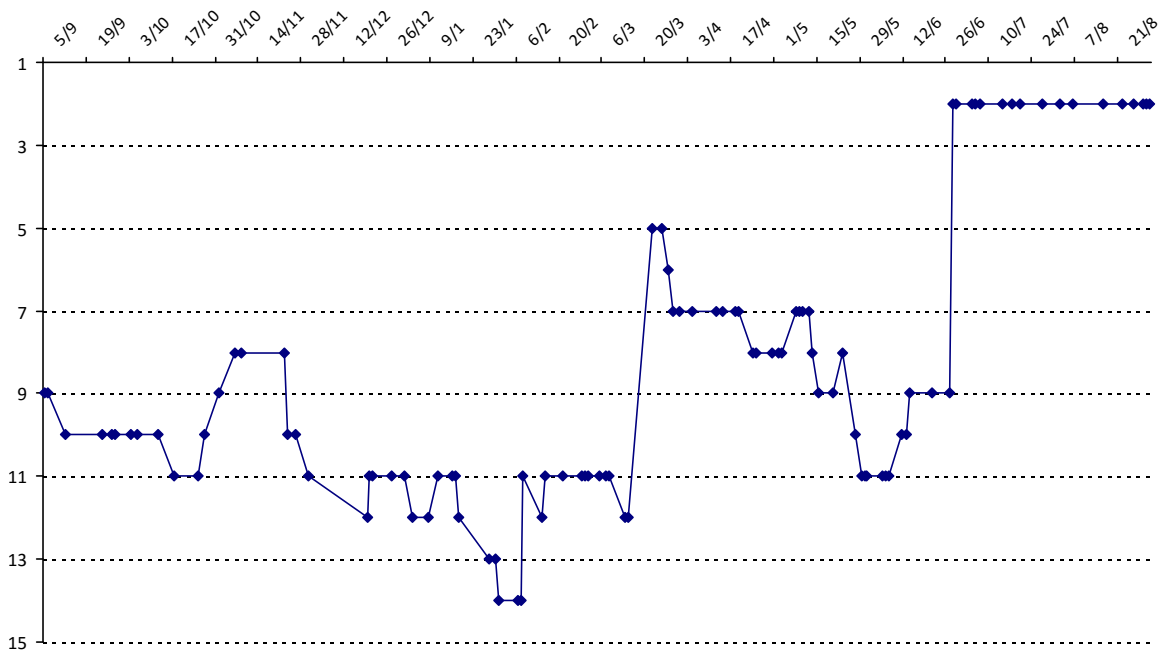

Evolution de votre classement international au cours de la saison passée

Pour la saison 2015-2016, les barres d'accès sont : Joker (**2900**), série A (**2250**), série B (**1600**).
Votre cote au 31/08/2015 est de **3819** points, sauf réajustement, vous commencerez en série **Joker**.

Nous vous souhaitons une excellente saison **2015-2016** !