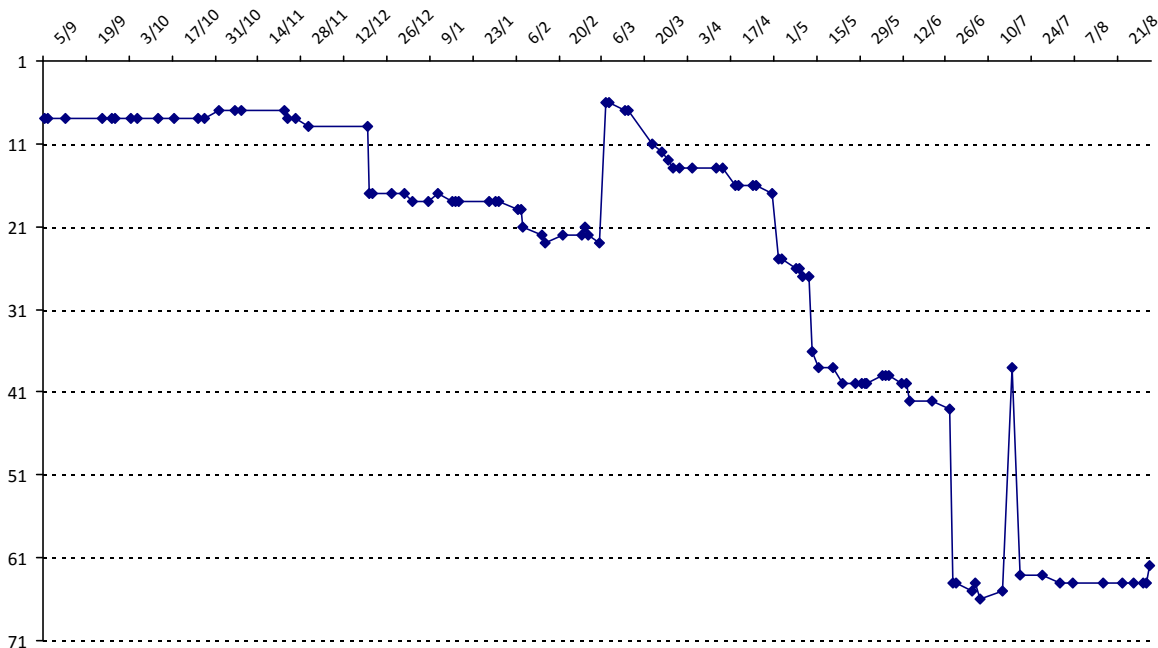

Evolution de votre classement international au cours de la saison passée

Vos points de sélection (PS) pour la saison de sélection écoulee : **11274** points.
(vous avez terminé **27e** au classement du *Joueur de l'année*).

Vos PS pour les prochains Championnats du Monde : **5238** points (vous êtes actuellement **26e**).

Pour la saison 2015-2016, les barres d'accès sont : Joker (**2900**), série A (**2250**), série B (**1600**).
Votre cote au 31/08/2015 est de **3037** points, sauf réajustement, vous commencerez en série **Joker**.

Nous vous souhaitons une excellente saison **2015-2016** !