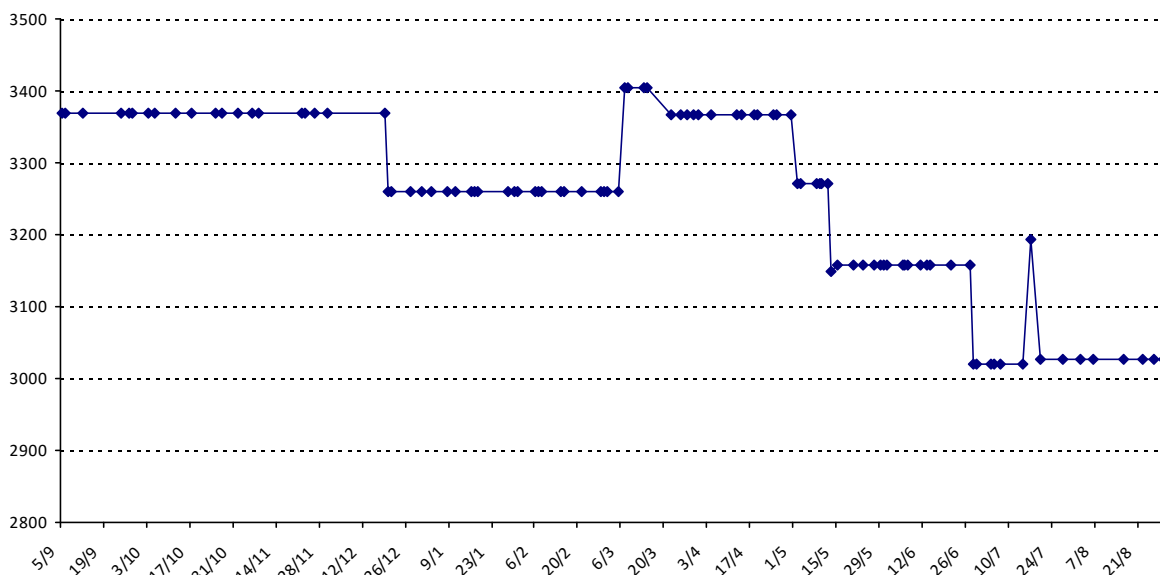

Evolution de votre cote au cours de la saison passée

Votre meilleure place dans un tournoi cette saison : **1e**. Vous avez gagné **1** tournoi cette année.
Vous avez gagné **25** tournois en tout.

	International	National (FR)
Votre meilleur classement de la saison :	3e	2e
Votre classement record :	1e, le 23/03/2008	1e, le 23/03/2008
Votre classement au 31/08/2015 :	62e	45e