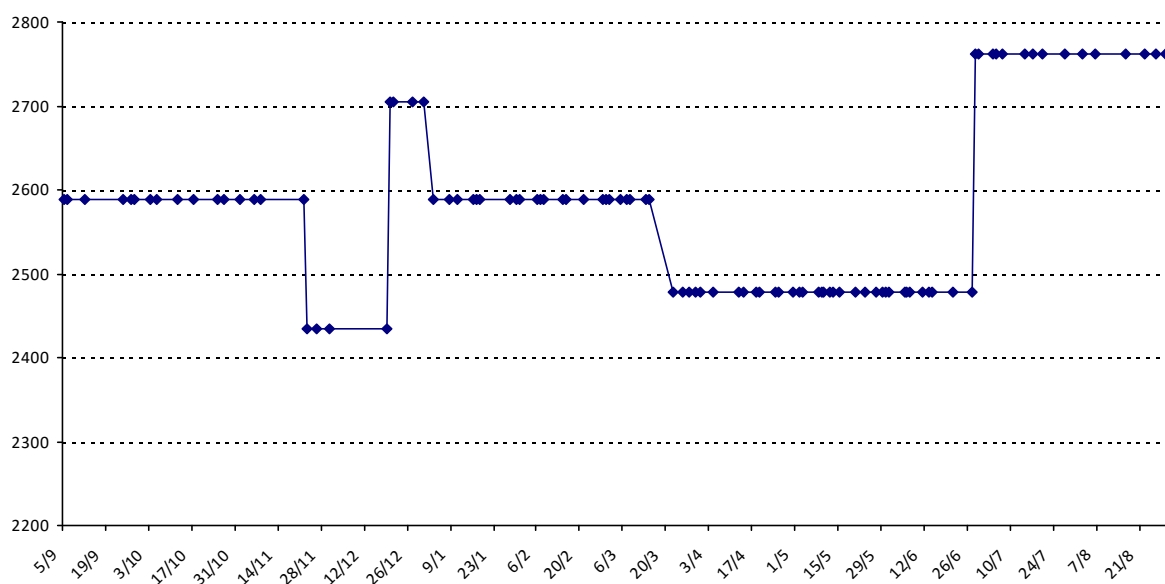

Montpellier, le 02/09/2015

Scrabble classique

SCATTON Jean-Pierre

Licence : 2184819 Catégorie : S Club : V07 Fédé : FR

Vous trouverez ci-dessous le récapitulatif de vos résultats lors des tournois de Scrabble classique joués du :

01/09/2014 au **31/08/2015**

Date	Tournoi	Série	Rang	Cote I.	Cote F.	Diff.	PS
23/11/2014	Open de France (Ronchin)	A	24/32	2588	2434	-154	0
20/12/2014	Tournoi de L'Haÿ-les-Roses	A	5/28	2434	2705	+271	2478
03/01/2015	Tournoi de Boulogne-Billancourt	A	19/24	2705	2588	-117	0
22/03/2015	Championnat de France 2015 (Valentigney)	A	39/66	2588	2479	-109	0
28/06/2015	Masters Sud-Francilien	A	5/8	2479	2761	+282	0

Votre meilleure cote de la saison : **2761**

Votre cote record : **2797** le 30/06/2013, Masters Sud-Francilien

Evolution de votre cote au cours de la saison passée

Votre meilleure place dans un tournoi cette saison : **5e**.

International

National (FR)

Votre meilleur classement de la saison :

72e

54e