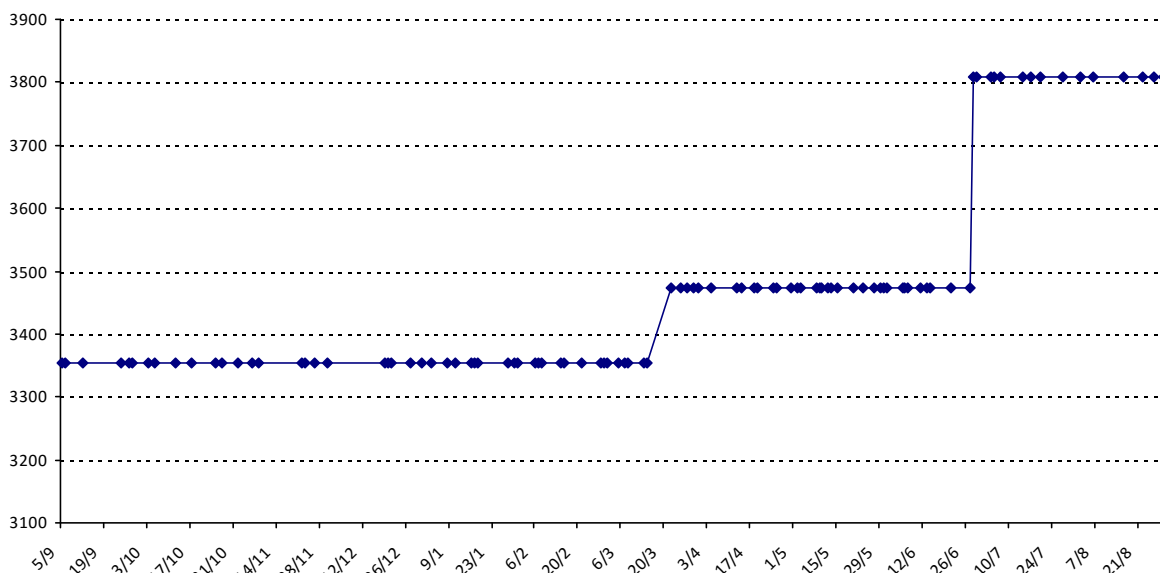

Montpellier, le 02/09/2015

Scrabble classique

IYELAKONGO France

Licence : 8030019   Catégorie : S   Club : V24   Fédé : CD

Vous trouverez ci-dessous le récapitulatif de vos résultats lors des tournois de Scrabble classique joués du :

01/09/2014 au 31/08/2015

Date	Tournoi	Série	Rang	Cote I.	Cote F.	Diff.	PS
22/03/2015	Championnat de France 2015 (Valentigney)	J	3/66	3353	3473	+120	5269
28/06/2015	Masters Sud-Francilien	J	1/8	3473	3809	+336	3725
31/08/2015	CLAP mai-août 2015	J		3809	3819	+10	0

Votre meilleure cote de la saison : **3819**

Votre cote record : **3819** le 31/08/2015, CLAP mai-août 2015

Evolution de votre cote au cours de la saison passée

Votre meilleure place dans un tournoi cette saison : **1e**. Vous avez gagné **1** tournoi cette année.

Vous avez gagné **3** tournois en tout.

Votre meilleur classement de la saison :

International

2e

National (CD)

1e

Votre classement record :

2e, le 12/02/2012

1e, le 17/08/2010

Votre classement au **31/08/2015** :

2e

1e