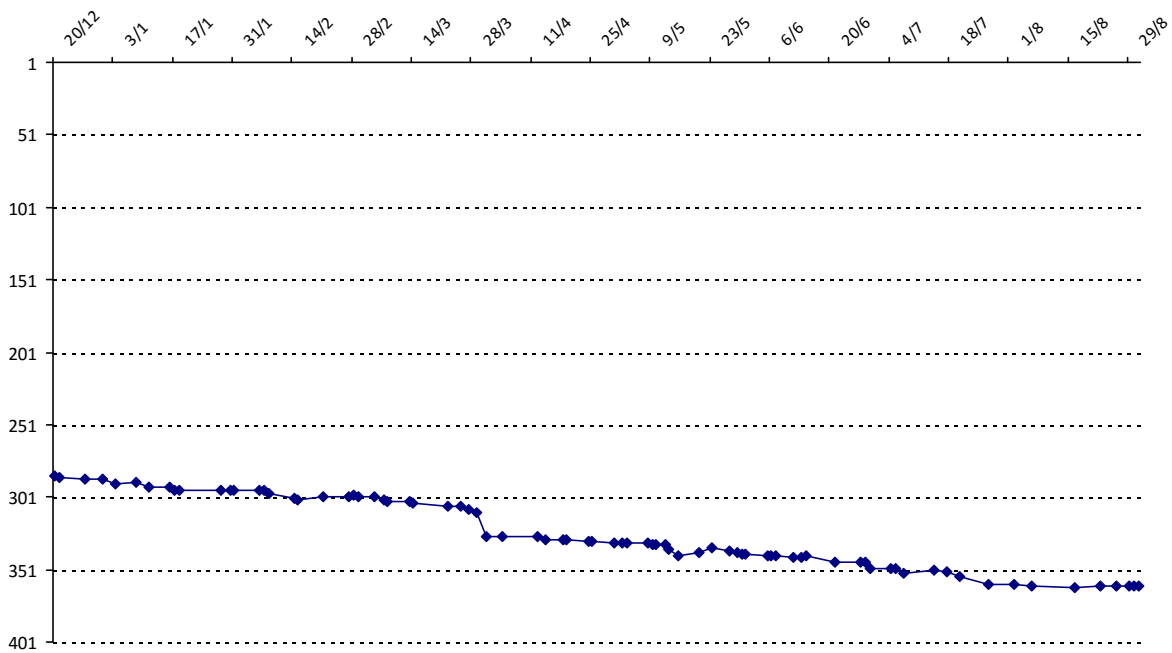

Evolution de votre classement international au cours de la saison passée

Vos points de sélection (PS) pour la saison de sélection écoulee : **0** points.

Vos PS pour les prochains Championnats du Monde : **0** points

Pour la saison 2015-2016, les barres d'accès sont : Joker (**2900**), série A (**2250**), série B (**1600**).
Votre cote au 31/08/2015 est de **2013** points, sauf réajustement, vous commencerez en série **B**.

Nous vous souhaitons une excellente saison **2015-2016** !