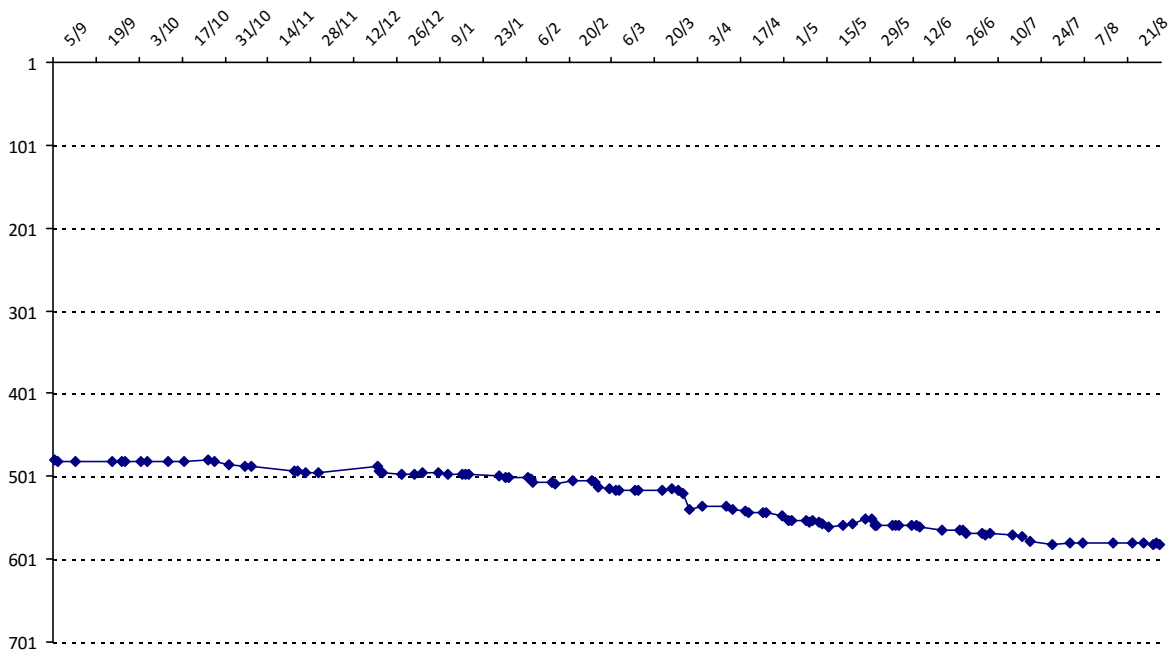

Evolution de votre classement international au cours de la saison passée

Vos points de sélection (PS) pour la saison de sélection écoulee : **0** points.

Vos PS pour les prochains Championnats du Monde : **0** points

Pour la saison 2015-2016, les barres d'accès sont : Joker (**2900**), série A (**2250**), série B (**1600**).
Votre cote au 31/08/2015 est de **1696** points, sauf réajustement, vous commencerez en série **B**.

Nous vous souhaitons une excellente saison **2015-2016** !