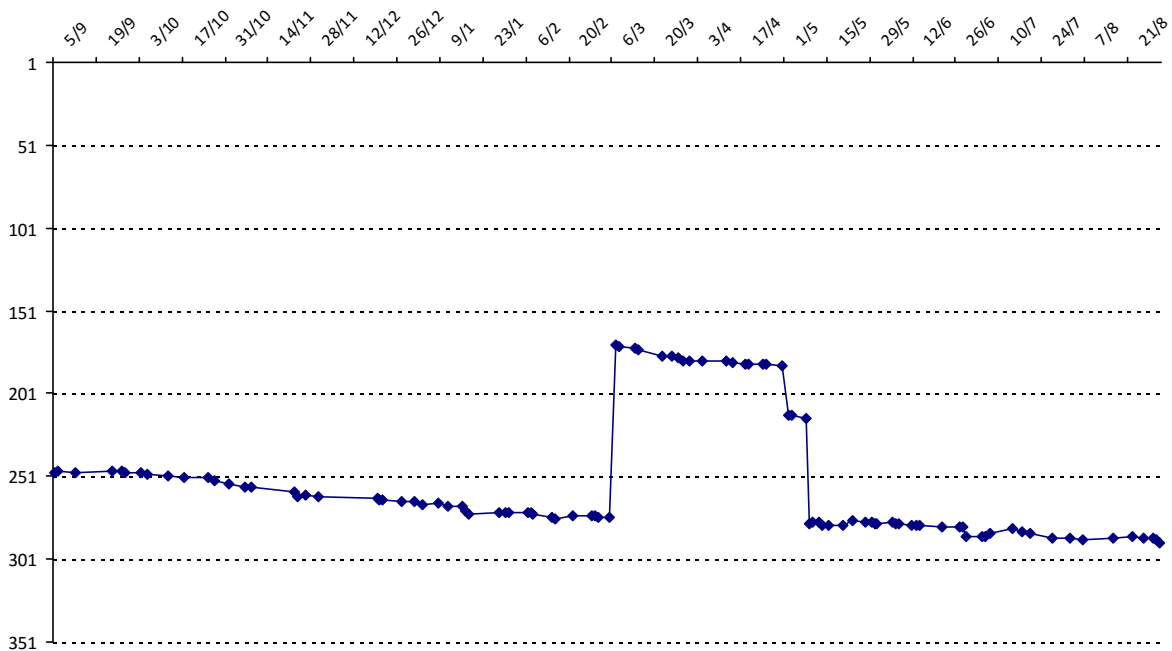

Evolution de votre classement international au cours de la saison passée

Vos points de sélection (PS) pour la saison de sélection écoulee : **788** points.
(vous avez terminé **159e** au classement du *Joueur de l'année*).

Vos PS pour les prochains Championnats du Monde : **0** points

Pour la saison 2015-2016, les barres d'accès sont : Joker (**2900**), série A (**2250**), série B (**1600**).
Votre cote au 31/08/2015 est de **2133** points, sauf réajustement, vous commencerez en série **B**.

Nous vous souhaitons une excellente saison **2015-2016** !