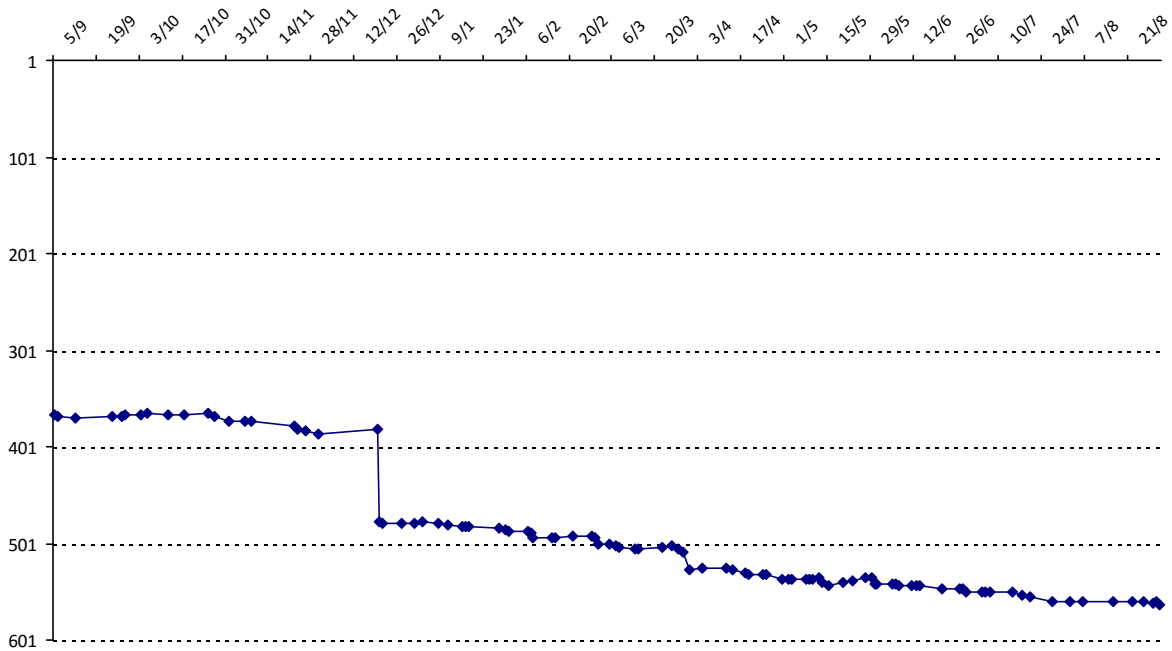

01/09/2014 au **31/08/2015**

Date	Tournoi	Série	Rang	Cote I.	Cote F.	Diff.	PS
20/12/2014	Tournoi de L'Haÿ-les-Roses	B	26/28	1840	1720	-120	0

Votre meilleure cote de la saison : **1840**Votre cote record : **1840** le 05/10/2013, Tournoi de L'Haÿ-les-Roses

Evolution de votre cote au cours de la saison passée

Votre meilleure place dans un tournoi cette saison : **26e**.

	International	National (FR)
Votre meilleur classement de la saison :	318e	214e
Votre classement record :	230e, le 01/12/2007	193e, le 01/12/2007
Votre classement au 31/08/2015 :	564e	374e