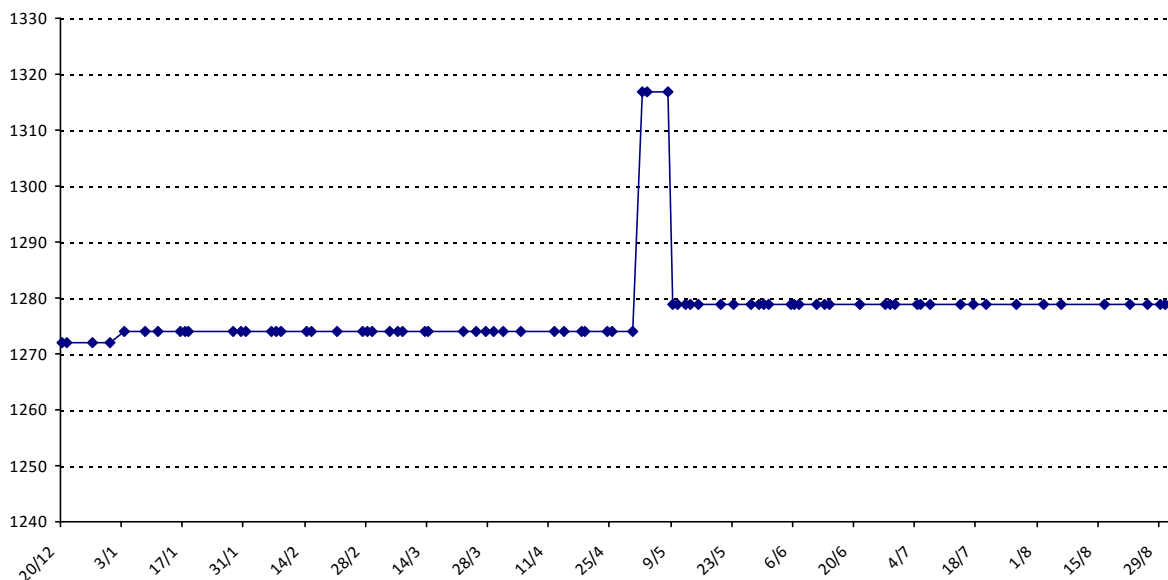

Montpellier, le 02/09/2015

Scrabble classique

HUENTZ Régis

Licence : 1002545 Catégorie : S Club : V07 Fédé : FR

Vous trouverez ci-dessous le récapitulatif de vos résultats lors des tournois de Scrabble classique joués du :

01/09/2014 au 31/08/2015

Date	Tournoi	Série	Rang	Cote I.	Cote F.	Diff.	PS
20/12/2014	Tournoi de L'Haÿ-les-Roses	C	27/28	1003	1272	+269	0
03/01/2015	Tournoi de Boulogne-Billancourt	C	23/24	1272	1274	+2	0
02/05/2015	Tournoi de Saint-Maur	C	16/18	1274	1317	+43	0
09/05/2015	Tournoi de Boulogne-Billancourt	C	22/22	1317	1279	-38	0

Votre meilleure cote de la saison : **1317**

Votre cote record : **1317** le 02/05/2015, Tournoi de Saint-Maur

Evolution de votre cote au cours de la saison passée

Votre meilleure place dans un tournoi cette saison : **16e**.

	International	National (FR)
Votre meilleur classement de la saison :	955e	647e
Votre classement record :	955e, le 20/12/2014	647e, le 03/01/2015
Votre classement au 31/08/2015 :	1040e	704e