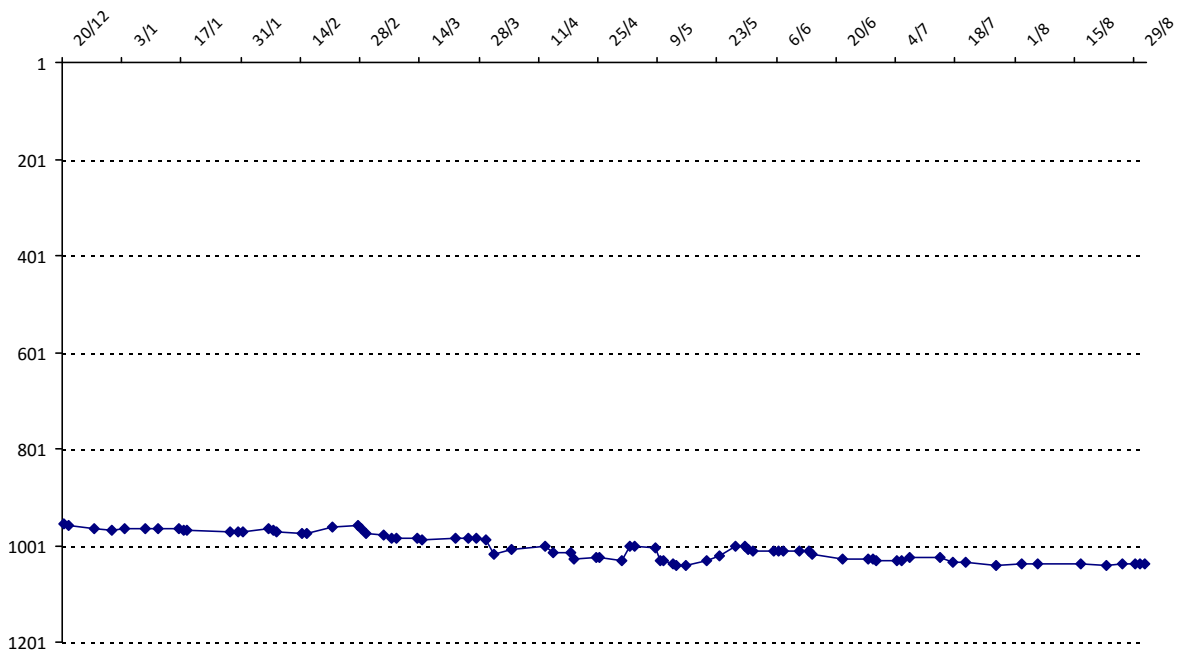

Evolution de votre classement international au cours de la saison passée

Vos points de sélection (PS) pour la saison de sélection écoulee : **0** points.

Vos PS pour les prochains Championnats du Monde : **0** points

Pour la saison 2015-2016, les barres d'accès sont : Joker (**2900**), série A (**2250**), série B (**1600**).
Votre cote au 31/08/2015 est de **1279** points, sauf réajustement, vous commencerez en série **C**.

Nous vous souhaitons une excellente saison **2015-2016** !