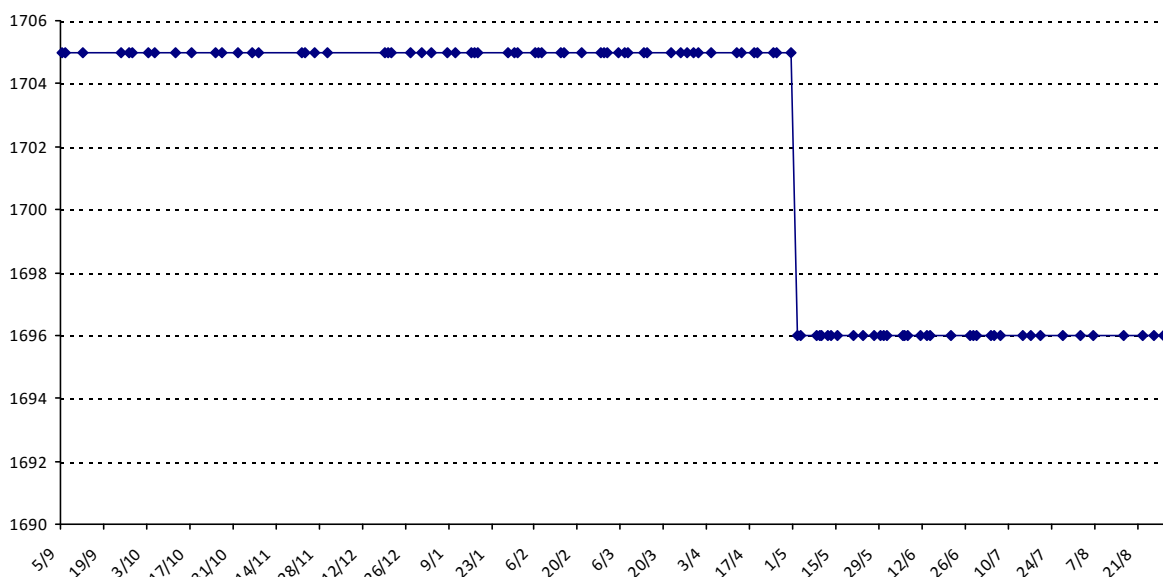

Montpellier, le 02/09/2015

Scrabble classique

GUICHOT Michèle

Licence : 2231314   Catégorie : V   Club : V17   Fédé : FR

Vous trouverez ci-dessous le récapitulatif de vos résultats lors des tournois de Scrabble classique joués du :

01/09/2014 au **31/08/2015**

Date	Tournoi	Série	Rang	Cote I.	Cote F.	Diff.	PS
02/05/2015	Tournoi de Saint-Maur	B	15/18	1705	1696	-9	0

Votre meilleure cote de la saison : **1705**

Votre cote record : **1745** le 13/04/2013, Tournoi de Saint-Maur

Evolution de votre cote au cours de la saison passée

Votre meilleure place dans un tournoi cette saison : **15e**.

	International	National (FR)
Votre meilleur classement de la saison :	407e	268e
Votre classement record :	365e, le 26/04/2013	250e, le 26/04/2013
Votre classement au 31/08/2015 :	583e	384e