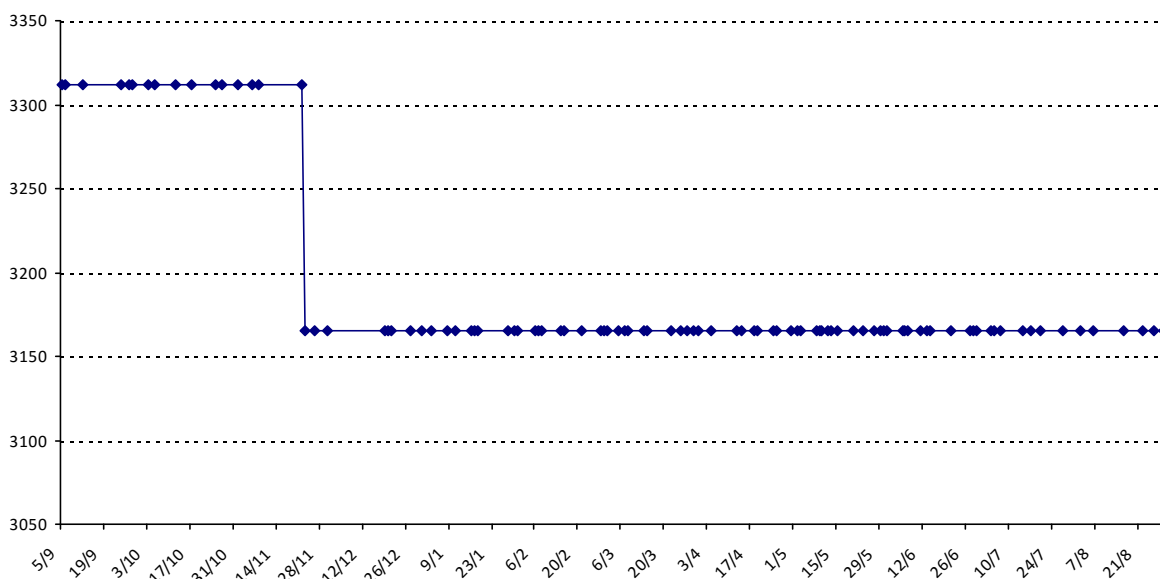

Montpellier, le 02/09/2015

Scrabble classique

DELANNOY Thomas

Licence : 1083694   Catégorie : S   Club : V33   Fédé : FR

Vous trouverez ci-dessous le récapitulatif de vos résultats lors des tournois de Scrabble classique joués du :

01/09/2014 au **31/08/2015**

Date	Tournoi	Série	Rang	Cote I.	Cote F.	Diff.	PS
23/11/2014	Open de France (Ronchin)	J	17/32	3312	3165	-147	0

Votre meilleure cote de la saison : **3312**

Votre cote record : **3312** le 07/08/2014, Championnat du Monde (Aix-les-Bains)

Evolution de votre cote au cours de la saison passée

Votre meilleure place dans un tournoi cette saison : **17e**.

Votre meilleur classement de la saison :

International

11e

National (FR)

8e

Votre classement record :

11e, le 06/11/2014

8e, le 06/11/2014

Votre classement au **31/08/2015** :

43e

32e