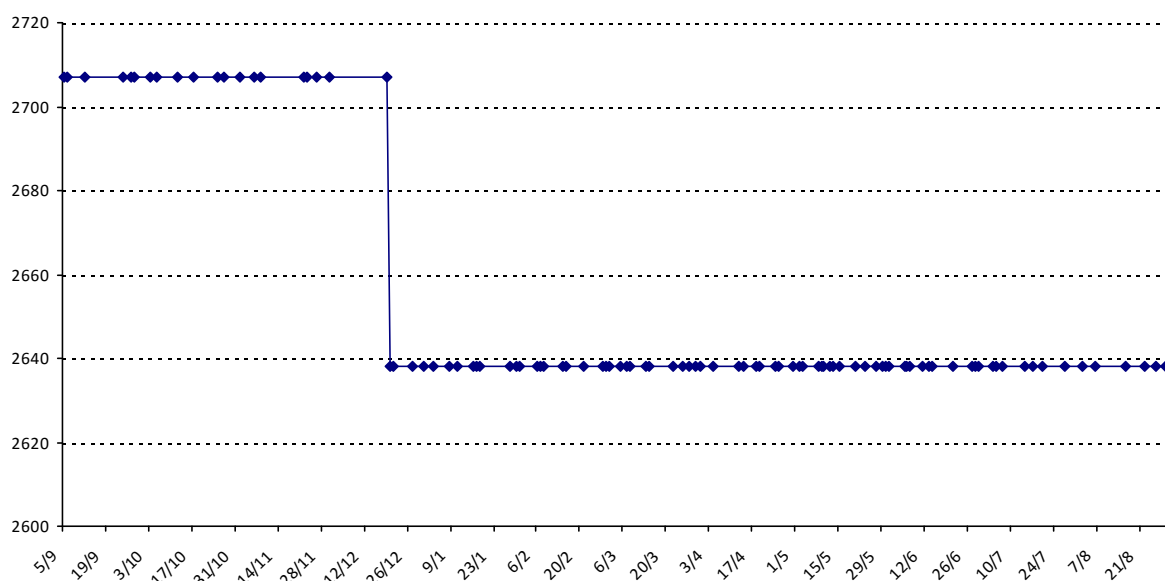

Montpellier, le 02/09/2015

Scrabble classique

BIRON Guy

Licence : 2001427 Catégorie : V Club : V33 Fédé : FR

Vous trouverez ci-dessous le récapitulatif de vos résultats lors des tournois de Scrabble classique joués du :

01/09/2014 au **31/08/2015**

Date	Tournoi	Série	Rang	Cote I.	Cote F.	Diff.	PS
20/12/2014	Tournoi de L'Haÿ-les-Roses	A	11/28	2707	2638	-69	0

Votre meilleure cote de la saison : **2707**

Votre cote record : **2707** le 16/02/2014, Tournoi d'Orléans

Evolution de votre cote au cours de la saison passée

Votre meilleure place dans un tournoi cette saison : **11e**.

Vous avez gagné **1** tournoi en tout.

	International	National (FR)
Votre meilleur classement de la saison :	74e	55e
Votre classement record :	25e, le 24/07/2008	24e, le 24/07/2008
Votre classement au 31/08/2015 :	138e	94e