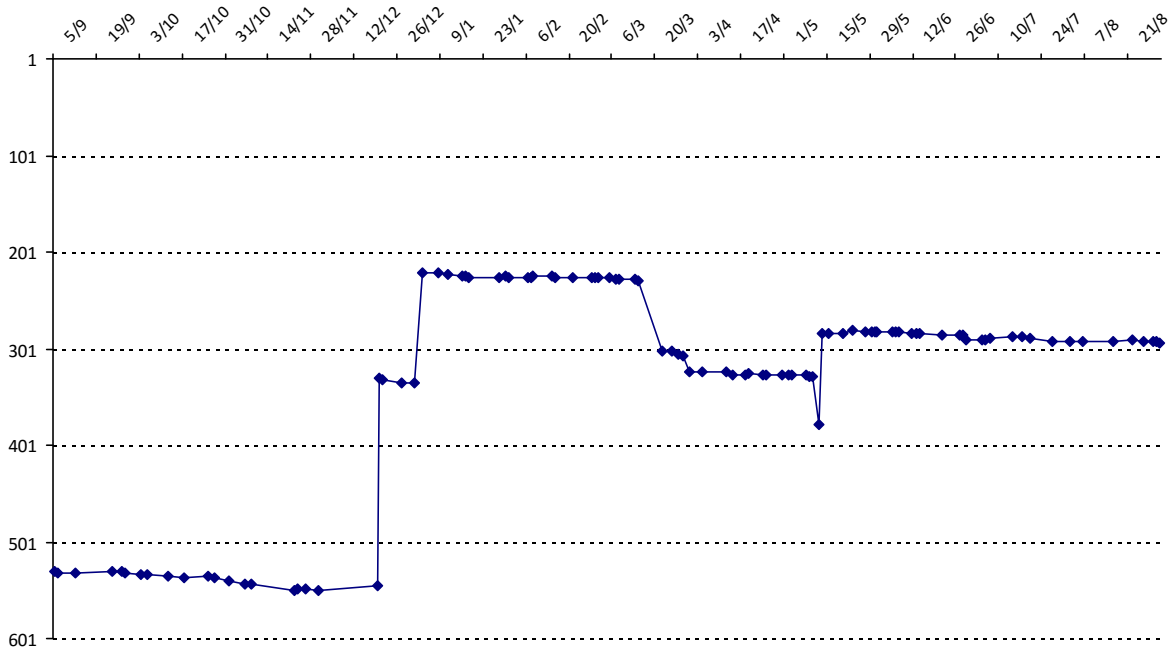

International	National (FR)
Votre meilleur classement de la saison :	223e	153e
Votre classement record :	113e, le 03/05/2009	95e, le 26/04/2009
Votre classement au 31/08/2015 :	295e	193e

Evolution de votre classement international au cours de la saison passée

Vos points de sélection (PS) pour la saison de sélection écoulee : **991** points.
(vous avez terminé **152e** au classement du *Joueur de l'année*).

Vos PS pour les prochains Championnats du Monde : **0** points

Pour la saison 2015-2016, les barres d'accès sont : Joker (**2900**), série A (**2250**), série B (**1600**).
Votre cote au 31/08/2015 est de **2124** points, sauf réajustement, vous commencerez en série **B**.

Nous vous souhaitons une excellente saison **2015-2016** !