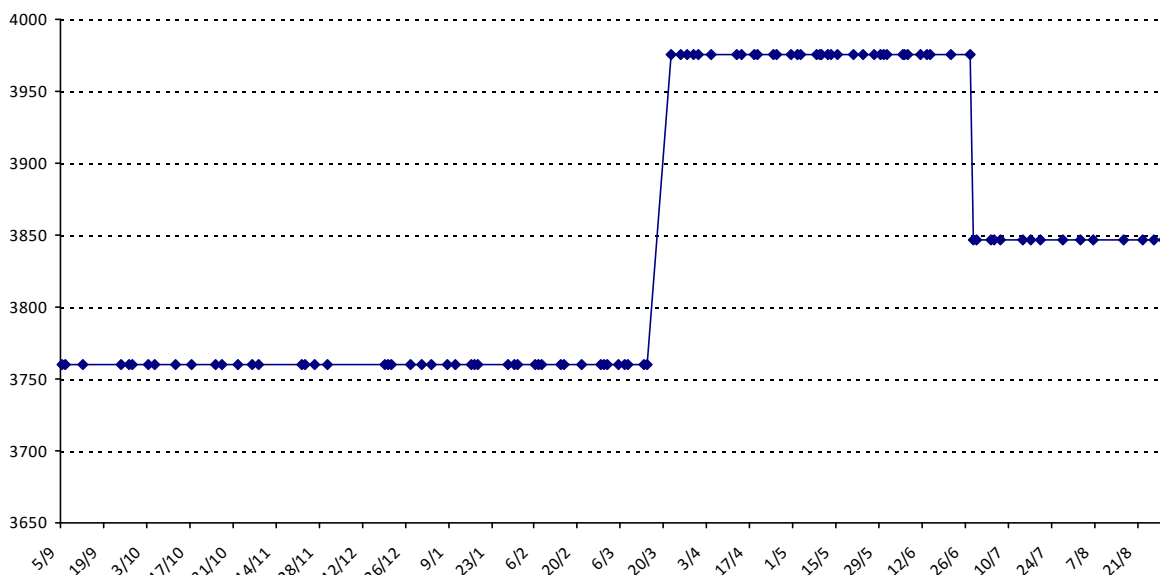

Montpellier, le 02/09/2015

Scrabble classique

MOUANDA Parfait

Licence : 2753956 Catégorie : S Club : V24 Fédé : CG

Vous trouverez ci-dessous le récapitulatif de vos résultats lors des tournois de Scrabble classique joués du :

01/09/2014 au 31/08/2015

Date	Tournoi	Série	Rang	Cote I.	Cote F.	Diff.	PS
22/03/2015	Championnat de France 2015 (Valentigney)	J	1/66	3760	3976	+216	5796
28/06/2015	Masters Sud-Francilien	J	4/8	3976	3847	-129	0
31/08/2015	CLAP mai-août 2015	J		3847	3857	+10	0

Votre meilleure cote de la saison : **3976**

Votre cote record : **3976** le 22/03/2015, Championnat de France 2015 (Valentigney)

Evolution de votre cote au cours de la saison passée

Votre meilleure place dans un tournoi cette saison : **1e**. Vous avez gagné **1** tournoi cette année.

Vous avez gagné **4** tournois en tout.

	International	National (CG)
Votre meilleur classement de la saison :	1e	1e
Votre classement record :	1e, le 18/11/2012	1e, le 14/07/2006
Votre classement au 31/08/2015 :	1e	1e