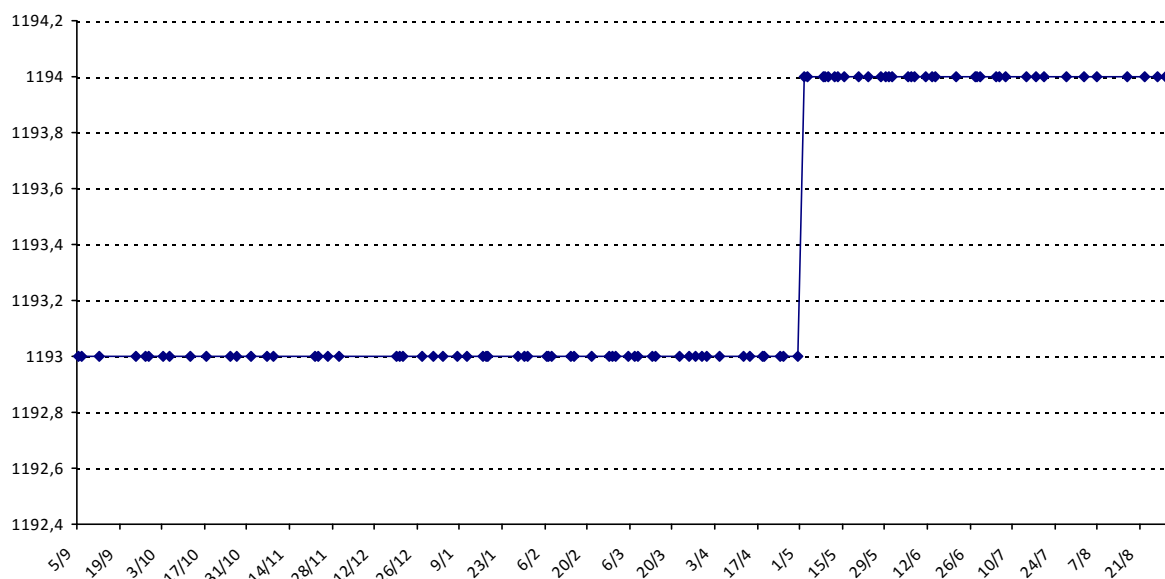

Montpellier, le 02/09/2015

Scrabble classique

MAUTÉ Françoise

Licence : 2530307 Catégorie : S Club : V17 Fédé : FR

Vous trouverez ci-dessous le récapitulatif de vos résultats lors des tournois de Scrabble classique joués du :

01/09/2014 au 31/08/2015

Date	Tournoi	Série	Rang	Cote I.	Cote F.	Diff.	PS
02/05/2015	Tournoi de Saint-Maur	C	18/18	1193	1194	+1	0

Votre meilleure cote de la saison : **1194**

Votre cote record : **1194** le 02/05/2015, Tournoi de Saint-Maur

Evolution de votre cote au cours de la saison passée

Votre meilleure place dans un tournoi cette saison : **18e**.

	International	National (FR)
Votre meilleur classement de la saison :	1031e	667e
Votre classement record :	857e, le 28/11/2012	630e, le 28/11/2012
Votre classement au 31/08/2015 :	1142e	789e