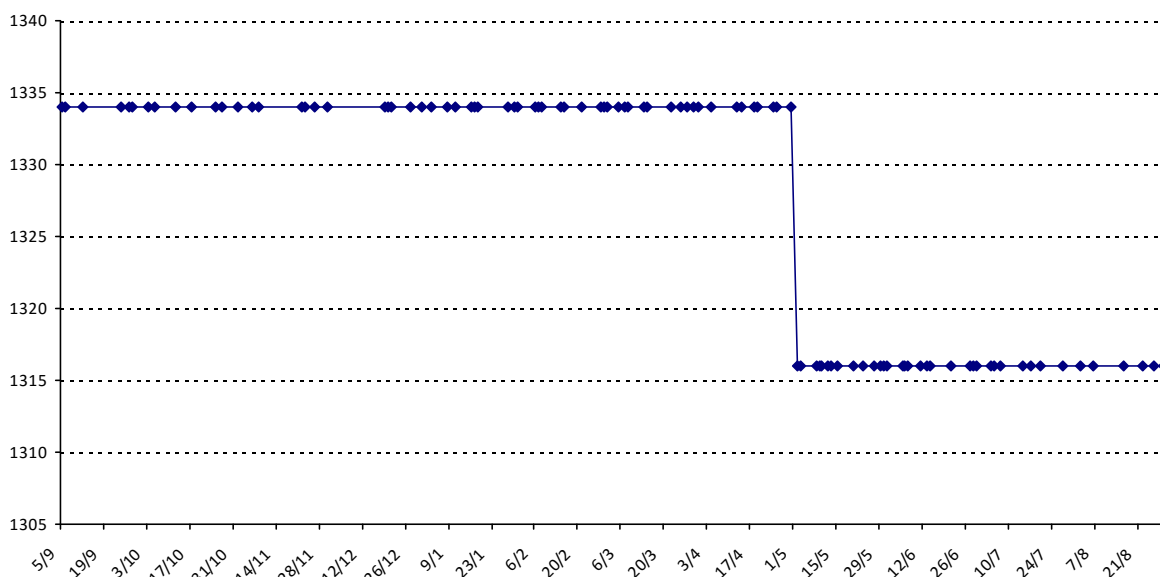

Montpellier, le 02/09/2015

Scrabble classique

DESGRANGES Marie-France

Licence : 1171982 Catégorie : V Club : V17 Fédé : FR

Vous trouverez ci-dessous le récapitulatif de vos résultats lors des tournois de Scrabble classique joués du :

01/09/2014 au **31/08/2015**

Date	Tournoi	Série	Rang	Cote I.	Cote F.	Diff.	PS
02/05/2015	Tournoi de Saint-Maur	C	17/18	1334	1316	-18	0

Votre meilleure cote de la saison : **1334**

Votre cote record : **1413** le 26/10/2013, Coupe de l'Île-de-France (Saint-Maur-des-Fossés)

Evolution de votre cote au cours de la saison passée

Votre meilleure place dans un tournoi cette saison : **17e**.

	International	National (FR)
Votre meilleur classement de la saison :	725e	465e
Votre classement record :	698e, le 23/11/2013	460e, le 31/12/2013
Votre classement au 31/08/2015 :	1014e	691e