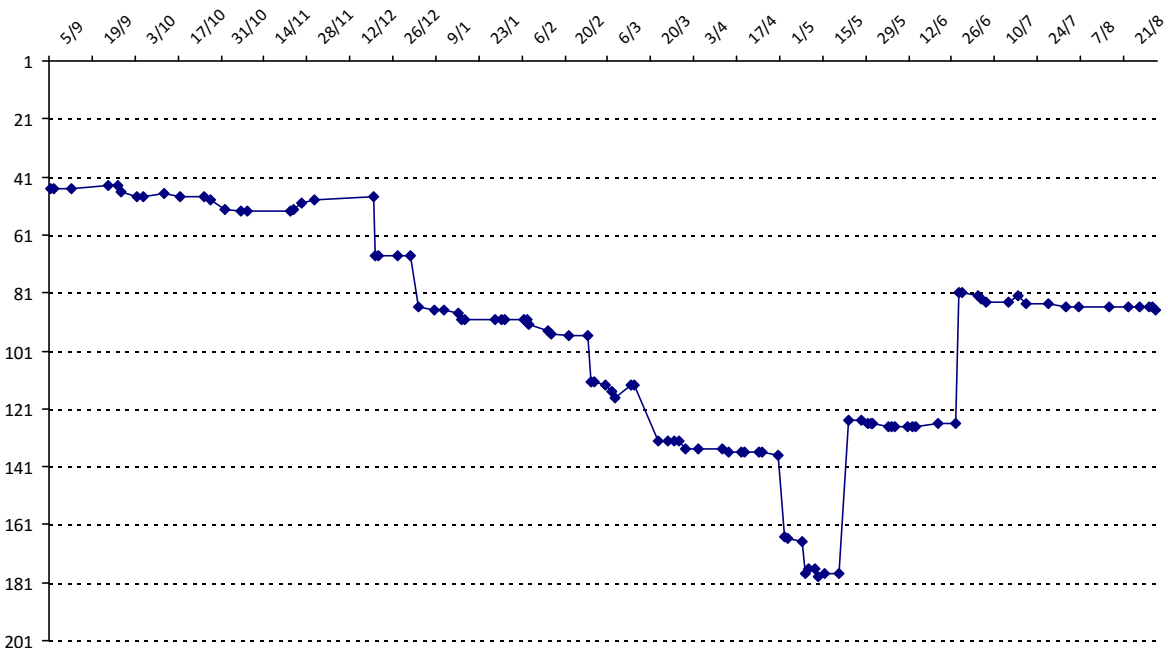

Evolution de votre classement international au cours de la saison passée

Vos points de sélection (PS) pour la saison de sélection écoulee : **8312** points.

(vous avez terminé **34e** au classement du *Joueur de l'année*).

Vos PS pour les prochains Championnats du Monde : **0** points

Pour la saison 2015-2016, les barres d'accès sont : Joker (**2900**), série A (**2250**), série B (**1600**).

Votre cote au 31/08/2015 est de **2911** points, sauf réajustement, vous commencerez en série **Joker**.

Nous vous souhaitons une excellente saison **2015-2016** !