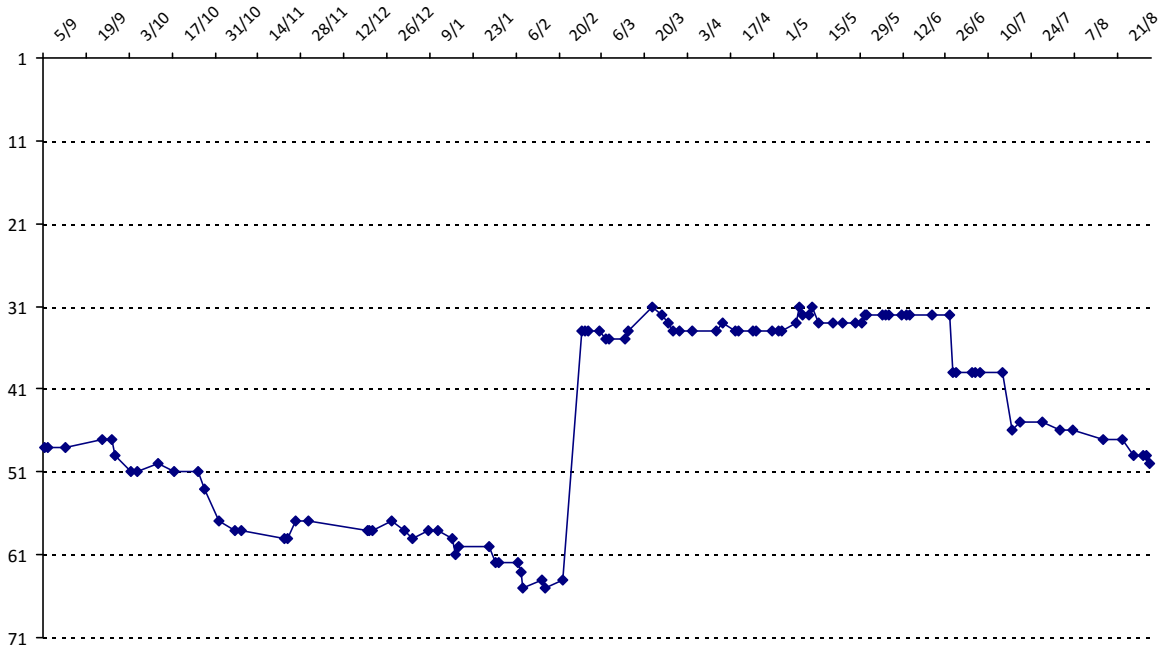

Votre classement record :

31e, le 22/03/2015

25e, le 13/05/2015

Votre classement au **31/08/2015** :

50e

38e

Evolution de votre classement international au cours de la saison passée

Vos points de sélection (PS) pour la saison de sélection écoulee : **6193** points.

(vous avez terminé **44e** au classement du *Joueur de l'année*).

Vos PS pour les prochains Championnats du Monde : **2474** points (vous êtes actuellement **65e**).

Pour la saison 2015-2016, les barres d'accès sont : Joker (**2900**), série A (**2250**), série B (**1600**).

Votre cote au 31/08/2015 est de **3126** points, sauf réajustement, vous commencerez en série **Joker**.

Nous vous souhaitons une excellente saison **2015-2016** !