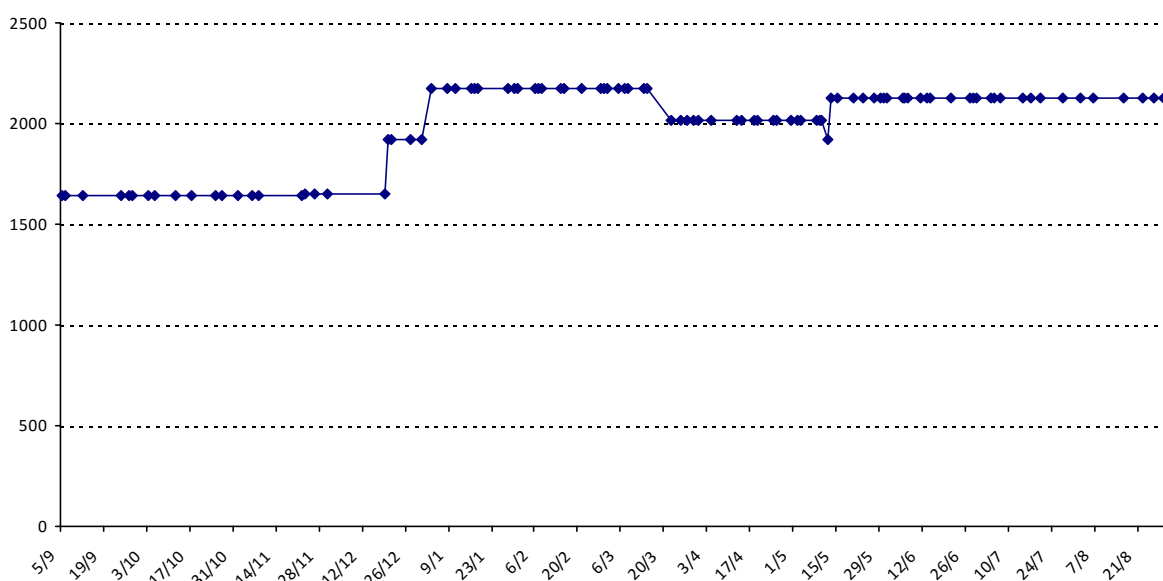

Montpellier, le 02/09/2015

Scrabble classique

DEMOTTAIS Jean-Marc

Licence : 2297941 Catégorie : S Club : V07 Fédé : FR

Vous trouverez ci-dessous le récapitulatif de vos résultats lors des tournois de Scrabble classique joués du :

01/09/2014 au **31/08/2015**

Date	Tournoi	Série	Rang	Cote I.	Cote F.	Diff.	PS
23/11/2014	Open de France (Ronchin)	B	27/32	1644	1650	+6	0
20/12/2014	Tournoi de L'Haÿ-les-Roses	B	8/28	1650	1918	+268	991
03/01/2015	Tournoi de Boulogne-Billancourt	B	12/24	1918	2178	+260	0
22/03/2015	Championnat de France 2015 (Valentigney)	A	58/66	2178	2015	-163	0
12/05/2015	Coupe du Parc (Vichy)	B	10/26	2015	1917	-98	0
13/05/2015	Coupe des Sources (Vichy)	B	22/42	1917	2124	+207	0

Votre meilleure cote de la saison : **2178**

Votre cote record : **2178** le 03/01/2015, Tournoi de Boulogne-Billancourt

Evolution de votre cote au cours de la saison passée

Votre meilleure place dans un tournoi cette saison : **8e**.