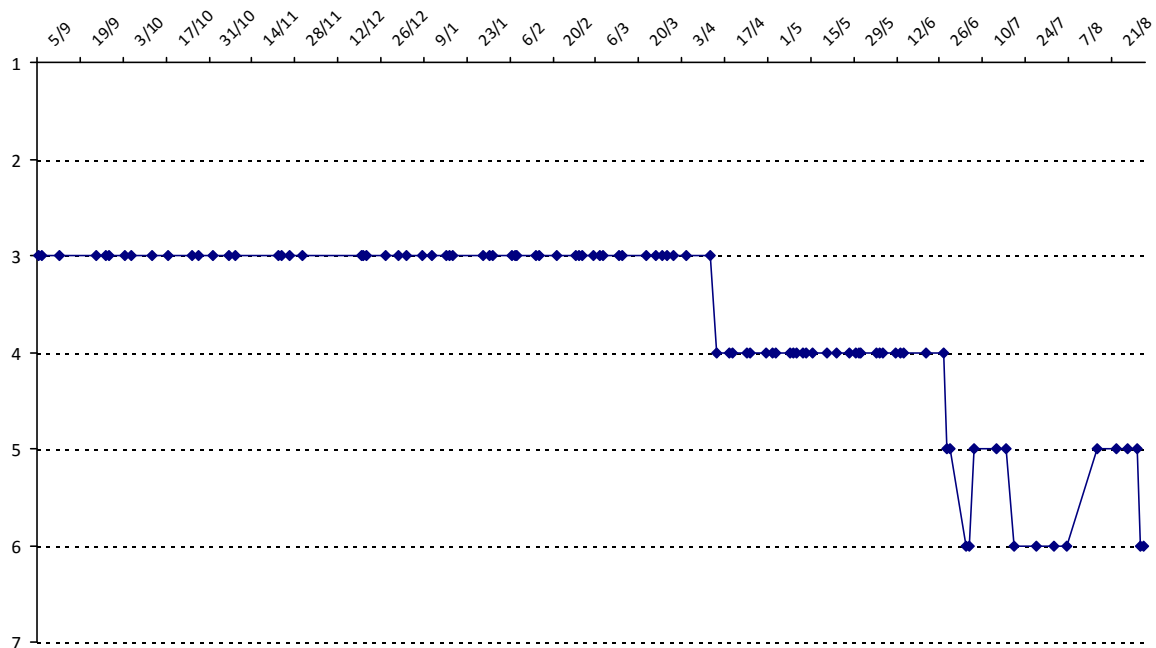

Evolution de votre classement international au cours de la saison passée

Vos points de sélection (PS) pour la saison de sélection écoulee : **14046** points.
(vous avez terminé **21e** au classement du *Joueur de l'année*).

Vos PS pour les prochains Championnats du Monde : **4285** points (vous êtes actuellement **35e**).

Pour la saison 2015-2016, les barres d'accès sont : Joker (**2900**), série A (**2250**), série B (**1600**).
Votre cote au 31/08/2015 est de **3556** points, sauf réajustement, vous commencerez en série **Joker**.

Nous vous souhaitons une excellente saison **2015-2016** !