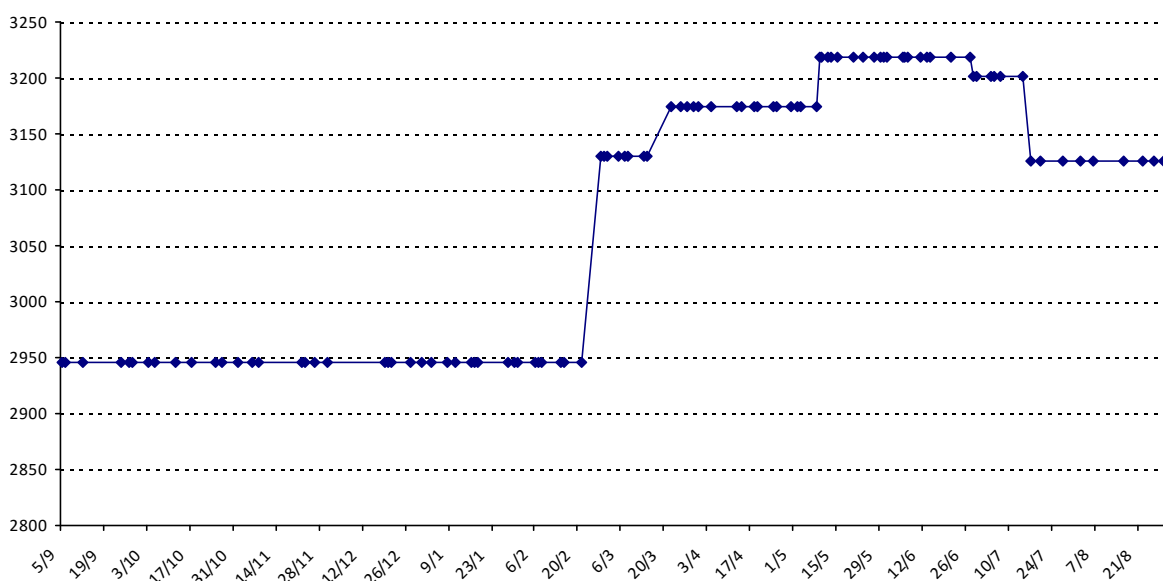

Montpellier, le 02/09/2015

Scrabble classique

PARVAN Nicolas

Licence : 2594958 Catégorie : S Club : V20 Fédé : FR

Vous trouverez ci-dessous le récapitulatif de vos résultats lors des tournois de Scrabble classique joués du :

01/09/2014 au 31/08/2015

Date	Tournoi	Série	Rang	Cote I.	Cote F.	Diff.	PS
27/02/2015	Coupe des Îles de Lérins (Cannes)	J	1/15	2946	3130	+184	3100
22/03/2015	Championnat de France 2015 (Valentigney)	J	17/66	3130	3174	+44	1580
09/05/2015	Tournoi de Boulogne-Billancourt	J	6/22	3174	3218	+44	1130
28/06/2015	Masters Sud-Francilien	J	6/8	3218	3201	-17	0
17/07/2015	Open des CDM (Louvain-la-Neuve)	J	9/34	3201	3126	-75	1344

Votre meilleure cote de la saison : **3218**

Votre cote record : **3218** le 09/05/2015, Tournoi de Boulogne-Billancourt

Evolution de votre cote au cours de la saison passée

Votre meilleure place dans un tournoi cette saison : **1e**. Vous avez gagné **1** tournoi cette année.

Vous avez gagné **1** tournoi en tout.

International

National (FR)

Votre meilleur classement de la saison :

31e

25e