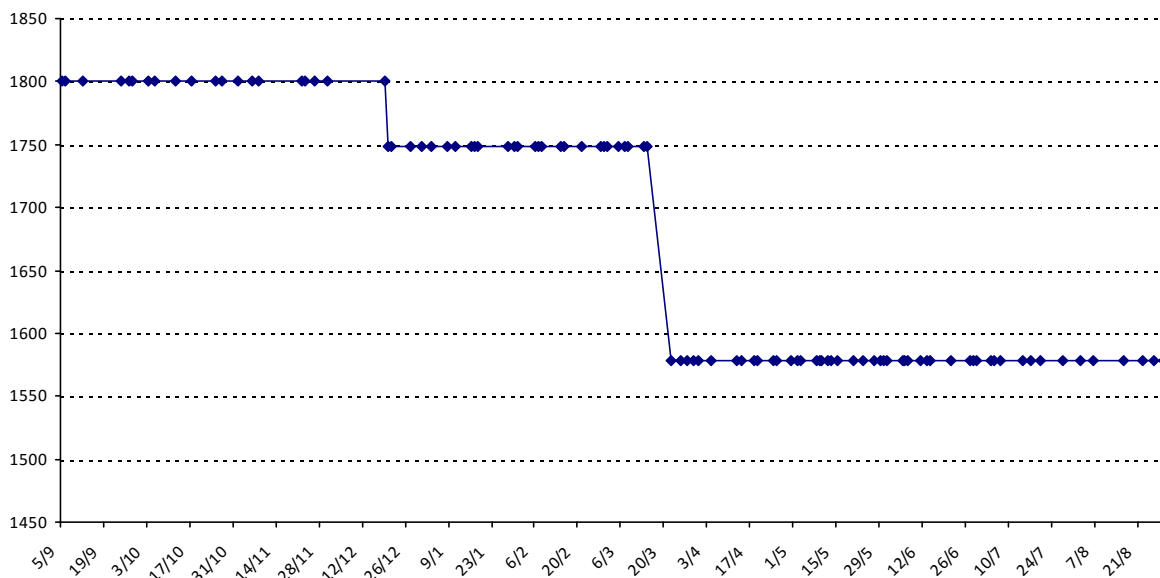

Montpellier, le 02/09/2015

Scrabble classique

ASTRESSES Catherine

Licence : 1171879   Catégorie : S   Club : V24   Fédé : FR

Vous trouverez ci-dessous le récapitulatif de vos résultats lors des tournois de Scrabble classique joués du :

01/09/2014 au **31/08/2015**

Date	Tournoi	Série	Rang	Cote I.	Cote F.	Diff.	PS
20/12/2014	Tournoi de L'Haÿ-les-Roses	B	25/28	1800	1749	-51	0
22/03/2015	Championnat de France 2015 (Valentigney)	B	66/66	1749	1578	-171	0

Votre meilleure cote de la saison : **1800**

Votre cote record : **1969** le 28/01/2012, Tournoi de Melun

Evolution de votre cote au cours de la saison passée

Votre meilleure place dans un tournoi cette saison : **25e**.

Votre meilleur classement de la saison :	International 317e	National (FR) 213e
Votre classement record :	205e, le 28/01/2012	150e, le 28/01/2012
Votre classement au 31/08/2015 :	723e	487e