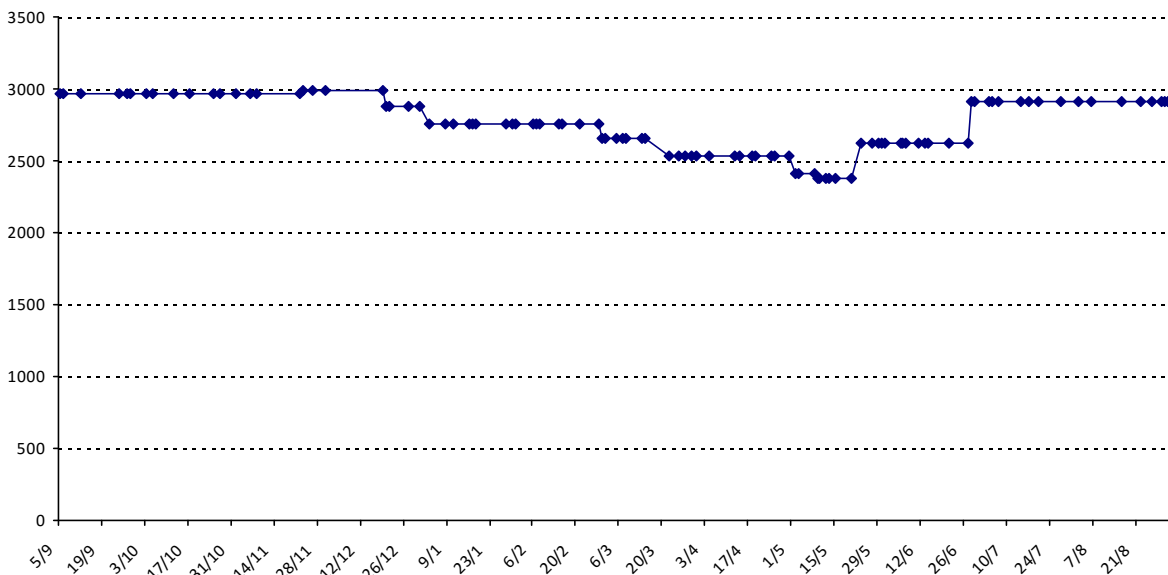

Evolution de votre cote au cours de la saison passée

Votre meilleure place dans un tournoi cette saison : **3e**.

Vous avez gagné **1** tournoi en tout.

	International	National (FR)
Votre meilleur classement de la saison :	30e	25e
Votre classement record :	30e, le 15/06/2014	25e, le 15/06/2014
Votre classement au 31/08/2015 :	87e	65e