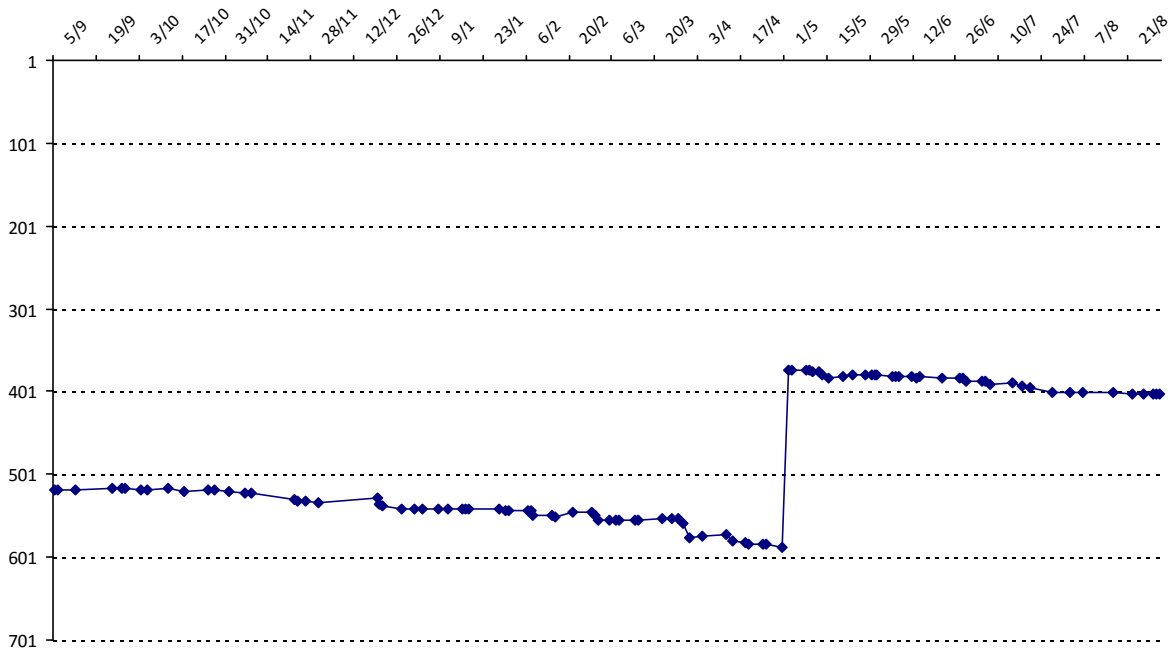

Evolution de votre classement international au cours de la saison passée

Vos points de sélection (PS) pour la saison de sélection écoulee : **532** points.
(vous avez terminé **177e** au classement du *Joueur de l'année*).

Vos PS pour les prochains Championnats du Monde : **0** points

Pour la saison 2015-2016, les barres d'accès sont : Joker (**2900**), série A (**2250**), série B (**1600**).
Votre cote au 31/08/2015 est de **1920** points, sauf réajustement, vous commencerez en série **B**.

Nous vous souhaitons une excellente saison **2015-2016** !