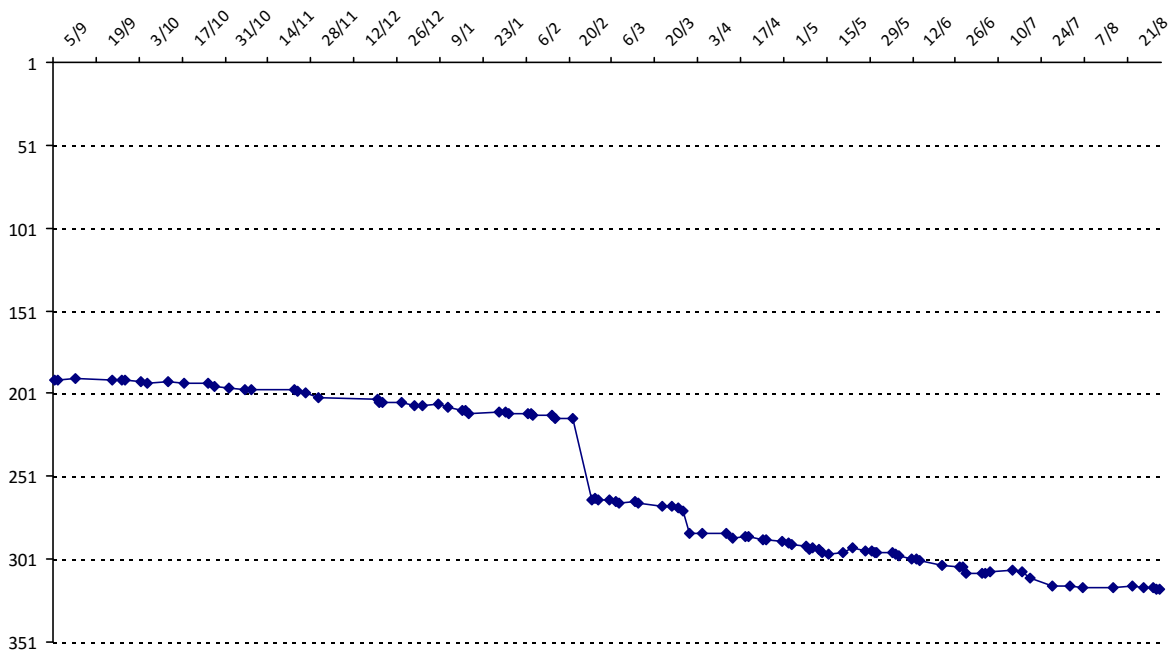

Evolution de votre classement international au cours de la saison passée

Vos points de sélection (PS) pour la saison de sélection écoulee : **0** points.

Vos PS pour les prochains Championnats du Monde : **0** points

Pour la saison 2015-2016, les barres d'accès sont : Joker (**2900**), série A (**2250**), série B (**1600**).
Votre cote au 31/08/2015 est de **2095** points, sauf réajustement, vous commencerez en série **B**.

Nous vous souhaitons une excellente saison **2015-2016** !