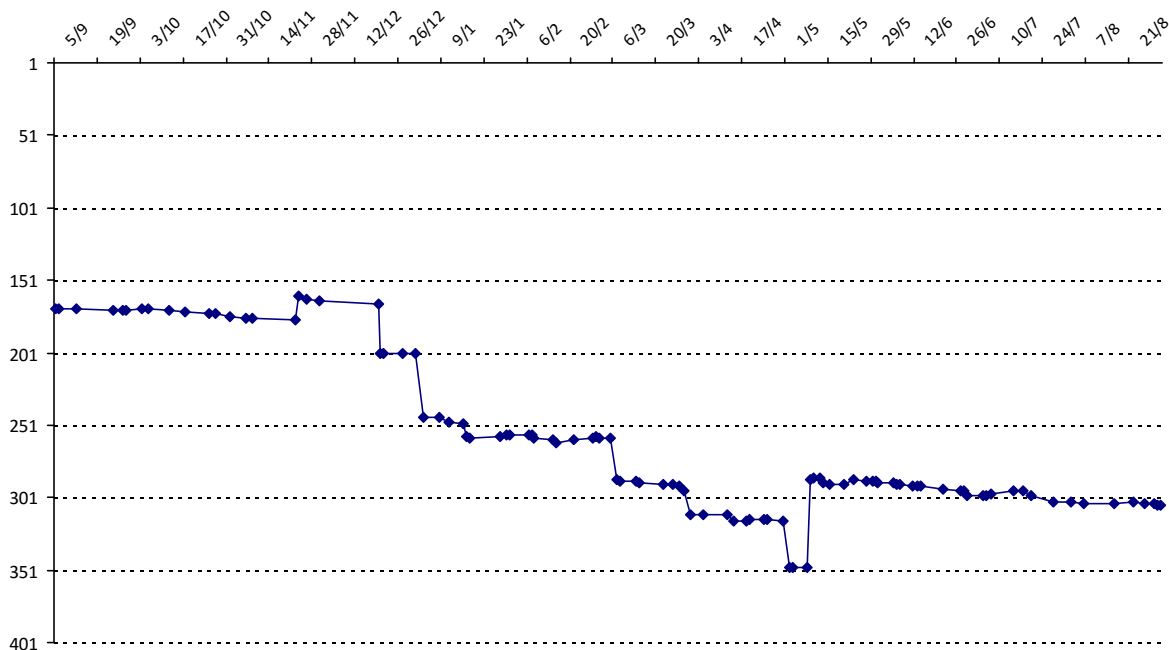

International	National (FR)
Votre meilleur classement de la saison :	138e	98e
Votre classement record :	138e, le 03/05/2014	98e, le 17/05/2014
Votre classement au 31/08/2015 :	306e	201e

Evolution de votre classement international au cours de la saison passée

Vos points de sélection (PS) pour la saison de sélection écoulee : **2131** points.
(vous avez terminé **99e** au classement du *Joueur de l'année*).

Vos PS pour les prochains Championnats du Monde : **0** points

Pour la saison 2015-2016, les barres d'accès sont : Joker (**2900**), série A (**2250**), série B (**1600**).
Votre cote au 31/08/2015 est de **2113** points, sauf réajustement, vous commencerez en série **B**.

Nous vous souhaitons une excellente saison **2015-2016** !