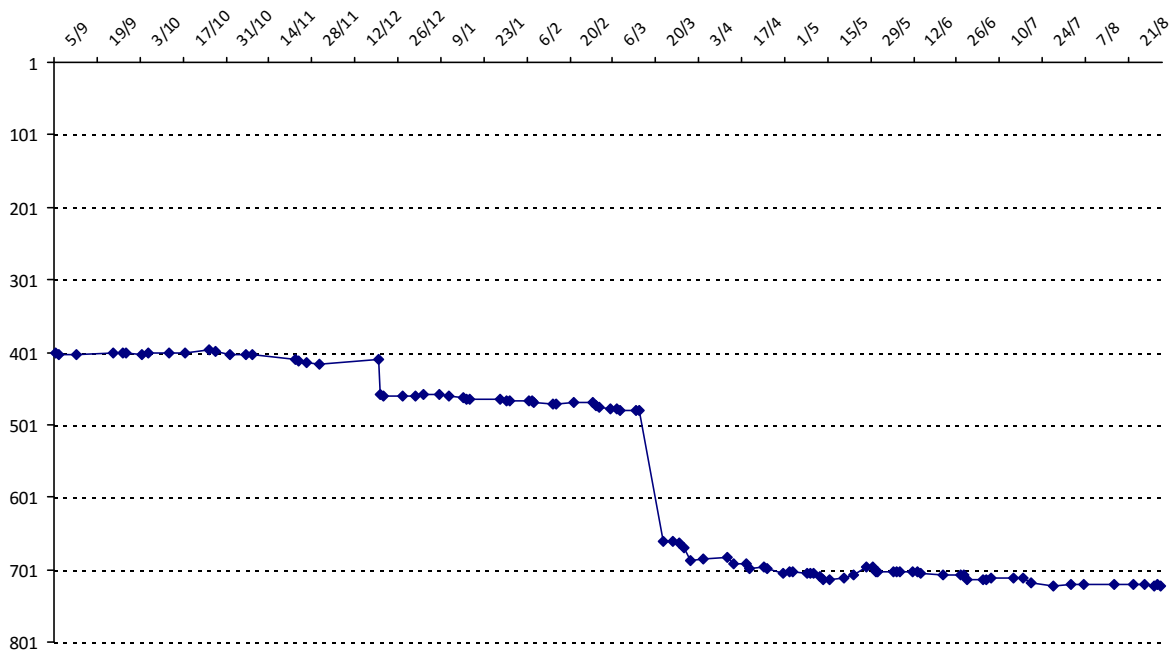

Votre cote record : **1969** le 28/01/2012, Tournoi de Melun

Evolution de votre cote au cours de la saison passée

Votre meilleure place dans un tournoi cette saison : **25e**.

Votre meilleur classement de la saison :	International 317e	National (FR) 213e
Votre classement record :	205e , le 28/01/2012	150e , le 28/01/2012
Votre classement au 31/08/2015 :	723e	487e