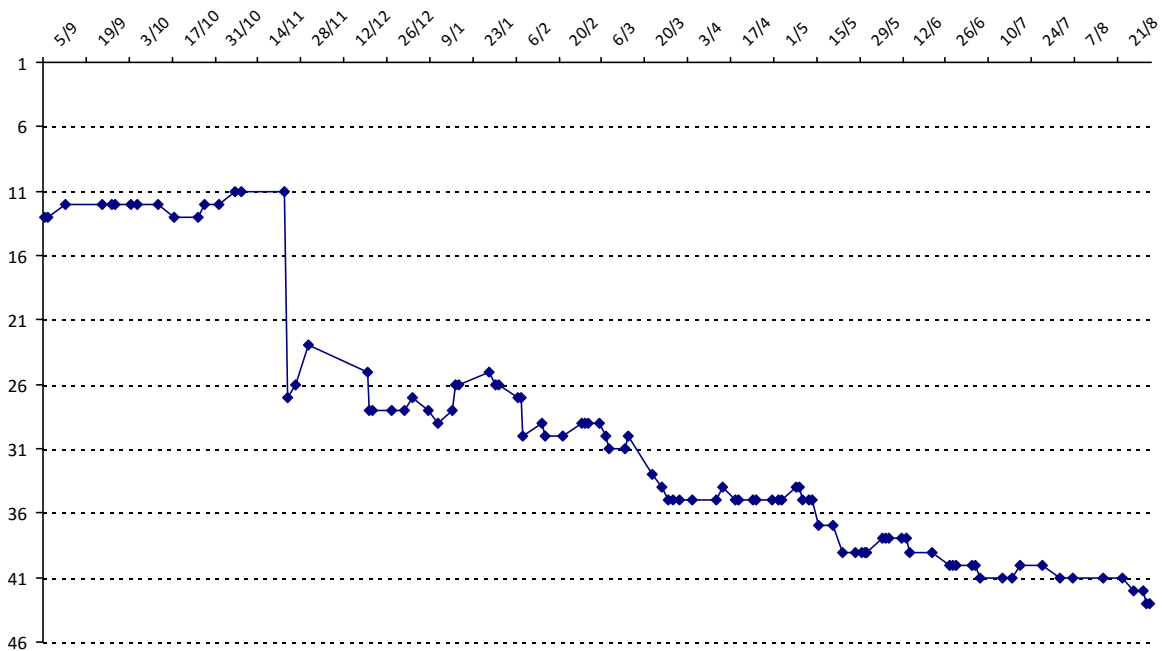

Evolution de votre classement international au cours de la saison passée

Vos points de sélection (PS) pour la saison de sélection écoulee : **4466** points.
(vous avez terminé **58e** au classement du *Joueur de l'année*).

Vos PS pour les prochains Championnats du Monde : **0** points

Pour la saison 2015-2016, les barres d'accès sont : Joker (**2900**), série A (**2250**), série B (**1600**).
Votre cote au 31/08/2015 est de **3165** points, sauf réajustement, vous commencerez en série **Joker**.

Nous vous souhaitons une excellente saison **2015-2016** !