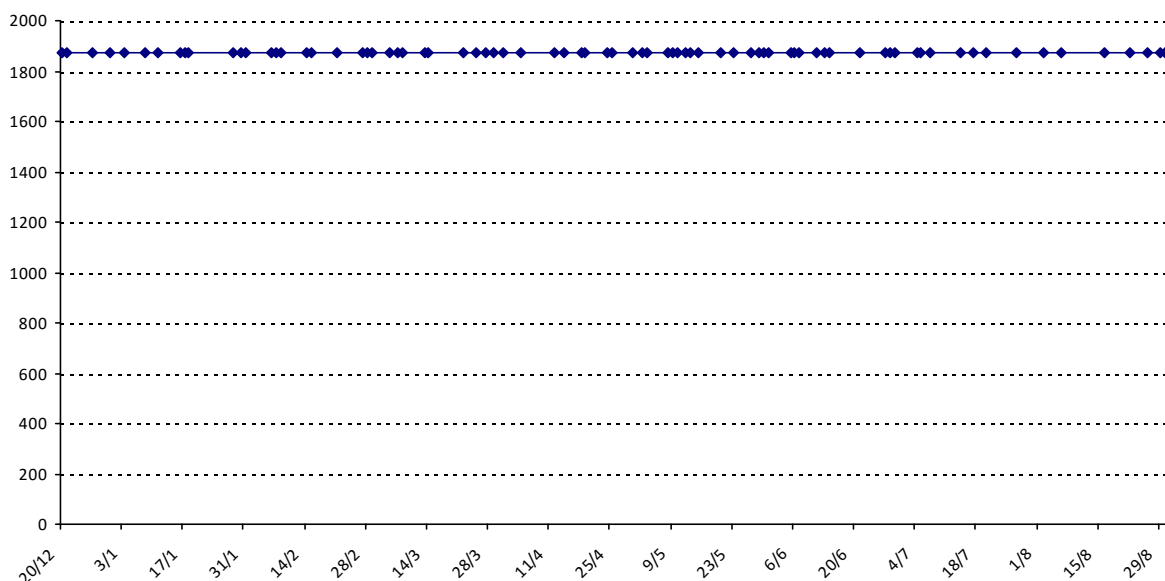

Montpellier, le 02/09/2015

Scrabble classique

LAPRAY Sandra

Licence : 1099737 Catégorie : S Club : V07 Fédé : FR

Vous trouverez ci-dessous le récapitulatif de vos résultats lors des tournois de Scrabble classique joués du :

01/09/2014 au **31/08/2015**

Date	Tournoi	Série	Rang	Cote I.	Cote F.	Diff.	PS
20/12/2014	Tournoi de L'Haÿ-les-Roses	B	19/28	1878	1875	-3	0

Votre meilleure cote de la saison : **1878**

Votre cote record : **2219** le 20/12/2008, Tournoi de L'Haÿ-les-Roses

Evolution de votre cote au cours de la saison passée

Votre meilleure place dans un tournoi cette saison : **19e**.

	International	National (FR)
Votre meilleur classement de la saison :	357e	243e
Votre classement record :	62e, le 20/12/2008	54e, le 20/12/2008
Votre classement au 31/08/2015 :	435e	285e