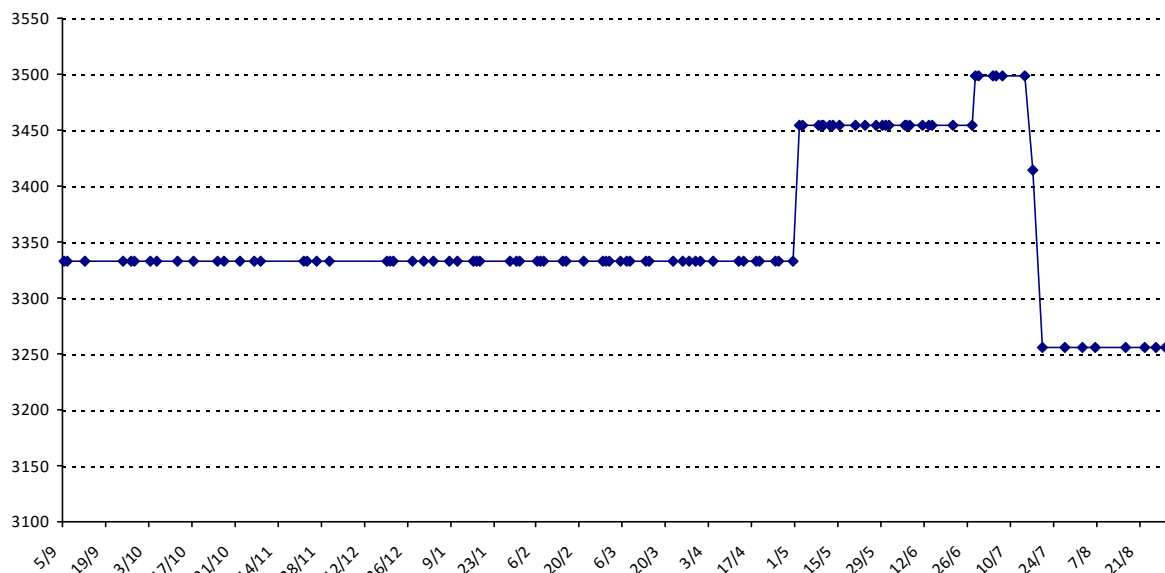

Montpellier, le 02/09/2015

Scrabble classique

MOLLARD Hervé

Licence : 1381374 Catégorie : S Club : V33 Fédé : FR

Vous trouverez ci-dessous le récapitulatif de vos résultats lors des tournois de Scrabble classique joués du :

01/09/2014 au 31/08/2015

Date	Tournoi	Série	Rang	Cote I.	Cote F.	Diff.	PS
02/05/2015	Tournoi de Saint-Maur	J	1/18	3333	3454	+121	3957
28/06/2015	Masters Sud-Francilien	J	2/8	3454	3498	+44	1862
17/07/2015	Open des CDM (Louvain-la-Neuve)	J	5/34	3498	3415	-83	3136
20/07/2015	Championnat du Monde (Louvain-la-Neuve)	J	39/73	3415	3256	-159	0

Votre meilleure cote de la saison : **3498**

Votre cote record : **3498** le 28/06/2015, Masters Sud-Francilien

Evolution de votre cote au cours de la saison passée

Votre meilleure place dans un tournoi cette saison : **1e**. Vous avez gagné **1** tournoi cette année.

Vous avez gagné **5** tournois en tout.

International

National (FR)

Votre meilleur classement de la saison :

5e

3e

Votre classement record :

3e, le 10/03/2012

2e, le 12/02/2012

Votre classement au **31/08/2015** :

28e

22e