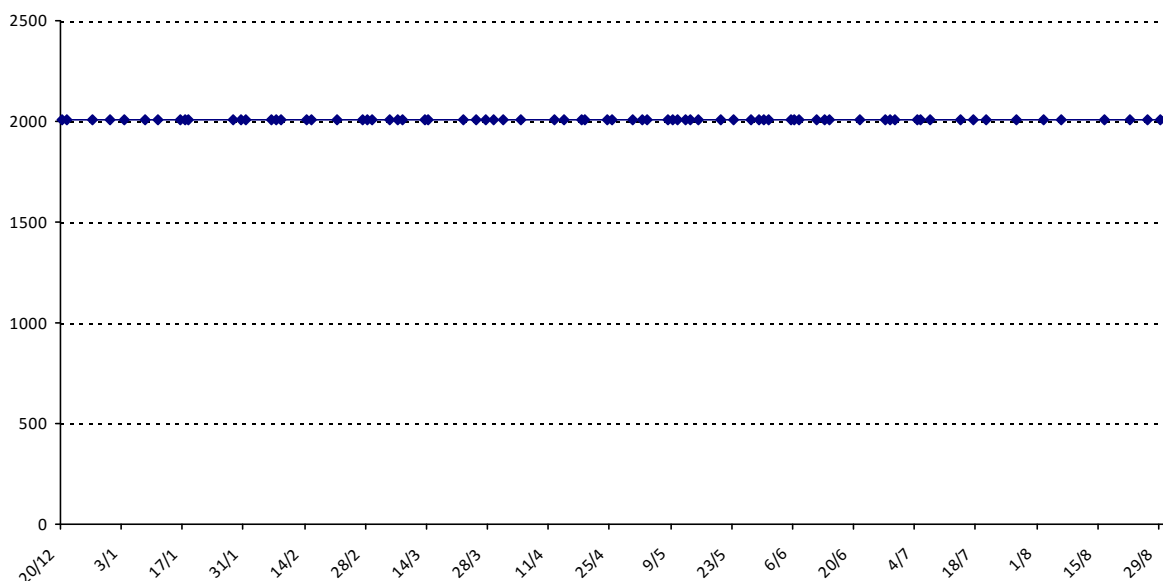

Montpellier, le 02/09/2015

Scrabble classique

ROUSSEAUX François

Licence : 1137348   Catégorie : S   Club : V07   Fédé : FR

Vous trouverez ci-dessous le récapitulatif de vos résultats lors des tournois de Scrabble classique joués du :

01/09/2014 au **31/08/2015**

Date	Tournoi	Série	Rang	Cote I.	Cote F.	Diff.	PS
20/12/2014	Tournoi de L'Haÿ-les-Roses	B	15/28	1057	2011	+954	0

Votre meilleure cote de la saison : **2011**

Votre cote record : **2011** le 20/12/2014, Tournoi de L'Haÿ-les-Roses

Evolution de votre cote au cours de la saison passée

Votre meilleure place dans un tournoi cette saison : **15e**.

	International	National (FR)
Votre meilleur classement de la saison :	287e	195e
Votre classement record :	287e, le 20/12/2014	195e, le 20/12/2014
Votre classement au 31/08/2015 :	363e	237e