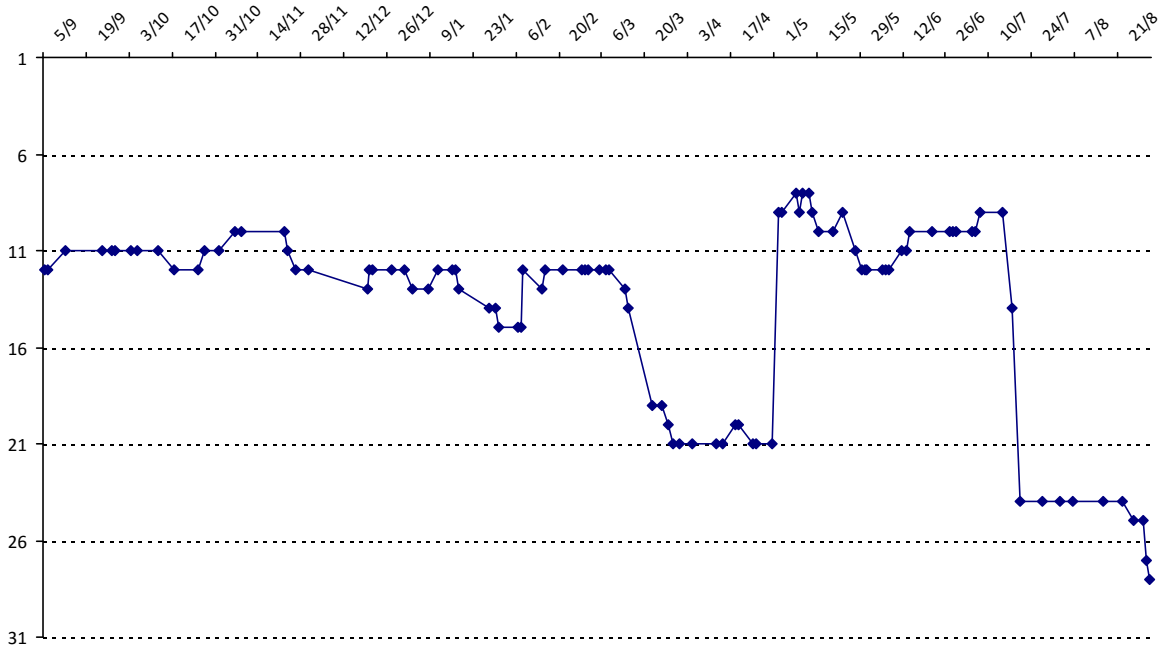

Evolution de votre classement international au cours de la saison passée

Vos points de sélection (PS) pour la saison de sélection écoulee : **5576** points.
(vous avez terminé **47e** au classement du *Joueur de l'année*).

Vos PS pour les prochains Championnats du Monde : **8955** points (vous êtes actuellement **10e**).

Pour la saison 2015-2016, les barres d'accès sont : Joker (**2900**), série A (**2250**), série B (**1600**).
Votre cote au 31/08/2015 est de **3256** points, sauf réajustement, vous commencerez en série **Joker**.

Nous vous souhaitons une excellente saison **2015-2016** !