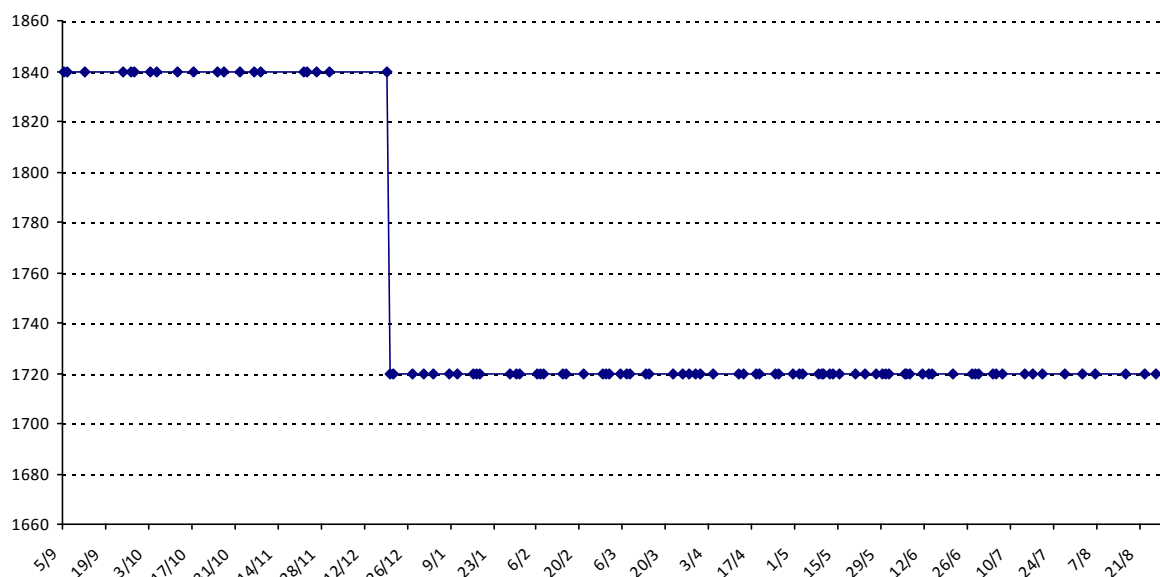

Montpellier, le 02/09/2015

Scrabble classique

DAUTRY Thierry

Licence : 1074208   Catégorie : S   Club : V07   Fédé : FR

Vous trouverez ci-dessous le récapitulatif de vos résultats lors des tournois de Scrabble classique joués du :

01/09/2014 au **31/08/2015**

Date	Tournoi	Série	Rang	Cote I.	Cote F.	Diff.	PS
20/12/2014	Tournoi de L'Haÿ-les-Roses	B	26/28	1840	1720	-120	0

Votre meilleure cote de la saison : **1840**

Votre cote record : **1840** le 05/10/2013, Tournoi de L'Haÿ-les-Roses

Evolution de votre cote au cours de la saison passée

Votre meilleure place dans un tournoi cette saison : **26e**.

	International	National (FR)
Votre meilleur classement de la saison :	318e	214e
Votre classement record :	230e, le 01/12/2007	193e, le 01/12/2007
Votre classement au 31/08/2015 :	564e	374e