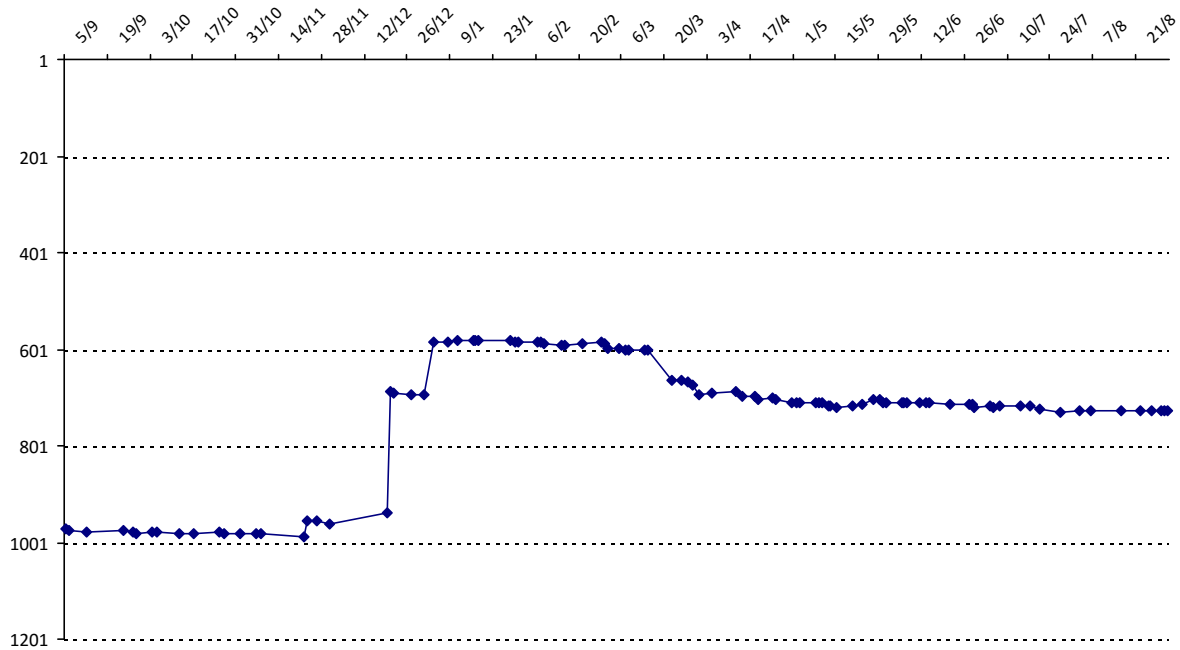

Evolution de votre classement international au cours de la saison passée

Vos points de sélection (PS) pour la saison de sélection écoulee : **0** points.

Vos PS pour les prochains Championnats du Monde : **0** points

Pour la saison 2015-2016, les barres d'accès sont : Joker (**2900**), série A (**2250**), série B (**1600**).
Votre cote au 31/08/2015 est de **1571** points, sauf réajustement, vous commencerez en série **C**.

Nous vous souhaitons une excellente saison **2015-2016** !