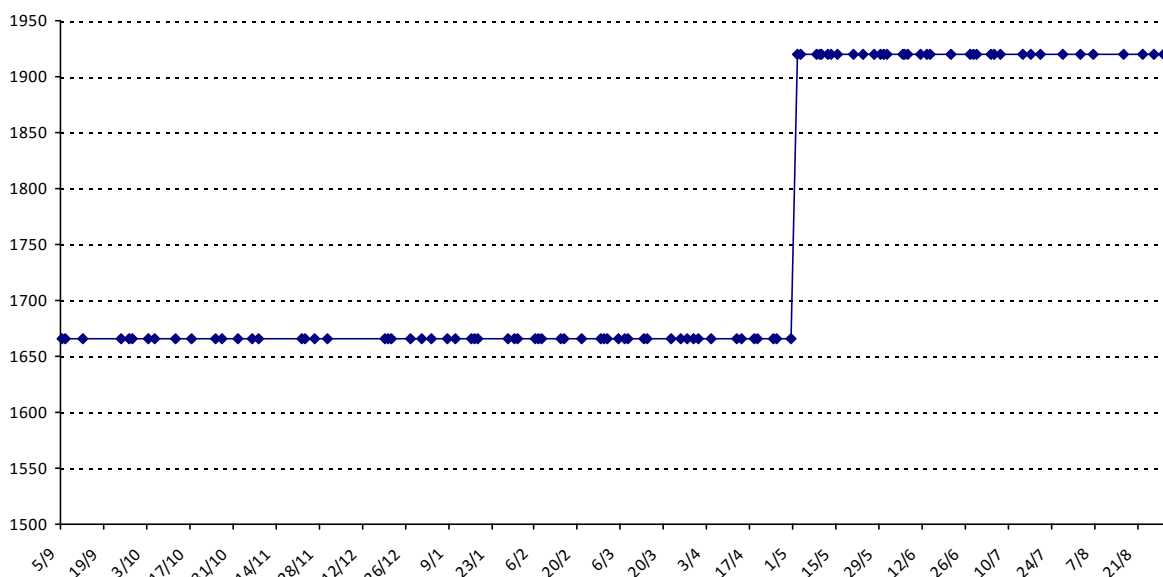

Montpellier, le 02/09/2015

Scrabble classique

DESAGHER Serge

Licence : 1114557 Catégorie : V Club : V17 Fédé : FR

Vous trouverez ci-dessous le récapitulatif de vos résultats lors des tournois de Scrabble classique joués du :

01/09/2014 au **31/08/2015**

Date	Tournoi	Série	Rang	Cote I.	Cote F.	Diff.	PS
02/05/2015	Tournoi de Saint-Maur	B	12/18	1666	1920	+254	0

Votre meilleure cote de la saison : **1920**

Votre cote record : **1920** le 02/05/2015, Tournoi de Saint-Maur

Evolution de votre cote au cours de la saison passée

Votre meilleure place dans un tournoi cette saison : **12e**.

	International	National (FR)
Votre meilleur classement de la saison :	376e	247e
Votre classement record :	376e, le 02/05/2015	247e, le 10/05/2015
Votre classement au 31/08/2015 :	404e	264e