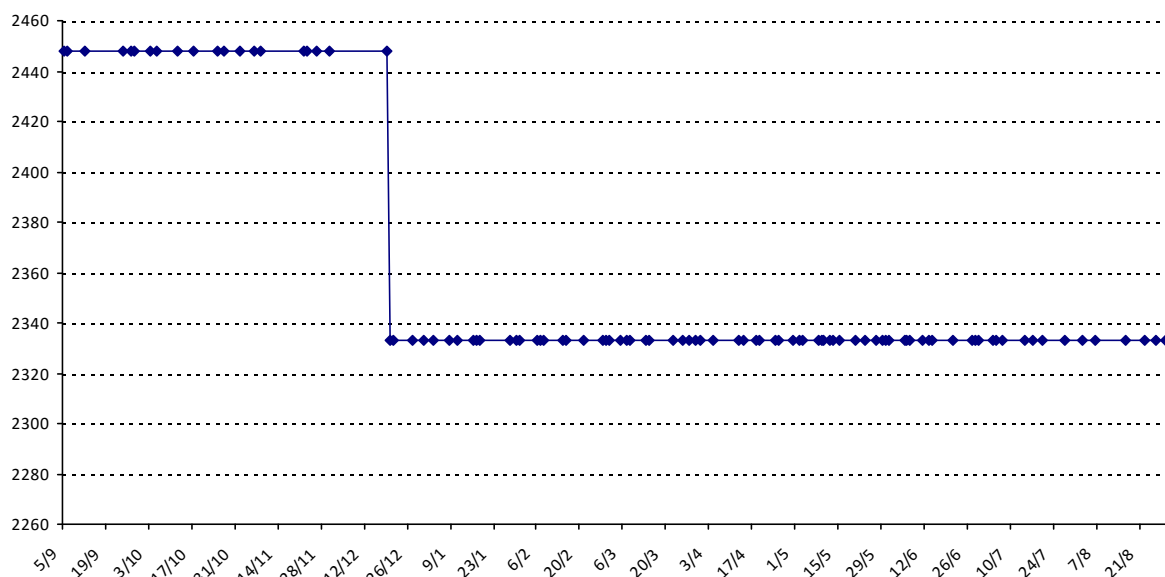

Montpellier, le 02/09/2015

Scrabble classique

DESPONT Laurent

Licence : 1069446 Catégorie : S Club : V07 Fédé : FR

Vous trouverez ci-dessous le récapitulatif de vos résultats lors des tournois de Scrabble classique joués du :
01/09/2014 au **31/08/2015**

Date	Tournoi	Série	Rang	Cote I.	Cote F.	Diff.	PS
20/12/2014	Tournoi de L'Haÿ-les-Roses	A	21/28	2448	2333	-115	0

Votre meilleure cote de la saison : **2448**

Votre cote record : **2448** le 20/12/2014, Tournoi de L'Haÿ-les-Roses

Evolution de votre cote au cours de la saison passée

Votre meilleure place dans un tournoi cette saison : **21e**.

	International	National (FR)
Votre meilleur classement de la saison :	123e	88e
Votre classement record :	101e, le 08/07/2012	74e, le 08/07/2012
Votre classement au 31/08/2015 :	211e	143e