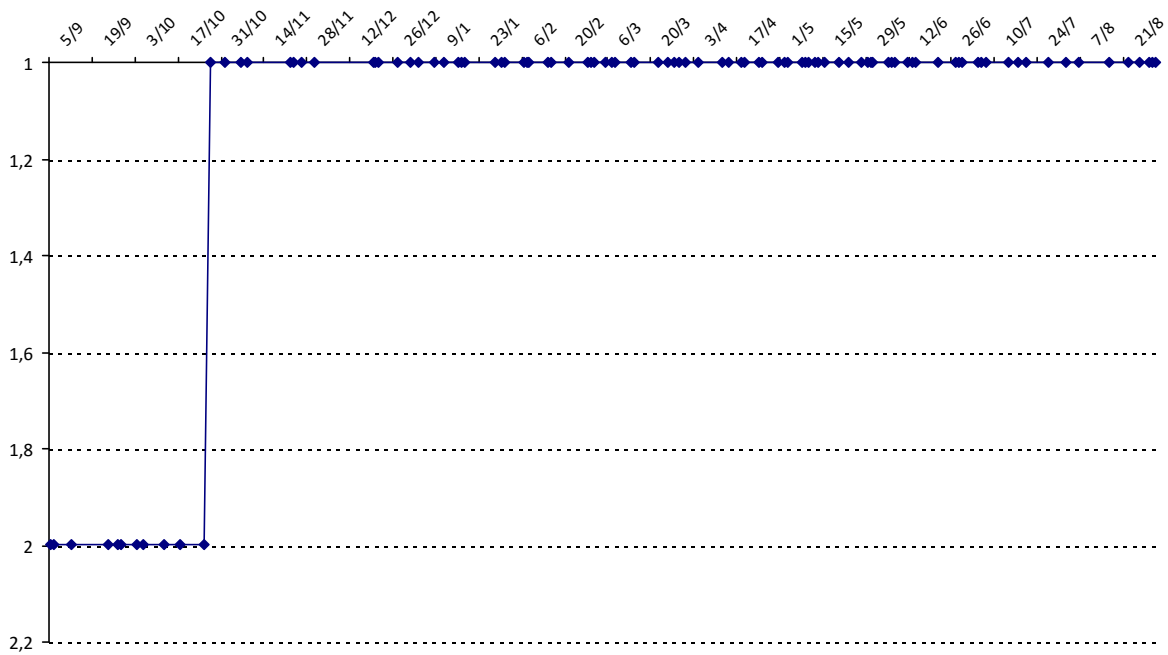

Evolution de votre classement international au cours de la saison passée

Pour la saison 2015-2016, les barres d'accès sont : Joker (**2900**), série A (**2250**), série B (**1600**).
Votre cote au 31/08/2015 est de **3857** points, sauf réajustement, vous commencerez en série **Joker**.

Nous vous souhaitons une excellente saison **2015-2016** !