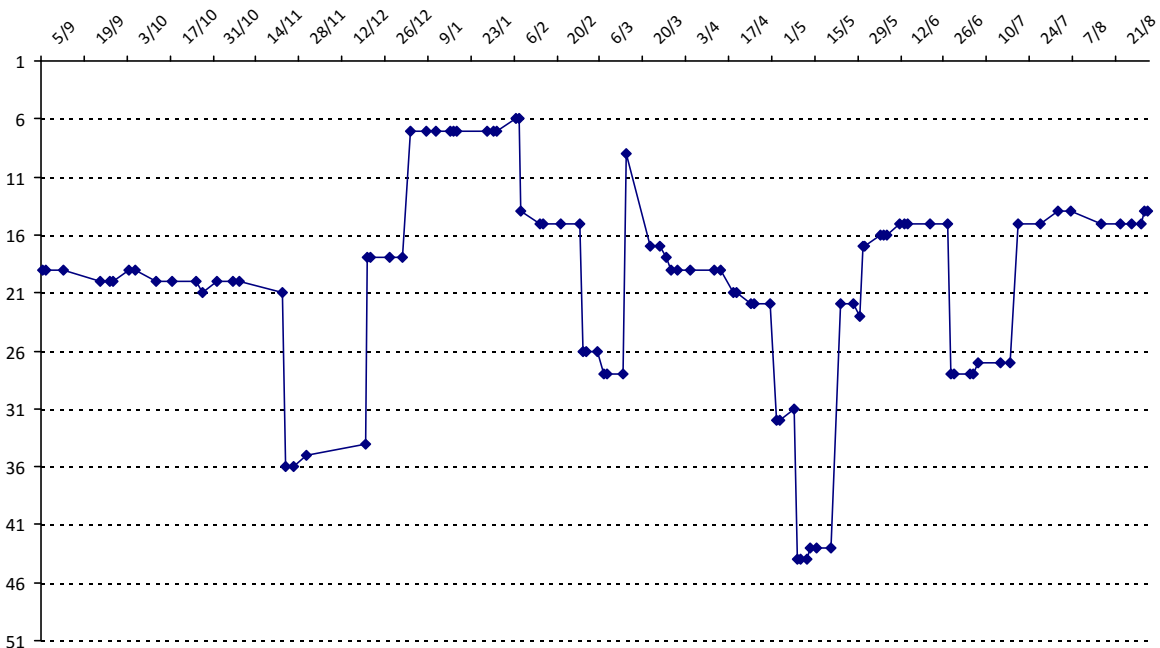

Evolution de votre classement international au cours de la saison passée

Vos points de sélection (PS) pour la saison de sélection écoulee : **18545** points.
(vous avez terminé **11e** au classement du *Joueur de l'année*).

Vos PS pour les prochains Championnats du Monde : **15117** points (vous êtes actuellement **6e**).

Pour la saison 2015-2016, les barres d'accès sont : Joker (**2900**), série A (**2250**), série B (**1600**).
Votre cote au 31/08/2015 est de **3411** points, sauf réajustement, vous commencerez en série **Joker**.

Nous vous souhaitons une excellente saison **2015-2016** !