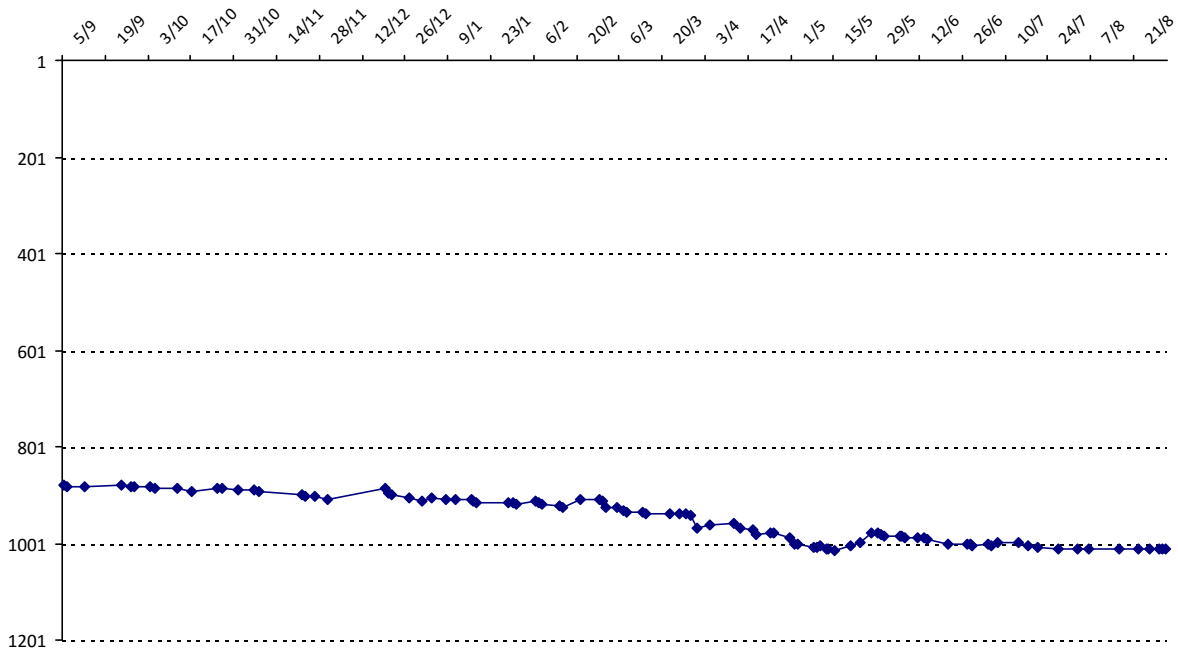

Evolution de votre cote au cours de la saison passée

Votre meilleure place dans un tournoi cette saison : **17e**.

	International	National (FR)
Votre meilleur classement de la saison :	725e	465e
Votre classement record :	698e, le 23/11/2013	460e, le 31/12/2013
Votre classement au 31/08/2015 :	1014e	691e