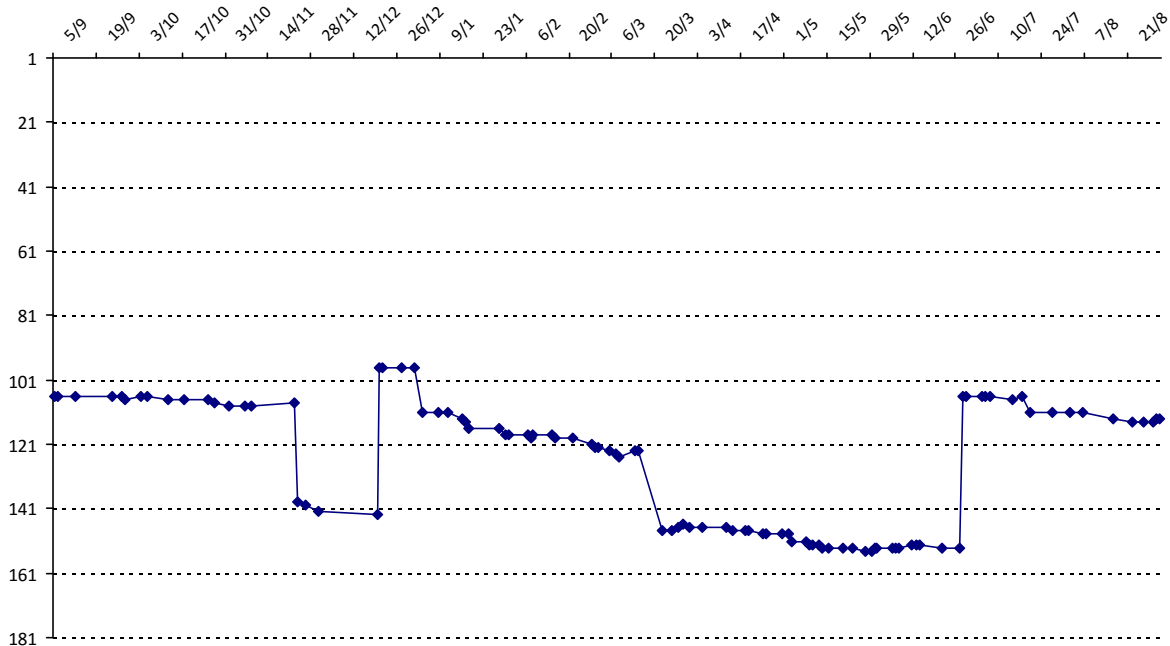

Votre classement record :
Votre classement au **31/08/2015** :

25e, le 05/01/2008
113e

21e, le 05/01/2008
82e

Evolution de votre classement international au cours de la saison passée

Vos points de sélection (PS) pour la saison de sélection écoulee : **2478** points.
(vous avez terminé **90e** au classement du *Joueur de l'année*).

Vos PS pour les prochains Championnats du Monde : **0** points

Pour la saison 2015-2016, les barres d'accès sont : Joker (**2900**), série A (**2250**), série B (**1600**).
Votre cote au 31/08/2015 est de **2761** points, sauf réajustement, vous commencerez en série **A**.

Nous vous souhaitons une excellente saison **2015-2016** !