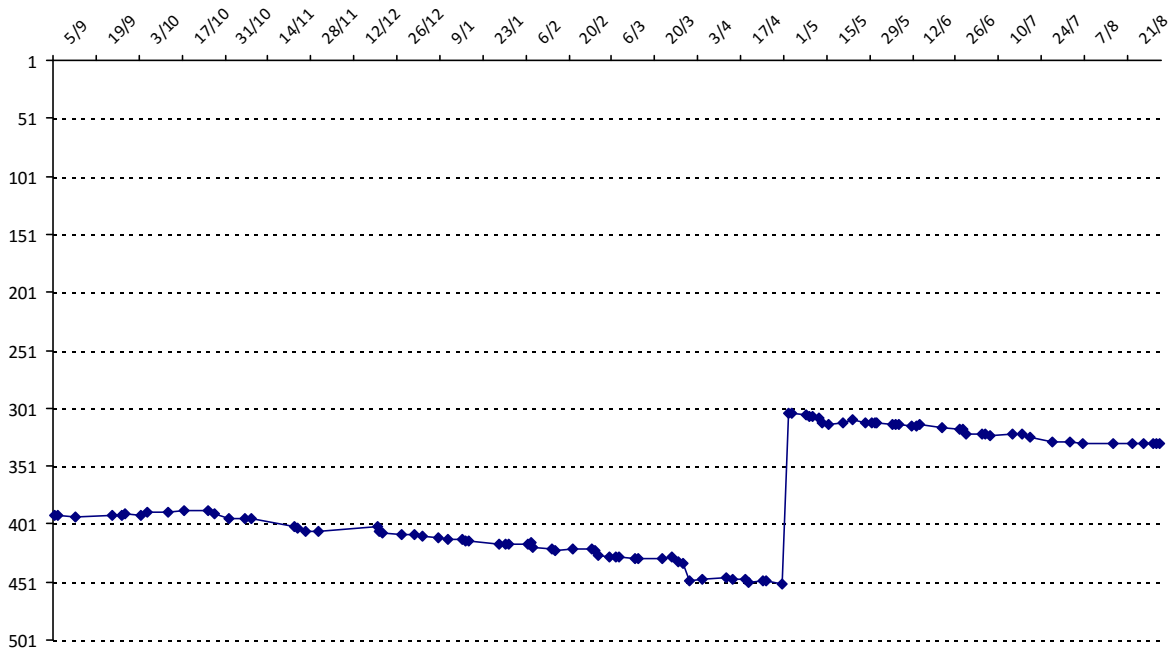

Evolution de votre classement international au cours de la saison passée

Vos points de sélection (PS) pour la saison de sélection écoulee : **0** points.

Vos PS pour les prochains Championnats du Monde : **0** points

Pour la saison 2015-2016, les barres d'accès sont : Joker (**2900**), série A (**2250**), série B (**1600**).
Votre cote au 31/08/2015 est de **2067** points, sauf réajustement, vous commencerez en série **B**.

Nous vous souhaitons une excellente saison **2015-2016** !