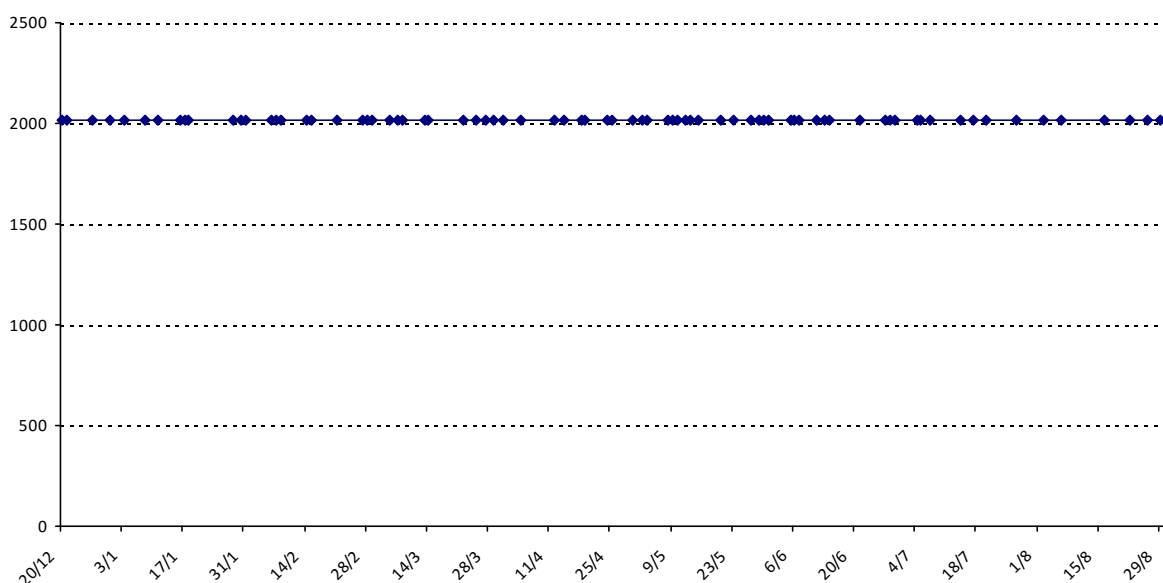

Montpellier, le 02/09/2015

Scrabble classique

SUISSA Marie-Claire

Licence : 1087077 Catégorie : S Club : V07 Fédé : FR

Vous trouverez ci-dessous le récapitulatif de vos résultats lors des tournois de Scrabble classique joués du :

01/09/2014 au **31/08/2015**

Date	Tournoi	Série	Rang	Cote I.	Cote F.	Diff.	PS
20/12/2014	Tournoi de L'Haÿ-les-Roses	B	12/28	1750	2014	+264	0

Votre meilleure cote de la saison : **2014**

Votre cote record : **2014** le 20/12/2014, Tournoi de L'Haÿ-les-Roses

Evolution de votre cote au cours de la saison passée

Votre meilleure place dans un tournoi cette saison : **12e**.

	International	National (FR)
Votre meilleur classement de la saison :	284e	192e
Votre classement record :	284e, le 20/12/2014	192e, le 20/12/2014
Votre classement au 31/08/2015 :	359e	233e