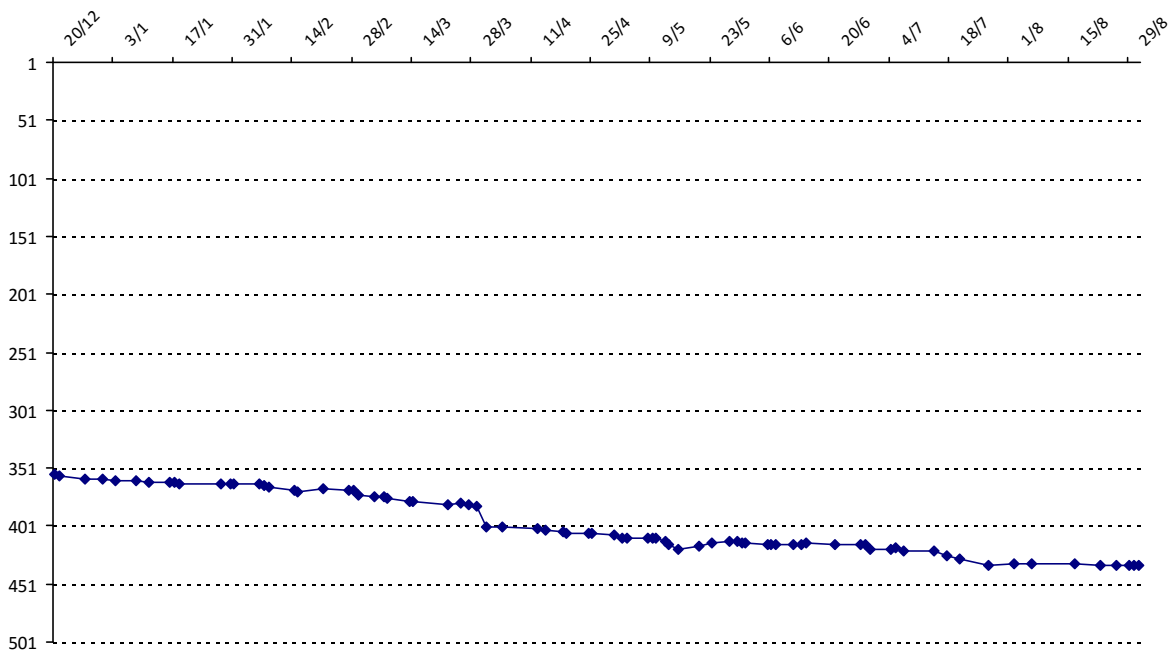

Evolution de votre classement international au cours de la saison passée

Vos points de sélection (PS) pour la saison de sélection écoulee : **0** points.

Vos PS pour les prochains Championnats du Monde : **0** points

Pour la saison 2015-2016, les barres d'accès sont : Joker (**2900**), série A (**2250**), série B (**1600**).
Votre cote au 31/08/2015 est de **1875** points, sauf réajustement, vous commencerez en série **B**.

Nous vous souhaitons une excellente saison **2015-2016** !