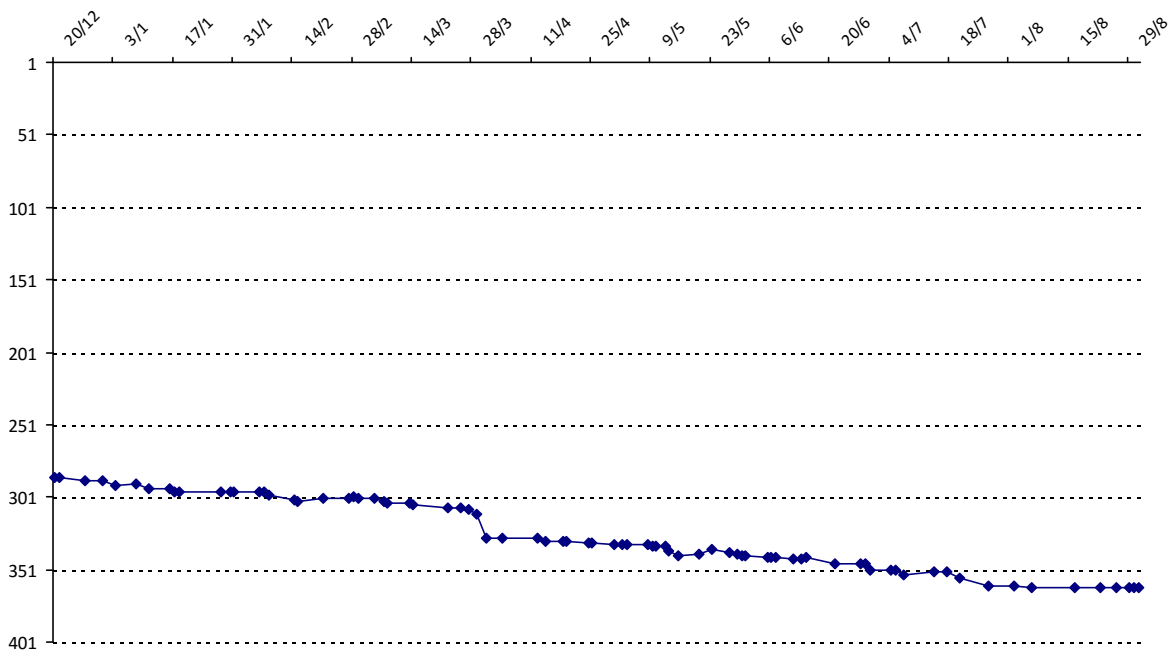

Evolution de votre classement international au cours de la saison passée

Vos points de sélection (PS) pour la saison de sélection écoulee : **0** points.

Vos PS pour les prochains Championnats du Monde : **0** points

Pour la saison 2015-2016, les barres d'accès sont : Joker (**2900**), série A (**2250**), série B (**1600**).
Votre cote au 31/08/2015 est de **2011** points, sauf réajustement, vous commencerez en série **B**.

Nous vous souhaitons une excellente saison **2015-2016** !