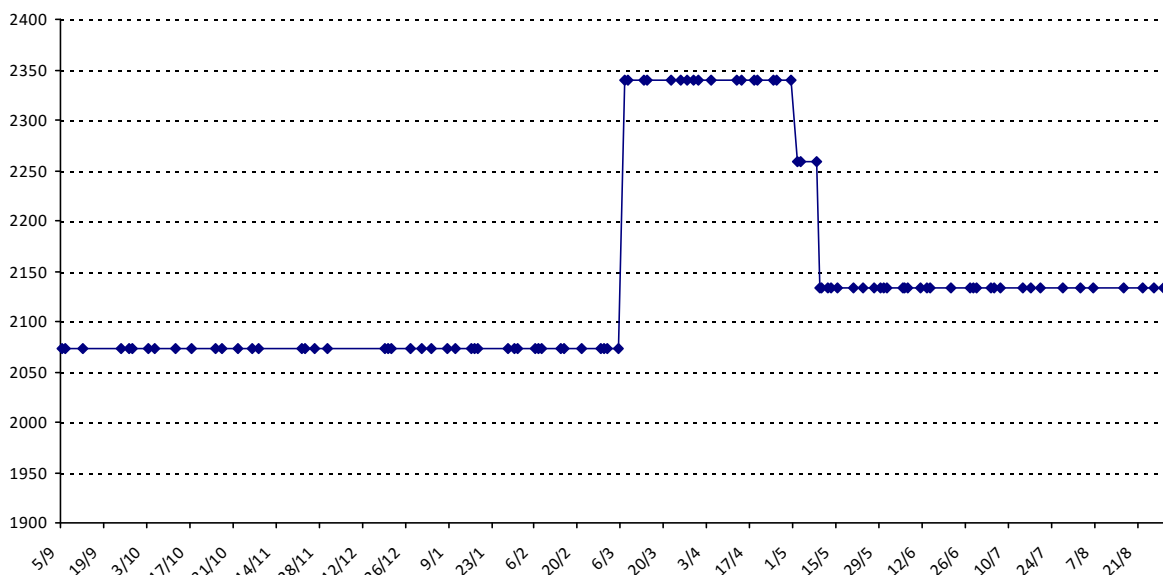

Montpellier, le 02/09/2015

Scrabble classique

PERENNEZ Marie-France

Licence : 1770476 Catégorie : V Club : V24 Fédé : FR

Vous trouverez ci-dessous le récapitulatif de vos résultats lors des tournois de Scrabble classique joués du :

01/09/2014 au 31/08/2015

Date	Tournoi	Série	Rang	Cote I.	Cote F.	Diff.	PS
07/03/2015	Coupe d'Île-De-France	B	5/17	2073	2340	+267	788
02/05/2015	Tournoi de Saint-Maur	A	11/18	2340	2259	-81	0
09/05/2015	Tournoi de Boulogne-Billancourt	A	20/22	2259	2133	-126	0

Votre meilleure cote de la saison : **2340**

Votre cote record : **2442** le 17/02/2012, Festival de Cannes

Evolution de votre cote au cours de la saison passée

Votre meilleure place dans un tournoi cette saison : **5e**.

Votre meilleur classement de la saison :

International

171e

National (FR)

118e

Votre classement record :

49e, le 19/09/2003

47e, le 19/09/2003

Votre classement au **31/08/2015** :

291e

191e