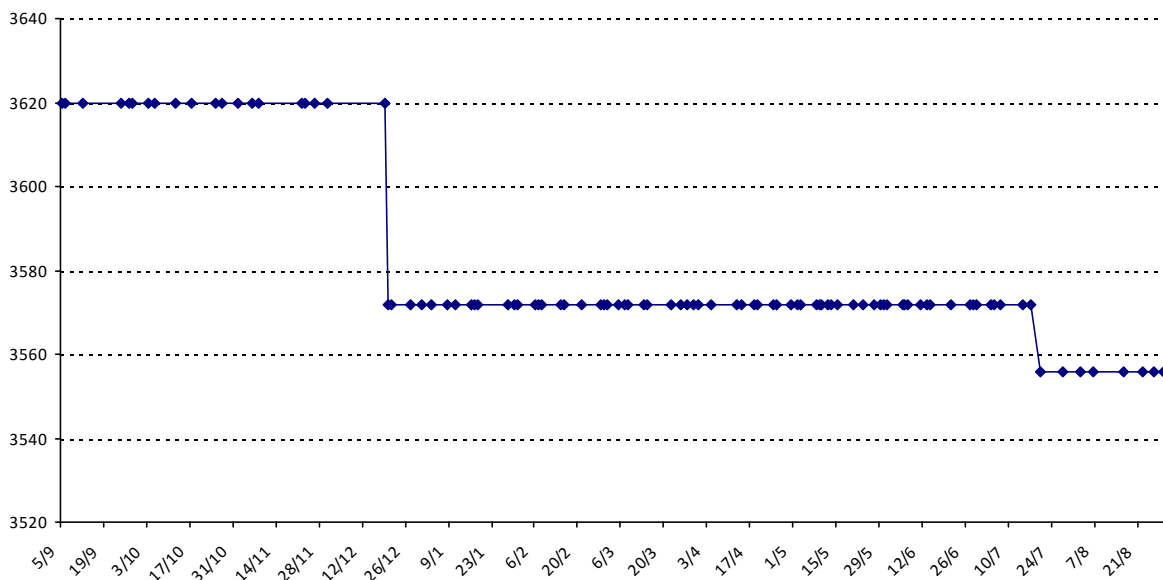

Montpellier, le 02/09/2015

Scrabble classique

COUSTILLAS Christian

Licence : 2219205   Catégorie : S   Club : V07   Fédé : FR

Vous trouverez ci-dessous le récapitulatif de vos résultats lors des tournois de Scrabble classique joués du :

01/09/2014 au **31/08/2015**

Date	Tournoi	Série	Rang	Cote I.	Cote F.	Diff.	PS
20/12/2014	Tournoi de L'Haÿ-les-Roses	J	3/28	3620	3572	-48	3469
20/07/2015	Championnat du Monde (Louvain-la-Neuve)	J	14/73	3572	3556	-16	4285

Votre meilleure cote de la saison : **3620**

Votre cote record : **3704** le 30/04/2011, CLAP janvier-avril 2011

Evolution de votre cote au cours de la saison passée

Votre meilleure place dans un tournoi cette saison : **3e**.

Vous avez gagné **8** tournois en tout.

	International	National (FR)
Votre meilleur classement de la saison :	2e	1e
Votre classement record :	1e, le 17/08/2010	1e, le 17/08/2010
Votre classement au 31/08/2015 :	6e	3e