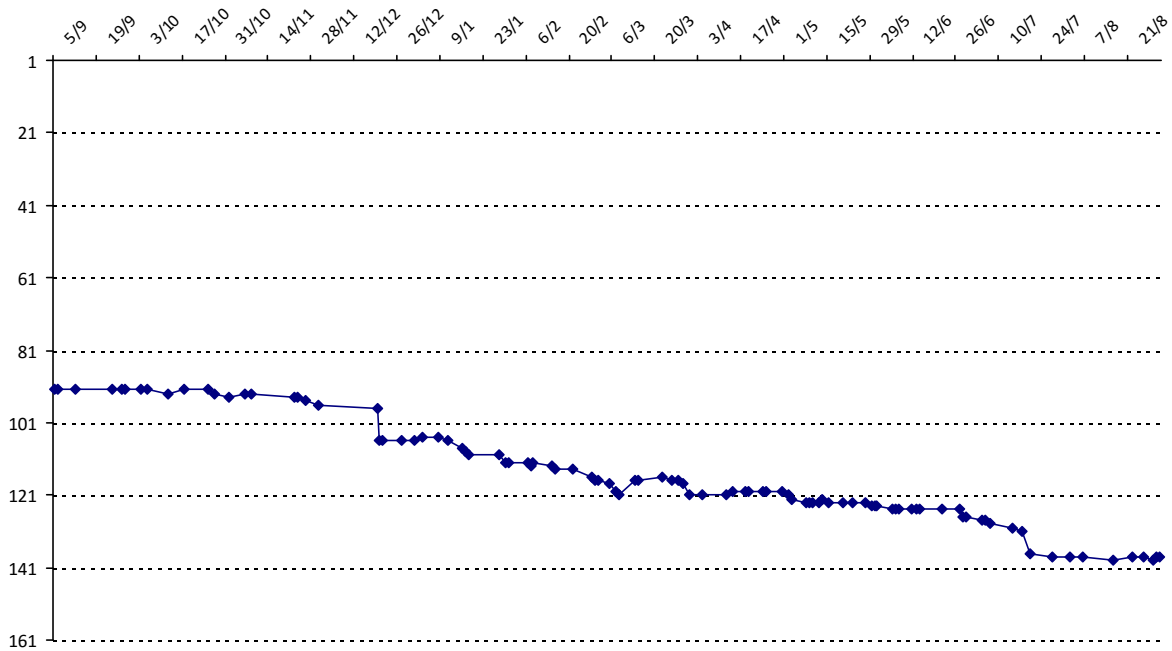

Evolution de votre classement international au cours de la saison passée

Vos points de sélection (PS) pour la saison de sélection écoulee : **0** points.

Vos PS pour les prochains Championnats du Monde : **0** points

Pour la saison 2015-2016, les barres d'accès sont : Joker (**2900**), série A (**2250**), série B (**1600**).
Votre cote au 31/08/2015 est de **2638** points, sauf réajustement, vous commencerez en série **A**.

Nous vous souhaitons une excellente saison **2015-2016** !