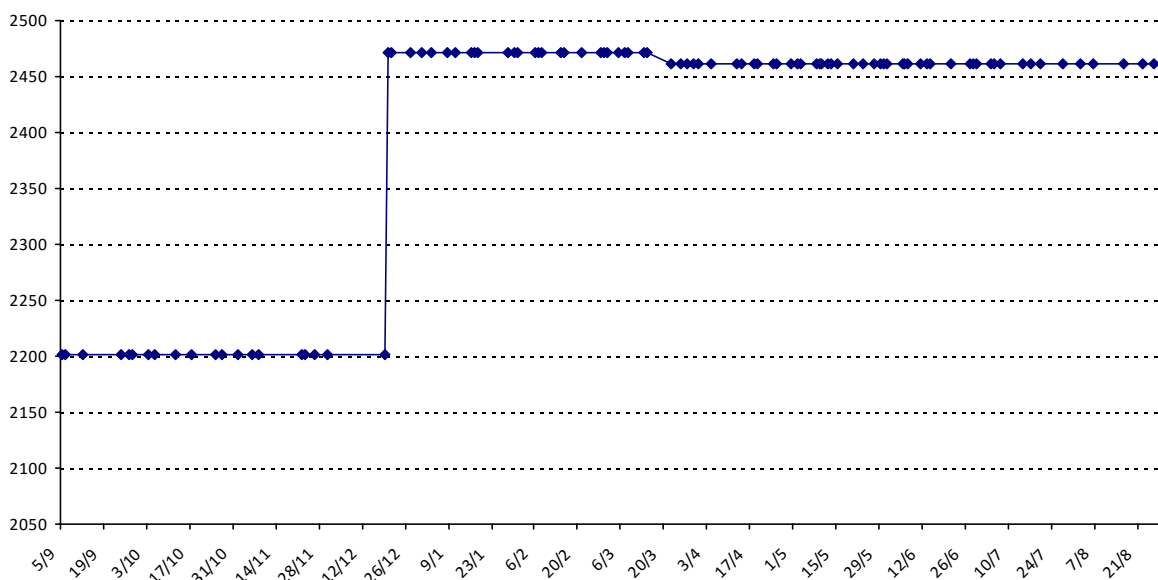

Montpellier, le 02/09/2015

Scrabble classique

HUBERT Gérard

Licence : 2080033 Catégorie : S Club : V07 Fédé : FR

Vous trouverez ci-dessous le récapitulatif de vos résultats lors des tournois de Scrabble classique joués du :

01/09/2014 au **31/08/2015**

Date	Tournoi	Série	Rang	Cote I.	Cote F.	Diff.	PS
20/12/2014	Tournoi de L'Haÿ-les-Roses	A	6/28	2202	2472	+270	1982
22/03/2015	Championnat de France 2015 (Valentigney)	A	37/66	2472	2462	-10	0

Votre meilleure cote de la saison : **2472**

Votre cote record : **2472** le 20/12/2014, Tournoi de L'Haÿ-les-Roses

Evolution de votre cote au cours de la saison passée

Votre meilleure place dans un tournoi cette saison : **6e**.

	International	National (FR)
Votre meilleur classement de la saison :	139e	95e
Votre classement record :	139e, le 17/01/2015	95e, le 17/01/2015
Votre classement au 31/08/2015 :	175e	119e