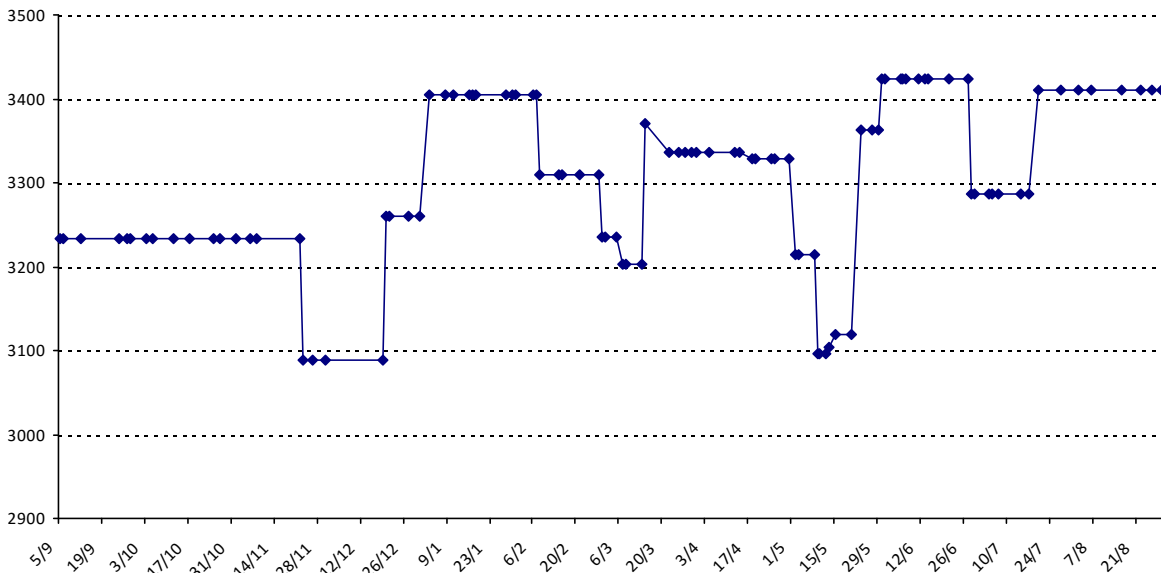

Evolution de votre cote au cours de la saison passée

Votre meilleure place dans un tournoi cette saison : **1e**. Vous avez gagné **3** tournois cette année.
Vous avez gagné **21** tournois en tout.

	International	National (FR)
Votre meilleur classement de la saison :	3e	2e
Votre classement record :	2e, le 05/04/2008	2e, le 05/04/2008
Votre classement au 31/08/2015 :	14e	10e