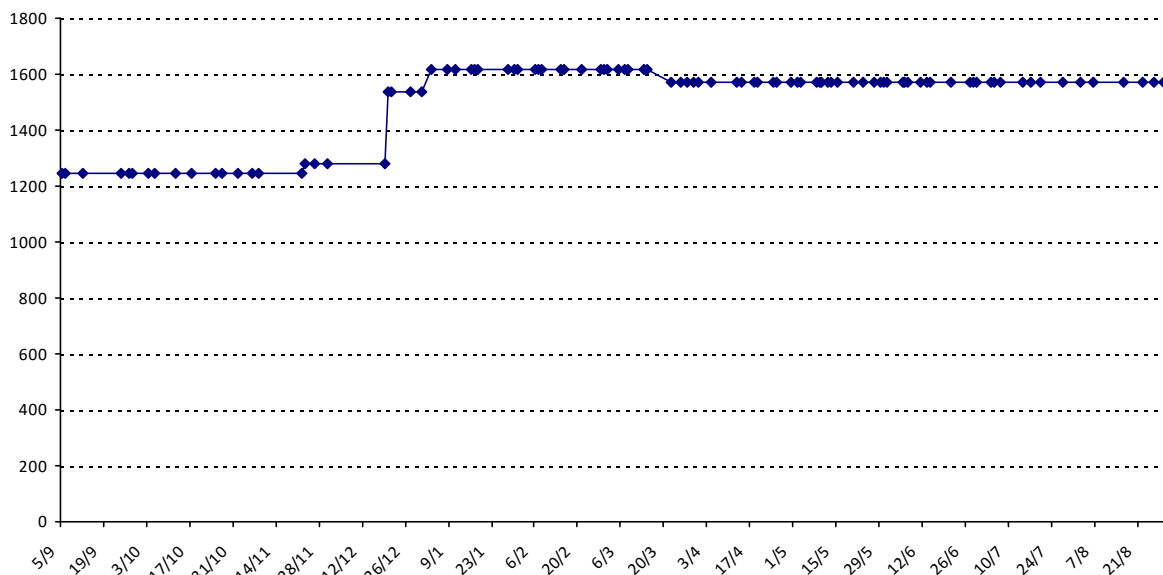

Montpellier, le 02/09/2015

Scrabble classique

DUQUELLENNEC Frédéric

Licence : 2667746 Catégorie : S Club : V07 Fédé : FR

Vous trouverez ci-dessous le récapitulatif de vos résultats lors des tournois de Scrabble classique joués du :

01/09/2014 au 31/08/2015

Date	Tournoi	Série	Rang	Cote I.	Cote F.	Diff.	PS
23/11/2014	Open de France (Ronchin)	C	30/32	1244	1281	+37	0
20/12/2014	Tournoi de L'Haÿ-les-Roses	C	22/28	1281	1535	+254	0
03/01/2015	Tournoi de Boulogne-Billancourt	C	21/24	1535	1615	+80	0
22/03/2015	Championnat de France 2015 (Valentigney)	B	56/66	1615	1571	-44	0

Votre meilleure cote de la saison : **1615**

Votre cote record : **1615** le 03/01/2015, Tournoi de Boulogne-Billancourt

Evolution de votre cote au cours de la saison passée

Votre meilleure place dans un tournoi cette saison : **21e**.

	International	National (FR)
Votre meilleur classement de la saison :	584e	388e
Votre classement record :	406e, le 03/12/2011	302e, le 03/12/2011
Votre classement au 31/08/2015 :	729e	490e