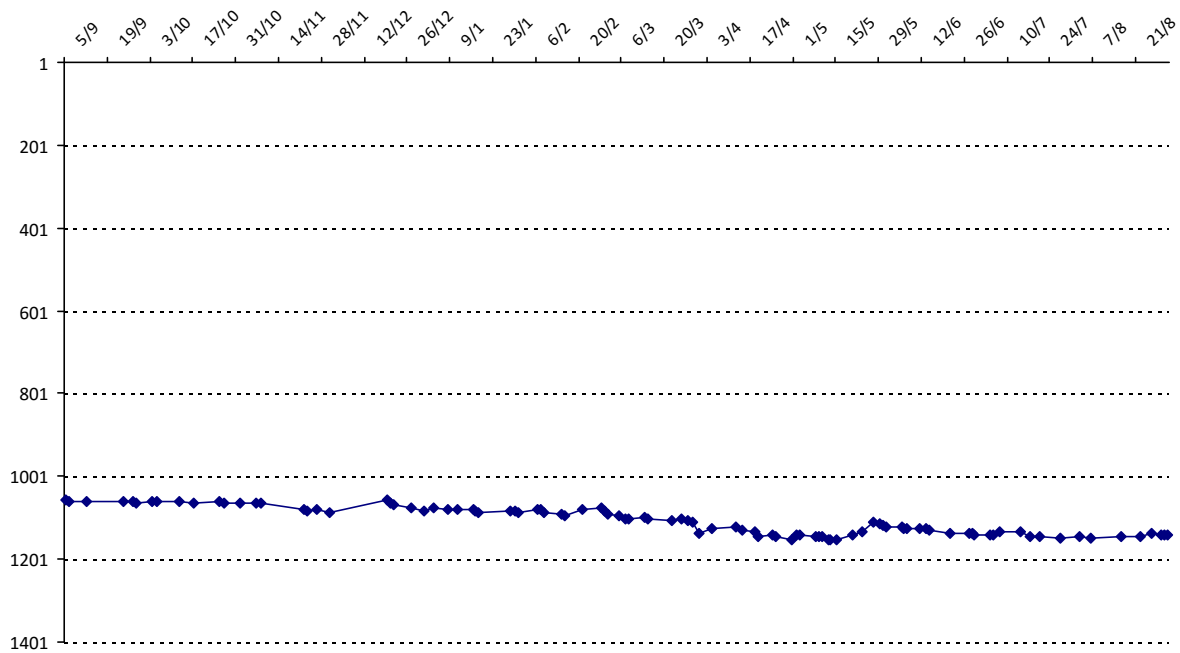

Evolution de votre classement international au cours de la saison passée

Vos points de sélection (PS) pour la saison de sélection écoulee : **0** points.

Vos PS pour les prochains Championnats du Monde : **0** points

Pour la saison 2015-2016, les barres d'accès sont : Joker (**2900**), série A (**2250**), série B (**1600**).
Votre cote au 31/08/2015 est de **1194** points, sauf réajustement, vous commencerez en série **C**.

Nous vous souhaitons une excellente saison **2015-2016** !