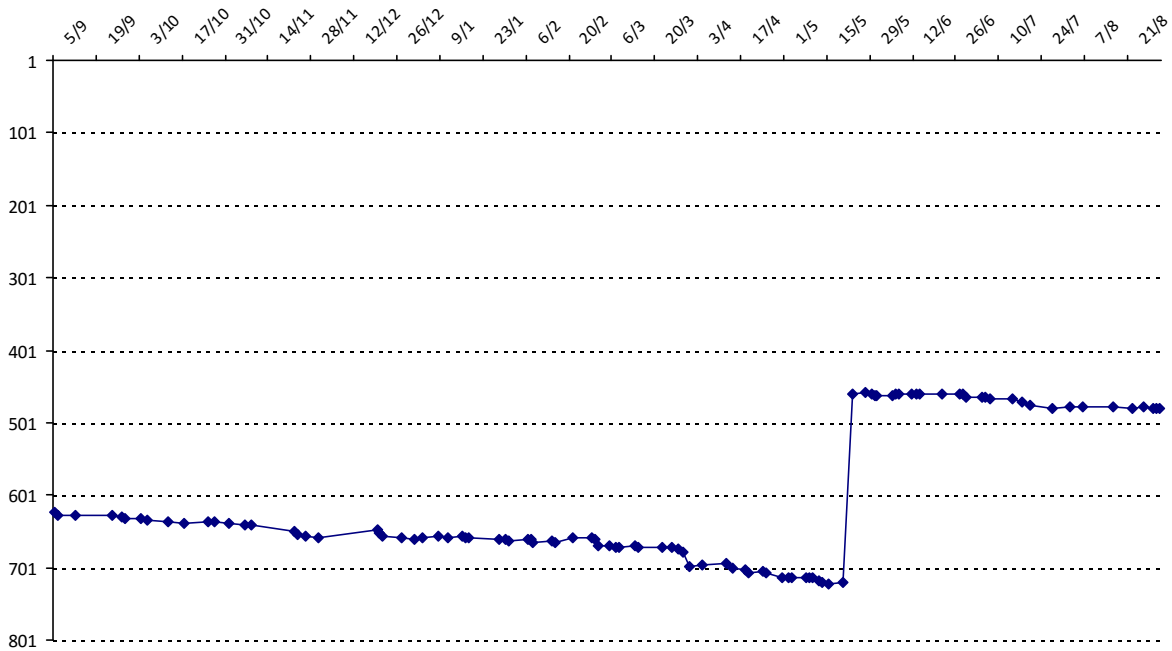

01/09/2014 au **31/08/2015**

Date	Tournoi	Série	Rang	Cote I.	Cote F.	Diff.	PS
23/05/2015	Tournoi de Compiègne	B	7/15	1564	1802	+238	0

Votre meilleure cote de la saison : **1802**Votre cote record : **1802** le 23/05/2015, Tournoi de Compiègne

Evolution de votre cote au cours de la saison passée

Votre meilleure place dans un tournoi cette saison : **7e**.

	International	National (FR)
Votre meilleur classement de la saison :	460e	309e
Votre classement record :	460e, le 27/05/2015	309e, le 27/05/2015
Votre classement au 31/08/2015 :	482e	320e