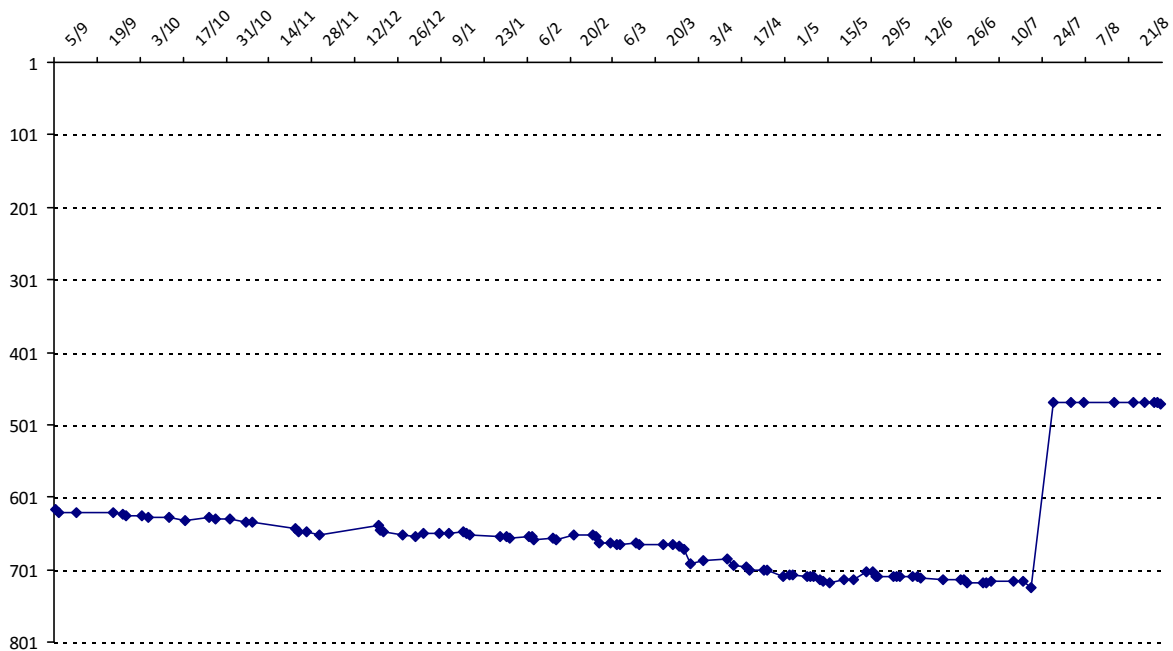

01/09/2014 au 31/08/2015

Date	Tournoi	Série	Rang	Cote I.	Cote F.	Diff.	PS
23/05/2015	Tournoi de Compiègne	B	13/15	1574	1573	-1	0
27/07/2015	Festival de Vaujany	B	11/20	1573	1813	+240	0

Votre meilleure cote de la saison : **1813**Votre cote record : **1813** le 27/07/2015, Festival de Vaujany

Evolution de votre cote au cours de la saison passée

Votre meilleure place dans un tournoi cette saison : **11e.**

Votre meilleur classement de la saison :	International 470e	National (FR) 311e
Votre classement record :	470e, le 02/08/2015	311e, le 02/08/2015
Votre classement au 31/08/2015 :	472e	314e