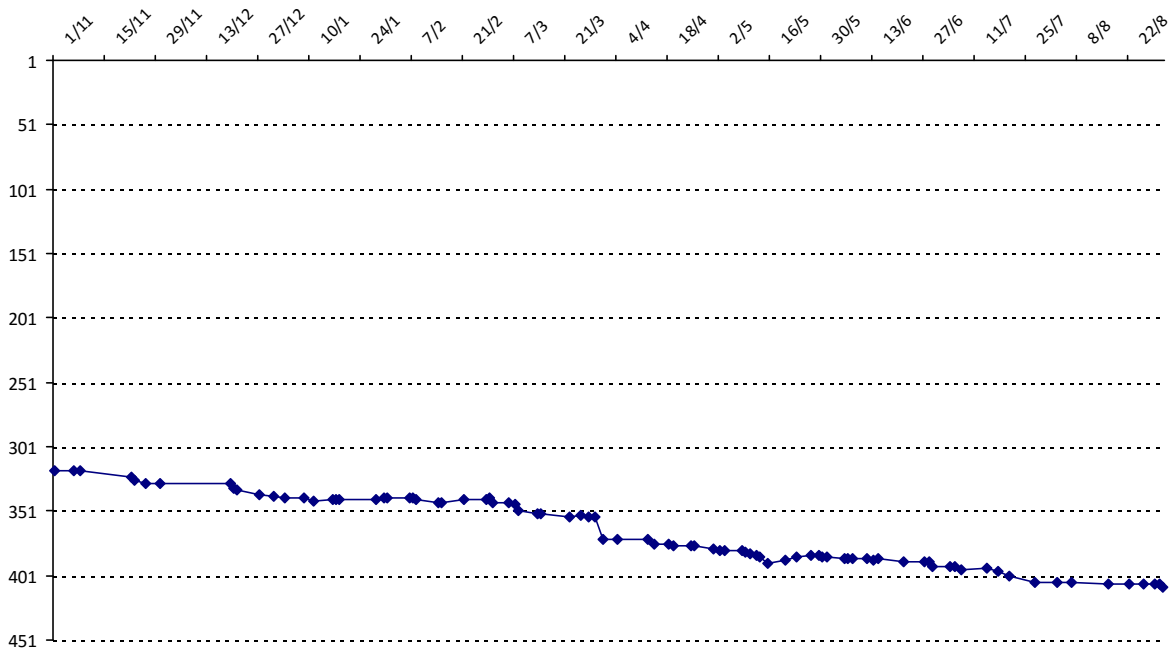

Evolution de votre classement international au cours de la saison passée

Vos points de sélection (PS) pour la saison de sélection écoulee : **0** points.

Vos PS pour les prochains Championnats du Monde : **0** points

Pour la saison 2015-2016, les barres d'accès sont : Joker (**2900**), série A (**2250**), série B (**1600**).
Votre cote au 31/08/2015 est de **1913** points, sauf réajustement, vous commencerez en série **B**.

Nous vous souhaitons une excellente saison **2015-2016** !