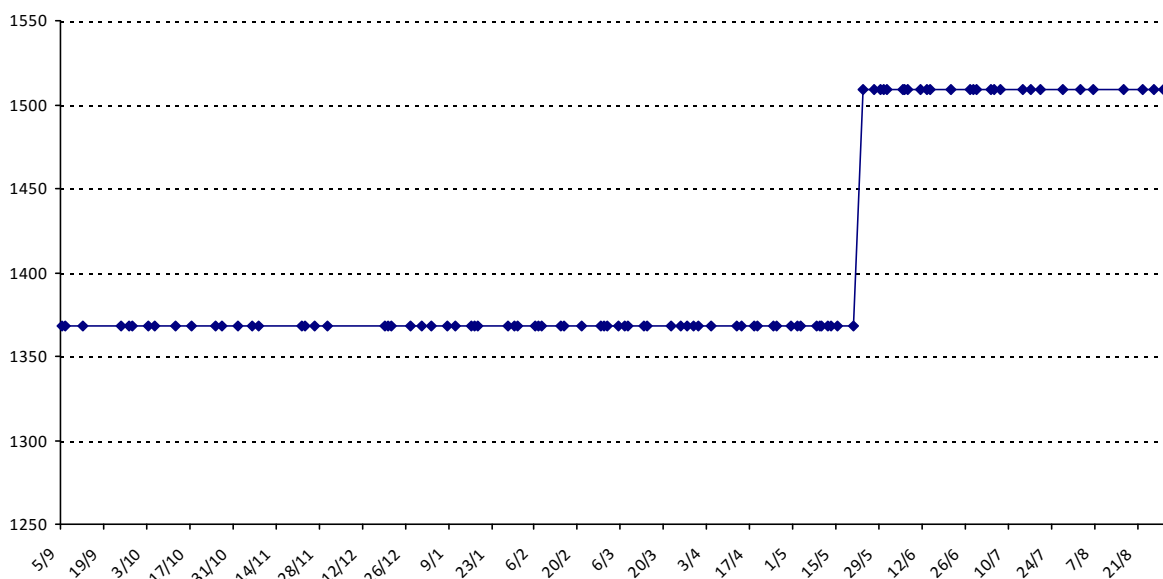

Montpellier, le 02/09/2015

Scrabble classique

DECHASSE Catherine

Licence : 1045438   Catégorie : S   Club : U02   Fédé : FR

Vous trouverez ci-dessous le récapitulatif de vos résultats lors des tournois de Scrabble classique joués du :

01/09/2014 au 31/08/2015

Date	Tournoi	Série	Rang	Cote I.	Cote F.	Diff.	PS
23/05/2015	Tournoi de Compiègne	C	12/15	1368	1509	+141	0

Votre meilleure cote de la saison : **1509**

Votre cote record : **1509** le 23/05/2015, Tournoi de Compiègne

Evolution de votre cote au cours de la saison passée

Votre meilleure place dans un tournoi cette saison : **12e**.

	International	National (FR)
Votre meilleur classement de la saison :	752e	486e
Votre classement record :	752e, le 01/02/2014	486e, le 01/02/2014
Votre classement au 31/08/2015 :	784e	530e