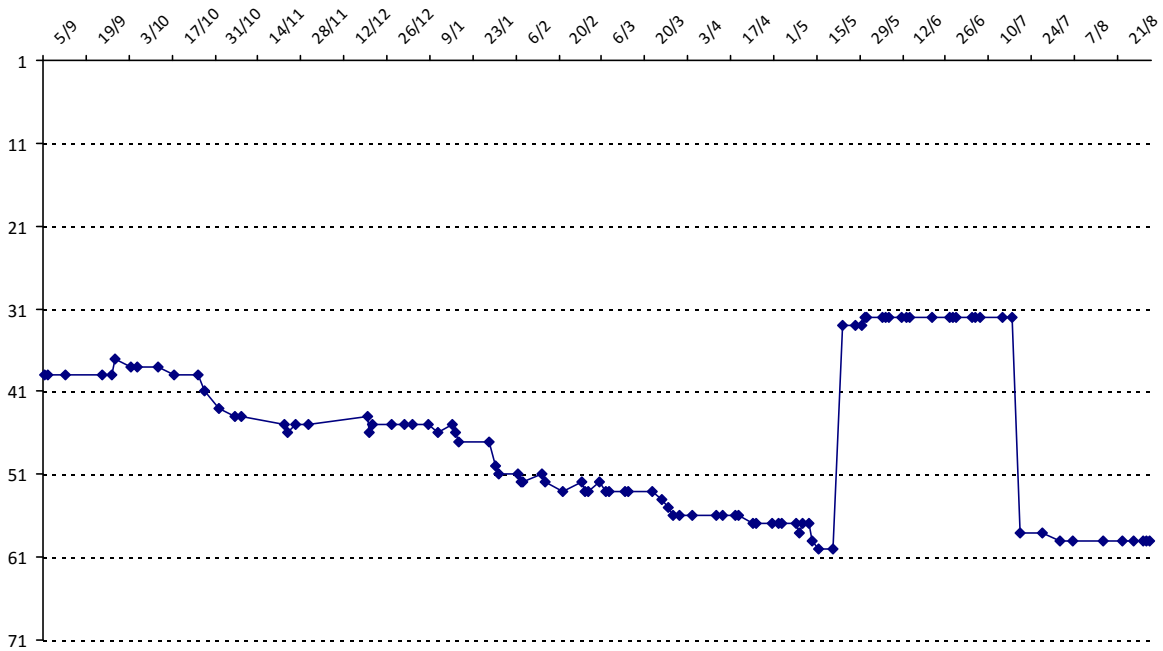

Evolution de votre classement international au cours de la saison passée

Pour la saison 2015-2016, les barres d'accès sont : Joker (**2900**), série A (**2250**), série B (**1600**).
Votre cote au 31/08/2015 est de **3041** points, sauf réajustement, vous commencerez en série **Joker**.

Nous vous souhaitons une excellente saison **2015-2016** !