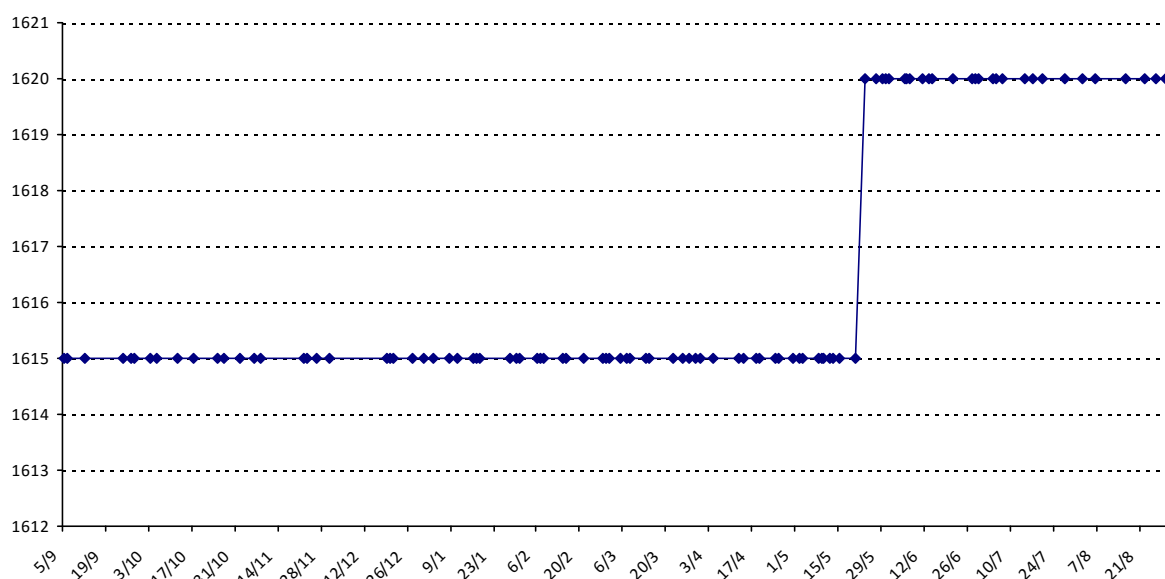

Montpellier, le 02/09/2015

Scrabble classique

TANSINI Martine

Licence : 2656282 Catégorie : S Club : U02 Fédé : FR

Vous trouverez ci-dessous le récapitulatif de vos résultats lors des tournois de Scrabble classique joués du :

01/09/2014 au **31/08/2015**

Date	Tournoi	Série	Rang	Cote I.	Cote F.	Diff.	PS
23/05/2015	Tournoi de Compiègne	B	11/15	1615	1620	+5	0

Votre meilleure cote de la saison : **1620**

Votre cote record : **1620** le 23/05/2015, Tournoi de Compiègne

Evolution de votre cote au cours de la saison passée

Votre meilleure place dans un tournoi cette saison : **11e**.

	International	National (FR)
Votre meilleur classement de la saison :	559e	368e
Votre classement record :	559e, le 05/09/2014	368e, le 05/09/2014
Votre classement au 31/08/2015 :	668e	448e