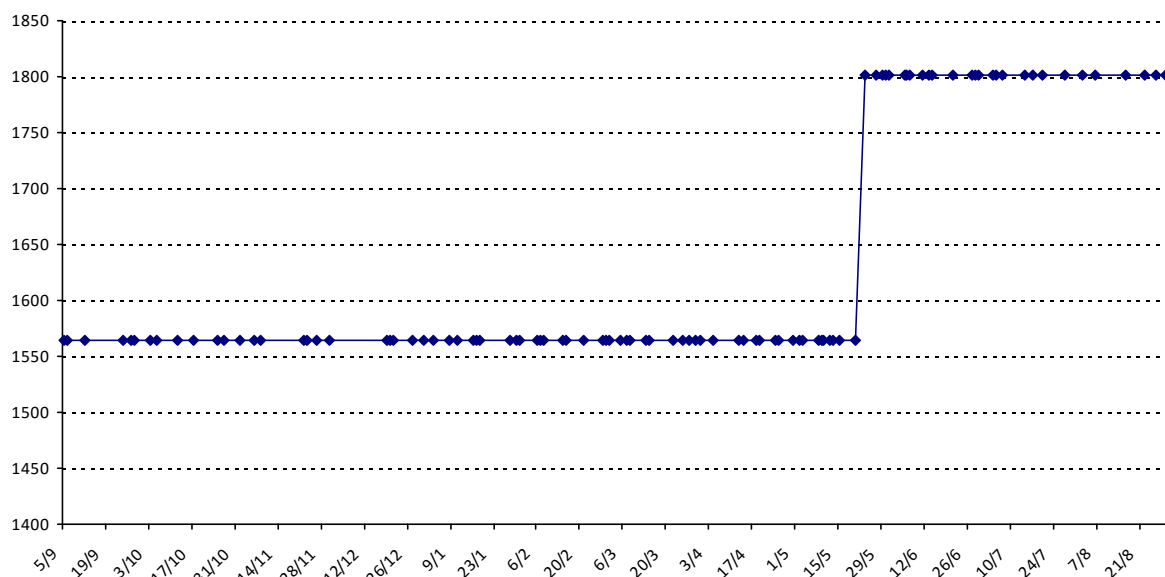

Montpellier, le 02/09/2015

Scrabble classique

JOSSERAND Geneviève

Licence : 2362625 Catégorie : D Club : U02 Fédé : FR

Vous trouverez ci-dessous le récapitulatif de vos résultats lors des tournois de Scrabble classique joués du :

01/09/2014 au **31/08/2015**

Date	Tournoi	Série	Rang	Cote I.	Cote F.	Diff.	PS
23/05/2015	Tournoi de Compiègne	B	7/15	1564	1802	+238	0

Votre meilleure cote de la saison : **1802**

Votre cote record : **1802** le 23/05/2015, Tournoi de Compiègne

Evolution de votre cote au cours de la saison passée

Votre meilleure place dans un tournoi cette saison : **7e**.

	International	National (FR)
Votre meilleur classement de la saison :	460e	309e
Votre classement record :	460e, le 27/05/2015	309e, le 27/05/2015
Votre classement au 31/08/2015 :	482e	320e