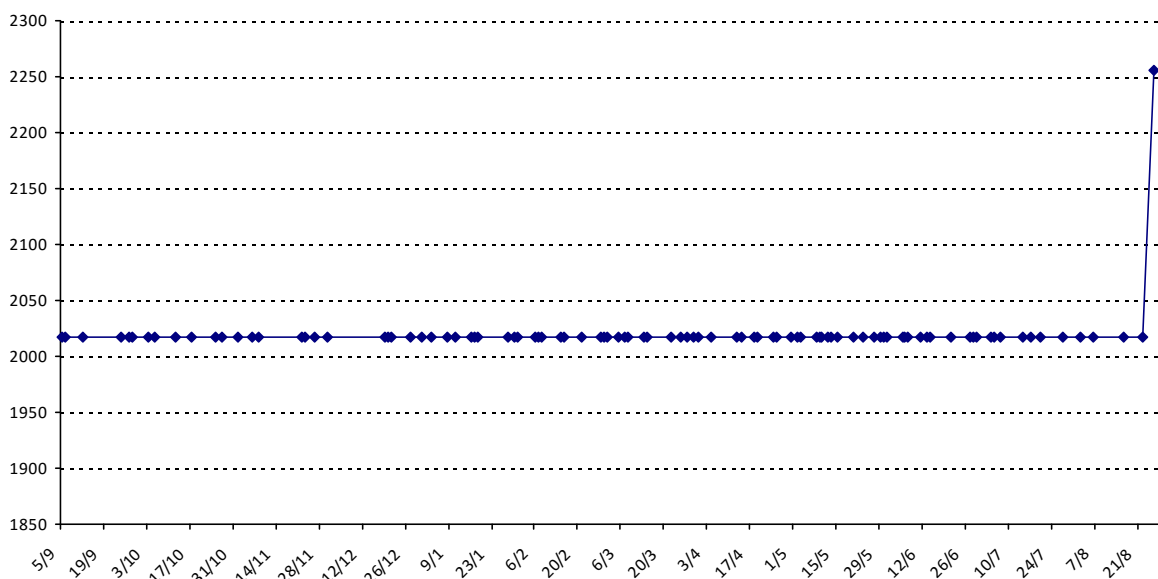

Montpellier, le 02/09/2015

Scrabble classique

VALENTIN Simon

Licence : 1062385 Catégorie : J Club : U17 Fédé : FR

Vous trouverez ci-dessous le récapitulatif de vos résultats lors des tournois de Scrabble classique joués du :

01/09/2014 au **31/08/2015**

Date	Tournoi	Série	Rang	Cote I.	Cote F.	Diff.	PS
26/08/2015	Festival du Touquet	B	3/16	2017	2256	+239	1878

Votre meilleure cote de la saison : **2256**

Votre cote record : **2256** le 26/08/2015, Festival du Touquet

Evolution de votre cote au cours de la saison passée

Votre meilleure place dans un tournoi cette saison : **3e**.

Vous avez gagné **1** tournoi en tout.

	International	National (FR)
Votre meilleur classement de la saison :	197e	138e
Votre classement record :	197e, le 22/03/2014	138e, le 22/03/2014
Votre classement au 31/08/2015 :	237e	162e