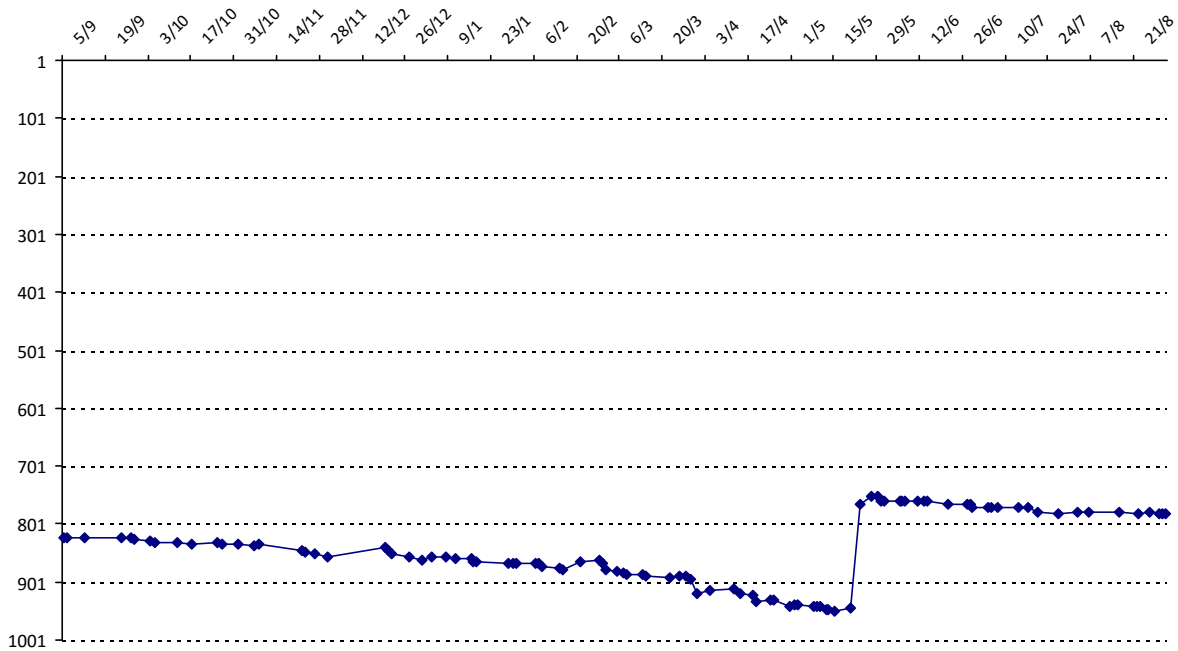

01/09/2014 au 31/08/2015

Date	Tournoi	Série	Rang	Cote I.	Cote F.	Diff.	PS
23/05/2015	Tournoi de Compiègne	C	12/15	1368	1509	+141	0

Votre meilleure cote de la saison : **1509**Votre cote record : **1509** le 23/05/2015, Tournoi de Compiègne

Evolution de votre cote au cours de la saison passée

Votre meilleure place dans un tournoi cette saison : **12e**.

	International	National (FR)
Votre meilleur classement de la saison :	752e	486e
Votre classement record :	752e, le 01/02/2014	486e, le 01/02/2014
Votre classement au 31/08/2015 :	784e	530e