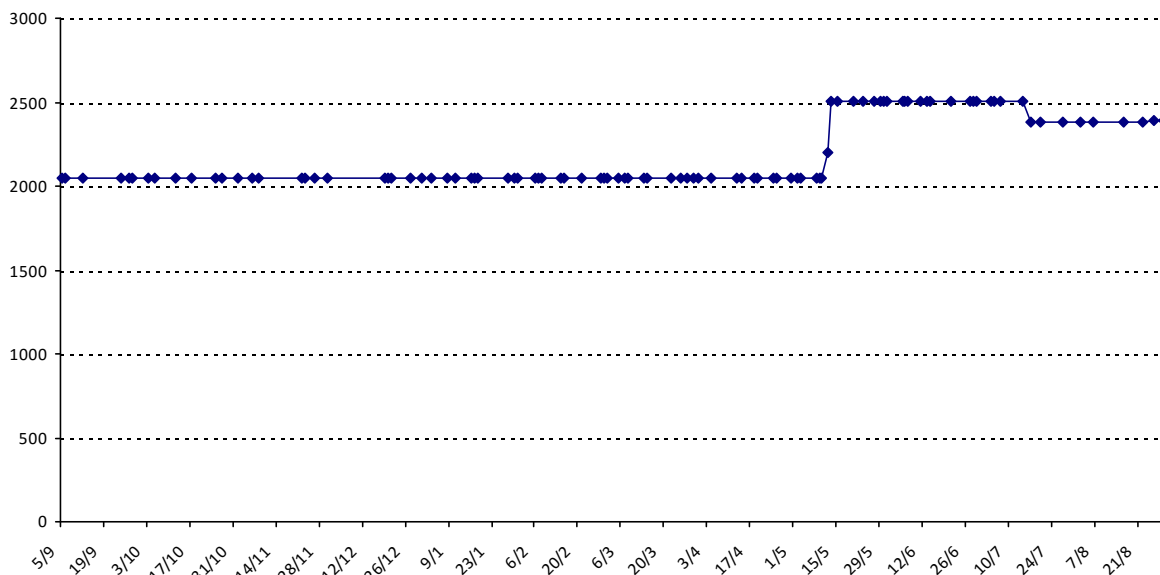

Montpellier, le 02/09/2015

Scrabble classique

DANCOINE Benjamin

Licence : 1003422   Catégorie : E   Club : U20   Fédé : FR

Vous trouverez ci-dessous le récapitulatif de vos résultats lors des tournois de Scrabble classique joués du :

01/09/2014 au 31/08/2015

Date	Tournoi	Série	Rang	Cote I.	Cote F.	Diff.	PS
12/05/2015	Coupe du Parc (Vichy)	B	2/26	2049	2197	+148	2434
13/05/2015	Coupe des Sources (Vichy)	A	12/42	2197	2504	+307	1072
17/07/2015	Open des CDM (Louvain-la-Neuve)	A	24/34	2504	2378	-126	0
26/08/2015	Festival du Touquet	A	9/16	2378	2386	+8	0

Votre meilleure cote de la saison : **2504**

Votre cote record : **2504** le 17/07/2015, Open des CDM (Louvain-la-Neuve)

Evolution de votre cote au cours de la saison passée

Votre meilleure place dans un tournoi cette saison : **2e**.

	International	National (FR)
Votre meilleur classement de la saison :	143e	100e
Votre classement record :	143e, le 15/05/2015	100e, le 13/05/2015
Votre classement au 31/08/2015 :	190e	129e