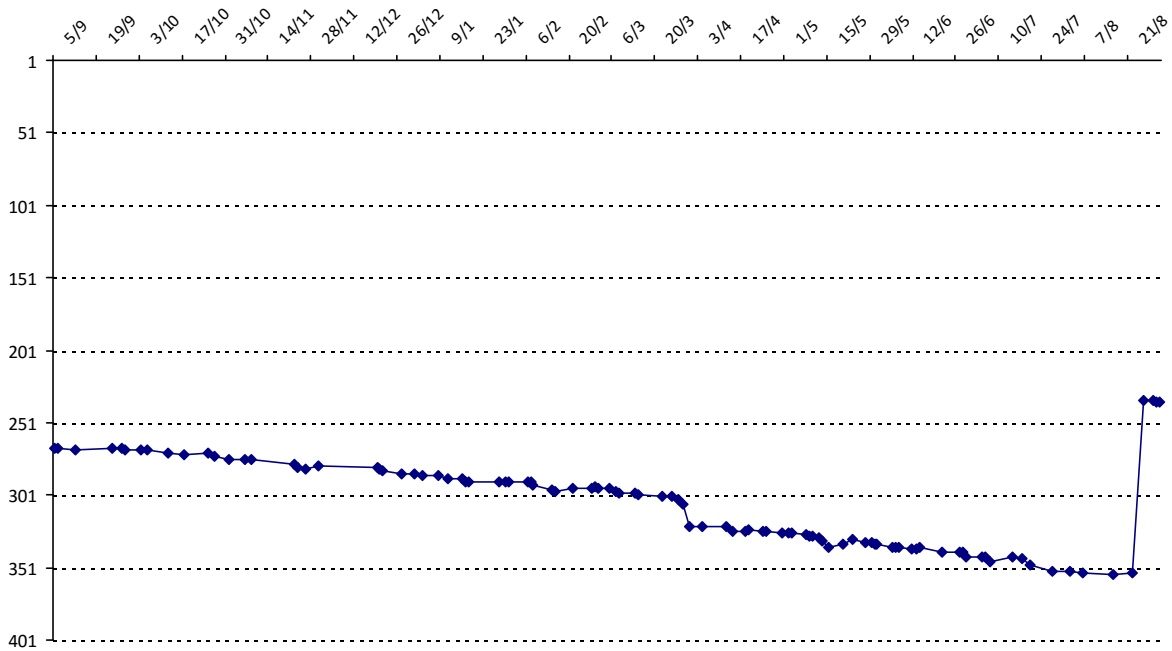

Evolution de votre classement international au cours de la saison passée

Vos points de sélection (PS) pour la saison de sélection écoulee : **0** points.

Vos PS pour les prochains Championnats du Monde : **1878** points (vous êtes actuellement **77e**).

Pour la saison 2015-2016, les barres d'accès sont : Joker (**2900**), série A (**2250**), série B (**1600**).
Votre cote au 31/08/2015 est de **2256** points, sauf réajustement, vous commencerez en série **A**.

Nous vous souhaitons une excellente saison **2015-2016** !