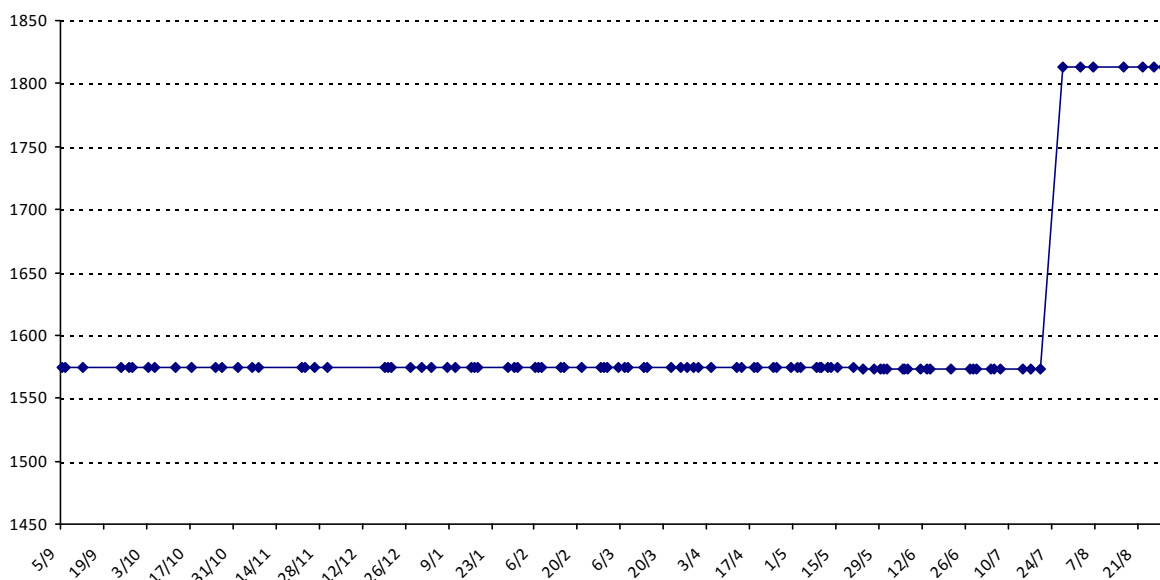

Montpellier, le 02/09/2015

Scrabble classique

SIMON Paul

Licence : 2362636   Catégorie : D   Club : U02   Fédé : FR

Vous trouverez ci-dessous le récapitulatif de vos résultats lors des tournois de Scrabble classique joués du :

01/09/2014 au 31/08/2015

Date	Tournoi	Série	Rang	Cote I.	Cote F.	Diff.	PS
23/05/2015	Tournoi de Compiègne	B	13/15	1574	1573	-1	0
27/07/2015	Festival de Vaujany	B	11/20	1573	1813	+240	0

Votre meilleure cote de la saison : **1813**

Votre cote record : **1813** le 27/07/2015, Festival de Vaujany

Evolution de votre cote au cours de la saison passée

Votre meilleure place dans un tournoi cette saison : **11e.**

Votre meilleur classement de la saison :	International 470e	National (FR) 311e
Votre classement record :	470e, le 02/08/2015	311e, le 02/08/2015
Votre classement au 31/08/2015 :	472e	314e