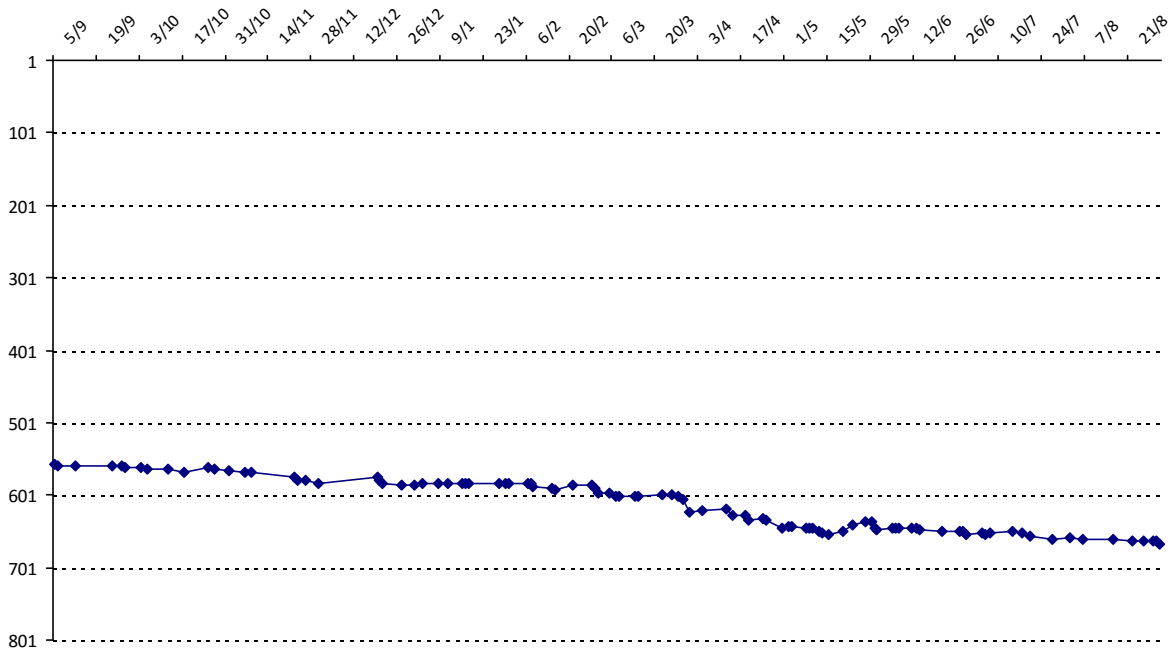

01/09/2014 au **31/08/2015**

Date	Tournoi	Série	Rang	Cote I.	Cote F.	Diff.	PS
23/05/2015	Tournoi de Compiègne	B	11/15	1615	1620	+5	0

Votre meilleure cote de la saison : **1620**Votre cote record : **1620** le 23/05/2015, Tournoi de Compiègne

Evolution de votre cote au cours de la saison passée

Votre meilleure place dans un tournoi cette saison : **11e**.

	International	National (FR)
Votre meilleur classement de la saison :	559e	368e
Votre classement record :	559e, le 05/09/2014	368e, le 05/09/2014
Votre classement au 31/08/2015 :	668e	448e