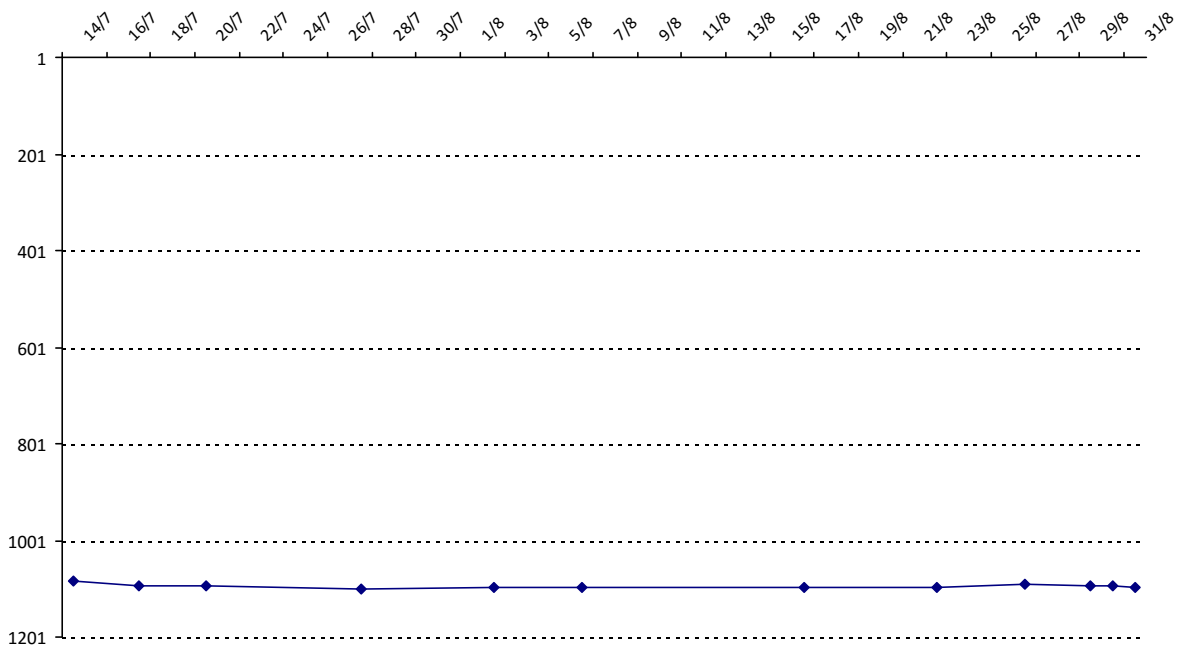

01/09/2014 au **31/08/2015**

Date	Tournoi	Série	Rang	Cote I.	Cote F.	Diff.	PS
14/07/2015	Open des Isards (Pierrefitte-Nestalas)	C	29/33	1000	1221	+221	0

Votre meilleure cote de la saison : **1221**Votre cote record : **1221** le 14/07/2015, Open des Isards (Pierrefitte-Nestalas)

Evolution de votre cote au cours de la saison passée

Votre meilleure place dans un tournoi cette saison : **29e**.

	International	National (FR)
Votre meilleur classement de la saison :	1086e	742e
Votre classement record :	1086e, le 14/07/2015	742e, le 14/07/2015
Votre classement au 31/08/2015 :	1097e	753e