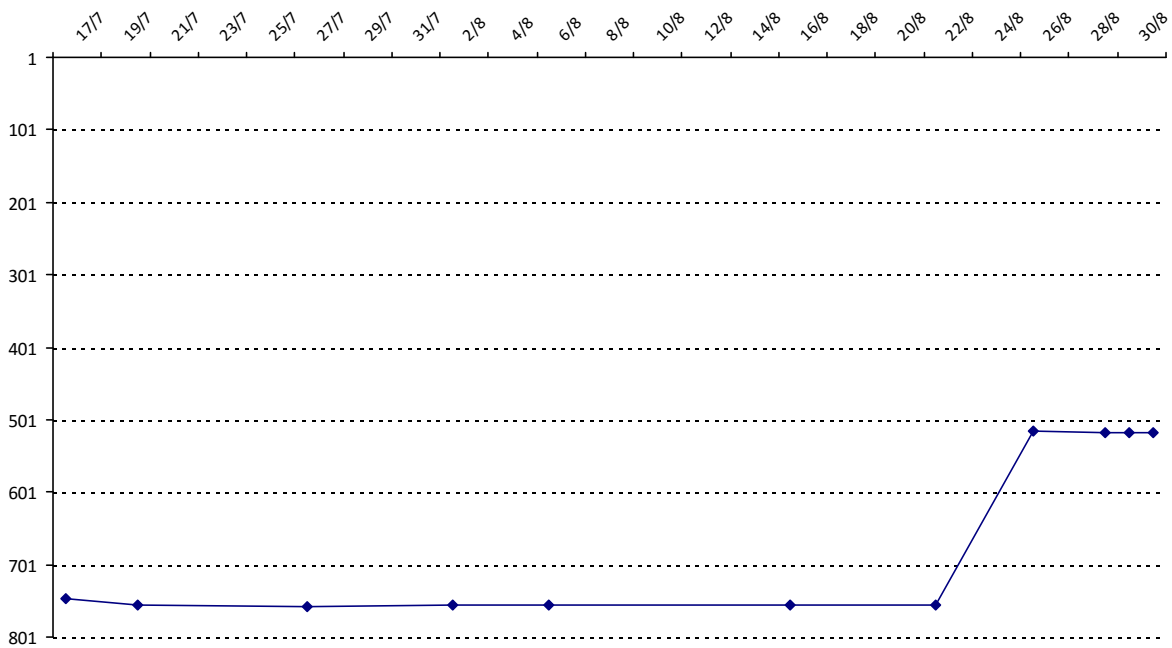

Evolution de votre classement international au cours de la saison passée

Vos points de sélection (PS) pour la saison de sélection écoulée : **0** points.

Vos PS pour les prochains Championnats du Monde : **0** points

Pour la saison 2015-2016, les barres d'accès sont : Joker (**2900**), série A (**2250**), série B (**1600**).
Votre cote au 31/08/2015 est de **1766** points, sauf réajustement, vous commencerez en série **B**.

Nous vous souhaitons une excellente saison **2015-2016** !