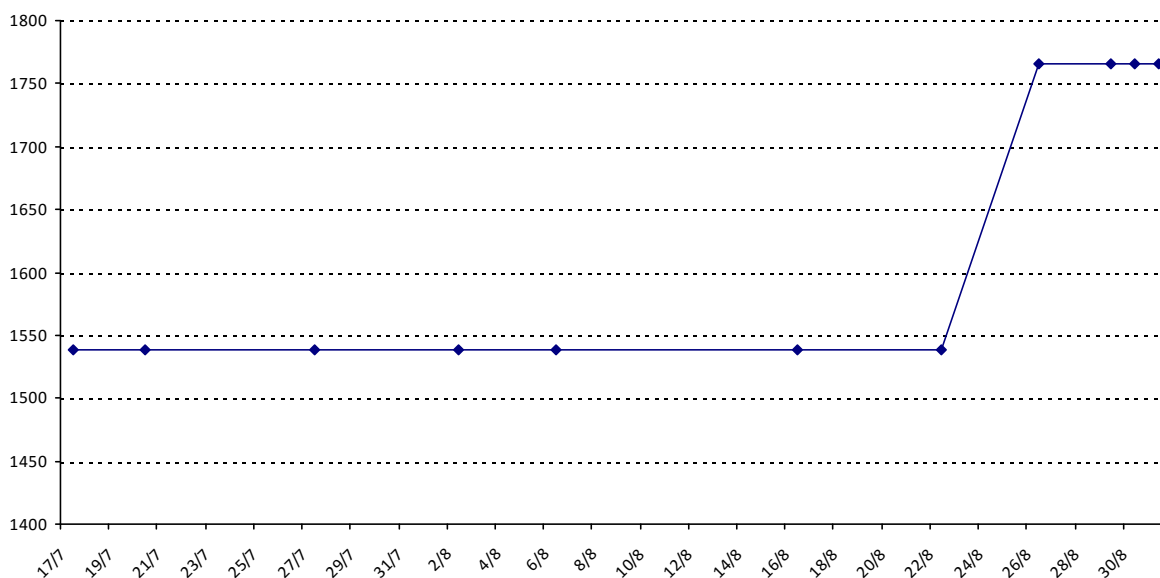

Montpellier, le 02/09/2015

Scrabble classique

RODRIGO Nathalie

Licence : 1056651 Catégorie : S Club : U20 Fédé : FR

Vous trouverez ci-dessous le récapitulatif de vos résultats lors des tournois de Scrabble classique joués du :

01/09/2014 au 31/08/2015

Date	Tournoi	Série	Rang	Cote I.	Cote F.	Diff.	PS
17/07/2015	Open des CDM (Louvain-la-Neuve)	B	28/34	1650	1539	-111	0
26/08/2015	Festival du Touquet	C	11/16	1539	1766	+227	0

Votre meilleure cote de la saison : **1766**

Votre cote record : **1766** le 26/08/2015, Festival du Touquet

Evolution de votre cote au cours de la saison passée

Votre meilleure place dans un tournoi cette saison : **11e**.

Votre meilleur classement de la saison :	International 517e	National (FR) 339e
Votre classement record :	517e, le 26/08/2015	339e, le 26/08/2015
Votre classement au 31/08/2015 :	519e	341e