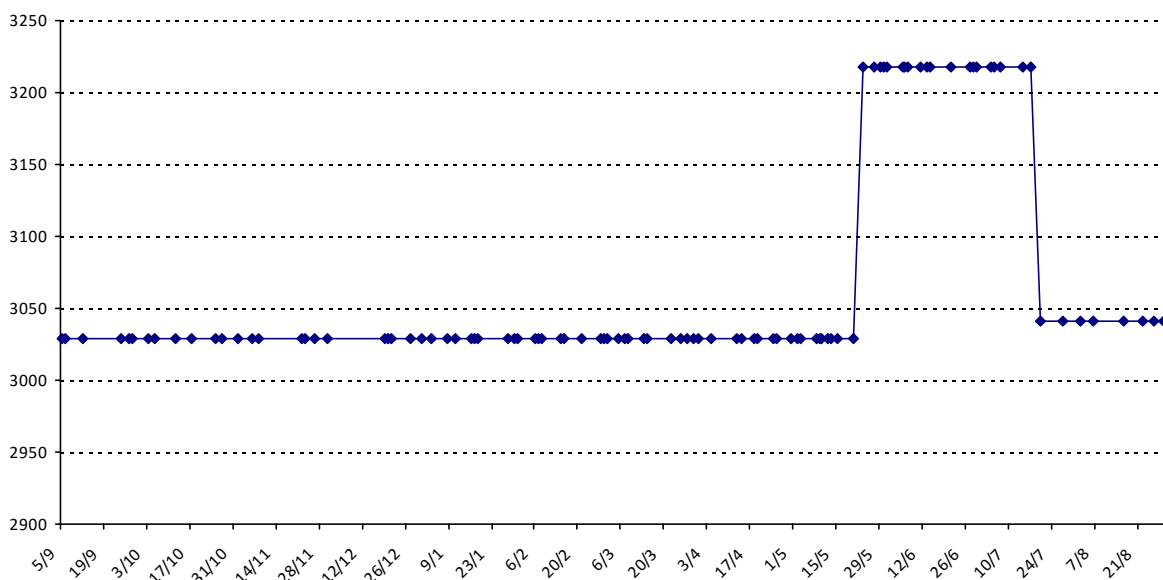

Montpellier, le 02/09/2015

Scrabble classique

BOUDJENANE Rachid

Licence : 2594701   Catégorie : S   Club : U02   Fédé : DZ

Vous trouverez ci-dessous le récapitulatif de vos résultats lors des tournois de Scrabble classique joués du :

01/09/2014 au 31/08/2015

Date	Tournoi	Série	Rang	Cote I.	Cote F.	Diff.	PS
23/05/2015	Tournoi de Compiègne	J	4/15	3029	3218	+189	1336
20/07/2015	Championnat du Monde (Louvain-la-Neuve)	J	57/73	3218	3041	-177	0

Votre meilleure cote de la saison : **3218**

Votre cote record : **3218** le 23/05/2015, Tournoi de Compiègne

Evolution de votre cote au cours de la saison passée

Votre meilleure place dans un tournoi cette saison : **4e**.

Vous avez gagné **2** tournois en tout.

	International	National (DZ)
Votre meilleur classement de la saison :	19e	1e
Votre classement record :	7e, le 15/10/2011	1e, le 22/01/2006
Votre classement au 31/08/2015 :	59e	1e