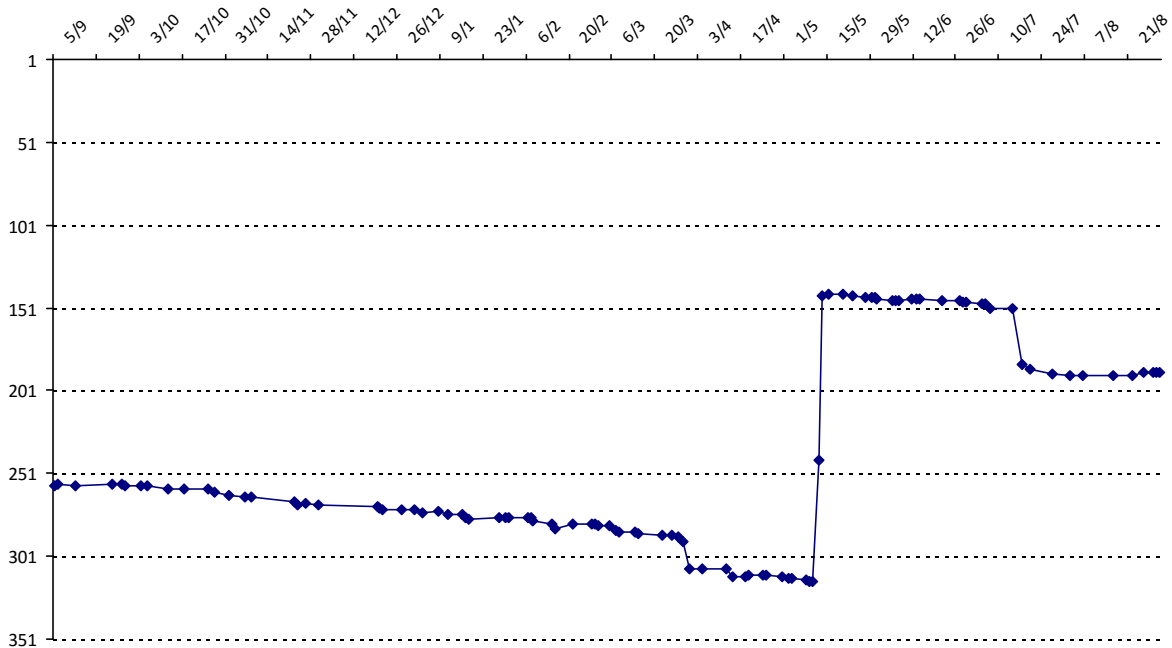

Evolution de votre classement international au cours de la saison passée

Vos points de sélection (PS) pour la saison de sélection écoulee : **1432** points.
(vous avez terminé **126e** au classement du *Joueur de l'année*).

Vos PS pour les prochains Championnats du Monde : **3506** points (vous êtes actuellement **45e**).

Pour la saison 2015-2016, les barres d'accès sont : Joker (**2900**), série A (**2250**), série B (**1600**).
Votre cote au 31/08/2015 est de **2386** points, sauf réajustement, vous commencerez en série **A**.

Nous vous souhaitons une excellente saison **2015-2016** !