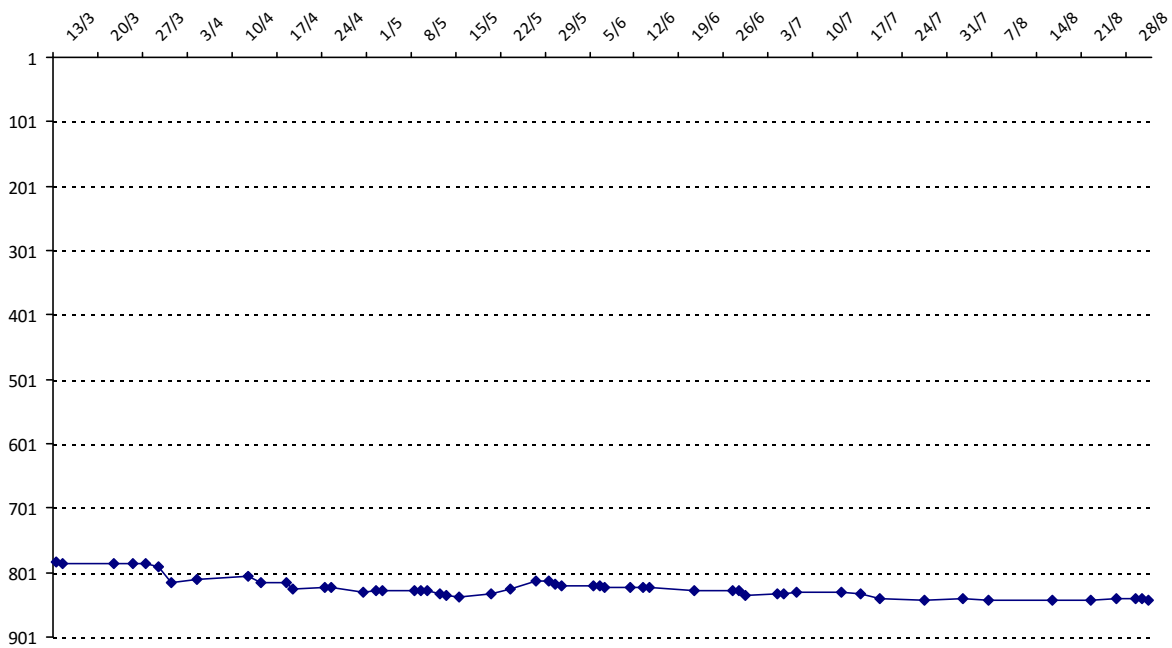

01/09/2014 au 31/08/2015

Date	Tournoi	Série	Rang	Cote I.	Cote F.	Diff.	PS
13/03/2015	Coupe de l'Oustal	C	10/14	1450	1455	+5	0

Votre meilleure cote de la saison : **1455**Votre cote record : **1455** le 13/03/2015, Coupe de l'Oustal

Evolution de votre cote au cours de la saison passée

Votre meilleure place dans un tournoi cette saison : **10e.**

	International	National (FR)
Votre meilleur classement de la saison :	785e	535e
Votre classement record :	785e, le 13/03/2015	535e, le 13/03/2015
Votre classement au 31/08/2015 :	843e	571e