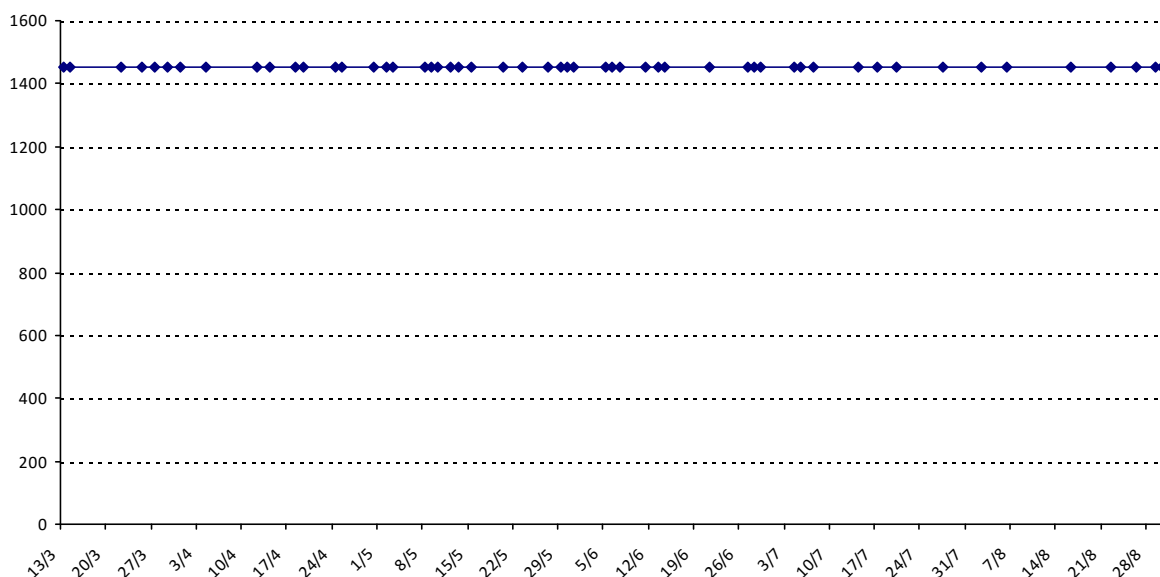

Pour la saison 2015-2016, les barres d'accès sont : Joker (**2900**), série A (**2250**), série B (**1600**).
 Votre cote au 31/08/2015 est de **1849** points, sauf réajustement, vous commencerez en série **B**.

01/09/2014 au 31/08/2015

Date	Tournoi	Série	Rang	Cote I.	Cote F.	Diff.	PS
13/03/2015	Coupe de l'Oustal	C	10/14	1450	1455	+5	0

Votre meilleure cote de la saison : **1455**Votre cote record : **1455** le 13/03/2015, Coupe de l'Oustal