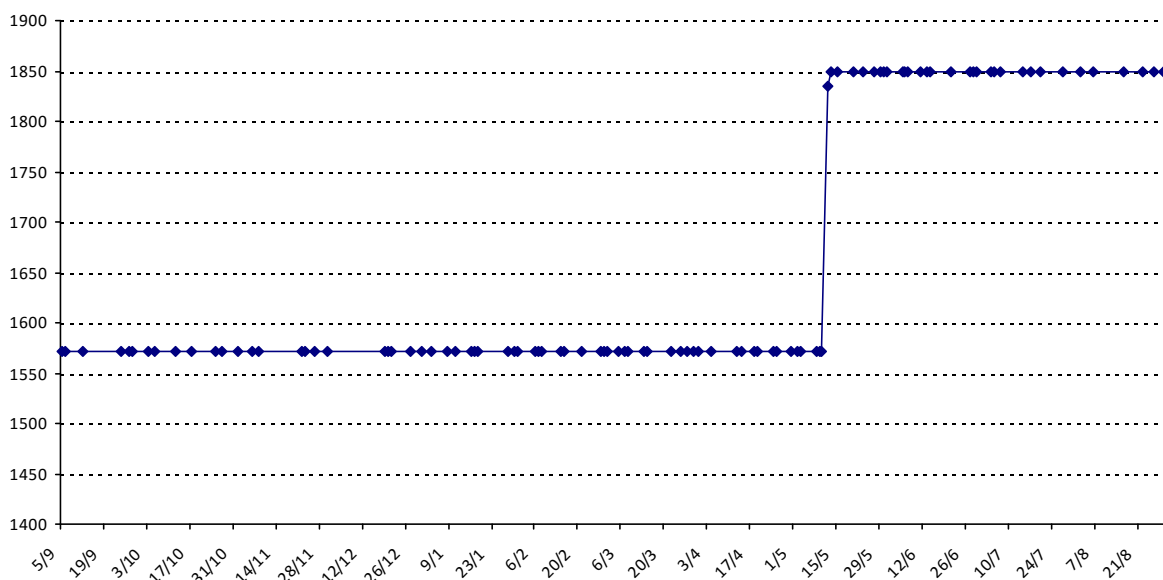

01/09/2014 au **31/08/2015**

Date	Tournoi	Série	Rang	Cote I.	Cote F.	Diff.	PS
12/05/2015	Coupe du Parc (Vichy)	B	3/26	1571	1835	+264	2086
13/05/2015	Coupe des Sources (Vichy)	B	29/42	1835	1849	+14	0

Votre meilleure cote de la saison : **1849**Votre cote record : **1849** le 13/05/2015, Coupe des Sources (Vichy)