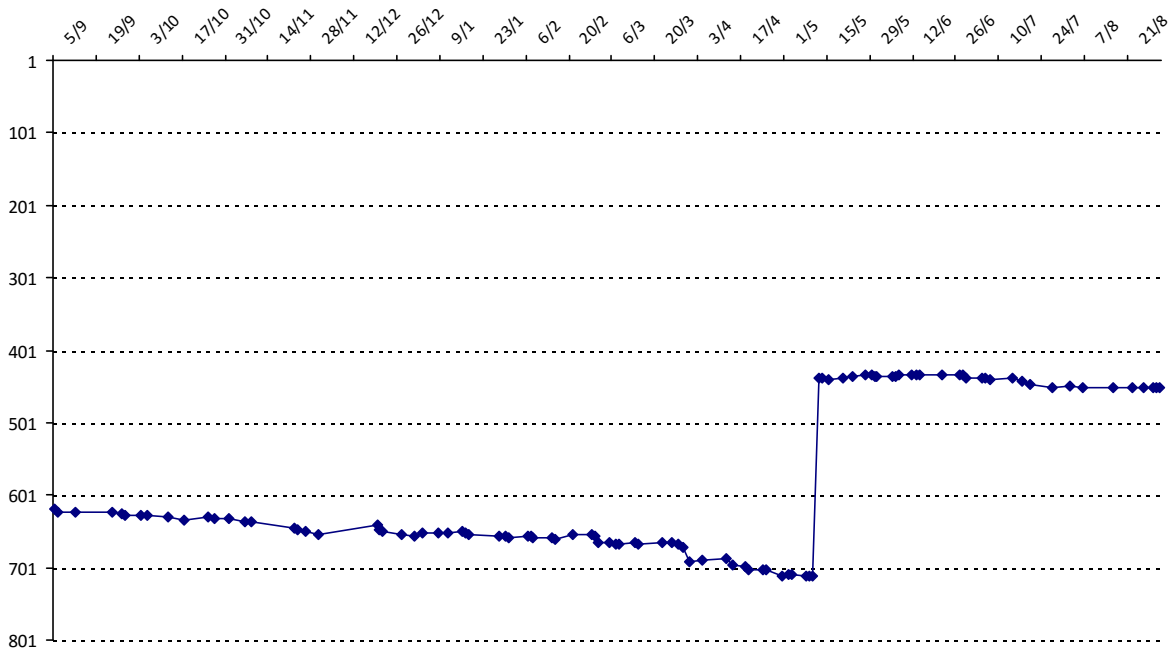

01/09/2014 au **31/08/2015**

Date	Tournoi	Série	Rang	Cote I.	Cote F.	Diff.	PS
12/05/2015	Coupe du Parc (Vichy)	B	3/26	1571	1835	+264	2086
13/05/2015	Coupe des Sources (Vichy)	B	29/42	1835	1849	+14	0

Votre meilleure cote de la saison : **1849**Votre cote record : **1849** le 13/05/2015, Coupe des Sources (Vichy)

Evolution de votre cote au cours de la saison passée

Votre meilleure place dans un tournoi cette saison : **3e**.

Votre meilleur classement de la saison :	International 435e	National (FR) 292e
Votre classement record :	435e , le 27/05/2015	292e , le 05/07/2015
Votre classement au 31/08/2015 :	453e	298e

Evolution de votre classement international au cours de la saison passée

Vos points de sélection (PS) pour la saison de sélection écoulee : **0** points.

Vos PS pour les prochains Championnats du Monde : **2086** points (vous êtes actuellement **72e**).