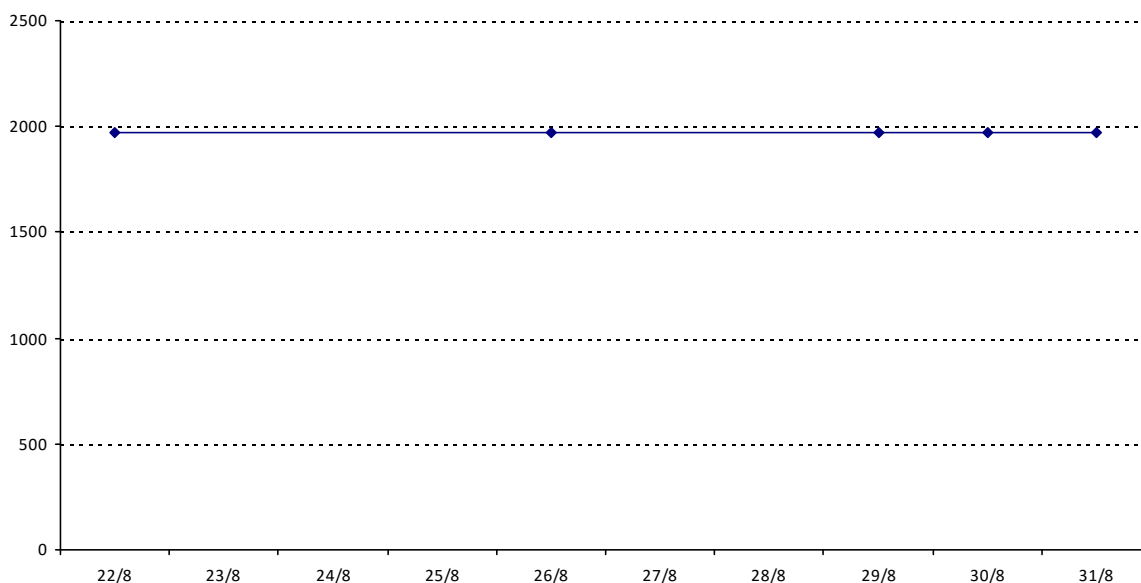

Montpellier, le 02/09/2015

Scrabble classique

JOLLY Annie

Licence : 2392555 Catégorie : S Club : S06 Fédé : FR

Vous trouverez ci-dessous le récapitulatif de vos résultats lors des tournois de Scrabble classique joués du :

01/09/2014 au **31/08/2015**

Date	Tournoi	Série	Rang	Cote I.	Cote F.	Diff.	PS
22/08/2015	Tournoi de Ouistreham	B	7/15	1355	1974	+619	0

Votre meilleure cote de la saison : **1974**Votre cote record : **1974** le 22/08/2015, Tournoi de Ouistreham