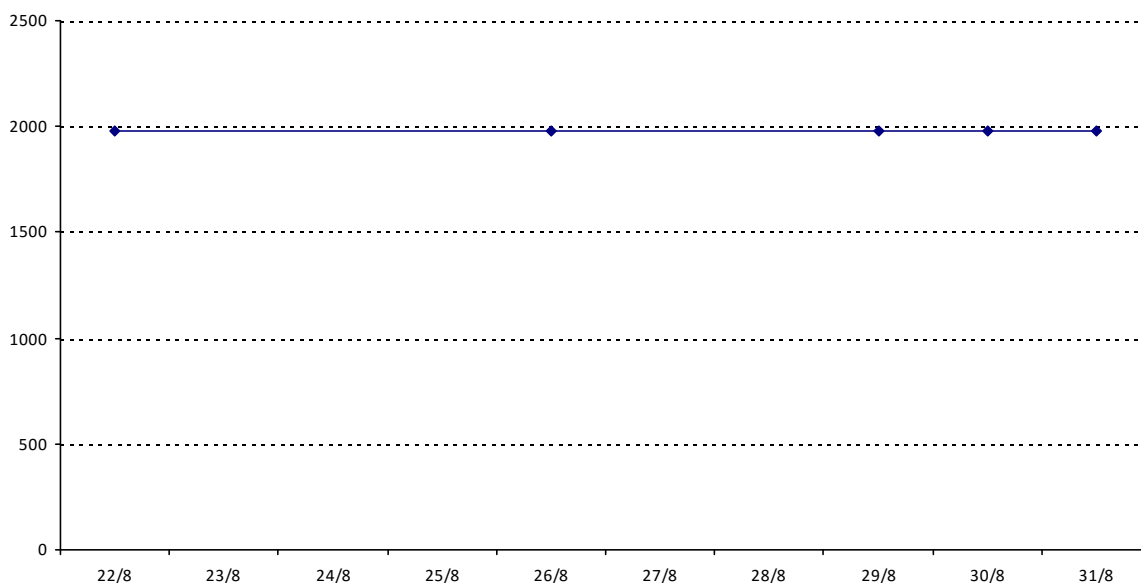

Pour la saison 2015-2016, les barres d'accès sont : Joker (**2900**), série A (**2250**), série B (**1600**).
 Votre cote au 31/08/2015 est de **1974** points, sauf réajustement, vous commencerez en série **B**.

01/09/2014 au **31/08/2015**

Date	Tournoi	Série	Rang	Cote I.	Cote F.	Diff.	PS
22/08/2015	Tournoi de Ouistreham	B	3/15	1356	1982	+626	1770

Votre meilleure cote de la saison : **1982**Votre cote record : **1982** le 22/08/2015, Tournoi de Ouistreham