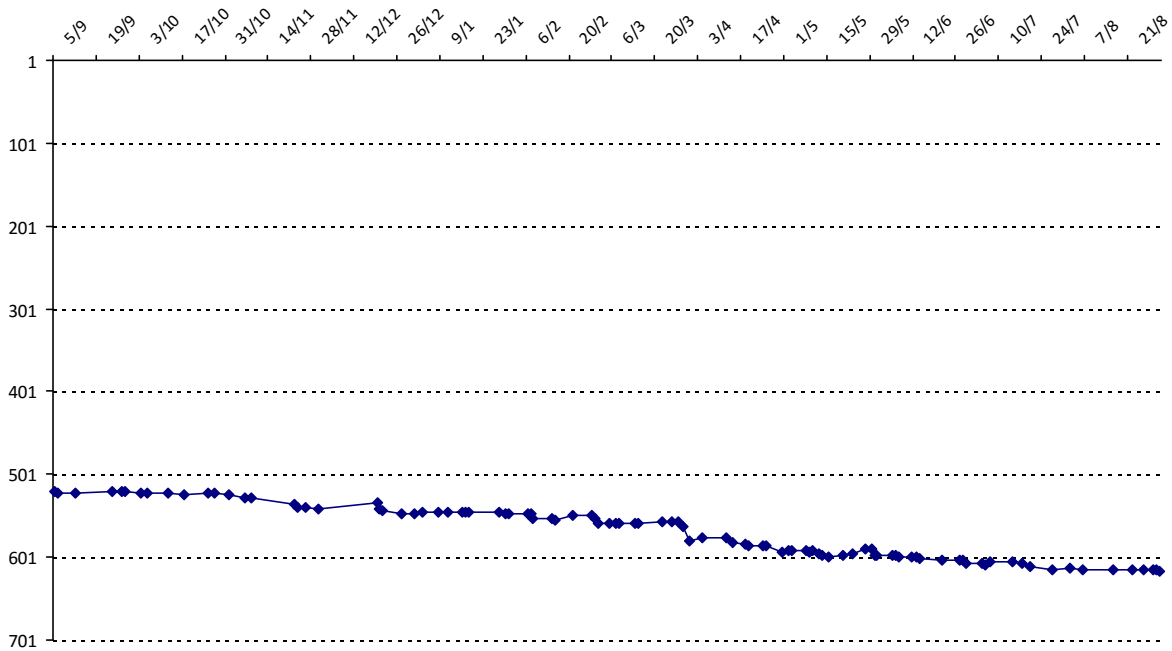

Evolution de votre classement international au cours de la saison passée

Vos points de sélection (PS) pour la saison de sélection écoulee : **783** points.
(vous avez terminé **160e** au classement du *Joueur de l'année*).

Vos PS pour les prochains Championnats du Monde : **0** points

Pour la saison 2015-2016, les barres d'accès sont : Joker (**2900**), série A (**2250**), série B (**1600**).
Votre cote au 31/08/2015 est de **1662** points, sauf réajustement, vous commencerez en série **B**.

Nous vous souhaitons une excellente saison **2015-2016** !