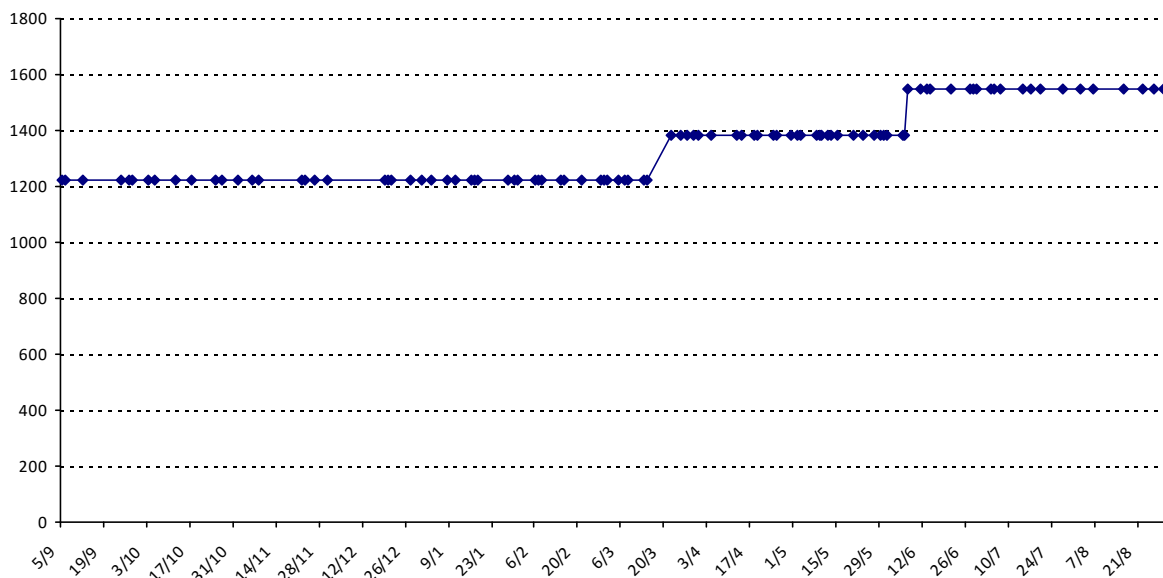

Montpellier, le 02/09/2015

Scrabble classique

MOUROUX Jeanne

Licence : 1154106   Catégorie : V   Club : R10   Fédé : FR

Vous trouverez ci-dessous le récapitulatif de vos résultats lors des tournois de Scrabble classique joués du :

01/09/2014 au 31/08/2015

Date	Tournoi	Série	Rang	Cote I.	Cote F.	Diff.	PS
22/03/2015	Championnat de France 2015 (Valentigney)	C	57/66	1223	1384	+161	0
07/06/2015	Championnat régional Franche-Comté	C	6/10	1384	1551	+167	0

Votre meilleure cote de la saison : **1551**

Votre cote record : **1551** le 07/06/2015, Championnat régional Franche-Comté

Evolution de votre cote au cours de la saison passée

Votre meilleure place dans un tournoi cette saison : **6e**.

Votre meilleur classement de la saison :	International 725e	National (FR) 495e
Votre classement record :	655e, le 11/12/2011	495e, le 07/06/2015
Votre classement au 31/08/2015 :	745e	502e