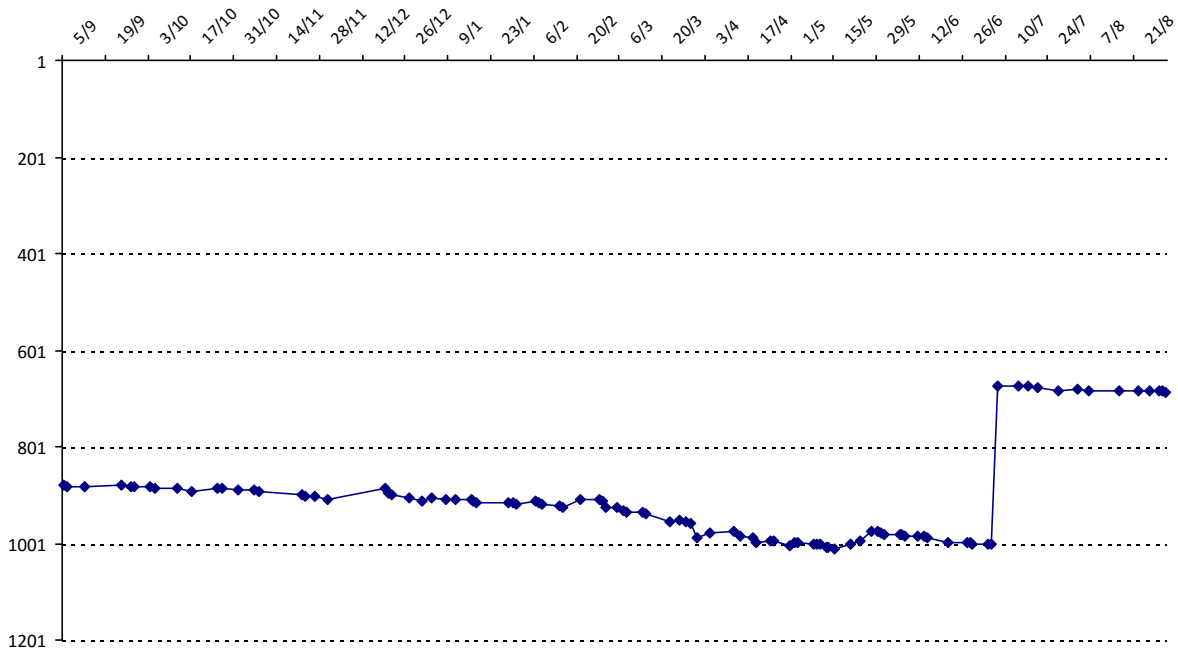

Evolution de votre classement international au cours de la saison passée

Vos points de sélection (PS) pour la saison de sélection écoulee : **0** points.

Vos PS pour les prochains Championnats du Monde : **0** points

Pour la saison 2015-2016, les barres d'accès sont : Joker (**2900**), série A (**2250**), série B (**1600**).
Votre cote au 31/08/2015 est de **1605** points, sauf réajustement, vous commencerez en série **B**.

Nous vous souhaitons une excellente saison **2015-2016** !