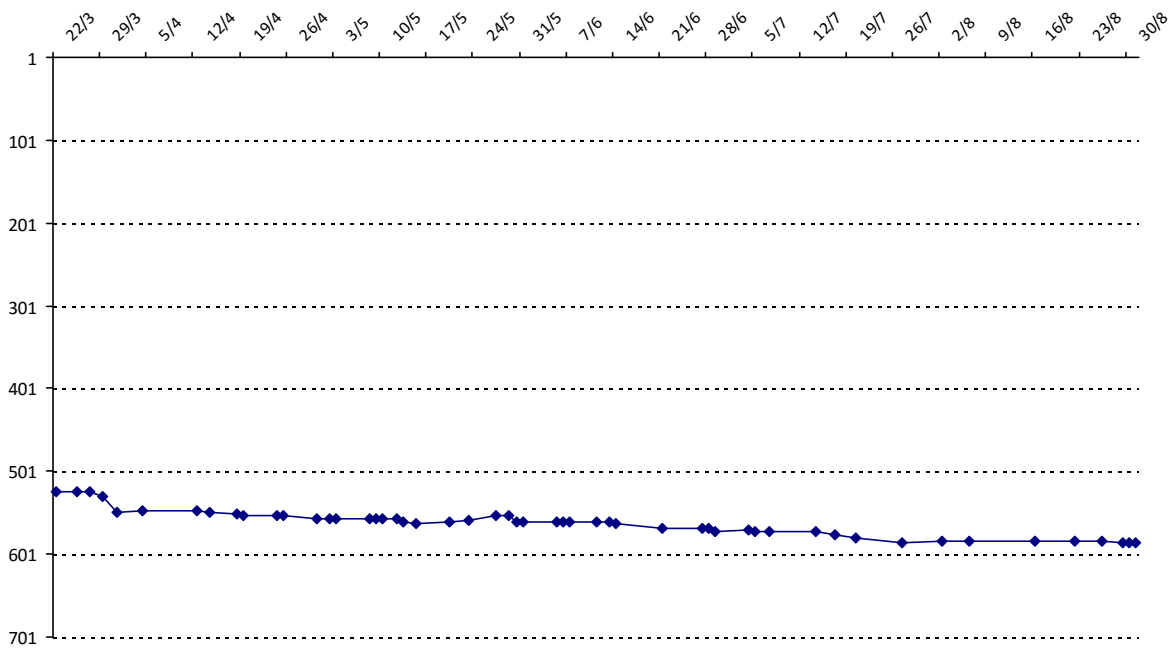

Evolution de votre cote au cours de la saison passée

Votre meilleure place dans un tournoi cette saison : **51e**.

	International	National (FR)
Votre meilleur classement de la saison :	<b>525e</b>	<b>358e</b>
Votre classement record :	<b>525e, le 22/03/2015</b>	<b>358e, le 22/03/2015</b>
Votre classement au <b>31/08/2015</b> :	<b>588e</b>	<b>388e</b>