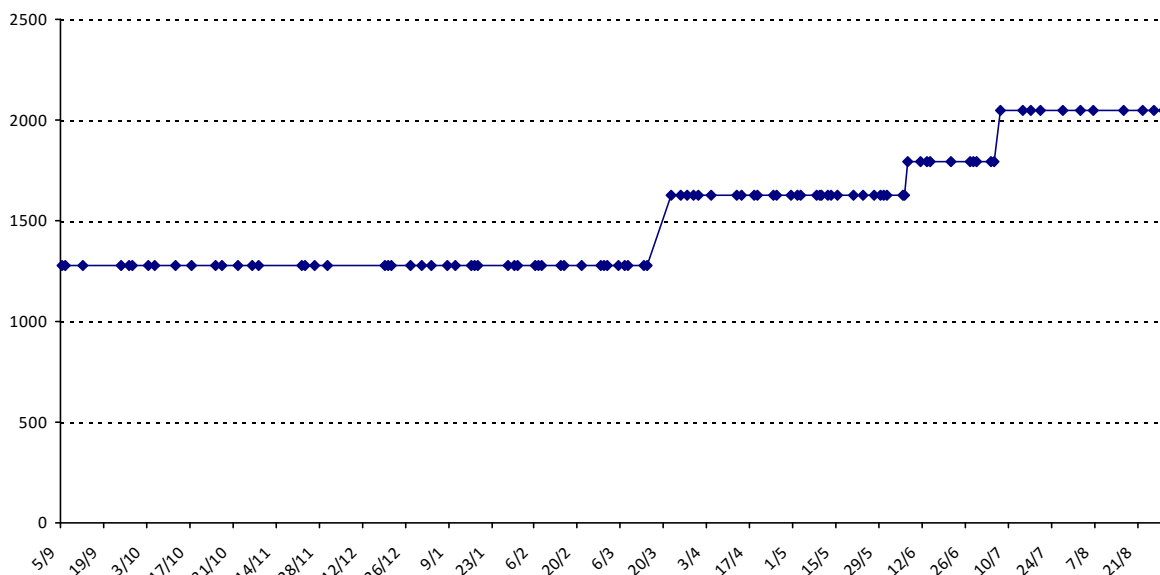

Montpellier, le 02/09/2015

Scrabble classique

GRAFF Claude

Licence : 1062957 Catégorie : V Club : R10 Fédé : FR

Vous trouverez ci-dessous le récapitulatif de vos résultats lors des tournois de Scrabble classique joués du :

01/09/2014 au 31/08/2015

Date	Tournoi	Série	Rang	Cote I.	Cote F.	Diff.	PS
22/03/2015	Championnat de France 2015 (Valentigney)	C	48/66	1276	1628	+352	0
07/06/2015	Championnat régional Franche-Comté	B	5/10	1628	1797	+169	0
07/07/2015	Tournoi de La Bresse	B	20/38	1797	2048	+251	0

Votre meilleure cote de la saison : **2048**

Votre cote record : **2048** le 07/07/2015, Tournoi de La Bresse

Evolution de votre cote au cours de la saison passée

Votre meilleure place dans un tournoi cette saison : **5e**.

Votre meilleur classement de la saison :

International

332e

National (FR)

216e

Votre classement record :

332e, le 14/07/2015

216e, le 14/07/2015

Votre classement au **31/08/2015** :

342e

223e