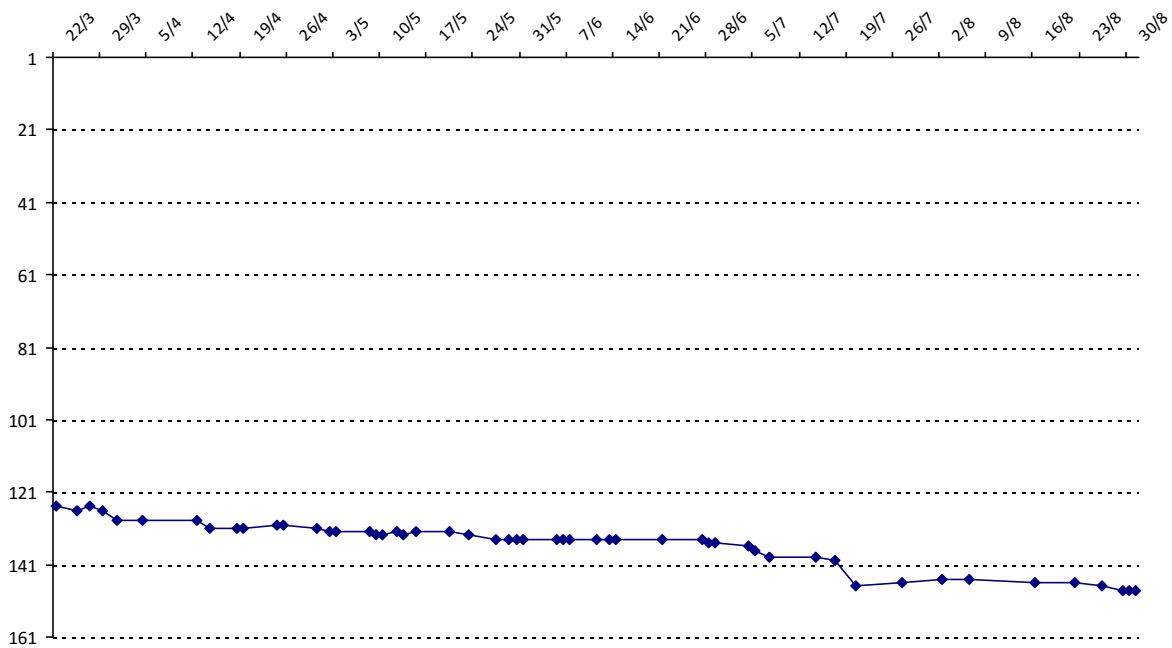

Evolution de votre classement international au cours de la saison passée

Vos points de sélection (PS) pour la saison de sélection écoulee : **0** points.

Vos PS pour les prochains Championnats du Monde : **0** points

Pour la saison 2015-2016, les barres d'accès sont : Joker (**2900**), série A (**2250**), série B (**1600**).
Votre cote au 31/08/2015 est de **2575** points, sauf réajustement, vous commencerez en série **A**.

Nous vous souhaitons une excellente saison **2015-2016** !