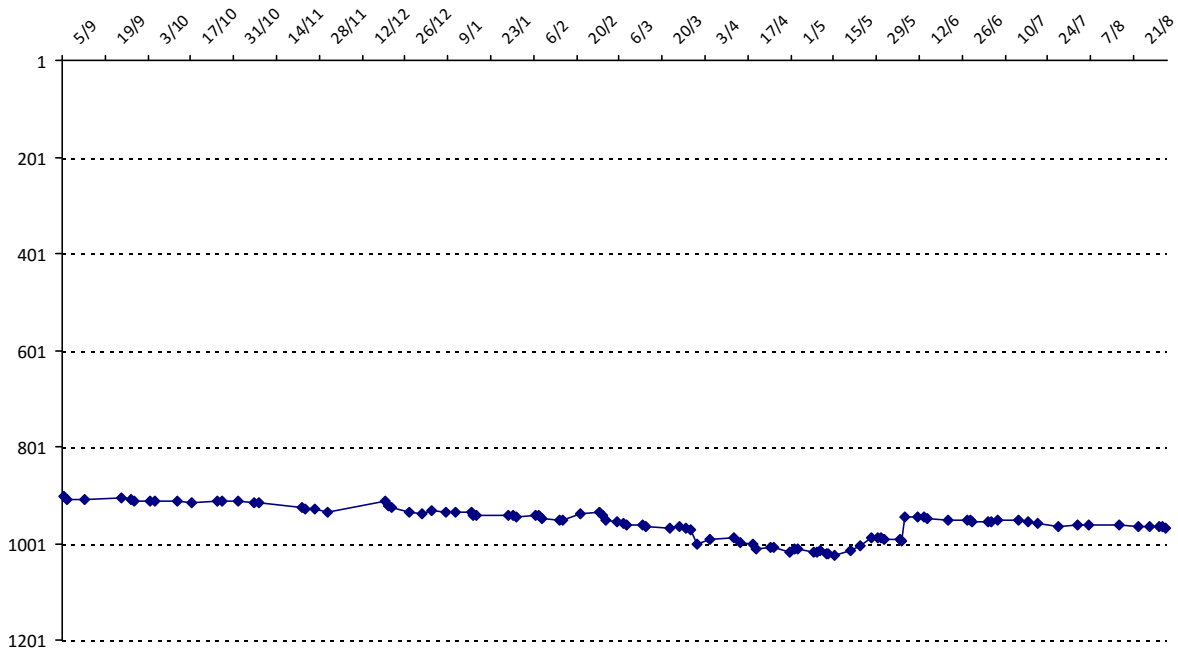

Evolution de votre classement international au cours de la saison passée

Vos points de sélection (PS) pour la saison de sélection écoulee : **0** points.

Vos PS pour les prochains Championnats du Monde : **0** points

Pour la saison 2015-2016, les barres d'accès sont : Joker (**2900**), série A (**2250**), série B (**1600**).
Votre cote au 31/08/2015 est de **1360** points, sauf réajustement, vous commencerez en série **C**.

Nous vous souhaitons une excellente saison **2015-2016** !