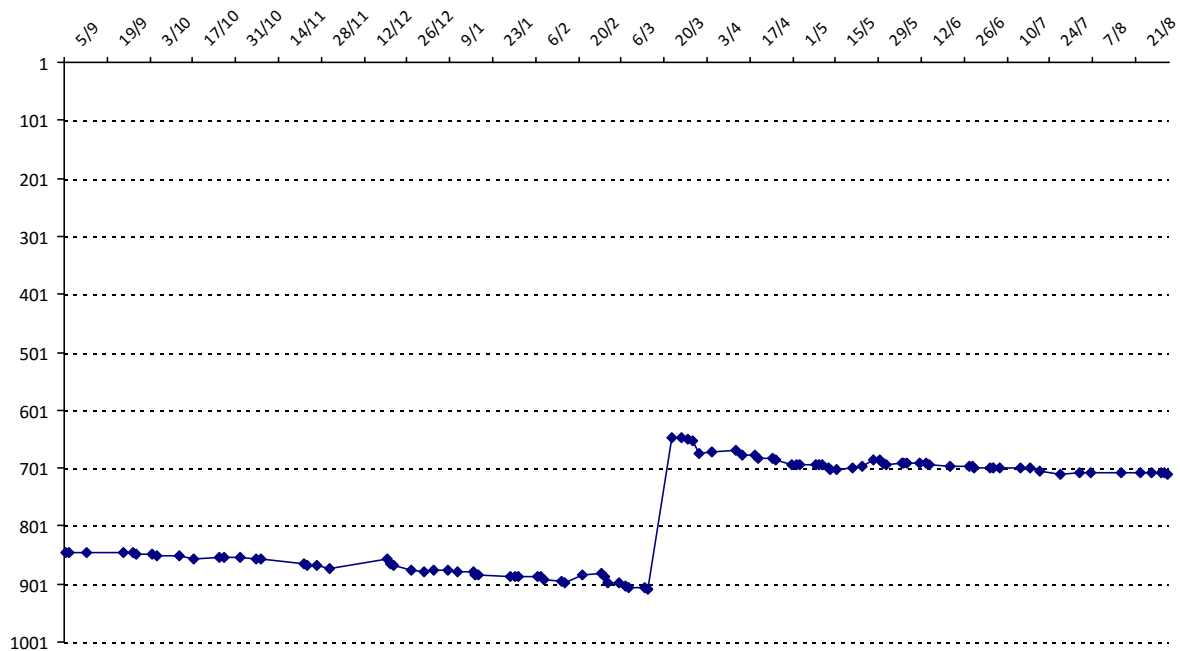

Evolution de votre classement international au cours de la saison passée

Vos points de sélection (PS) pour la saison de sélection écoulee : **0** points.

Vos PS pour les prochains Championnats du Monde : **0** points

Pour la saison 2015-2016, les barres d'accès sont : Joker (**2900**), série A (**2250**), série B (**1600**).
Votre cote au 31/08/2015 est de **1589** points, sauf réajustement, vous commencerez en série **C**.

Nous vous souhaitons une excellente saison **2015-2016** !