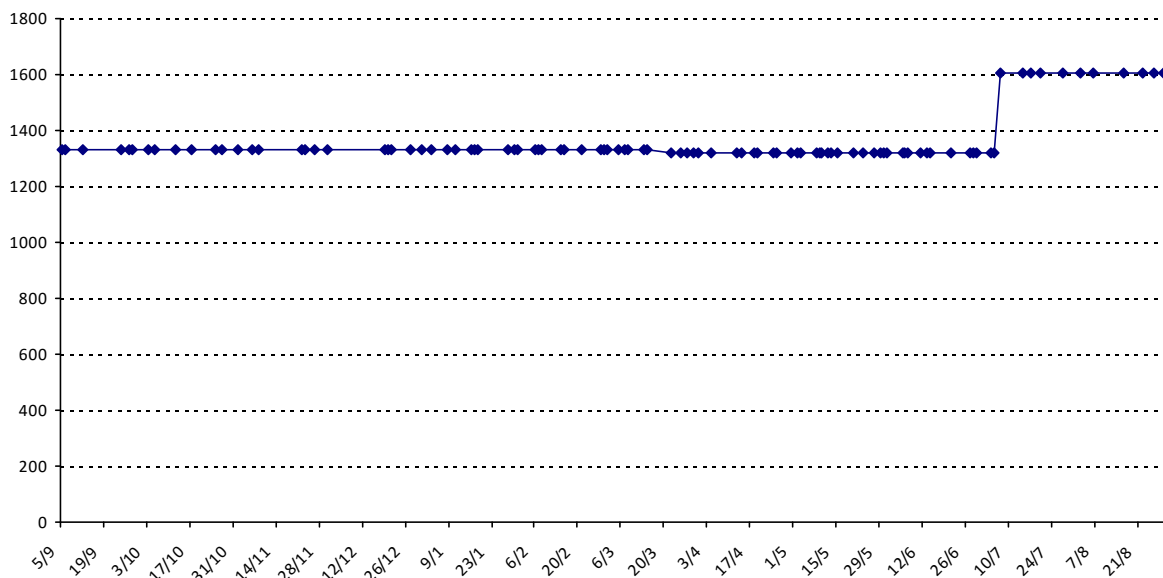

Scrabble classique

GIROD Alain

Licence : 2319601 Catégorie : S Club : R06 Fédé : FR

Vous trouverez ci-dessous le récapitulatif de vos résultats lors des tournois de Scrabble classique joués du :
01/09/2014 au **31/08/2015**

Date	Tournoi	Série	Rang	Cote I.	Cote F.	Diff.	PS
22/03/2015	Championnat de France 2015 (Valentigney)	C	62/66	1334	1319	-15	0
07/07/2015	Tournoi de La Bresse	C	25/38	1319	1605	+286	0

Votre meilleure cote de la saison : **1605**

Votre cote record : **1605** le 07/07/2015, Tournoi de La Bresse

Evolution de votre cote au cours de la saison passée

Votre meilleure place dans un tournoi cette saison : **25e**.

Votre meilleur classement de la saison :	International 674e	National (FR) 452e
Votre classement record :	674e, le 07/07/2015	452e, le 07/07/2015
Votre classement au 31/08/2015 :	688e	464e