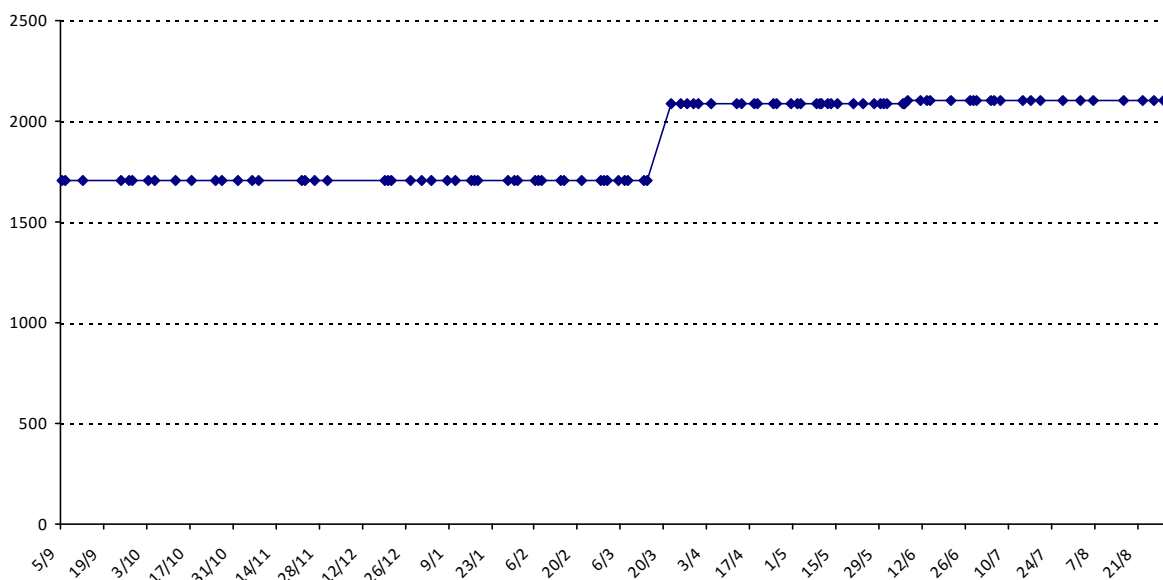

Montpellier, le 02/09/2015

Scrabble classique

BERNIER Murielle

Licence : 2333831 Catégorie : S Club : R10 Fédé : FR

Vous trouverez ci-dessous le récapitulatif de vos résultats lors des tournois de Scrabble classique joués du :
01/09/2014 au **31/08/2015**

Date	Tournoi	Série	Rang	Cote I.	Cote F.	Diff.	PS
22/03/2015	Championnat de France 2015 (Valentigney)	B	31/66	1705	2085	+380	0
07/06/2015	Championnat régional Franche-Comté	B	2/10	2085	2104	+19	999

Votre meilleure cote de la saison : **2104**

Votre cote record : **2104** le 07/06/2015, Championnat régional Franche-Comté

Evolution de votre cote au cours de la saison passée

Votre meilleure place dans un tournoi cette saison : **2e**.

Votre meilleur classement de la saison :	International 276e	National (FR) 192e
Votre classement record :	276e, le 22/03/2015	192e, le 22/03/2015
Votre classement au 31/08/2015 :	311e	205e