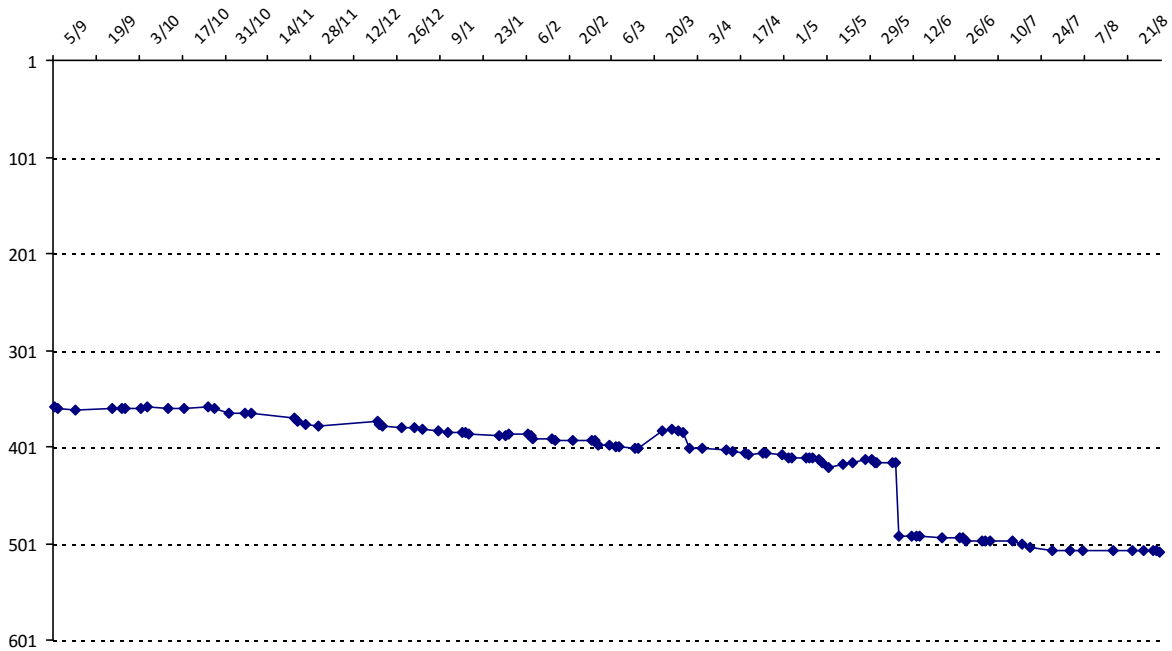

Evolution de votre classement international au cours de la saison passée

Vos points de sélection (PS) pour la saison de sélection écoulee : **0** points.

Vos PS pour les prochains Championnats du Monde : **0** points

Pour la saison 2015-2016, les barres d'accès sont : Joker (**2900**), série A (**2250**), série B (**1600**).
Votre cote au 31/08/2015 est de **1775** points, sauf réajustement, vous commencerez en série **B**.

Nous vous souhaitons une excellente saison **2015-2016** !