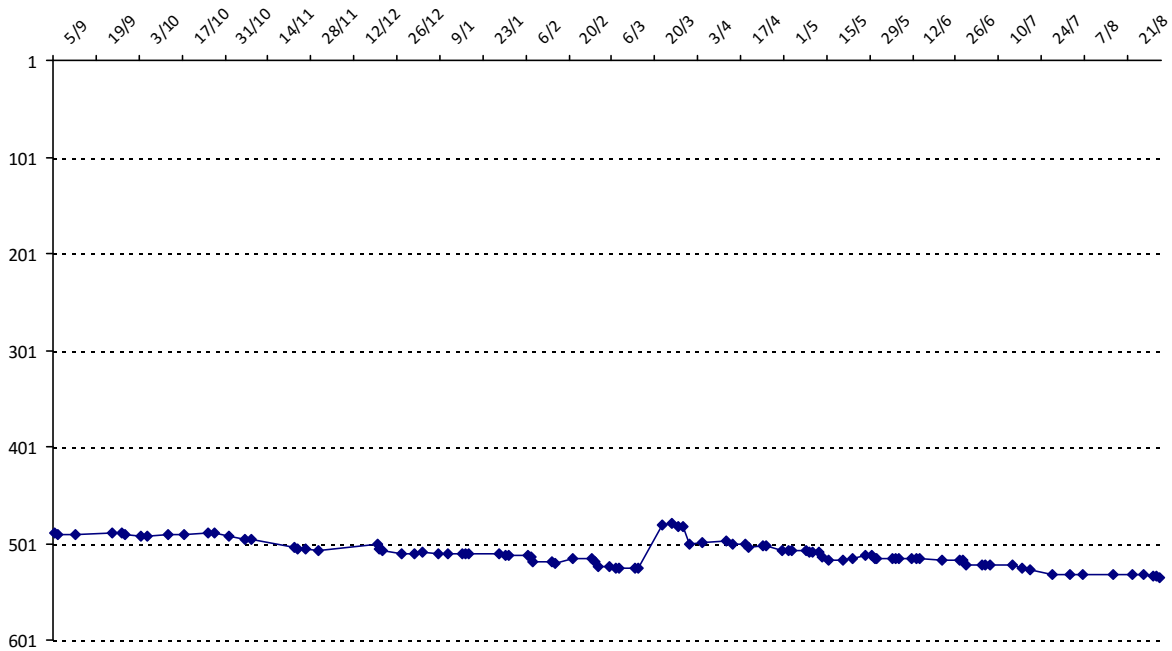

Evolution de votre cote au cours de la saison passée

Votre meilleure place dans un tournoi cette saison : **49e**.

	International	National (FR)
Votre meilleur classement de la saison :	<b>444e</b>	<b>294e</b>
Votre classement record :	<b>422e, le 28/06/2013</b>	<b>287e, le 07/09/2013</b>
Votre classement au <b>31/08/2015</b> :	<b>536e</b>	<b>353e</b>