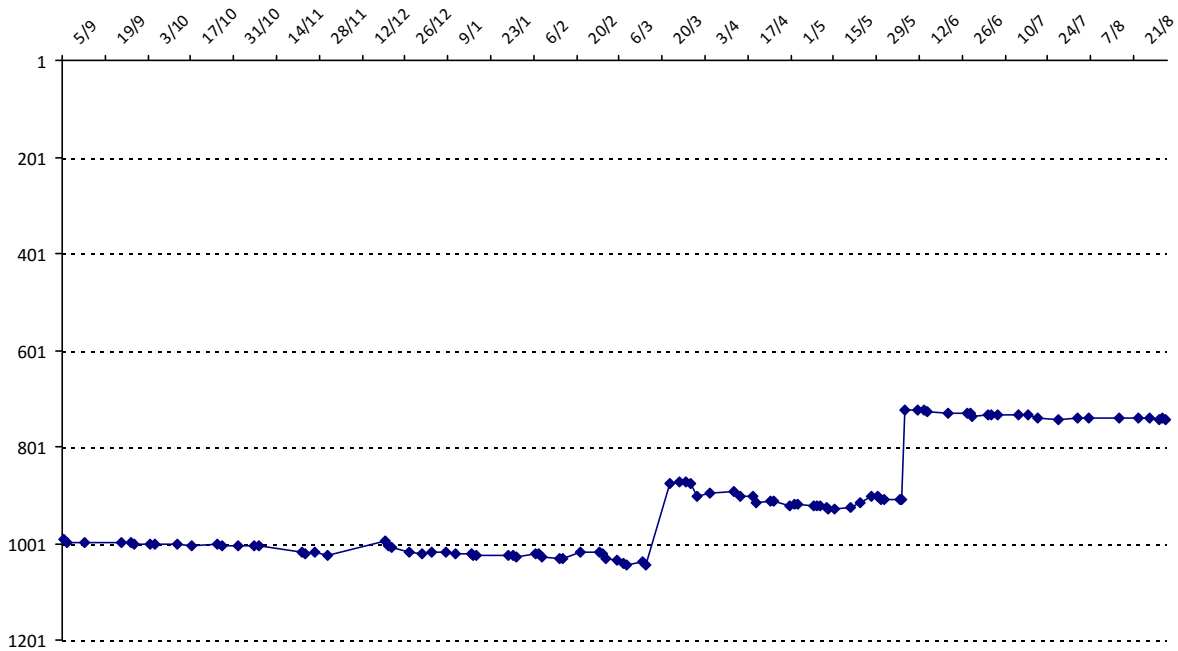

Evolution de votre classement international au cours de la saison passée

Vos points de sélection (PS) pour la saison de sélection écoulee : **0** points.

Vos PS pour les prochains Championnats du Monde : **0** points

Pour la saison 2015-2016, les barres d'accès sont : Joker (**2900**), série A (**2250**), série B (**1600**).
Votre cote au 31/08/2015 est de **1551** points, sauf réajustement, vous commencerez en série **C**.

Nous vous souhaitons une excellente saison **2015-2016** !