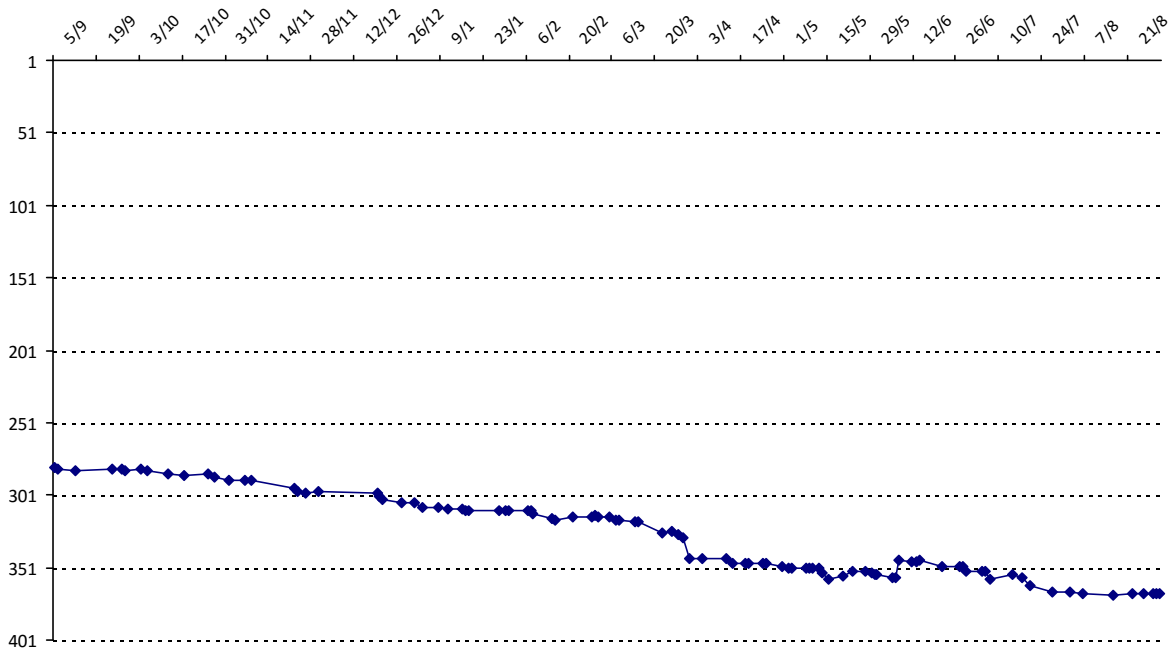

Evolution de votre classement international au cours de la saison passée

Vos points de sélection (PS) pour la saison de sélection écoulee : **1712** points.
(vous avez terminé **116e** au classement du *Joueur de l'année*).

Vos PS pour les prochains Championnats du Monde : **499** points (vous êtes actuellement **124e**).

Pour la saison 2015-2016, les barres d'accès sont : Joker (**2900**), série A (**2250**), série B (**1600**).
Votre cote au 31/08/2015 est de **1997** points, sauf réajustement, vous commencerez en série **B**.

Nous vous souhaitons une excellente saison **2015-2016** !