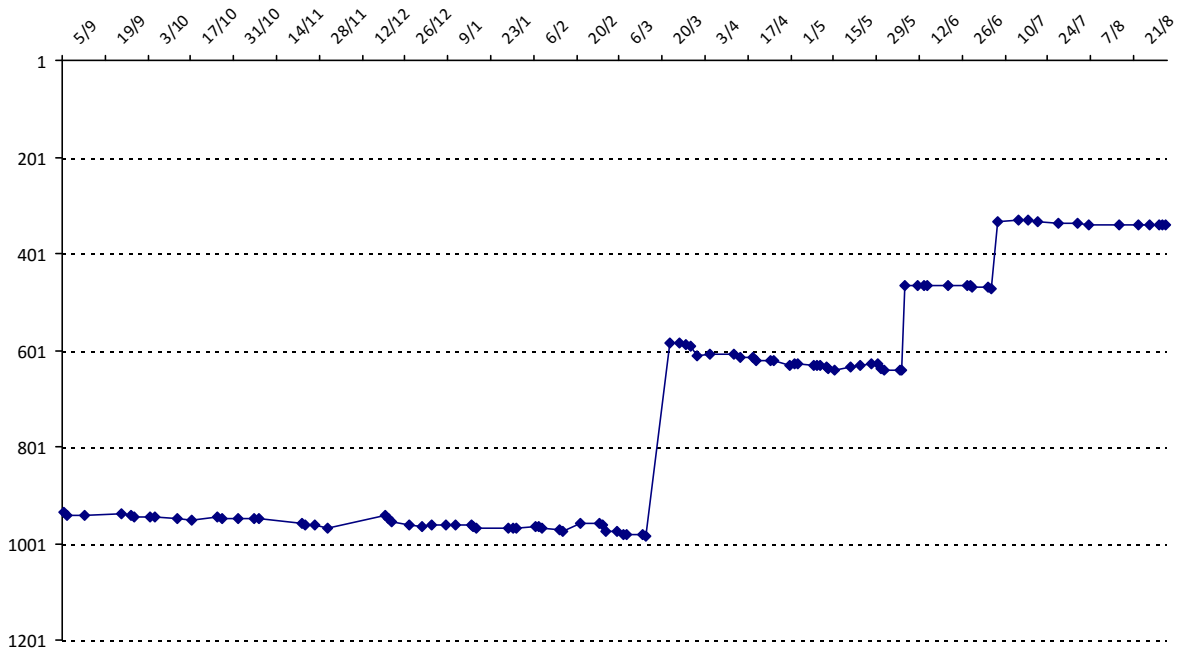

Evolution de votre classement international au cours de la saison passée

Vos points de sélection (PS) pour la saison de sélection écoulee : **0** points.

Vos PS pour les prochains Championnats du Monde : **0** points

Pour la saison 2015-2016, les barres d'accès sont : Joker (**2900**), série A (**2250**), série B (**1600**).
Votre cote au 31/08/2015 est de **2048** points, sauf réajustement, vous commencerez en série **B**.

Nous vous souhaitons une excellente saison **2015-2016** !