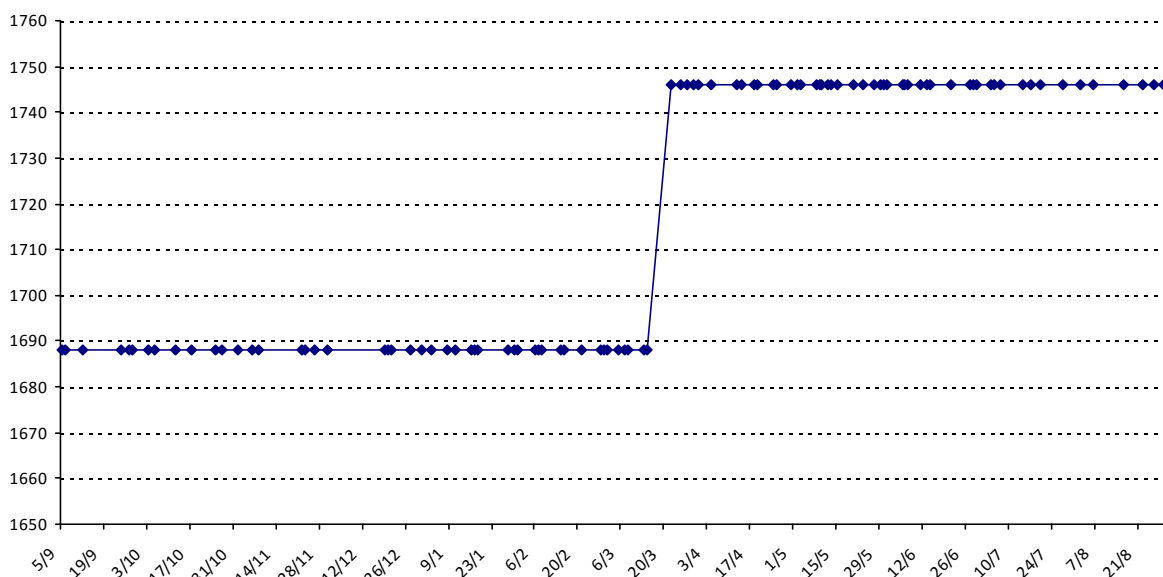

Montpellier, le 02/09/2015

Scrabble classique

LAMBERT Patricia

Licence : 1139357 Catégorie : S Club : R06 Fédé : FR

Vous trouverez ci-dessous le récapitulatif de vos résultats lors des tournois de Scrabble classique joués du :
01/09/2014 au **31/08/2015**

Date	Tournoi	Série	Rang	Cote I.	Cote F.	Diff.	PS
22/03/2015	Championnat de France 2015 (Valentigney)	B	49/66	1688	1746	+58	0

Votre meilleure cote de la saison : **1746**

Votre cote record : **1746** le 22/03/2015, Championnat de France 2015 (Valentigney)

Evolution de votre cote au cours de la saison passée

Votre meilleure place dans un tournoi cette saison : **49e**.

	International	National (FR)
Votre meilleur classement de la saison :	444e	294e
Votre classement record :	422e, le 28/06/2013	287e, le 07/09/2013
Votre classement au 31/08/2015 :	536e	353e