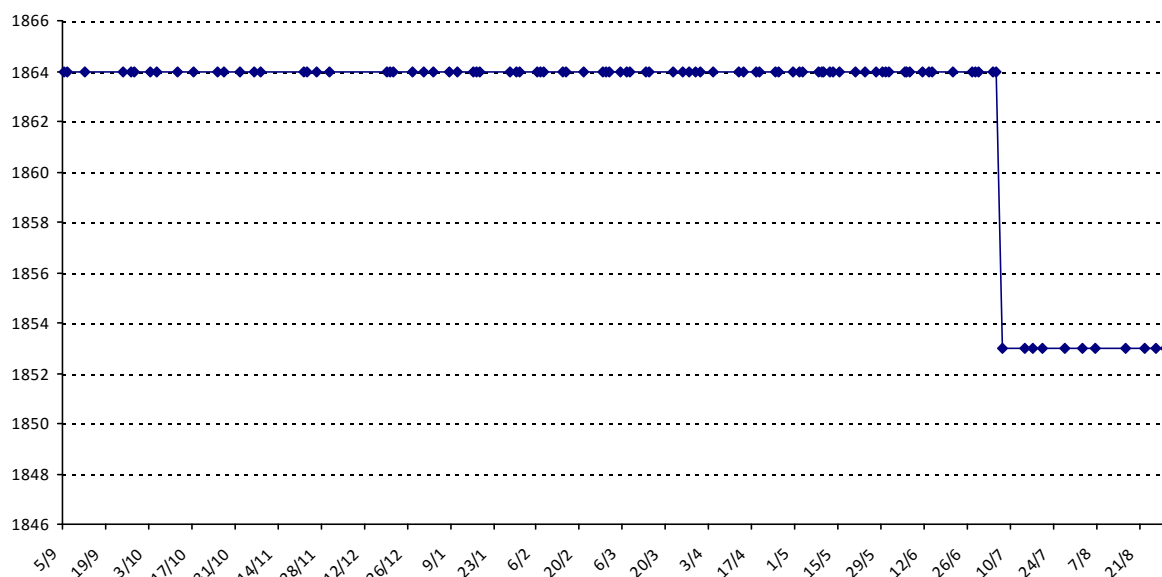

Montpellier, le 02/09/2015

Scrabble classique

AUBRY Antonin

Licence : 1105917 Catégorie : C Club : R09 Fédé : FR

Vous trouverez ci-dessous le récapitulatif de vos résultats lors des tournois de Scrabble classique joués du :
01/09/2014 au **31/08/2015**

Date	Tournoi	Série	Rang	Cote I.	Cote F.	Diff.	PS
07/07/2015	Tournoi de La Bresse	B	27/38	1864	1853	-11	0

Votre meilleure cote de la saison : **1864**

Votre cote record : **1864** le 20/08/2014, Festival du Touquet

Evolution de votre cote au cours de la saison passée

Votre meilleure place dans un tournoi cette saison : **27e**.

	International	National (FR)
Votre meilleur classement de la saison :	338e	224e
Votre classement record :	338e, le 20/08/2014	224e, le 20/08/2014
Votre classement au 31/08/2015 :	450e	295e