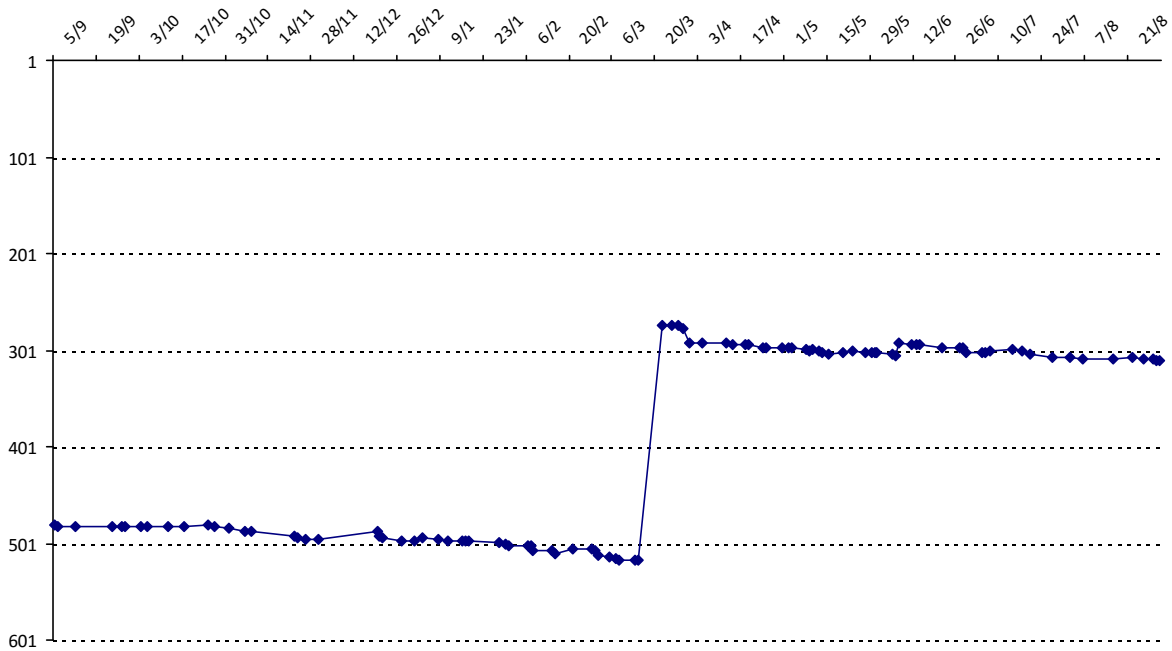

Evolution de votre cote au cours de la saison passée

Votre meilleure place dans un tournoi cette saison : **2e**.

Votre meilleur classement de la saison :	International <b>276e</b>	National (FR) <b>192e</b>
Votre classement record :	<b>276e, le 22/03/2015</b>	<b>192e, le 22/03/2015</b>
Votre classement au <b>31/08/2015</b> :	<b>311e</b>	<b>205e</b>