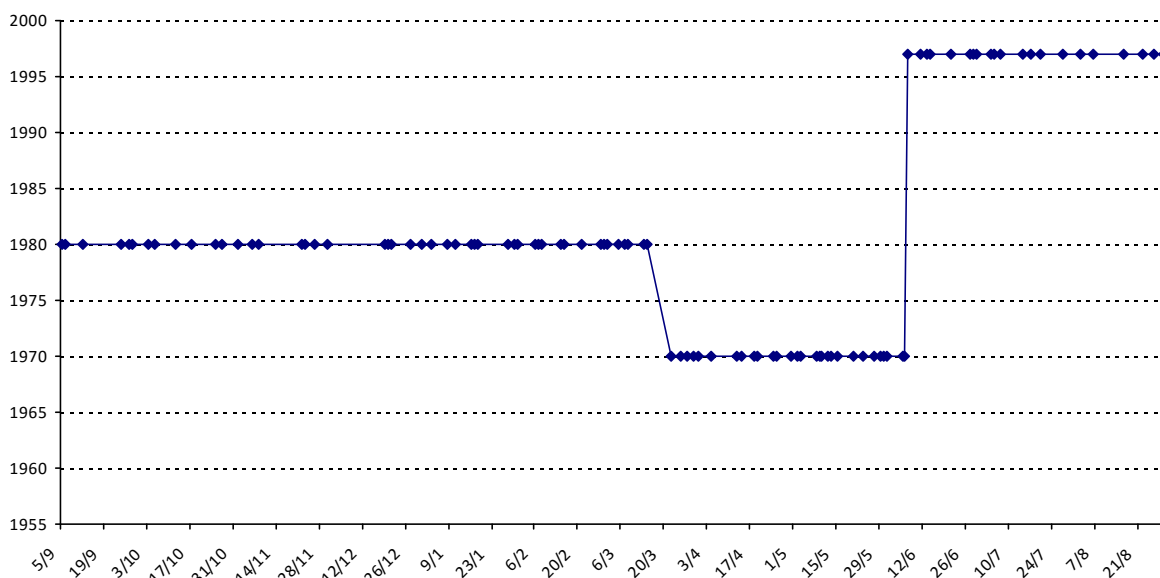

Montpellier, le 02/09/2015

Scrabble classique

ALBINI Anne

Licence : 2166639 Catégorie : S Club : R12 Fédé : FR

Vous trouverez ci-dessous le récapitulatif de vos résultats lors des tournois de Scrabble classique joués du :
01/09/2014 au **31/08/2015**

Date	Tournoi	Série	Rang	Cote I.	Cote F.	Diff.	PS
22/03/2015	Championnat de France 2015 (Valentigney)	B	46/66	1980	1970	-10	0
07/06/2015	Championnat régional Franche-Comté	B	3/10	1970	1997	+27	499

Votre meilleure cote de la saison : **1997**

Votre cote record : **1997** le 07/06/2015, Championnat régional Franche-Comté

Evolution de votre cote au cours de la saison passée

Votre meilleure place dans un tournoi cette saison : **3e**.

Vous avez gagné **1** tournoi en tout.

Votre meilleur classement de la saison :	International 269e	National (FR) 187e
Votre classement record :	269e, le 02/08/2014	187e, le 19/07/2014
Votre classement au 31/08/2015 :	369e	240e