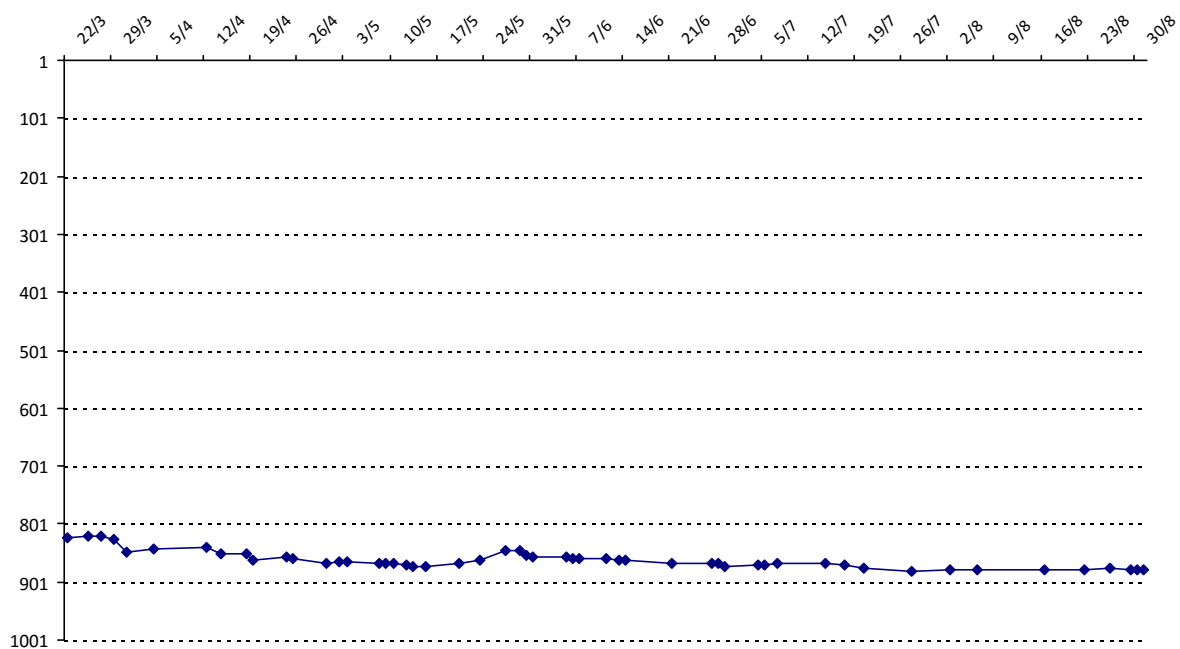

Evolution de votre classement international au cours de la saison passée

Vos points de sélection (PS) pour la saison de sélection écoulee : **0** points.

Vos PS pour les prochains Championnats du Monde : **0** points

Pour la saison 2015-2016, les barres d'accès sont : Joker (**2900**), série A (**2250**), série B (**1600**).
Votre cote au 31/08/2015 est de **1419** points, sauf réajustement, vous commencerez en série **C**.

Nous vous souhaitons une excellente saison **2015-2016** !