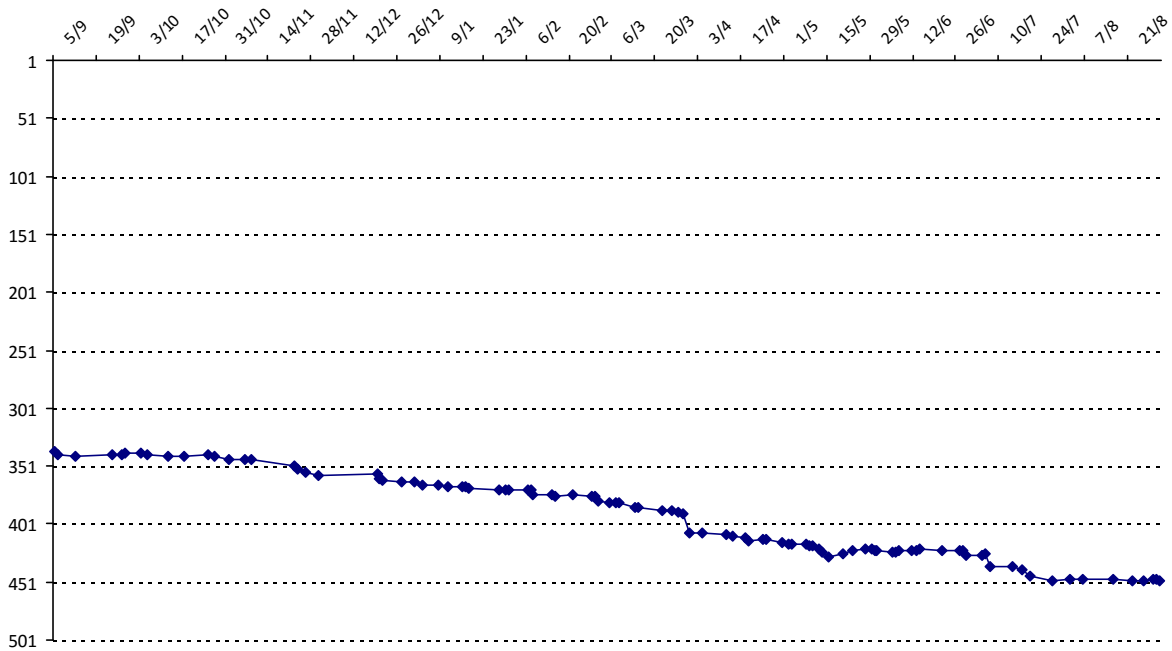

Evolution de votre classement international au cours de la saison passée

Vos points de sélection (PS) pour la saison de sélection écoulee : **1959** points.
(vous avez terminé **107e** au classement du *Joueur de l'année*).

Vos PS pour les prochains Championnats du Monde : **0** points

Pour la saison 2015-2016, les barres d'accès sont : Joker (**2900**), série A (**2250**), série B (**1600**).
Votre cote au 31/08/2015 est de **1853** points, sauf réajustement, vous commencerez en série **B**.

Nous vous souhaitons une excellente saison **2015-2016** !