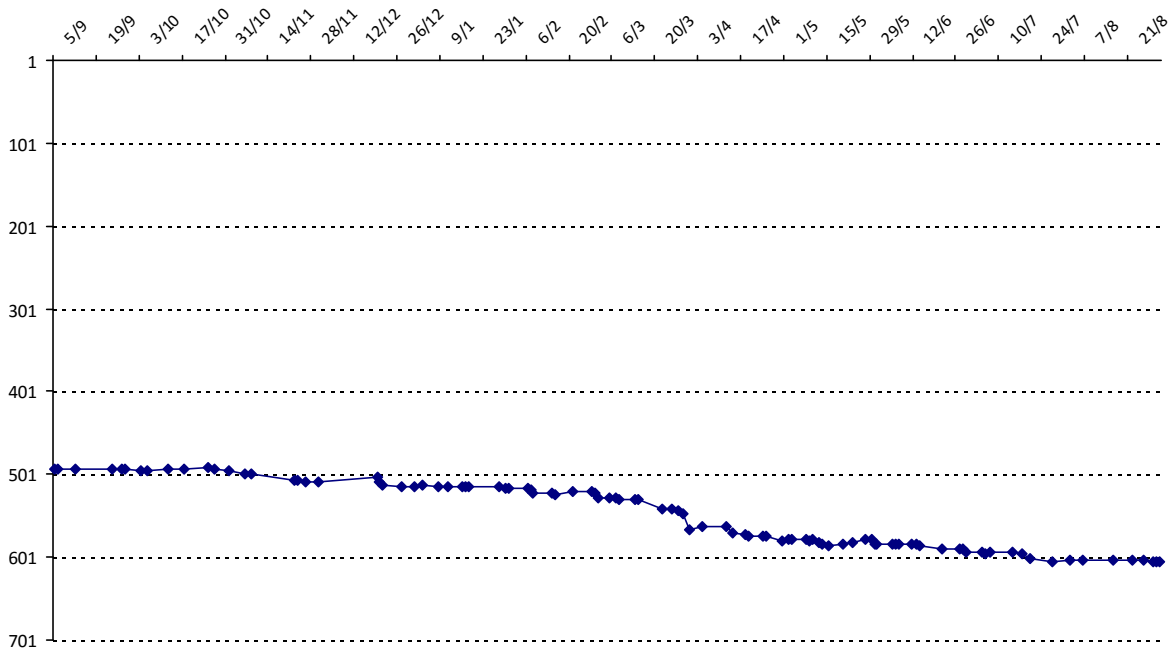

Evolution de votre classement international au cours de la saison passée

Vos points de sélection (PS) pour la saison de sélection écoulee : **0** points.

Vos PS pour les prochains Championnats du Monde : **0** points

Pour la saison 2015-2016, les barres d'accès sont : Joker (**2900**), série A (**2250**), série B (**1600**).
Votre cote au 31/08/2015 est de **1675** points, sauf réajustement, vous commencerez en série **B**.

Nous vous souhaitons une excellente saison **2015-2016** !