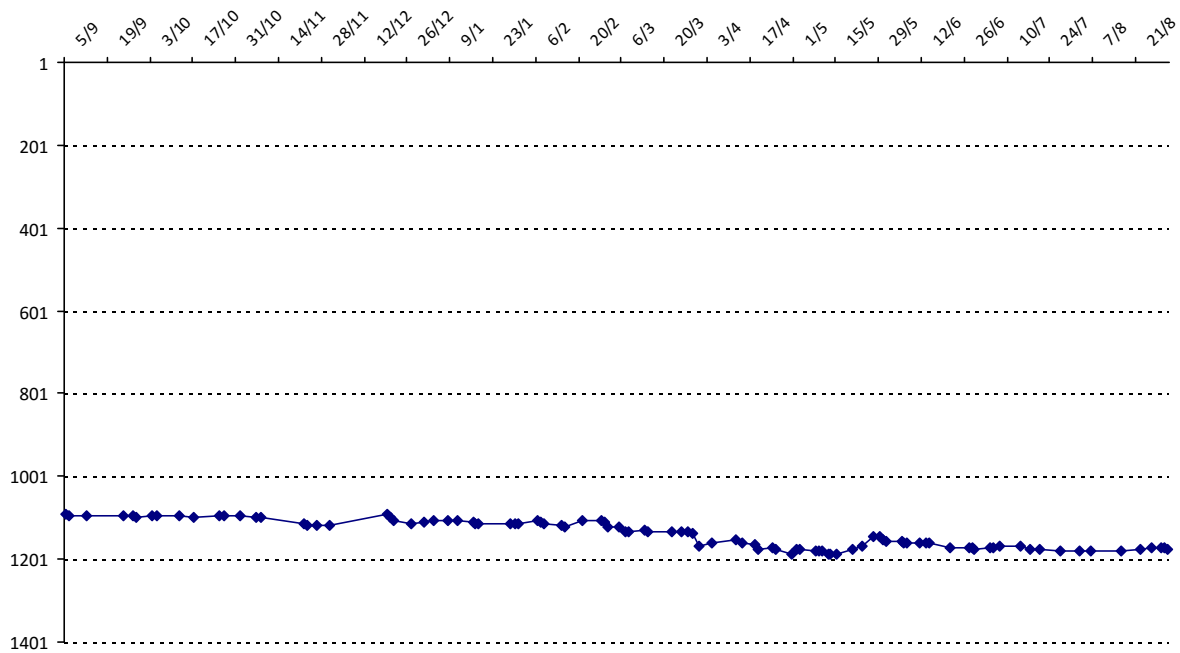

Evolution de votre classement international au cours de la saison passée

Vos points de sélection (PS) pour la saison de sélection écoulee : **0** points.

Vos PS pour les prochains Championnats du Monde : **0** points

Pour la saison 2015-2016, les barres d'accès sont : Joker (**2900**), série A (**2250**), série B (**1600**).
Votre cote au 31/08/2015 est de **1168** points, sauf réajustement, vous commencerez en série **C**.

Nous vous souhaitons une excellente saison **2015-2016** !