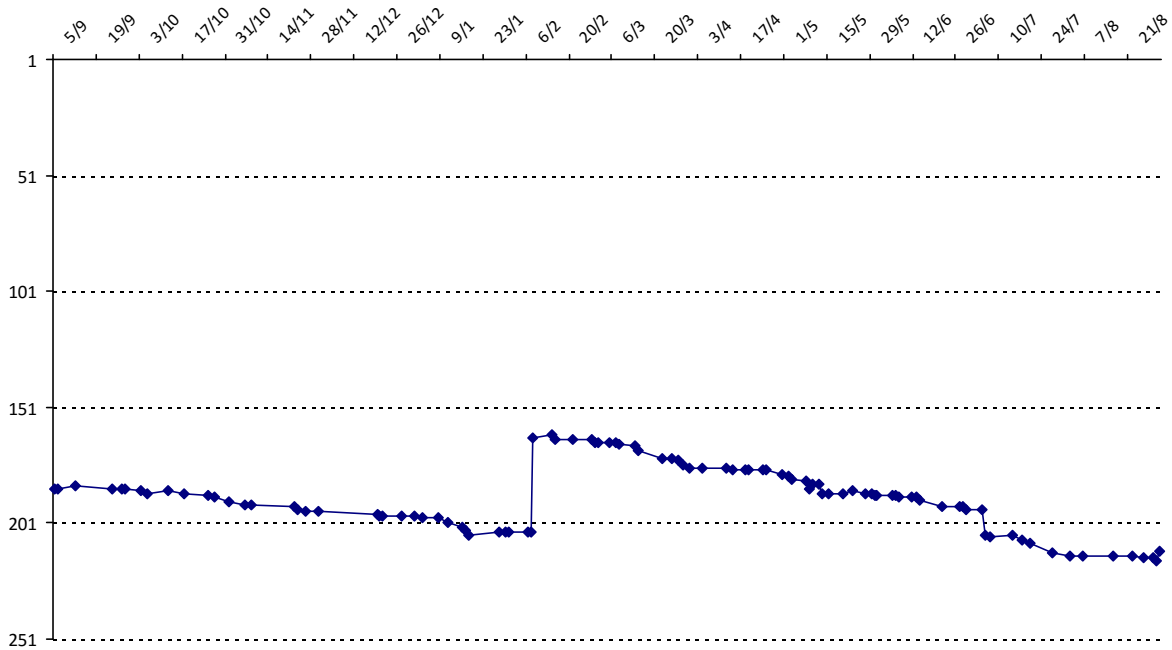

Evolution de votre classement international au cours de la saison passée

Vos points de sélection (PS) pour la saison de sélection écoulee : **0** points.

Vos PS pour les prochains Championnats du Monde : **0** points

Pour la saison 2015-2016, les barres d'accès sont : Joker (**2900**), série A (**2250**), série B (**1600**).
Votre cote au 31/08/2015 est de **2320** points, sauf réajustement, vous commencerez en série **A**.

Nous vous souhaitons une excellente saison **2015-2016** !