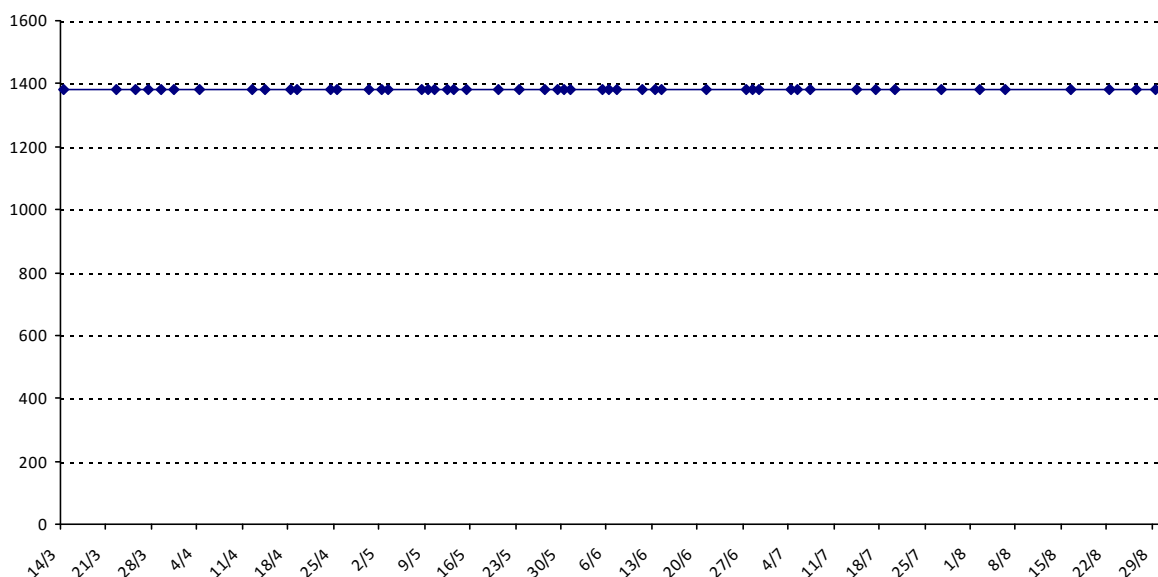

Montpellier, le 02/09/2015

Scrabble classique

BOISSIERE Marie-France

Licence : 1251273 Catégorie : S Club : P09 Fédé : FR

Vous trouverez ci-dessous le récapitulatif de vos résultats lors des tournois de Scrabble classique joués du :

01/09/2014 au 31/08/2015

Date	Tournoi	Série	Rang	Cote I.	Cote F.	Diff.	PS
14/03/2015	Tournoi de Mainvilliers	C	15/15	1450	1384	-66	0

Votre meilleure cote de la saison : **1450**

Votre cote record : **1450** le 14/03/2015, Tournoi de Mainvilliers

Evolution de votre cote au cours de la saison passée

Votre meilleure place dans un tournoi cette saison : **15e**.

Votre meilleur classement de la saison :	International 874e	National (FR) 603e
Votre classement record :	874e, le 14/03/2015	603e, le 14/03/2015
Votre classement au 31/08/2015 :	934e	647e