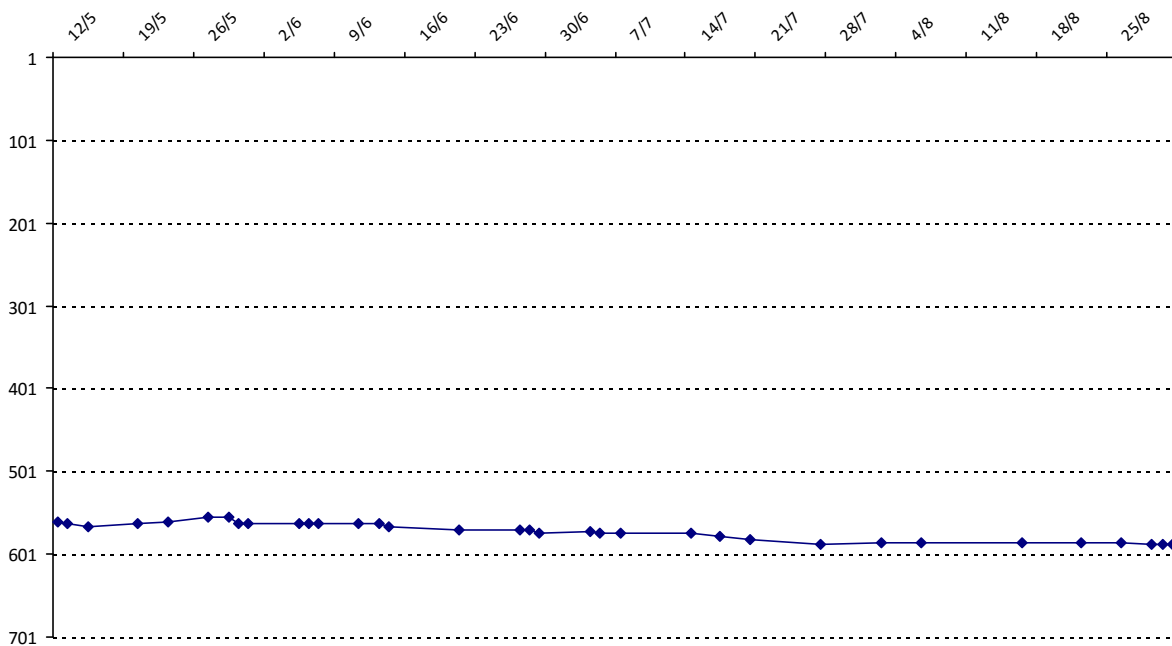

Evolution de votre classement international au cours de la saison passée

Vos points de sélection (PS) pour la saison de sélection écoulee : **0** points.

Vos PS pour les prochains Championnats du Monde : **1390** points (vous êtes actuellement **97e**).

Pour la saison 2015-2016, les barres d'accès sont : Joker (**2900**), série A (**2250**), série B (**1600**).
Votre cote au 31/08/2015 est de **1689** points, sauf réajustement, vous commencerez en série **B**.

Nous vous souhaitons une excellente saison **2015-2016** !