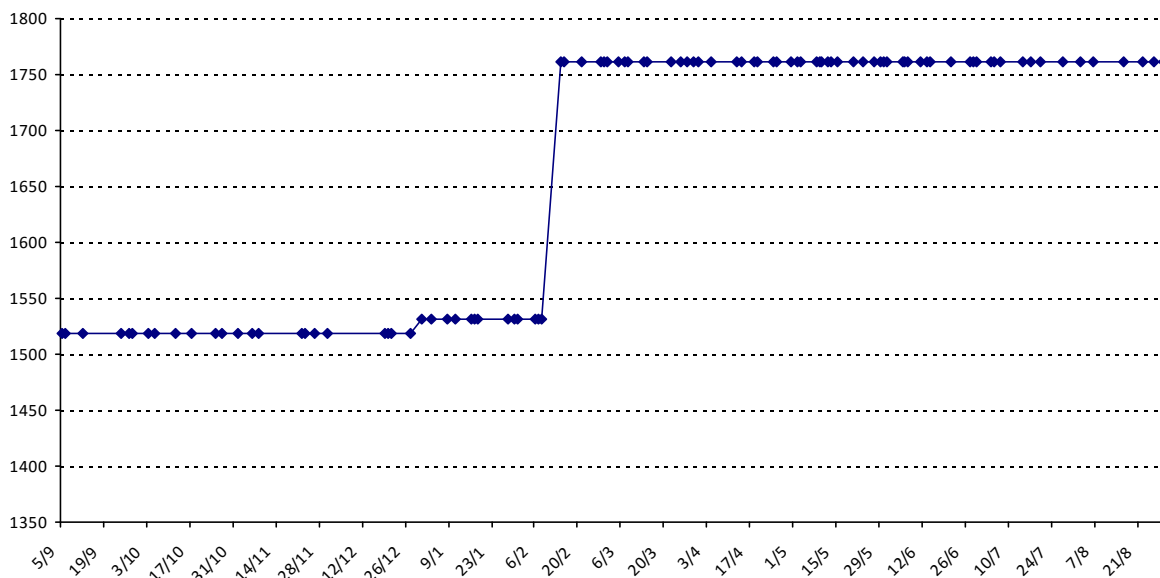

Montpellier, le 02/09/2015

Scrabble classique

MARQUET Marie-Odile

Licence : 2570472   Catégorie : V   Club : P05   Fédé : FR

Vous trouverez ci-dessous le récapitulatif de vos résultats lors des tournois de Scrabble classique joués du :

01/09/2014 au **31/08/2015**

Date	Tournoi	Série	Rang	Cote I.	Cote F.	Diff.	PS
31/12/2014	CLAP septembre-décembre 2014	C		1519	1532	+13	0
14/02/2015	Championnat régional Val de Loire	C	3/16	1532	1762	+230	1683

Votre meilleure cote de la saison : **1762**

Votre cote record : **1762** le 14/02/2015, Championnat régional Val de Loire

Evolution de votre cote au cours de la saison passée

Votre meilleure place dans un tournoi cette saison : **3e**.

Votre meilleur classement de la saison :	International 462e	National (FR) 309e
Votre classement record :	436e, le 01/02/2013	297e, le 01/02/2013
Votre classement au 31/08/2015 :	524e	346e