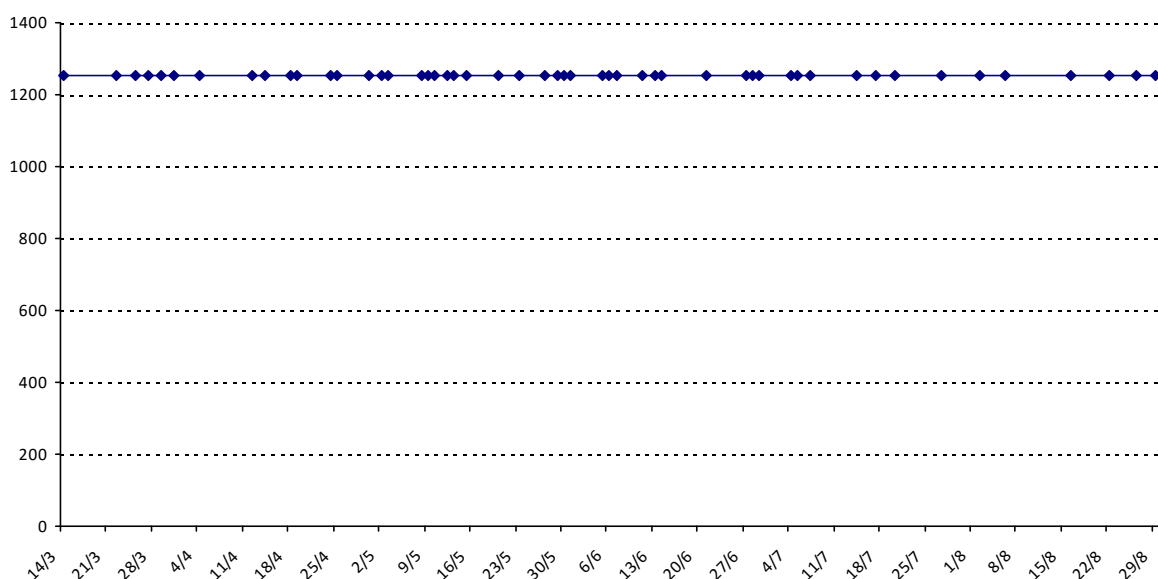

Montpellier, le 02/09/2015

Scrabble classique

BIDARD Nelly

Licence : 1006547 Catégorie : S Club : P09 Fédé : FR

Vous trouverez ci-dessous le récapitulatif de vos résultats lors des tournois de Scrabble classique joués du :

01/09/2014 au **31/08/2015**

Date	Tournoi	Série	Rang	Cote I.	Cote F.	Diff.	PS
14/03/2015	Tournoi de Mainvilliers	C	14/15	1250	1252	+2	0

Votre meilleure cote de la saison : **1252**

Votre cote record : **1252** le 14/03/2015, Tournoi de Mainvilliers

Evolution de votre cote au cours de la saison passée

Votre meilleure place dans un tournoi cette saison : **14e**.

	International	National (FR)
Votre meilleur classement de la saison :	1005e	684e
Votre classement record :	1005e, le 25/03/2015	684e, le 22/03/2015
Votre classement au 31/08/2015 :	1061e	723e