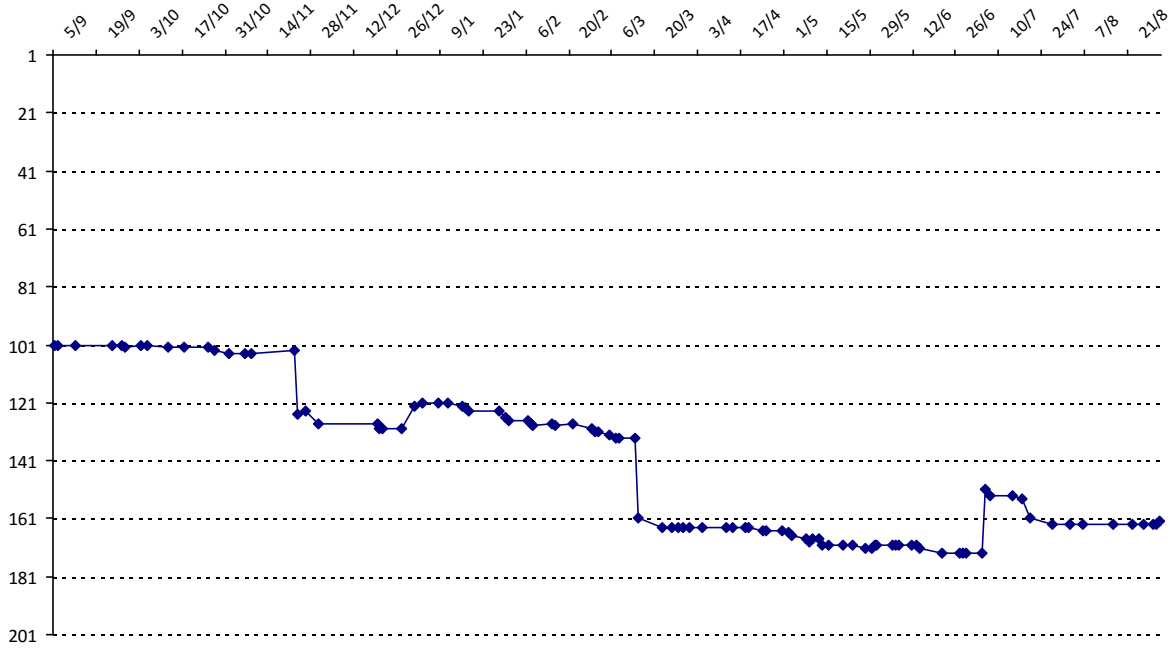

Votre classement record :

65e, le 25/01/2014

49e, le 25/01/2014

Votre classement au **31/08/2015** :

162e

112e

Evolution de votre classement international au cours de la saison passée

Vos points de sélection (PS) pour la saison de sélection écoulee : **0** points.

Vos PS pour les prochains Championnats du Monde : **0** points

Pour la saison 2015-2016, les barres d'accès sont : Joker (**2900**), série A (**2250**), série B (**1600**).

Votre cote au 31/08/2015 est de **2508** points, sauf réajustement, vous commencerez en série **A**.

Nous vous souhaitons une excellente saison **2015-2016** !