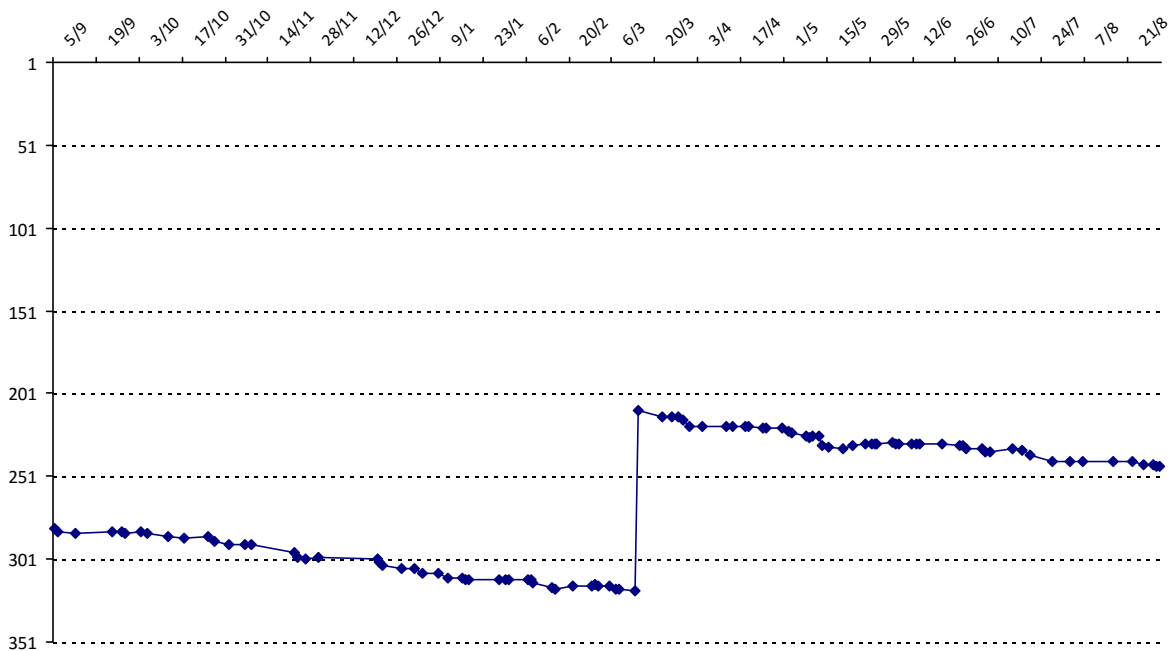

Evolution de votre classement international au cours de la saison passée

Vos points de sélection (PS) pour la saison de sélection écoulee : **2427** points.
(vous avez terminé **91e** au classement du *Joueur de l'année*).

Vos PS pour les prochains Championnats du Monde : **0** points

Pour la saison 2015-2016, les barres d'accès sont : Joker (**2900**), série A (**2250**), série B (**1600**).
Votre cote au 31/08/2015 est de **2222** points, sauf réajustement, vous commencerez en série **B**.

Nous vous souhaitons une excellente saison **2015-2016** !