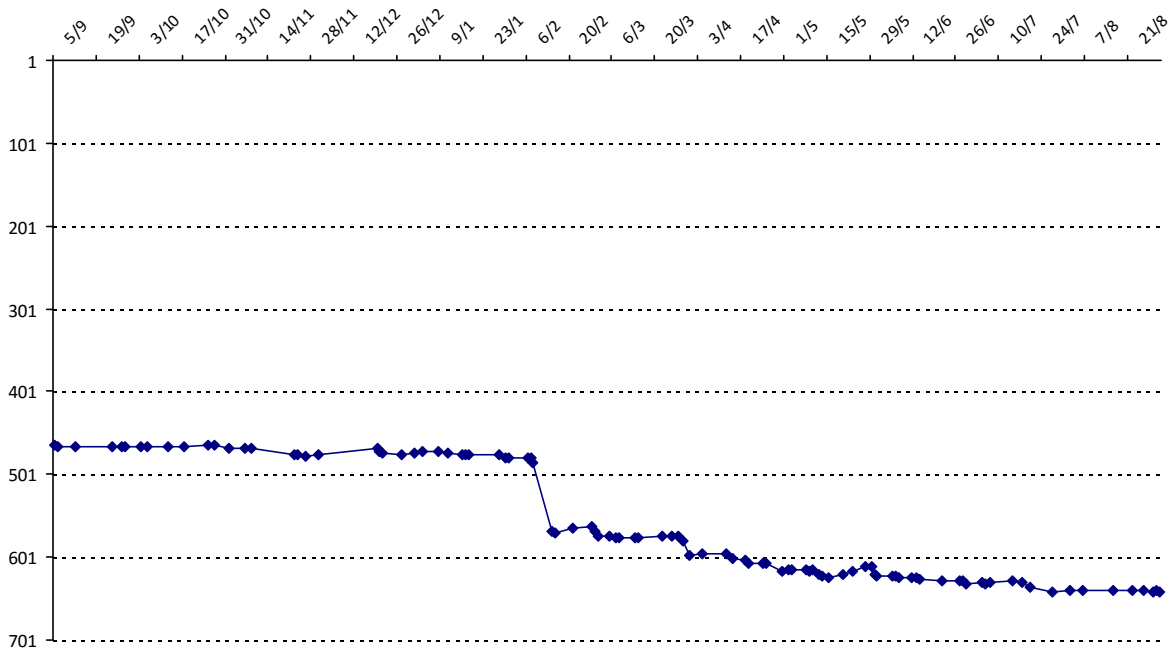

Evolution de votre classement international au cours de la saison passée

Vos points de sélection (PS) pour la saison de sélection écoulee : **0** points.

Vos PS pour les prochains Championnats du Monde : **0** points

Pour la saison 2015-2016, les barres d'accès sont : Joker (**2900**), série A (**2250**), série B (**1600**).
Votre cote au 31/08/2015 est de **1643** points, sauf réajustement, vous commencerez en série **B**.

Nous vous souhaitons une excellente saison **2015-2016** !