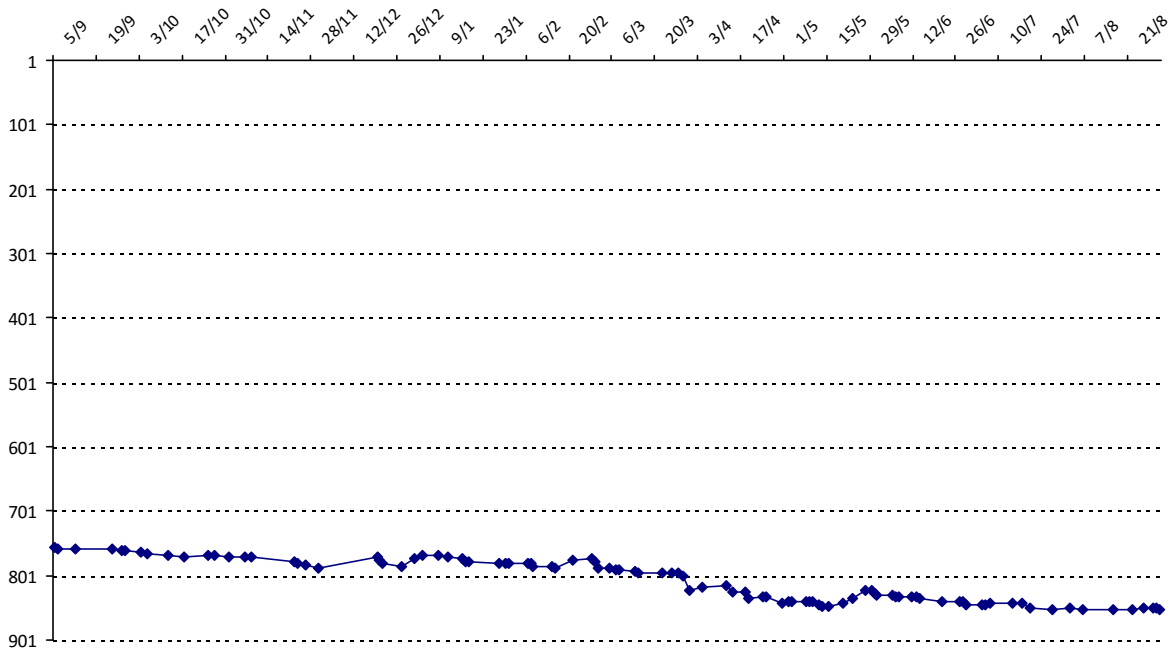

Evolution de votre classement international au cours de la saison passée

Vos points de sélection (PS) pour la saison de sélection écoulee : **0** points.

Vos PS pour les prochains Championnats du Monde : **0** points

Pour la saison 2015-2016, les barres d'accès sont : Joker (**2900**), série A (**2250**), série B (**1600**).
Votre cote au 31/08/2015 est de **1448** points, sauf réajustement, vous commencerez en série **C**.

Nous vous souhaitons une excellente saison **2015-2016** !