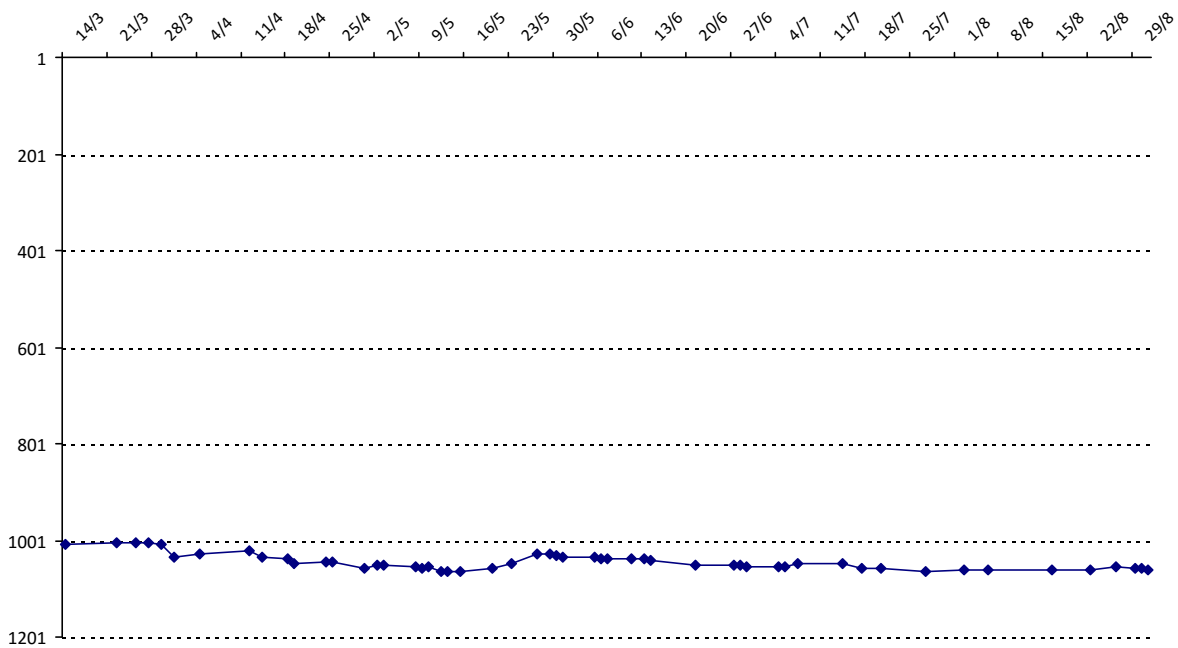

Evolution de votre classement international au cours de la saison passée

Vos points de sélection (PS) pour la saison de sélection écoulee : **0** points.

Vos PS pour les prochains Championnats du Monde : **0** points

Pour la saison 2015-2016, les barres d'accès sont : Joker (**2900**), série A (**2250**), série B (**1600**).
Votre cote au 31/08/2015 est de **1252** points, sauf réajustement, vous commencerez en série **C**.

Nous vous souhaitons une excellente saison **2015-2016** !