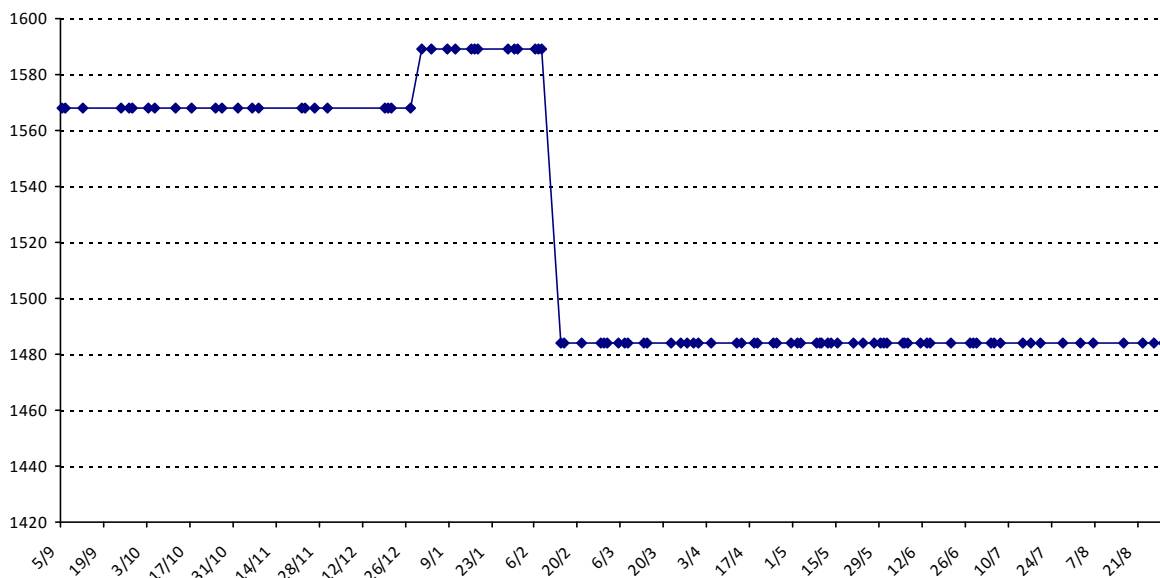

Montpellier, le 02/09/2015

Scrabble classique

CALTEAUX Christiane

Licence : 2572101   Catégorie : D   Club : P06   Fédé : FR

Vous trouverez ci-dessous le récapitulatif de vos résultats lors des tournois de Scrabble classique joués du :

01/09/2014 au **31/08/2015**

Date	Tournoi	Série	Rang	Cote I.	Cote F.	Diff.	PS
31/12/2014	CLAP septembre-décembre 2014	B		1568	1589	+21	0
14/02/2015	Championnat régional Val de Loire	B	16/16	1589	1484	-105	0

Votre meilleure cote de la saison : **1589**

Votre cote record : **1610** le 31/12/2012, CLAP septembre-décembre 2012

Evolution de votre cote au cours de la saison passée

Votre meilleure place dans un tournoi cette saison : **16e**.

Votre meilleur classement de la saison :	International 526e	National (FR) 336e
Votre classement record :	448e, le 01/02/2013	306e, le 01/02/2013
Votre classement au 31/08/2015 :	817e	553e