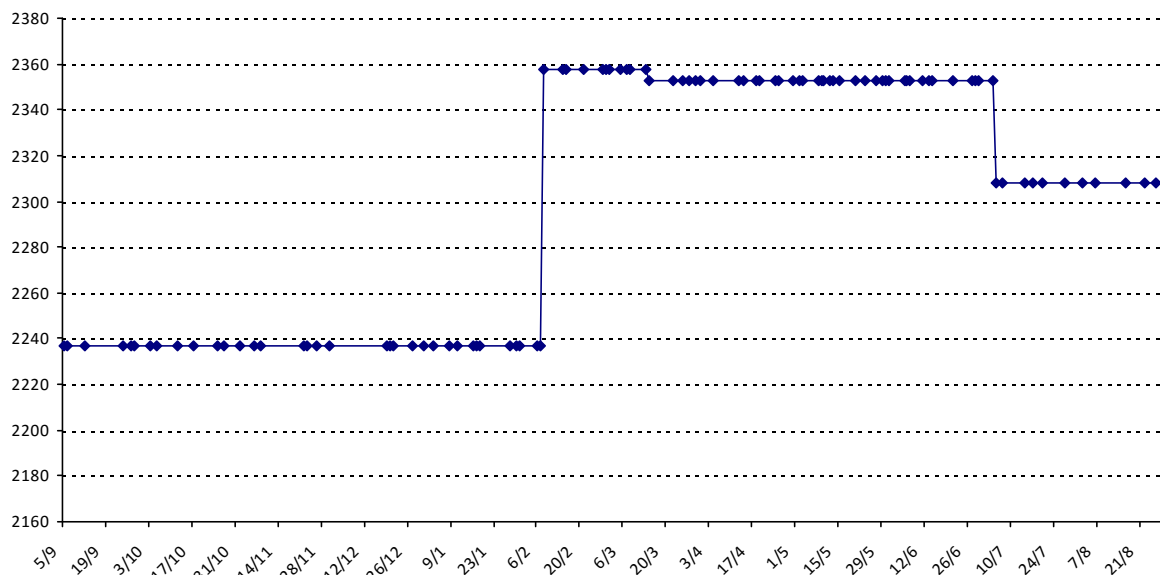

Montpellier, le 02/09/2015

Scrabble classique

MOSBACH Sylvie

Licence : 2338756 Catégorie : S Club : P09 Fédé : FR

Vous trouverez ci-dessous le récapitulatif de vos résultats lors des tournois de Scrabble classique joués du :

01/09/2014 au 31/08/2015

Date	Tournoi	Série	Rang	Cote I.	Cote F.	Diff.	PS
08/02/2015	Tournoi d'Orléans	A	8/16	2237	2358	+121	0
14/03/2015	Tournoi de Mainvilliers	A	8/15	2358	2353	-5	0
05/07/2015	Masters Val de Loire	A	8/8	2353	2308	-45	0
31/08/2015	CLAP mai-août 2015	A		2308	2320	+12	0

Votre meilleure cote de la saison : **2358**

Votre cote record : **2358** le 08/02/2015, Tournoi d'Orléans

Evolution de votre cote au cours de la saison passée

Votre meilleure place dans un tournoi cette saison : **8e**.

	International	National (FR)
Votre meilleur classement de la saison :	143e	102e
Votre classement record :	141e, le 15/12/2013	102e, le 21/12/2013
Votre classement au 31/08/2015 :	213e	144e