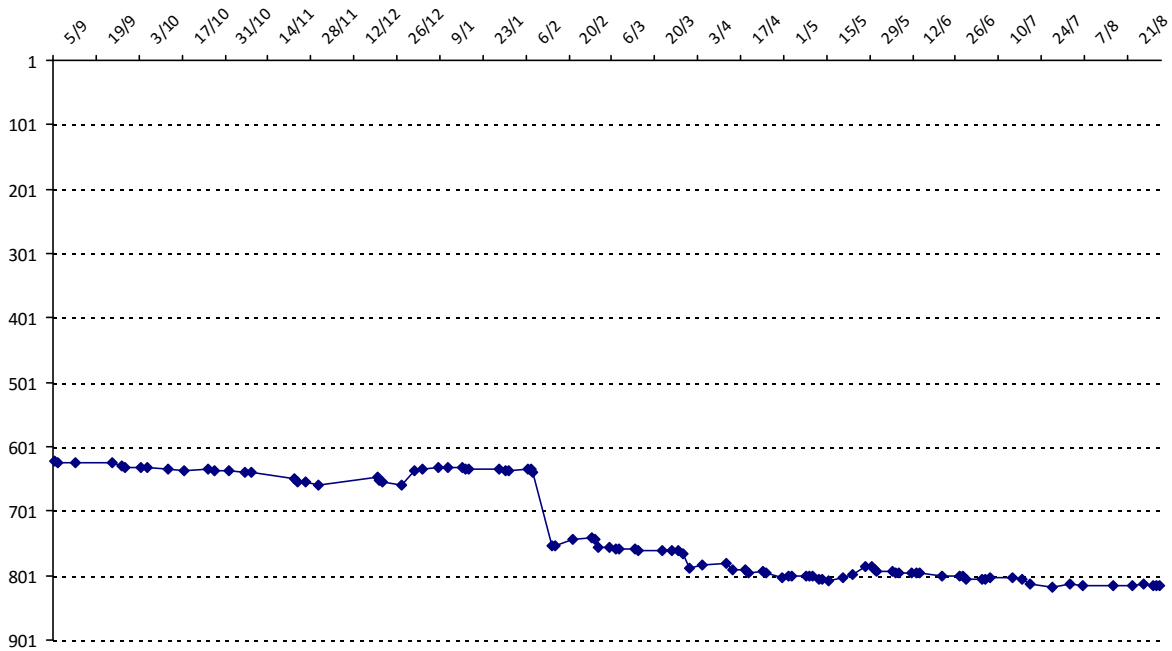

Evolution de votre classement international au cours de la saison passée

Vos points de sélection (PS) pour la saison de sélection écoulee : **0** points.

Vos PS pour les prochains Championnats du Monde : **0** points

Pour la saison 2015-2016, les barres d'accès sont : Joker (**2900**), série A (**2250**), série B (**1600**).
Votre cote au 31/08/2015 est de **1484** points, sauf réajustement, vous commencerez en série **C**.

Nous vous souhaitons une excellente saison **2015-2016** !