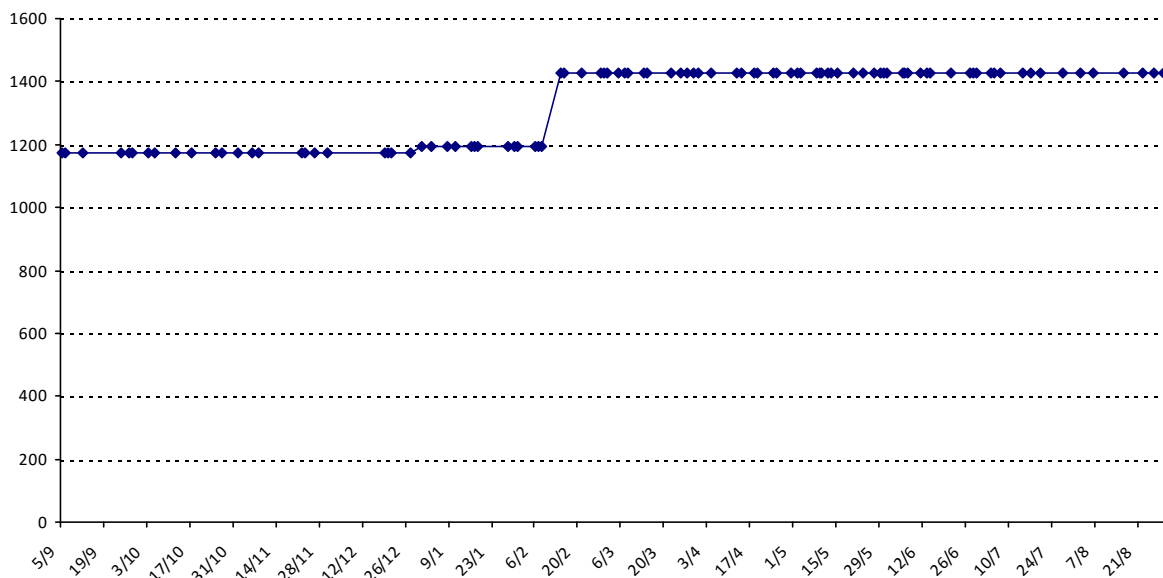

Montpellier, le 02/09/2015

Scrabble classique

BUREAU Christèle

Licence : 2339395   Catégorie : S   Club : P05   Fédé : FR

Vous trouverez ci-dessous le récapitulatif de vos résultats lors des tournois de Scrabble classique joués du :

01/09/2014 au **31/08/2015**

Date	Tournoi	Série	Rang	Cote I.	Cote F.	Diff.	PS
31/12/2014	CLAP septembre-décembre 2014	C		1171	1192	+21	0
14/02/2015	Championnat régional Val de Loire	C	2/16	1192	1429	+237	2244

Votre meilleure cote de la saison : **1429**

Votre cote record : **1429** le 14/02/2015, Championnat régional Val de Loire

Evolution de votre cote au cours de la saison passée

Votre meilleure place dans un tournoi cette saison : **2e**.

	International	National (FR)
Votre meilleur classement de la saison :	792e	537e
Votre classement record :	441e, le 30/06/2006	421e, le 30/06/2006
Votre classement au 31/08/2015 :	872e	598e