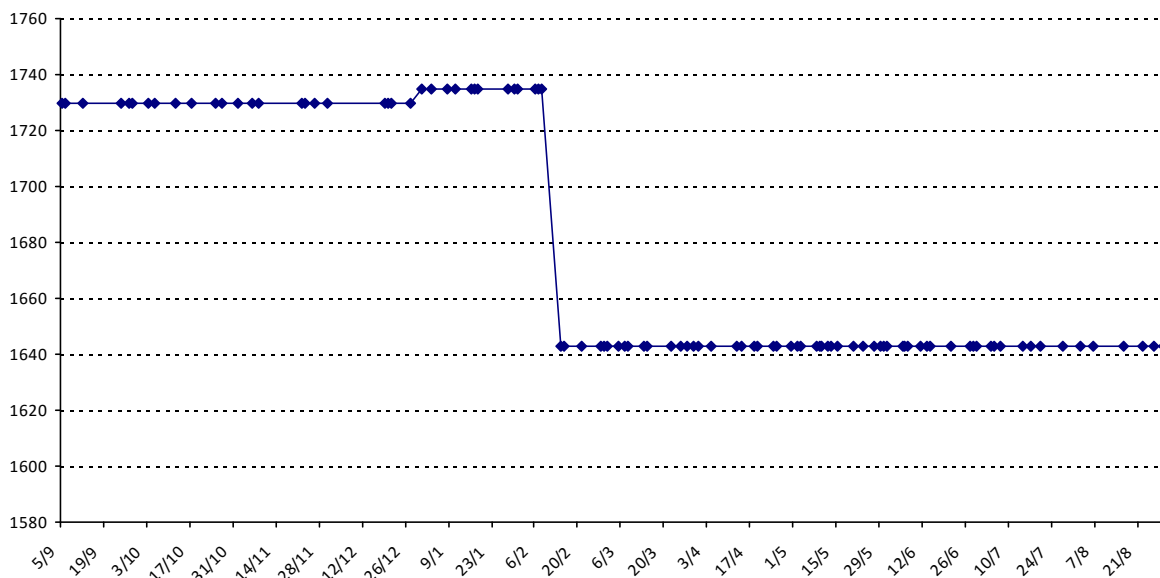

Scrabble classique

LOUIN Catherine

Licence : 2571717 Catégorie : S Club : P05 Fédé : FR

Vous trouverez ci-dessous le récapitulatif de vos résultats lors des tournois de Scrabble classique joués du :

01/09/2014 au **31/08/2015**

Date	Tournoi	Série	Rang	Cote I.	Cote F.	Diff.	PS
31/12/2014	CLAP septembre-décembre 2014	B		1730	1735	+5	0
14/02/2015	Championnat régional Val de Loire	B	14/16	1735	1643	-92	0

Votre meilleure cote de la saison : **1735**

Votre cote record : **1802** le 30/06/2013, Masters Val de Loire

Evolution de votre cote au cours de la saison passée

Votre meilleure place dans un tournoi cette saison : **14e**.

Votre meilleur classement de la saison :	International 354e	National (FR) 235e
Votre classement record :	325e, le 10/02/2013	227e, le 03/02/2013
Votre classement au 31/08/2015 :	644e	431e