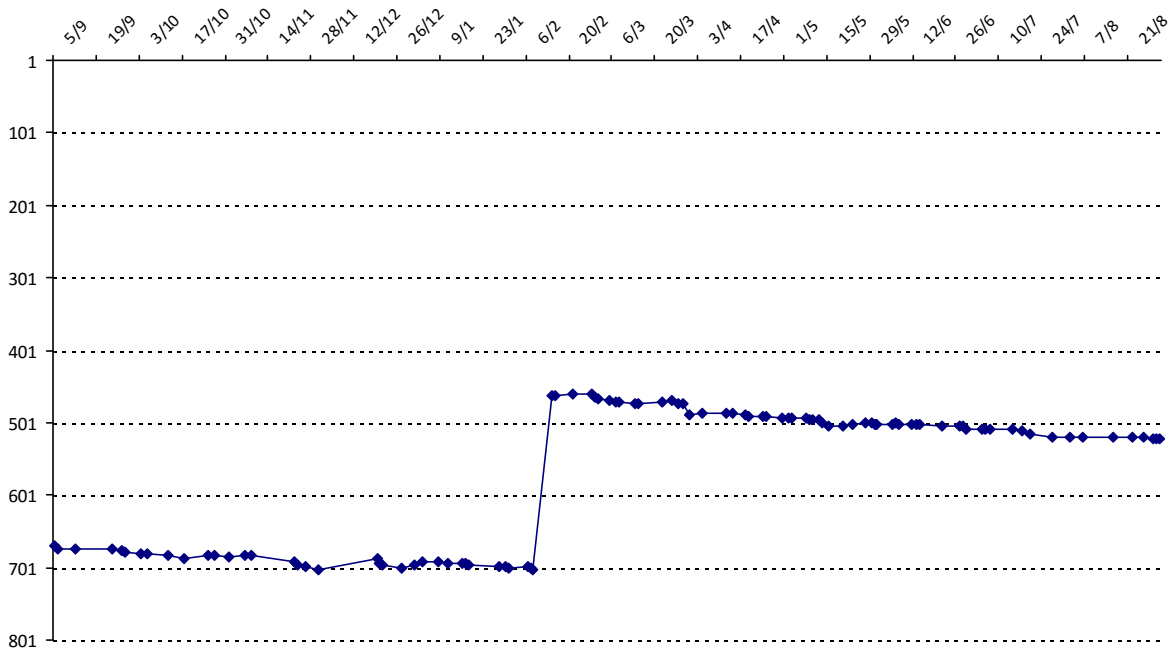

Evolution de votre classement international au cours de la saison passée

Vos points de sélection (PS) pour la saison de sélection écoulee : **1683** points.
(vous avez terminé **118e** au classement du *Joueur de l'année*).

Vos PS pour les prochains Championnats du Monde : **0** points

Pour la saison 2015-2016, les barres d'accès sont : Joker (**2900**), série A (**2250**), série B (**1600**).
Votre cote au 31/08/2015 est de **1762** points, sauf réajustement, vous commencerez en série **B**.

Nous vous souhaitons une excellente saison **2015-2016** !