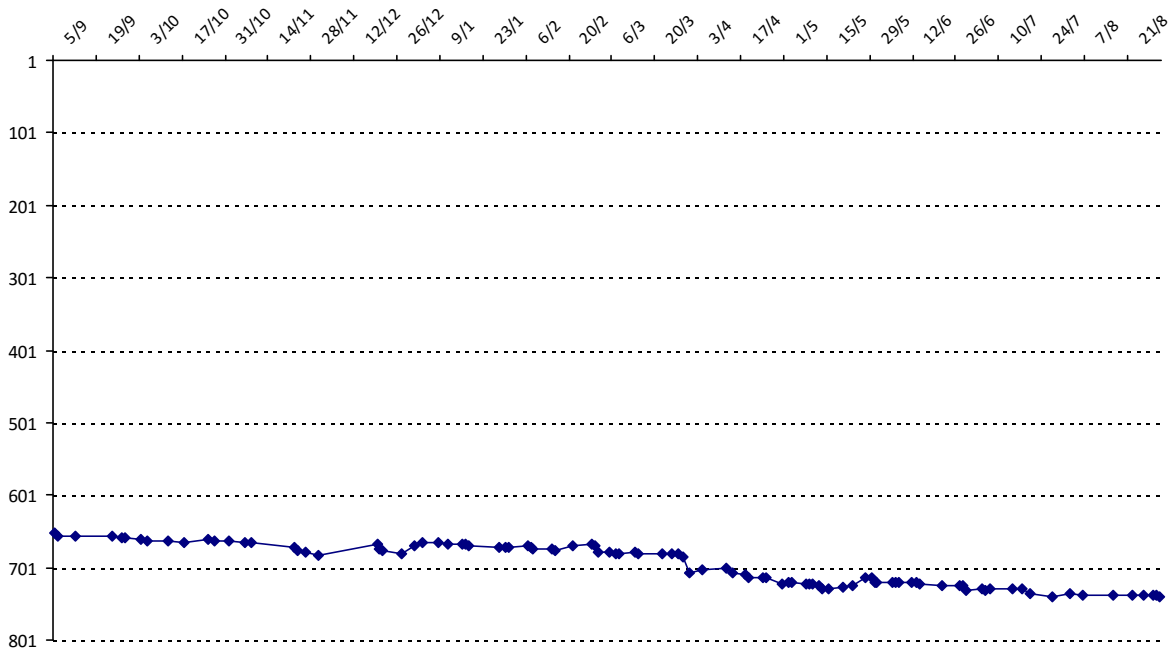

Evolution de votre classement international au cours de la saison passée

Vos points de sélection (PS) pour la saison de sélection écoulee : **0** points.

Vos PS pour les prochains Championnats du Monde : **0** points

Pour la saison 2015-2016, les barres d'accès sont : Joker (**2900**), série A (**2250**), série B (**1600**).
Votre cote au 31/08/2015 est de **1555** points, sauf réajustement, vous commencerez en série **C**.

Nous vous souhaitons une excellente saison **2015-2016** !