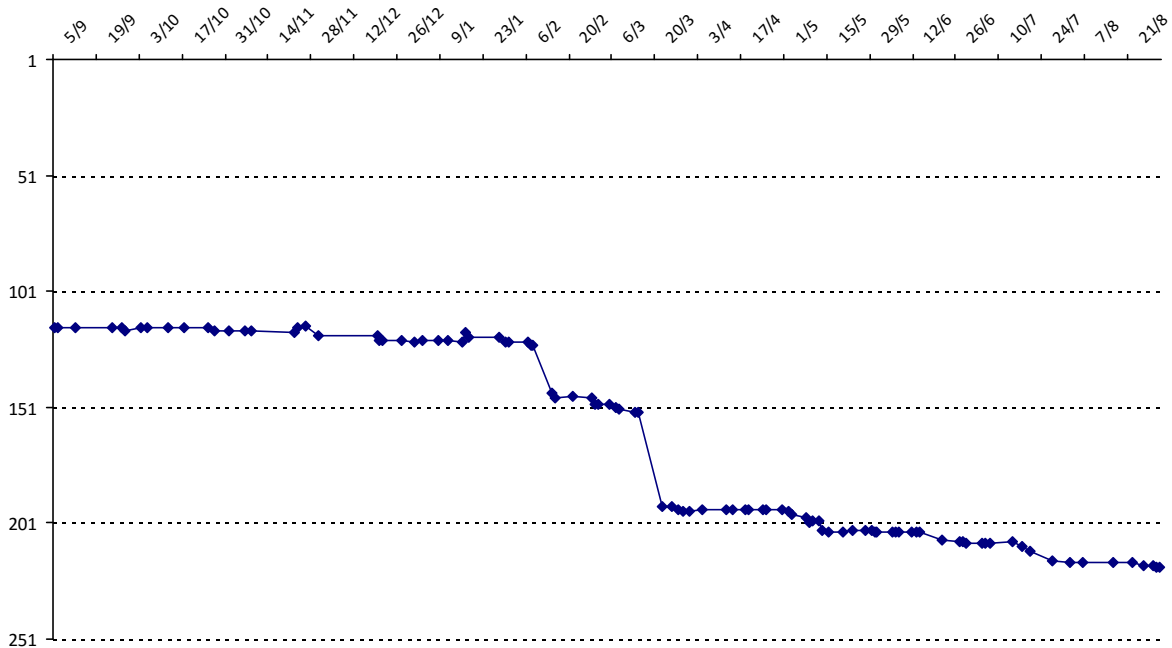

Evolution de votre classement international au cours de la saison passée

Vos points de sélection (PS) pour la saison de sélection écoulee : **2623** points.
(vous avez terminé **86e** au classement du *Joueur de l'année*).

Vos PS pour les prochains Championnats du Monde : **0** points

Pour la saison 2015-2016, les barres d'accès sont : Joker (**2900**), série A (**2250**), série B (**1600**).
Votre cote au 31/08/2015 est de **2302** points, sauf réajustement, vous commencerez en série **A**.

Nous vous souhaitons une excellente saison **2015-2016** !