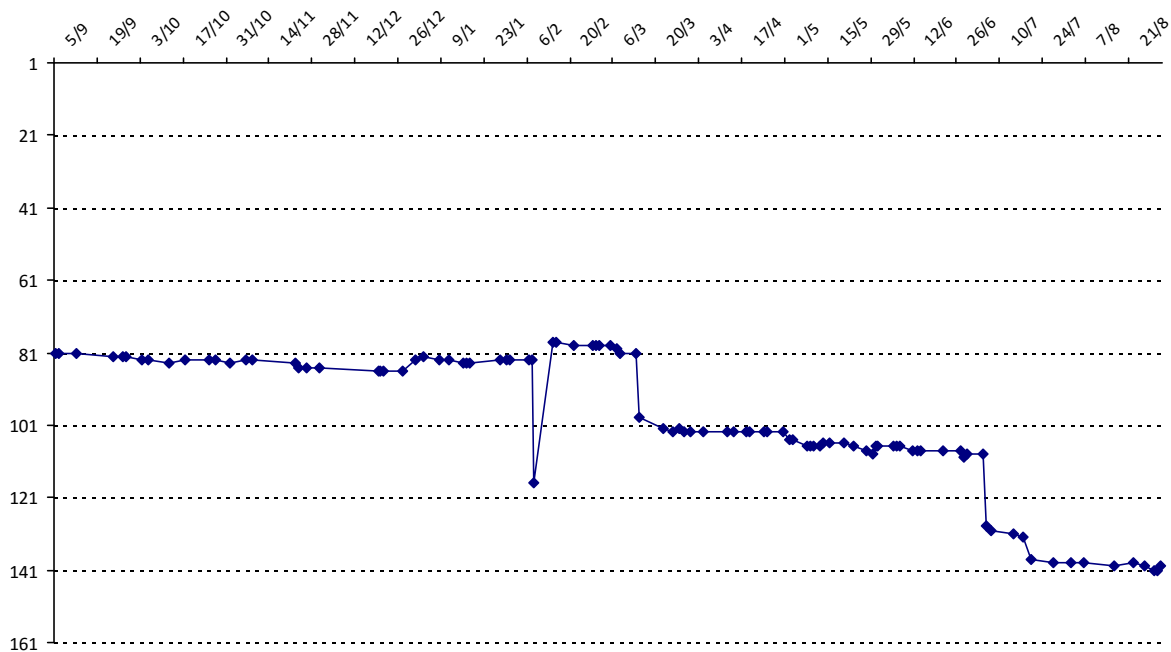

International	National (FR)
Votre meilleur classement de la saison :	53e	39e
Votre classement record :	8e, le 24/10/2011	5e, le 24/10/2011
Votre classement au 31/08/2015 :	140e	96e

Evolution de votre classement international au cours de la saison passée

Vos points de sélection (PS) pour la saison de sélection écoulee : **6550** points.
(vous avez terminé **41e** au classement du *Joueur de l'année*).

Vos PS pour les prochains Championnats du Monde : **0** points

Pour la saison 2015-2016, les barres d'accès sont : Joker (**2900**), série A (**2250**), série B (**1600**).
Votre cote au 31/08/2015 est de **2636** points, sauf réajustement, vous commencerez en série **A**.

Nous vous souhaitons une excellente saison **2015-2016** !