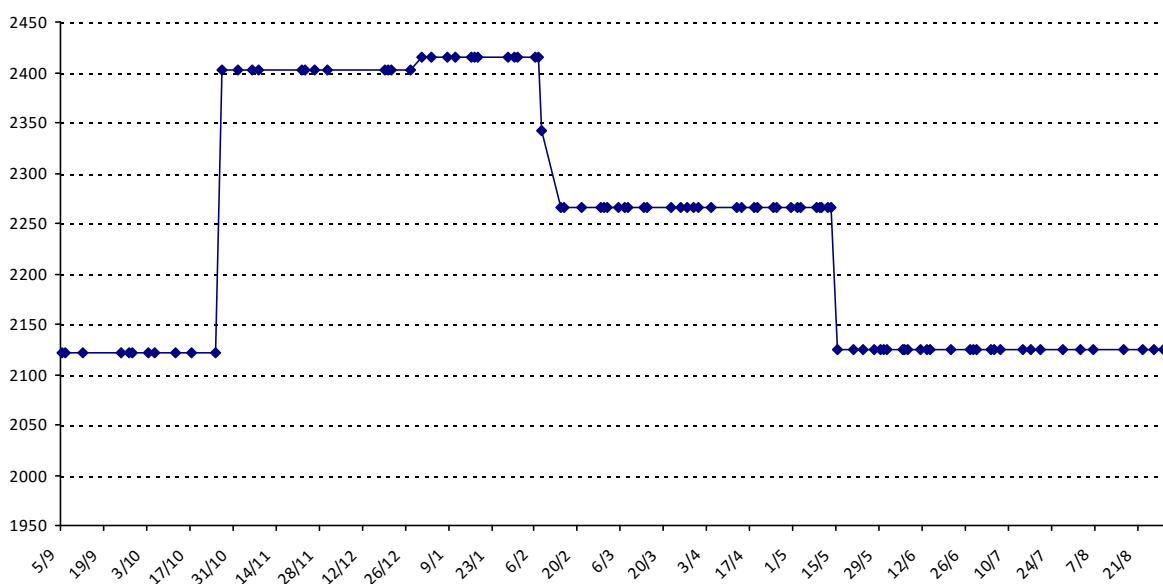

Montpellier, le 02/09/2015

Scrabble classique

BOURGÈS Colette

Licence : 2640937 Catégorie : D Club : P06 Fédé : FR

Vous trouverez ci-dessous le récapitulatif de vos résultats lors des tournois de Scrabble classique joués du :

01/09/2014 au 31/08/2015

Date	Tournoi	Série	Rang	Cote I.	Cote F.	Diff.	PS
27/10/2014	Open du Mont Revard (Aix-les-Bains)	B	15/30	2122	2402	+280	0
31/12/2014	CLAP septembre-décembre 2014	A		2402	2415	+13	0
08/02/2015	Tournoi d'Orléans	A	11/16	2415	2342	-73	0
14/02/2015	Championnat régional Val de Loire	A	9/16	2342	2266	-76	0
15/05/2015	Open du Bourbonnais (Vichy)	A	32/35	2266	2124	-142	0

Votre meilleure cote de la saison : **2415**

Votre cote record : **2415** le 31/12/2014, CLAP septembre-décembre 2014

Evolution de votre cote au cours de la saison passée

Votre meilleure place dans un tournoi cette saison : **9e**.

International

National (FR)

Votre meilleur classement de la saison :

144e

101e