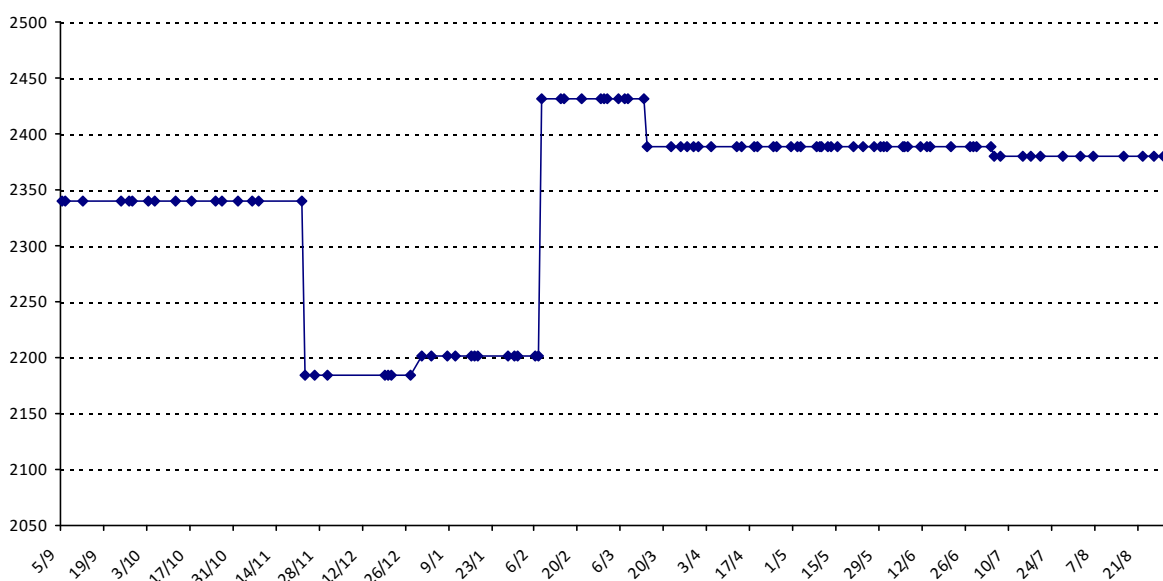

Votre meilleure cote de la saison : **2432**Votre cote record : **2432** le 08/02/2015, Tournoi d'Orléans

Evolution de votre cote au cours de la saison passée

Votre meilleure place dans un tournoi cette saison : **5e**.