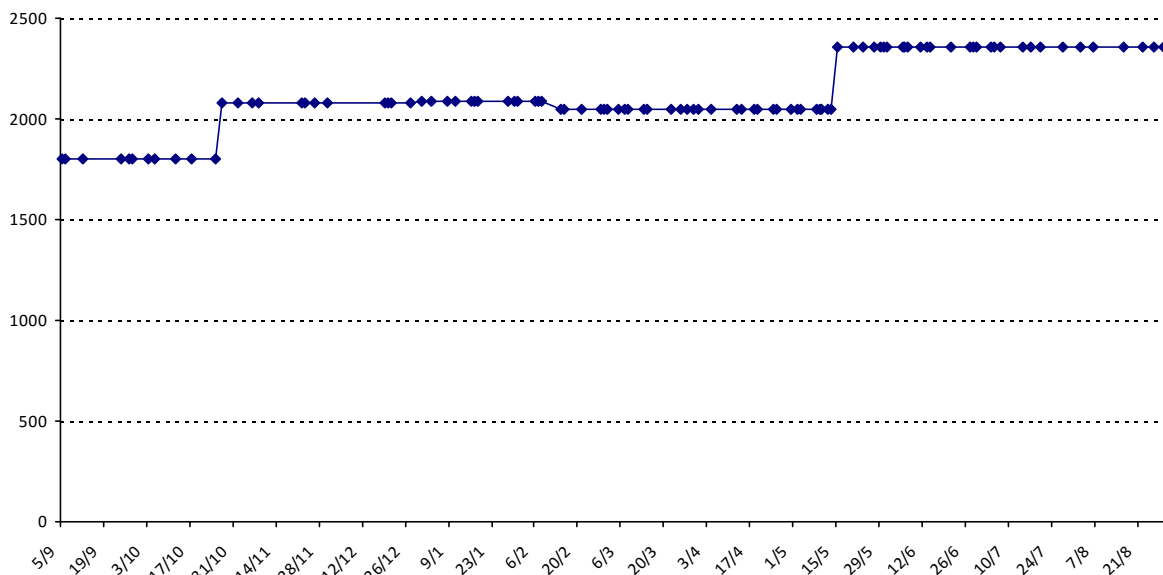

Montpellier, le 02/09/2015

Scrabble classique

DUMOUSSEAU Renée

Licence : 1143158 Catégorie : D Club : P05 Fédé : FR

Vous trouverez ci-dessous le récapitulatif de vos résultats lors des tournois de Scrabble classique joués du :
01/09/2014 au **31/08/2015**

Date	Tournoi	Série	Rang	Cote I.	Cote F.	Diff.	PS
27/10/2014	Open du Mont Revard (Aix-les-Bains)	B	18/30	1801	2078	+277	0
31/12/2014	CLAP septembre-décembre 2014	B		2078	2091	+13	0
14/02/2015	Championnat régional Val de Loire	B	10/16	2091	2047	-44	0
15/05/2015	Open du Bourbonnais (Vichy)	B	17/35	2047	2358	+311	0

Votre meilleure cote de la saison : **2358**

Votre cote record : **2358** le 15/05/2015, Open du Bourbonnais (Vichy)

Evolution de votre cote au cours de la saison passée

Votre meilleure place dans un tournoi cette saison : **10e**.

	International	National (FR)
Votre meilleur classement de la saison :	182e	127e
Votre classement record :	182e, le 23/05/2015	127e, le 15/05/2015
Votre classement au 31/08/2015 :	200e	135e