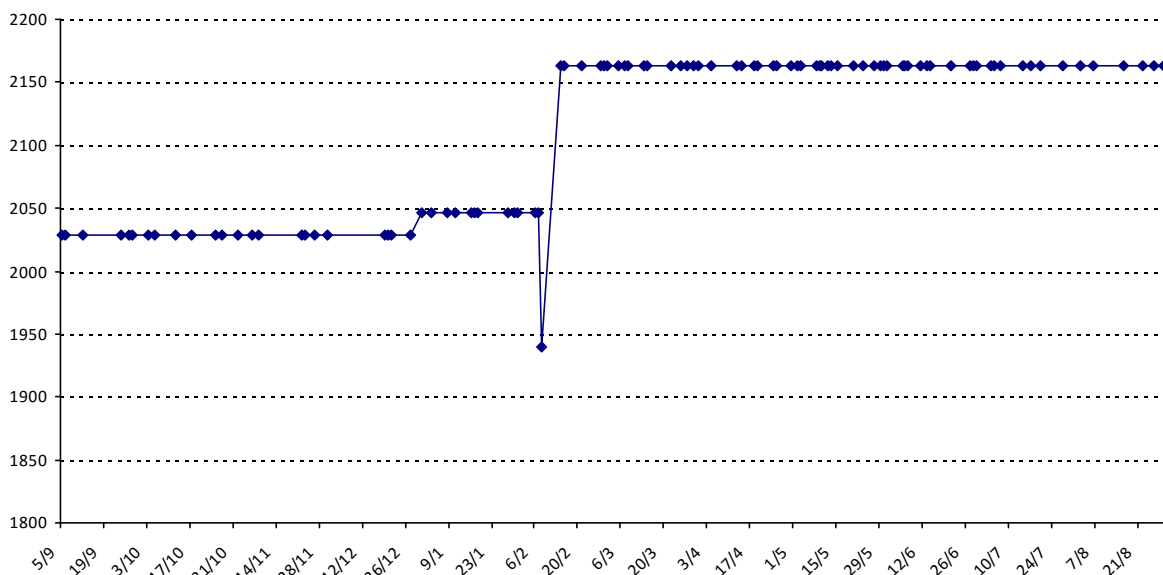

Votre meilleure cote de la saison : **2163**Votre cote record : **2163** le 14/02/2015, Championnat régional Val de Loire

Evolution de votre cote au cours de la saison passée

Votre meilleure place dans un tournoi cette saison : **6e.**