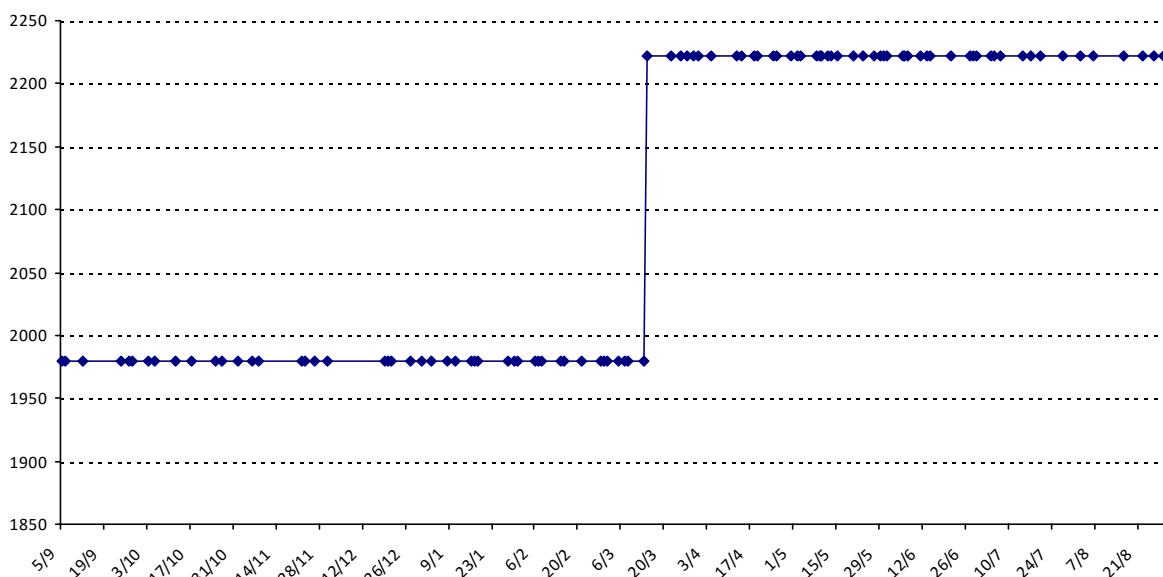

Montpellier, le 02/09/2015

Scrabble classique

LE SAUX Romain

Licence : 1001799 Catégorie : E Club : P09 Fédé : FR

Vous trouverez ci-dessous le récapitulatif de vos résultats lors des tournois de Scrabble classique joués du :

01/09/2014 au 31/08/2015

Date	Tournoi	Série	Rang	Cote I.	Cote F.	Diff.	PS
14/03/2015	Tournoi de Mainvilliers	B	2/15	1979	2222	+243	2427

Votre meilleure cote de la saison : **2222**

Votre cote record : **2222** le 14/03/2015, Tournoi de Mainvilliers

Evolution de votre cote au cours de la saison passée

Votre meilleure place dans un tournoi cette saison : **2e**.

	International	National (FR)
Votre meilleur classement de la saison :	211e	144e
Votre classement record :	211e, le 14/03/2015	144e, le 14/03/2015
Votre classement au 31/08/2015 :	245e	165e