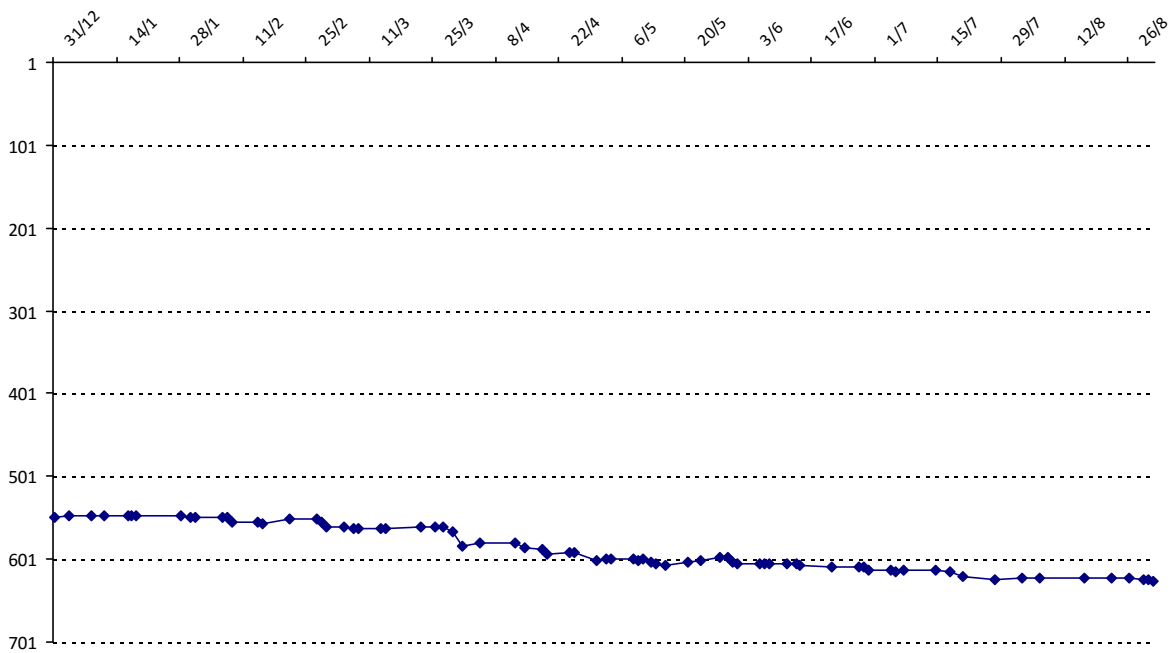

Evolution de votre classement international au cours de la saison passée

Vos points de sélection (PS) pour la saison de sélection écoulee : **0** points.

Vos PS pour les prochains Championnats du Monde : **0** points

Pour la saison 2015-2016, les barres d'accès sont : Joker (**2900**), série A (**2250**), série B (**1600**).
Votre cote au 31/08/2015 est de **1655** points, sauf réajustement, vous commencerez en série **B**.

Nous vous souhaitons une excellente saison **2015-2016** !