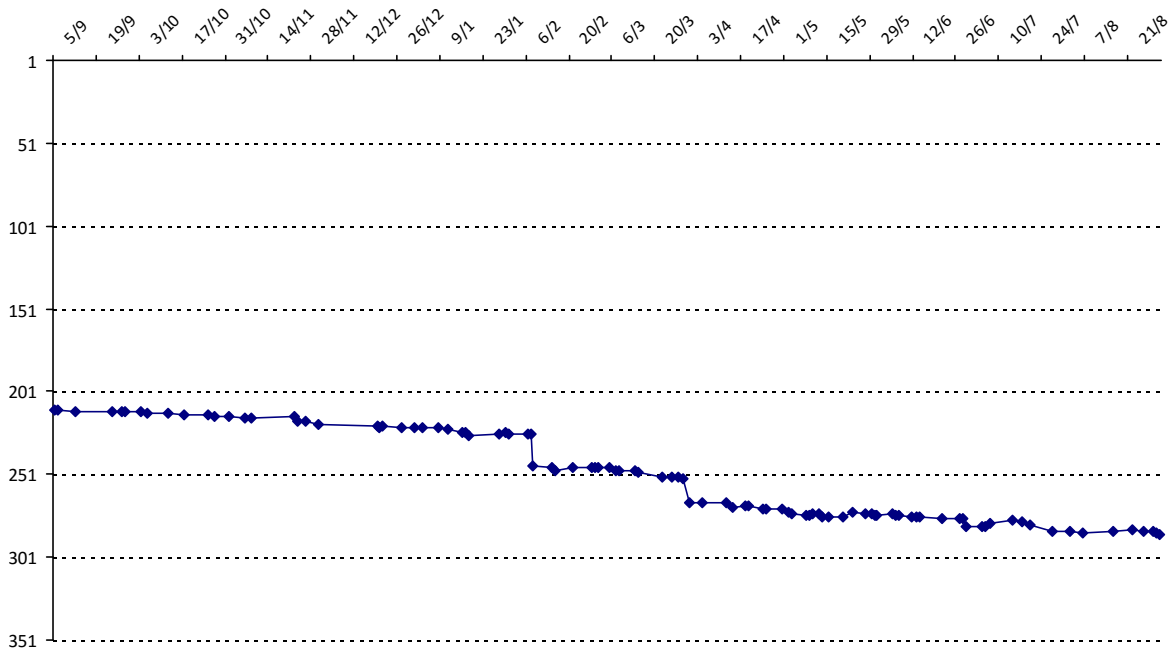

Evolution de votre classement international au cours de la saison passée

Vos points de sélection (PS) pour la saison de sélection écoulee : **0** points.

Vos PS pour les prochains Championnats du Monde : **0** points

Pour la saison 2015-2016, les barres d'accès sont : Joker (**2900**), série A (**2250**), série B (**1600**).
Votre cote au 31/08/2015 est de **2139** points, sauf réajustement, vous commencerez en série **B**.

Nous vous souhaitons une excellente saison **2015-2016** !