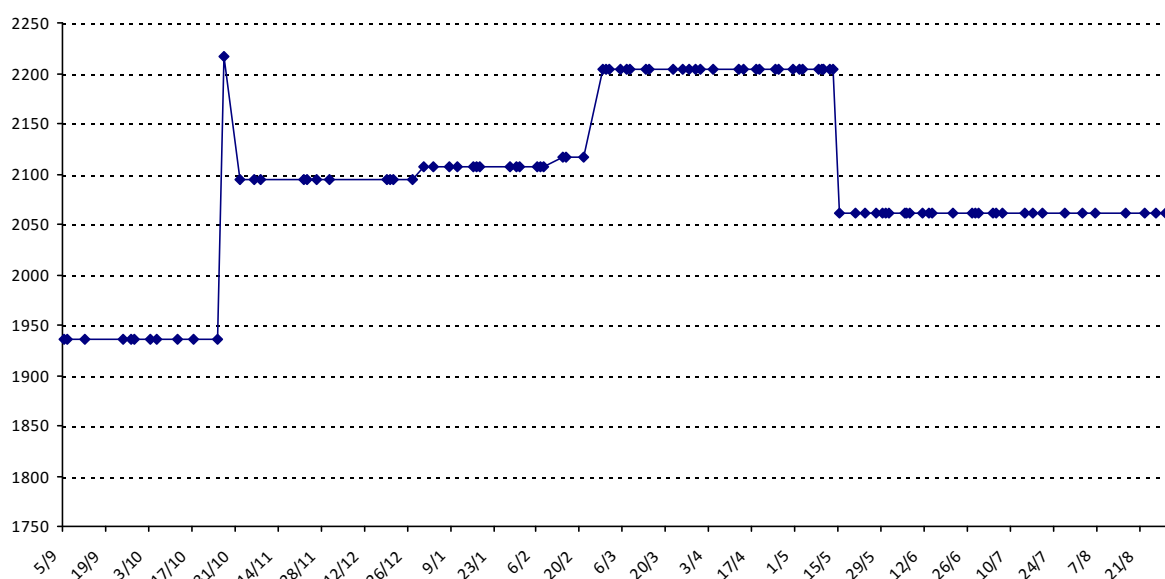

Montpellier, le 02/09/2015

Scrabble classique

VINCENT Yvette

Licence : 1055387 Catégorie : D Club : P15 Fédé : FR

Vous trouverez ci-dessous le récapitulatif de vos résultats lors des tournois de Scrabble classique joués du :

01/09/2014 au 31/08/2015

Date	Tournoi	Série	Rang	Cote I.	Cote F.	Diff.	PS
27/10/2014	Open du Mont Revard (Aix-les-Bains)	B	14/30	1936	2217	+281	0
01/11/2014	Coupe du Lac du Bourget (Aix-les-Bains)	A	20/22	2217	2094	-123	0
31/12/2014	CLAP septembre-décembre 2014	B		2094	2107	+13	0
14/02/2015	Championnat régional Val de Loire	B	8/16	2107	2116	+9	0
27/02/2015	Coupe des Îles de Lérins (Cannes)	B	10/15	2116	2204	+88	0
15/05/2015	Open du Bourbonnais (Vichy)	A	33/35	2204	2061	-143	0

Votre meilleure cote de la saison : **2217**

Votre cote record : **2217** le 27/10/2014, Open du Mont Revard (Aix-les-Bains)

Evolution de votre cote au cours de la saison passée

Votre meilleure place dans un tournoi cette saison : **8e**.