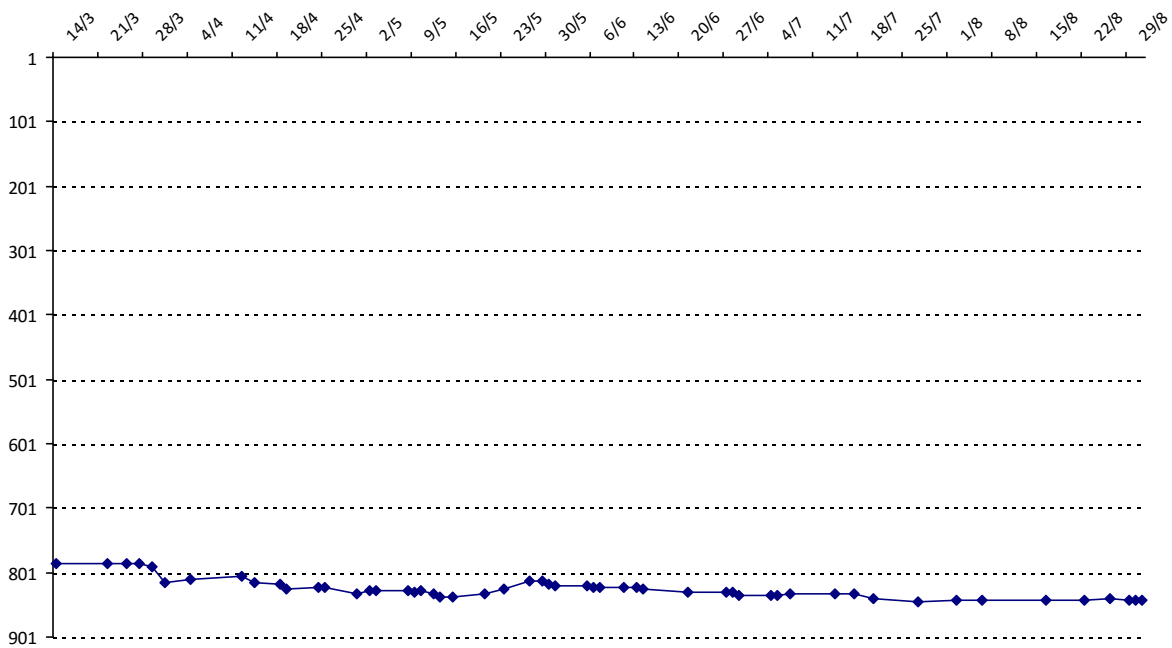

Evolution de votre classement international au cours de la saison passée

Vos points de sélection (PS) pour la saison de sélection écoulee : **0** points.

Vos PS pour les prochains Championnats du Monde : **0** points

Pour la saison 2015-2016, les barres d'accès sont : Joker (**2900**), série A (**2250**), série B (**1600**).
Votre cote au 31/08/2015 est de **1454** points, sauf réajustement, vous commencerez en série **C**.

Nous vous souhaitons une excellente saison **2015-2016** !