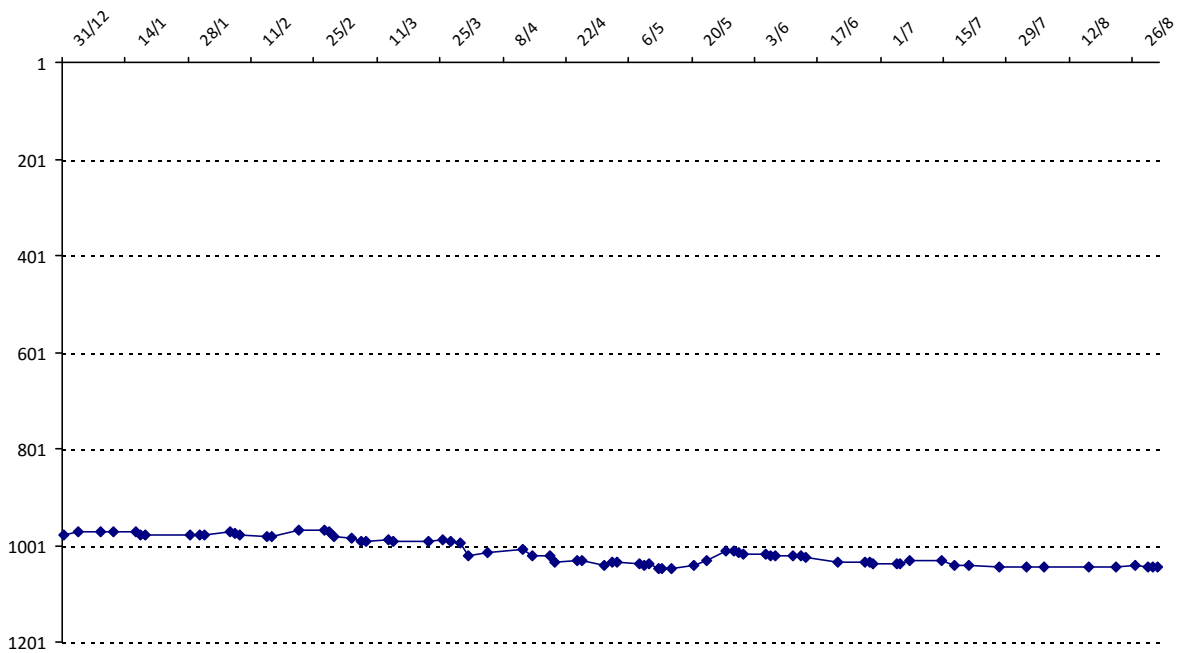

Evolution de votre classement international au cours de la saison passée

Vos points de sélection (PS) pour la saison de sélection écoulee : **0** points.

Vos PS pour les prochains Championnats du Monde : **0** points

Pour la saison 2015-2016, les barres d'accès sont : Joker (**2900**), série A (**2250**), série B (**1600**).
Votre cote au 31/08/2015 est de **1263** points, sauf réajustement, vous commencerez en série **C**.

Nous vous souhaitons une excellente saison **2015-2016** !