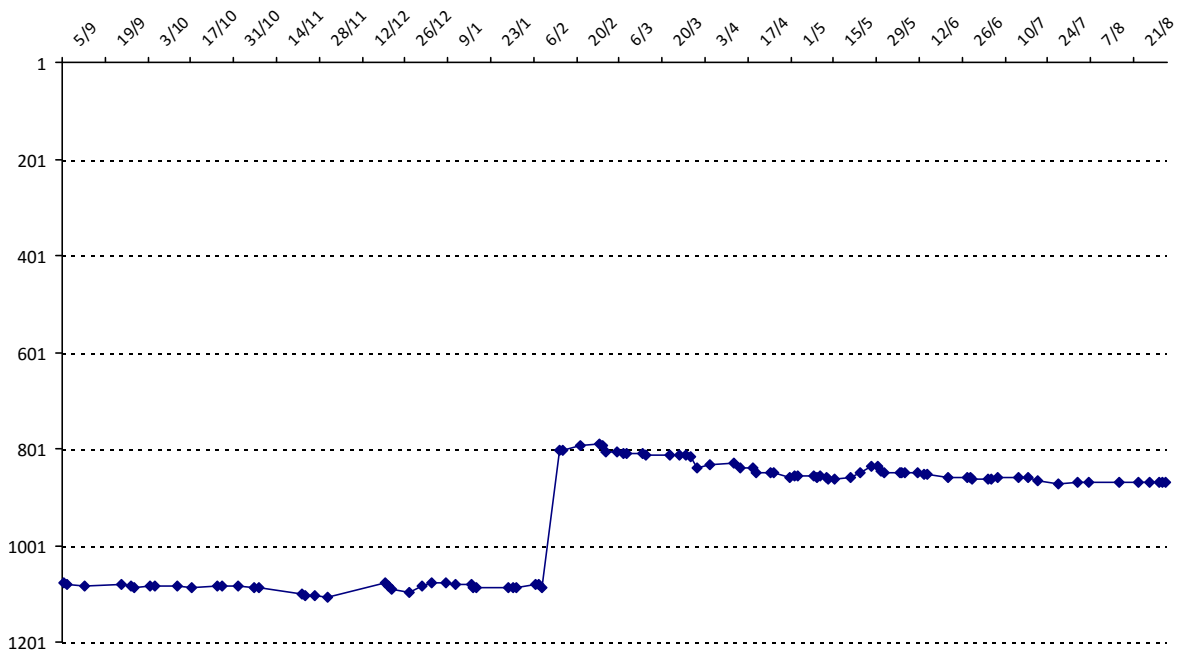

Evolution de votre classement international au cours de la saison passée

Vos points de sélection (PS) pour la saison de sélection écoulee : **2244** points.
(vous avez terminé **97e** au classement du *Joueur de l'année*).

Vos PS pour les prochains Championnats du Monde : **0** points

Pour la saison 2015-2016, les barres d'accès sont : Joker (**2900**), série A (**2250**), série B (**1600**).
Votre cote au 31/08/2015 est de **1429** points, sauf réajustement, vous commencerez en série **C**.

Nous vous souhaitons une excellente saison **2015-2016** !