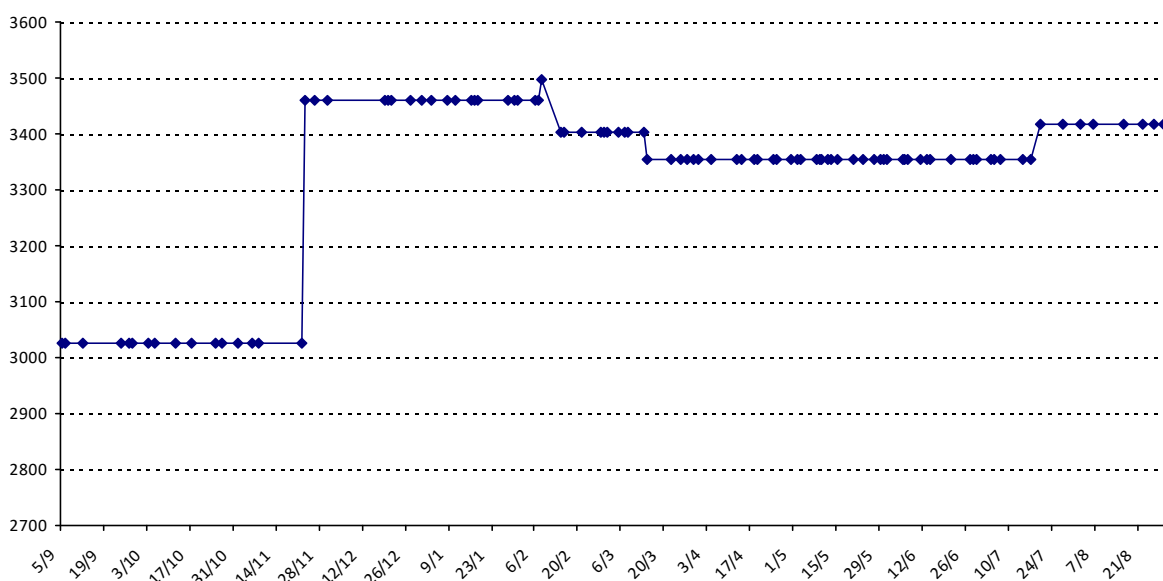

Montpellier, le 02/09/2015

Scrabble classique

DERON Jean-François

Licence : 1451055   Catégorie : S   Club : P17   Fédé : FR

Vous trouverez ci-dessous le récapitulatif de vos résultats lors des tournois de Scrabble classique joués du :

01/09/2014 au 31/08/2015

Date	Tournoi	Série	Rang	Cote I.	Cote F.	Diff.	PS
23/11/2014	Open de France (Ronchin)	J	1/32	3027	3461	+434	5832
08/02/2015	Tournoi d'Orléans	J	1/16	3461	3497	+36	3096
14/02/2015	Championnat régional Val de Loire	J	5/16	3497	3403	-94	561
14/03/2015	Tournoi de Mainvilliers	J	3/15	3403	3353	-50	1820
20/07/2015	Championnat du Monde (Louvain-la-Neuve)	J	12/73	3353	3418	+65	4657

Votre meilleure cote de la saison : **3497**

Votre cote record : **3497** le 08/02/2015, Tournoi d'Orléans

Evolution de votre cote au cours de la saison passée

Votre meilleure place dans un tournoi cette saison : **1e**. Vous avez gagné **2** tournois cette année.

Vous avez gagné **6** tournois en tout.

International

National (FR)

Votre meilleur classement de la saison :

4e

2e