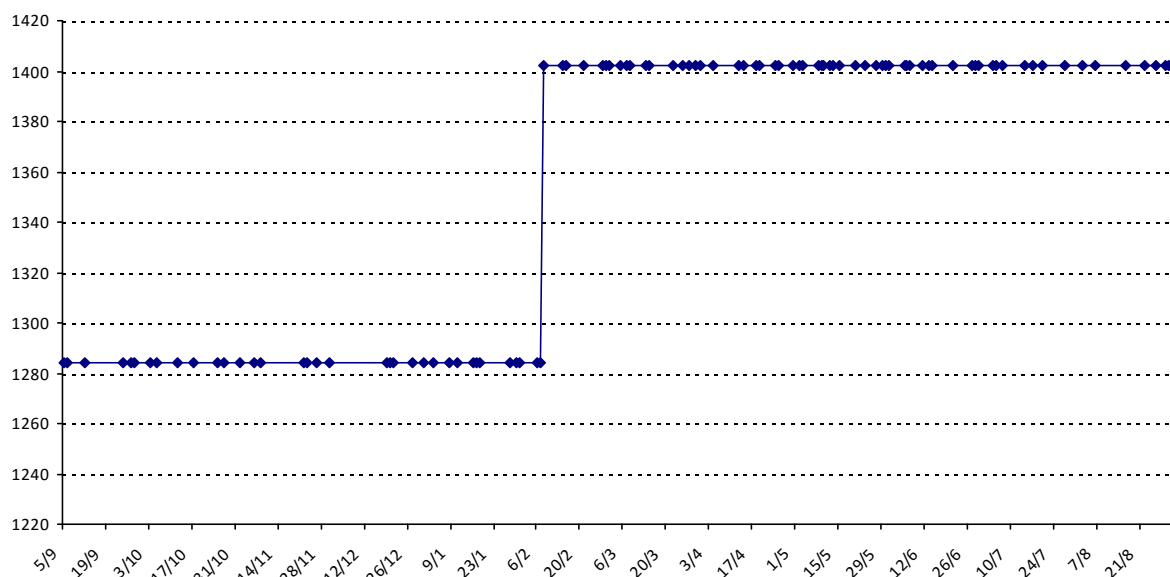

Montpellier, le 02/09/2015

Scrabble classique

METIER Sébastien

Licence : 1370669 Catégorie : S Club : P04 Fédé : FR

Vous trouverez ci-dessous le récapitulatif de vos résultats lors des tournois de Scrabble classique joués du :

01/09/2014 au 31/08/2015

Date	Tournoi	Série	Rang	Cote I.	Cote F.	Diff.	PS
08/02/2015	Tournoi d'Orléans	C	13/16	1284	1402	+118	0

Votre meilleure cote de la saison : **1402**

Votre cote record : **1402** le 08/02/2015, Tournoi d'Orléans

Evolution de votre cote au cours de la saison passée

Votre meilleure place dans un tournoi cette saison : **13e**.

	International	National (FR)
Votre meilleur classement de la saison :	827e	565e
Votre classement record :	827e, le 27/02/2015	565e, le 21/02/2015
Votre classement au 31/08/2015 :	903e	623e