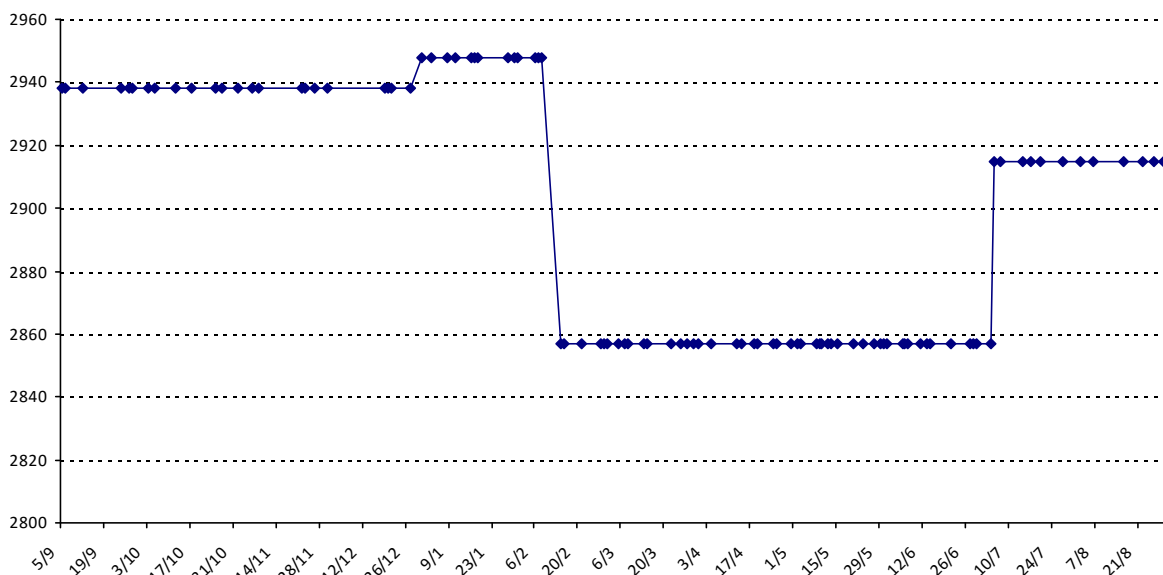

Montpellier, le 02/09/2015

Scrabble classique

FORT Daniel

Licence : 2034173 Catégorie : S Club : P05 Fédé : FR

Vous trouverez ci-dessous le récapitulatif de vos résultats lors des tournois de Scrabble classique joués du :
01/09/2014 au **31/08/2015**

Date	Tournoi	Série	Rang	Cote I.	Cote F.	Diff.	PS
31/12/2014	CLAP septembre-décembre 2014	J		2938	2948	+10	0
14/02/2015	Championnat régional Val de Loire	J	4/16	2948	2857	-91	1122
05/07/2015	Masters Val de Loire	J	1/8	2857	2915	+58	2800

Votre meilleure cote de la saison : **2948**

Votre cote record : **3236** le 30/04/2014, CLAP janvier-avril 2014

Evolution de votre cote au cours de la saison passée

Votre meilleure place dans un tournoi cette saison : **1e**. Vous avez gagné **1** tournoi cette année.

Vous avez gagné **3** tournois en tout.

	International	National (FR)
Votre meilleur classement de la saison :	15e	11e
Votre classement record :	15e, le 23/03/2014	11e, le 23/03/2014
Votre classement au 31/08/2015 :	85e	63e