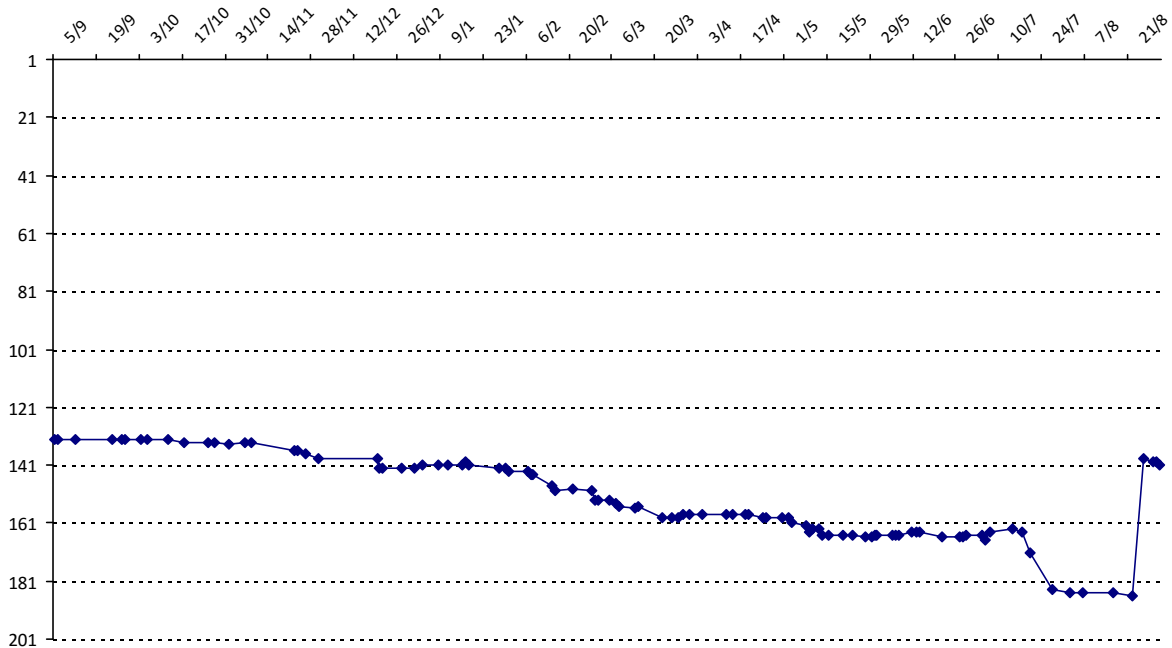

Evolution de votre classement international au cours de la saison passée

Vos points de sélection (PS) pour la saison de sélection écoulee : **378** points.
(vous avez terminé **190e** au classement du *Joueur de l'année*).

Vos PS pour les prochains Championnats du Monde : **1122** points (vous êtes actuellement **103e**).

Pour la saison 2015-2016, les barres d'accès sont : Joker (**2900**), série A (**2250**), série B (**1600**).
Votre cote au 31/08/2015 est de **2634** points, sauf réajustement, vous commencerez en série **A**.

Nous vous souhaitons une excellente saison **2015-2016** !