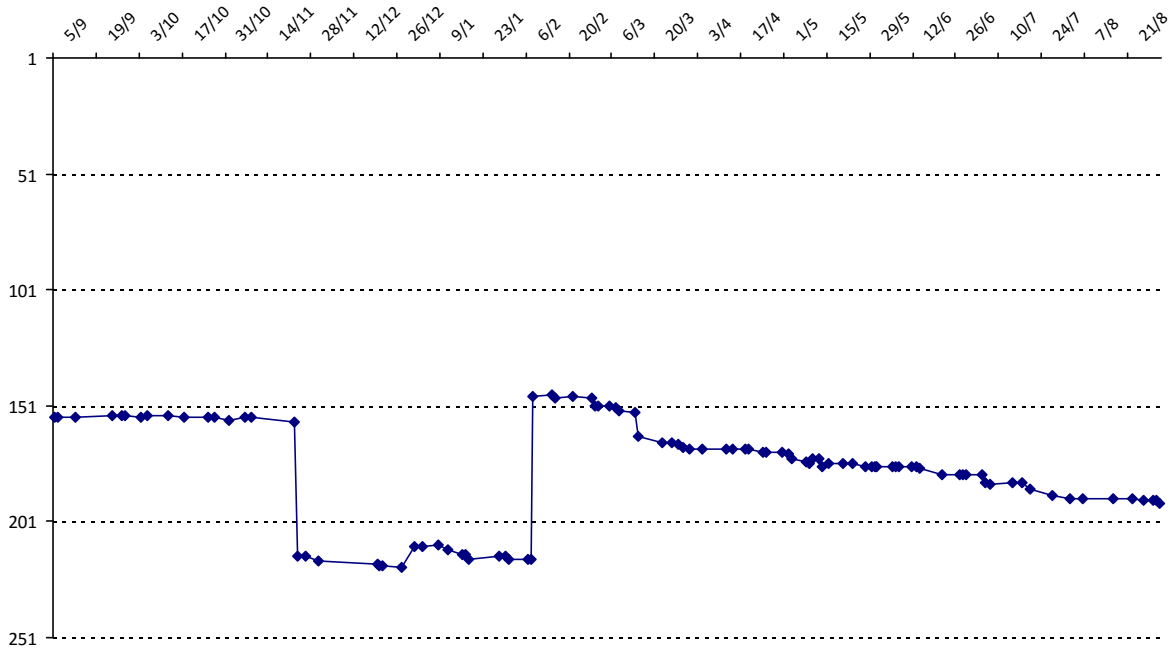

Votre classement record :

146e, le 14/02/2015

99e, le 14/02/2015

Votre classement au **31/08/2015** :

193e

131e

Evolution de votre classement international au cours de la saison passée

Vos points de sélection (PS) pour la saison de sélection écoulee : **619** points.

(vous avez terminé **170e** au classement du *Joueur de l'année*).

Vos PS pour les prochains Championnats du Monde : **0** points

Pour la saison 2015-2016, les barres d'accès sont : Joker (**2900**), série A (**2250**), série B (**1600**).

Votre cote au 31/08/2015 est de **2380** points, sauf réajustement, vous commencerez en série **A**.

Nous vous souhaitons une excellente saison **2015-2016** !