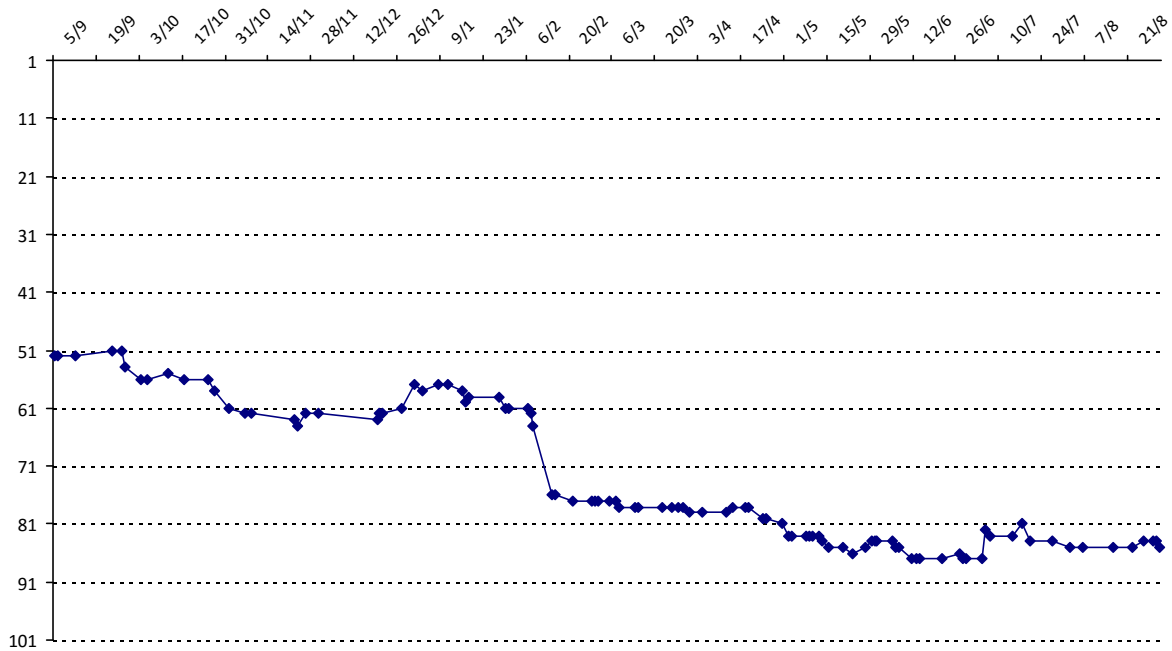

Evolution de votre classement international au cours de la saison passée

Vos points de sélection (PS) pour la saison de sélection écoulee : **1122** points.
(vous avez terminé **144e** au classement du *Joueur de l'année*).

Vos PS pour les prochains Championnats du Monde : **2800** points (vous êtes actuellement **57e**).

Pour la saison 2015-2016, les barres d'accès sont : Joker (**2900**), série A (**2250**), série B (**1600**).
Votre cote au 31/08/2015 est de **2915** points, sauf réajustement, vous commencerez en série **Joker**.

Nous vous souhaitons une excellente saison **2015-2016** !