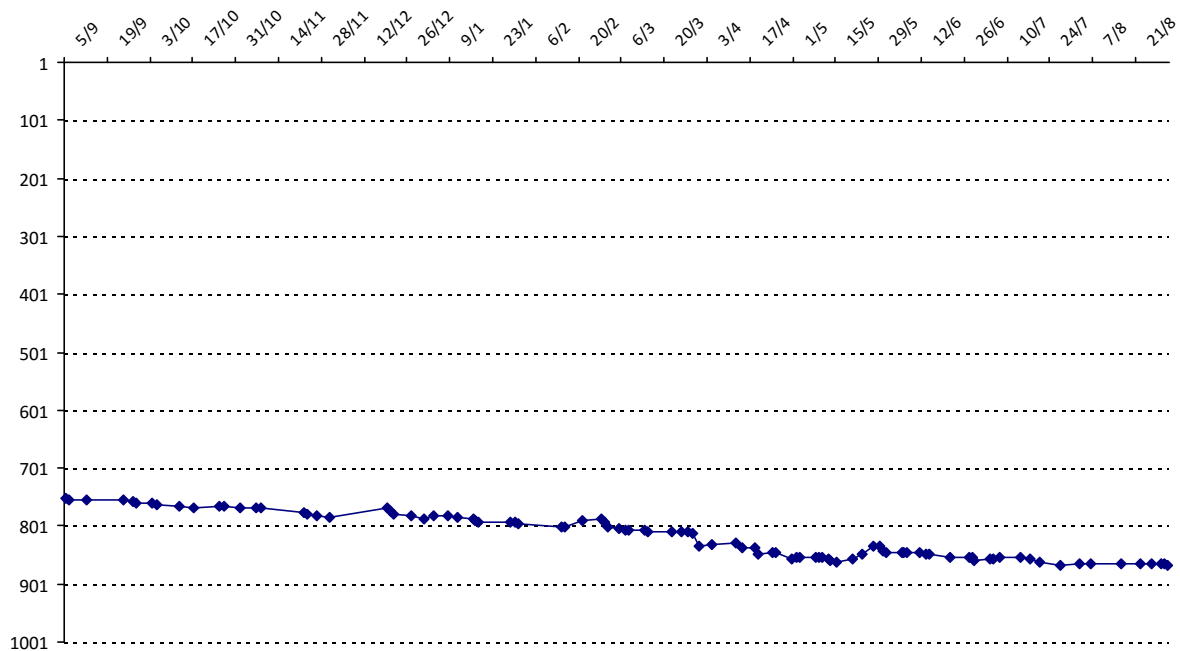

Evolution de votre classement international au cours de la saison passée

Vos points de sélection (PS) pour la saison de sélection écoulee : **0** points.

Vos PS pour les prochains Championnats du Monde : **0** points

Pour la saison 2015-2016, les barres d'accès sont : Joker (**2900**), série A (**2250**), série B (**1600**).
Votre cote au 31/08/2015 est de **1433** points, sauf réajustement, vous commencerez en série **C**.

Nous vous souhaitons une excellente saison **2015-2016** !