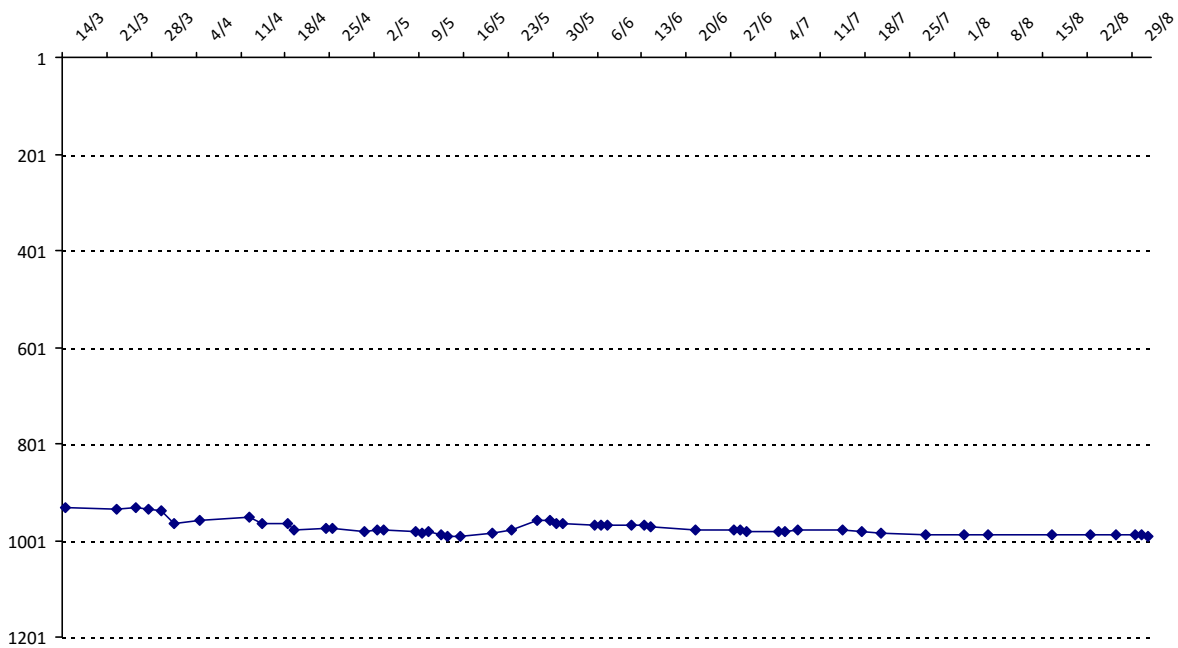

Evolution de votre classement international au cours de la saison passée

Vos points de sélection (PS) pour la saison de sélection écoulee : **0** points.

Vos PS pour les prochains Championnats du Monde : **0** points

Pour la saison 2015-2016, les barres d'accès sont : Joker (**2900**), série A (**2250**), série B (**1600**).
Votre cote au 31/08/2015 est de **1335** points, sauf réajustement, vous commencerez en série **C**.

Nous vous souhaitons une excellente saison **2015-2016** !