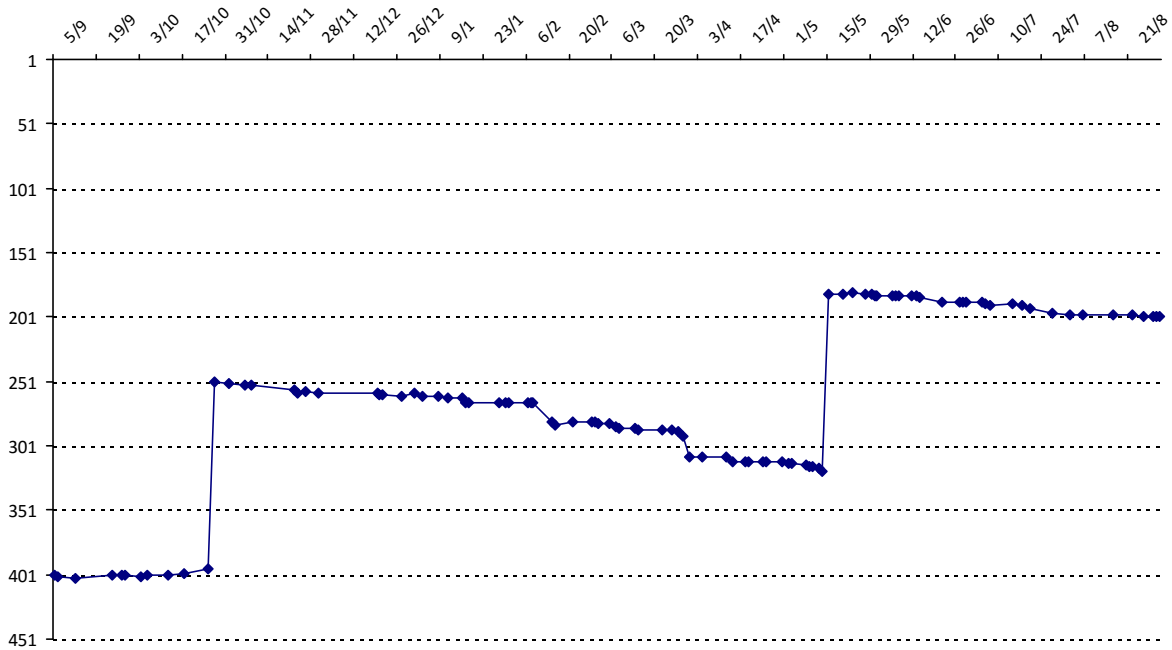

Evolution de votre classement international au cours de la saison passée

Vos points de sélection (PS) pour la saison de sélection écoulee : **0** points.

Vos PS pour les prochains Championnats du Monde : **0** points

Pour la saison 2015-2016, les barres d'accès sont : Joker (**2900**), série A (**2250**), série B (**1600**).
Votre cote au 31/08/2015 est de **2358** points, sauf réajustement, vous commencerez en série **A**.

Nous vous souhaitons une excellente saison **2015-2016** !