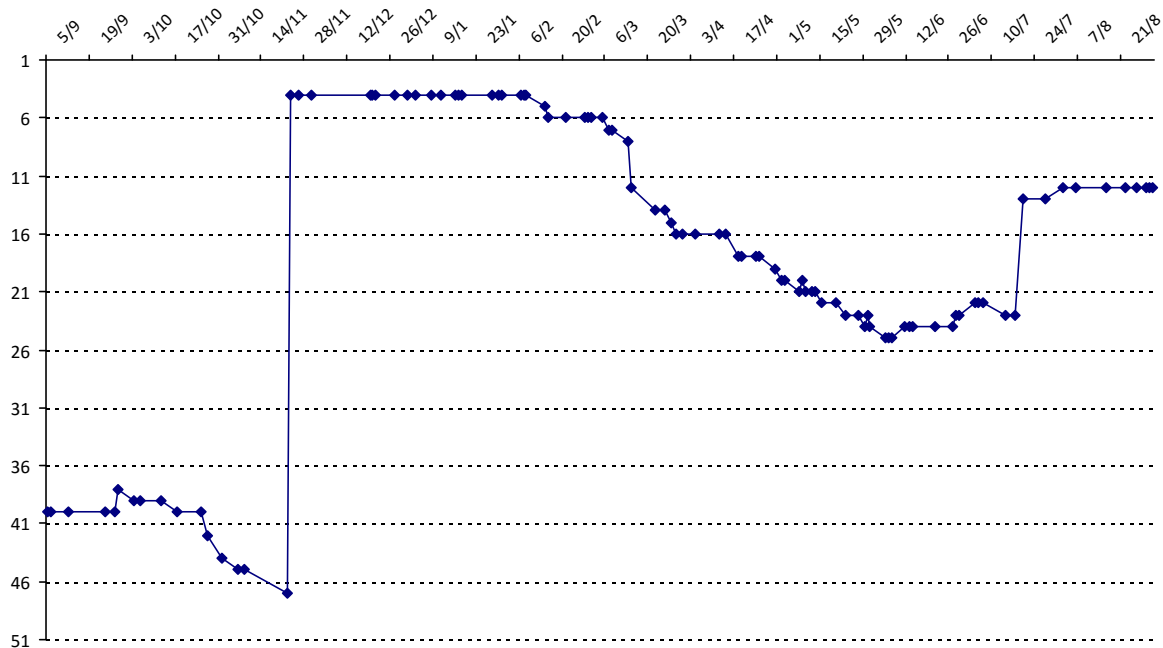

Votre classement record :

1e, le 13/09/2008

1e, le 13/09/2008

Votre classement au **31/08/2015** :

12e

8e

Evolution de votre classement international au cours de la saison passée

Vos points de sélection (PS) pour la saison de sélection écoulee : **16235** points.

(vous avez terminé **18e** au classement du *Joueur de l'année*).

Vos PS pour les prochains Championnats du Monde : **4657** points (vous êtes actuellement **30e**).

Pour la saison 2015-2016, les barres d'accès sont : Joker (**2900**), série A (**2250**), série B (**1600**).

Votre cote au 31/08/2015 est de **3418** points, sauf réajustement, vous commencerez en série **Joker**.

Nous vous souhaitons une excellente saison **2015-2016** !