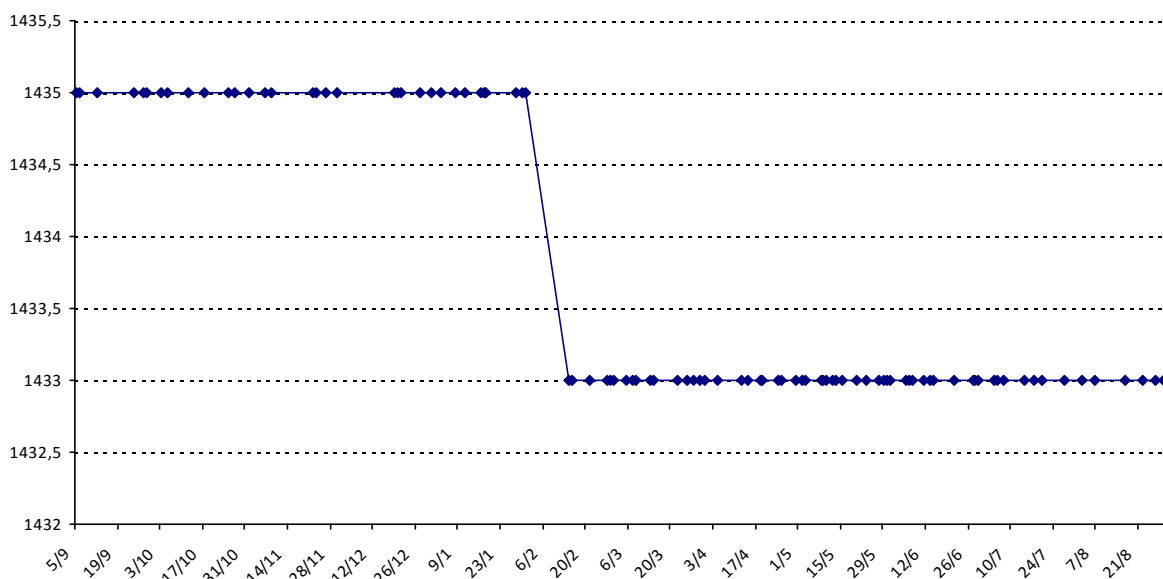

Montpellier, le 02/09/2015

Scrabble classique

VIDAL Lucette

Licence : 1136474   Catégorie : S   Club : P15   Fédé : FR

Vous trouverez ci-dessous le récapitulatif de vos résultats lors des tournois de Scrabble classique joués du :

01/09/2014 au **31/08/2015**

Date	Tournoi	Série	Rang	Cote I.	Cote F.	Diff.	PS
14/02/2015	Championnat régional Val de Loire	C	15/16	1435	1433	-2	0

Votre meilleure cote de la saison : **1435**

Votre cote record : **1435** le 03/02/2013, Championnat régional Val de Loire

Evolution de votre cote au cours de la saison passée

Votre meilleure place dans un tournoi cette saison : **15e**.

	International	National (FR)
Votre meilleur classement de la saison :	704e	448e
Votre classement record :	583e, le 10/02/2013	416e, le 03/02/2013
Votre classement au 31/08/2015 :	868e	595e