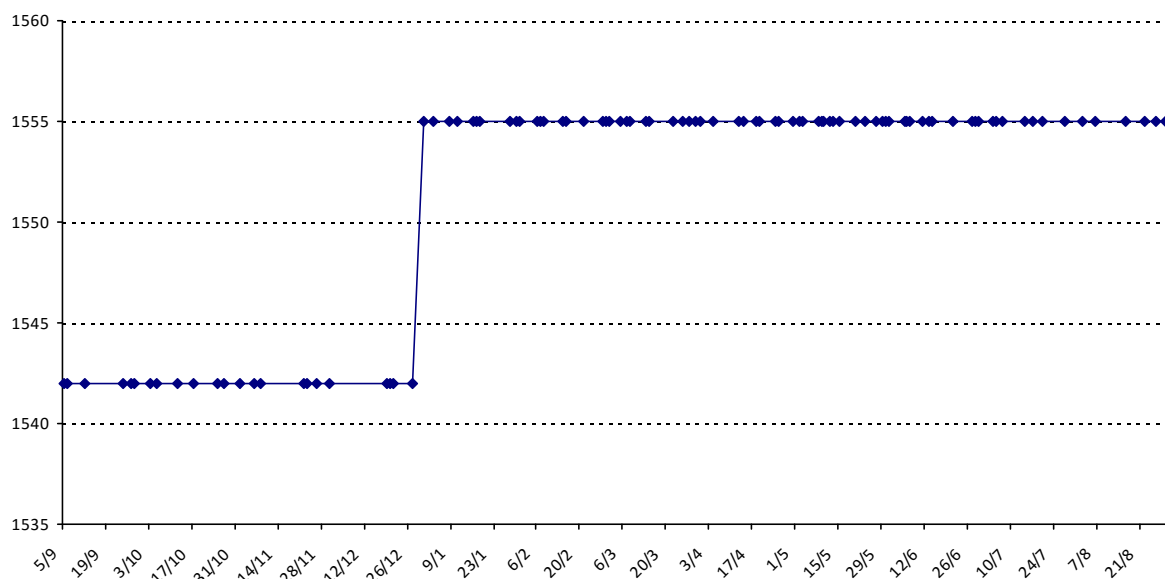

Montpellier, le 02/09/2015

Scrabble classique

VERDIER Marie-Chantal

Licence : 1156606 Catégorie : V Club : P01 Fédé : FR

Vous trouverez ci-dessous le récapitulatif de vos résultats lors des tournois de Scrabble classique joués du :

01/09/2014 au **31/08/2015**

Date	Tournoi	Série	Rang	Cote I.	Cote F.	Diff.	PS
31/12/2014	CLAP septembre-décembre 2014	C		1542	1555	+13	0

Votre meilleure cote de la saison : **1555**

Votre cote record : **1558** le 03/02/2013, Championnat régional Val de Loire

Evolution de votre cote au cours de la saison passée

Votre meilleure place dans un tournoi cette saison : e.

	International	National (FR)
Votre meilleur classement de la saison :	573e	364e
Votre classement record :	477e, le 10/02/2013	330e, le 03/02/2013
Votre classement au 31/08/2015 :	741e	499e