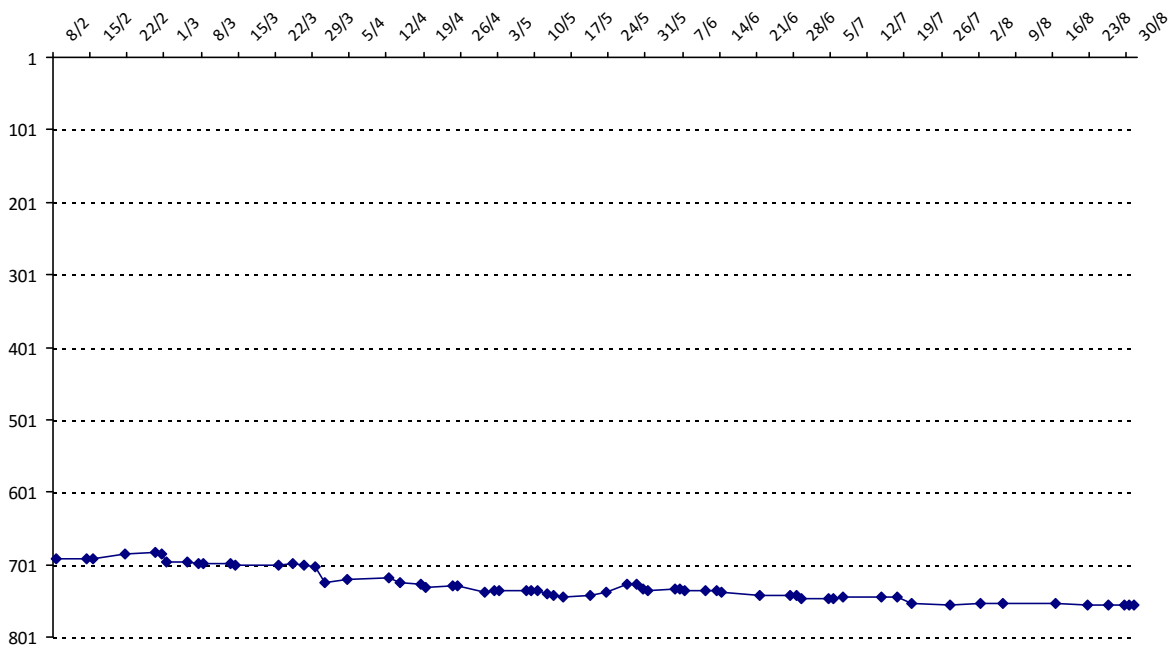

Evolution de votre classement international au cours de la saison passée

Vos points de sélection (PS) pour la saison de sélection écoulee : **0** points.

Vos PS pour les prochains Championnats du Monde : **0** points

Pour la saison 2015-2016, les barres d'accès sont : Joker (**2900**), série A (**2250**), série B (**1600**).
Votre cote au 31/08/2015 est de **1540** points, sauf réajustement, vous commencerez en série **C**.

Nous vous souhaitons une excellente saison **2015-2016** !