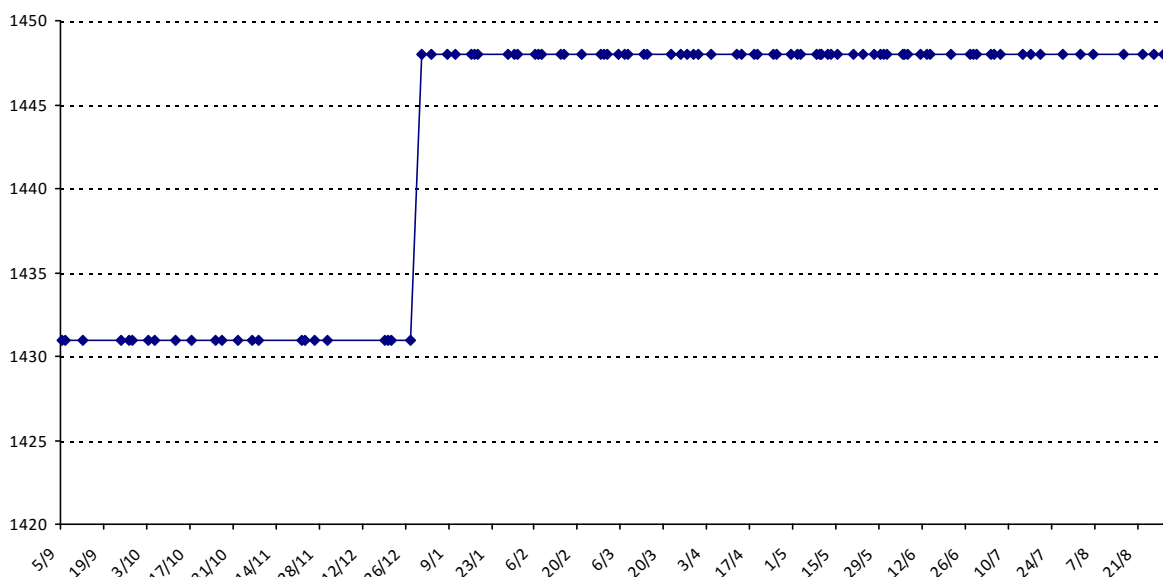

01/09/2014 au **31/08/2015**

Date	Tournoi	Série	Rang	Cote I.	Cote F.	Diff.	PS
31/12/2014	CLAP septembre-décembre 2014	C		1431	1448	+17	0

Votre meilleure cote de la saison : **1448**Votre cote record : **1448** le 31/12/2014, CLAP septembre-décembre 2014