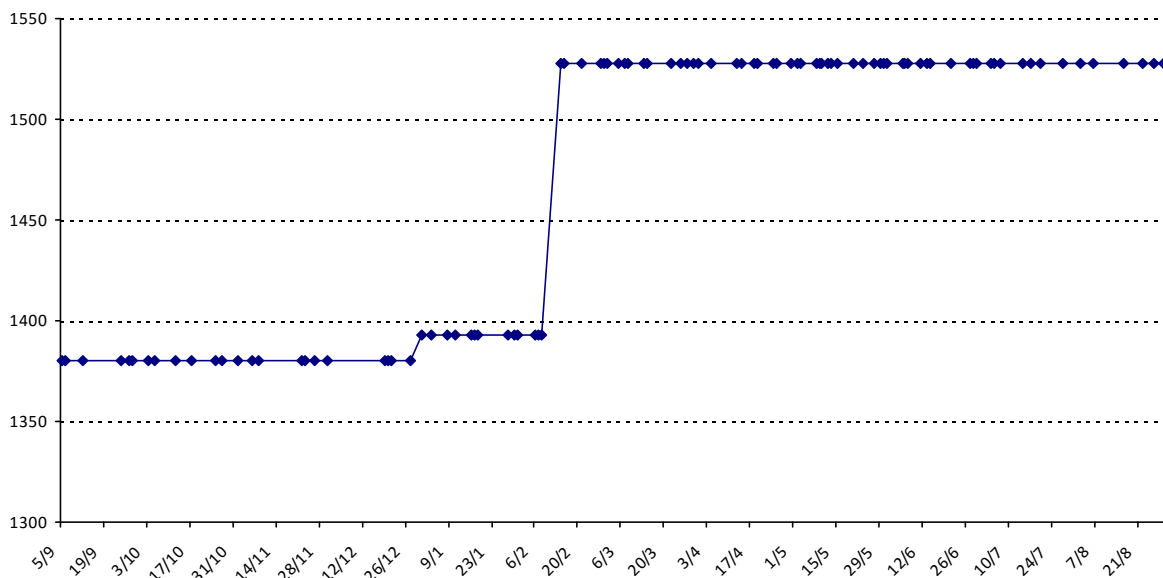

Montpellier, le 02/09/2015

Scrabble classique

HERVY Carole

Licence : 2330856 Catégorie : S Club : P05 Fédé : FR

Vous trouverez ci-dessous le récapitulatif de vos résultats lors des tournois de Scrabble classique joués du :
01/09/2014 au **31/08/2015**

Date	Tournoi	Série	Rang	Cote I.	Cote F.	Diff.	PS
31/12/2014	CLAP septembre-décembre 2014	C		1380	1393	+13	0
14/02/2015	Championnat régional Val de Loire	C	12/16	1393	1528	+135	0

Votre meilleure cote de la saison : **1528**

Votre cote record : **1566** le 31/12/2012, CLAP septembre-décembre 2012

Evolution de votre cote au cours de la saison passée

Votre meilleure place dans un tournoi cette saison : **12e**.

	International	National (FR)
Votre meilleur classement de la saison :	685e	435e
Votre classement record :	423e, le 29/04/2011	309e, le 29/04/2011
Votre classement au 31/08/2015 :	770e	523e