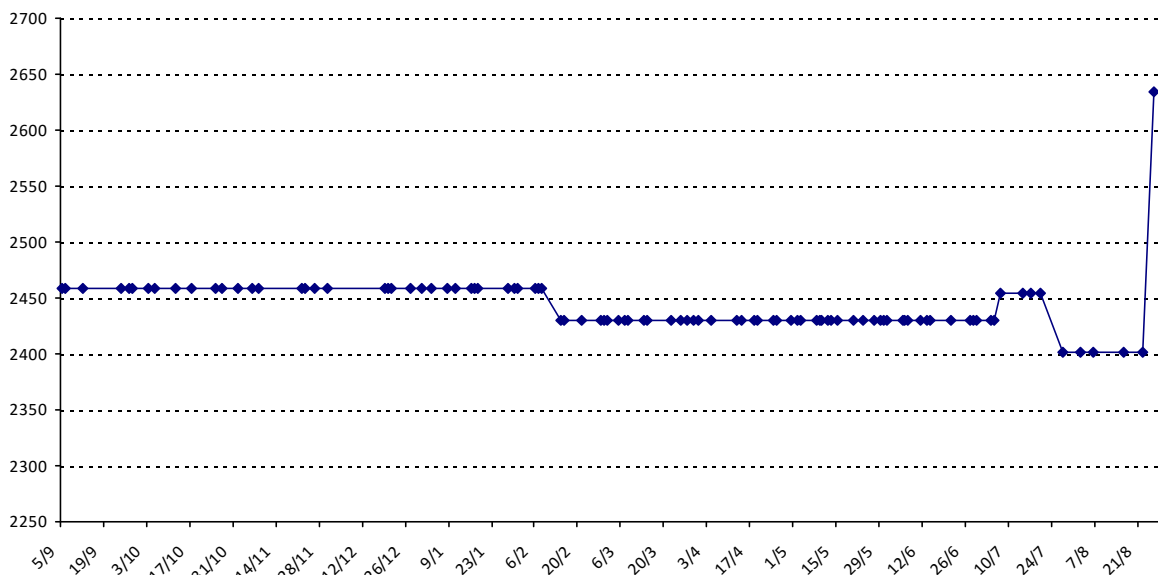

Montpellier, le 02/09/2015

Scrabble classique

GRIMAL Rémi

Licence : 1002414 Catégorie : E Club : P05 Fédé : FR

Vous trouverez ci-dessous le récapitulatif de vos résultats lors des tournois de Scrabble classique joués du :

01/09/2014 au 31/08/2015

Date	Tournoi	Série	Rang	Cote I.	Cote F.	Diff.	PS
14/02/2015	Championnat régional Val de Loire	A	7/16	2459	2430	-29	0
07/07/2015	Tournoi de La Bresse	A	14/38	2430	2455	+25	0
27/07/2015	Festival de Vaujany	A	6/20	2455	2401	-54	496
26/08/2015	Festival du Touquet	A	5/16	2401	2634	+233	626

Votre meilleure cote de la saison : **2634**

Votre cote record : **2634** le 26/08/2015, Festival du Touquet

Evolution de votre cote au cours de la saison passée

Votre meilleure place dans un tournoi cette saison : **5e**.

Vous avez gagné **1** tournoi en tout.

International

National (FR)

Votre meilleur classement de la saison :

116e

83e

Votre classement record :

116e, le 02/08/2014

83e, le 02/08/2014

Votre classement au **31/08/2015** :

141e

97e