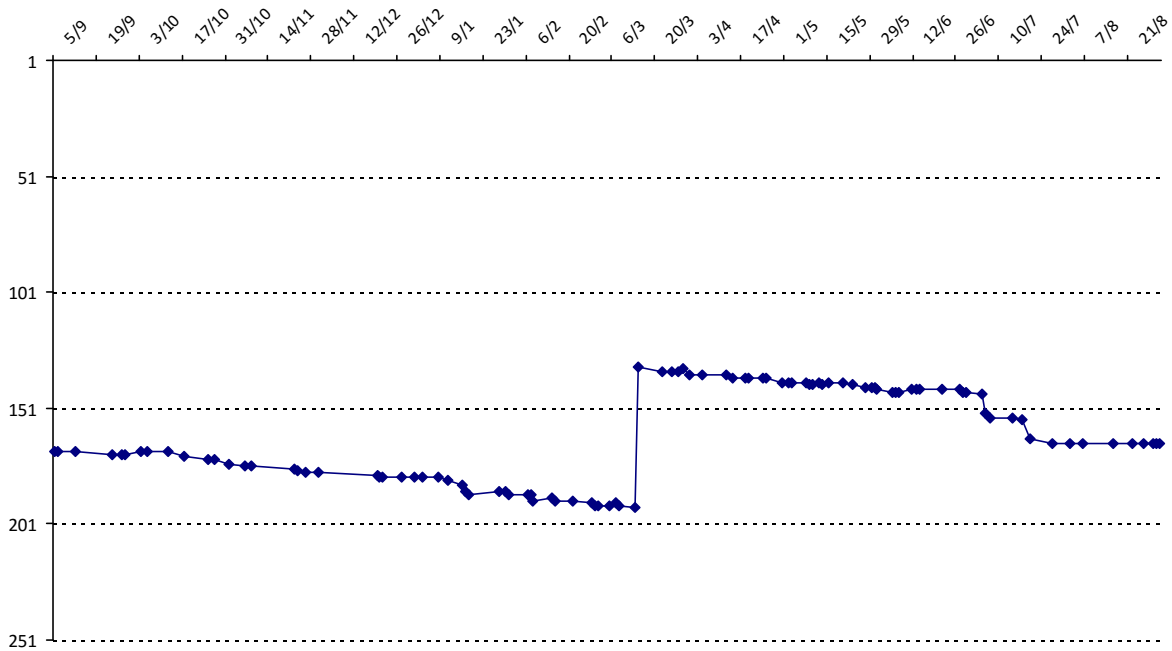

Evolution de votre classement international au cours de la saison passée

Vos points de sélection (PS) pour la saison de sélection écoulee : **1213** points.
(vous avez terminé **136e** au classement du *Joueur de l'année*).

Vos PS pour les prochains Championnats du Monde : **0** points

Pour la saison 2015-2016, les barres d'accès sont : Joker (**2900**), série A (**2250**), série B (**1600**).
Votre cote au 31/08/2015 est de **2490** points, sauf réajustement, vous commencerez en série **A**.

Nous vous souhaitons une excellente saison **2015-2016** !