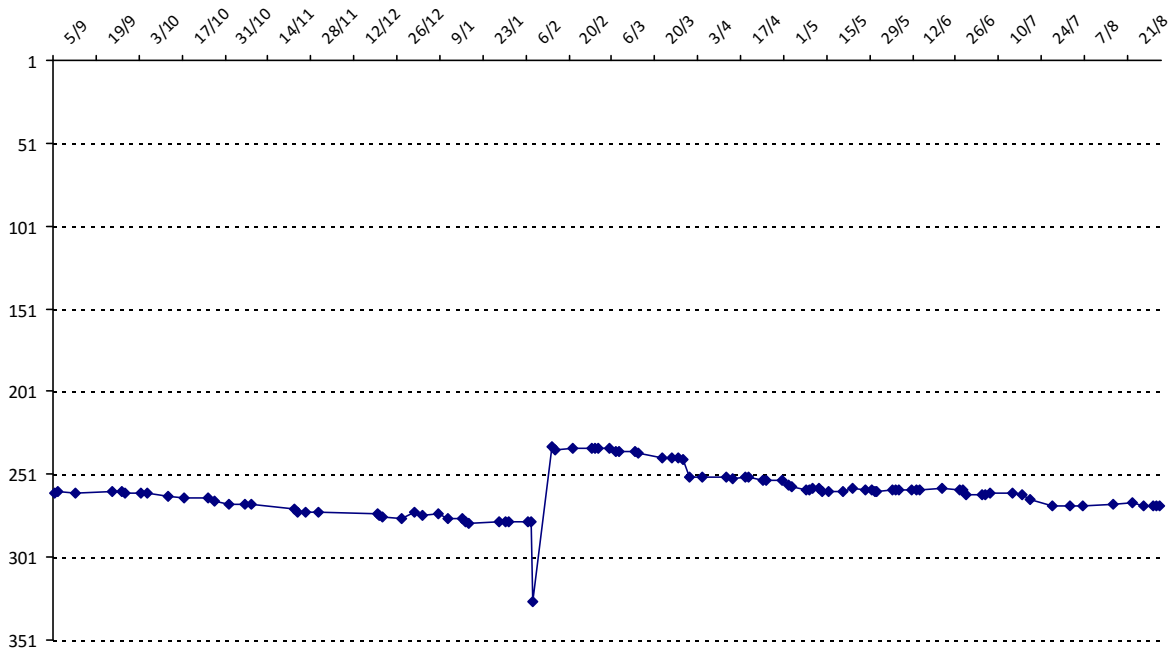

Votre meilleure cote de la saison : **2163**Votre cote record : **2163** le 14/02/2015, Championnat régional Val de Loire

Evolution de votre cote au cours de la saison passée

Votre meilleure place dans un tournoi cette saison : **6e.**

Votre meilleur classement de la saison :

International

230e

National (FR)

159e

Votre classement record :

192e, le 30/04/2006**143e, le 03/02/2013**Votre classement au **31/08/2015** :**270e****176e**

Evolution de votre classement international au cours de la saison passée