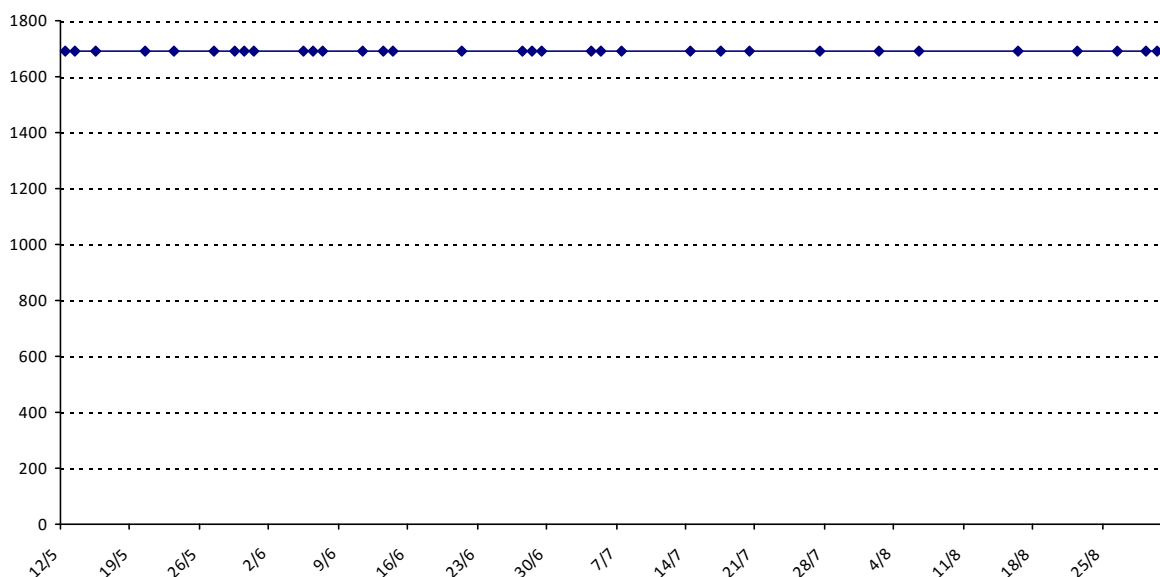

Montpellier, le 02/09/2015

Scrabble classique

ROUX Corinne

Licence : 1441775 Catégorie : S Club : P08 Fédé : FR

Vous trouverez ci-dessous le récapitulatif de vos résultats lors des tournois de Scrabble classique joués du :

01/09/2014 au **31/08/2015**

Date	Tournoi	Série	Rang	Cote I.	Cote F.	Diff.	PS
12/05/2015	Coupe du Parc (Vichy)	C	5/26	1450	1689	+239	1390

Votre meilleure cote de la saison : **1689**

Votre cote record : **1689** le 12/05/2015, Coupe du Parc (Vichy)

Evolution de votre cote au cours de la saison passée

Votre meilleure place dans un tournoi cette saison : **5e**.

	International	National (FR)
Votre meilleur classement de la saison :	557e	373e
Votre classement record :	557e, le 27/05/2015	373e, le 12/05/2015
Votre classement au 31/08/2015 :	590e	390e