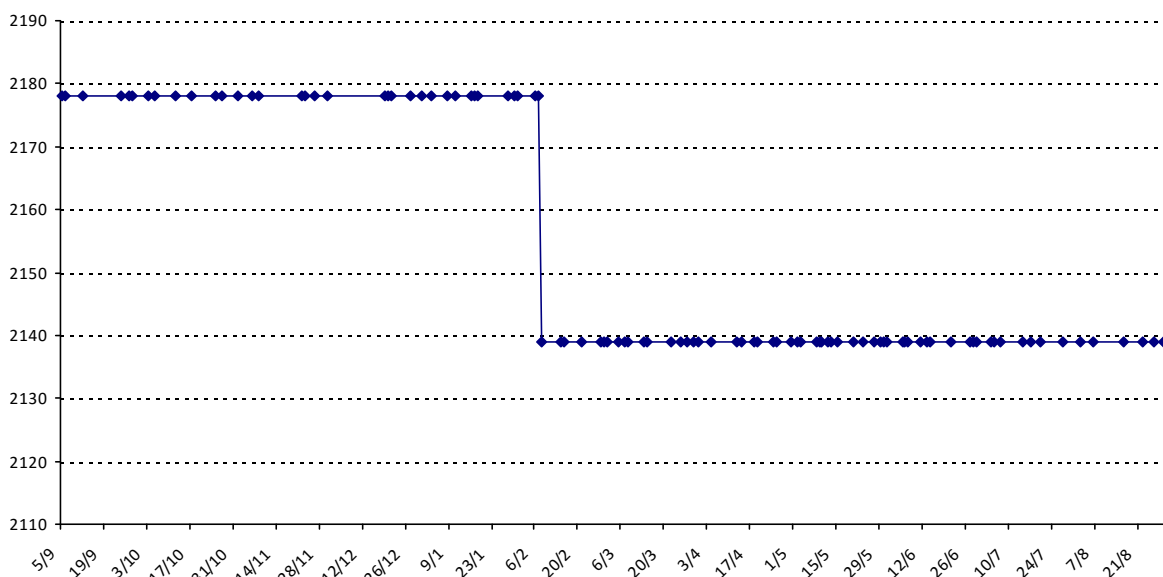

Montpellier, le 02/09/2015

Scrabble classique

GUIZARD Jean-Michel

Licence : 1710187 Catégorie : S Club : P12 Fédé : FR

Vous trouverez ci-dessous le récapitulatif de vos résultats lors des tournois de Scrabble classique joués du :
01/09/2014 au 31/08/2015

Date	Tournoi	Série	Rang	Cote I.	Cote F.	Diff.	PS
08/02/2015	Tournoi d'Orléans	A	12/16	2178	2139	-39	0

Votre meilleure cote de la saison : **2178**

Votre cote record : **2178** le 06/07/2014, Masters Val de Loire (Mainvilliers)

Evolution de votre cote au cours de la saison passée

Votre meilleure place dans un tournoi cette saison : **12e**.

	International	National (FR)
Votre meilleur classement de la saison :	181e	126e
Votre classement record :	83e, le 28/02/2009	70e, le 28/02/2009
Votre classement au 31/08/2015 :	287e	187e