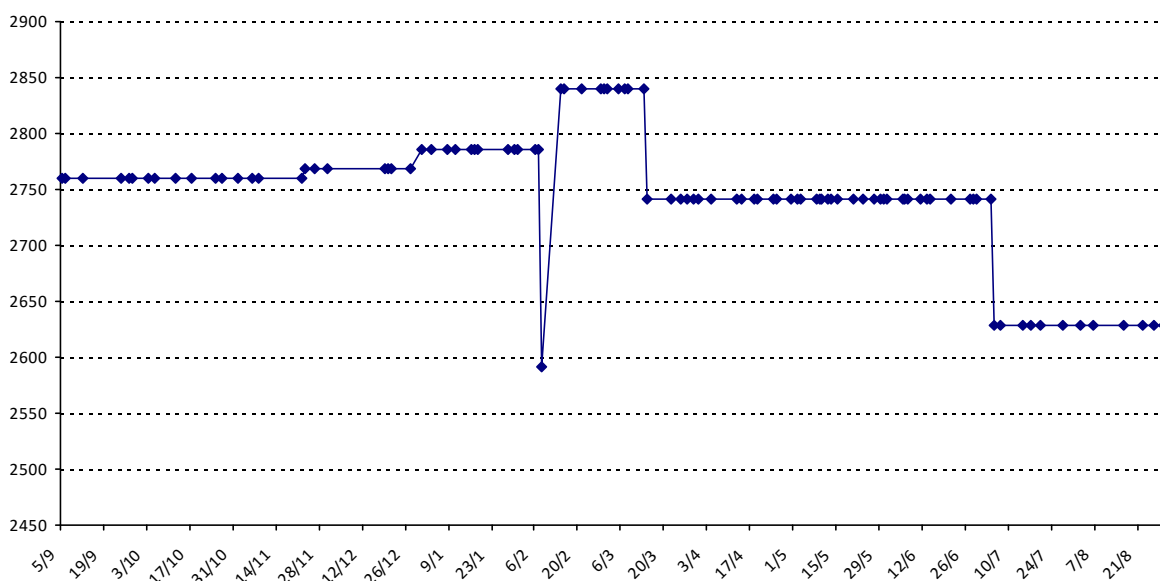

Montpellier, le 02/09/2015

Scrabble classique

MOSBACH Frédéric

Licence : 2338767 Catégorie : S Club : P09 Fédé : FR

Vous trouverez ci-dessous le récapitulatif de vos résultats lors des tournois de Scrabble classique joués du :
01/09/2014 au **31/08/2015**

Date	Tournoi	Série	Rang	Cote I.	Cote F.	Diff.	PS
23/11/2014	Open de France (Ronchin)	A	14/32	2760	2769	+9	0
31/12/2014	CLAP septembre-décembre 2014	A		2769	2786	+17	0
08/02/2015	Tournoi d'Orléans	A	15/16	2699	2592	-107	0
14/02/2015	Championnat régional Val de Loire	A	1/16	2592	2840	+248	2806
14/03/2015	Tournoi de Mainvilliers	J	5/15	2840	2742	-98	606
05/07/2015	Masters Val de Loire	A	5/8	2742	2628	-114	0
31/08/2015	CLAP mai-août 2015	A		2628	2636	+8	0

Votre meilleure cote de la saison : **2840**

Votre cote record : **3138** le 01/07/2012, Masters Val de Loire

Evolution de votre cote au cours de la saison passée

Votre meilleure place dans un tournoi cette saison : **1e**. Vous avez gagné **1** tournoi cette année.

Vous avez gagné **5** tournois en tout.