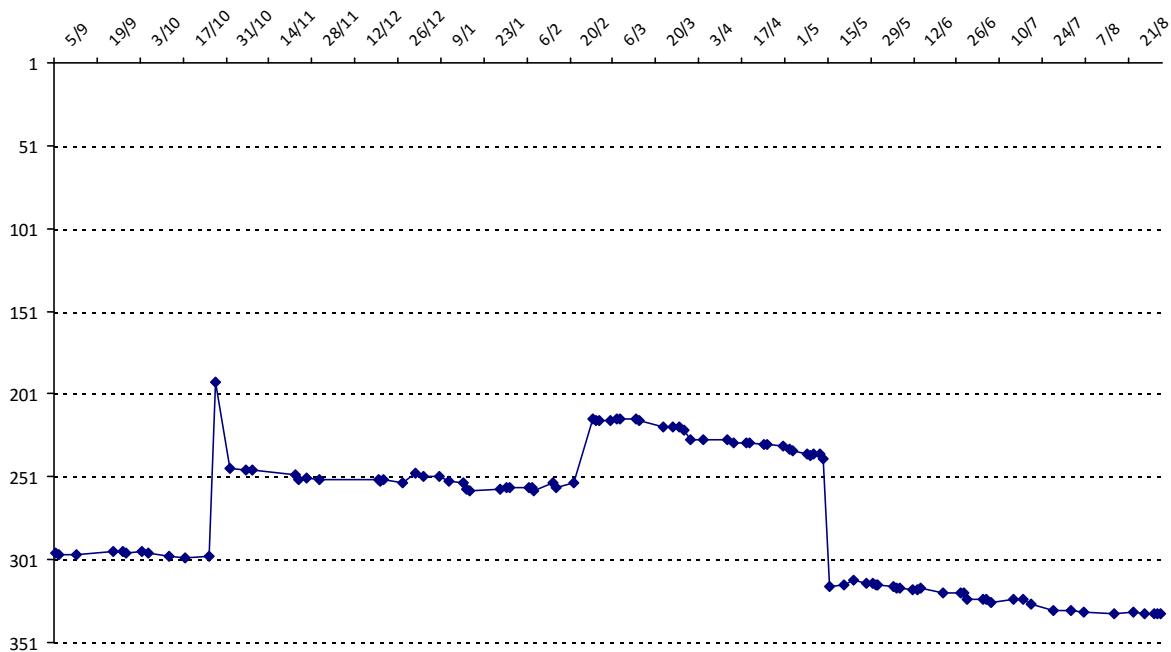

International	National (FR)
Votre meilleur classement de la saison :	194e	132e
Votre classement record :	162e, le 26/11/2011	117e, le 26/11/2011
Votre classement au 31/08/2015 :	334e	218e

Evolution de votre classement international au cours de la saison passée

Vos points de sélection (PS) pour la saison de sélection écoulee : **0** points.

Vos PS pour les prochains Championnats du Monde : **0** points

Pour la saison 2015-2016, les barres d'accès sont : Joker (**2900**), série A (**2250**), série B (**1600**).
Votre cote au 31/08/2015 est de **2061** points, sauf réajustement, vous commencerez en série **B**.

Nous vous souhaitons une excellente saison **2015-2016** !