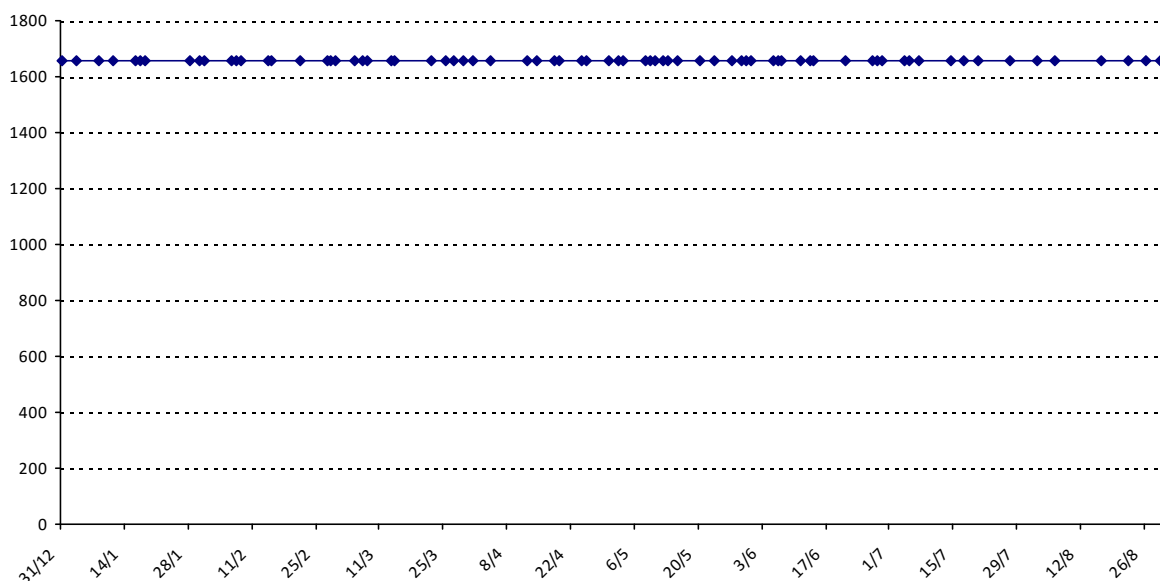

01/09/2014 au **31/08/2015**

Date	Tournoi	Série	Rang	Cote I.	Cote F.	Diff.	PS
31/12/2014	CLAP septembre-décembre 2014	B		1650	1655	+5	0

Votre meilleure cote de la saison : **1655**Votre cote record : **1655** le 31/12/2014, CLAP septembre-décembre 2014