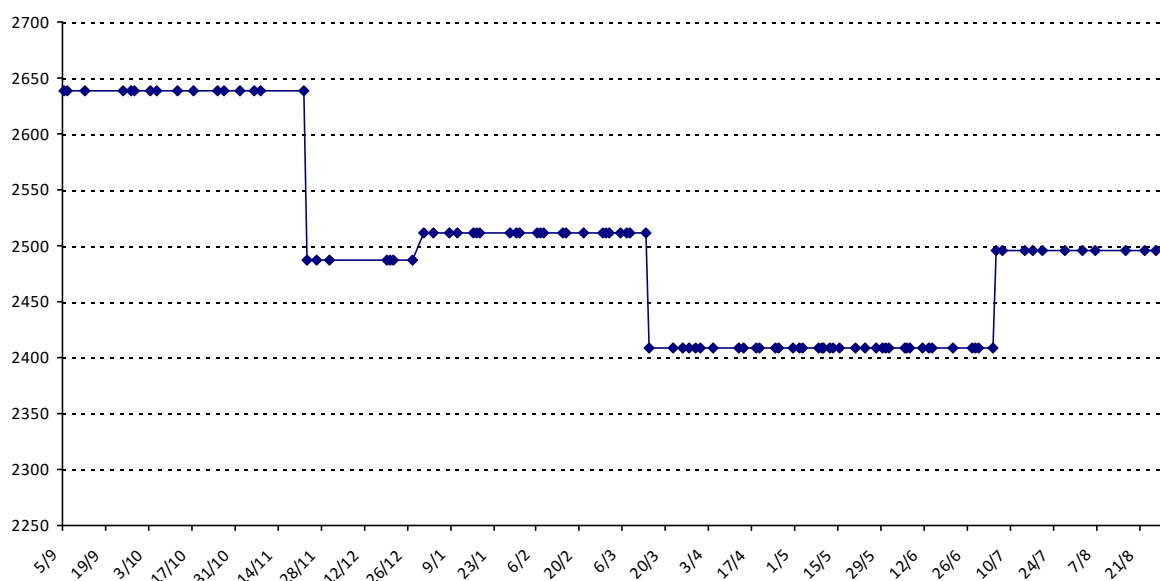

Montpellier, le 02/09/2015

Scrabble classique

SAUNDERS Yvric

Licence : 1141333 Catégorie : S Club : P09 Fédé : FR

Vous trouverez ci-dessous le récapitulatif de vos résultats lors des tournois de Scrabble classique joués du :

01/09/2014 au 31/08/2015

Date	Tournoi	Série	Rang	Cote I.	Cote F.	Diff.	PS
23/11/2014	Open de France (Ronchin)	A	21/32	2638	2487	-151	0
31/12/2014	CLAP septembre-décembre 2014	A		2487	2512	+25	0
14/03/2015	Tournoi de Mainvilliers	A	10/15	2512	2409	-103	0
05/07/2015	Masters Val de Loire	A	3/8	2409	2496	+87	0
31/08/2015	CLAP mai-août 2015	A		2496	2508	+12	0

Votre meilleure cote de la saison : **2638**

Votre cote record : **2747** le 30/04/2014, CLAP janvier-avril 2014

Evolution de votre cote au cours de la saison passée

Votre meilleure place dans un tournoi cette saison : **3e**.

International

National (FR)

Votre meilleur classement de la saison :

65e

49e