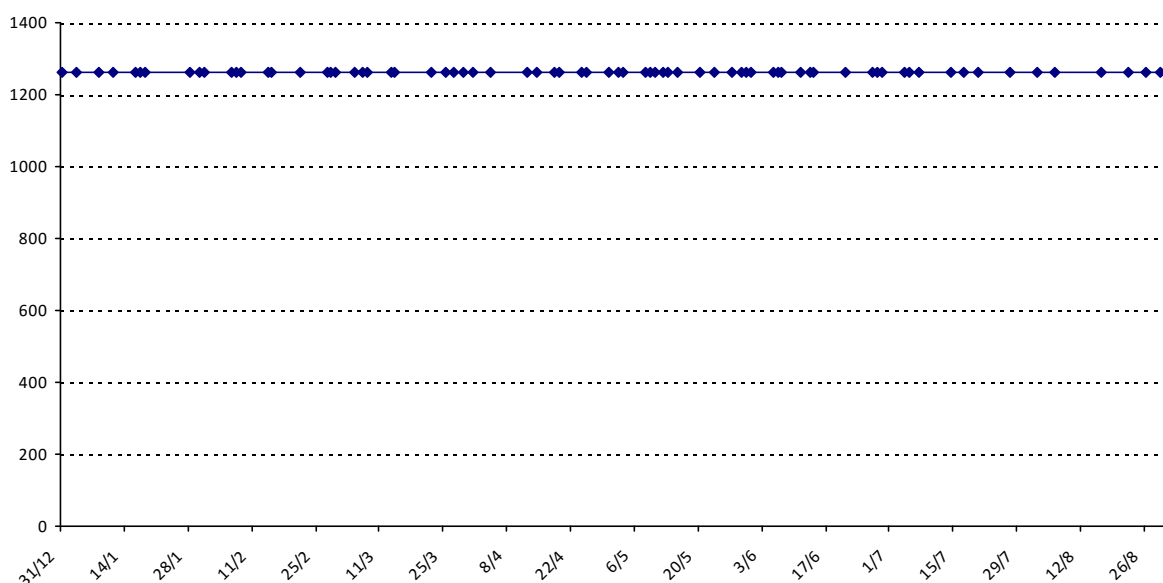

Montpellier, le 02/09/2015

Scrabble classique

FORT Nina

Licence : 1006559 Catégorie : D Club : P05 Fédé : FR

Vous trouverez ci-dessous le récapitulatif de vos résultats lors des tournois de Scrabble classique joués du :
01/09/2014 au **31/08/2015**

Date	Tournoi	Série	Rang	Cote I.	Cote F.	Diff.	PS
31/12/2014	CLAP septembre-décembre 2014	C		1250	1263	+13	0

Votre meilleure cote de la saison : **1263**

Votre cote record : **1263** le 31/12/2014, CLAP septembre-décembre 2014

Evolution de votre cote au cours de la saison passée

Votre meilleure place dans un tournoi cette saison : e.

	International	National (FR)
Votre meilleur classement de la saison :	968e	652e
Votre classement record :	968e, le 27/02/2015	652e, le 21/02/2015
Votre classement au 31/08/2015 :	1046e	709e