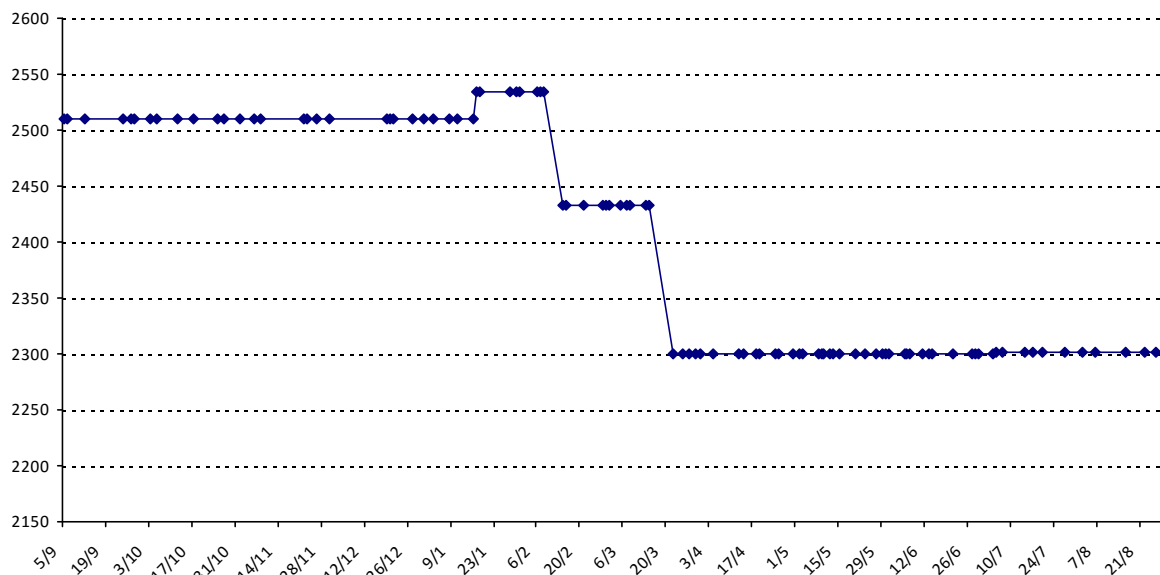

Montpellier, le 02/09/2015

Scrabble classique

BELLEVILLE Pierre

Licence : 1450288 Catégorie : V Club : P04 Fédé : FR

Vous trouverez ci-dessous le récapitulatif de vos résultats lors des tournois de Scrabble classique joués du :

01/09/2014 au 31/08/2015

Date	Tournoi	Série	Rang	Cote I.	Cote F.	Diff.	PS
17/01/2015	Tournoi de Saint-Jean-d'Angély	A	3/17	2510	2535	+25	1802
14/02/2015	Championnat régional Val de Loire	A	13/16	2535	2433	-102	0
22/03/2015	Championnat de France 2015 (Valentigney)	A	45/66	2433	2300	-133	0
05/07/2015	Masters Val de Loire	A	7/8	2300	2302	+2	0

Votre meilleure cote de la saison : **2535**

Votre cote record : **2634** le 06/07/2014, Masters Val de Loire (Mainvilliers)

Evolution de votre cote au cours de la saison passée

Votre meilleure place dans un tournoi cette saison : **3e**.

	International	National (FR)
Votre meilleur classement de la saison :	94e	69e
Votre classement record :	51e, le 17/09/2004	49e, le 17/09/2004
Votre classement au 31/08/2015 :	220e	150e