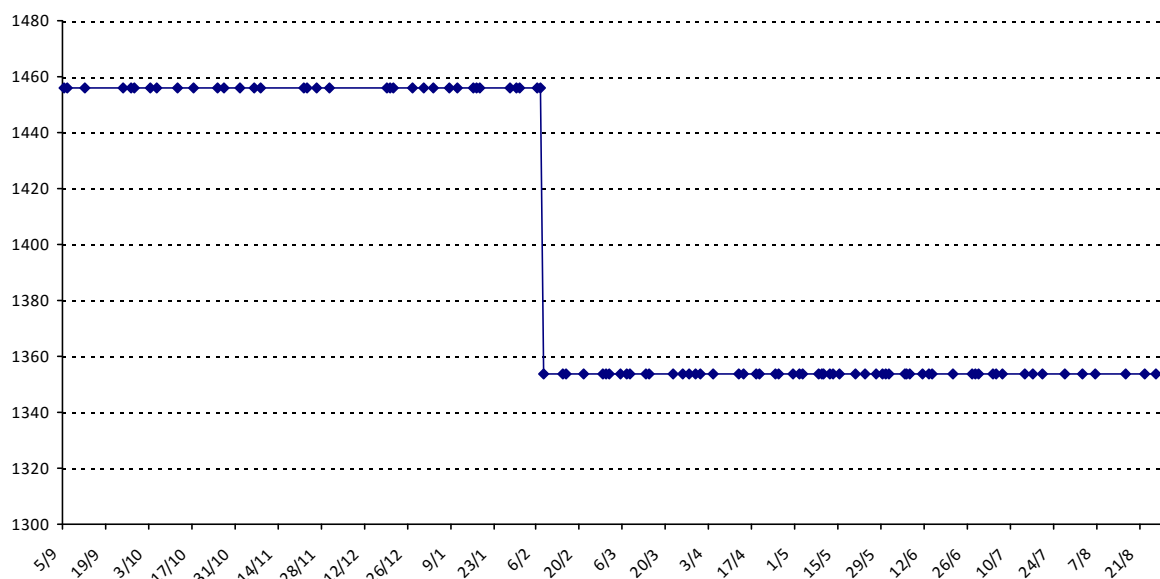

Montpellier, le 02/09/2015

Scrabble classique

TURPIN Anne-Marie

Licence : 2570279 Catégorie : V Club : P04 Fédé : FR

Vous trouverez ci-dessous le récapitulatif de vos résultats lors des tournois de Scrabble classique joués du :

01/09/2014 au **31/08/2015**

Date	Tournoi	Série	Rang	Cote I.	Cote F.	Diff.	PS
08/02/2015	Tournoi d'Orléans	C	16/16	1456	1354	-102	0

Votre meilleure cote de la saison : **1456**

Votre cote record : **1456** le 09/02/2014, Championnat régional Val de Loire

Evolution de votre cote au cours de la saison passée

Votre meilleure place dans un tournoi cette saison : **16e**.

	International	National (FR)
Votre meilleur classement de la saison :	709e	459e
Votre classement record :	709e, le 21/05/2014	459e, le 22/03/2014
Votre classement au 31/08/2015 :	974e	669e