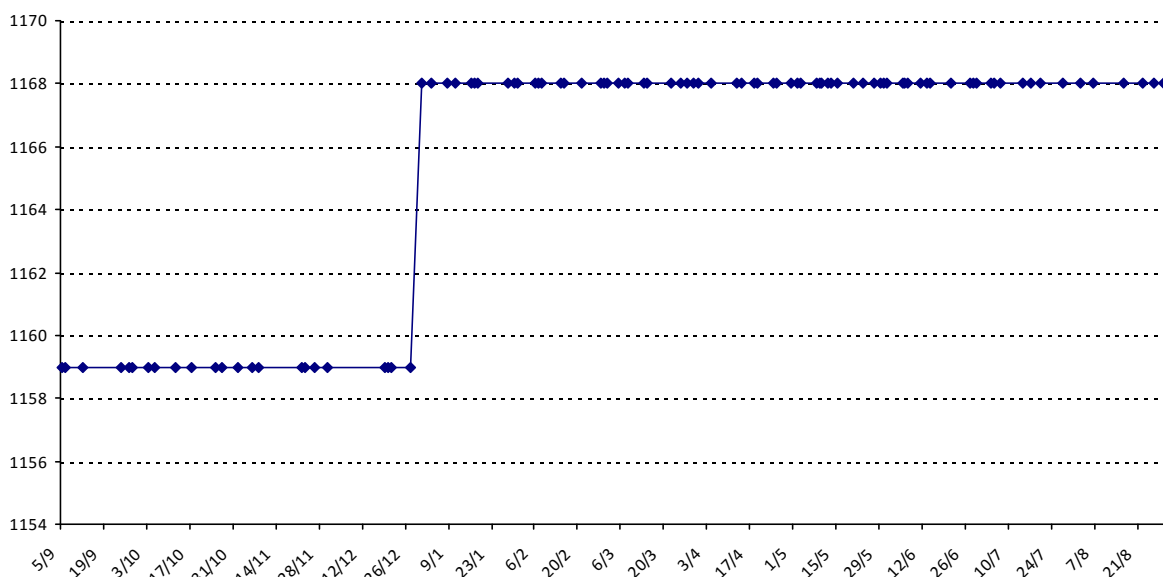

Montpellier, le 02/09/2015

Scrabble classique

POITRENAUD Louis

Licence : 2570461   Catégorie : D   Club : P05   Fédé : FR

Vous trouverez ci-dessous le récapitulatif de vos résultats lors des tournois de Scrabble classique joués du :

01/09/2014 au **31/08/2015**

Date	Tournoi	Série	Rang	Cote I.	Cote F.	Diff.	PS
31/12/2014	CLAP septembre-décembre 2014	C		1159	1168	+9	0

Votre meilleure cote de la saison : **1168**

Votre cote record : **1168** le 31/12/2014, CLAP septembre-décembre 2014

Evolution de votre cote au cours de la saison passée

Votre meilleure place dans un tournoi cette saison : e.

	International	National (FR)
Votre meilleur classement de la saison :	1073e	717e
Votre classement record :	470e, le 07/07/2006	447e, le 14/07/2006
Votre classement au 31/08/2015 :	1176e	805e