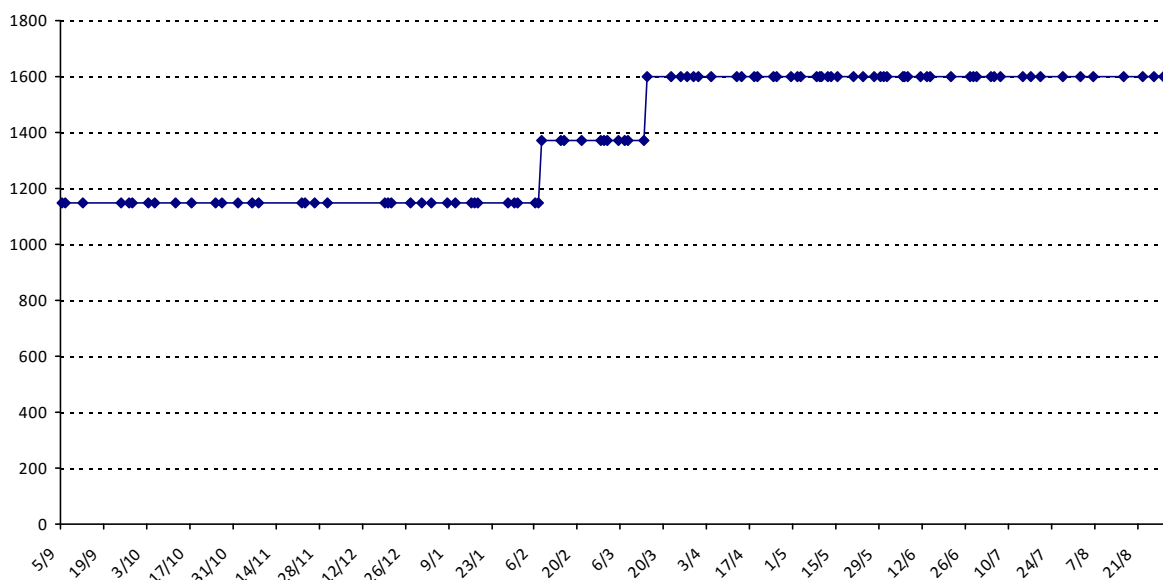

Montpellier, le 02/09/2015

Scrabble classique

MILLET Mauricette

Licence : 2570821 Catégorie : D Club : P09 Fédé : FR

Vous trouverez ci-dessous le récapitulatif de vos résultats lors des tournois de Scrabble classique joués du :

01/09/2014 au 31/08/2015

Date	Tournoi	Série	Rang	Cote I.	Cote F.	Diff.	PS
08/02/2015	Tournoi d'Orléans	C	10/16	1148	1373	+225	0
14/03/2015	Tournoi de Mainvilliers	C	7/15	1373	1601	+228	0

Votre meilleure cote de la saison : **1601**

Votre cote record : **1601** le 14/03/2015, Tournoi de Mainvilliers

Evolution de votre cote au cours de la saison passée

Votre meilleure place dans un tournoi cette saison : **7e**.

Votre meilleur classement de la saison :	International 626e	National (FR) 426e
Votre classement record :	626e, le 22/03/2015	426e, le 22/03/2015
Votre classement au 31/08/2015 :	695e	469e