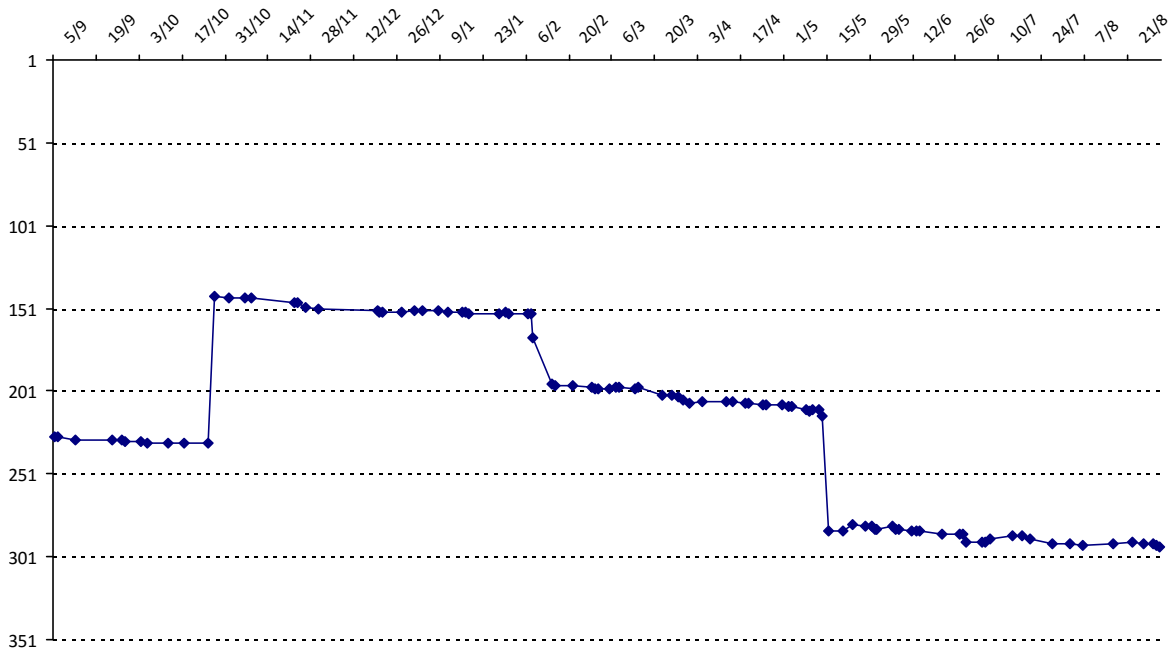

Votre classement record :

144e, le 27/10/2014

101e, le 27/10/2014

Votre classement au **31/08/2015** :

295e

193e

Evolution de votre classement international au cours de la saison passée

Vos points de sélection (PS) pour la saison de sélection écoulee : **0** points.

Vos PS pour les prochains Championnats du Monde : **0** points

Pour la saison 2015-2016, les barres d'accès sont : Joker (**2900**), série A (**2250**), série B (**1600**).

Votre cote au 31/08/2015 est de **2124** points, sauf réajustement, vous commencerez en série **B**.

Nous vous souhaitons une excellente saison **2015-2016** !