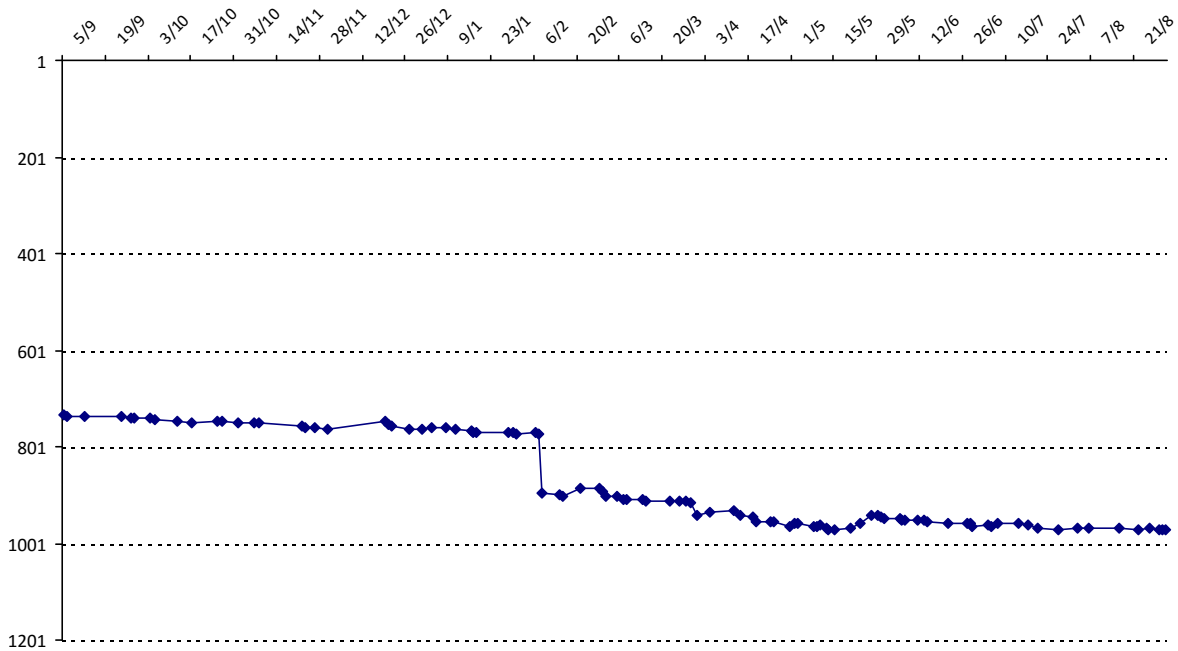

01/09/2014 au **31/08/2015**

Date	Tournoi	Série	Rang	Cote I.	Cote F.	Diff.	PS
08/02/2015	Tournoi d'Orléans	C	16/16	1456	1354	-102	0

Votre meilleure cote de la saison : **1456**Votre cote record : **1456** le 09/02/2014, Championnat régional Val de Loire

Evolution de votre cote au cours de la saison passée

Votre meilleure place dans un tournoi cette saison : **16e**.

	International	National (FR)
Votre meilleur classement de la saison :	709e	459e
Votre classement record :	709e, le 21/05/2014	459e, le 22/03/2014
Votre classement au 31/08/2015 :	974e	669e