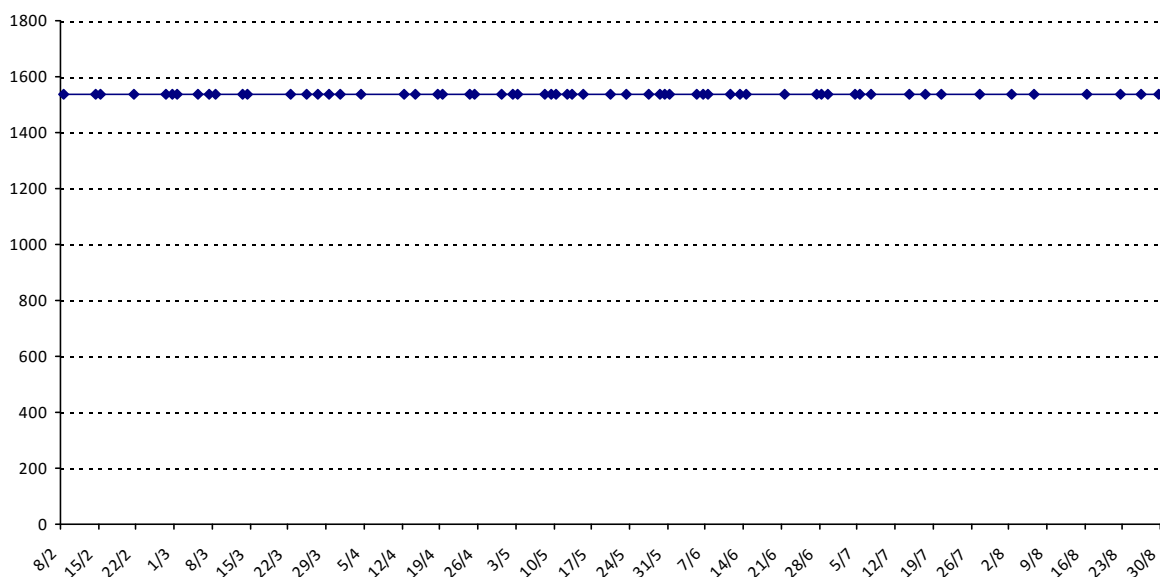

Montpellier, le 02/09/2015

Scrabble classique

WAJNTRETER Estelle

Licence : 1013726 Catégorie : S Club : P04 Fédé : FR

Vous trouverez ci-dessous le récapitulatif de vos résultats lors des tournois de Scrabble classique joués du :

01/09/2014 au **31/08/2015**

Date	Tournoi	Série	Rang	Cote I.	Cote F.	Diff.	PS
08/02/2015	Tournoi d'Orléans	C	9/16	1314	1540	+226	0

Votre meilleure cote de la saison : **1540**

Votre cote record : **1540** le 08/02/2015, Tournoi d'Orléans

Evolution de votre cote au cours de la saison passée

Votre meilleure place dans un tournoi cette saison : **9e**.

	International	National (FR)
Votre meilleur classement de la saison :	685e	466e
Votre classement record :	594e, le 30/11/2011	446e, le 24/04/2011
Votre classement au 31/08/2015 :	758e	513e