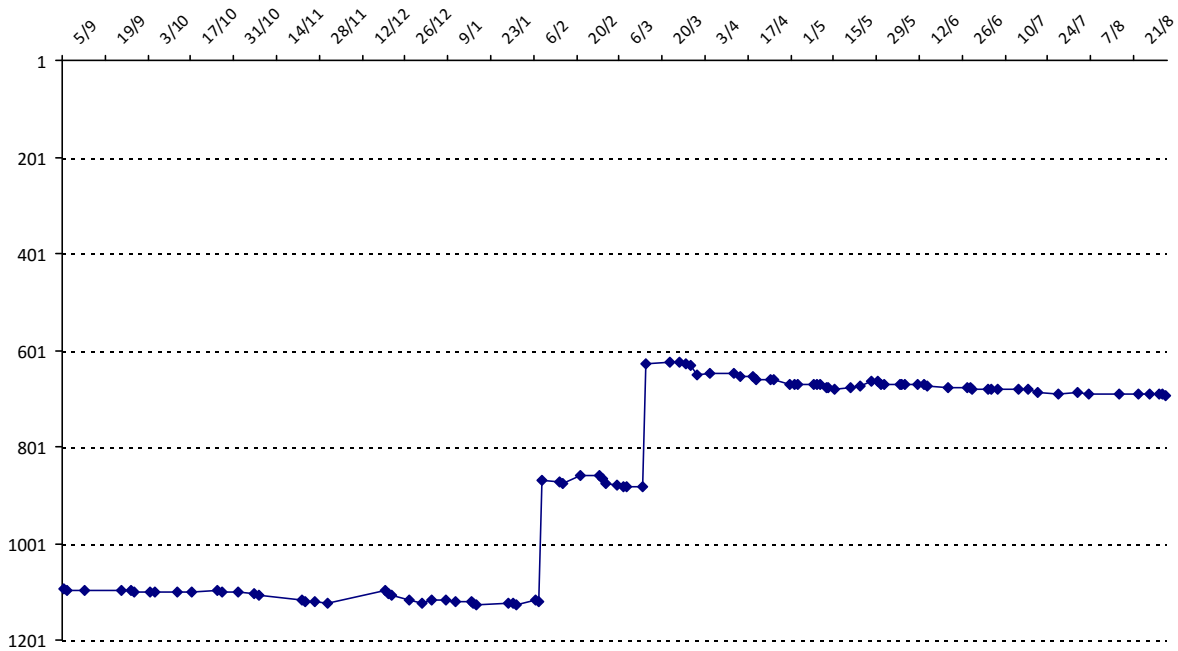

Evolution de votre classement international au cours de la saison passée

Vos points de sélection (PS) pour la saison de sélection écoulee : **0** points.

Vos PS pour les prochains Championnats du Monde : **0** points

Pour la saison 2015-2016, les barres d'accès sont : Joker (**2900**), série A (**2250**), série B (**1600**).
Votre cote au 31/08/2015 est de **1601** points, sauf réajustement, vous commencerez en série **B**.

Nous vous souhaitons une excellente saison **2015-2016** !