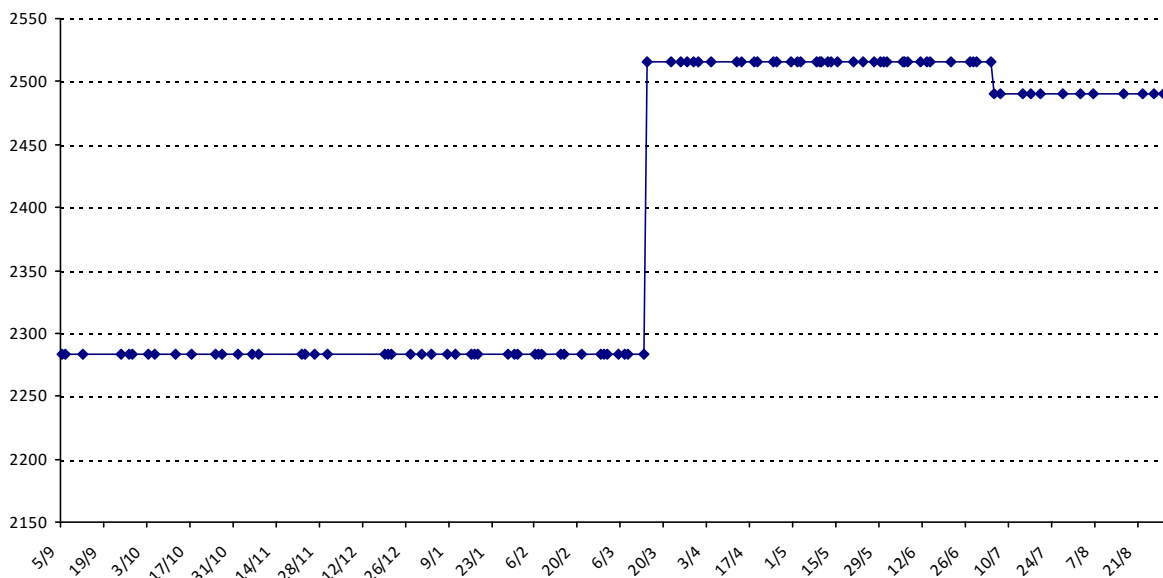

Scrabble classique

EGGER Christian

Licence : 1280428   Catégorie : V   Club : P09   Fédé : FR

Vous trouverez ci-dessous le récapitulatif de vos résultats lors des tournois de Scrabble classique joués du :
01/09/2014 au 31/08/2015

Date	Tournoi	Série	Rang	Cote I.	Cote F.	Diff.	PS
14/03/2015	Tournoi de Mainvilliers	A	4/15	2283	2516	+233	1213
05/07/2015	Masters Val de Loire	A	4/8	2516	2490	-26	0

Votre meilleure cote de la saison : **2516**

Votre cote record : **2516** le 14/03/2015, Tournoi de Mainvilliers

Evolution de votre cote au cours de la saison passée

Votre meilleure place dans un tournoi cette saison : **4e**.

Vous avez gagné **1** tournoi en tout.

Votre meilleur classement de la saison :	133e	National (FR)	93e
Votre classement record :	119e, le 10/03/2012		87e, le 30/04/2012
Votre classement au 31/08/2015 :	166e		115e