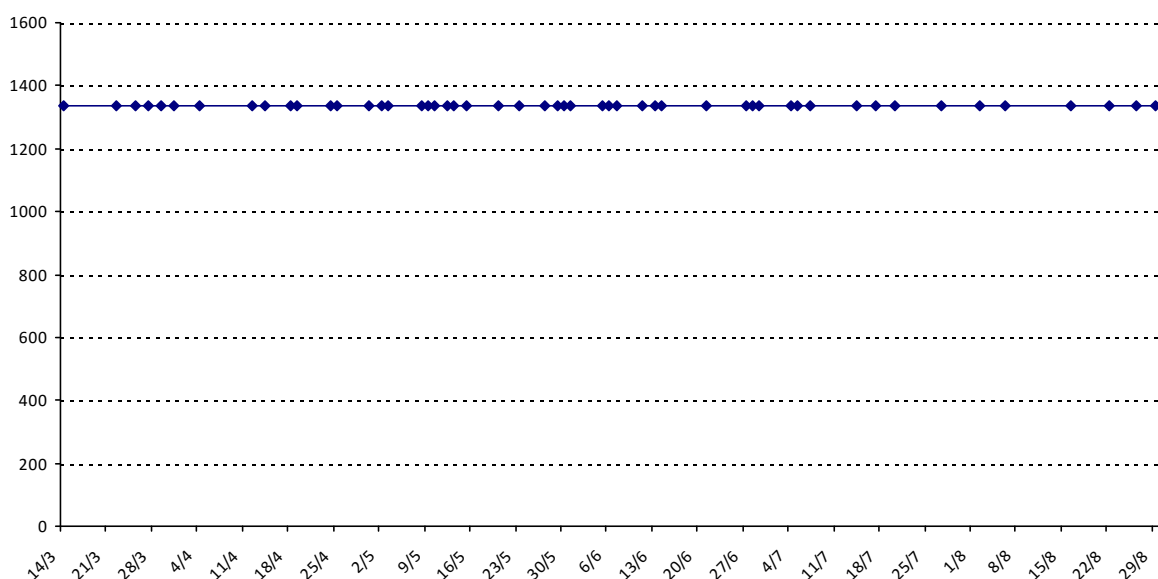

Montpellier, le 02/09/2015

Scrabble classique

CARNIS Maryvonne

Licence : 1083763 Catégorie : S Club : P09 Fédé : FR

Vous trouverez ci-dessous le récapitulatif de vos résultats lors des tournois de Scrabble classique joués du :

01/09/2014 au 31/08/2015

Date	Tournoi	Série	Rang	Cote I.	Cote F.	Diff.	PS
14/03/2015	Tournoi de Mainvilliers	C	13/15	1250	1335	+85	0

Votre meilleure cote de la saison : **1335**

Votre cote record : **1335** le 14/03/2015, Tournoi de Mainvilliers

Evolution de votre cote au cours de la saison passée

Votre meilleure place dans un tournoi cette saison : **13e**.

	International	National (FR)
Votre meilleur classement de la saison :	934e	640e
Votre classement record :	934e, le 14/03/2015	640e, le 14/03/2015
Votre classement au 31/08/2015 :	992e	681e