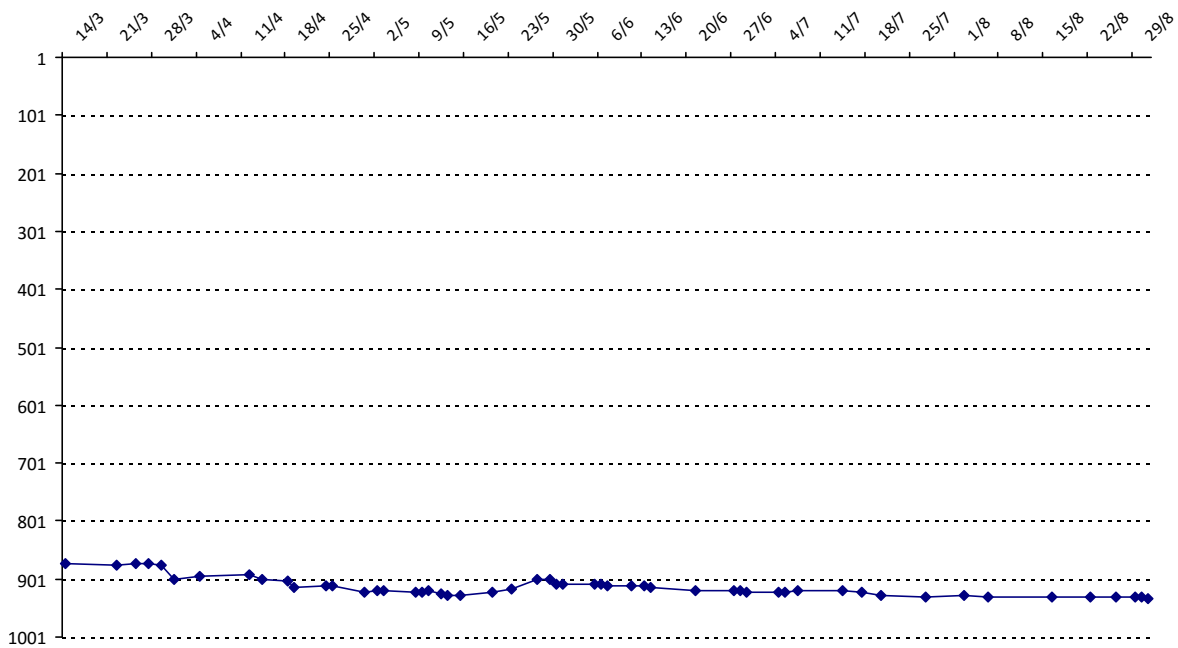

Evolution de votre classement international au cours de la saison passée

Vos points de sélection (PS) pour la saison de sélection écoulee : **0** points.

Vos PS pour les prochains Championnats du Monde : **0** points

Pour la saison 2015-2016, les barres d'accès sont : Joker (**2900**), série A (**2250**), série B (**1600**).
Votre cote au 31/08/2015 est de **1384** points, sauf réajustement, vous commencerez en série **C**.

Nous vous souhaitons une excellente saison **2015-2016** !