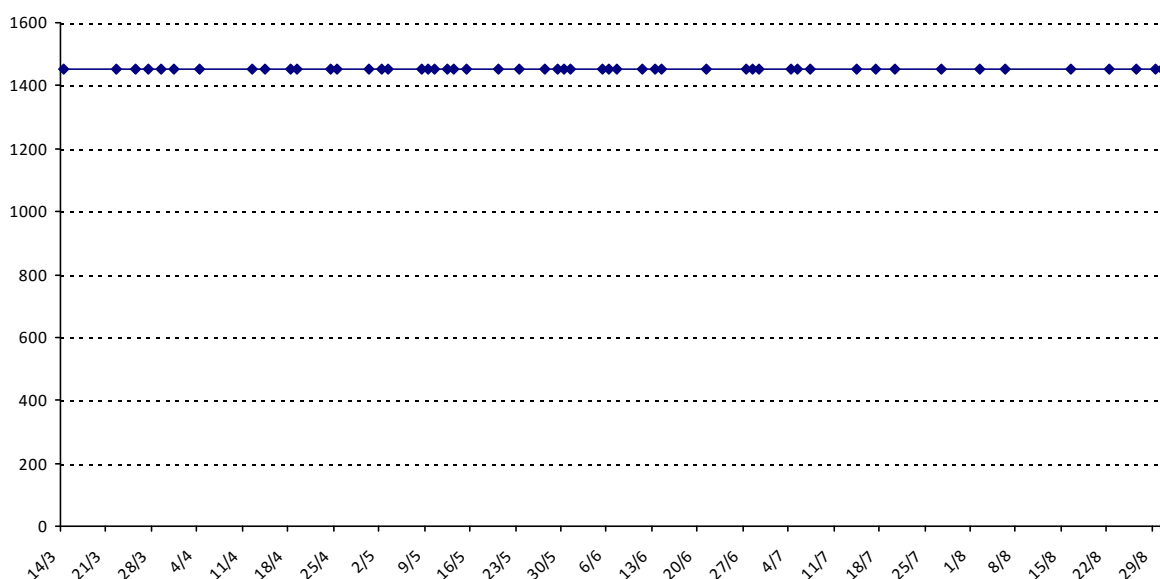

Montpellier, le 02/09/2015

Scrabble classique

SAUNDERS Delphine

Licence : 1009967 Catégorie : S Club : P09 Fédé : FR

Vous trouverez ci-dessous le récapitulatif de vos résultats lors des tournois de Scrabble classique joués du :

01/09/2014 au **31/08/2015**

Date	Tournoi	Série	Rang	Cote I.	Cote F.	Diff.	PS
14/03/2015	Tournoi de Mainvilliers	C	12/15	1194	1454	+260	0

Votre meilleure cote de la saison : **1454**

Votre cote record : **1454** le 14/03/2015, Tournoi de Mainvilliers

Evolution de votre cote au cours de la saison passée

Votre meilleure place dans un tournoi cette saison : **12e**.

	International	National (FR)
Votre meilleur classement de la saison :	787e	537e
Votre classement record :	663e, le 11/07/2007	537e, le 14/03/2015
Votre classement au 31/08/2015 :	844e	572e