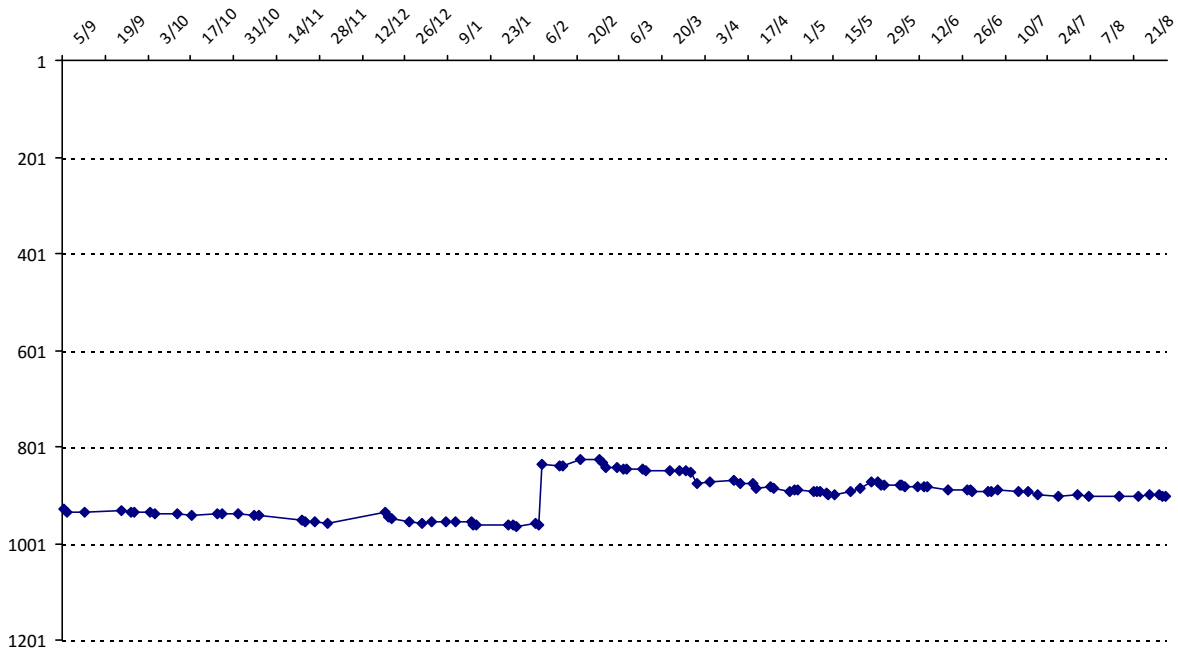

Evolution de votre classement international au cours de la saison passée

Vos points de sélection (PS) pour la saison de sélection écoulee : **0** points.

Vos PS pour les prochains Championnats du Monde : **0** points

Pour la saison 2015-2016, les barres d'accès sont : Joker (**2900**), série A (**2250**), série B (**1600**).
Votre cote au 31/08/2015 est de **1402** points, sauf réajustement, vous commencerez en série **C**.

Nous vous souhaitons une excellente saison **2015-2016** !