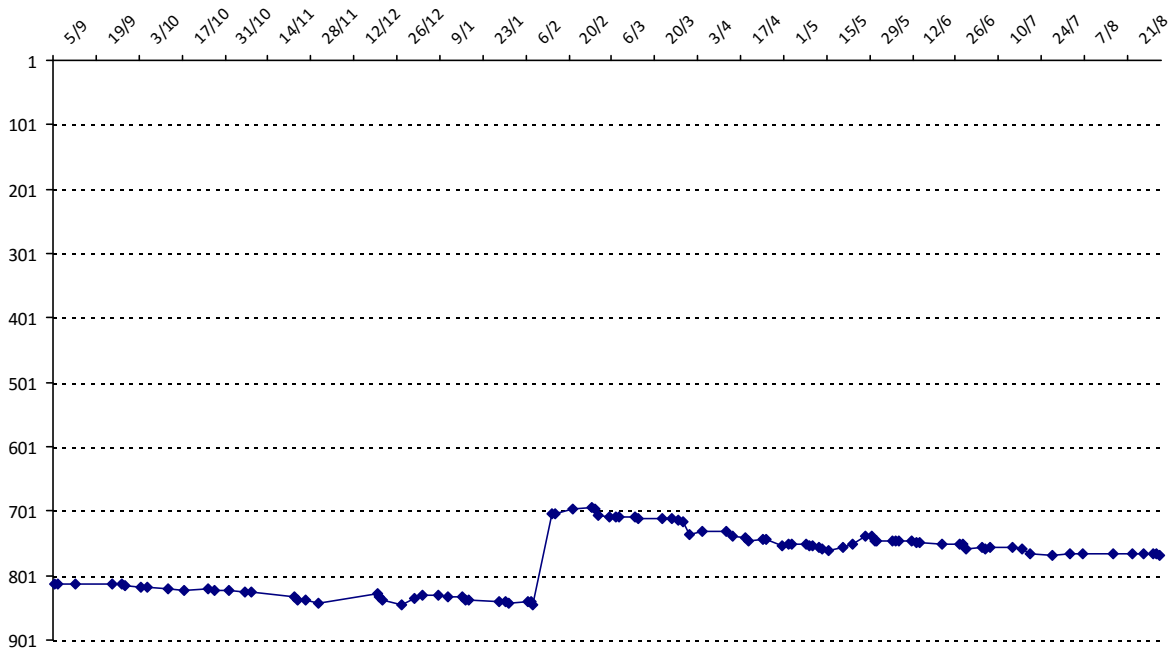

Evolution de votre classement international au cours de la saison passée

Vos points de sélection (PS) pour la saison de sélection écoulee : **0** points.

Vos PS pour les prochains Championnats du Monde : **0** points

Pour la saison 2015-2016, les barres d'accès sont : Joker (**2900**), série A (**2250**), série B (**1600**).
Votre cote au 31/08/2015 est de **1528** points, sauf réajustement, vous commencerez en série **C**.

Nous vous souhaitons une excellente saison **2015-2016** !