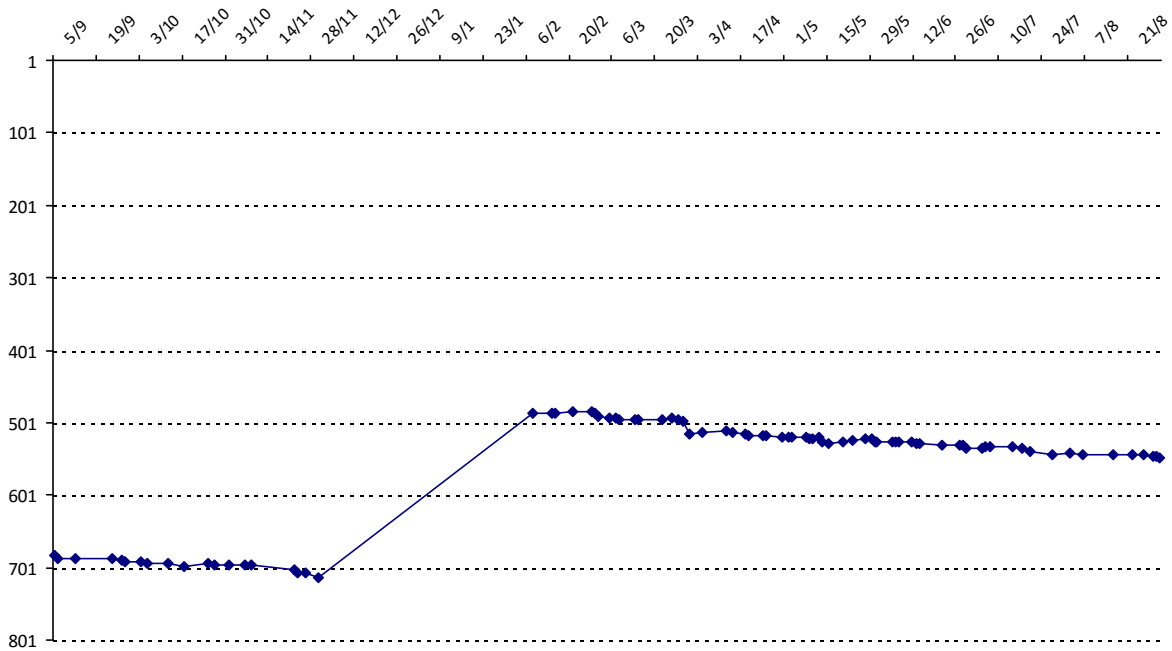

01/09/2014 au **31/08/2015**

Date	Tournoi	Série	Rang	Cote I.	Cote F.	Diff.	PS
08/02/2015	Tournoi du Joker (Marseille)	B	16/25	1509	1733	+224	0

Votre meilleure cote de la saison : **1733**Votre cote record : **1733** le 08/02/2015, Tournoi du Joker (Marseille)

Evolution de votre cote au cours de la saison passée

Votre meilleure place dans un tournoi cette saison : **16e**.

	International	National (FR)
Votre meilleur classement de la saison :	486e	328e
Votre classement record :	435e, le 14/09/2012	302e, le 14/09/2012
Votre classement au 31/08/2015 :	549e	363e