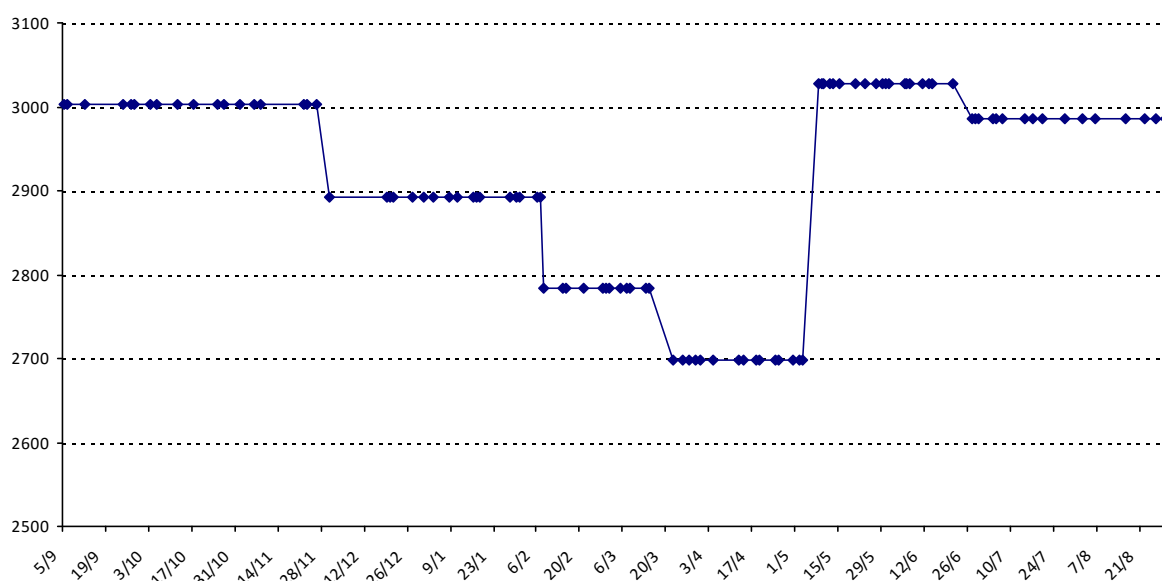

Montpellier, le 02/09/2015

Scrabble classique

TSAKRIOS Ange

Licence : 1110585 Catégorie : S Club : O16 Fédé : FR

Vous trouverez ci-dessous le récapitulatif de vos résultats lors des tournois de Scrabble classique joués du :

01/09/2014 au **31/08/2015**

Date	Tournoi	Série	Rang	Cote I.	Cote F.	Diff.	PS
30/11/2014	Tournoi de Vidauban	J	9/26	3003	2893	-110	0
08/02/2015	Tournoi du Joker (Marseille)	J	8/25	2893	2783	-110	587
22/03/2015	Championnat de France 2015 (Valentigney)	A	35/66	2783	2698	-85	0
08/05/2015	Tournoi de La Seyne-sur-Mer	A	1/19	2698	3028	+330	4494
27/06/2015	Masters Provence	J	4/8	3028	2986	-42	0
31/08/2015	CLAP mai-août 2015	J		2986	2996	+10	0

Votre meilleure cote de la saison : **3028**

Votre cote record : **3108** le 08/05/2014, Tournoi de La Seyne-sur-Mer

Evolution de votre cote au cours de la saison passée

Votre meilleure place dans un tournoi cette saison : **1e**. Vous avez gagné **1** tournoi cette année.

Vous avez gagné **2** tournois en tout.