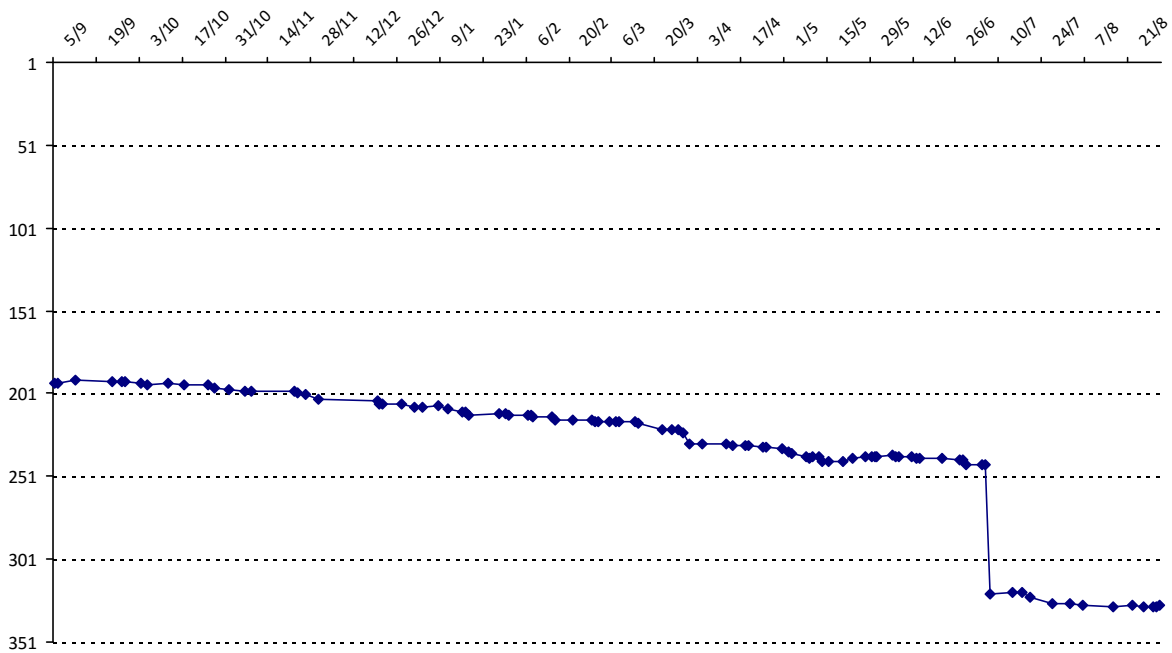

Evolution de votre classement international au cours de la saison passée

Vos points de sélection (PS) pour la saison de sélection écoulee : **714** points.
(vous avez terminé **166e** au classement du *Joueur de l'année*).

Vos PS pour les prochains Championnats du Monde : **0** points

Pour la saison 2015-2016, les barres d'accès sont : Joker (**2900**), série A (**2250**), série B (**1600**).
Votre cote au 31/08/2015 est de **2079** points, sauf réajustement, vous commencerez en série **B**.

Nous vous souhaitons une excellente saison **2015-2016** !