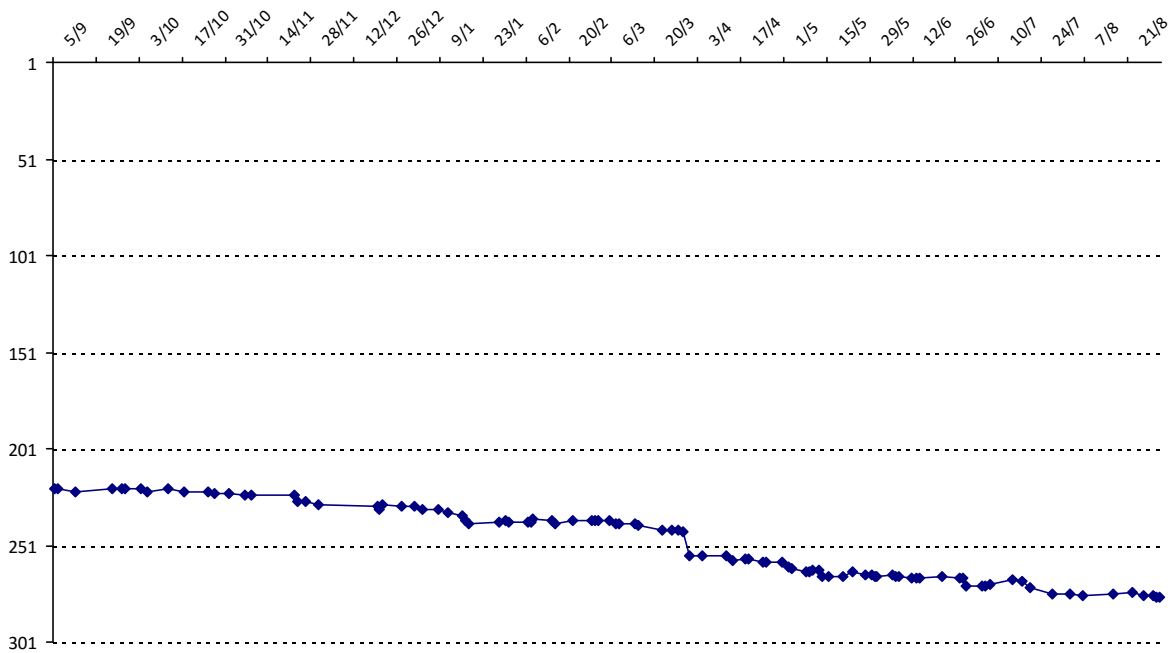

Evolution de votre classement international au cours de la saison passée

Vos points de sélection (PS) pour la saison de sélection écoulee : **0** points.

Vos PS pour les prochains Championnats du Monde : **0** points

Pour la saison 2015-2016, les barres d'accès sont : Joker (**2900**), série A (**2250**), série B (**1600**).
Votre cote au 31/08/2015 est de **2153** points, sauf réajustement, vous commencerez en série **B**.

Nous vous souhaitons une excellente saison **2015-2016** !