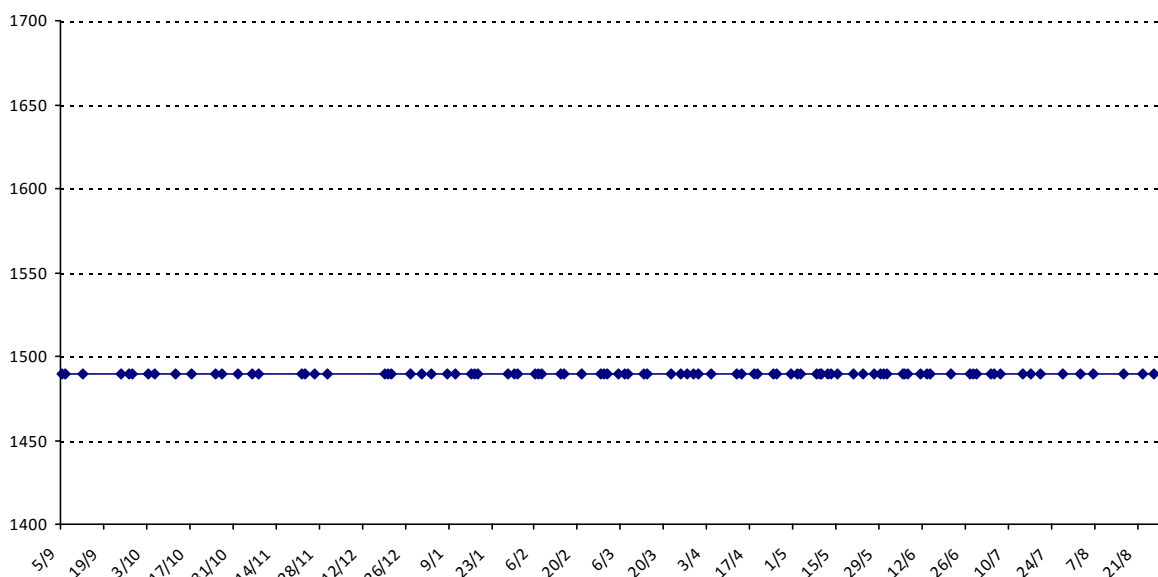

Montpellier, le 02/09/2015

Scrabble classique

FOUGEREAU Michel

Licence : 2727718   Catégorie : D   Club : O16   Fédé : FR

Vous trouverez ci-dessous le récapitulatif de vos résultats lors des tournois de Scrabble classique joués du :

01/09/2014 au 31/08/2015

Date	Tournoi	Série	Rang	Cote I.	Cote F.	Diff.	PS
31/08/2015	CLAP mai-août 2015	B		1490	1657	+167	0

Votre meilleure cote de la saison : **1657**

Votre cote record : **1657** le 31/08/2015, CLAP mai-août 2015

Evolution de votre cote au cours de la saison passée

Votre meilleure place dans un tournoi cette saison : e.

	International	National (FR)
Votre meilleur classement de la saison :	623e	406e
Votre classement record :	518e, le 01/12/2012	356e, le 01/12/2012
Votre classement au 31/08/2015 :	623e	417e