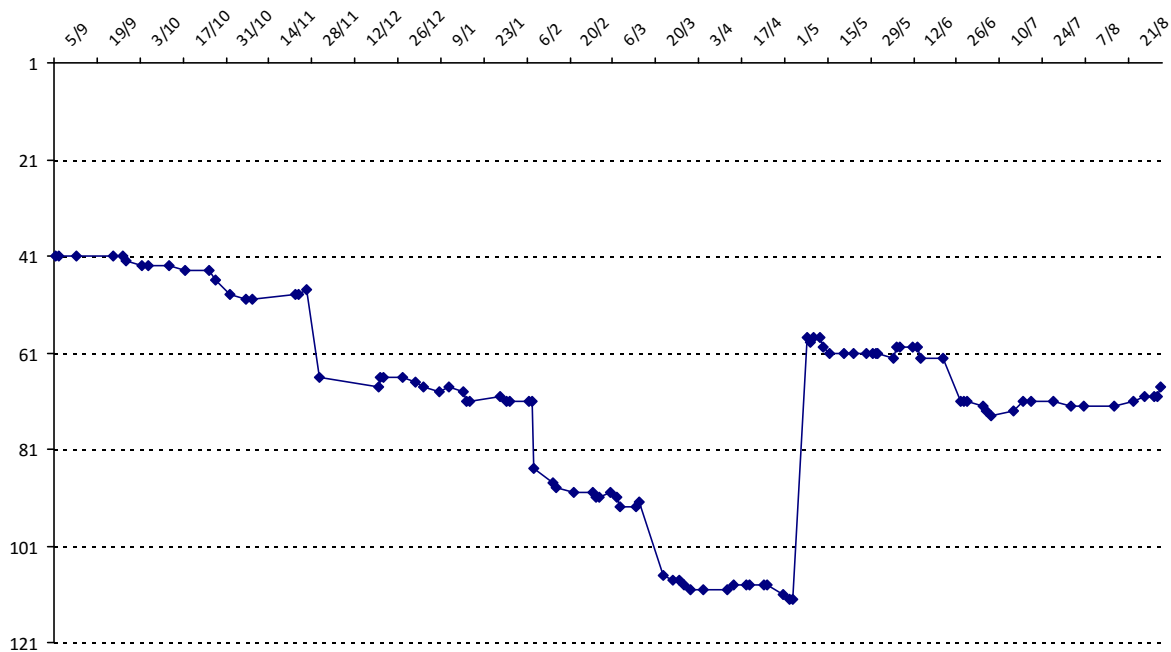

International	National (FR)
Votre meilleur classement de la saison :	28e	23e
Votre classement record :	21e, le 15/04/2012	15e, le 15/04/2012
Votre classement au 31/08/2015 :	68e	50e

Evolution de votre classement international au cours de la saison passée

Vos points de sélection (PS) pour la saison de sélection écoulee : **6360** points.
(vous avez terminé **42e** au classement du *Joueur de l'année*).

Vos PS pour les prochains Championnats du Monde : **4494** points (vous êtes actuellement **31e**).

Pour la saison 2015-2016, les barres d'accès sont : Joker (**2900**), série A (**2250**), série B (**1600**).
Votre cote au 31/08/2015 est de **2996** points, sauf réajustement, vous commencerez en série **Joker**.

Nous vous souhaitons une excellente saison **2015-2016** !