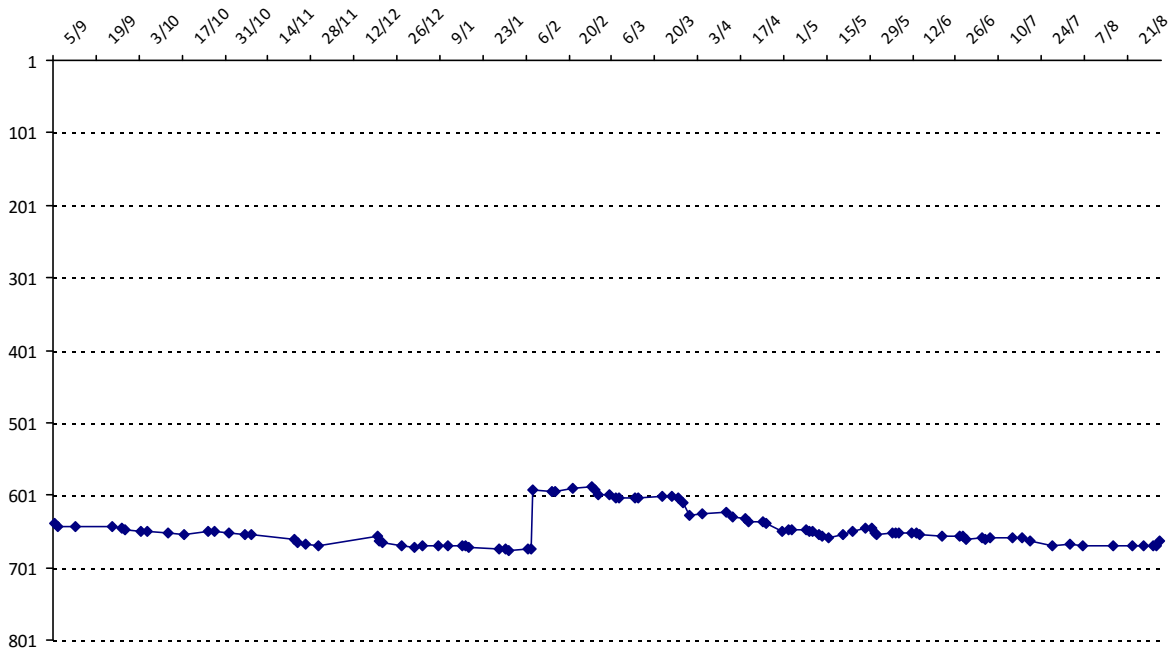

Evolution de votre classement international au cours de la saison passée

Vos points de sélection (PS) pour la saison de sélection écoulee : **0** points.

Vos PS pour les prochains Championnats du Monde : **0** points

Pour la saison 2015-2016, les barres d'accès sont : Joker (**2900**), série A (**2250**), série B (**1600**).
Votre cote au 31/08/2015 est de **1625** points, sauf réajustement, vous commencerez en série **B**.

Nous vous souhaitons une excellente saison **2015-2016** !