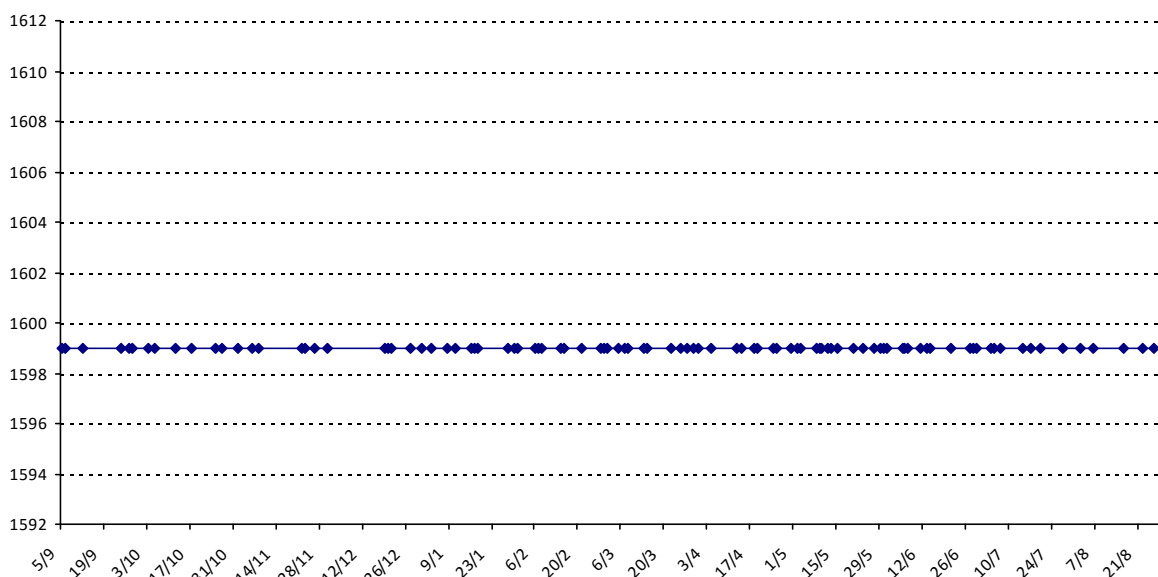

Montpellier, le 02/09/2015

Scrabble classique

TEMPIER Ghislaine

Licence : 1002932 Catégorie : D Club : O16 Fédé : FR

Vous trouverez ci-dessous le récapitulatif de vos résultats lors des tournois de Scrabble classique joués du :

01/09/2014 au **31/08/2015**

Date	Tournoi	Série	Rang	Cote I.	Cote F.	Diff.	PS
31/08/2015	CLAP mai-août 2015	B		1599	1610	+11	0

Votre meilleure cote de la saison : **1610**

Votre cote record : **1720** le 17/11/2013, Tournoi de Marseille

Evolution de votre cote au cours de la saison passée

Votre meilleure place dans un tournoi cette saison : e.

	International	National (FR)
Votre meilleur classement de la saison :	540e	345e
Votre classement record :	375e, le 16/02/2013	268e, le 16/02/2013
Votre classement au 31/08/2015 :	680e	458e