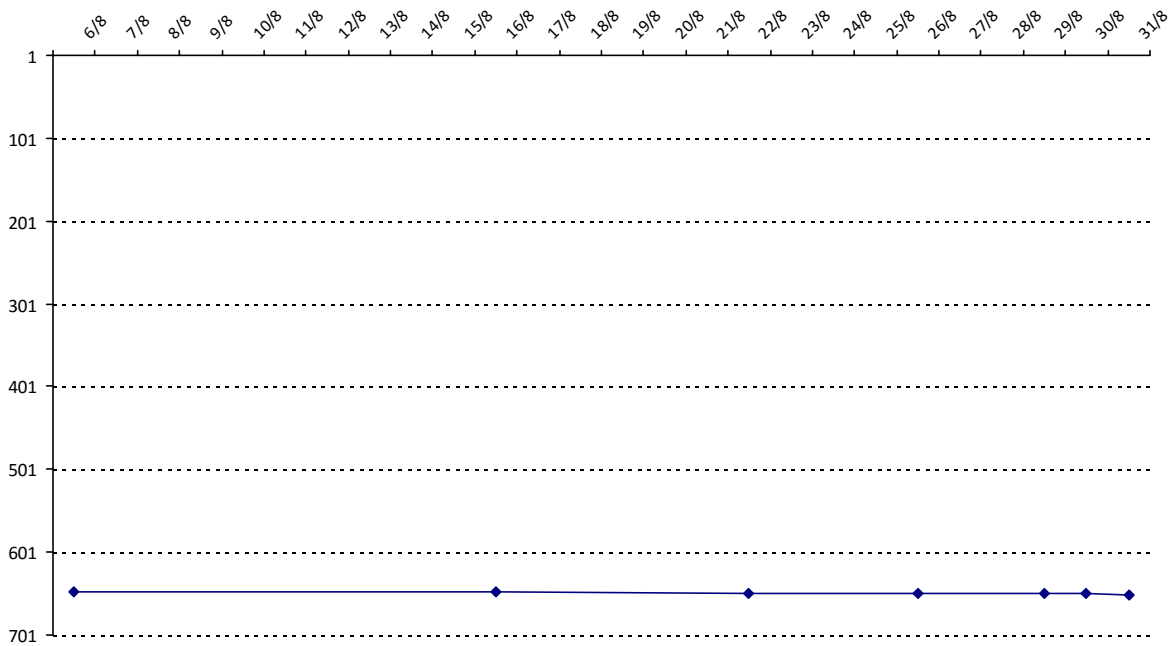

Evolution de votre classement international au cours de la saison passée

Vos points de sélection (PS) pour la saison de sélection écoulee : **0** points.

Vos PS pour les prochains Championnats du Monde : **0** points

Pour la saison 2015-2016, les barres d'accès sont : Joker (**2900**), série A (**2250**), série B (**1600**).
Votre cote au 31/08/2015 est de **1632** points, sauf réajustement, vous commencerez en série **B**.

Nous vous souhaitons une excellente saison **2015-2016** !