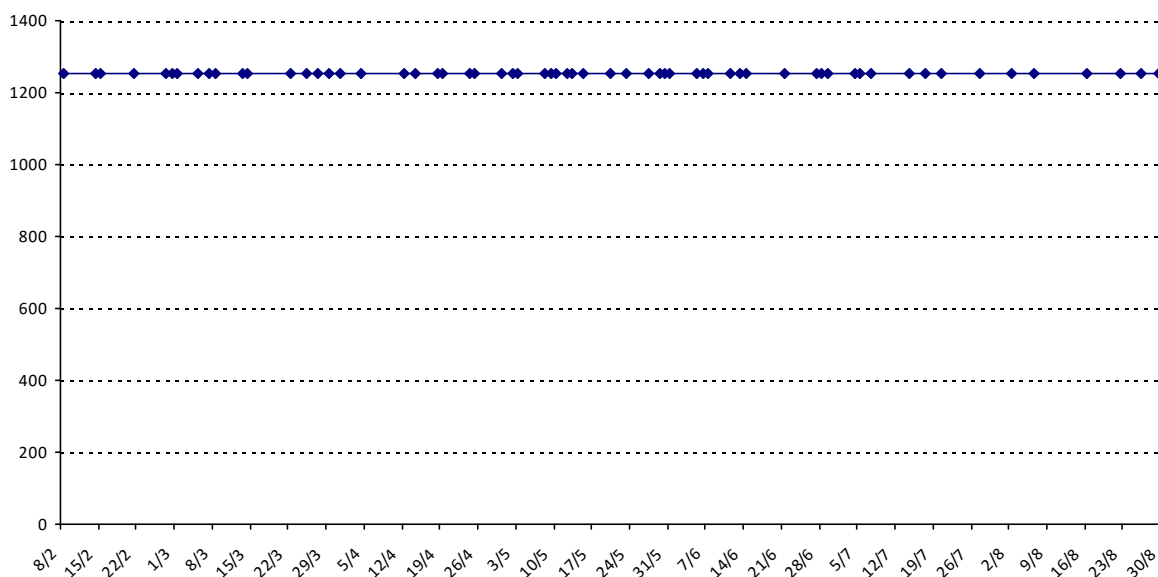

Montpellier, le 02/09/2015

Scrabble classique

TUNINETTI Bernard

Licence : 1005156 Catégorie : D Club : O16 Fédé : FR

Vous trouverez ci-dessous le récapitulatif de vos résultats lors des tournois de Scrabble classique joués du :

01/09/2014 au **31/08/2015**

Date	Tournoi	Série	Rang	Cote I.	Cote F.	Diff.	PS
08/02/2015	Tournoi du Joker (Marseille)	C	23/25	1250	1253	+3	0

Votre meilleure cote de la saison : **1253**

Votre cote record : **1253** le 08/02/2015, Tournoi du Joker (Marseille)

Evolution de votre cote au cours de la saison passée

Votre meilleure place dans un tournoi cette saison : **23e**.

	International	National (FR)
Votre meilleur classement de la saison :	980e	660e
Votre classement record :	980e, le 27/02/2015	660e, le 21/02/2015
Votre classement au 31/08/2015 :	1056e	718e