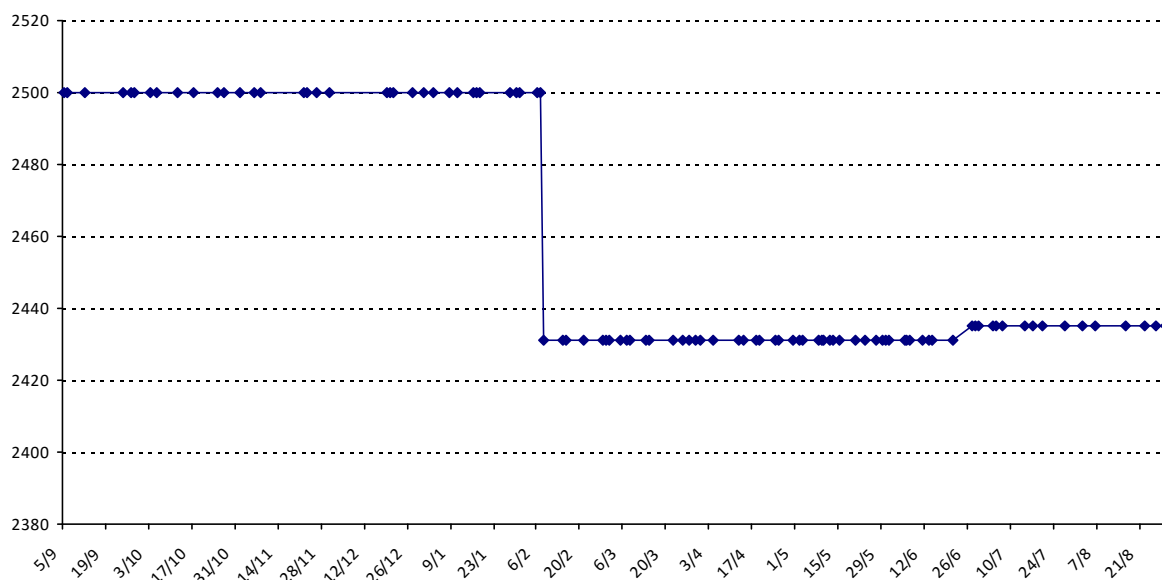

Date	Tournoi	Série	Rang	Cote I.	Cote F.	Diff.	PS
08/02/2015	Tournoi du Joker (Marseille)	A	9/25	2500	2431	-69	0
27/06/2015	Masters Provence	A	5/8	2431	2435	+4	0

Votre meilleure cote de la saison : **2500**Votre cote record : **2500** le 05/07/2014, Masters Provence 2014 (Marseille)