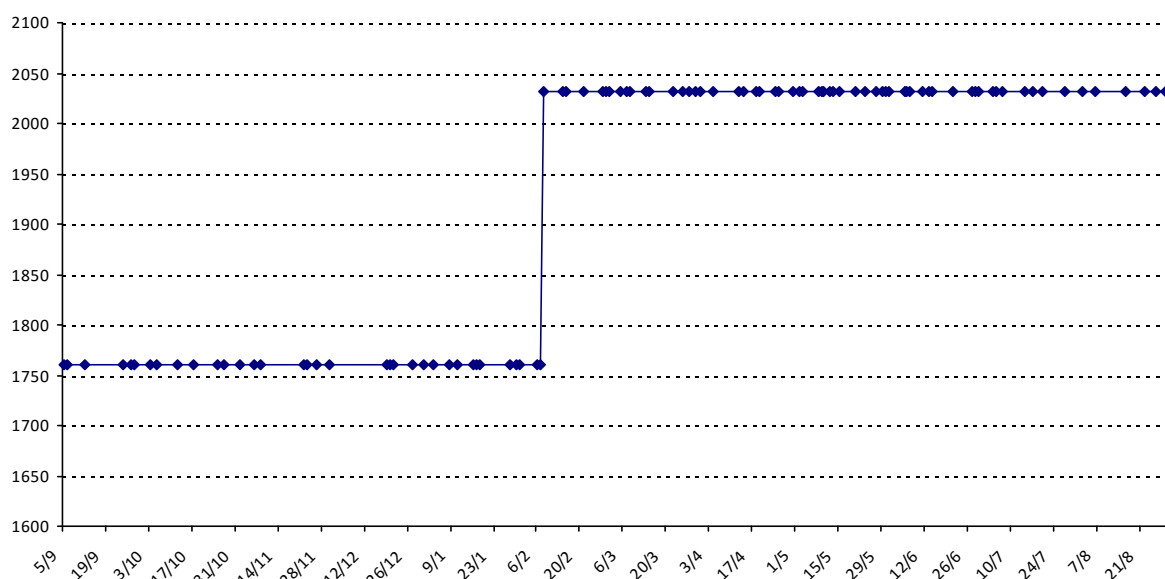

Pour la saison 2015-2016, les barres d'accès sont : Joker (**2900**), série A (**2250**), série B (**1600**).
 Votre cote au 31/08/2015 est de **1733** points, sauf réajustement, vous commencerez en série **B**.

01/09/2014 au **31/08/2015**

Date	Tournoi	Série	Rang	Cote I.	Cote F.	Diff.	PS
08/02/2015	Tournoi du Joker (Marseille)	B	11/25	1760	2032	+272	0

Votre meilleure cote de la saison : **2032**Votre cote record : **2032** le 08/02/2015, Tournoi du Joker (Marseille)