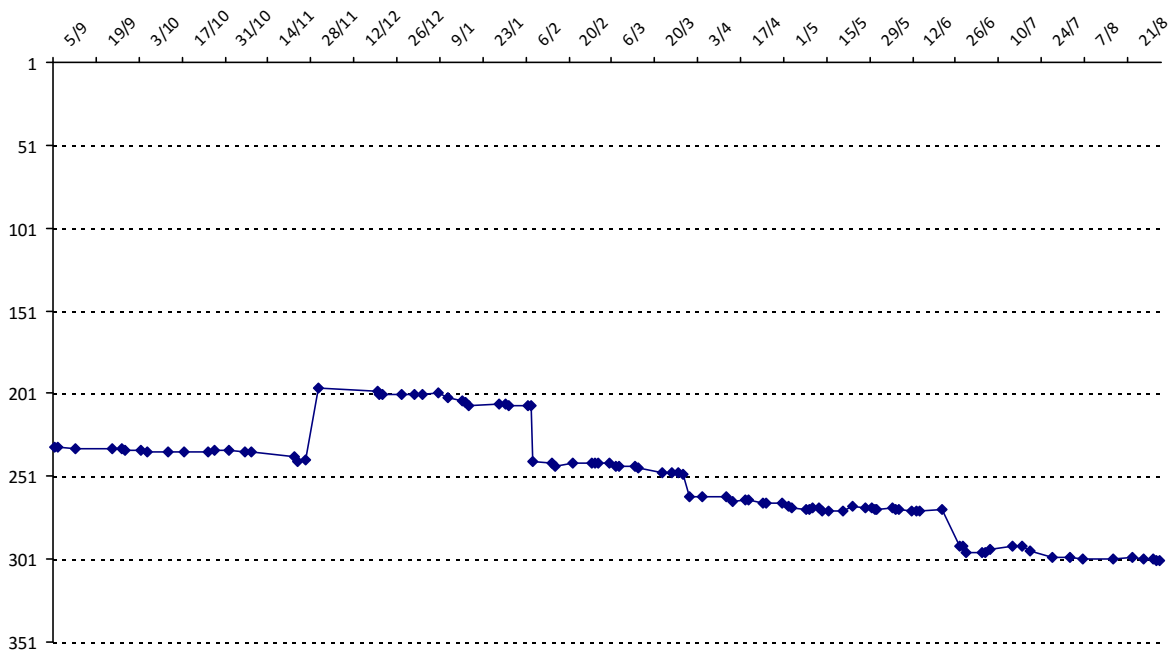

Evolution de votre classement international au cours de la saison passée

Vos points de sélection (PS) pour la saison de sélection écoulee : **582** points.
(vous avez terminé **173e** au classement du *Joueur de l'année*).

Vos PS pour les prochains Championnats du Monde : **0** points

Pour la saison 2015-2016, les barres d'accès sont : Joker (**2900**), série A (**2250**), série B (**1600**).
Votre cote au 31/08/2015 est de **2120** points, sauf réajustement, vous commencerez en série **B**.

Nous vous souhaitons une excellente saison **2015-2016** !