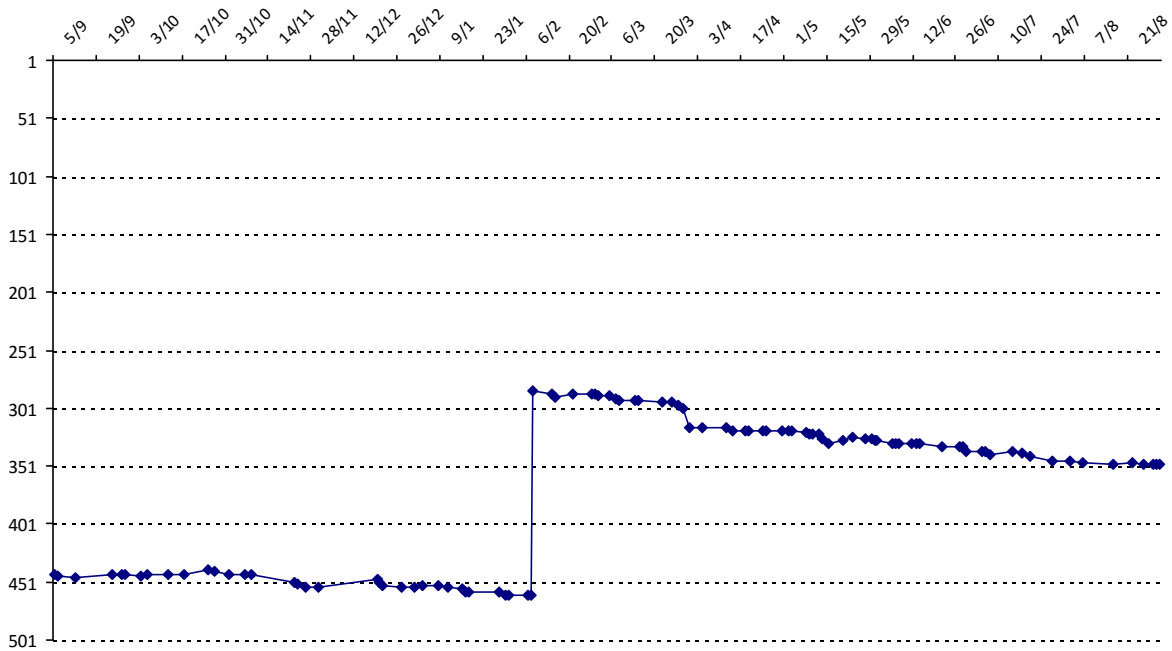

01/09/2014 au **31/08/2015**

Date	Tournoi	Série	Rang	Cote I.	Cote F.	Diff.	PS
08/02/2015	Tournoi du Joker (Marseille)	B	11/25	1760	2032	+272	0

Votre meilleure cote de la saison : **2032**Votre cote record : **2032** le 08/02/2015, Tournoi du Joker (Marseille)

Evolution de votre cote au cours de la saison passée

Votre meilleure place dans un tournoi cette saison : **11e**.

	International	National (FR)
Votre meilleur classement de la saison :	286e	193e
Votre classement record :	286e, le 08/02/2015	193e, le 08/02/2015
Votre classement au 31/08/2015 :	349e	227e