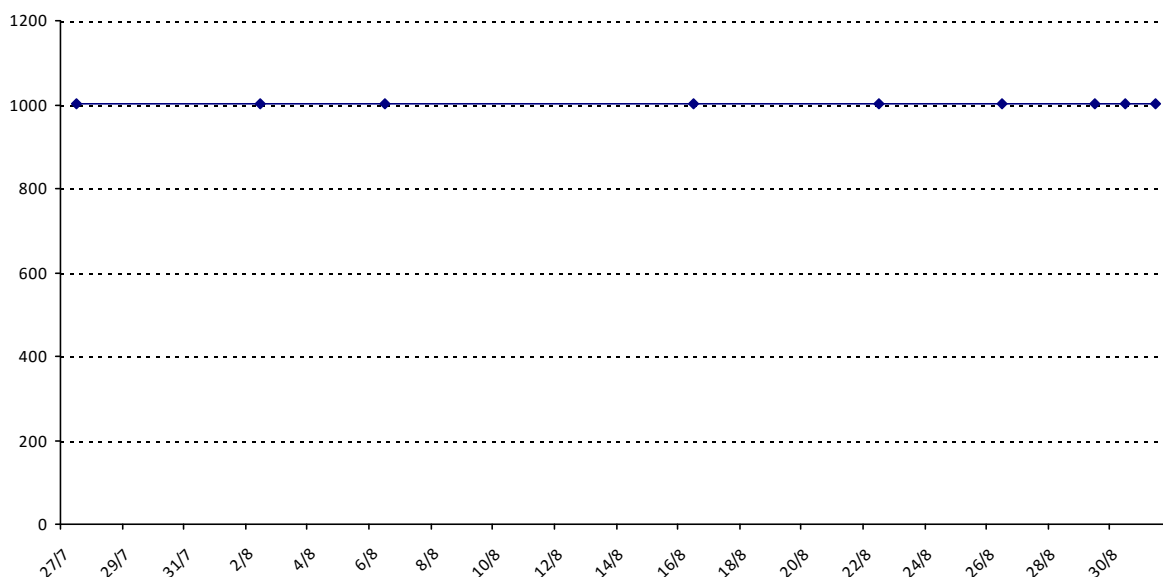

Montpellier, le 02/09/2015

Scrabble classique

ROUVIER PELLOUX Elisabeth

Licence : 1007417 Catégorie : S Club : O20 Fédé : FR

Vous trouverez ci-dessous le récapitulatif de vos résultats lors des tournois de Scrabble classique joués du :

01/09/2014 au 31/08/2015

Date	Tournoi	Série	Rang	Cote I.	Cote F.	Diff.	PS
27/07/2015	Festival de Vaujany	C	19/20	1000	1002	+2	0

Votre meilleure cote de la saison : **1002**

Votre cote record : **1002** le 27/07/2015, Festival de Vaujany

Evolution de votre cote au cours de la saison passée

Votre meilleure place dans un tournoi cette saison : **19e**.

	International	National (FR)
Votre meilleur classement de la saison :	1348e	867e
Votre classement record :	1348e, le 26/08/2015	867e, le 02/08/2015
Votre classement au 31/08/2015 :	1353e	874e