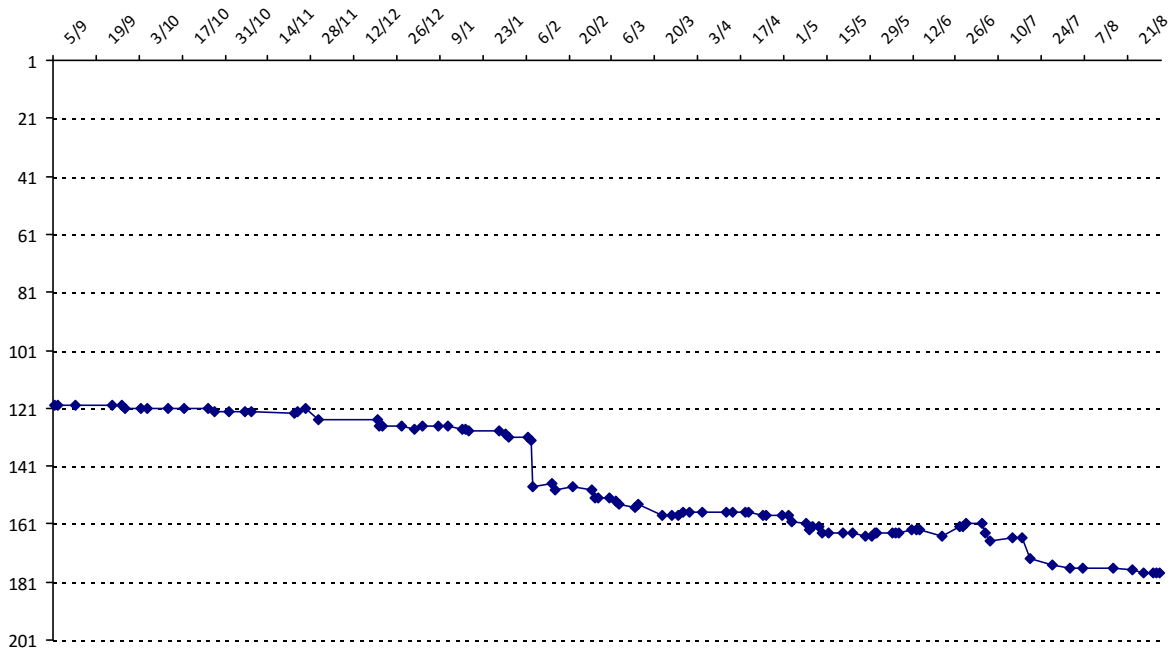

Evolution de votre classement international au cours de la saison passée

Vos points de sélection (PS) pour la saison de sélection écoulee : **554** points.
(vous avez terminé **175e** au classement du *Joueur de l'année*).

Vos PS pour les prochains Championnats du Monde : **0** points

Pour la saison 2015-2016, les barres d'accès sont : Joker (**2900**), série A (**2250**), série B (**1600**).
Votre cote au 31/08/2015 est de **2435** points, sauf réajustement, vous commencerez en série **A**.

Nous vous souhaitons une excellente saison **2015-2016** !