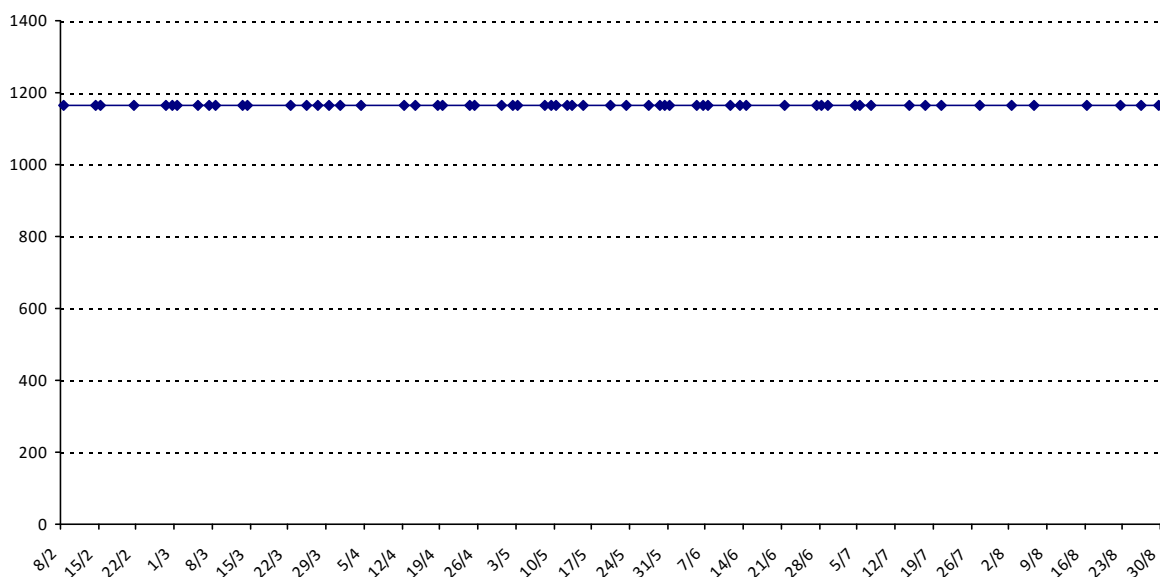

Montpellier, le 02/09/2015

Scrabble classique

TEREL Marie-Paule

Licence : 1006729 Catégorie : V Club : O16 Fédé : FR

Vous trouverez ci-dessous le récapitulatif de vos résultats lors des tournois de Scrabble classique joués du :

01/09/2014 au **31/08/2015**

Date	Tournoi	Série	Rang	Cote I.	Cote F.	Diff.	PS
08/02/2015	Tournoi du Joker (Marseille)	C	24/25	1000	1163	+163	0

Votre meilleure cote de la saison : **1163**

Votre cote record : **1163** le 08/02/2015, Tournoi du Joker (Marseille)

Evolution de votre cote au cours de la saison passée

Votre meilleure place dans un tournoi cette saison : **24e**.

	International	National (FR)
Votre meilleur classement de la saison :	1114e	751e
Votre classement record :	1114e, le 27/02/2015	751e, le 21/02/2015
Votre classement au 31/08/2015 :	1187e	813e