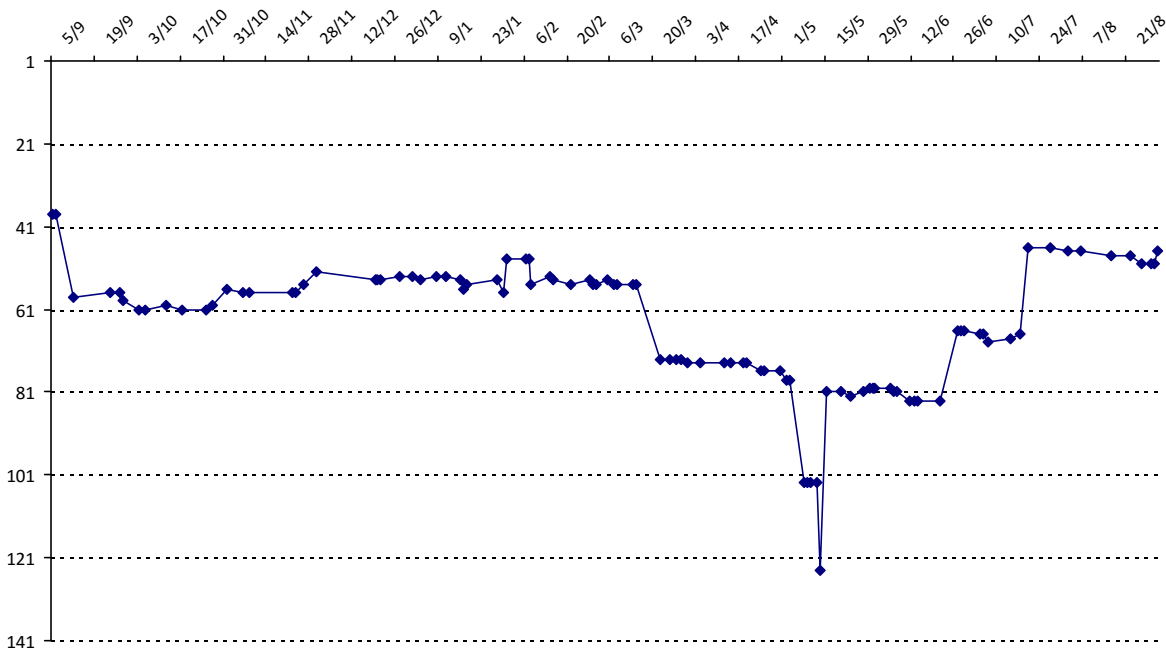

Evolution de votre classement international au cours de la saison passée

Vos points de sélection (PS) pour la saison de sélection écoulee : **15808** points.

(vous avez terminé **19e** au classement du *Joueur de l'année*).

Vos PS pour les prochains Championnats du Monde : **3965** points (vous êtes actuellement **39e**).

Pour la saison 2015-2016, les barres d'accès sont : Joker (**2900**), série A (**2250**), série B (**1600**).

Votre cote au 31/08/2015 est de **3135** points, sauf réajustement, vous commencerez en série **Joker**.

Nous vous souhaitons une excellente saison **2015-2016** !