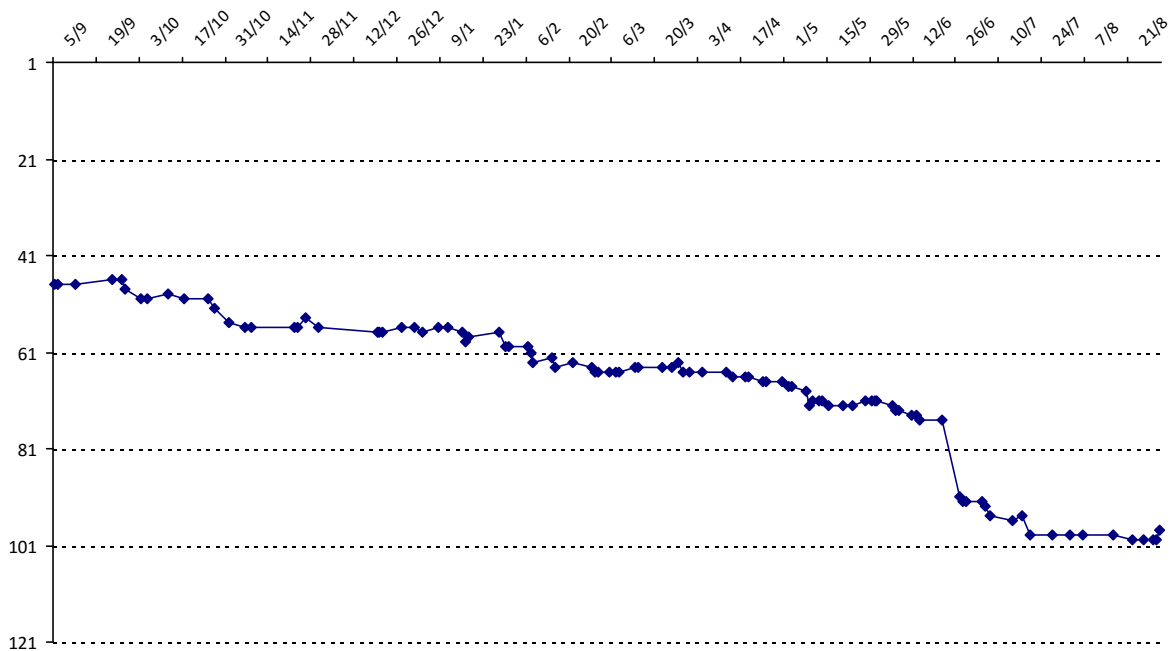

Evolution de votre classement international au cours de la saison passée

Vos points de sélection (PS) pour la saison de sélection écoulee : **4160** points.
(vous avez terminé **61e** au classement du *Joueur de l'année*).

Vos PS pour les prochains Championnats du Monde : **0** points

Pour la saison 2015-2016, les barres d'accès sont : Joker (**2900**), série A (**2250**), série B (**1600**).
Votre cote au 31/08/2015 est de **2837** points, sauf réajustement, vous commencerez en série **A**.

Nous vous souhaitons une excellente saison **2015-2016** !