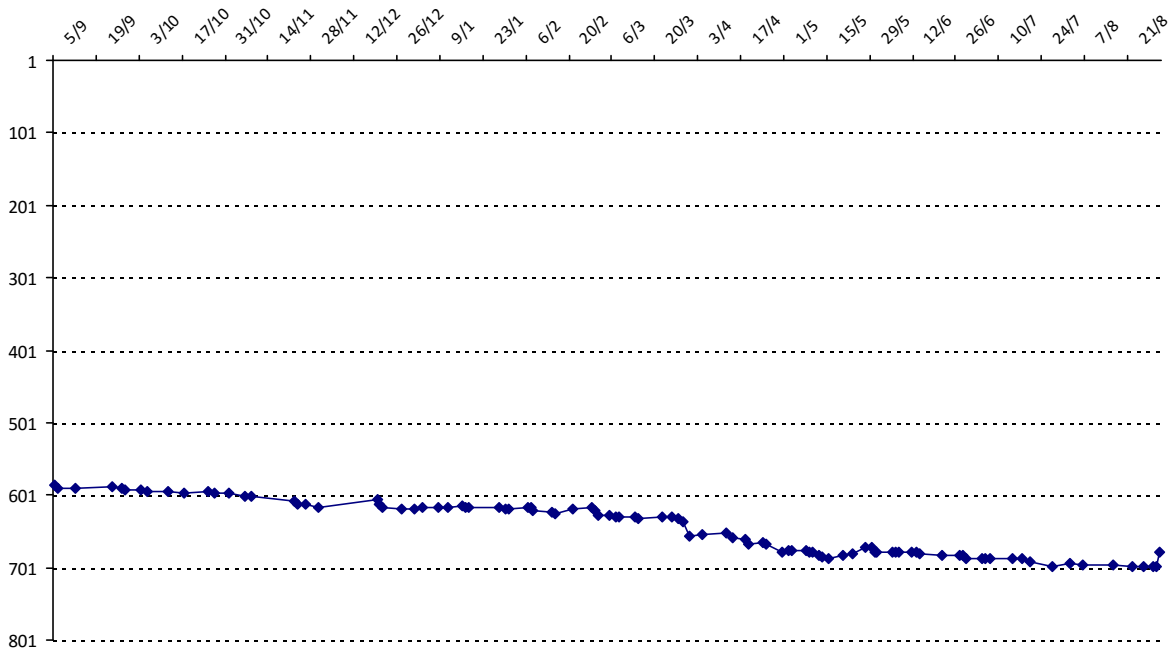

Evolution de votre classement international au cours de la saison passée

Vos points de sélection (PS) pour la saison de sélection écoulee : **0** points.

Vos PS pour les prochains Championnats du Monde : **0** points

Pour la saison 2015-2016, les barres d'accès sont : Joker (**2900**), série A (**2250**), série B (**1600**).
Votre cote au 31/08/2015 est de **1610** points, sauf réajustement, vous commencerez en série **B**.

Nous vous souhaitons une excellente saison **2015-2016** !