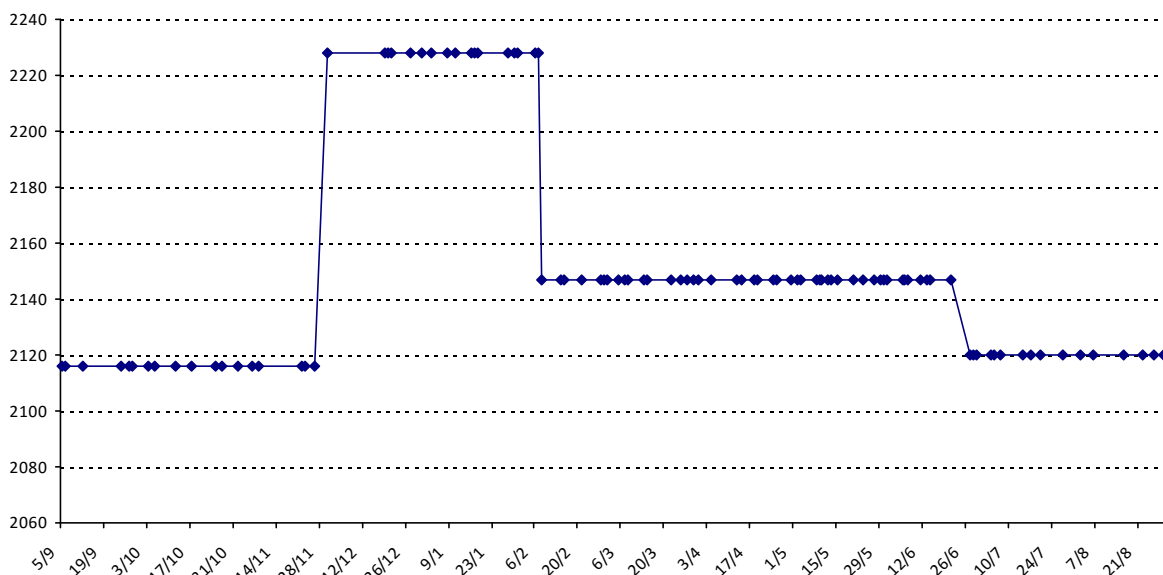

Montpellier, le 02/09/2015

Scrabble classique

RAYNAL Pascal

Licence : 1076183 Catégorie : S Club : O16 Fédé : FR

Vous trouverez ci-dessous le récapitulatif de vos résultats lors des tournois de Scrabble classique joués du :

01/09/2014 au **31/08/2015**

Date	Tournoi	Série	Rang	Cote I.	Cote F.	Diff.	PS
30/11/2014	Tournoi de Vidauban	B	8/26	2116	2228	+112	582
08/02/2015	Tournoi du Joker (Marseille)	A	15/25	2228	2147	-81	0
27/06/2015	Masters Provence	B	8/8	2147	2120	-27	0

Votre meilleure cote de la saison : **2228**

Votre cote record : **2228** le 30/11/2014, Tournoi de Vidauban

Evolution de votre cote au cours de la saison passée

Votre meilleure place dans un tournoi cette saison : **8e**.

Votre meilleur classement de la saison :

International

198e

National (FR)

135e

Votre classement record :

198e, le 30/11/2014

135e, le 30/11/2014

Votre classement au **31/08/2015** :

302e

198e