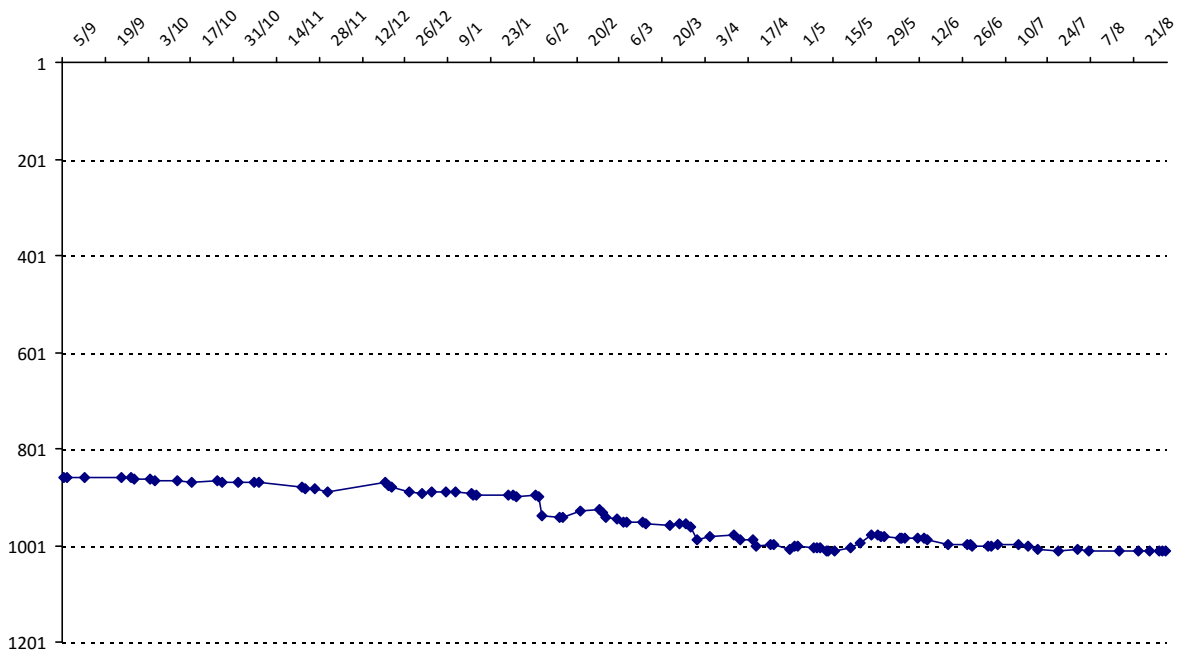

Evolution de votre classement international au cours de la saison passée

Vos points de sélection (PS) pour la saison de sélection écoulee : **0** points.

Vos PS pour les prochains Championnats du Monde : **0** points

Pour la saison 2015-2016, les barres d'accès sont : Joker (**2900**), série A (**2250**), série B (**1600**).
Votre cote au 31/08/2015 est de **1317** points, sauf réajustement, vous commencerez en série **C**.

Nous vous souhaitons une excellente saison **2015-2016** !