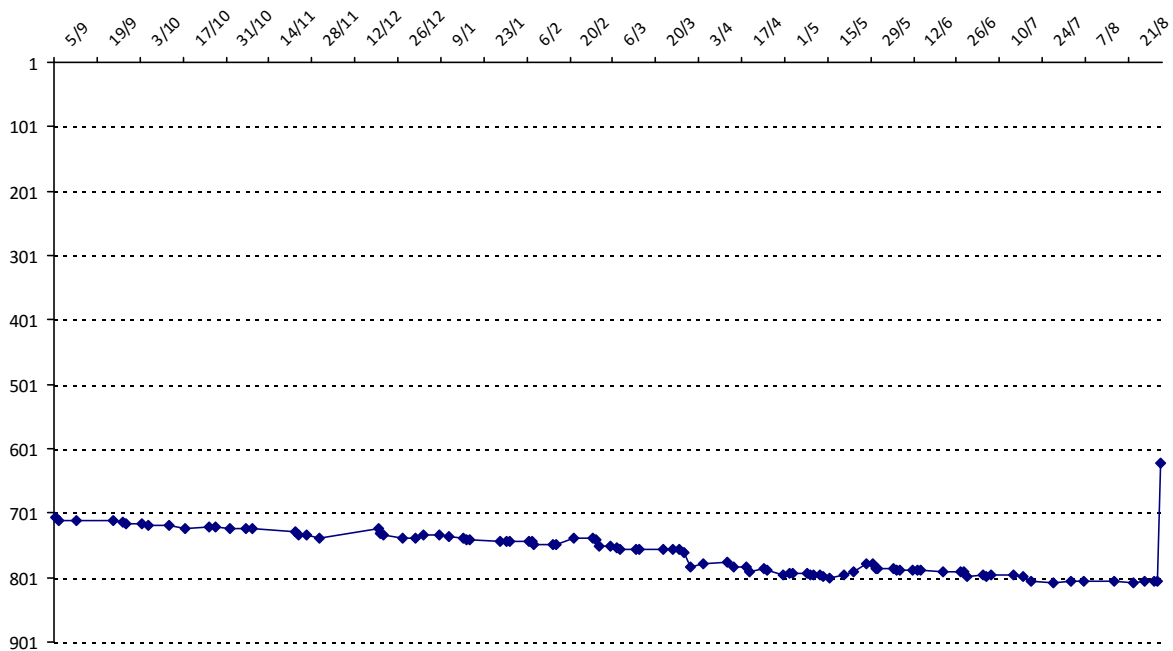

Evolution de votre classement international au cours de la saison passée

Vos points de sélection (PS) pour la saison de sélection écoulee : **0** points.

Vos PS pour les prochains Championnats du Monde : **0** points

Pour la saison 2015-2016, les barres d'accès sont : Joker (**2900**), série A (**2250**), série B (**1600**).
Votre cote au 31/08/2015 est de **1657** points, sauf réajustement, vous commencerez en série **B**.

Nous vous souhaitons une excellente saison **2015-2016** !