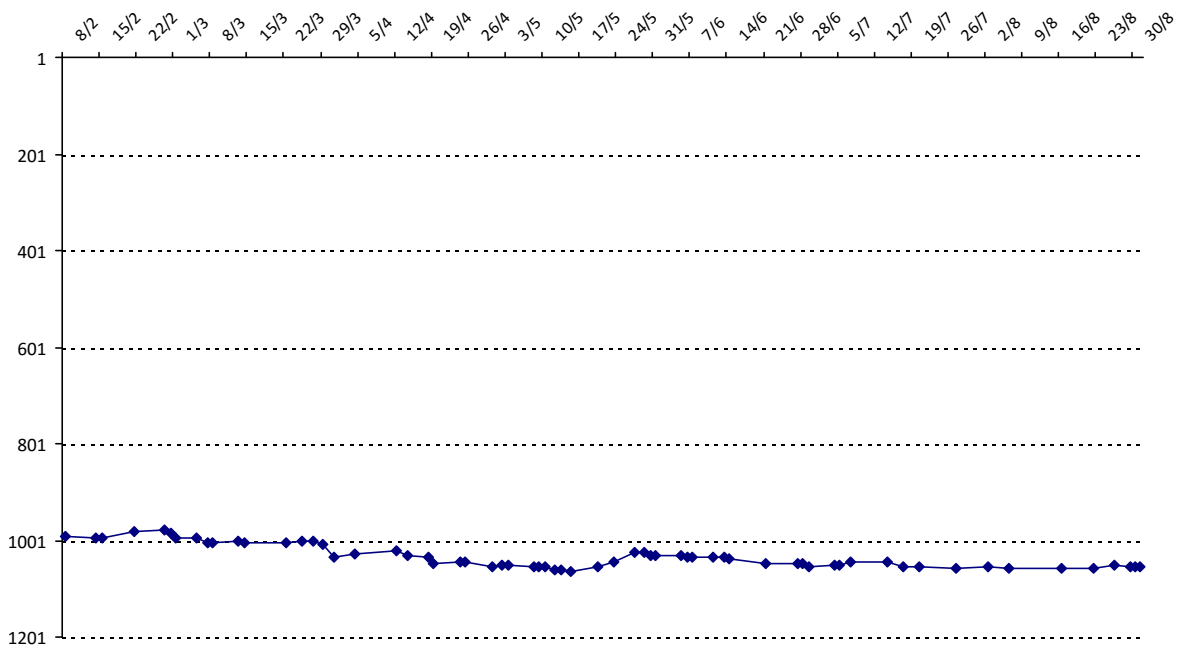

Evolution de votre classement international au cours de la saison passée

Vos points de sélection (PS) pour la saison de sélection écoulee : **0** points.

Vos PS pour les prochains Championnats du Monde : **0** points

Pour la saison 2015-2016, les barres d'accès sont : Joker (**2900**), série A (**2250**), série B (**1600**).
Votre cote au 31/08/2015 est de **1253** points, sauf réajustement, vous commencerez en série **C**.

Nous vous souhaitons une excellente saison **2015-2016** !