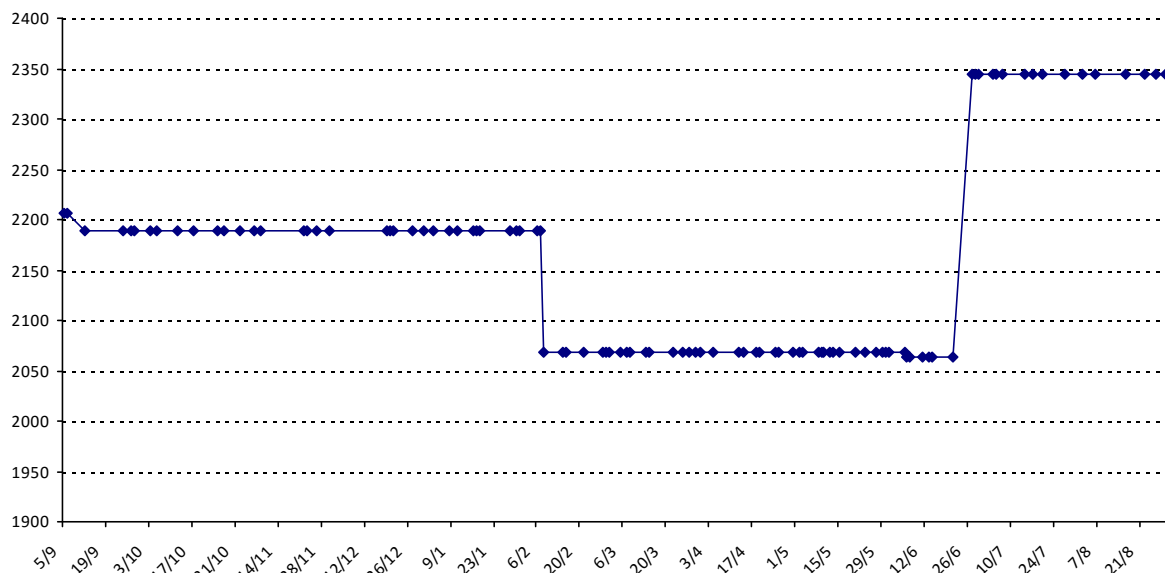

Montpellier, le 02/09/2015

Scrabble classique

SICART Hélène

Licence : 2700281 Catégorie : V Club : 002 Fédé : FR

Vous trouverez ci-dessous le récapitulatif de vos résultats lors des tournois de Scrabble classique joués du :

01/09/2014 au **31/08/2015**

Date	Tournoi	Série	Rang	Cote I.	Cote F.	Diff.	PS
12/09/2014	Festival d'Argelès-sur-Mer	A	11/14	2206	2189	-17	0
08/02/2015	Tournoi du Joker (Marseille)	A	19/25	2189	2068	-121	0
06/06/2015	Tournoi de Prades	B	8/13	2068	2064	-4	0
27/06/2015	Masters Provence	B	3/8	2064	2345	+281	0

Votre meilleure cote de la saison : **2345**

Votre cote record : **2345** le 27/06/2015, Masters Provence

Evolution de votre cote au cours de la saison passée

Votre meilleure place dans un tournoi cette saison : **3e**.

International

National (FR)

Votre meilleur classement de la saison :

182e

126e

Votre classement record :

182e, le 15/07/2014

126e, le 15/07/2014

Votre classement au **31/08/2015** :

208e

141e