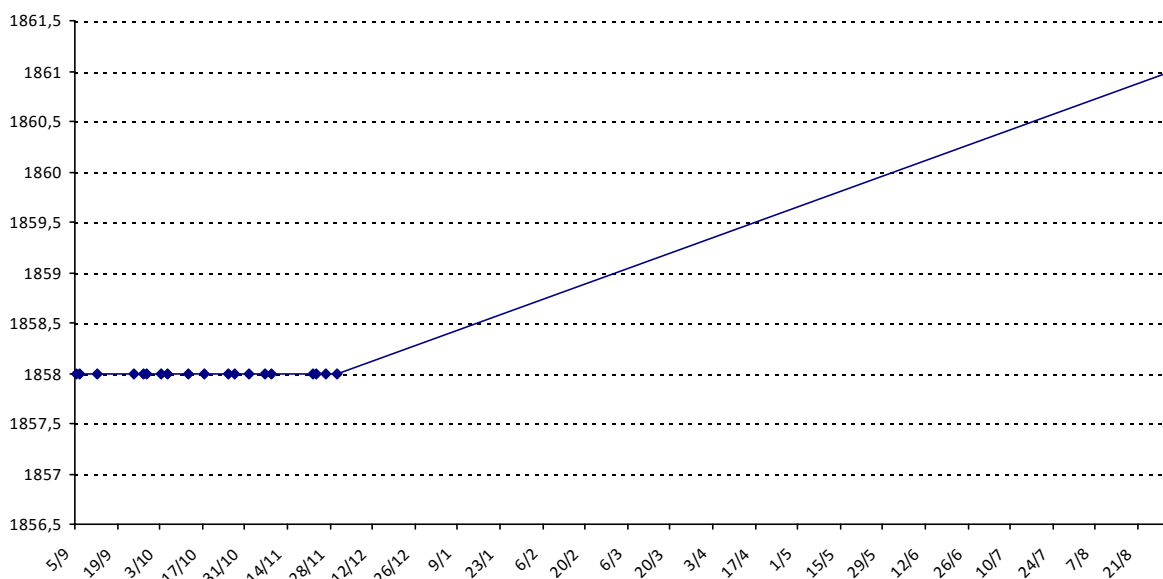

Montpellier, le 02/09/2015

Scrabble classique

FOUGEREAU Marie-Jeanne

Licence : 2584563 Catégorie : D Club : O16 Fédé : FR

Vous trouverez ci-dessous le récapitulatif de vos résultats lors des tournois de Scrabble classique joués du :
01/09/2014 au **31/08/2015**

Date	Tournoi	Série	Rang	Cote I.	Cote F.	Diff.	PS
31/08/2015	CLAP mai-août 2015	B		1858	1861	+3	0

Votre meilleure cote de la saison : **1861**

Votre cote record : **1861** le 31/08/2015, CLAP mai-août 2015

Evolution de votre cote au cours de la saison passée

Votre meilleure place dans un tournoi cette saison : e.

	International	National (FR)
Votre meilleur classement de la saison :	306e	205e
Votre classement record :	263e, le 01/12/2012	183e, le 01/12/2012
Votre classement au 31/08/2015 :	443e	292e