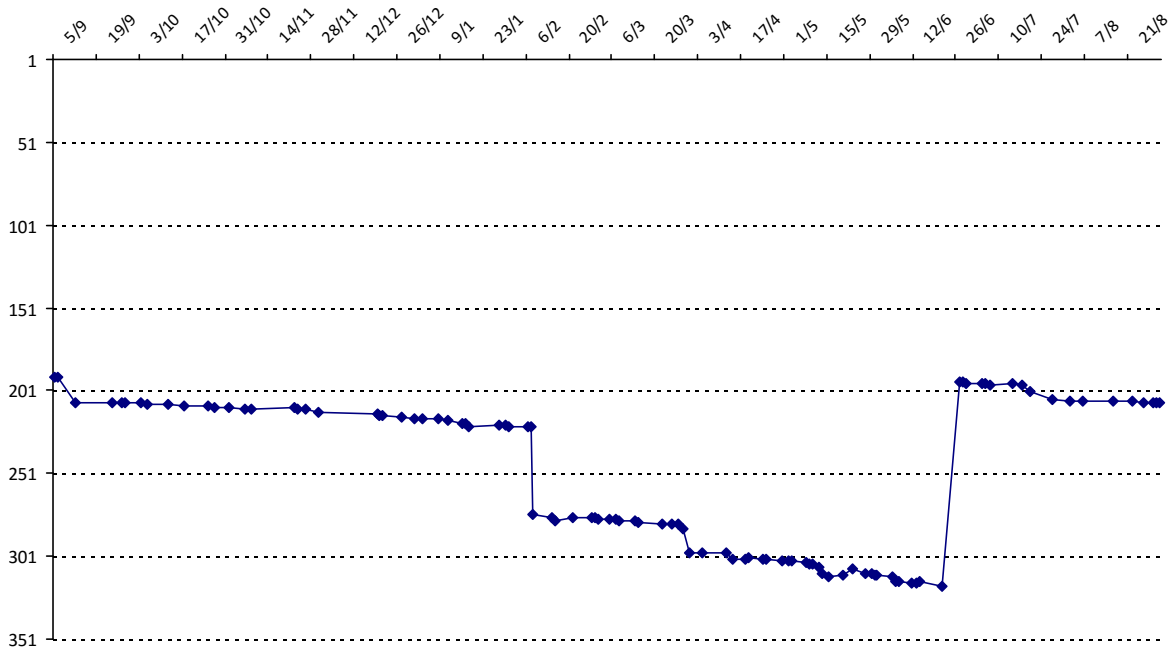

International

National (FR)

Votre meilleur classement de la saison :

182e**126e**

Votre classement record :

182e, le 15/07/2014**126e, le 15/07/2014**Votre classement au **31/08/2015** :**208e****141e**

Evolution de votre classement international au cours de la saison passée