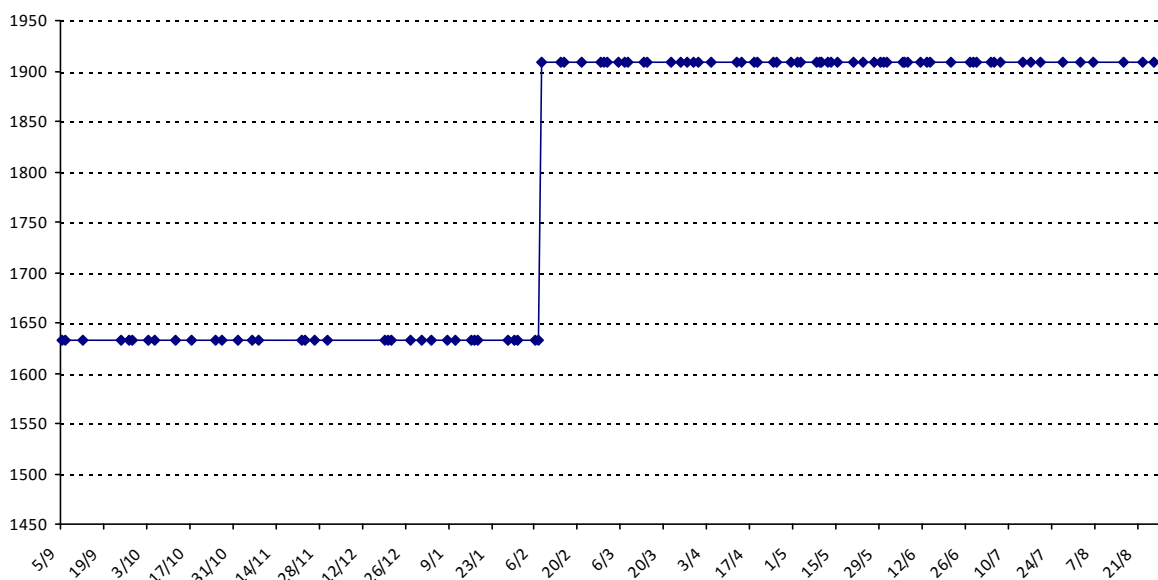

Montpellier, le 02/09/2015

Scrabble classique

LIN Chantal

Licence : 2309444 Catégorie : V Club : O16 Fédé : FR

Vous trouverez ci-dessous le récapitulatif de vos résultats lors des tournois de Scrabble classique joués du :

01/09/2014 au **31/08/2015**

Date	Tournoi	Série	Rang	Cote I.	Cote F.	Diff.	PS
08/02/2015	Tournoi du Joker (Marseille)	B	7/25	1633	1909	+276	1174
31/08/2015	CLAP mai-août 2015	B		1909	1916	+7	0

Votre meilleure cote de la saison : **1916**

Votre cote record : **1916** le 31/08/2015, CLAP mai-août 2015

Evolution de votre cote au cours de la saison passée

Votre meilleure place dans un tournoi cette saison : **7e**.

Votre meilleur classement de la saison :	International 344e	National (FR) 234e
Votre classement record :	276e, le 29/06/2008	208e, le 10/09/2010
Votre classement au 31/08/2015 :	407e	267e