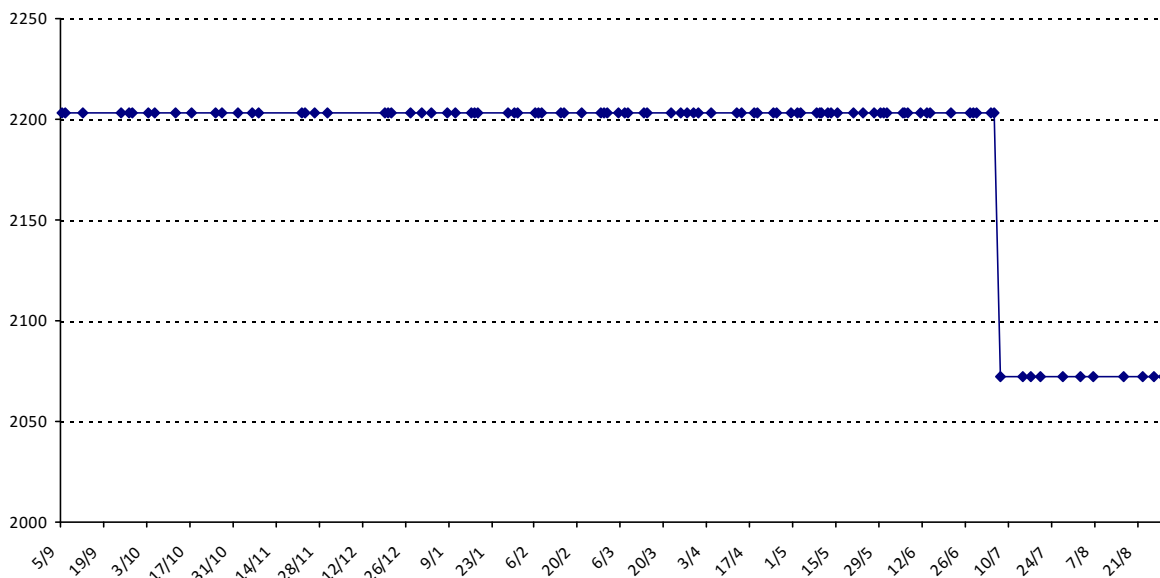

Montpellier, le 02/09/2015

Scrabble classique

GAUSSUIN Elie

Licence : 2323652   Catégorie : V   Club : O16   Fédé : FR

Vous trouverez ci-dessous le récapitulatif de vos résultats lors des tournois de Scrabble classique joués du :

01/09/2014 au **31/08/2015**

Date	Tournoi	Série	Rang	Cote I.	Cote F.	Diff.	PS
07/07/2015	Tournoi de La Bresse	A	34/38	2203	2072	-131	0
31/08/2015	CLAP mai-août 2015	B		2072	2079	+7	0

Votre meilleure cote de la saison : **2203**

Votre cote record : **2203** le 08/07/2014, Festival de La Bresse

Evolution de votre cote au cours de la saison passée

Votre meilleure place dans un tournoi cette saison : **34e**.

Votre meilleur classement de la saison :

International

160e

National (FR)

116e

Votre classement record :

83e, le 30/08/2007

67e, le 30/08/2007

Votre classement au **31/08/2015** :

329e

215e