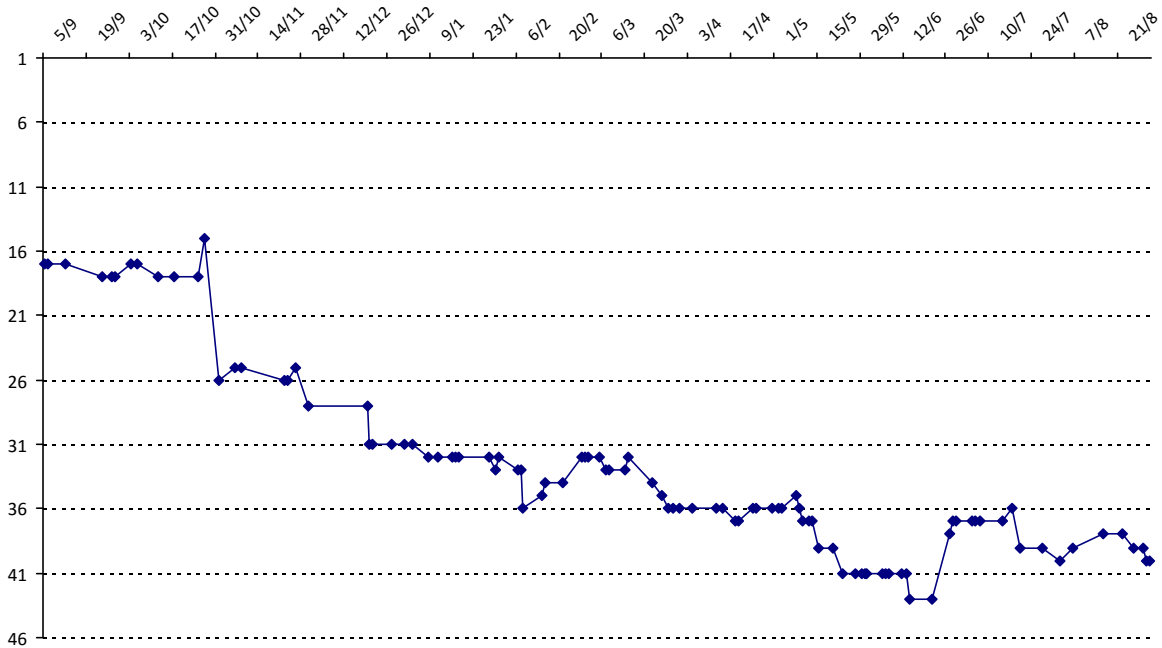

International

National (FR)

Votre meilleur classement de la saison :

11e**8e**

Votre classement record :
Votre classement au **31/08/2015** :

11e, le 22/02/2014
40e

8e, le 22/02/2014
29e

Evolution de votre classement international au cours de la saison passée