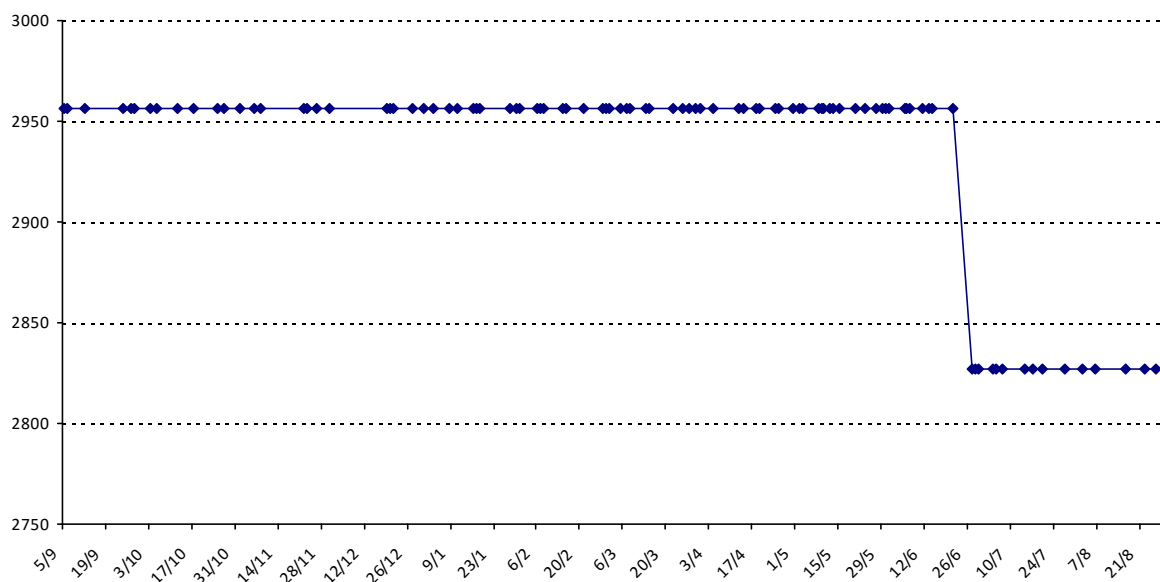

01/09/2014 au 31/08/2015

Date	Tournoi	Série	Rang	Cote I.	Cote F.	Diff.	PS
27/06/2015	Masters Provence	J	6/8	2956	2827	-129	0
31/08/2015	CLAP mai-août 2015	J		2827	2837	+10	0

Votre meilleure cote de la saison : **2956**Votre cote record : **3289** le 31/08/2010, CLAP juin-août 2010