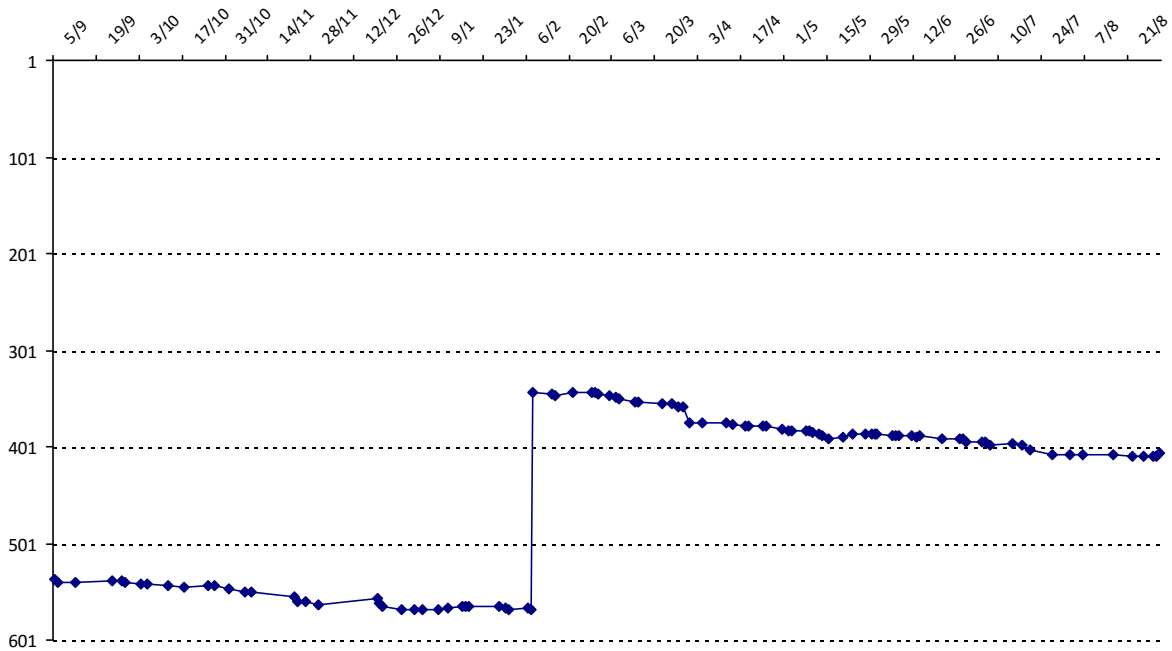

Evolution de votre classement international au cours de la saison passée

Vos points de sélection (PS) pour la saison de sélection écoulee : **1174** points.
(vous avez terminé **139e** au classement du *Joueur de l'année*).

Vos PS pour les prochains Championnats du Monde : **0** points

Pour la saison 2015-2016, les barres d'accès sont : Joker (**2900**), série A (**2250**), série B (**1600**).
Votre cote au 31/08/2015 est de **1916** points, sauf réajustement, vous commencerez en série **B**.

Nous vous souhaitons une excellente saison **2015-2016** !