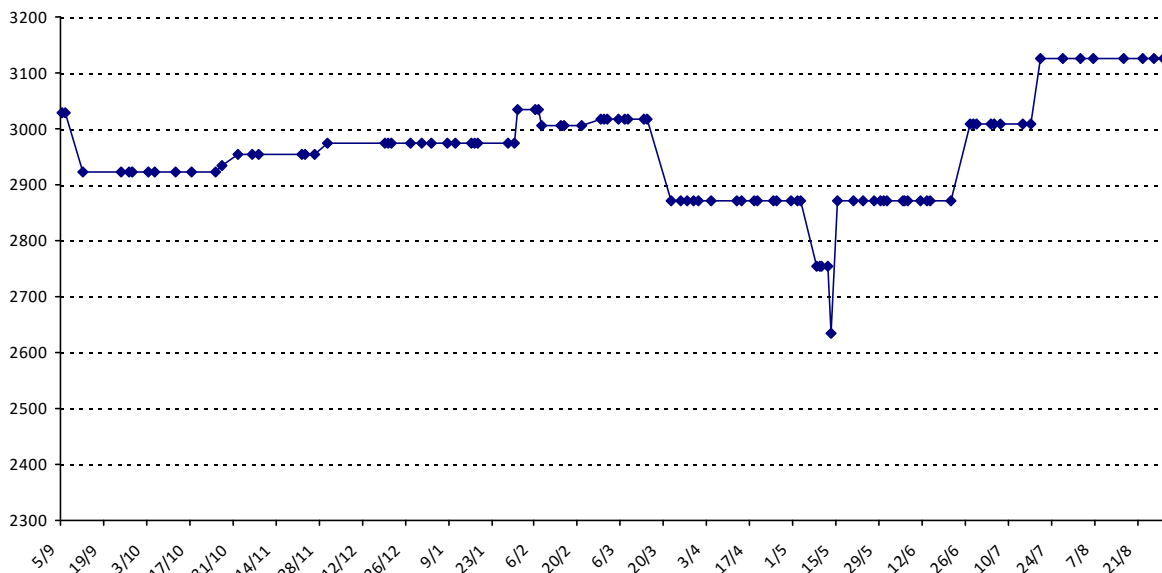

Evolution de votre cote au cours de la saison passée

Votre meilleure place dans un tournoi cette saison : **2e**.

Vous avez gagné **11** tournois en tout.

	International	National (FR)
Votre meilleur classement de la saison :	14e	11e
Votre classement record :	1e, le 01/12/2007	1e, le 01/12/2007
Votre classement au 31/08/2015 :	47e	35e