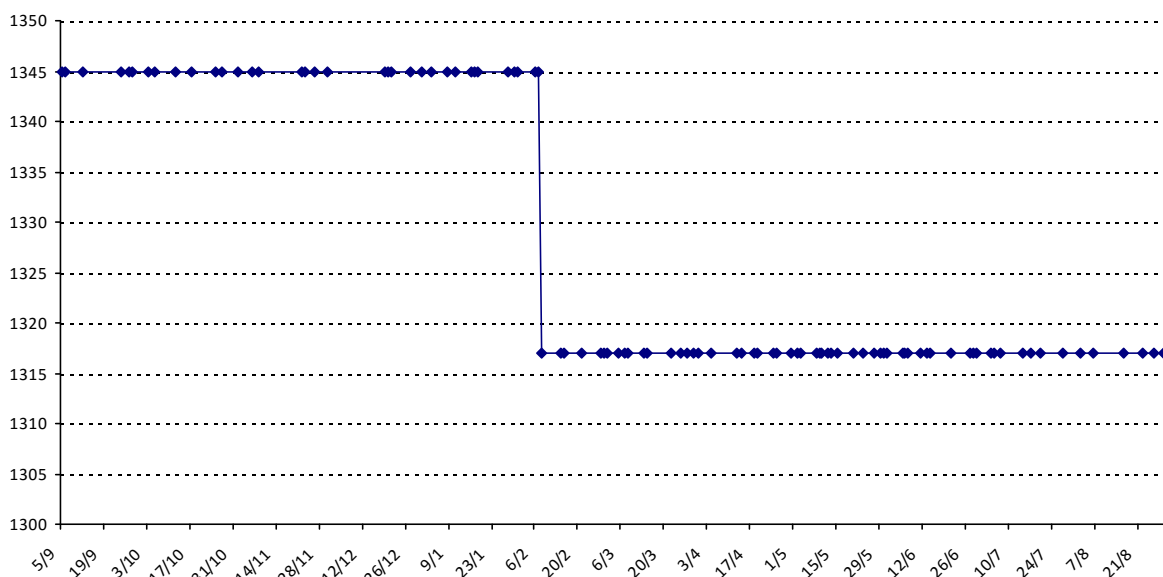

01/09/2014 au **31/08/2015**

Date	Tournoi	Série	Rang	Cote I.	Cote F.	Diff.	PS
08/02/2015	Tournoi du Joker (Marseille)	C	22/25	1345	1317	-28	0

Votre meilleure cote de la saison : **1345**Votre cote record : **1345** le 31/08/2014, CLAP mai-août 2014