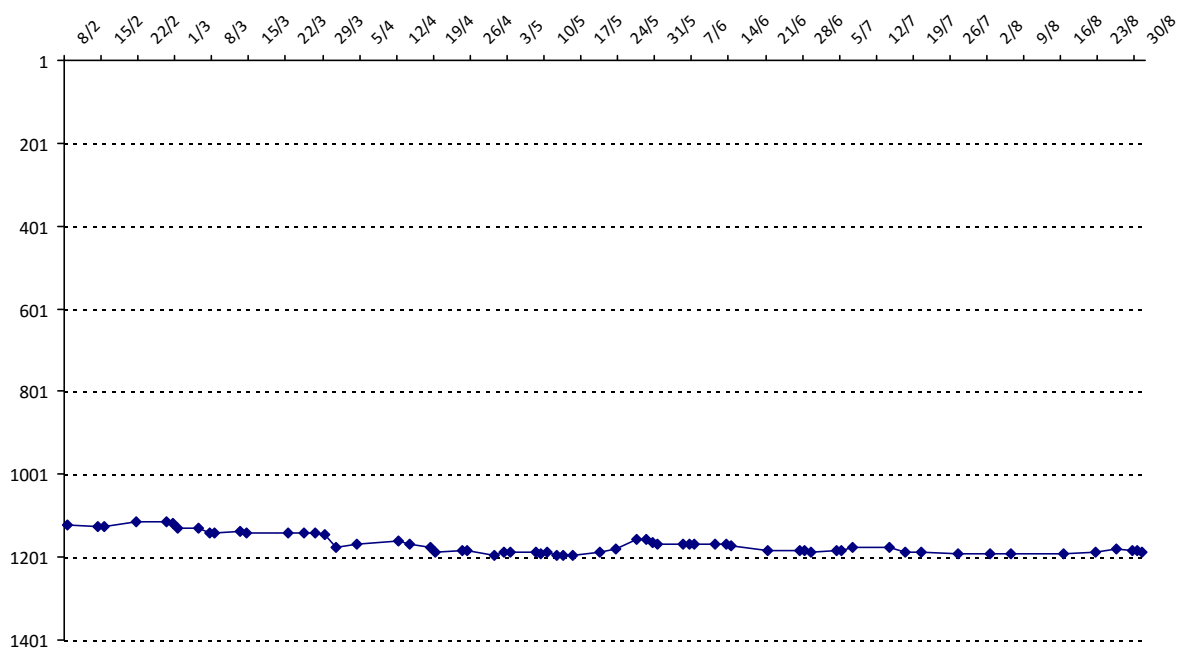

Evolution de votre classement international au cours de la saison passée

Vos points de sélection (PS) pour la saison de sélection écoulee : **0** points.

Vos PS pour les prochains Championnats du Monde : **0** points

Pour la saison 2015-2016, les barres d'accès sont : Joker (**2900**), série A (**2250**), série B (**1600**).
Votre cote au 31/08/2015 est de **1163** points, sauf réajustement, vous commencerez en série **C**.

Nous vous souhaitons une excellente saison **2015-2016** !