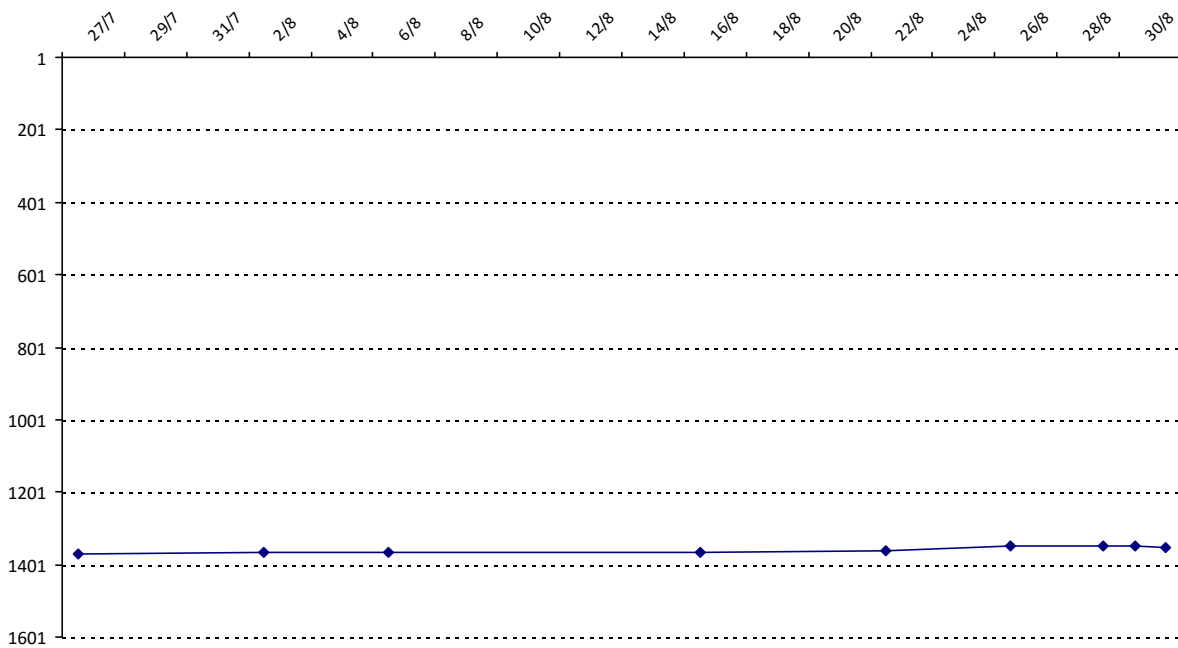

Evolution de votre classement international au cours de la saison passée

Vos points de sélection (PS) pour la saison de sélection écoulee : **0** points.

Vos PS pour les prochains Championnats du Monde : **0** points

Pour la saison 2015-2016, les barres d'accès sont : Joker (**2900**), série A (**2250**), série B (**1600**).
Votre cote au 31/08/2015 est de **1002** points, sauf réajustement, vous commencerez en série **C**.

Nous vous souhaitons une excellente saison **2015-2016** !