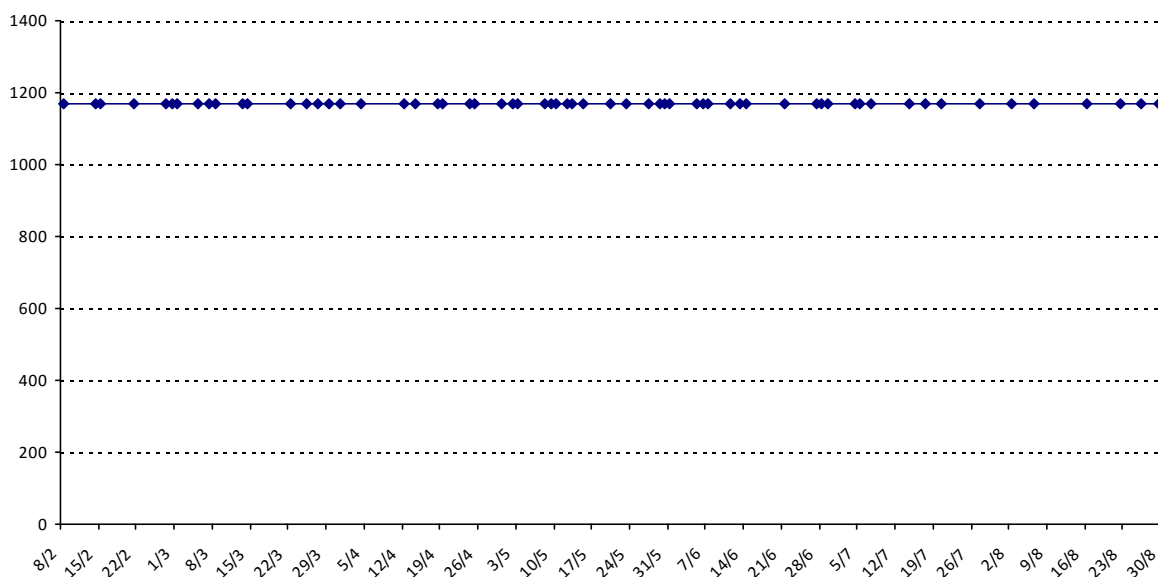

Montpellier, le 02/09/2015

Scrabble classique

TUNINETTI Jeannine

Licence : 1005165 Catégorie : D Club : O16 Fédé : FR

Vous trouverez ci-dessous le récapitulatif de vos résultats lors des tournois de Scrabble classique joués du :

01/09/2014 au **31/08/2015**

Date	Tournoi	Série	Rang	Cote I.	Cote F.	Diff.	PS
08/02/2015	Tournoi du Joker (Marseille)	C	25/25	1250	1167	-83	0

Votre meilleure cote de la saison : **1250**

Votre cote record : **1250** le 08/02/2015, Tournoi du Joker (Marseille)

Evolution de votre cote au cours de la saison passée

Votre meilleure place dans un tournoi cette saison : **25e**.

	International	National (FR)
Votre meilleur classement de la saison :	1109e	747e
Votre classement record :	1109e, le 27/02/2015	747e, le 21/02/2015
Votre classement au 31/08/2015 :	1178e	807e