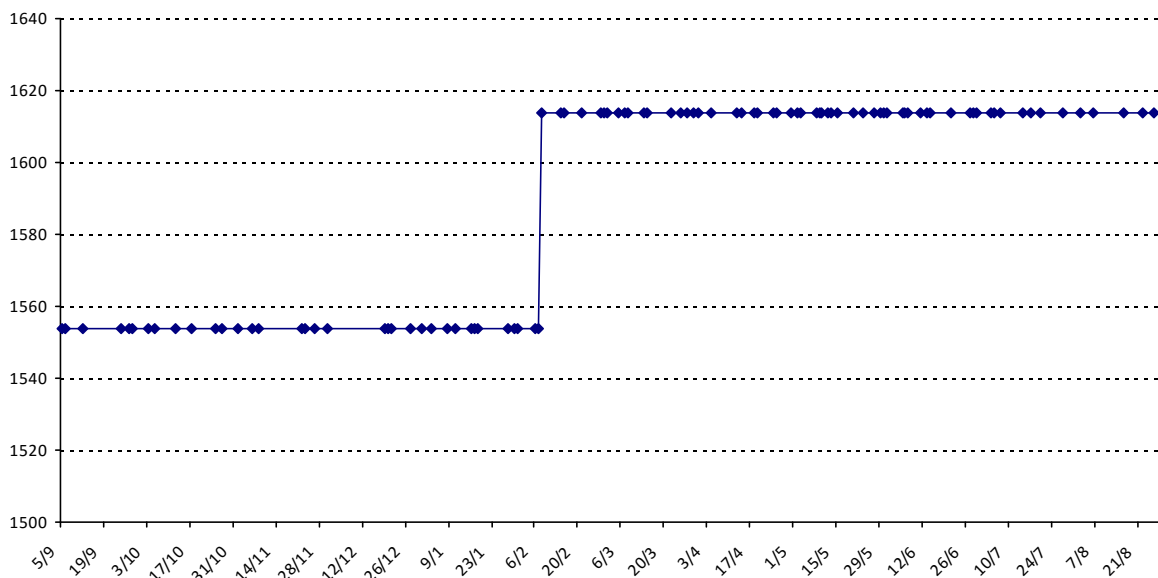

01/09/2014 au **31/08/2015**

Date	Tournoi	Série	Rang	Cote I.	Cote F.	Diff.	PS
08/02/2015	Tournoi du Joker (Marseille)	B	18/25	1554	1614	+60	0
31/08/2015	CLAP mai-août 2015	B		1614	1625	+11	0

Votre meilleure cote de la saison : **1625**Votre cote record : **1625** le 31/08/2015, CLAP mai-août 2015