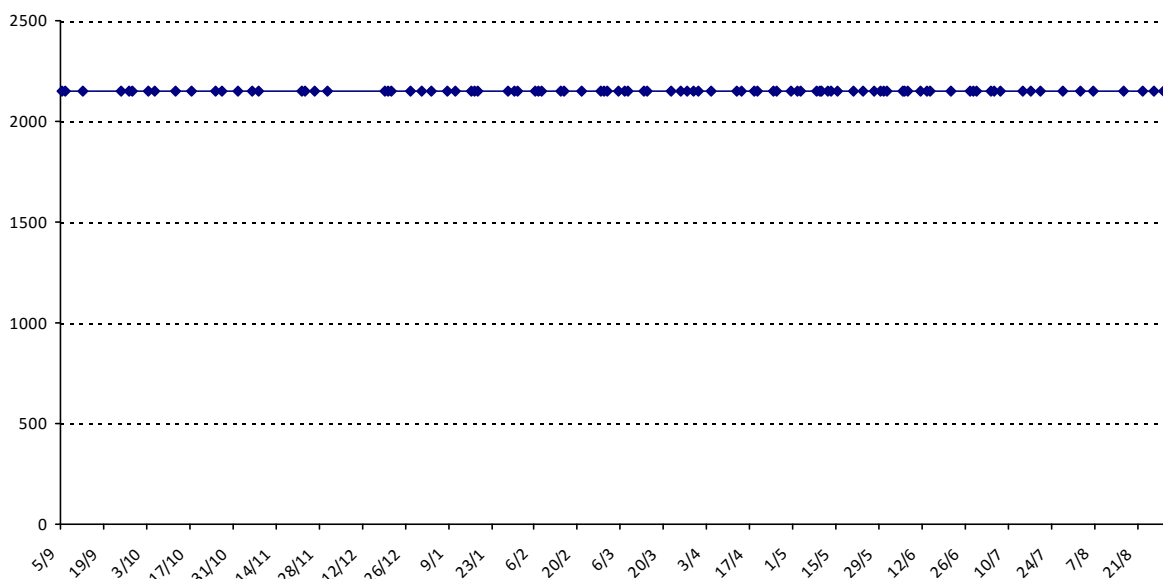

Montpellier, le 02/09/2015

Scrabble classique

LEFORT Christiane

Licence : 2577621 Catégorie : V Club : O16 Fédé : FR

Vous trouverez ci-dessous le récapitulatif de vos résultats lors des tournois de Scrabble classique joués du :

01/09/2014 au **31/08/2015**

Date	Tournoi	Série	Rang	Cote I.	Cote F.	Diff.	PS
27/06/2015	Masters Provence	A	7/8	2153	2153	0	0

Votre meilleure cote de la saison : **2153**

Votre cote record : **2201** le 31/08/2013, CLAP mai-août 2013

Evolution de votre cote au cours de la saison passée

Votre meilleure place dans un tournoi cette saison : **7e**.

	International	National (FR)
Votre meilleur classement de la saison :	183e	129e
Votre classement record :	157e, le 13/09/2013	110e, le 13/09/2013
Votre classement au 31/08/2015 :	278e	183e