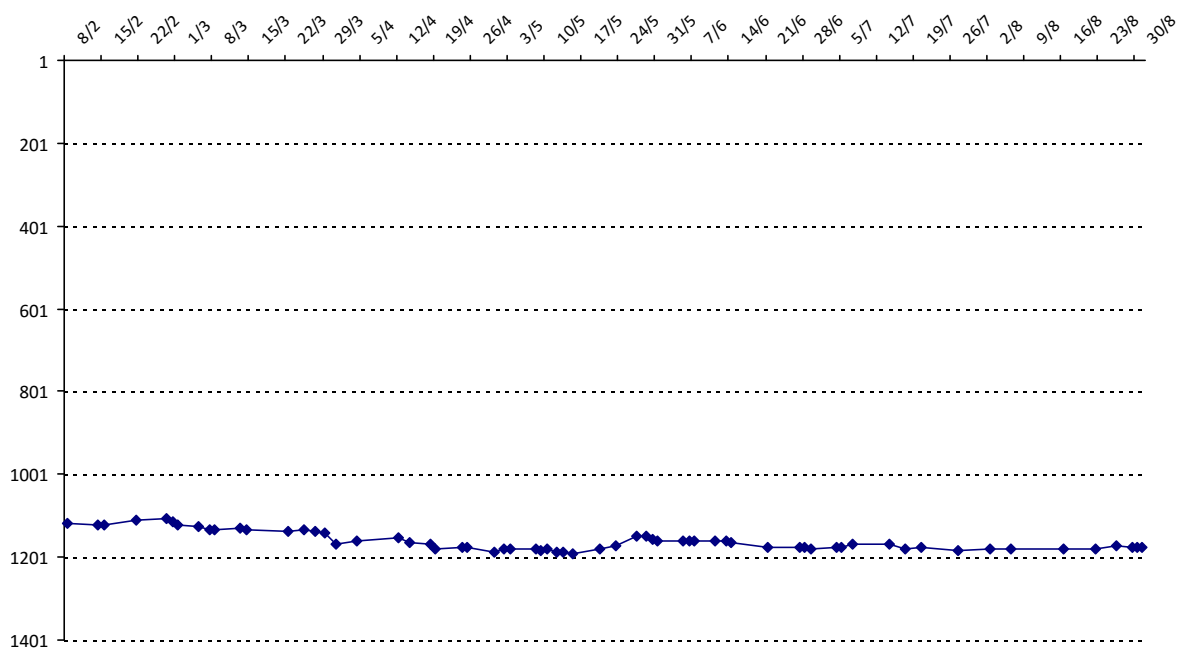

Evolution de votre classement international au cours de la saison passée

Vos points de sélection (PS) pour la saison de sélection écoulee : **0** points.

Vos PS pour les prochains Championnats du Monde : **0** points

Pour la saison 2015-2016, les barres d'accès sont : Joker (**2900**), série A (**2250**), série B (**1600**).
Votre cote au 31/08/2015 est de **1167** points, sauf réajustement, vous commencerez en série **C**.

Nous vous souhaitons une excellente saison **2015-2016** !