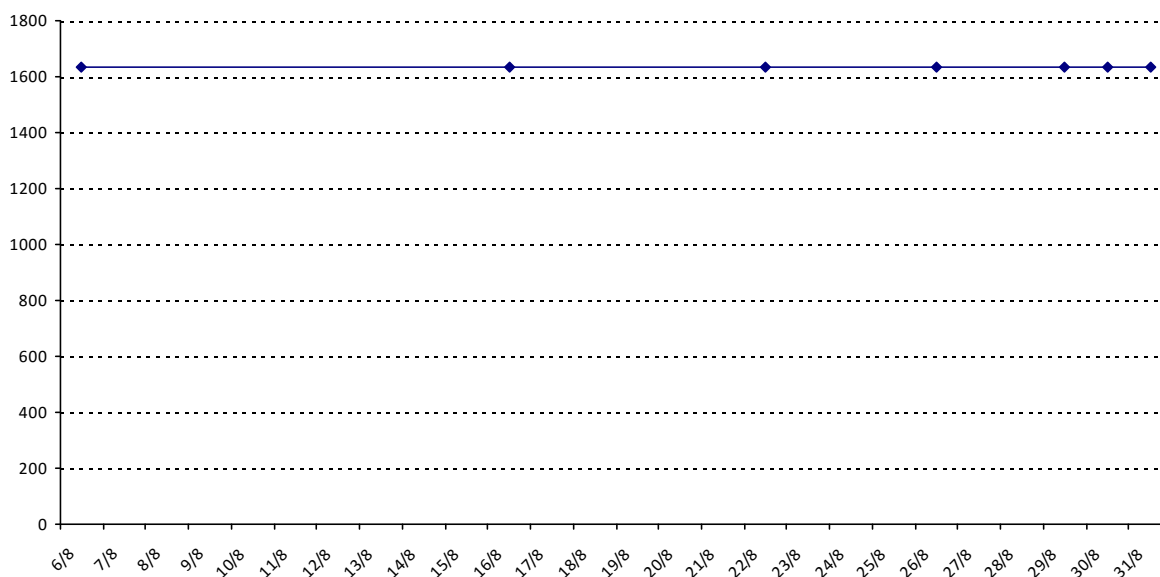

Montpellier, le 02/09/2015

Scrabble classique

YVON Françoise

Licence : 2153735 Catégorie : D Club : O34 Fédé : FR

Vous trouverez ci-dessous le récapitulatif de vos résultats lors des tournois de Scrabble classique joués du :

01/09/2014 au **31/08/2015**

Date	Tournoi	Série	Rang	Cote I.	Cote F.	Diff.	PS
06/08/2015	Festival de Gréoux-les-Bains	B	10/10	1650	1632	-18	0

Votre meilleure cote de la saison : **1650**

Votre cote record : **1650** le 06/08/2015, Festival de Gréoux-les-Bains

Evolution de votre cote au cours de la saison passée

Votre meilleure place dans un tournoi cette saison : **10e.**

	International	National (FR)
Votre meilleur classement de la saison :	649e	432e
Votre classement record :	649e, le 06/08/2015	432e, le 06/08/2015
Votre classement au 31/08/2015 :	653e	438e