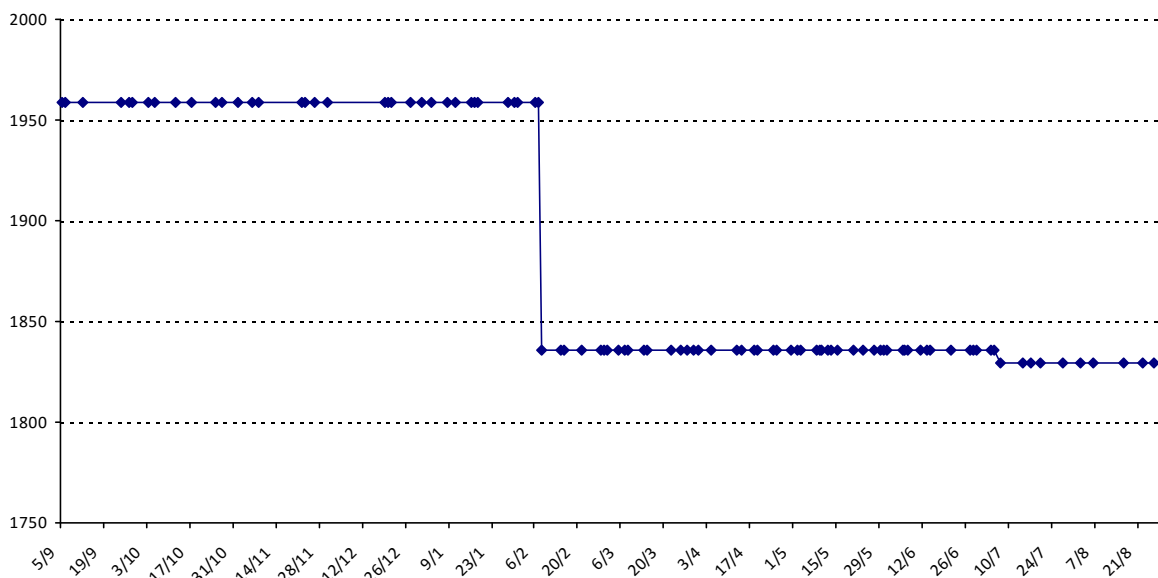

Votre meilleure cote de la saison : **1959**Votre cote record : **1959** le 08/07/2014, Festival de La Bresse

Evolution de votre cote au cours de la saison passée

Votre meilleure place dans un tournoi cette saison : **21e**.