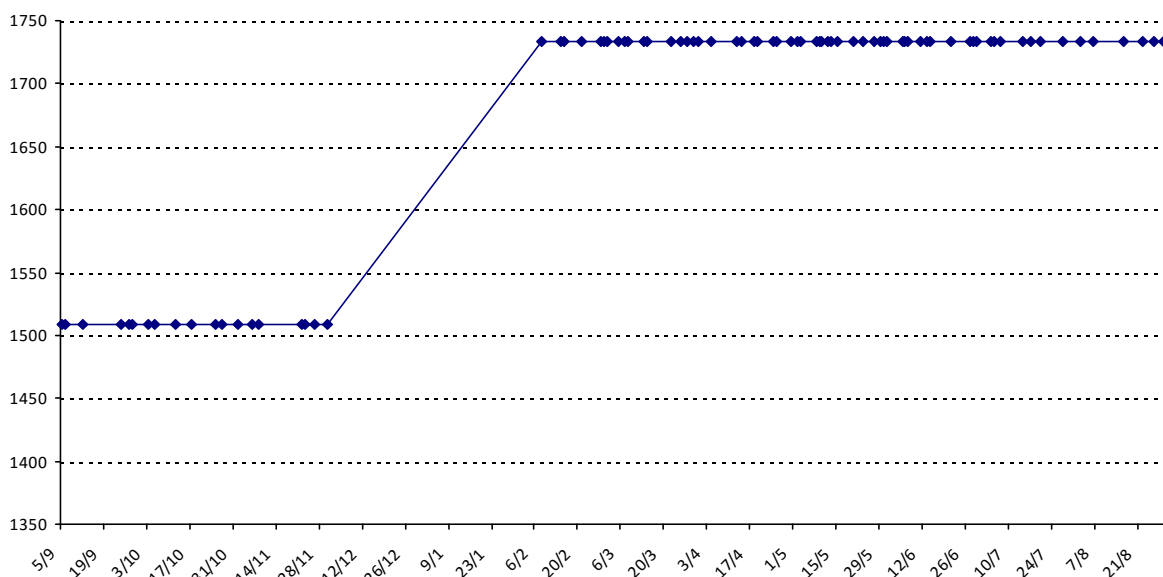

01/09/2014 au **31/08/2015**

Date	Tournoi	Série	Rang	Cote I.	Cote F.	Diff.	PS
08/02/2015	Tournoi du Joker (Marseille)	B	16/25	1509	1733	+224	0

Votre meilleure cote de la saison : **1733**Votre cote record : **1733** le 08/02/2015, Tournoi du Joker (Marseille)