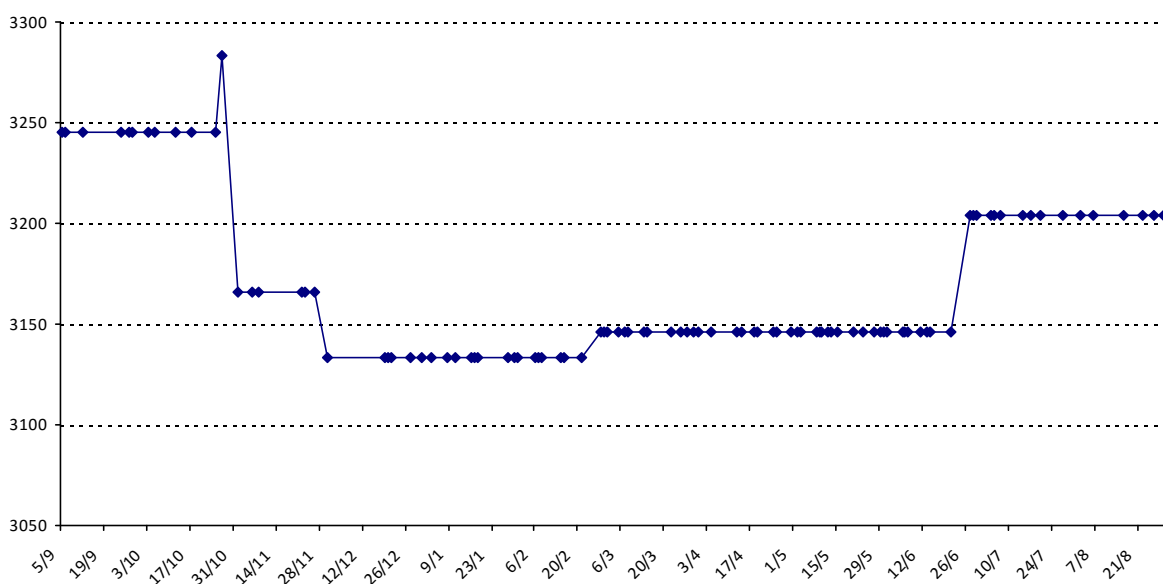

Montpellier, le 02/09/2015

Scrabble classique

HUSS Gérard

Licence : 2275574 Catégorie : S Club : O08 Fédé : FR

Vous trouverez ci-dessous le récapitulatif de vos résultats lors des tournois de Scrabble classique joués du :

01/09/2014 au 31/08/2015

Date	Tournoi	Série	Rang	Cote I.	Cote F.	Diff.	PS
27/10/2014	Open du Mont Revard (Aix-les-Bains)	J	3/30	3245	3283	+38	3987
01/11/2014	Coupe du Lac du Bourget (Aix-les-Bains)	J	14/22	3283	3166	-117	0
30/11/2014	Tournoi de Vidauban	J	5/26	3166	3133	-33	2330
27/02/2015	Coupe des Îles de Lérins (Cannes)	J	3/15	3133	3146	+13	1860
27/06/2015	Masters Provence	J	1/8	3146	3204	+58	3087

Votre meilleure cote de la saison : **3283**

Votre cote record : **3283** le 27/10/2014, Open du Mont Revard (Aix-les-Bains)

Evolution de votre cote au cours de la saison passée

Votre meilleure place dans un tournoi cette saison : **1e**. Vous avez gagné **1** tournoi cette année.

Vous avez gagné **3** tournois en tout.

International

National (FR)

Votre meilleur classement de la saison :

11e

8e