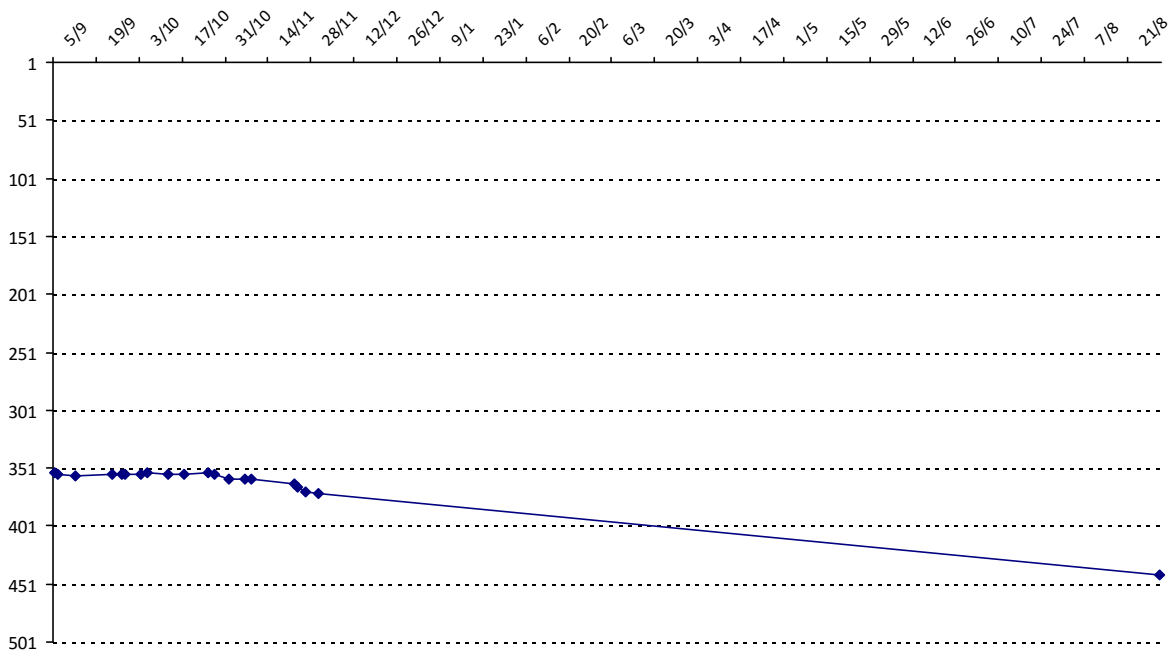

Evolution de votre classement international au cours de la saison passée

Vos points de sélection (PS) pour la saison de sélection écoulee : **0** points.

Vos PS pour les prochains Championnats du Monde : **0** points

Pour la saison 2015-2016, les barres d'accès sont : Joker (**2900**), série A (**2250**), série B (**1600**).
Votre cote au 31/08/2015 est de **1861** points, sauf réajustement, vous commencerez en série **B**.

Nous vous souhaitons une excellente saison **2015-2016** !