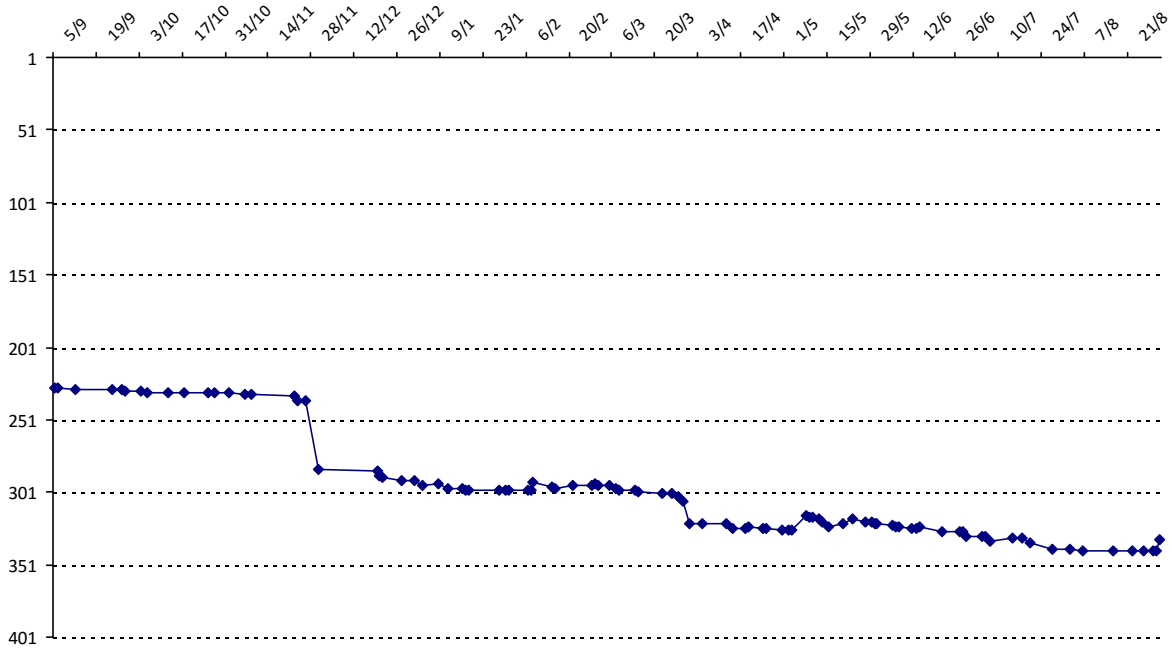

Evolution de votre classement international au cours de la saison passée

Vos points de sélection (PS) pour la saison de sélection écoulee : **0** points.

Vos PS pour les prochains Championnats du Monde : **0** points

Pour la saison 2015-2016, les barres d'accès sont : Joker (**2900**), série A (**2250**), série B (**1600**).
Votre cote au 31/08/2015 est de **2061** points, sauf réajustement, vous commencerez en série **B**.

Nous vous souhaitons une excellente saison **2015-2016** !