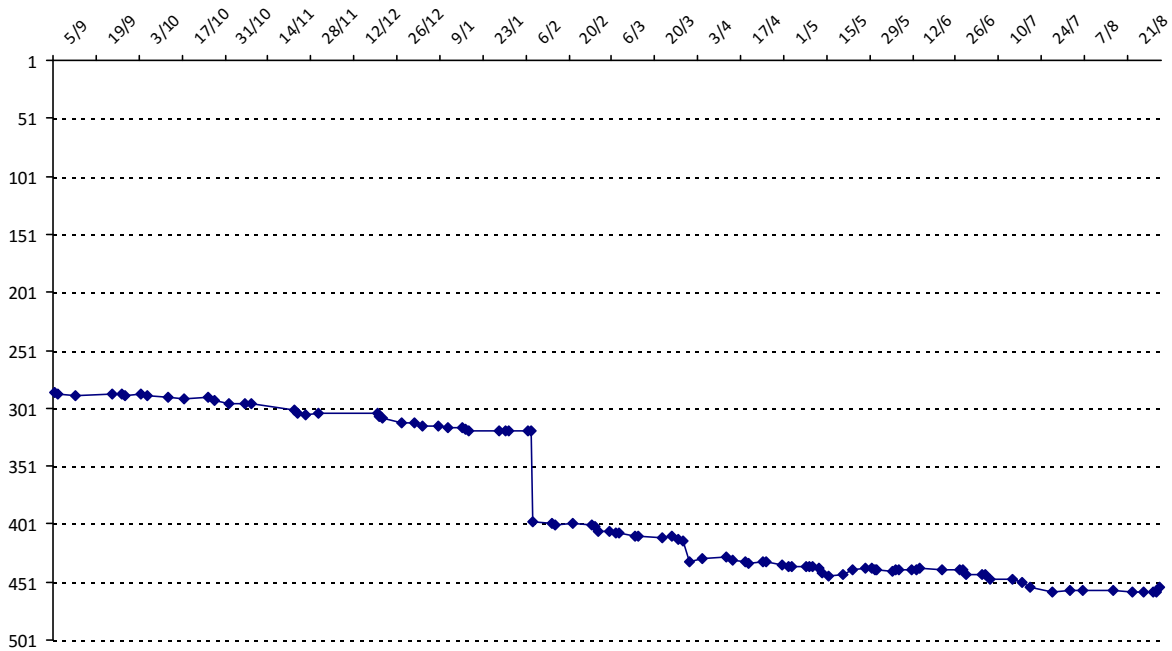

Votre meilleure cote de la saison : **1959**Votre cote record : **1959** le 08/07/2014, Festival de La Bresse

Evolution de votre cote au cours de la saison passée

Votre meilleure place dans un tournoi cette saison : **21e**.

Votre meilleur classement de la saison :

International

276e

National (FR)

193e

Votre classement record :

98e, le 21/08/2006**82e, le 21/08/2006**Votre classement au **31/08/2015** :**455e****300e**

Evolution de votre classement international au cours de la saison passée