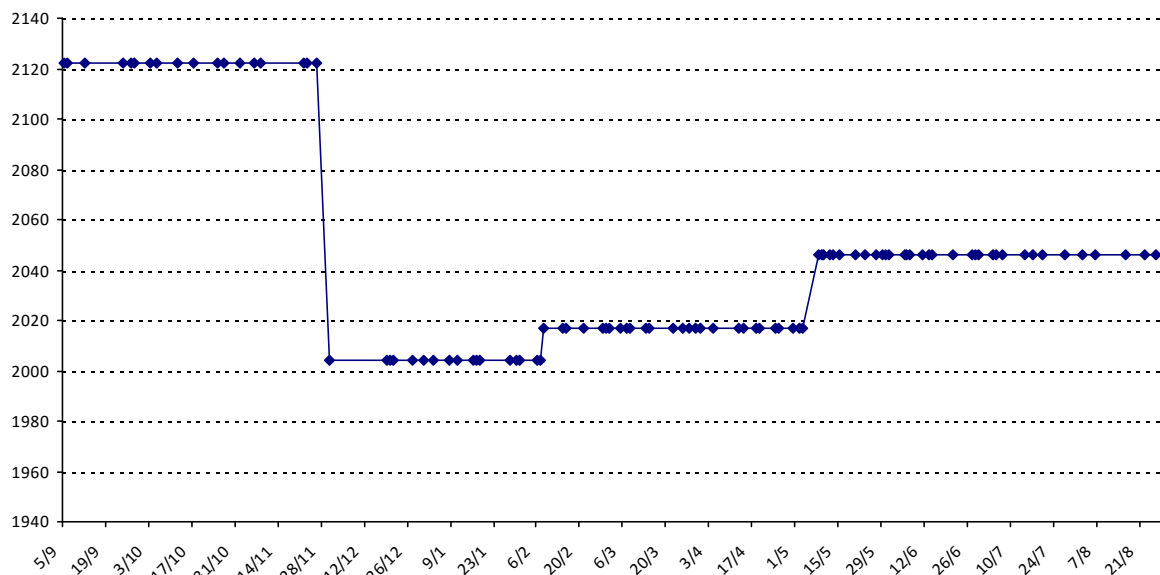

Montpellier, le 02/09/2015

Scrabble classique

ROCCHIETTA Josiane

Licence : 2584212 Catégorie : V Club : O16 Fédé : FR

Vous trouverez ci-dessous le récapitulatif de vos résultats lors des tournois de Scrabble classique joués du :

01/09/2014 au **31/08/2015**

Date	Tournoi	Série	Rang	Cote I.	Cote F.	Diff.	PS
30/11/2014	Tournoi de Vidauban	B	17/26	2122	2004	-118	0
08/02/2015	Tournoi du Joker (Marseille)	B	13/25	2004	2017	+13	0
08/05/2015	Tournoi de La Seyne-sur-Mer	B	11/19	2017	2046	+29	0
31/08/2015	CLAP mai-août 2015	B		2046	2061	+15	0

Votre meilleure cote de la saison : **2122**

Votre cote record : **2345** le 23/03/2014, Championnat de France (Pougues-les-Eaux)

Evolution de votre cote au cours de la saison passée

Votre meilleure place dans un tournoi cette saison : **11e**.

Vous avez gagné **1** tournoi en tout.

	International	National (FR)
Votre meilleur classement de la saison :	144e	101e
Votre classement record :	110e, le 31/08/2009	87e, le 31/08/2009
Votre classement au 31/08/2015 :	334e	218e