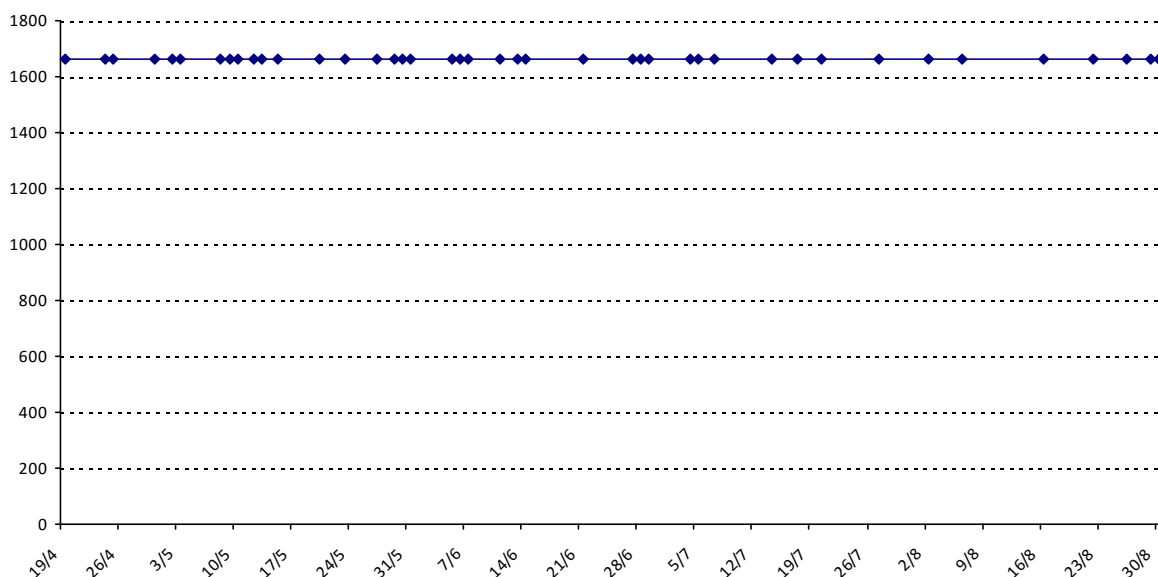

Montpellier, le 02/09/2015

Scrabble classique

GIRARDO Elisabeth

Licence : 1014022   Catégorie : S   Club : N34   Fédé : FR

Vous trouverez ci-dessous le récapitulatif de vos résultats lors des tournois de Scrabble classique joués du :

01/09/2014 au **31/08/2015**

Date	Tournoi	Série	Rang	Cote I.	Cote F.	Diff.	PS
19/04/2015	Championnat régional Côte-d'Azur (Monaco)	B	6/16	1072	1661	+589	0

Votre meilleure cote de la saison : **1661**

Votre cote record : **1661** le 19/04/2015, Championnat régional Côte-d'Azur (Monaco)

Evolution de votre cote au cours de la saison passée

Votre meilleure place dans un tournoi cette saison : **6e**.

	International	National (FR)
Votre meilleur classement de la saison :	587e	389e
Votre classement record :	587e, le 24/04/2015	389e, le 24/04/2015
Votre classement au 31/08/2015 :	621e	415e