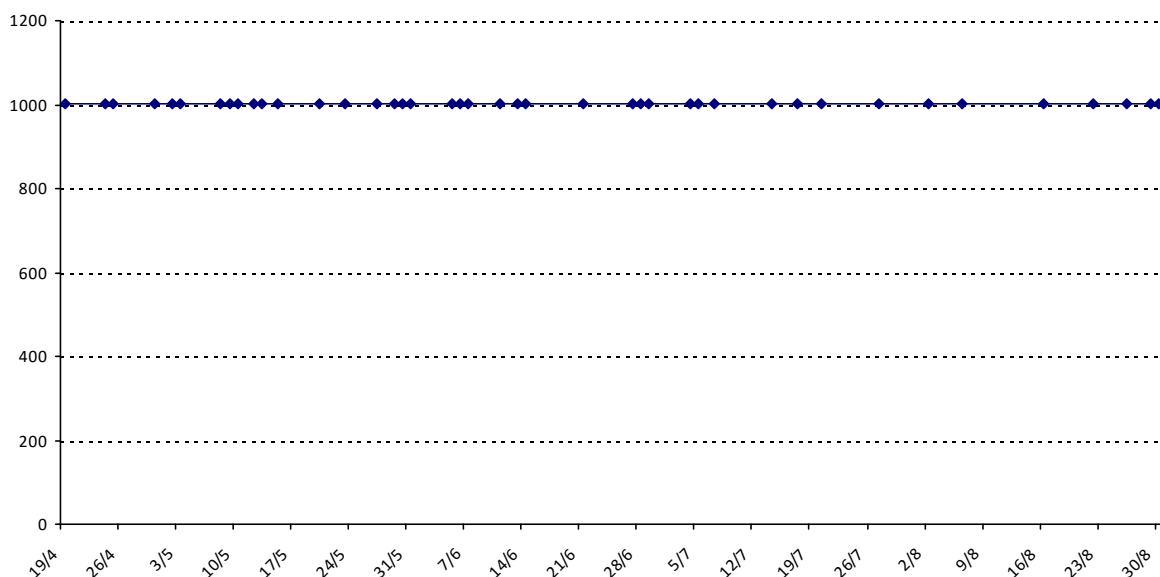

Montpellier, le 02/09/2015

Scrabble classique

WALTER Francis

Licence : 1007022   Catégorie : S   Club : N06   Fédé : FR

Vous trouverez ci-dessous le récapitulatif de vos résultats lors des tournois de Scrabble classique joués du :

01/09/2014 au **31/08/2015**

Date	Tournoi	Série	Rang	Cote I.	Cote F.	Diff.	PS
19/04/2015	Championnat régional Côte-d'Azur (Monaco)	C	15/16	1000	1002	+2	0

Votre meilleure cote de la saison : **1002**

Votre cote record : **1002** le 19/04/2015, Championnat régional Côte-d'Azur (Monaco)

Evolution de votre cote au cours de la saison passée

Votre meilleure place dans un tournoi cette saison : **15e**.

	International	National (FR)
Votre meilleur classement de la saison :	1335e	855e
Votre classement record :	1335e, le 27/05/2015	855e, le 07/07/2015
Votre classement au 31/08/2015 :	1335e	874e