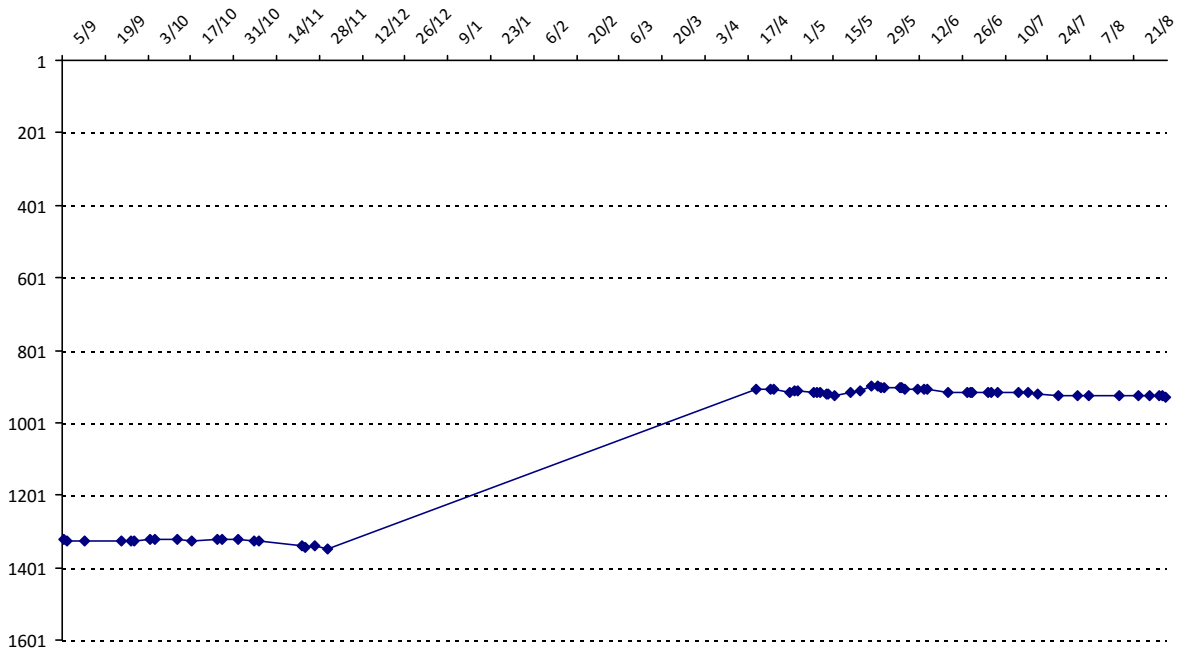

Evolution de votre cote au cours de la saison passée

Votre meilleure place dans un tournoi cette saison : **14e**.

	International	National (FR)
Votre meilleur classement de la saison :	<b>898e</b>	<b>622e</b>
Votre classement record :	<b>898e, le 27/05/2015</b>	<b>622e, le 24/04/2015</b>
Votre classement au <b>31/08/2015</b> :	<b>929e</b>	<b>643e</b>