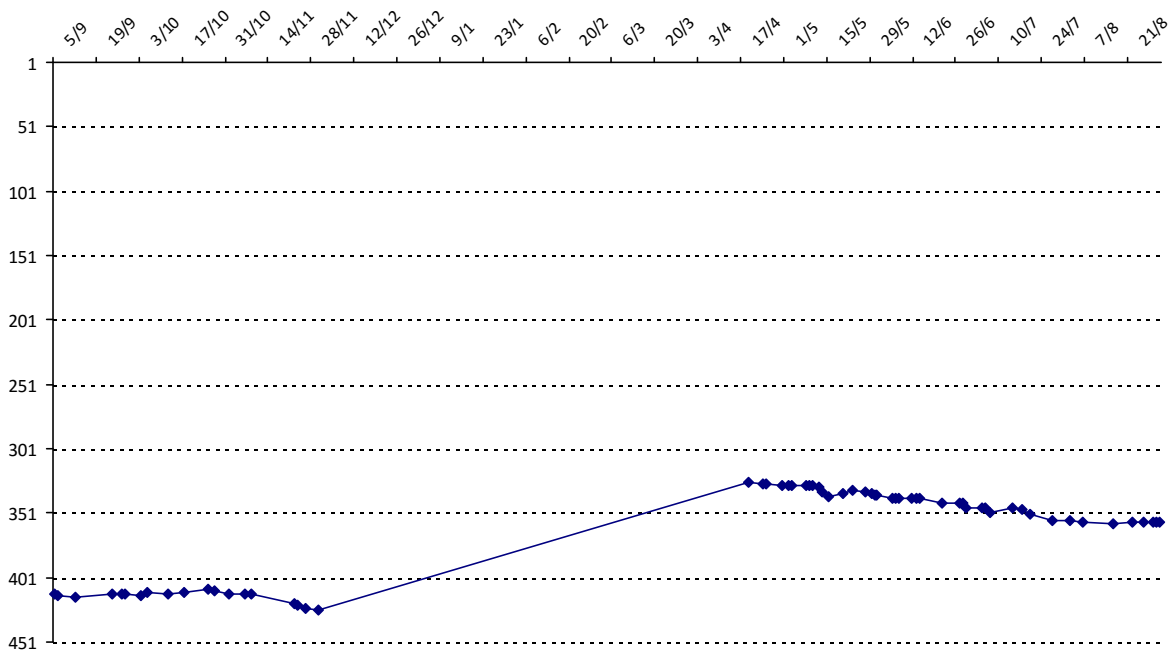

Evolution de votre classement international au cours de la saison passée

Vos points de sélection (PS) pour la saison de sélection écoulee : **0** points.

Vos PS pour les prochains Championnats du Monde : **1809** points (vous êtes actuellement **80e**).

Pour la saison 2015-2016, les barres d'accès sont : Joker (**2900**), série A (**2250**), série B (**1600**).
Votre cote au 31/08/2015 est de **2015** points, sauf réajustement, vous commencerez en série **B**.

Nous vous souhaitons une excellente saison **2015-2016** !