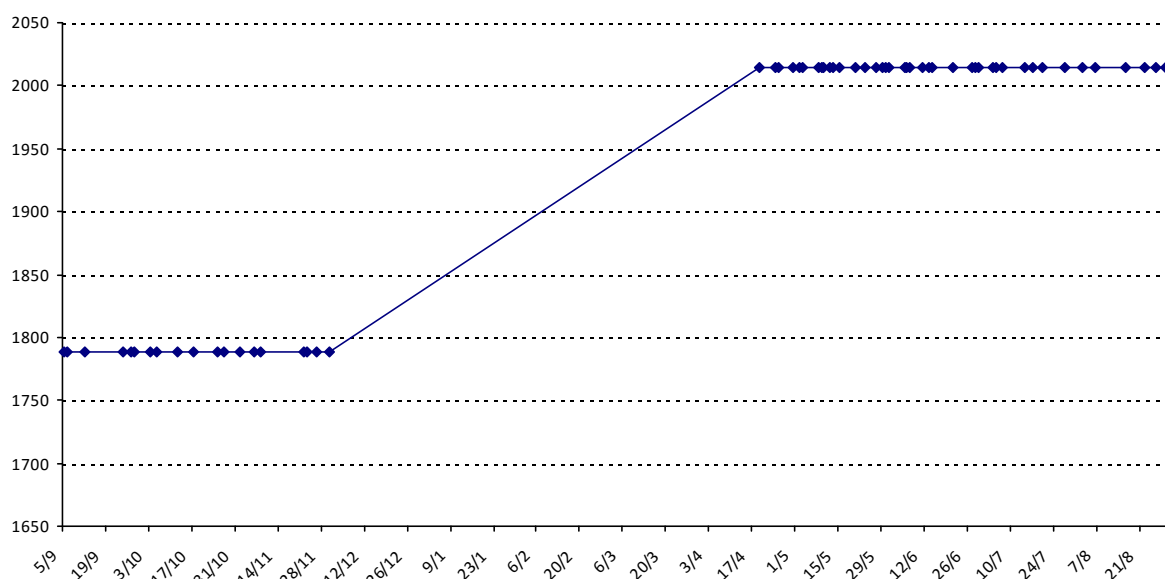

Montpellier, le 02/09/2015

Scrabble classique

VAMBAIRGUE William

Licence : 2545047 Catégorie : V Club : N06 Fédé : FR

Vous trouverez ci-dessous le récapitulatif de vos résultats lors des tournois de Scrabble classique joués du :

01/09/2014 au **31/08/2015**

Date	Tournoi	Série	Rang	Cote I.	Cote F.	Diff.	PS
19/04/2015	Championnat régional Côte-d'Azur (Monaco)	B	1/16	1789	2015	+226	1809

Votre meilleure cote de la saison : **2015**

Votre cote record : **2015** le 19/04/2015, Championnat régional Côte-d'Azur (Monaco)

Evolution de votre cote au cours de la saison passée

Votre meilleure place dans un tournoi cette saison : **1e**. Vous avez gagné **1** tournoi cette année.

Vous avez gagné **1** tournoi en tout.

	International	National (FR)
Votre meilleur classement de la saison :	327e	213e
Votre classement record :	220e, le 15/06/2008	183e, le 15/06/2008
Votre classement au 31/08/2015 :	358e	232e