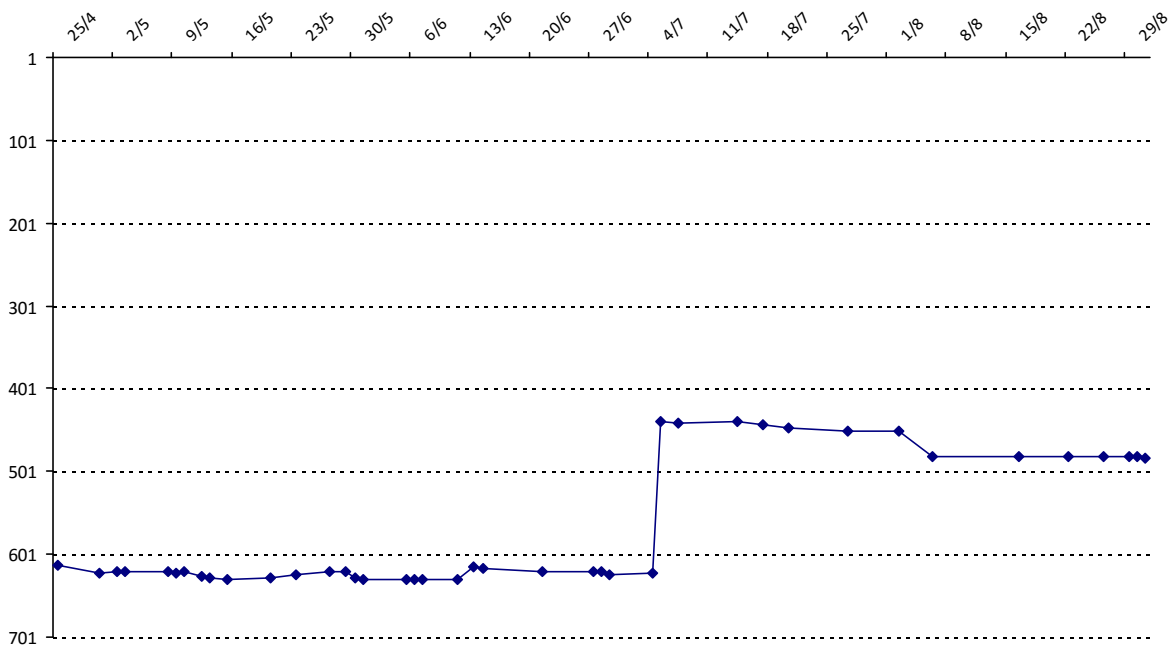

Votre meilleure cote de la saison : **1847**Votre cote record : **1847** le 05/07/2015, Tournoi de Vidauban

Evolution de votre cote au cours de la saison passée

Votre meilleure place dans un tournoi cette saison : **1e**. Vous avez gagné **1** tournoi cette année.Vous avez gagné **1** tournoi en tout.

International

National (FR)

Votre meilleur classement de la saison :

**440e****293e**

Votre classement record :

**177e**, le 07/07/2006**164e**, le 07/07/2006

Votre classement au 31/08/2015 :

**485e****321e**

Evolution de votre classement international au cours de la saison passée

Vos points de sélection (PS) pour la saison de sélection écoulee : **0** points.

Vos PS pour les prochains Championnats du Monde : **1267** points (vous êtes actuellement **99e**).