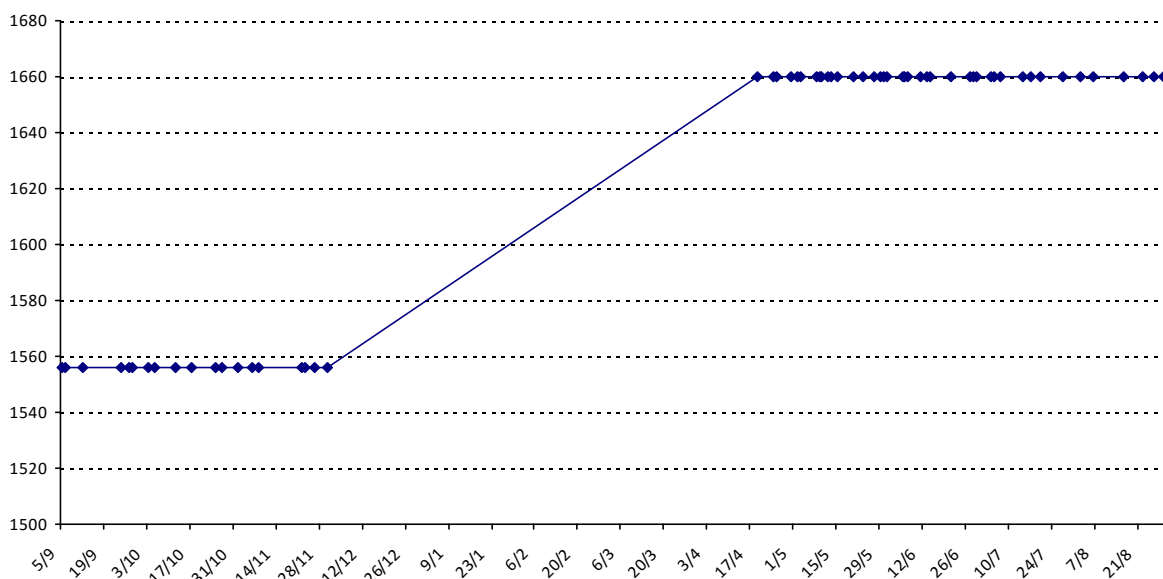

Montpellier, le 02/09/2015

Scrabble classique

RIPONI Eric

Licence : 1026889 Catégorie : S Club : N06 Fédé : FR

Vous trouverez ci-dessous le récapitulatif de vos résultats lors des tournois de Scrabble classique joués du :

01/09/2014 au **31/08/2015**

Date	Tournoi	Série	Rang	Cote I.	Cote F.	Diff.	PS
19/04/2015	Championnat régional Côte-d'Azur (Monaco)	B	7/16	1556	1660	+104	0

Votre meilleure cote de la saison : **1660**

Votre cote record : **1669** le 18/12/2011, Tournoi de Monaco

Evolution de votre cote au cours de la saison passée

Votre meilleure place dans un tournoi cette saison : **7e**.

	International	National (FR)
Votre meilleur classement de la saison :	576e	367e
Votre classement record :	352e, le 18/12/2011	260e, le 18/12/2011
Votre classement au 31/08/2015 :	622e	416e