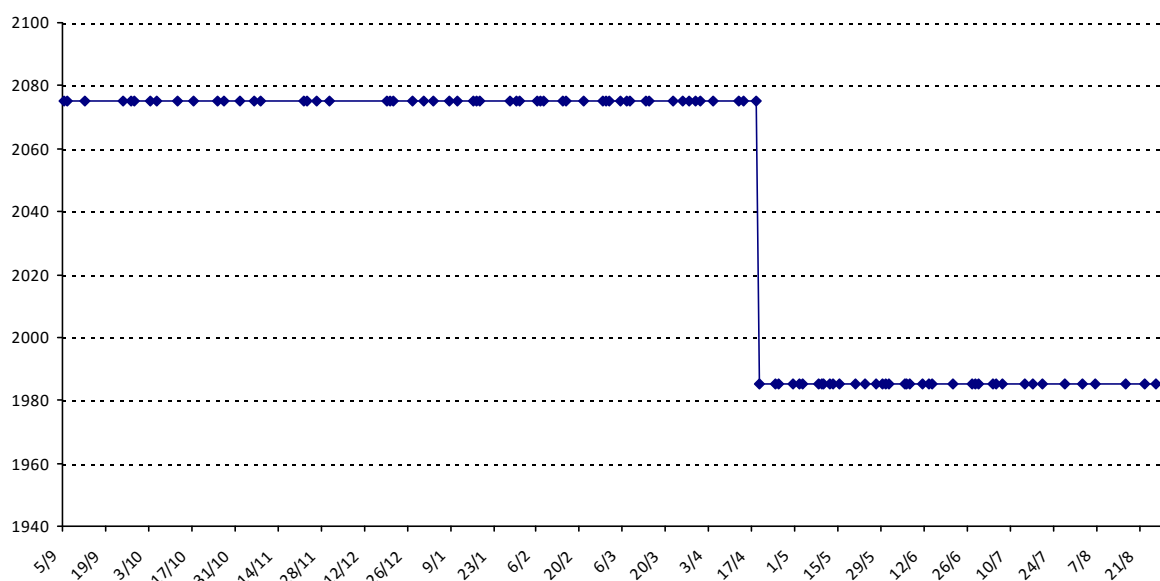

Montpellier, le 02/09/2015

Scrabble classique

MERIAUX Patrick

Licence : 1950771 Catégorie : S Club : N34 Fédé : FR

Vous trouverez ci-dessous le récapitulatif de vos résultats lors des tournois de Scrabble classique joués du :

01/09/2014 au **31/08/2015**

Date	Tournoi	Série	Rang	Cote I.	Cote F.	Diff.	PS
19/04/2015	Championnat régional Côte-d'Azur (Monaco)	B	5/16	2075	1985	-90	361

Votre meilleure cote de la saison : **2075**

Votre cote record : **2129** le 18/12/2011, Tournoi de Monaco

Evolution de votre cote au cours de la saison passée

Votre meilleure place dans un tournoi cette saison : **5e**.

Vous avez gagné **2** tournois en tout.

	International	National (FR)
Votre meilleur classement de la saison :	218e	152e
Votre classement record :	6e, le 30/06/2003	6e, le 30/06/2003
Votre classement au 31/08/2015 :	374e	245e