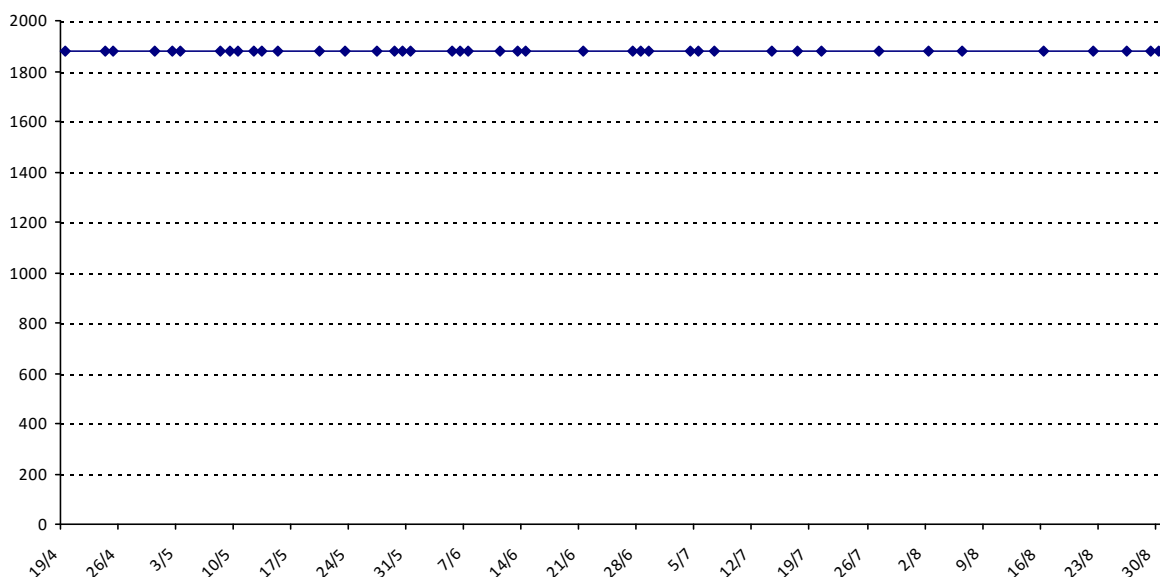

Montpellier, le 02/09/2015

Scrabble classique

LEFORT Maryvonne

Licence : 1003795 Catégorie : V Club : N34 Fédé : FR

Vous trouverez ci-dessous le récapitulatif de vos résultats lors des tournois de Scrabble classique joués du :

01/09/2014 au **31/08/2015**

Date	Tournoi	Série	Rang	Cote I.	Cote F.	Diff.	PS
19/04/2015	Championnat régional Côte-d'Azur (Monaco)	B	2/16	1633	1880	+247	1447

Votre meilleure cote de la saison : **1880**

Votre cote record : **1880** le 19/04/2015, Championnat régional Côte-d'Azur (Monaco)

Evolution de votre cote au cours de la saison passée

Votre meilleure place dans un tournoi cette saison : **2e**.

	International	National (FR)
Votre meilleur classement de la saison :	403e	266e
Votre classement record :	339e, le 17/08/2009	266e, le 24/04/2015
Votre classement au 31/08/2015 :	433e	283e