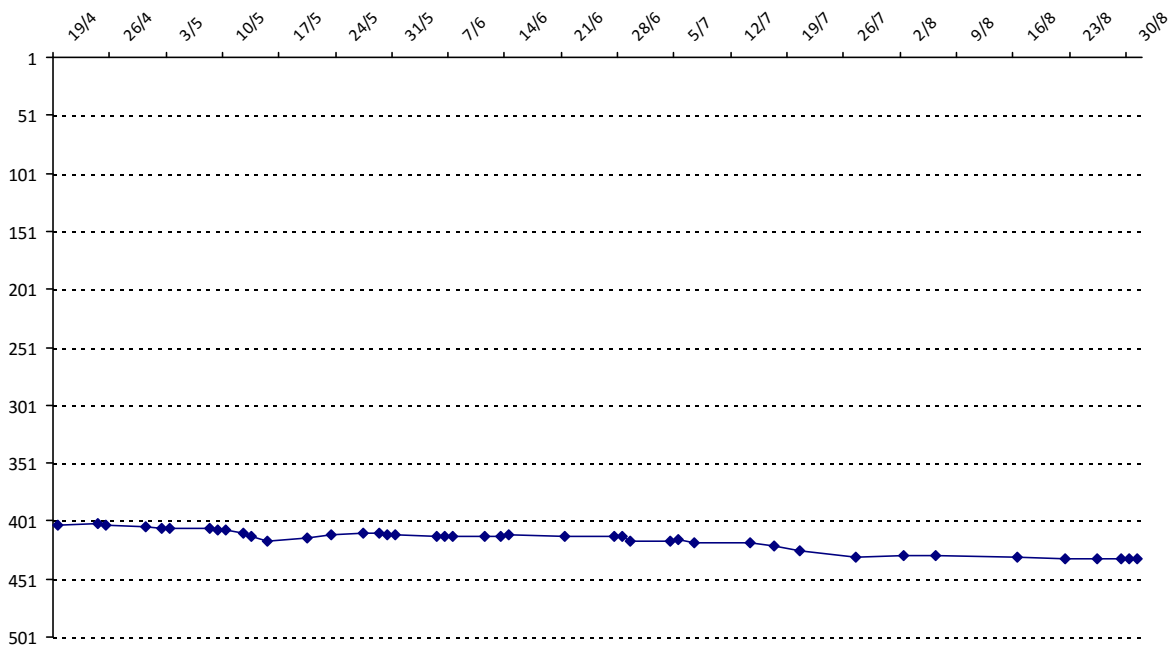

Evolution de votre classement international au cours de la saison passée

Vos points de sélection (PS) pour la saison de sélection écoulee : **0** points.

Vos PS pour les prochains Championnats du Monde : **1447** points (vous êtes actuellement **93e**).

Pour la saison 2015-2016, les barres d'accès sont : Joker (**2900**), série A (**2250**), série B (**1600**).
Votre cote au 31/08/2015 est de **1880** points, sauf réajustement, vous commencerez en série **B**.

Nous vous souhaitons une excellente saison **2015-2016** !