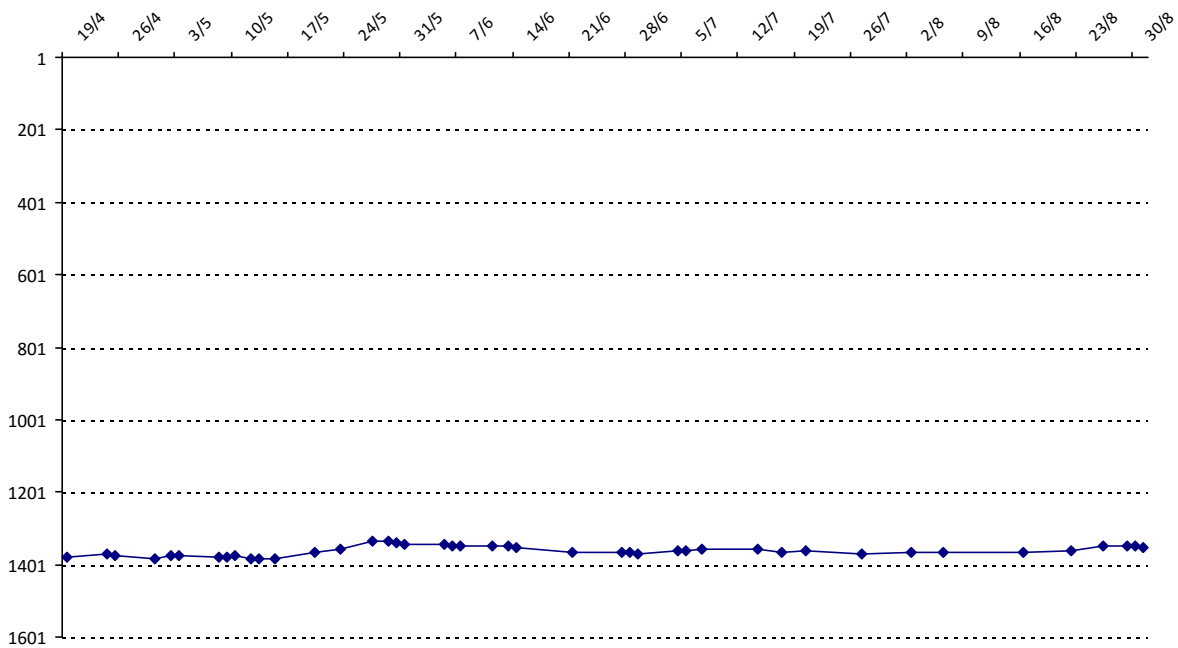

Evolution de votre classement international au cours de la saison passée

Vos points de sélection (PS) pour la saison de sélection écoulee : **0** points.

Vos PS pour les prochains Championnats du Monde : **0** points

Pour la saison 2015-2016, les barres d'accès sont : Joker (**2900**), série A (**2250**), série B (**1600**).
Votre cote au 31/08/2015 est de **1002** points, sauf réajustement, vous commencerez en série **C**.

Nous vous souhaitons une excellente saison **2015-2016** !