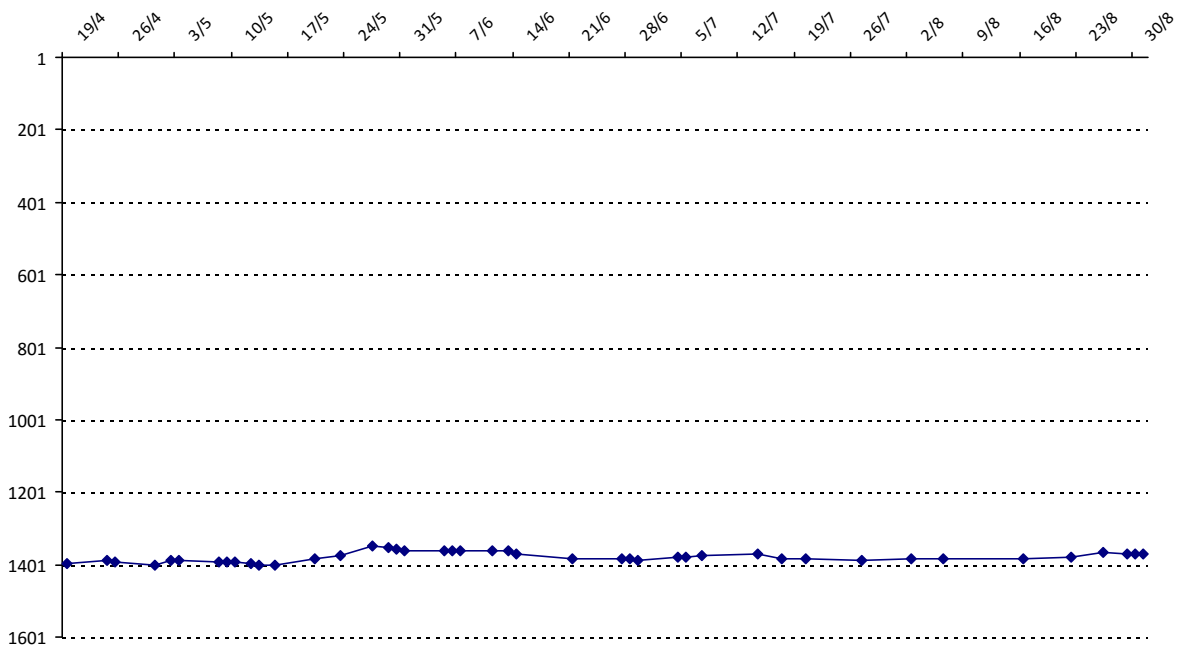

Evolution de votre classement international au cours de la saison passée

Vos points de sélection (PS) pour la saison de sélection écoulee : **0** points.

Vos PS pour les prochains Championnats du Monde : **0** points

Pour la saison 2015-2016, les barres d'accès sont : Joker (**2900**), série A (**2250**), série B (**1600**).
Votre cote au 31/08/2015 est de **1001** points, sauf réajustement, vous commencerez en série **C**.

Nous vous souhaitons une excellente saison **2015-2016** !