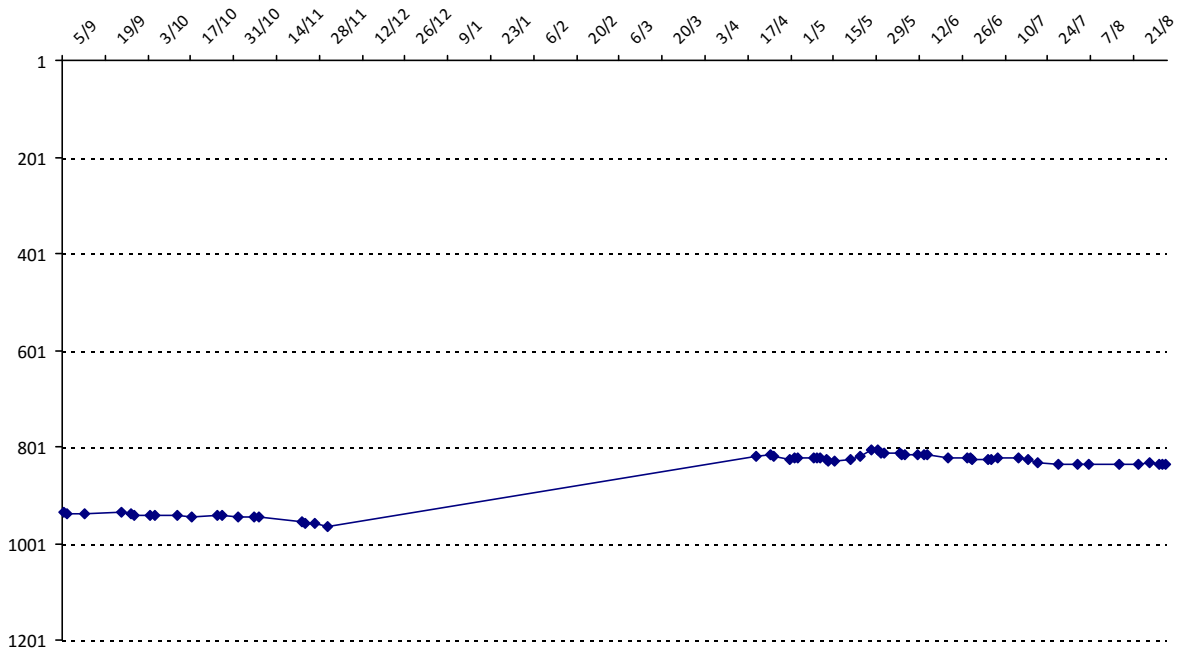

Evolution de votre cote au cours de la saison passée

Votre meilleure place dans un tournoi cette saison : **9e**.

	International	National (FR)
Votre meilleur classement de la saison :	<b>808e</b>	<b>550e</b>
Votre classement record :	<b>722e, le 18/12/2011</b>	<b>523e, le 01/02/2013</b>
Votre classement au <b>31/08/2015</b> :	<b>837e</b>	<b>566e</b>