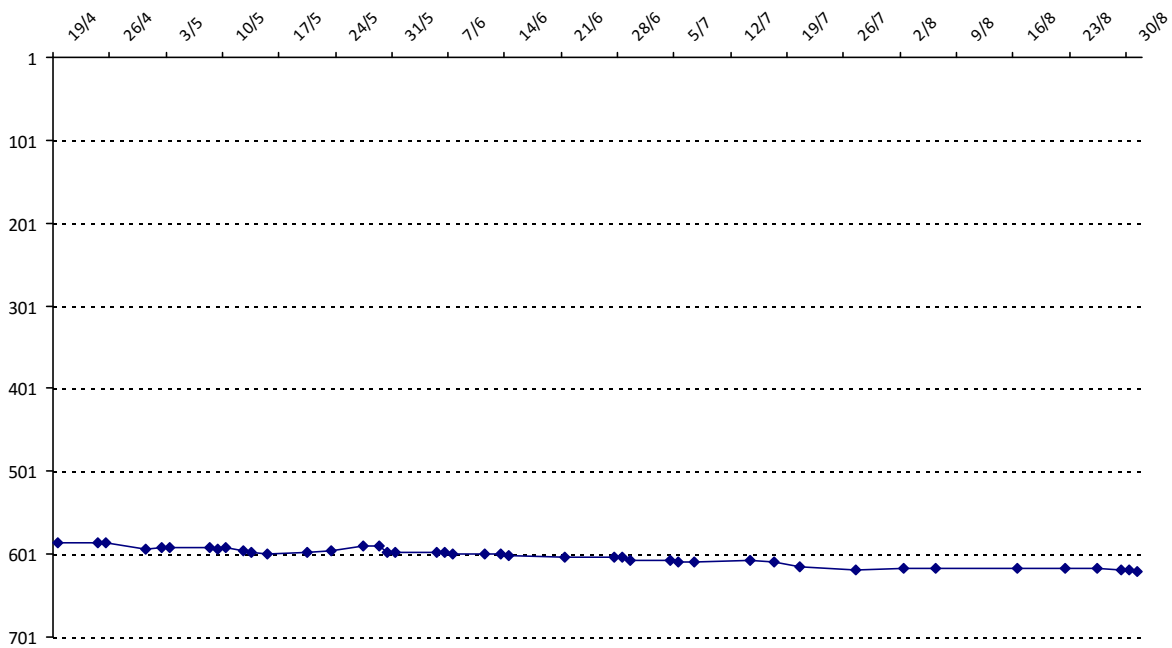

Evolution de votre classement international au cours de la saison passée

Vos points de sélection (PS) pour la saison de sélection écoulee : **0** points.

Vos PS pour les prochains Championnats du Monde : **0** points

Pour la saison 2015-2016, les barres d'accès sont : Joker (**2900**), série A (**2250**), série B (**1600**).
Votre cote au 31/08/2015 est de **1661** points, sauf réajustement, vous commencerez en série **B**.

Nous vous souhaitons une excellente saison **2015-2016** !