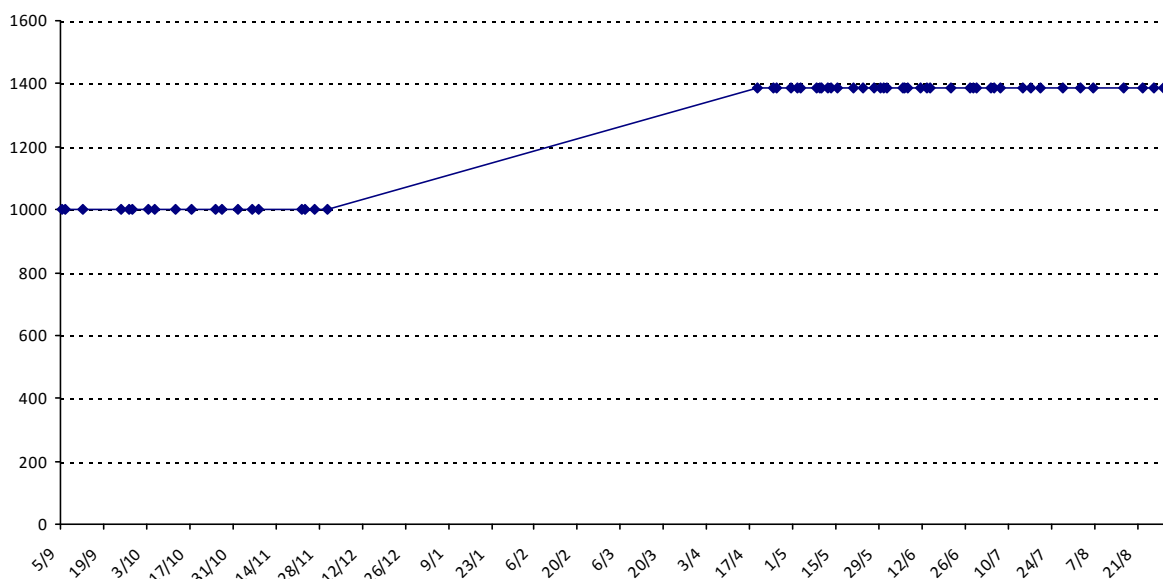

Montpellier, le 02/09/2015

Scrabble classique

HENRI Liliane

Licence : 1003904 Catégorie : V Club : N06 Fédé : FR

Vous trouverez ci-dessous le récapitulatif de vos résultats lors des tournois de Scrabble classique joués du :
01/09/2014 au **31/08/2015**

Date	Tournoi	Série	Rang	Cote I.	Cote F.	Diff.	PS
19/04/2015	Championnat régional Côte-d'Azur (Monaco)	C	14/16	1001	1386	+385	0

Votre meilleure cote de la saison : **1386**

Votre cote record : **1386** le 19/04/2015, Championnat régional Côte-d'Azur (Monaco)

Evolution de votre cote au cours de la saison passée

Votre meilleure place dans un tournoi cette saison : **14e**.

	International	National (FR)
Votre meilleur classement de la saison :	898e	622e
Votre classement record :	898e, le 27/05/2015	622e, le 24/04/2015
Votre classement au 31/08/2015 :	929e	643e