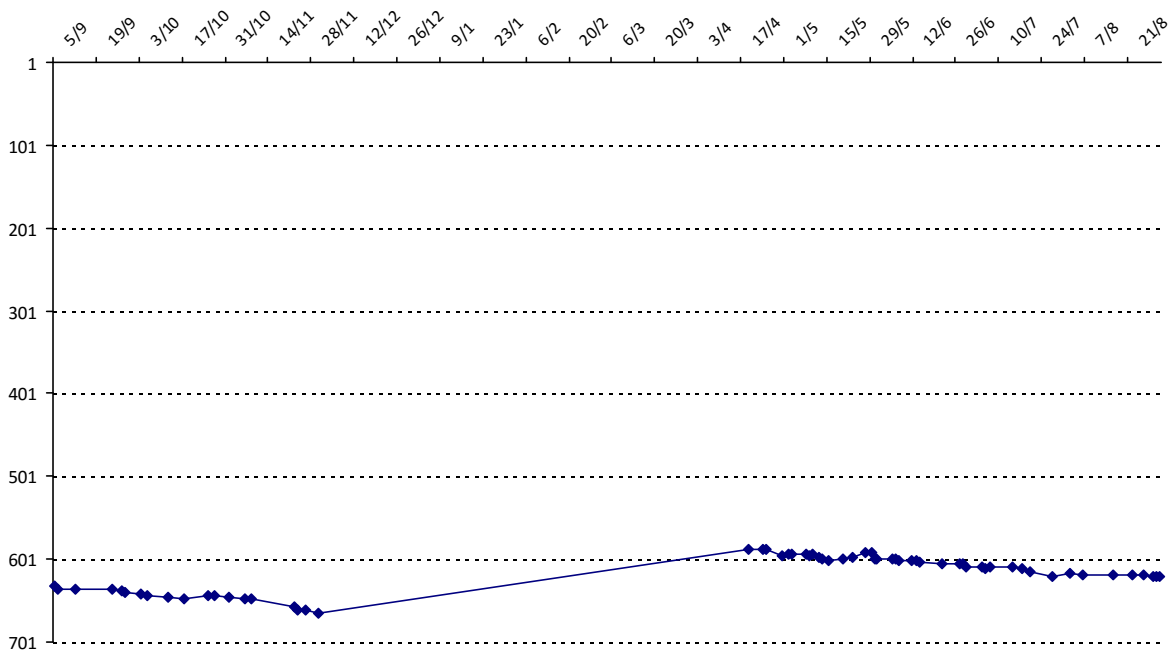

Evolution de votre cote au cours de la saison passée

Votre meilleure place dans un tournoi cette saison : **7e**.

	International	National (FR)
Votre meilleur classement de la saison :	<b>576e</b>	<b>367e</b>
Votre classement record :	<b>352e, le 18/12/2011</b>	<b>260e, le 18/12/2011</b>
Votre classement au <b>31/08/2015</b> :	<b>622e</b>	<b>416e</b>