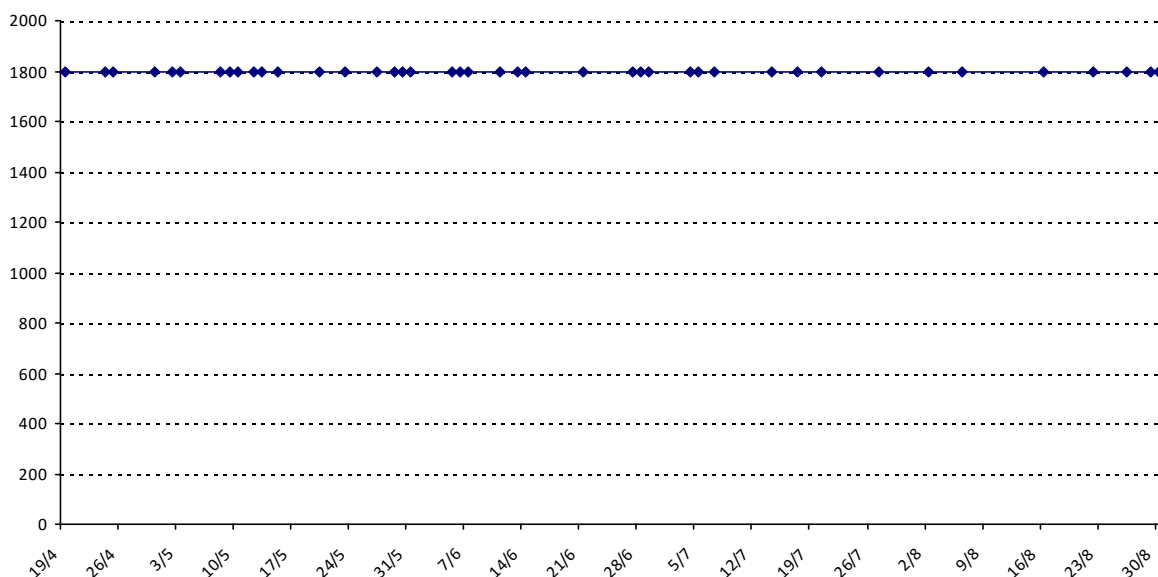

Montpellier, le 02/09/2015

Scrabble classique

ZOVIGHIAN Nouhad

Licence : 2545101   Catégorie : S   Club : N06   Fédé : FR

Vous trouverez ci-dessous le récapitulatif de vos résultats lors des tournois de Scrabble classique joués du :

01/09/2014 au **31/08/2015**

Date	Tournoi	Série	Rang	Cote I.	Cote F.	Diff.	PS
19/04/2015	Championnat régional Côte-d'Azur (Monaco)	B	3/16	1354	1794	+440	1085

Votre meilleure cote de la saison : **1794**

Votre cote record : **1794** le 19/04/2015, Championnat régional Côte-d'Azur (Monaco)

Evolution de votre cote au cours de la saison passée

Votre meilleure place dans un tournoi cette saison : **3e**.

	International	National (FR)
Votre meilleur classement de la saison :	466e	311e
Votre classement record :	466e, le 24/04/2015	311e, le 24/04/2015
Votre classement au 31/08/2015 :	495e	329e