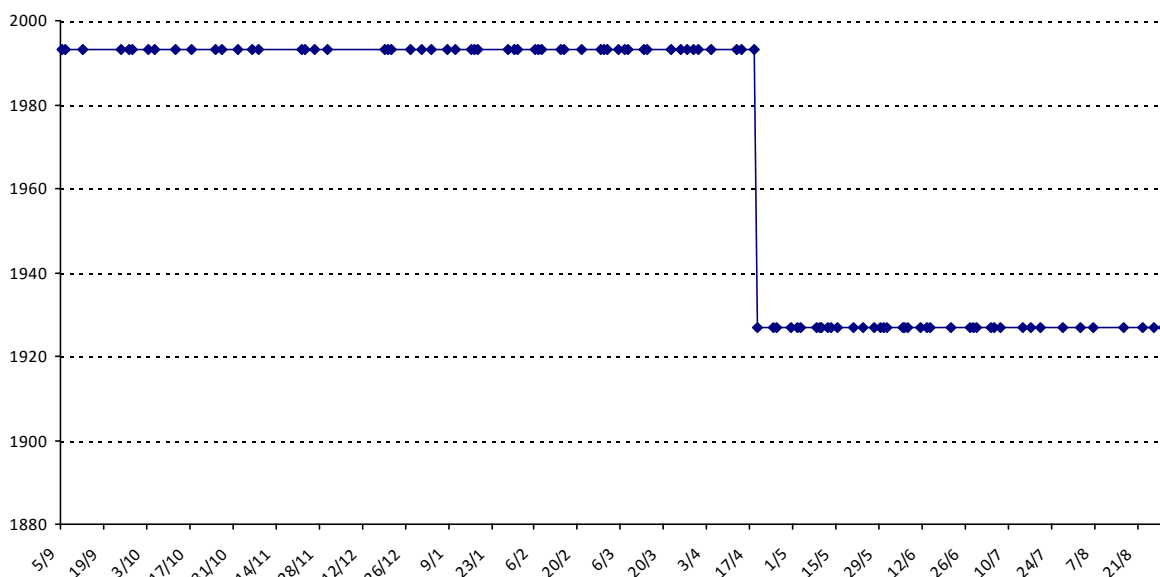

Montpellier, le 02/09/2015

Scrabble classique

MAHIEUX Patrick

Licence : 2164935 Catégorie : S Club : N34 Fédé : FR

Vous trouverez ci-dessous le récapitulatif de vos résultats lors des tournois de Scrabble classique joués du :

01/09/2014 au **31/08/2015**

Date	Tournoi	Série	Rang	Cote I.	Cote F.	Diff.	PS
19/04/2015	Championnat régional Côte-d'Azur (Monaco)	B	4/16	1993	1927	-66	723

Votre meilleure cote de la saison : **1993**

Votre cote record : **2003** le 16/12/2012, Tournoi de Monaco

Evolution de votre cote au cours de la saison passée

Votre meilleure place dans un tournoi cette saison : **4e**.

Vous avez gagné **1** tournoi en tout.

	International	National (FR)
Votre meilleur classement de la saison :	238e	165e
Votre classement record :	201e, le 16/12/2012	145e, le 16/12/2012
Votre classement au 31/08/2015 :	397e	261e