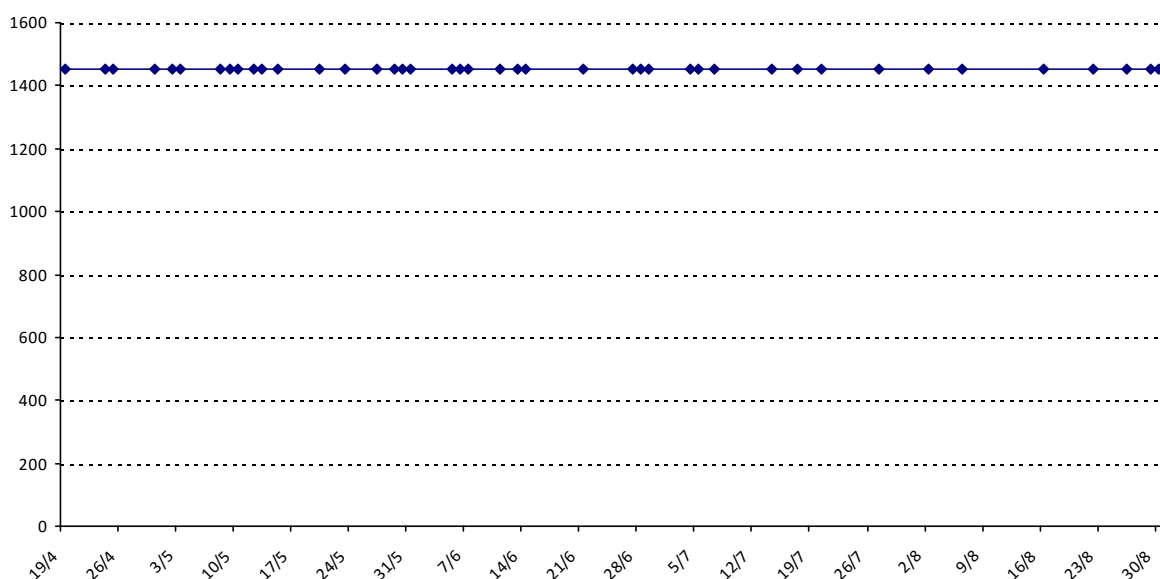

Montpellier, le 02/09/2015

Scrabble classique

PLACENTI Annie-France

Licence : 1251255 Catégorie : V Club : N06 Fédé : FR

Vous trouverez ci-dessous le récapitulatif de vos résultats lors des tournois de Scrabble classique joués du :
01/09/2014 au **31/08/2015**

Date	Tournoi	Série	Rang	Cote I.	Cote F.	Diff.	PS
19/04/2015	Championnat régional Côte-d'Azur (Monaco)	C	13/16	1227	1454	+227	0

Votre meilleure cote de la saison : **1454**

Votre cote record : **1454** le 19/04/2015, Championnat régional Côte-d'Azur (Monaco)

Evolution de votre cote au cours de la saison passée

Votre meilleure place dans un tournoi cette saison : **13e**.

Votre meilleur classement de la saison :	International 815e	National (FR) 555e
Votre classement record :	725e, le 18/12/2011	555e, le 18/12/2011
Votre classement au 31/08/2015 :	844e	572e