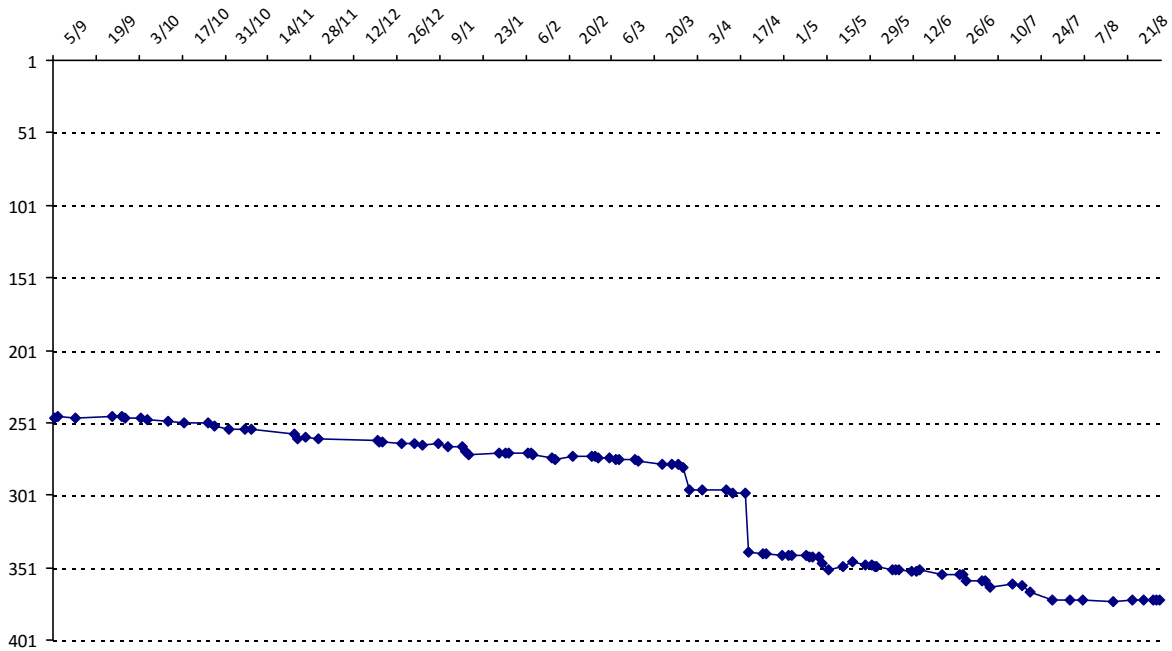

Evolution de votre classement international au cours de la saison passée

Vos points de sélection (PS) pour la saison de sélection écoulee : **0** points.

Vos PS pour les prochains Championnats du Monde : **361** points (vous êtes actuellement **126e**).

Pour la saison 2015-2016, les barres d'accès sont : Joker (**2900**), série A (**2250**), série B (**1600**).
Votre cote au 31/08/2015 est de **1985** points, sauf réajustement, vous commencerez en série **B**.

Nous vous souhaitons une excellente saison **2015-2016** !