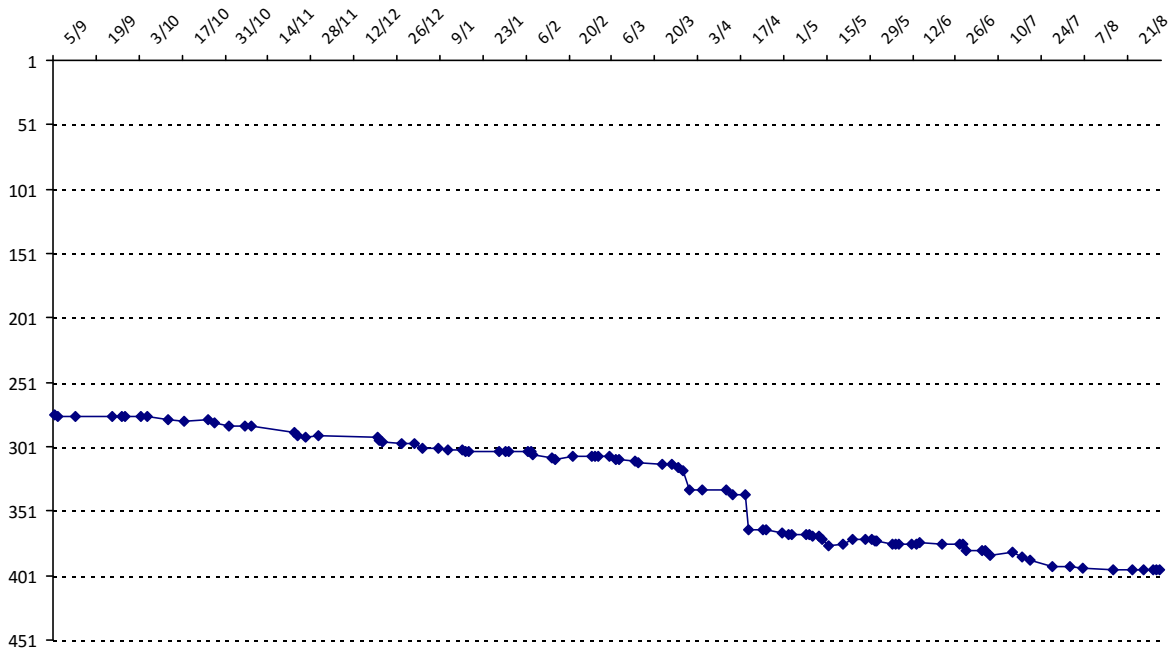

Evolution de votre classement international au cours de la saison passée

Vos points de sélection (PS) pour la saison de sélection écoulee : **0** points.

Vos PS pour les prochains Championnats du Monde : **723** points (vous êtes actuellement **117e**).

Pour la saison 2015-2016, les barres d'accès sont : Joker (**2900**), série A (**2250**), série B (**1600**).
Votre cote au 31/08/2015 est de **1927** points, sauf réajustement, vous commencerez en série **B**.

Nous vous souhaitons une excellente saison **2015-2016** !