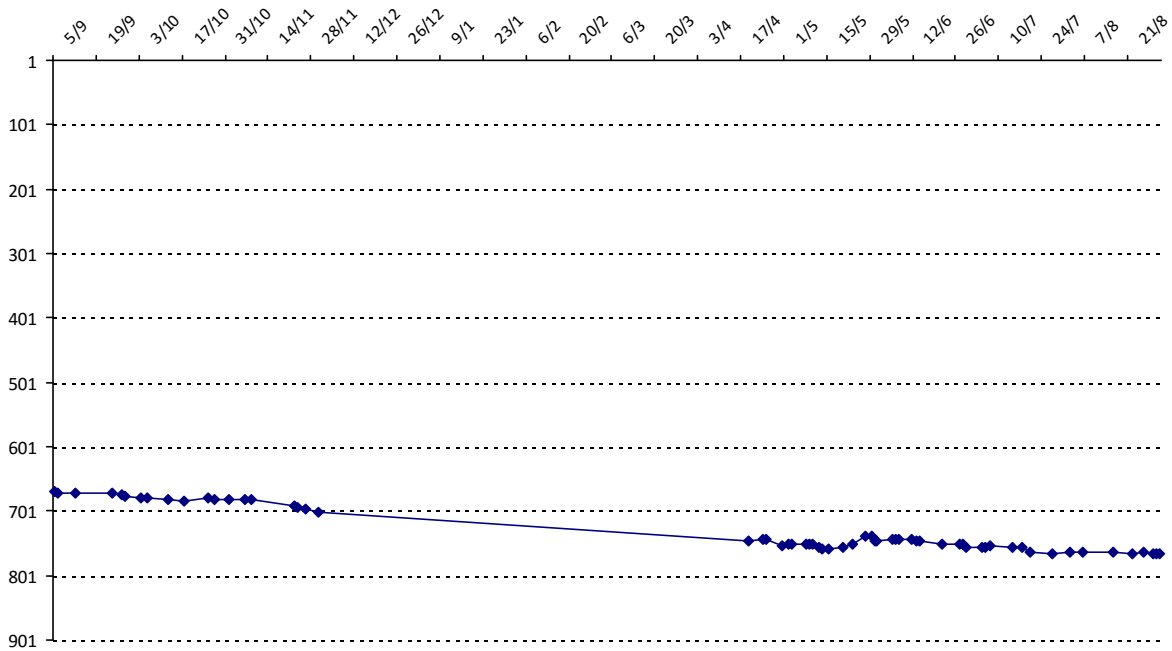

Evolution de votre classement international au cours de la saison passée

Vos points de sélection (PS) pour la saison de sélection écoulee : **0** points.

Vos PS pour les prochains Championnats du Monde : **0** points

Pour la saison 2015-2016, les barres d'accès sont : Joker (**2900**), série A (**2250**), série B (**1600**).
Votre cote au 31/08/2015 est de **1529** points, sauf réajustement, vous commencerez en série **C**.

Nous vous souhaitons une excellente saison **2015-2016** !