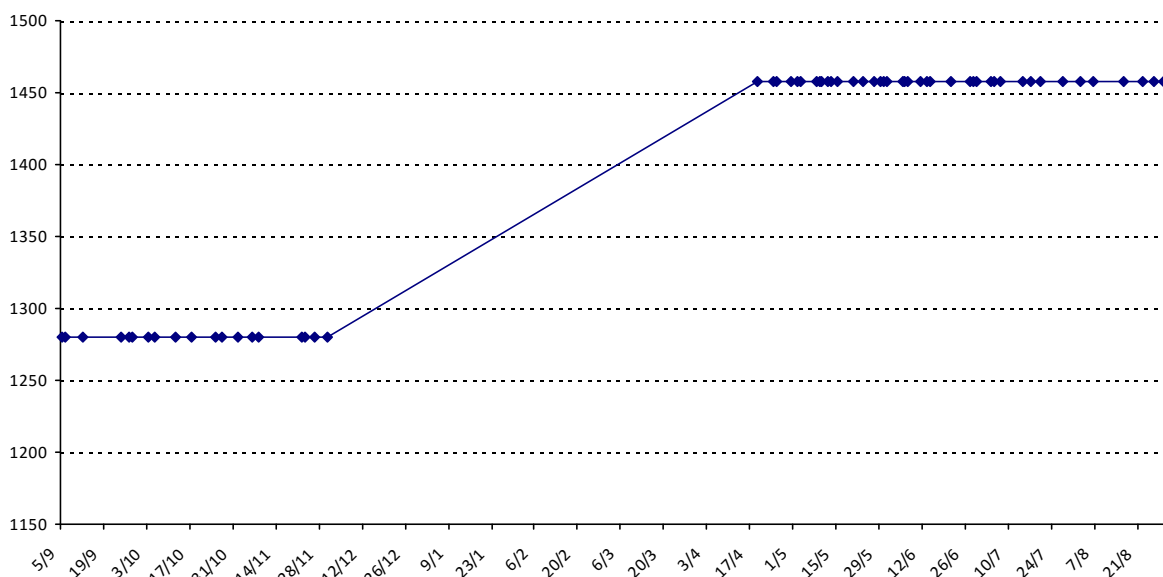

Montpellier, le 02/09/2015

Scrabble classique

NAVE Monique

Licence : 3166967 Catégorie : V Club : N06 Fédé : FR

Vous trouverez ci-dessous le récapitulatif de vos résultats lors des tournois de Scrabble classique joués du :

01/09/2014 au 31/08/2015

Date	Tournoi	Série	Rang	Cote I.	Cote F.	Diff.	PS
19/04/2015	Championnat régional Côte-d'Azur (Monaco)	C	9/16	1280	1458	+178	0

Votre meilleure cote de la saison : **1458**

Votre cote record : **1458** le 19/04/2015, Championnat régional Côte-d'Azur (Monaco)

Evolution de votre cote au cours de la saison passée

Votre meilleure place dans un tournoi cette saison : **9e**.

	International	National (FR)
Votre meilleur classement de la saison :	808e	550e
Votre classement record :	722e, le 18/12/2011	523e, le 01/02/2013
Votre classement au 31/08/2015 :	837e	566e