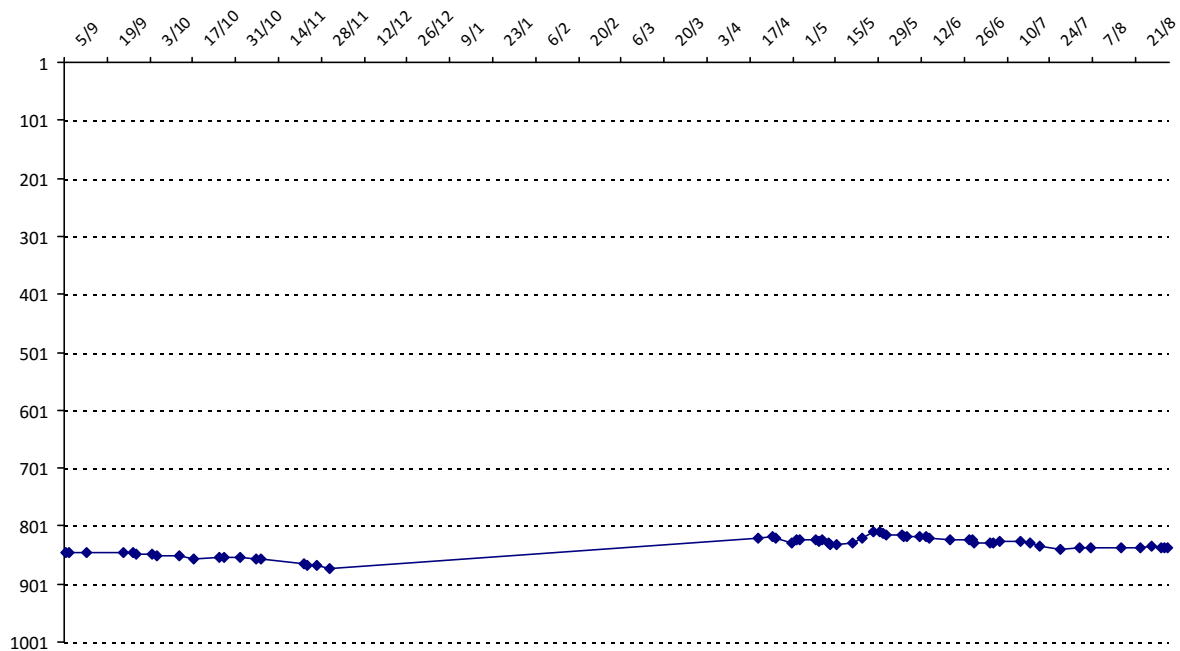

Evolution de votre classement international au cours de la saison passée

Vos points de sélection (PS) pour la saison de sélection écoulee : **0** points.

Vos PS pour les prochains Championnats du Monde : **0** points

Pour la saison 2015-2016, les barres d'accès sont : Joker (**2900**), série A (**2250**), série B (**1600**).
Votre cote au 31/08/2015 est de **1457** points, sauf réajustement, vous commencerez en série **C**.

Nous vous souhaitons une excellente saison **2015-2016** !