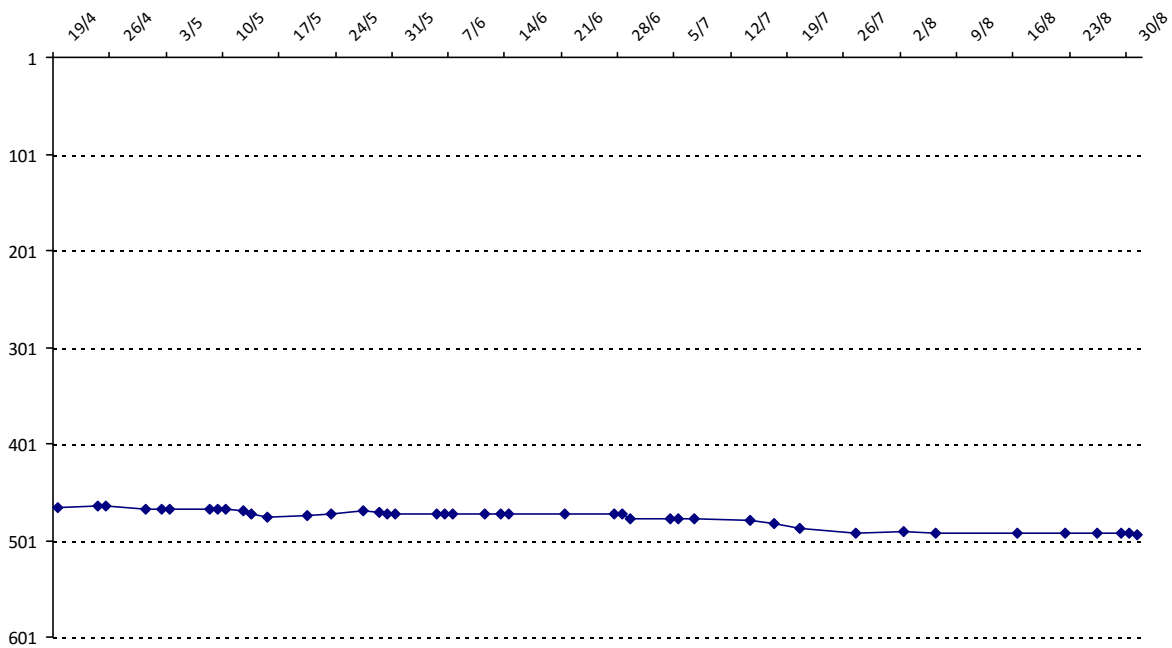

Evolution de votre classement international au cours de la saison passée

Vos points de sélection (PS) pour la saison de sélection écoulee : **0** points.

Vos PS pour les prochains Championnats du Monde : **1085** points (vous êtes actuellement **104e**).

Pour la saison 2015-2016, les barres d'accès sont : Joker (**2900**), série A (**2250**), série B (**1600**).
Votre cote au 31/08/2015 est de **1794** points, sauf réajustement, vous commencerez en série **B**.

Nous vous souhaitons une excellente saison **2015-2016** !