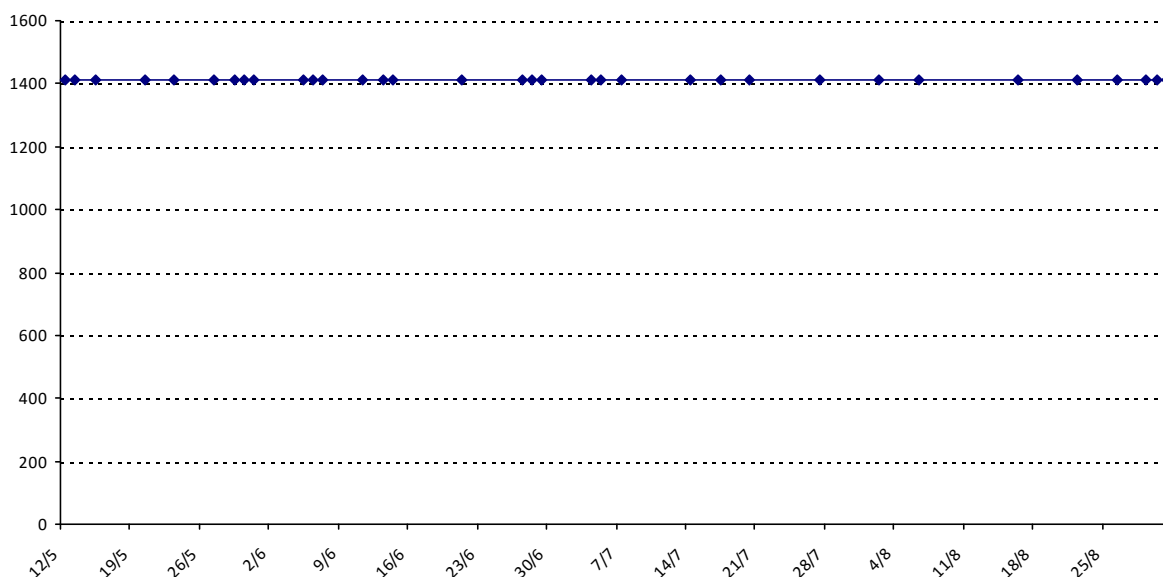

Montpellier, le 02/09/2015

Scrabble classique

BRIONE Marie-Louise

Licence : 1012424 Catégorie : D Club : M19 Fédé : FR

Vous trouverez ci-dessous le récapitulatif de vos résultats lors des tournois de Scrabble classique joués du :

01/09/2014 au **31/08/2015**

Date	Tournoi	Série	Rang	Cote I.	Cote F.	Diff.	PS
12/05/2015	Coupe du Parc (Vichy)	C	24/26	1450	1410	-40	0

Votre meilleure cote de la saison : **1450**

Votre cote record : **1450** le 12/05/2015, Coupe du Parc (Vichy)

Evolution de votre cote au cours de la saison passée

Votre meilleure place dans un tournoi cette saison : **24e**.

	International	National (FR)
Votre meilleur classement de la saison :	862e	595e
Votre classement record :	862e, le 27/05/2015	595e, le 27/05/2015
Votre classement au 31/08/2015 :	892e	614e