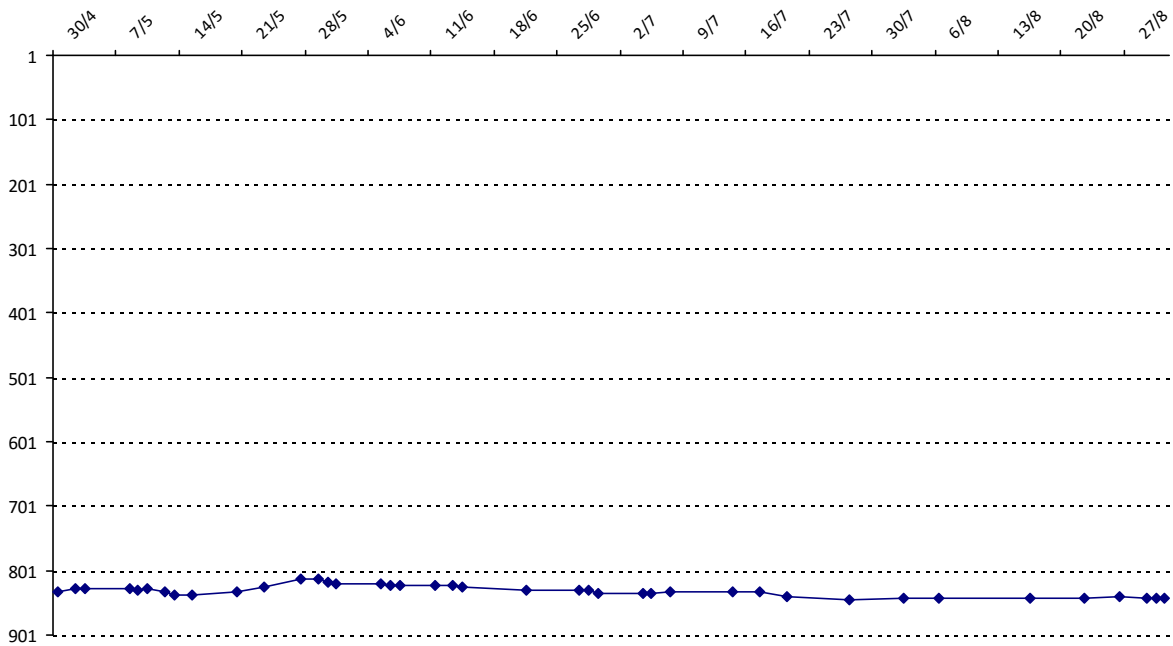

Evolution de votre classement international au cours de la saison passée

Vos points de sélection (PS) pour la saison de sélection écoulee : **0** points.

Vos PS pour les prochains Championnats du Monde : **0** points

Pour la saison 2015-2016, les barres d'accès sont : Joker (**2900**), série A (**2250**), série B (**1600**).
Votre cote au 31/08/2015 est de **1454** points, sauf réajustement, vous commencerez en série **C**.

Nous vous souhaitons une excellente saison **2015-2016** !