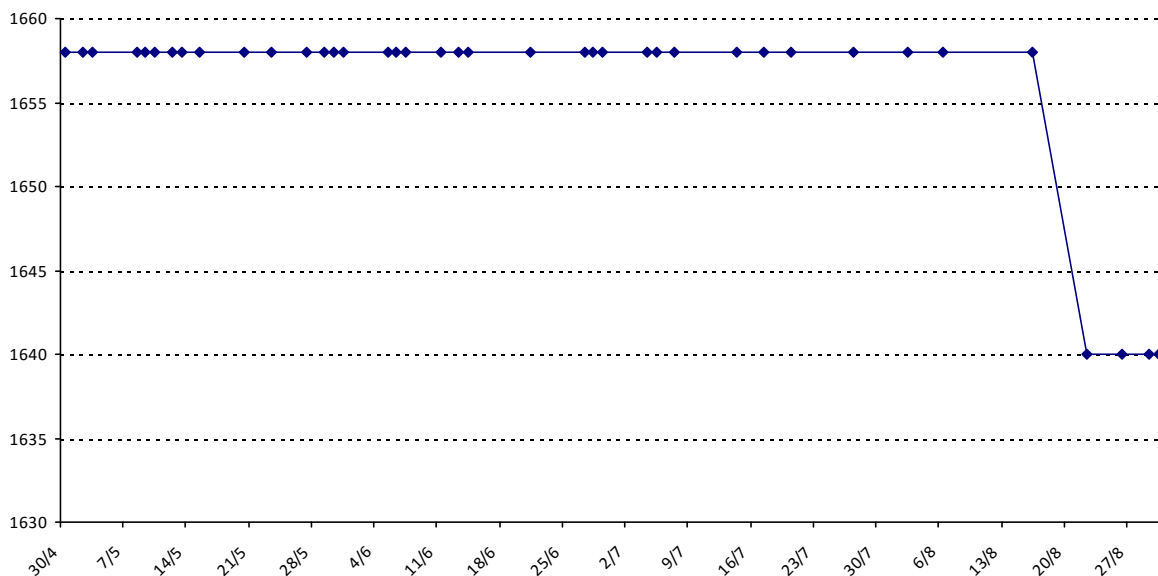

Montpellier, le 02/09/2015

Scrabble classique

HOULLIER Thierry

Licence : 2223201 Catégorie : S Club : M23 Fédé : FR

Vous trouverez ci-dessous le récapitulatif de vos résultats lors des tournois de Scrabble classique joués du :
01/09/2014 au **31/08/2015**

Date	Tournoi	Série	Rang	Cote I.	Cote F.	Diff.	PS
30/04/2015	CLAP janvier-avril 2015	B		1650	1658	+8	0
22/08/2015	Tournoi de Ouistreham	B	12/15	1658	1640	-18	0

Votre meilleure cote de la saison : **1658**

Votre cote record : **1658** le 30/04/2015, CLAP janvier-avril 2015

Evolution de votre cote au cours de la saison passée

Votre meilleure place dans un tournoi cette saison : **12e**.

Votre meilleur classement de la saison :	International 595e	National (FR) 398e
Votre classement record :	595e, le 27/05/2015	398e, le 02/05/2015
Votre classement au 31/08/2015 :	649e	435e