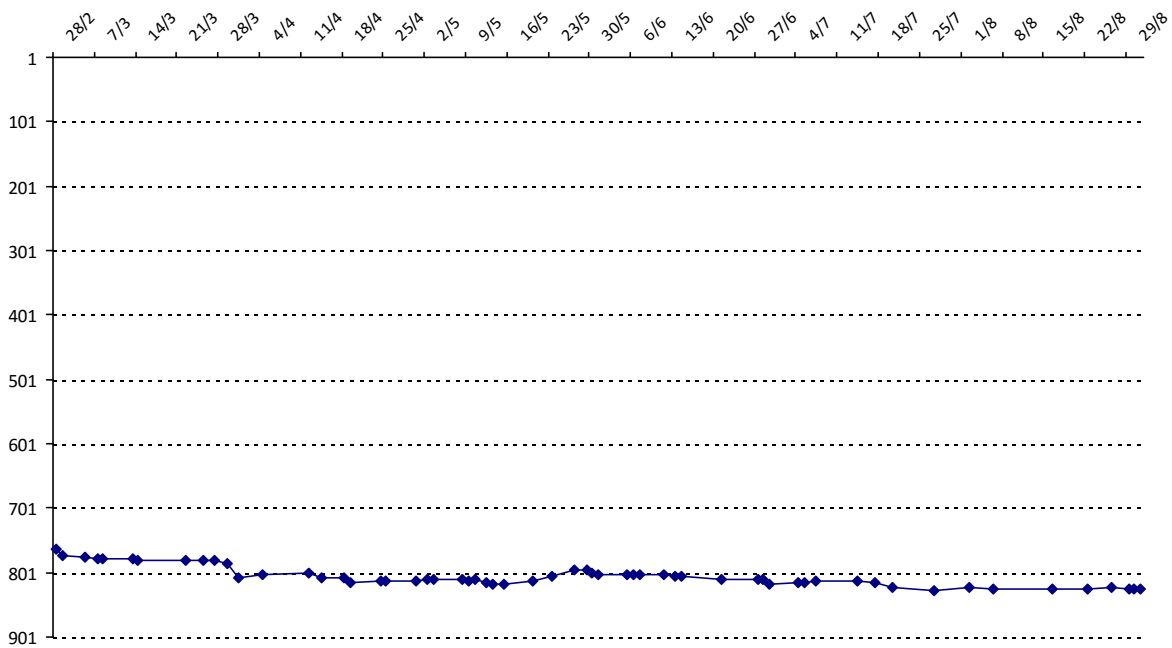

Evolution de votre classement international au cours de la saison passée

Vos points de sélection (PS) pour la saison de sélection écoulee : **0** points.

Vos PS pour les prochains Championnats du Monde : **0** points

Pour la saison 2015-2016, les barres d'accès sont : Joker (**2900**), série A (**2250**), série B (**1600**).
Votre cote au 31/08/2015 est de **1471** points, sauf réajustement, vous commencerez en série **C**.

Nous vous souhaitons une excellente saison **2015-2016** !