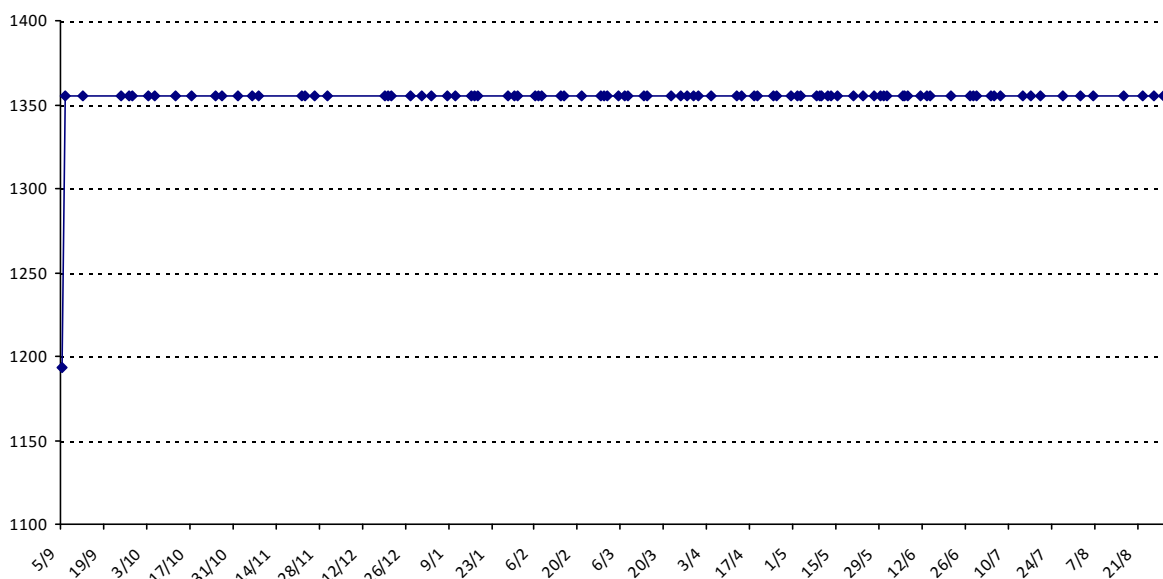

Evolution de votre cote au cours de la saison passée

Votre meilleure place dans un tournoi cette saison : **10e.**

	International	National (FR)
Votre meilleur classement de la saison :	846e	569e
Votre classement record :	762e, le 16/12/2011	569e, le 24/09/2014
Votre classement au 31/08/2015 :	970e	666e