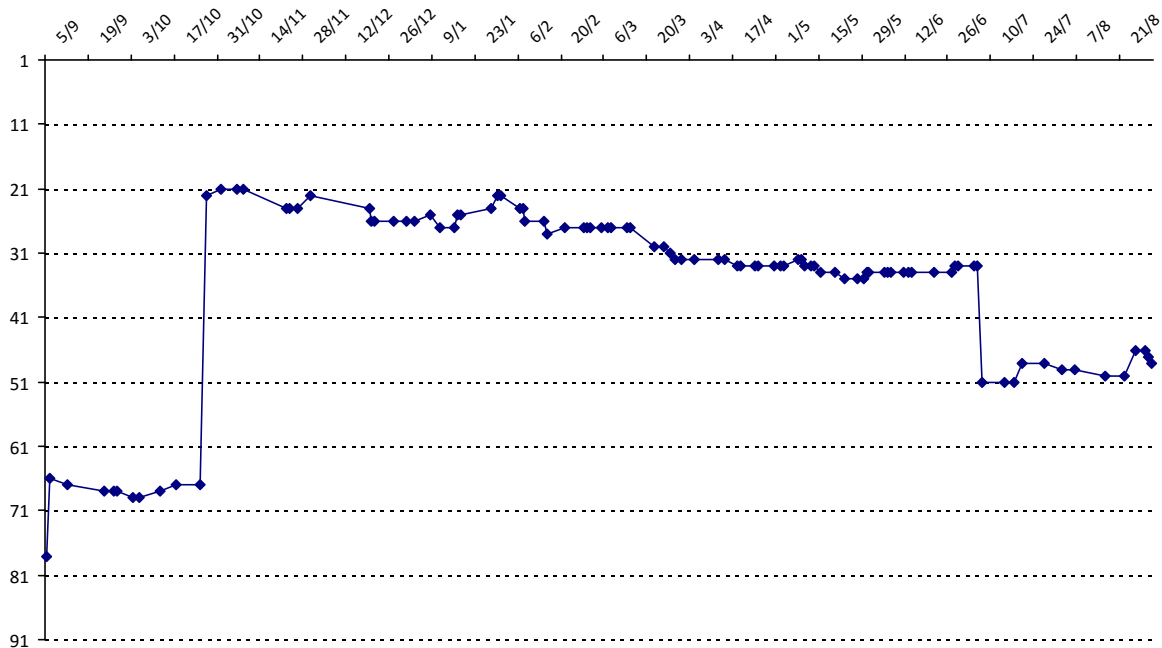

Votre classement record :

3e, le 16/07/2009

3e, le 16/07/2009

Votre classement au **31/08/2015** :

48e

36e

Evolution de votre classement international au cours de la saison passée

Vos points de sélection (PS) pour la saison de sélection écoulee : **10730** points.

(vous avez terminé **29e** au classement du *Joueur de l'année*).

Vos PS pour les prochains Championnats du Monde : **3719** points (vous êtes actuellement **41e**).

Pour la saison 2015-2016, les barres d'accès sont : Joker (**2900**), série A (**2250**), série B (**1600**).

Votre cote au 31/08/2015 est de **3132** points, sauf réajustement, vous commencerez en série **Joker**.

Nous vous souhaitons une excellente saison **2015-2016** !