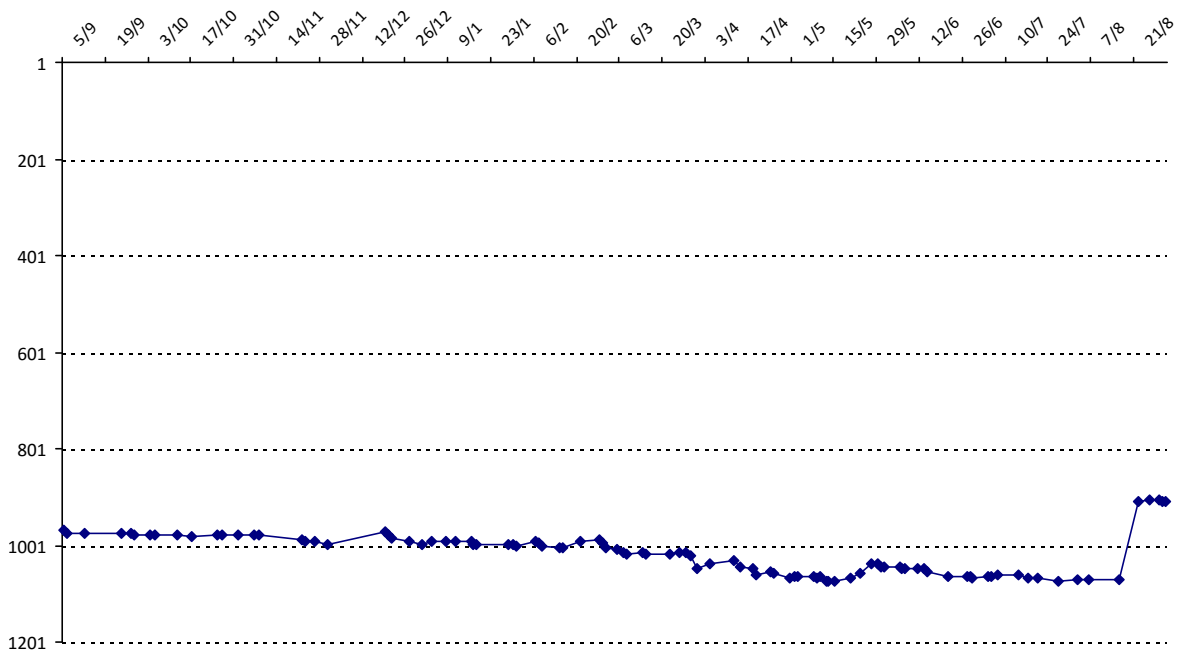

Evolution de votre classement international au cours de la saison passée

Vos points de sélection (PS) pour la saison de sélection écoulee : **0** points.

Vos PS pour les prochains Championnats du Monde : **0** points

Pour la saison 2015-2016, les barres d'accès sont : Joker (**2900**), série A (**2250**), série B (**1600**).
Votre cote au 31/08/2015 est de **1396** points, sauf réajustement, vous commencerez en série **C**.

Nous vous souhaitons une excellente saison **2015-2016** !