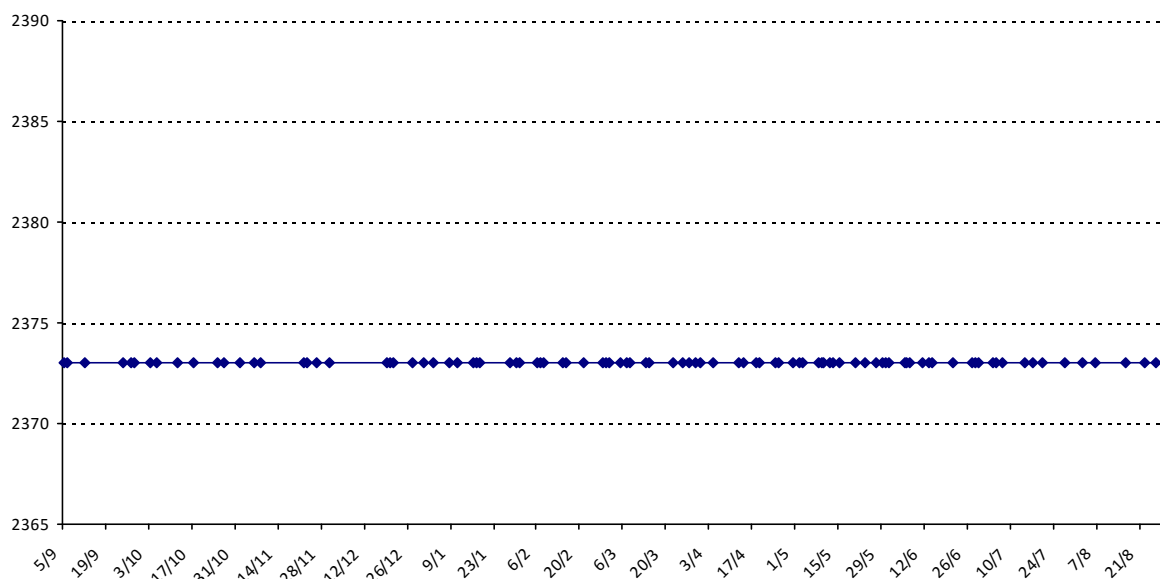

Montpellier, le 02/09/2015

Scrabble classique

THIRION Jean-Luc

Licence : 2371246   Catégorie : V   Club : M11   Fédé : FR

Vous trouverez ci-dessous le récapitulatif de vos résultats lors des tournois de Scrabble classique joués du :

01/09/2014 au **31/08/2015**

Date	Tournoi	Série	Rang	Cote I.	Cote F.	Diff.	PS
31/08/2015	CLAP mai-août 2015	A		2373	2386	+13	0

Votre meilleure cote de la saison : **2386**

Votre cote record : **2386** le 31/08/2015, CLAP mai-août 2015

Evolution de votre cote au cours de la saison passée

Votre meilleure place dans un tournoi cette saison : e.

	International	National (FR)
Votre meilleur classement de la saison :	139e	100e
Votre classement record :	139e, le 28/02/2014	100e, le 22/03/2014
Votre classement au 31/08/2015 :	190e	129e