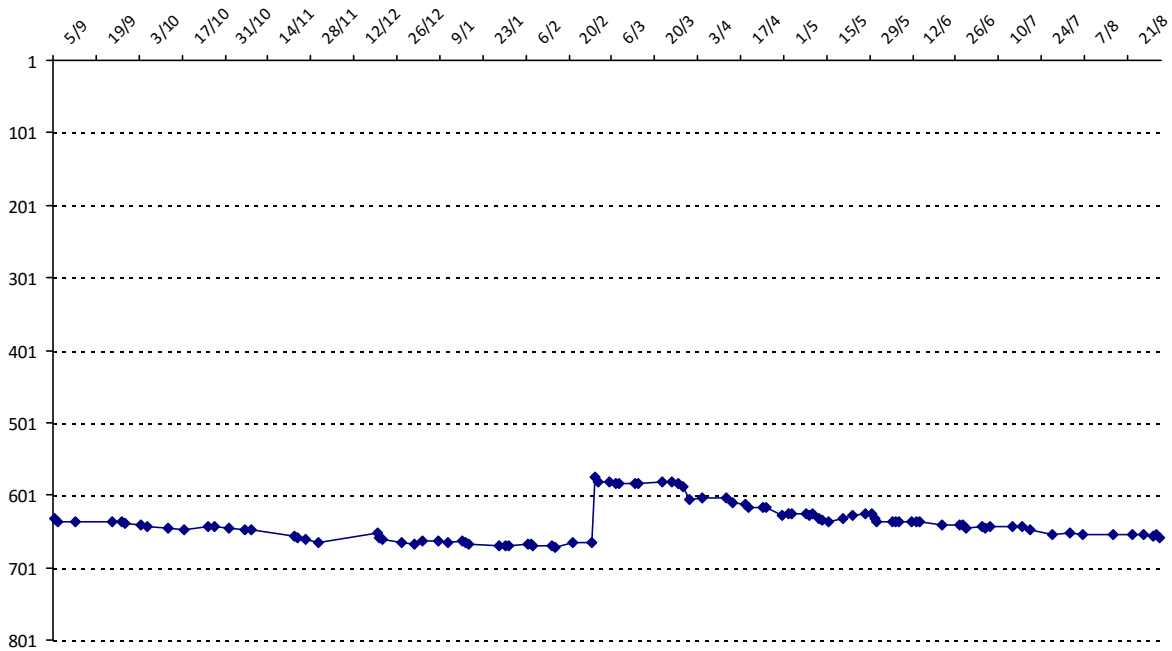

Evolution de votre classement international au cours de la saison passée

Vos points de sélection (PS) pour la saison de sélection écoulee : **0** points.

Vos PS pour les prochains Championnats du Monde : **0** points

Pour la saison 2015-2016, les barres d'accès sont : Joker (**2900**), série A (**2250**), série B (**1600**).
Votre cote au 31/08/2015 est de **1629** points, sauf réajustement, vous commencerez en série **B**.

Nous vous souhaitons une excellente saison **2015-2016** !