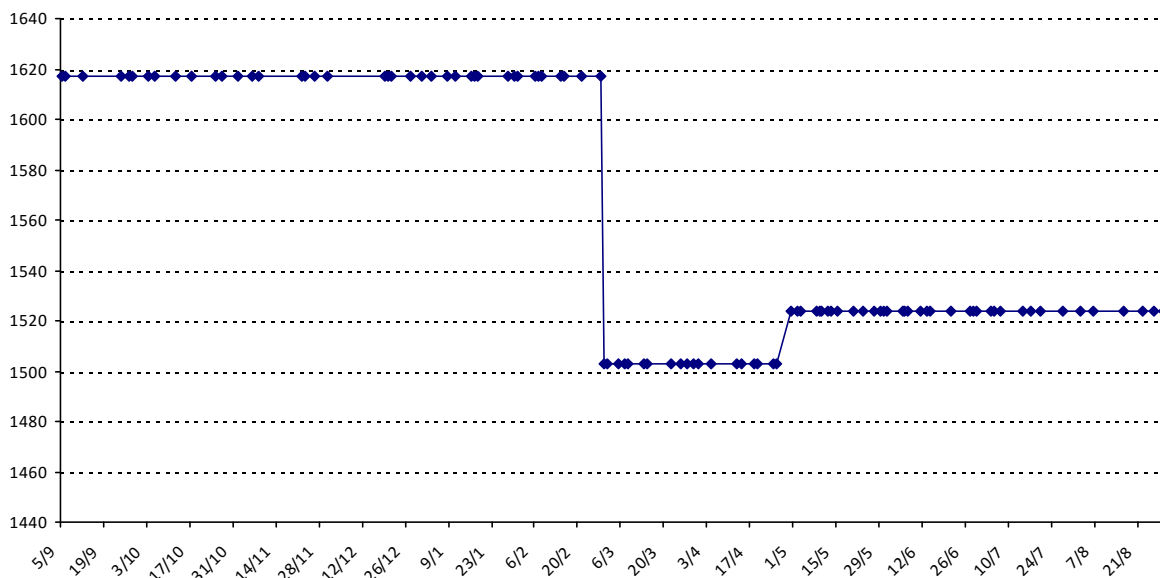

Montpellier, le 02/09/2015

Scrabble classique

LEGRAND Philippe

Licence : 1108352   Catégorie : S   Club : M12   Fédé : FR

Vous trouverez ci-dessous le récapitulatif de vos résultats lors des tournois de Scrabble classique joués du :

01/09/2014 au **31/08/2015**

Date	Tournoi	Série	Rang	Cote I.	Cote F.	Diff.	PS
28/02/2015	Tournoi de Ouistreham	B	16/17	1617	1503	-114	0
30/04/2015	CLAP janvier-avril 2015	C		1503	1524	+21	0

Votre meilleure cote de la saison : **1617**

Votre cote record : **1617** le 31/08/2014, CLAP mai-août 2014

Evolution de votre cote au cours de la saison passée

Votre meilleure place dans un tournoi cette saison : **16e**.

Votre meilleur classement de la saison :	International	National (FR)
Votre classement record :	557e	366e
Votre classement au 31/08/2015 :	557e, le 05/09/2014	366e, le 05/09/2014
	774e	526e