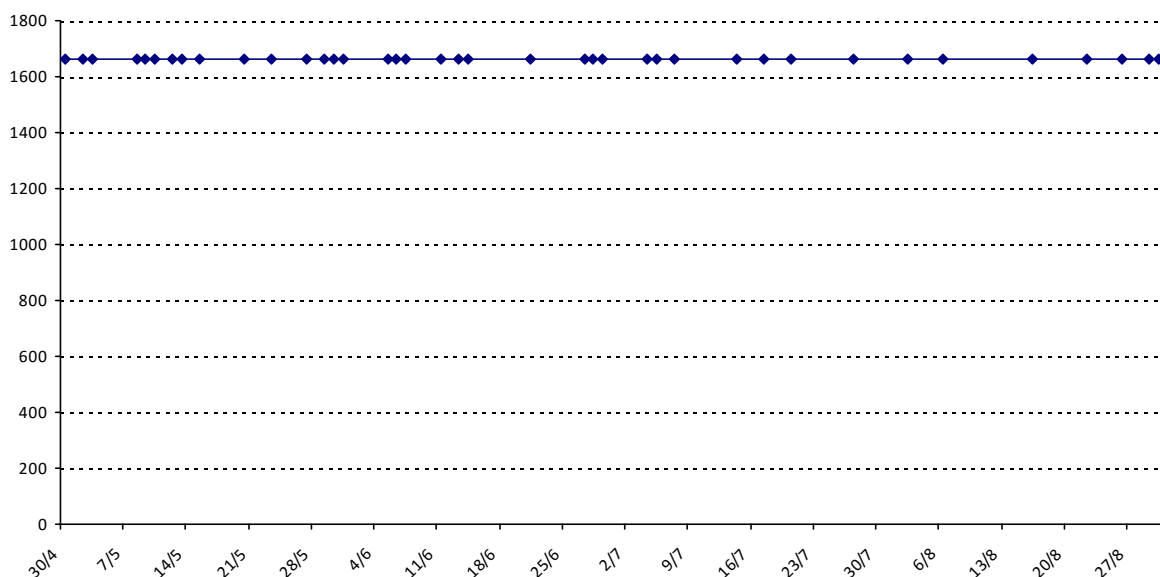

Montpellier, le 02/09/2015

Scrabble classique

PAUMIER Alain

Licence : 1270571 Catégorie : S Club : M23 Fédé : FR

Vous trouverez ci-dessous le récapitulatif de vos résultats lors des tournois de Scrabble classique joués du :

01/09/2014 au 31/08/2015

Date	Tournoi	Série	Rang	Cote I.	Cote F.	Diff.	PS
30/04/2015	CLAP janvier-avril 2015	B		1650	1662	+12	0

Votre meilleure cote de la saison : **1662**

Votre cote record : **1662** le 30/04/2015, CLAP janvier-avril 2015

Evolution de votre cote au cours de la saison passée

Votre meilleure place dans un tournoi cette saison : e.

	International	National (FR)
Votre meilleur classement de la saison :	589e	392e
Votre classement record :	589e, le 27/05/2015	392e, le 02/05/2015
Votre classement au 31/08/2015 :	618e	412e