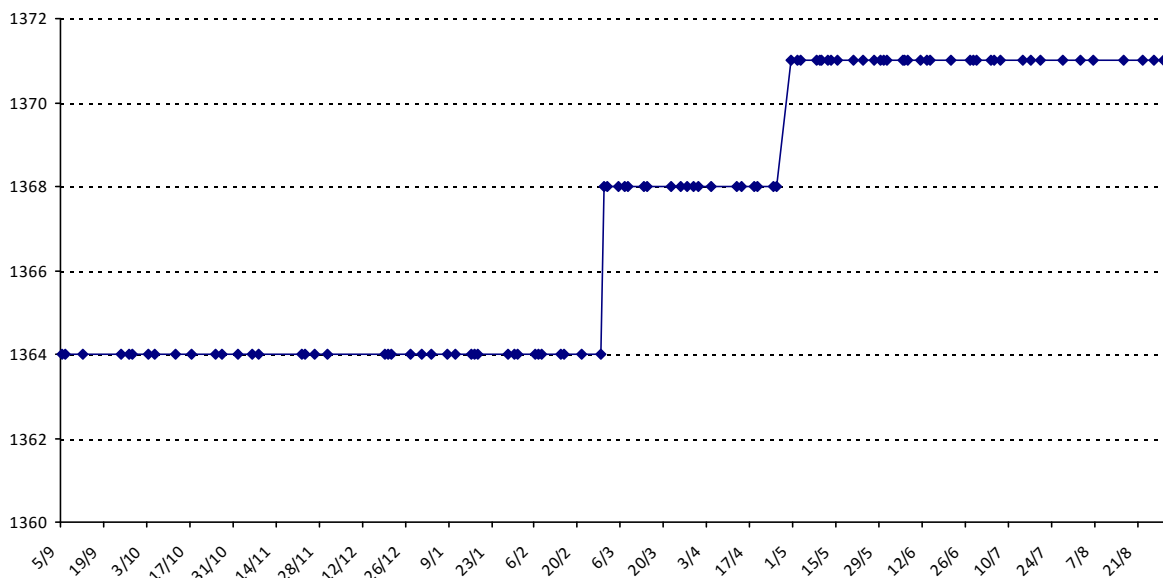

Montpellier, le 02/09/2015

Scrabble classique

LEGRAND Roger

Licence : 1164822 Catégorie : D Club : M12 Fédé : FR

Vous trouverez ci-dessous le récapitulatif de vos résultats lors des tournois de Scrabble classique joués du :

01/09/2014 au 31/08/2015

Date	Tournoi	Série	Rang	Cote I.	Cote F.	Diff.	PS
28/02/2015	Tournoi de Ouistreham	C	14/17	1364	1368	+4	0
30/04/2015	CLAP janvier-avril 2015	C		1368	1371	+3	0

Votre meilleure cote de la saison : **1371**

Votre cote record : **1400** le 22/02/2014, Tournoi de Ouistreham

Evolution de votre cote au cours de la saison passée

Votre meilleure place dans un tournoi cette saison : **14e**.

Votre meilleur classement de la saison :

International

818e

National (FR)

539e

Votre classement record :

818e, le 02/08/2014

539e, le 22/03/2014

Votre classement au **31/08/2015** :

949e

655e