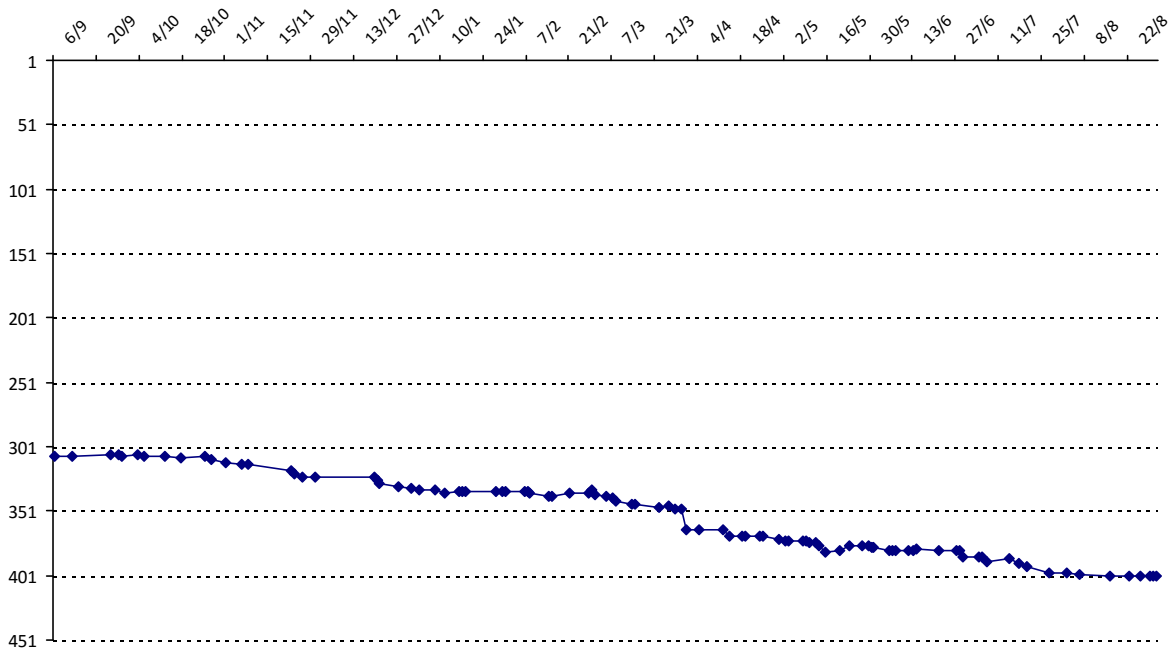

Evolution de votre classement international au cours de la saison passée

Vos points de sélection (PS) pour la saison de sélection écoulee : **0** points.

Vos PS pour les prochains Championnats du Monde : **0** points

Pour la saison 2015-2016, les barres d'accès sont : Joker (**2900**), série A (**2250**), série B (**1600**).
Votre cote au 31/08/2015 est de **1922** points, sauf réajustement, vous commencerez en série **B**.

Nous vous souhaitons une excellente saison **2015-2016** !