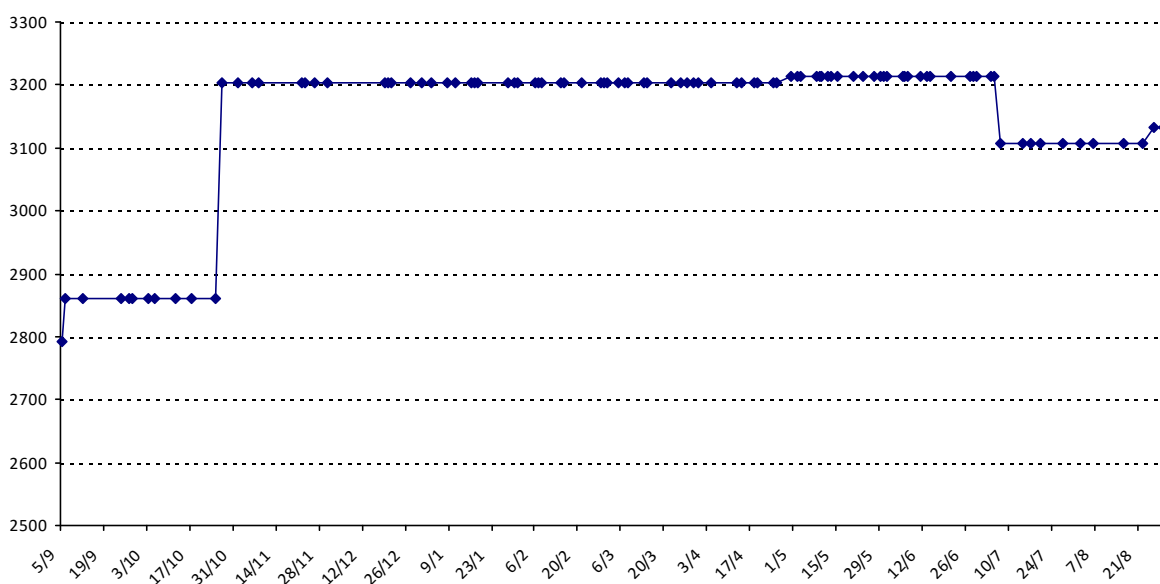

Montpellier, le 02/09/2015

Scrabble classique

DELARUELLE Aurélien

Licence : 1763548   Catégorie : S   Club : M09   Fédé : FR

Vous trouverez ci-dessous le récapitulatif de vos résultats lors des tournois de Scrabble classique joués du :

01/09/2014 au **31/08/2015**

Date	Tournoi	Série	Rang	Cote I.	Cote F.	Diff.	PS
06/09/2014	Championnat régional Normandie	A	1/13	2793	2860	+67	2392
27/10/2014	Open du Mont Revard (Aix-les-Bains)	J	1/30	2860	3204	+344	4984
30/04/2015	CLAP janvier-avril 2015	J		3204	3214	+10	0
07/07/2015	Tournoi de La Bresse	J	10/38	3214	3107	-107	1215
26/08/2015	Festival du Touquet	J	2/16	3107	3132	+25	2504

Votre meilleure cote de la saison : **3214**

Votre cote record : **3214** le 30/04/2015, CLAP janvier-avril 2015

Evolution de votre cote au cours de la saison passée

Votre meilleure place dans un tournoi cette saison : **1e**. Vous avez gagné **2** tournois cette année.

Vous avez gagné **7** tournois en tout.

International

National (FR)

Votre meilleur classement de la saison :

21e

18e