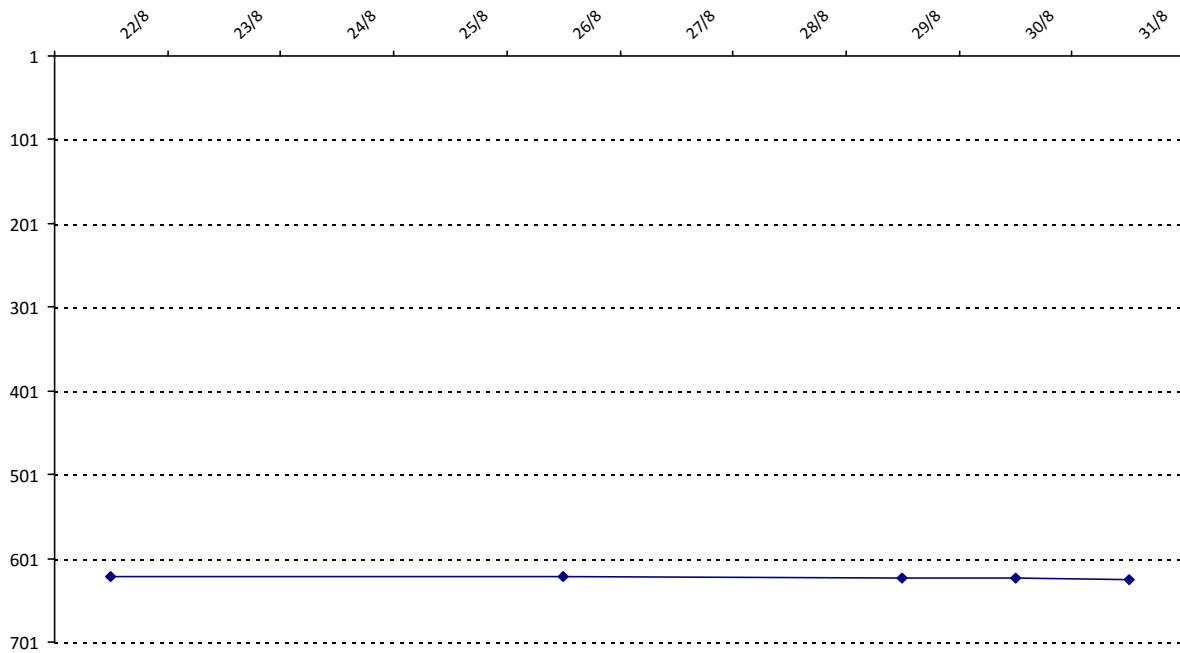

Evolution de votre classement international au cours de la saison passée

Vos points de sélection (PS) pour la saison de sélection écoulee : **0** points.

Vos PS pour les prochains Championnats du Monde : **0** points

Pour la saison 2015-2016, les barres d'accès sont : Joker (**2900**), série A (**2250**), série B (**1600**).
Votre cote au 31/08/2015 est de **1656** points, sauf réajustement, vous commencerez en série **B**.

Nous vous souhaitons une excellente saison **2015-2016** !