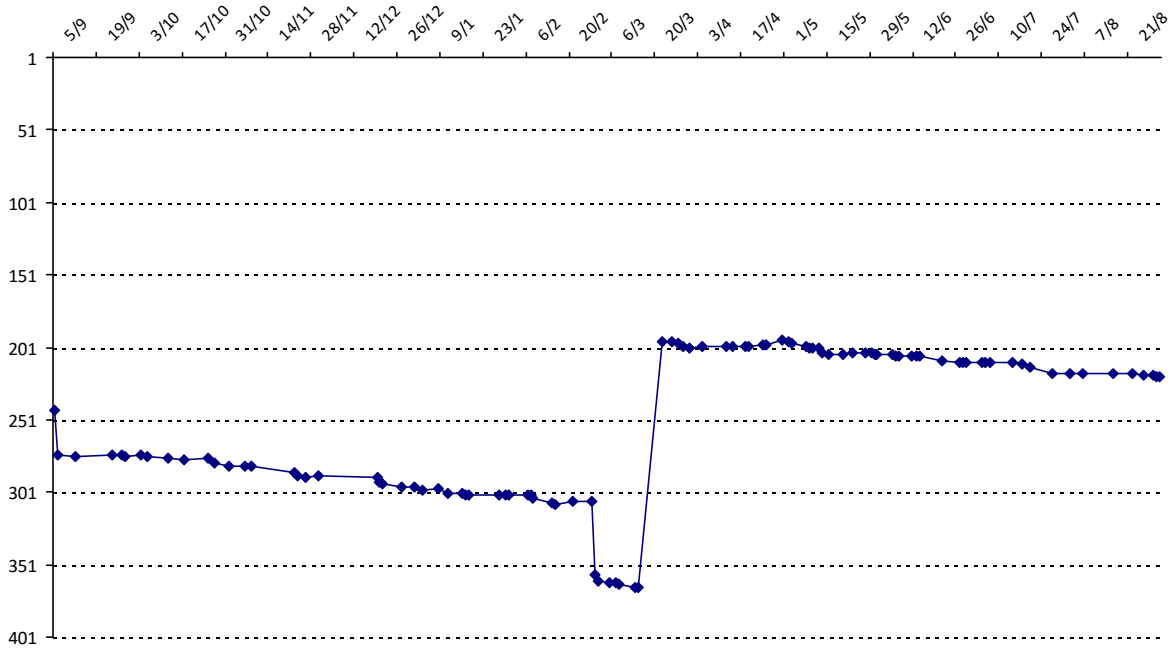

Evolution de votre classement international au cours de la saison passée

Vos points de sélection (PS) pour la saison de sélection écoulee : **1053** points.
(vous avez terminé **149e** au classement du *Joueur de l'année*).

Vos PS pour les prochains Championnats du Monde : **0** points

Pour la saison 2015-2016, les barres d'accès sont : Joker (**2900**), série A (**2250**), série B (**1600**).
Votre cote au 31/08/2015 est de **2296** points, sauf réajustement, vous commencerez en série **A**.

Nous vous souhaitons une excellente saison **2015-2016** !