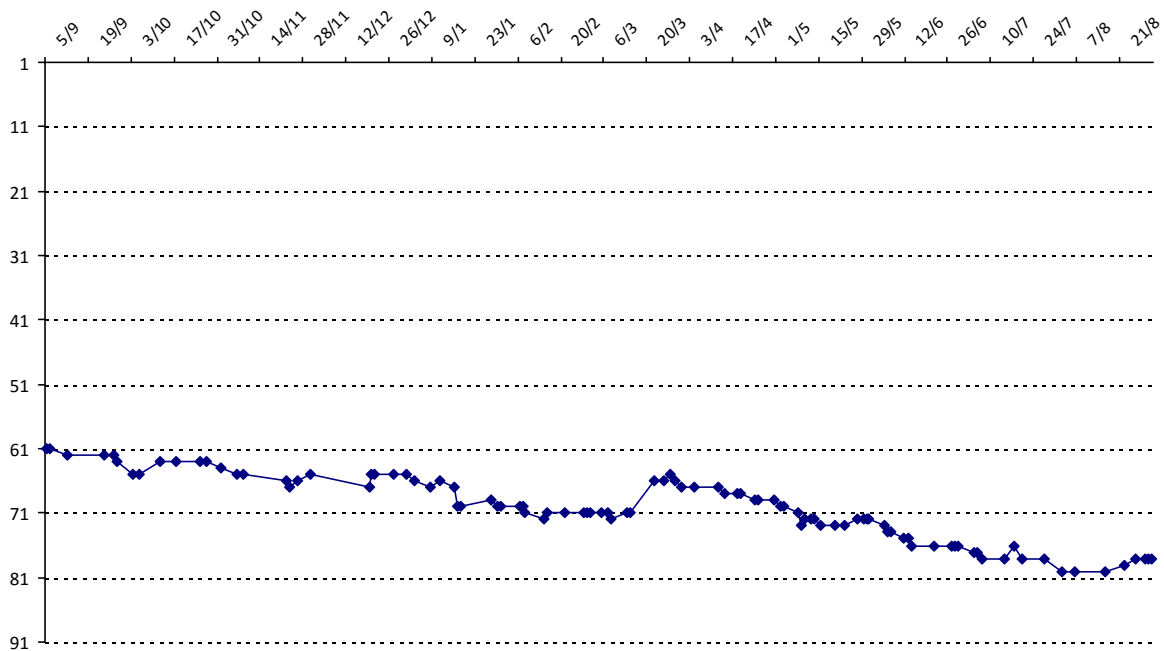

Evolution de votre classement international au cours de la saison passée

Vos points de sélection (PS) pour la saison de sélection écoulee : **756** points.
(vous avez terminé **164e** au classement du *Joueur de l'année*).

Vos PS pour les prochains Championnats du Monde : **0** points

Pour la saison 2015-2016, les barres d'accès sont : Joker (**2900**), série A (**2250**), série B (**1600**).
Votre cote au 31/08/2015 est de **2944** points, sauf réajustement, vous commencerez en série **Joker**.

Nous vous souhaitons une excellente saison **2015-2016** !