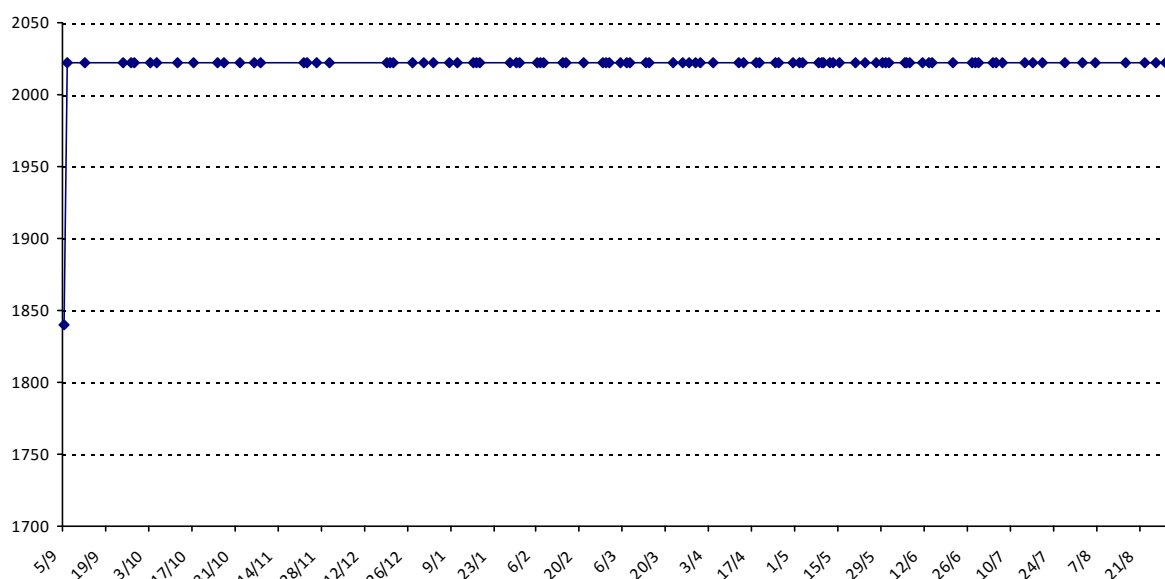

Montpellier, le 02/09/2015

Scrabble classique

BOURDAUD'HUI Christophe

Licence : 2563492   Catégorie : S   Club : M09   Fédé : FR

Vous trouverez ci-dessous le récapitulatif de vos résultats lors des tournois de Scrabble classique joués du :

01/09/2014 au **31/08/2015**

Date	Tournoi	Série	Rang	Cote I.	Cote F.	Diff.	PS
06/09/2014	Championnat régional Normandie	B	3/13	1840	2022	+182	1196

Votre meilleure cote de la saison : **2022**

Votre cote record : **2022** le 06/09/2014, Championnat régional Normandie

Evolution de votre cote au cours de la saison passée

Votre meilleure place dans un tournoi cette saison : **3e**.

Votre meilleur classement de la saison :	International 264e	National (FR) 177e
Votre classement record :	90e, le 04/07/2004	87e, le 04/07/2004
Votre classement au 31/08/2015 :	353e	229e