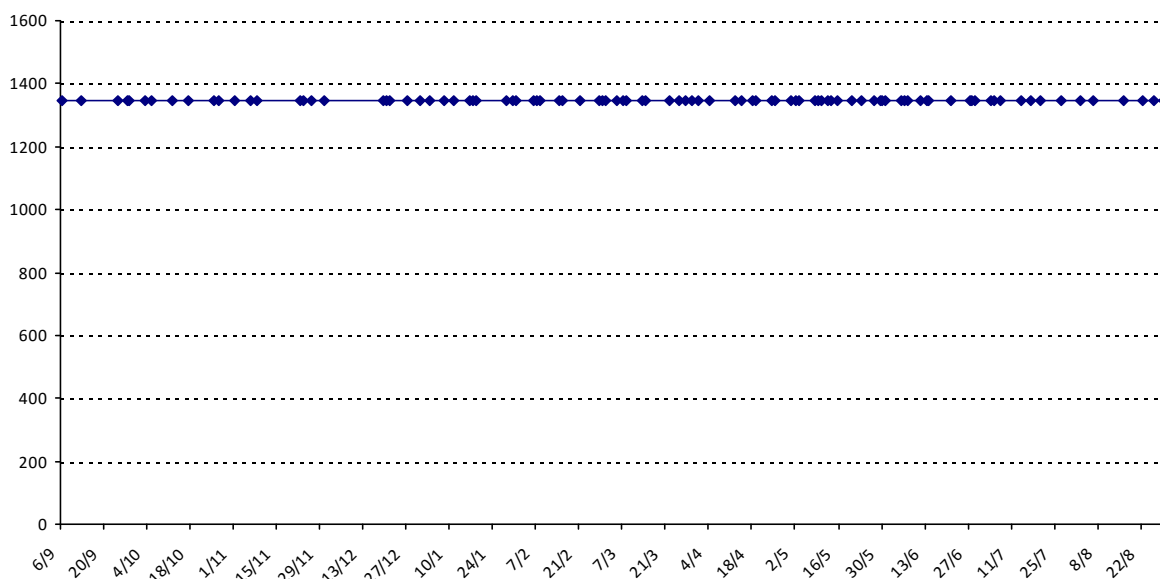

Montpellier, le 02/09/2015

Scrabble classique

DURAND Bernard

Licence : 1102178   Catégorie : V   Club : M16   Fédé : FR

Vous trouverez ci-dessous le récapitulatif de vos résultats lors des tournois de Scrabble classique joués du :

01/09/2014 au **31/08/2015**

Date	Tournoi	Série	Rang	Cote I.	Cote F.	Diff.	PS
06/09/2014	Championnat régional Normandie	C	13/13	1450	1347	-103	0

Votre meilleure cote de la saison : **1450**

Votre cote record : **1450** le 06/09/2014, Championnat régional Normandie

Evolution de votre cote au cours de la saison passée

Votre meilleure place dans un tournoi cette saison : **13e**.

	International	National (FR)
Votre meilleur classement de la saison :	858e	577e
Votre classement record :	858e, le 24/09/2014	577e, le 24/09/2014
Votre classement au 31/08/2015 :	981e	672e