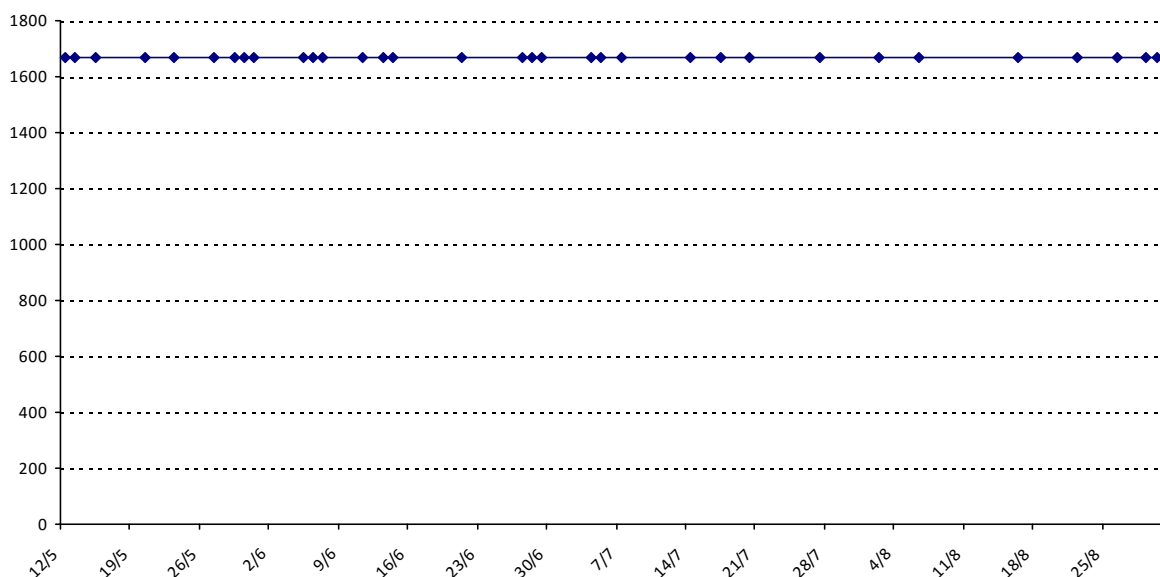

Montpellier, le 02/09/2015

Scrabble classique

LUCAS Claudine

Licence : 1291637 Catégorie : S Club : M19 Fédé : FR

Vous trouverez ci-dessous le récapitulatif de vos résultats lors des tournois de Scrabble classique joués du :

01/09/2014 au **31/08/2015**

Date	Tournoi	Série	Rang	Cote I.	Cote F.	Diff.	PS
12/05/2015	Coupe du Parc (Vichy)	C	7/26	1450	1668	+218	695

Votre meilleure cote de la saison : **1668**

Votre cote record : **1668** le 12/05/2015, Coupe du Parc (Vichy)

Evolution de votre cote au cours de la saison passée

Votre meilleure place dans un tournoi cette saison : **7e**.

	International	National (FR)
Votre meilleur classement de la saison :	585e	391e
Votre classement record :	585e, le 27/05/2015	391e, le 27/05/2015
Votre classement au 31/08/2015 :	613e	407e