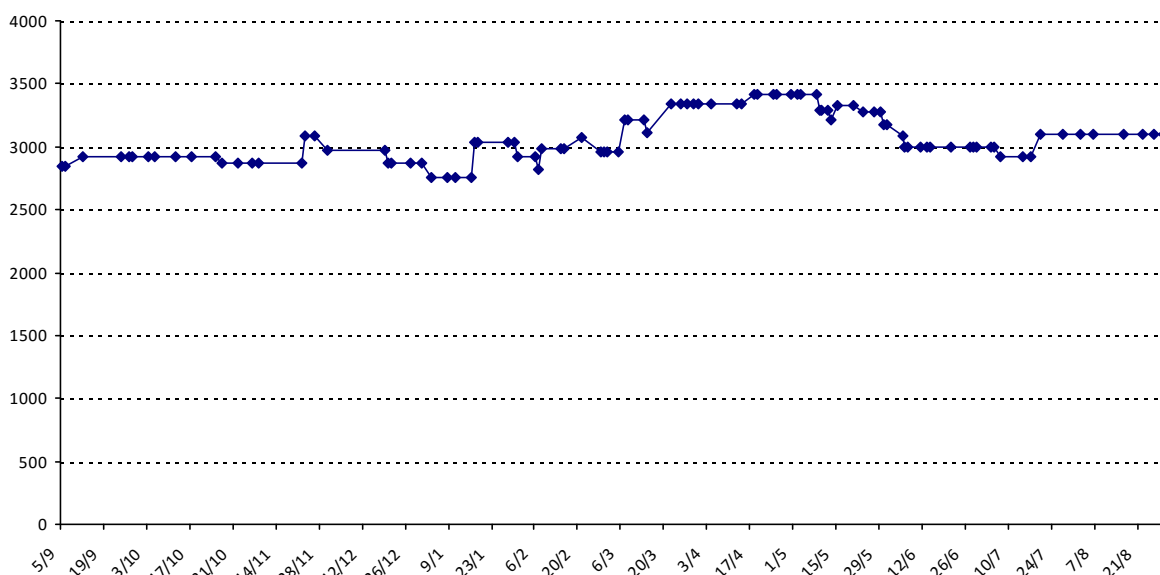

05/06/2015	Tournoi de Tournefeuille	J	9/17	3171	3080	-91	0
06/06/2015	Tournoi de Prades	J	4/13	3080	3001	-79	936
07/07/2015	Tournoi de La Bresse	J	12/38	3001	2919	-82	405
20/07/2015	Championnat du Monde (Louvain-la-Neuve)	J	22/73	2919	3104	+185	2794
26/08/2015	Festival du Touquet	J	4/16	3104	3100	-4	1252

Votre meilleure cote de la saison : **3413**

Votre cote record : **3413** le 18/04/2015, Tournoi de Ronchin

Evolution de votre cote au cours de la saison passée

Votre meilleure place dans un tournoi cette saison : **1e**. Vous avez gagné **1** tournoi cette année.

Vous avez gagné **13** tournois en tout.

	International	National (FR)
Votre meilleur classement de la saison :	11e	8e
Votre classement record :	3e, le 11/09/2009	3e, le 11/09/2009
Votre classement au 31/08/2015 :	53e	40e