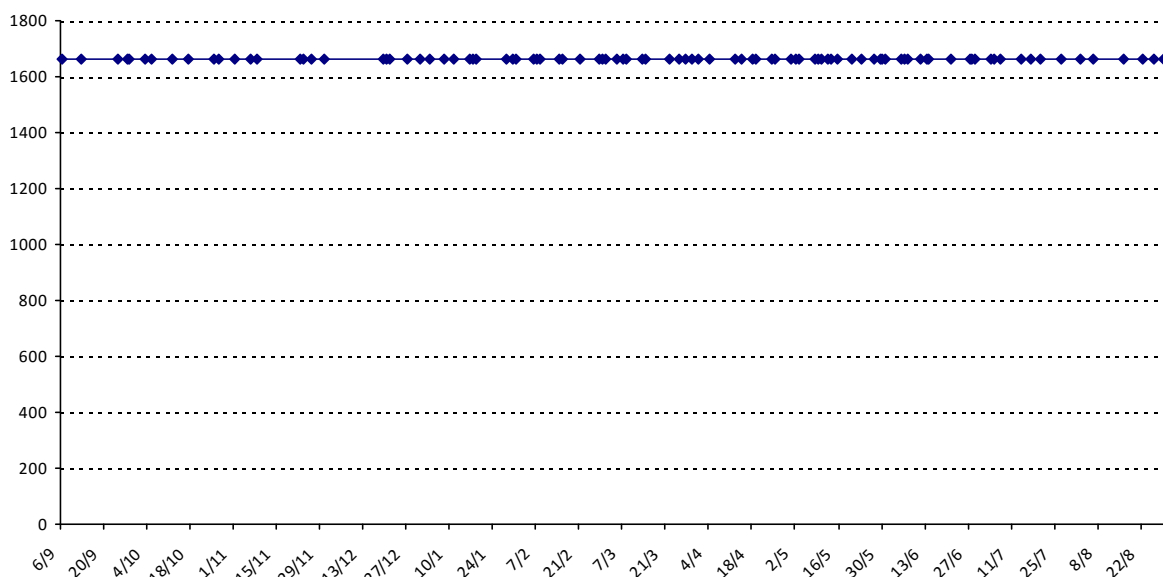

01/09/2014 au **31/08/2015**

Date	Tournoi	Série	Rang	Cote I.	Cote F.	Diff.	PS
06/09/2014	Championnat régional Normandie	B	8/13	1723	1662	-61	0

Votre meilleure cote de la saison : **1723**Votre cote record : **2031** le 25/08/2009, Festival du Touquet