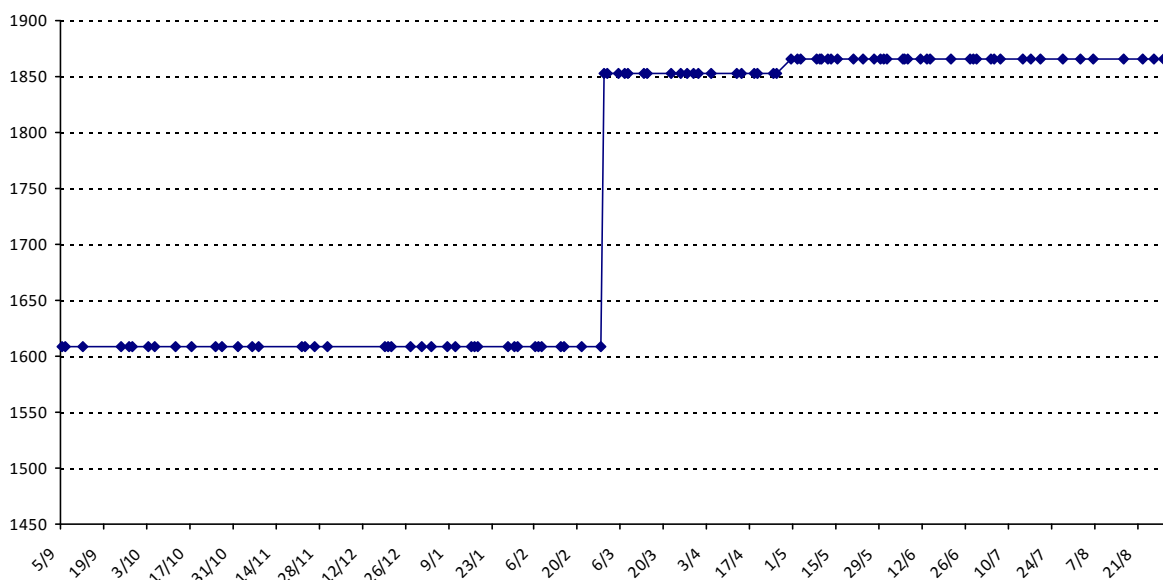

Montpellier, le 02/09/2015

Scrabble classique

LEDE Nathalie

Licence : 2103167 Catégorie : S Club : M11 Fédé : FR

Vous trouverez ci-dessous le récapitulatif de vos résultats lors des tournois de Scrabble classique joués du :

01/09/2014 au 31/08/2015

Date	Tournoi	Série	Rang	Cote I.	Cote F.	Diff.	PS
28/02/2015	Tournoi de Ouistreham	B	7/17	1609	1853	+244	0
30/04/2015	CLAP janvier-avril 2015	B		1853	1866	+13	0

Votre meilleure cote de la saison : **1866**

Votre cote record : **1866** le 30/04/2015, CLAP janvier-avril 2015

Evolution de votre cote au cours de la saison passée

Votre meilleure place dans un tournoi cette saison : **7e**.

Votre meilleur classement de la saison :

International

395e

National (FR)

270e

Votre classement record :

395e, le 28/02/2015

270e, le 28/02/2015

Votre classement au **31/08/2015** :

439e

288e