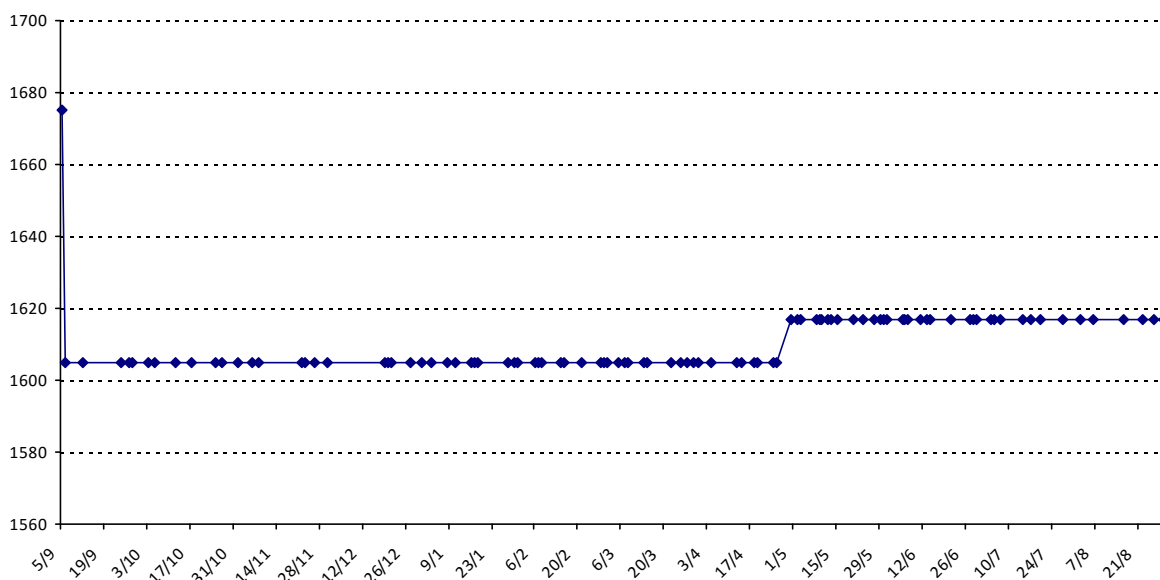

Montpellier, le 02/09/2015

Scrabble classique

BAUDOT Chantal

Licence : 1173822 Catégorie : S Club : M44 Fédé : FR

Vous trouverez ci-dessous le récapitulatif de vos résultats lors des tournois de Scrabble classique joués du :
01/09/2014 au **31/08/2015**

Date	Tournoi	Série	Rang	Cote I.	Cote F.	Diff.	PS
06/09/2014	Championnat régional Normandie	B	9/13	1675	1605	-70	0
30/04/2015	CLAP janvier-avril 2015	B		1605	1617	+12	0

Votre meilleure cote de la saison : **1675**

Votre cote record : **1776** le 17/09/2011, Championnat régional Normandie

Evolution de votre cote au cours de la saison passée

Votre meilleure place dans un tournoi cette saison : **9e**.

Votre meilleur classement de la saison :	International 461e	National (FR) 303e
Votre classement record :	268e, le 30/11/2011	195e, le 30/11/2011
Votre classement au 31/08/2015 :	670e	450e