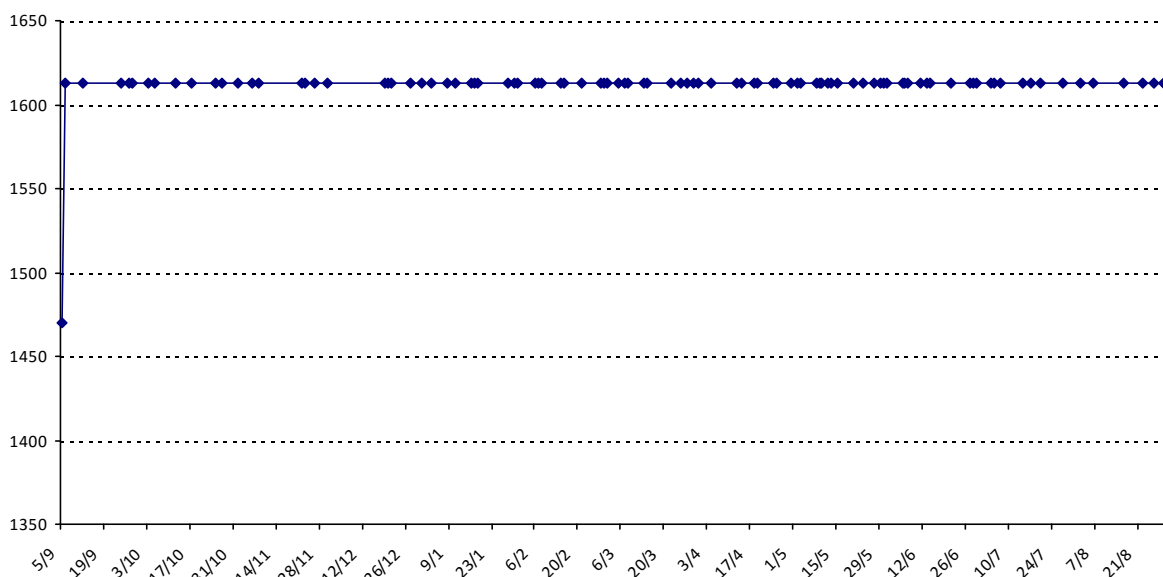

Montpellier, le 02/09/2015

Scrabble classique

RENAUX Marie-Carole

Licence : 1182341 Catégorie : S Club : M09 Fédé : FR

Vous trouverez ci-dessous le récapitulatif de vos résultats lors des tournois de Scrabble classique joués du :

01/09/2014 au **31/08/2015**

Date	Tournoi	Série	Rang	Cote I.	Cote F.	Diff.	PS
06/09/2014	Championnat régional Normandie	C	7/13	1470	1613	+143	0

Votre meilleure cote de la saison : **1613**

Votre cote record : **1613** le 06/09/2014, Championnat régional Normandie

Evolution de votre cote au cours de la saison passée

Votre meilleure place dans un tournoi cette saison : **7e**.

	International	National (FR)
Votre meilleur classement de la saison :	562e	371e
Votre classement record :	562e, le 24/09/2014	371e, le 24/09/2014
Votre classement au 31/08/2015 :	674e	452e