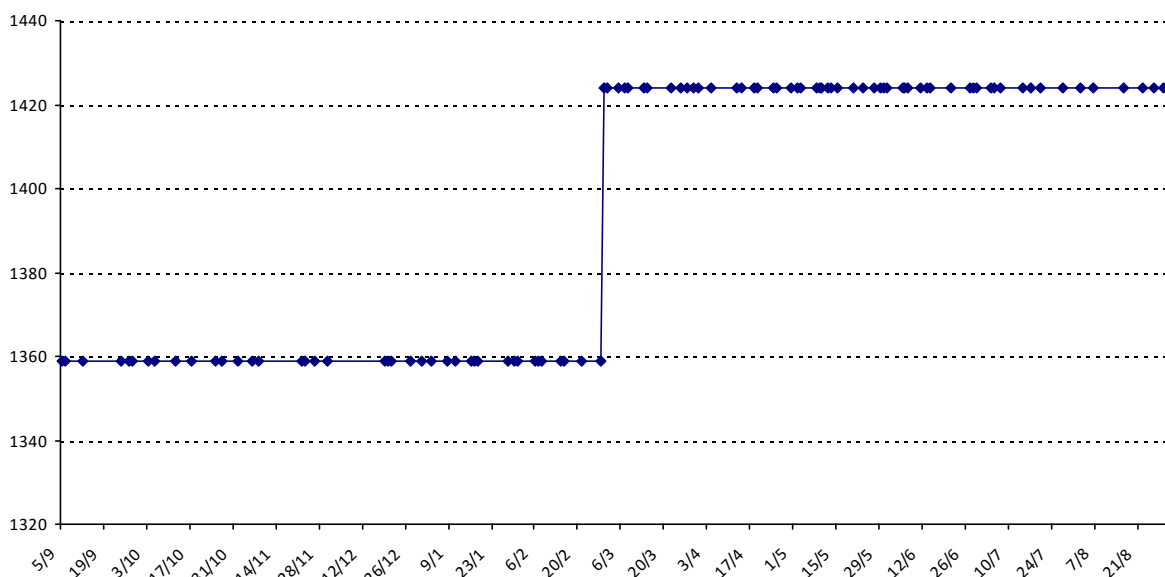

Montpellier, le 02/09/2015

Scrabble classique

LEVASSEUR Hélène

Licence : 2563435   Catégorie : S   Club : M09   Fédé : FR

Vous trouverez ci-dessous le récapitulatif de vos résultats lors des tournois de Scrabble classique joués du :

01/09/2014 au 31/08/2015

Date	Tournoi	Série	Rang	Cote I.	Cote F.	Diff.	PS
28/02/2015	Tournoi de Ouistreham	C	13/17	1359	1424	+65	0

Votre meilleure cote de la saison : **1424**

Votre cote record : **1424** le 28/02/2015, Tournoi de Ouistreham

Evolution de votre cote au cours de la saison passée

Votre meilleure place dans un tournoi cette saison : **13e**.

	International	National (FR)
Votre meilleur classement de la saison :	799e	538e
Votre classement record :	375e, le 10/07/2005	365e, le 10/07/2005
Votre classement au 31/08/2015 :	876e	601e