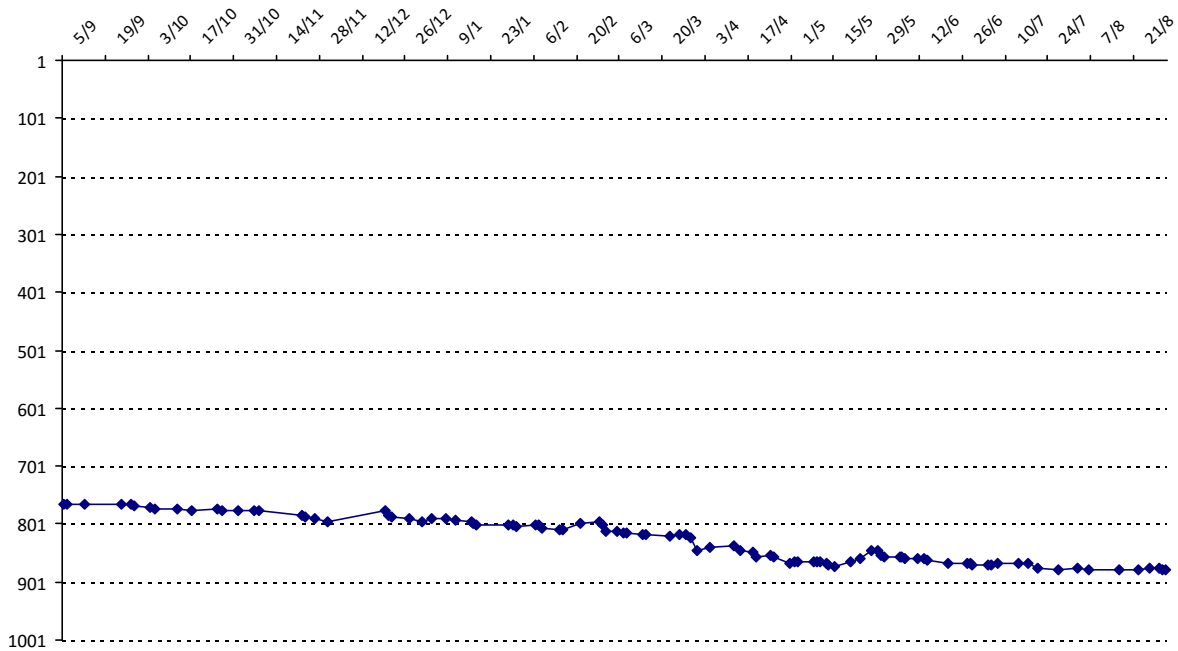

Evolution de votre classement international au cours de la saison passée

Vos points de sélection (PS) pour la saison de sélection écoulee : **0** points.

Vos PS pour les prochains Championnats du Monde : **0** points

Pour la saison 2015-2016, les barres d'accès sont : Joker (**2900**), série A (**2250**), série B (**1600**).
Votre cote au 31/08/2015 est de **1422** points, sauf réajustement, vous commencerez en série **C**.

Nous vous souhaitons une excellente saison **2015-2016** !