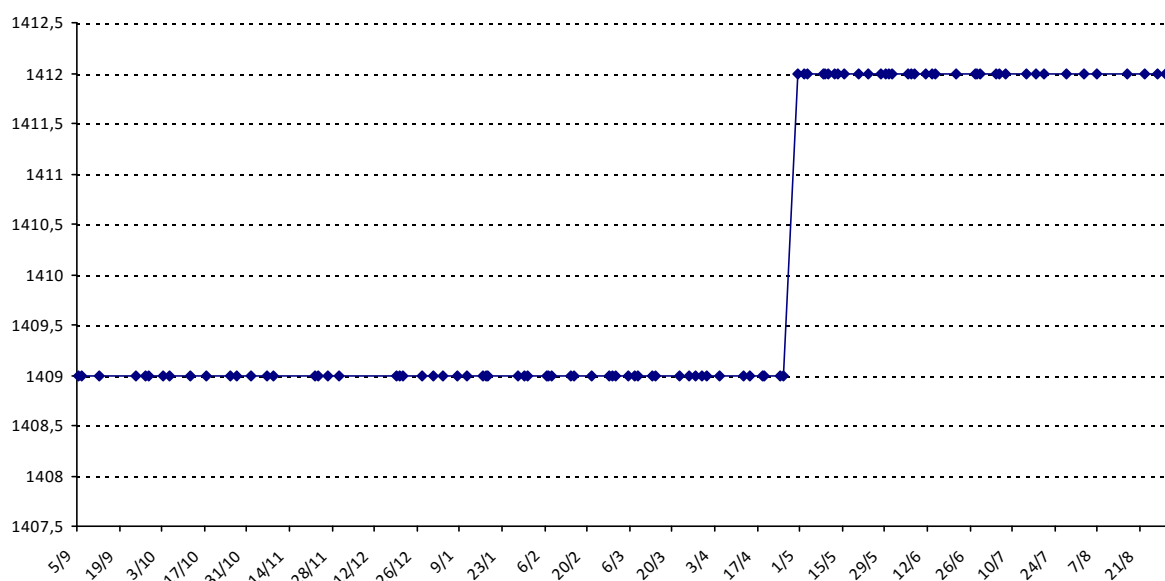

Montpellier, le 02/09/2015

Scrabble classique

LENORMAND Claudine

Licence : 1141401   Catégorie : V   Club : M12   Fédé : FR

Vous trouverez ci-dessous le récapitulatif de vos résultats lors des tournois de Scrabble classique joués du :

01/09/2014 au **31/08/2015**

Date	Tournoi	Série	Rang	Cote I.	Cote F.	Diff.	PS
30/04/2015	CLAP janvier-avril 2015	C		1409	1412	+3	0

Votre meilleure cote de la saison : **1412**

Votre cote record : **1412** le 30/04/2015, CLAP janvier-avril 2015

Evolution de votre cote au cours de la saison passée

Votre meilleure place dans un tournoi cette saison : e.

	International	National (FR)
Votre meilleur classement de la saison :	781e	525e
Votre classement record :	251e, le 10/07/2005	244e, le 10/07/2005
Votre classement au 31/08/2015 :	889e	611e