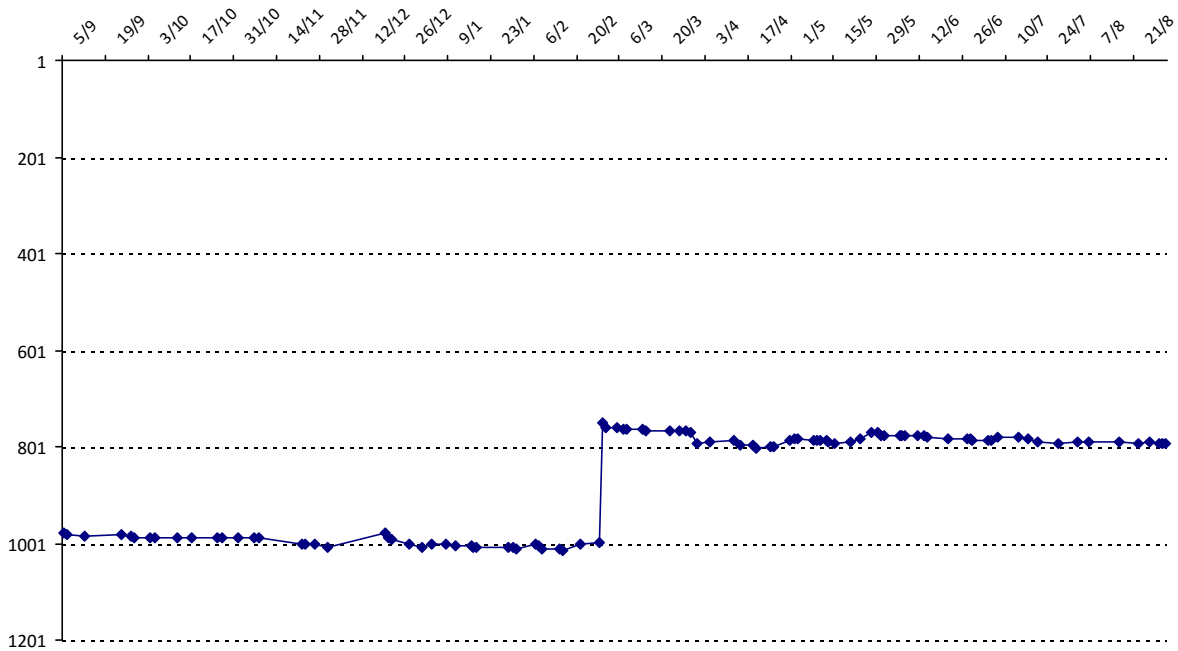

Evolution de votre classement international au cours de la saison passée

Vos points de sélection (PS) pour la saison de sélection écoulee : **0** points.

Vos PS pour les prochains Championnats du Monde : **0** points

Pour la saison 2015-2016, les barres d'accès sont : Joker (**2900**), série A (**2250**), série B (**1600**).
Votre cote au 31/08/2015 est de **1500** points, sauf réajustement, vous commencerez en série **C**.

Nous vous souhaitons une excellente saison **2015-2016** !