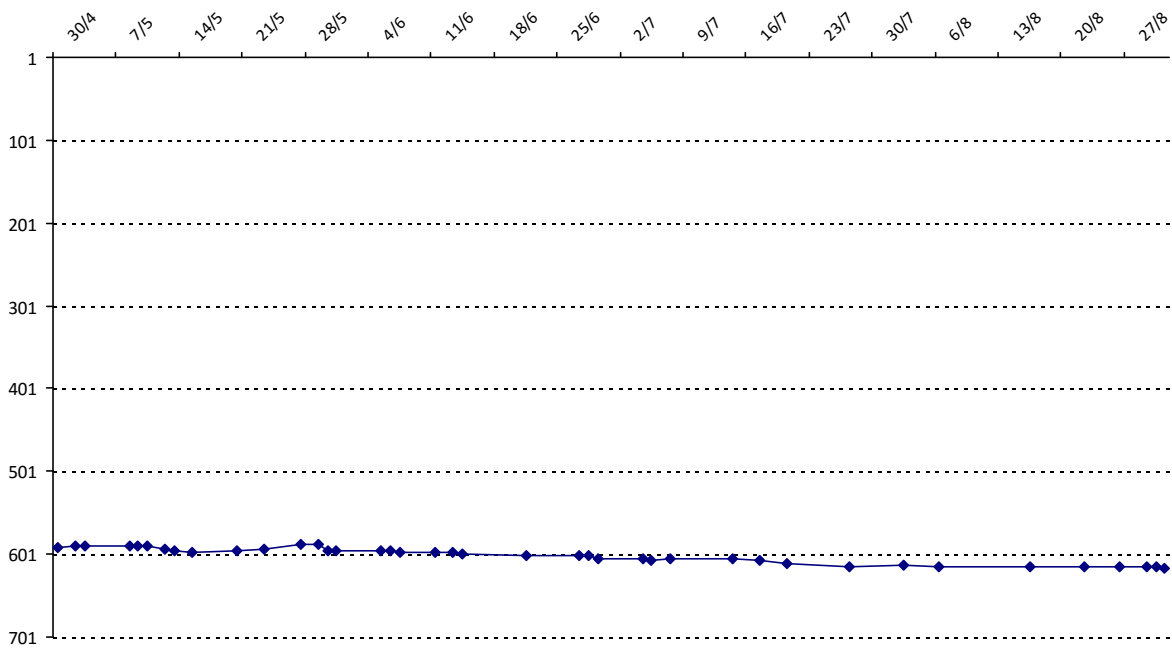

Evolution de votre classement international au cours de la saison passée

Vos points de sélection (PS) pour la saison de sélection écoulee : **0** points.

Vos PS pour les prochains Championnats du Monde : **0** points

Pour la saison 2015-2016, les barres d'accès sont : Joker (**2900**), série A (**2250**), série B (**1600**).
Votre cote au 31/08/2015 est de **1662** points, sauf réajustement, vous commencerez en série **B**.

Nous vous souhaitons une excellente saison **2015-2016** !