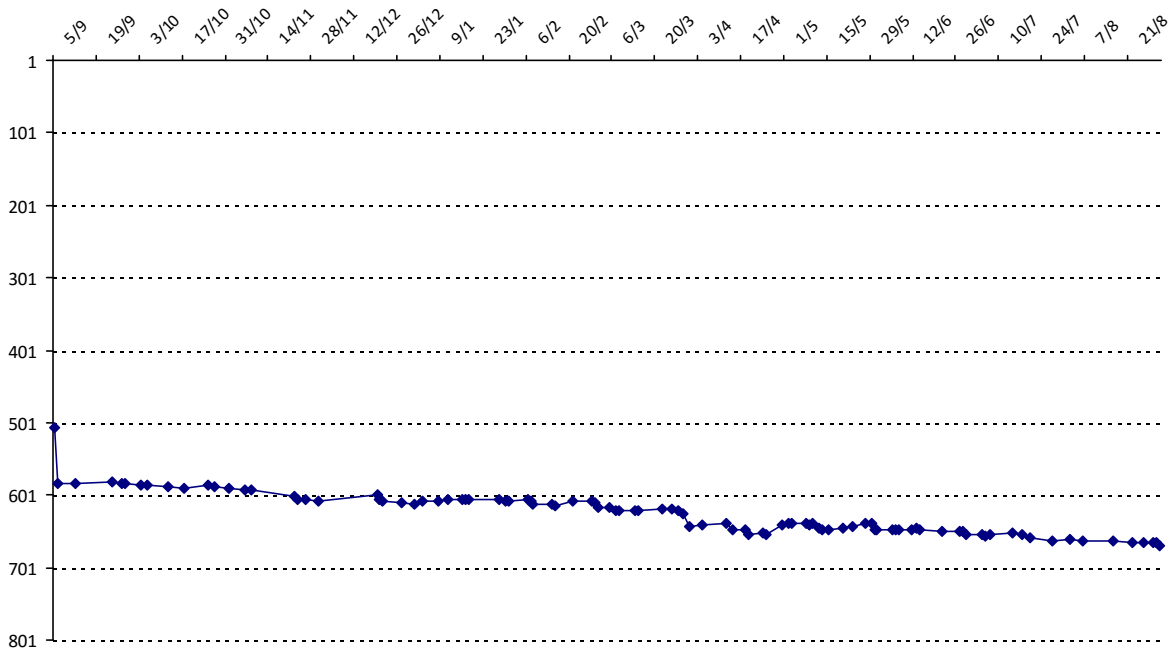

Evolution de votre classement international au cours de la saison passée

Vos points de sélection (PS) pour la saison de sélection écoulee : **0** points.

Vos PS pour les prochains Championnats du Monde : **0** points

Pour la saison 2015-2016, les barres d'accès sont : Joker (**2900**), série A (**2250**), série B (**1600**).
Votre cote au 31/08/2015 est de **1617** points, sauf réajustement, vous commencerez en série **B**.

Nous vous souhaitons une excellente saison **2015-2016** !