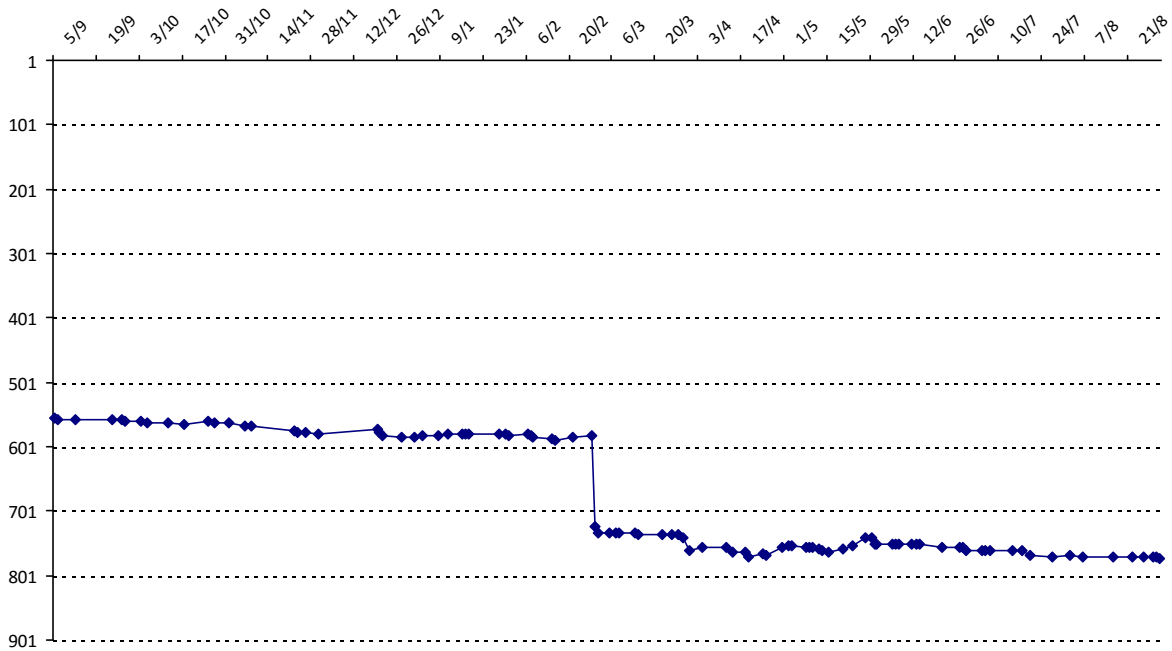

Evolution de votre classement international au cours de la saison passée

Vos points de sélection (PS) pour la saison de sélection écoulee : **0** points.

Vos PS pour les prochains Championnats du Monde : **0** points

Pour la saison 2015-2016, les barres d'accès sont : Joker (**2900**), série A (**2250**), série B (**1600**).
Votre cote au 31/08/2015 est de **1524** points, sauf réajustement, vous commencerez en série **C**.

Nous vous souhaitons une excellente saison **2015-2016** !