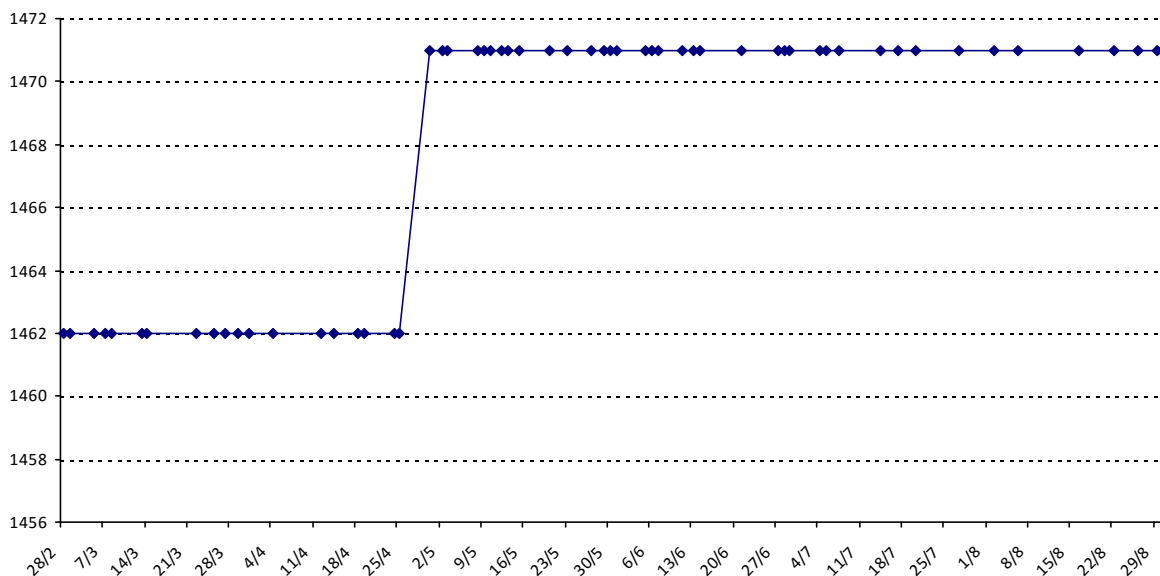

Montpellier, le 02/09/2015

Scrabble classique

LE BER Française

Licence : 1113536 Catégorie : V Club : M11 Fédé : FR

Vous trouverez ci-dessous le récapitulatif de vos résultats lors des tournois de Scrabble classique joués du :

01/09/2014 au **31/08/2015**

Date	Tournoi	Série	Rang	Cote I.	Cote F.	Diff.	PS
28/02/2015	Tournoi de Ouistreham	C	11/17	1250	1462	+212	0
30/04/2015	CLAP janvier-avril 2015	C		1462	1471	+9	0

Votre meilleure cote de la saison : **1471**

Votre cote record : **1471** le 30/04/2015, CLAP janvier-avril 2015

Evolution de votre cote au cours de la saison passée

Votre meilleure place dans un tournoi cette saison : **11e**.

Votre meilleur classement de la saison :

Votre classement record :

International
765e
765e, le 28/02/2015
827e

National (FR)
518e
518e, le 28/02/2015
559e

Votre classement au **31/08/2015** :