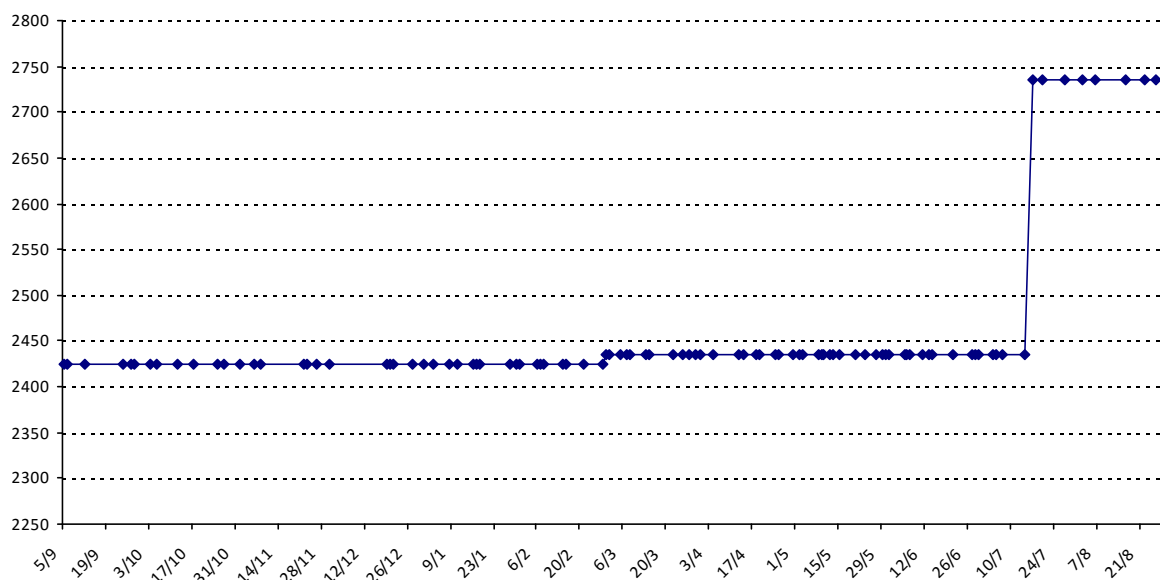

Montpellier, le 02/09/2015

Scrabble classique

SAUVAGET Thomas

Licence : 1129144 Catégorie : S Club : M22 Fédé : FR

Vous trouverez ci-dessous le récapitulatif de vos résultats lors des tournois de Scrabble classique joués du :

01/09/2014 au **31/08/2015**

Date	Tournoi	Série	Rang	Cote I.	Cote F.	Diff.	PS
28/02/2015	Tournoi de Ouistreham	A	5/17	2424	2435	+11	656
17/07/2015	Open des CDM (Louvain-la-Neuve)	A	10/34	2435	2735	+300	896

Votre meilleure cote de la saison : **2735**

Votre cote record : **2735** le 17/07/2015, Open des CDM (Louvain-la-Neuve)

Evolution de votre cote au cours de la saison passée

Votre meilleure place dans un tournoi cette saison : **5e**.

	International	National (FR)
Votre meilleur classement de la saison :	110e	82e
Votre classement record :	110e, le 17/07/2015	82e, le 17/07/2015
Votre classement au 31/08/2015 :	116e	84e