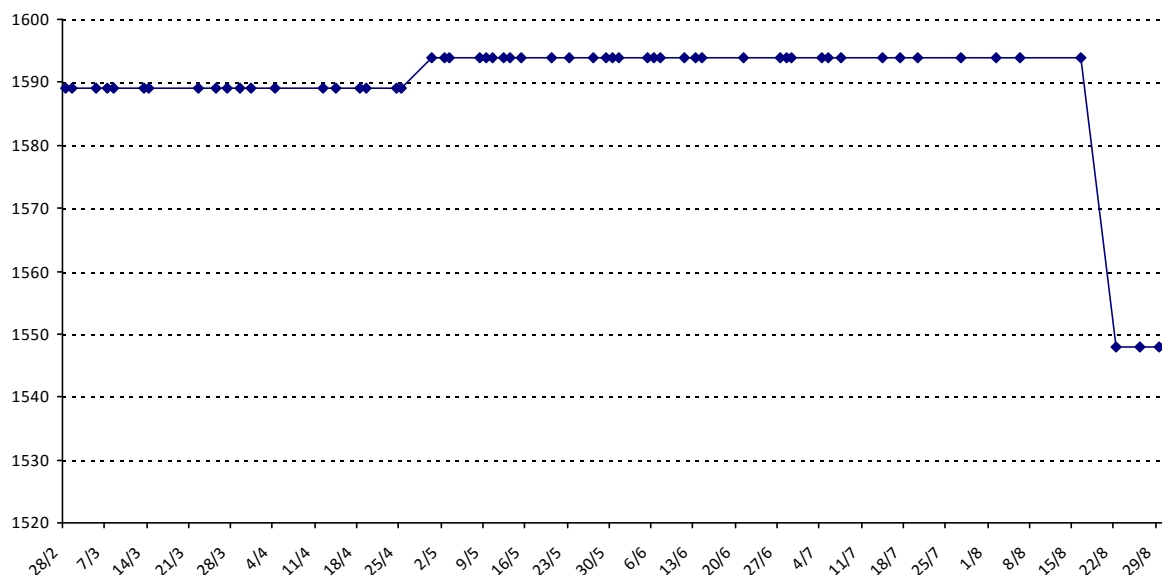

Montpellier, le 02/09/2015

Scrabble classique

THIBOUT Marie-France

Licence : 1150237 Catégorie : S Club : M12 Fédé : FR

Vous trouverez ci-dessous le récapitulatif de vos résultats lors des tournois de Scrabble classique joués du :

01/09/2014 au 31/08/2015

Date	Tournoi	Série	Rang	Cote I.	Cote F.	Diff.	PS
28/02/2015	Tournoi de Ouistreham	B	12/17	1650	1589	-61	0
30/04/2015	CLAP janvier-avril 2015	B		1589	1594	+5	0
22/08/2015	Tournoi de Ouistreham	B	14/15	1594	1548	-46	0

Votre meilleure cote de la saison : **1650**

Votre cote record : **1650** le 28/02/2015, Tournoi de Ouistreham

Evolution de votre cote au cours de la saison passée

Votre meilleure place dans un tournoi cette saison : **12e**.

Votre meilleur classement de la saison :

International

639e

National (FR)

432e

Votre classement record :

639e, le 28/02/2015

432e, le 28/02/2015

Votre classement au **31/08/2015** :

748e

504e