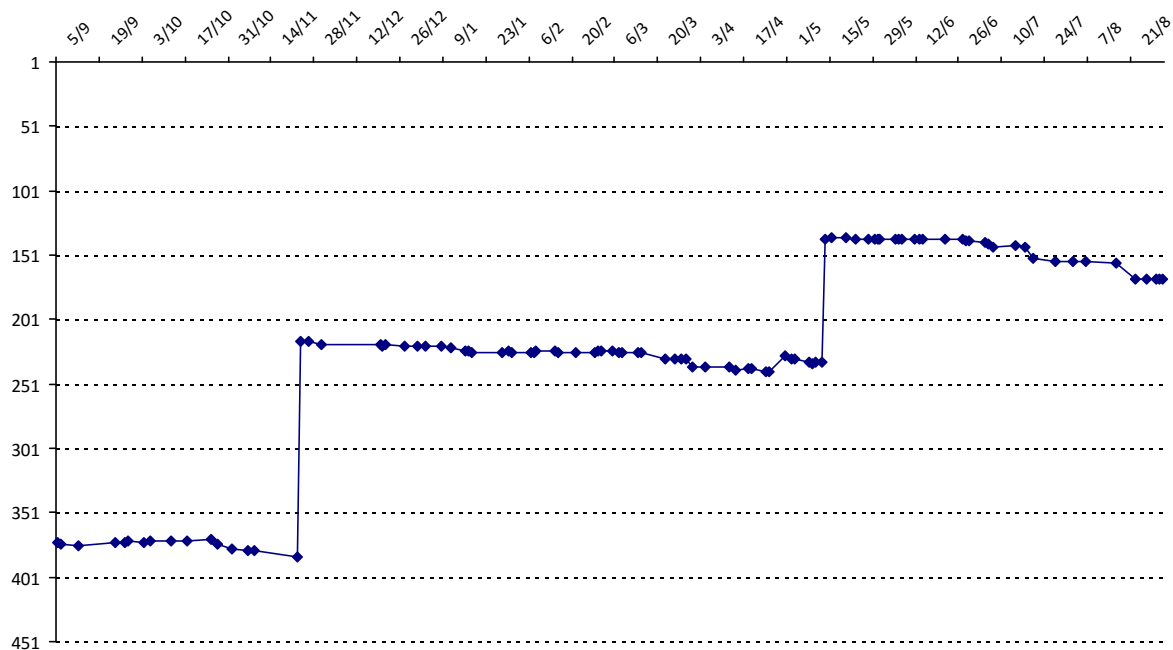

Votre classement record :

137e, le 15/05/2015

95e, le 13/05/2015

Votre classement au **31/08/2015** :

170e

116e

Evolution de votre classement international au cours de la saison passée

Vos points de sélection (PS) pour la saison de sélection écoulee : **1553** points.

(vous avez terminé **123e** au classement du *Joueur de l'année*).

Vos PS pour les prochains Championnats du Monde : **2502** points (vous êtes actuellement **63e**).

Pour la saison 2015-2016, les barres d'accès sont : Joker (**2900**), série A (**2250**), série B (**1600**).

Votre cote au 31/08/2015 est de **2484** points, sauf réajustement, vous commencerez en série **A**.

Nous vous souhaitons une excellente saison **2015-2016** !