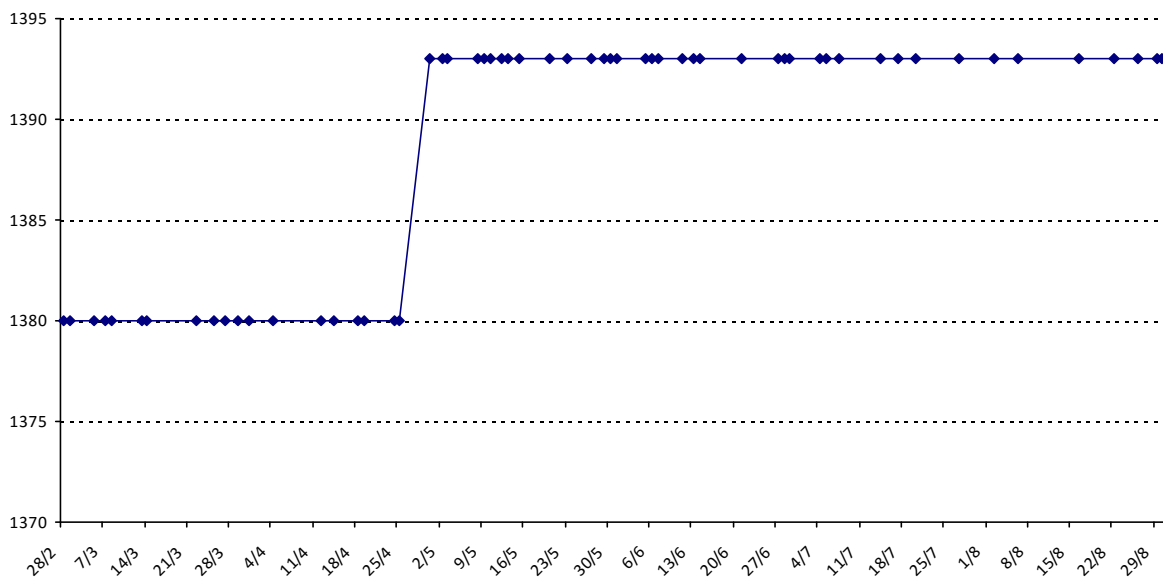

Montpellier, le 02/09/2015

Scrabble classique

MICHEL Marie-Françoise

Licence : 2562965   Catégorie : V   Club : M11   Fédé : FR

Vous trouverez ci-dessous le récapitulatif de vos résultats lors des tournois de Scrabble classique joués du :

01/09/2014 au **31/08/2015**

Date	Tournoi	Série	Rang	Cote I.	Cote F.	Diff.	PS
28/02/2015	Tournoi de Ouistreham	C	17/17	1450	1380	-70	0
30/04/2015	CLAP janvier-avril 2015	C		1380	1393	+13	0

Votre meilleure cote de la saison : **1450**

Votre cote record : **1450** le 28/02/2015, Tournoi de Ouistreham

Evolution de votre cote au cours de la saison passée

Votre meilleure place dans un tournoi cette saison : **17e**.

Votre meilleur classement de la saison :	International 856^e	National (FR) 585^e
Votre classement record :	856e, le 28/02/2015	585e, le 28/02/2015
Votre classement au 31/08/2015 :	915^e	632^e