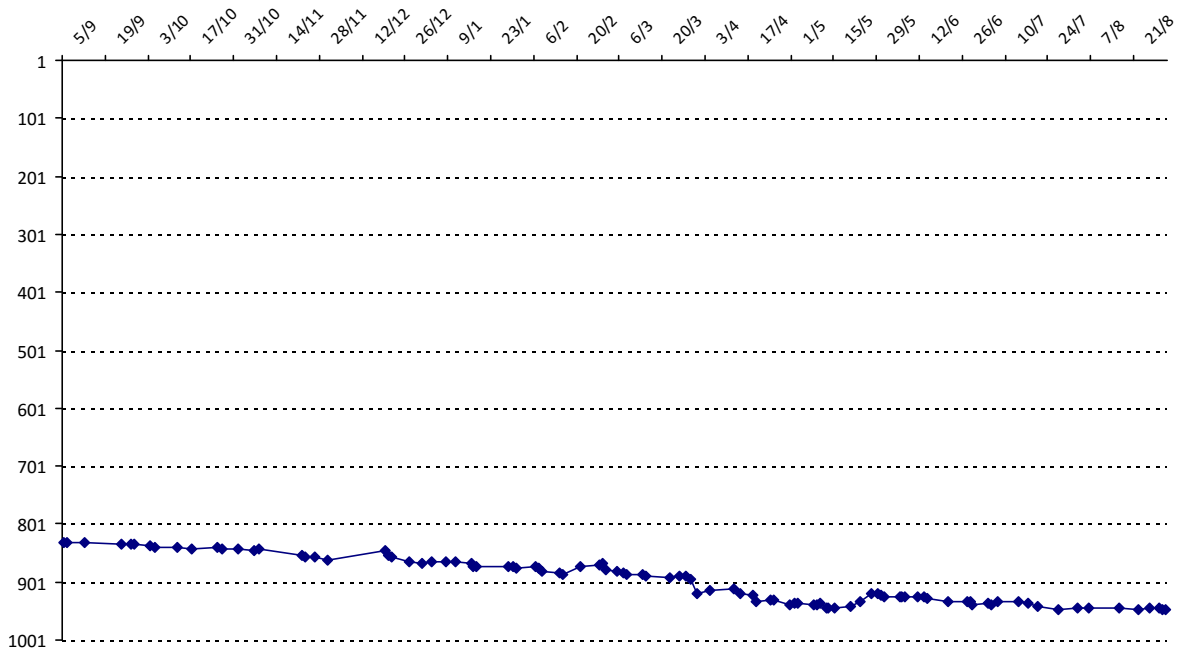

Evolution de votre classement international au cours de la saison passée

Vos points de sélection (PS) pour la saison de sélection écoulee : **0** points.

Vos PS pour les prochains Championnats du Monde : **0** points

Pour la saison 2015-2016, les barres d'accès sont : Joker (**2900**), série A (**2250**), série B (**1600**).
Votre cote au 31/08/2015 est de **1371** points, sauf réajustement, vous commencerez en série **C**.

Nous vous souhaitons une excellente saison **2015-2016** !