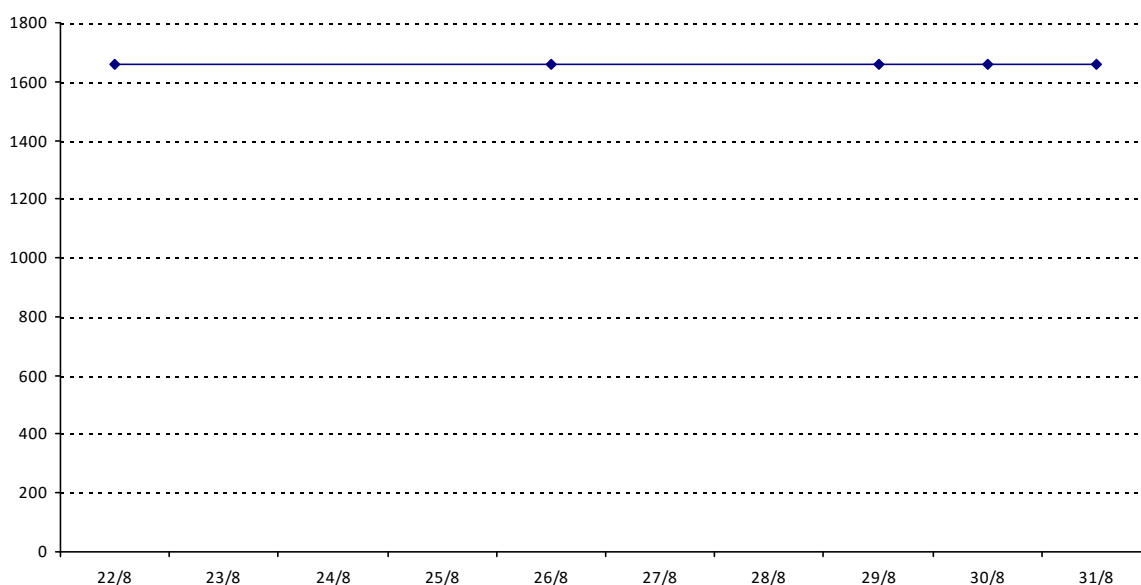

Montpellier, le 02/09/2015

Scrabble classique

VATIN Sébastien

Licence : 1006174 Catégorie : S Club : M43 Fédé : FR

Vous trouverez ci-dessous le récapitulatif de vos résultats lors des tournois de Scrabble classique joués du :

01/09/2014 au **31/08/2015**

Date	Tournoi	Série	Rang	Cote I.	Cote F.	Diff.	PS
22/08/2015	Tournoi de Ouistreham	C	10/15	1450	1656	+206	0

Votre meilleure cote de la saison : **1656**

Votre cote record : **1656** le 22/08/2015, Tournoi de Ouistreham

Evolution de votre cote au cours de la saison passée

Votre meilleure place dans un tournoi cette saison : **10e.**

	International	National (FR)
Votre meilleur classement de la saison :	623e	415e
Votre classement record :	623e, le 22/08/2015	415e, le 22/08/2015
Votre classement au 31/08/2015 :	626e	420e