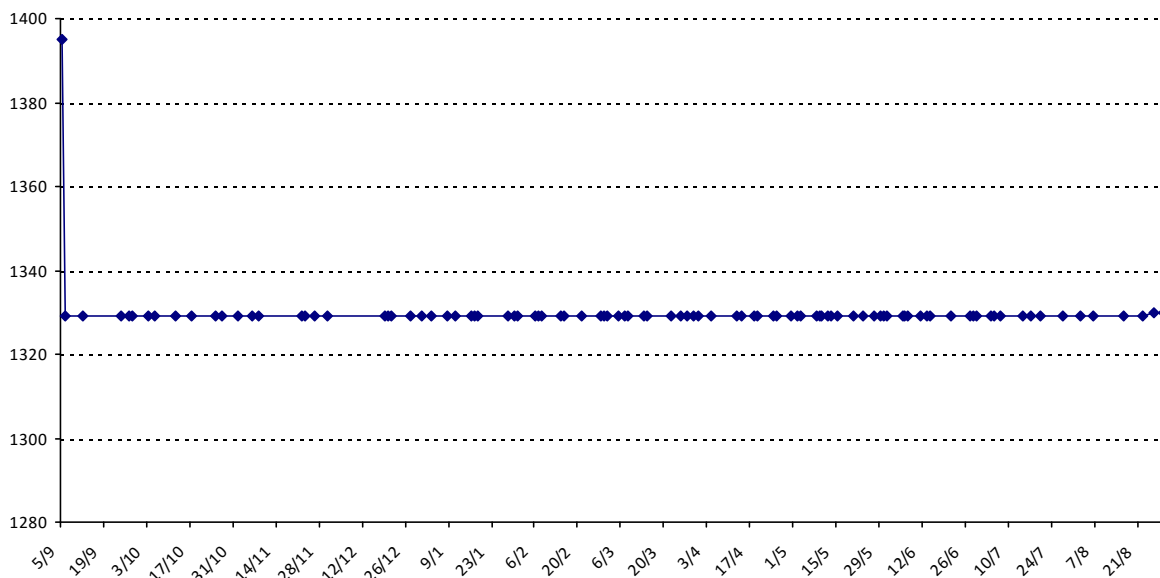

Montpellier, le 02/09/2015

Scrabble classique

BAILLY Florence

Licence : 1761359 Catégorie : S Club : M09 Fédé : FR

Vous trouverez ci-dessous le récapitulatif de vos résultats lors des tournois de Scrabble classique joués du :

01/09/2014 au **31/08/2015**

Date	Tournoi	Série	Rang	Cote I.	Cote F.	Diff.	PS
06/09/2014	Championnat régional Normandie	C	12/13	1395	1329	-66	0
26/08/2015	Festival du Touquet	C	16/16	1329	1330	+1	0

Votre meilleure cote de la saison : **1395**

Votre cote record : **1435** le 07/09/2013, Championnat régional Normandie

Evolution de votre cote au cours de la saison passée

Votre meilleure place dans un tournoi cette saison : **12e**.

	International	National (FR)
Votre meilleur classement de la saison :	763e	492e
Votre classement record :	161e, le 04/07/2004	156e, le 04/07/2004
Votre classement au 31/08/2015 :	998e	687e