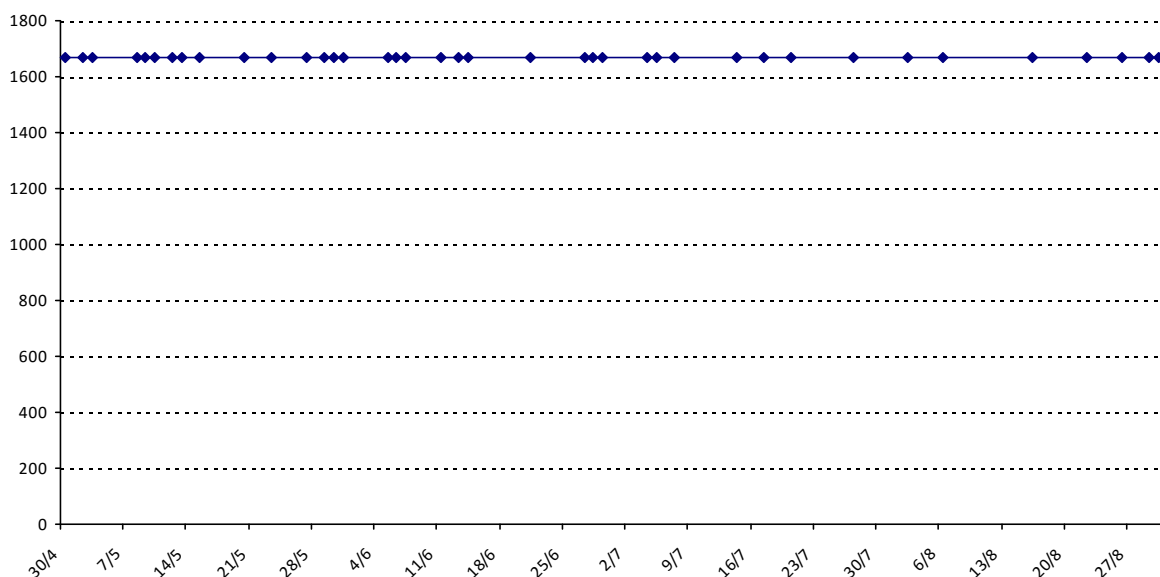

Montpellier, le 02/09/2015

Scrabble classique

KASPERCZYK Marie-Noëlle

Licence : 1183808 Catégorie : V Club : M44 Fédé : FR

Vous trouverez ci-dessous le récapitulatif de vos résultats lors des tournois de Scrabble classique joués du :

01/09/2014 au **31/08/2015**

Date	Tournoi	Série	Rang	Cote I.	Cote F.	Diff.	PS
30/04/2015	CLAP janvier-avril 2015	B		1650	1666	+16	0

Votre meilleure cote de la saison : **1666**

Votre cote record : **1666** le 30/04/2015, CLAP janvier-avril 2015

Evolution de votre cote au cours de la saison passée

Votre meilleure place dans un tournoi cette saison : e.

	International	National (FR)
Votre meilleur classement de la saison :	587e	390e
Votre classement record :	587e, le 27/05/2015	390e, le 02/05/2015
Votre classement au 31/08/2015 :	614e	408e