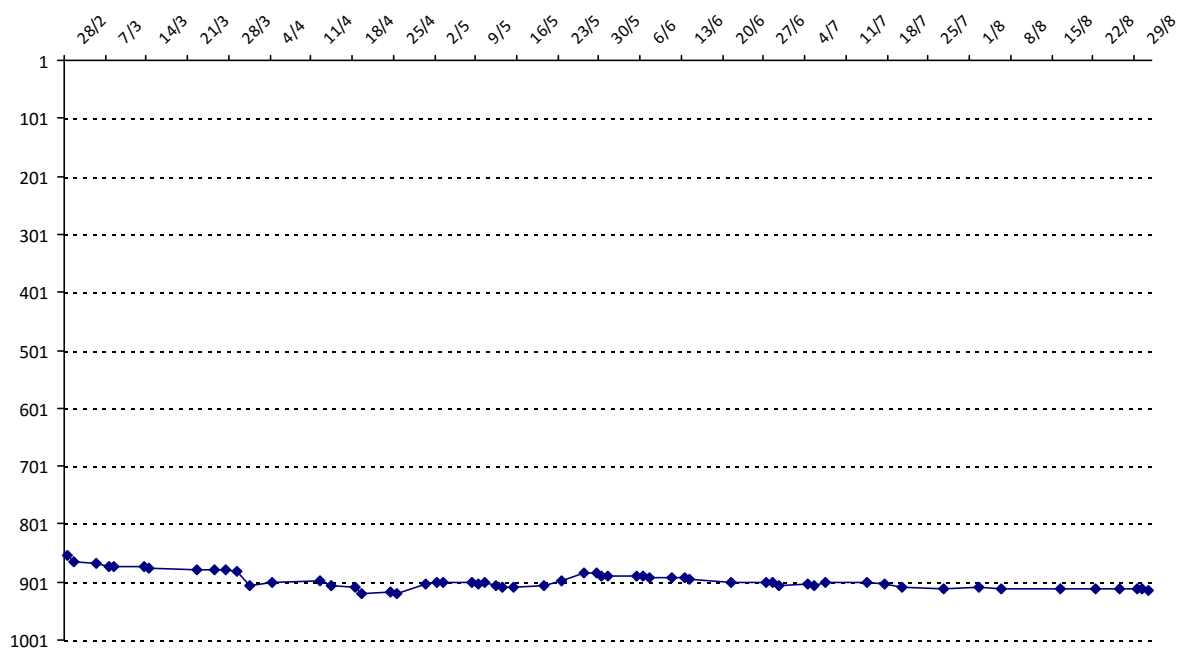

Evolution de votre classement international au cours de la saison passée

Vos points de sélection (PS) pour la saison de sélection écoulee : **0** points.

Vos PS pour les prochains Championnats du Monde : **0** points

Pour la saison 2015-2016, les barres d'accès sont : Joker (**2900**), série A (**2250**), série B (**1600**).
Votre cote au 31/08/2015 est de **1393** points, sauf réajustement, vous commencerez en série **C**.

Nous vous souhaitons une excellente saison **2015-2016** !