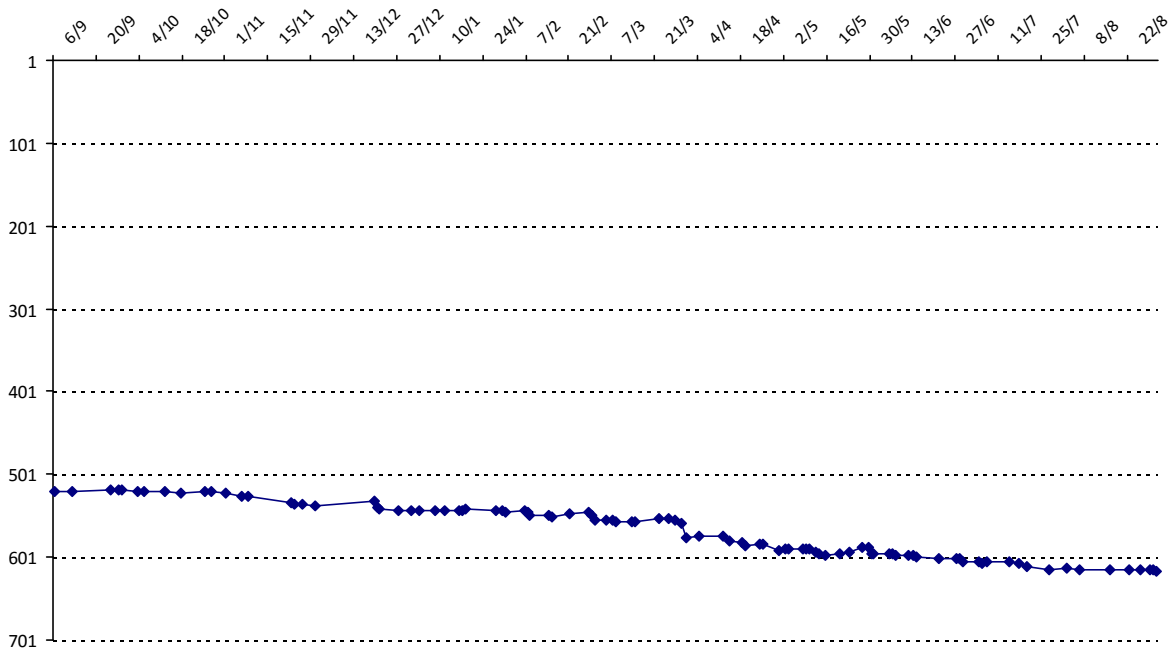

Evolution de votre classement international au cours de la saison passée

Vos points de sélection (PS) pour la saison de sélection écoulee : **0** points.

Vos PS pour les prochains Championnats du Monde : **0** points

Pour la saison 2015-2016, les barres d'accès sont : Joker (**2900**), série A (**2250**), série B (**1600**).
Votre cote au 31/08/2015 est de **1662** points, sauf réajustement, vous commencerez en série **B**.

Nous vous souhaitons une excellente saison **2015-2016** !