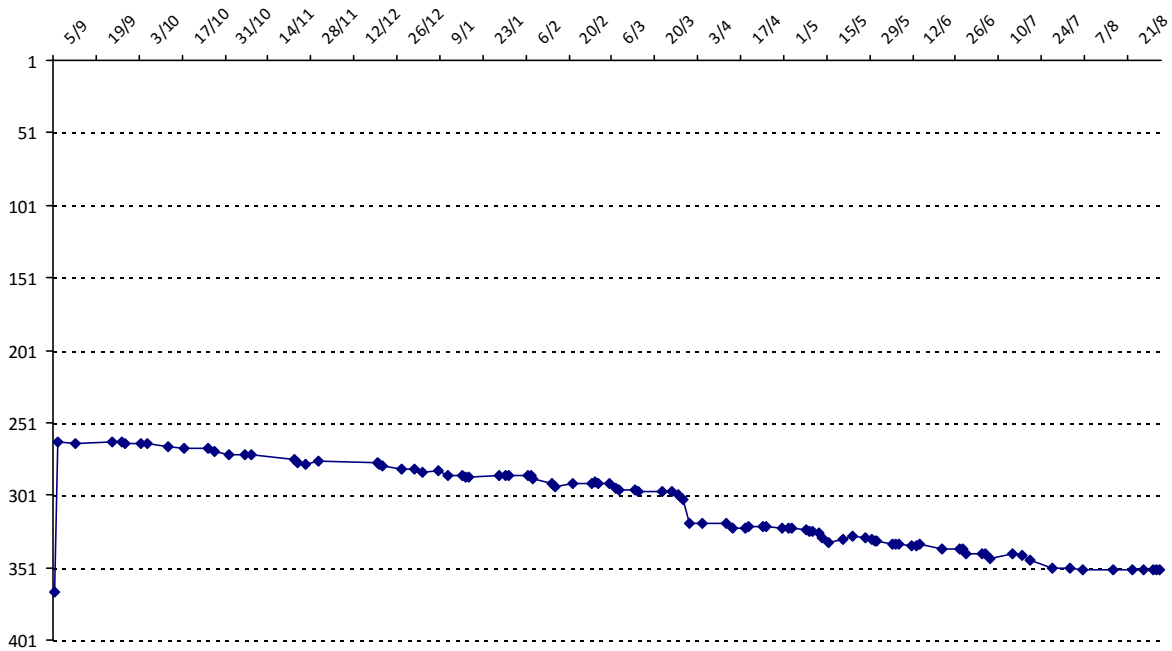

Evolution de votre cote au cours de la saison passée

Votre meilleure place dans un tournoi cette saison : **3e**.

Votre meilleur classement de la saison :	International 264e	National (FR) 177e
Votre classement record :	90e , le 04/07/2004	87e , le 04/07/2004
Votre classement au 31/08/2015 :	353e	229e