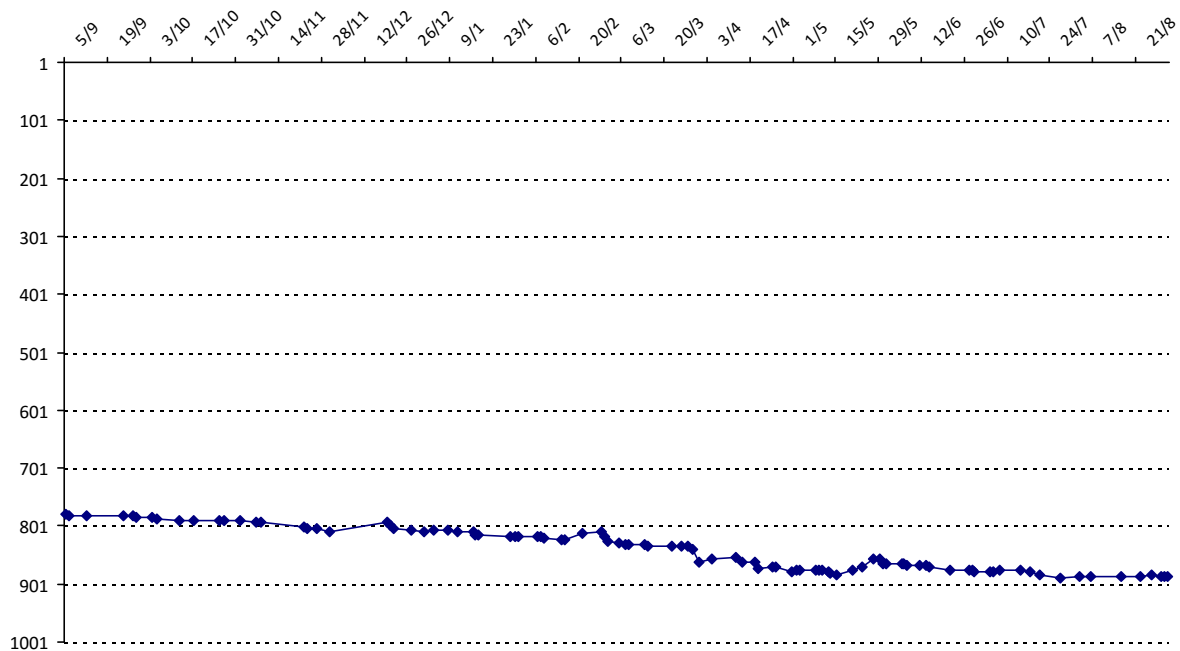

Evolution de votre classement international au cours de la saison passée

Vos points de sélection (PS) pour la saison de sélection écoulee : **0** points.

Vos PS pour les prochains Championnats du Monde : **0** points

Pour la saison 2015-2016, les barres d'accès sont : Joker (**2900**), série A (**2250**), série B (**1600**).
Votre cote au 31/08/2015 est de **1412** points, sauf réajustement, vous commencerez en série **C**.

Nous vous souhaitons une excellente saison **2015-2016** !