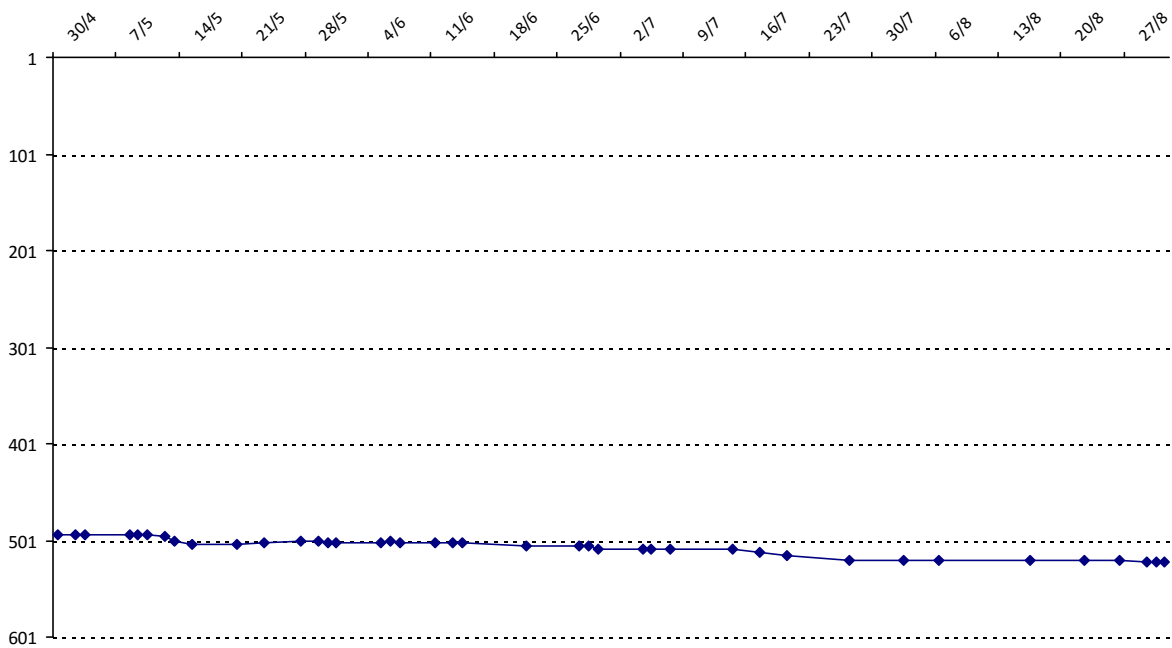

Evolution de votre classement international au cours de la saison passée

Vos points de sélection (PS) pour la saison de sélection écoulee : **0** points.

Vos PS pour les prochains Championnats du Monde : **0** points

Pour la saison 2015-2016, les barres d'accès sont : Joker (**2900**), série A (**2250**), série B (**1600**).
Votre cote au 31/08/2015 est de **1762** points, sauf réajustement, vous commencerez en série **B**.

Nous vous souhaitons une excellente saison **2015-2016** !