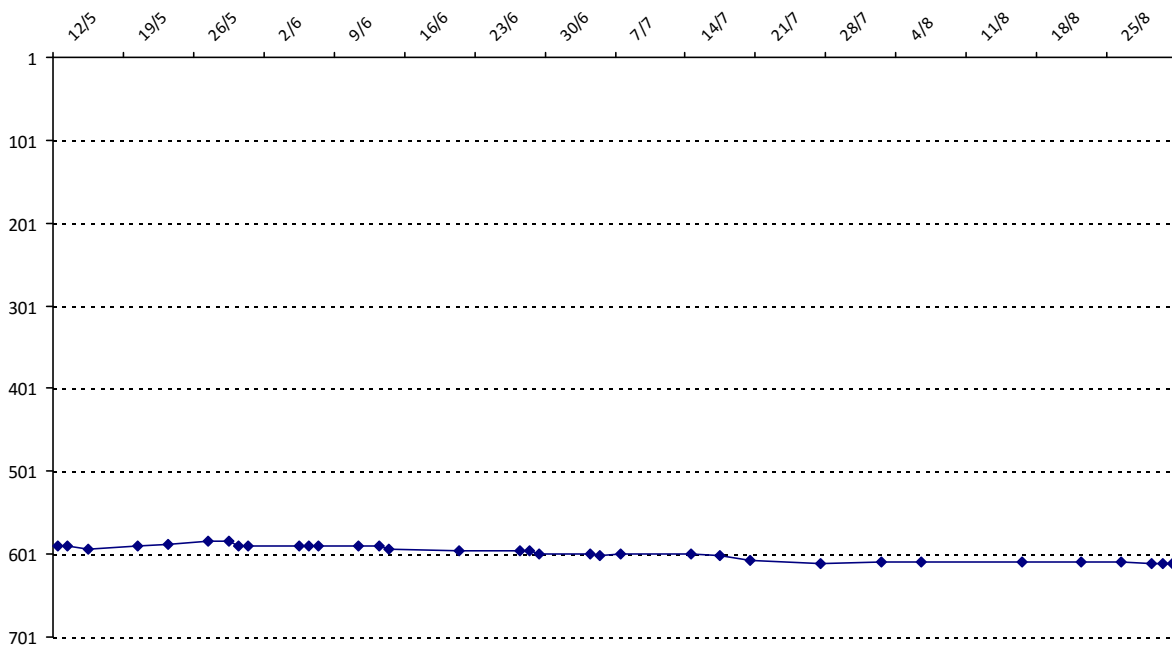

Evolution de votre classement international au cours de la saison passée

Vos points de sélection (PS) pour la saison de sélection écoulee : **0** points.

Vos PS pour les prochains Championnats du Monde : **695** points (vous êtes actuellement **120e**).

Pour la saison 2015-2016, les barres d'accès sont : Joker (**2900**), série A (**2250**), série B (**1600**).
Votre cote au 31/08/2015 est de **1668** points, sauf réajustement, vous commencerez en série **B**.

Nous vous souhaitons une excellente saison **2015-2016** !