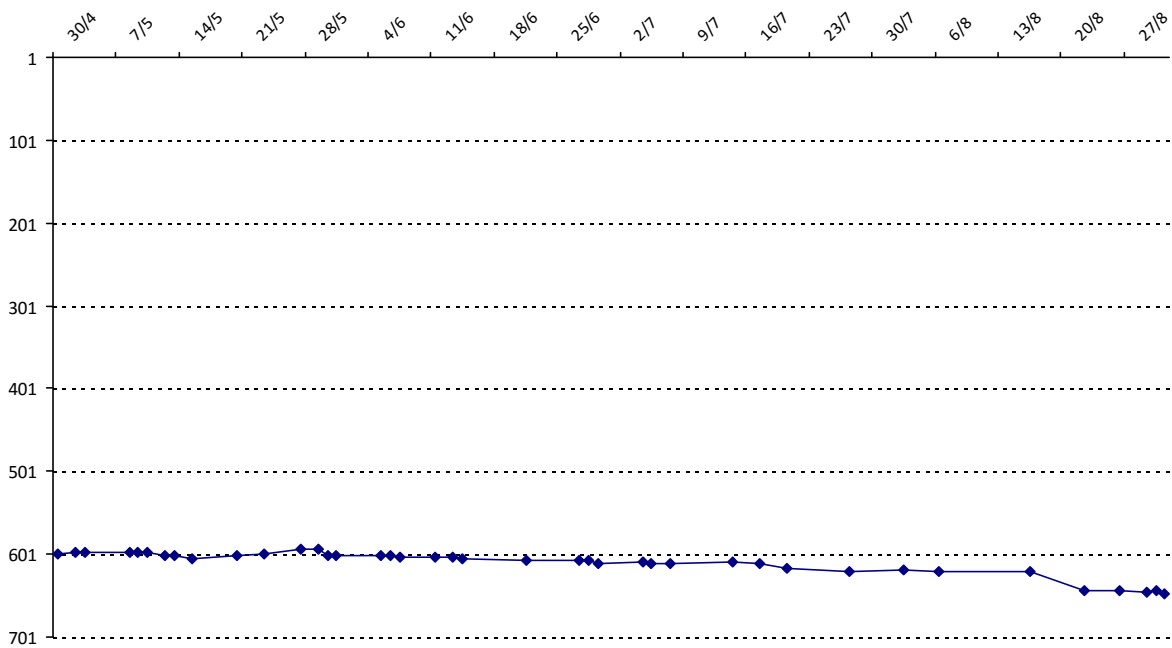

Evolution de votre classement international au cours de la saison passée

Vos points de sélection (PS) pour la saison de sélection écoulee : **0** points.

Vos PS pour les prochains Championnats du Monde : **0** points

Pour la saison 2015-2016, les barres d'accès sont : Joker (**2900**), série A (**2250**), série B (**1600**).
Votre cote au 31/08/2015 est de **1640** points, sauf réajustement, vous commencerez en série **B**.

Nous vous souhaitons une excellente saison **2015-2016** !