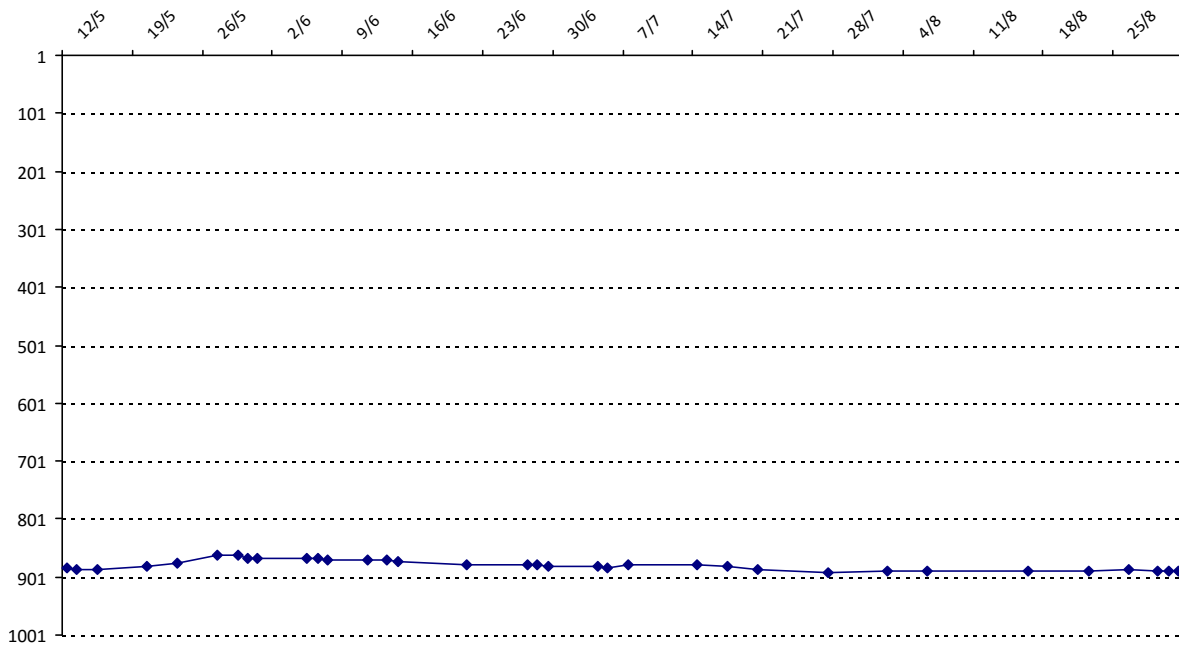

Evolution de votre classement international au cours de la saison passée

Vos points de sélection (PS) pour la saison de sélection écoulee : **0** points.

Vos PS pour les prochains Championnats du Monde : **0** points

Pour la saison 2015-2016, les barres d'accès sont : Joker (**2900**), série A (**2250**), série B (**1600**).
Votre cote au 31/08/2015 est de **1410** points, sauf réajustement, vous commencerez en série **C**.

Nous vous souhaitons une excellente saison **2015-2016** !