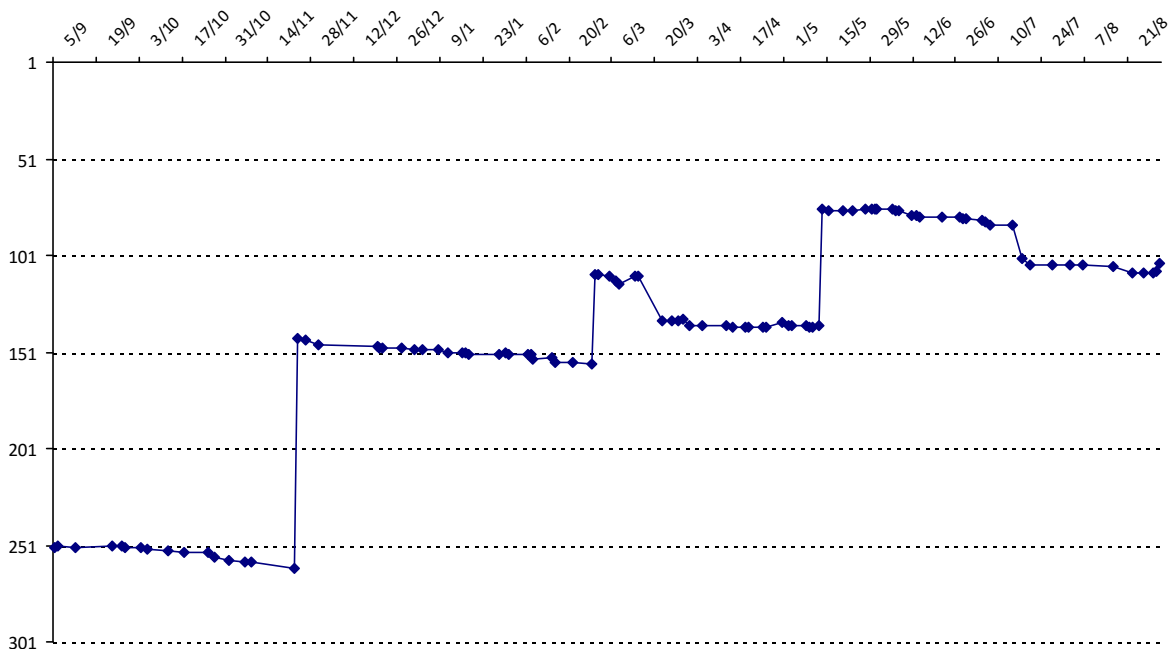

International	National (FR)
Votre meilleur classement de la saison :	77e	57e
Votre classement record :	77e, le 13/05/2015	57e, le 13/05/2015
Votre classement au 31/08/2015 :	105e	78e

Evolution de votre classement international au cours de la saison passée

Vos points de sélection (PS) pour la saison de sélection écoulee : **3135** points.
(vous avez terminé **75e** au classement du *Joueur de l'année*).

Vos PS pour les prochains Championnats du Monde : **5237** points (vous êtes actuellement **27e**).

Pour la saison 2015-2016, les barres d'accès sont : Joker (**2900**), série A (**2250**), série B (**1600**).
Votre cote au 31/08/2015 est de **2797** points, sauf réajustement, vous commencerez en série **A**.

Nous vous souhaitons une excellente saison **2015-2016** !