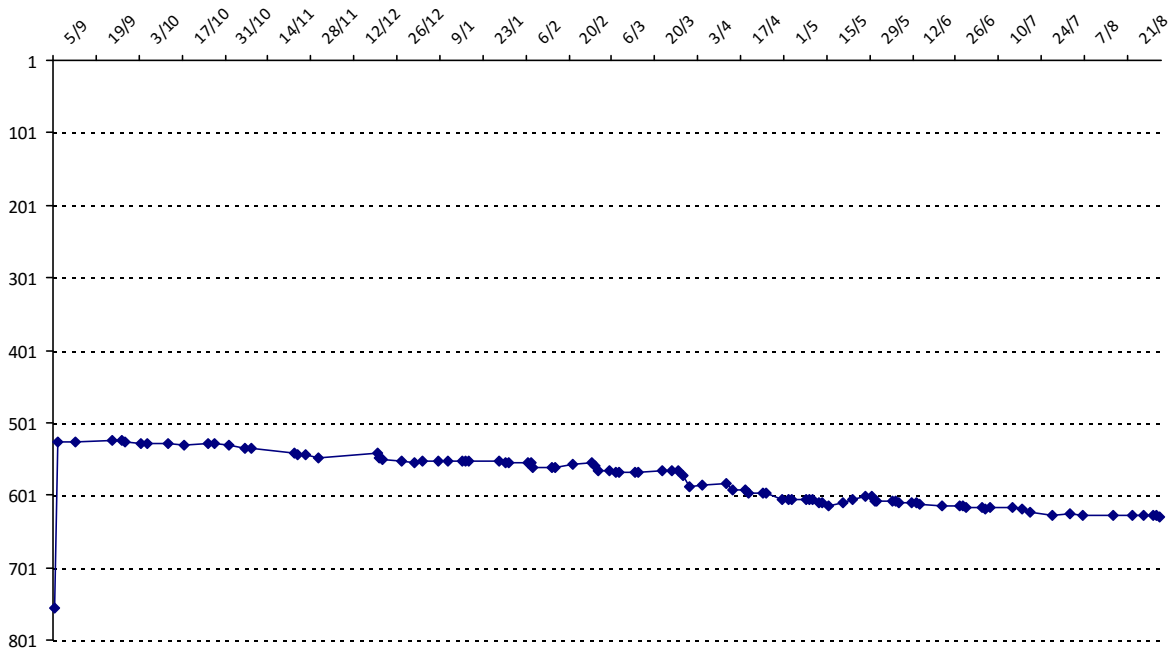

Evolution de votre cote au cours de la saison passée

Votre meilleure place dans un tournoi cette saison : **4e**.

	International	National (FR)
Votre meilleur classement de la saison :	526e	349e
Votre classement record :	113e, le 04/07/2004	110e, le 04/07/2004
Votre classement au 31/08/2015 :	631e	422e