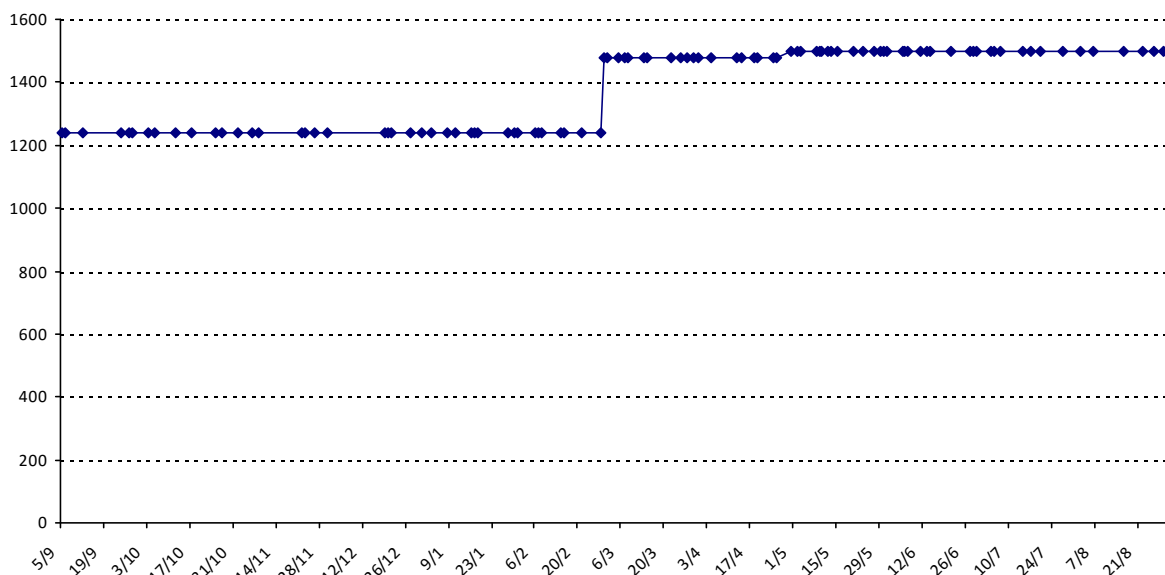

Montpellier, le 02/09/2015

Scrabble classique

TAILLIEZ Jacqueline

Licence : 2667421 Catégorie : V Club : M12 Fédé : FR

Vous trouverez ci-dessous le récapitulatif de vos résultats lors des tournois de Scrabble classique joués du :

01/09/2014 au 31/08/2015

Date	Tournoi	Série	Rang	Cote I.	Cote F.	Diff.	PS
28/02/2015	Tournoi de Ouistreham	C	10/17	1239	1480	+241	0
30/04/2015	CLAP janvier-avril 2015	C		1480	1497	+17	0
07/07/2015	Tournoi de La Bresse	C	36/38	1497	1500	+3	0

Votre meilleure cote de la saison : **1500**

Votre cote record : **1500** le 07/07/2015, Tournoi de La Bresse

Evolution de votre cote au cours de la saison passée

Votre meilleure place dans un tournoi cette saison : **10e**.

Votre meilleur classement de la saison :

International

751e

National (FR)

508e

Votre classement record :

751e, le 28/02/2015

508e, le 28/02/2015

Votre classement au **31/08/2015** :

795e

539e