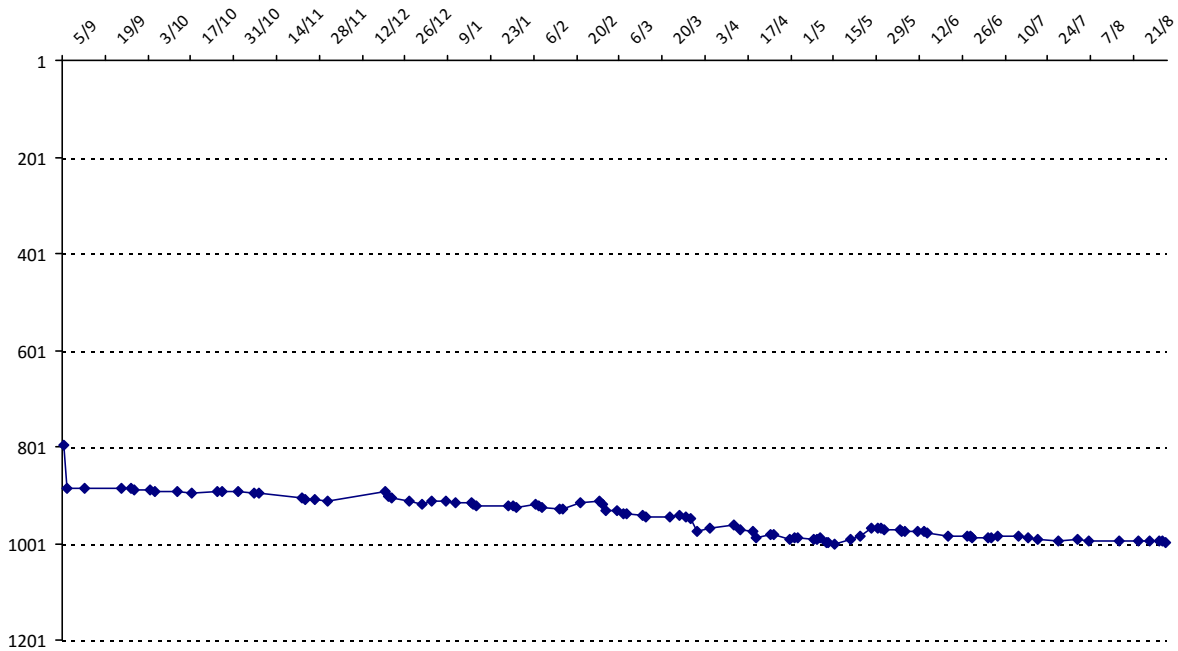

Evolution de votre classement international au cours de la saison passée

Vos points de sélection (PS) pour la saison de sélection écoulee : **0** points.

Vos PS pour les prochains Championnats du Monde : **0** points

Pour la saison 2015-2016, les barres d'accès sont : Joker (**2900**), série A (**2250**), série B (**1600**).
Votre cote au 31/08/2015 est de **1330** points, sauf réajustement, vous commencerez en série **C**.

Nous vous souhaitons une excellente saison **2015-2016** !