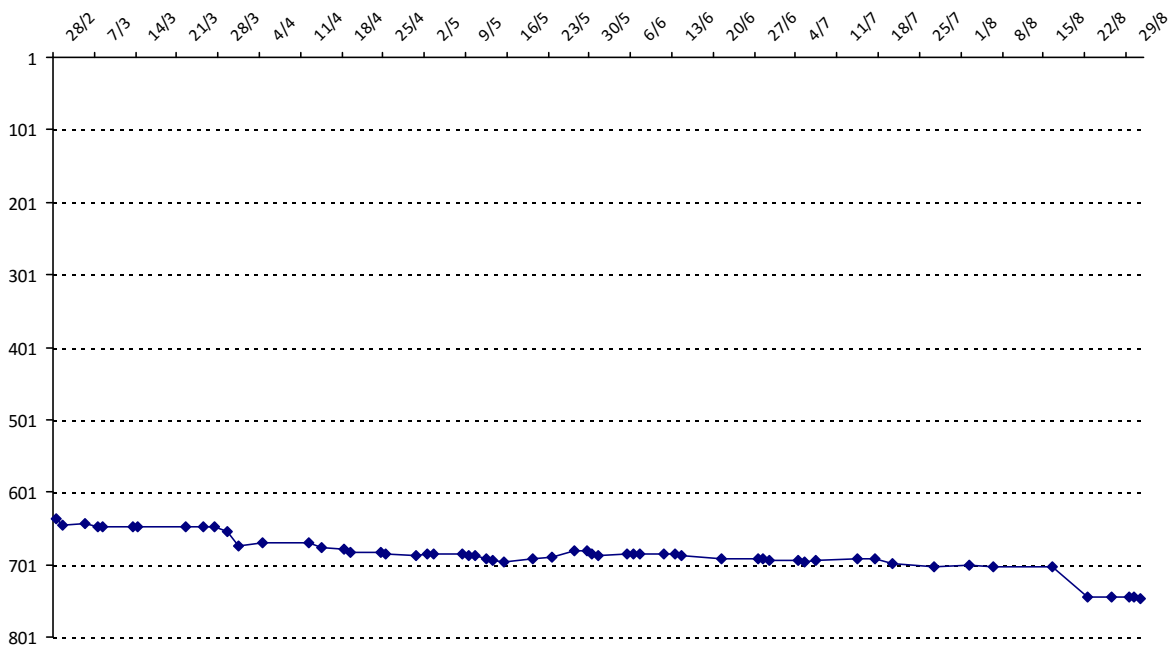

Evolution de votre classement international au cours de la saison passée

Vos points de sélection (PS) pour la saison de sélection écoulee : **0** points.

Vos PS pour les prochains Championnats du Monde : **0** points

Pour la saison 2015-2016, les barres d'accès sont : Joker (**2900**), série A (**2250**), série B (**1600**).
Votre cote au 31/08/2015 est de **1548** points, sauf réajustement, vous commencerez en série **C**.

Nous vous souhaitons une excellente saison **2015-2016** !