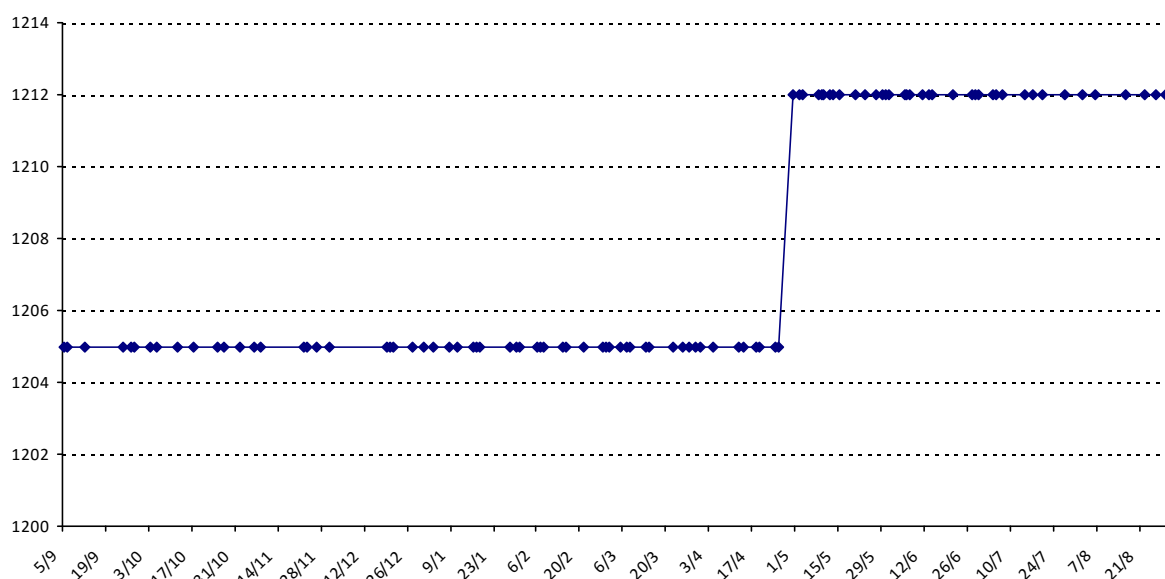

Montpellier, le 02/09/2015

Scrabble classique

ADLER Isabelle

Licence : 1003229 Catégorie : S Club : M12 Fédé : FR

Vous trouverez ci-dessous le récapitulatif de vos résultats lors des tournois de Scrabble classique joués du :

01/09/2014 au **31/08/2015**

Date	Tournoi	Série	Rang	Cote I.	Cote F.	Diff.	PS
30/04/2015	CLAP janvier-avril 2015	C		1205	1212	+7	0

Votre meilleure cote de la saison : **1212**

Votre cote record : **1212** le 30/04/2015, CLAP janvier-avril 2015

Evolution de votre cote au cours de la saison passée

Votre meilleure place dans un tournoi cette saison : e.

	International	National (FR)
Votre meilleur classement de la saison :	1025e	690e
Votre classement record :	1025e, le 05/09/2014	690e, le 05/09/2014
Votre classement au 31/08/2015 :	1105e	759e