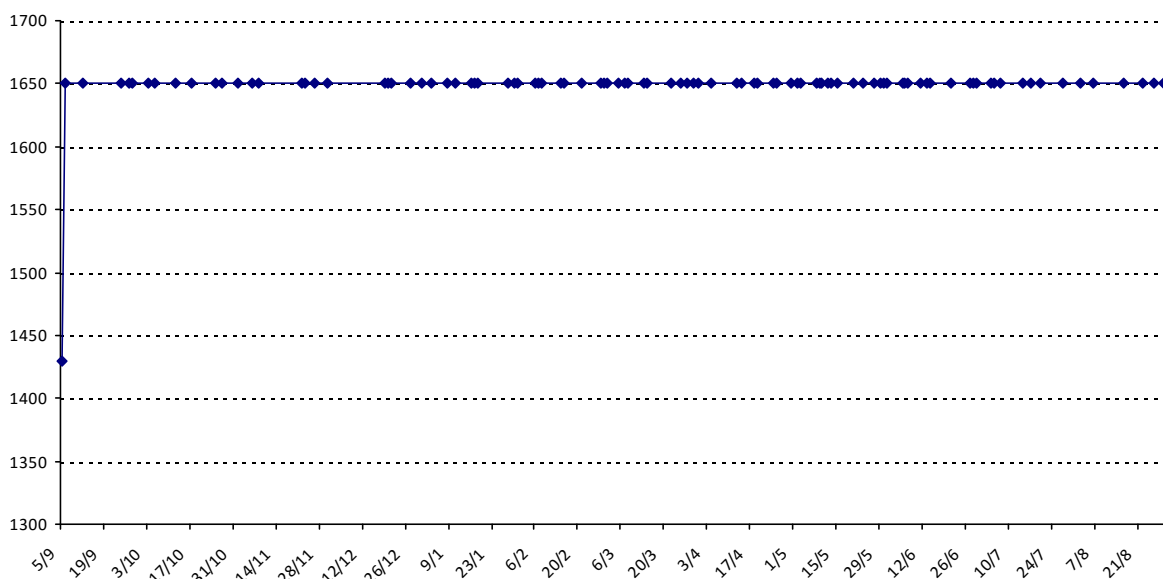

Montpellier, le 02/09/2015

Scrabble classique

LASSALLE Paulette

Licence : 2102528   Catégorie : D   Club : M04   Fédé : FR

Vous trouverez ci-dessous le récapitulatif de vos résultats lors des tournois de Scrabble classique joués du :

01/09/2014 au **31/08/2015**

Date	Tournoi	Série	Rang	Cote I.	Cote F.	Diff.	PS
06/09/2014	Championnat régional Normandie	C	4/13	1430	1651	+221	598

Votre meilleure cote de la saison : **1651**

Votre cote record : **1651** le 06/09/2014, Championnat régional Normandie

Evolution de votre cote au cours de la saison passée

Votre meilleure place dans un tournoi cette saison : **4e**.

	International	National (FR)
Votre meilleur classement de la saison :	526e	349e
Votre classement record :	113e, le 04/07/2004	110e, le 04/07/2004
Votre classement au 31/08/2015 :	631e	422e