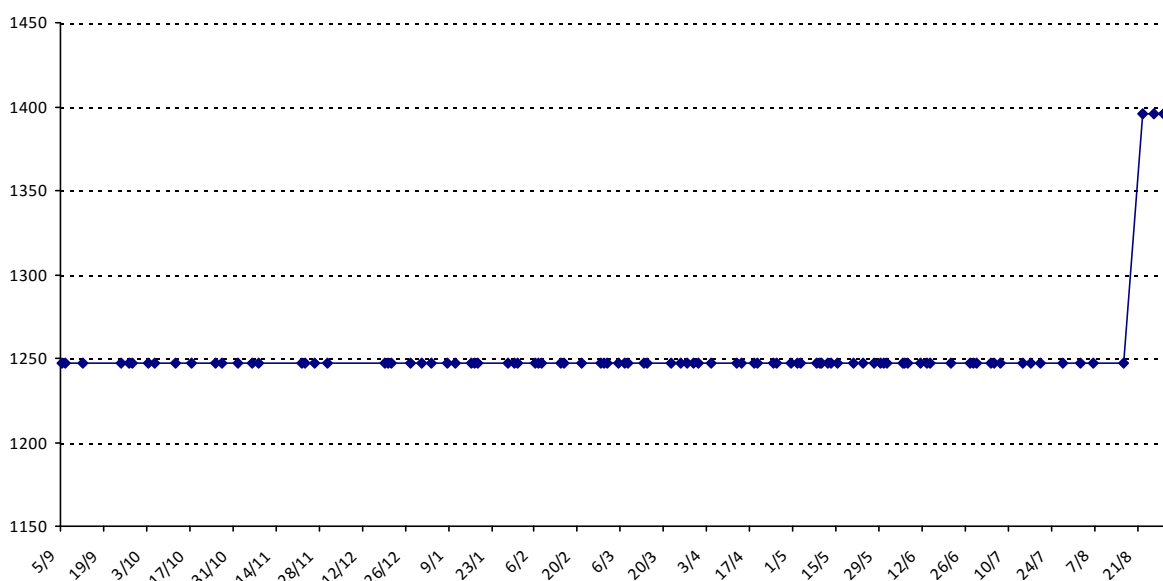

Montpellier, le 02/09/2015

Scrabble classique

BRÉAUTÉ Micheline

Licence : 1451515   Catégorie : V   Club : M11   Fédé : FR

Vous trouverez ci-dessous le récapitulatif de vos résultats lors des tournois de Scrabble classique joués du :

01/09/2014 au 31/08/2015

Date	Tournoi	Série	Rang	Cote I.	Cote F.	Diff.	PS
22/08/2015	Tournoi de Ouistreham	C	13/15	1247	1396	+149	0

Votre meilleure cote de la saison : **1396**

Votre cote record : **1396** le 22/08/2015, Tournoi de Ouistreham

Evolution de votre cote au cours de la saison passée

Votre meilleure place dans un tournoi cette saison : **13e**.

	International	National (FR)
Votre meilleur classement de la saison :	776e	502e
Votre classement record :	152e, le 04/07/2004	147e, le 04/07/2004
Votre classement au 31/08/2015 :	910e	628e