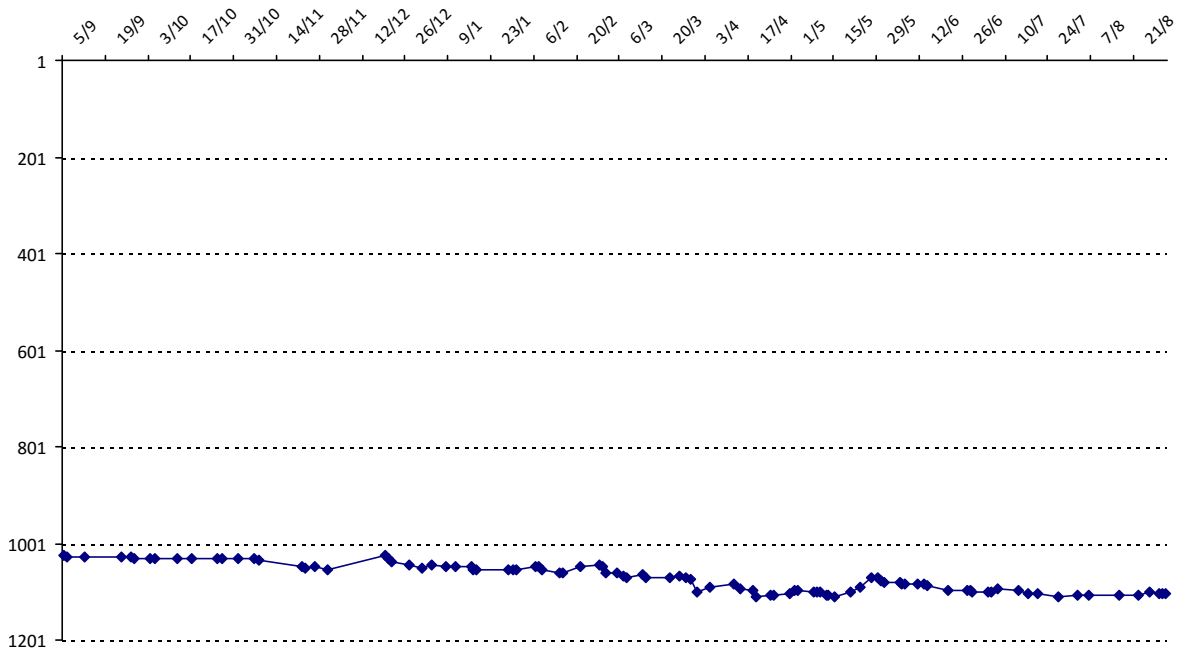

Evolution de votre classement international au cours de la saison passée

Vos points de sélection (PS) pour la saison de sélection écoulee : **0** points.

Vos PS pour les prochains Championnats du Monde : **0** points

Pour la saison 2015-2016, les barres d'accès sont : Joker (**2900**), série A (**2250**), série B (**1600**).
Votre cote au 31/08/2015 est de **1212** points, sauf réajustement, vous commencerez en série **C**.

Nous vous souhaitons une excellente saison **2015-2016** !