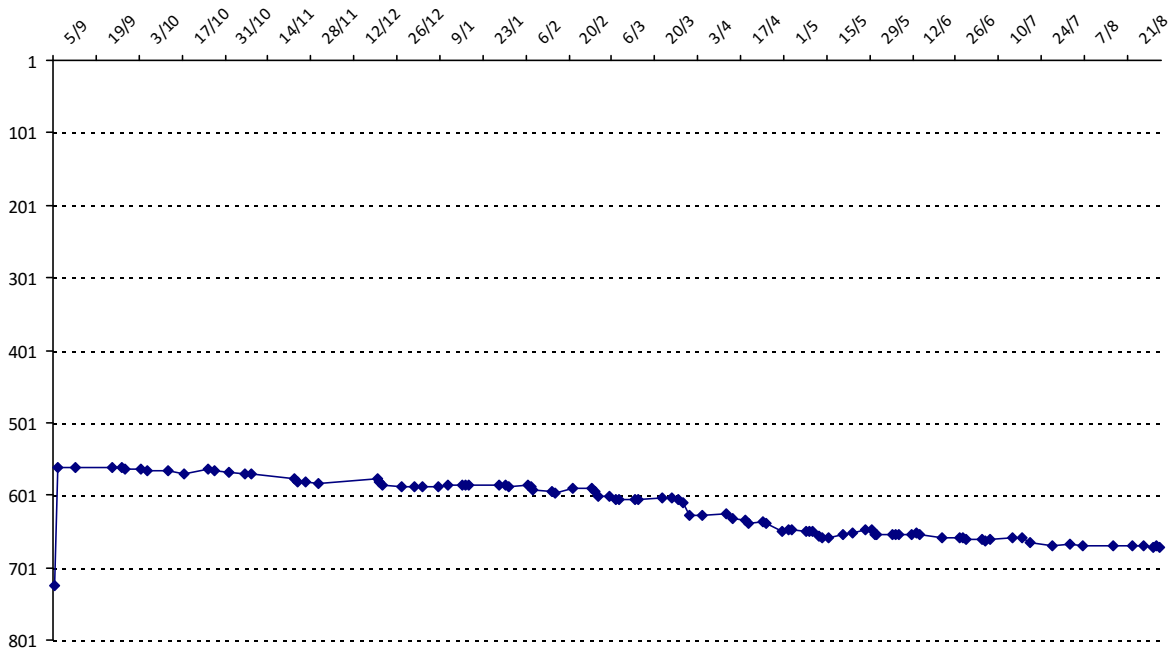

Evolution de votre cote au cours de la saison passée

Votre meilleure place dans un tournoi cette saison : **7e**.

	International	National (FR)
Votre meilleur classement de la saison :	562e	371e
Votre classement record :	562e, le 24/09/2014	371e, le 24/09/2014
Votre classement au 31/08/2015 :	674e	452e