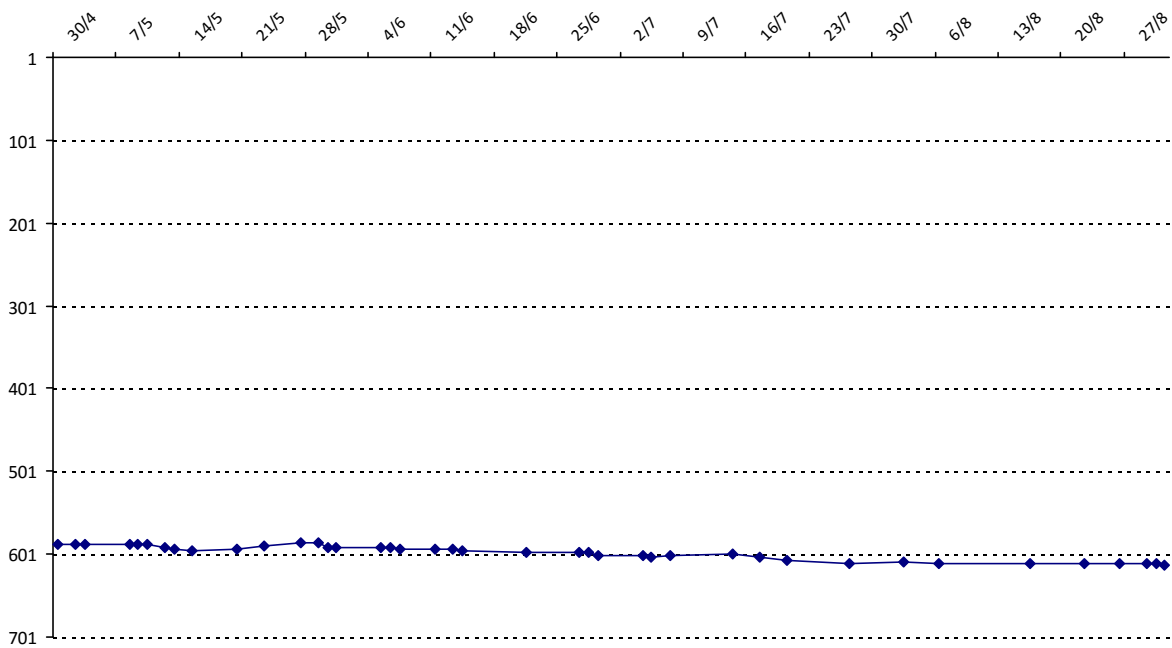

Evolution de votre classement international au cours de la saison passée

Vos points de sélection (PS) pour la saison de sélection écoulee : **0** points.

Vos PS pour les prochains Championnats du Monde : **0** points

Pour la saison 2015-2016, les barres d'accès sont : Joker (**2900**), série A (**2250**), série B (**1600**).
Votre cote au 31/08/2015 est de **1666** points, sauf réajustement, vous commencerez en série **B**.

Nous vous souhaitons une excellente saison **2015-2016** !