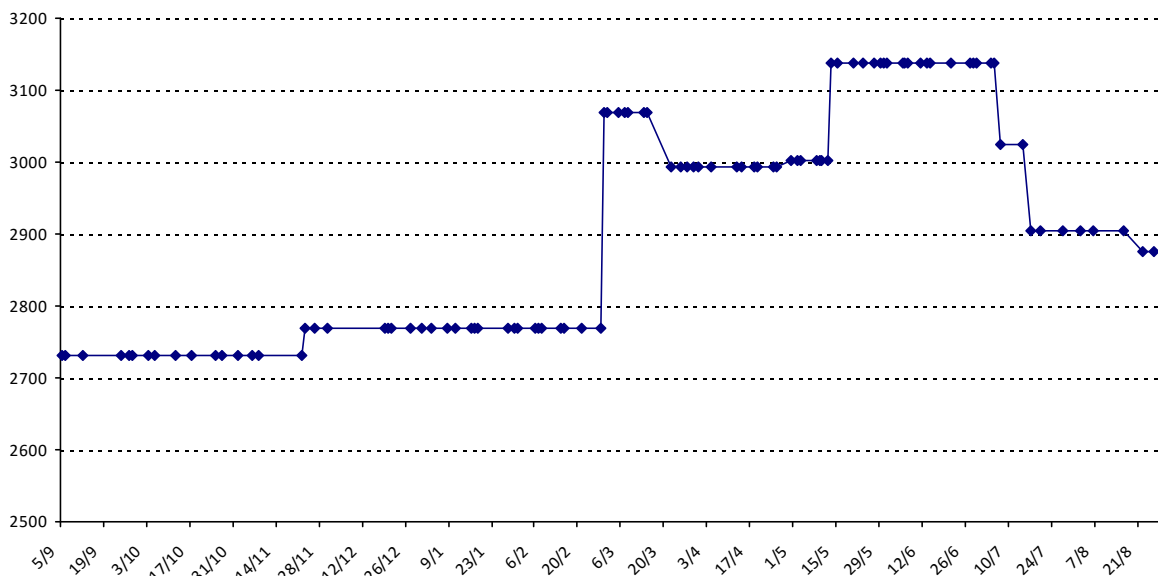

Montpellier, le 02/09/2015

Scrabble classique

GANDY Marie-Hélène

Licence : 1148987 Catégorie : S Club : M11 Fédé : FR

Vous trouverez ci-dessous le récapitulatif de vos résultats lors des tournois de Scrabble classique joués du :

01/09/2014 au **31/08/2015**

Date	Tournoi	Série	Rang	Cote I.	Cote F.	Diff.	PS
23/11/2014	Open de France (Ronchin)	A	13/32	2731	2770	+39	0
28/02/2015	Tournoi de Ouistreham	A	1/17	2770	3070	+300	3282
22/03/2015	Championnat de France 2015 (Valentigney)	J	26/66	3070	2993	-77	0
30/04/2015	CLAP janvier-avril 2015	J		2993	3003	+10	0
13/05/2015	Coupe des Sources (Vichy)	J	7/42	3003	3137	+134	2859
07/07/2015	Tournoi de La Bresse	J	15/38	3137	3025	-112	0
17/07/2015	Open des CDM (Louvain-la-Neuve)	J	18/34	3025	2905	-120	0
22/08/2015	Tournoi de Ouistreham	J	4/15	2905	2876	-29	1180
31/08/2015	CLAP mai-août 2015	J		2876	2886	+10	0

Votre meilleure cote de la saison : **3137**

Votre cote record : **3137** le 07/07/2015, Tournoi de La Bresse

Evolution de votre cote au cours de la saison passée