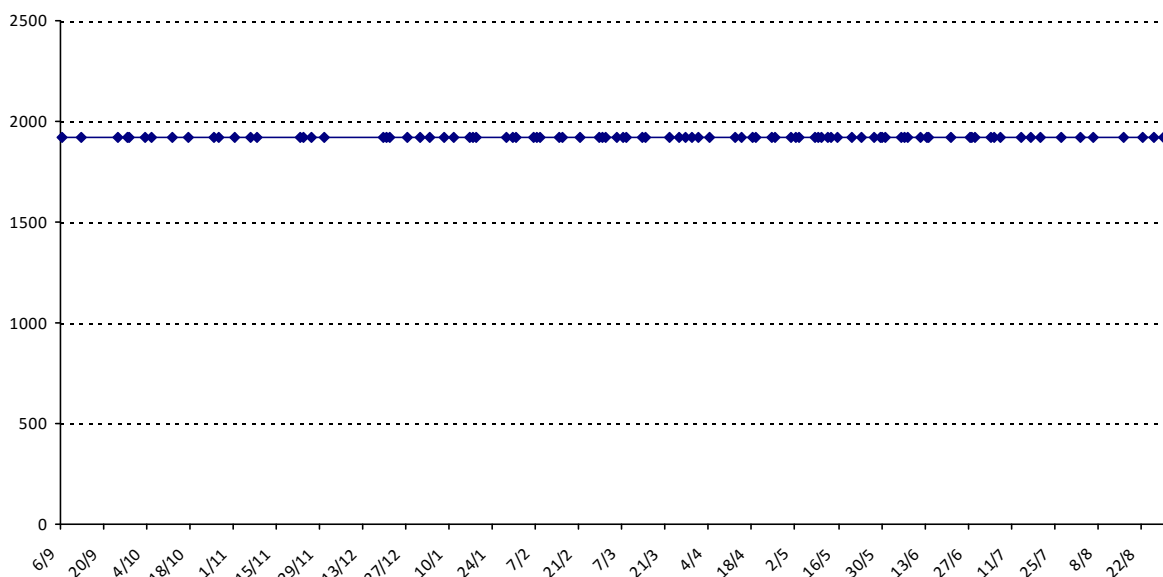

Montpellier, le 02/09/2015

Scrabble classique

BOINE Michel

Licence : 3209051   Catégorie : S   Club : M17   Fédé : FR

Vous trouverez ci-dessous le récapitulatif de vos résultats lors des tournois de Scrabble classique joués du :

01/09/2014 au **31/08/2015**

Date	Tournoi	Série	Rang	Cote I.	Cote F.	Diff.	PS
06/09/2014	Championnat régional Normandie	B	5/13	1950	1922	-28	0

Votre meilleure cote de la saison : **1950**

Votre cote record : **1950** le 06/09/2014, Championnat régional Normandie

Evolution de votre cote au cours de la saison passée

Votre meilleure place dans un tournoi cette saison : **5e**.

	International	National (FR)
Votre meilleur classement de la saison :	307e	207e
Votre classement record :	307e, le 24/09/2014	207e, le 03/10/2014
Votre classement au 31/08/2015 :	402e	263e