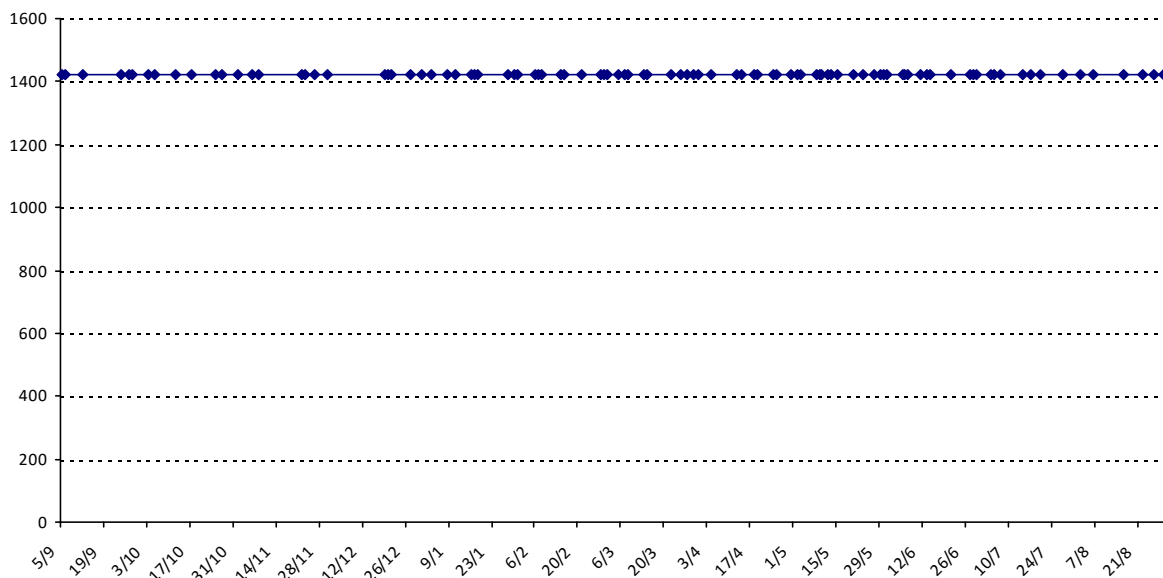

Montpellier, le 02/09/2015

Scrabble classique

LEFEBVRE Christiane

Licence : 1260084   Catégorie : V   Club : M09   Fédé : FR

Vous trouverez ci-dessous le récapitulatif de vos résultats lors des tournois de Scrabble classique joués du :

01/09/2014 au **31/08/2015**

Date	Tournoi	Série	Rang	Cote I.	Cote F.	Diff.	PS
06/09/2014	Championnat régional Normandie	C	11/13	1000	1212	+212	0
28/02/2015	Tournoi de Ouistreham	C	15/17	1450	1422	-28	0

Votre meilleure cote de la saison : **1450**

Votre cote record : **1450** le 28/02/2015, Tournoi de Ouistreham

Evolution de votre cote au cours de la saison passée

Votre meilleure place dans un tournoi cette saison : **11e**.

Votre meilleur classement de la saison :

International

712e

National (FR)

455e

Votre classement record :

572e, le 28/11/2012

404e, le 28/11/2012

Votre classement au **31/08/2015** :

880e

604e