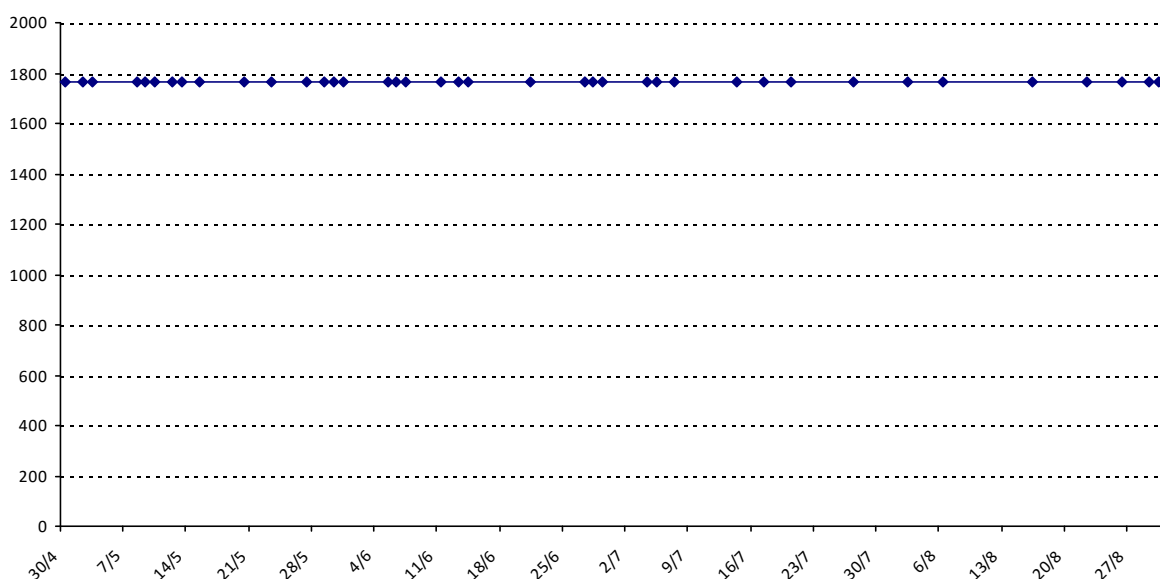

Montpellier, le 02/09/2015

Scrabble classique

MACQUOY Jean-Luc

Licence : 1172097 Catégorie : S Club : M23 Fédé : FR

Vous trouverez ci-dessous le récapitulatif de vos résultats lors des tournois de Scrabble classique joués du :

01/09/2014 au 31/08/2015

Date	Tournoi	Série	Rang	Cote I.	Cote F.	Diff.	PS
30/04/2015	CLAP janvier-avril 2015	B		1750	1762	+12	0

Votre meilleure cote de la saison : **1762**

Votre cote record : **1762** le 30/04/2015, CLAP janvier-avril 2015

Evolution de votre cote au cours de la saison passée

Votre meilleure place dans un tournoi cette saison : e.

	International	National (FR)
Votre meilleur classement de la saison :	495e	327e
Votre classement record :	495e, le 30/04/2015	327e, le 02/05/2015
Votre classement au 31/08/2015 :	524e	346e