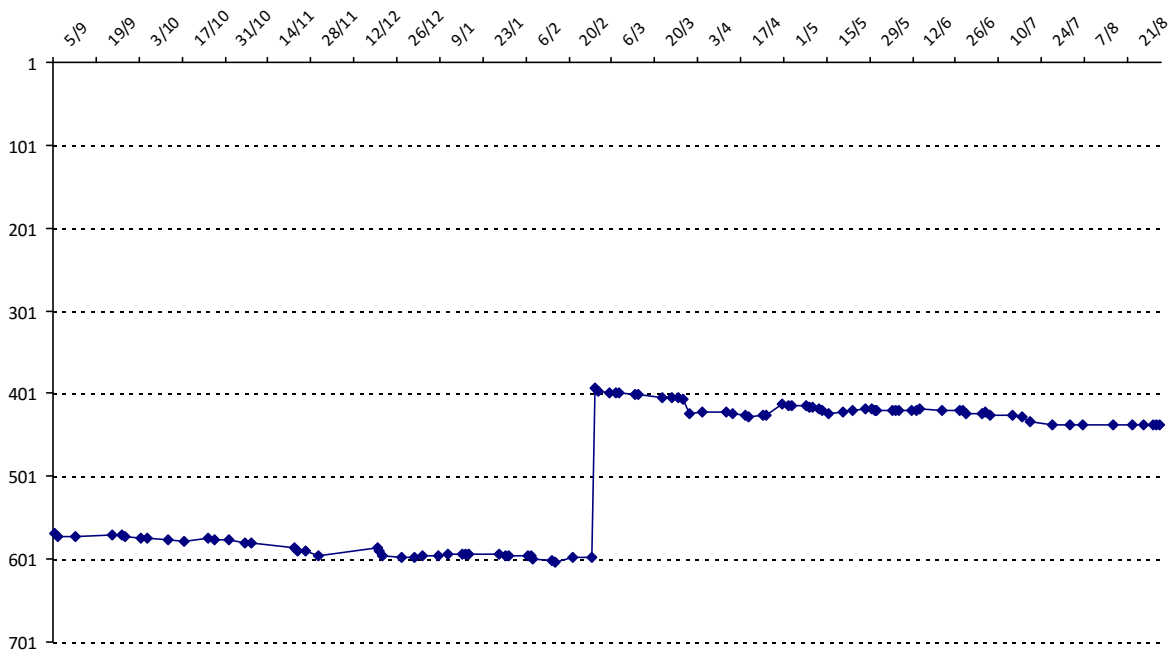

Evolution de votre classement international au cours de la saison passée

Vos points de sélection (PS) pour la saison de sélection écoulee : **0** points.

Vos PS pour les prochains Championnats du Monde : **0** points

Pour la saison 2015-2016, les barres d'accès sont : Joker (**2900**), série A (**2250**), série B (**1600**).
Votre cote au 31/08/2015 est de **1866** points, sauf réajustement, vous commencerez en série **B**.

Nous vous souhaitons une excellente saison **2015-2016** !