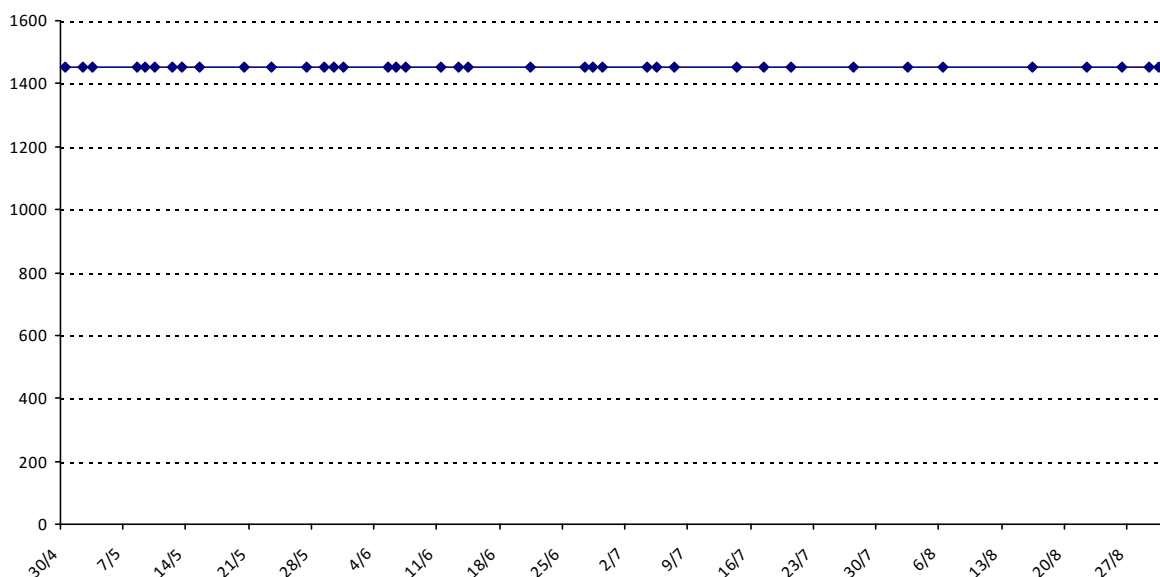

Montpellier, le 02/09/2015

Scrabble classique

DROCOURT Annie

Licence : 1002341 Catégorie : V Club : M44 Fédé : FR

Vous trouverez ci-dessous le récapitulatif de vos résultats lors des tournois de Scrabble classique joués du :

01/09/2014 au **31/08/2015**

Date	Tournoi	Série	Rang	Cote I.	Cote F.	Diff.	PS
30/04/2015	CLAP janvier-avril 2015	C		1450	1454	+4	0

Votre meilleure cote de la saison : **1454**

Votre cote record : **1454** le 30/04/2015, CLAP janvier-avril 2015

Evolution de votre cote au cours de la saison passée

Votre meilleure place dans un tournoi cette saison : e.

	International	National (FR)
Votre meilleur classement de la saison :	815e	557e
Votre classement record :	815e, le 27/05/2015	557e, le 27/05/2015
Votre classement au 31/08/2015 :	844e	572e