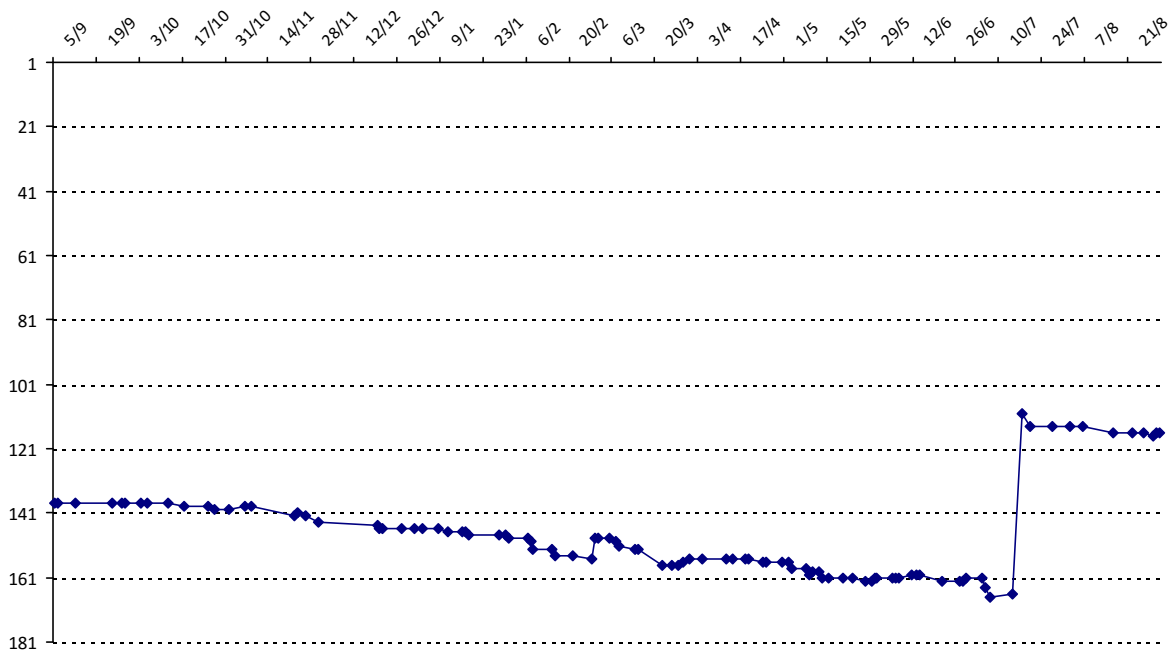

Evolution de votre classement international au cours de la saison passée

Vos points de sélection (PS) pour la saison de sélection écoulee : **656** points.
(vous avez terminé **169e** au classement du *Joueur de l'année*).

Vos PS pour les prochains Championnats du Monde : **896** points (vous êtes actuellement **112e**).

Pour la saison 2015-2016, les barres d'accès sont : Joker (**2900**), série A (**2250**), série B (**1600**).
Votre cote au 31/08/2015 est de **2735** points, sauf réajustement, vous commencerez en série **A**.

Nous vous souhaitons une excellente saison **2015-2016** !