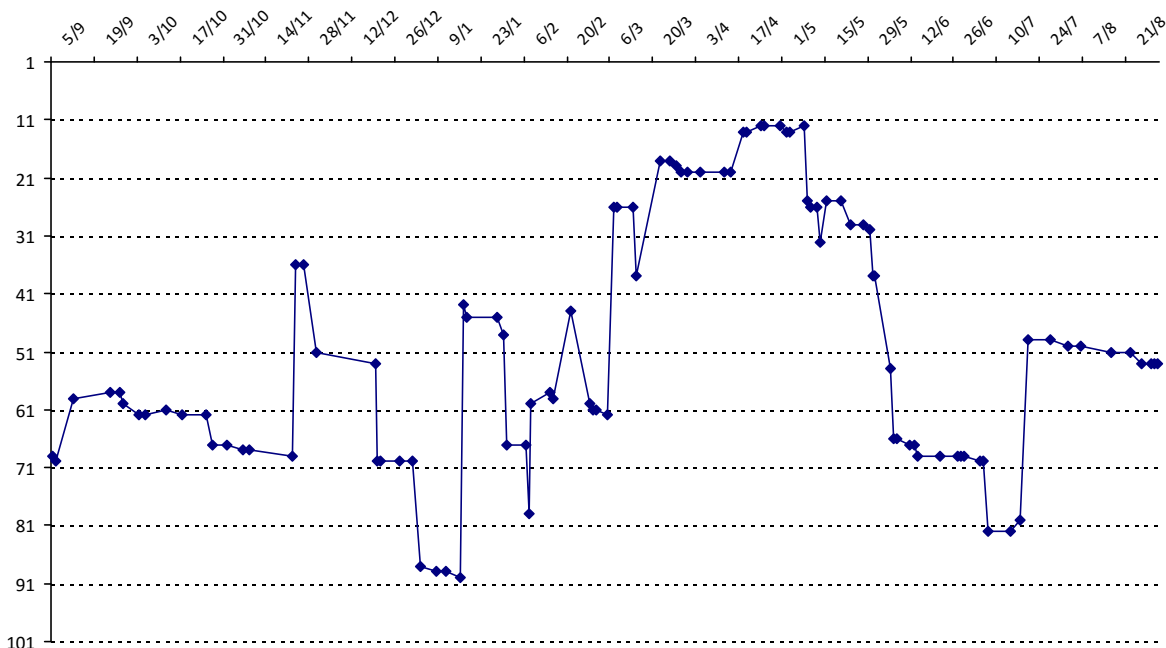

Evolution de votre classement international au cours de la saison passée