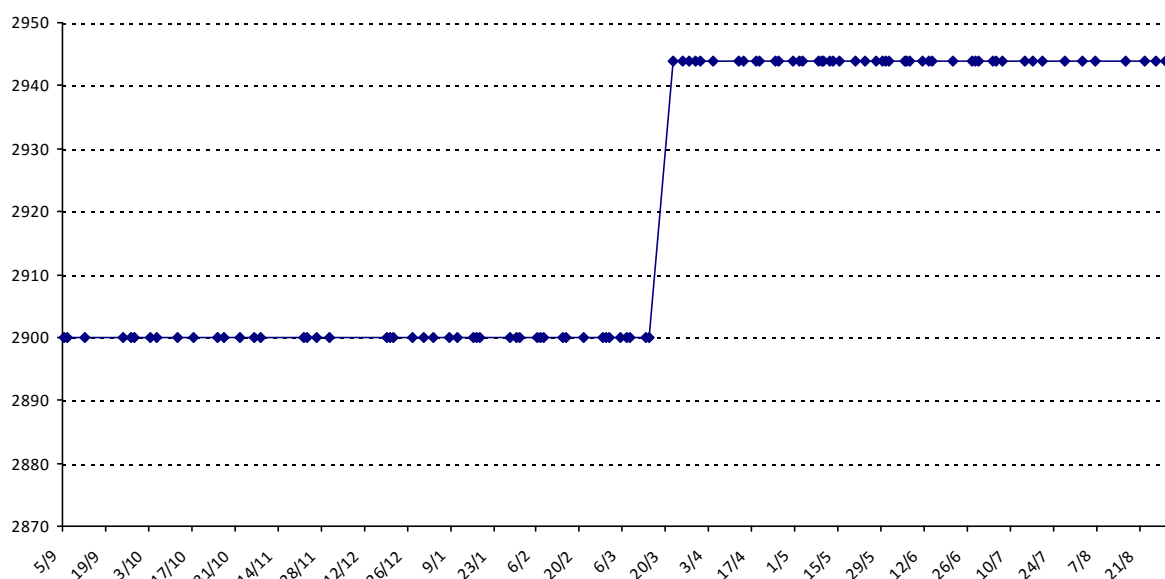

Montpellier, le 02/09/2015

Scrabble classique

DESPRETZ Laurent

Licence : 2224547   Catégorie : S   Club : M09   Fédé : FR

Vous trouverez ci-dessous le récapitulatif de vos résultats lors des tournois de Scrabble classique joués du :

01/09/2014 au 31/08/2015

Date	Tournoi	Série	Rang	Cote I.	Cote F.	Diff.	PS
22/03/2015	Championnat de France 2015 (Valentigney)	J	23/66	2900	2944	+44	0

Votre meilleure cote de la saison : **2944**

Votre cote record : **2944** le 22/03/2015, Championnat de France 2015 (Valentigney)

Evolution de votre cote au cours de la saison passée

Votre meilleure place dans un tournoi cette saison : **23e**.

	International	National (FR)
Votre meilleur classement de la saison :	46e	37e
Votre classement record :	35e, le 18/03/2012	26e, le 18/03/2012
Votre classement au 31/08/2015 :	78e	58e