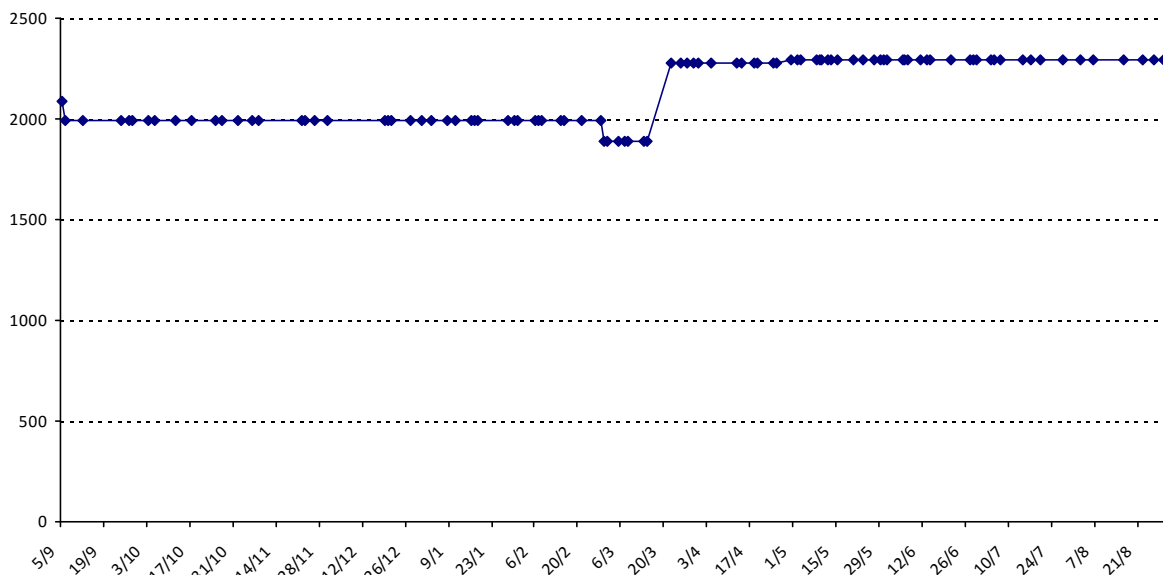

Votre meilleure cote de la saison : **2296**Votre cote record : **2296** le 30/04/2015, CLAP janvier-avril 2015

Evolution de votre cote au cours de la saison passée

Votre meilleure place dans un tournoi cette saison : **6e**.