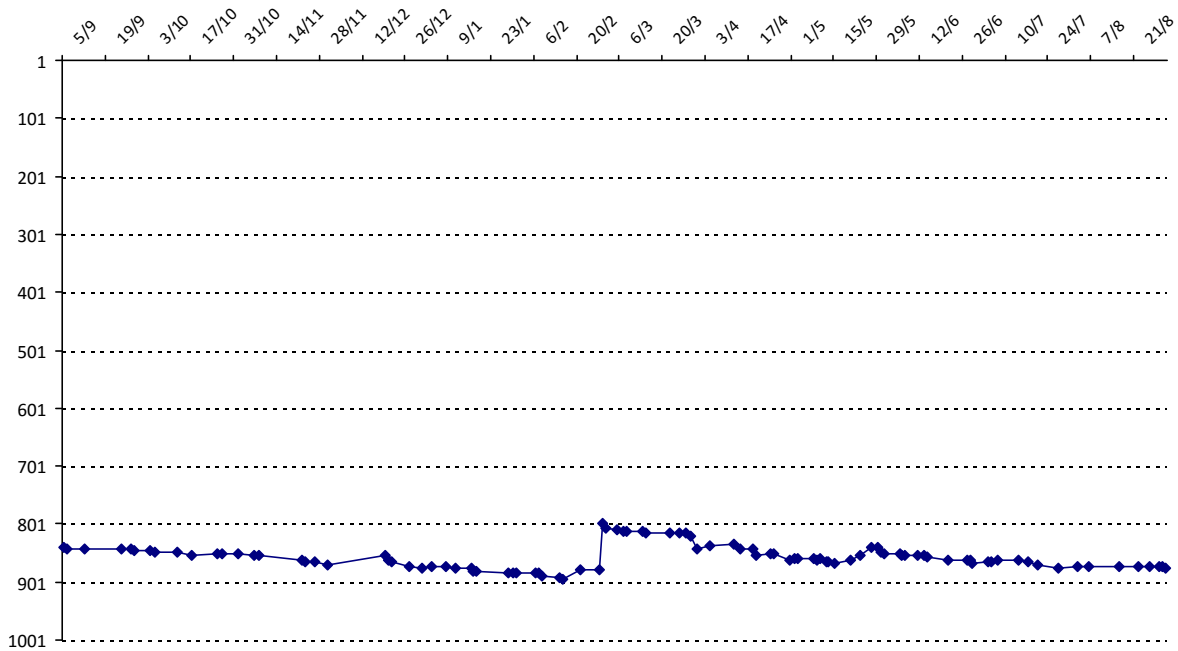

Evolution de votre cote au cours de la saison passée

Votre meilleure place dans un tournoi cette saison : **13e**.

	International	National (FR)
Votre meilleur classement de la saison :	799e	538e
Votre classement record :	375e, le 10/07/2005	365e, le 10/07/2005
Votre classement au 31/08/2015 :	876e	601e