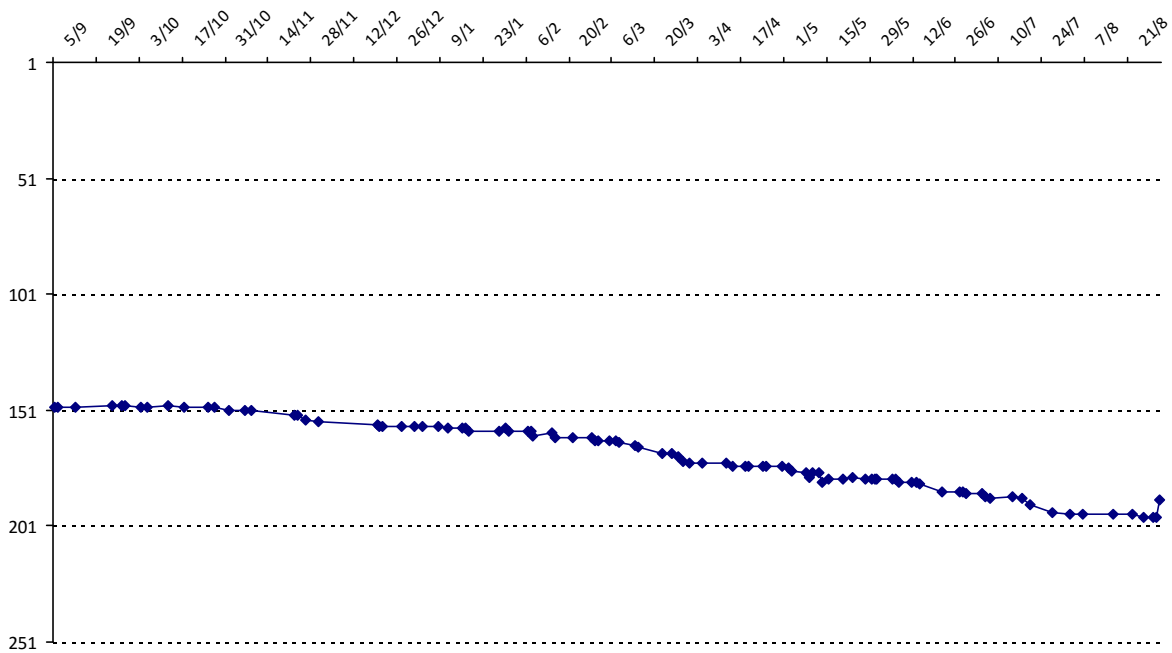

Evolution de votre classement international au cours de la saison passée

Vos points de sélection (PS) pour la saison de sélection écoulée : **0** points.

Vos PS pour les prochains Championnats du Monde : **0** points

Pour la saison 2015-2016, les barres d'accès sont : Joker (**2900**), série A (**2250**), série B (**1600**).
Votre cote au 31/08/2015 est de **2386** points, sauf réajustement, vous commencerez en série **A**.

Nous vous souhaitons une excellente saison **2015-2016** !