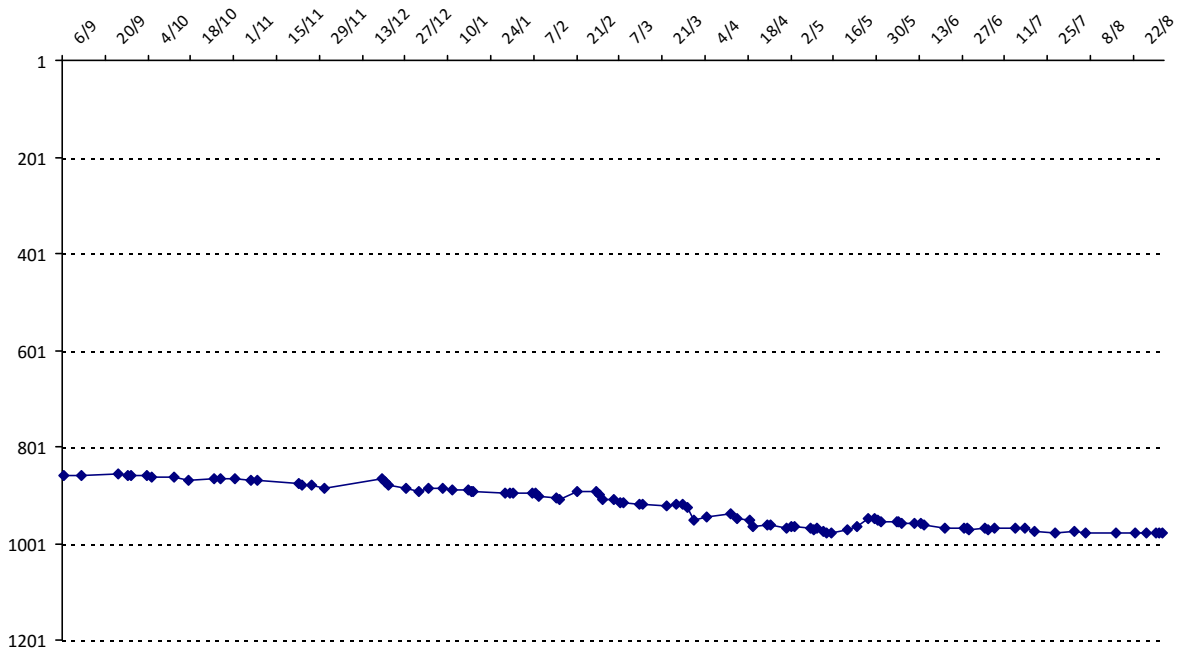

Evolution de votre cote au cours de la saison passée

Votre meilleure place dans un tournoi cette saison : **13e**.

	International	National (FR)
Votre meilleur classement de la saison :	858e	577e
Votre classement record :	858e, le 24/09/2014	577e, le 24/09/2014
Votre classement au 31/08/2015 :	981e	672e