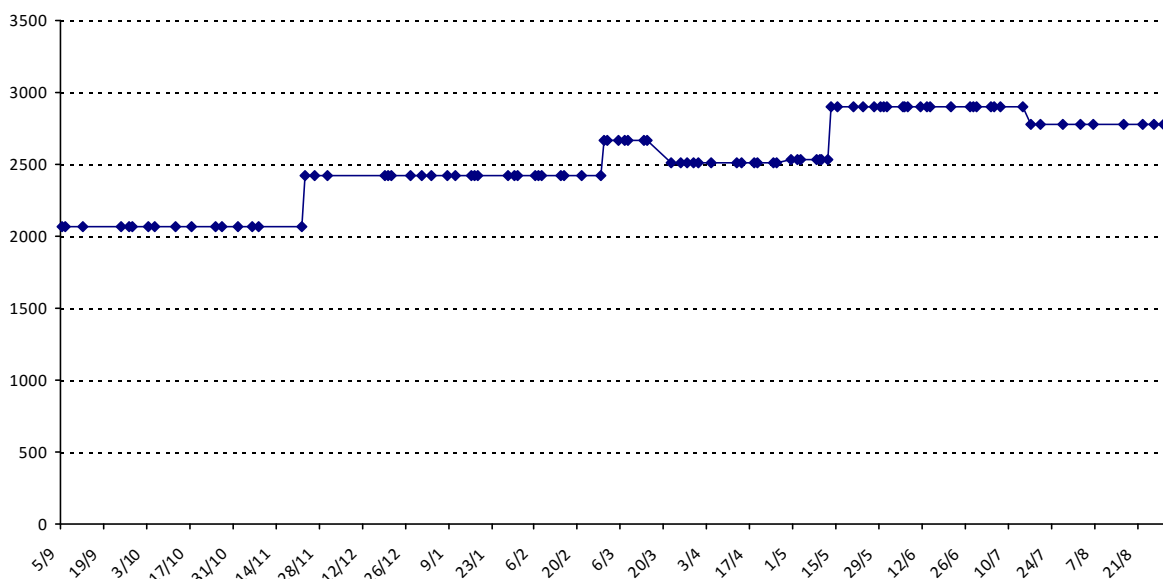

Montpellier, le 02/09/2015

Scrabble classique

DUMONT Laurent

Licence : 1200925 Catégorie : S Club : M11 Fédé : FR

Vous trouverez ci-dessous le récapitulatif de vos résultats lors des tournois de Scrabble classique joués du :

01/09/2014 au **31/08/2015**

Date	Tournoi	Série	Rang	Cote I.	Cote F.	Diff.	PS
23/11/2014	Open de France (Ronchin)	B	9/32	2067	2418	+351	1166
28/02/2015	Tournoi de Ouistreham	A	3/17	2418	2665	+247	1969
22/03/2015	Championnat de France 2015 (Valentigney)	A	44/66	2665	2516	-149	0
30/04/2015	CLAP janvier-avril 2015	A		2516	2533	+17	0
13/05/2015	Coupe des Sources (Vichy)	A	2/42	2533	2900	+367	4647
17/07/2015	Open des CDM (Louvain-la-Neuve)	J	20/34	2900	2778	-122	0
22/08/2015	Tournoi de Ouistreham	A	5/15	2778	2776	-2	590
31/08/2015	CLAP mai-août 2015	A		2776	2797	+21	0

Votre meilleure cote de la saison : **2900**

Votre cote record : **2900** le 17/07/2015, Open des CDM (Louvain-la-Neuve)

Evolution de votre cote au cours de la saison passée

Votre meilleure place dans un tournoi cette saison : **2e.**