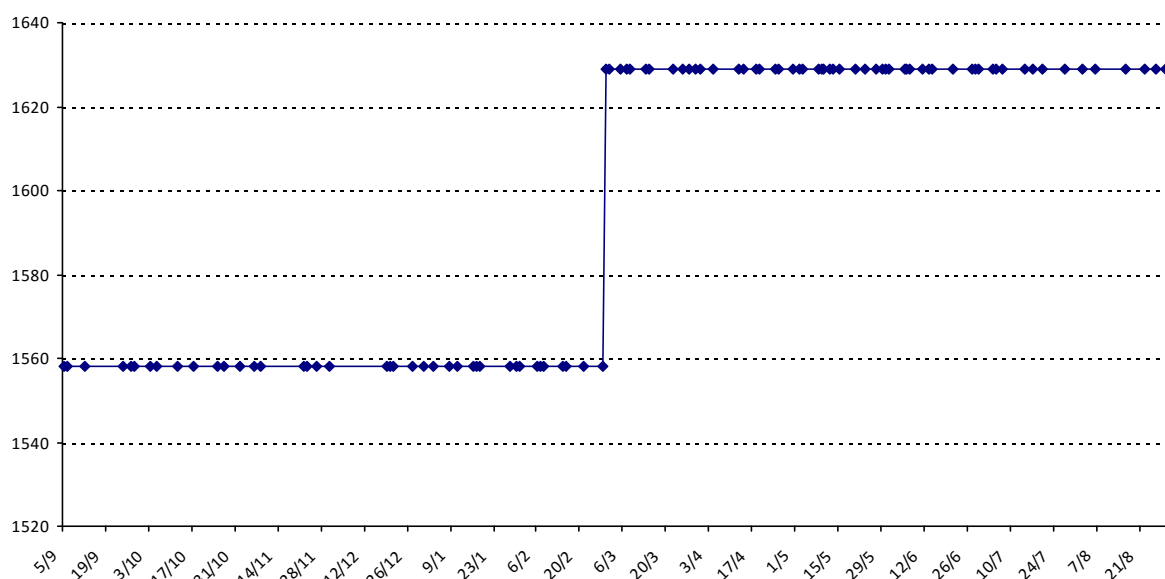

Montpellier, le 02/09/2015

Scrabble classique

ALLARD Jocelyne

Licence : 1097762 Catégorie : S Club : M22 Fédé : FR

Vous trouverez ci-dessous le récapitulatif de vos résultats lors des tournois de Scrabble classique joués du :

01/09/2014 au **31/08/2015**

Date	Tournoi	Série	Rang	Cote I.	Cote F.	Diff.	PS
28/02/2015	Tournoi de Ouistreham	B	8/17	1558	1629	+71	0

Votre meilleure cote de la saison : **1629**

Votre cote record : **1629** le 28/02/2015, Tournoi de Ouistreham

Evolution de votre cote au cours de la saison passée

Votre meilleure place dans un tournoi cette saison : **8e**.

	International	National (FR)
Votre meilleur classement de la saison :	576e	384e
Votre classement record :	576e, le 28/02/2015	384e, le 28/02/2015
Votre classement au 31/08/2015 :	659e	443e