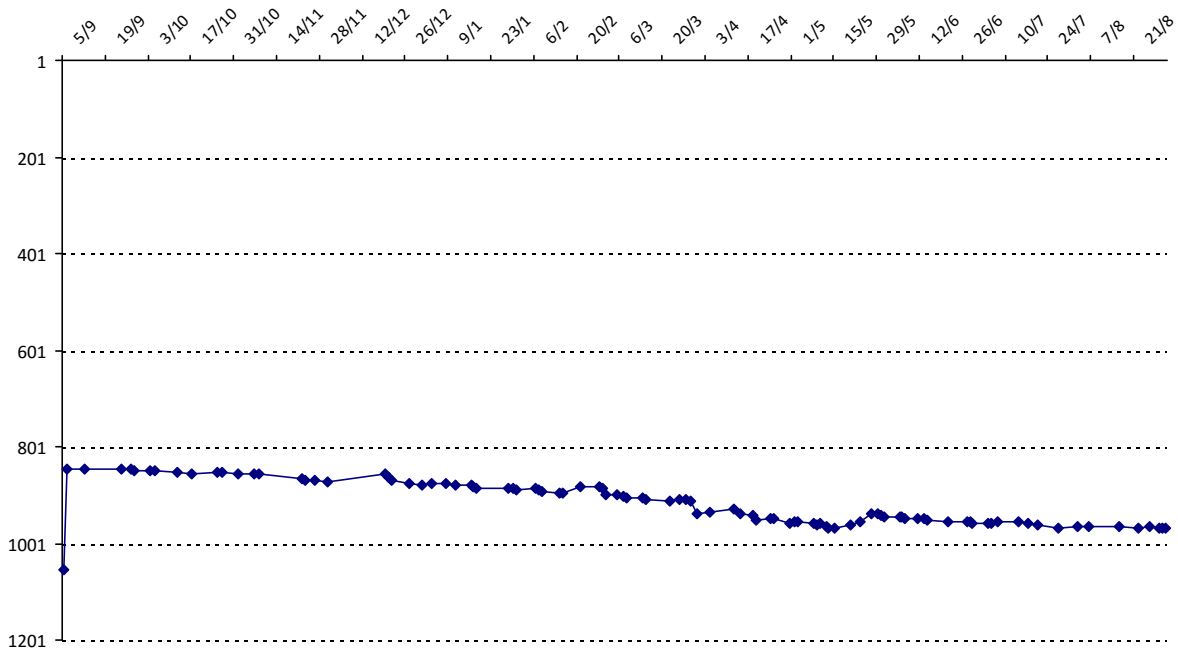

Evolution de votre cote au cours de la saison passée

Votre meilleure place dans un tournoi cette saison : **10e.**

	International	National (FR)
Votre meilleur classement de la saison :	846e	569e
Votre classement record :	762e, le 16/12/2011	569e, le 24/09/2014
Votre classement au 31/08/2015 :	970e	666e