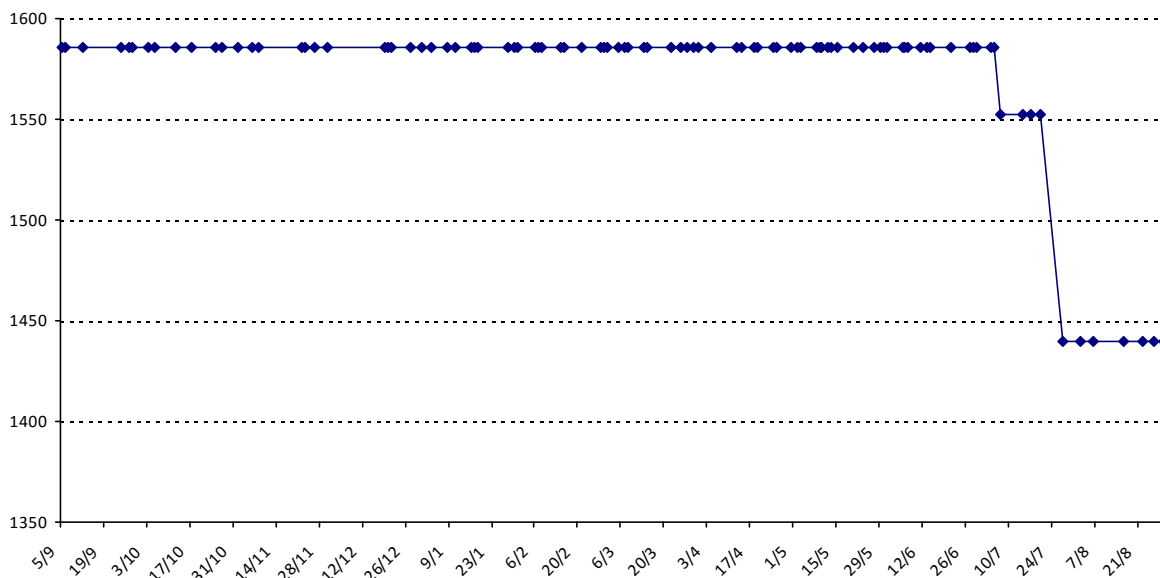

Scrabble classique

FORT Mauricette

Licence : 1251478 Catégorie : D Club : L36 Fédé : FR

Vous trouverez ci-dessous le récapitulatif de vos résultats lors des tournois de Scrabble classique joués du :
01/09/2014 au 31/08/2015

Date	Tournoi	Série	Rang	Cote I.	Cote F.	Diff.	PS
07/07/2015	Tournoi de La Bresse	B	37/38	1586	1552	-34	0
27/07/2015	Festival de Vaujany	B	18/20	1552	1440	-112	0

Votre meilleure cote de la saison : **1586**

Votre cote record : **1586** le 08/07/2014, Festival de La Bresse

Evolution de votre cote au cours de la saison passée

Votre meilleure place dans un tournoi cette saison : **18e**.

Votre meilleur classement de la saison :	International 584e	National (FR) 394e
Votre classement record :	584e, le 02/08/2014	394e, le 15/07/2014
Votre classement au 31/08/2015 :	863e	590e