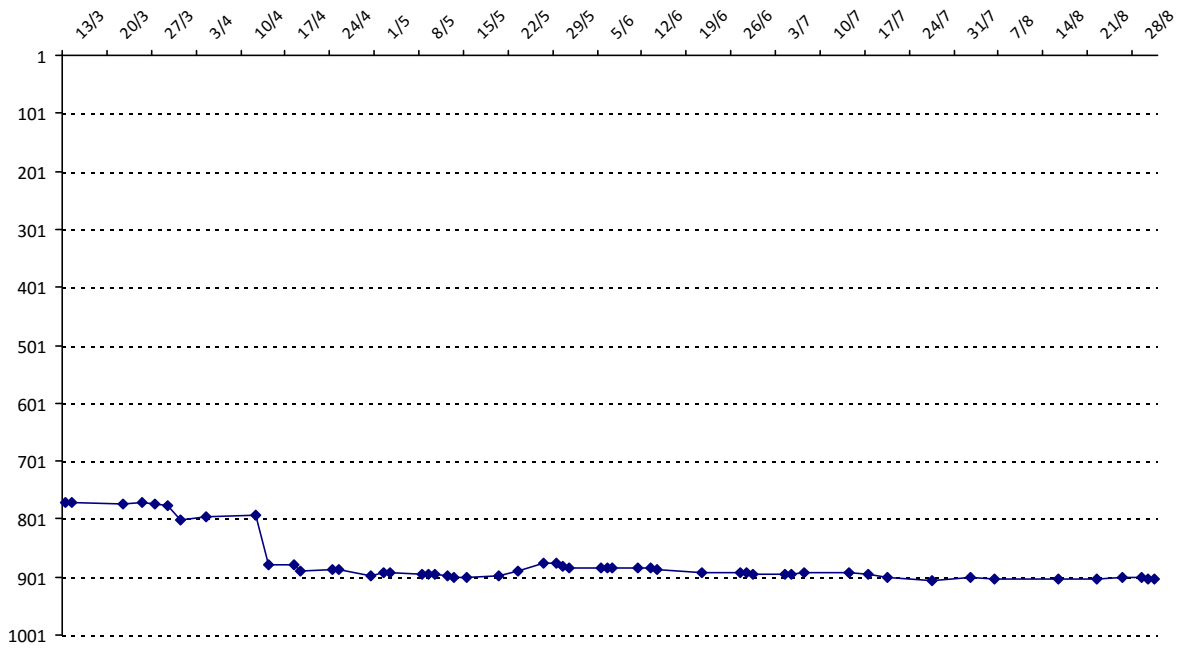

Evolution de votre classement international au cours de la saison passée

Vos points de sélection (PS) pour la saison de sélection écoulee : **0** points.

Vos PS pour les prochains Championnats du Monde : **0** points

Pour la saison 2015-2016, les barres d'accès sont : Joker (**2900**), série A (**2250**), série B (**1600**).
Votre cote au 31/08/2015 est de **1400** points, sauf réajustement, vous commencerez en série **C**.

Nous vous souhaitons une excellente saison **2015-2016** !