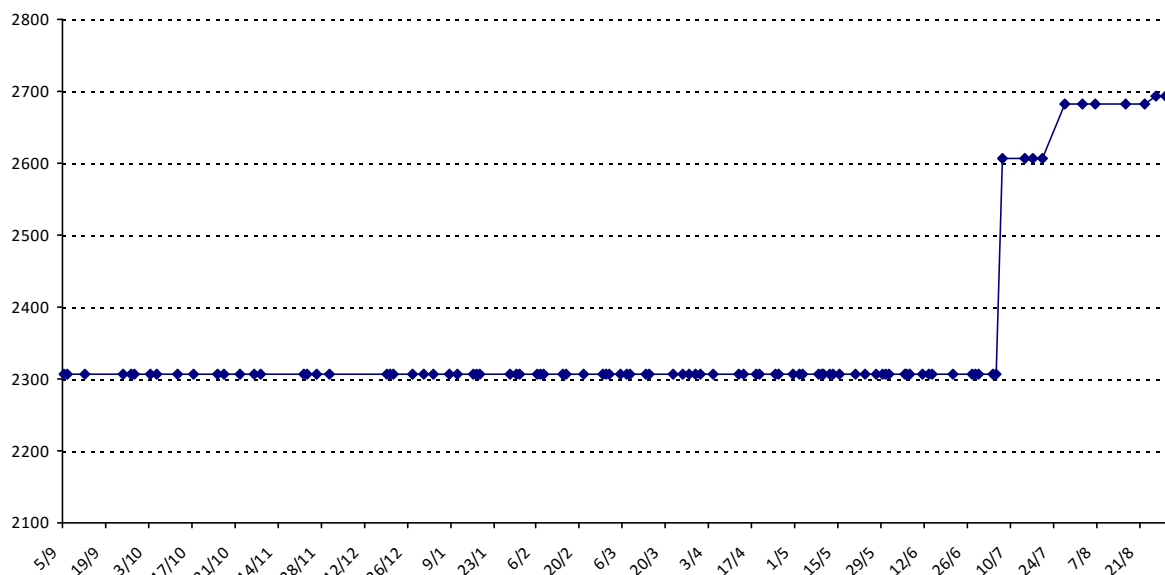

Montpellier, le 02/09/2015

Scrabble classique

JEAN-BAPTISTE Gaston

Licence : 1058003 Catégorie : E Club : L19 Fédé : FR

Vous trouverez ci-dessous le récapitulatif de vos résultats lors des tournois de Scrabble classique joués du :

01/09/2014 au 31/08/2015

Date	Tournoi	Série	Rang	Cote I.	Cote F.	Diff.	PS
07/07/2015	Tournoi de La Bresse	A	11/38	2306	2606	+300	810
27/07/2015	Festival de Vaujany	A	1/20	2606	2682	+76	2976
26/08/2015	Festival du Touquet	A	6/16	2682	2693	+11	0

Votre meilleure cote de la saison : **2693**

Votre cote record : **2693** le 26/08/2015, Festival du Touquet

Evolution de votre cote au cours de la saison passée

Votre meilleure place dans un tournoi cette saison : **1e**. Vous avez gagné **1** tournoi cette année.

Vous avez gagné **2** tournois en tout.

	International	National (FR)
Votre meilleur classement de la saison :	126e	86e
Votre classement record :	126e, le 27/07/2015	86e, le 27/07/2015
Votre classement au 31/08/2015 :	127e	88e