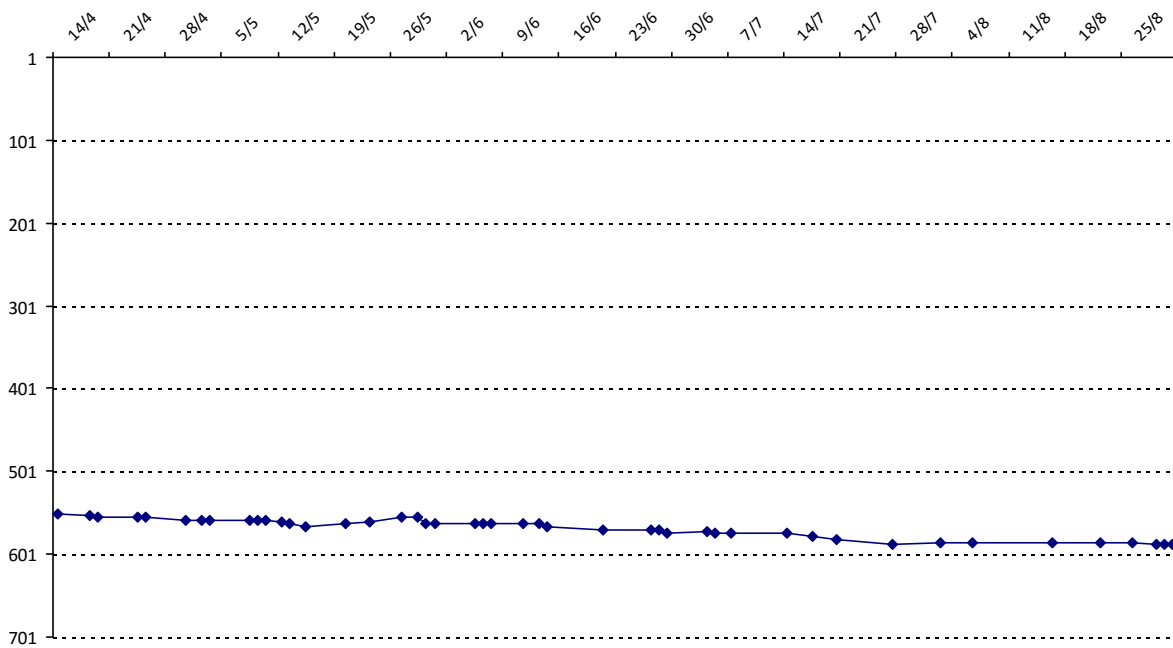

01/09/2014 au **31/08/2015**

Date	Tournoi	Série	Rang	Cote I.	Cote F.	Diff.	PS
14/04/2015	Coupe du Castela (Tournefeuille)	B	26/38	1689	1689	0	0

Votre meilleure cote de la saison : **1689**Votre cote record : **1689** le 13/04/2012, Festival des 7 vallées (adultes)

Evolution de votre cote au cours de la saison passée

Votre meilleure place dans un tournoi cette saison : **26e**.

	International	National (FR)
Votre meilleur classement de la saison :	443e	293e
Votre classement record :	288e, le 04/03/2006	250e, le 08/07/2012
Votre classement au 31/08/2015 :	590e	390e