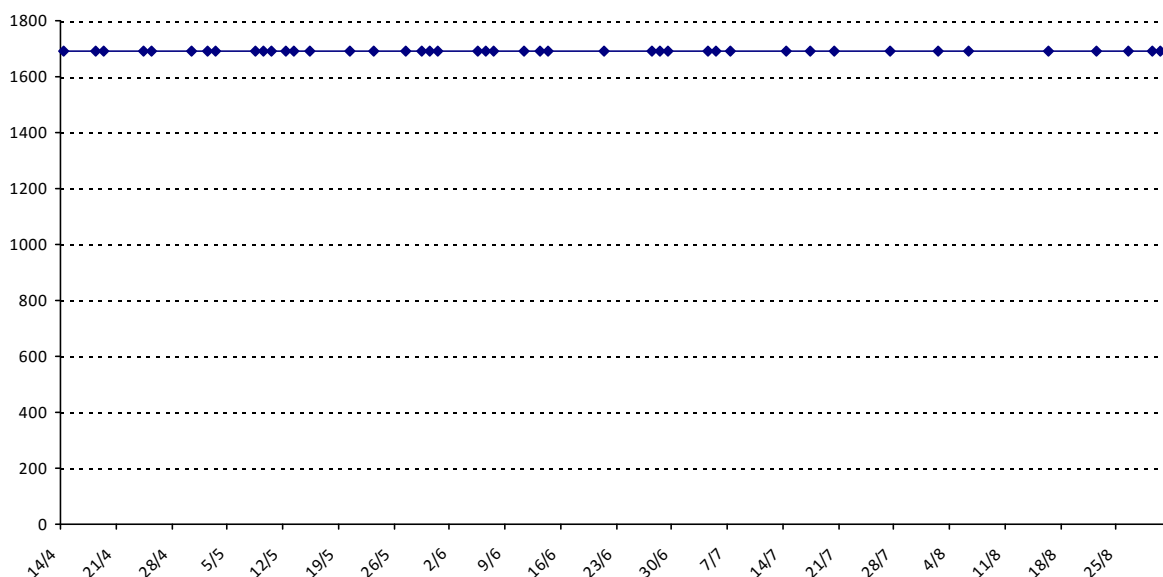

01/09/2014 au **31/08/2015**

Date	Tournoi	Série	Rang	Cote I.	Cote F.	Diff.	PS
14/04/2015	Coupe du Castela (Tournefeuille)	B	26/38	1689	1689	0	0

Votre meilleure cote de la saison : **1689**Votre cote record : **1689** le 13/04/2012, Festival des 7 vallées (adultes)