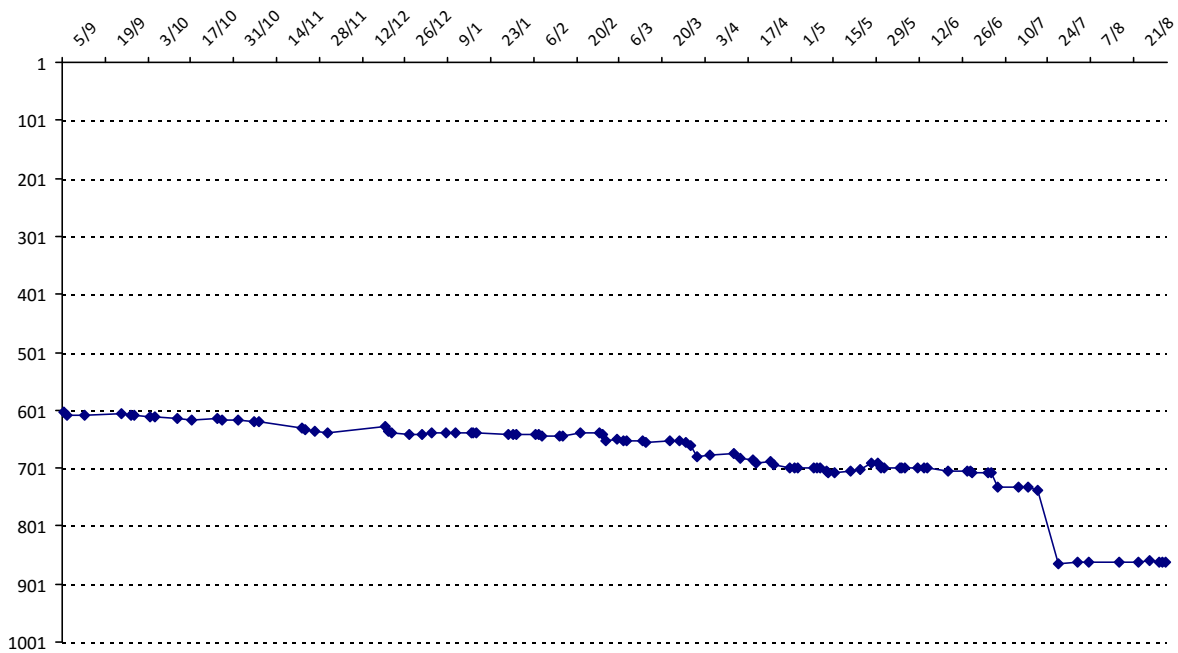

Evolution de votre classement international au cours de la saison passée

Vos points de sélection (PS) pour la saison de sélection écoulee : **0** points.

Vos PS pour les prochains Championnats du Monde : **0** points

Pour la saison 2015-2016, les barres d'accès sont : Joker (**2900**), série A (**2250**), série B (**1600**).
Votre cote au 31/08/2015 est de **1440** points, sauf réajustement, vous commencerez en série **C**.

Nous vous souhaitons une excellente saison **2015-2016** !