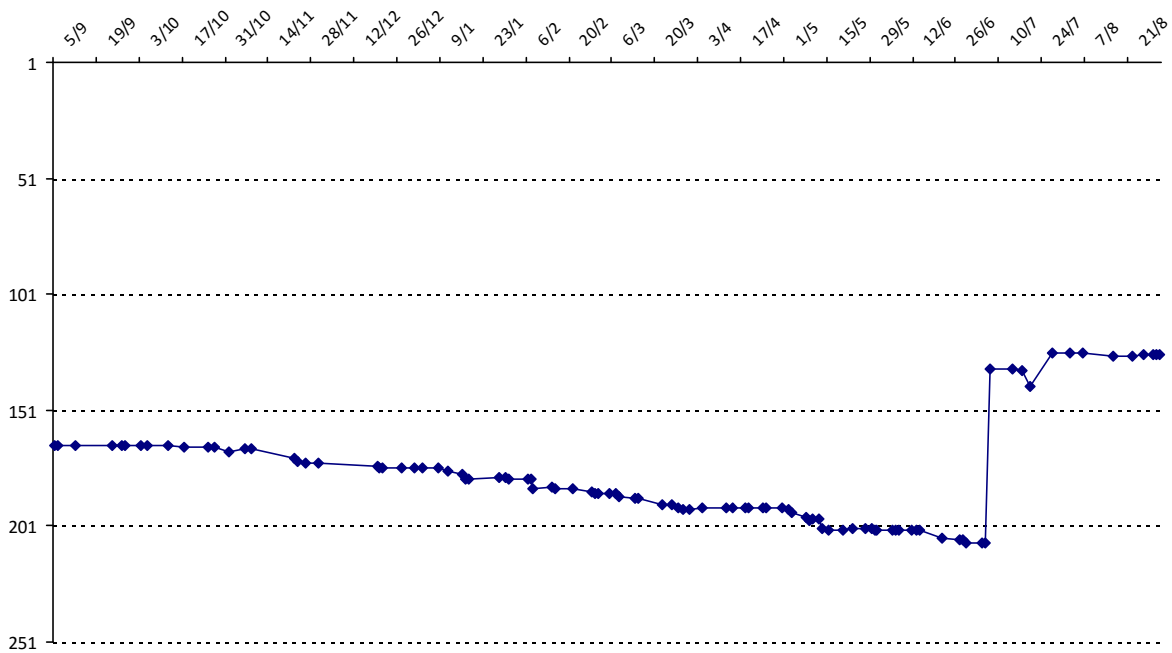

Evolution de votre classement international au cours de la saison passée

Vos points de sélection (PS) pour la saison de sélection écoulee : **0** points.

Vos PS pour les prochains Championnats du Monde : **3786** points (vous êtes actuellement **40e**).

Pour la saison 2015-2016, les barres d'accès sont : Joker (**2900**), série A (**2250**), série B (**1600**).
Votre cote au 31/08/2015 est de **2693** points, sauf réajustement, vous commencerez en série **A**.

Nous vous souhaitons une excellente saison **2015-2016** !