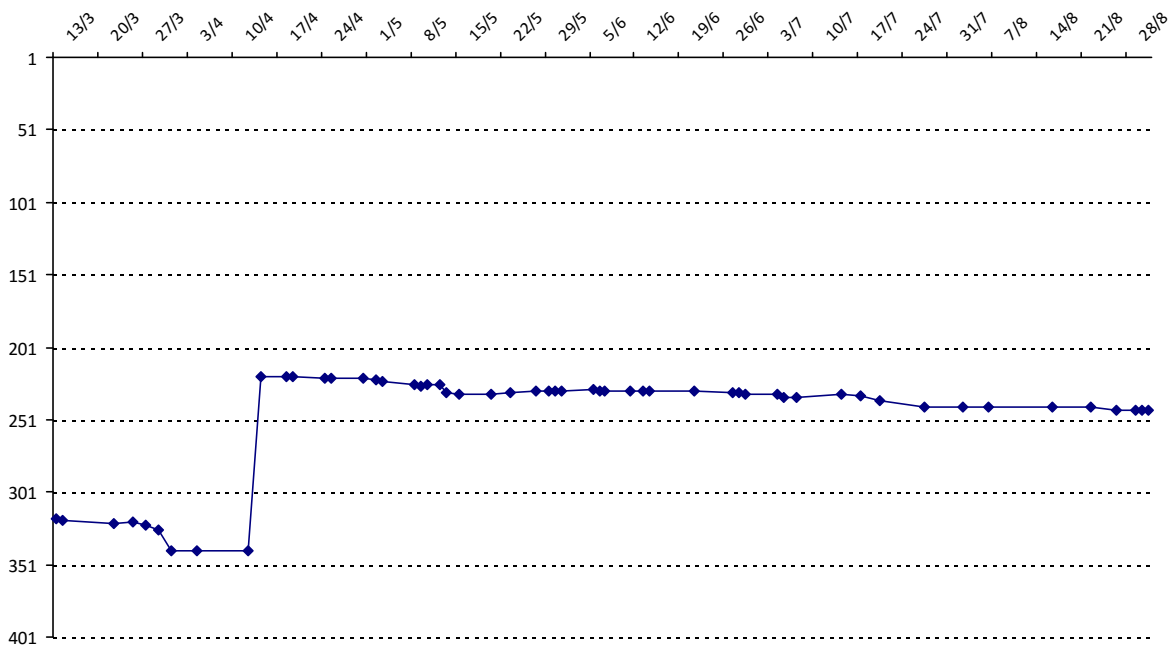

Evolution de votre classement international au cours de la saison passée

Vos points de sélection (PS) pour la saison de sélection écoulee : **783** points.
(vous avez terminé **160e** au classement du *Joueur de l'année*).

Vos PS pour les prochains Championnats du Monde : **0** points

Pour la saison 2015-2016, les barres d'accès sont : Joker (**2900**), série A (**2250**), série B (**1600**).
Votre cote au 31/08/2015 est de **2222** points, sauf réajustement, vous commencerez en série **B**.

Nous vous souhaitons une excellente saison **2015-2016** !