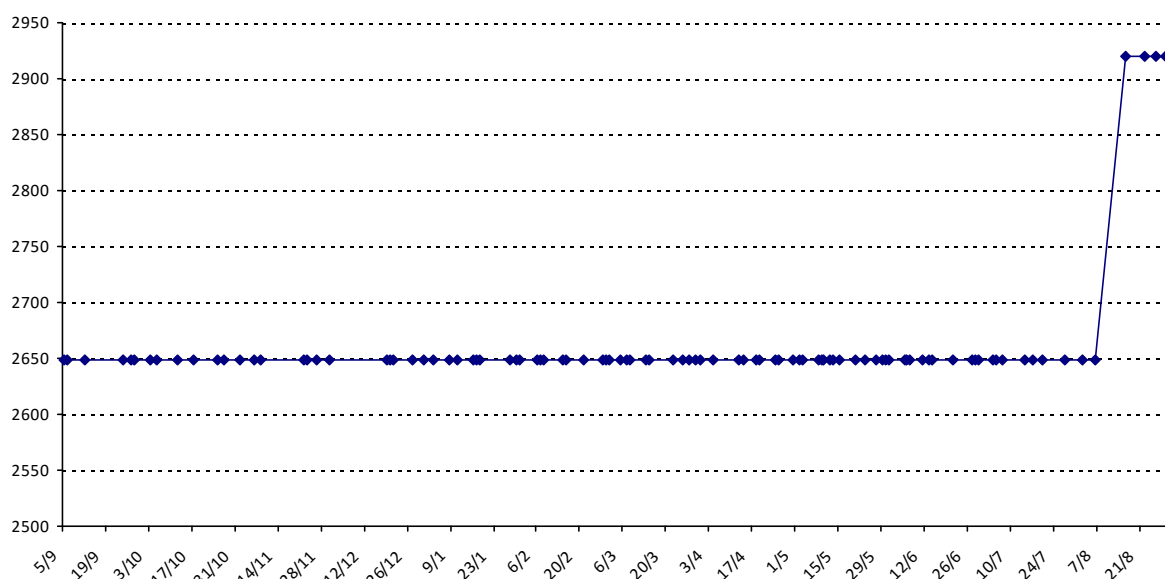

Montpellier, le 02/09/2015

Scrabble classique

AUBERT Nicolas

Licence : 2272122 Catégorie : S Club : L37 Fédé : FR

Vous trouverez ci-dessous le récapitulatif de vos résultats lors des tournois de Scrabble classique joués du :

01/09/2014 au 31/08/2015

Date	Tournoi	Série	Rang	Cote I.	Cote F.	Diff.	PS
16/08/2015	Tournoi d'Arbas	A	1/14	2648	2920	+272	3489

Votre meilleure cote de la saison : **2920**

Votre cote record : **2920** le 16/08/2015, Tournoi d'Arbas

Evolution de votre cote au cours de la saison passée

Votre meilleure place dans un tournoi cette saison : **1e**. Vous avez gagné **1** tournoi cette année.

Vous avez gagné **2** tournois en tout.

	International	National (FR)
Votre meilleur classement de la saison :	83e	61e
Votre classement record :	36e, le 08/07/2005	35e, le 08/07/2005
Votre classement au 31/08/2015 :	83e	61e