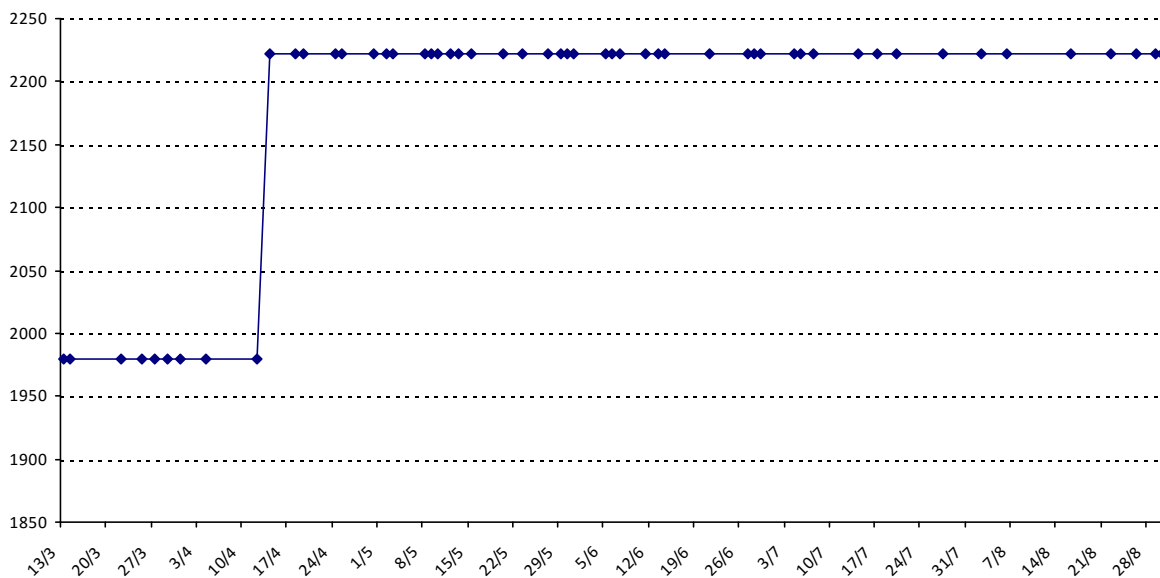

Montpellier, le 02/09/2015

Scrabble classique

GOUTTARD Gérard

Licence : 2060283   Catégorie : V   Club : L05   Fédé : FR

Vous trouverez ci-dessous le récapitulatif de vos résultats lors des tournois de Scrabble classique joués du :

01/09/2014 au **31/08/2015**

Date	Tournoi	Série	Rang	Cote I.	Cote F.	Diff.	PS
13/03/2015	Coupe de l'Oustal	B	4/14	1750	1979	+229	783
14/04/2015	Coupe du Castela (Tournefeuille)	B	13/38	1979	2222	+243	0

Votre meilleure cote de la saison : **2222**

Votre cote record : **2222** le 14/04/2015, Coupe du Castela (Tournefeuille)

Evolution de votre cote au cours de la saison passée

Votre meilleure place dans un tournoi cette saison : **4e**.

Votre meilleur classement de la saison :	International 221e	National (FR) 148e
Votre classement record :	221e, le 14/04/2015	148e, le 14/04/2015
Votre classement au 31/08/2015 :	245e	165e