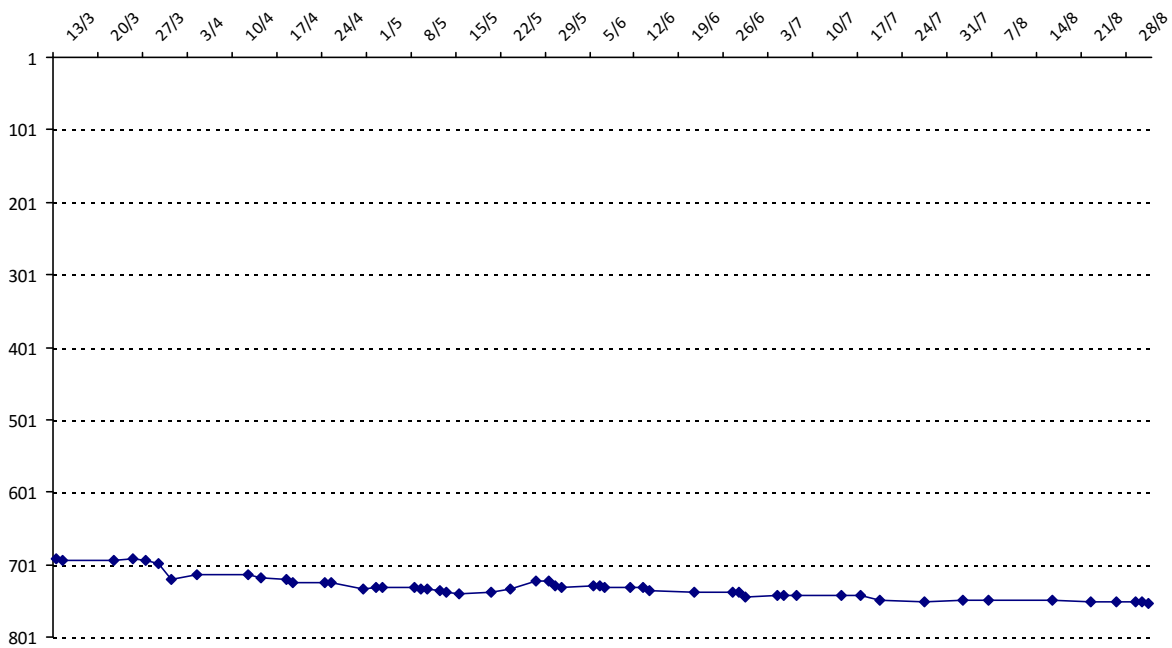

Evolution de votre classement international au cours de la saison passée

Vos points de sélection (PS) pour la saison de sélection écoulee : **0** points.

Vos PS pour les prochains Championnats du Monde : **0** points

Pour la saison 2015-2016, les barres d'accès sont : Joker (**2900**), série A (**2250**), série B (**1600**).
Votre cote au 31/08/2015 est de **1544** points, sauf réajustement, vous commencerez en série **C**.

Nous vous souhaitons une excellente saison **2015-2016** !