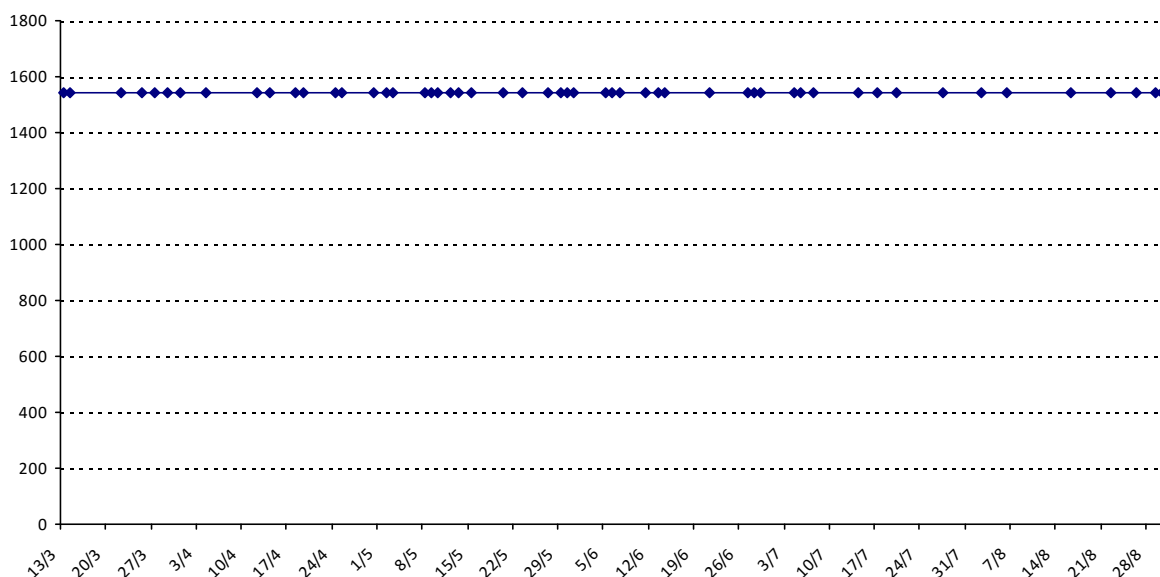

01/09/2014 au 31/08/2015

Date	Tournoi	Série	Rang	Cote I.	Cote F.	Diff.	PS
13/03/2015	Coupe de l'Oustal	B	13/14	1650	1544	-106	0

Votre meilleure cote de la saison : **1650**Votre cote record : **1650** le 13/03/2015, Coupe de l'Oustal