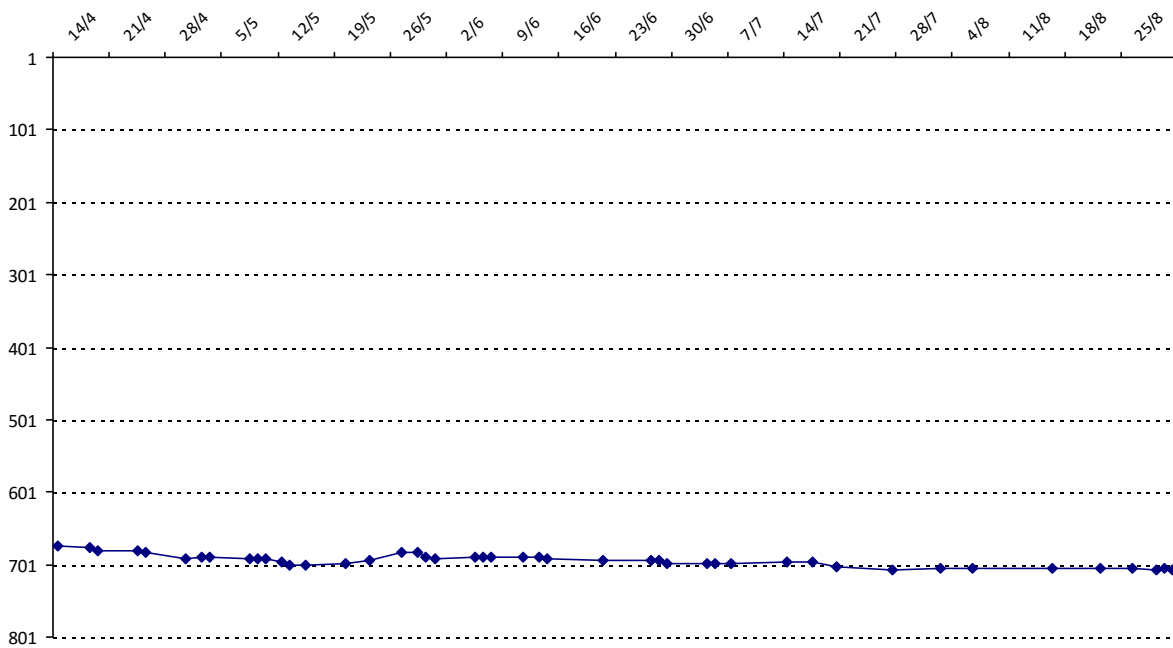

01/09/2014 au 31/08/2015

Date	Tournoi	Série	Rang	Cote I.	Cote F.	Diff.	PS
14/04/2015	Coupe du Castela (Tournefeuille)	B	31/38	862	1591	+729	0

Votre meilleure cote de la saison : **1591**Votre cote record : **1591** le 14/04/2015, Coupe du Castela (Tournefeuille)

Evolution de votre cote au cours de la saison passée

Votre meilleure place dans un tournoi cette saison : **31e**.

	International	National (FR)
Votre meilleur classement de la saison :	675e	449e
Votre classement record :	398e, le 04/03/2006	381e, le 04/03/2006
Votre classement au 31/08/2015 :	709e	478e