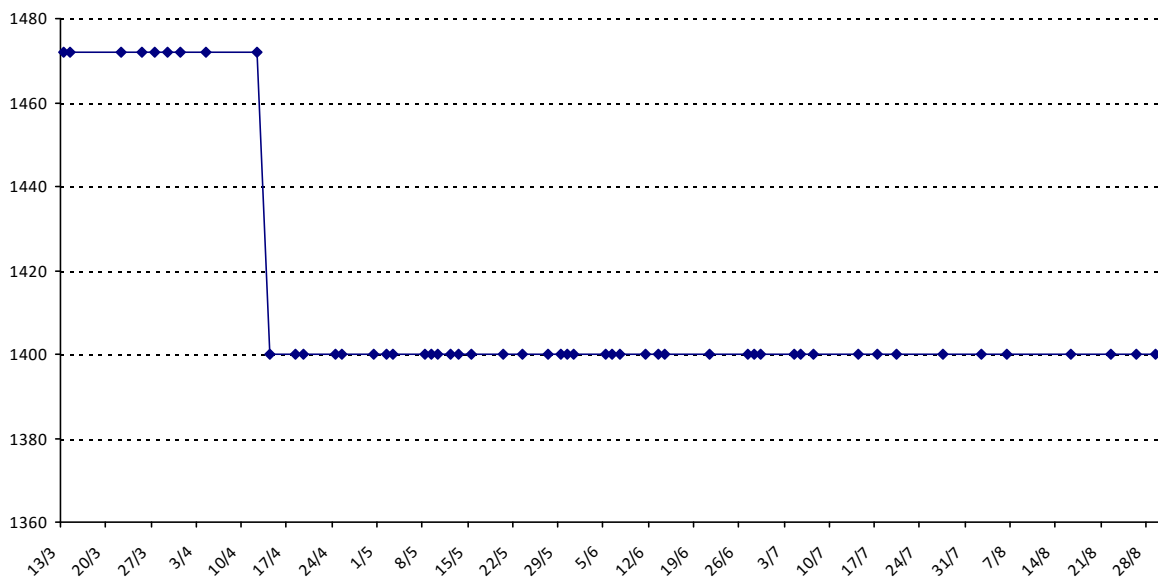

Montpellier, le 02/09/2015

Scrabble classique

GOUTTARD Christiane

Licence : 2592962 Catégorie : V Club : L05 Fédé : FR

Vous trouverez ci-dessous le récapitulatif de vos résultats lors des tournois de Scrabble classique joués du :

01/09/2014 au 31/08/2015

Date	Tournoi	Série	Rang	Cote I.	Cote F.	Diff.	PS
13/03/2015	Coupe de l'Oustal	C	9/14	1250	1472	+222	0
14/04/2015	Coupe du Castela (Tournefeuille)	C	37/38	1472	1400	-72	0

Votre meilleure cote de la saison : **1472**

Votre cote record : **1472** le 13/03/2015, Coupe de l'Oustal

Evolution de votre cote au cours de la saison passée

Votre meilleure place dans un tournoi cette saison : **9e**.

	International	National (FR)
Votre meilleur classement de la saison :	772e	526e
Votre classement record :	772e, le 13/03/2015	526e, le 13/03/2015
Votre classement au 31/08/2015 :	905e	625e