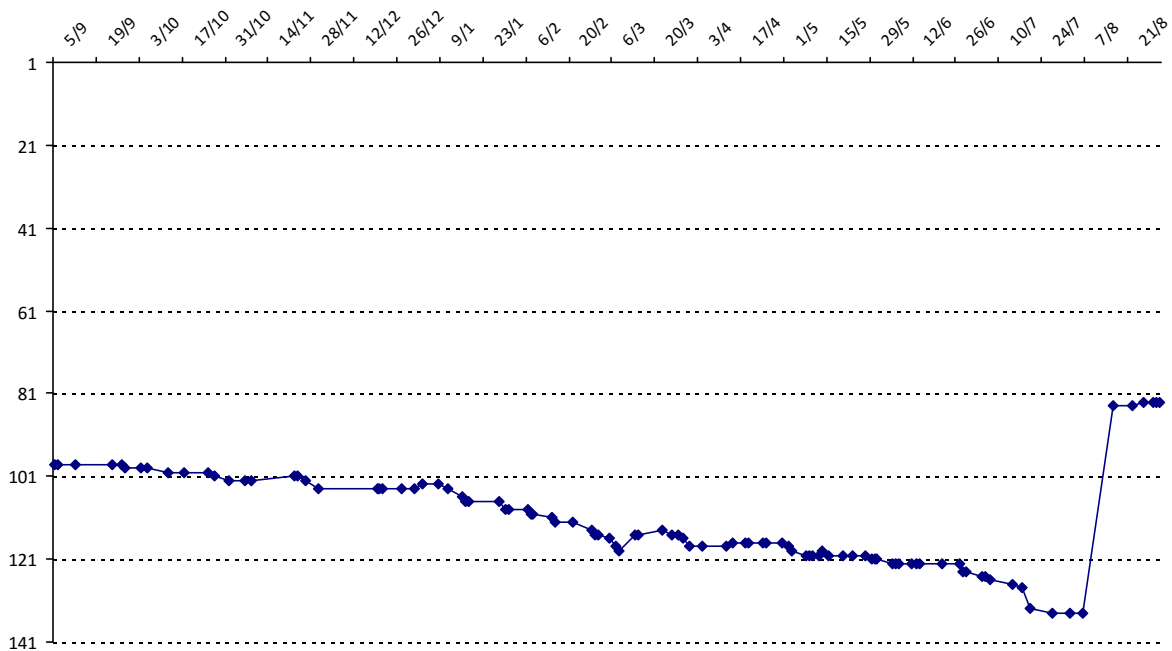

Evolution de votre classement international au cours de la saison passée

Vos points de sélection (PS) pour la saison de sélection écoulee : **4407** points.
(vous avez terminé **59e** au classement du *Joueur de l'année*).

Vos PS pour les prochains Championnats du Monde : **3489** points (vous êtes actuellement **46e**).

Pour la saison 2015-2016, les barres d'accès sont : Joker (**2900**), série A (**2250**), série B (**1600**).
Votre cote au 31/08/2015 est de **2920** points, sauf réajustement, vous commencerez en série **Joker**.

Nous vous souhaitons une excellente saison **2015-2016** !