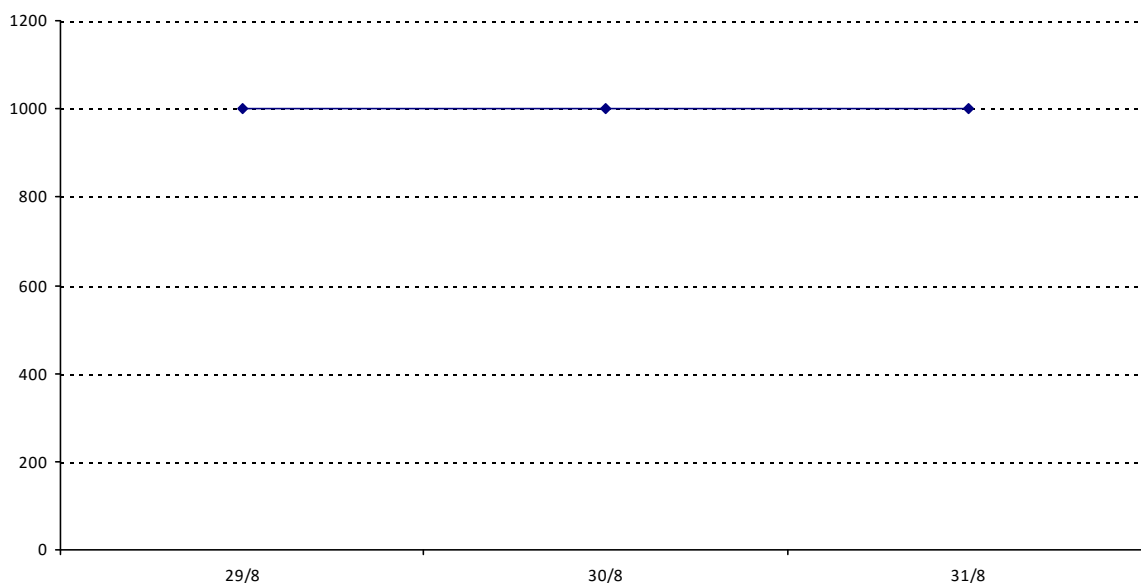

01/09/2014 au **31/08/2015**

Date	Tournoi	Série	Rang	Cote I.	Cote F.	Diff.	PS
29/08/2015	Tournoi de Théding	C	10/10	1000	1001	+1	0

Votre meilleure cote de la saison : **1001**Votre cote record : **1001** le 29/08/2015, Tournoi de Théding