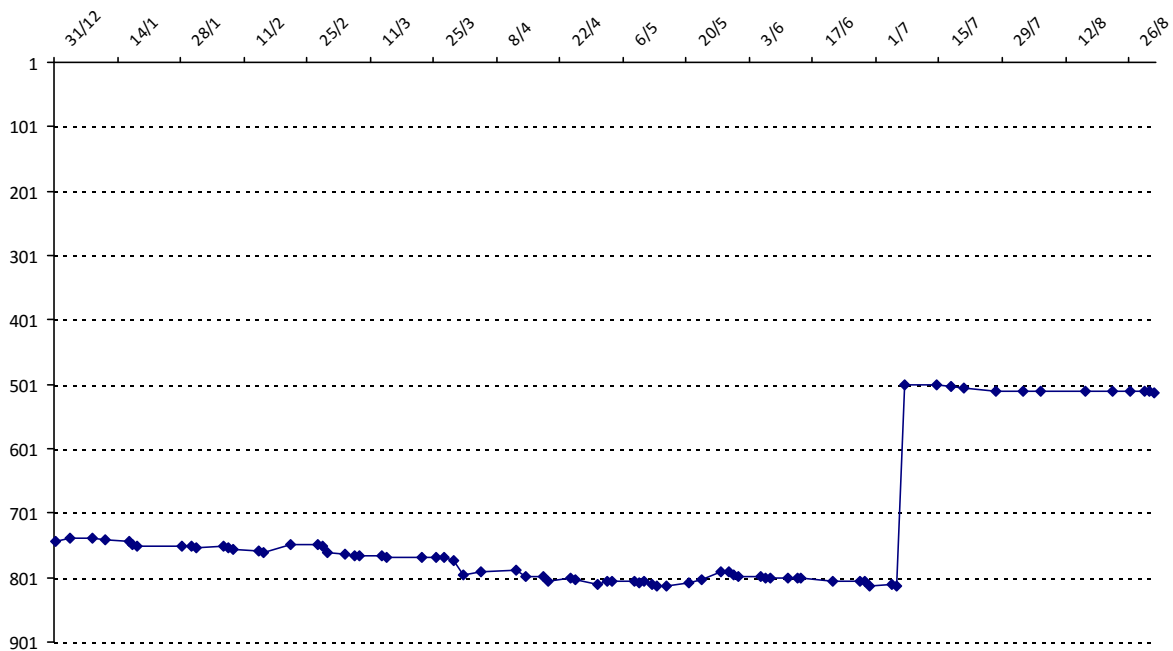

Evolution de votre classement international au cours de la saison passée

Vos points de sélection (PS) pour la saison de sélection écoulee : **0** points.

Vos PS pour les prochains Championnats du Monde : **0** points

Pour la saison 2015-2016, les barres d'accès sont : Joker (**2900**), série A (**2250**), série B (**1600**).
Votre cote au 31/08/2015 est de **1772** points, sauf réajustement, vous commencerez en série **B**.

Nous vous souhaitons une excellente saison **2015-2016** !