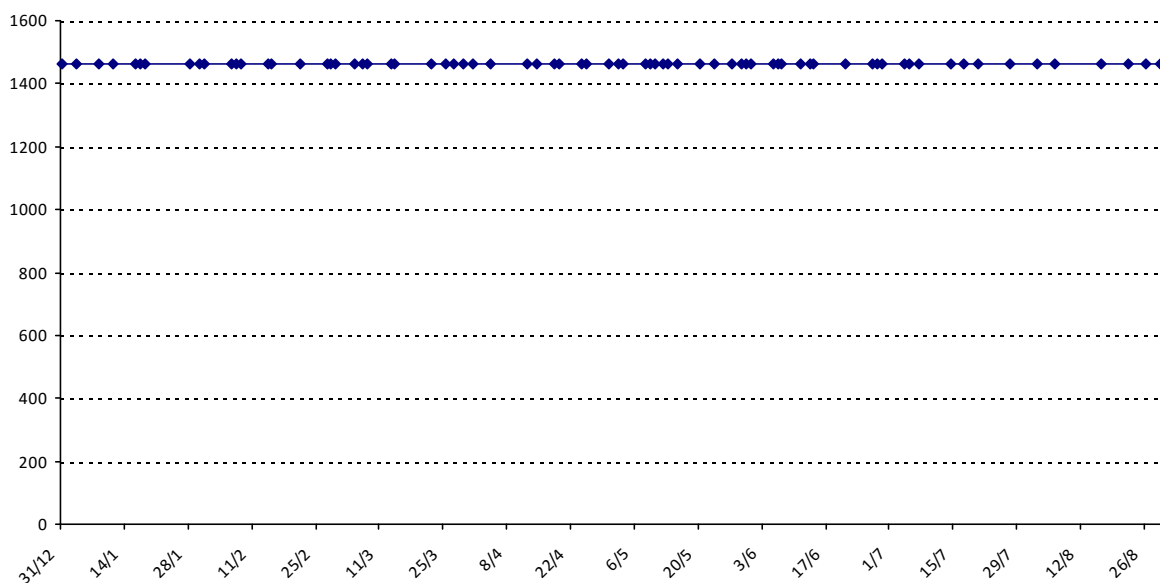

Montpellier, le 02/09/2015

Scrabble classique

MENETRIER Thomas

Licence : 1005795 Catégorie : S Club : K06 Fédé : FR

Vous trouverez ci-dessous le récapitulatif de vos résultats lors des tournois de Scrabble classique joués du :

01/09/2014 au **31/08/2015**

Date	Tournoi	Série	Rang	Cote I.	Cote F.	Diff.	PS
31/12/2014	CLAP septembre-décembre 2014	C		1450	1463	+13	0

Votre meilleure cote de la saison : **1463**

Votre cote record : **1463** le 31/12/2014, CLAP septembre-décembre 2014

Evolution de votre cote au cours de la saison passée

Votre meilleure place dans un tournoi cette saison : e.

	International	National (FR)
Votre meilleur classement de la saison :	756e	508e
Votre classement record :	756e, le 03/01/2015	508e, le 03/01/2015
Votre classement au 31/08/2015 :	832e	563e