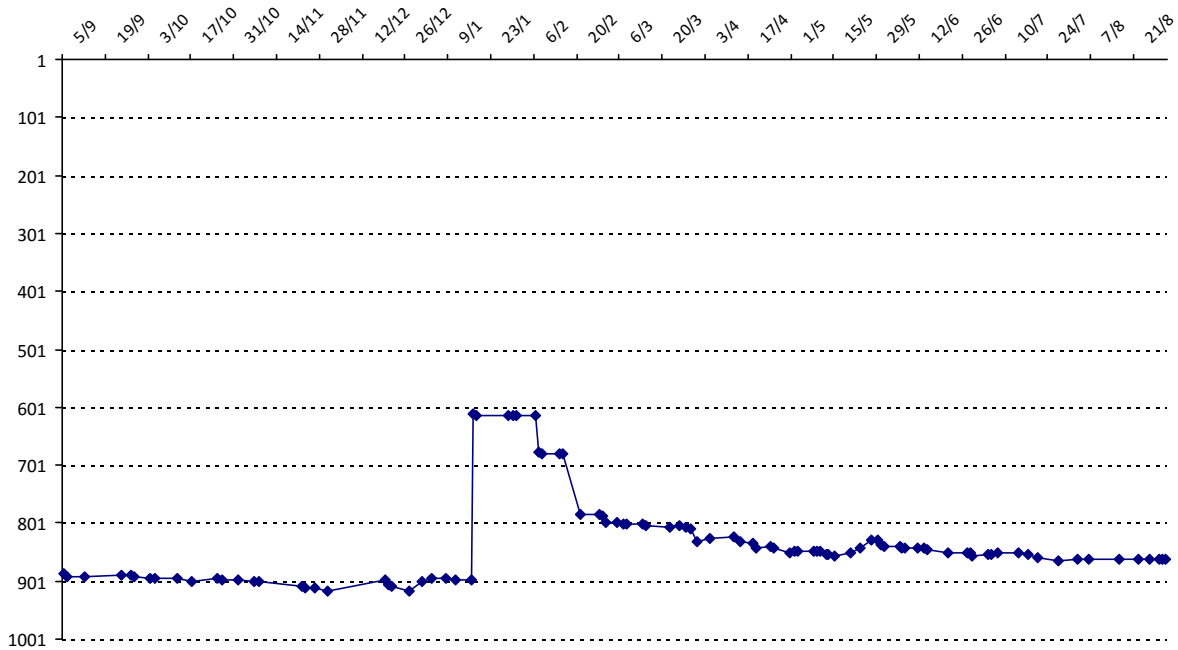

Evolution de votre classement international au cours de la saison passée

Vos points de sélection (PS) pour la saison de sélection écoulee : **0** points.

Vos PS pour les prochains Championnats du Monde : **0** points

Pour la saison 2015-2016, les barres d'accès sont : Joker (**2900**), série A (**2250**), série B (**1600**).
Votre cote au 31/08/2015 est de **1439** points, sauf réajustement, vous commencerez en série **C**.

Nous vous souhaitons une excellente saison **2015-2016** !