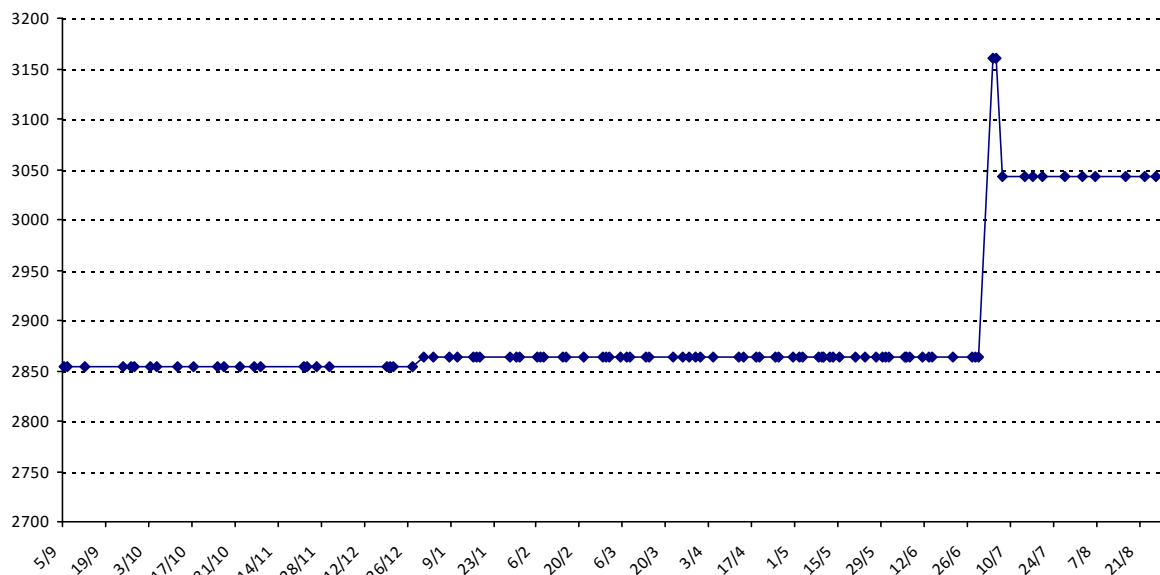

Montpellier, le 02/09/2015

Scrabble classique

LEBEAU Edouard

Licence : 1135006 Catégorie : S Club : K06 Fédé : FR

Vous trouverez ci-dessous le récapitulatif de vos résultats lors des tournois de Scrabble classique joués du :
01/09/2014 au **31/08/2015**

Date	Tournoi	Série	Rang	Cote I.	Cote F.	Diff.	PS
31/12/2014	CLAP septembre-décembre 2014	J		2854	2864	+10	0
04/07/2015	Masters Lorraine	J	2/8	2864	3161	+297	1743
07/07/2015	Tournoi de La Bresse	J	21/38	3161	3043	-118	0
31/08/2015	CLAP mai-août 2015	J		3043	3053	+10	0

Votre meilleure cote de la saison : **3161**

Votre cote record : **3161** le 04/07/2015, Masters Lorraine

Evolution de votre cote au cours de la saison passée

Votre meilleure place dans un tournoi cette saison : **2e**.

Vous avez gagné **5** tournois en tout.

International

National (FR)

Votre meilleur classement de la saison :

36e

27e

Votre classement record :

13e, le 10/07/2012

9e, le 10/07/2012

Votre classement au **31/08/2015** :

58e

44e