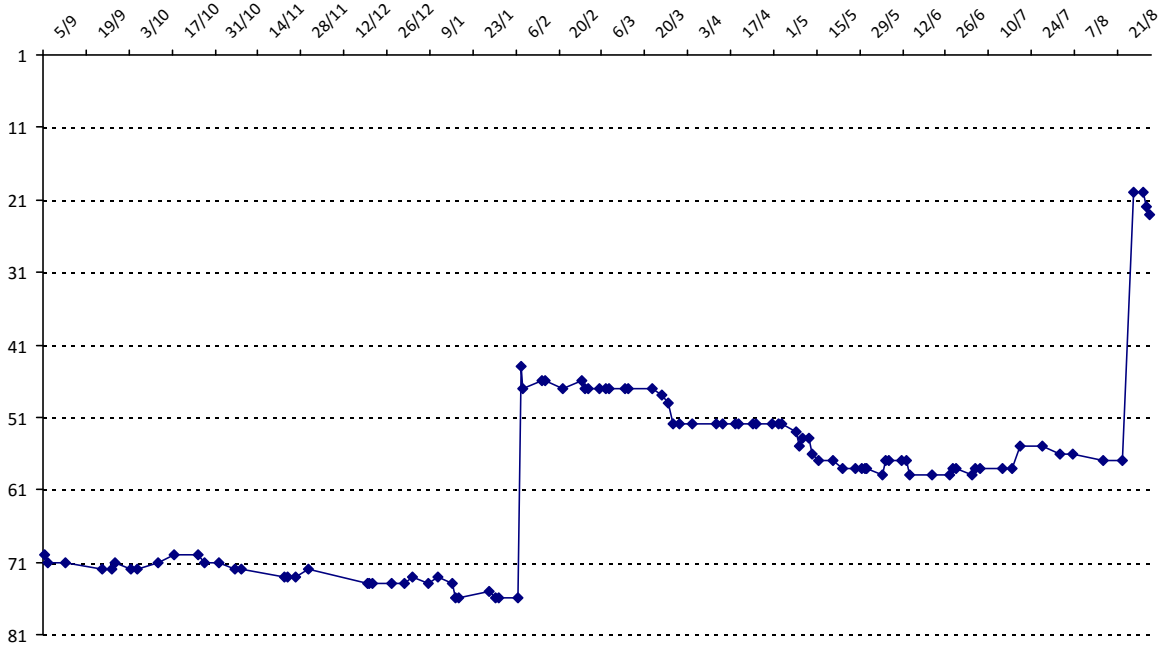

Votre classement record :

20e, le 26/08/2015

15e, le 26/08/2015

Votre classement au **31/08/2015** :

23e

18e

Evolution de votre classement international au cours de la saison passée

Vos points de sélection (PS) pour la saison de sélection écoulee : **8005** points.

(vous avez terminé **36e** au classement du *Joueur de l'année*).

Vos PS pour les prochains Championnats du Monde : **3130** points (vous êtes actuellement **52e**).

Pour la saison 2015-2016, les barres d'accès sont : Joker (**2900**), série A (**2250**), série B (**1600**).

Votre cote au 31/08/2015 est de **3302** points, sauf réajustement, vous commencerez en série **Joker**.

Nous vous souhaitons une excellente saison **2015-2016** !