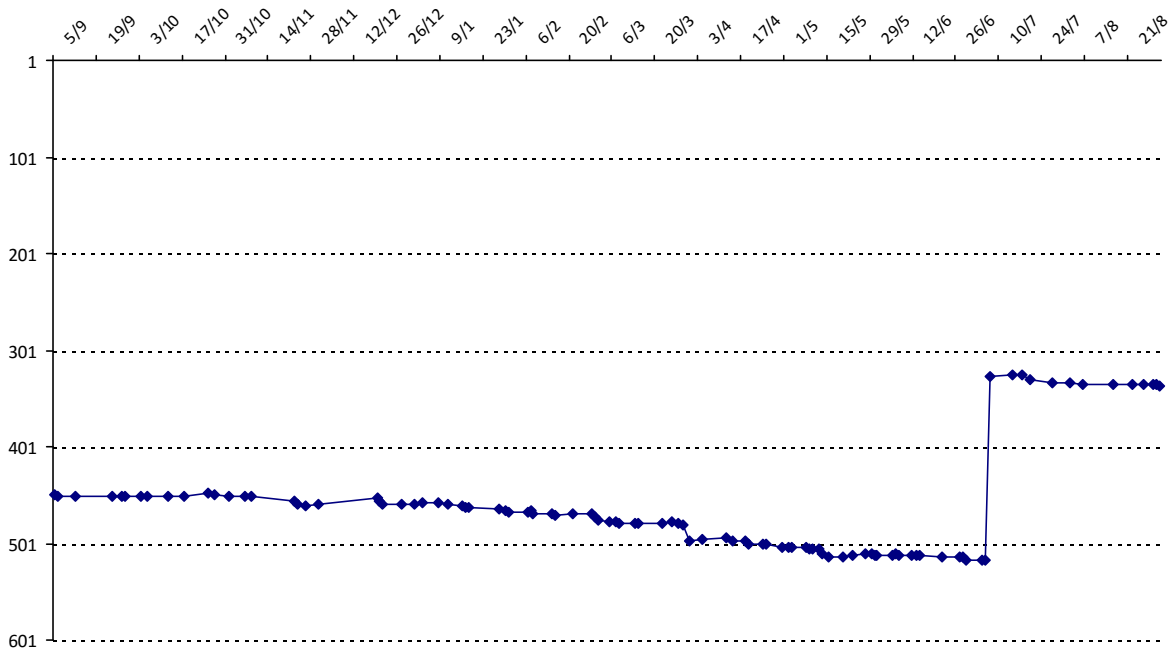

Evolution de votre classement international au cours de la saison passée

Vos points de sélection (PS) pour la saison de sélection écoulee : **0** points.

Vos PS pour les prochains Championnats du Monde : **3241** points (vous êtes actuellement **49e**).

Pour la saison 2015-2016, les barres d'accès sont : Joker (**2900**), série A (**2250**), série B (**1600**).
Votre cote au 31/08/2015 est de **2056** points, sauf réajustement, vous commencerez en série **B**.

Nous vous souhaitons une excellente saison **2015-2016** !