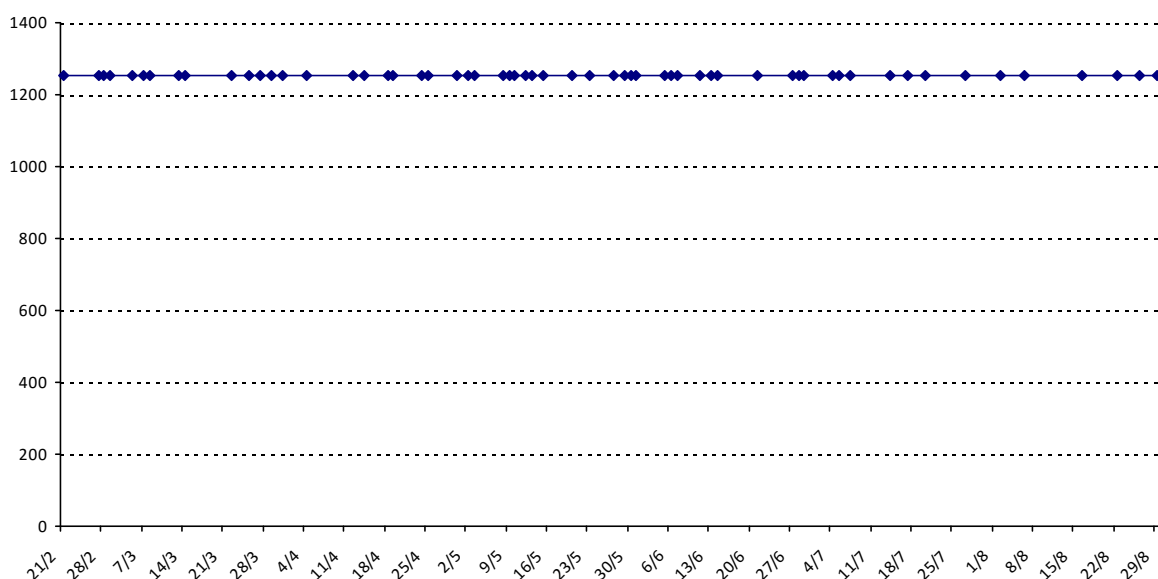

Montpellier, le 02/09/2015

Scrabble classique

HIPPERT Nicole

Licence : 1007670 Catégorie : S Club : K31 Fédé : FR

Vous trouverez ci-dessous le récapitulatif de vos résultats lors des tournois de Scrabble classique joués du :

01/09/2014 au **31/08/2015**

Date	Tournoi	Série	Rang	Cote I.	Cote F.	Diff.	PS
21/02/2015	Tournoi de Cattenom	C	9/20	1000	1252	+252	0

Votre meilleure cote de la saison : **1252**

Votre cote record : **1252** le 21/02/2015, Tournoi de Cattenom

Evolution de votre cote au cours de la saison passée

Votre meilleure place dans un tournoi cette saison : **9e**.

	International	National (FR)
Votre meilleur classement de la saison :	982e	662e
Votre classement record :	982e, le 27/02/2015	662e, le 21/02/2015
Votre classement au 31/08/2015 :	1061e	723e