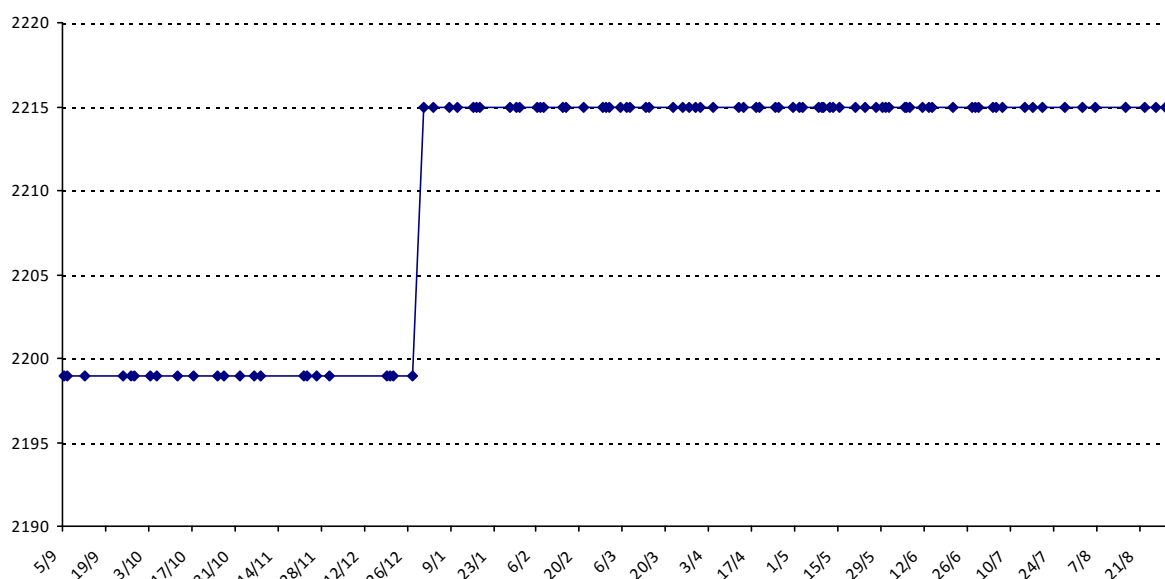

Montpellier, le 02/09/2015

Scrabble classique

COPPENS Didier

Licence : 1572498 Catégorie : S Club : K07 Fédé : FR

Vous trouverez ci-dessous le récapitulatif de vos résultats lors des tournois de Scrabble classique joués du :

01/09/2014 au **31/08/2015**

Date	Tournoi	Série	Rang	Cote I.	Cote F.	Diff.	PS
31/12/2014	CLAP septembre-décembre 2014	A		2199	2215	+16	0

Votre meilleure cote de la saison : **2215**

Votre cote record : **2216** le 31/12/2012, CLAP septembre-décembre 2012

Evolution de votre cote au cours de la saison passée

Votre meilleure place dans un tournoi cette saison : e.

	International	National (FR)
Votre meilleur classement de la saison :	156e	112e
Votre classement record :	68e, le 10/07/2004	66e, le 10/07/2004
Votre classement au 31/08/2015 :	250e	167e