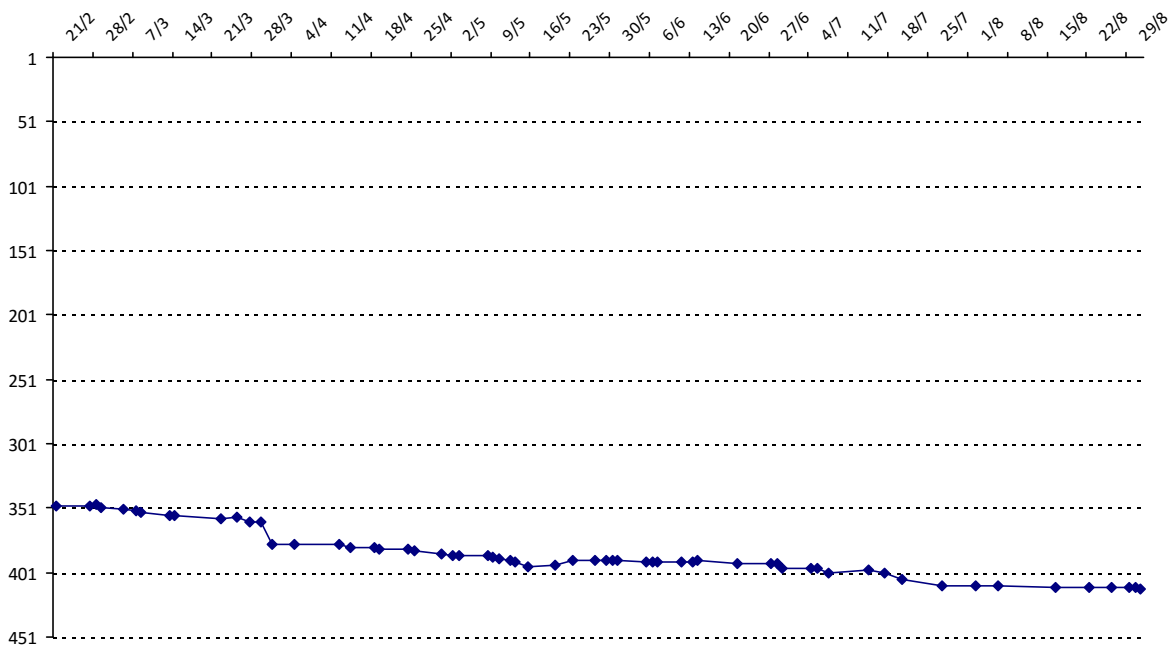

Evolution de votre classement international au cours de la saison passée

Vos points de sélection (PS) pour la saison de sélection écoulee : **0** points.

Vos PS pour les prochains Championnats du Monde : **0** points

Pour la saison 2015-2016, les barres d'accès sont : Joker (**2900**), série A (**2250**), série B (**1600**).
Votre cote au 31/08/2015 est de **1903** points, sauf réajustement, vous commencerez en série **B**.

Nous vous souhaitons une excellente saison **2015-2016** !