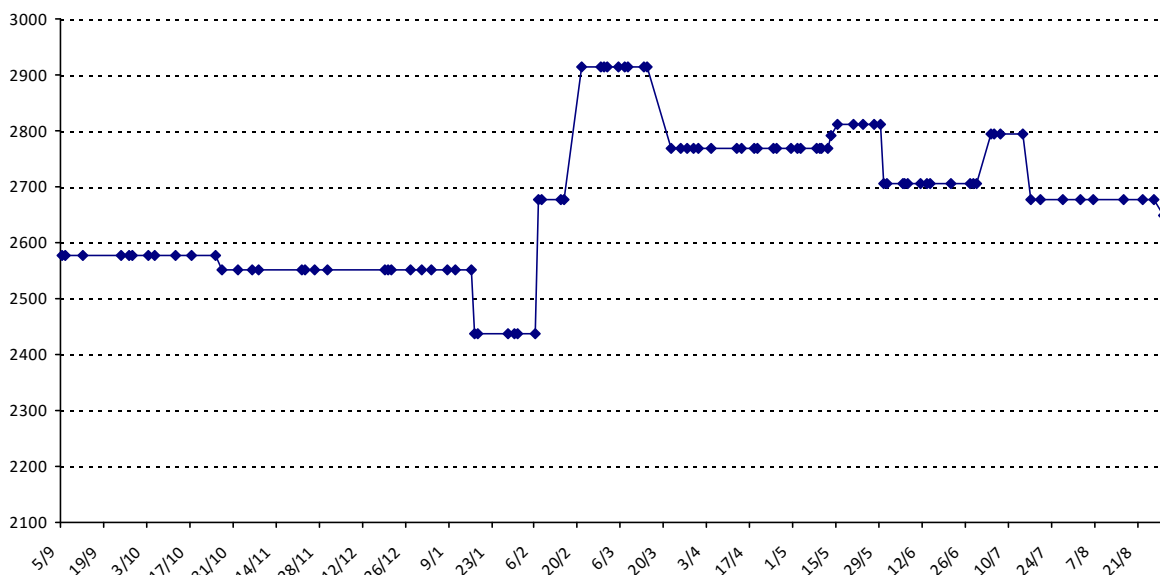

Evolution de votre cote au cours de la saison passée

Votre meilleure place dans un tournoi cette saison : **2e**.

	International	National (FR)
Votre meilleur classement de la saison :	68e	51e
Votre classement record :	68e, le 21/02/2015	51e, le 21/02/2015
Votre classement au 31/08/2015 :	135e	92e