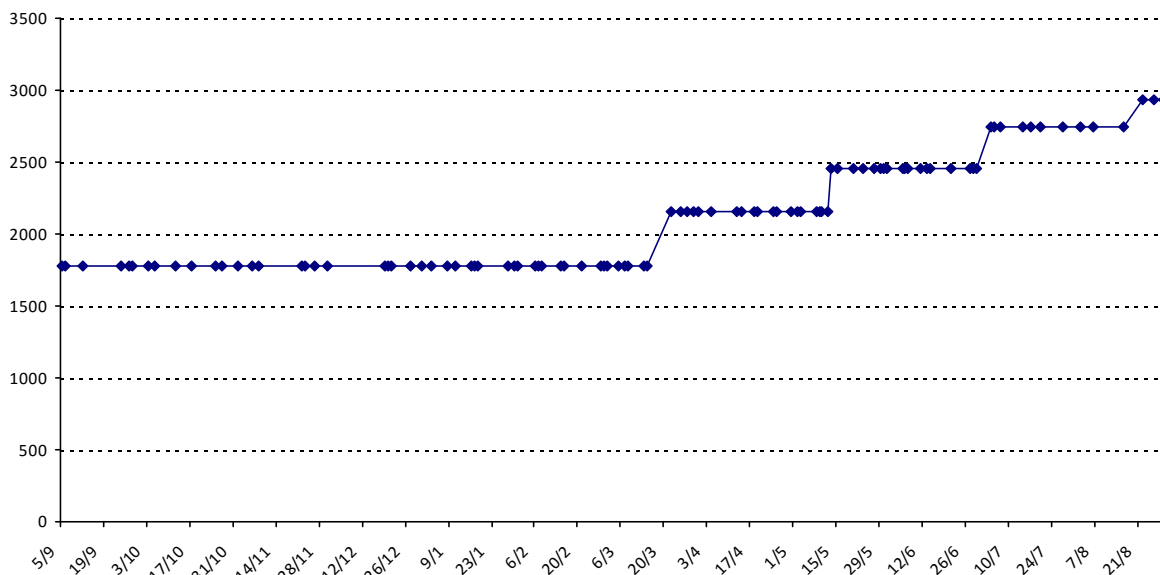

Montpellier, le 02/09/2015

Scrabble classique

KANJER Armand

Licence : 1035845 Catégorie : E Club : K28 Fédé : FR

Vous trouverez ci-dessous le récapitulatif de vos résultats lors des tournois de Scrabble classique joués du :

01/09/2014 au 31/08/2015

Date	Tournoi	Série	Rang	Cote I.	Cote F.	Diff.	PS
22/03/2015	Championnat de France 2015 (Valentigney)	B	34/66	1776	2153	+377	0
13/05/2015	Coupe des Sources (Vichy)	A	14/42	2153	2458	+305	357
04/07/2015	Masters Lorraine	A	3/8	2458	2739	+281	0
22/08/2015	Tournoi de Ouistreham	A	2/15	2739	2928	+189	2360

Votre meilleure cote de la saison : **2928**

Votre cote record : **2928** le 22/08/2015, Tournoi de Ouistreham

Evolution de votre cote au cours de la saison passée

Votre meilleure place dans un tournoi cette saison : **2e**.

Vous avez gagné **1** tournoi en tout.

International

National (FR)

Votre meilleur classement de la saison :

80e

60e

Votre classement record :

80e, le 26/08/2015

60e, le 26/08/2015

Votre classement au **31/08/2015** :

80e

60e