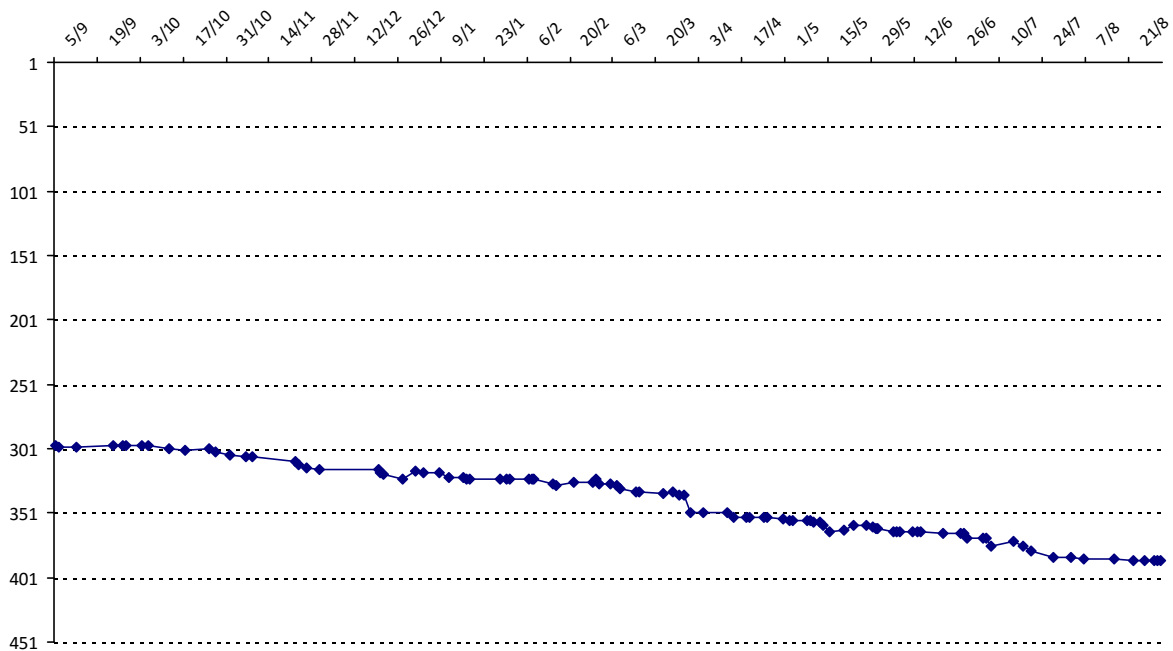

Evolution de votre classement international au cours de la saison passée

Vos points de sélection (PS) pour la saison de sélection écoulee : **0** points.

Vos PS pour les prochains Championnats du Monde : **0** points

Pour la saison 2015-2016, les barres d'accès sont : Joker (**2900**), série A (**2250**), série B (**1600**).
Votre cote au 31/08/2015 est de **1948** points, sauf réajustement, vous commencerez en série **B**.

Nous vous souhaitons une excellente saison **2015-2016** !