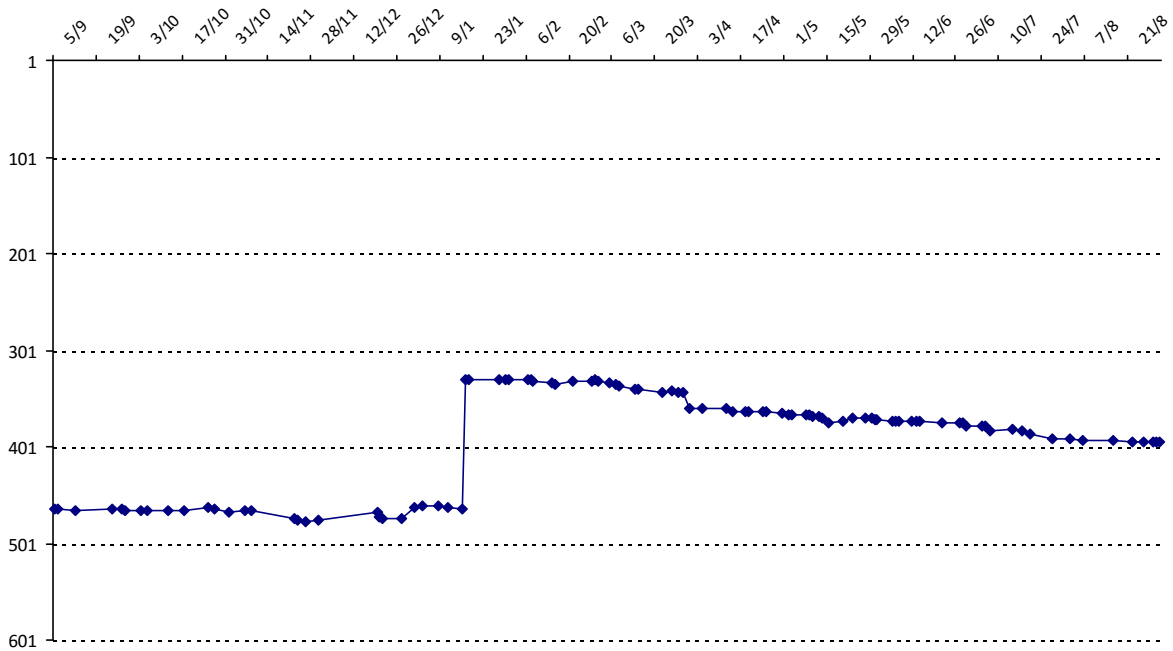

Evolution de votre classement international au cours de la saison passée

Vos points de sélection (PS) pour la saison de sélection écoulee : **0** points.

Vos PS pour les prochains Championnats du Monde : **0** points

Pour la saison 2015-2016, les barres d'accès sont : Joker (**2900**), série A (**2250**), série B (**1600**).
Votre cote au 31/08/2015 est de **1928** points, sauf réajustement, vous commencerez en série **B**.

Nous vous souhaitons une excellente saison **2015-2016** !