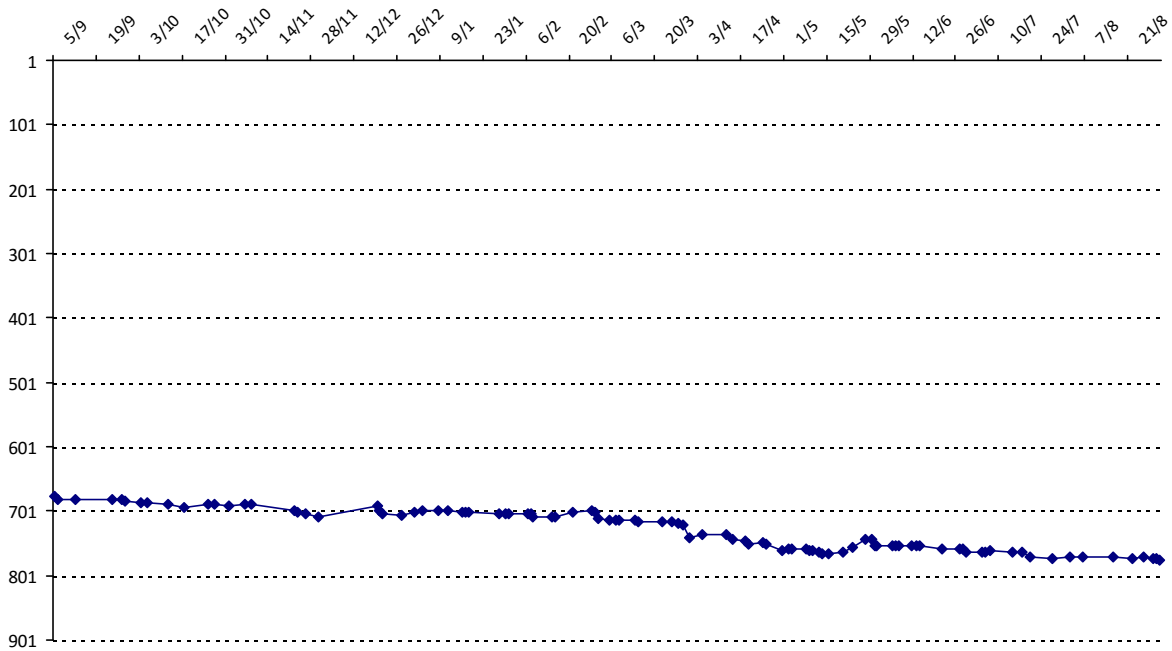

Evolution de votre classement international au cours de la saison passée

Vos points de sélection (PS) pour la saison de sélection écoulee : **0** points.

Vos PS pour les prochains Championnats du Monde : **0** points

Pour la saison 2015-2016, les barres d'accès sont : Joker (**2900**), série A (**2250**), série B (**1600**).
Votre cote au 31/08/2015 est de **1522** points, sauf réajustement, vous commencerez en série **C**.

Nous vous souhaitons une excellente saison **2015-2016** !