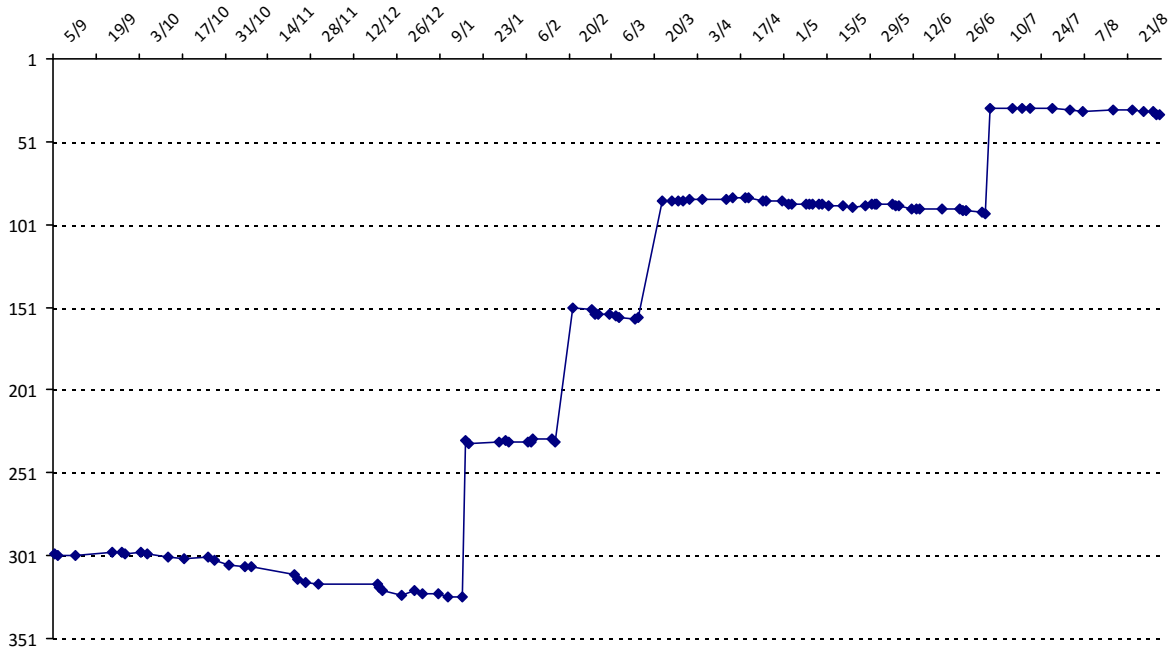

International	National (FR)
Votre meilleur classement de la saison :	31e	23e
Votre classement record :	31e, le 07/07/2015	23e, le 20/07/2015
Votre classement au 31/08/2015 :	35e	26e

Evolution de votre classement international au cours de la saison passée

Vos points de sélection (PS) pour la saison de sélection écoulee : **3273** points.
(vous avez terminé **73e** au classement du *Joueur de l'année*).

Vos PS pour les prochains Championnats du Monde : **4862** points (vous êtes actuellement **29e**).

Pour la saison 2015-2016, les barres d'accès sont : Joker (**2900**), série A (**2250**), série B (**1600**).
Votre cote au 31/08/2015 est de **3225** points, sauf réajustement, vous commencerez en série **Joker**.

Nous vous souhaitons une excellente saison **2015-2016** !