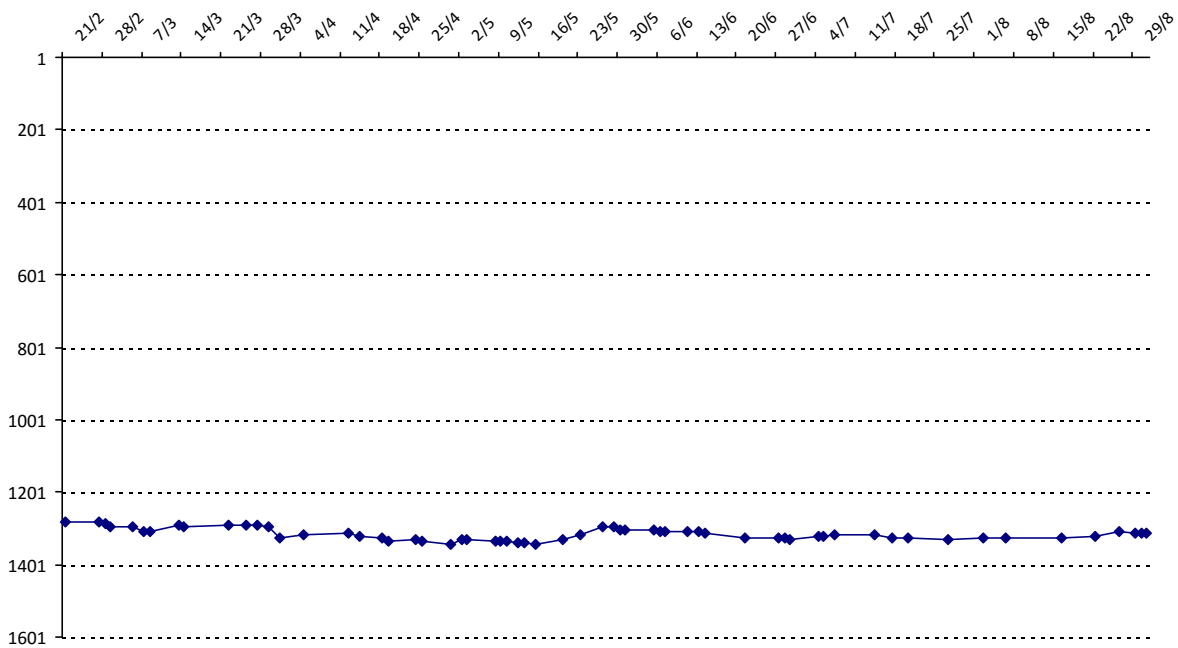

Evolution de votre classement international au cours de la saison passée

Vos points de sélection (PS) pour la saison de sélection écoulee : **0** points.

Vos PS pour les prochains Championnats du Monde : **0** points

Pour la saison 2015-2016, les barres d'accès sont : Joker (**2900**), série A (**2250**), série B (**1600**).
Votre cote au 31/08/2015 est de **1005** points, sauf réajustement, vous commencerez en série **C**.

Nous vous souhaitons une excellente saison **2015-2016** !