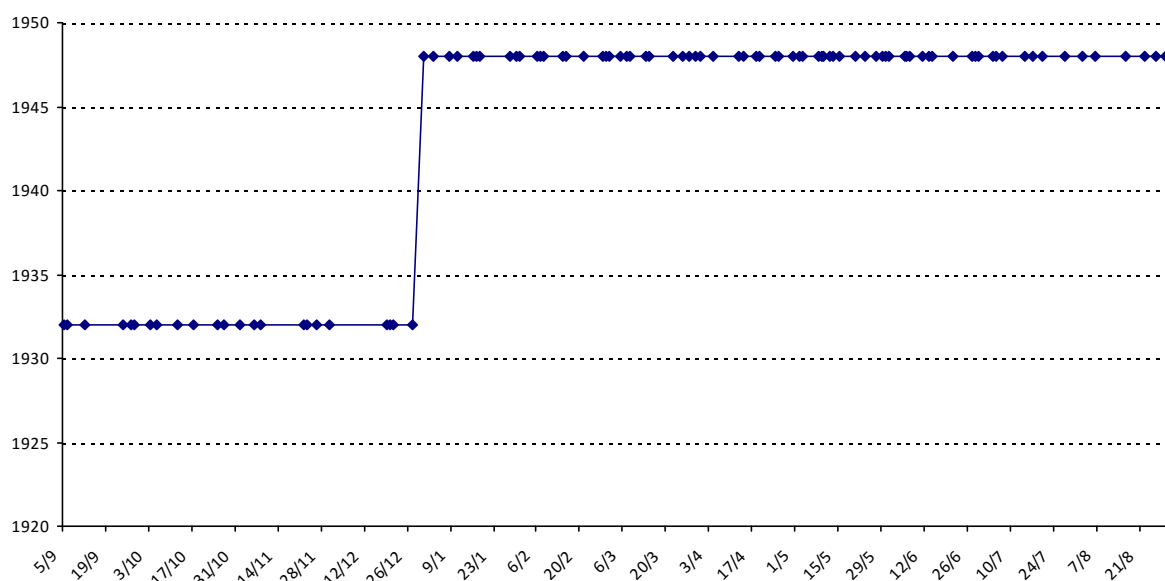

Montpellier, le 02/09/2015

Scrabble classique

ALBRECHT Guido

Licence : 1571128   Catégorie : D   Club : K21   Fédé : FR

Vous trouverez ci-dessous le récapitulatif de vos résultats lors des tournois de Scrabble classique joués du :

01/09/2014 au **31/08/2015**

Date	Tournoi	Série	Rang	Cote I.	Cote F.	Diff.	PS
31/12/2014	CLAP septembre-décembre 2014	B		1932	1948	+16	0

Votre meilleure cote de la saison : **1948**

Votre cote record : **1948** le 31/12/2014, CLAP septembre-décembre 2014

Evolution de votre cote au cours de la saison passée

Votre meilleure place dans un tournoi cette saison : **e**.

	International	National (FR)
Votre meilleur classement de la saison :	298e	201e
Votre classement record :	10e, le 30/06/2003	10e, le 30/06/2003
Votre classement au 31/08/2015 :	388e	255e