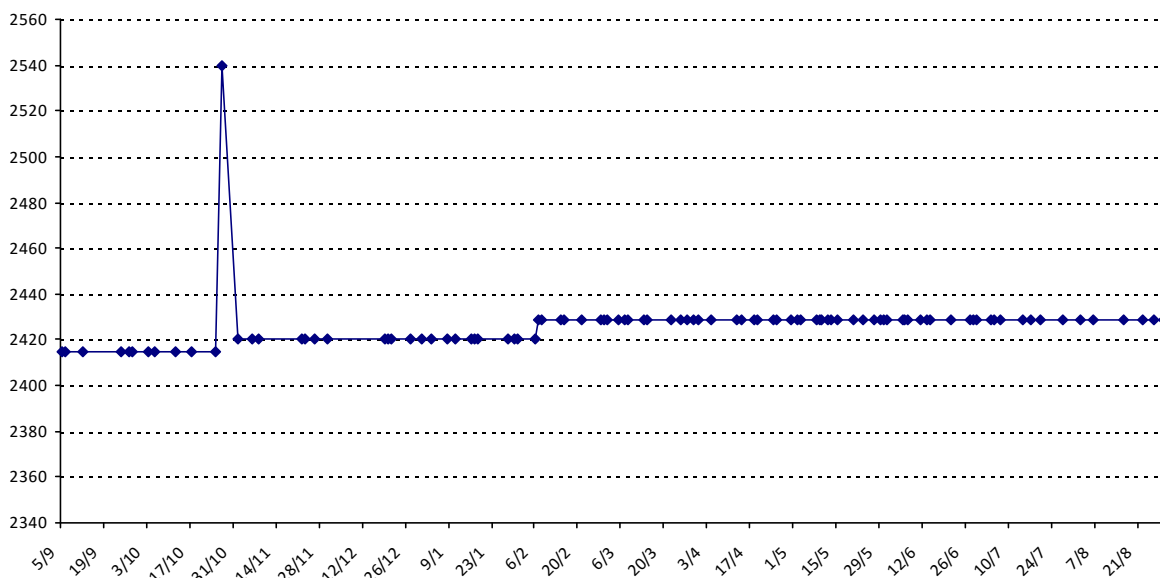

Montpellier, le 02/09/2015

Scrabble classique

LAURENT Jean-Claude

Licence : 2151838   Catégorie : S   Club : K19   Fédé : FR

Vous trouverez ci-dessous le récapitulatif de vos résultats lors des tournois de Scrabble classique joués du :

01/09/2014 au **31/08/2015**

Date	Tournoi	Série	Rang	Cote I.	Cote F.	Diff.	PS
27/10/2014	Open du Mont Revard (Aix-les-Bains)	A	13/30	2415	2540	+125	0
01/11/2014	Coupe du Lac du Bourget (Aix-les-Bains)	A	17/22	2540	2420	-120	0
07/02/2015	Open des Vosges	A	6/14	2420	2429	+9	0

Votre meilleure cote de la saison : **2540**

Votre cote record : **2845** le 11/02/2012, Open des Vosges (Golbey)

Evolution de votre cote au cours de la saison passée

Votre meilleure place dans un tournoi cette saison : **6e**.

Vous avez gagné **1** tournoi en tout.

Votre meilleur classement de la saison :	International 109e	National (FR) 80e
Votre classement record :	26e, le 11/02/2012	19e, le 11/02/2012
Votre classement au 31/08/2015 :	180e	122e