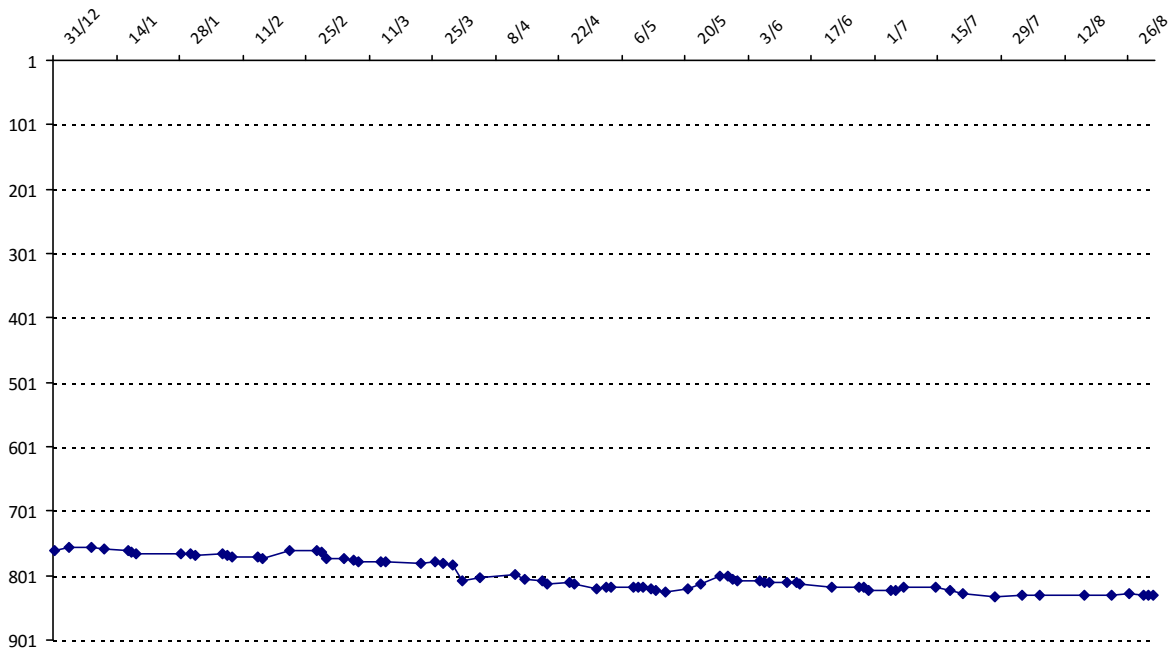

Evolution de votre classement international au cours de la saison passée

Vos points de sélection (PS) pour la saison de sélection écoulee : **0** points.

Vos PS pour les prochains Championnats du Monde : **0** points

Pour la saison 2015-2016, les barres d'accès sont : Joker (**2900**), série A (**2250**), série B (**1600**).
Votre cote au 31/08/2015 est de **1463** points, sauf réajustement, vous commencerez en série **C**.

Nous vous souhaitons une excellente saison **2015-2016** !