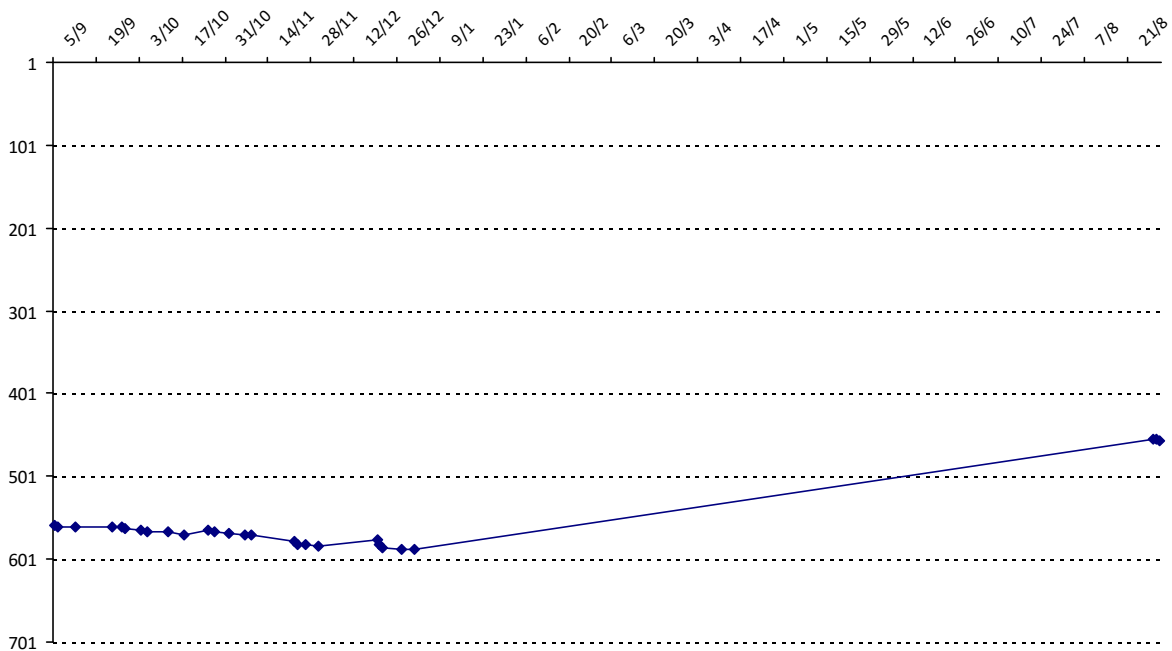

Evolution de votre classement international au cours de la saison passée

Vos points de sélection (PS) pour la saison de sélection écoulee : **0** points.

Vos PS pour les prochains Championnats du Monde : **0** points

Pour la saison 2015-2016, les barres d'accès sont : Joker (**2900**), série A (**2250**), série B (**1600**).
Votre cote au 31/08/2015 est de **1833** points, sauf réajustement, vous commencerez en série **B**.

Nous vous souhaitons une excellente saison **2015-2016** !