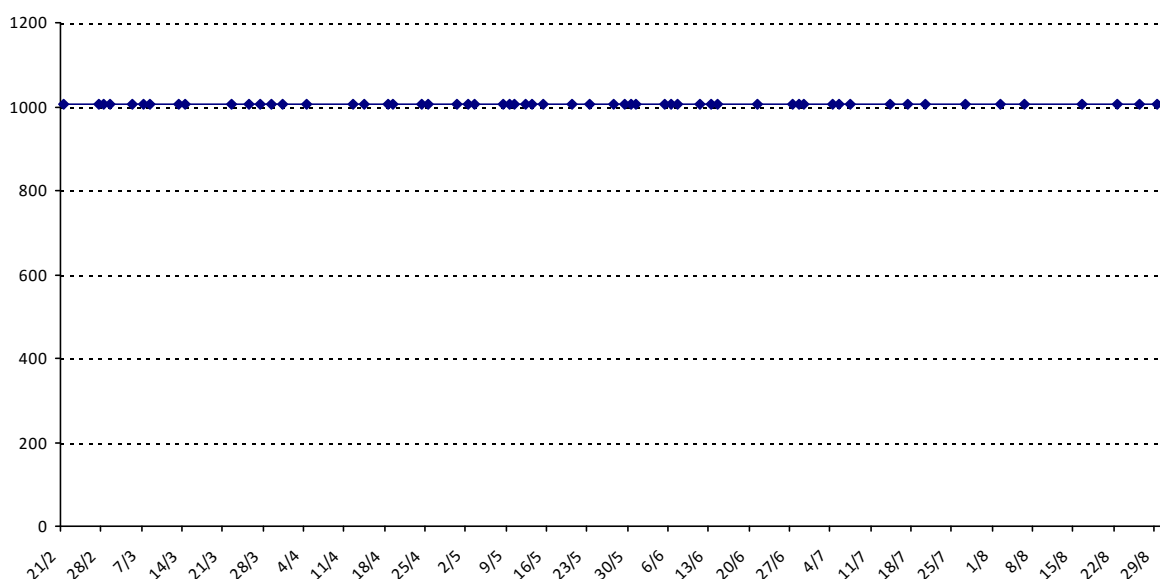

Montpellier, le 02/09/2015

Scrabble classique

PECORARO Renée

Licence : 1007681 Catégorie : V Club : K31 Fédé : FR

Vous trouverez ci-dessous le récapitulatif de vos résultats lors des tournois de Scrabble classique joués du :

01/09/2014 au **31/08/2015**

Date	Tournoi	Série	Rang	Cote I.	Cote F.	Diff.	PS
21/02/2015	Tournoi de Cattenom	C	16/20	1000	1005	+5	0

Votre meilleure cote de la saison : **1005**

Votre cote record : **1005** le 21/02/2015, Tournoi de Cattenom

Evolution de votre cote au cours de la saison passée

Votre meilleure place dans un tournoi cette saison : **16e**.

	International	National (FR)
Votre meilleur classement de la saison :	1282e	821e
Votre classement record :	1282e, le 27/02/2015	821e, le 21/02/2015
Votre classement au 31/08/2015 :	1316e	854e