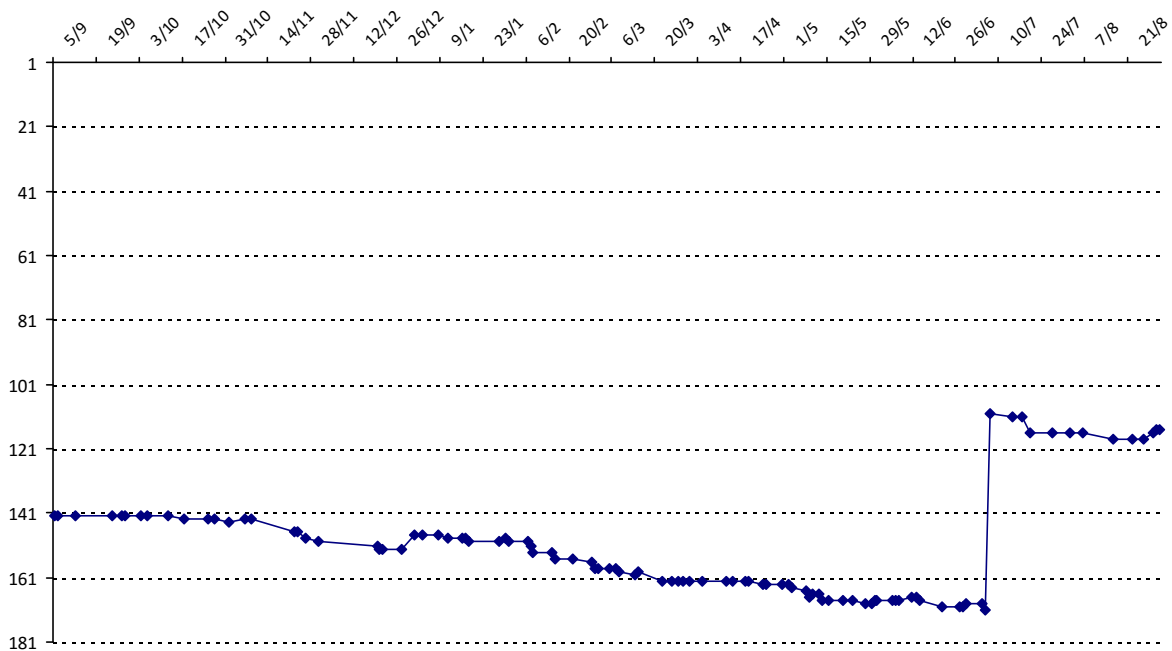

Evolution de votre classement international au cours de la saison passée

Vos points de sélection (PS) pour la saison de sélection écoulee : **1072** points.
(vous avez terminé **145e** au classement du *Joueur de l'année*).

Vos PS pour les prochains Championnats du Monde : **3374** points (vous êtes actuellement **48e**).

Pour la saison 2015-2016, les barres d'accès sont : Joker (**2900**), série A (**2250**), série B (**1600**).
Votre cote au 31/08/2015 est de **2743** points, sauf réajustement, vous commencerez en série **A**.

Nous vous souhaitons une excellente saison **2015-2016** !