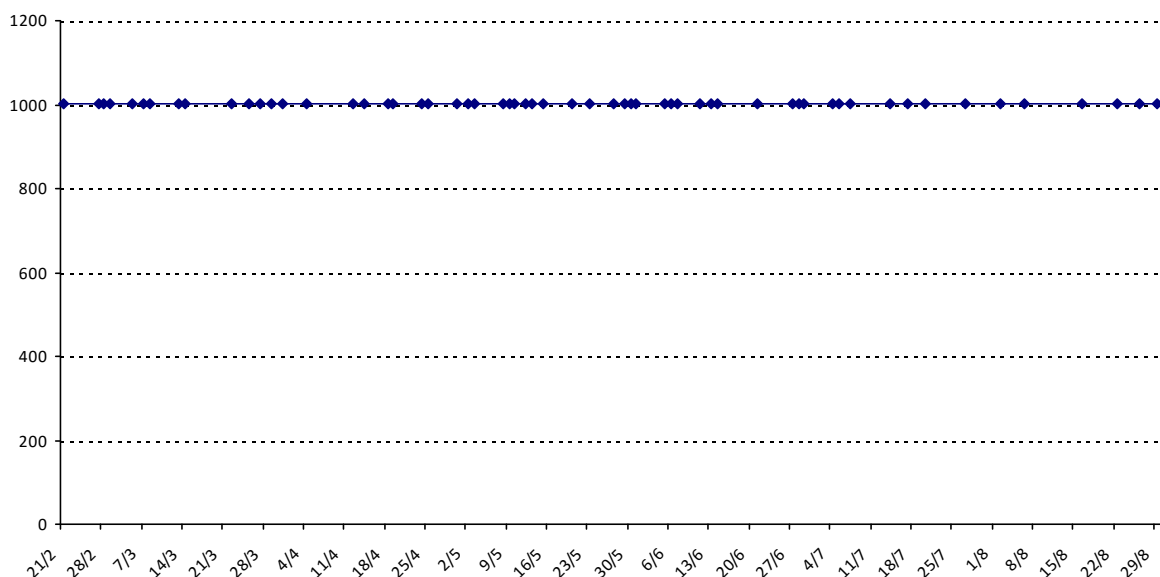

Montpellier, le 02/09/2015

Scrabble classique

FICHET Marie-Claire

Licence : 3209253   Catégorie : S   Club : K00   Fédé : FR

Vous trouverez ci-dessous le récapitulatif de vos résultats lors des tournois de Scrabble classique joués du :

01/09/2014 au **31/08/2015**

Date	Tournoi	Série	Rang	Cote I.	Cote F.	Diff.	PS
21/02/2015	Tournoi de Cattenom	C	20/20	1000	1001	+1	0

Votre meilleure cote de la saison : **1001**

Votre cote record : **1001** le 21/02/2015, Tournoi de Cattenom

Evolution de votre cote au cours de la saison passée

Votre meilleure place dans un tournoi cette saison : **20e.**

	International	National (FR)
Votre meilleur classement de la saison :	1345e	852e
Votre classement record :	1345e, le 27/02/2015	852e, le 21/02/2015
Votre classement au 31/08/2015 :	1373e	886e