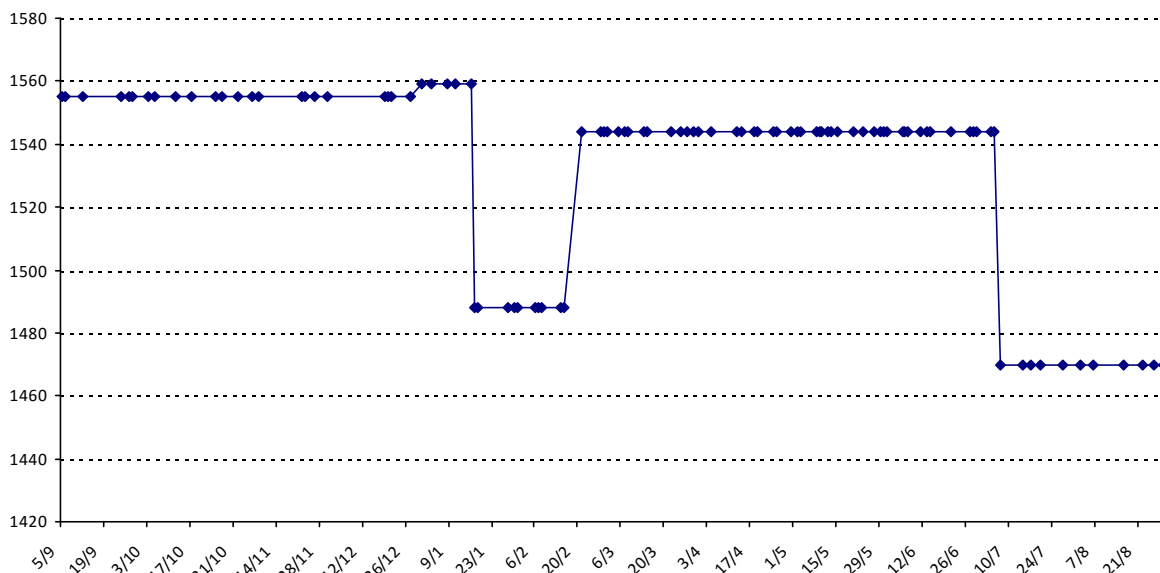

Montpellier, le 02/09/2015

Scrabble classique

HOUILLOON Gérard

Licence : 1184046 Catégorie : S Club : K09 Fédé : FR

Vous trouverez ci-dessous le récapitulatif de vos résultats lors des tournois de Scrabble classique joués du :

01/09/2014 au 31/08/2015

Date	Tournoi	Série	Rang	Cote I.	Cote F.	Diff.	PS
31/12/2014	CLAP septembre-décembre 2014	B		1555	1559	+4	0
17/01/2015	Tournoi de Nancy	B	24/26	1559	1488	-71	0
21/02/2015	Tournoi de Cattenom	C	10/20	1488	1544	+56	0
07/07/2015	Tournoi de La Bresse	C	38/38	1544	1470	-74	0

Votre meilleure cote de la saison : **1559**

Votre cote record : **1559** le 31/12/2014, CLAP septembre-décembre 2014

Evolution de votre cote au cours de la saison passée

Votre meilleure place dans un tournoi cette saison : **10e.**

Votre meilleur classement de la saison :

International

628e

National (FR)

418e

Votre classement record :

628e, le 30/08/2014

418e, le 30/08/2014

Votre classement au **31/08/2015** :

828e

560e