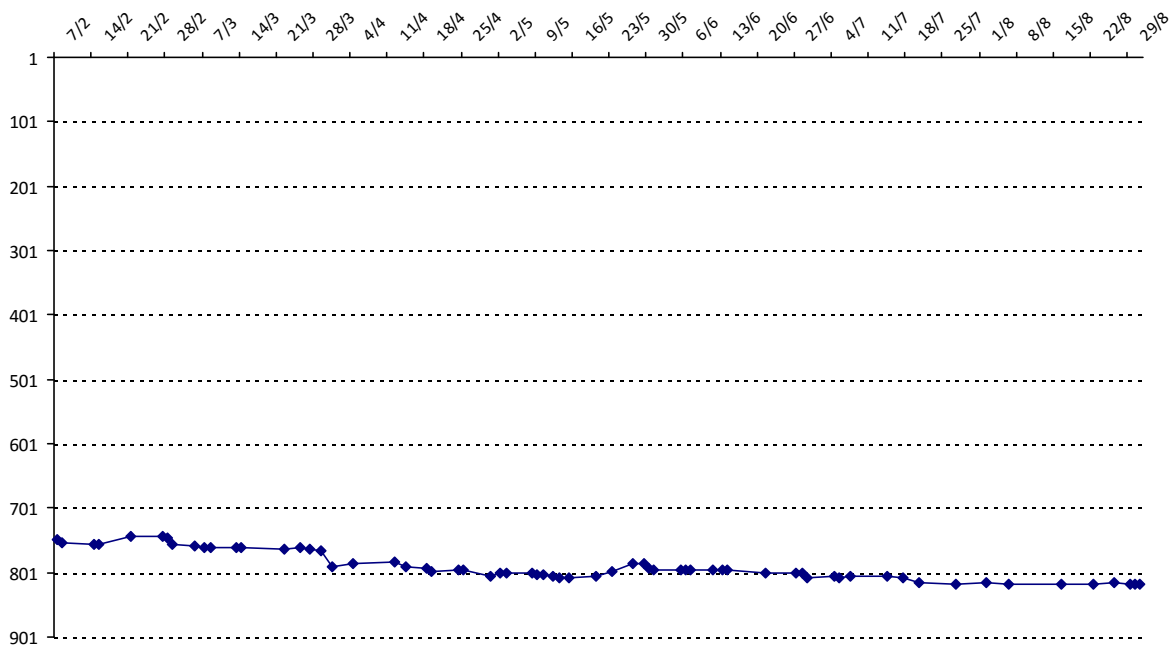

Evolution de votre classement international au cours de la saison passée

Vos points de sélection (PS) pour la saison de sélection écoulee : **0** points.

Vos PS pour les prochains Championnats du Monde : **0** points

Pour la saison 2015-2016, les barres d'accès sont : Joker (**2900**), série A (**2250**), série B (**1600**).
Votre cote au 31/08/2015 est de **1483** points, sauf réajustement, vous commencerez en série **C**.

Nous vous souhaitons une excellente saison **2015-2016** !