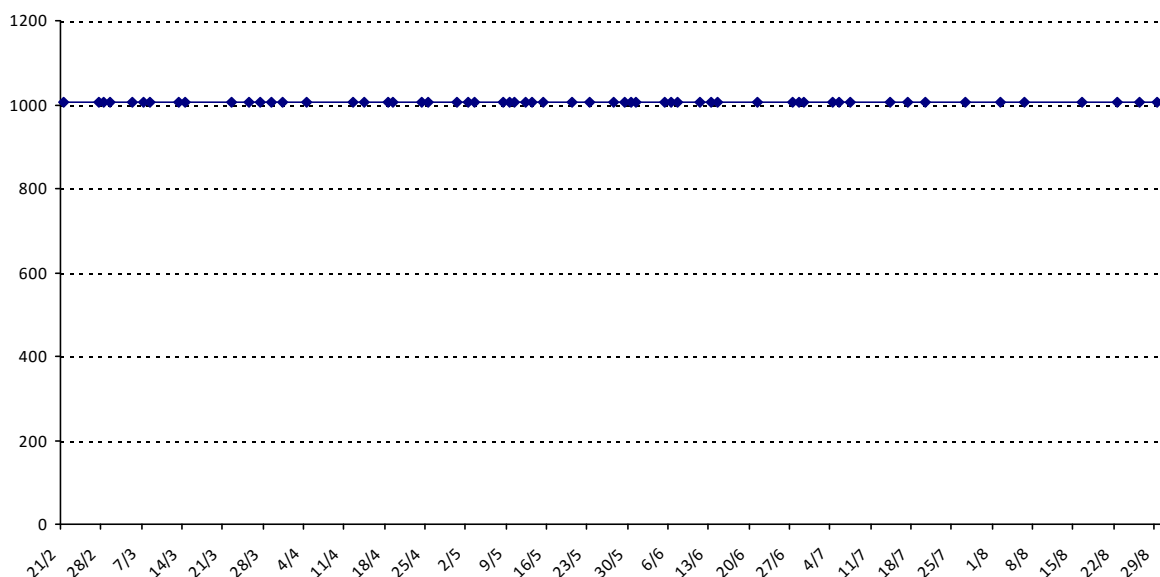

Montpellier, le 02/09/2015

Scrabble classique

BIWERSI Jacqueline

Licence : 1007637 Catégorie : V Club : K31 Fédé : FR

Vous trouverez ci-dessous le récapitulatif de vos résultats lors des tournois de Scrabble classique joués du :

01/09/2014 au **31/08/2015**

Date	Tournoi	Série	Rang	Cote I.	Cote F.	Diff.	PS
21/02/2015	Tournoi de Cattenom	C	14/20	1000	1007	+7	0

Votre meilleure cote de la saison : **1007**

Votre cote record : **1007** le 21/02/2015, Tournoi de Cattenom

Evolution de votre cote au cours de la saison passée

Votre meilleure place dans un tournoi cette saison : **14e**.

	International	National (FR)
Votre meilleur classement de la saison :	1263e	813e
Votre classement record :	1263e, le 27/02/2015	813e, le 21/02/2015
Votre classement au 31/08/2015 :	1302e	851e