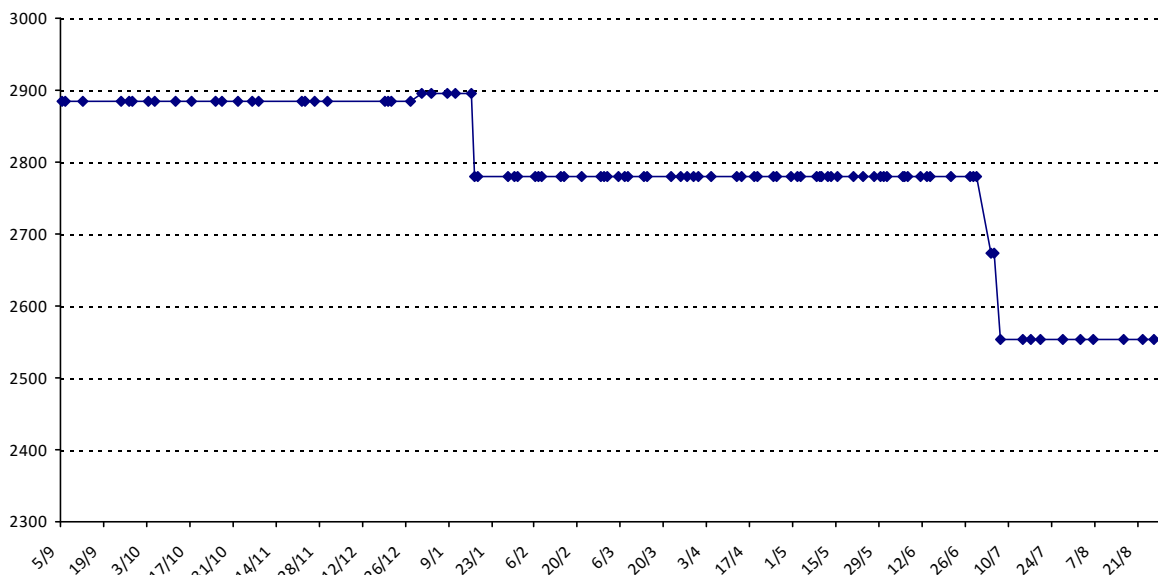

Montpellier, le 02/09/2015

Scrabble classique

MARCZAK Régis

Licence : 1160409 Catégorie : S Club : K06 Fédé : FR

Vous trouverez ci-dessous le récapitulatif de vos résultats lors des tournois de Scrabble classique joués du :

01/09/2014 au **31/08/2015**

Date	Tournoi	Série	Rang	Cote I.	Cote F.	Diff.	PS
31/12/2014	CLAP septembre-décembre 2014	J		2885	2895	+10	0
17/01/2015	Tournoi de Nancy	J	14/26	2895	2781	-114	0
04/07/2015	Masters Lorraine	A	8/8	2781	2674	-107	0
07/07/2015	Tournoi de La Bresse	A	23/38	2674	2554	-120	0

Votre meilleure cote de la saison : **2895**

Votre cote record : **2979** le 28/05/2014, Coupe des Sources (Vichy)

Evolution de votre cote au cours de la saison passée

Votre meilleure place dans un tournoi cette saison : **8e**.

International

National (FR)

Votre meilleur classement de la saison :

42e

34e

Votre classement record :

35e, le 19/07/2013

23e, le 19/07/2013

Votre classement au **31/08/2015** :

153e

105e