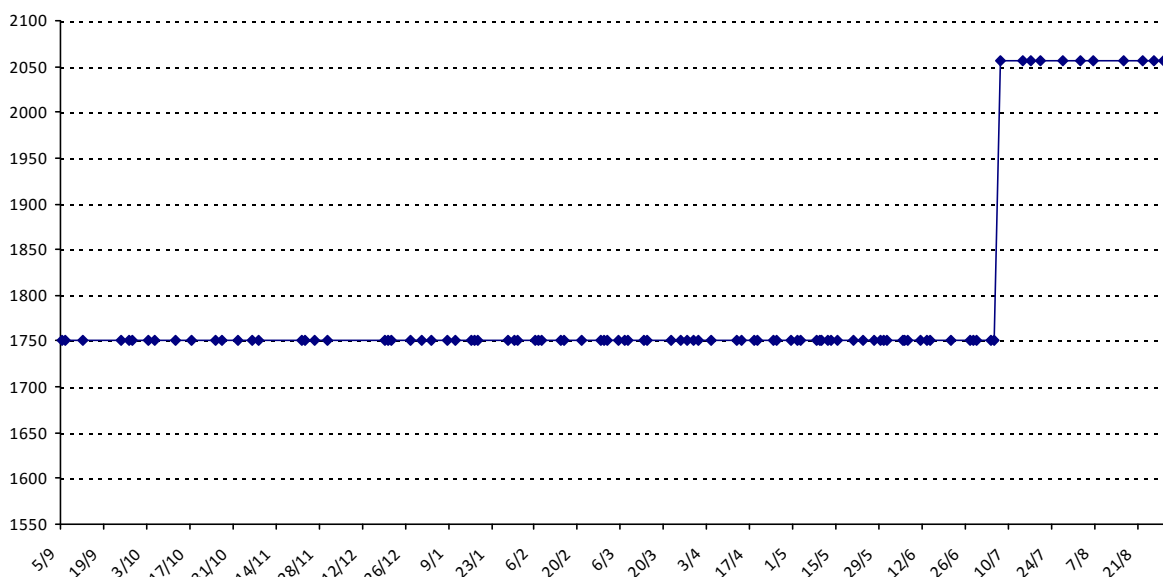

Montpellier, le 02/09/2015

Scrabble classique

LECLERC Raphaël

Licence : 2270827 Catégorie : S Club : K14 Fédé : FR

Vous trouverez ci-dessous le récapitulatif de vos résultats lors des tournois de Scrabble classique joués du :

01/09/2014 au **31/08/2015**

Date	Tournoi	Série	Rang	Cote I.	Cote F.	Diff.	PS
07/07/2015	Tournoi de La Bresse	B	5/38	1750	2056	+306	3241

Votre meilleure cote de la saison : **2056**

Votre cote record : **2056** le 07/07/2015, Tournoi de La Bresse

Evolution de votre cote au cours de la saison passée

Votre meilleure place dans un tournoi cette saison : **5e**.

	International	National (FR)
Votre meilleur classement de la saison :	327e	213e
Votre classement record :	324e, le 09/07/2013	213e, le 14/07/2015
Votre classement au 31/08/2015 :	338e	220e