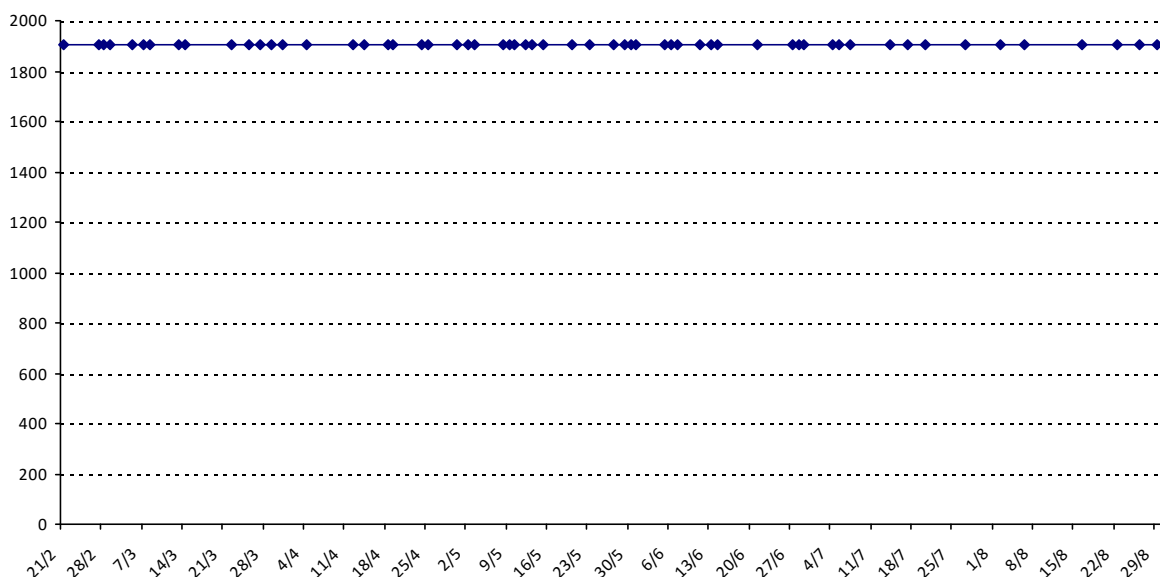

Montpellier, le 02/09/2015

Scrabble classique

CAPOCHICHI Thomas

Licence : 2024602 Catégorie : V Club : K08 Fédé : FR

Vous trouverez ci-dessous le récapitulatif de vos résultats lors des tournois de Scrabble classique joués du :
01/09/2014 au 31/08/2015

Date	Tournoi	Série	Rang	Cote I.	Cote F.	Diff.	PS
21/02/2015	Tournoi de Cattenom	B	8/20	1650	1903	+253	0

Votre meilleure cote de la saison : **1903**

Votre cote record : **1903** le 21/02/2015, Tournoi de Cattenom

Evolution de votre cote au cours de la saison passée

Votre meilleure place dans un tournoi cette saison : **8e**.

	International	National (FR)
Votre meilleur classement de la saison :	348e	235e
Votre classement record :	348e, le 28/02/2015	235e, le 28/02/2015
Votre classement au 31/08/2015 :	414e	270e