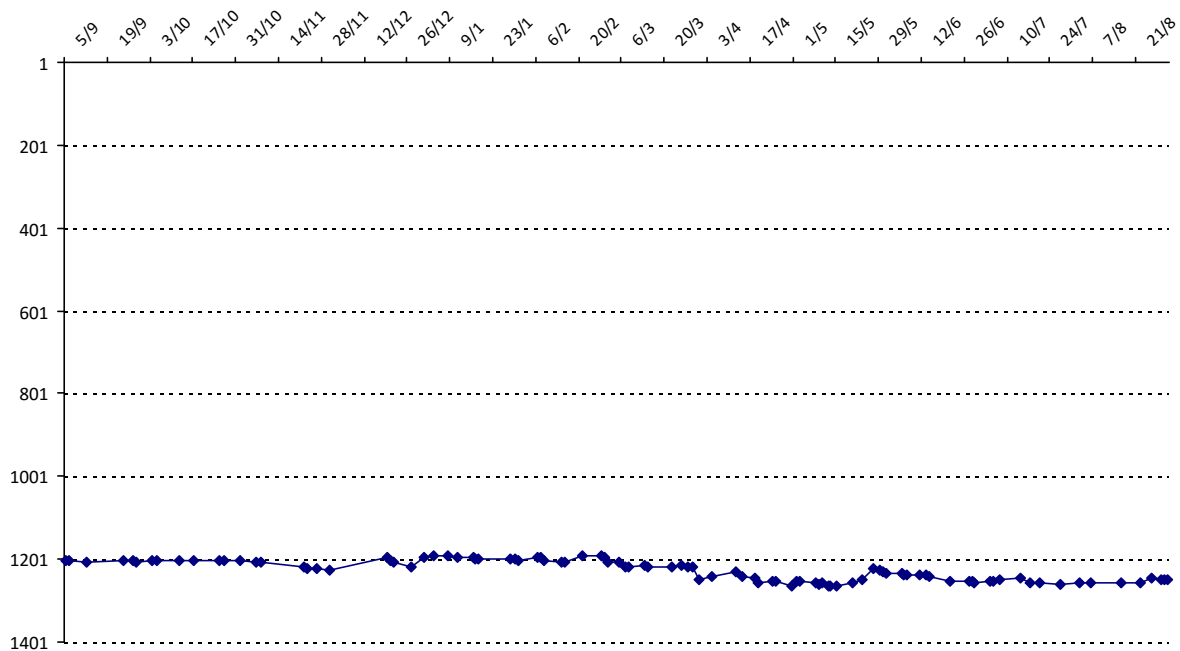

Evolution de votre classement international au cours de la saison passée

Vos points de sélection (PS) pour la saison de sélection écoulee : **0** points.

Vos PS pour les prochains Championnats du Monde : **0** points

Pour la saison 2015-2016, les barres d'accès sont : Joker (**2900**), série A (**2250**), série B (**1600**).
Votre cote au 31/08/2015 est de **1033** points, sauf réajustement, vous commencerez en série **C**.

Nous vous souhaitons une excellente saison **2015-2016** !