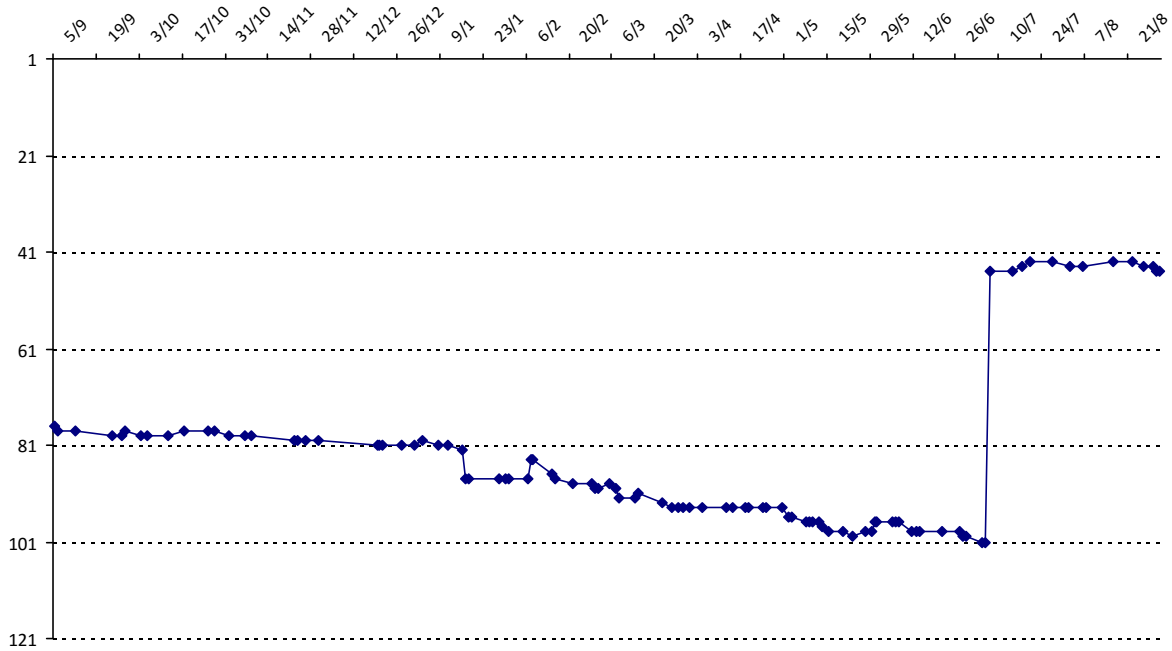

International	National (FR)
Votre meilleur classement de la saison :	29e	23e
Votre classement record :	29e, le 23/03/2014	23e, le 23/03/2014
Votre classement au 31/08/2015 :	45e	33e

Evolution de votre classement international au cours de la saison passée

Vos points de sélection (PS) pour la saison de sélection écoulee : **1323** points.
(vous avez terminé **131e** au classement du *Joueur de l'année*).

Vos PS pour les prochains Championnats du Monde : **4457** points (vous êtes actuellement **32e**).

Pour la saison 2015-2016, les barres d'accès sont : Joker (**2900**), série A (**2250**), série B (**1600**).
Votre cote au 31/08/2015 est de **3155** points, sauf réajustement, vous commencerez en série **Joker**.

Nous vous souhaitons une excellente saison **2015-2016** !