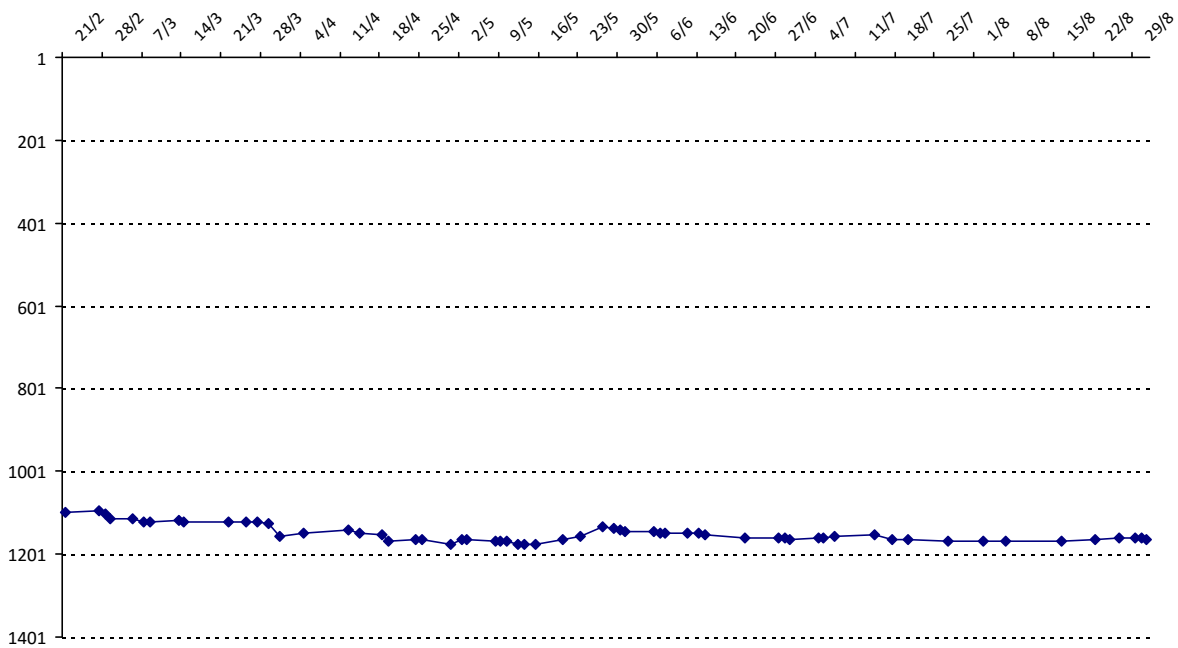

Evolution de votre classement international au cours de la saison passée

Vos points de sélection (PS) pour la saison de sélection écoulee : **0** points.

Vos PS pour les prochains Championnats du Monde : **0** points

Pour la saison 2015-2016, les barres d'accès sont : Joker (**2900**), série A (**2250**), série B (**1600**).
Votre cote au 31/08/2015 est de **1174** points, sauf réajustement, vous commencerez en série **C**.

Nous vous souhaitons une excellente saison **2015-2016** !