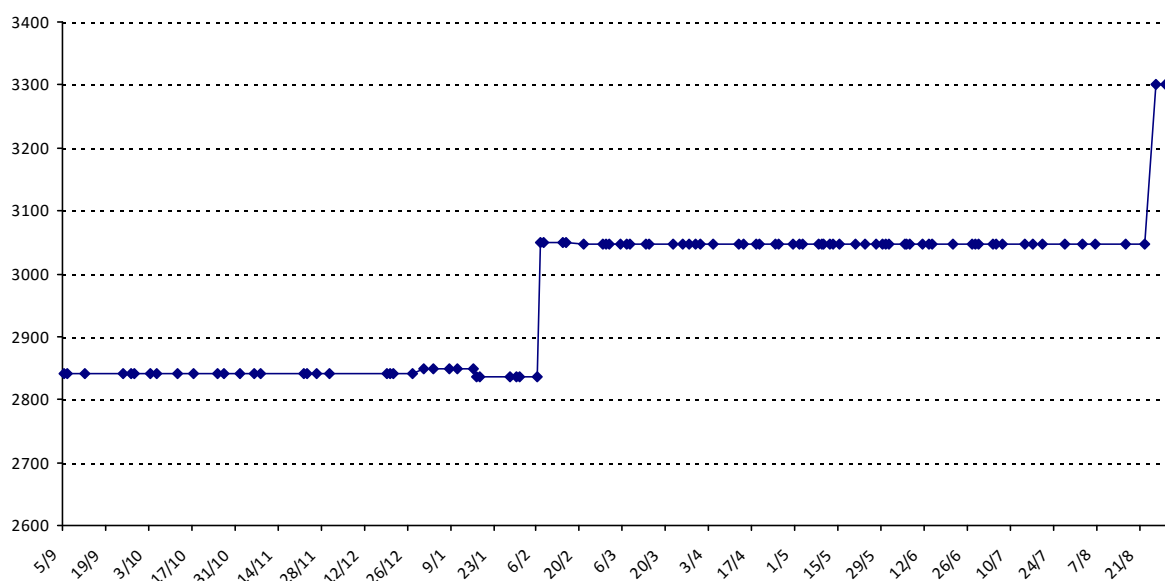

Votre meilleure cote de la saison : **3302**Votre cote record : **3302** le 26/08/2015, Festival du Touquet

Evolution de votre cote au cours de la saison passée

Votre meilleure place dans un tournoi cette saison : **1e**. Vous avez gagné **2** tournois cette année.Vous avez gagné **3** tournois en tout.