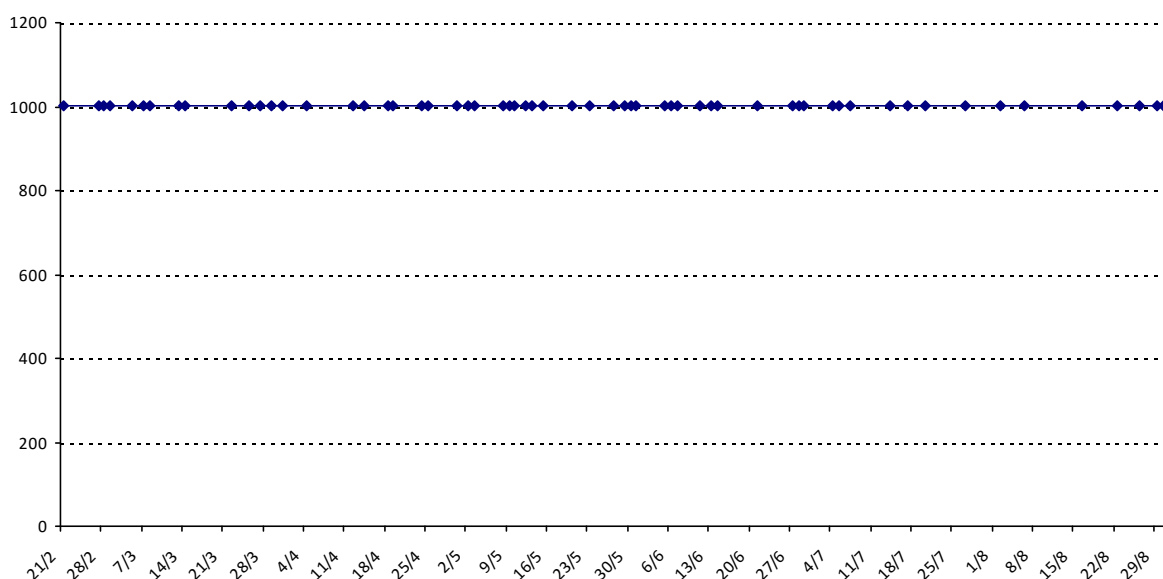

Montpellier, le 02/09/2015

Scrabble classique

THIRY Anne-Marie

Licence : 1007659 Catégorie : D Club : K31 Fédé : FR

Vous trouverez ci-dessous le récapitulatif de vos résultats lors des tournois de Scrabble classique joués du :

01/09/2014 au 31/08/2015

Date	Tournoi	Série	Rang	Cote I.	Cote F.	Diff.	PS
21/02/2015	Tournoi de Cattenom	C	18/20	1000	1003	+3	0

Votre meilleure cote de la saison : **1003**

Votre cote record : **1003** le 21/02/2015, Tournoi de Cattenom

Evolution de votre cote au cours de la saison passée

Votre meilleure place dans un tournoi cette saison : **18e**.

	International	National (FR)
Votre meilleur classement de la saison :	1308e	832e
Votre classement record :	1308e, le 27/02/2015	832e, le 21/02/2015
Votre classement au 31/08/2015 :	1337e	866e