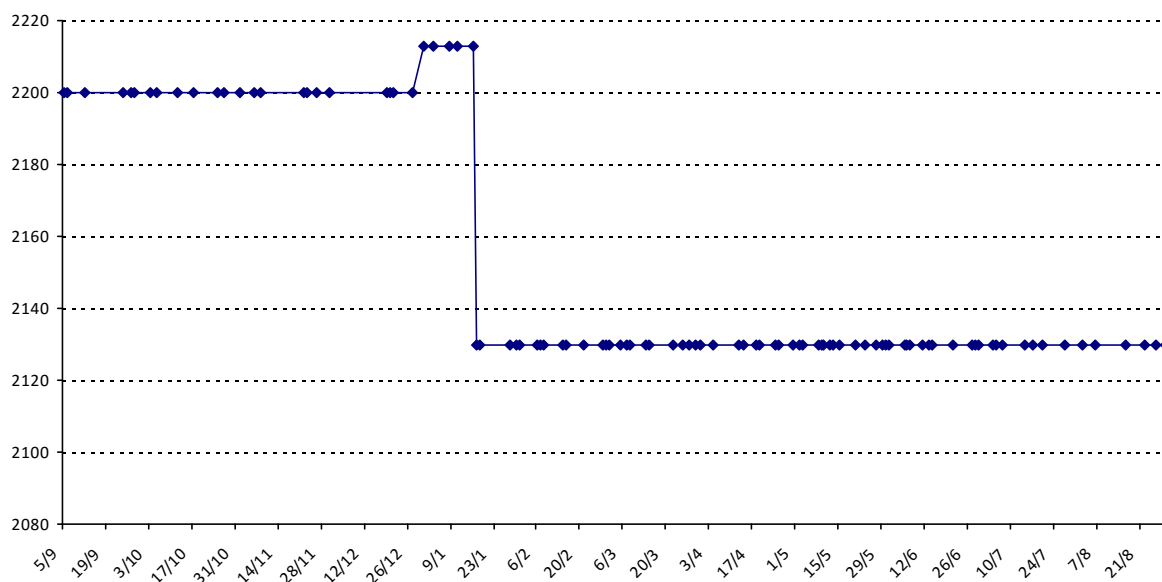

Montpellier, le 02/09/2015

Scrabble classique

KEYSER Jean-Michel

Licence : 1167942   Catégorie : S   Club : K06   Fédé : FR

Vous trouverez ci-dessous le récapitulatif de vos résultats lors des tournois de Scrabble classique joués du :

01/09/2014 au **31/08/2015**

Date	Tournoi	Série	Rang	Cote I.	Cote F.	Diff.	PS
31/12/2014	CLAP septembre-décembre 2014	A		2200	2213	+13	0
17/01/2015	Tournoi de Nancy	A	18/26	2213	2130	-83	0

Votre meilleure cote de la saison : **2213**

Votre cote record : **2269** le 08/02/2014, Open des Vosges

Evolution de votre cote au cours de la saison passée

Votre meilleure place dans un tournoi cette saison : **18e**.

Votre meilleur classement de la saison :

International

147e

National (FR)

107e

Votre classement record :

147e, le 25/01/2014

107e, le 01/02/2014

Votre classement au **31/08/2015** :

292e

192e