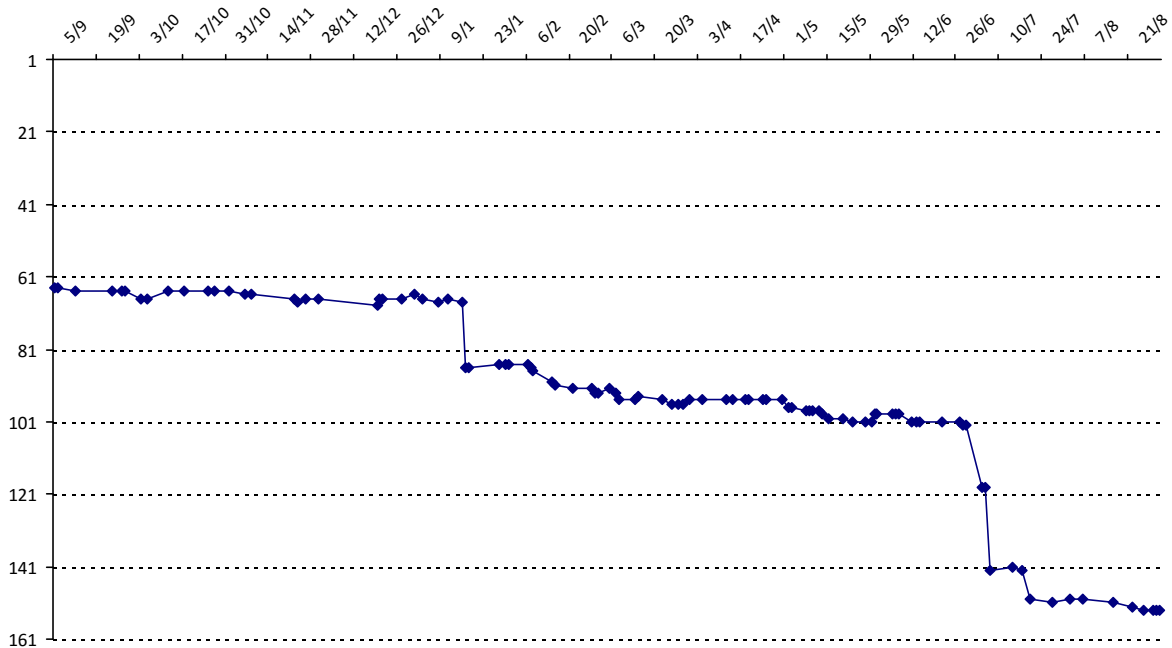

Evolution de votre classement international au cours de la saison passée

Vos points de sélection (PS) pour la saison de sélection écoulee : **4023** points.
(vous avez terminé **62e** au classement du *Joueur de l'année*).

Vos PS pour les prochains Championnats du Monde : **0** points

Pour la saison 2015-2016, les barres d'accès sont : Joker (**2900**), série A (**2250**), série B (**1600**).
Votre cote au 31/08/2015 est de **2554** points, sauf réajustement, vous commencerez en série **A**.

Nous vous souhaitons une excellente saison **2015-2016** !