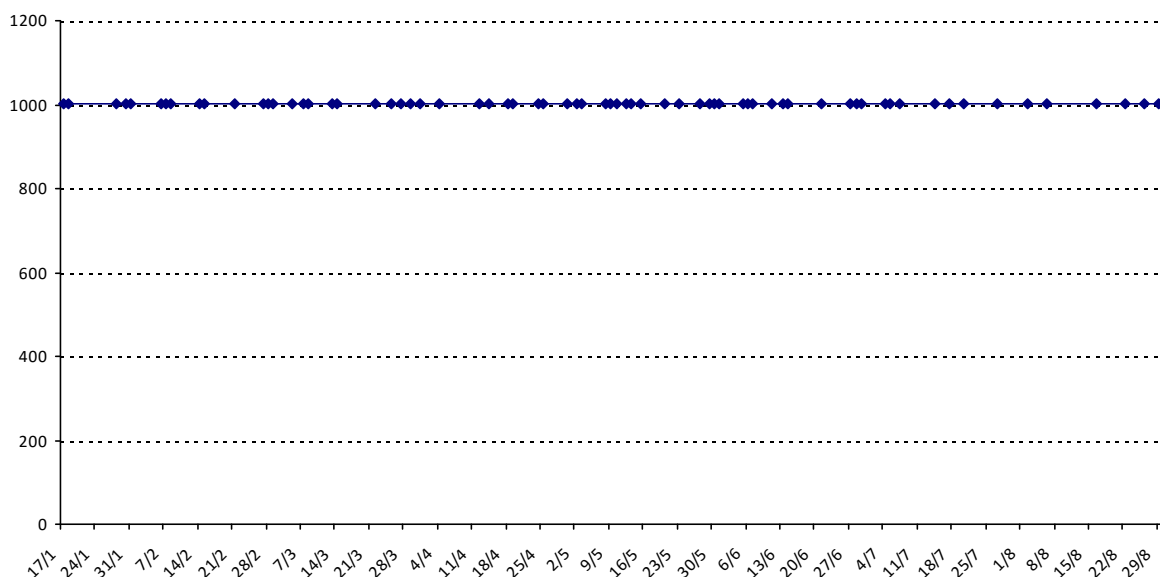

Montpellier, le 02/09/2015

Scrabble classique

PYTHON Nicolas

Licence : 3209196 Catégorie : S Club : K00 Fédé : FR

Vous trouverez ci-dessous le récapitulatif de vos résultats lors des tournois de Scrabble classique joués du :

01/09/2014 au **31/08/2015**

Date	Tournoi	Série	Rang	Cote I.	Cote F.	Diff.	PS
17/01/2015	Tournoi de Nancy	C	26/26	1000	1001	+1	0

Votre meilleure cote de la saison : **1001**

Votre cote record : **1001** le 17/01/2015, Tournoi de Nancy

Evolution de votre cote au cours de la saison passée

Votre meilleure place dans un tournoi cette saison : **26e**.

	International	National (FR)
Votre meilleur classement de la saison :	1342e	844e
Votre classement record :	1342e, le 06/02/2015	844e, le 06/02/2015
Votre classement au 31/08/2015 :	1373e	886e