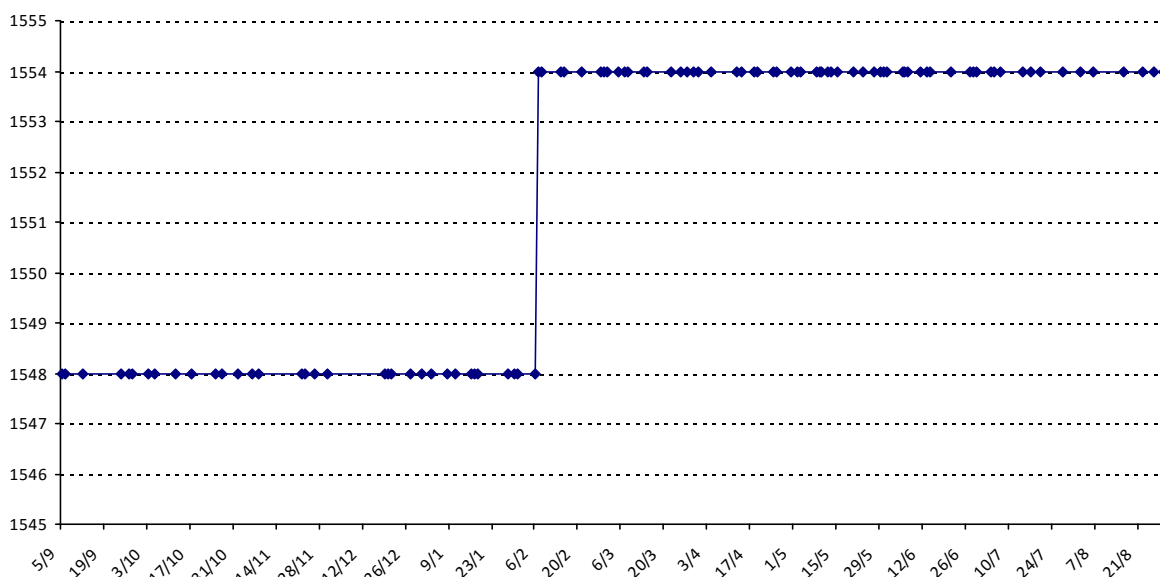

Montpellier, le 02/09/2015

Scrabble classique

LORIETTE Chantal

Licence : 1011447 Catégorie : S Club : K46 Fédé : FR

Vous trouverez ci-dessous le récapitulatif de vos résultats lors des tournois de Scrabble classique joués du :
01/09/2014 au **31/08/2015**

Date	Tournoi	Série	Rang	Cote I.	Cote F.	Diff.	PS
07/02/2015	Open des Vosges	C	9/14	1548	1554	+6	0

Votre meilleure cote de la saison : **1554**

Votre cote record : **1554** le 07/02/2015, Open des Vosges

Evolution de votre cote au cours de la saison passée

Votre meilleure place dans un tournoi cette saison : **9e**.

	International	National (FR)
Votre meilleur classement de la saison :	605e	391e
Votre classement record :	605e, le 08/02/2014	391e, le 08/02/2014
Votre classement au 31/08/2015 :	742e	500e