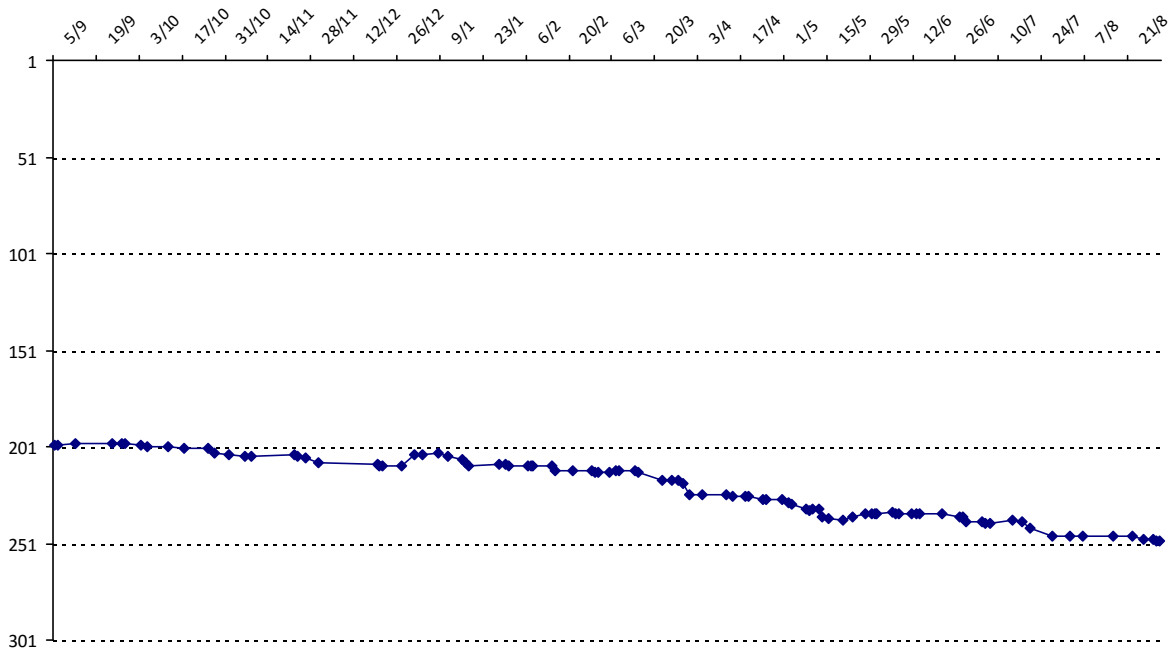

Evolution de votre classement international au cours de la saison passée

Vos points de sélection (PS) pour la saison de sélection écoulee : **0** points.

Vos PS pour les prochains Championnats du Monde : **0** points

Pour la saison 2015-2016, les barres d'accès sont : Joker (**2900**), série A (**2250**), série B (**1600**).
Votre cote au 31/08/2015 est de **2215** points, sauf réajustement, vous commencerez en série **B**.

Nous vous souhaitons une excellente saison **2015-2016** !