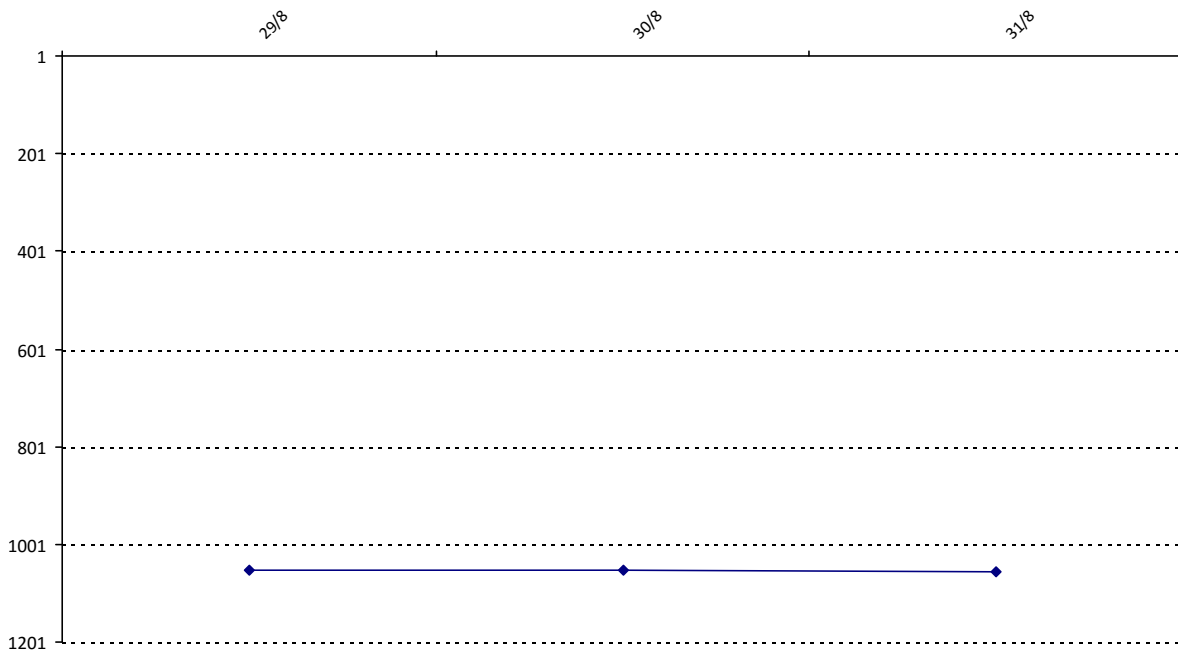

Evolution de votre classement international au cours de la saison passée

Vos points de sélection (PS) pour la saison de sélection écoulee : **0** points.

Vos PS pour les prochains Championnats du Monde : **0** points

Pour la saison 2015-2016, les barres d'accès sont : Joker (**2900**), série A (**2250**), série B (**1600**).
Votre cote au 31/08/2015 est de **1253** points, sauf réajustement, vous commencerez en série **C**.

Nous vous souhaitons une excellente saison **2015-2016** !