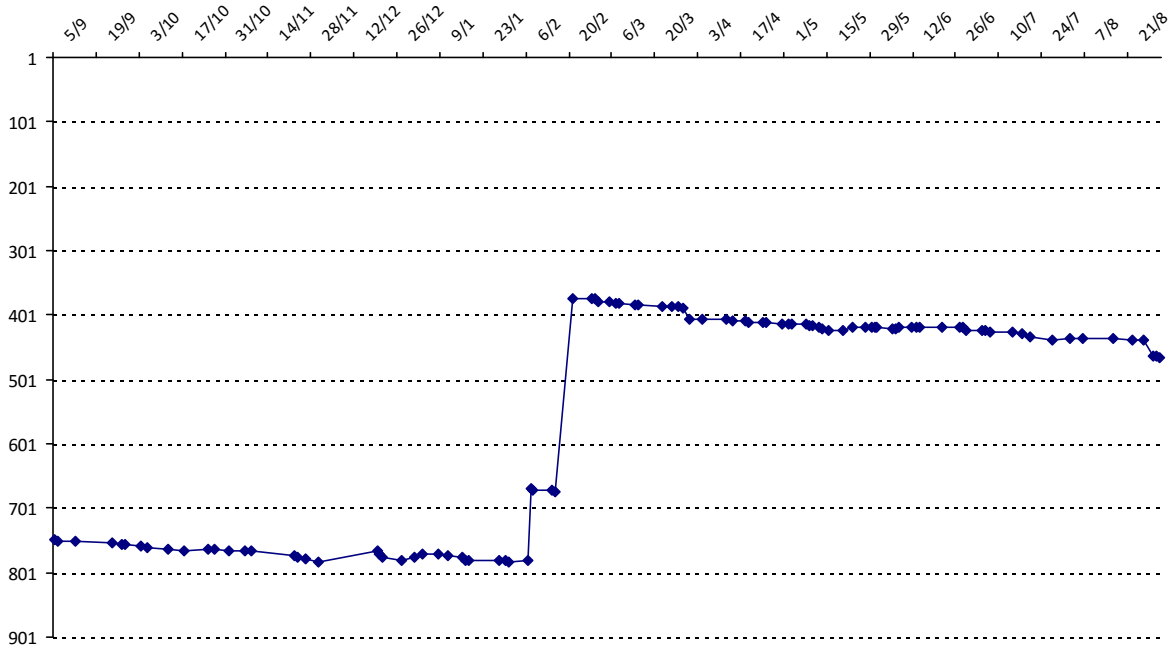

Evolution de votre classement international au cours de la saison passée

Vos points de sélection (PS) pour la saison de sélection écoulee : **3500** points.
(vous avez terminé **70e** au classement du *Joueur de l'année*).

Vos PS pour les prochains Championnats du Monde : **0** points

Pour la saison 2015-2016, les barres d'accès sont : Joker (**2900**), série A (**2250**), série B (**1600**).
Votre cote au 31/08/2015 est de **1822** points, sauf réajustement, vous commencerez en série **B**.

Nous vous souhaitons une excellente saison **2015-2016** !