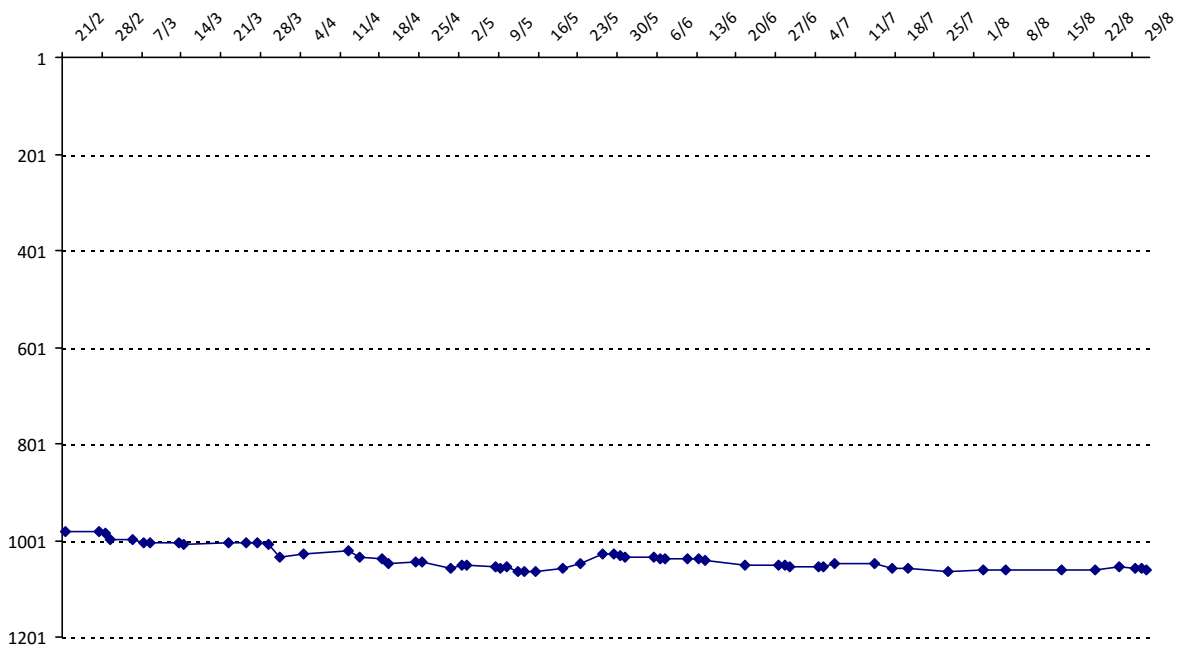

Evolution de votre classement international au cours de la saison passée

Vos points de sélection (PS) pour la saison de sélection écoulee : **0** points.

Vos PS pour les prochains Championnats du Monde : **0** points

Pour la saison 2015-2016, les barres d'accès sont : Joker (**2900**), série A (**2250**), série B (**1600**).
Votre cote au 31/08/2015 est de **1252** points, sauf réajustement, vous commencerez en série **C**.

Nous vous souhaitons une excellente saison **2015-2016** !