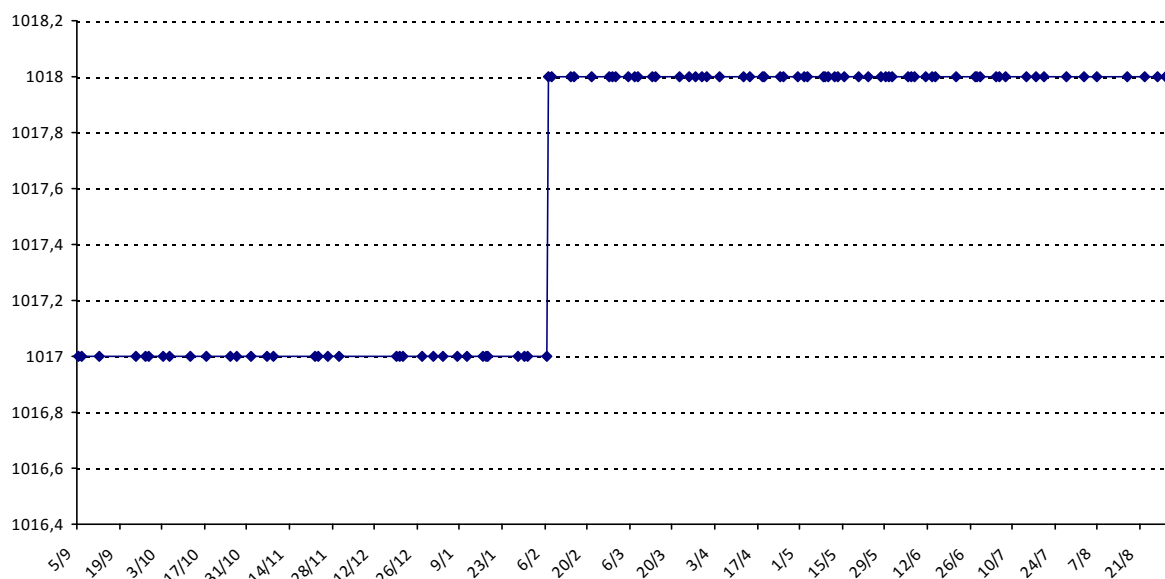

Montpellier, le 02/09/2015

Scrabble classique

POUILLY Annie

Licence : 1099287 Catégorie : V Club : K40 Fédé : FR

Vous trouverez ci-dessous le récapitulatif de vos résultats lors des tournois de Scrabble classique joués du :

01/09/2014 au **31/08/2015**

Date	Tournoi	Série	Rang	Cote I.	Cote F.	Diff.	PS
07/02/2015	Open des Vosges	C	14/14	1017	1018	+1	0

Votre meilleure cote de la saison : **1018**

Votre cote record : **1018** le 07/02/2015, Open des Vosges

Evolution de votre cote au cours de la saison passée

Votre meilleure place dans un tournoi cette saison : **14e**.

	International	National (FR)
Votre meilleur classement de la saison :	1186e	742e
Votre classement record :	1186e, le 02/08/2014	742e, le 31/12/2013
Votre classement au 31/08/2015 :	1269e	841e