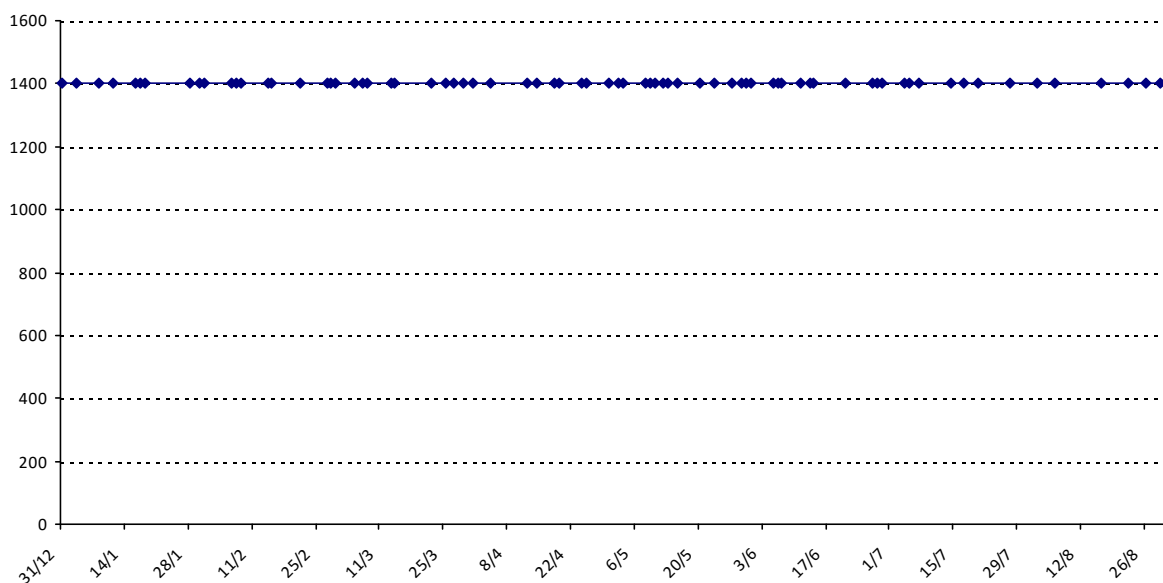

Montpellier, le 02/09/2015

Scrabble classique

STENGEL Michel

Licence : 2375358 Catégorie : D Club : K06 Fédé : FR

Vous trouverez ci-dessous le récapitulatif de vos résultats lors des tournois de Scrabble classique joués du :
01/09/2014 au **31/08/2015**

Date	Tournoi	Série	Rang	Cote I.	Cote F.	Diff.	PS
31/12/2014	CLAP septembre-décembre 2014	C		1384	1401	+17	0

Votre meilleure cote de la saison : **1401**

Votre cote record : **1401** le 31/12/2014, CLAP septembre-décembre 2014

Evolution de votre cote au cours de la saison passée

Votre meilleure place dans un tournoi cette saison : **e.**

	International	National (FR)
Votre meilleur classement de la saison :	823e	558e
Votre classement record :	441e, le 19/07/2008	369e, le 19/07/2008
Votre classement au 31/08/2015 :	904e	624e