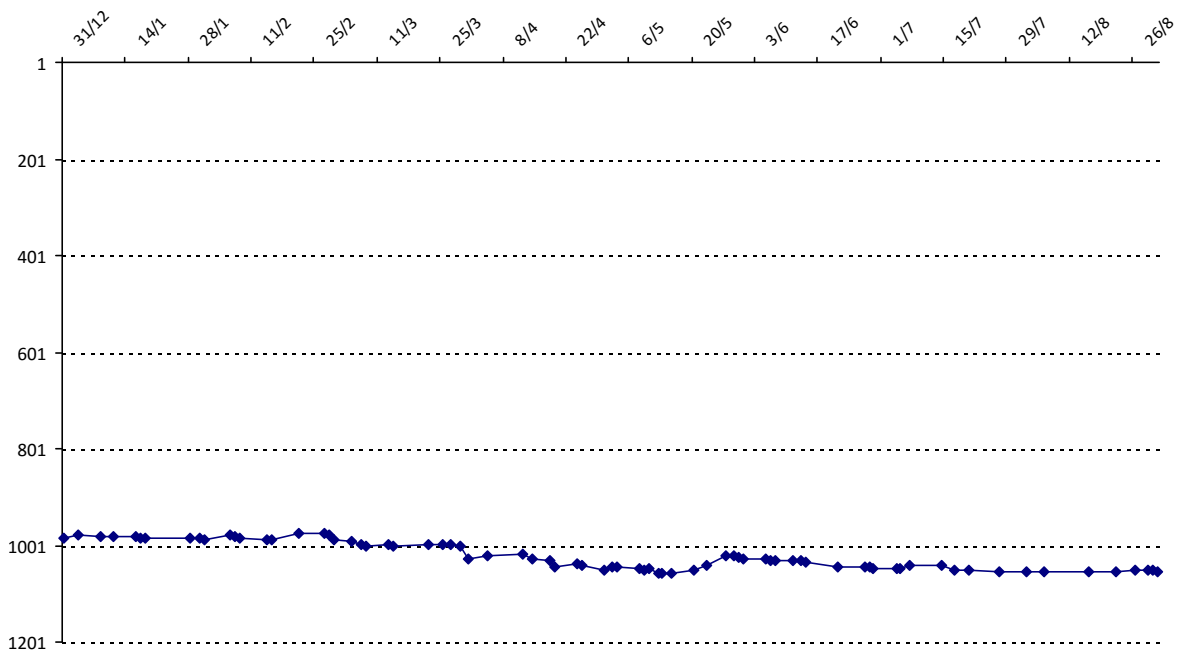

Evolution de votre cote au cours de la saison passée

Votre meilleure place dans un tournoi cette saison : **25e**.

Votre meilleur classement de la saison :	975e	658e
Votre classement record :	975e, le 27/02/2015	658e, le 21/02/2015
Votre classement au 31/08/2015 :	1054e	716e