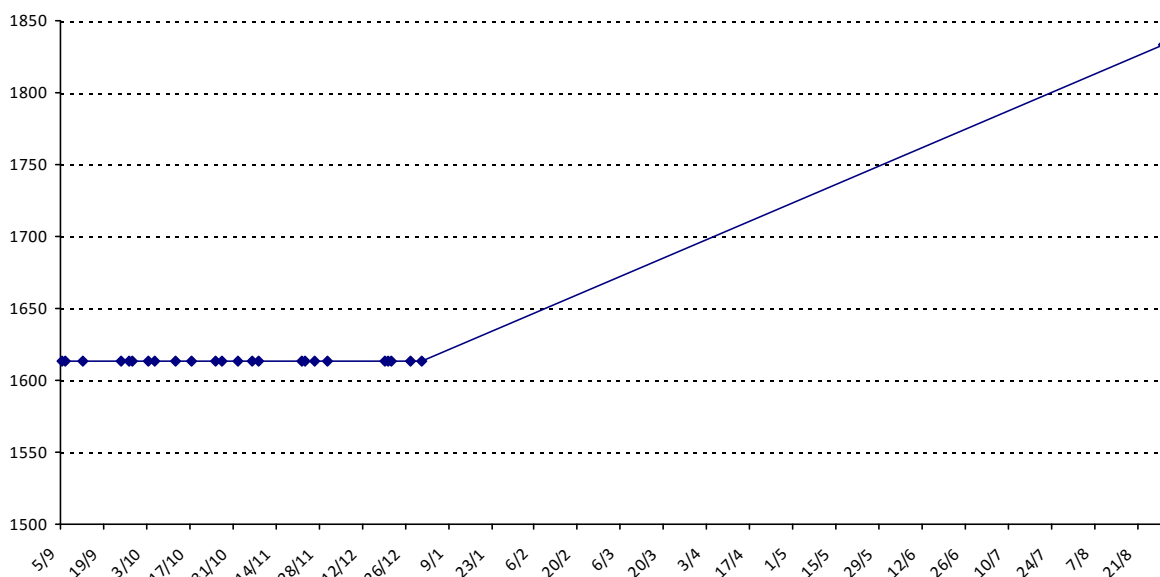

Montpellier, le 02/09/2015

Scrabble classique

MAUFFREY Olivier

Licence : 2208297 Catégorie : S Club : K21 Fédé : FR

Vous trouverez ci-dessous le récapitulatif de vos résultats lors des tournois de Scrabble classique joués du :

01/09/2014 au 31/08/2015

Date	Tournoi	Série	Rang	Cote I.	Cote F.	Diff.	PS
29/08/2015	Tournoi de Théding	B	5/10	1613	1833	+220	0

Votre meilleure cote de la saison : **1833**

Votre cote record : **1833** le 29/08/2015, Tournoi de Théding

Evolution de votre cote au cours de la saison passée

Votre meilleure place dans un tournoi cette saison : **5e**.

	International	National (FR)
Votre meilleur classement de la saison :	456e	301e
Votre classement record :	444e, le 01/02/2013	301e, le 29/08/2015
Votre classement au 31/08/2015 :	458e	303e