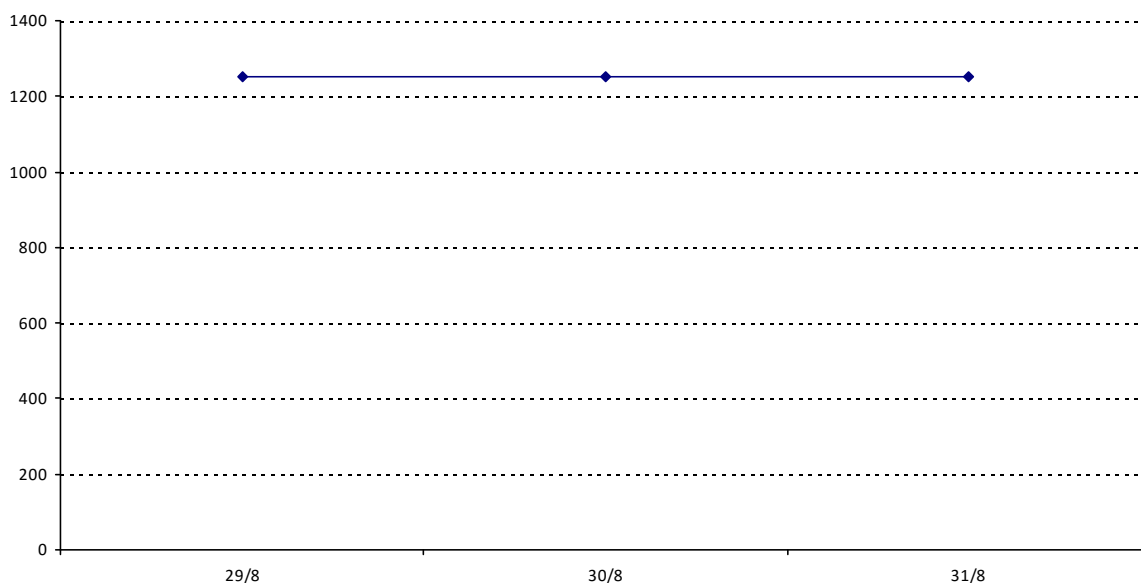

Montpellier, le 02/09/2015

Scrabble classique

DEMPT-COGOINI Laurence

Licence : 1005970   Catégorie : S   Club : K13   Fédé : FR

Vous trouverez ci-dessous le récapitulatif de vos résultats lors des tournois de Scrabble classique joués du :

01/09/2014 au **31/08/2015**

Date	Tournoi	Série	Rang	Cote I.	Cote F.	Diff.	PS
29/08/2015	Tournoi de Théding	C	8/10	1250	1253	+3	0

Votre meilleure cote de la saison : **1253**

Votre cote record : **1253** le 29/08/2015, Tournoi de Théding

Evolution de votre cote au cours de la saison passée

Votre meilleure place dans un tournoi cette saison : **8e**.

	International	National (FR)
Votre meilleur classement de la saison :	1054e	716e
Votre classement record :	1054e, le 29/08/2015	716e, le 29/08/2015
Votre classement au 31/08/2015 :	1056e	718e