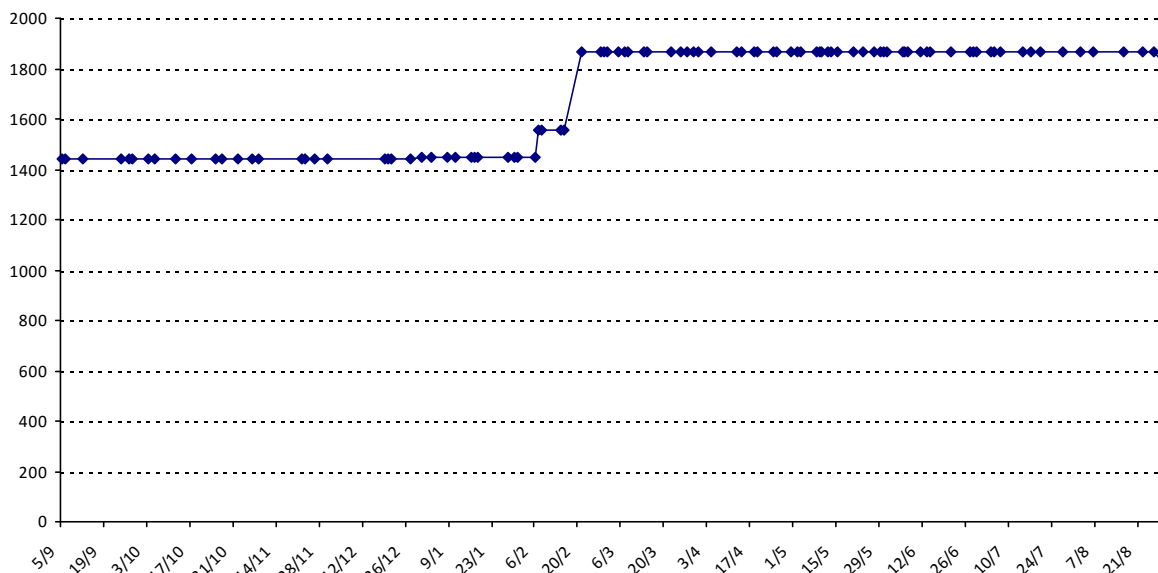

Montpellier, le 02/09/2015

Scrabble classique

WEISSE Didier

Licence : 1120988 Catégorie : S Club : K07 Fédé : FR

Vous trouverez ci-dessous le récapitulatif de vos résultats lors des tournois de Scrabble classique joués du :
01/09/2014 au 31/08/2015

Date	Tournoi	Série	Rang	Cote I.	Cote F.	Diff.	PS
31/12/2014	CLAP septembre-décembre 2014	C		1439	1447	+8	0
07/02/2015	Open des Vosges	C	8/14	1447	1556	+109	0
21/02/2015	Tournoi de Cattenom	B	1/20	1556	1866	+310	3500
29/08/2015	Tournoi de Thédning	B	7/10	1866	1822	-44	0

Votre meilleure cote de la saison : **1866**

Votre cote record : **1866** le 29/08/2015, Tournoi de Thédning

Evolution de votre cote au cours de la saison passée

Votre meilleure place dans un tournoi cette saison : **1e**. Vous avez gagné **1** tournoi cette année.

Vous avez gagné **1** tournoi en tout.

International

National (FR)

Votre meilleur classement de la saison :

375e

254e

Votre classement record :

375e, le 21/02/2015

254e, le 21/02/2015

Votre classement au 31/08/2015 :

466e

310e