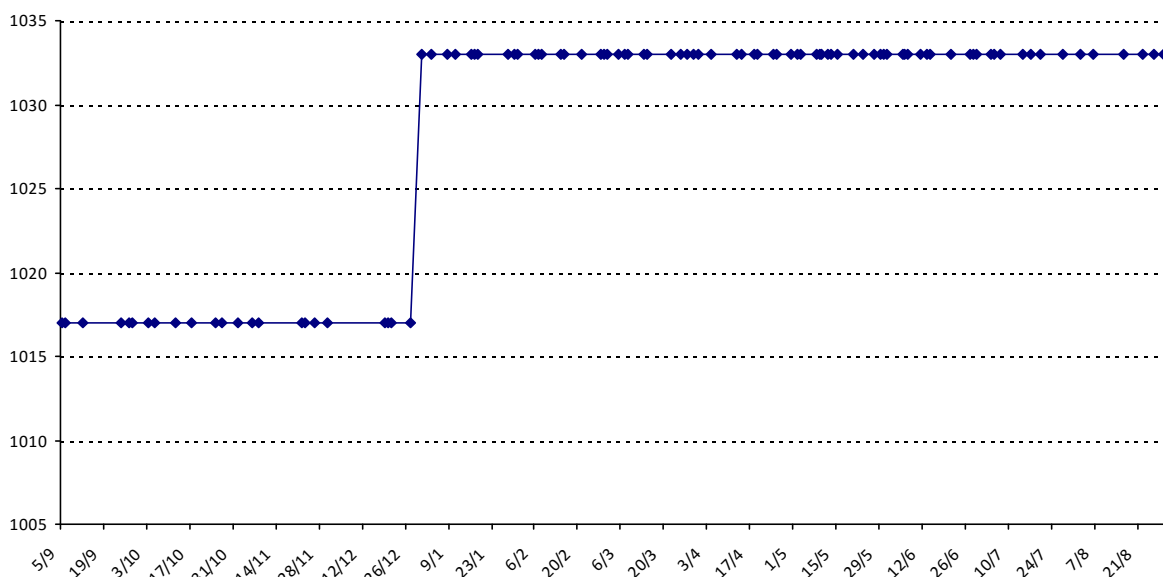

Montpellier, le 02/09/2015

Scrabble classique

SPANG Cédric

Licence : 1139037 Catégorie : S Club : K21 Fédé : FR

Vous trouverez ci-dessous le récapitulatif de vos résultats lors des tournois de Scrabble classique joués du :

01/09/2014 au **31/08/2015**

Date	Tournoi	Série	Rang	Cote I.	Cote F.	Diff.	PS
31/12/2014	CLAP septembre-décembre 2014	C		1017	1033	+16	0

Votre meilleure cote de la saison : **1033**

Votre cote record : **1033** le 31/12/2014, CLAP septembre-décembre 2014

Evolution de votre cote au cours de la saison passée

Votre meilleure place dans un tournoi cette saison : e.

	International	National (FR)
Votre meilleur classement de la saison :	1186e	742e
Votre classement record :	1186e, le 02/08/2014	742e, le 31/12/2013
Votre classement au 31/08/2015 :	1251e	835e