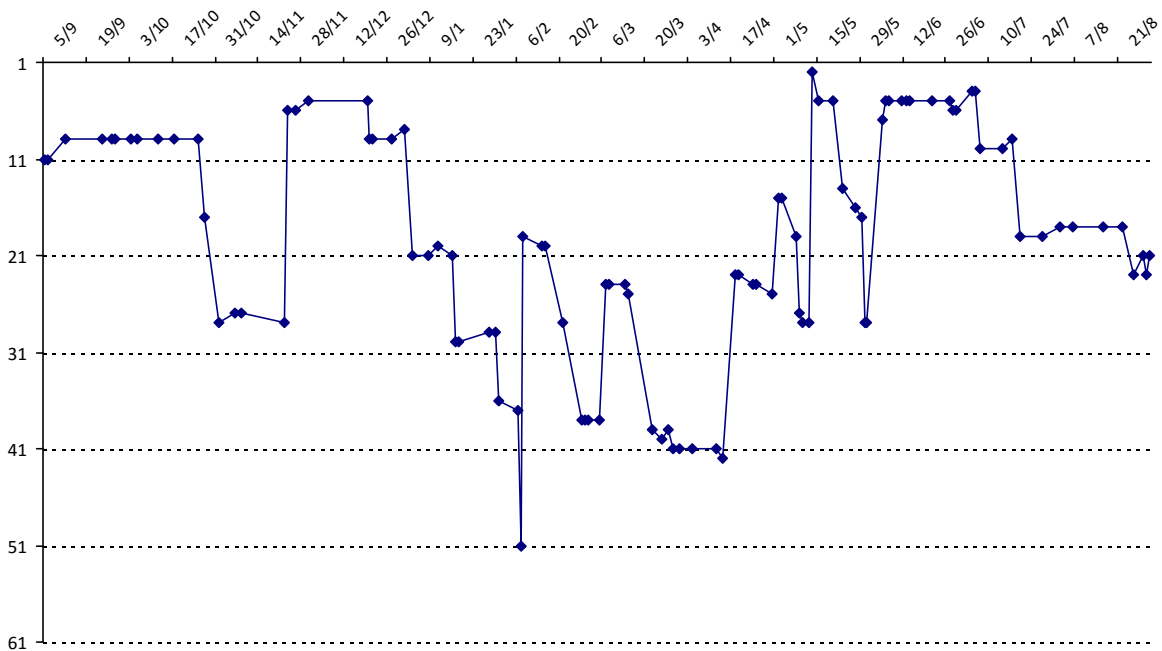

Evolution de votre classement international au cours de la saison passée

Vos points de sélection (PS) pour la saison de sélection écoulee : **25835** points.
(vous avez terminé **0e** au classement du *Joueur de l'année*).

Vos PS pour les prochains Championnats du Monde : **22107** points (vous êtes actuellement **0e**).

Pour la saison 2015-2016, les barres d'accès sont : Joker (**2900**), série A (**2250**), série B (**1600**).
Votre cote au 31/08/2015 est de **3308** points, sauf réajustement, vous commencerez en série **Joker**.

Nous vous souhaitons une excellente saison **2015-2016** !