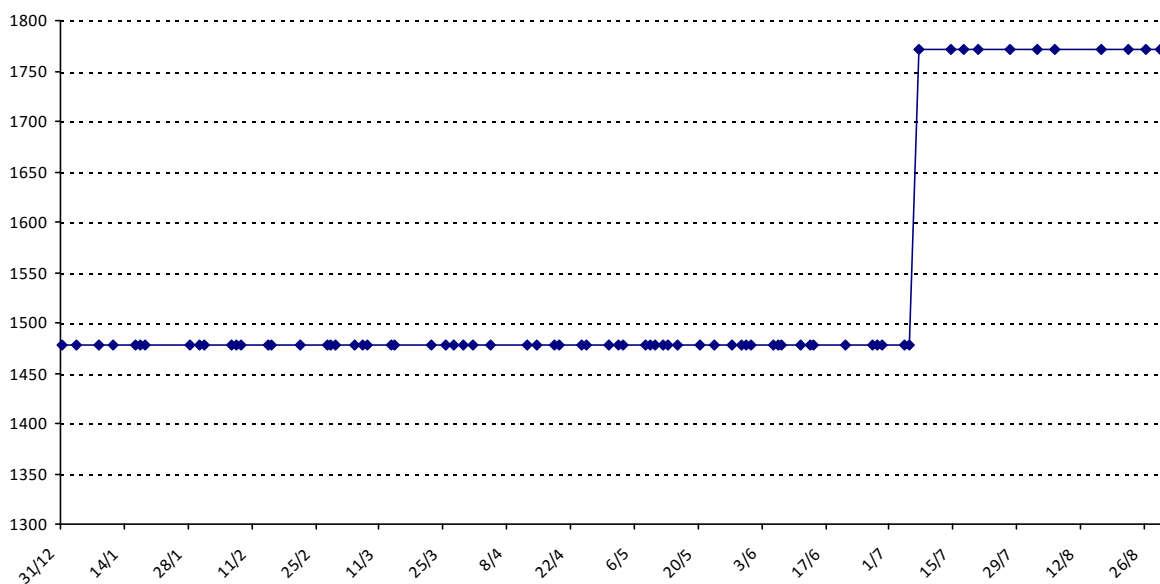

Date	Tournoi	Série	Rang	Cote I.	Cote F.	Diff.	PS
31/12/2014	CLAP septembre-décembre 2014	C		1453	1478	+25	0
07/07/2015	Tournoi de La Bresse	C	17/38	1478	1772	+294	0

Votre meilleure cote de la saison : **1772**Votre cote record : **1772** le 07/07/2015, Tournoi de La Bresse