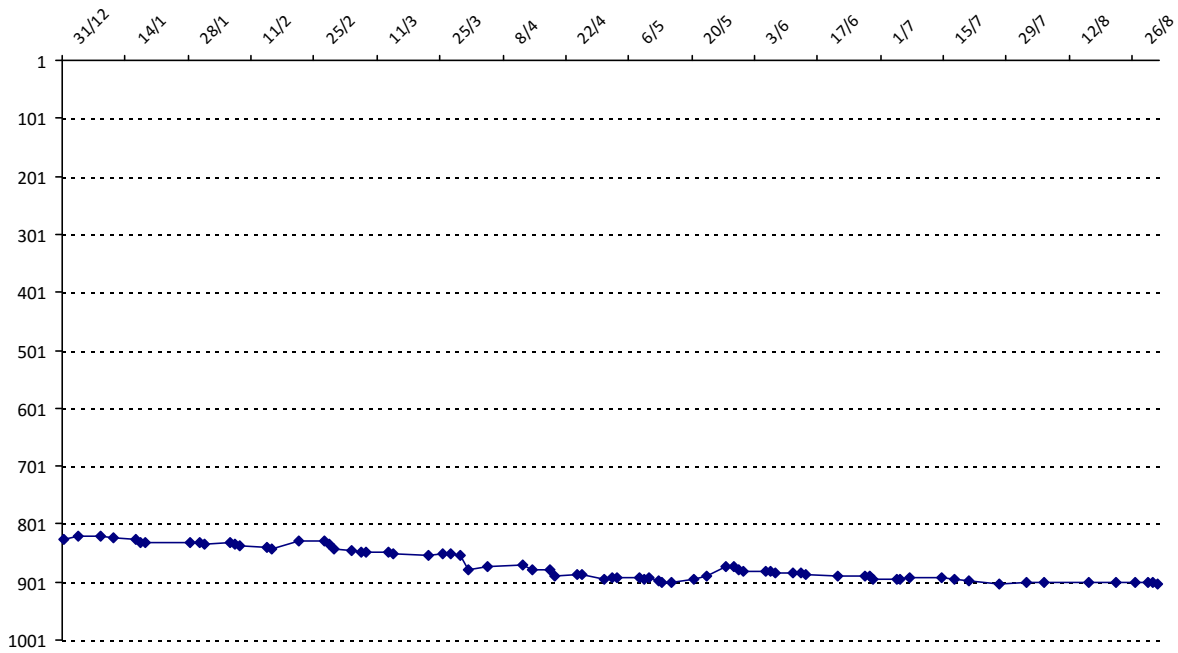

Evolution de votre classement international au cours de la saison passée

Vos points de sélection (PS) pour la saison de sélection écoulee : **0** points.

Vos PS pour les prochains Championnats du Monde : **0** points

Pour la saison 2015-2016, les barres d'accès sont : Joker (**2900**), série A (**2250**), série B (**1600**).
Votre cote au 31/08/2015 est de **1401** points, sauf réajustement, vous commencerez en série **C**.

Nous vous souhaitons une excellente saison **2015-2016** !