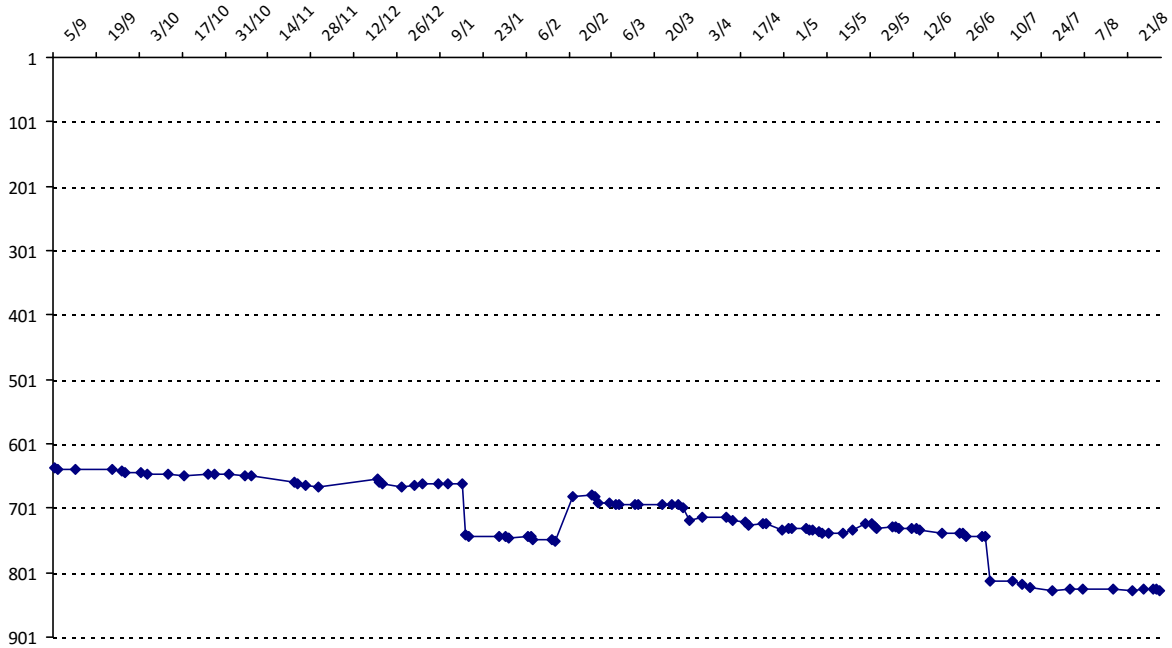

Evolution de votre classement international au cours de la saison passée

Vos points de sélection (PS) pour la saison de sélection écoulee : **0** points.

Vos PS pour les prochains Championnats du Monde : **0** points

Pour la saison 2015-2016, les barres d'accès sont : Joker (**2900**), série A (**2250**), série B (**1600**).
Votre cote au 31/08/2015 est de **1470** points, sauf réajustement, vous commencerez en série **C**.

Nous vous souhaitons une excellente saison **2015-2016** !