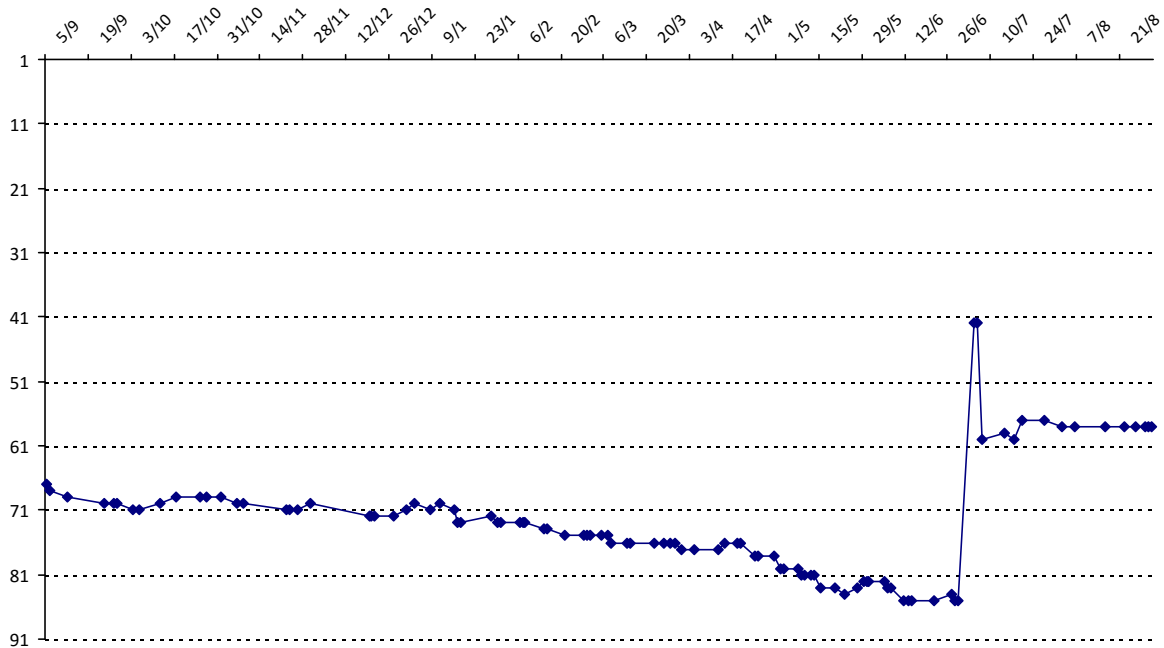

Evolution de votre classement international au cours de la saison passée

Vos points de sélection (PS) pour la saison de sélection écoulee : **0** points.

Vos PS pour les prochains Championnats du Monde : **1743** points (vous êtes actuellement **86e**).

Pour la saison 2015-2016, les barres d'accès sont : Joker (**2900**), série A (**2250**), série B (**1600**).
Votre cote au 31/08/2015 est de **3053** points, sauf réajustement, vous commencerez en série **Joker**.

Nous vous souhaitons une excellente saison **2015-2016** !