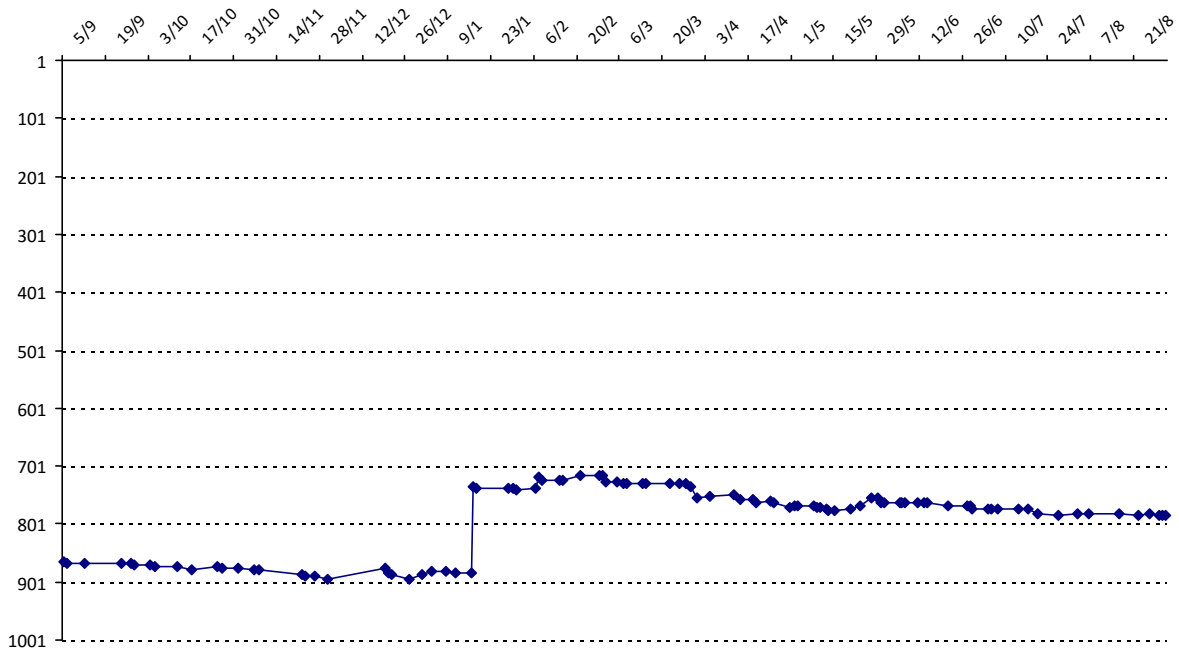

Evolution de votre classement international au cours de la saison passée

Vos points de sélection (PS) pour la saison de sélection écoulee : **0** points.

Vos PS pour les prochains Championnats du Monde : **0** points

Pour la saison 2015-2016, les barres d'accès sont : Joker (**2900**), série A (**2250**), série B (**1600**).
Votre cote au 31/08/2015 est de **1507** points, sauf réajustement, vous commencerez en série **C**.

Nous vous souhaitons une excellente saison **2015-2016** !