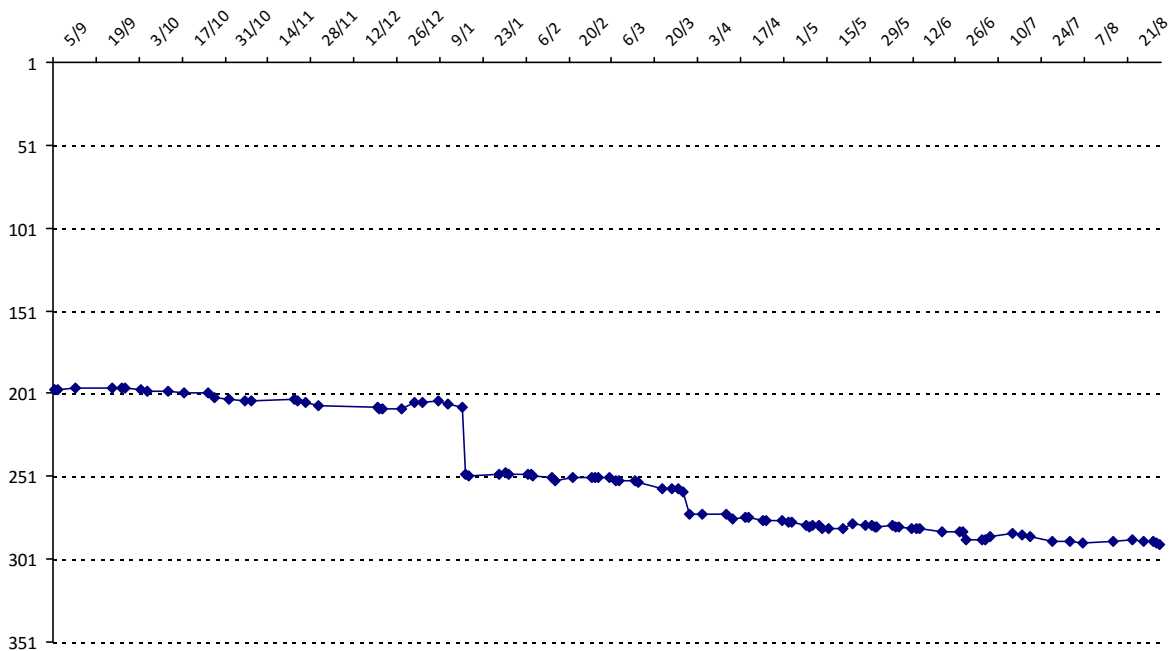

Evolution de votre classement international au cours de la saison passée

Vos points de sélection (PS) pour la saison de sélection écoulee : **0** points.

Vos PS pour les prochains Championnats du Monde : **0** points

Pour la saison 2015-2016, les barres d'accès sont : Joker (**2900**), série A (**2250**), série B (**1600**).
Votre cote au 31/08/2015 est de **2130** points, sauf réajustement, vous commencerez en série **B**.

Nous vous souhaitons une excellente saison **2015-2016** !