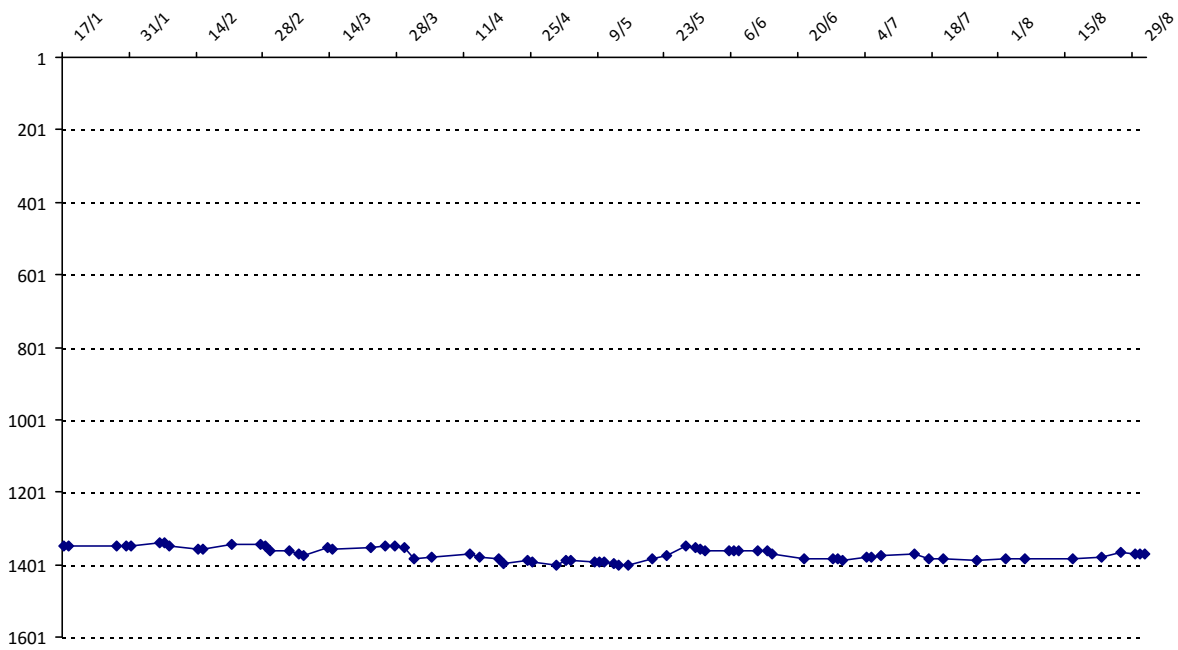

Evolution de votre classement international au cours de la saison passée

Vos points de sélection (PS) pour la saison de sélection écoulee : **0** points.

Vos PS pour les prochains Championnats du Monde : **0** points

Pour la saison 2015-2016, les barres d'accès sont : Joker (**2900**), série A (**2250**), série B (**1600**).
Votre cote au 31/08/2015 est de **1001** points, sauf réajustement, vous commencerez en série **C**.

Nous vous souhaitons une excellente saison **2015-2016** !