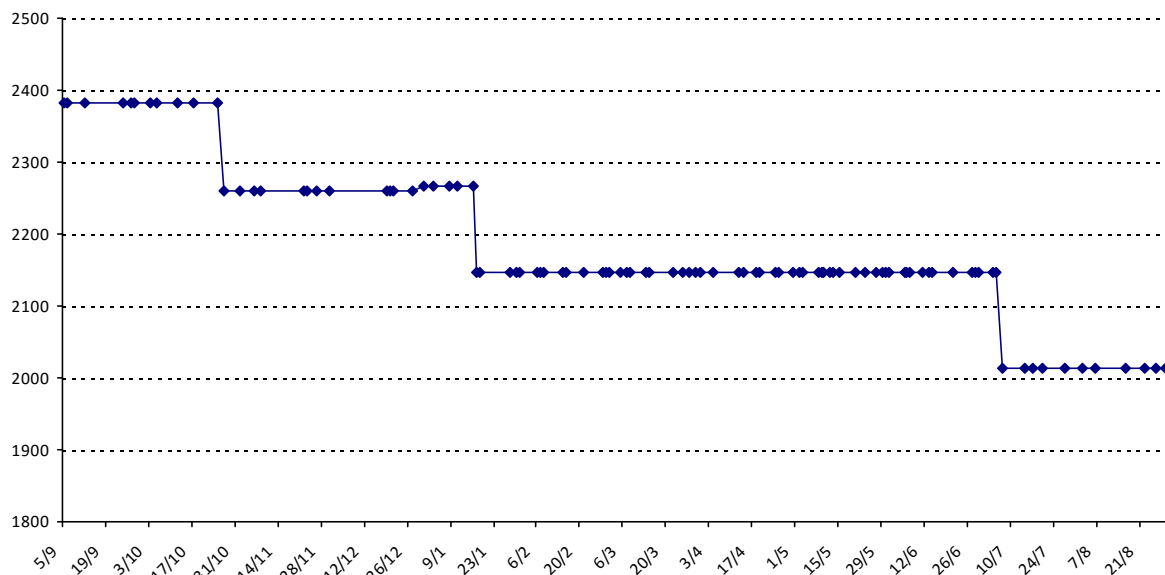

Montpellier, le 02/09/2015

Scrabble classique

RIONDET Daniel

Licence : 1540801 Catégorie : V Club : K26 Fédé : FR

Vous trouverez ci-dessous le récapitulatif de vos résultats lors des tournois de Scrabble classique joués du :

01/09/2014 au 31/08/2015

Date	Tournoi	Série	Rang	Cote I.	Cote F.	Diff.	PS
27/10/2014	Open du Mont Revard (Aix-les-Bains)	A	23/30	2383	2259	-124	0
31/12/2014	CLAP septembre-décembre 2014	A		2259	2267	+8	0
17/01/2015	Tournoi de Nancy	A	21/26	2267	2146	-121	0
07/07/2015	Tournoi de La Bresse	B	35/38	2146	2014	-132	0

Votre meilleure cote de la saison : **2383**

Votre cote record : **2577** le 08/07/2014, Festival de La Bresse

Evolution de votre cote au cours de la saison passée

Votre meilleure place dans un tournoi cette saison : **21e**.

Vous avez gagné **2** tournois en tout.

International

National (FR)

Votre meilleur classement de la saison :

106e

76e

Votre classement record :

14e, le 30/06/2003

14e, le 30/06/2003

Votre classement au **31/08/2015** :

359e

233e