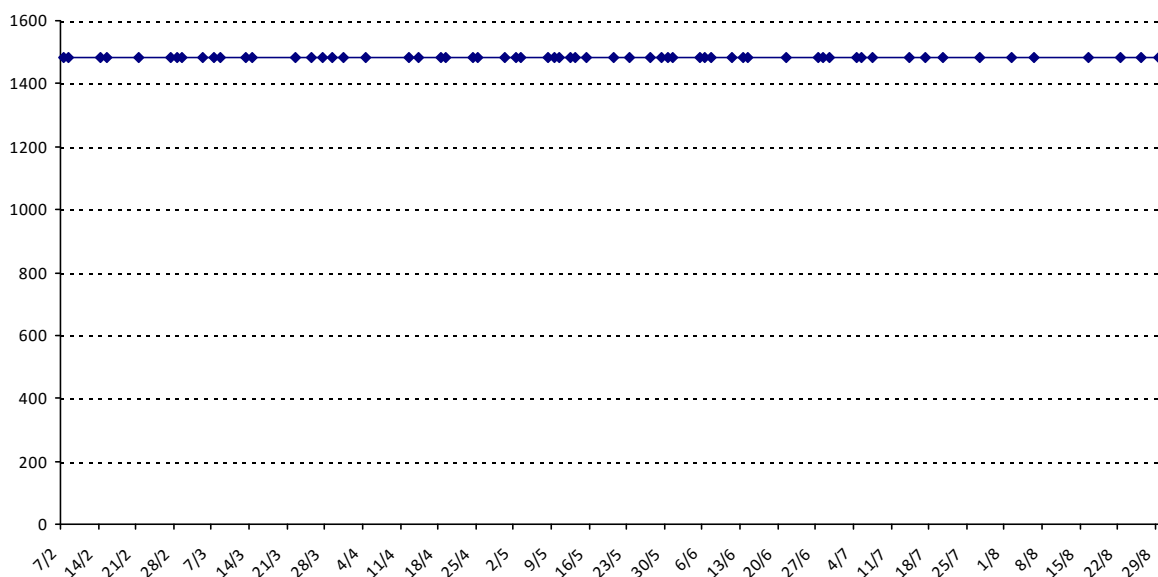

Montpellier, le 02/09/2015

Scrabble classique

PIOVESAN Liliane

Licence : 1059229 Catégorie : D Club : K46 Fédé : FR

Vous trouverez ci-dessous le récapitulatif de vos résultats lors des tournois de Scrabble classique joués du :

01/09/2014 au 31/08/2015

Date	Tournoi	Série	Rang	Cote I.	Cote F.	Diff.	PS
07/02/2015	Open des Vosges	C	11/14	1450	1483	+33	0

Votre meilleure cote de la saison : **1483**

Votre cote record : **1483** le 07/02/2015, Open des Vosges

Evolution de votre cote au cours de la saison passée

Votre meilleure place dans un tournoi cette saison : **11e**.

	International	National (FR)
Votre meilleur classement de la saison :	745e	505e
Votre classement record :	745e, le 27/02/2015	505e, le 21/02/2015
Votre classement au 31/08/2015 :	819e	554e