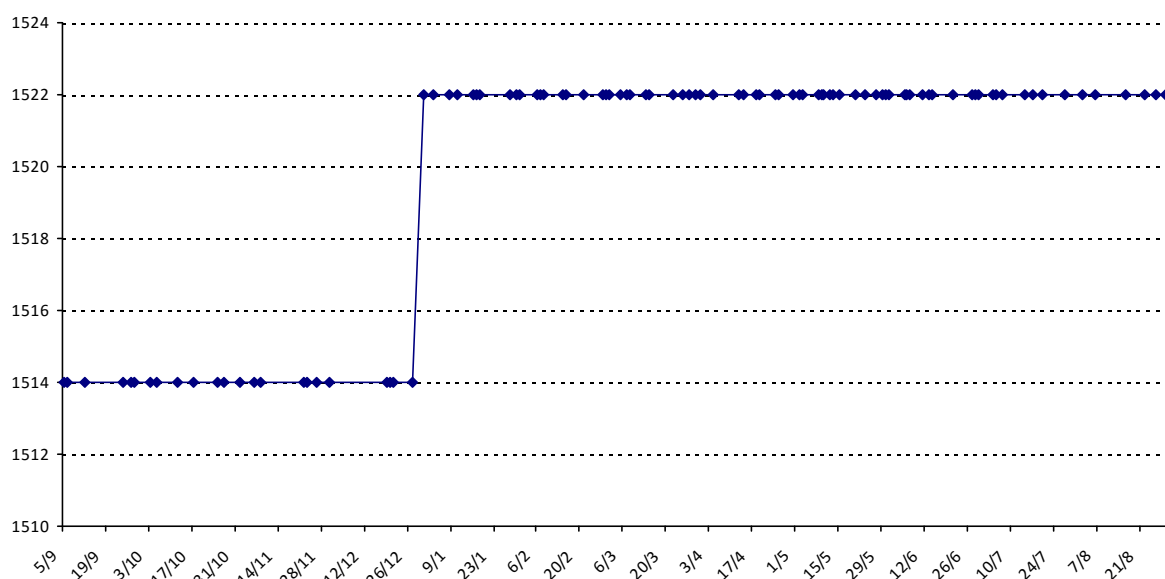

Montpellier, le 02/09/2015

Scrabble classique

PEAU Sabine

Licence : 2601615   Catégorie : S   Club : K09   Fédé : FR

Vous trouverez ci-dessous le récapitulatif de vos résultats lors des tournois de Scrabble classique joués du :

01/09/2014 au **31/08/2015**

Date	Tournoi	Série	Rang	Cote I.	Cote F.	Diff.	PS
31/12/2014	CLAP septembre-décembre 2014	C		1514	1522	+8	0

Votre meilleure cote de la saison : **1522**

Votre cote record : **1522** le 31/12/2014, CLAP septembre-décembre 2014

Evolution de votre cote au cours de la saison passée

Votre meilleure place dans un tournoi cette saison : e.

	International	National (FR)
Votre meilleur classement de la saison :	637e	412e
Votre classement record :	589e, le 11/02/2012	412e, le 08/02/2014
Votre classement au 31/08/2015 :	777e	528e