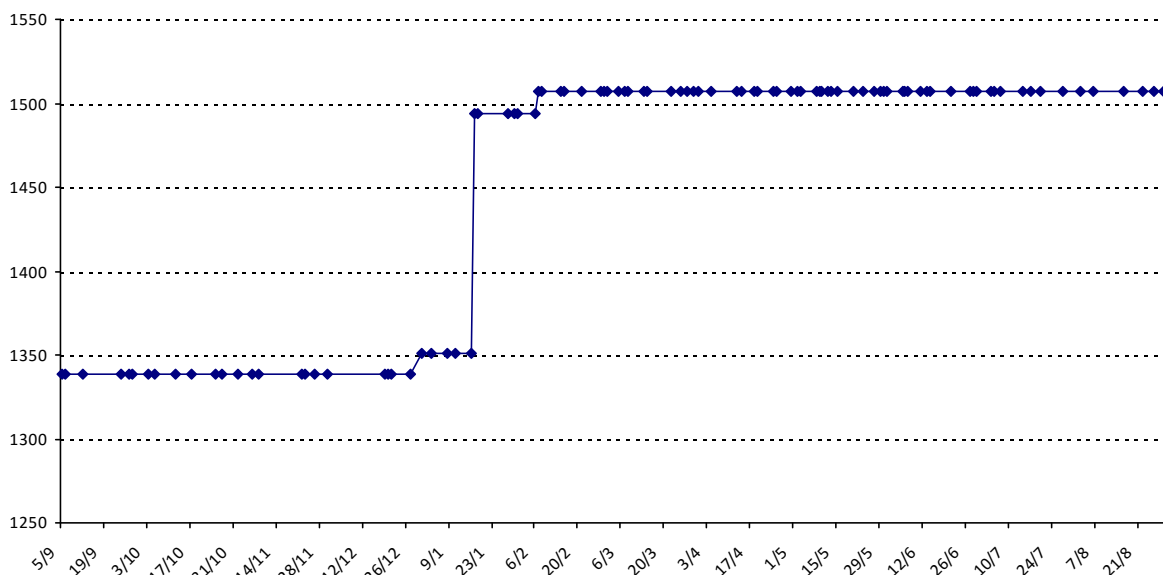

Montpellier, le 02/09/2015

Scrabble classique

FLEURANCE Jeannine

Licence : 2555138 Catégorie : D Club : K26 Fédé : FR

Vous trouverez ci-dessous le récapitulatif de vos résultats lors des tournois de Scrabble classique joués du :

01/09/2014 au 31/08/2015

Date	Tournoi	Série	Rang	Cote I.	Cote F.	Diff.	PS
31/12/2014	CLAP septembre-décembre 2014	C		1339	1351	+12	0
17/01/2015	Tournoi de Nancy	C	22/26	1351	1494	+143	0
07/02/2015	Open des Vosges	C	10/14	1494	1507	+13	0

Votre meilleure cote de la saison : **1507**

Votre cote record : **1507** le 07/02/2015, Open des Vosges

Evolution de votre cote au cours de la saison passée

Votre meilleure place dans un tournoi cette saison : **10e**.

Votre meilleur classement de la saison :

Votre classement record :

Votre classement au **31/08/2015** :

International

716e
480e, le 31/12/2011
787e

National (FR)

488e
357e, le 20/05/2011
533e