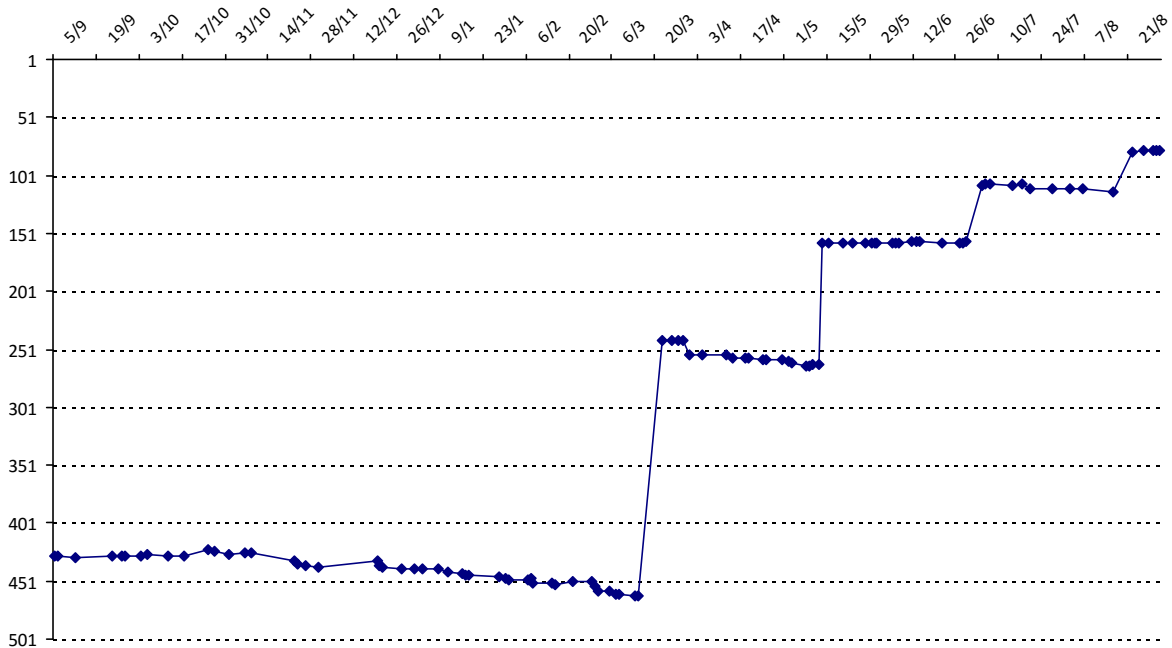

Evolution de votre classement international au cours de la saison passée

Vos points de sélection (PS) pour la saison de sélection écoulee : **2005** points.
(vous avez terminé **104e** au classement du *Joueur de l'année*).

Vos PS pour les prochains Championnats du Monde : **2717** points (vous êtes actuellement **59e**).

Pour la saison 2015-2016, les barres d'accès sont : Joker (**2900**), série A (**2250**), série B (**1600**).
Votre cote au 31/08/2015 est de **2928** points, sauf réajustement, vous commencerez en série **Joker**.

Nous vous souhaitons une excellente saison **2015-2016** !