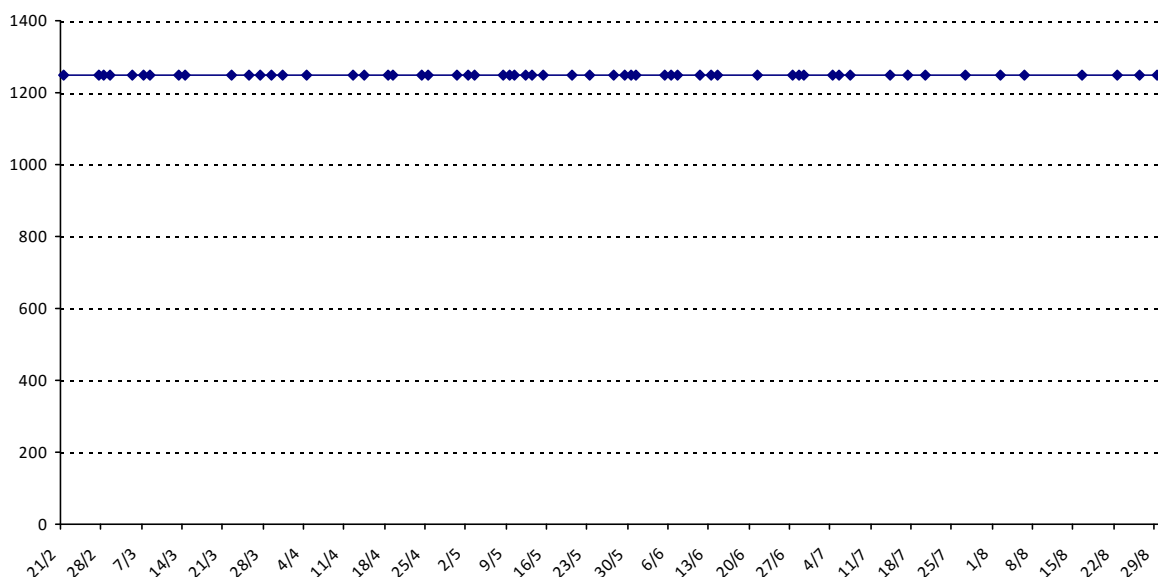

Montpellier, le 02/09/2015

Scrabble classique

PATOUT Eliane

Licence : 3209242   Catégorie : S   Club : K00   Fédé : FR

Vous trouverez ci-dessous le récapitulatif de vos résultats lors des tournois de Scrabble classique joués du :

01/09/2014 au **31/08/2015**

Date	Tournoi	Série	Rang	Cote I.	Cote F.	Diff.	PS
21/02/2015	Tournoi de Cattenom	C	11/20	1000	1250	+250	0

Votre meilleure cote de la saison : **1250**

Votre cote record : **1250** le 21/02/2015, Tournoi de Cattenom

Evolution de votre cote au cours de la saison passée

Votre meilleure place dans un tournoi cette saison : **11e**.

	International	National (FR)
Votre meilleur classement de la saison :	986e	665e
Votre classement record :	986e, le 27/02/2015	665e, le 21/02/2015
Votre classement au 31/08/2015 :	1068e	729e