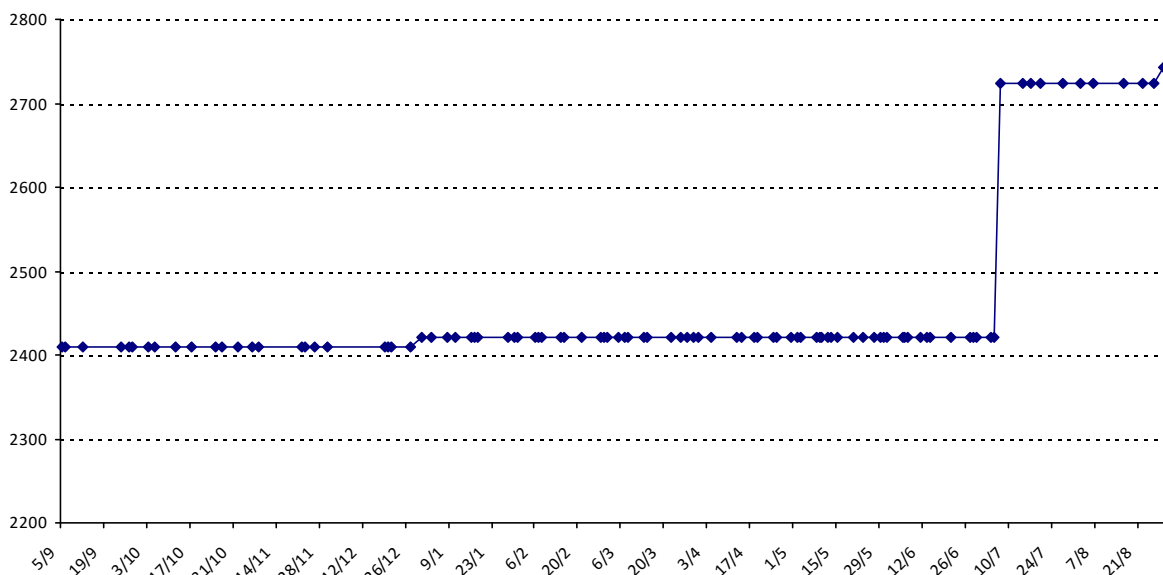

Montpellier, le 02/09/2015

Scrabble classique

FERNSENER Philippe

Licence : 1010336 Catégorie : S Club : K21 Fédé : FR

Vous trouverez ci-dessous le récapitulatif de vos résultats lors des tournois de Scrabble classique joués du :

01/09/2014 au **31/08/2015**

Date	Tournoi	Série	Rang	Cote I.	Cote F.	Diff.	PS
31/12/2014	CLAP septembre-décembre 2014	A		2409	2421	+12	0
07/07/2015	Tournoi de La Bresse	A	8/38	2421	2724	+303	2026
29/08/2015	Tournoi de Théding	A	2/10	2724	2743	+19	1348

Votre meilleure cote de la saison : **2743**

Votre cote record : **2743** le 29/08/2015, Tournoi de Théding

Evolution de votre cote au cours de la saison passée

Votre meilleure place dans un tournoi cette saison : **2e**.

Vous avez gagné **1** tournoi en tout.

	International	National (FR)
Votre meilleur classement de la saison :	110e	82e
Votre classement record :	47e, le 30/06/2006	42e, le 30/06/2006
Votre classement au 31/08/2015 :	115e	83e