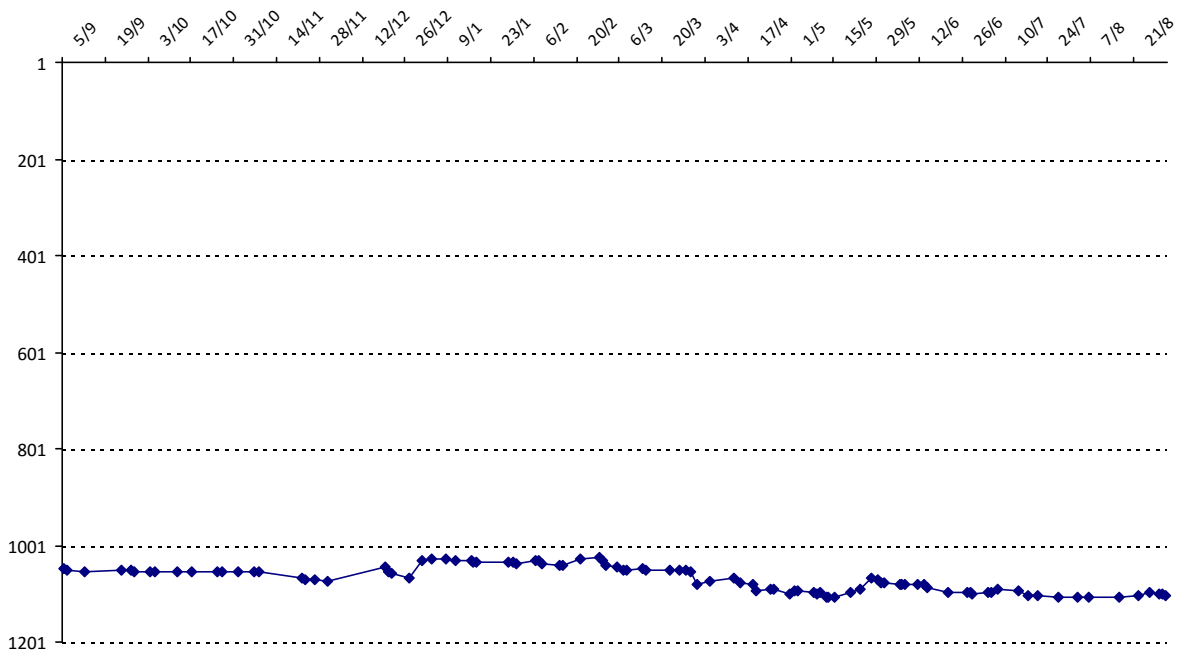

Evolution de votre classement international au cours de la saison passée

Vos points de sélection (PS) pour la saison de sélection écoulee : **0** points.

Vos PS pour les prochains Championnats du Monde : **0** points

Pour la saison 2015-2016, les barres d'accès sont : Joker (**2900**), série A (**2250**), série B (**1600**).
Votre cote au 31/08/2015 est de **1213** points, sauf réajustement, vous commencerez en série **C**.

Nous vous souhaitons une excellente saison **2015-2016** !