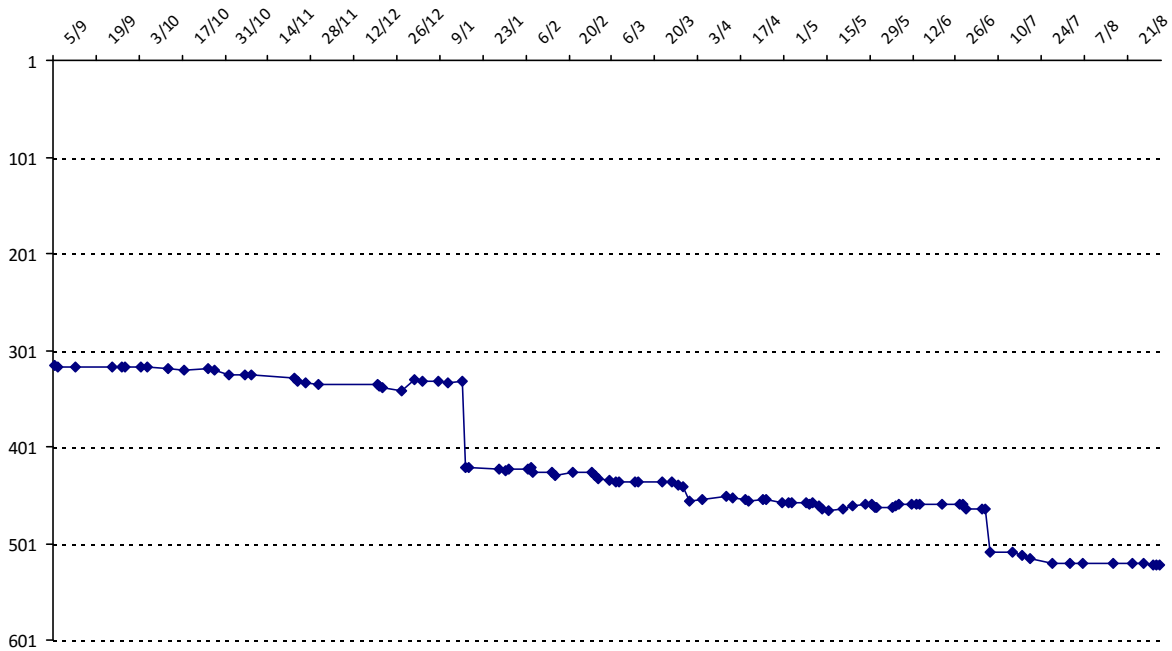

Votre meilleur classement de la saison :

International

236e

National (FR)

160e

Votre classement record :

151e, le 23/03/2013**108e, le 23/03/2013**Votre classement au **31/08/2015** :**524e****346e**

Evolution de votre classement international au cours de la saison passée