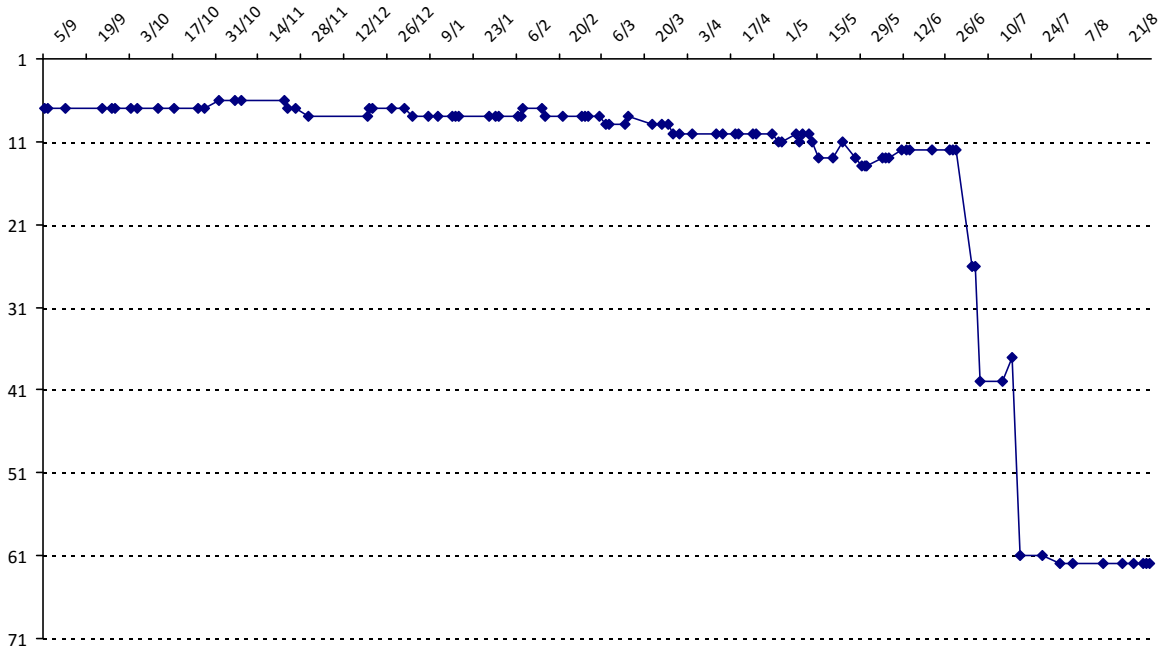

International	National (FR)
Votre meilleur classement de la saison :	3e	2e
Votre classement record :	1e, le 29/11/2008	1e, le 29/11/2008
Votre classement au 31/08/2015 :	62e	45e

Evolution de votre classement international au cours de la saison passée

Vos points de sélection (PS) pour la saison de sélection écoulee : **10378** points.
(vous avez terminé **30e** au classement du *Joueur de l'année*).

Vos PS pour les prochains Championnats du Monde : **1620** points (vous êtes actuellement **88e**).

Pour la saison 2015-2016, les barres d'accès sont : Joker (**2900**), série A (**2250**), série B (**1600**).
Votre cote au 31/08/2015 est de **3037** points, sauf réajustement, vous commencerez en série **Joker**.

Nous vous souhaitons une excellente saison **2015-2016** !