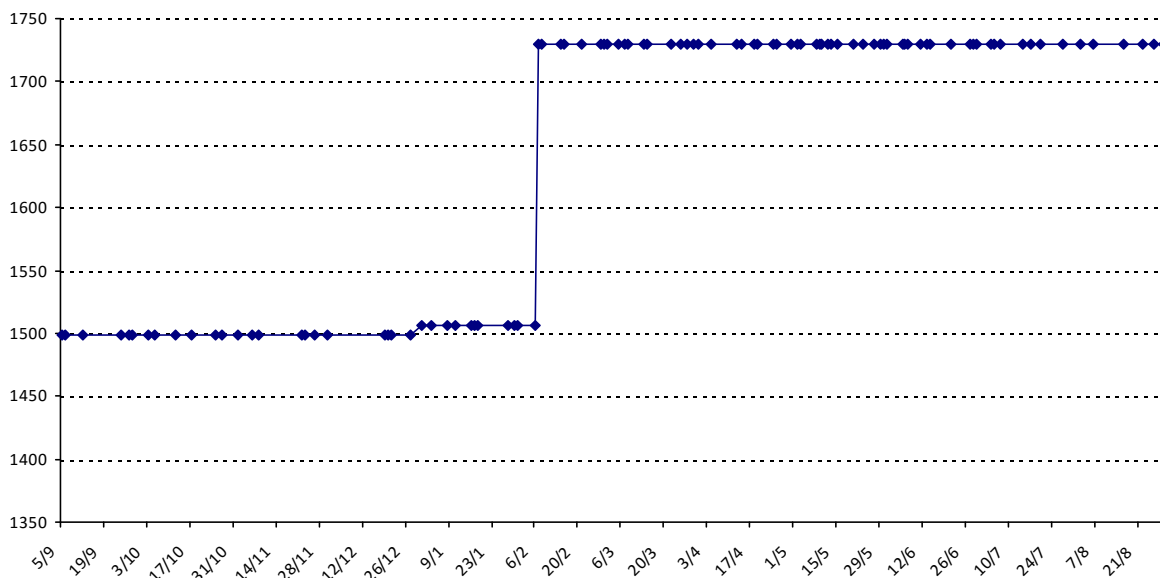

Montpellier, le 02/09/2015

Scrabble classique

DAVAL Marie France

Licence : 1162078   Catégorie : V   Club : K40   Fédé : FR

Vous trouverez ci-dessous le récapitulatif de vos résultats lors des tournois de Scrabble classique joués du :

01/09/2014 au **31/08/2015**

Date	Tournoi	Série	Rang	Cote I.	Cote F.	Diff.	PS
31/12/2014	CLAP septembre-décembre 2014	C		1498	1506	+8	0
07/02/2015	Open des Vosges	C	7/14	1506	1730	+224	0

Votre meilleure cote de la saison : **1730**

Votre cote record : **1730** le 07/02/2015, Open des Vosges

Evolution de votre cote au cours de la saison passée

Votre meilleure place dans un tournoi cette saison : **7e**.

Votre meilleur classement de la saison :	International 486e	National (FR) 329e
Votre classement record :	463e, le 16/02/2013	322e, le 23/02/2013
Votre classement au 31/08/2015 :	552e	365e