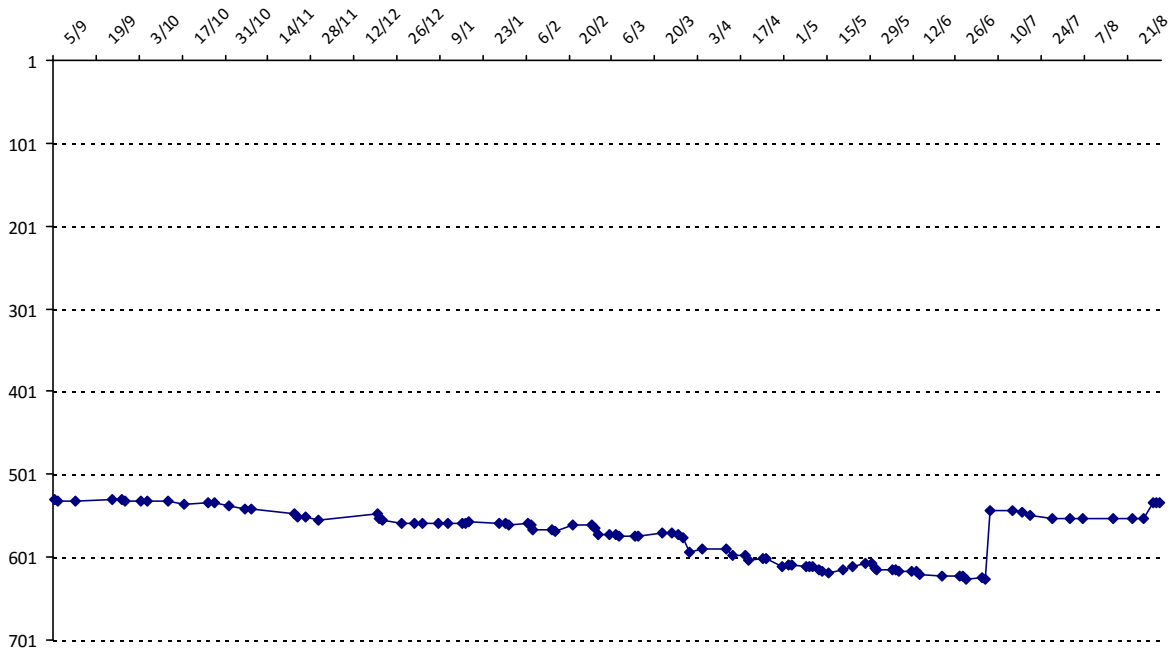

Evolution de votre classement international au cours de la saison passée

Vos points de sélection (PS) pour la saison de sélection écoulee : **0** points.

Vos PS pour les prochains Championnats du Monde : **0** points

Pour la saison 2015-2016, les barres d'accès sont : Joker (**2900**), série A (**2250**), série B (**1600**).
Votre cote au 31/08/2015 est de **1746** points, sauf réajustement, vous commencerez en série **B**.

Nous vous souhaitons une excellente saison **2015-2016** !