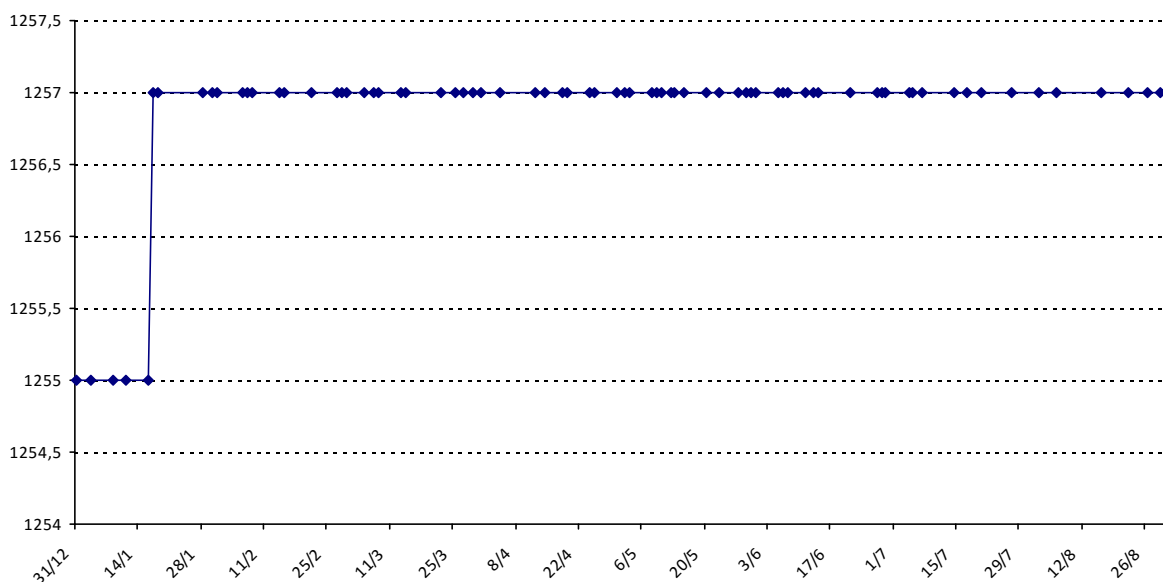

Montpellier, le 02/09/2015

Scrabble classique

PAQUET Raymonde

Licence : 1005828   Catégorie : D   Club : K06   Fédé : FR

Vous trouverez ci-dessous le récapitulatif de vos résultats lors des tournois de Scrabble classique joués du :

01/09/2014 au **31/08/2015**

Date	Tournoi	Série	Rang	Cote I.	Cote F.	Diff.	PS
31/12/2014	CLAP septembre-décembre 2014	C		1250	1255	+5	0
17/01/2015	Tournoi de Nancy	C	25/26	1255	1257	+2	0

Votre meilleure cote de la saison : **1257**

Votre cote record : **1257** le 17/01/2015, Tournoi de Nancy

Evolution de votre cote au cours de la saison passée

Votre meilleure place dans un tournoi cette saison : **25e**.

Votre meilleur classement de la saison :	975e	658e
Votre classement record :	975e, le 27/02/2015	658e, le 21/02/2015
Votre classement au 31/08/2015 :	1054e	716e