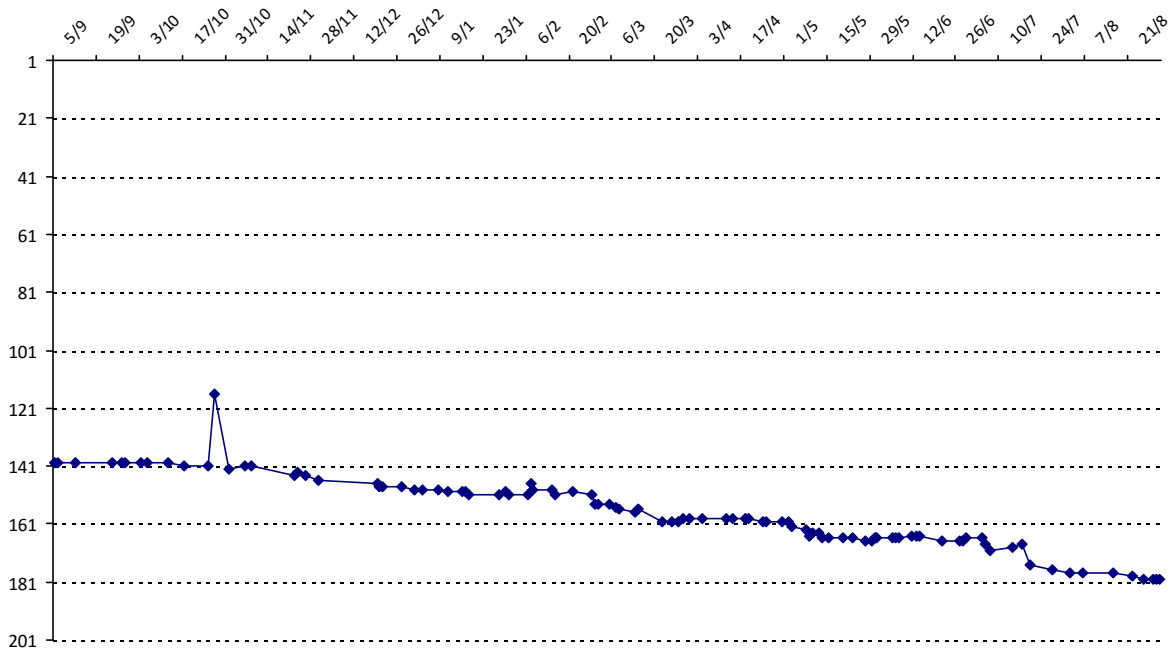

Evolution de votre classement international au cours de la saison passée

Vos points de sélection (PS) pour la saison de sélection écoulee : **0** points.

Vos PS pour les prochains Championnats du Monde : **0** points

Pour la saison 2015-2016, les barres d'accès sont : Joker (**2900**), série A (**2250**), série B (**1600**).
Votre cote au 31/08/2015 est de **2429** points, sauf réajustement, vous commencerez en série **A**.

Nous vous souhaitons une excellente saison **2015-2016** !