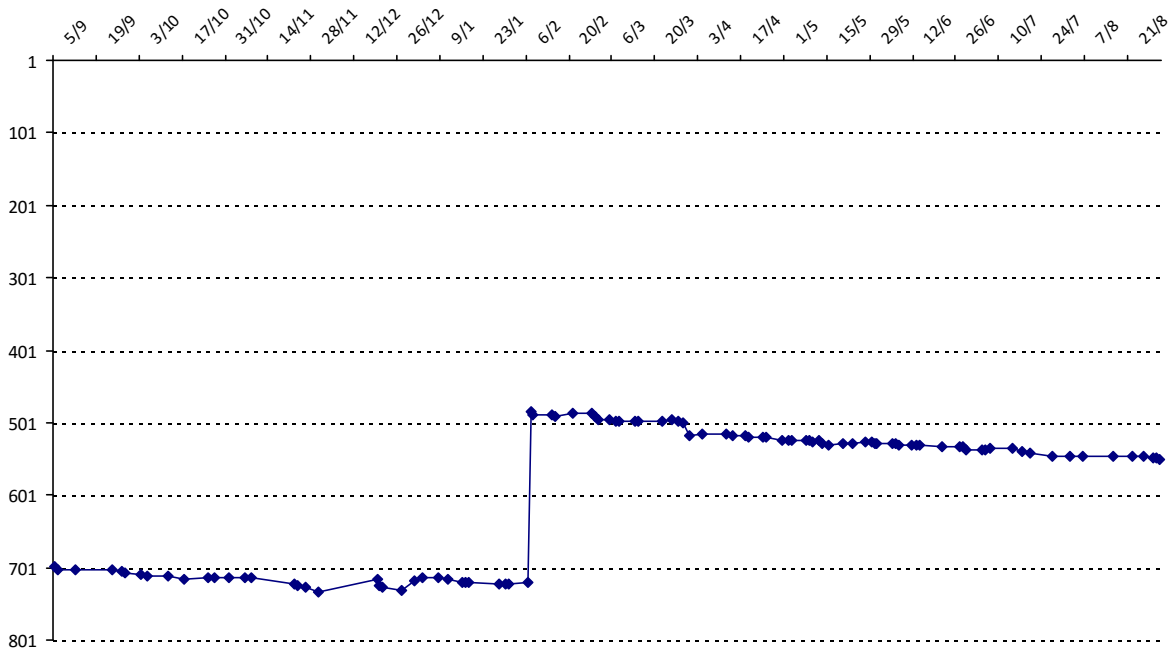

Evolution de votre classement international au cours de la saison passée

Vos points de sélection (PS) pour la saison de sélection écoulee : **0** points.

Vos PS pour les prochains Championnats du Monde : **0** points

Pour la saison 2015-2016, les barres d'accès sont : Joker (**2900**), série A (**2250**), série B (**1600**).
Votre cote au 31/08/2015 est de **1730** points, sauf réajustement, vous commencerez en série **B**.

Nous vous souhaitons une excellente saison **2015-2016** !