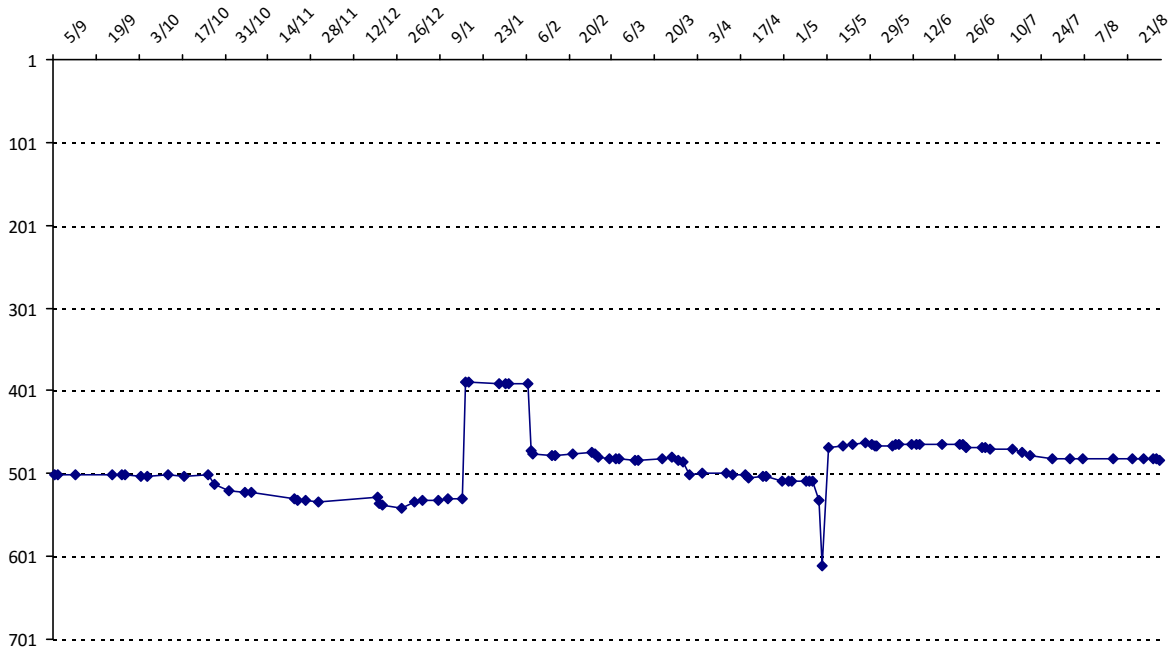

Votre meilleure place dans un tournoi cette saison : **11e**.

	International	National (FR)
Votre meilleur classement de la saison :	390e	267e
Votre classement record :	390e, le 17/01/2015	267e, le 17/01/2015
Votre classement au 31/08/2015 :	485e	321e

Evolution de votre classement international au cours de la saison passée

Vos points de sélection (PS) pour la saison de sélection écoulee : **1606** points.
(vous avez terminé **119e** au classement du *Joueur de l'année*).

Vos PS pour les prochains Championnats du Monde : **0** points

Pour la saison 2015-2016, les barres d'accès sont : Joker (**2900**), série A (**2250**), série B (**1600**).
Votre cote au 31/08/2015 est de **1800** points, sauf réajustement, vous commencerez en série **B**.

Nous vous souhaitons une excellente saison **2015-2016** !