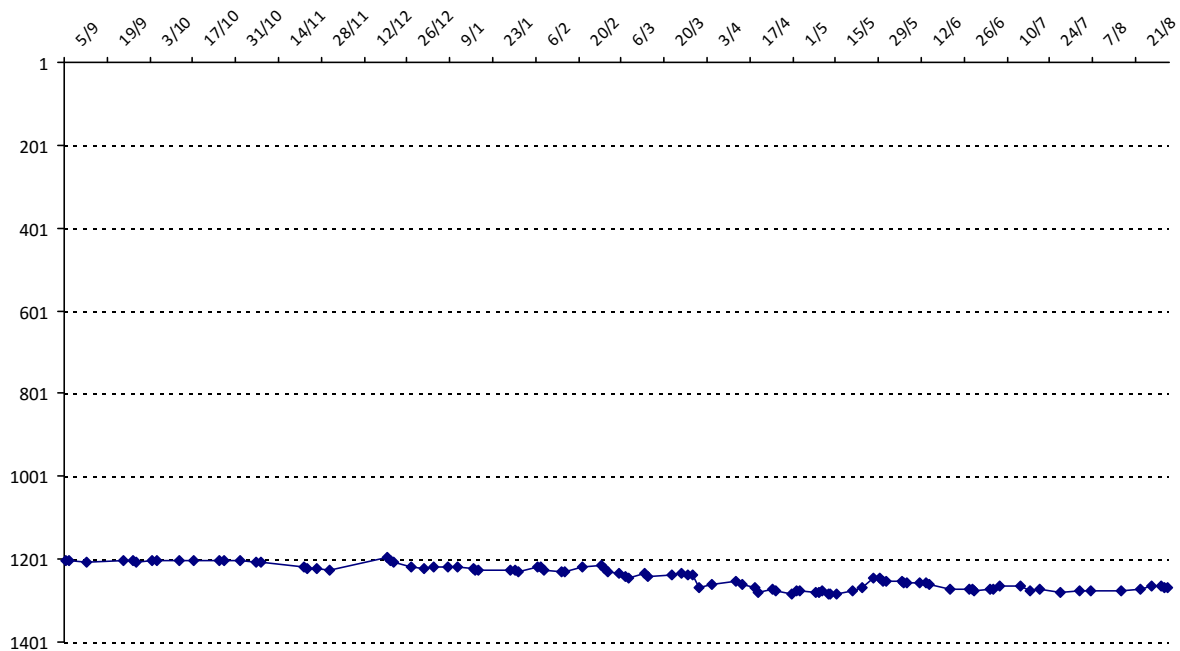

Evolution de votre classement international au cours de la saison passée

Vos points de sélection (PS) pour la saison de sélection écoulee : **0** points.

Vos PS pour les prochains Championnats du Monde : **0** points

Pour la saison 2015-2016, les barres d'accès sont : Joker (**2900**), série A (**2250**), série B (**1600**).
Votre cote au 31/08/2015 est de **1018** points, sauf réajustement, vous commencerez en série **C**.

Nous vous souhaitons une excellente saison **2015-2016** !