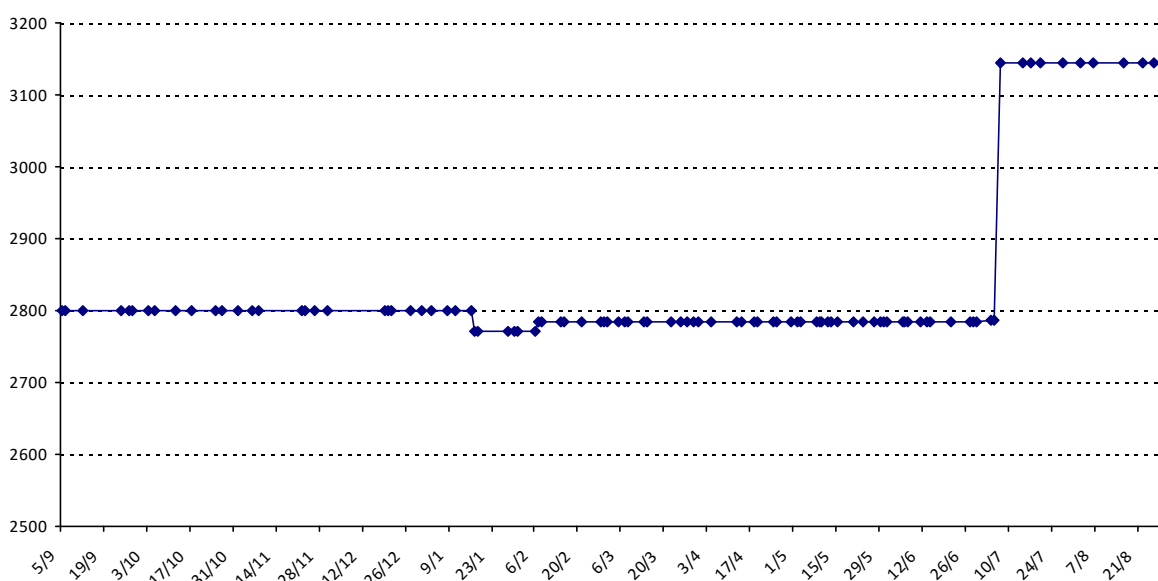

Montpellier, le 02/09/2015

Scrabble classique

BEHRA Lionel

Licence : 2329778 Catégorie : S Club : K06 Fédé : FR

Vous trouverez ci-dessous le récapitulatif de vos résultats lors des tournois de Scrabble classique joués du :

01/09/2014 au **31/08/2015**

Date	Tournoi	Série	Rang	Cote I.	Cote F.	Diff.	PS
31/12/2014	CLAP septembre-décembre 2014	A		2799	2799	0	0
17/01/2015	Tournoi de Nancy	A	8/26	2799	2772	-27	596
07/02/2015	Open des Vosges	A	4/14	2772	2785	+13	727
04/07/2015	Masters Lorraine	A	6/8	2785	2786	+1	0
07/07/2015	Tournoi de La Bresse	A	2/38	2786	3145	+359	4457
31/08/2015	CLAP mai-août 2015	J		3145	3155	+10	0

Votre meilleure cote de la saison : **3155**

Votre cote record : **3155** le 31/08/2015, CLAP mai-août 2015

Evolution de votre cote au cours de la saison passée

Votre meilleure place dans un tournoi cette saison : **2e**.