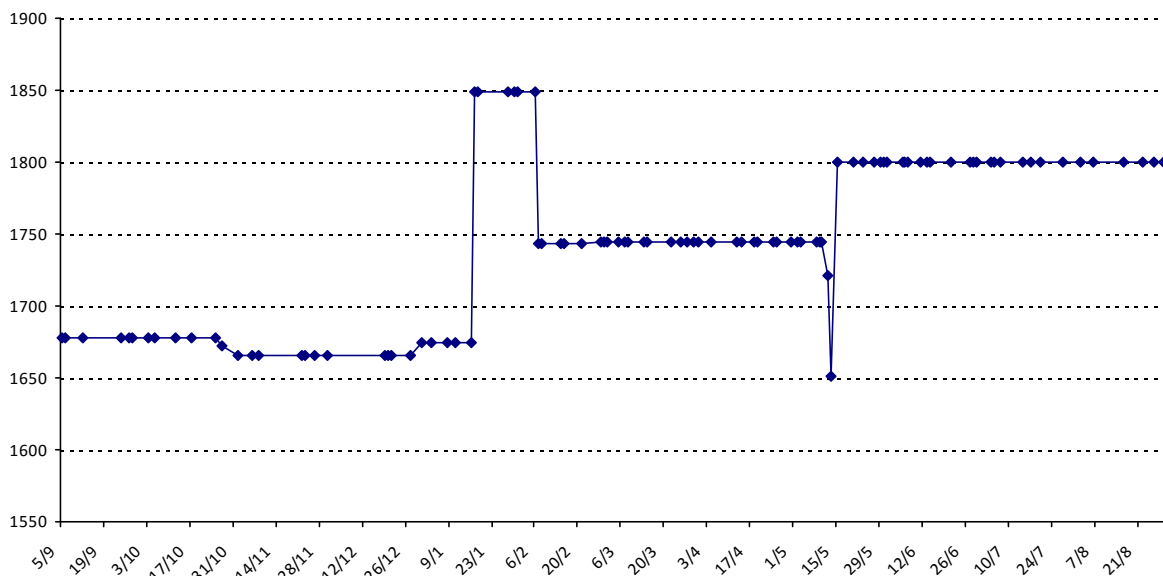

Votre meilleure cote de la saison : **1849**Votre cote record : **1849** le 17/01/2015, Tournoi de Nancy

Evolution de votre cote au cours de la saison passée

Votre meilleure place dans un tournoi cette saison : **11e**.