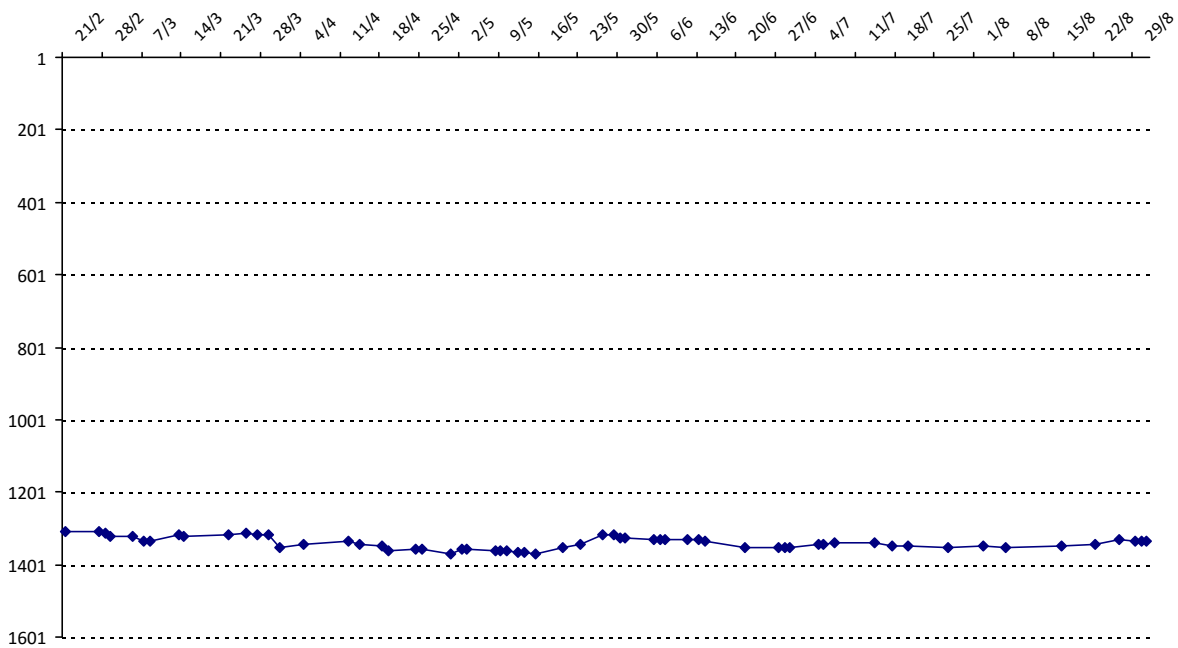

Evolution de votre classement international au cours de la saison passée

Vos points de sélection (PS) pour la saison de sélection écoulee : **0** points.

Vos PS pour les prochains Championnats du Monde : **0** points

Pour la saison 2015-2016, les barres d'accès sont : Joker (**2900**), série A (**2250**), série B (**1600**).
Votre cote au 31/08/2015 est de **1003** points, sauf réajustement, vous commencerez en série **C**.

Nous vous souhaitons une excellente saison **2015-2016** !