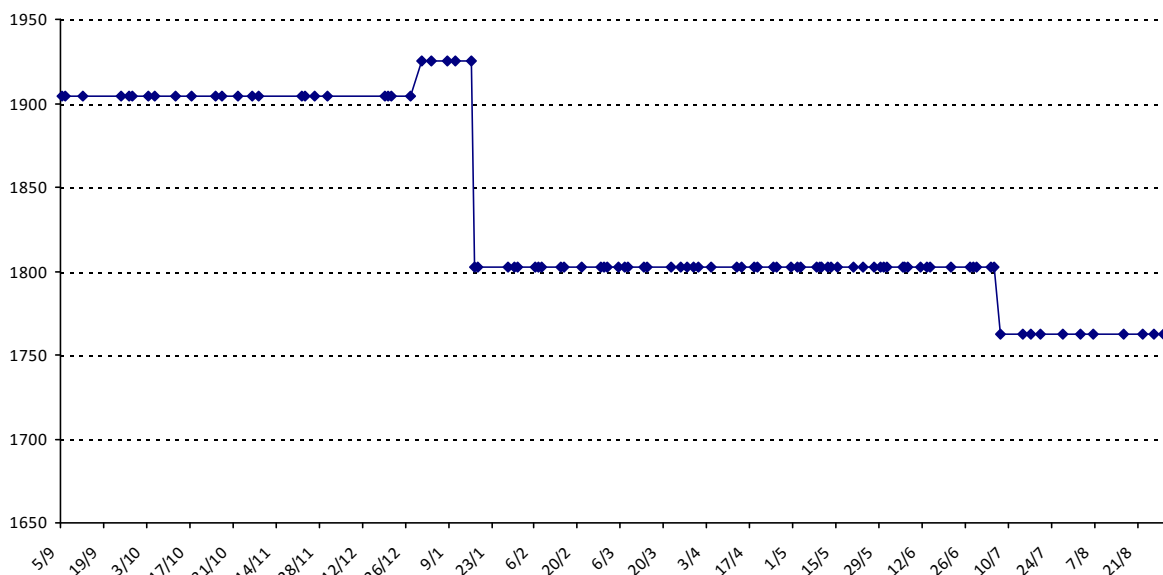

Montpellier, le 02/09/2015

Scrabble classique

MAZELIN Suzanne

Licence : 1160346 Catégorie : D Club : K06 Fédé : FR

Vous trouverez ci-dessous le récapitulatif de vos résultats lors des tournois de Scrabble classique joués du :
01/09/2014 au 31/08/2015

Date	Tournoi	Série	Rang	Cote I.	Cote F.	Diff.	PS
31/12/2014	CLAP septembre-décembre 2014	B		1904	1925	+21	0
17/01/2015	Tournoi de Nancy	B	23/26	1925	1802	-123	0
07/07/2015	Tournoi de La Bresse	B	32/38	1802	1762	-40	0

Votre meilleure cote de la saison : **1925**

Votre cote record : **2177** le 16/02/2013, Open des Vosges (Golbey)

Evolution de votre cote au cours de la saison passée

Votre meilleure place dans un tournoi cette saison : **23e**.

Votre meilleur classement de la saison :

International

236e

National (FR)

160e

Votre classement record :

151e, le 23/03/2013

108e, le 23/03/2013

Votre classement au **31/08/2015** :

524e

346e