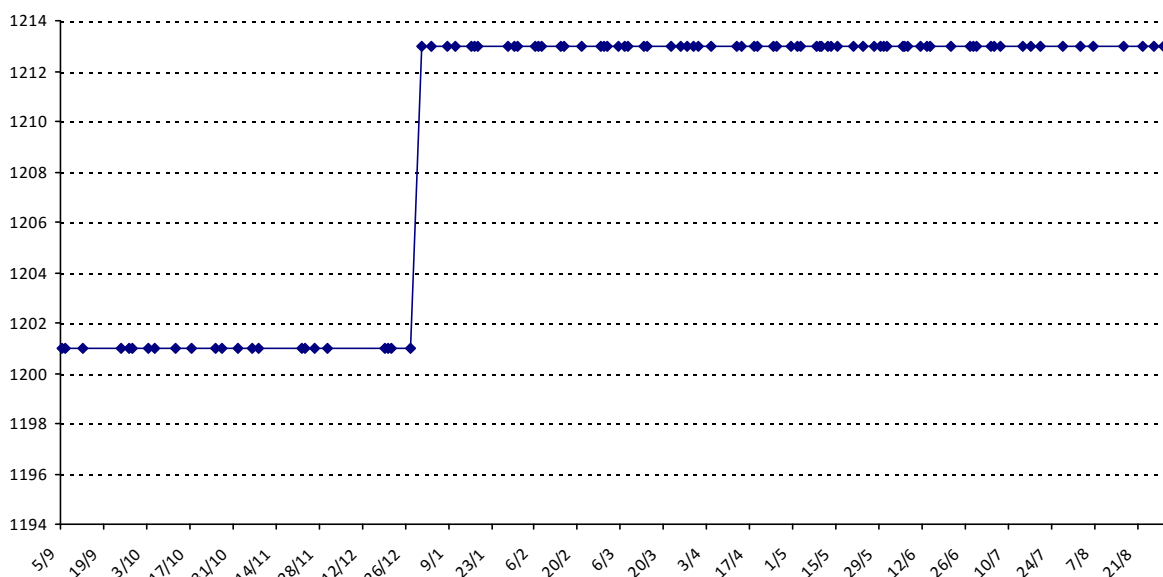

Montpellier, le 02/09/2015

Scrabble classique

BOULANGER Pascal

Licence : 1572444 Catégorie : S Club : K07 Fédé : FR

Vous trouverez ci-dessous le récapitulatif de vos résultats lors des tournois de Scrabble classique joués du :
01/09/2014 au **31/08/2015**

Date	Tournoi	Série	Rang	Cote I.	Cote F.	Diff.	PS
31/12/2014	CLAP septembre-décembre 2014	C		1201	1213	+12	0

Votre meilleure cote de la saison : **1213**

Votre cote record : **1213** le 31/12/2014, CLAP septembre-décembre 2014

Evolution de votre cote au cours de la saison passée

Votre meilleure place dans un tournoi cette saison : e.

	International	National (FR)
Votre meilleur classement de la saison :	999e	648e
Votre classement record :	783e, le 31/12/2011	607e, le 31/12/2011
Votre classement au 31/08/2015 :	1104e	758e