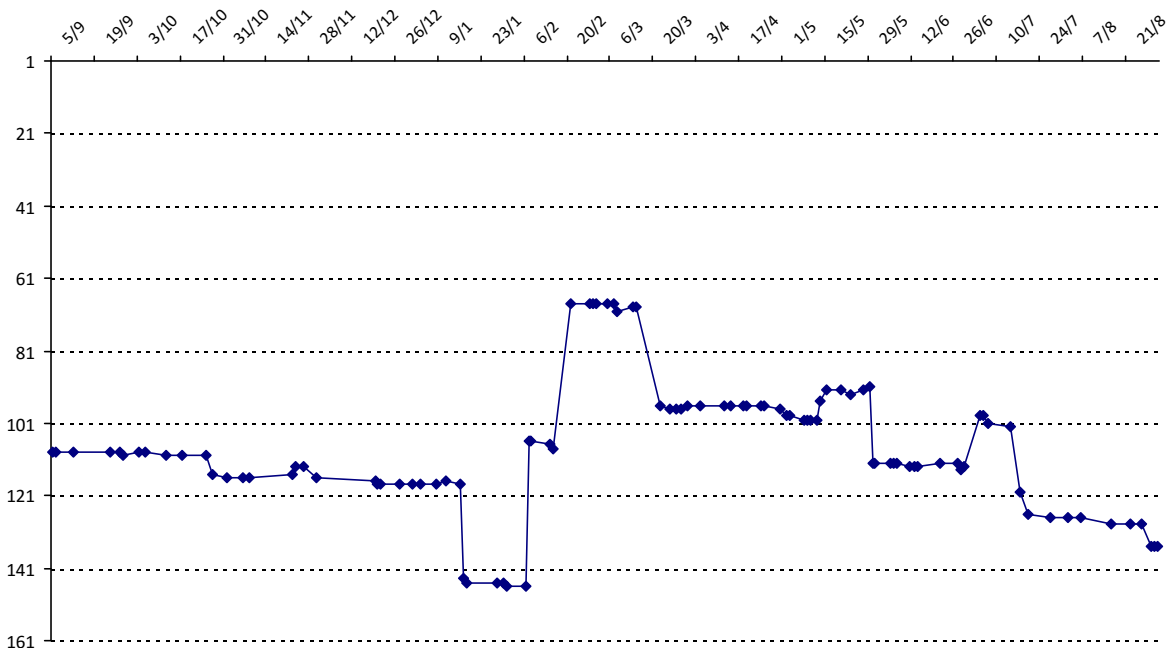

Evolution de votre classement international au cours de la saison passée

Vos points de sélection (PS) pour la saison de sélection écoulee : **4514** points.
(vous avez terminé **57e** au classement du *Joueur de l'année*).

Vos PS pour les prochains Championnats du Monde : **0** points

Pour la saison 2015-2016, les barres d'accès sont : Joker (**2900**), série A (**2250**), série B (**1600**).
Votre cote au 31/08/2015 est de **2649** points, sauf réajustement, vous commencerez en série **A**.

Nous vous souhaitons une excellente saison **2015-2016** !