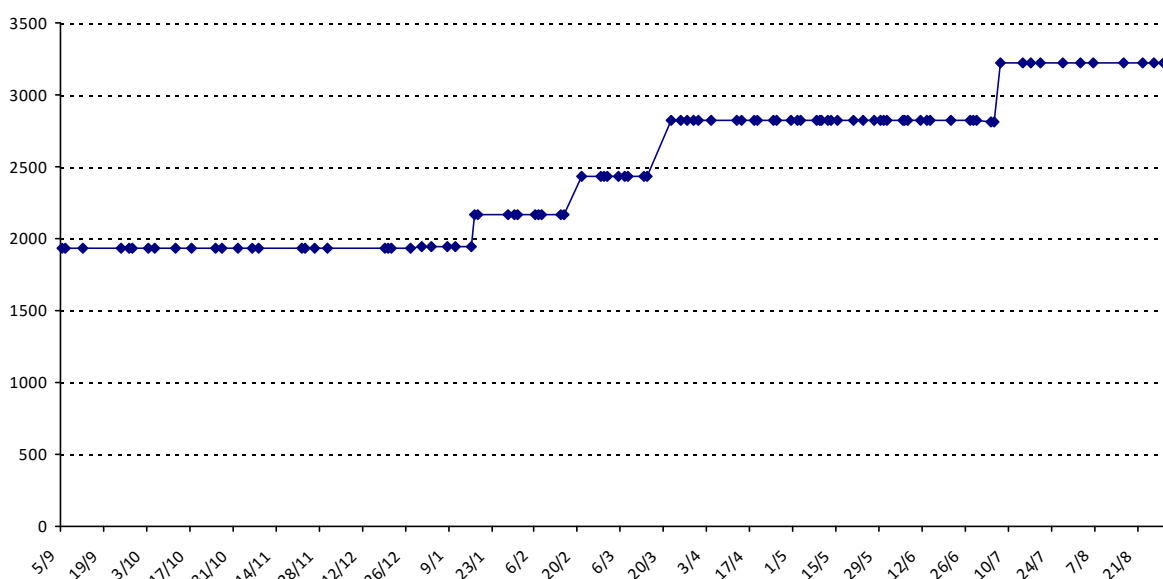

Montpellier, le 02/09/2015

Scrabble classique

HOUILLON Gauthier

Licence : 1192933 Catégorie : C Club : K09 Fédé : FR

Vous trouverez ci-dessous le récapitulatif de vos résultats lors des tournois de Scrabble classique joués du :

01/09/2014 au **31/08/2015**

Date	Tournoi	Série	Rang	Cote I.	Cote F.	Diff.	PS
31/12/2014	CLAP septembre-décembre 2014	B		1931	1939	+8	0
17/01/2015	Tournoi de Nancy	B	12/26	1939	2172	+233	0
21/02/2015	Tournoi de Cattenom	A	5/20	2172	2428	+256	1166
22/03/2015	Championnat de France 2015 (Valentigney)	A	15/66	2428	2824	+396	2107
04/07/2015	Masters Lorraine	J	5/8	2824	2815	-9	0
07/07/2015	Tournoi de La Bresse	J	1/38	2815	3225	+410	4862

Votre meilleure cote de la saison : **3225**

Votre cote record : **3225** le 07/07/2015, Tournoi de La Bresse

Evolution de votre cote au cours de la saison passée

Votre meilleure place dans un tournoi cette saison : **1e**. Vous avez gagné **1** tournoi cette année.

Vous avez gagné **1** tournoi en tout.