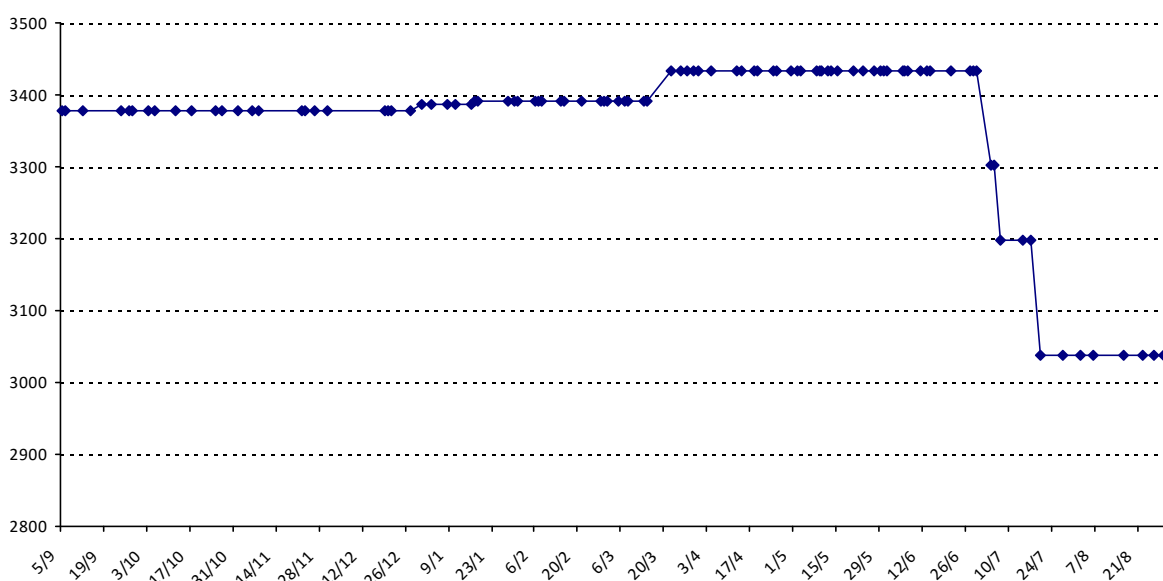

Montpellier, le 02/09/2015

Scrabble classique

DOUTE Fabien

Licence : 2250368 Catégorie : S Club : K06 Fédé : FR

Vous trouverez ci-dessous le récapitulatif de vos résultats lors des tournois de Scrabble classique joués du :

01/09/2014 au 31/08/2015

Date	Tournoi	Série	Rang	Cote I.	Cote F.	Diff.	PS
31/12/2014	CLAP septembre-décembre 2014	J		3377	3387	+10	0
17/01/2015	Tournoi de Nancy	J	2/26	3387	3392	+5	4172
22/03/2015	Championnat de France 2015 (Valentigney)	J	6/66	3392	3433	+41	4478
04/07/2015	Masters Lorraine	J	7/8	3433	3303	-130	0
07/07/2015	Tournoi de La Bresse	J	9/38	3303	3197	-106	1620
20/07/2015	Championnat du Monde (Louvain-la-Neuve)	J	40/73	3197	3037	-160	0

Votre meilleure cote de la saison : **3433**

Votre cote record : **3540** le 23/03/2014, Championnat de France (Pougues-les-Eaux)

Evolution de votre cote au cours de la saison passée

Votre meilleure place dans un tournoi cette saison : **2e**.

Vous avez gagné **5** tournois en tout.