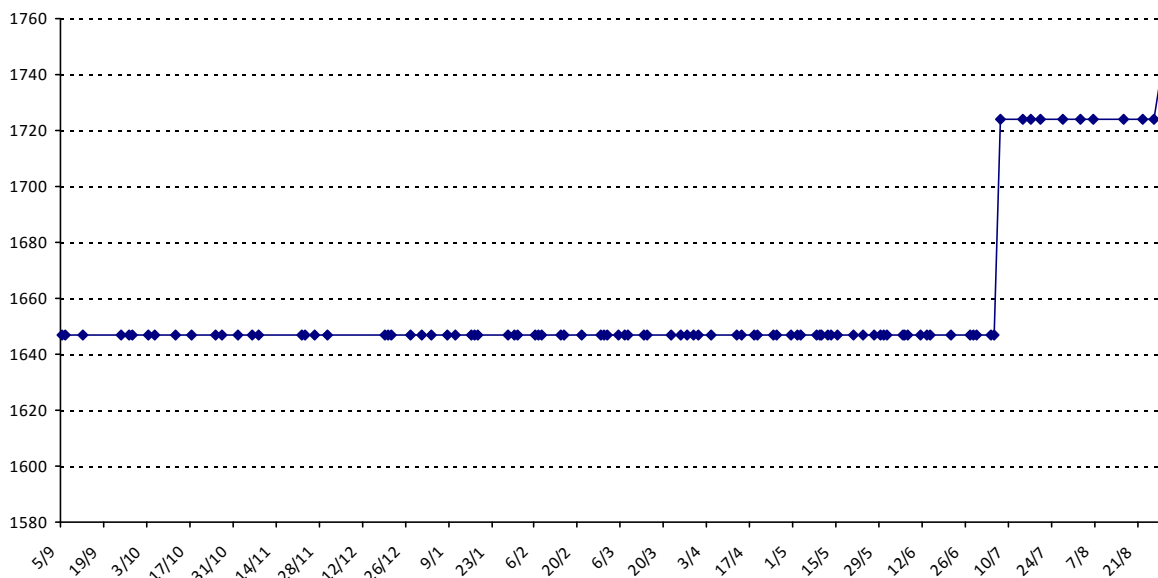

Montpellier, le 02/09/2015

Scrabble classique

BARTHELEMY Marie-Thérèse

Licence : 2207737 Catégorie : V Club : K10 Fédé : FR

Vous trouverez ci-dessous le récapitulatif de vos résultats lors des tournois de Scrabble classique joués du :

01/09/2014 au 31/08/2015

Date	Tournoi	Série	Rang	Cote I.	Cote F.	Diff.	PS
07/07/2015	Tournoi de La Bresse	B	30/38	1647	1724	+77	0
29/08/2015	Tournoi de Théding	B	6/10	1724	1746	+22	0

Votre meilleure cote de la saison : **1746**

Votre cote record : **1746** le 29/08/2015, Tournoi de Théding

Evolution de votre cote au cours de la saison passée

Votre meilleure place dans un tournoi cette saison : **6e**.

Votre meilleur classement de la saison :	International 517e	National (FR) 348e
Votre classement record :	145e, le 10/07/2004	140e, le 10/07/2004
Votre classement au 31/08/2015 :	536e	353e