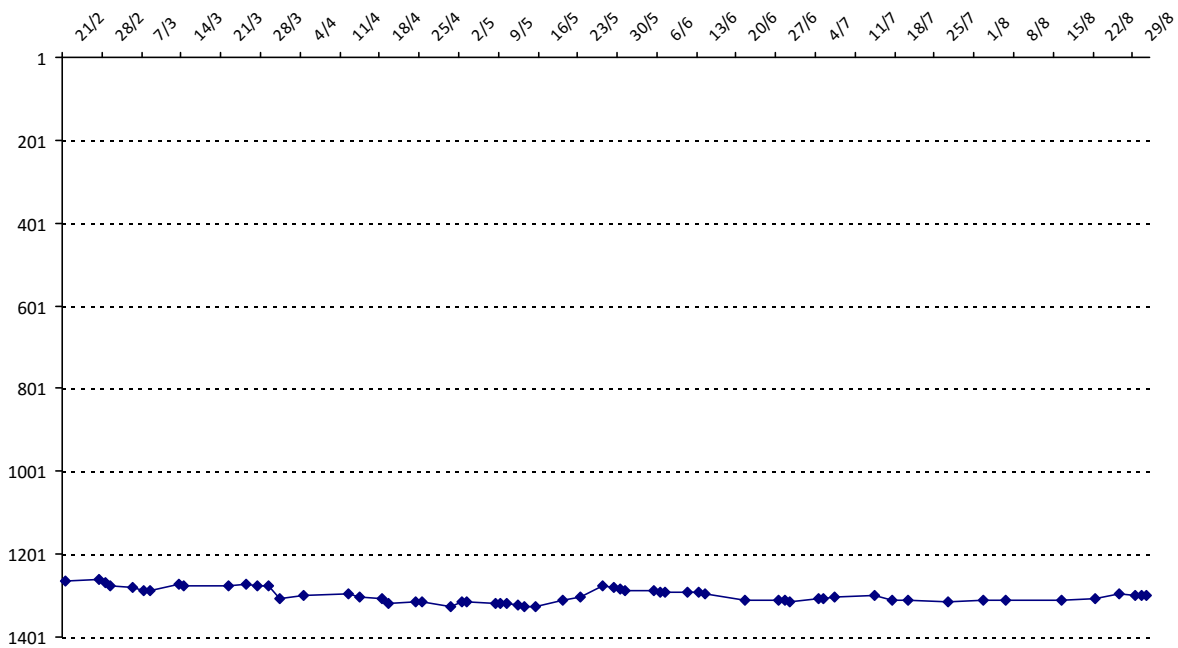

Evolution de votre classement international au cours de la saison passée

Vos points de sélection (PS) pour la saison de sélection écoulee : **0** points.

Vos PS pour les prochains Championnats du Monde : **0** points

Pour la saison 2015-2016, les barres d'accès sont : Joker (**2900**), série A (**2250**), série B (**1600**).
Votre cote au 31/08/2015 est de **1007** points, sauf réajustement, vous commencerez en série **C**.

Nous vous souhaitons une excellente saison **2015-2016** !