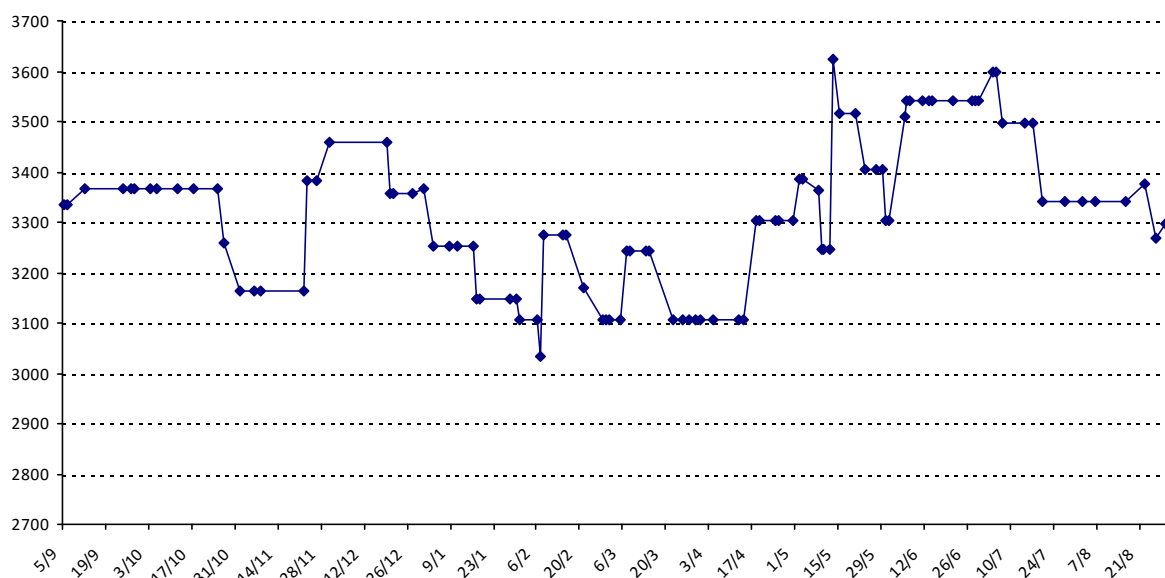

30/05/2015	Tournoi du Mesnil-sur-Oger	J	5/13	3405	3304	-101	0
05/06/2015	Tournoi de Tournefeuille	J	1/17	3304	3508	+204	3455
06/06/2015	Tournoi de Prades	J	1/13	3508	3541	+33	3744
04/07/2015	Masters Lorraine	J	1/8	3541	3599	+58	3487
07/07/2015	Tournoi de La Bresse	J	6/38	3599	3496	-103	2836
20/07/2015	Championnat du Monde (Louvain-la-Neuve)	J	36/73	3496	3340	-156	186
22/08/2015	Tournoi de Ouistreham	J	1/15	3340	3375	+35	2950
26/08/2015	Festival du Touquet	J	14/16	3375	3268	-107	0
29/08/2015	Tournoi de Théding	J	1/10	3268	3298	+30	2023
31/08/2015	CLAP mai-août 2015	J		3298	3308	+10	0

Votre meilleure cote de la saison : **3625**

Votre cote record : **3692** le 05/10/2013, Tournoi de L'Hay-les-Roses

Evolution de votre cote au cours de la saison passée

Votre meilleure place dans un tournoi cette saison : **1e**. Vous avez gagné **7** tournois cette année.

Vous avez gagné **42** tournois en tout.

International

National (FR)

Votre meilleur classement de la saison :

2e

1e

Votre classement record :

1e, le 20/09/2008

1e, le 20/09/2008

Votre classement au **31/08/2015** :

21e

16e