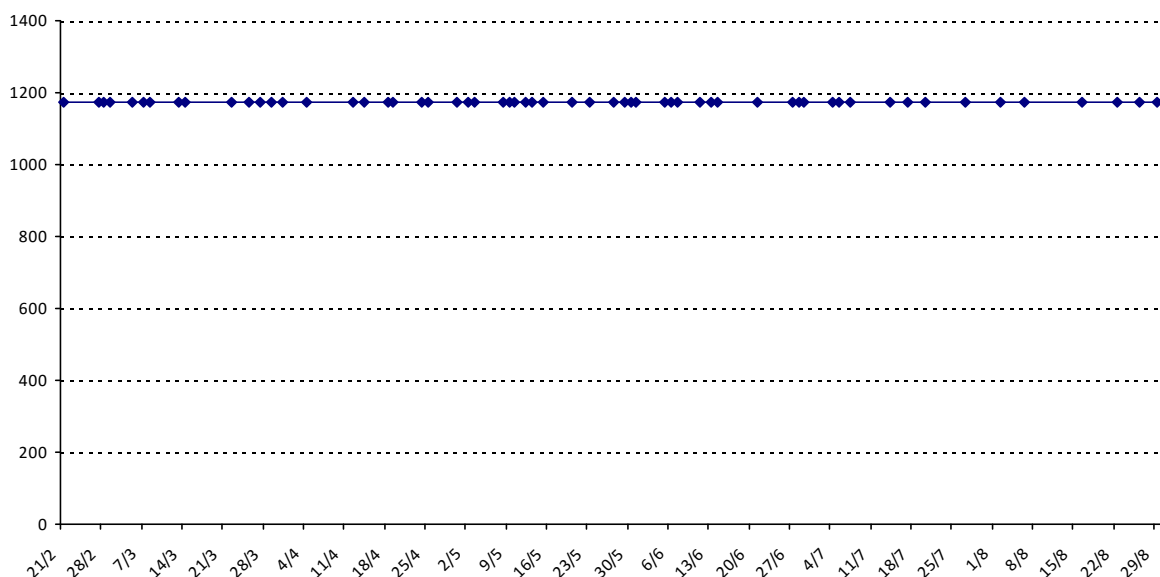

Montpellier, le 02/09/2015

Scrabble classique

THAUNAY Laurence

Licence : 1007705 Catégorie : S Club : K31 Fédé : FR

Vous trouverez ci-dessous le récapitulatif de vos résultats lors des tournois de Scrabble classique joués du :

01/09/2014 au **31/08/2015**

Date	Tournoi	Série	Rang	Cote I.	Cote F.	Diff.	PS
21/02/2015	Tournoi de Cattenom	C	13/20	1000	1174	+174	0

Votre meilleure cote de la saison : **1174**

Votre cote record : **1174** le 21/02/2015, Tournoi de Cattenom

Evolution de votre cote au cours de la saison passée

Votre meilleure place dans un tournoi cette saison : **13e**.

	International	National (FR)
Votre meilleur classement de la saison :	1098e	740e
Votre classement record :	1098e, le 27/02/2015	740e, le 21/02/2015
Votre classement au 31/08/2015 :	1164e	798e