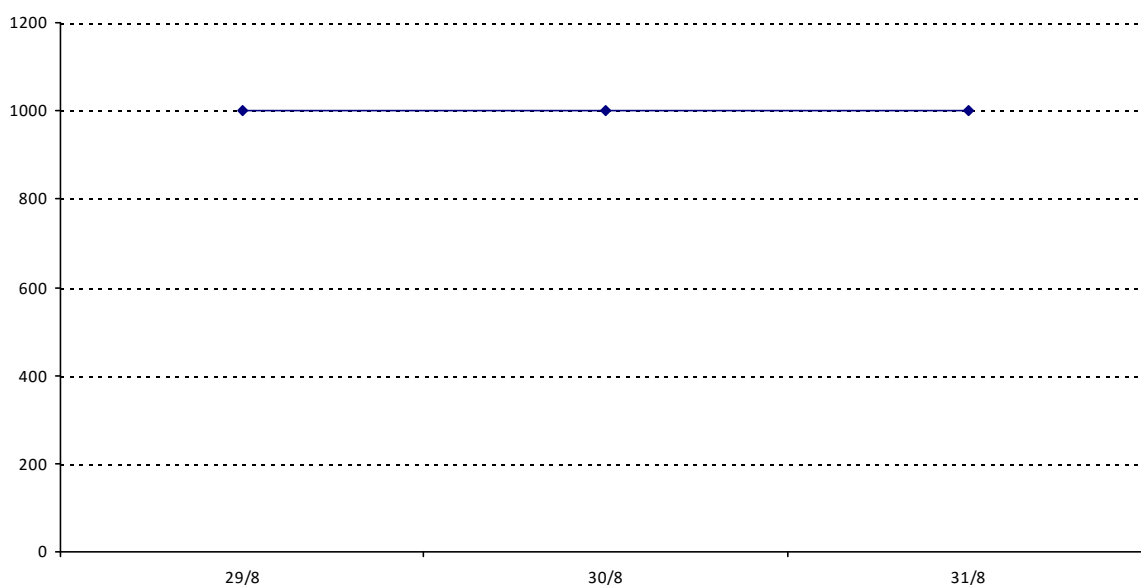

Date	Tournoi	Série	Rang	Cote I.	Cote F.	Diff.	PS
29/08/2015	Tournoi de Théding	C	9/10	1000	1002	+2	0

Votre meilleure cote de la saison : **1002**Votre cote record : **1002** le 29/08/2015, Tournoi de Théding