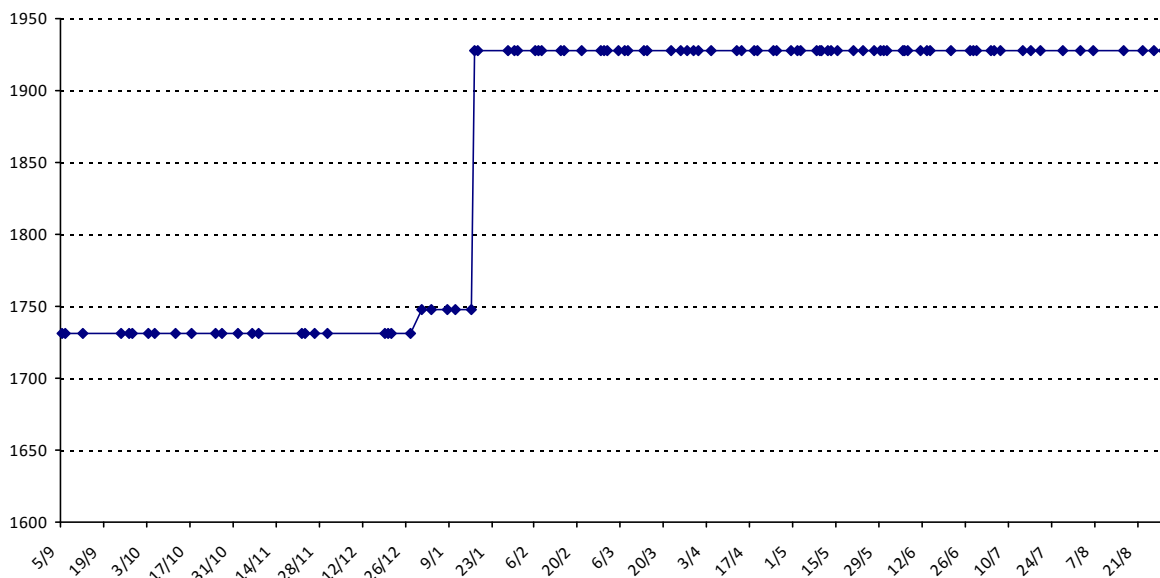

Montpellier, le 02/09/2015

Scrabble classique

HOBLINGRE Antoinette

Licence : 2573255 Catégorie : V Club : K06 Fédé : FR

Vous trouverez ci-dessous le récapitulatif de vos résultats lors des tournois de Scrabble classique joués du :

01/09/2014 au 31/08/2015

Date	Tournoi	Série	Rang	Cote I.	Cote F.	Diff.	PS
31/12/2014	CLAP septembre-décembre 2014	B		1731	1748	+17	0
17/01/2015	Tournoi de Nancy	B	17/26	1748	1928	+180	0

Votre meilleure cote de la saison : **1928**

Votre cote record : **1928** le 17/01/2015, Tournoi de Nancy

Evolution de votre cote au cours de la saison passée

Votre meilleure place dans un tournoi cette saison : **17e.**

Votre meilleur classement de la saison :	International 331e	National (FR) 225e
Votre classement record :	331e, le 28/02/2015	225e, le 17/01/2015
Votre classement au 31/08/2015 :	396e	260e