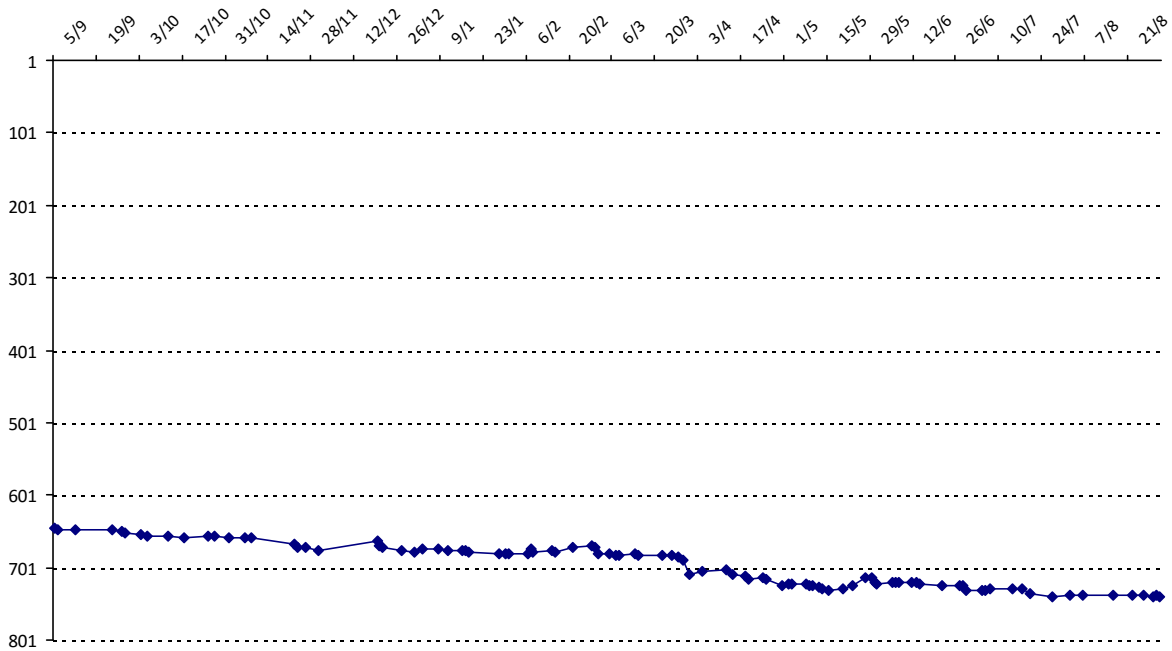

Evolution de votre classement international au cours de la saison passée

Vos points de sélection (PS) pour la saison de sélection écoulee : **0** points.

Vos PS pour les prochains Championnats du Monde : **0** points

Pour la saison 2015-2016, les barres d'accès sont : Joker (**2900**), série A (**2250**), série B (**1600**).
Votre cote au 31/08/2015 est de **1554** points, sauf réajustement, vous commencerez en série **C**.

Nous vous souhaitons une excellente saison **2015-2016** !