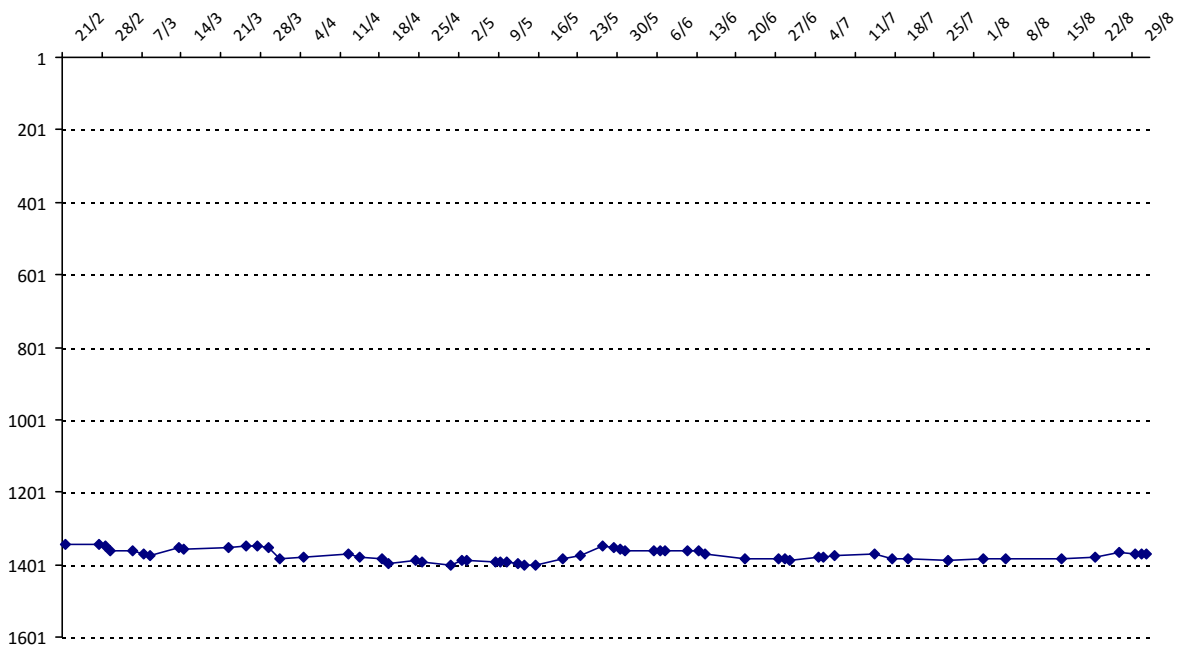

Evolution de votre cote au cours de la saison passée

Votre meilleure place dans un tournoi cette saison : **20e.**

	International	National (FR)
Votre meilleur classement de la saison :	1345e	852e
Votre classement record :	1345e, le 27/02/2015	852e, le 21/02/2015
Votre classement au 31/08/2015 :	1373e	886e