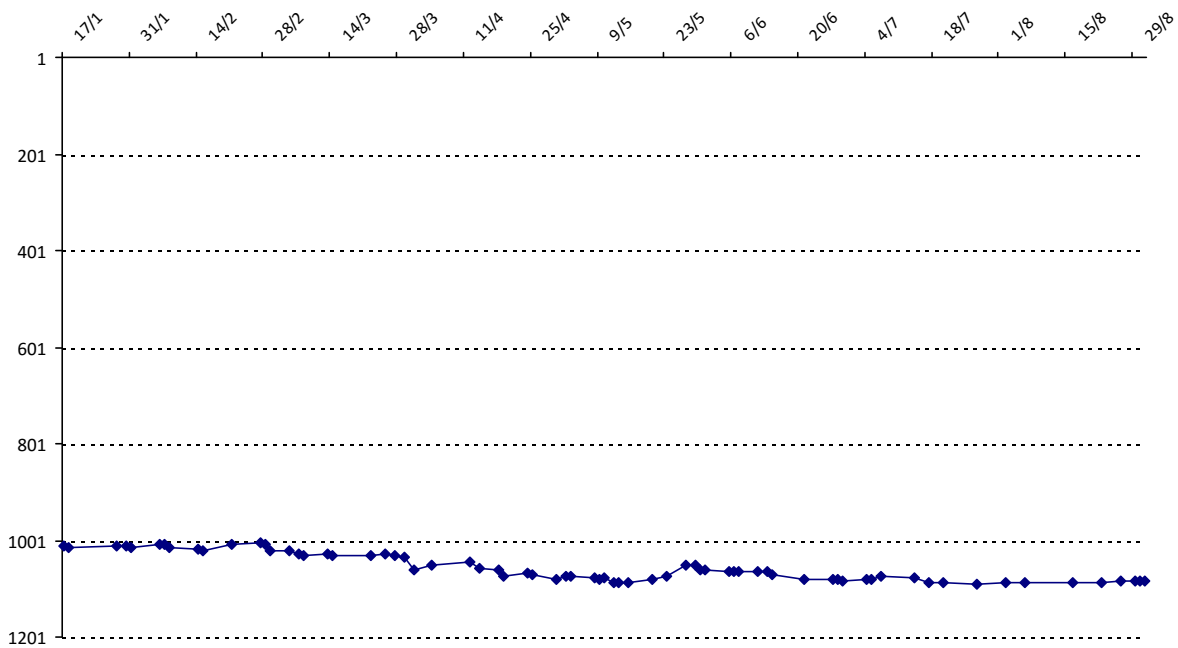

Evolution de votre classement international au cours de la saison passée

Vos points de sélection (PS) pour la saison de sélection écoulee : **0** points.

Vos PS pour les prochains Championnats du Monde : **0** points

Pour la saison 2015-2016, les barres d'accès sont : Joker (**2900**), série A (**2250**), série B (**1600**).
Votre cote au 31/08/2015 est de **1236** points, sauf réajustement, vous commencerez en série **C**.

Nous vous souhaitons une excellente saison **2015-2016** !