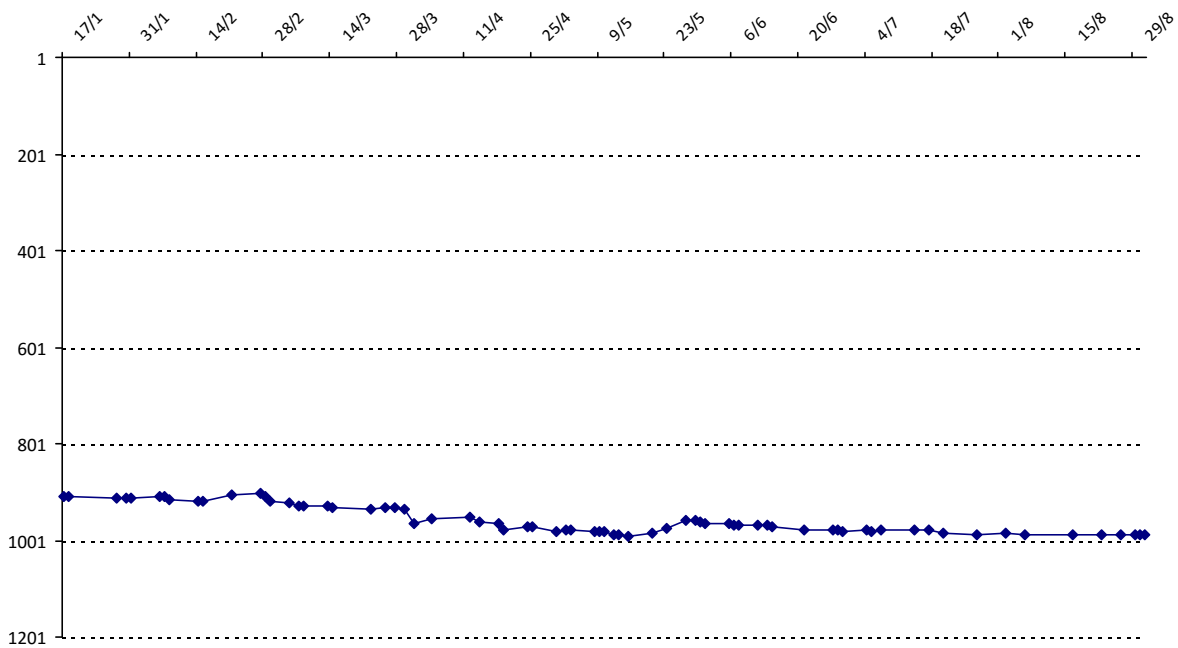

Evolution de votre classement international au cours de la saison passée

Vos points de sélection (PS) pour la saison de sélection écoulee : **0** points.

Vos PS pour les prochains Championnats du Monde : **0** points

Pour la saison 2015-2016, les barres d'accès sont : Joker (**2900**), série A (**2250**), série B (**1600**).
Votre cote au 31/08/2015 est de **1336** points, sauf réajustement, vous commencerez en série **C**.

Nous vous souhaitons une excellente saison **2015-2016** !