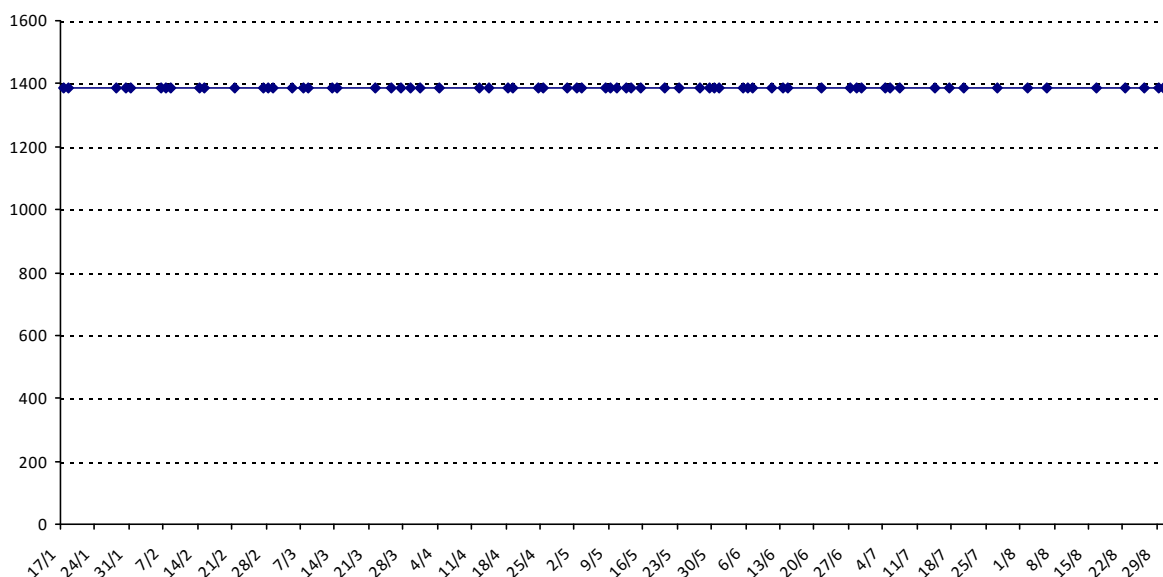

Montpellier, le 02/09/2015

Scrabble classique

MARIT Jacqueline

Licence : 1191395 Catégorie : D Club : J41 Fédé : FR

Vous trouverez ci-dessous le récapitulatif de vos résultats lors des tournois de Scrabble classique joués du :

01/09/2014 au **31/08/2015**

Date	Tournoi	Série	Rang	Cote I.	Cote F.	Diff.	PS
17/01/2015	Tournoi de Saint-Jean-d'Angély	C	14/17	953	1387	+434	0

Votre meilleure cote de la saison : **1387**

Votre cote record : **1387** le 17/01/2015, Tournoi de Saint-Jean-d'Angély

Evolution de votre cote au cours de la saison passée

Votre meilleure place dans un tournoi cette saison : **14e**.

	International	National (FR)
Votre meilleur classement de la saison :	846e	579e
Votre classement record :	813e, le 30/11/2011	579e, le 21/02/2015
Votre classement au 31/08/2015 :	927e	641e