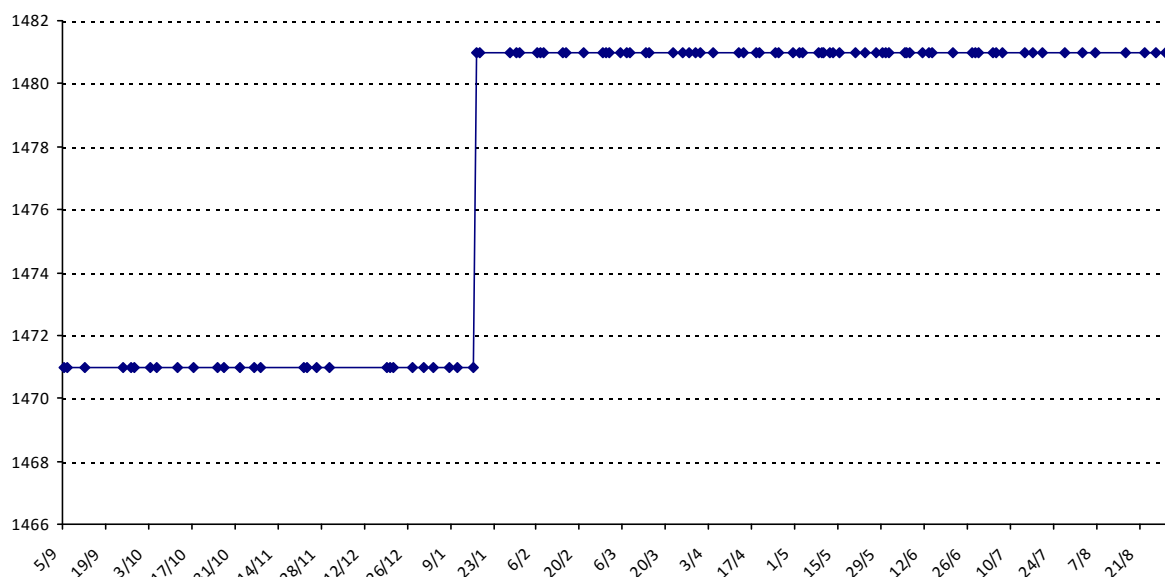

01/09/2014 au **31/08/2015**

Date	Tournoi	Série	Rang	Cote I.	Cote F.	Diff.	PS
17/01/2015	Tournoi de Saint-Jean-d'Angély	C	8/17	1471	1481	+10	0

Votre meilleure cote de la saison : **1481**Votre cote record : **1678** le 19/01/2013, Tournoi de Saint-Jean-d'Angély