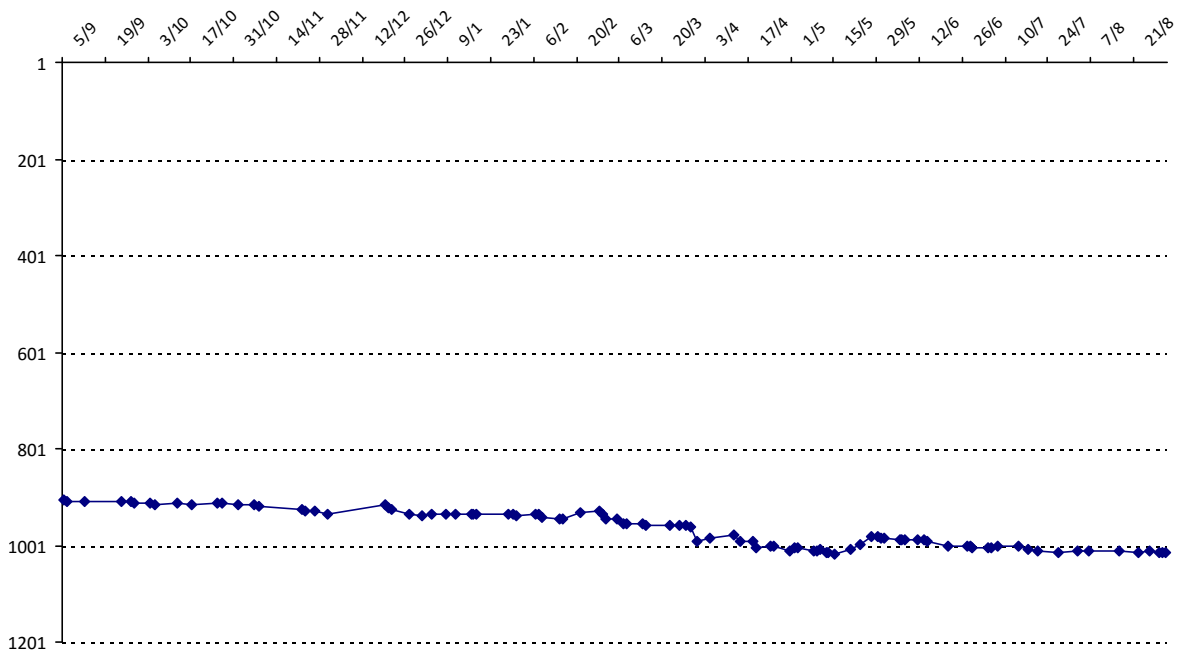

Evolution de votre classement international au cours de la saison passée

Vos points de sélection (PS) pour la saison de sélection écoulee : **0** points.

Vos PS pour les prochains Championnats du Monde : **0** points

Pour la saison 2015-2016, les barres d'accès sont : Joker (**2900**), série A (**2250**), série B (**1600**).
Votre cote au 31/08/2015 est de **1311** points, sauf réajustement, vous commencerez en série **C**.

Nous vous souhaitons une excellente saison **2015-2016** !