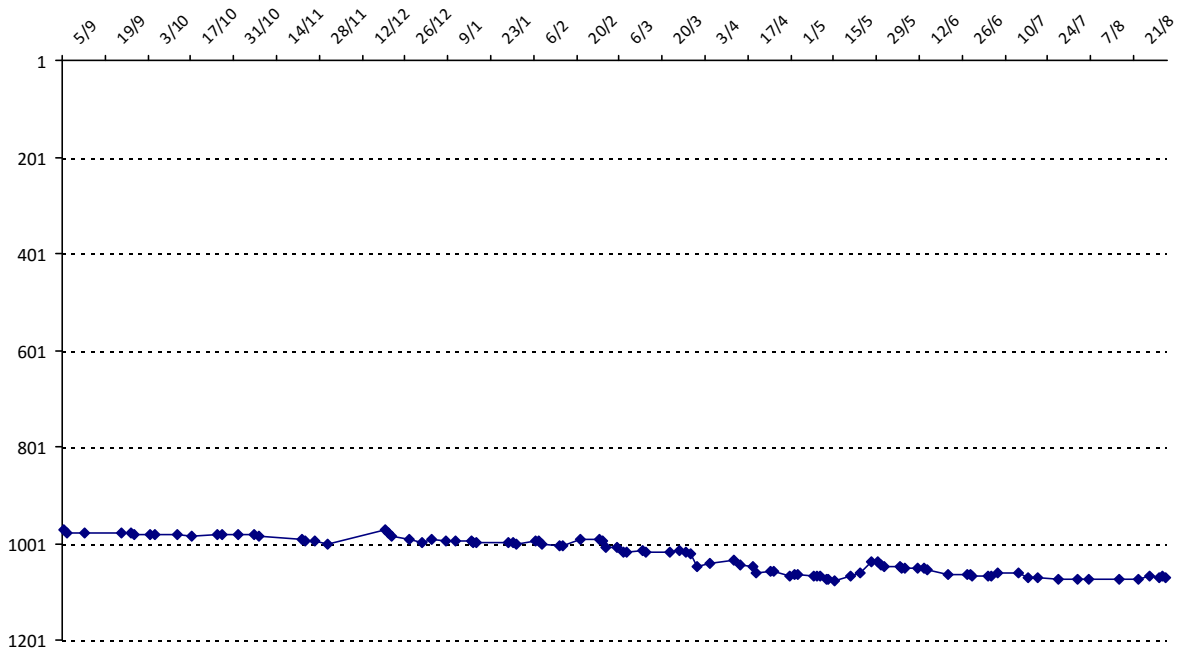

Evolution de votre classement international au cours de la saison passée

Vos points de sélection (PS) pour la saison de sélection écoulee : **0** points.

Vos PS pour les prochains Championnats du Monde : **0** points

Pour la saison 2015-2016, les barres d'accès sont : Joker (**2900**), série A (**2250**), série B (**1600**).
Votre cote au 31/08/2015 est de **1245** points, sauf réajustement, vous commencerez en série **C**.

Nous vous souhaitons une excellente saison **2015-2016** !