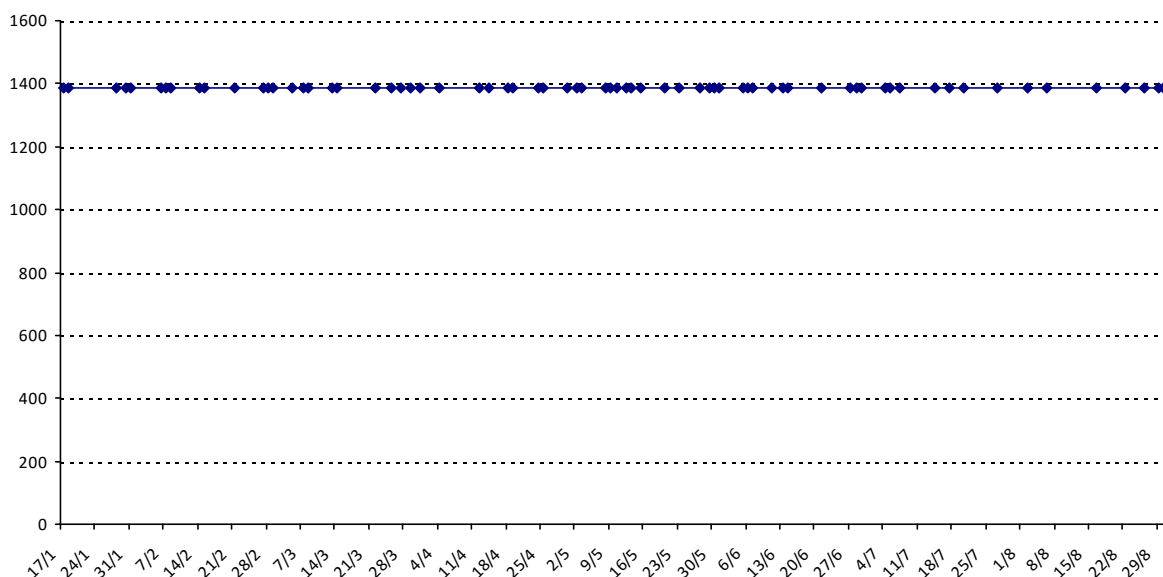

Montpellier, le 02/09/2015

Scrabble classique

DE COCK Danielle

Licence : 1094192 Catégorie : V Club : J02 Fédé : FR

Vous trouverez ci-dessous le récapitulatif de vos résultats lors des tournois de Scrabble classique joués du :

01/09/2014 au 31/08/2015

Date	Tournoi	Série	Rang	Cote I.	Cote F.	Diff.	PS
17/01/2015	Tournoi de Saint-Jean-d'Angély	C	15/17	1450	1386	-64	0

Votre meilleure cote de la saison : **1450**

Votre cote record : **1450** le 17/01/2015, Tournoi de Saint-Jean-d'Angély

Evolution de votre cote au cours de la saison passée

Votre meilleure place dans un tournoi cette saison : **15e**.

	International	National (FR)
Votre meilleur classement de la saison :	847e	580e
Votre classement record :	847e, le 27/02/2015	580e, le 21/02/2015
Votre classement au 31/08/2015 :	928e	642e