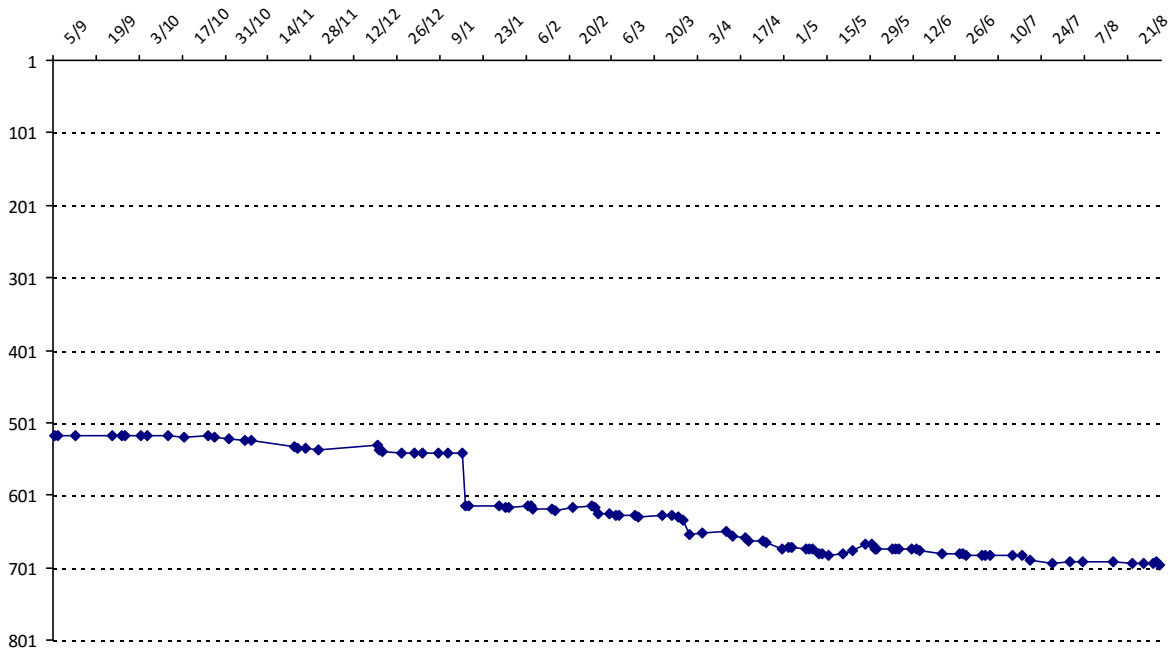

01/09/2014 au 31/08/2015

Date	Tournoi	Série	Rang	Cote I.	Cote F.	Diff.	PS
17/01/2015	Tournoi de Saint-Jean-d'Angély	B	10/17	1663	1600	-63	0

Votre meilleure cote de la saison : **1663**Votre cote record : **1663** le 18/01/2014, Tournoi de Saint-Jean-d'Angély

Evolution de votre cote au cours de la saison passée

Votre meilleure place dans un tournoi cette saison : **10e.**

	International	National (FR)
Votre meilleur classement de la saison :	475e	311e
Votre classement record :	337e, le 05/01/2008	282e, le 05/01/2008
Votre classement au 31/08/2015 :	697e	471e