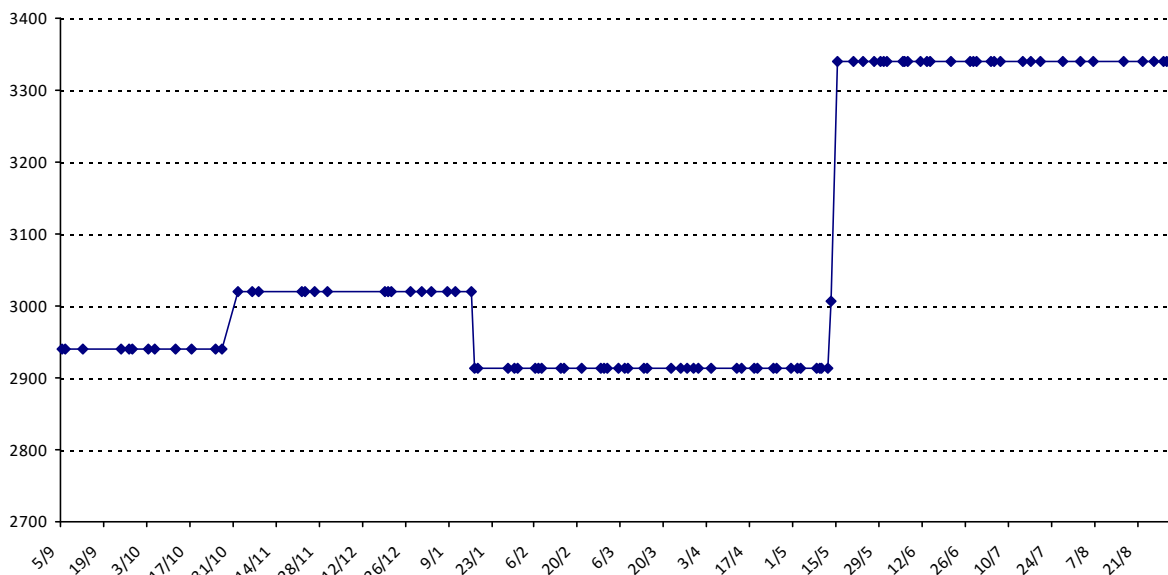

Montpellier, le 02/09/2015

Scrabble classique

PARPILLON Jacki

Licence : 2134591 Catégorie : S Club : J07 Fédé : FR

Vous trouverez ci-dessous le récapitulatif de vos résultats lors des tournois de Scrabble classique joués du :
01/09/2014 au **31/08/2015**

Date	Tournoi	Série	Rang	Cote I.	Cote F.	Diff.	PS
01/11/2014	Coupe du Lac du Bourget (Aix-les-Bains)	J	6/22	2940	3019	+79	1096
17/01/2015	Tournoi de Saint-Jean-d'Angély	J	5/17	3019	2914	-105	600
13/05/2015	Coupe des Sources (Vichy)	J	10/42	2914	3006	+92	1787
15/05/2015	Open du Bourbonnais (Vichy)	J	4/35	3006	3340	+334	4376

Votre meilleure cote de la saison : **3340**

Votre cote record : **3340** le 15/05/2015, Open du Bourbonnais (Vichy)

Evolution de votre cote au cours de la saison passée

Votre meilleure place dans un tournoi cette saison : **4e**.

Vous avez gagné **6** tournois en tout.

International

National (FR)

Votre meilleur classement de la saison :

18e

13e

Votre classement record :

11e, le 09/02/2006

10e, le 09/02/2006

Votre classement au **31/08/2015** :

18e

13e