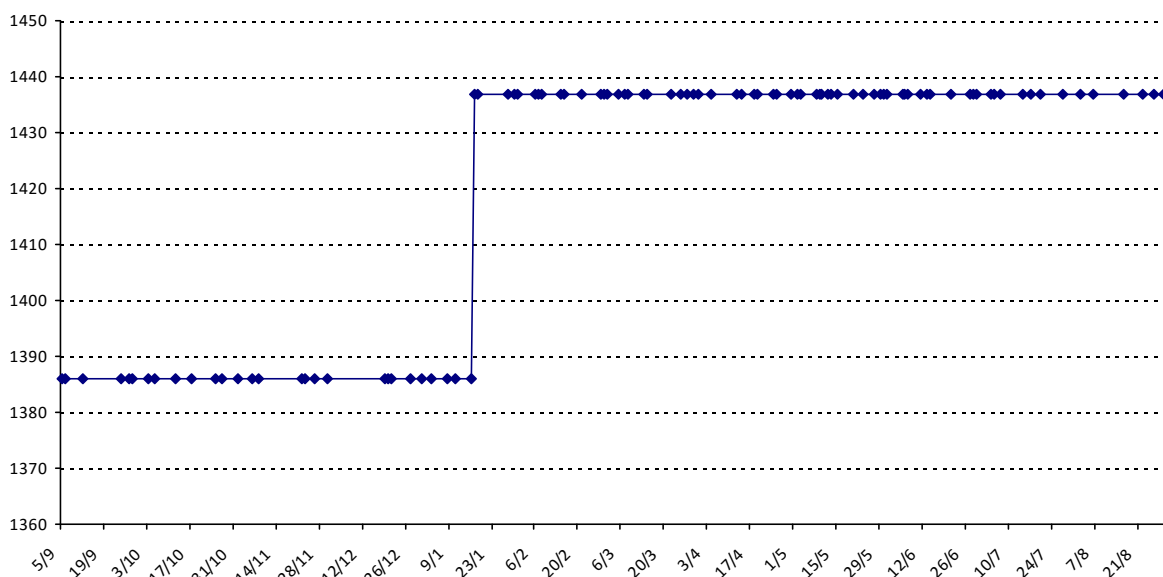

Montpellier, le 02/09/2015

Scrabble classique

FRAPPIER Michèle

Licence : 1182305 Catégorie : D Club : J41 Fédé : FR

Vous trouverez ci-dessous le récapitulatif de vos résultats lors des tournois de Scrabble classique joués du :

01/09/2014 au 31/08/2015

Date	Tournoi	Série	Rang	Cote I.	Cote F.	Diff.	PS
17/01/2015	Tournoi de Saint-Jean-d'Angély	C	9/17	1386	1437	+51	0

Votre meilleure cote de la saison : **1437**

Votre cote record : **1437** le 17/01/2015, Tournoi de Saint-Jean-d'Angély

Evolution de votre cote au cours de la saison passée

Votre meilleure place dans un tournoi cette saison : **9e**.

	International	National (FR)
Votre meilleur classement de la saison :	757e	490e
Votre classement record :	498e, le 11/02/2009	379e, le 31/12/2010
Votre classement au 31/08/2015 :	865e	592e