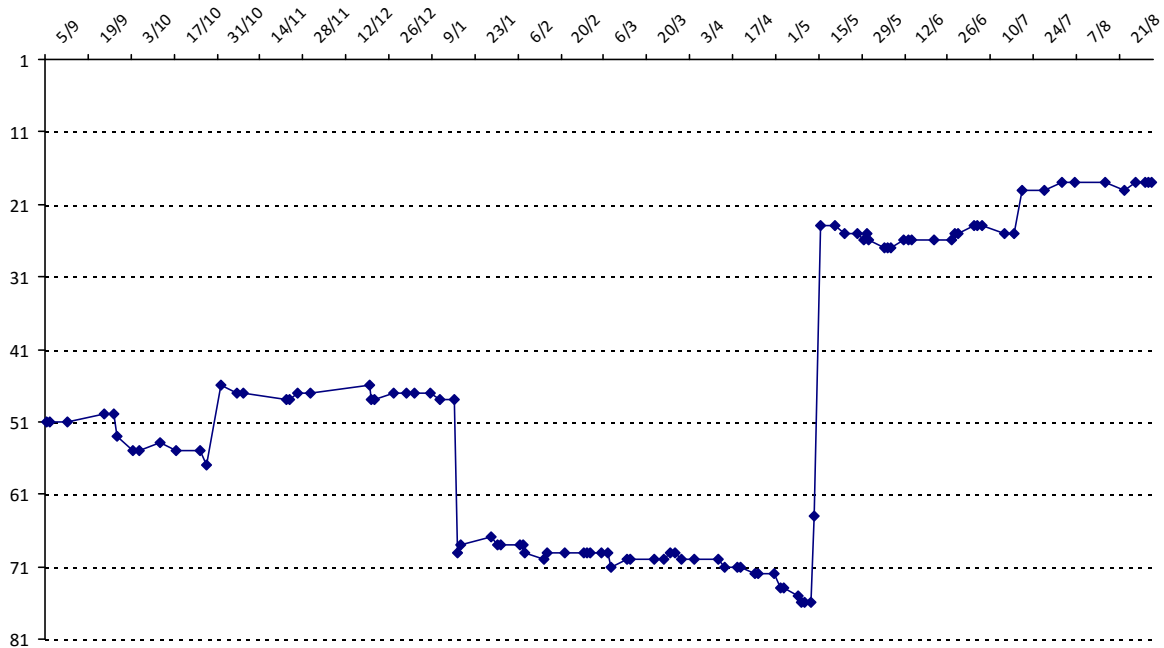

Votre meilleure cote de la saison : **3340**Votre cote record : **3340** le 15/05/2015, Open du Bourbonnais (Vichy)

Evolution de votre cote au cours de la saison passée

Votre meilleure place dans un tournoi cette saison : **4e**.Vous avez gagné **6** tournois en tout.

International

National (FR)

Votre meilleur classement de la saison :

18e**13e**

Votre classement record :

11e, le 09/02/2006**10e, le 09/02/2006**Votre classement au **31/08/2015** :**18e****13e**

Evolution de votre classement international au cours de la saison passée