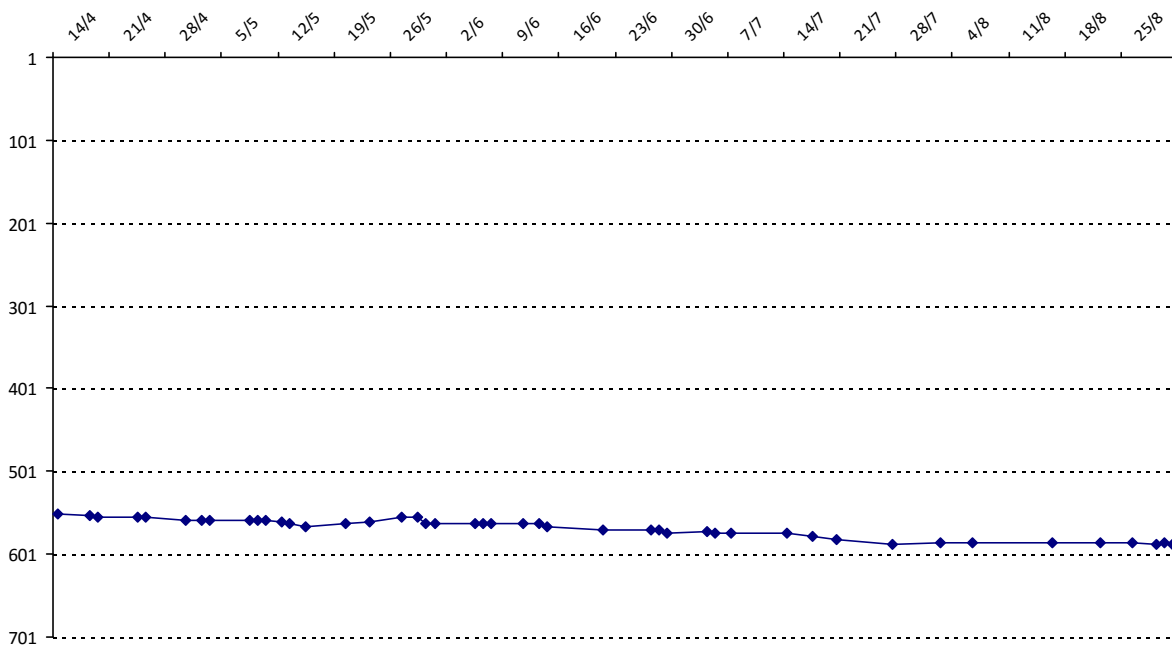

Evolution de votre classement international au cours de la saison passée

Vos points de sélection (PS) pour la saison de sélection écoulee : **0** points.

Vos PS pour les prochains Championnats du Monde : **0** points

Pour la saison 2015-2016, les barres d'accès sont : Joker (**2900**), série A (**2250**), série B (**1600**).
Votre cote au 31/08/2015 est de **1689** points, sauf réajustement, vous commencerez en série **B**.

Nous vous souhaitons une excellente saison **2015-2016** !