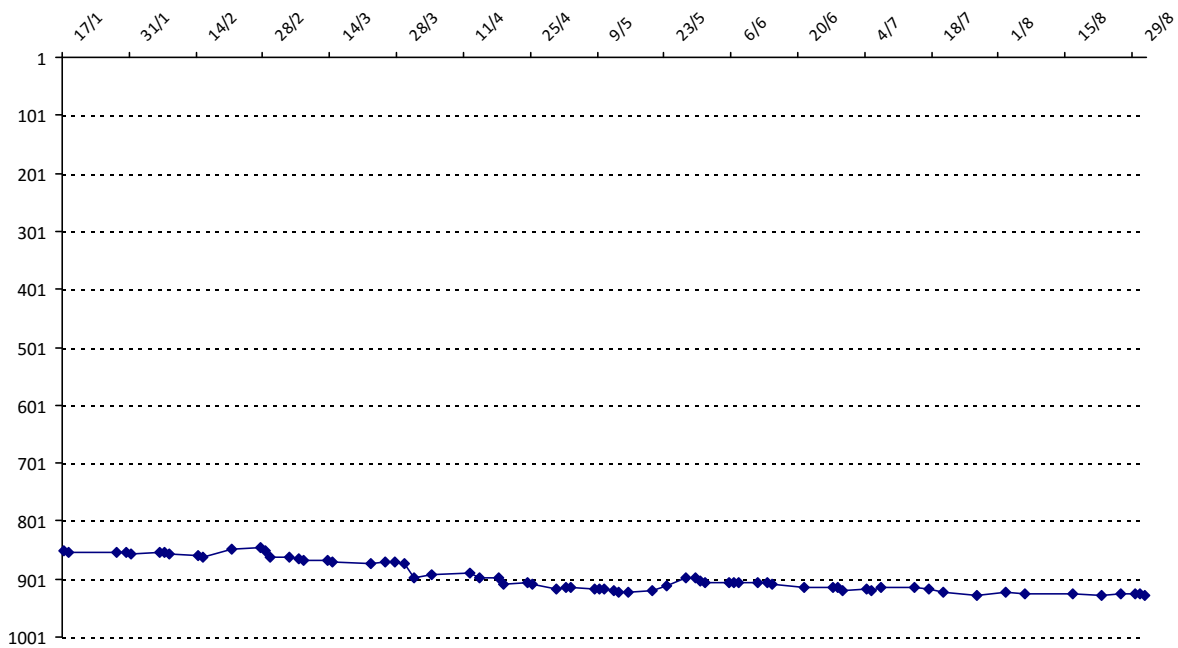

Evolution de votre classement international au cours de la saison passée

Vos points de sélection (PS) pour la saison de sélection écoulee : **0** points.

Vos PS pour les prochains Championnats du Monde : **0** points

Pour la saison 2015-2016, les barres d'accès sont : Joker (**2900**), série A (**2250**), série B (**1600**).
Votre cote au 31/08/2015 est de **1386** points, sauf réajustement, vous commencerez en série **C**.

Nous vous souhaitons une excellente saison **2015-2016** !