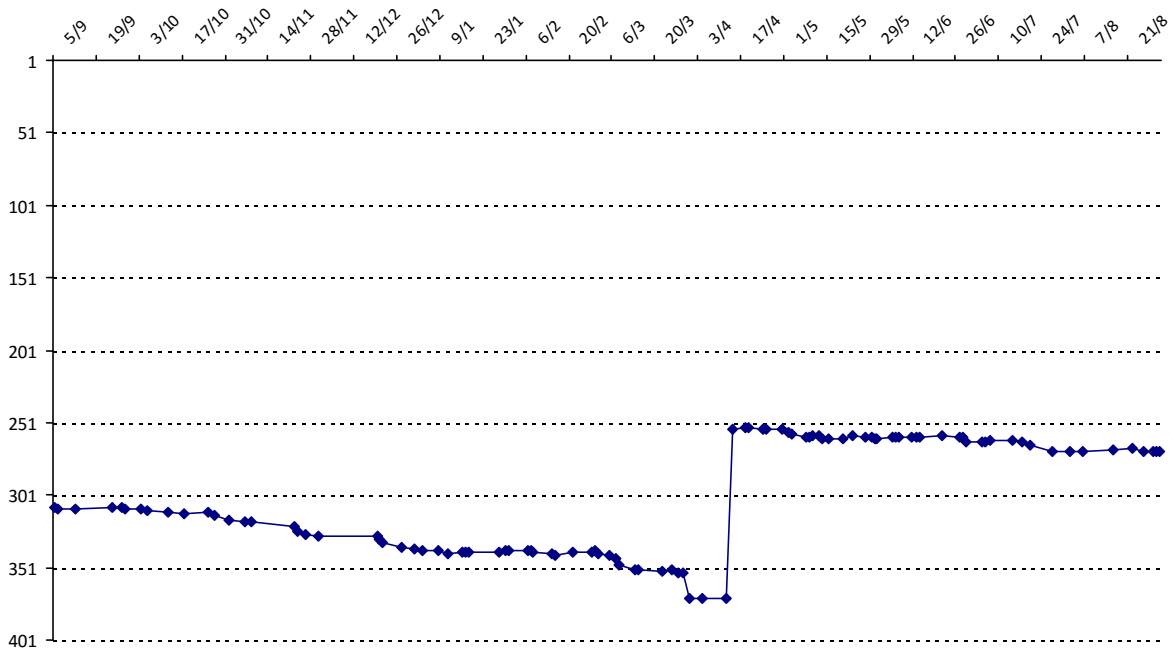

Evolution de votre classement international au cours de la saison passée

Vos points de sélection (PS) pour la saison de sélection écoulee : **0** points.

Vos PS pour les prochains Championnats du Monde : **1796** points (vous êtes actuellement **83e**).

Pour la saison 2015-2016, les barres d'accès sont : Joker (**2900**), série A (**2250**), série B (**1600**).
Votre cote au 31/08/2015 est de **2162** points, sauf réajustement, vous commencerez en série **B**.

Nous vous souhaitons une excellente saison **2015-2016** !