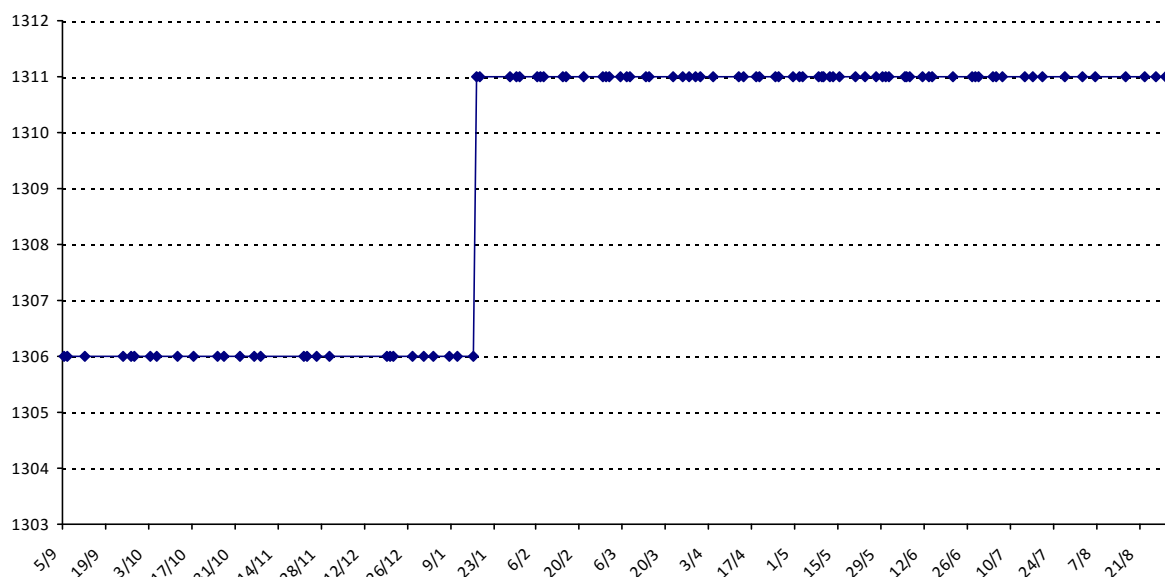

Montpellier, le 02/09/2015

Scrabble classique

JOURDAIN Christiane

Licence : 1112212 Catégorie : V Club : J41 Fédé : FR

Vous trouverez ci-dessous le récapitulatif de vos résultats lors des tournois de Scrabble classique joués du :

01/09/2014 au **31/08/2015**

Date	Tournoi	Série	Rang	Cote I.	Cote F.	Diff.	PS
17/01/2015	Tournoi de Saint-Jean-d'Angély	C	13/17	1306	1311	+5	0

Votre meilleure cote de la saison : **1311**

Votre cote record : **1413** le 22/01/2011, Tournoi de Saint-Jean-d'Angély

Evolution de votre cote au cours de la saison passée

Votre meilleure place dans un tournoi cette saison : **13e**.

	International	National (FR)
Votre meilleur classement de la saison :	793e	509e
Votre classement record :	497e, le 09/04/2011	367e, le 23/03/2011
Votre classement au 31/08/2015 :	1016e	692e