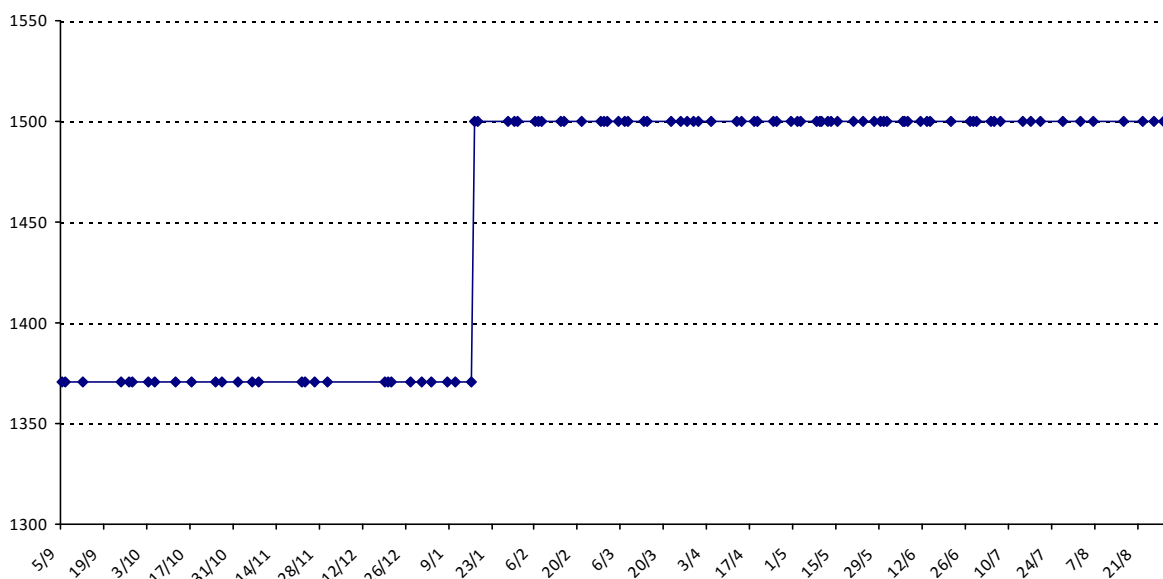

Montpellier, le 02/09/2015

Scrabble classique

GUILLORIT Liliane

Licence : 2723083   Catégorie : V   Club : J41   Fédé : FR

Vous trouverez ci-dessous le récapitulatif de vos résultats lors des tournois de Scrabble classique joués du :

01/09/2014 au 31/08/2015

Date	Tournoi	Série	Rang	Cote I.	Cote F.	Diff.	PS
17/01/2015	Tournoi de Saint-Jean-d'Angély	C	7/17	1371	1500	+129	0

Votre meilleure cote de la saison : **1500**

Votre cote record : **1500** le 17/01/2015, Tournoi de Saint-Jean-d'Angély

Evolution de votre cote au cours de la saison passée

Votre meilleure place dans un tournoi cette saison : **7e**.

	International	National (FR)
Votre meilleur classement de la saison :	730e	495e
Votre classement record :	550e, le 10/02/2012	421e, le 10/02/2012
Votre classement au 31/08/2015 :	794e	538e