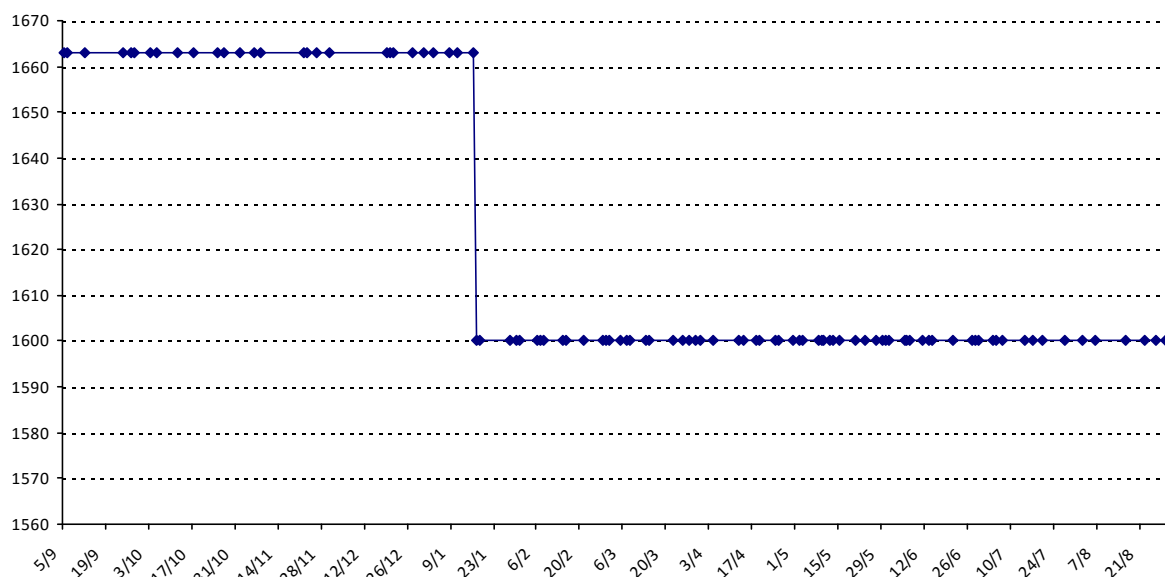

Montpellier, le 02/09/2015

Scrabble classique

TARD Raymonde

Licence : 1170446 Catégorie : D Club : J06 Fédé : FR

Vous trouverez ci-dessous le récapitulatif de vos résultats lors des tournois de Scrabble classique joués du :

01/09/2014 au 31/08/2015

Date	Tournoi	Série	Rang	Cote I.	Cote F.	Diff.	PS
17/01/2015	Tournoi de Saint-Jean-d'Angély	B	10/17	1663	1600	-63	0

Votre meilleure cote de la saison : **1663**

Votre cote record : **1663** le 18/01/2014, Tournoi de Saint-Jean-d'Angély

Evolution de votre cote au cours de la saison passée

Votre meilleure place dans un tournoi cette saison : **10e.**

	International	National (FR)
Votre meilleur classement de la saison :	475e	311e
Votre classement record :	337e, le 05/01/2008	282e, le 05/01/2008
Votre classement au 31/08/2015 :	697e	471e