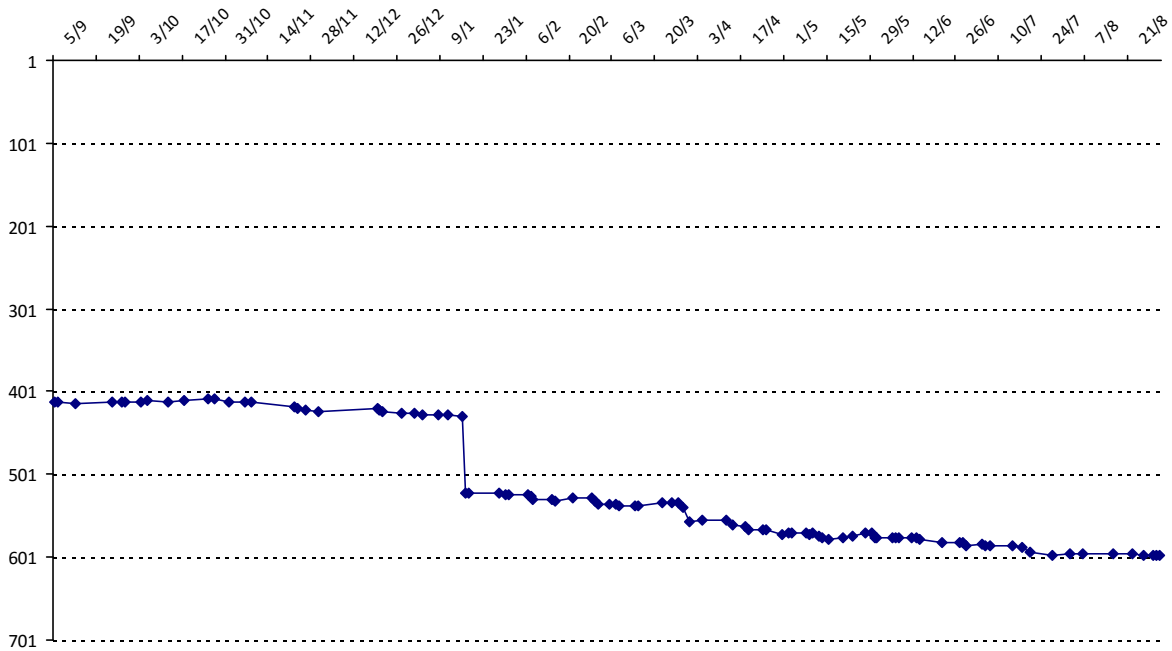

Evolution de votre classement international au cours de la saison passée

Vos points de sélection (PS) pour la saison de sélection écoulee : **0** points.

Vos PS pour les prochains Championnats du Monde : **0** points

Pour la saison 2015-2016, les barres d'accès sont : Joker (**2900**), série A (**2250**), série B (**1600**).
Votre cote au 31/08/2015 est de **1680** points, sauf réajustement, vous commencerez en série **B**.

Nous vous souhaitons une excellente saison **2015-2016** !