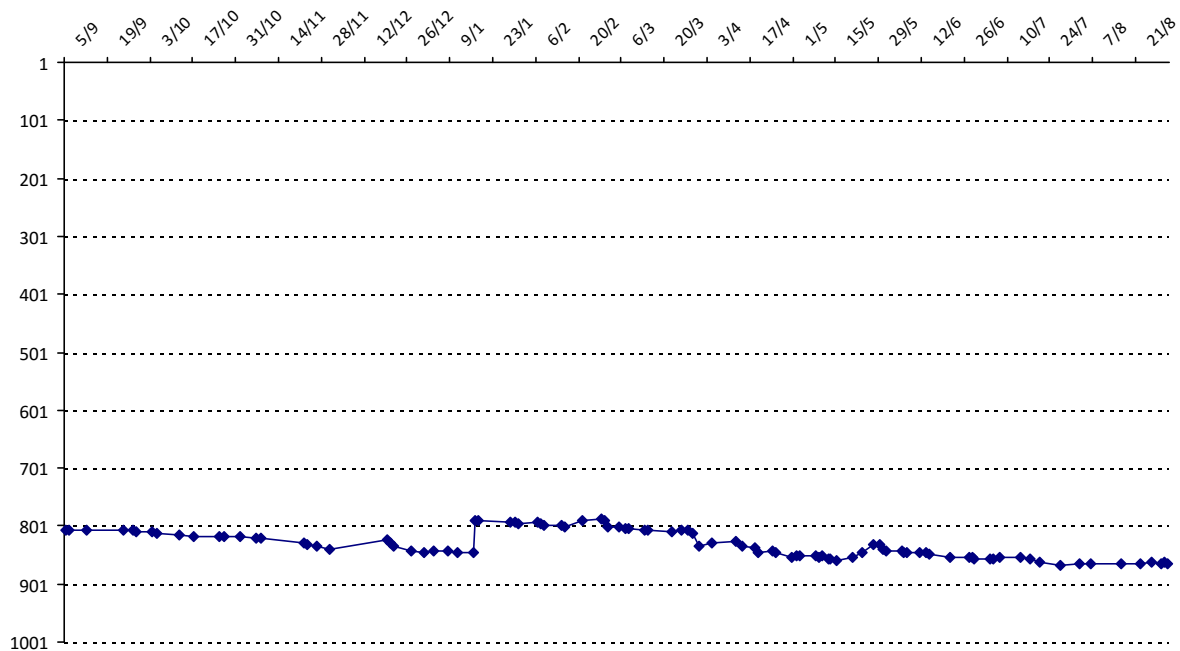

Evolution de votre classement international au cours de la saison passée

Vos points de sélection (PS) pour la saison de sélection écoulee : **0** points.

Vos PS pour les prochains Championnats du Monde : **0** points

Pour la saison 2015-2016, les barres d'accès sont : Joker (**2900**), série A (**2250**), série B (**1600**).
Votre cote au 31/08/2015 est de **1437** points, sauf réajustement, vous commencerez en série **C**.

Nous vous souhaitons une excellente saison **2015-2016** !