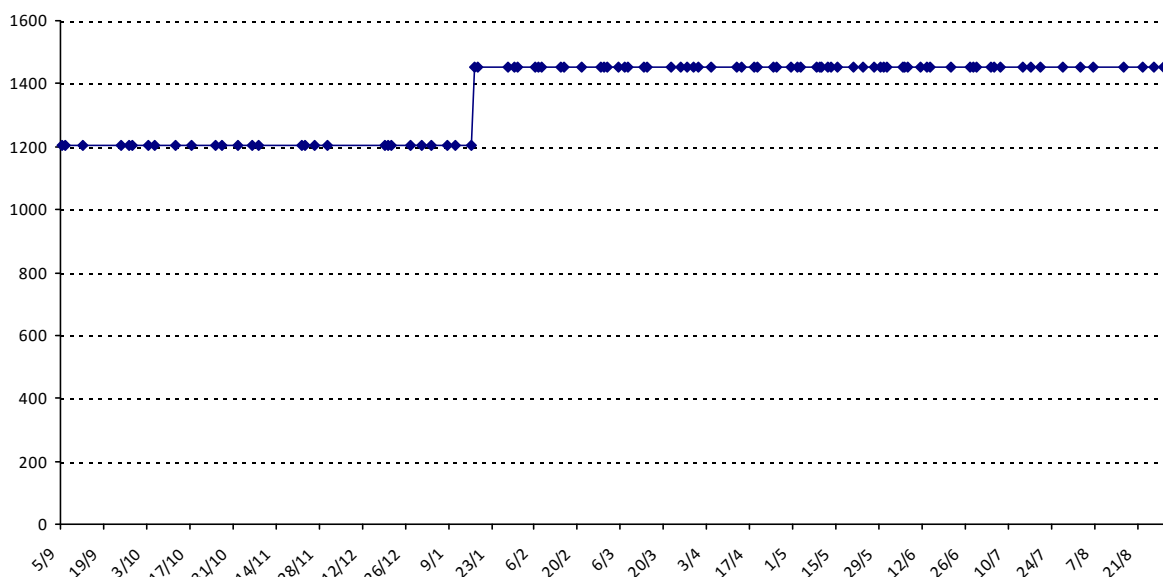

Montpellier, le 02/09/2015

Scrabble classique

BOUTELOUP Martine

Licence : 1004272 Catégorie : S Club : J41 Fédé : FR

Vous trouverez ci-dessous le récapitulatif de vos résultats lors des tournois de Scrabble classique joués du :

01/09/2014 au 31/08/2015

Date	Tournoi	Série	Rang	Cote I.	Cote F.	Diff.	PS
17/01/2015	Tournoi de Saint-Jean-d'Angély	C	6/17	1206	1454	+248	0

Votre meilleure cote de la saison : **1454**

Votre cote record : **1454** le 17/01/2015, Tournoi de Saint-Jean-d'Angély

Evolution de votre cote au cours de la saison passée

Votre meilleure place dans un tournoi cette saison : **6e**.

	International	National (FR)
Votre meilleur classement de la saison :	767e	518e
Votre classement record :	767e, le 27/02/2015	518e, le 21/02/2015
Votre classement au 31/08/2015 :	843e	571e