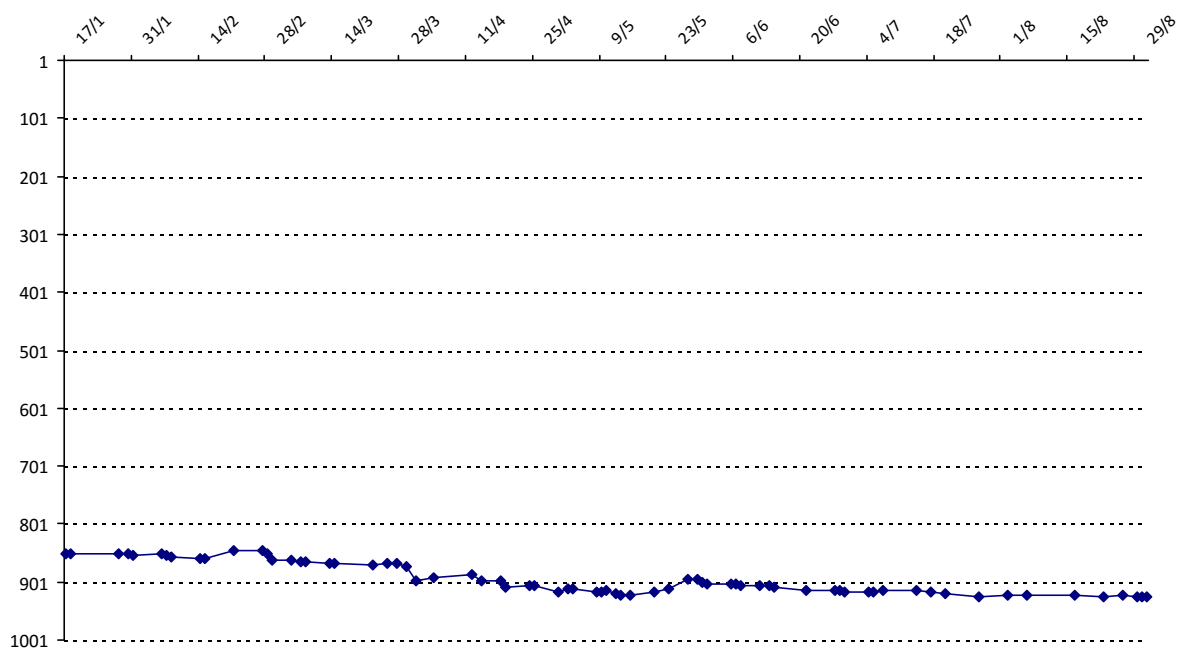

Evolution de votre classement international au cours de la saison passée

Vos points de sélection (PS) pour la saison de sélection écoulee : **0** points.

Vos PS pour les prochains Championnats du Monde : **0** points

Pour la saison 2015-2016, les barres d'accès sont : Joker (**2900**), série A (**2250**), série B (**1600**).
Votre cote au 31/08/2015 est de **1387** points, sauf réajustement, vous commencerez en série **C**.

Nous vous souhaitons une excellente saison **2015-2016** !