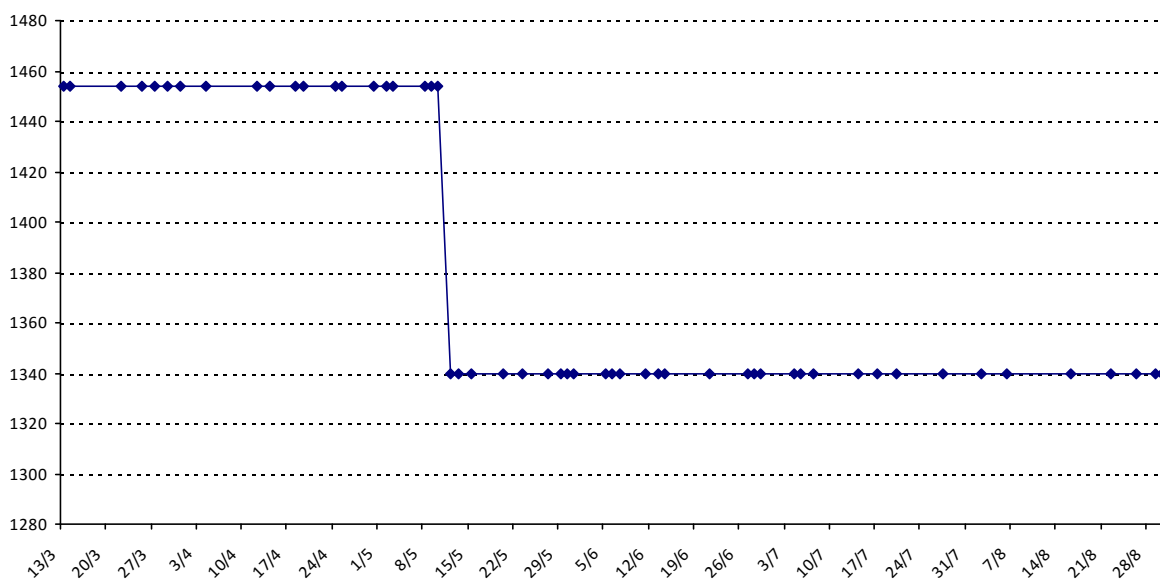

Montpellier, le 02/09/2015

Scrabble classique

LE ROY Claudie

Licence : 1930301 Catégorie : D Club : J23 Fédé : FR

Vous trouverez ci-dessous le récapitulatif de vos résultats lors des tournois de Scrabble classique joués du :

01/09/2014 au 31/08/2015

Date	Tournoi	Série	Rang	Cote I.	Cote F.	Diff.	PS
13/03/2015	Coupe de l'Oustal	C	11/14	940	1454	+514	0
12/05/2015	Coupe du Parc (Vichy)	C	26/26	1454	1340	-114	0

Votre meilleure cote de la saison : **1454**

Votre cote record : **1454** le 13/03/2015, Coupe de l'Oustal

Evolution de votre cote au cours de la saison passée

Votre meilleure place dans un tournoi cette saison : **11e.**

Votre meilleur classement de la saison :	International 786e	National (FR) 536e
Votre classement record :	786e, le 13/03/2015	536e, le 13/03/2015
Votre classement au 31/08/2015 :	985e	675e