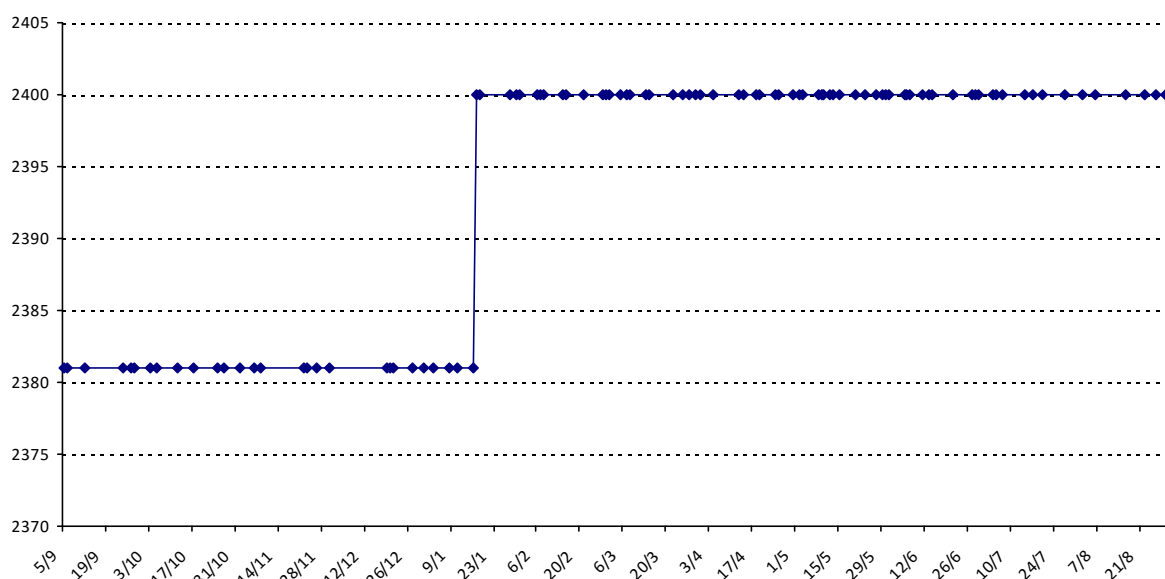

Montpellier, le 02/09/2015

Scrabble classique

FOUET Bruno

Licence : 2063913 Catégorie : S Club : J41 Fédé : FR

Vous trouverez ci-dessous le récapitulatif de vos résultats lors des tournois de Scrabble classique joués du :

01/09/2014 au 31/08/2015

Date	Tournoi	Série	Rang	Cote I.	Cote F.	Diff.	PS
17/01/2015	Tournoi de Saint-Jean-d'Angély	A	4/17	2381	2400	+19	1201

Votre meilleure cote de la saison : **2400**

Votre cote record : **2400** le 17/01/2015, Tournoi de Saint-Jean-d'Angély

Evolution de votre cote au cours de la saison passée

Votre meilleure place dans un tournoi cette saison : **4e**.

Vous avez gagné **2** tournois en tout.

	International	National (FR)
Votre meilleur classement de la saison :	124e	91e
Votre classement record :	34e, le 02/06/2007	30e, le 02/06/2007
Votre classement au 31/08/2015 :	187e	127e