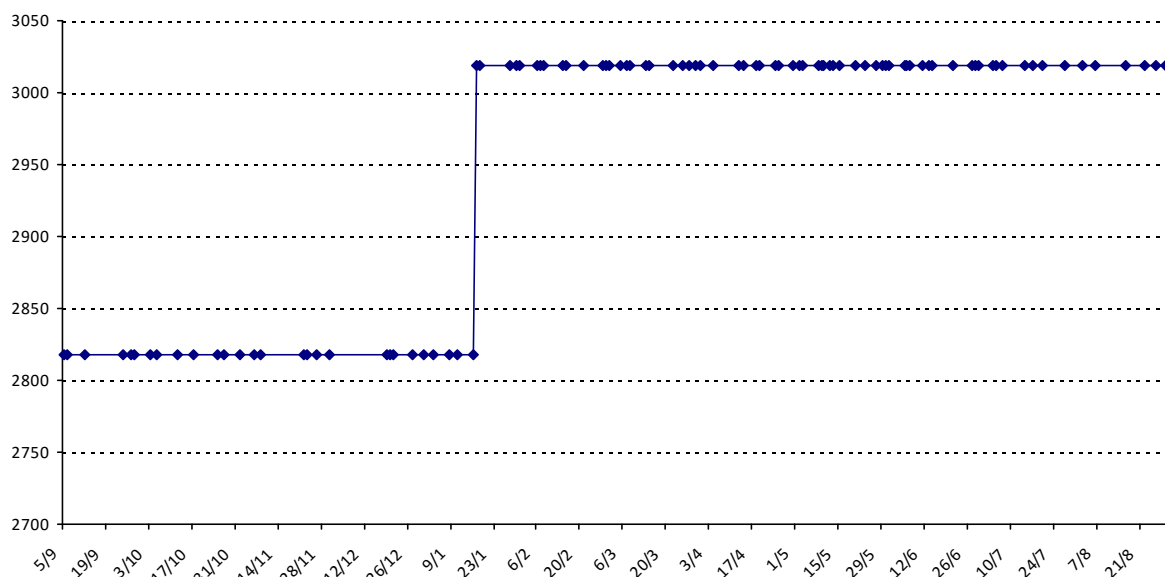

Montpellier, le 02/09/2015

Scrabble classique

DOL Jean

Licence : 2032546 Catégorie : S Club : J09 Fédé : FR

Vous trouverez ci-dessous le récapitulatif de vos résultats lors des tournois de Scrabble classique joués du :

01/09/2014 au 31/08/2015

Date	Tournoi	Série	Rang	Cote I.	Cote F.	Diff.	PS
17/01/2015	Tournoi de Saint-Jean-d'Angély	J	1/17	2818	3019	+201	3004

Votre meilleure cote de la saison : **3019**

Votre cote record : **3019** le 17/01/2015, Tournoi de Saint-Jean-d'Angély

Evolution de votre cote au cours de la saison passée

Votre meilleure place dans un tournoi cette saison : **1e**. Vous avez gagné **1** tournoi cette année.

Vous avez gagné **2** tournois en tout.

	International	National (FR)
Votre meilleur classement de la saison :	48e	37e
Votre classement record :	7e, le 19/09/2003	7e, le 19/09/2003
Votre classement au 31/08/2015 :	66e	48e