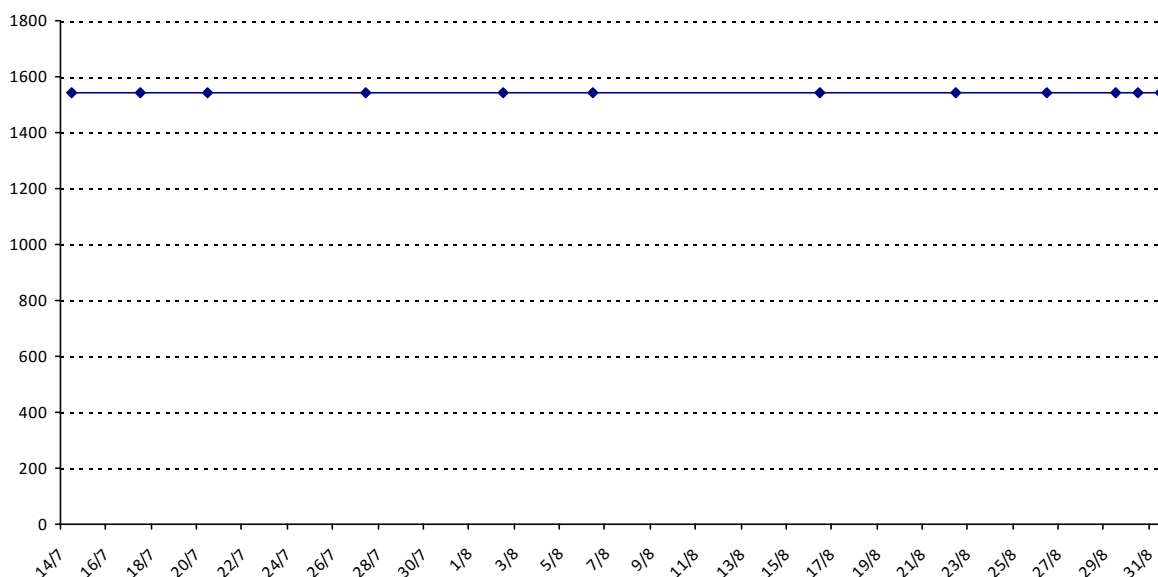

01/09/2014 au 31/08/2015

Date	Tournoi	Série	Rang	Cote I.	Cote F.	Diff.	PS
14/07/2015	Open des Isards (Pierrefitte-Nestlas)	B	32/33	1650	1544	-106	0

Votre meilleure cote de la saison : **1650**Votre cote record : **1650** le 14/07/2015, Open des Isards (Pierrefitte-Nestlas)