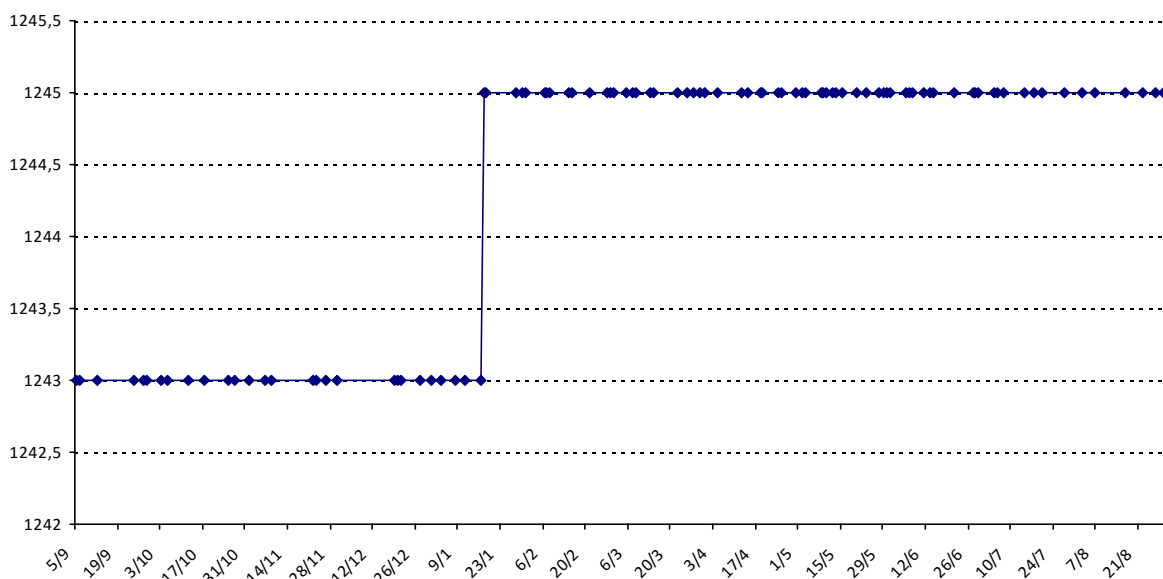

Montpellier, le 02/09/2015

Scrabble classique

AUTIN Françoise

Licence : 1004620   Catégorie : V   Club : J41   Fédé : FR

Vous trouverez ci-dessous le récapitulatif de vos résultats lors des tournois de Scrabble classique joués du :
01/09/2014 au 31/08/2015

Date	Tournoi	Série	Rang	Cote I.	Cote F.	Diff.	PS
17/01/2015	Tournoi de Saint-Jean-d'Angély	C	16/17	1243	1245	+2	0

Votre meilleure cote de la saison : **1245**

Votre cote record : **1245** le 17/01/2015, Tournoi de Saint-Jean-d'Angély

Evolution de votre cote au cours de la saison passée

Votre meilleure place dans un tournoi cette saison : **16e**.

	International	National (FR)
Votre meilleur classement de la saison :	934e	605e
Votre classement record :	934e, le 18/01/2014	605e, le 18/01/2014
Votre classement au 31/08/2015 :	1071e	732e