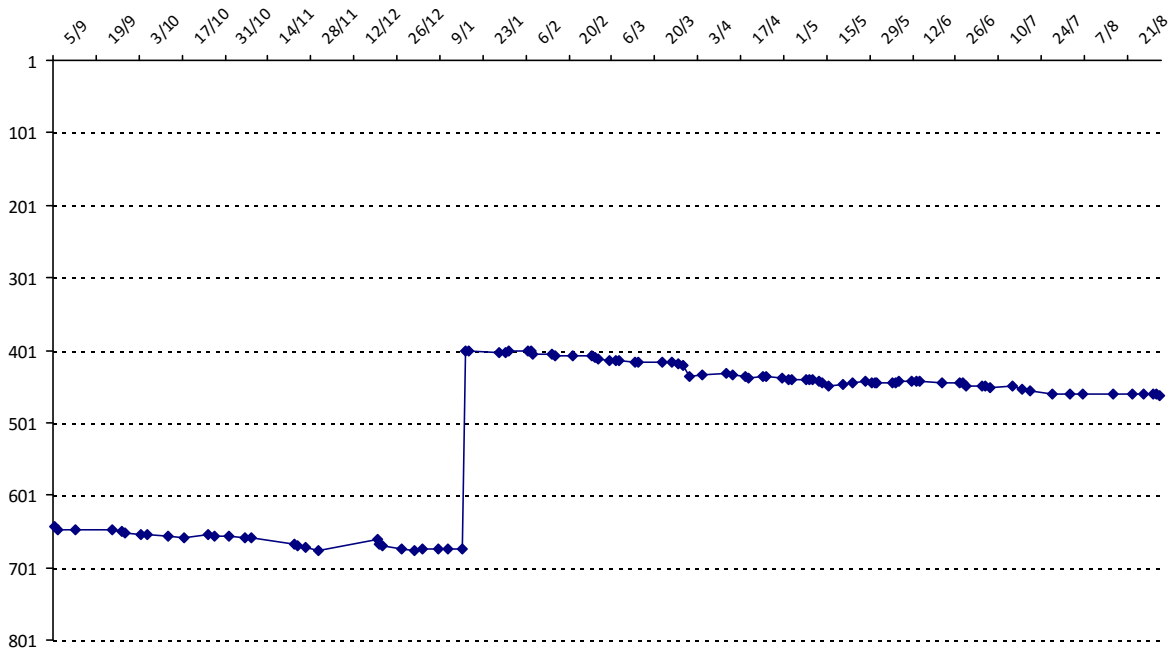

01/09/2014 au 31/08/2015

Date	Tournoi	Série	Rang	Cote I.	Cote F.	Diff.	PS
17/01/2015	Tournoi de Saint-Jean-d'Angély	C	2/17	1549	1826	+277	2403

Votre meilleure cote de la saison : **1826**Votre cote record : **1907** le 25/06/2011, Tournoi de Buxerolles

Evolution de votre cote au cours de la saison passée

Votre meilleure place dans un tournoi cette saison : **2e**.

	International	National (FR)
Votre meilleur classement de la saison :	381e	252e
Votre classement record :	191e, le 27/06/2009	155e, le 26/11/2011
Votre classement au 31/08/2015 :	463e	307e