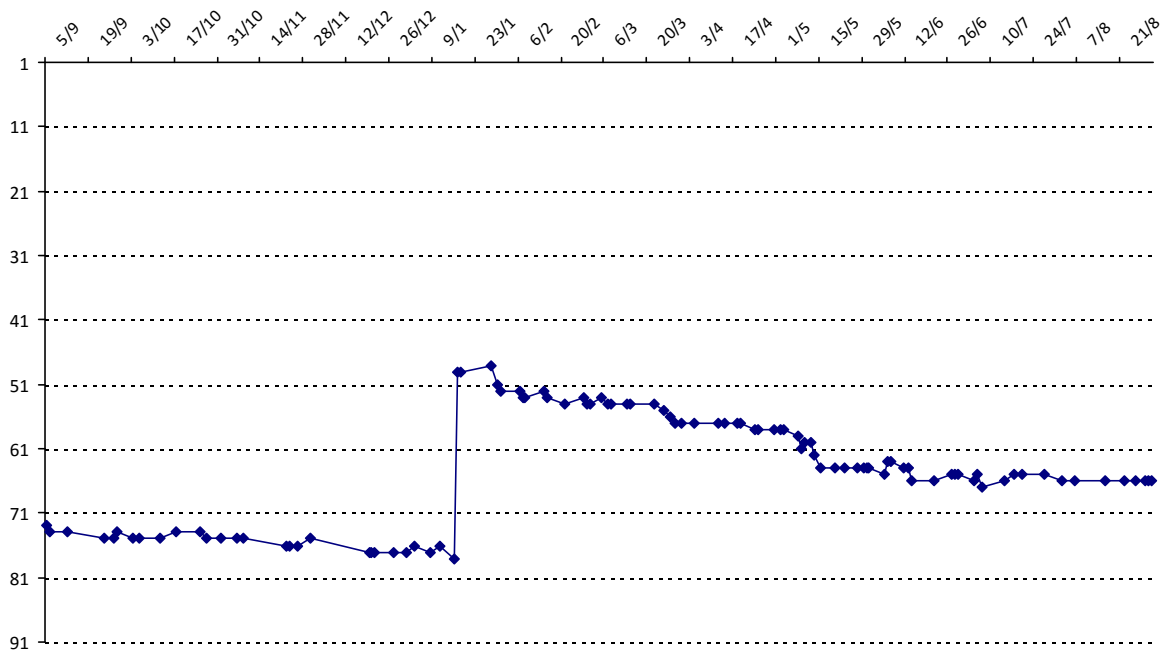

Evolution de votre cote au cours de la saison passée

Votre meilleure place dans un tournoi cette saison : **1e**. Vous avez gagné **1** tournoi cette année.Vous avez gagné **2** tournois en tout.

	International	National (FR)
Votre meilleur classement de la saison :	48e	37e
Votre classement record :	7e, le 19/09/2003	7e, le 19/09/2003
Votre classement au 31/08/2015 :	66e	48e