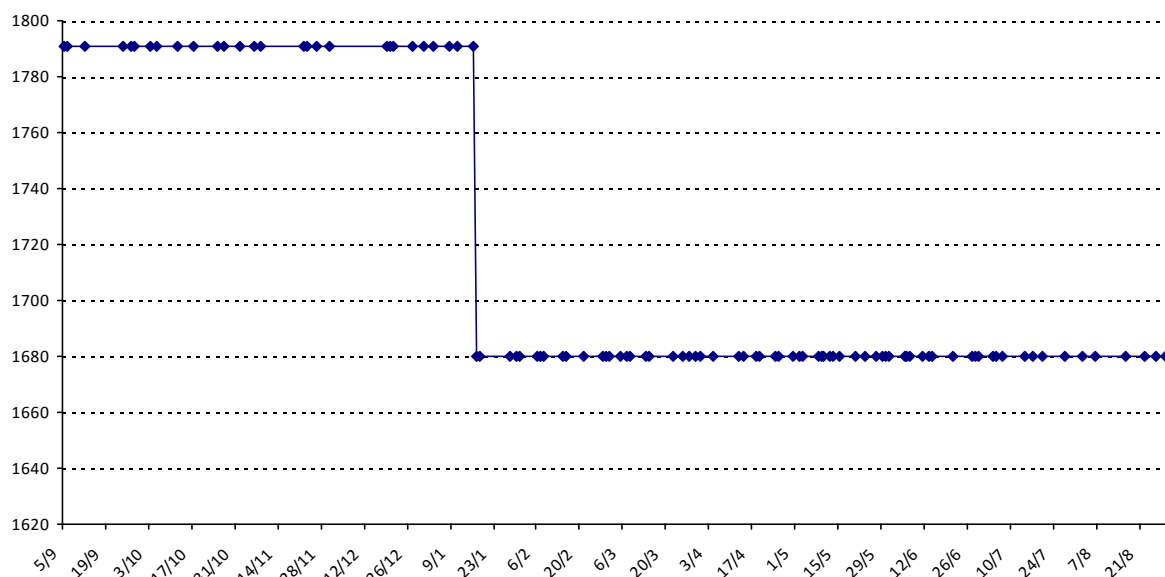

Montpellier, le 02/09/2015

Scrabble classique

VETTIER Annick

Licence : 2010563 Catégorie : D Club : J07 Fédé : FR

Vous trouverez ci-dessous le récapitulatif de vos résultats lors des tournois de Scrabble classique joués du :

01/09/2014 au **31/08/2015**

Date	Tournoi	Série	Rang	Cote I.	Cote F.	Diff.	PS
17/01/2015	Tournoi de Saint-Jean-d'Angély	B	11/17	1791	1680	-111	0

Votre meilleure cote de la saison : **1791**

Votre cote record : **1901** le 19/01/2013, Tournoi de Saint-Jean-d'Angély

Evolution de votre cote au cours de la saison passée

Votre meilleure place dans un tournoi cette saison : **11e**.

	International	National (FR)
Votre meilleur classement de la saison :	281e	192e
Votre classement record :	226e, le 26/07/2010	171e, le 08/01/2011
Votre classement au 31/08/2015 :	599e	397e