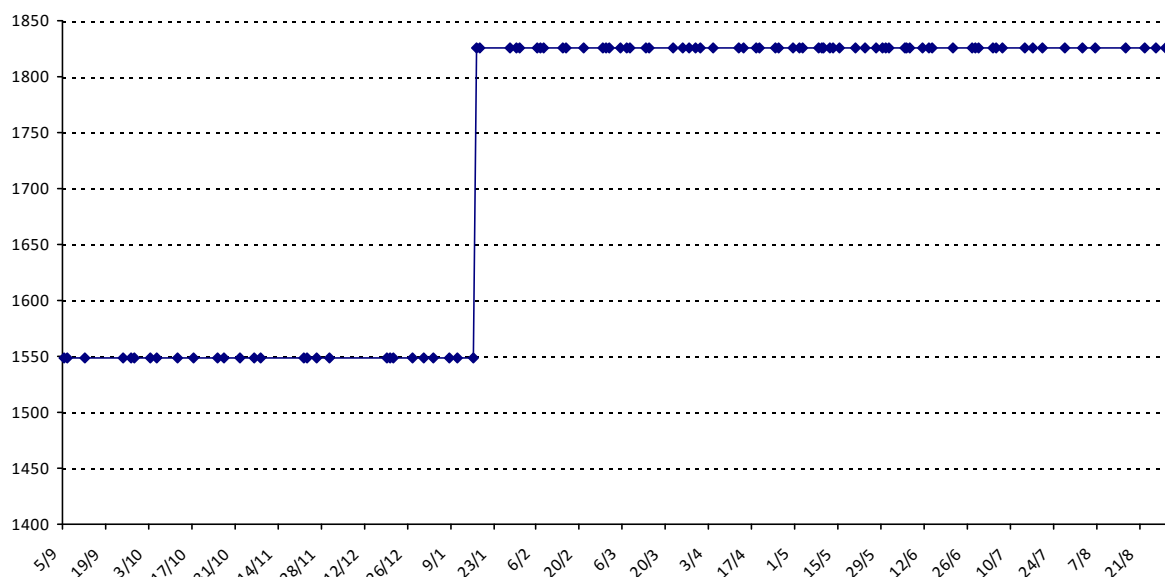

Montpellier, le 02/09/2015

Scrabble classique

JOUBERT Mauricette

Licence : 2518064   Catégorie : D   Club : J07   Fédé : FR

Vous trouverez ci-dessous le récapitulatif de vos résultats lors des tournois de Scrabble classique joués du :

01/09/2014 au 31/08/2015

Date	Tournoi	Série	Rang	Cote I.	Cote F.	Diff.	PS
17/01/2015	Tournoi de Saint-Jean-d'Angély	C	2/17	1549	1826	+277	2403

Votre meilleure cote de la saison : **1826**

Votre cote record : **1907** le 25/06/2011, Tournoi de Buxerolles

Evolution de votre cote au cours de la saison passée

Votre meilleure place dans un tournoi cette saison : **2e**.

	International	National (FR)
Votre meilleur classement de la saison :	381e	252e
Votre classement record :	191e, le 27/06/2009	155e, le 26/11/2011
Votre classement au 31/08/2015 :	463e	307e