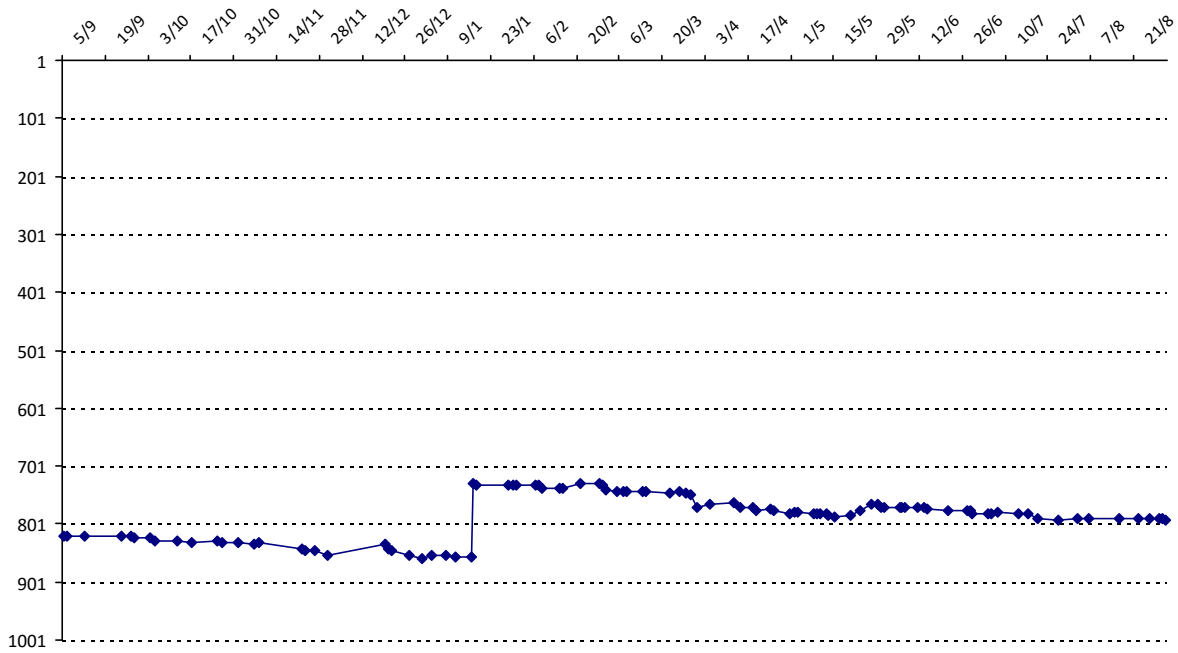

Evolution de votre classement international au cours de la saison passée

Vos points de sélection (PS) pour la saison de sélection écoulee : **0** points.

Vos PS pour les prochains Championnats du Monde : **0** points

Pour la saison 2015-2016, les barres d'accès sont : Joker (**2900**), série A (**2250**), série B (**1600**).
Votre cote au 31/08/2015 est de **1500** points, sauf réajustement, vous commencerez en série **C**.

Nous vous souhaitons une excellente saison **2015-2016** !