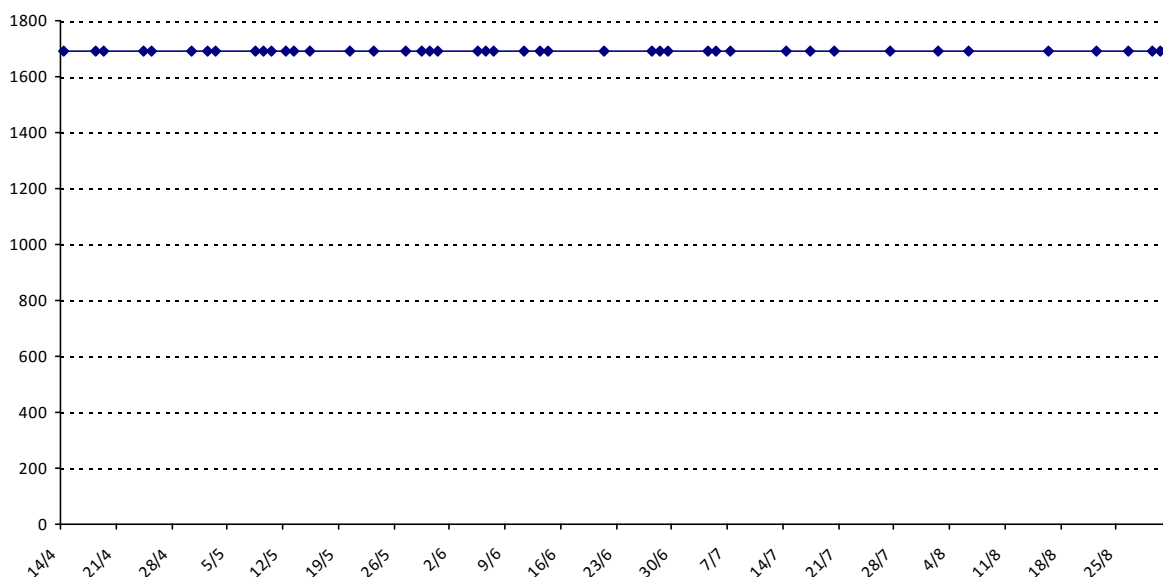

01/09/2014 au **31/08/2015**

Date	Tournoi	Série	Rang	Cote I.	Cote F.	Diff.	PS
14/04/2015	Coupe du Castela (Tournefeuille)	C	17/38	1450	1689	+239	0

Votre meilleure cote de la saison : **1689**Votre cote record : **1689** le 14/04/2015, Coupe du Castela (Tournefeuille)