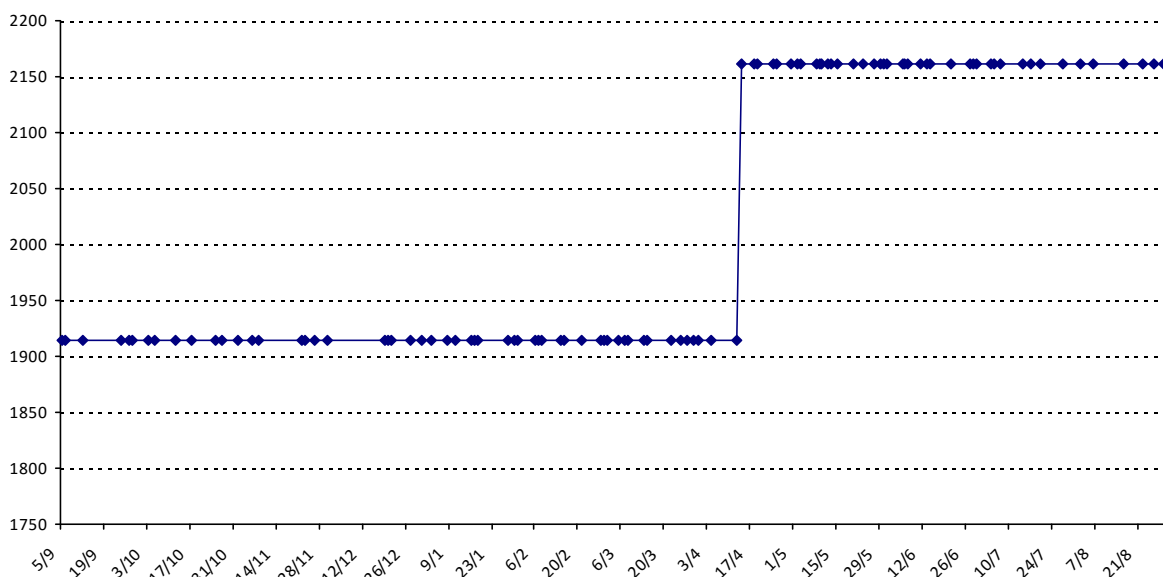

Montpellier, le 02/09/2015

Scrabble classique

RAPHEL Martine

Licence : 2334402 Catégorie : V Club : J07 Fédé : FR

Vous trouverez ci-dessous le récapitulatif de vos résultats lors des tournois de Scrabble classique joués du :

01/09/2014 au 31/08/2015

Date	Tournoi	Série	Rang	Cote I.	Cote F.	Diff.	PS
14/04/2015	Coupe du Castela (Tournefeuille)	B	8/38	1914	2162	+248	1796

Votre meilleure cote de la saison : **2162**

Votre cote record : **2162** le 14/04/2015, Coupe du Castela (Tournefeuille)

Evolution de votre cote au cours de la saison passée

Votre meilleure place dans un tournoi cette saison : **8e**.

	International	National (FR)
Votre meilleur classement de la saison :	254e	168e
Votre classement record :	146e, le 05/01/2008	123e, le 05/01/2008
Votre classement au 31/08/2015 :	271e	177e