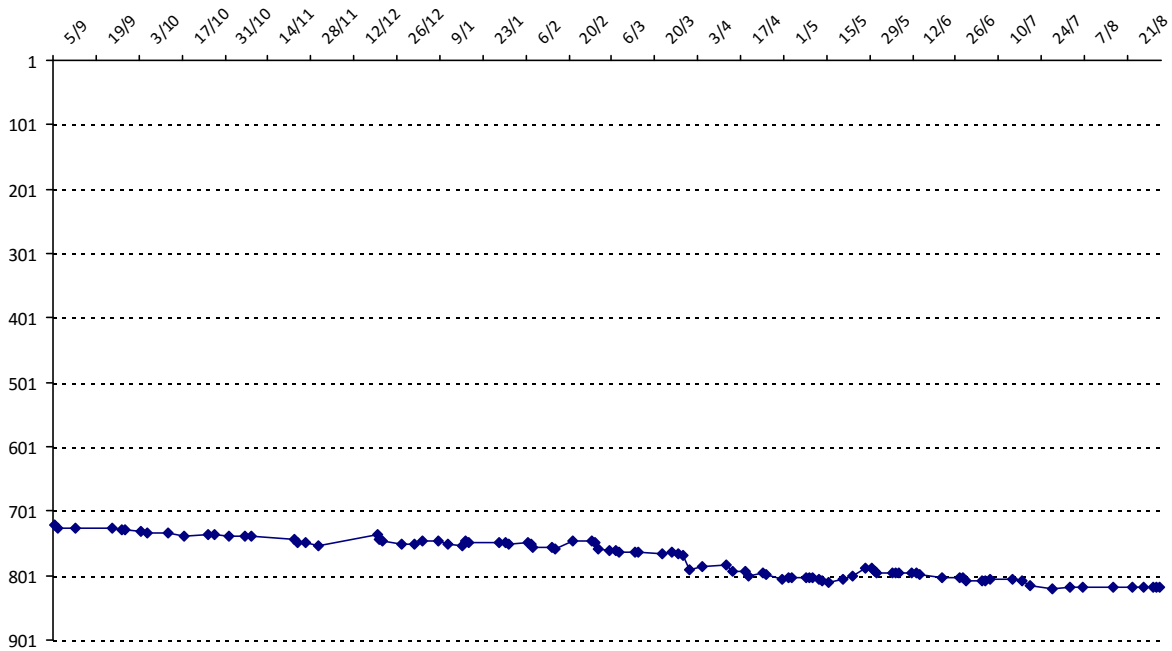

Evolution de votre classement international au cours de la saison passée

Vos points de sélection (PS) pour la saison de sélection écoulee : **0** points.

Vos PS pour les prochains Championnats du Monde : **0** points

Pour la saison 2015-2016, les barres d'accès sont : Joker (**2900**), série A (**2250**), série B (**1600**).
Votre cote au 31/08/2015 est de **1481** points, sauf réajustement, vous commencerez en série **C**.

Nous vous souhaitons une excellente saison **2015-2016** !