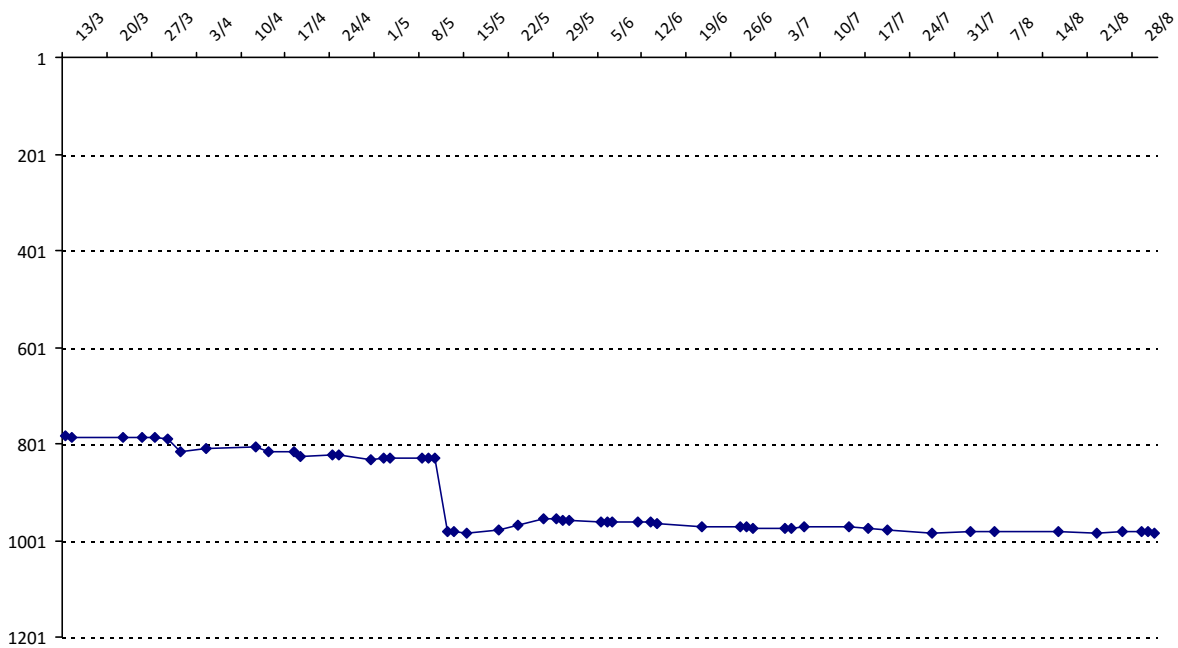

Evolution de votre classement international au cours de la saison passée

Vos points de sélection (PS) pour la saison de sélection écoulee : **0** points.

Vos PS pour les prochains Championnats du Monde : **0** points

Pour la saison 2015-2016, les barres d'accès sont : Joker (**2900**), série A (**2250**), série B (**1600**).
Votre cote au 31/08/2015 est de **1340** points, sauf réajustement, vous commencerez en série **C**.

Nous vous souhaitons une excellente saison **2015-2016** !