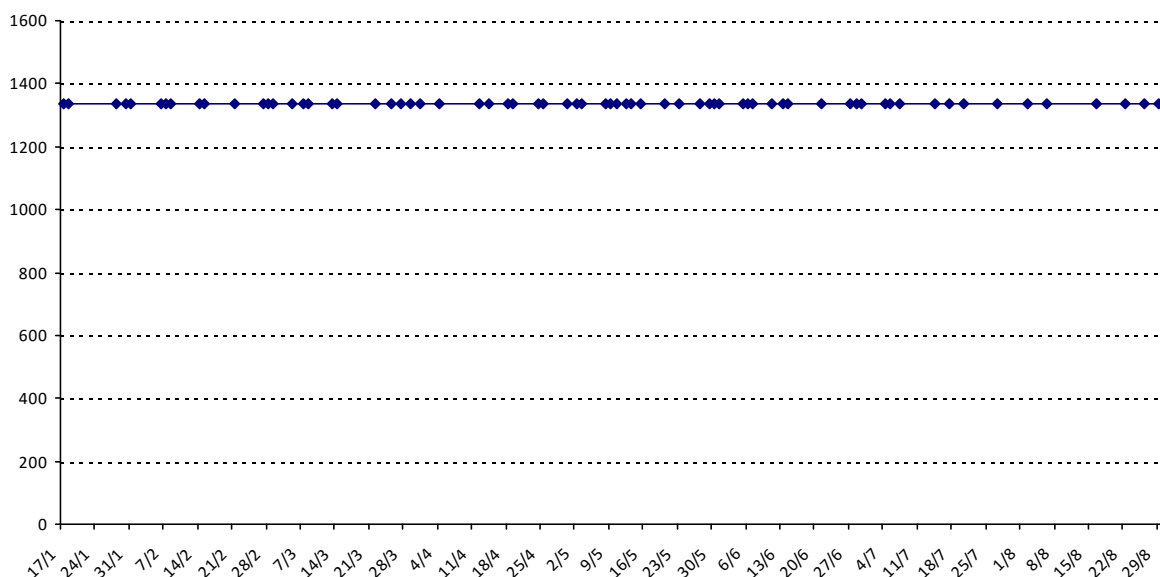

Montpellier, le 02/09/2015

Scrabble classique

BRUNET Claudette

Licence : 1271581 Catégorie : V Club : J41 Fédé : FR

Vous trouverez ci-dessous le récapitulatif de vos résultats lors des tournois de Scrabble classique joués du :
01/09/2014 au **31/08/2015**

Date	Tournoi	Série	Rang	Cote I.	Cote F.	Diff.	PS
17/01/2015	Tournoi de Saint-Jean-d'Angély	C	12/17	1250	1336	+86	0

Votre meilleure cote de la saison : **1336**

Votre cote record : **1336** le 17/01/2015, Tournoi de Saint-Jean-d'Angély

Evolution de votre cote au cours de la saison passée

Votre meilleure place dans un tournoi cette saison : **12e**.

	International	National (FR)
Votre meilleur classement de la saison :	904e	614e
Votre classement record :	904e, le 27/02/2015	614e, le 21/02/2015
Votre classement au 31/08/2015 :	990e	679e