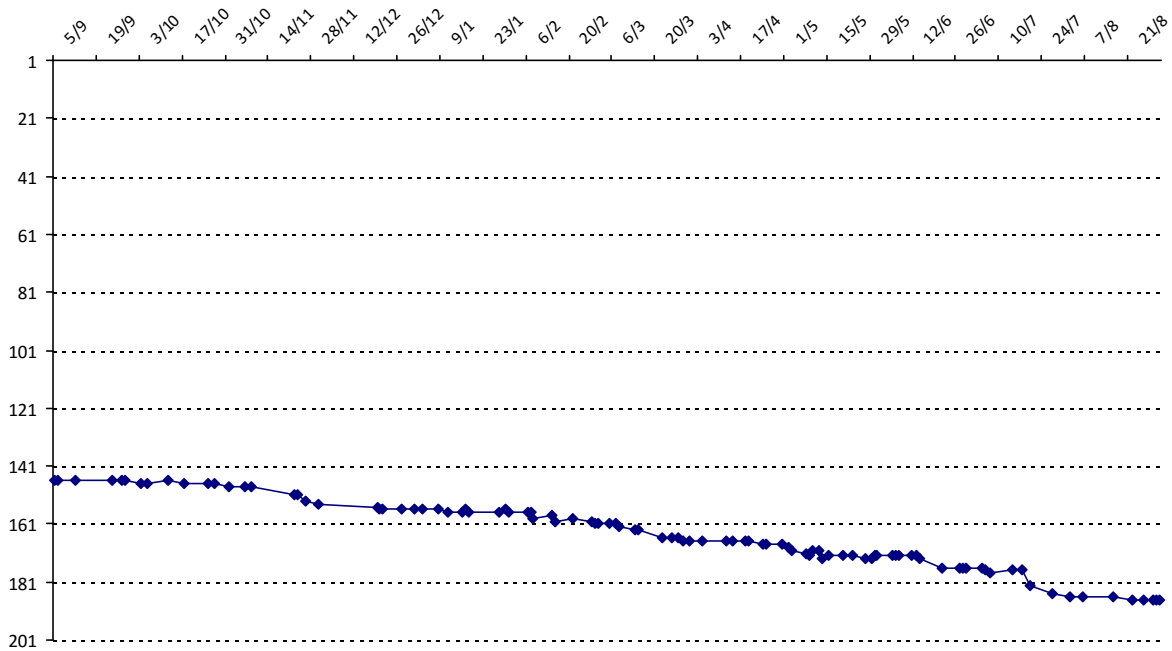

Evolution de votre classement international au cours de la saison passée

Vos points de sélection (PS) pour la saison de sélection écoulee : **1201** points.
(vous avez terminé **137e** au classement du *Joueur de l'année*).

Vos PS pour les prochains Championnats du Monde : **0** points

Pour la saison 2015-2016, les barres d'accès sont : Joker (**2900**), série A (**2250**), série B (**1600**).
Votre cote au 31/08/2015 est de **2400** points, sauf réajustement, vous commencerez en série **A**.

Nous vous souhaitons une excellente saison **2015-2016** !