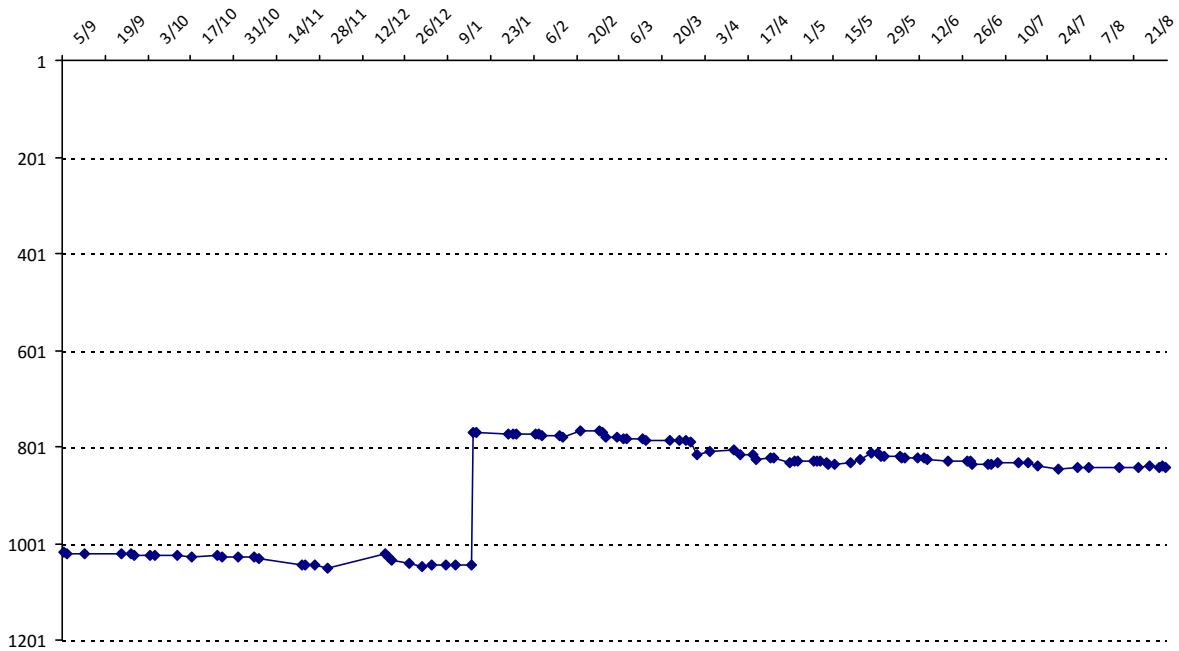

Evolution de votre cote au cours de la saison passée

Votre meilleure place dans un tournoi cette saison : **6e**.

	International	National (FR)
Votre meilleur classement de la saison :	767e	518e
Votre classement record :	767e, le 27/02/2015	518e, le 21/02/2015
Votre classement au 31/08/2015 :	843e	571e