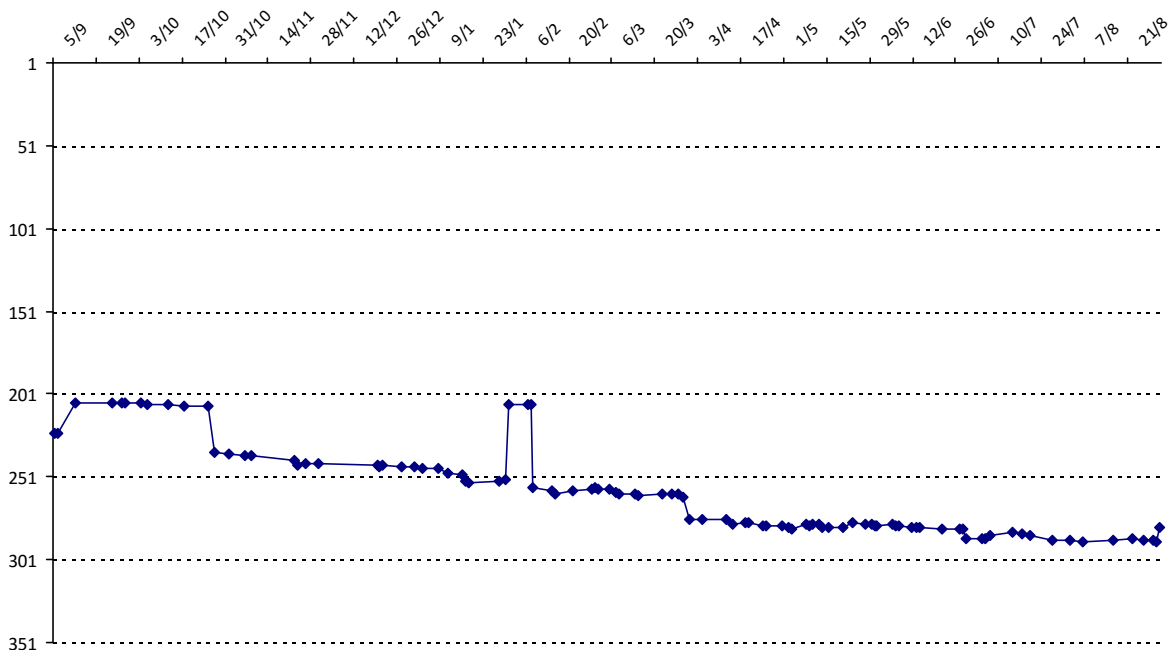

International	National (FR)
Votre meilleur classement de la saison :	152e	107e
Votre classement record :	152e, le 23/03/2014	107e, le 02/05/2014
Votre classement au 31/08/2015 :	282e	186e

Evolution de votre classement international au cours de la saison passée

Vos points de sélection (PS) pour la saison de sélection écoulee : **0** points.

Vos PS pour les prochains Championnats du Monde : **0** points

Pour la saison 2015-2016, les barres d'accès sont : Joker (**2900**), série A (**2250**), série B (**1600**).
Votre cote au 31/08/2015 est de **2144** points, sauf réajustement, vous commencerez en série **B**.

Nous vous souhaitons une excellente saison **2015-2016** !