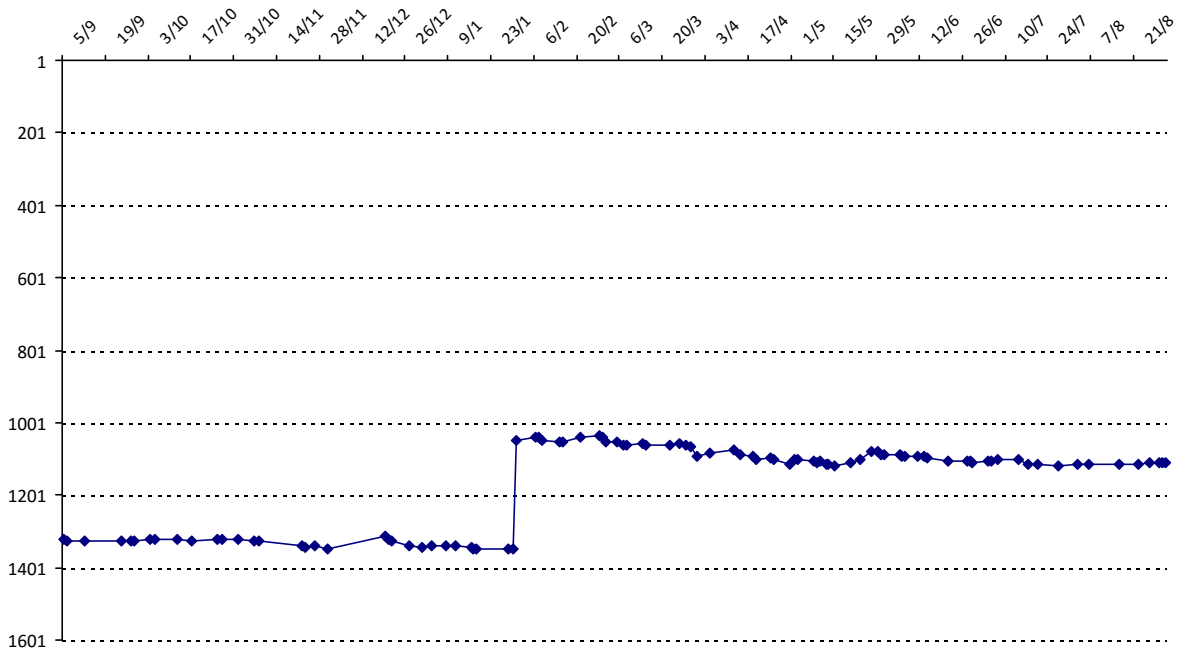

Evolution de votre classement international au cours de la saison passée

Vos points de sélection (PS) pour la saison de sélection écoulee : **0** points.

Vos PS pour les prochains Championnats du Monde : **0** points

Pour la saison 2015-2016, les barres d'accès sont : Joker (**2900**), série A (**2250**), série B (**1600**).
Votre cote au 31/08/2015 est de **1207** points, sauf réajustement, vous commencerez en série **C**.

Nous vous souhaitons une excellente saison **2015-2016** !