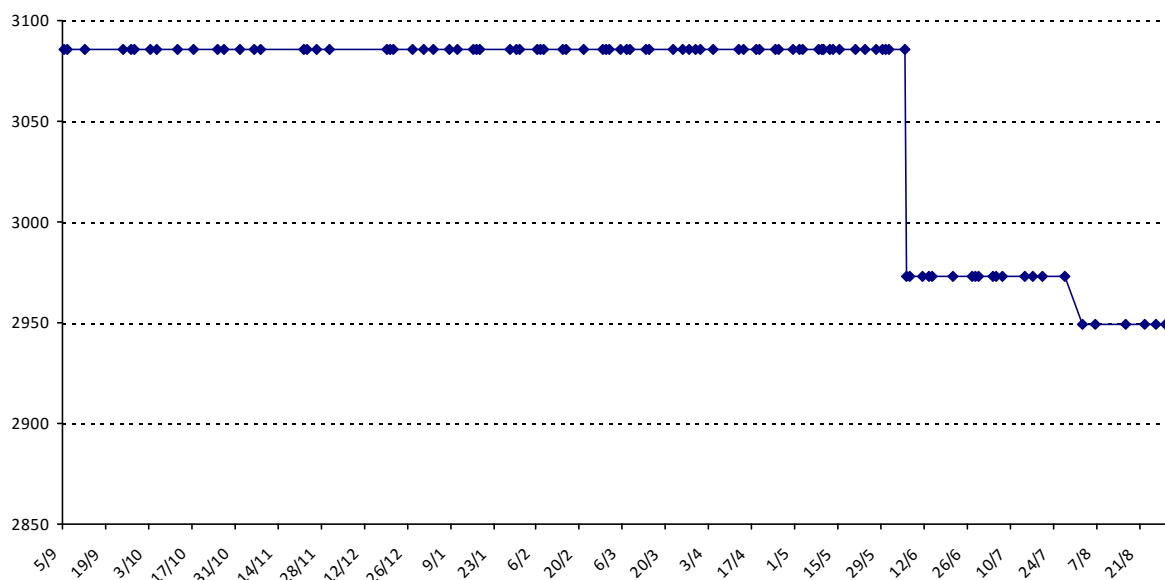

Scrabble classique

TOUATY Fabrice

Licence : 2331787 Catégorie : S Club : I07 Fédé : FR

Vous trouverez ci-dessous le récapitulatif de vos résultats lors des tournois de Scrabble classique joués du :

01/09/2014 au 31/08/2015

Date	Tournoi	Série	Rang	Cote I.	Cote F.	Diff.	PS
06/06/2015	Tournoi de Prades	J	9/13	3086	2973	-113	0
02/08/2015	Masters Languedoc-Roussillon (Saint-Jean)	J	5/8	2973	2949	-24	0

Votre meilleure cote de la saison : **3086**

Votre cote record : **3086** le 11/08/2013, Masters Languedoc-Roussillon

Evolution de votre cote au cours de la saison passée

Votre meilleure place dans un tournoi cette saison : **5e**.

Vous avez gagné **1** tournoi en tout.

Votre meilleur classement de la saison :	International 23e	National (FR) 17e
Votre classement record :	2e, le 14/09/2007	2e, le 14/09/2007
Votre classement au 31/08/2015 :	76e	57e