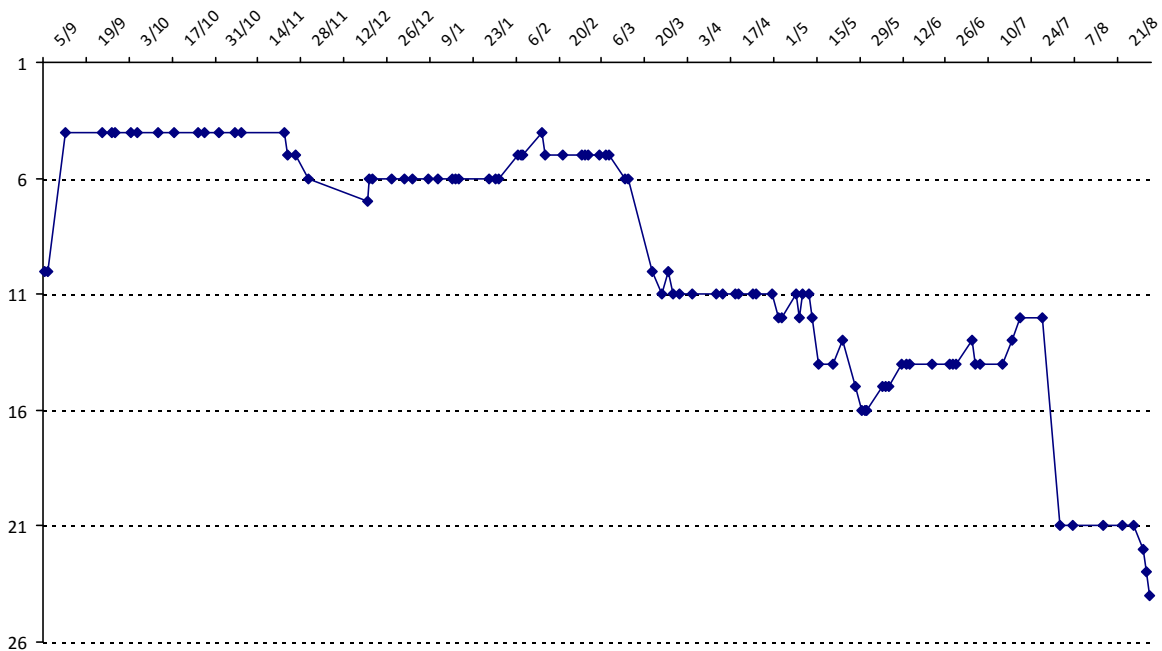

Evolution de votre classement international au cours de la saison passée

Vos points de sélection (PS) pour la saison de sélection écoulee : **4957** points.
(vous avez terminé **52e** au classement du *Joueur de l'année*).

Vos PS pour les prochains Championnats du Monde : **0** points

Pour la saison 2015-2016, les barres d'accès sont : Joker (**2900**), série A (**2250**), série B (**1600**).
Votre cote au 31/08/2015 est de **3291** points, sauf réajustement, vous commencerez en série **Joker**.

Nous vous souhaitons une excellente saison **2015-2016** !