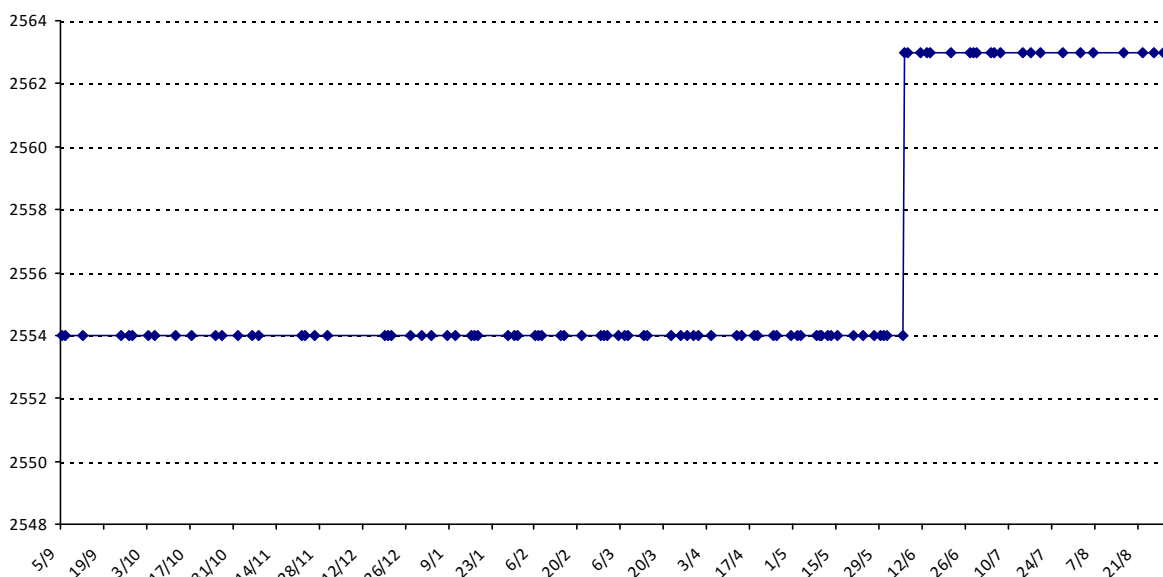

Montpellier, le 02/09/2015

Scrabble classique

HENON Yves

Licence : 1860123 Catégorie : S Club : I07 Fédé : FR

Vous trouverez ci-dessous le récapitulatif de vos résultats lors des tournois de Scrabble classique joués du :

01/09/2014 au **31/08/2015**

Date	Tournoi	Série	Rang	Cote I.	Cote F.	Diff.	PS
06/06/2015	Tournoi de Prades	A	5/13	2554	2563	+9	0

Votre meilleure cote de la saison : **2563**

Votre cote record : **2563** le 06/06/2015, Tournoi de Prades

Evolution de votre cote au cours de la saison passée

Votre meilleure place dans un tournoi cette saison : **5e**.

	International	National (FR)
Votre meilleur classement de la saison :	90e	68e
Votre classement record :	13e, le 19/09/2003	13e, le 19/09/2003
Votre classement au 31/08/2015 :	151e	104e