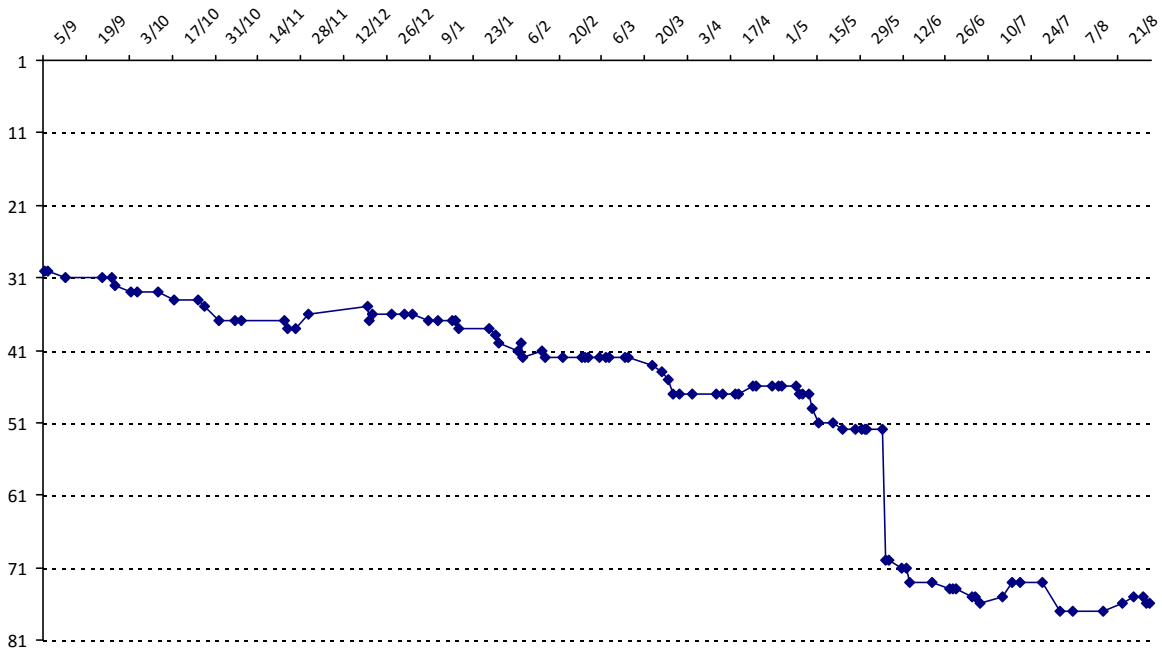

Evolution de votre classement international au cours de la saison passée

Vos points de sélection (PS) pour la saison de sélection écoulee : **0** points.

Vos PS pour les prochains Championnats du Monde : **0** points

Pour la saison 2015-2016, les barres d'accès sont : Joker (**2900**), série A (**2250**), série B (**1600**).

Votre cote au 31/08/2015 est de **2949** points, sauf réajustement, vous commencerez en série **Joker**.

Nous vous souhaitons une excellente saison **2015-2016** !