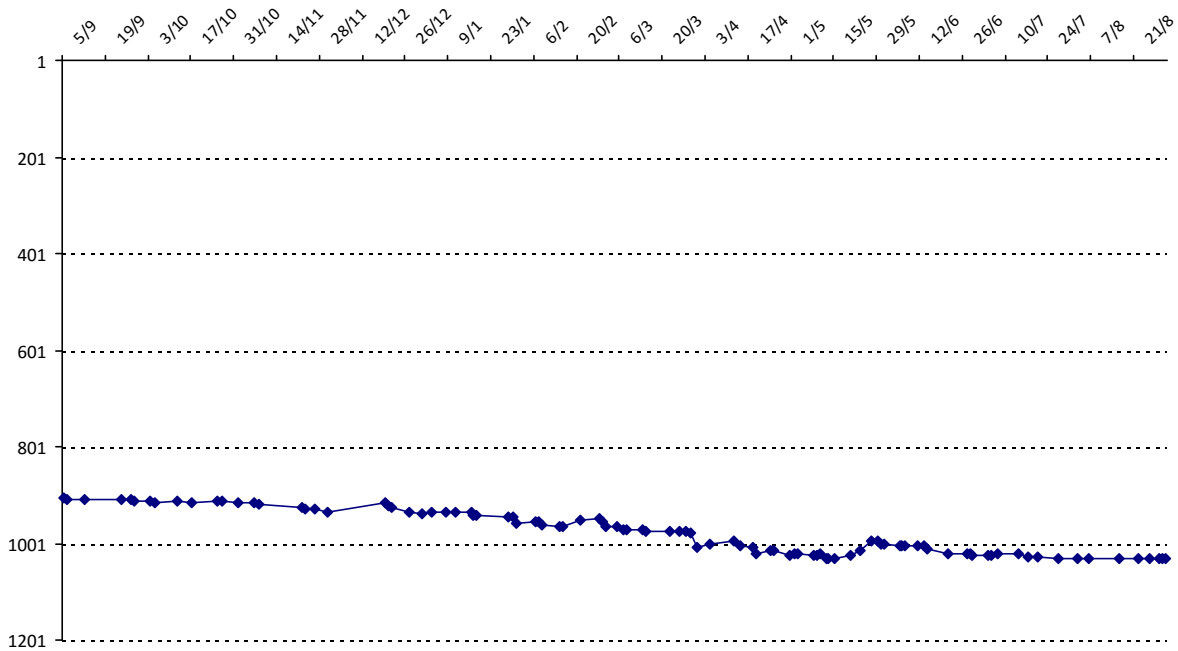

Evolution de votre classement international au cours de la saison passée

Vos points de sélection (PS) pour la saison de sélection écoulee : **0** points.

Vos PS pour les prochains Championnats du Monde : **0** points

Pour la saison 2015-2016, les barres d'accès sont : Joker (**2900**), série A (**2250**), série B (**1600**).
Votre cote au 31/08/2015 est de **1289** points, sauf réajustement, vous commencerez en série **C**.

Nous vous souhaitons une excellente saison **2015-2016** !