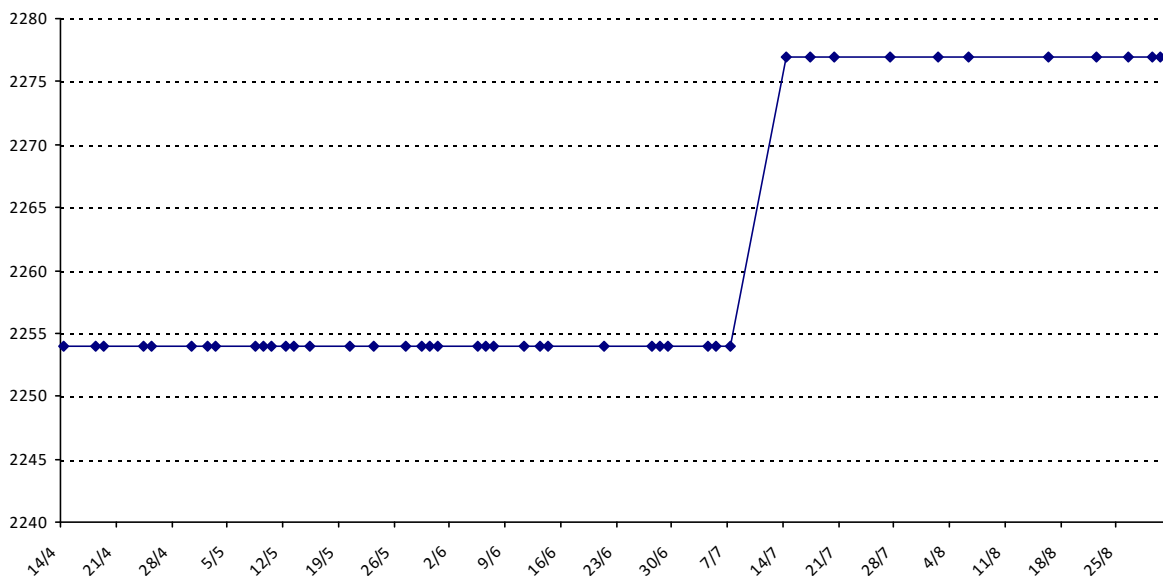

Montpellier, le 02/09/2015

Scrabble classique

MARTENS Michèle

Licence : 2232739 Catégorie : V Club : I06 Fédé : FR

Vous trouverez ci-dessous le récapitulatif de vos résultats lors des tournois de Scrabble classique joués du :
01/09/2014 au **31/08/2015**

Date	Tournoi	Série	Rang	Cote I.	Cote F.	Diff.	PS
14/04/2015	Coupe du Castela (Tournefeuille)	B	2/38	1318	2254	+936	3951
14/07/2015	Open des Isards (Pierrefitte-Nestalas)	A	11/33	2254	2277	+23	387

Votre meilleure cote de la saison : **2277**

Votre cote record : **2277** le 14/07/2015, Open des Isards (Pierrefitte-Nestalas)

Evolution de votre cote au cours de la saison passée

Votre meilleure place dans un tournoi cette saison : **2e**.

Votre meilleur classement de la saison :	International 213e	National (FR) 146e
Votre classement record :	19e, le 11/11/2003	19e, le 11/11/2003
Votre classement au 31/08/2015 :	228e	157e