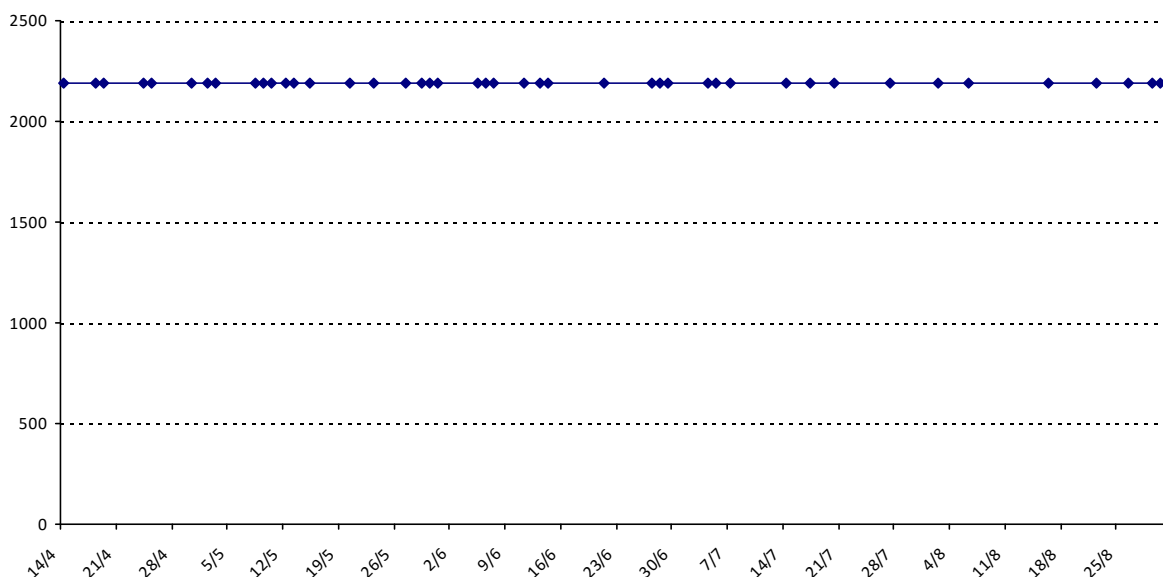

Montpellier, le 02/09/2015

Scrabble classique

PAPION Jacques

Licence : 1310802   Catégorie : V   Club : I06   Fédé : FR

Vous trouverez ci-dessous le récapitulatif de vos résultats lors des tournois de Scrabble classique joués du :

01/09/2014 au 31/08/2015

Date	Tournoi	Série	Rang	Cote I.	Cote F.	Diff.	PS
14/04/2015	Coupe du Castela (Tournefeuille)	B	14/38	1302	2192	+890	0

Votre meilleure cote de la saison : **2192**

Votre cote record : **2192** le 14/04/2015, Coupe du Castela (Tournefeuille)

Evolution de votre cote au cours de la saison passée

Votre meilleure place dans un tournoi cette saison : **14e**.

	International	National (FR)
Votre meilleur classement de la saison :	236e	158e
Votre classement record :	22e, le 11/11/2003	22e, le 11/11/2003
Votre classement au 31/08/2015 :	257e	169e