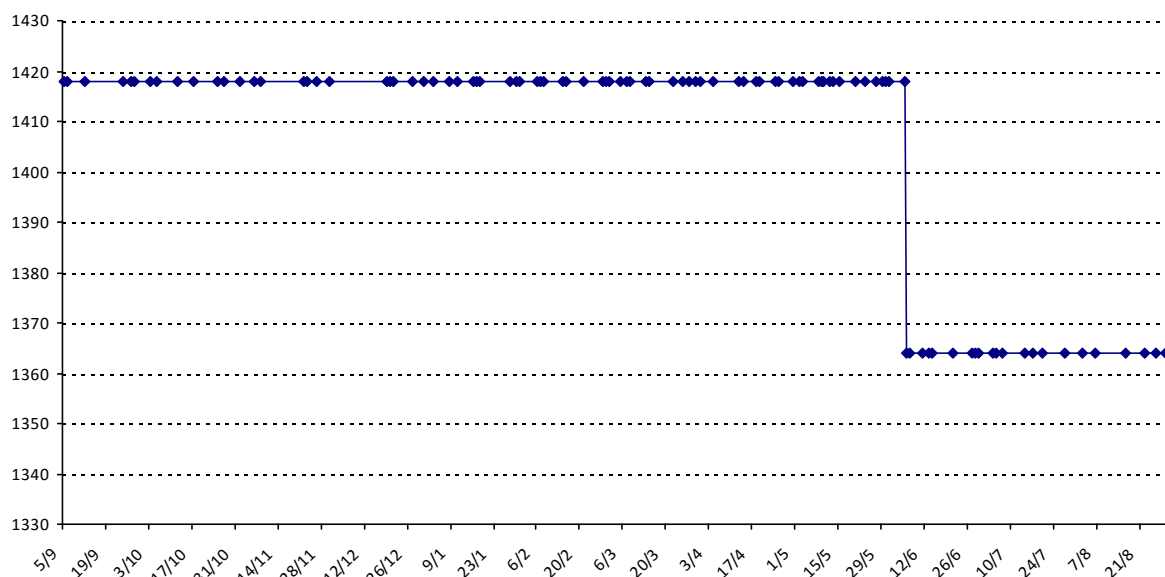

Montpellier, le 02/09/2015

Scrabble classique

DELONCA Marc

Licence : 2652449 Catégorie : S Club : I07 Fédé : FR

Vous trouverez ci-dessous le récapitulatif de vos résultats lors des tournois de Scrabble classique joués du :

01/09/2014 au **31/08/2015**

Date	Tournoi	Série	Rang	Cote I.	Cote F.	Diff.	PS
06/06/2015	Tournoi de Prades	C	12/13	1418	1364	-54	0

Votre meilleure cote de la saison : **1418**

Votre cote record : **1428** le 13/10/2013, Tournoi de Saint-Jean-Pla-de-Corts

Evolution de votre cote au cours de la saison passée

Votre meilleure place dans un tournoi cette saison : **12e**.

	International	National (FR)
Votre meilleur classement de la saison :	707e	451e
Votre classement record :	677e, le 18/10/2013	445e, le 13/10/2013
Votre classement au 31/08/2015 :	956e	658e