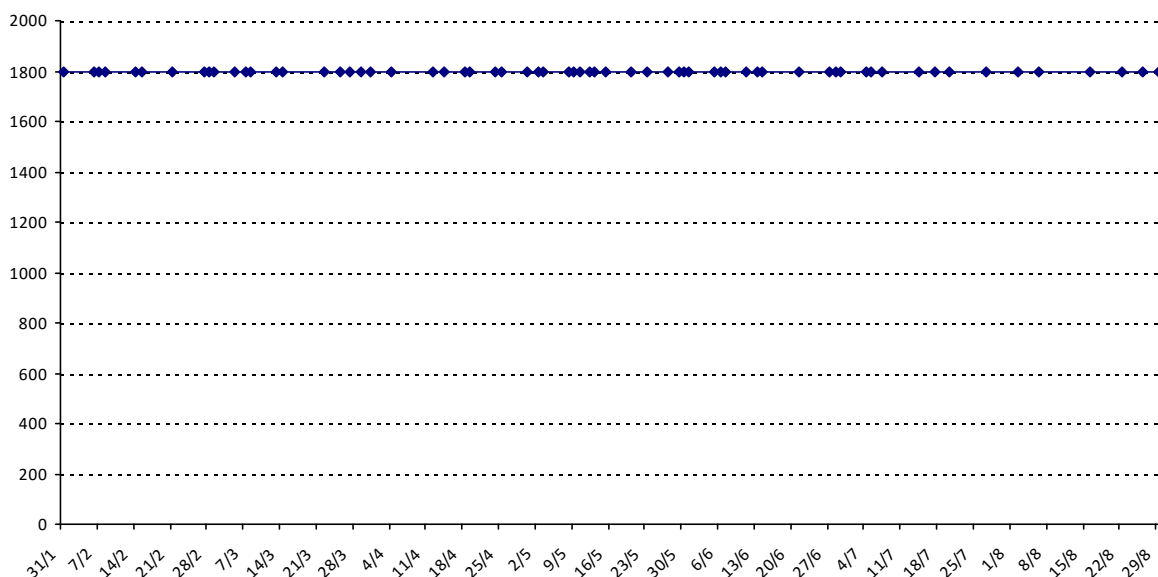

Montpellier, le 02/09/2015

Scrabble classique

MAUREL Véronique

Licence : 1272276 Catégorie : S Club : I04 Fédé : FR

Vous trouverez ci-dessous le récapitulatif de vos résultats lors des tournois de Scrabble classique joués du :
01/09/2014 au 31/08/2015

Date	Tournoi	Série	Rang	Cote I.	Cote F.	Diff.	PS
31/01/2015	Tournoi de Montpellier	B	11/15	1650	1797	+147	0

Votre meilleure cote de la saison : **1797**

Votre cote record : **1797** le 31/01/2015, Tournoi de Montpellier

Evolution de votre cote au cours de la saison passée

Votre meilleure place dans un tournoi cette saison : **11e**.

	International	National (FR)
Votre meilleur classement de la saison :	429e	288e
Votre classement record :	429e, le 31/01/2015	288e, le 31/01/2015
Votre classement au 31/08/2015 :	488e	322e