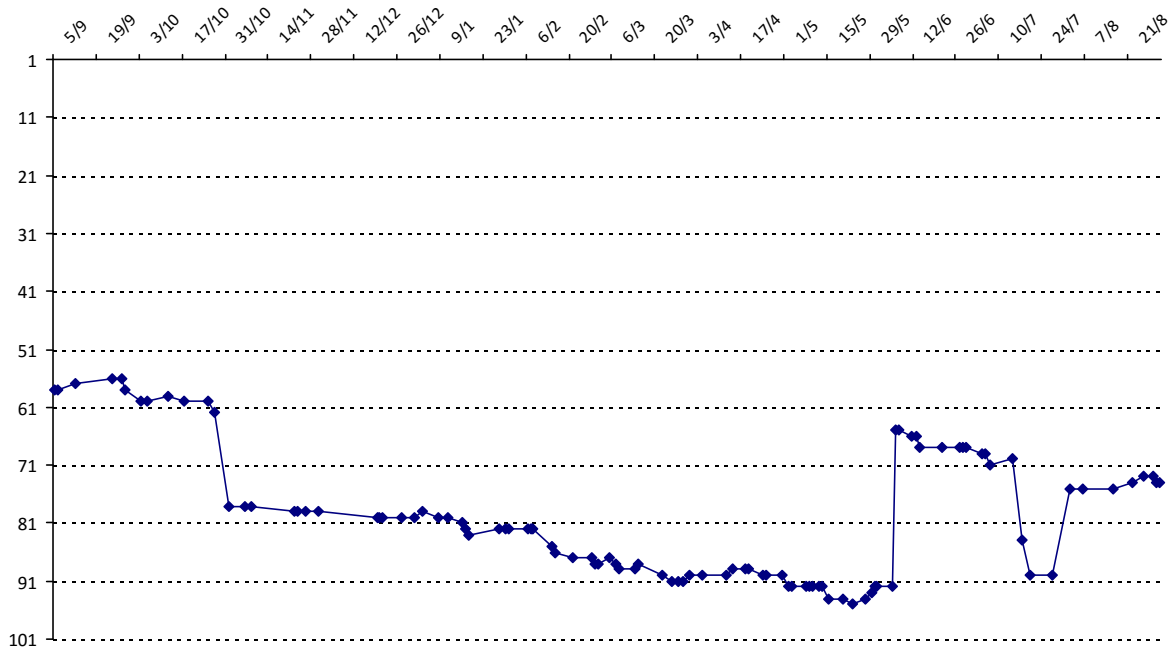

Evolution de votre classement international au cours de la saison passée

Vos points de sélection (PS) pour la saison de sélection écoulee : **0** points.

Vos PS pour les prochains Championnats du Monde : **1872** points (vous êtes actuellement **78e**).

Pour la saison 2015-2016, les barres d'accès sont : Joker (**2900**), série A (**2250**), série B (**1600**).
Votre cote au 31/08/2015 est de **2961** points, sauf réajustement, vous commencerez en série **Joker**.

Nous vous souhaitons une excellente saison **2015-2016** !