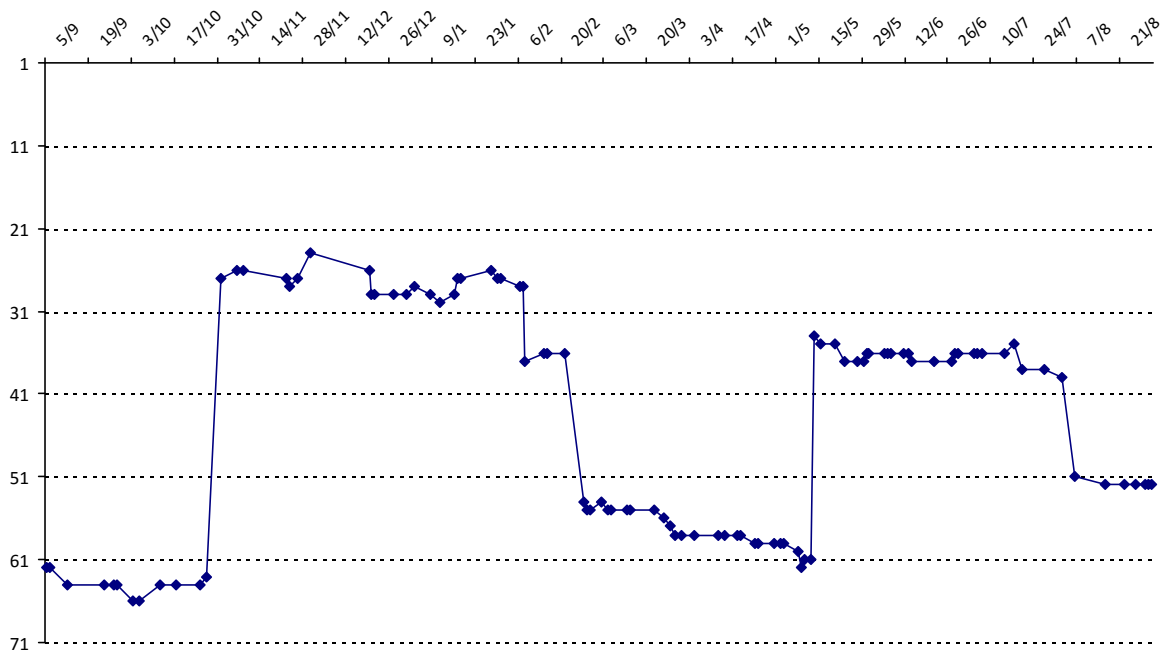

International	National (FR)
Votre meilleur classement de la saison :	15e	12e
Votre classement record :	15e, le 01/02/2014	10e, le 28/10/2013
Votre classement au 31/08/2015 :	52e	39e

Evolution de votre classement international au cours de la saison passée

Vos points de sélection (PS) pour la saison de sélection écoulee : **5039** points.

(vous avez terminé **51e** au classement du *Joueur de l'année*).

Vos PS pour les prochains Championnats du Monde : **3574** points (vous êtes actuellement **44e**).

Pour la saison 2015-2016, les barres d'accès sont : Joker (**2900**), série A (**2250**), série B (**1600**).

Votre cote au 31/08/2015 est de **3102** points, sauf réajustement, vous commencerez en série **Joker**.

Nous vous souhaitons une excellente saison **2015-2016** !