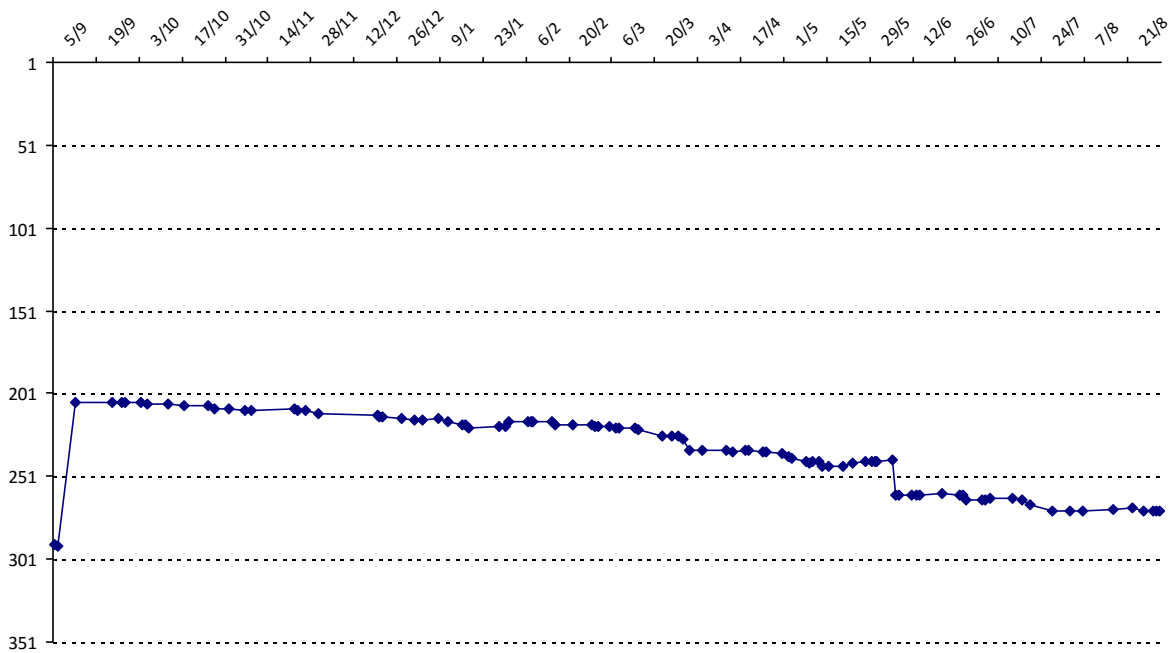

Votre meilleur classement de la saison :

International

**185e**

National (FR)

**131e**

Votre classement record :

**25e, le 11/10/2008****1e, le 17/09/2004**Votre classement au **31/08/2015** :**272e****178e**