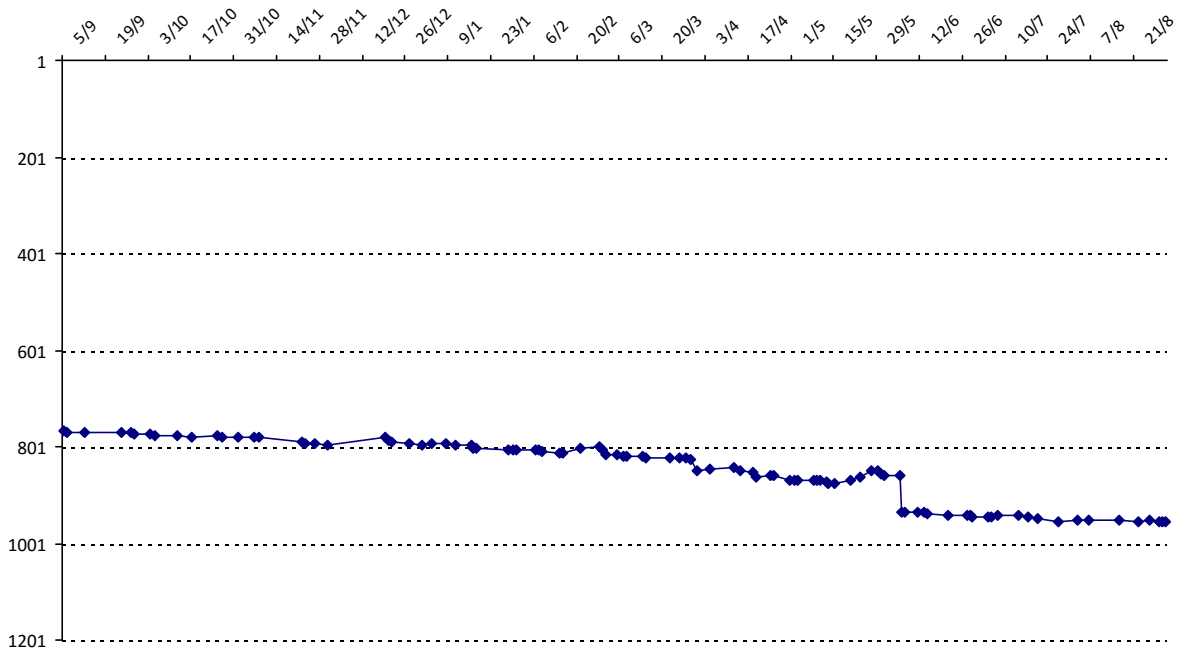

Evolution de votre classement international au cours de la saison passée

Vos points de sélection (PS) pour la saison de sélection écoulee : **0** points.

Vos PS pour les prochains Championnats du Monde : **0** points

Pour la saison 2015-2016, les barres d'accès sont : Joker (**2900**), série A (**2250**), série B (**1600**).
Votre cote au 31/08/2015 est de **1364** points, sauf réajustement, vous commencerez en série **C**.

Nous vous souhaitons une excellente saison **2015-2016** !