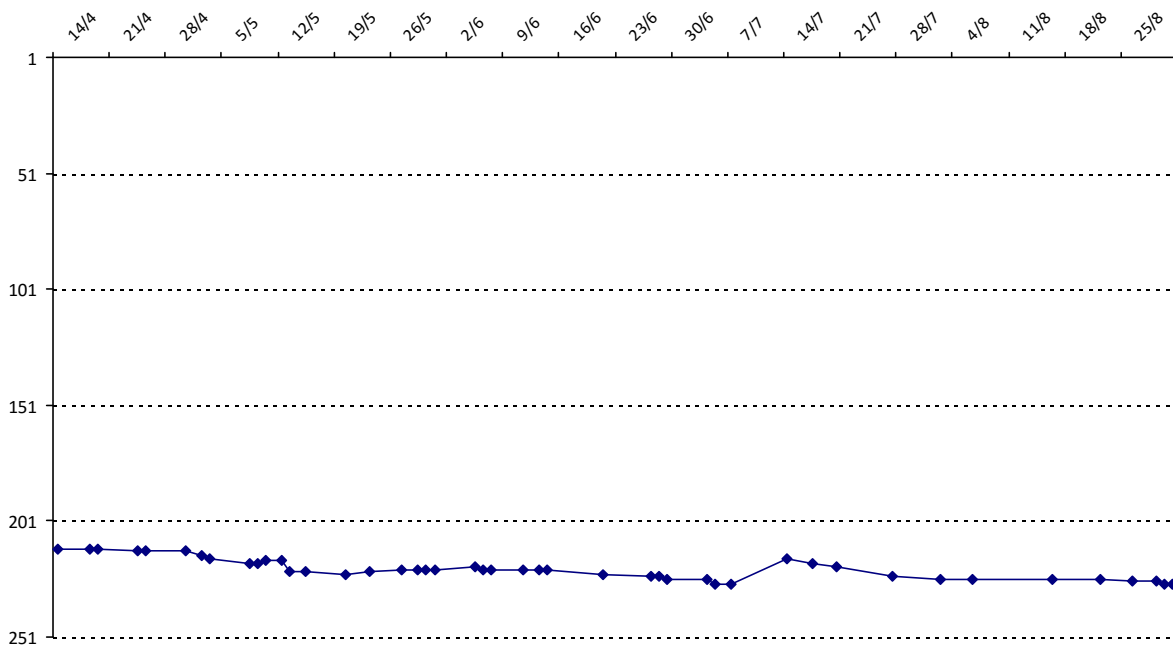

Evolution de votre classement international au cours de la saison passée

Vos points de sélection (PS) pour la saison de sélection écoulee : **0** points.

Vos PS pour les prochains Championnats du Monde : **4338** points (vous êtes actuellement **34e**).

Pour la saison 2015-2016, les barres d'accès sont : Joker (**2900**), série A (**2250**), série B (**1600**).
Votre cote au 31/08/2015 est de **2277** points, sauf réajustement, vous commencerez en série **A**.

Nous vous souhaitons une excellente saison **2015-2016** !