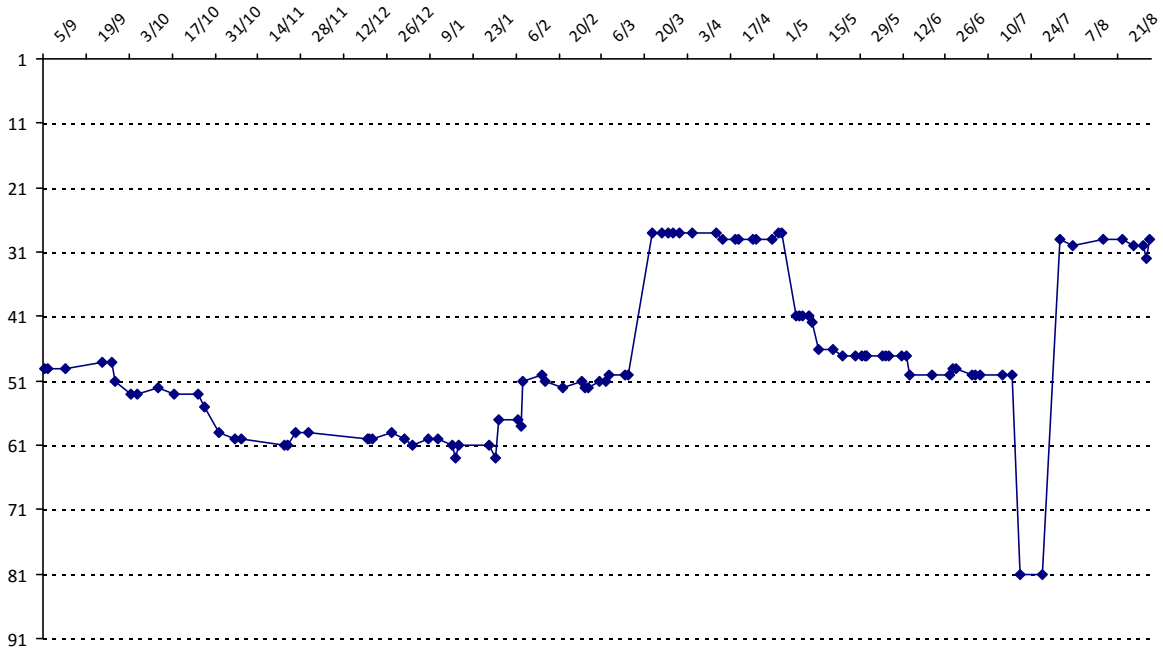

International	National (RO)
Votre meilleur classement de la saison :	28e	1e
Votre classement record :	3e, le 05/06/2005	1e, le 19/09/2003
Votre classement au 31/08/2015 :	29e	1e

Evolution de votre classement international au cours de la saison passée

Pour la saison 2015-2016, les barres d'accès sont : Joker (**2900**), série A (**2250**), série B (**1600**).
Votre cote au 31/08/2015 est de **3241** points, sauf réajustement, vous commencerez en série **Joker**.

Nous vous souhaitons une excellente saison **2015-2016** !