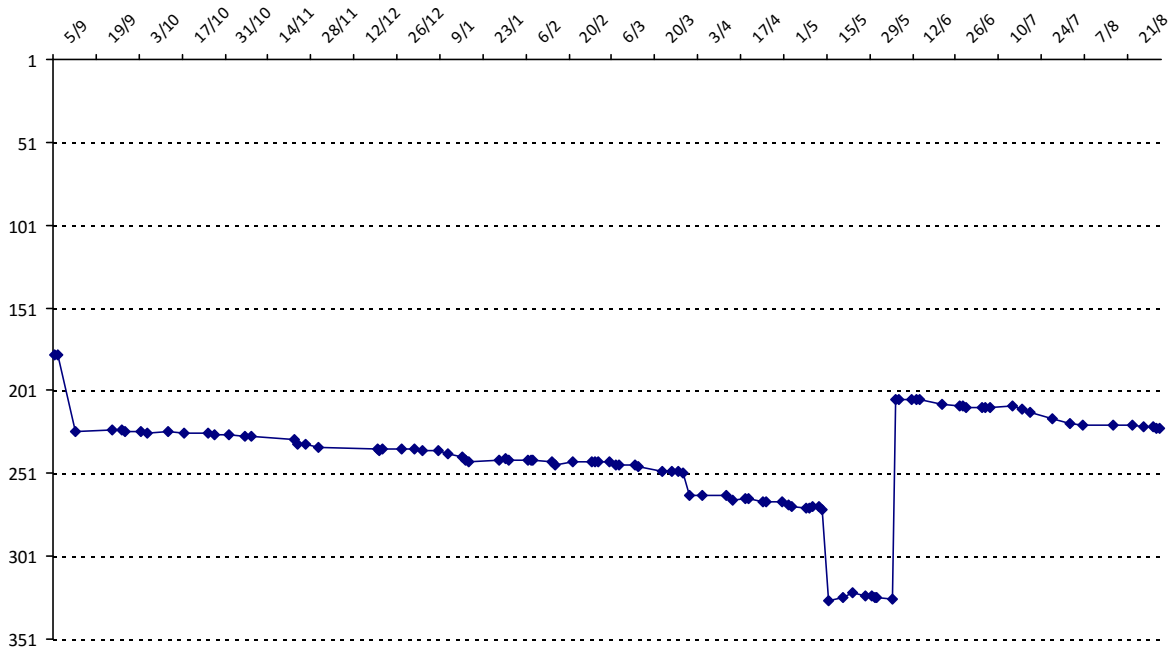

Evolution de votre classement international au cours de la saison passée

Vos points de sélection (PS) pour la saison de sélection écoulee : **0** points.

Vos PS pour les prochains Championnats du Monde : **2808** points (vous êtes actuellement **56e**).

Pour la saison 2015-2016, les barres d'accès sont : Joker (**2900**), série A (**2250**), série B (**1600**).
Votre cote au 31/08/2015 est de **2288** points, sauf réajustement, vous commencerez en série **A**.

Nous vous souhaitons une excellente saison **2015-2016** !