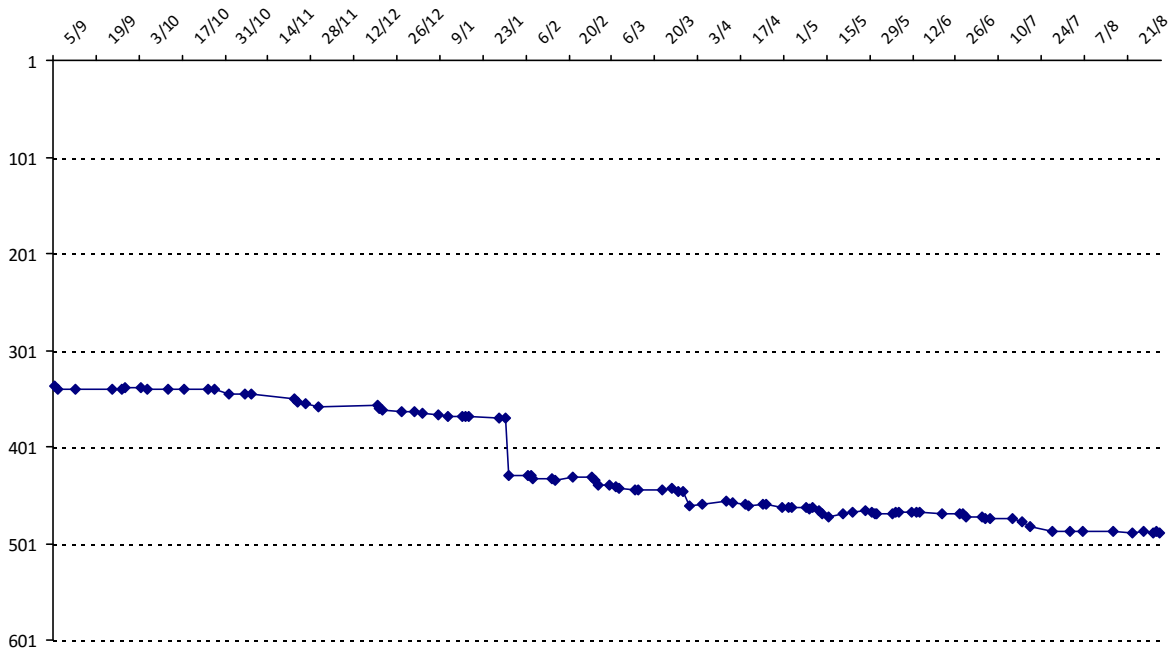

Evolution de votre classement international au cours de la saison passée

Vos points de sélection (PS) pour la saison de sélection écoulee : **0** points.

Vos PS pour les prochains Championnats du Monde : **0** points

Pour la saison 2015-2016, les barres d'accès sont : Joker (**2900**), série A (**2250**), série B (**1600**).
Votre cote au 31/08/2015 est de **1796** points, sauf réajustement, vous commencerez en série **B**.

Nous vous souhaitons une excellente saison **2015-2016** !