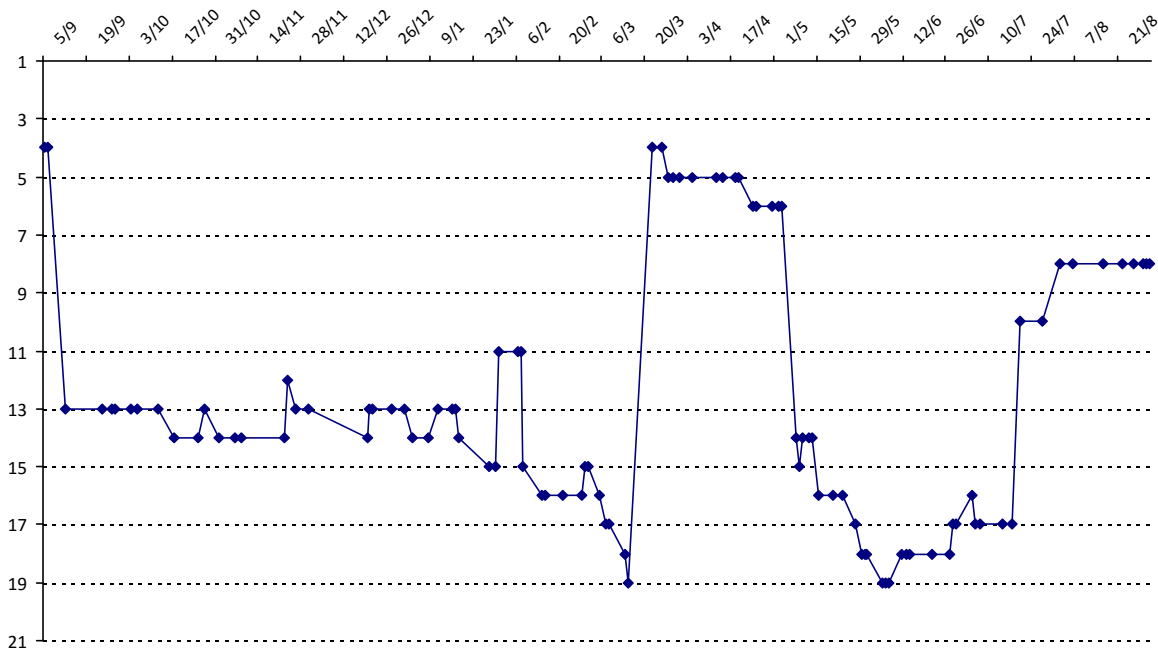

Evolution de votre classement international au cours de la saison passée

Vos points de sélection (PS) pour la saison de sélection écoulee : **25663** points.
(vous avez terminé **2e** au classement du *Joueur de l'année*).

Vos PS pour les prochains Championnats du Monde : **8842** points (vous êtes actuellement **11e**).

Pour la saison 2015-2016, les barres d'accès sont : Joker (**2900**), série A (**2250**), série B (**1600**).
Votre cote au 31/08/2015 est de **3522** points, sauf réajustement, vous commencerez en série **Joker**.

Nous vous souhaitons une excellente saison **2015-2016** !