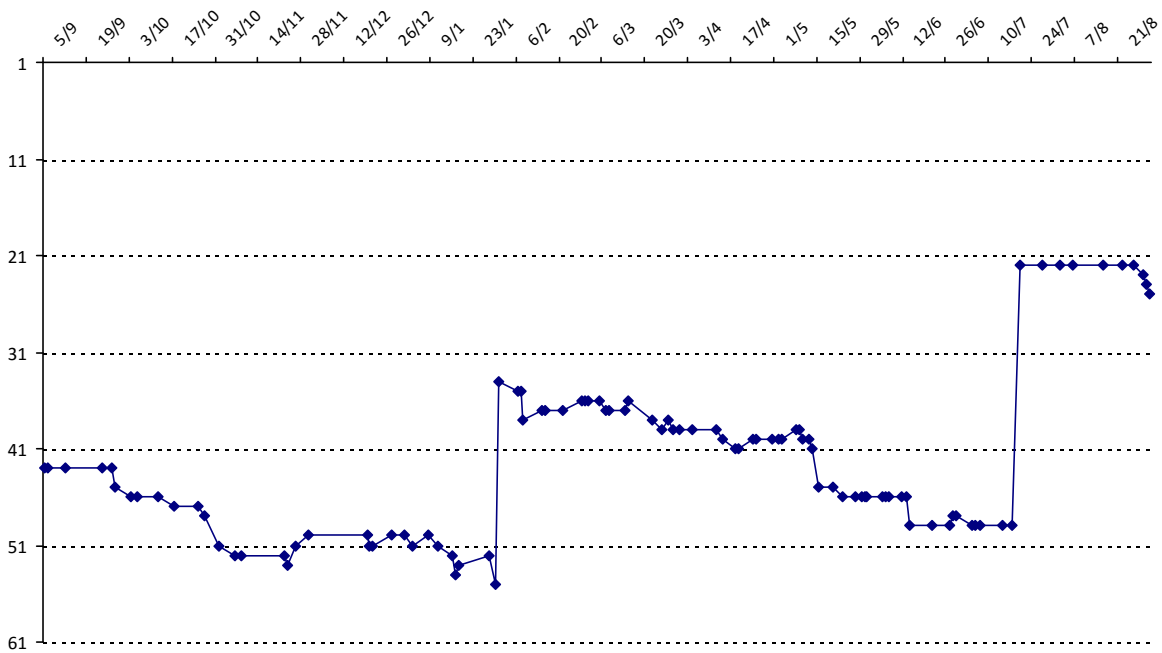

Evolution de votre classement international au cours de la saison passée

Pour la saison 2015-2016, les barres d'accès sont : Joker (**2900**), série A (**2250**), série B (**1600**).
Votre cote au 31/08/2015 est de **3288** points, sauf réajustement, vous commencerez en série **Joker**.

Nous vous souhaitons une excellente saison **2015-2016** !