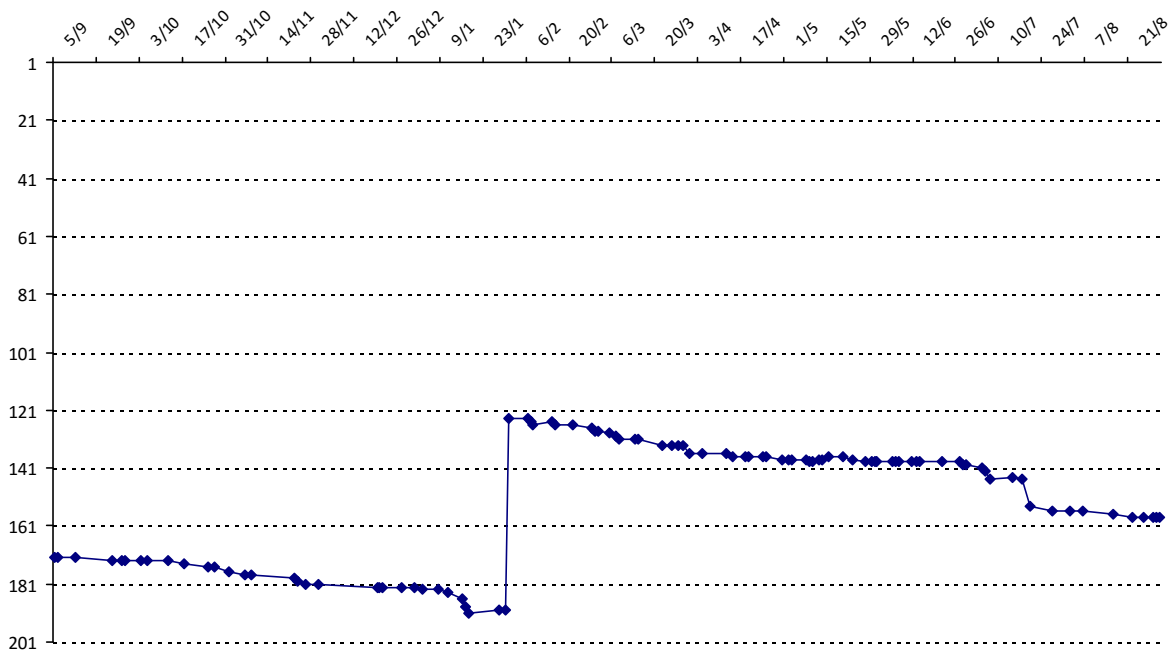

Evolution de votre classement international au cours de la saison passée

Vos points de sélection (PS) pour la saison de sélection écoulee : **0** points.

Vos PS pour les prochains Championnats du Monde : **0** points

Pour la saison 2015-2016, les barres d'accès sont : Joker (**2900**), série A (**2250**), série B (**1600**).
Votre cote au 31/08/2015 est de **2523** points, sauf réajustement, vous commencerez en série **A**.

Nous vous souhaitons une excellente saison **2015-2016** !