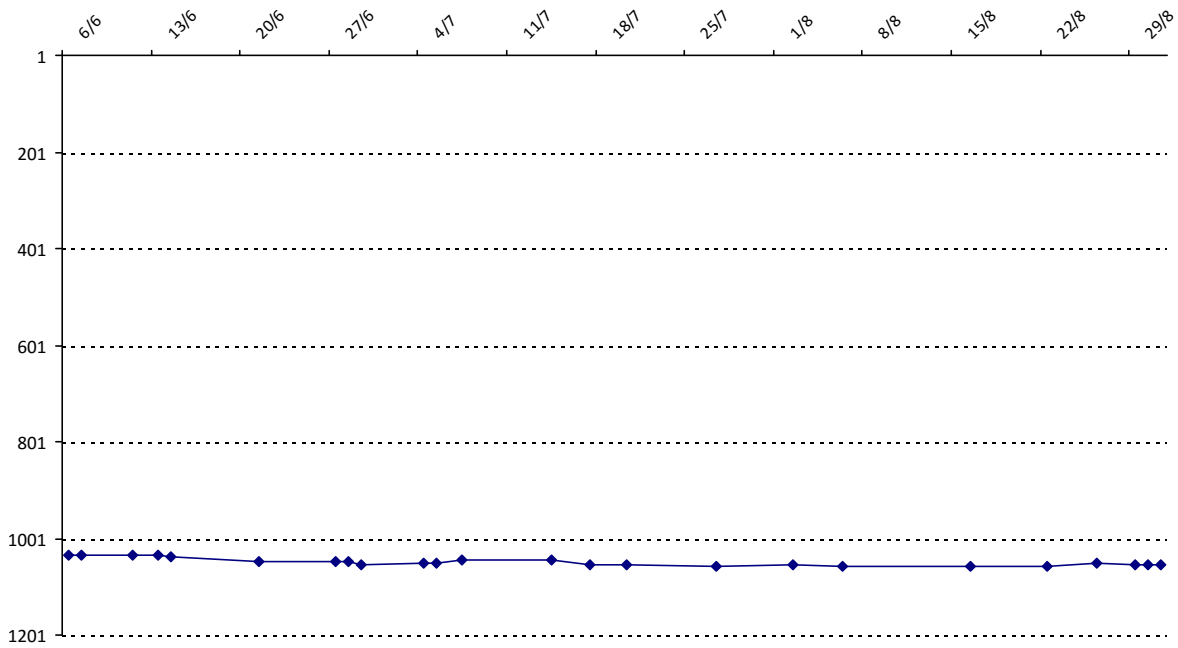

Evolution de votre classement international au cours de la saison passée

Vos points de sélection (PS) pour la saison de sélection écoulee : **0** points.

Vos PS pour les prochains Championnats du Monde : **0** points

Pour la saison 2015-2016, les barres d'accès sont : Joker (**2900**), série A (**2250**), série B (**1600**).
Votre cote au 31/08/2015 est de **1253** points, sauf réajustement, vous commencerez en série **C**.

Nous vous souhaitons une excellente saison **2015-2016** !