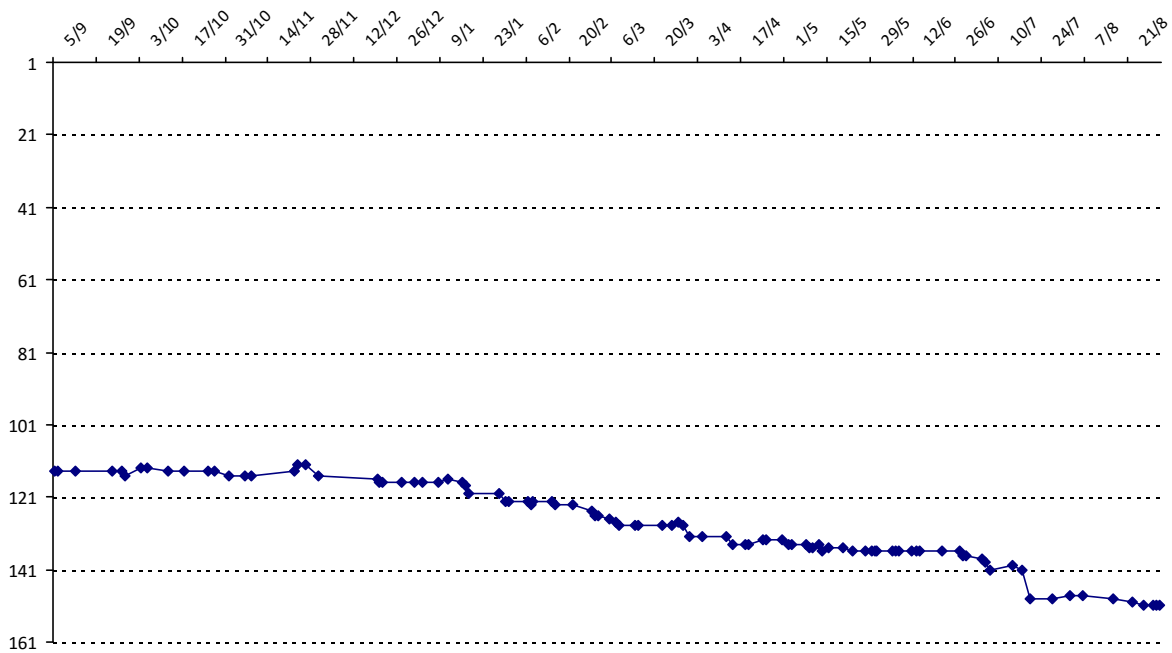

Evolution de votre classement international au cours de la saison passée

Vos points de sélection (PS) pour la saison de sélection écoulee : **0** points.

Vos PS pour les prochains Championnats du Monde : **0** points

Pour la saison 2015-2016, les barres d'accès sont : Joker (**2900**), série A (**2250**), série B (**1600**).
Votre cote au 31/08/2015 est de **2563** points, sauf réajustement, vous commencerez en série **A**.

Nous vous souhaitons une excellente saison **2015-2016** !