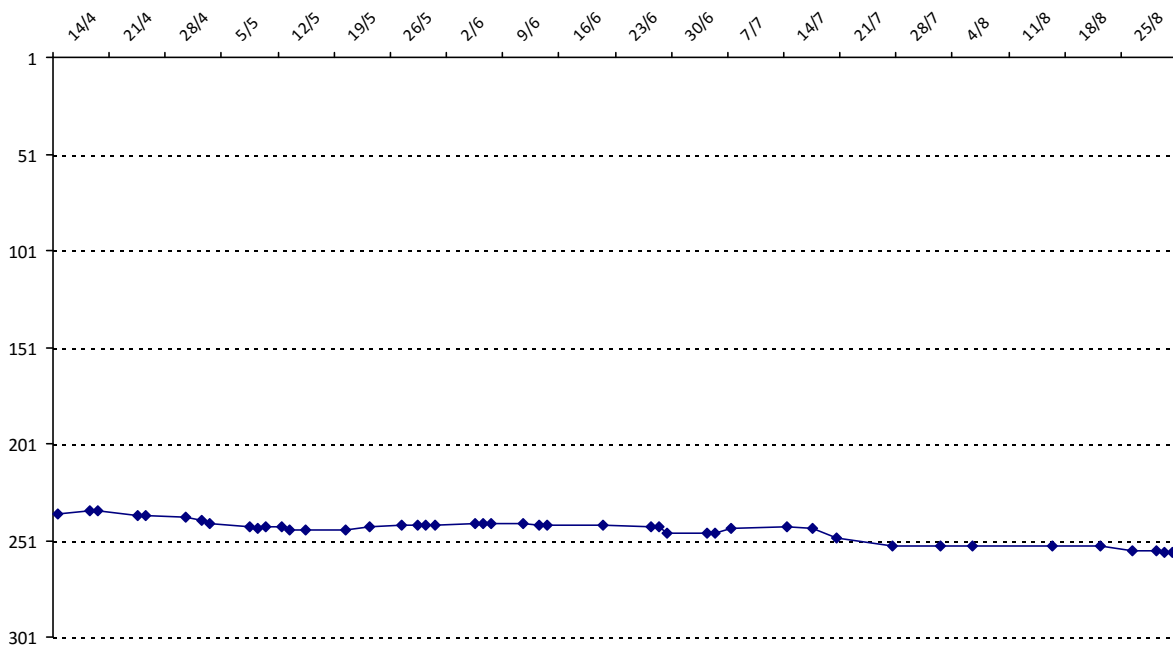

Evolution de votre classement international au cours de la saison passée

Vos points de sélection (PS) pour la saison de sélection écoulee : **0** points.

Vos PS pour les prochains Championnats du Monde : **0** points

Pour la saison 2015-2016, les barres d'accès sont : Joker (**2900**), série A (**2250**), série B (**1600**).
Votre cote au 31/08/2015 est de **2192** points, sauf réajustement, vous commencerez en série **B**.

Nous vous souhaitons une excellente saison **2015-2016** !