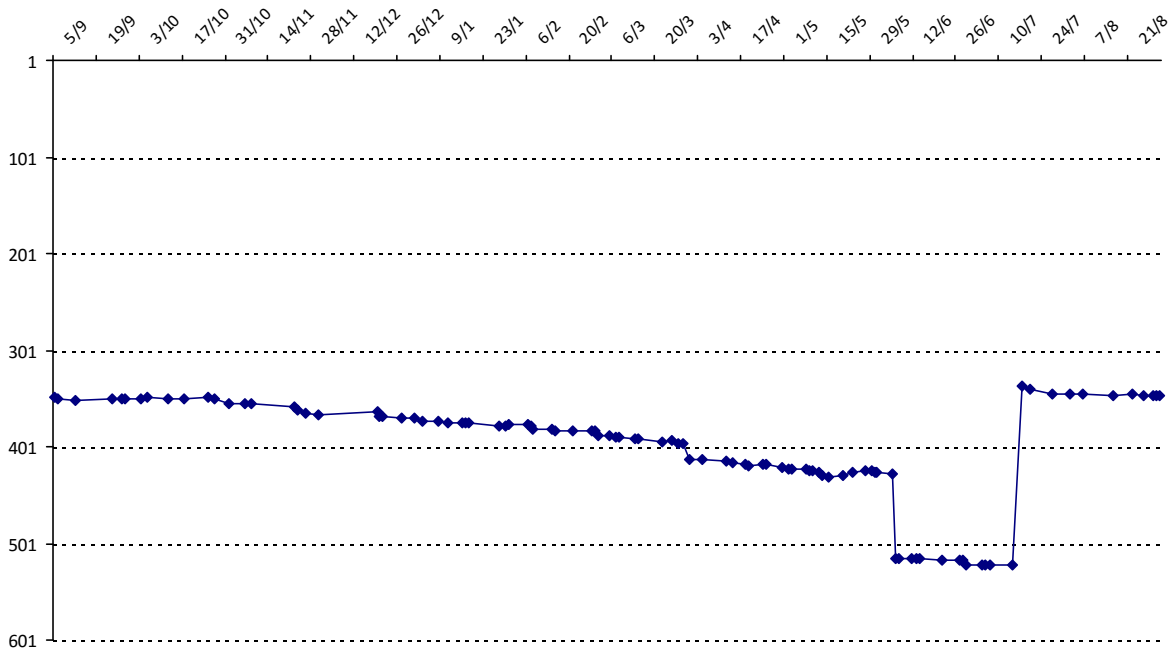

Evolution de votre classement international au cours de la saison passée

Vos points de sélection (PS) pour la saison de sélection écoulee : **0** points.

Vos PS pour les prochains Championnats du Monde : **0** points

Pour la saison 2015-2016, les barres d'accès sont : Joker (**2900**), série A (**2250**), série B (**1600**).
Votre cote au 31/08/2015 est de **2034** points, sauf réajustement, vous commencerez en série **B**.

Nous vous souhaitons une excellente saison **2015-2016** !