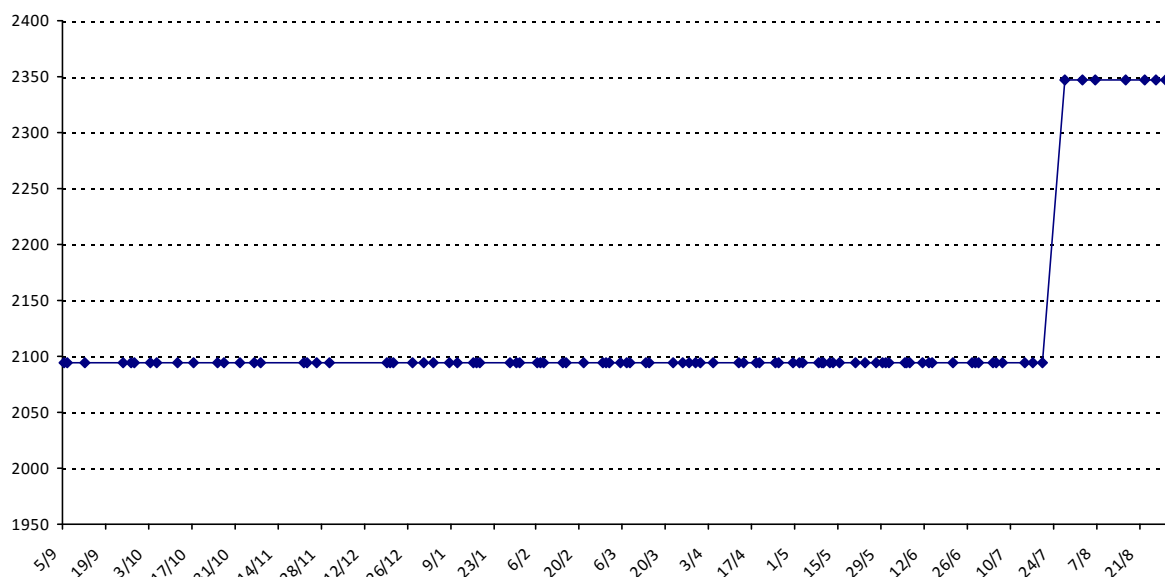

Montpellier, le 02/09/2015

Scrabble classique

BRES Jacky

Licence : 1010268   Catégorie : S   Club : I09   Fédé : FR

Vous trouverez ci-dessous le récapitulatif de vos résultats lors des tournois de Scrabble classique joués du :

01/09/2014 au 31/08/2015

Date	Tournoi	Série	Rang	Cote I.	Cote F.	Diff.	PS
27/07/2015	Festival de Vaujany	B	4/20	2095	2347	+252	1488

Votre meilleure cote de la saison : **2347**

Votre cote record : **2347** le 27/07/2015, Festival de Vaujany

Evolution de votre cote au cours de la saison passée

Votre meilleure place dans un tournoi cette saison : **4e**.

Vous avez gagné **2** tournois en tout.

	International	National (FR)
Votre meilleur classement de la saison :	157e	114e
Votre classement record :	157e, le 19/01/2014	114e, le 19/01/2014
Votre classement au 31/08/2015 :	207e	140e