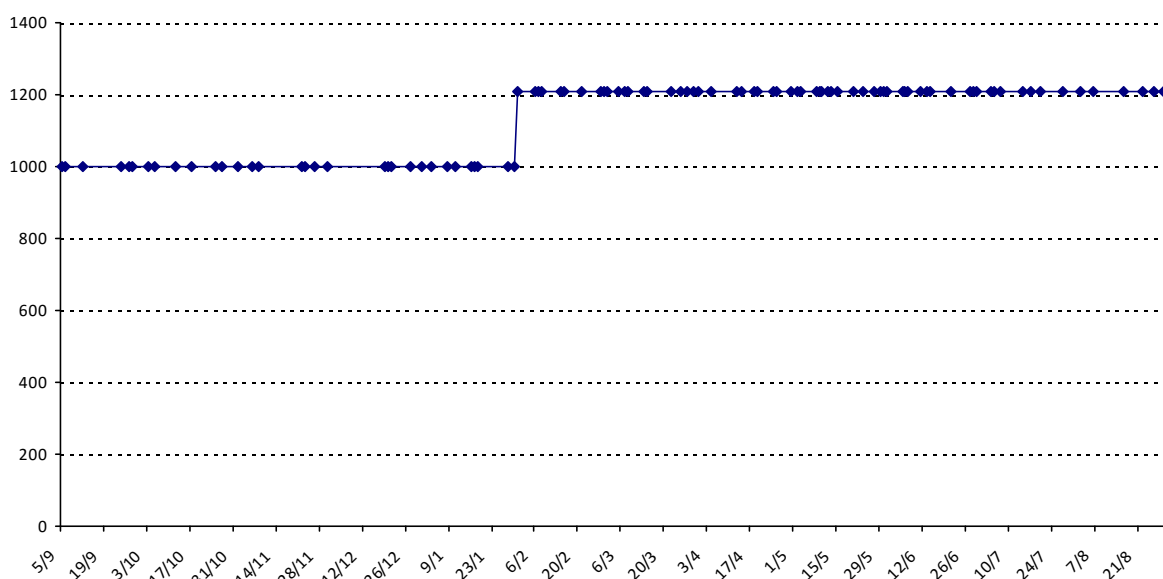

Montpellier, le 02/09/2015

Scrabble classique

SERAZIN Arnaud

Licence : 1005355 Catégorie : S Club : I04 Fédé : FR

Vous trouverez ci-dessous le récapitulatif de vos résultats lors des tournois de Scrabble classique joués du :
01/09/2014 au **31/08/2015**

Date	Tournoi	Série	Rang	Cote I.	Cote F.	Diff.	PS
31/01/2015	Tournoi de Montpellier	C	13/15	1001	1207	+206	0

Votre meilleure cote de la saison : **1207**

Votre cote record : **1207** le 31/01/2015, Tournoi de Montpellier

Evolution de votre cote au cours de la saison passée

Votre meilleure place dans un tournoi cette saison : **13e**.

	International	National (FR)
Votre meilleur classement de la saison :	1038e	699e
Votre classement record :	1038e, le 27/02/2015	699e, le 06/02/2015
Votre classement au 31/08/2015 :	1111e	763e