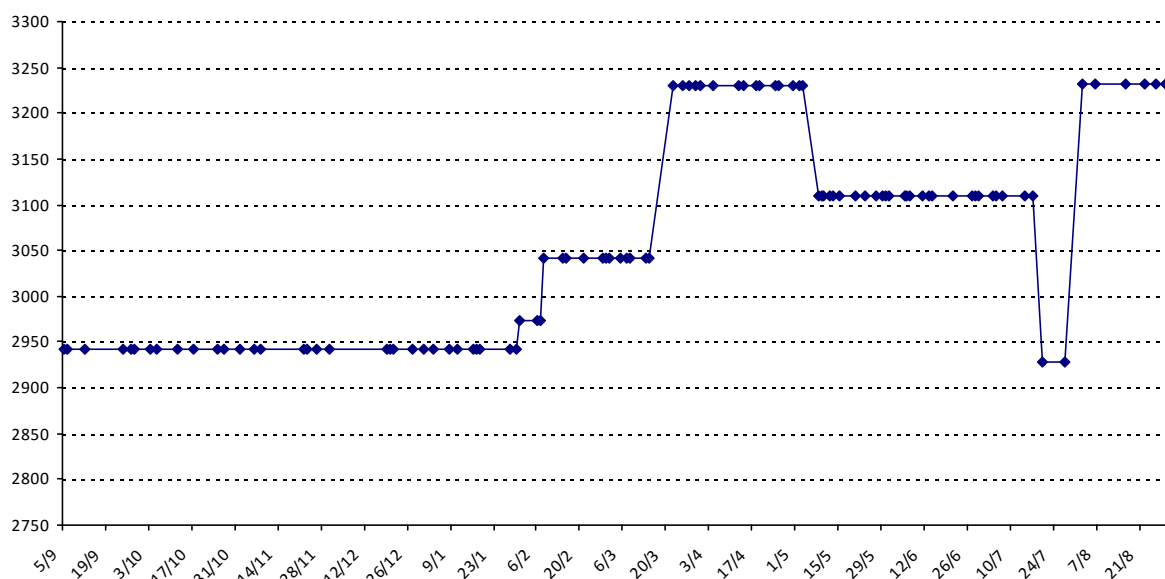

Montpellier, le 02/09/2015

Scrabble classique

BOHBOT Téodora

Licence : 8000500 Catégorie : S Club : I04 Fédé : RO

Vous trouverez ci-dessous le récapitulatif de vos résultats lors des tournois de Scrabble classique joués du :
01/09/2014 au **31/08/2015**

Date	Tournoi	Série	Rang	Cote I.	Cote F.	Diff.	PS
31/01/2015	Tournoi de Montpellier	J	5/15	2942	2974	+32	742
08/02/2015	Tournoi du Joker (Marseille)	J	4/25	2974	3041	+67	2936
22/03/2015	Championnat de France 2015 (Valentigney)	J	11/66	3041	3231	+190	3161
08/05/2015	Tournoi de La Seyne-sur-Mer	J	12/19	3231	3109	-122	0
20/07/2015	Championnat du Monde (Louvain-la-Neuve)	J	61/73	3109	2928	-181	0
02/08/2015	Masters Languedoc-Roussillon (Saint-Jean)	J	2/8	2928	3232	+304	1719
31/08/2015	CLAP mai-août 2015	J		3232	3241	+9	0

Votre meilleure cote de la saison : **3241**

Votre cote record : **3241** le 31/08/2015, CLAP mai-août 2015

Evolution de votre cote au cours de la saison passée

Votre meilleure place dans un tournoi cette saison : **2e**.