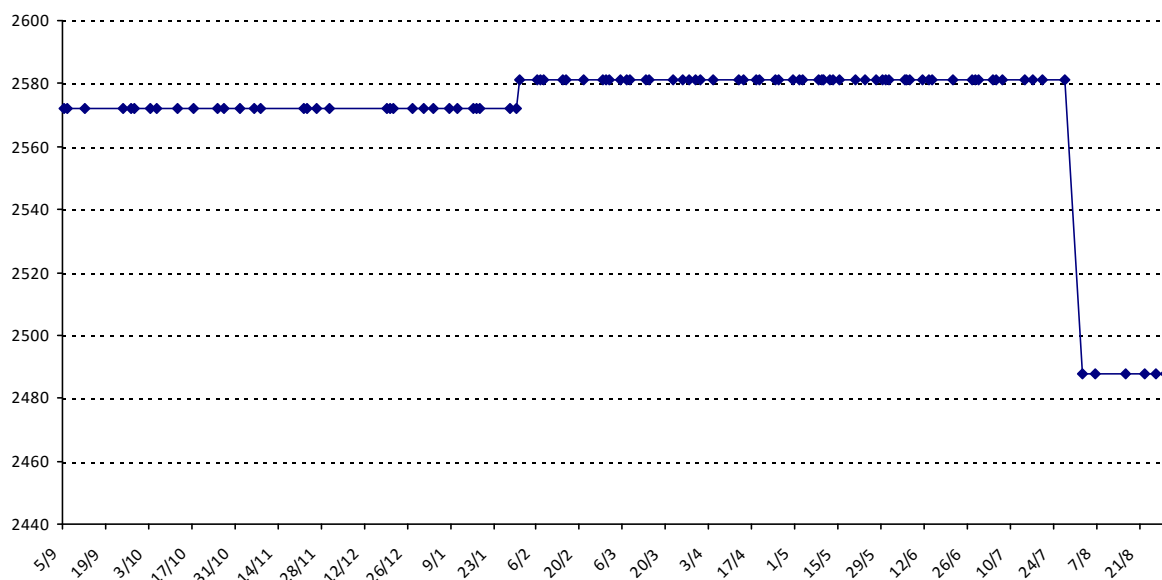

Montpellier, le 02/09/2015

Scrabble classique

VOTTE Florentin-Clément

Licence : 8910011   Catégorie : S   Club : I04   Fédé : CF

Vous trouverez ci-dessous le récapitulatif de vos résultats lors des tournois de Scrabble classique joués du :

01/09/2014 au **31/08/2015**

Date	Tournoi	Série	Rang	Cote I.	Cote F.	Diff.	PS
31/01/2015	Tournoi de Montpellier	A	7/15	2572	2581	+9	0
02/08/2015	Masters Languedoc-Roussillon (Saint-Jean)	A	7/8	2581	2488	-93	0

Votre meilleure cote de la saison : **2581**

Votre cote record : **2581** le 31/01/2015, Tournoi de Montpellier

Evolution de votre cote au cours de la saison passée

Votre meilleure place dans un tournoi cette saison : **7e**.

	International	National (CF)
Votre meilleur classement de la saison :	89e	1e
Votre classement record :	89e, le 07/02/2014	1e, le 26/11/2005
Votre classement au 31/08/2015 :	167e	1e