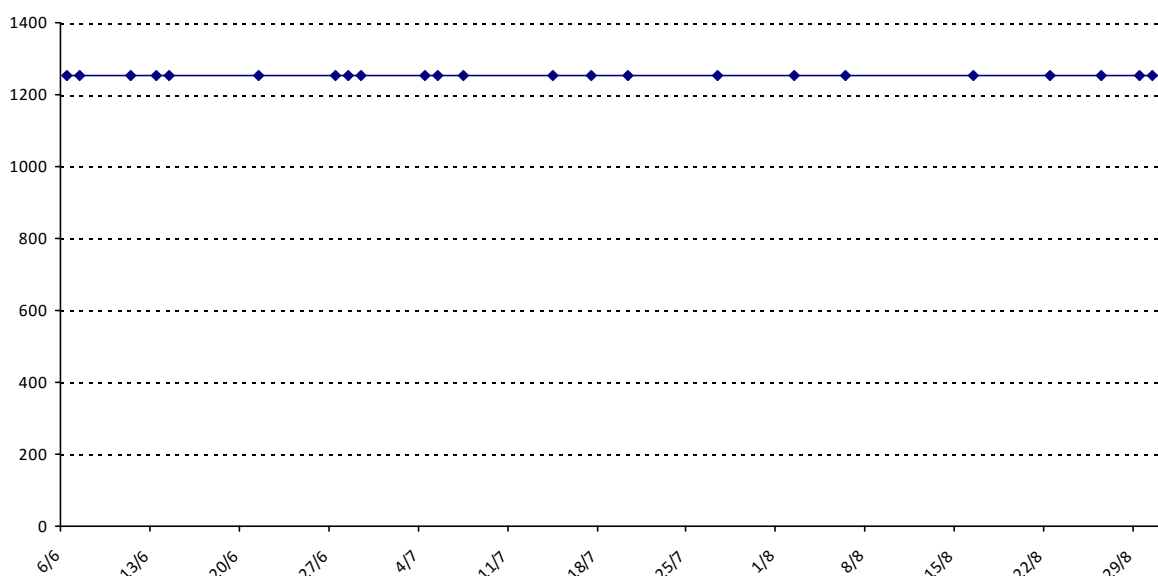

Montpellier, le 02/09/2015

Scrabble classique

CARDONA Frédéric

Licence : 1005721 Catégorie : S Club : I07 Fédé : FR

Vous trouverez ci-dessous le récapitulatif de vos résultats lors des tournois de Scrabble classique joués du :

01/09/2014 au **31/08/2015**

Date	Tournoi	Série	Rang	Cote I.	Cote F.	Diff.	PS
06/06/2015	Tournoi de Prades	C	11/13	1250	1253	+3	0

Votre meilleure cote de la saison : **1253**

Votre cote record : **1253** le 06/06/2015, Tournoi de Prades

Evolution de votre cote au cours de la saison passée

Votre meilleure place dans un tournoi cette saison : **11e**.

	International	National (FR)
Votre meilleur classement de la saison :	1035e	705e
Votre classement record :	1035e, le 06/06/2015	705e, le 07/07/2015
Votre classement au 31/08/2015 :	1055e	717e