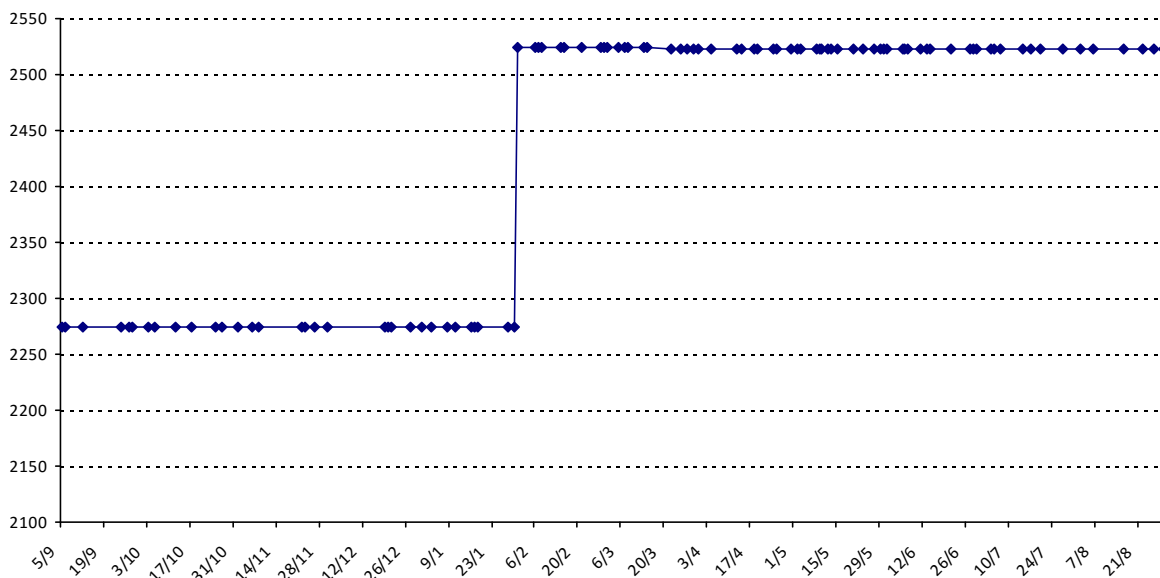

Montpellier, le 02/09/2015

Scrabble classique

MOUROT Martine

Licence : 2373724   Catégorie : V   Club : I04   Fédé : FR

Vous trouverez ci-dessous le récapitulatif de vos résultats lors des tournois de Scrabble classique joués du :

01/09/2014 au **31/08/2015**

Date	Tournoi	Série	Rang	Cote I.	Cote F.	Diff.	PS
31/01/2015	Tournoi de Montpellier	A	6/15	2274	2524	+250	0
22/03/2015	Championnat de France 2015 (Valentigney)	A	36/66	2524	2523	-1	0

Votre meilleure cote de la saison : **2524**

Votre cote record : **2524** le 31/01/2015, Tournoi de Montpellier

Evolution de votre cote au cours de la saison passée

Votre meilleure place dans un tournoi cette saison : **6e**.

Votre meilleur classement de la saison :

International

97e

National (FR)

72e

Votre classement record :

75e, le 18/03/2012

52e, le 18/03/2012

Votre classement au **31/08/2015** :

158e

109e