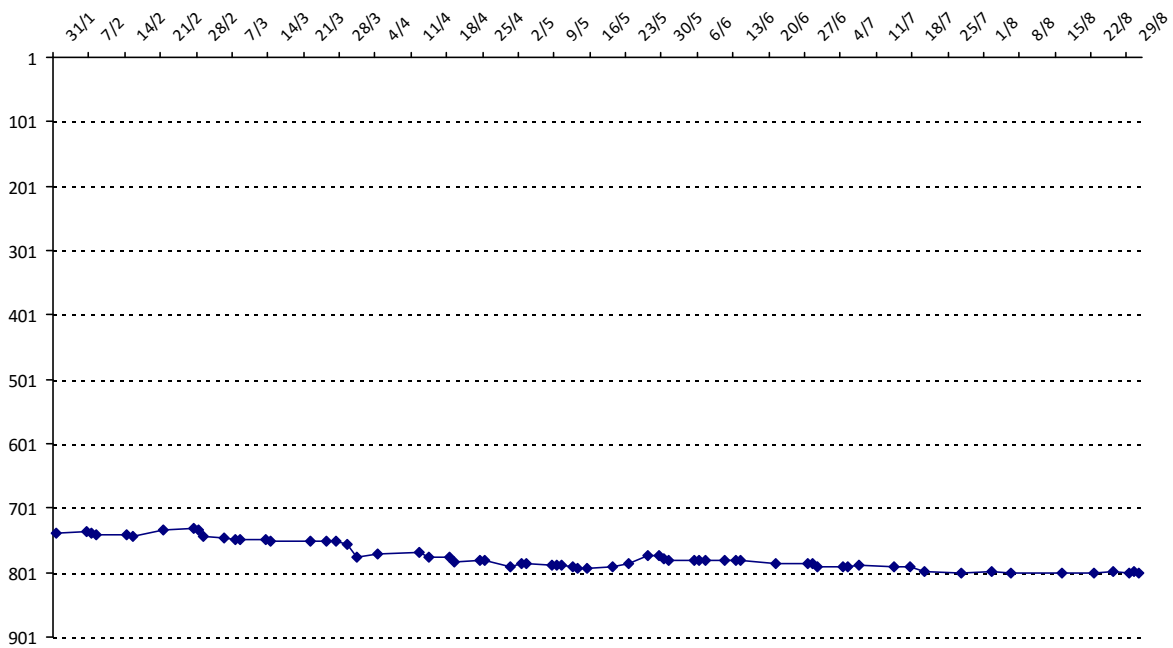

Evolution de votre cote au cours de la saison passée

Votre meilleure place dans un tournoi cette saison : **10e.**

	International	National (FR)
Votre meilleur classement de la saison :	<b>733e</b>	<b>497e</b>
Votre classement record :	<b>733e, le 27/02/2015</b>	<b>497e, le 21/02/2015</b>
Votre classement au 31/08/2015 :	<b>802e</b>	<b>544e</b>