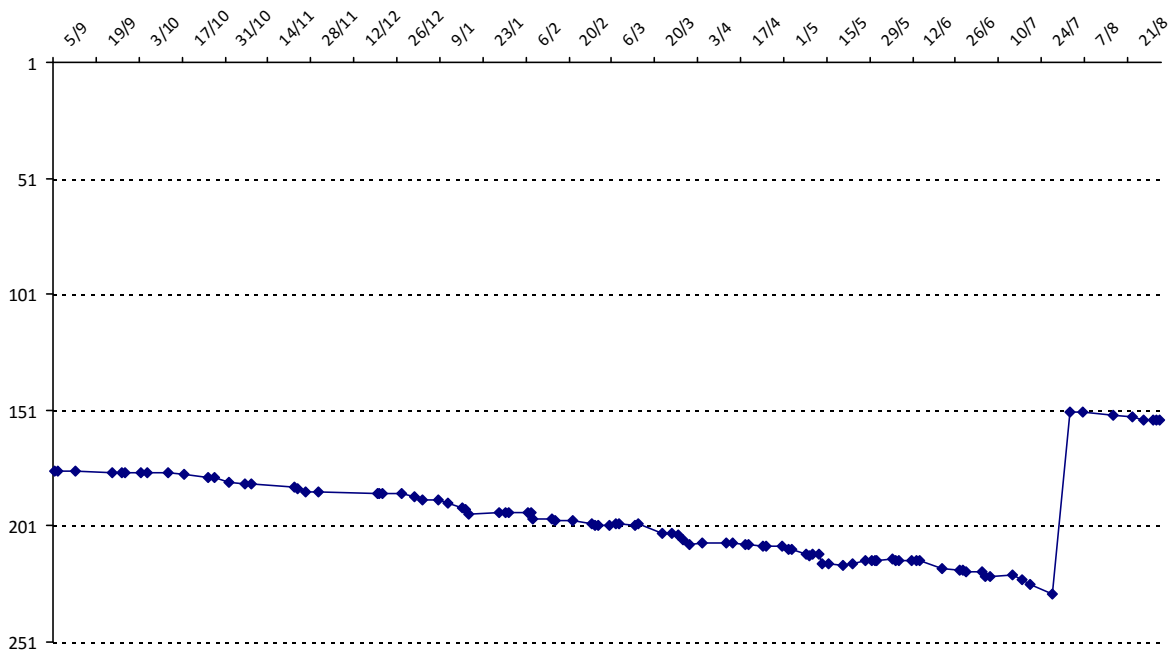

Evolution de votre classement international au cours de la saison passée

Vos points de sélection (PS) pour la saison de sélection écoulee : **0** points.

Vos PS pour les prochains Championnats du Monde : **0** points

Pour la saison 2015-2016, les barres d'accès sont : Joker (**2900**), série A (**2250**), série B (**1600**).
Votre cote au 31/08/2015 est de **2547** points, sauf réajustement, vous commencerez en série **A**.

Nous vous souhaitons une excellente saison **2015-2016** !