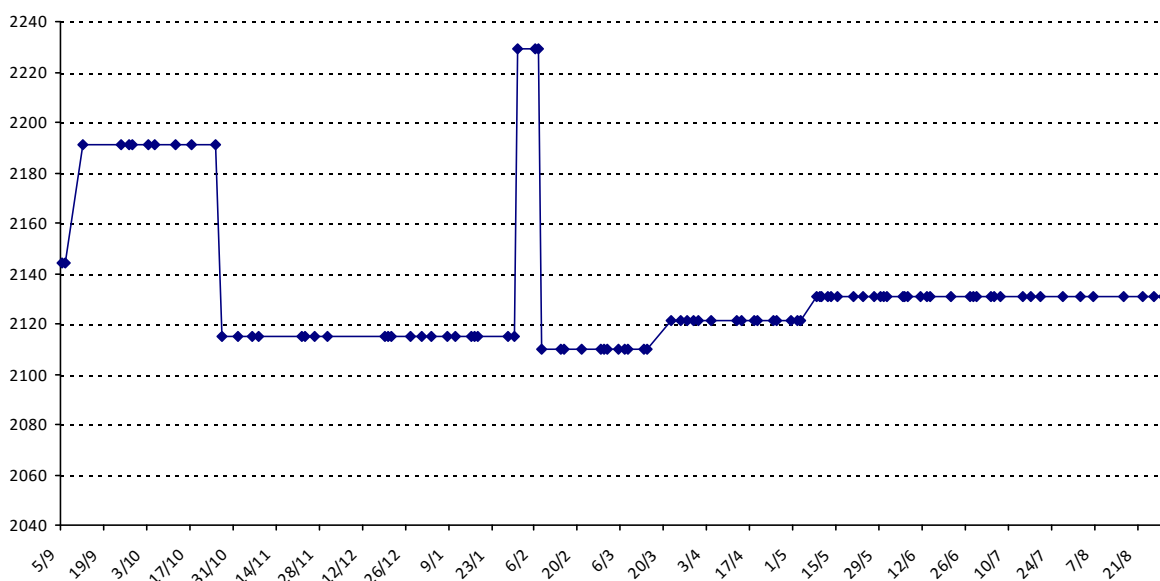

Montpellier, le 02/09/2015

Scrabble classique

HAENNI Serge

Licence : 1002442 Catégorie : S Club : I04 Fédé : FR

Vous trouverez ci-dessous le récapitulatif de vos résultats lors des tournois de Scrabble classique joués du :

01/09/2014 au 31/08/2015

Date	Tournoi	Série	Rang	Cote I.	Cote F.	Diff.	PS
12/09/2014	Festival d'Argelès-sur-Mer	B	9/14	2144	2191	+47	0
27/10/2014	Open du Mont Revard (Aix-les-Bains)	A	22/30	2191	2115	-76	0
31/01/2015	Tournoi de Montpellier	B	8/15	2115	2229	+114	0
08/02/2015	Tournoi du Joker (Marseille)	A	17/25	2229	2110	-119	0
22/03/2015	Championnat de France 2015 (Valentigney)	B	43/66	2110	2121	+11	0
08/05/2015	Tournoi de La Seyne-sur-Mer	B	10/19	2121	2131	+10	0
31/08/2015	CLAP mai-août 2015	B		2131	2144	+13	0

Votre meilleure cote de la saison : **2229**

Votre cote record : **2307** le 23/03/2014, Championnat de France (Pougues-les-Eaux)

Evolution de votre cote au cours de la saison passée

Votre meilleure place dans un tournoi cette saison : **8e.**