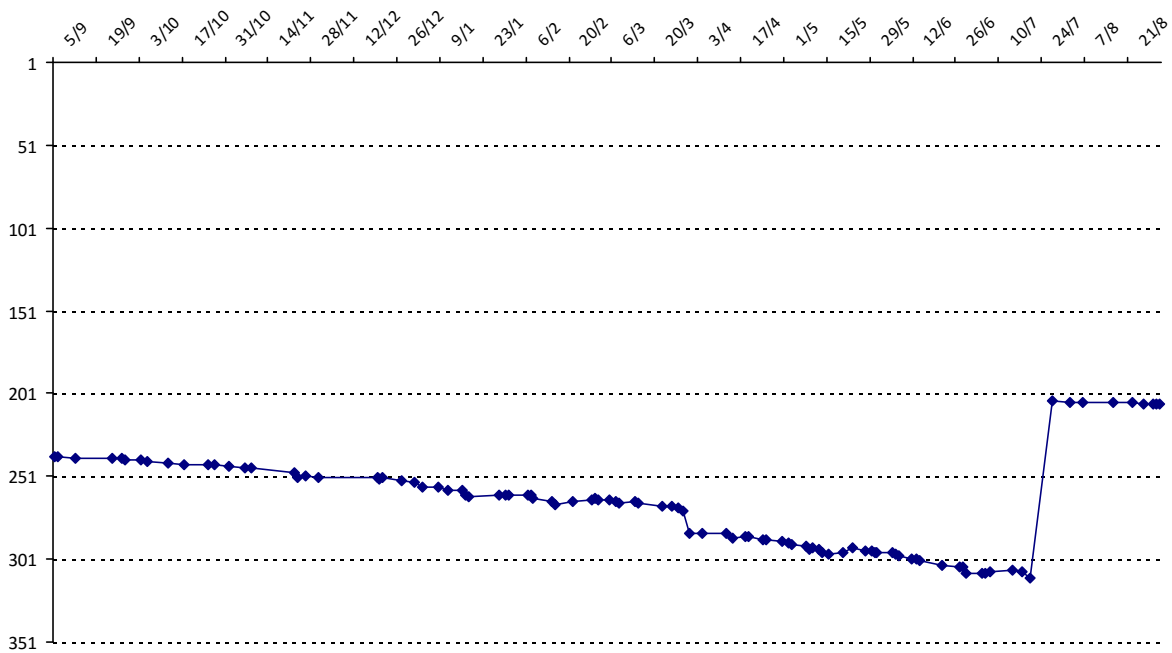

Evolution de votre classement international au cours de la saison passée

Vos points de sélection (PS) pour la saison de sélection écoulee : **0** points.

Vos PS pour les prochains Championnats du Monde : **1488** points (vous êtes actuellement **92e**).

Pour la saison 2015-2016, les barres d'accès sont : Joker (**2900**), série A (**2250**), série B (**1600**).
Votre cote au 31/08/2015 est de **2347** points, sauf réajustement, vous commencerez en série **A**.

Nous vous souhaitons une excellente saison **2015-2016** !