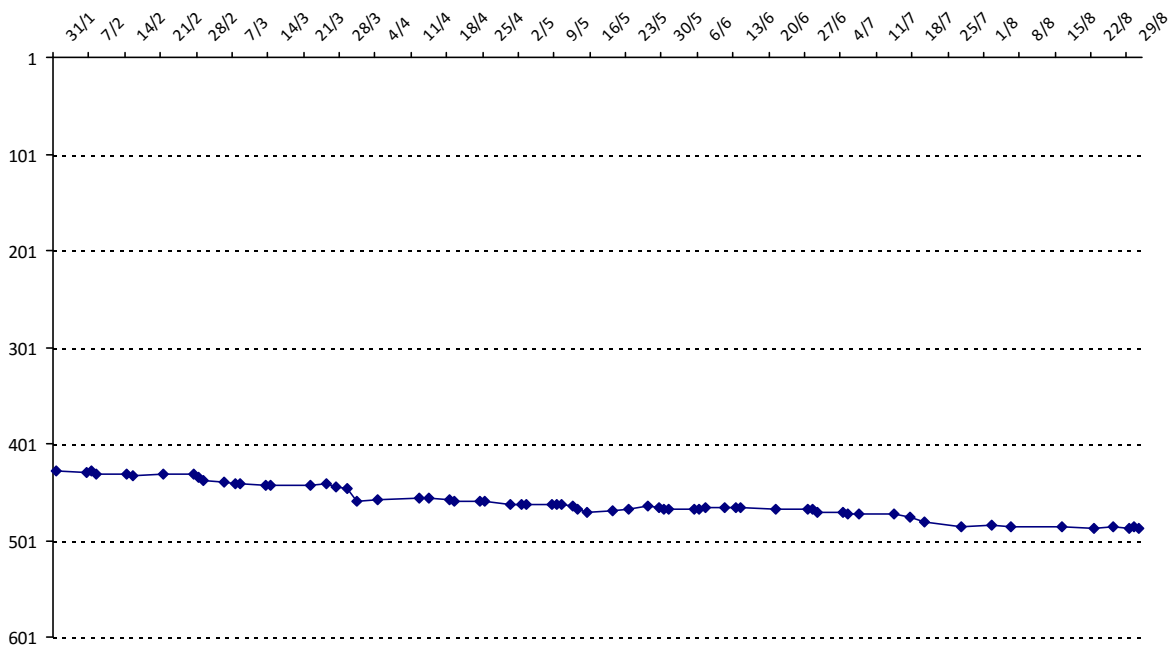

Evolution de votre classement international au cours de la saison passée

Vos points de sélection (PS) pour la saison de sélection écoulee : **0** points.

Vos PS pour les prochains Championnats du Monde : **0** points

Pour la saison 2015-2016, les barres d'accès sont : Joker (**2900**), série A (**2250**), série B (**1600**).
Votre cote au 31/08/2015 est de **1797** points, sauf réajustement, vous commencerez en série **B**.

Nous vous souhaitons une excellente saison **2015-2016** !