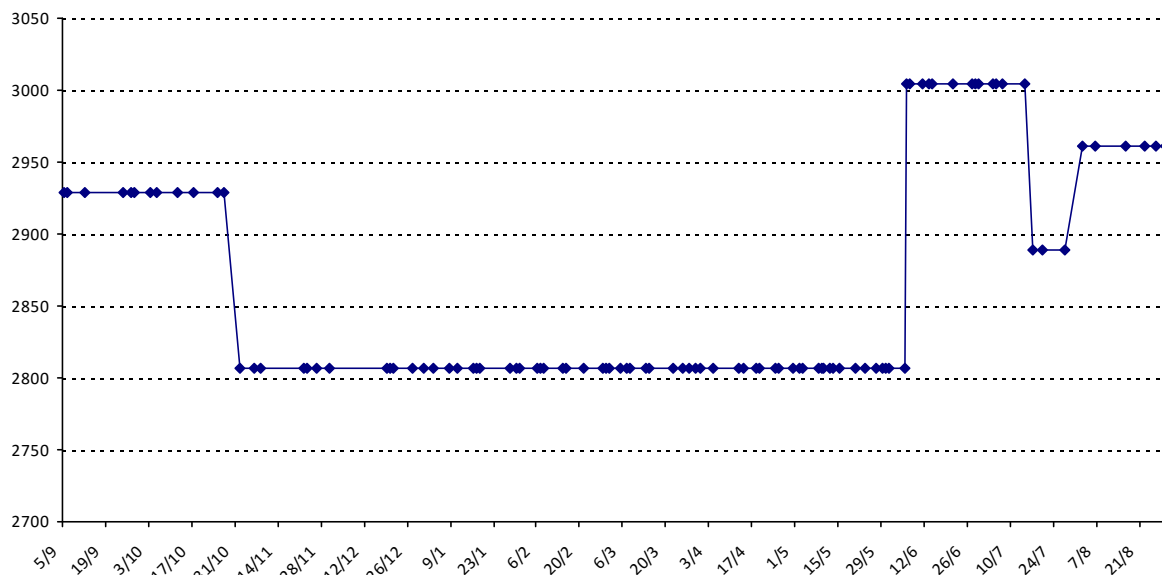

Montpellier, le 02/09/2015

Scrabble classique

ORHNIAL Jean-Marc

Licence : 1752991 Catégorie : S Club : I07 Fédé : FR

Vous trouverez ci-dessous le récapitulatif de vos résultats lors des tournois de Scrabble classique joués du :
01/09/2014 au **31/08/2015**

Date	Tournoi	Série	Rang	Cote I.	Cote F.	Diff.	PS
01/11/2014	Coupe du Lac du Bourget (Aix-les-Bains)	J	19/22	2929	2807	-122	0
06/06/2015	Tournoi de Prades	J	3/13	2807	3004	+197	1872
17/07/2015	Open des CDM (Louvain-la-Neuve)	J	13/34	3004	2889	-115	0
02/08/2015	Masters Languedoc-Roussillon (Saint-Jean)	J	3/8	2889	2961	+72	0

Votre meilleure cote de la saison : **3004**

Votre cote record : **3132** le 02/11/2013, Coupe du Lac du Bourget (Aix-les-Bains)

Evolution de votre cote au cours de la saison passée

Votre meilleure place dans un tournoi cette saison : **3e**.

Vous avez gagné **1** tournoi en tout.

International

National (FR)

Votre meilleur classement de la saison :

17e

14e

Votre classement record :

15e, le 30/05/2004

13e, le 28/10/2013

Votre classement au **31/08/2015** :

74e

55e