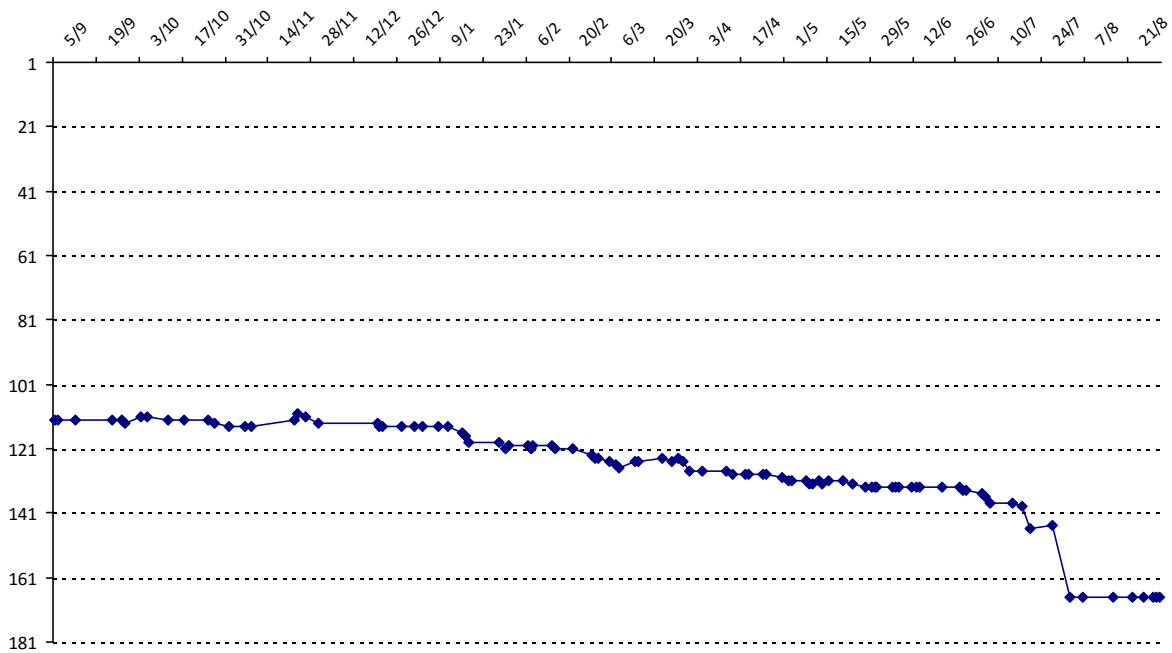

Evolution de votre classement international au cours de la saison passée

Pour la saison 2015-2016, les barres d'accès sont : Joker (**2900**), série A (**2250**), série B (**1600**).
Votre cote au 31/08/2015 est de **2488** points, sauf réajustement, vous commencerez en série **A**.

Nous vous souhaitons une excellente saison **2015-2016** !