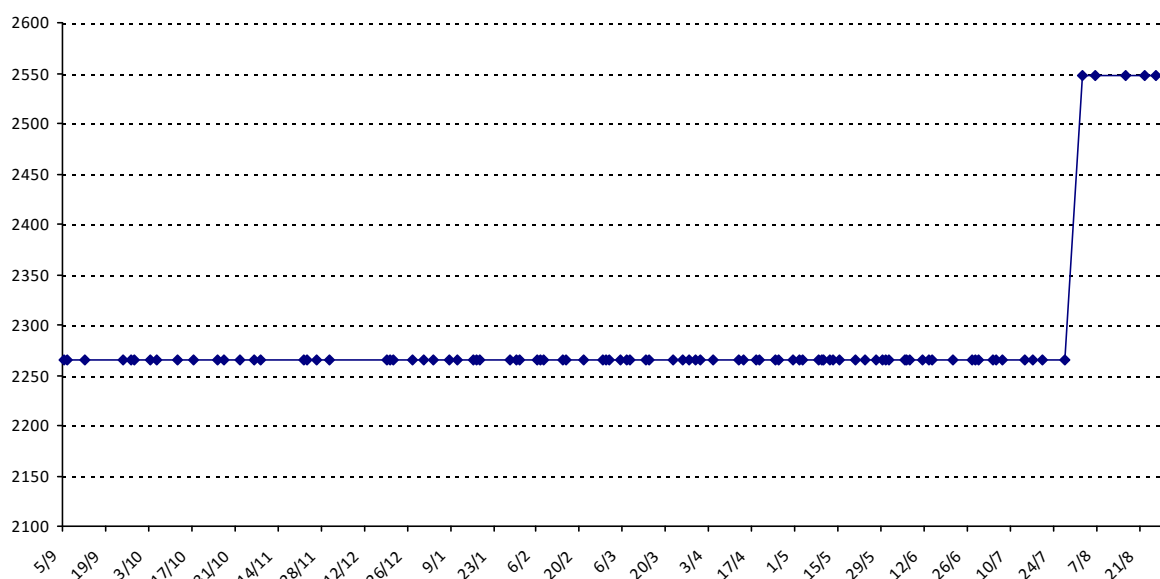

Montpellier, le 02/09/2015

Scrabble classique

GUISSET Denis

Licence : 1111606 Catégorie : E Club : I05 Fédé : FR

Vous trouverez ci-dessous le récapitulatif de vos résultats lors des tournois de Scrabble classique joués du :
01/09/2014 au **31/08/2015**

Date	Tournoi	Série	Rang	Cote I.	Cote F.	Diff.	PS
02/08/2015	Masters Languedoc-Roussillon (Saint-Jean)	A	4/8	2265	2547	+282	0

Votre meilleure cote de la saison : **2547**

Votre cote record : **2547** le 02/08/2015, Masters Languedoc-Roussillon (Saint-Jean)

Evolution de votre cote au cours de la saison passée

Votre meilleure place dans un tournoi cette saison : **4e**.

	International	National (FR)
Votre meilleur classement de la saison :	130e	97e
Votre classement record :	44e, le 19/10/2008	39e, le 19/10/2008
Votre classement au 31/08/2015 :	155e	107e