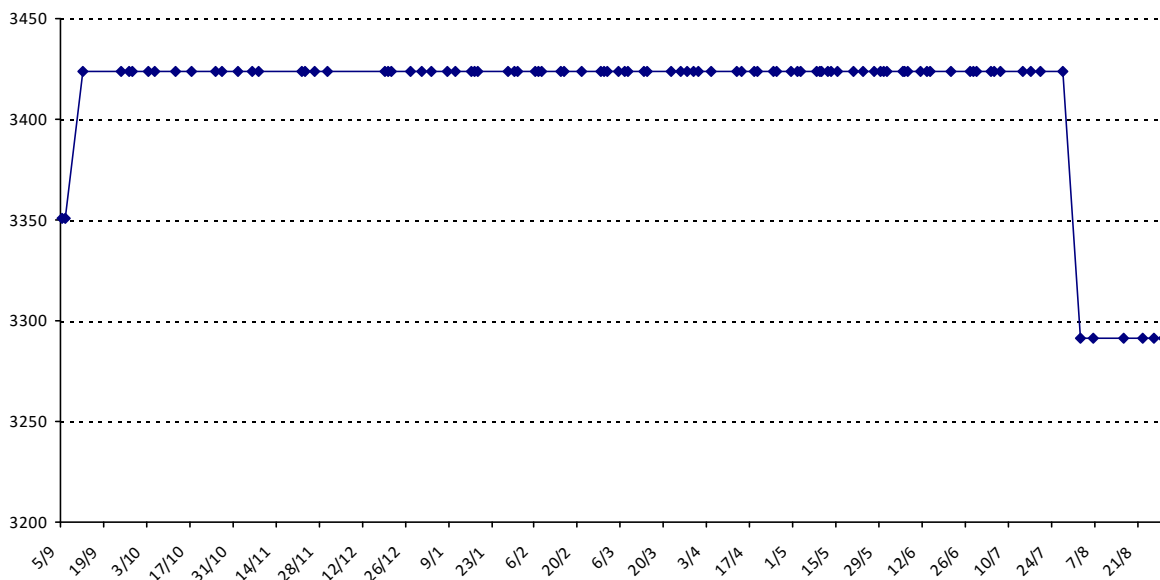

Montpellier, le 02/09/2015

Scrabble classique

GEORGET Pierre-Olivier

Licence : 2088077 Catégorie : S Club : I05 Fédé : FR

Vous trouverez ci-dessous le récapitulatif de vos résultats lors des tournois de Scrabble classique joués du :

01/09/2014 au **31/08/2015**

Date	Tournoi	Série	Rang	Cote I.	Cote F.	Diff.	PS
12/09/2014	Festival d'Argelès-sur-Mer	J	1/14	3351	3424	+73	3281
02/08/2015	Masters Languedoc-Roussillon (Saint-Jean)	J	6/8	3424	3291	-133	0

Votre meilleure cote de la saison : **3424**

Votre cote record : **3855** le 17/03/2013, Championnat de France (Vidauban)

Evolution de votre cote au cours de la saison passée

Votre meilleure place dans un tournoi cette saison : **1e**. Vous avez gagné **1** tournoi cette année.

Vous avez gagné **21** tournois en tout.

Votre meilleur classement de la saison :	International 4e	National (FR) 2e
Votre classement record :	1e, le 19/09/2003	1e, le 19/09/2003
Votre classement au 31/08/2015 :	24e	19e