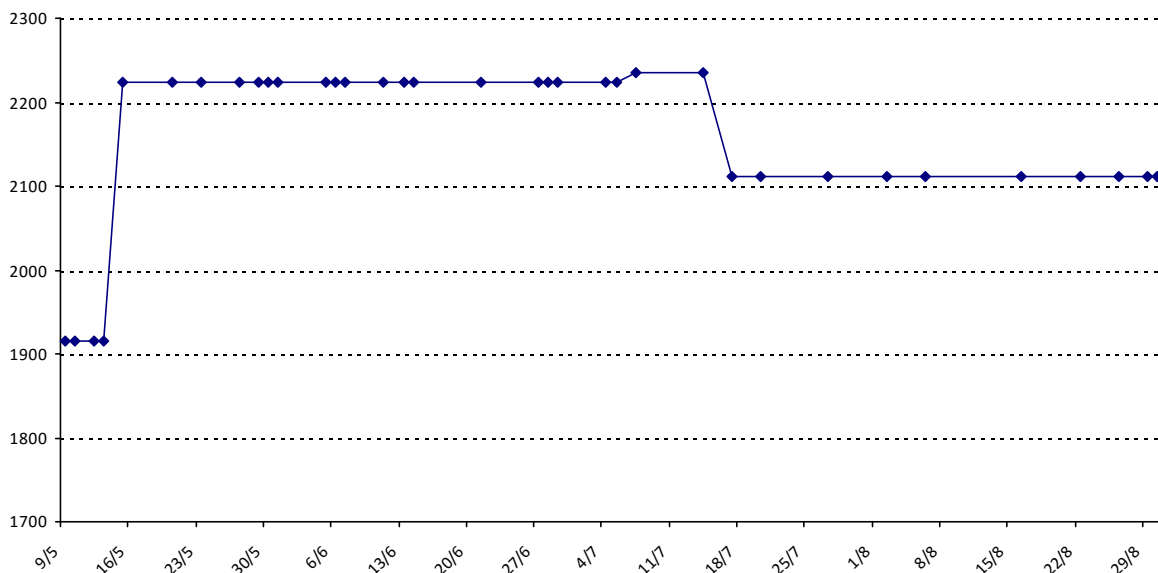

Montpellier, le 02/09/2015

Scrabble classique

BONIN Philippe

Licence : 1004501 Catégorie : S Club : H17 Fédé : FR

Vous trouverez ci-dessous le récapitulatif de vos résultats lors des tournois de Scrabble classique joués du :
01/09/2014 au 31/08/2015

Date	Tournoi	Série	Rang	Cote I.	Cote F.	Diff.	PS
09/05/2015	Tournoi de Boulogne-Billancourt	B	16/22	1650	1915	+265	0
15/05/2015	Open du Bourbonnais (Vichy)	B	20/35	1915	2223	+308	0
07/07/2015	Tournoi de La Bresse	A	19/38	2223	2236	+13	0
17/07/2015	Open des CDM (Louvain-la-Neuve)	A	22/34	2236	2112	-124	0

Votre meilleure cote de la saison : **2236**

Votre cote record : **2236** le 07/07/2015, Tournoi de La Bresse

Evolution de votre cote au cours de la saison passée

Votre meilleure place dans un tournoi cette saison : **16e**.

	International	National (FR)
Votre meilleur classement de la saison :	227e	155e
Votre classement record :	227e, le 05/06/2015	155e, le 05/06/2015
Votre classement au 31/08/2015 :	307e	202e