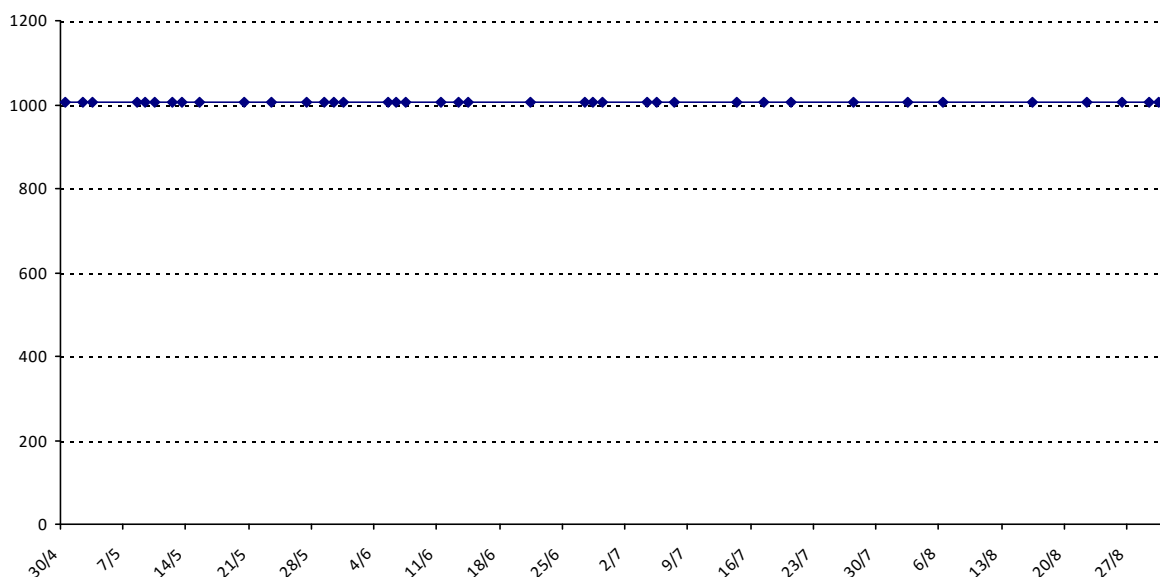

Montpellier, le 02/09/2015

Scrabble classique

COUTURAT Emilie

Licence : 1006752   Catégorie : S   Club : H14   Fédé : FR

Vous trouverez ci-dessous le récapitulatif de vos résultats lors des tournois de Scrabble classique joués du :

01/09/2014 au **31/08/2015**

Date	Tournoi	Série	Rang	Cote I.	Cote F.	Diff.	PS
30/04/2015	CLAP janvier-avril 2015	C		1000	1004	+4	0

Votre meilleure cote de la saison : **1004**

Votre cote record : **1004** le 30/04/2015, CLAP janvier-avril 2015

Evolution de votre cote au cours de la saison passée

Votre meilleure place dans un tournoi cette saison : e.

	International	National (FR)
Votre meilleur classement de la saison :	1310e	844e
Votre classement record :	1310e, le 27/05/2015	844e, le 07/07/2015
Votre classement au 31/08/2015 :	1328e	862e