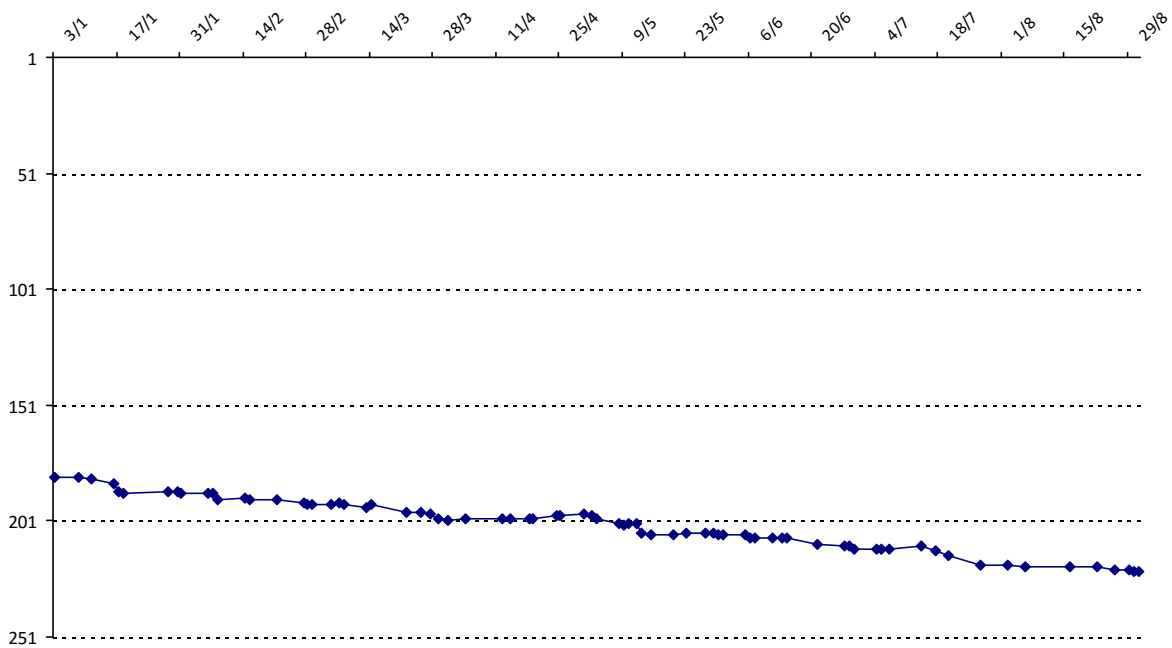

Evolution de votre classement international au cours de la saison passée

Vos points de sélection (PS) pour la saison de sélection écoulee : **0** points.

Vos PS pour les prochains Championnats du Monde : **0** points

Pour la saison 2015-2016, les barres d'accès sont : Joker (**2900**), série A (**2250**), série B (**1600**).
Votre cote au 31/08/2015 est de **2292** points, sauf réajustement, vous commencerez en série **A**.

Nous vous souhaitons une excellente saison **2015-2016** !