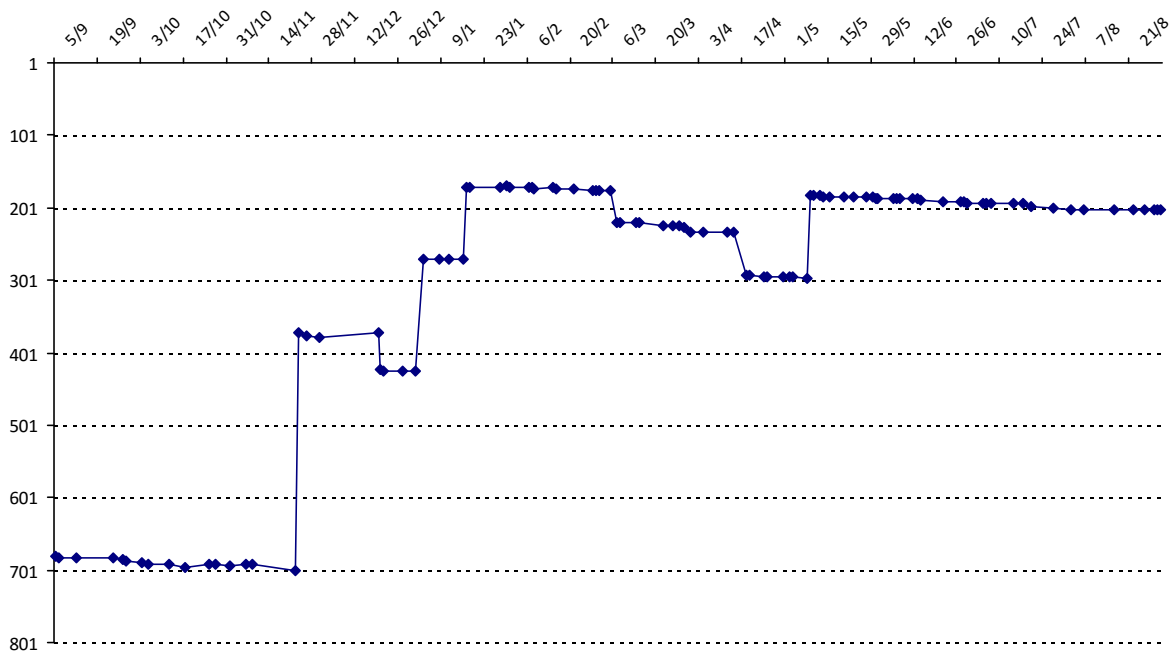

International	National (FR)
Votre meilleur classement de la saison :	171e	117e
Votre classement record :	171e, le 30/01/2015	117e, le 30/01/2015
Votre classement au 31/08/2015 :	204e	139e

Evolution de votre classement international au cours de la saison passée

Vos points de sélection (PS) pour la saison de sélection écoulee : **0** points.

Vos PS pour les prochains Championnats du Monde : **0** points

Pour la saison 2015-2016, les barres d'accès sont : Joker (**2900**), série A (**2250**), série B (**1600**).
Votre cote au 31/08/2015 est de **2355** points, sauf réajustement, vous commencerez en série **A**.

Nous vous souhaitons une excellente saison **2015-2016** !