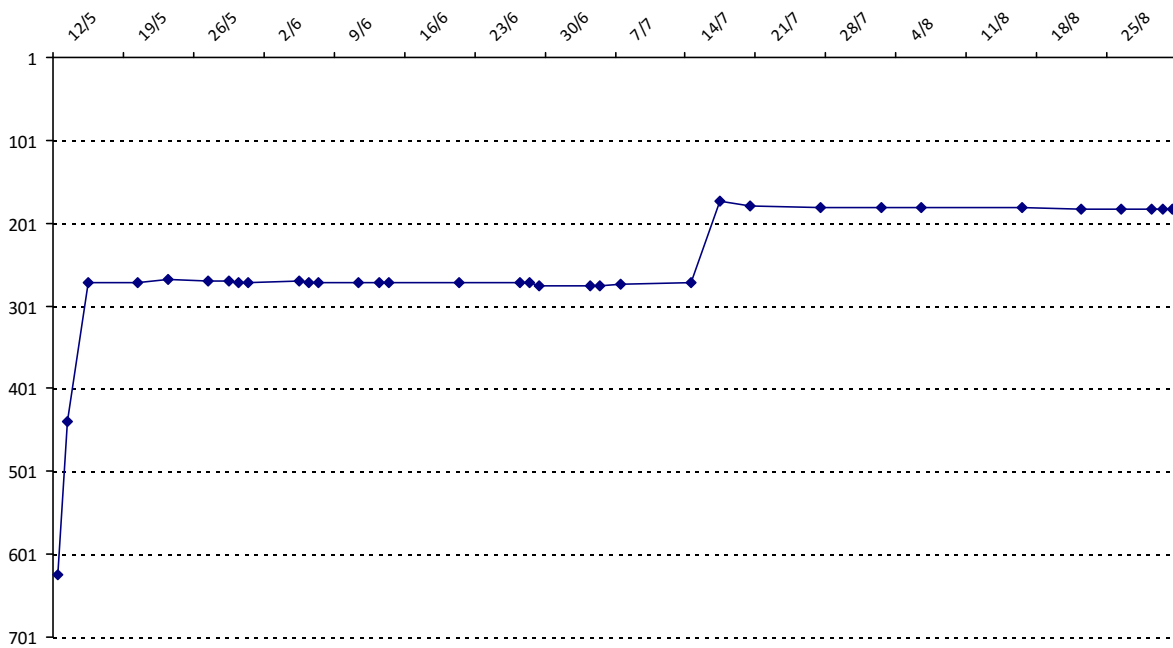

Evolution de votre classement international au cours de la saison passée

Vos points de sélection (PS) pour la saison de sélection écoulee : **0** points.

Vos PS pour les prochains Championnats du Monde : **0** points

Pour la saison 2015-2016, les barres d'accès sont : Joker (**2900**), série A (**2250**), série B (**1600**).
Votre cote au 31/08/2015 est de **2407** points, sauf réajustement, vous commencerez en série **A**.

Nous vous souhaitons une excellente saison **2015-2016** !