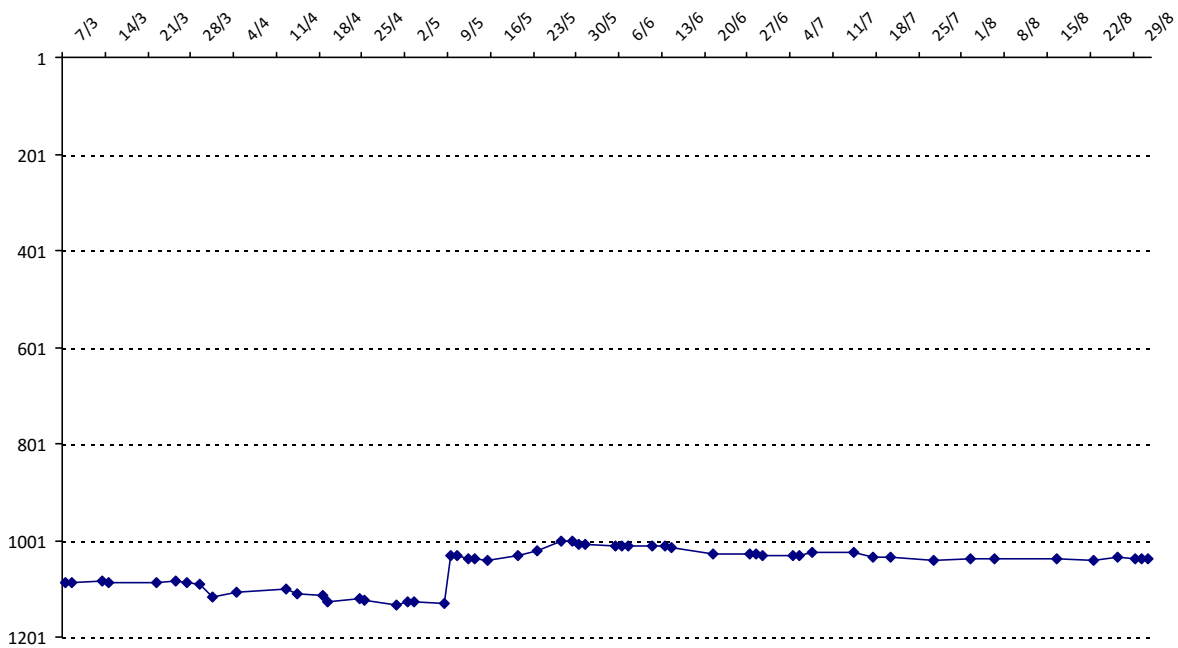

Evolution de votre classement international au cours de la saison passée

Vos points de sélection (PS) pour la saison de sélection écoulee : **0** points.

Vos PS pour les prochains Championnats du Monde : **0** points

Pour la saison 2015-2016, les barres d'accès sont : Joker (**2900**), série A (**2250**), série B (**1600**).
Votre cote au 31/08/2015 est de **1280** points, sauf réajustement, vous commencerez en série **C**.

Nous vous souhaitons une excellente saison **2015-2016** !