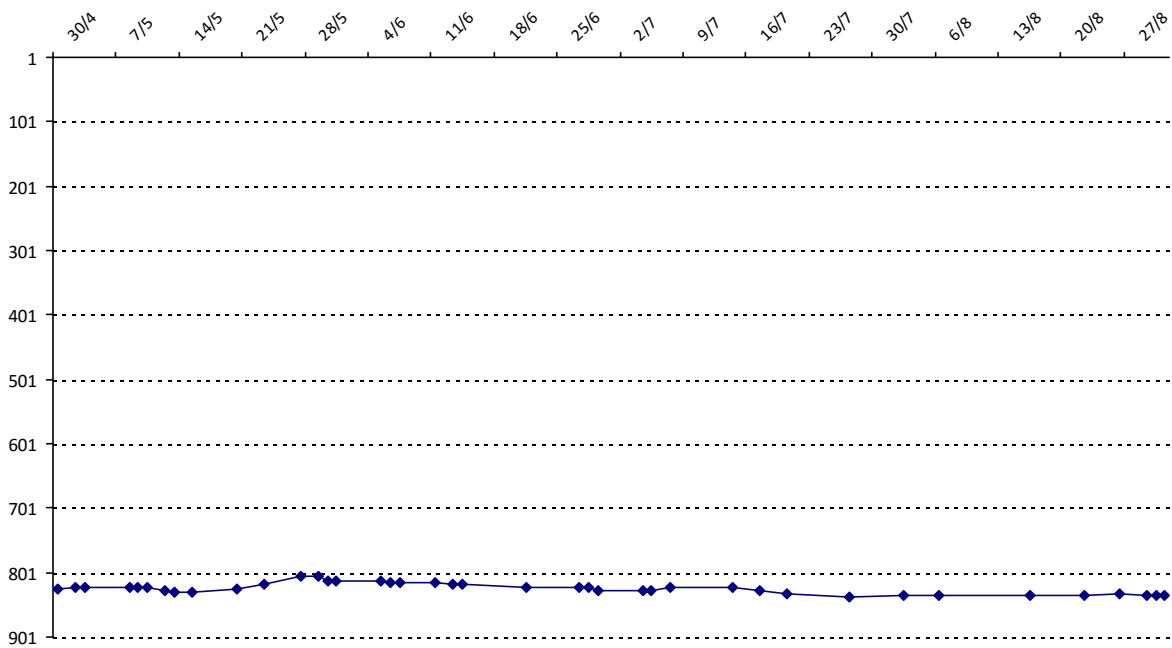

Evolution de votre classement international au cours de la saison passée

Vos points de sélection (PS) pour la saison de sélection écoulee : **0** points.

Vos PS pour les prochains Championnats du Monde : **0** points

Pour la saison 2015-2016, les barres d'accès sont : Joker (**2900**), série A (**2250**), série B (**1600**).
Votre cote au 31/08/2015 est de **1458** points, sauf réajustement, vous commencerez en série **C**.

Nous vous souhaitons une excellente saison **2015-2016** !