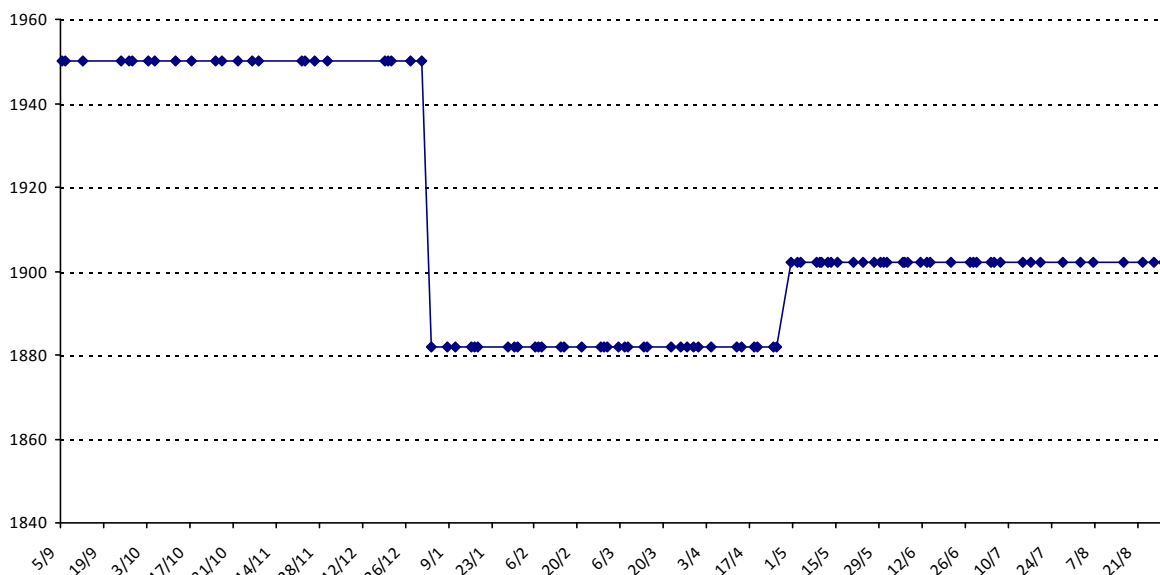

Montpellier, le 02/09/2015

Scrabble classique

RUBINO Marc

Licence : 1128956 Catégorie : S Club : H14 Fédé : FR

Vous trouverez ci-dessous le récapitulatif de vos résultats lors des tournois de Scrabble classique joués du :

01/09/2014 au **31/08/2015**

Date	Tournoi	Série	Rang	Cote I.	Cote F.	Diff.	PS
03/01/2015	Tournoi de Boulogne-Billancourt	B	20/24	1950	1882	-68	0
30/04/2015	CLAP janvier-avril 2015	B		1882	1902	+20	0
31/08/2015	CLAP mai-août 2015	B		1902	1919	+17	0

Votre meilleure cote de la saison : **1950**

Votre cote record : **2034** le 21/01/2012, Tournoi de Montrouge

Evolution de votre cote au cours de la saison passée

Votre meilleure place dans un tournoi cette saison : **20e**.

Votre meilleur classement de la saison :

International

255e

National (FR)

175e

Votre classement record :

174e, le 21/01/2012

129e, le 21/01/2012

Votre classement au **31/08/2015** :

405e

265e