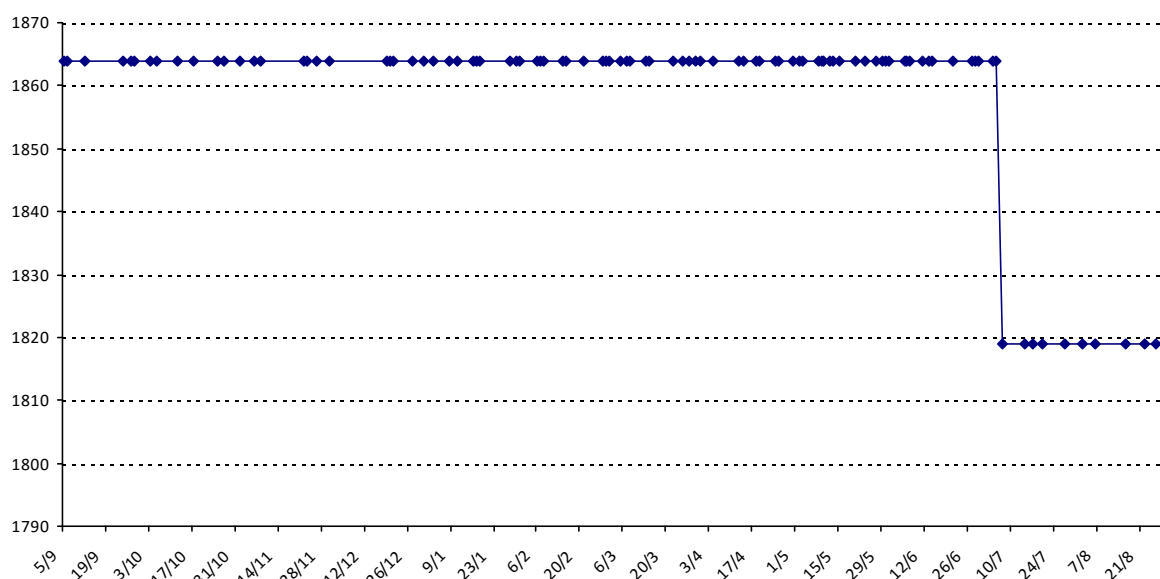

Montpellier, le 02/09/2015

Scrabble classique

LAHEURTE Pierre

Licence : 2128531 Catégorie : V Club : H09 Fédé : FR

Vous trouverez ci-dessous le récapitulatif de vos résultats lors des tournois de Scrabble classique joués du :

01/09/2014 au **31/08/2015**

Date	Tournoi	Série	Rang	Cote I.	Cote F.	Diff.	PS
07/07/2015	Tournoi de La Bresse	B	31/38	1864	1819	-45	0

Votre meilleure cote de la saison : **1864**

Votre cote record : **2393** le 20/04/2008, Tournoi de Bondoufle

Evolution de votre cote au cours de la saison passée

Votre meilleure place dans un tournoi cette saison : **31e**.

Votre meilleur classement de la saison :	International 274e	National (FR) 187e
Votre classement record :	9e, le 30/06/2003	9e, le 30/06/2003
Votre classement au 31/08/2015 :	468e	312e