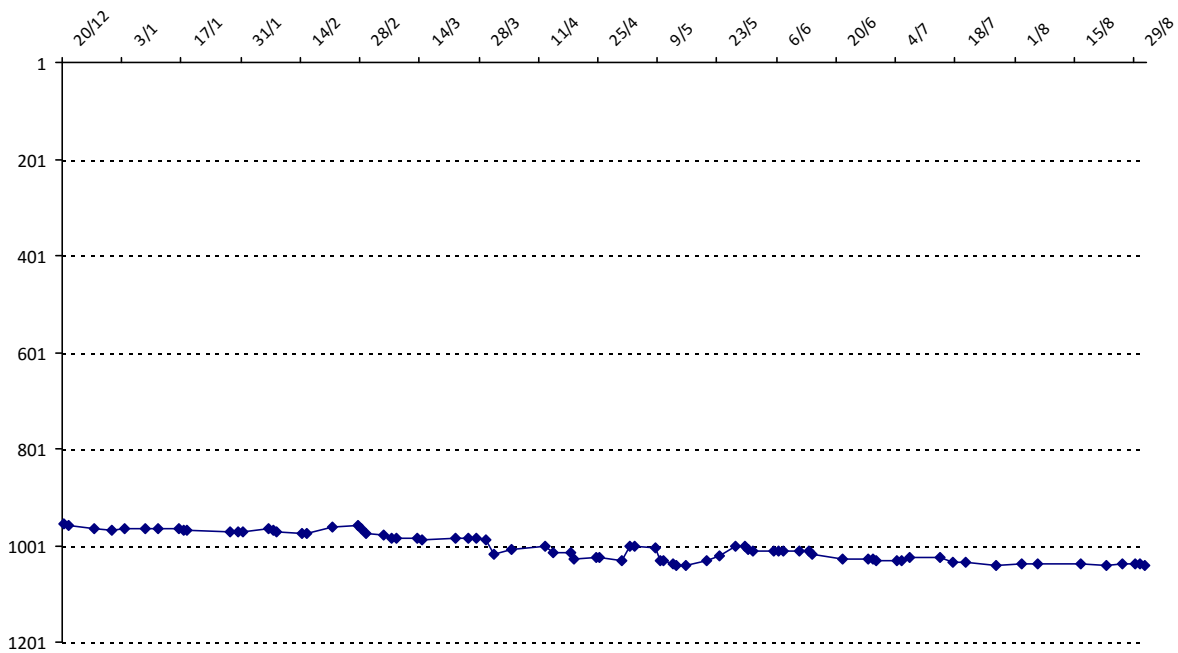

Evolution de votre classement international au cours de la saison passée

Vos points de sélection (PS) pour la saison de sélection écoulee : **0** points.

Vos PS pour les prochains Championnats du Monde : **0** points

Pour la saison 2015-2016, les barres d'accès sont : Joker (**2900**), série A (**2250**), série B (**1600**).
Votre cote au 31/08/2015 est de **1279** points, sauf réajustement, vous commencerez en série **C**.

Nous vous souhaitons une excellente saison **2015-2016** !