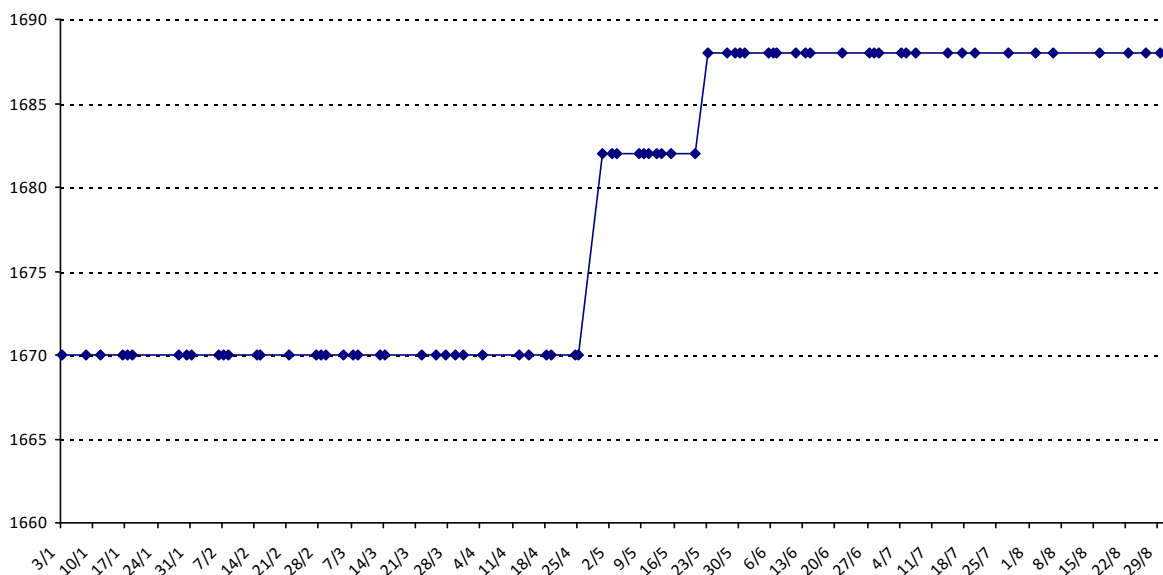

Montpellier, le 02/09/2015

Scrabble classique

BLOCH Laurence

Licence : 2514676 Catégorie : S Club : H24 Fédé : FR

Vous trouverez ci-dessous le récapitulatif de vos résultats lors des tournois de Scrabble classique joués du :

01/09/2014 au 31/08/2015

Date	Tournoi	Série	Rang	Cote I.	Cote F.	Diff.	PS
03/01/2015	Tournoi de Boulogne-Billancourt	B	22/24	1733	1670	-63	0
30/04/2015	CLAP janvier-avril 2015	B		1670	1682	+12	0
23/05/2015	Tournoi de Compiègne	B	10/15	1682	1688	+6	0

Votre meilleure cote de la saison : **1733**

Votre cote record : **1948** le 06/11/2010, Tournoi de L'Haÿ-les-Roses

Evolution de votre cote au cours de la saison passée

Votre meilleure place dans un tournoi cette saison : **10e**.

Votre meilleur classement de la saison :

International

538e

National (FR)

362e

Votre classement record :

209e, le 08/01/2011

152e, le 08/01/2011

Votre classement au **31/08/2015** :

593e

393e