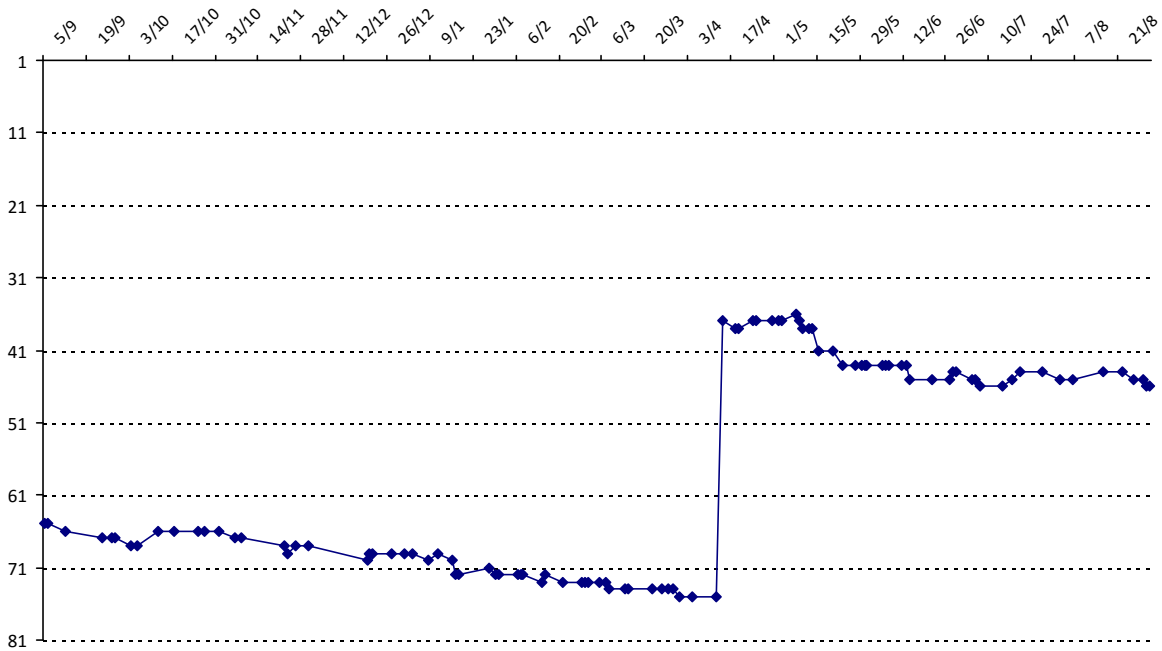

Evolution de votre classement international au cours de la saison passée

Vos points de sélection (PS) pour la saison de sélection écoulee : **6602** points.
(vous avez terminé **40e** au classement du *Joueur de l'année*).

Vos PS pour les prochains Championnats du Monde : **3592** points (vous êtes actuellement **43e**).

Pour la saison 2015-2016, les barres d'accès sont : Joker (**2900**), série A (**2250**), série B (**1600**).
Votre cote au 31/08/2015 est de **3143** points, sauf réajustement, vous commencerez en série **Joker**.

Nous vous souhaitons une excellente saison **2015-2016** !