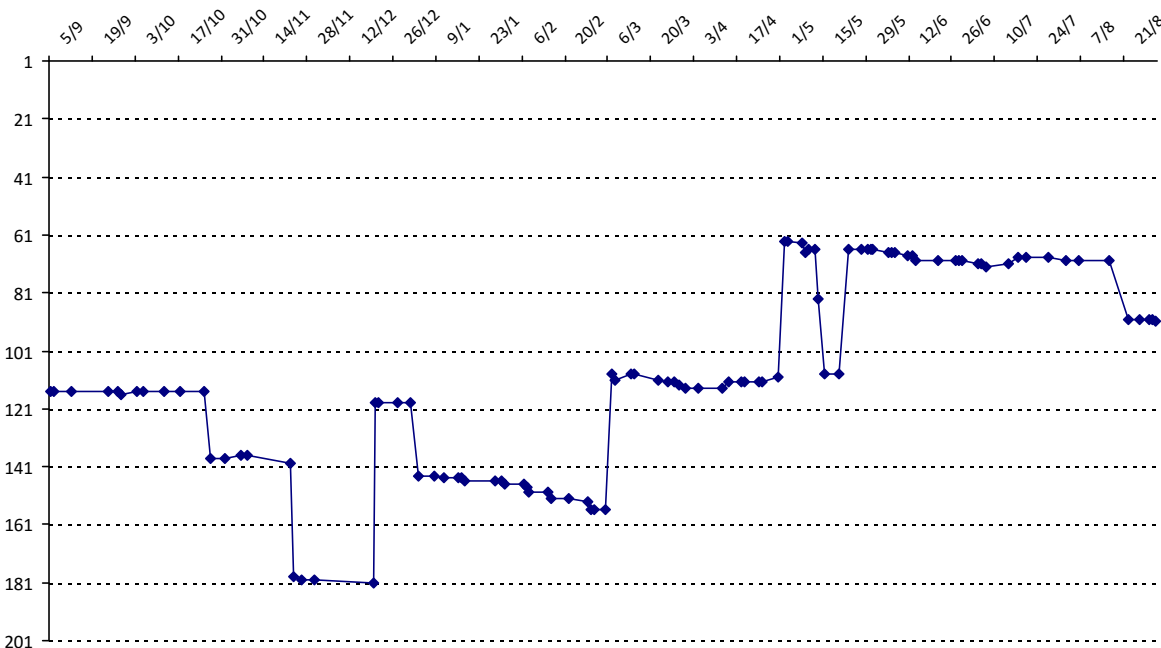

Evolution de votre classement international au cours de la saison passée

Vos points de sélection (PS) pour la saison de sélection écoulee : **2007** points.
(vous avez terminé **103e** au classement du *Joueur de l'année*).

Vos PS pour les prochains Championnats du Monde : **5320** points (vous êtes actuellement **24e**).

Pour la saison 2015-2016, les barres d'accès sont : Joker (**2900**), série A (**2250**), série B (**1600**).
Votre cote au 31/08/2015 est de **2885** points, sauf réajustement, vous commencerez en série **A**.

Nous vous souhaitons une excellente saison **2015-2016** !