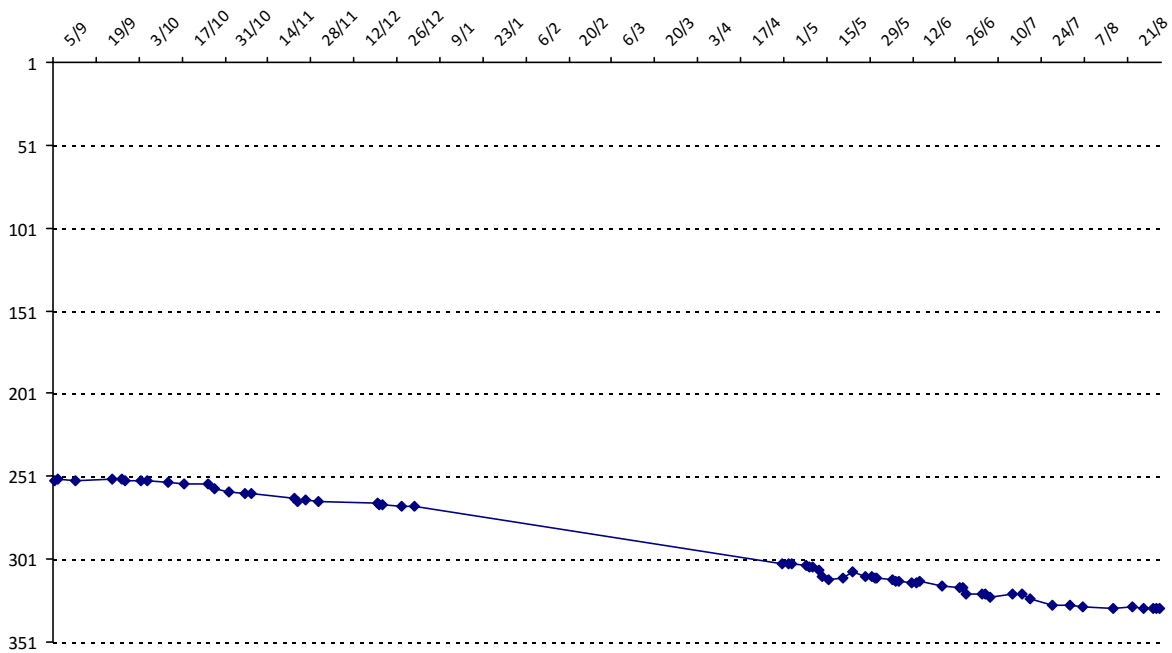

Evolution de votre classement international au cours de la saison passée

Vos points de sélection (PS) pour la saison de sélection écoulee : **0** points.

Vos PS pour les prochains Championnats du Monde : **0** points

Pour la saison 2015-2016, les barres d'accès sont : Joker (**2900**), série A (**2250**), série B (**1600**).
Votre cote au 31/08/2015 est de **2068** points, sauf réajustement, vous commencerez en série **B**.

Nous vous souhaitons une excellente saison **2015-2016** !