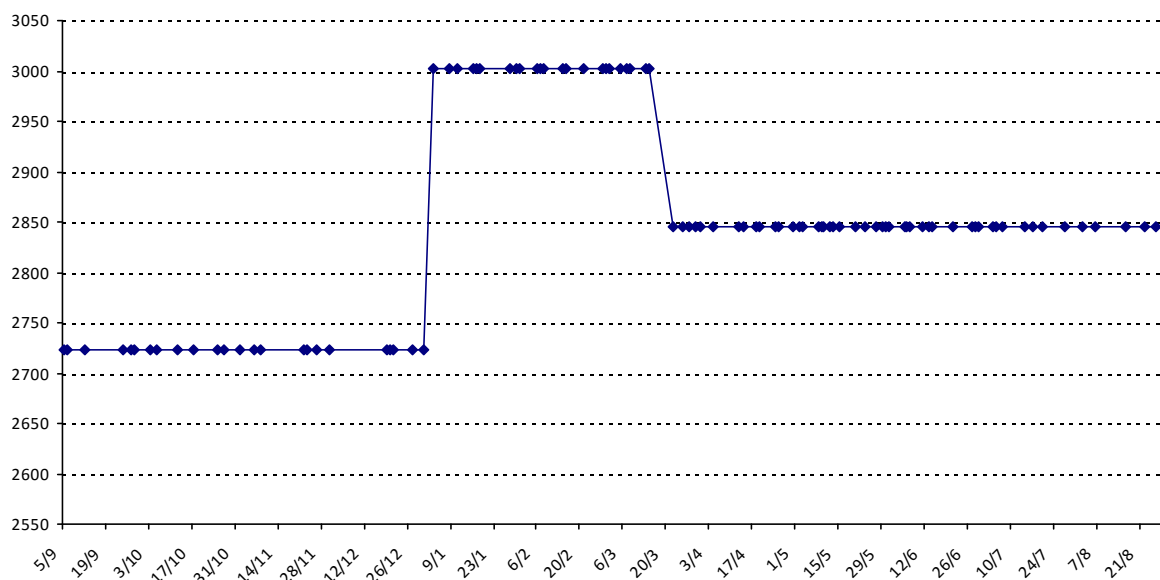

Montpellier, le 02/09/2015

Scrabble classique

LE COZ Philippe

Licence : 3144121 Catégorie : S Club : H01 Fédé : FR

Vous trouverez ci-dessous le récapitulatif de vos résultats lors des tournois de Scrabble classique joués du :
01/09/2014 au 31/08/2015

Date	Tournoi	Série	Rang	Cote I.	Cote F.	Diff.	PS
03/01/2015	Tournoi de Boulogne-Billancourt	A	3/24	2723	3002	+279	2854
22/03/2015	Championnat de France 2015 (Valentigney)	J	52/66	3002	2845	-157	0

Votre meilleure cote de la saison : **3002**

Votre cote record : **3002** le 03/01/2015, Tournoi de Boulogne-Billancourt

Evolution de votre cote au cours de la saison passée

Votre meilleure place dans un tournoi cette saison : **3e**.

Vous avez gagné **6** tournois en tout.

Votre meilleur classement de la saison :	International 48e	National (FR) 37e
Votre classement record :	1e, le 05/05/2007	1e, le 05/05/2007
Votre classement au 31/08/2015 :	97e	71e