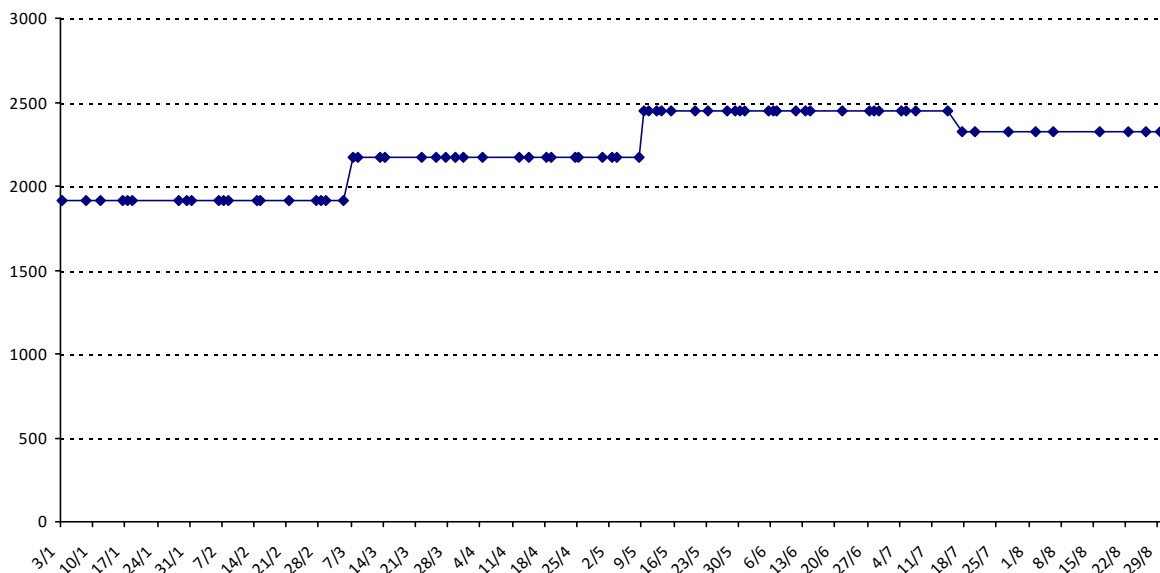

Montpellier, le 02/09/2015

Scrabble classique

TEMPE Catherine

Licence : 1109147 Catégorie : S Club : H05 Fédé : FR

Vous trouverez ci-dessous le récapitulatif de vos résultats lors des tournois de Scrabble classique joués du :

01/09/2014 au 31/08/2015

Date	Tournoi	Série	Rang	Cote I.	Cote F.	Diff.	PS
03/01/2015	Tournoi de Boulogne-Billancourt	B	8/24	1650	1914	+264	475
07/03/2015	Coupe d'Île-De-France	B	11/17	1914	2175	+261	0
09/05/2015	Tournoi de Boulogne-Billancourt	A	8/22	2175	2448	+273	0
17/07/2015	Open des CDM (Louvain-la-Neuve)	A	26/34	2448	2320	-128	0

Votre meilleure cote de la saison : **2448**

Votre cote record : **2448** le 09/05/2015, Tournoi de Boulogne-Billancourt

Evolution de votre cote au cours de la saison passée

Votre meilleure place dans un tournoi cette saison : **8e**.

	International	National (FR)
Votre meilleur classement de la saison :	158e	109e
Votre classement record :	158e, le 10/05/2015	109e, le 09/05/2015
Votre classement au 31/08/2015 :	213e	144e