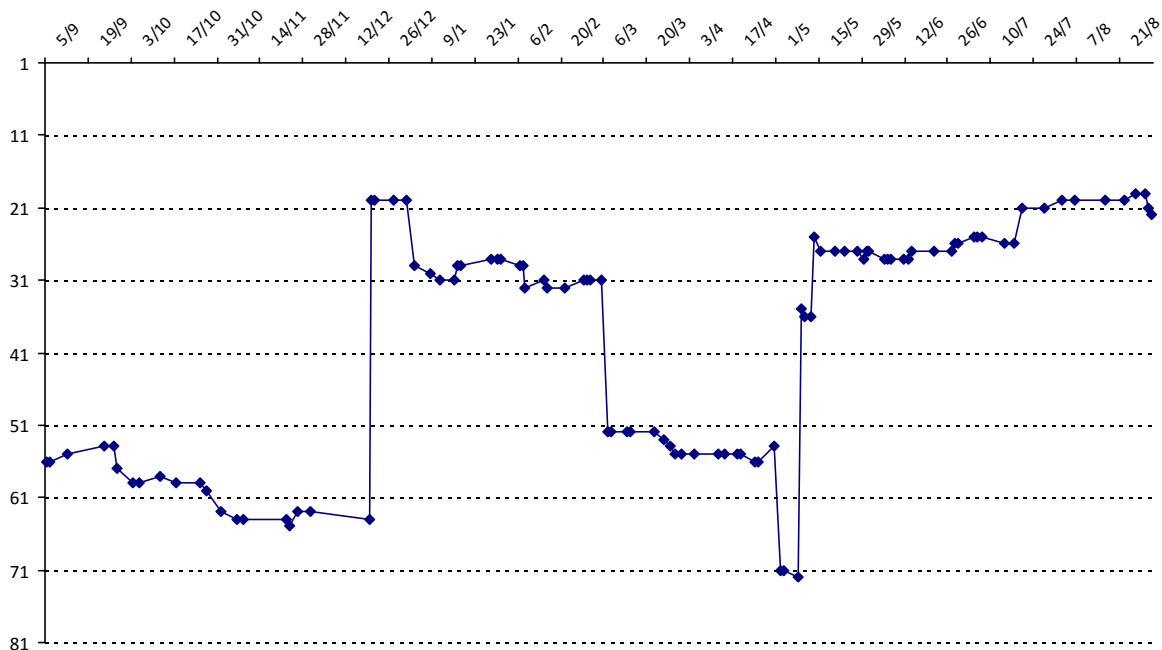

International	National (FR)
Votre meilleur classement de la saison :	19e	14e
Votre classement record :	10e, le 23/03/2008	10e, le 05/01/2008
Votre classement au 31/08/2015 :	22e	17e

Evolution de votre classement international au cours de la saison passée

Vos points de sélection (PS) pour la saison de sélection écoulee : **8937** points.
(vous avez terminé **32e** au classement du *Joueur de l'année*).

Vos PS pour les prochains Championnats du Monde : **5984** points (vous êtes actuellement **21e**).

Pour la saison 2015-2016, les barres d'accès sont : Joker (**2900**), série A (**2250**), série B (**1600**).
Votre cote au 31/08/2015 est de **3305** points, sauf réajustement, vous commencerez en série **Joker**.

Nous vous souhaitons une excellente saison **2015-2016** !