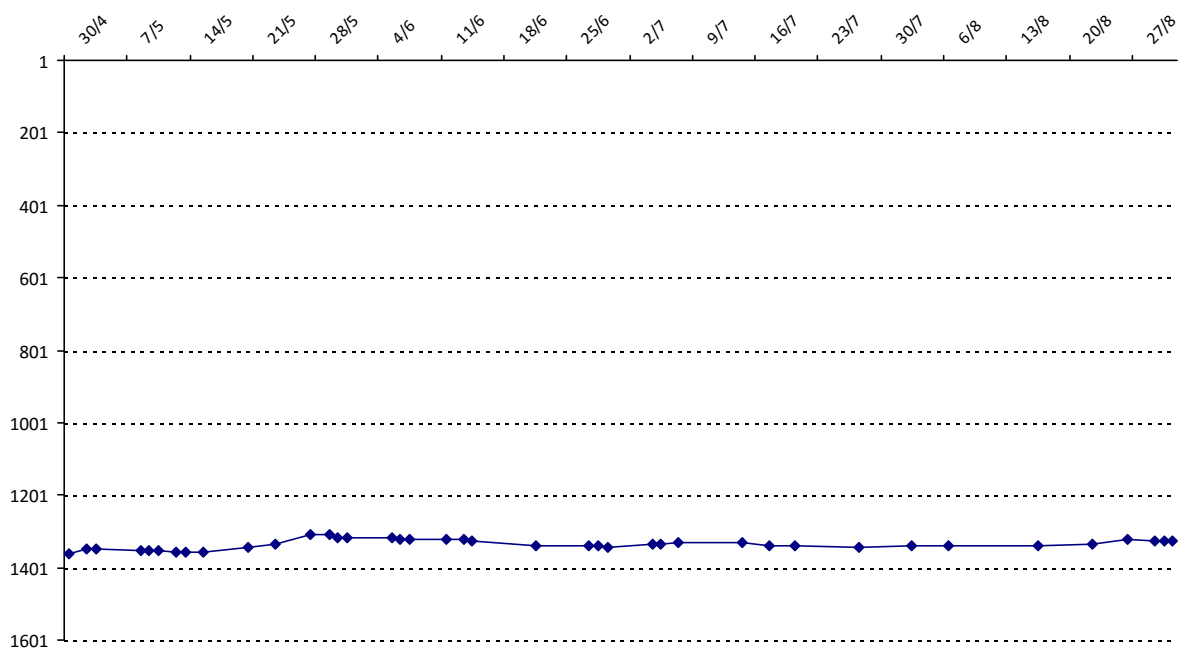

Evolution de votre classement international au cours de la saison passée

Vos points de sélection (PS) pour la saison de sélection écoulee : **0** points.

Vos PS pour les prochains Championnats du Monde : **0** points

Pour la saison 2015-2016, les barres d'accès sont : Joker (**2900**), série A (**2250**), série B (**1600**).
Votre cote au 31/08/2015 est de **1004** points, sauf réajustement, vous commencerez en série **C**.

Nous vous souhaitons une excellente saison **2015-2016** !