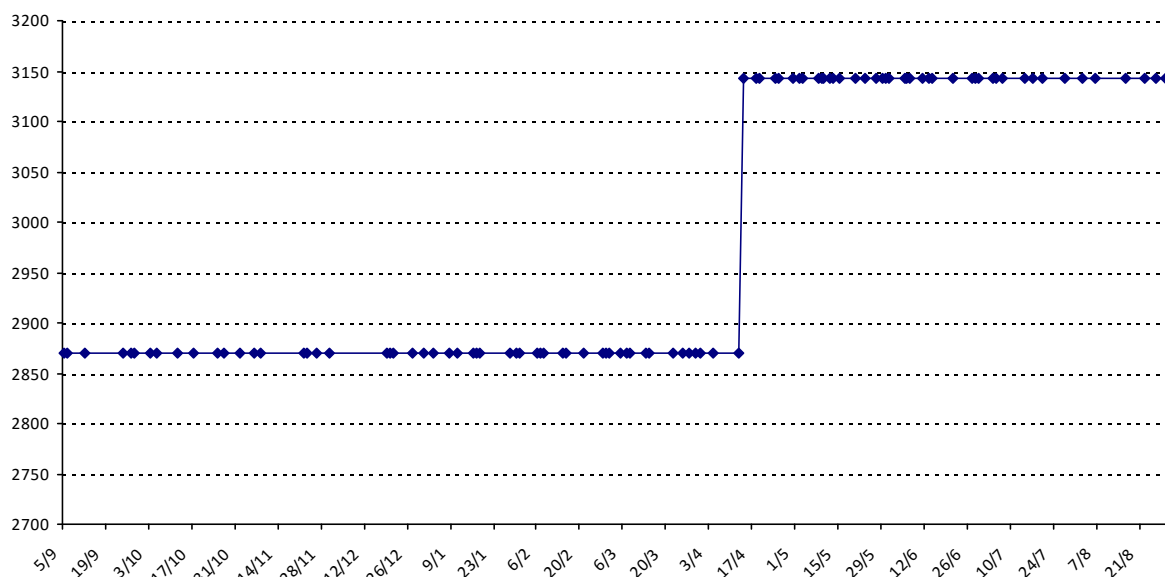

Montpellier, le 02/09/2015

Scrabble classique

MANIQUANT Franck

Licence : 2004064 Catégorie : S Club : H05 Fédé : FR

Vous trouverez ci-dessous le récapitulatif de vos résultats lors des tournois de Scrabble classique joués du :

01/09/2014 au 31/08/2015

Date	Tournoi	Série	Rang	Cote I.	Cote F.	Diff.	PS
14/04/2015	Coupe du Castela (Tournefeuille)	J	3/38	2870	3143	+273	3592

Votre meilleure cote de la saison : **3143**

Votre cote record : **3143** le 14/04/2015, Coupe du Castela (Tournefeuille)

Evolution de votre cote au cours de la saison passée

Votre meilleure place dans un tournoi cette saison : **3e**.

Vous avez gagné **2** tournois en tout.

	International	National (FR)
Votre meilleur classement de la saison :	36e	31e
Votre classement record :	1e, le 05/04/2008	1e, le 05/04/2008
Votre classement au 31/08/2015 :	46e	34e