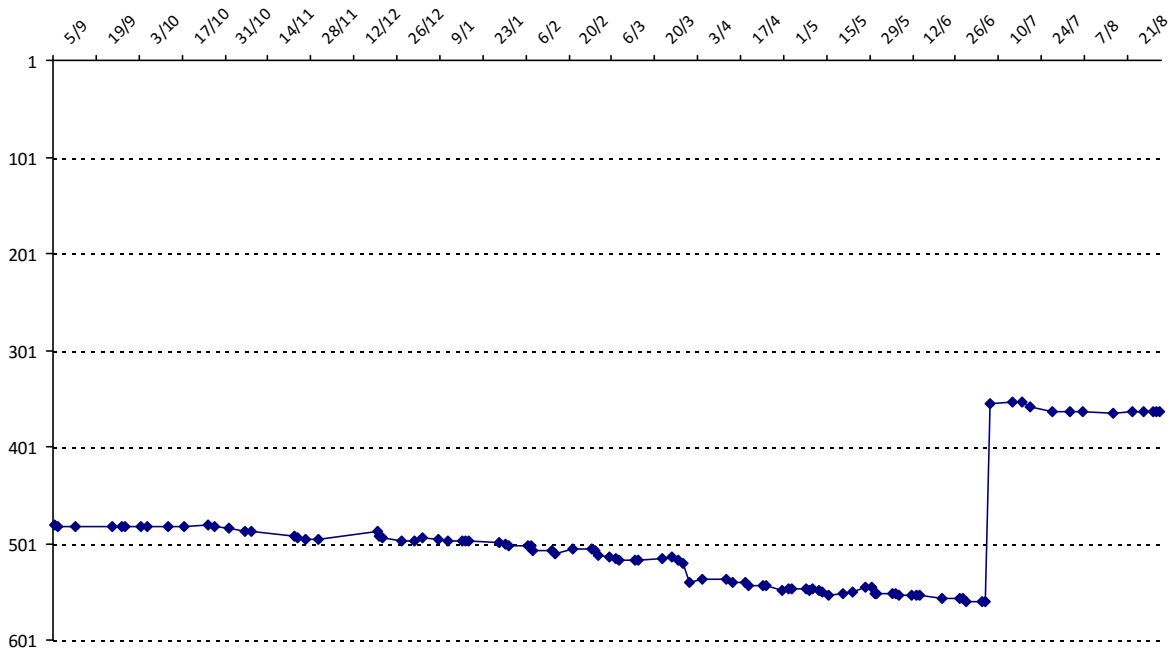

Evolution de votre classement international au cours de la saison passée

Vos points de sélection (PS) pour la saison de sélection écoulee : **0** points.

Vos PS pour les prochains Championnats du Monde : **0** points

Pour la saison 2015-2016, les barres d'accès sont : Joker (**2900**), série A (**2250**), série B (**1600**).
Votre cote au 31/08/2015 est de **2003** points, sauf réajustement, vous commencerez en série **B**.

Nous vous souhaitons une excellente saison **2015-2016** !