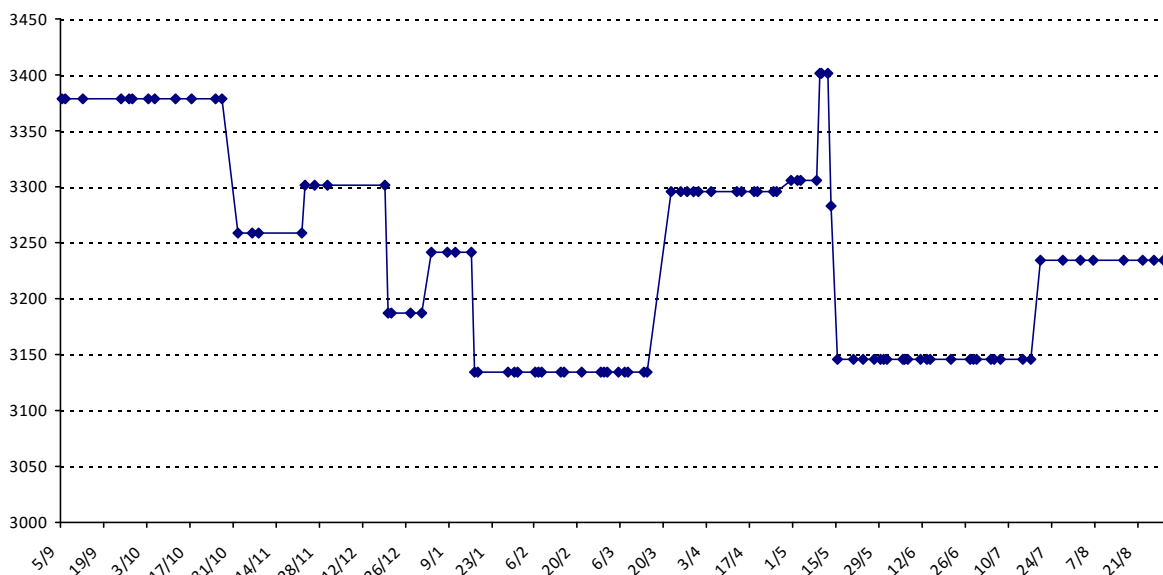

Evolution de votre cote au cours de la saison passée

Votre meilleure place dans un tournoi cette saison : **2e**.

Vous avez gagné **10** tournois en tout.

	International	National (FR)
Votre meilleur classement de la saison :	3e	2e
Votre classement record :	1e, le 20/12/2008	1e, le 20/12/2008
Votre classement au 31/08/2015 :	33e	25e