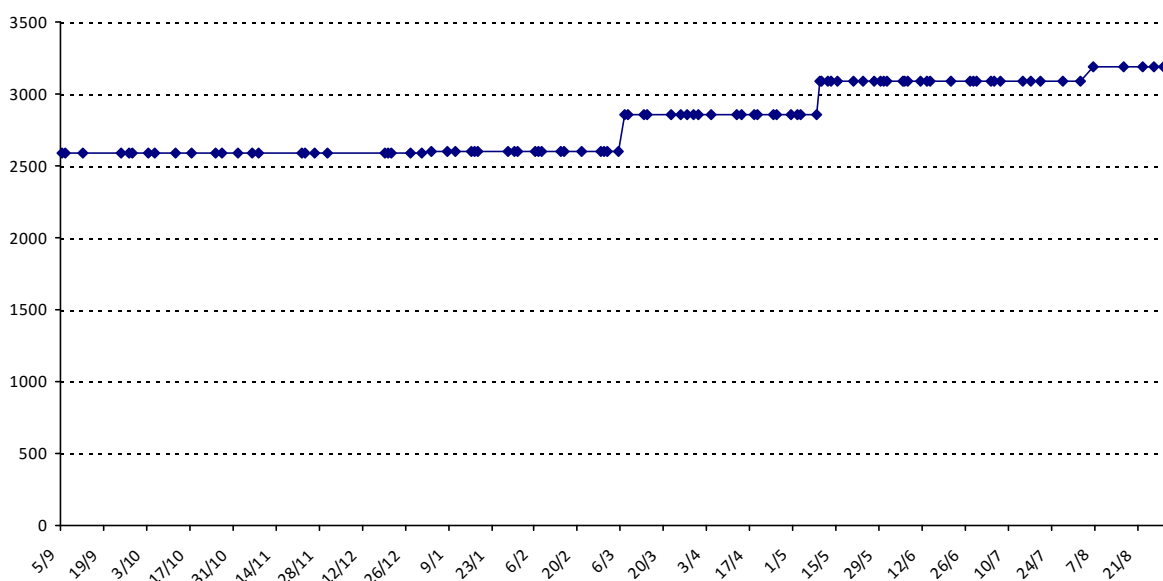

Montpellier, le 02/09/2015

Scrabble classique

MIGNEL Jean-Philippe

Licence : 2577007 Catégorie : S Club : H24 Fédé : FR

Vous trouverez ci-dessous le récapitulatif de vos résultats lors des tournois de Scrabble classique joués du :

01/09/2014 au 31/08/2015

Date	Tournoi	Série	Rang	Cote I.	Cote F.	Diff.	PS
03/01/2015	Tournoi de Boulogne-Billancourt	A	11/24	2584	2598	+14	0
07/03/2015	Coupe d'Île-De-France	A	8/17	2598	2851	+253	0
30/04/2015	CLAP janvier-avril 2015	J		2851	2859	+8	0
09/05/2015	Tournoi de Boulogne-Billancourt	J	7/22	2859	3085	+226	565
06/08/2015	Festival de Gréoux-les-Bains	J	2/10	3085	3185	+100	1479

Votre meilleure cote de la saison : **3185**

Votre cote record : **3185** le 06/08/2015, Festival de Gréoux-les-Bains

Evolution de votre cote au cours de la saison passée

Votre meilleure place dans un tournoi cette saison : **2e**.

International

National (FR)

Votre meilleur classement de la saison :

40e

29e