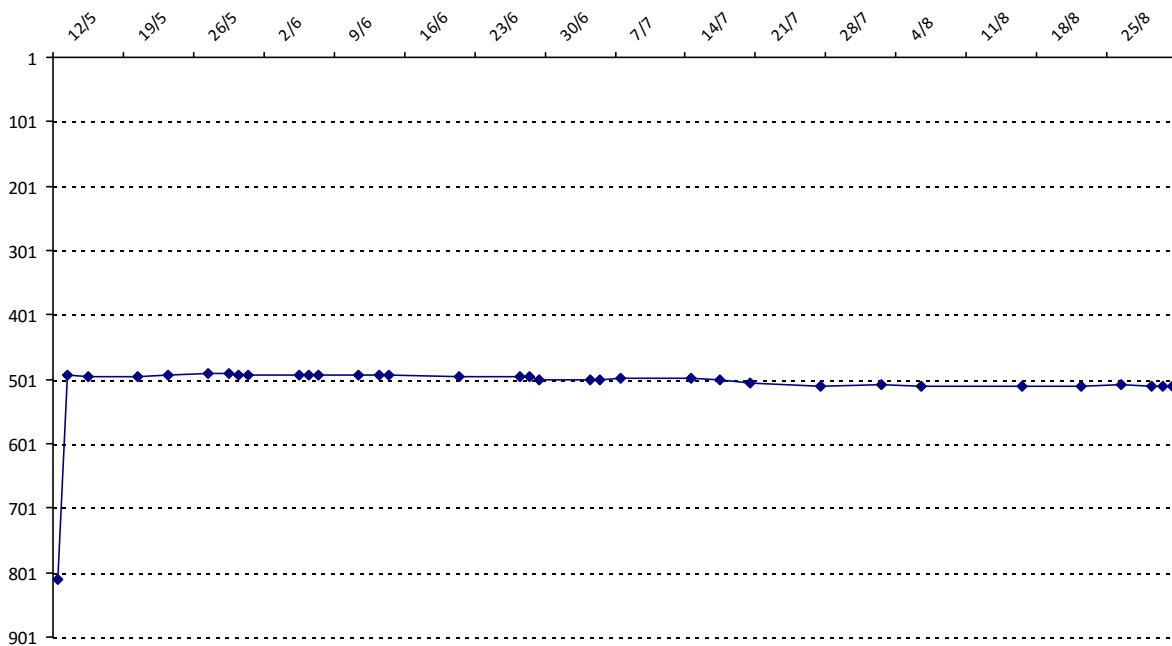

Evolution de votre classement international au cours de la saison passée

Vos points de sélection (PS) pour la saison de sélection écoulee : **0** points.

Vos PS pour les prochains Championnats du Monde : **0** points

Pour la saison 2015-2016, les barres d'accès sont : Joker (**2900**), série A (**2250**), série B (**1600**).
Votre cote au 31/08/2015 est de **1773** points, sauf réajustement, vous commencerez en série **B**.

Nous vous souhaitons une excellente saison **2015-2016** !