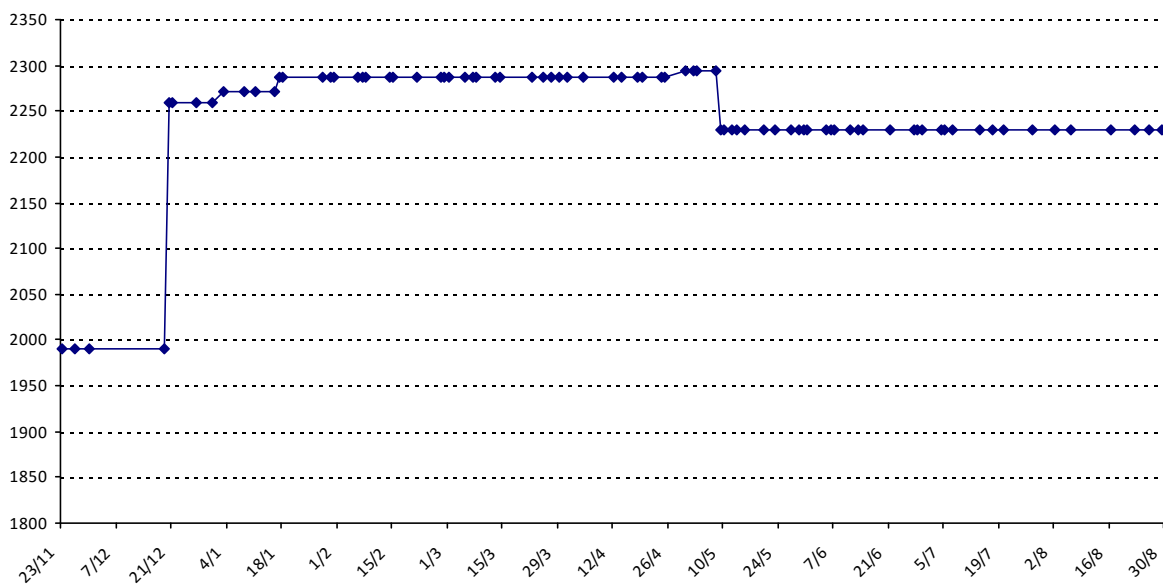

Montpellier, le 02/09/2015

Scrabble classique

NARAT Simone

Licence : 2251173 Catégorie : S Club : H14 Fédé : FR

Vous trouverez ci-dessous le récapitulatif de vos résultats lors des tournois de Scrabble classique joués du :
01/09/2014 au **31/08/2015**

Date	Tournoi	Série	Rang	Cote I.	Cote F.	Diff.	PS
23/11/2014	Open de France (Ronchin)	B	20/32	1417	1990	+573	0
20/12/2014	Tournoi de L'Haÿ-les-Roses	B	7/28	1990	2259	+269	1486
03/01/2015	Tournoi de Boulogne-Billancourt	A	13/24	2259	2271	+12	0
17/01/2015	Tournoi de Nancy	A	11/26	2271	2287	+16	0
30/04/2015	CLAP janvier-avril 2015	A		2287	2295	+8	0
09/05/2015	Tournoi de Boulogne-Billancourt	A	18/22	2295	2230	-65	0
31/08/2015	CLAP mai-août 2015	A		2230	2241	+11	0

Votre meilleure cote de la saison : **2295**

Votre cote record : **2295** le 30/04/2015, CLAP janvier-avril 2015

Evolution de votre cote au cours de la saison passée

Votre meilleure place dans un tournoi cette saison : **7e.**