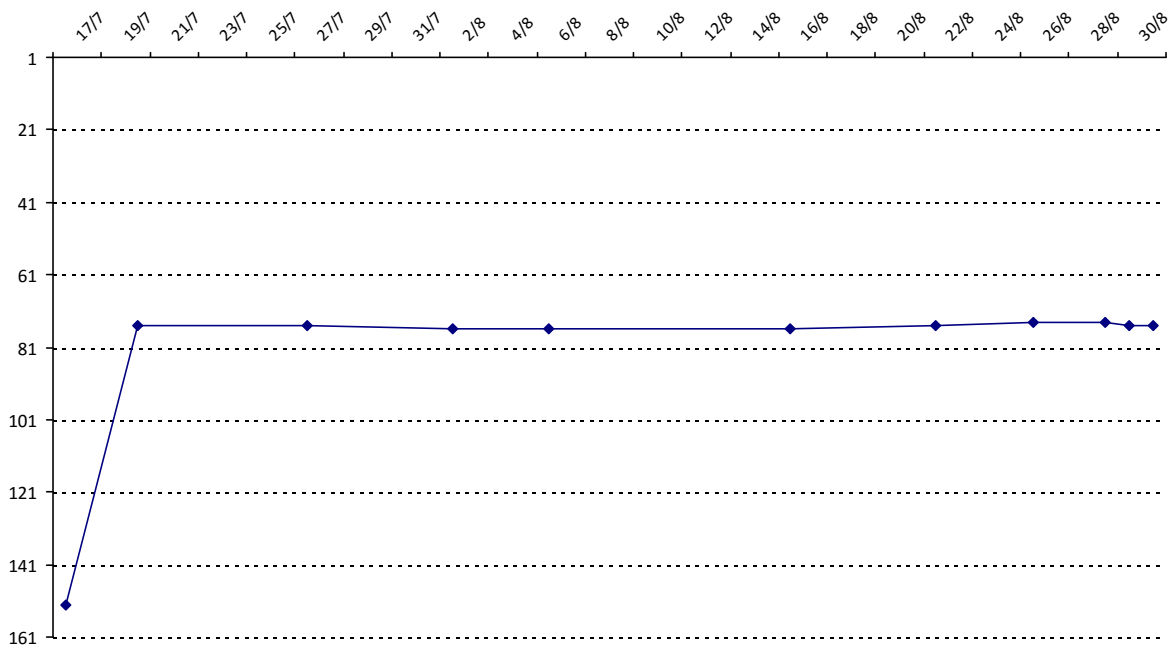

Evolution de votre classement international au cours de la saison passée

Vos points de sélection (PS) pour la saison de sélection écoulee : **0** points.

Vos PS pour les prochains Championnats du Monde : **9324** points (vous êtes actuellement **8e**).

Pour la saison 2015-2016, les barres d'accès sont : Joker (**2900**), série A (**2250**), série B (**1600**).
Votre cote au 31/08/2015 est de **2960** points, sauf réajustement, vous commencerez en série **Joker**.

Nous vous souhaitons une excellente saison **2015-2016** !