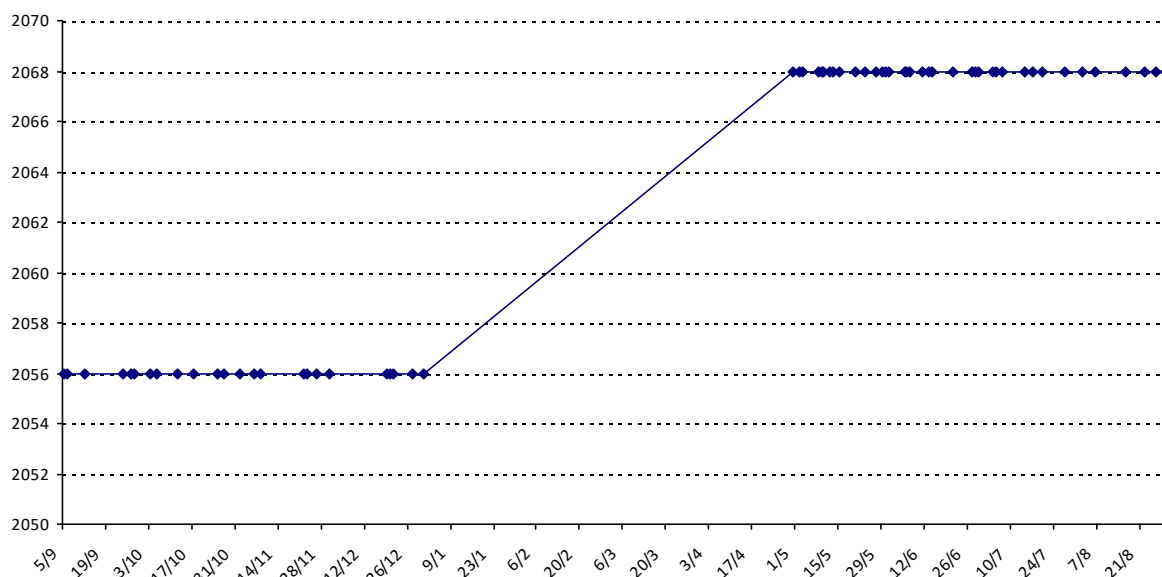

Montpellier, le 02/09/2015

Scrabble classique

BONNEAU Claire

Licence : 2329115 Catégorie : S Club : H14 Fédé : FR

Vous trouverez ci-dessous le récapitulatif de vos résultats lors des tournois de Scrabble classique joués du :

01/09/2014 au **31/08/2015**

Date	Tournoi	Série	Rang	Cote I.	Cote F.	Diff.	PS
30/04/2015	CLAP janvier-avril 2015	B		2056	2068	+12	0

Votre meilleure cote de la saison : **2068**

Votre cote record : **2068** le 30/04/2015, CLAP janvier-avril 2015

Evolution de votre cote au cours de la saison passée

Votre meilleure place dans un tournoi cette saison : e.

	International	National (FR)
Votre meilleur classement de la saison :	204e	143e
Votre classement record :	43e, le 14/05/2006	39e, le 14/05/2006
Votre classement au 31/08/2015 :	331e	216e