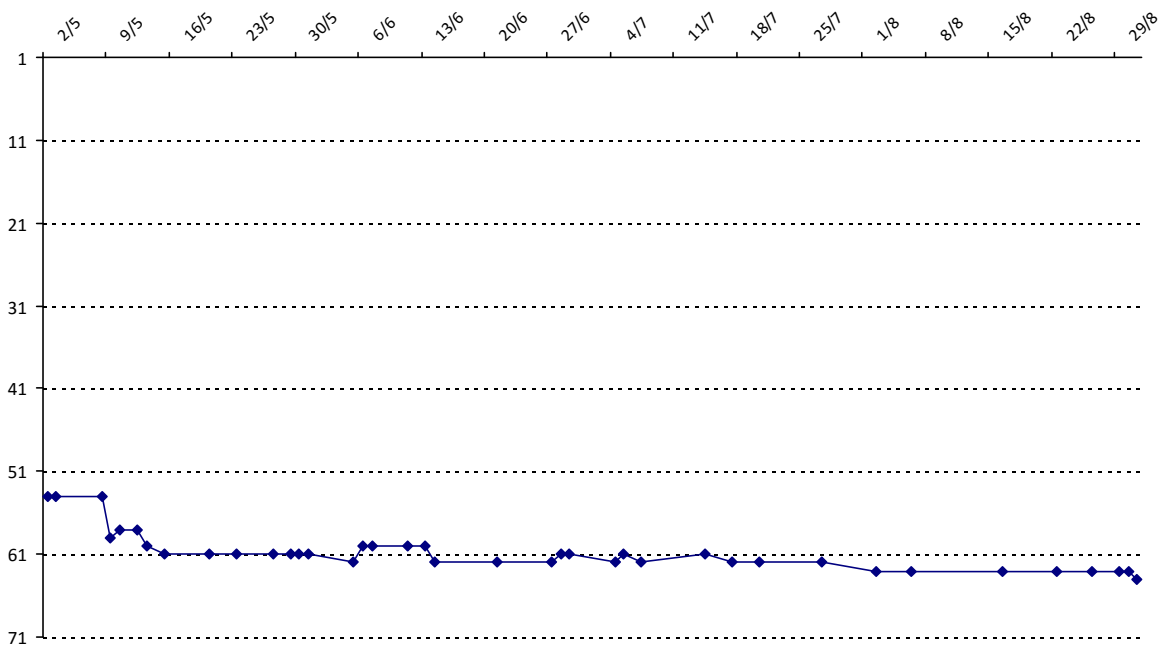

Evolution de votre cote au cours de la saison passée

Votre meilleure place dans un tournoi cette saison : **5e**.

	International	National (SN)
Votre meilleur classement de la saison :	<b>54e</b>	<b>1e</b>
Votre classement record :	<b>28e, le 14/05/2006</b>	<b>1e, le 14/05/2006</b>
Votre classement au <b>31/08/2015</b> :	<b>64e</b>	<b>1e</b>