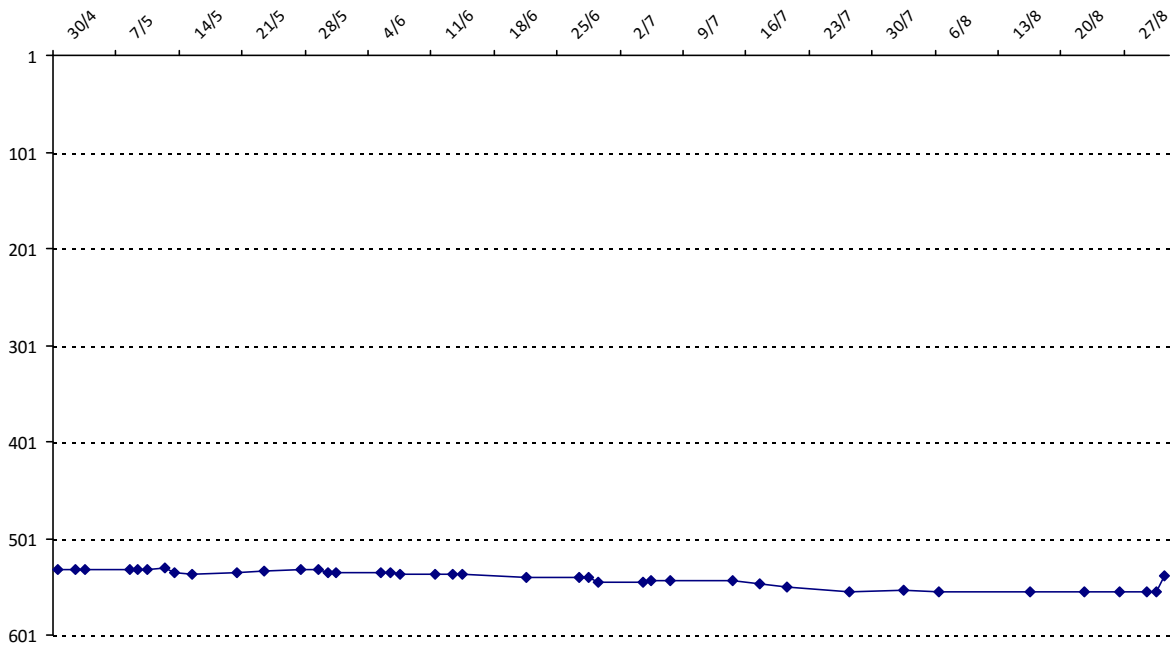

Evolution de votre classement international au cours de la saison passée

Vos points de sélection (PS) pour la saison de sélection écoulee : **0** points.

Vos PS pour les prochains Championnats du Monde : **0** points

Pour la saison 2015-2016, les barres d'accès sont : Joker (**2900**), série A (**2250**), série B (**1600**).
Votre cote au 31/08/2015 est de **1742** points, sauf réajustement, vous commencerez en série **B**.

Nous vous souhaitons une excellente saison **2015-2016** !