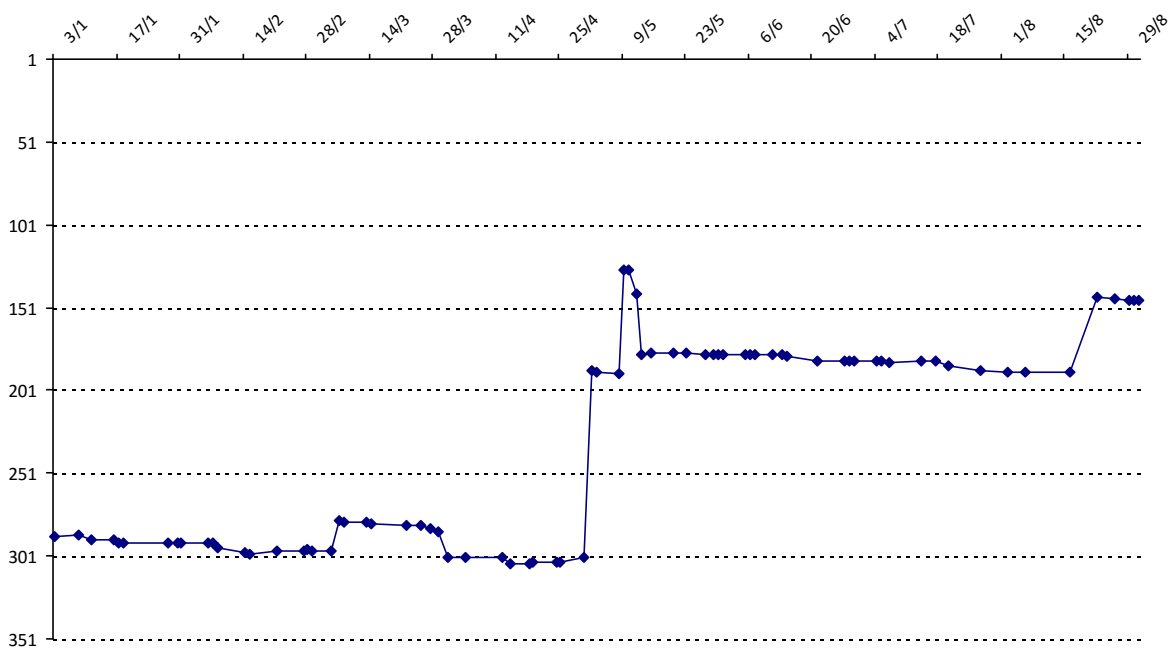

International	National (FR)
Votre meilleur classement de la saison :	128e	87e
Votre classement record :	128e, le 09/05/2015	87e, le 09/05/2015
Votre classement au 31/08/2015 :	147e	101e

Evolution de votre classement international au cours de la saison passée

Vos points de sélection (PS) pour la saison de sélection écoulee : **1427** points.
(vous avez terminé **127e** au classement du *Joueur de l'année*).

Vos PS pour les prochains Championnats du Monde : **0** points

Pour la saison 2015-2016, les barres d'accès sont : Joker (**2900**), série A (**2250**), série B (**1600**).
Votre cote au 31/08/2015 est de **2580** points, sauf réajustement, vous commencerez en série **A**.

Nous vous souhaitons une excellente saison **2015-2016** !