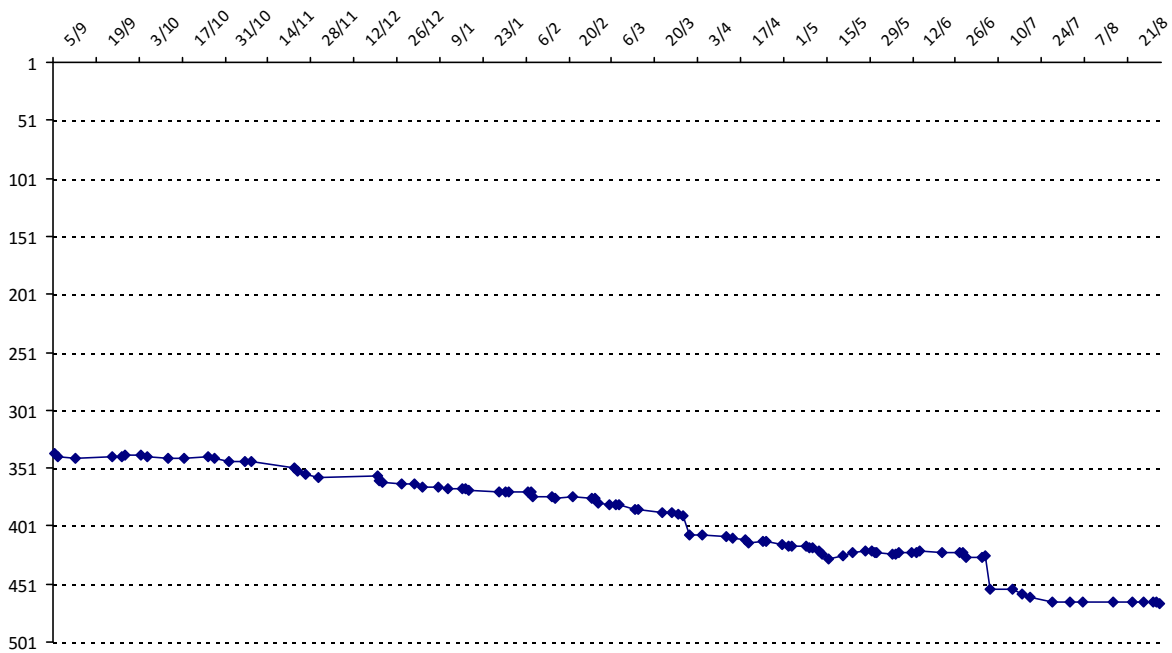

Evolution de votre classement international au cours de la saison passée

Vos points de sélection (PS) pour la saison de sélection écoulee : **0** points.

Vos PS pour les prochains Championnats du Monde : **0** points

Pour la saison 2015-2016, les barres d'accès sont : Joker (**2900**), série A (**2250**), série B (**1600**).
Votre cote au 31/08/2015 est de **1819** points, sauf réajustement, vous commencerez en série **B**.

Nous vous souhaitons une excellente saison **2015-2016** !