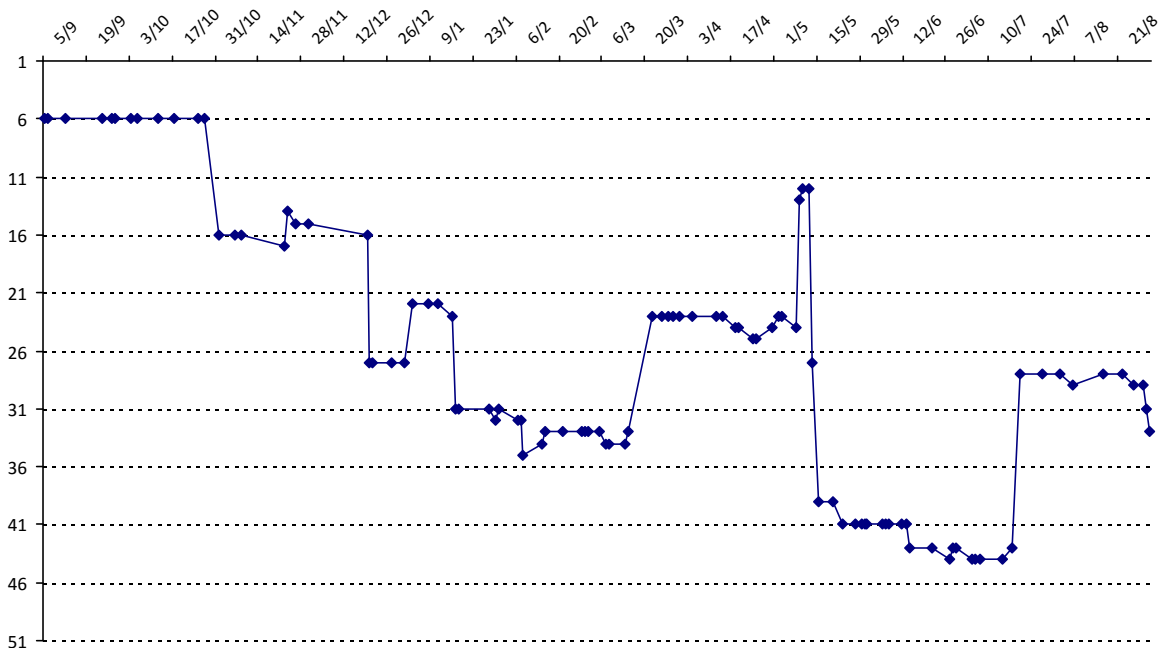

Evolution de votre classement international au cours de la saison passée

Vos points de sélection (PS) pour la saison de sélection écoulee : **22608** points.

(vous avez terminé **4e** au classement du *Joueur de l'année*).

Vos PS pour les prochains Championnats du Monde : **6931** points (vous êtes actuellement **17e**).

Pour la saison 2015-2016, les barres d'accès sont : Joker (**2900**), série A (**2250**), série B (**1600**).

Votre cote au 31/08/2015 est de **3234** points, sauf réajustement, vous commencerez en série **Joker**.

Nous vous souhaitons une excellente saison **2015-2016** !