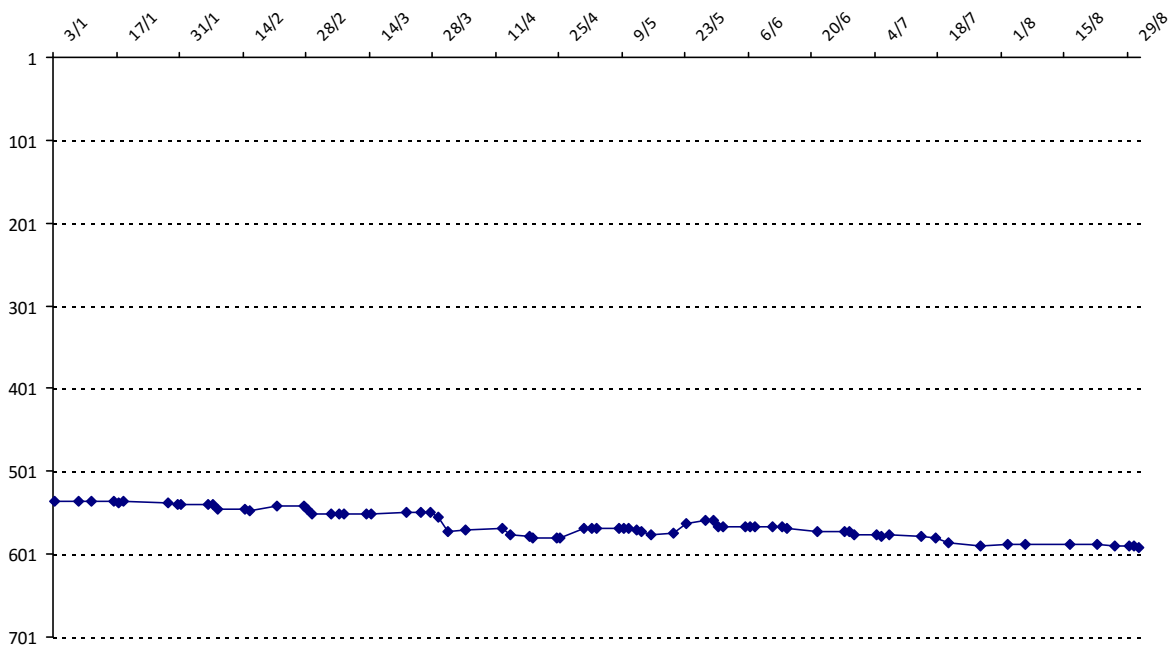

Evolution de votre classement international au cours de la saison passée

Vos points de sélection (PS) pour la saison de sélection écoulee : **0** points.

Vos PS pour les prochains Championnats du Monde : **0** points

Pour la saison 2015-2016, les barres d'accès sont : Joker (**2900**), série A (**2250**), série B (**1600**).
Votre cote au 31/08/2015 est de **1688** points, sauf réajustement, vous commencerez en série **B**.

Nous vous souhaitons une excellente saison **2015-2016** !