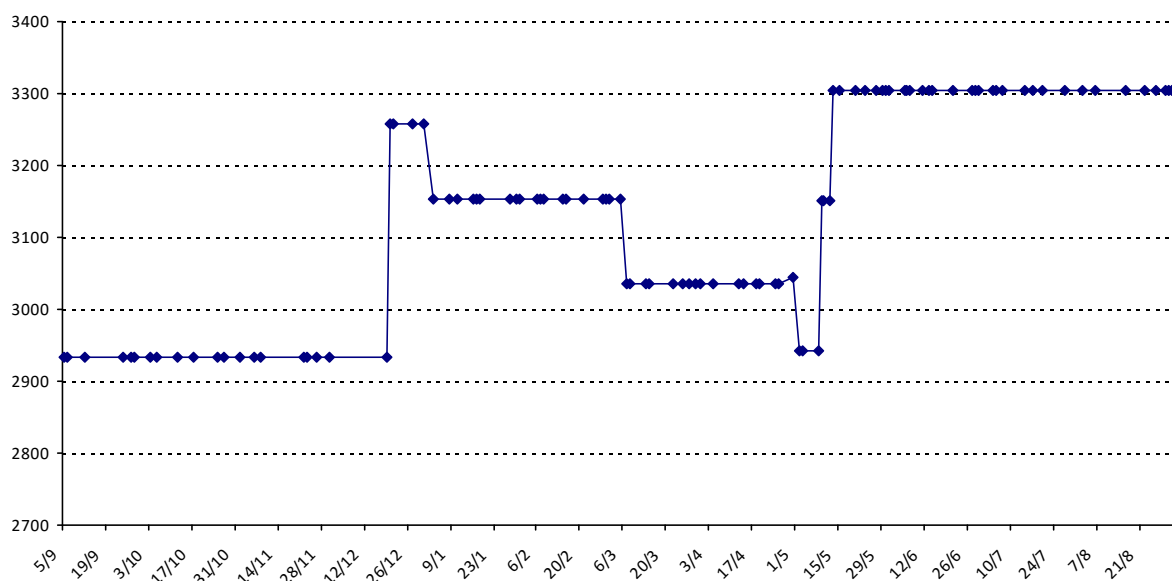

Montpellier, le 02/09/2015

Scrabble classique

DAHAN Guy

Licence : 2000619 Catégorie : S Club : H24 Fédé : FR

Vous trouverez ci-dessous le récapitulatif de vos résultats lors des tournois de Scrabble classique joués du :

01/09/2014 au 31/08/2015

Date	Tournoi	Série	Rang	Cote I.	Cote F.	Diff.	PS
20/12/2014	Tournoi de L'Haÿ-les-Roses	J	1/28	2933	3258	+325	4460
03/01/2015	Tournoi de Boulogne-Billancourt	J	7/24	3258	3153	-105	951
07/03/2015	Coupe d'Île-De-France	J	9/17	3153	3035	-118	0
30/04/2015	CLAP janvier-avril 2015	J		3035	3045	+10	0
02/05/2015	Tournoi de Saint-Maur	J	8/18	3045	2942	-103	0
09/05/2015	Tournoi de Boulogne-Billancourt	J	5/22	2942	3151	+209	1695
13/05/2015	Coupe des Sources (Vichy)	J	3/42	3151	3305	+154	4289

Votre meilleure cote de la saison : **3305**

Votre cote record : **3305** le 13/05/2015, Coupe des Sources (Vichy)

Evolution de votre cote au cours de la saison passée

Votre meilleure place dans un tournoi cette saison : **1e**. Vous avez gagné **1** tournoi cette année.

Vous avez gagné **1** tournoi en tout.