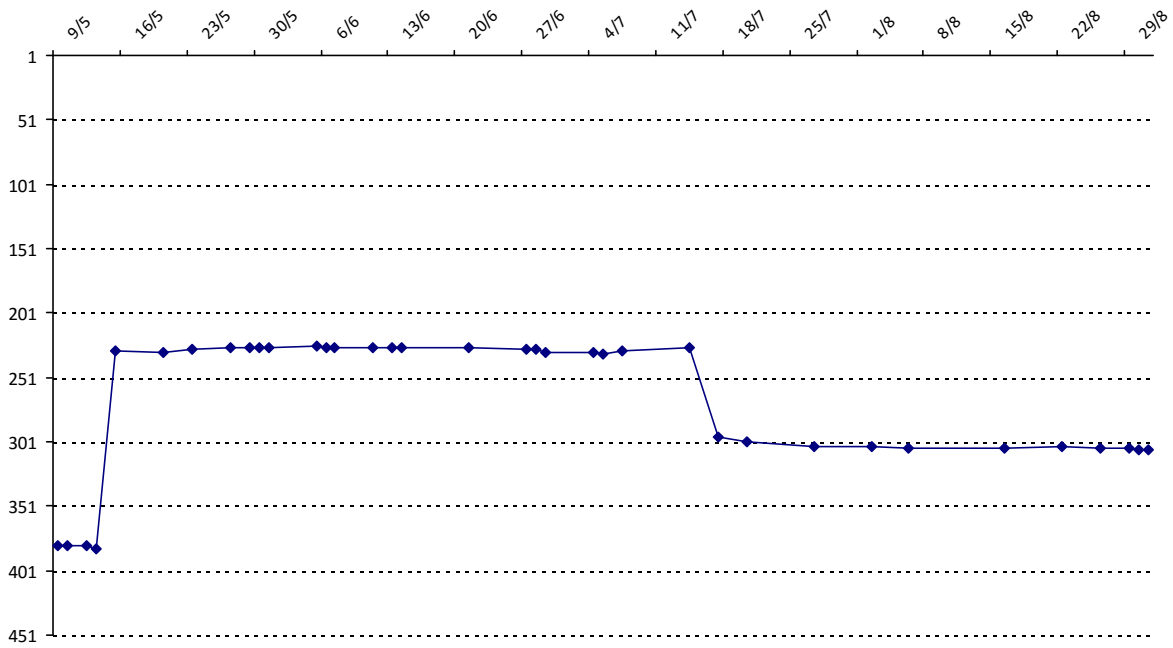

Evolution de votre classement international au cours de la saison passée

Vos points de sélection (PS) pour la saison de sélection écoulee : **0** points.

Vos PS pour les prochains Championnats du Monde : **0** points

Pour la saison 2015-2016, les barres d'accès sont : Joker (**2900**), série A (**2250**), série B (**1600**).
Votre cote au 31/08/2015 est de **2112** points, sauf réajustement, vous commencerez en série **B**.

Nous vous souhaitons une excellente saison **2015-2016** !