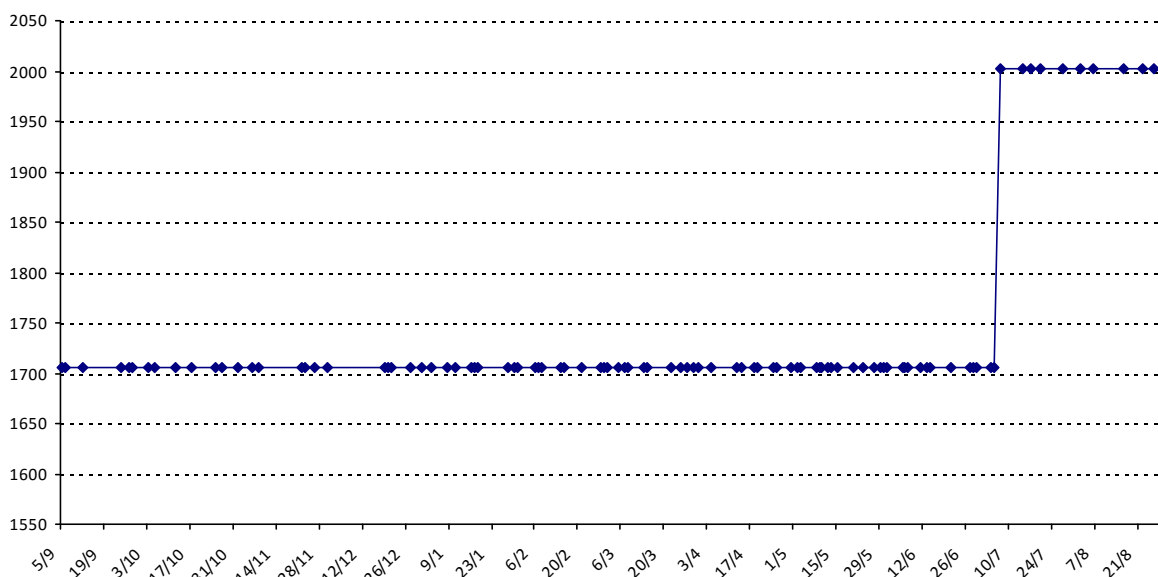

Montpellier, le 02/09/2015

Scrabble classique

FAURE Monique

Licence : 2254266 Catégorie : S Club : H08 Fédé : FR

Vous trouverez ci-dessous le récapitulatif de vos résultats lors des tournois de Scrabble classique joués du :

01/09/2014 au 31/08/2015

Date	Tournoi	Série	Rang	Cote I.	Cote F.	Diff.	PS
07/07/2015	Tournoi de La Bresse	B	13/38	1705	2003	+298	0

Votre meilleure cote de la saison : **2003**

Votre cote record : **2003** le 07/07/2015, Tournoi de La Bresse

Evolution de votre cote au cours de la saison passée

Votre meilleure place dans un tournoi cette saison : **13e**.

	International	National (FR)
Votre meilleur classement de la saison :	337e	225e
Votre classement record :	188e, le 01/05/2008	155e, le 01/05/2008
Votre classement au 31/08/2015 :	365e	239e