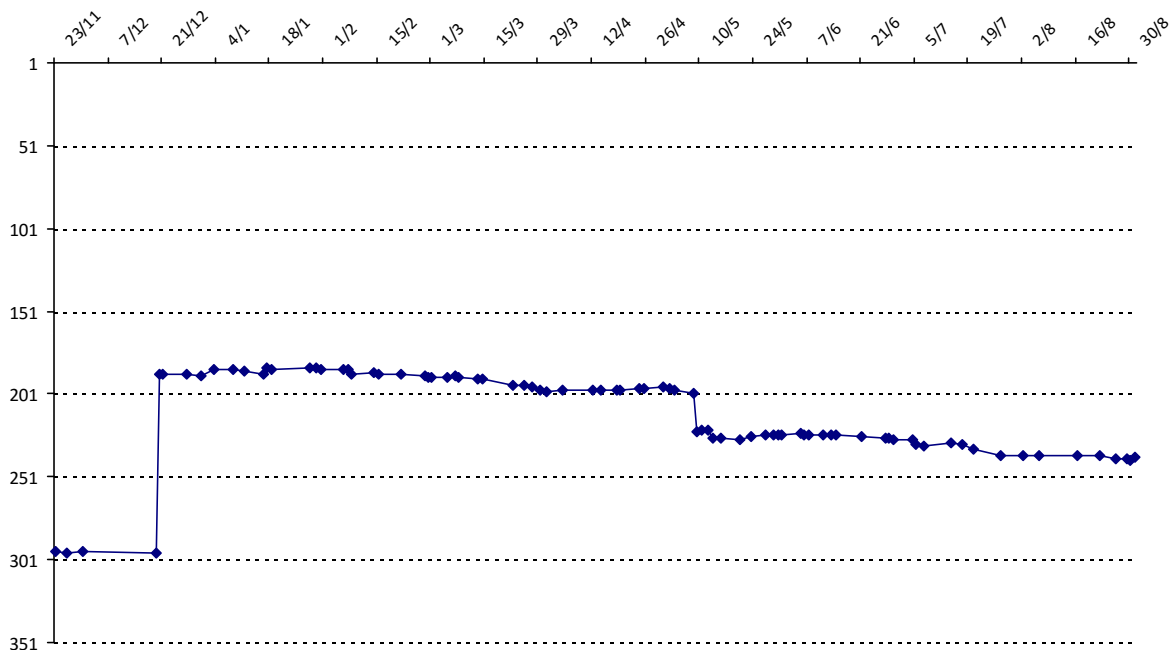

International	National (FR)
Votre meilleur classement de la saison :	185e	126e
Votre classement record :	185e, le 17/01/2015	126e, le 28/01/2015
Votre classement au 31/08/2015 :	239e	163e

Evolution de votre classement international au cours de la saison passée

Vos points de sélection (PS) pour la saison de sélection écoulee : **1486** points.

(vous avez terminé **124e** au classement du *Joueur de l'année*).

Vos PS pour les prochains Championnats du Monde : **0** points

Pour la saison 2015-2016, les barres d'accès sont : Joker (**2900**), série A (**2250**), série B (**1600**).

Votre cote au 31/08/2015 est de **2241** points, sauf réajustement, vous commencerez en série **B**.

Nous vous souhaitons une excellente saison **2015-2016** !