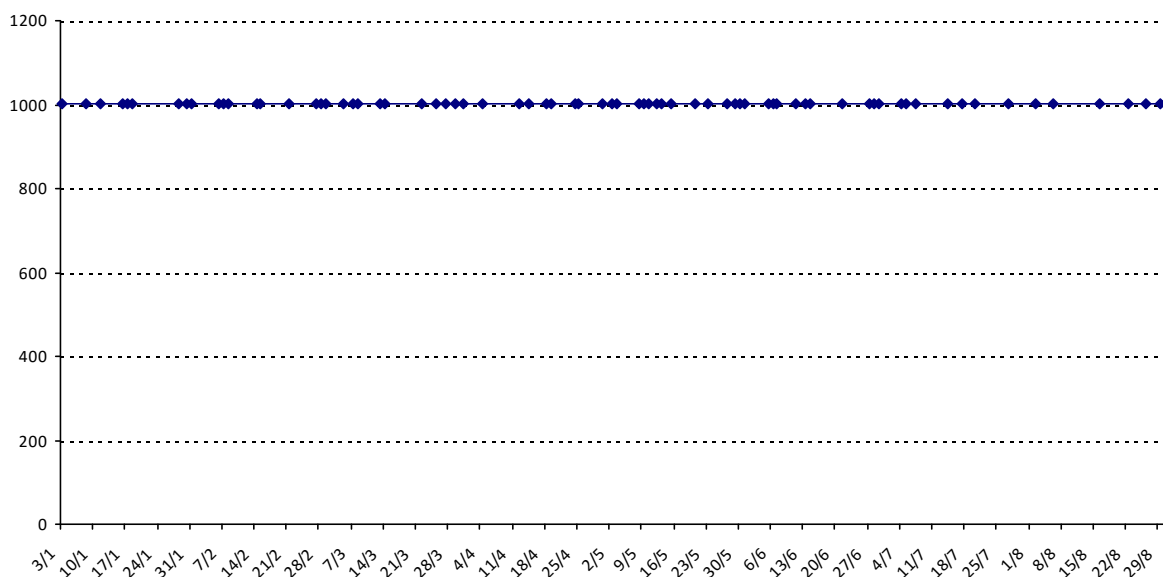

Montpellier, le 02/09/2015

Scrabble classique

MORTIER Stéphane

Licence : 1006810 Catégorie : S Club : H24 Fédé : FR

Vous trouverez ci-dessous le récapitulatif de vos résultats lors des tournois de Scrabble classique joués du :

01/09/2014 au **31/08/2015**

Date	Tournoi	Série	Rang	Cote I.	Cote F.	Diff.	PS
03/01/2015	Tournoi de Boulogne-Billancourt	C	24/24	1000	1001	+1	0

Votre meilleure cote de la saison : **1001**

Votre cote record : **1001** le 03/01/2015, Tournoi de Boulogne-Billancourt

Evolution de votre cote au cours de la saison passée

Votre meilleure place dans un tournoi cette saison : **24e**.

	International	National (FR)
Votre meilleur classement de la saison :	1339e	842e
Votre classement record :	1339e, le 03/01/2015	842e, le 03/01/2015
Votre classement au 31/08/2015 :	1373e	886e