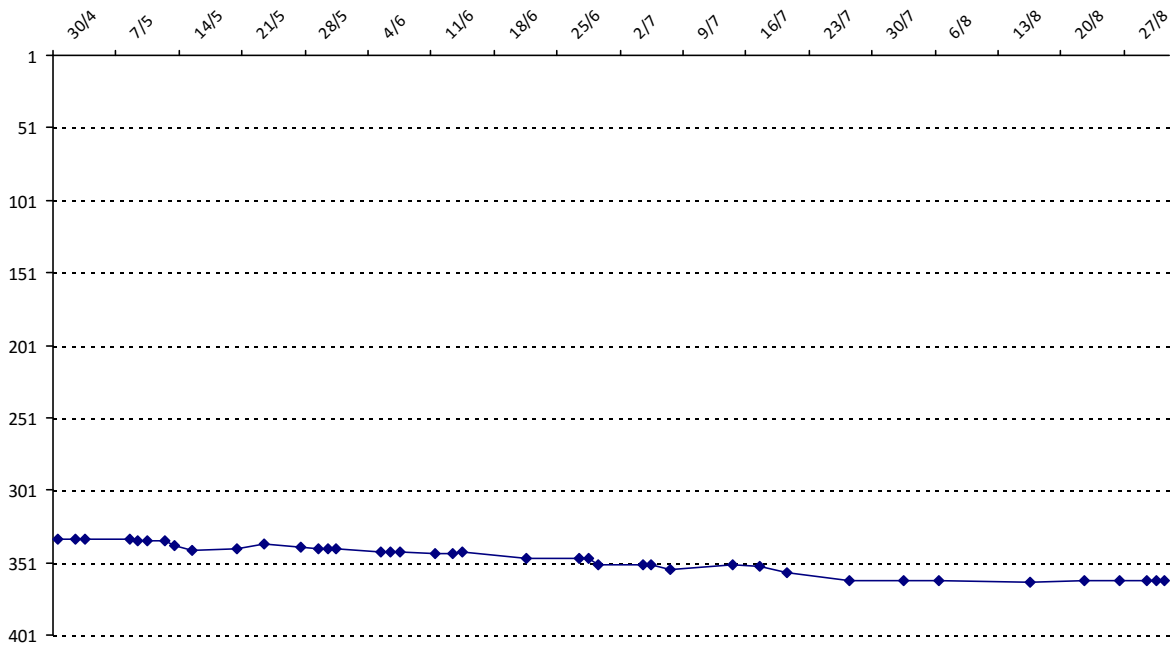

Evolution de votre classement international au cours de la saison passée

Vos points de sélection (PS) pour la saison de sélection écoulee : **0** points.

Vos PS pour les prochains Championnats du Monde : **0** points

Pour la saison 2015-2016, les barres d'accès sont : Joker (**2900**), série A (**2250**), série B (**1600**).
Votre cote au 31/08/2015 est de **2010** points, sauf réajustement, vous commencerez en série **B**.

Nous vous souhaitons une excellente saison **2015-2016** !