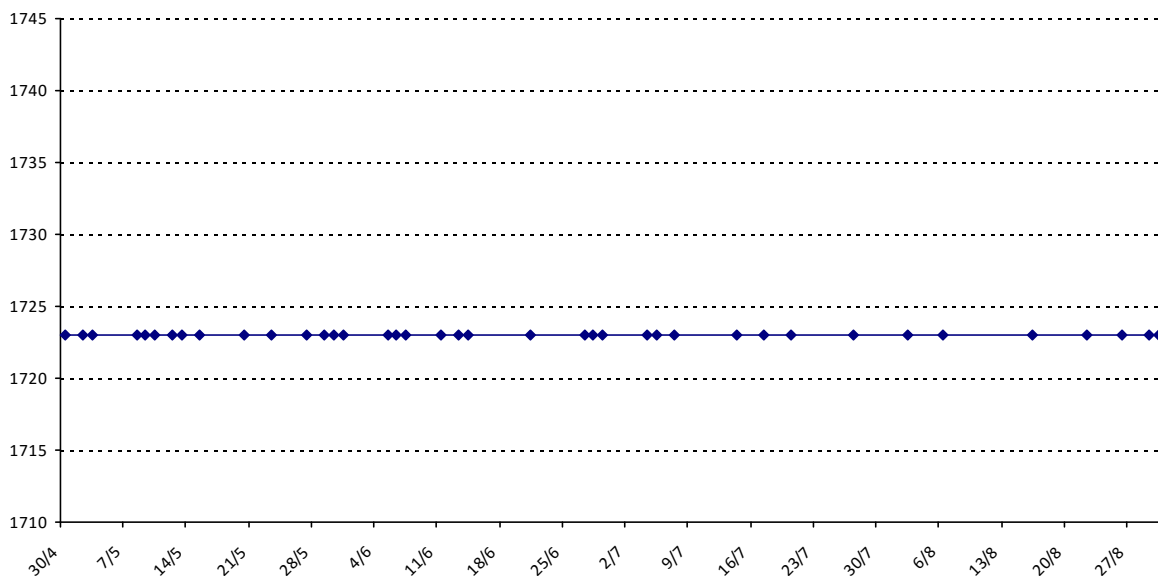

Montpellier, le 02/09/2015

Scrabble classique

DENARIAZ Alain

Licence : 2593518 Catégorie : S Club : H14 Fédé : FR

Vous trouverez ci-dessous le récapitulatif de vos résultats lors des tournois de Scrabble classique joués du :
01/09/2014 au **31/08/2015**

Date	Tournoi	Série	Rang	Cote I.	Cote F.	Diff.	PS
30/04/2015	CLAP janvier-avril 2015	B		1707	1723	+16	0
31/08/2015	CLAP mai-août 2015	B		1723	1742	+19	0

Votre meilleure cote de la saison : **1742**

Votre cote record : **1742** le 31/08/2015, CLAP mai-août 2015

Evolution de votre cote au cours de la saison passée

Votre meilleure place dans un tournoi cette saison : e.

Votre meilleur classement de la saison :
Votre classement record :

International
531e
319e, le 25/01/2012
540e

National (FR)
350e
233e, le 31/12/2011
357e

Votre classement au **31/08/2015** :