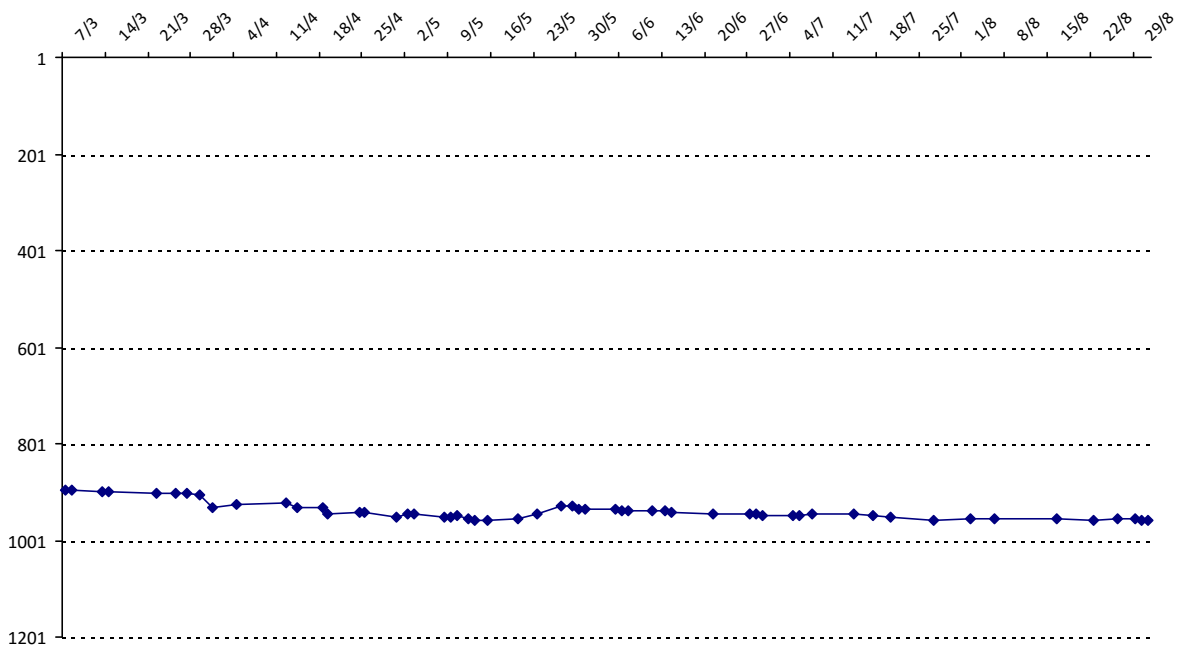

Evolution de votre cote au cours de la saison passée

Votre meilleure place dans un tournoi cette saison : **14e**.

	International	National (FR)
Votre meilleur classement de la saison :	<b>897e</b>	<b>617e</b>
Votre classement record :	<b>897e, le 07/03/2015</b>	<b>617e, le 07/03/2015</b>
Votre classement au <b>31/08/2015</b> :	<b>960e</b>	<b>661e</b>