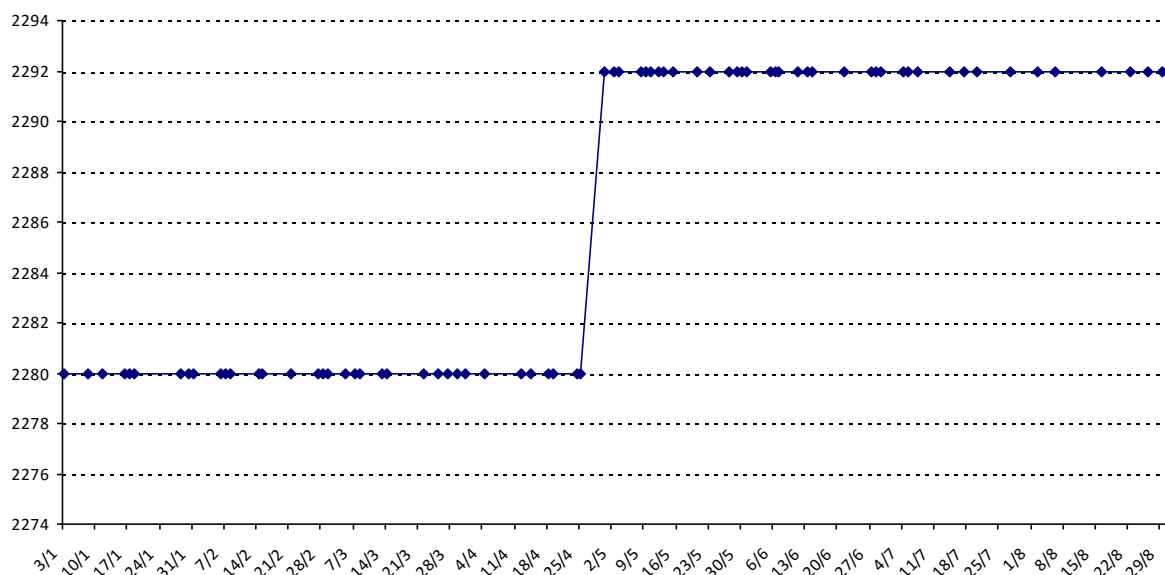

Date	Tournoi	Série	Rang	Cote I.	Cote F.	Diff.	PS
03/01/2015	Tournoi de Boulogne-Billancourt	B	10/24	2018	2280	+262	0
30/04/2015	CLAP janvier-avril 2015	A		2280	2292	+12	0

Votre meilleure cote de la saison : **2292**Votre cote record : **2292** le 30/04/2015, CLAP janvier-avril 2015