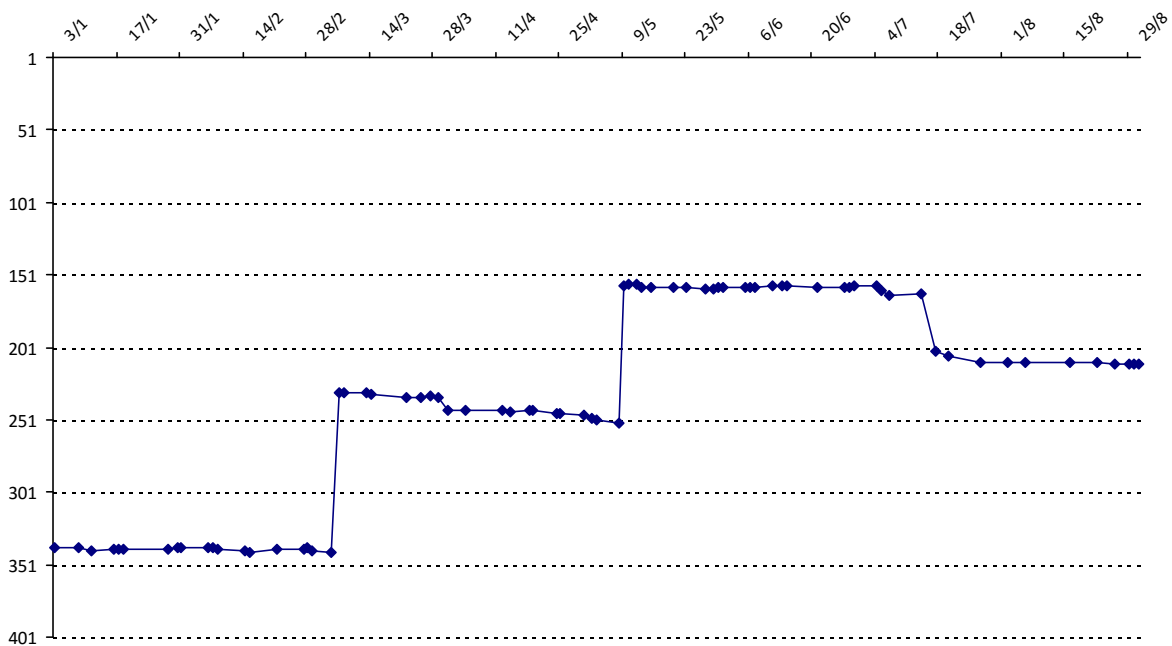

Evolution de votre classement international au cours de la saison passée

Vos points de sélection (PS) pour la saison de sélection écoulee : **475** points.
(vous avez terminé **180e** au classement du *Joueur de l'année*).

Vos PS pour les prochains Championnats du Monde : **0** points

Pour la saison 2015-2016, les barres d'accès sont : Joker (**2900**), série A (**2250**), série B (**1600**).
Votre cote au 31/08/2015 est de **2320** points, sauf réajustement, vous commencerez en série **A**.

Nous vous souhaitons une excellente saison **2015-2016** !