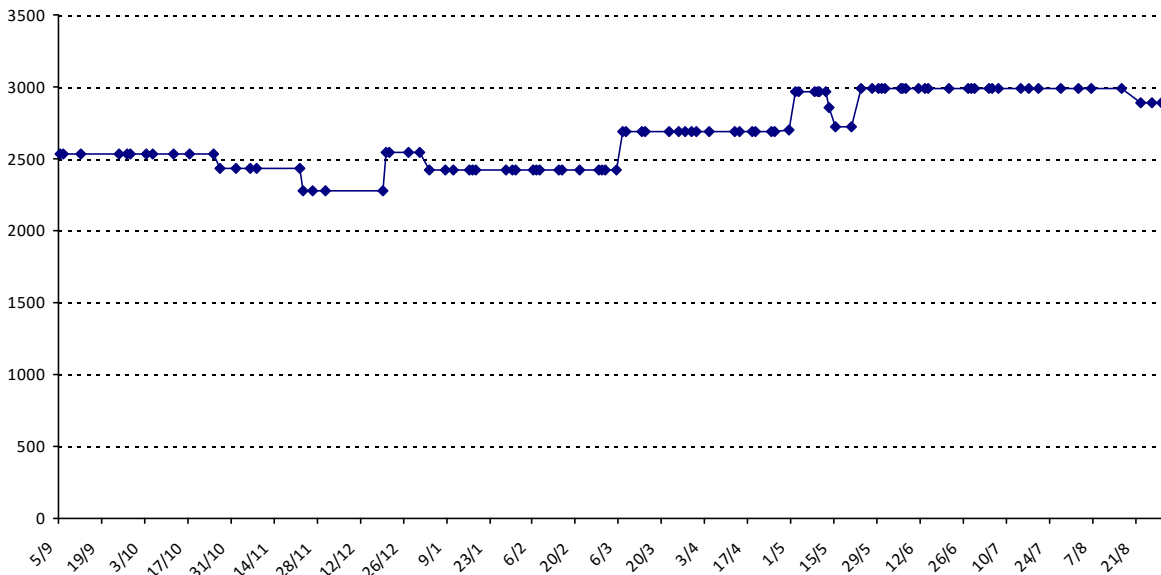

Evolution de votre cote au cours de la saison passée

Votre meilleure place dans un tournoi cette saison : **1e**. Vous avez gagné **1** tournoi cette année.
Vous avez gagné **1** tournoi en tout.

	International	National (FR)
Votre meilleur classement de la saison :	44e	33e
Votre classement record :	44e, le 18/01/2014	3e, le 24/07/2008
Votre classement au 31/08/2015 :	91e	67e