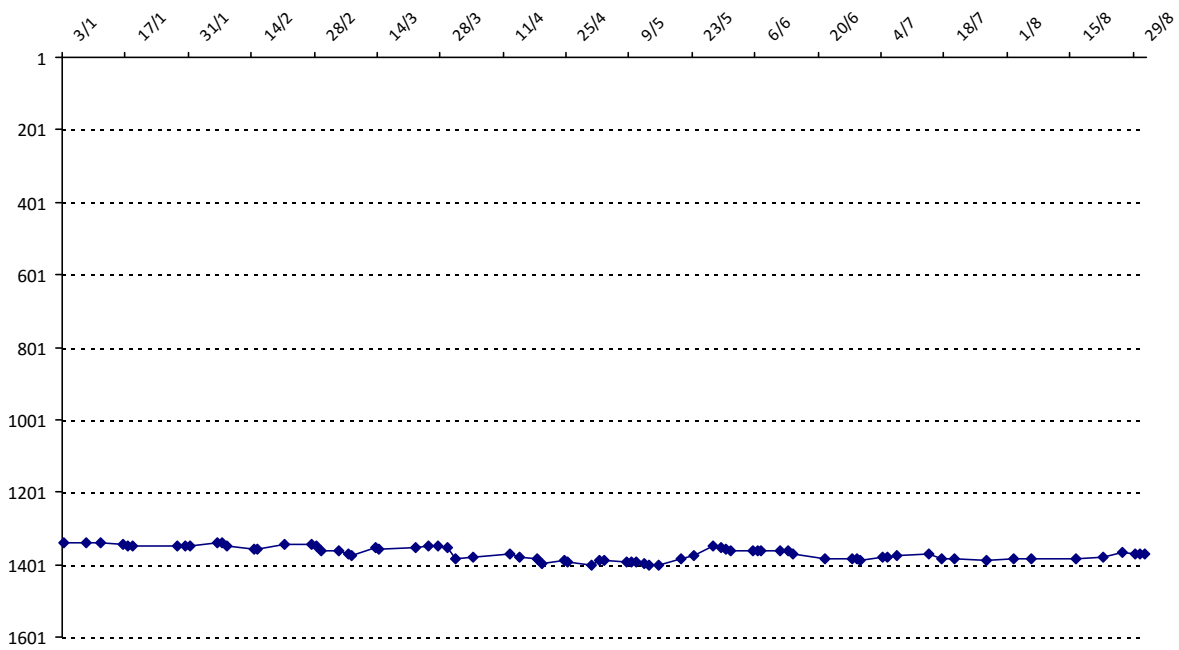

Evolution de votre classement international au cours de la saison passée

Vos points de sélection (PS) pour la saison de sélection écoulee : **0** points.

Vos PS pour les prochains Championnats du Monde : **0** points

Pour la saison 2015-2016, les barres d'accès sont : Joker (**2900**), série A (**2250**), série B (**1600**).
Votre cote au 31/08/2015 est de **1001** points, sauf réajustement, vous commencerez en série **C**.

Nous vous souhaitons une excellente saison **2015-2016** !