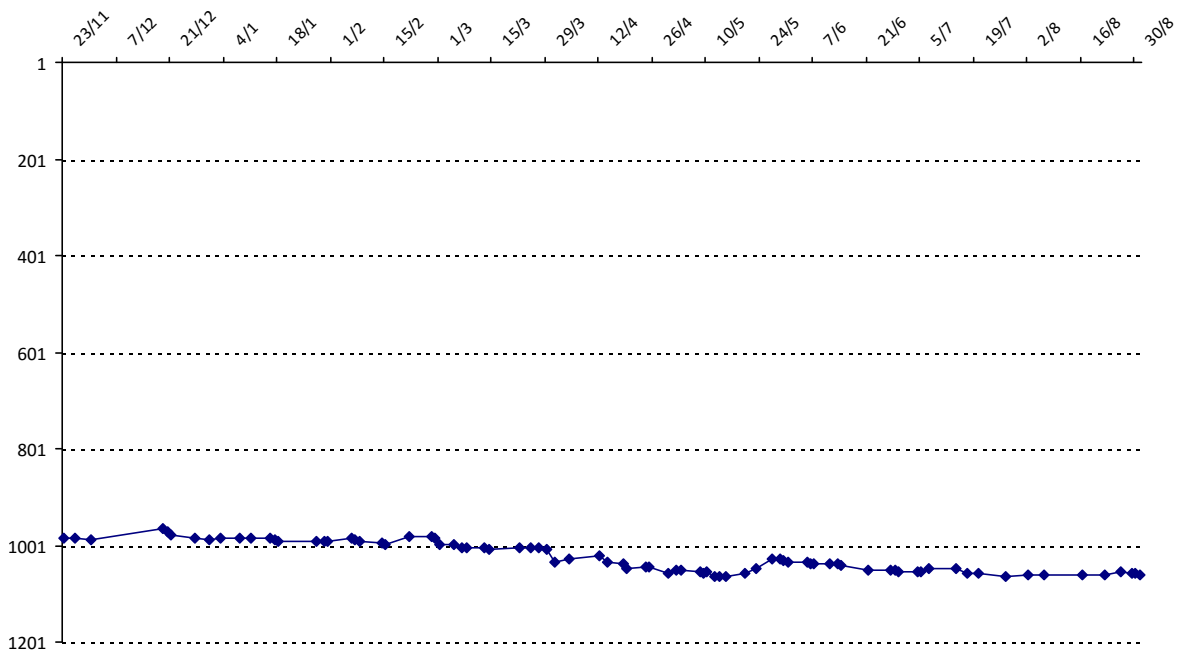

Evolution de votre cote au cours de la saison passée

Votre meilleure place dans un tournoi cette saison : **31e**.

	International	National (FR)
Votre meilleur classement de la saison :	<b>965e</b>	<b>653e</b>
Votre classement record :	<b>965e, le 19/12/2014</b>	<b>653e, le 19/12/2014</b>
Votre classement au <b>31/08/2015</b> :	<b>1061e</b>	<b>723e</b>