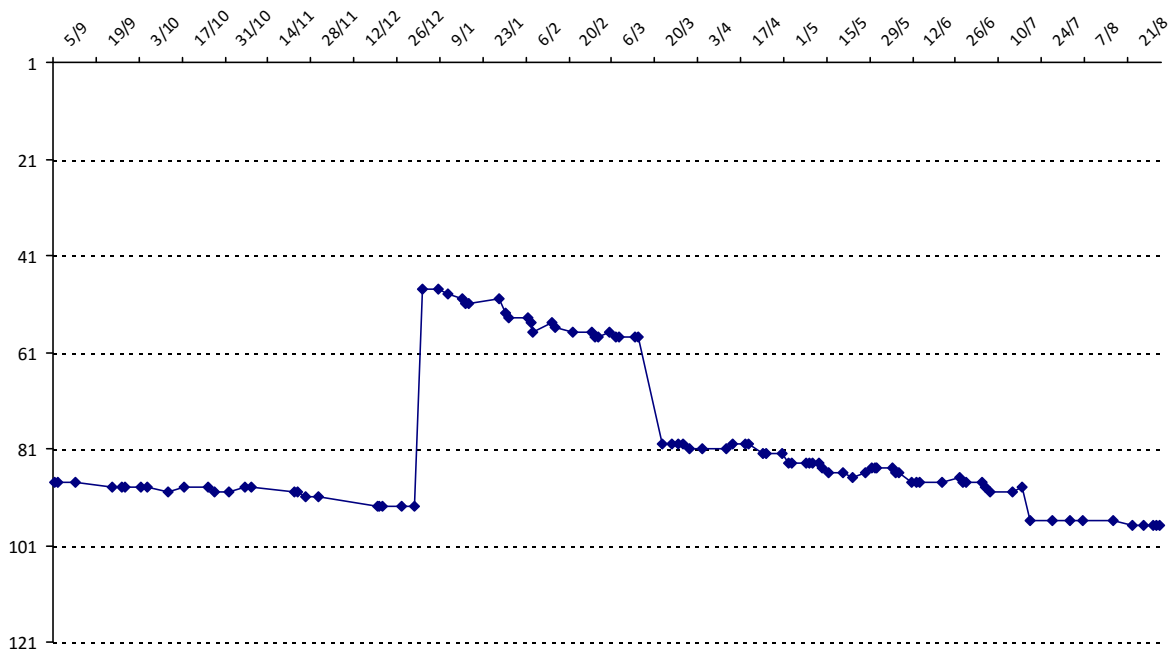

Evolution de votre classement international au cours de la saison passée

Vos points de sélection (PS) pour la saison de sélection écoulee : **2854** points.
(vous avez terminé **80e** au classement du *Joueur de l'année*).

Vos PS pour les prochains Championnats du Monde : **0** points

Pour la saison 2015-2016, les barres d'accès sont : Joker (**2900**), série A (**2250**), série B (**1600**).
Votre cote au 31/08/2015 est de **2845** points, sauf réajustement, vous commencerez en série **A**.

Nous vous souhaitons une excellente saison **2015-2016** !