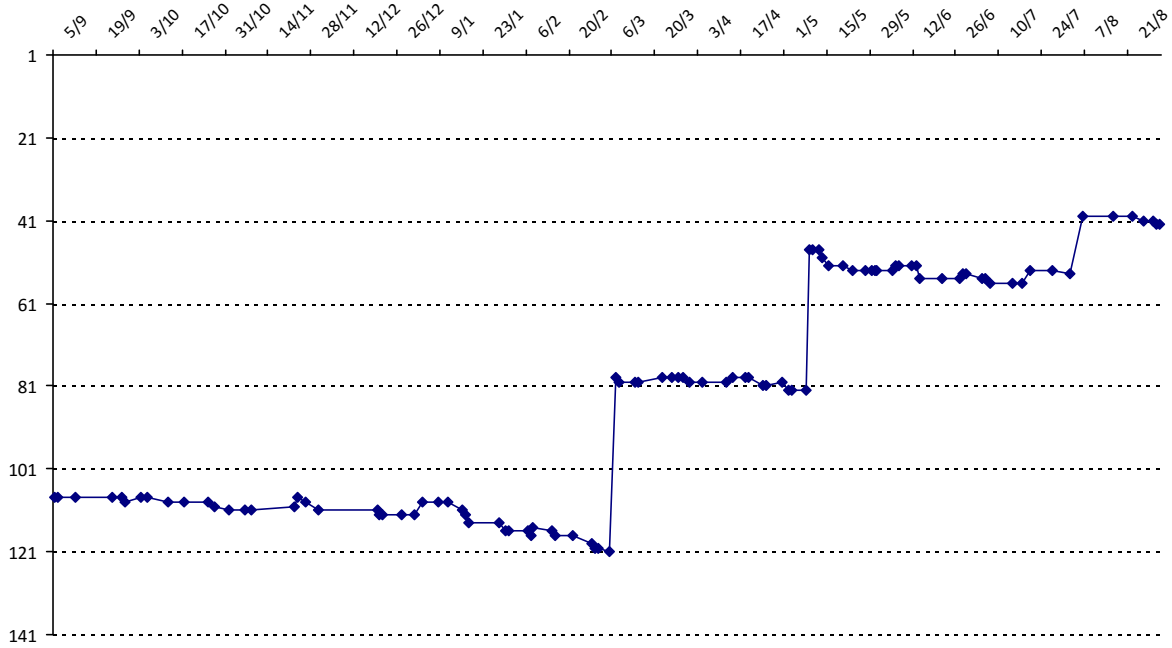

Votre classement record :

40e, le 06/08/2015

29e, le 06/08/2015

Votre classement au **31/08/2015** :

42e

31e

Evolution de votre classement international au cours de la saison passée

Vos points de sélection (PS) pour la saison de sélection écoulee : **0** points.

Vos PS pour les prochains Championnats du Monde : **2044** points (vous êtes actuellement **73e**).

Pour la saison 2015-2016, les barres d'accès sont : Joker (**2900**), série A (**2250**), série B (**1600**).

Votre cote au 31/08/2015 est de **3185** points, sauf réajustement, vous commencerez en série **Joker**.

Nous vous souhaitons une excellente saison **2015-2016** !