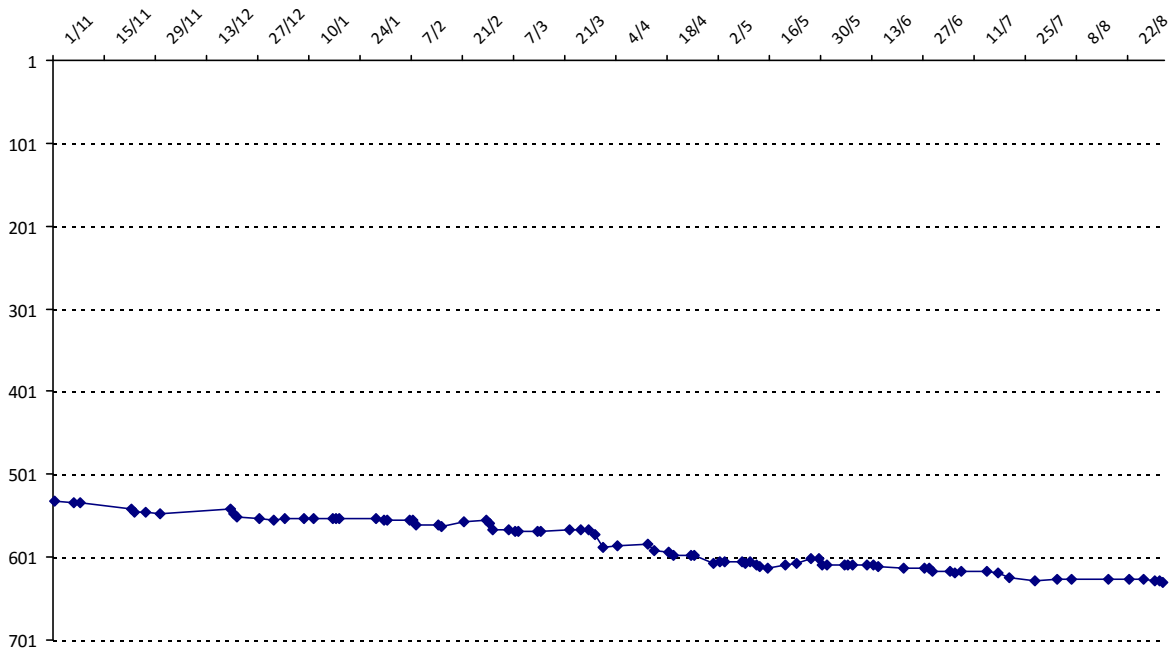

Evolution de votre classement international au cours de la saison passée

Vos points de sélection (PS) pour la saison de sélection écoulee : **0** points.

Vos PS pour les prochains Championnats du Monde : **0** points

Pour la saison 2015-2016, les barres d'accès sont : Joker (**2900**), série A (**2250**), série B (**1600**).
Votre cote au 31/08/2015 est de **1651** points, sauf réajustement, vous commencerez en série **B**.

Nous vous souhaitons une excellente saison **2015-2016** !