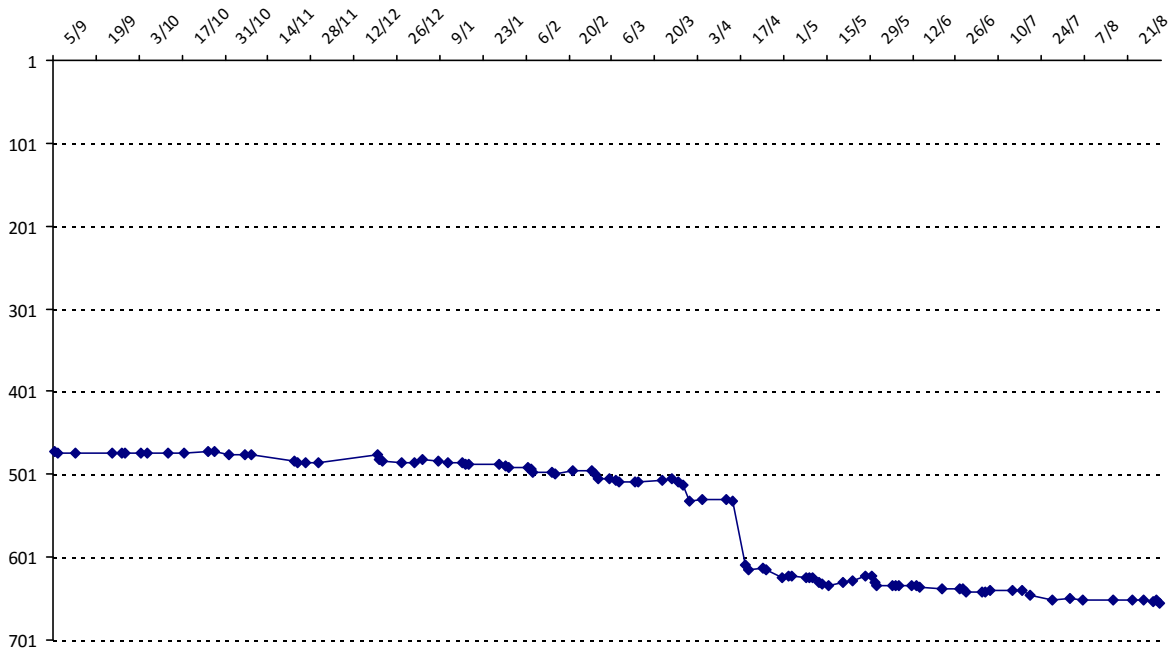

Evolution de votre classement international au cours de la saison passée

Vos points de sélection (PS) pour la saison de sélection écoulee : **0** points.

Vos PS pour les prochains Championnats du Monde : **0** points

Pour la saison 2015-2016, les barres d'accès sont : Joker (**2900**), série A (**2250**), série B (**1600**).
Votre cote au 31/08/2015 est de **1630** points, sauf réajustement, vous commencerez en série **B**.

Nous vous souhaitons une excellente saison **2015-2016** !