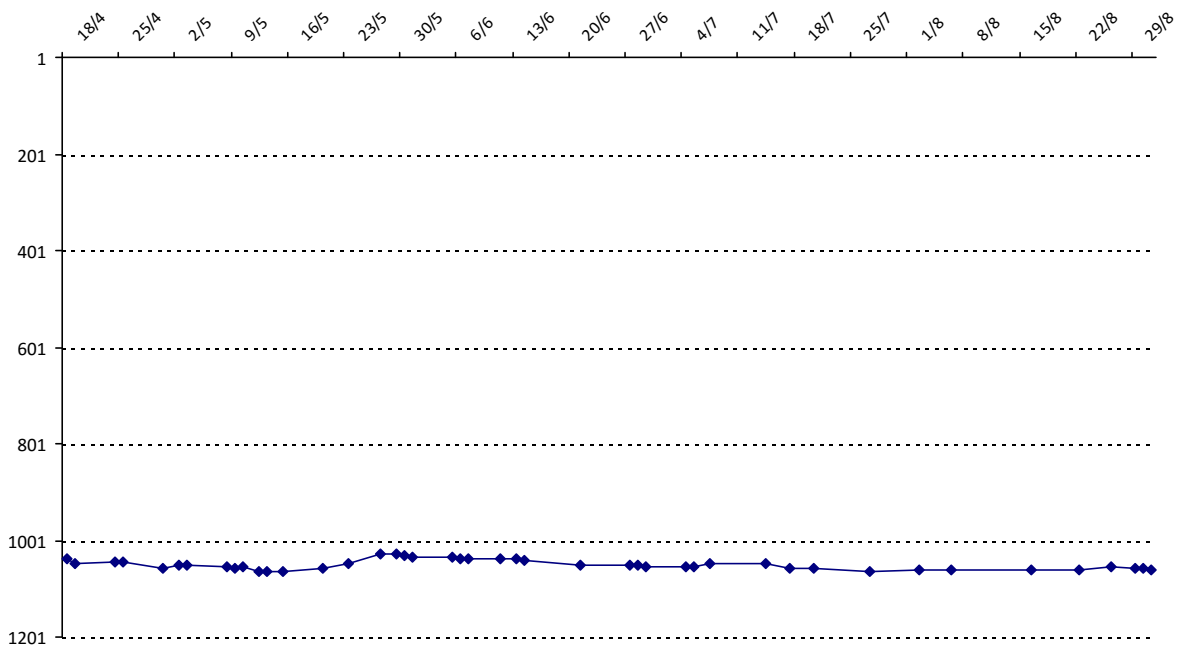

Evolution de votre classement international au cours de la saison passée

Vos points de sélection (PS) pour la saison de sélection écoulee : **0** points.

Vos PS pour les prochains Championnats du Monde : **0** points

Pour la saison 2015-2016, les barres d'accès sont : Joker (**2900**), série A (**2250**), série B (**1600**).
Votre cote au 31/08/2015 est de **1252** points, sauf réajustement, vous commencerez en série **C**.

Nous vous souhaitons une excellente saison **2015-2016** !