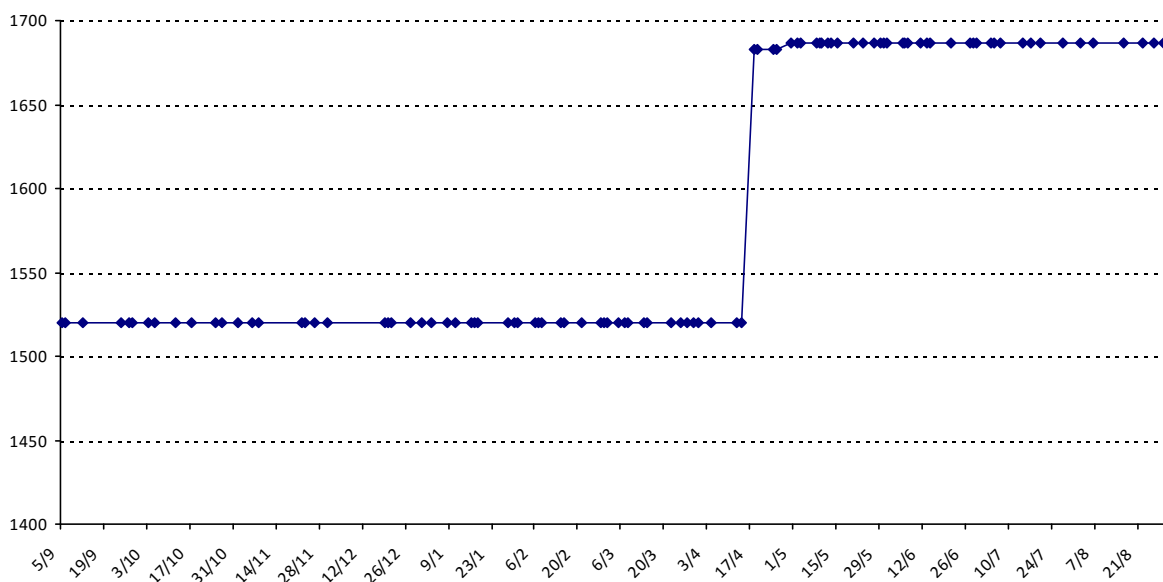

Montpellier, le 02/09/2015

Scrabble classique

DYSERYN Pierre

Licence : 2279704   Catégorie : D   Club : G18   Fédé : FR

Vous trouverez ci-dessous le récapitulatif de vos résultats lors des tournois de Scrabble classique joués du :

01/09/2014 au **31/08/2015**

Date	Tournoi	Série	Rang	Cote I.	Cote F.	Diff.	PS
18/04/2015	Tournoi de Ronchin	C	9/18	1520	1683	+163	0
30/04/2015	CLAP janvier-avril 2015	B		1683	1687	+4	0

Votre meilleure cote de la saison : **1687**

Votre cote record : **1687** le 30/04/2015, CLAP janvier-avril 2015

Evolution de votre cote au cours de la saison passée

Votre meilleure place dans un tournoi cette saison : **9e**.

	International	National (FR)
Votre meilleur classement de la saison :	562e	372e
Votre classement record :	307e, le 30/06/2007	268e, le 30/06/2007
Votre classement au 31/08/2015 :	596e	395e