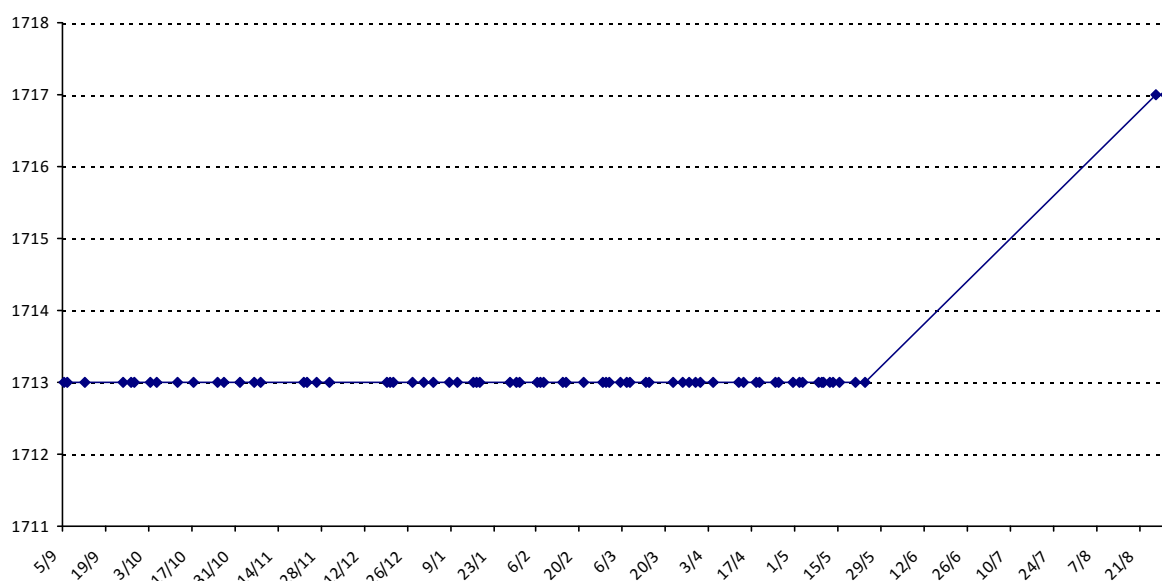

Montpellier, le 02/09/2015

Scrabble classique

TRENTESAUX Monique

Licence : 2514002   Catégorie : V   Club : G27   Fédé : FR

Vous trouverez ci-dessous le récapitulatif de vos résultats lors des tournois de Scrabble classique joués du :

01/09/2014 au **31/08/2015**

Date	Tournoi	Série	Rang	Cote I.	Cote F.	Diff.	PS
26/08/2015	Festival du Touquet	B	13/16	1713	1717	+4	0

Votre meilleure cote de la saison : **1717**

Votre cote record : **1717** le 26/08/2015, Festival du Touquet

Evolution de votre cote au cours de la saison passée

Votre meilleure place dans un tournoi cette saison : **13e**.

	International	National (FR)
Votre meilleur classement de la saison :	425e	283e
Votre classement record :	65e, le 15/08/2003	63e, le 15/08/2003
Votre classement au 31/08/2015 :	569e	377e