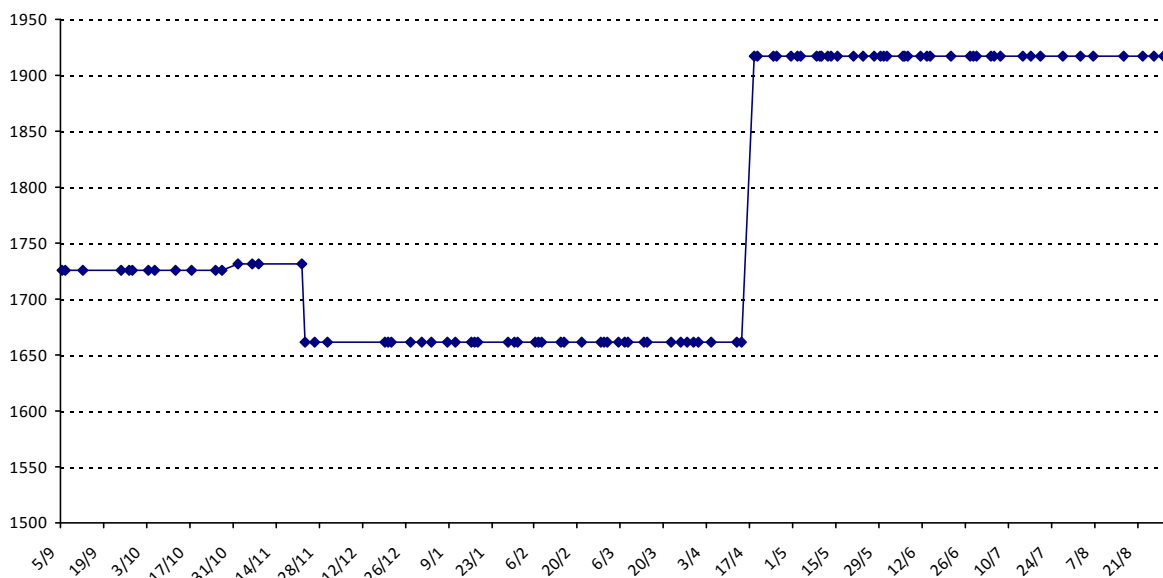

Montpellier, le 02/09/2015

Scrabble classique

HORCKMANS Geneviève

Licence : 1101754   Catégorie : V   Club : G34   Fédé : FR

Vous trouverez ci-dessous le récapitulatif de vos résultats lors des tournois de Scrabble classique joués du :

01/09/2014 au **31/08/2015**

Date	Tournoi	Série	Rang	Cote I.	Cote F.	Diff.	PS
01/11/2014	Coupe du Lac du Bourget (Aix-les-Bains)	B	18/22	1726	1731	+5	0
23/11/2014	Open de France (Ronchin)	B	29/32	1731	1662	-69	0
18/04/2015	Tournoi de Ronchin	B	8/18	1662	1917	+255	0

Votre meilleure cote de la saison : **1917**

Votre cote record : **1917** le 18/04/2015, Tournoi de Ronchin

Evolution de votre cote au cours de la saison passée

Votre meilleure place dans un tournoi cette saison : **8e**.

Votre meilleur classement de la saison :

International

375e

National (FR)

247e

Votre classement record :

375e, le 18/04/2015

247e, le 18/04/2015

Votre classement au **31/08/2015** :

406e

266e