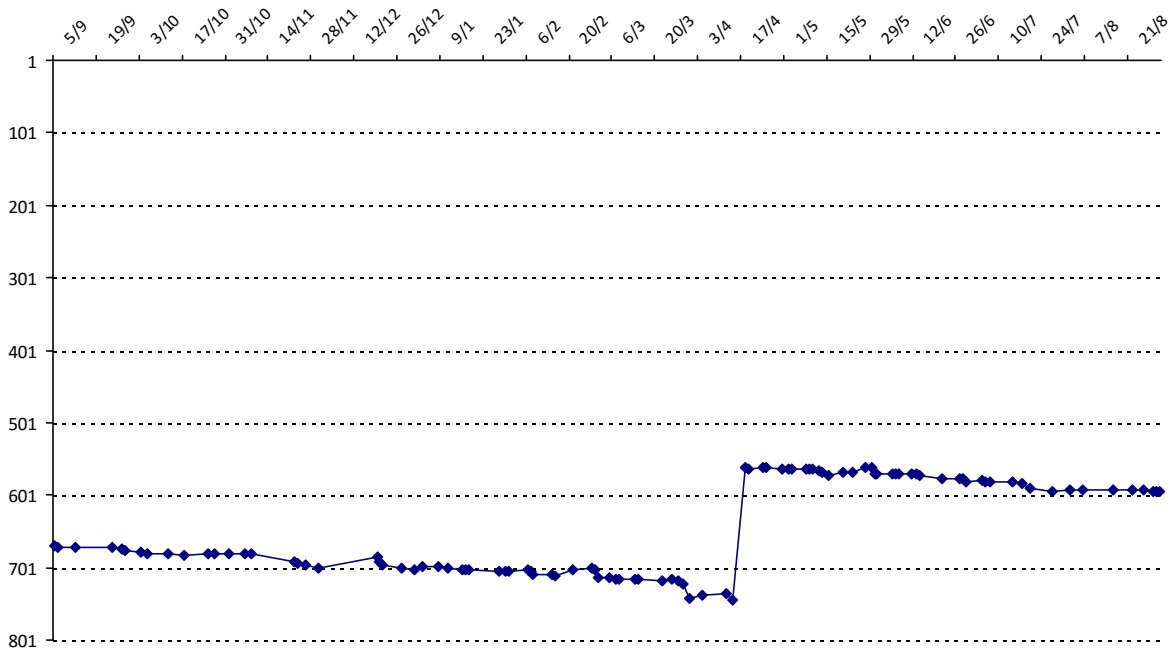

Evolution de votre classement international au cours de la saison passée

Vos points de sélection (PS) pour la saison de sélection écoulee : **0** points.

Vos PS pour les prochains Championnats du Monde : **0** points

Pour la saison 2015-2016, les barres d'accès sont : Joker (**2900**), série A (**2250**), série B (**1600**).
Votre cote au 31/08/2015 est de **1687** points, sauf réajustement, vous commencerez en série **B**.

Nous vous souhaitons une excellente saison **2015-2016** !