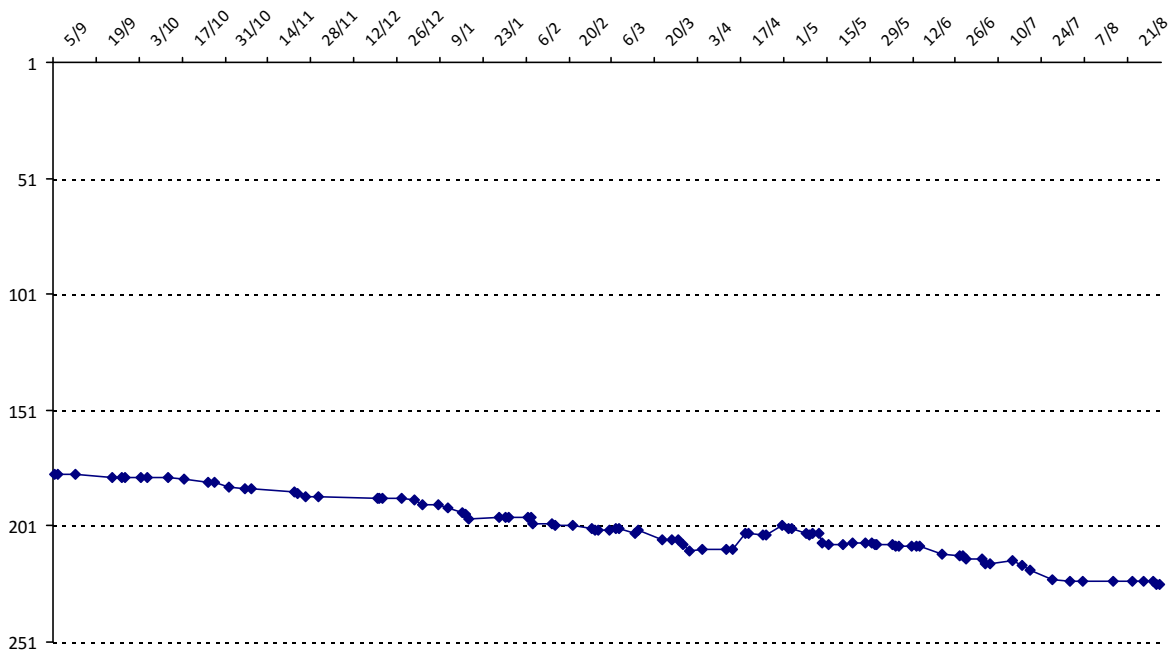

Evolution de votre classement international au cours de la saison passée

Vos points de sélection (PS) pour la saison de sélection écoulee : **0** points.

Vos PS pour les prochains Championnats du Monde : **0** points

Pour la saison 2015-2016, les barres d'accès sont : Joker (**2900**), série A (**2250**), série B (**1600**).
Votre cote au 31/08/2015 est de **2286** points, sauf réajustement, vous commencerez en série **A**.

Nous vous souhaitons une excellente saison **2015-2016** !