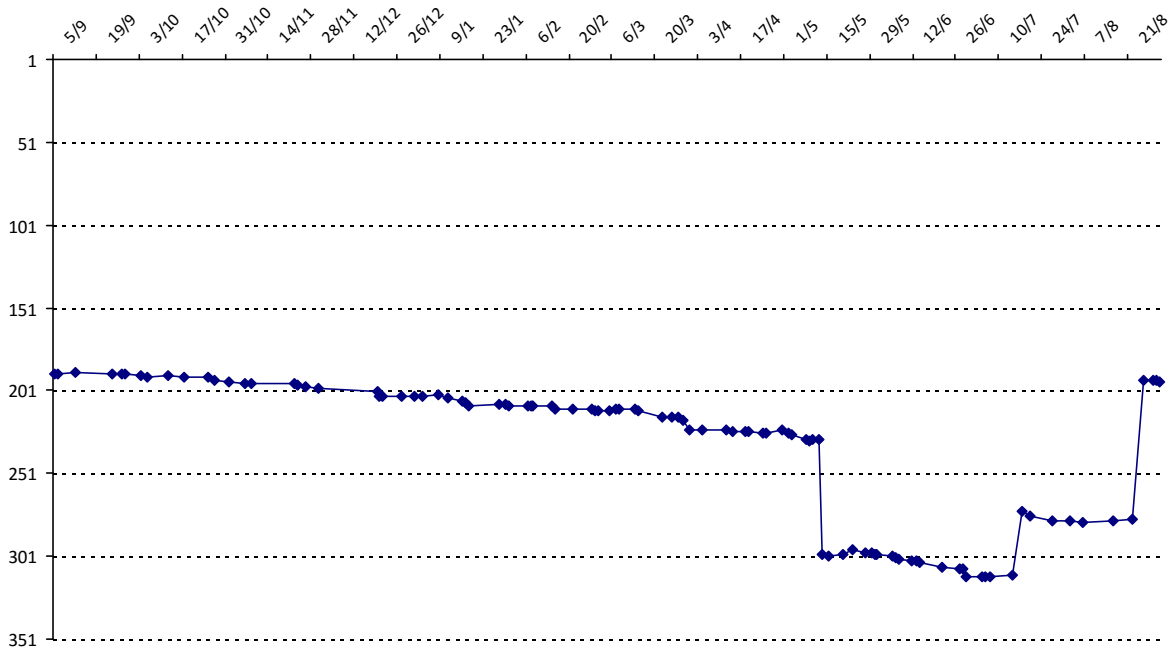

Evolution de votre classement international au cours de la saison passée

Vos points de sélection (PS) pour la saison de sélection écoulee : **0** points.

Vos PS pour les prochains Championnats du Monde : **0** points

Pour la saison 2015-2016, les barres d'accès sont : Joker (**2900**), série A (**2250**), série B (**1600**).
Votre cote au 31/08/2015 est de **2376** points, sauf réajustement, vous commencerez en série **A**.

Nous vous souhaitons une excellente saison **2015-2016** !