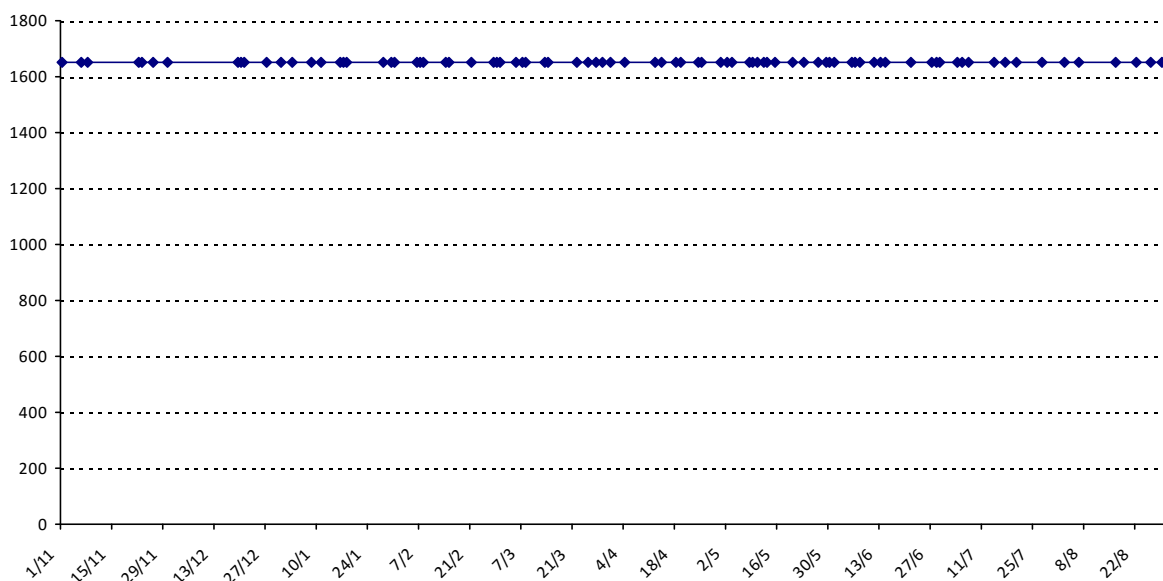

Montpellier, le 02/09/2015

Scrabble classique

MARLE Lucien

Licence : 2241302   Catégorie : V   Club : G09   Fédé : FR

Vous trouverez ci-dessous le récapitulatif de vos résultats lors des tournois de Scrabble classique joués du :
01/09/2014 au 31/08/2015

Date	Tournoi	Série	Rang	Cote I.	Cote F.	Diff.	PS
01/11/2014	Coupe du Lac du Bourget (Aix-les-Bains)	B	22/22	1615	1651	+36	0

Votre meilleure cote de la saison : **1651**

Votre cote record : **1719** le 31/10/2009, Festival d'Aix-les-Bains - tournoi B

Evolution de votre cote au cours de la saison passée

Votre meilleure place dans un tournoi cette saison : **22e**.

	International	National (FR)
Votre meilleur classement de la saison :	533e	354e
Votre classement record :	189e, le 19/05/2007	162e, le 19/05/2007
Votre classement au 31/08/2015 :	631e	422e