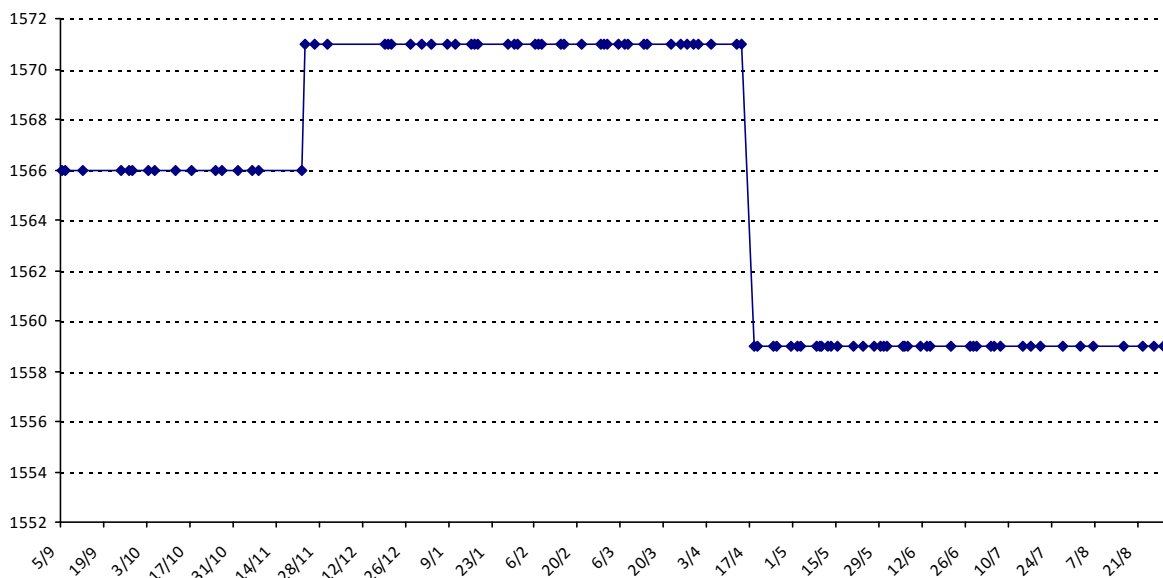

Montpellier, le 02/09/2015

Scrabble classique

LOUCHEUX Valentine

Licence : 2355386 Catégorie : D Club : G05 Fédé : FR

Vous trouverez ci-dessous le récapitulatif de vos résultats lors des tournois de Scrabble classique joués du :

01/09/2014 au **31/08/2015**

Date	Tournoi	Série	Rang	Cote I.	Cote F.	Diff.	PS
23/11/2014	Open de France (Ronchin)	B	28/32	1566	1571	+5	0
18/04/2015	Tournoi de Ronchin	B	14/18	1571	1559	-12	0

Votre meilleure cote de la saison : **1571**

Votre cote record : **1996** le 28/02/2009, Tournoi de Ronchin

Evolution de votre cote au cours de la saison passée

Votre meilleure place dans un tournoi cette saison : **14e**.

Votre meilleur classement de la saison :

International

474e

National (FR)

310e

Votre classement record :

121e, le 28/02/2009

100e, le 28/02/2009

Votre classement au **31/08/2015** :

738e

496e