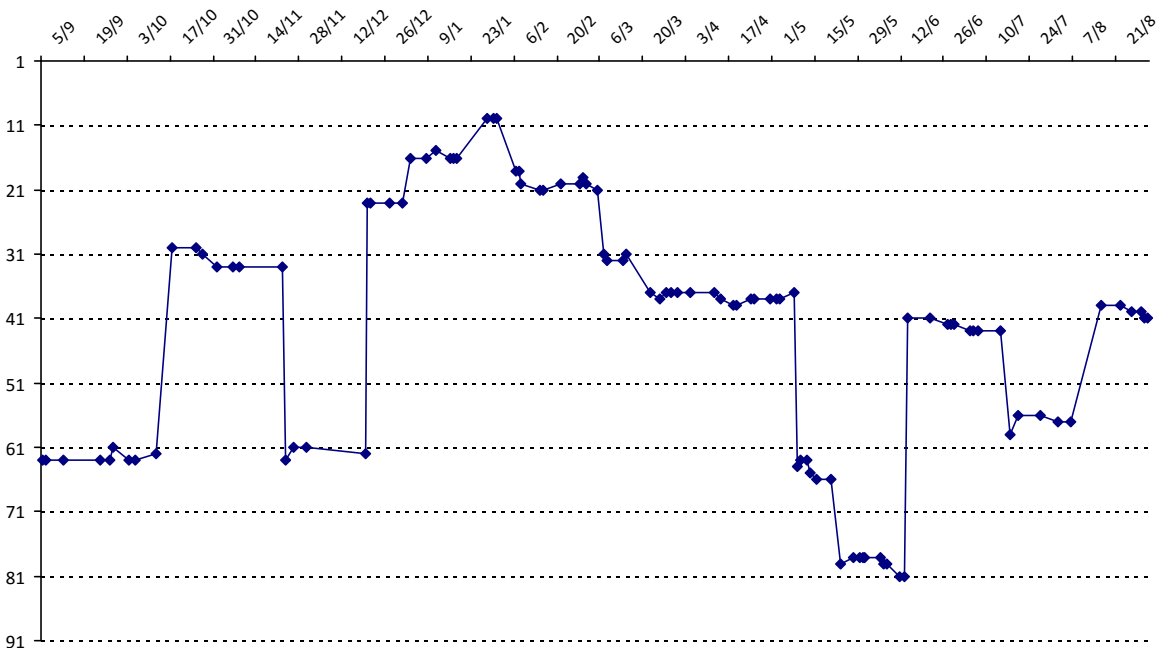

Evolution de votre classement international au cours de la saison passée

Vos points de sélection (PS) pour la saison de sélection écoulee : **16556** points.
(vous avez terminé **16e** au classement du *Joueur de l'année*).

Vos PS pour les prochains Championnats du Monde : **3437** points (vous êtes actuellement **47e**).

Pour la saison 2015-2016, les barres d'accès sont : Joker (**2900**), série A (**2250**), série B (**1600**).
Votre cote au 31/08/2015 est de **3186** points, sauf réajustement, vous commencerez en série **Joker**.

Nous vous souhaitons une excellente saison **2015-2016** !