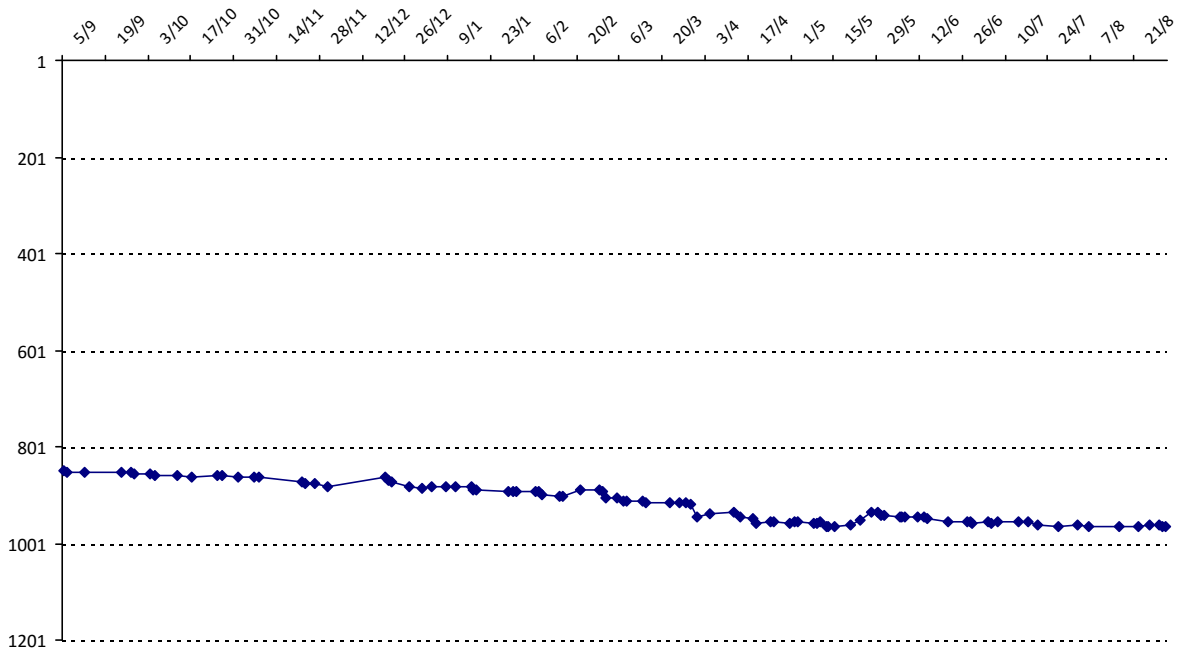

Evolution de votre classement international au cours de la saison passée

Vos points de sélection (PS) pour la saison de sélection écoulee : **0** points.

Vos PS pour les prochains Championnats du Monde : **0** points

Pour la saison 2015-2016, les barres d'accès sont : Joker (**2900**), série A (**2250**), série B (**1600**).
Votre cote au 31/08/2015 est de **1361** points, sauf réajustement, vous commencerez en série **C**.

Nous vous souhaitons une excellente saison **2015-2016** !