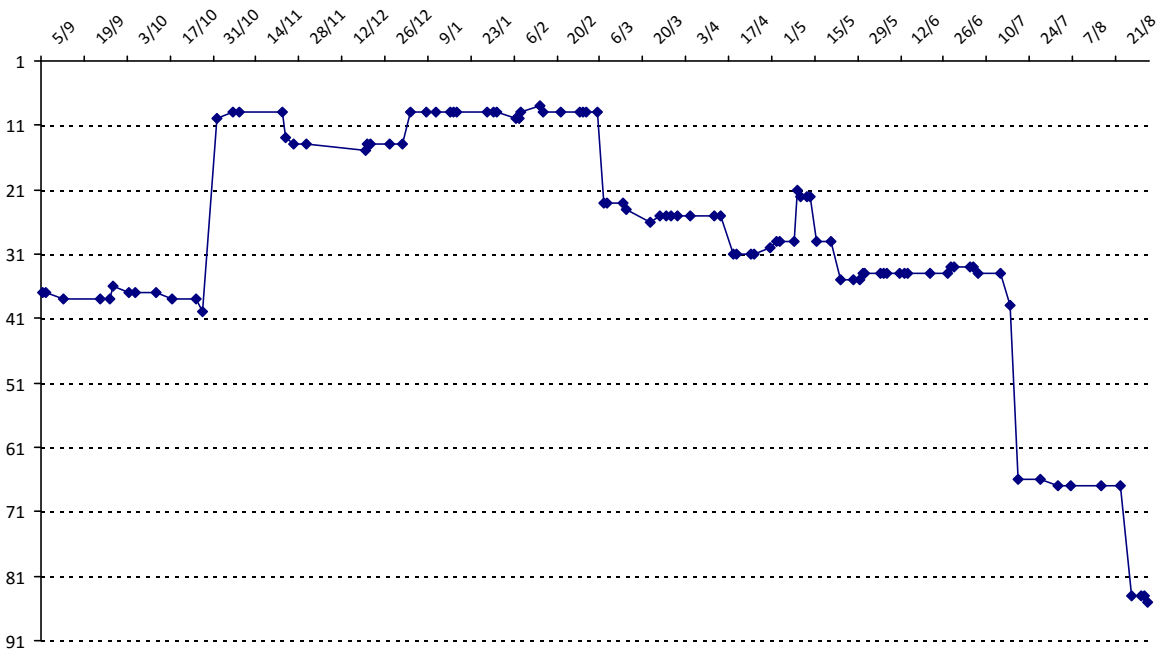

Evolution de votre classement international au cours de la saison passée

Vos points de sélection (PS) pour la saison de sélection écoulee : **16549** points.
(vous avez terminé **17e** au classement du *Joueur de l'année*).

Vos PS pour les prochains Championnats du Monde : **7407** points (vous êtes actuellement **14e**).

Pour la saison 2015-2016, les barres d'accès sont : Joker (**2900**), série A (**2250**), série B (**1600**).
Votre cote au 31/08/2015 est de **2915** points, sauf réajustement, vous commencerez en série **Joker**.

Nous vous souhaitons une excellente saison **2015-2016** !