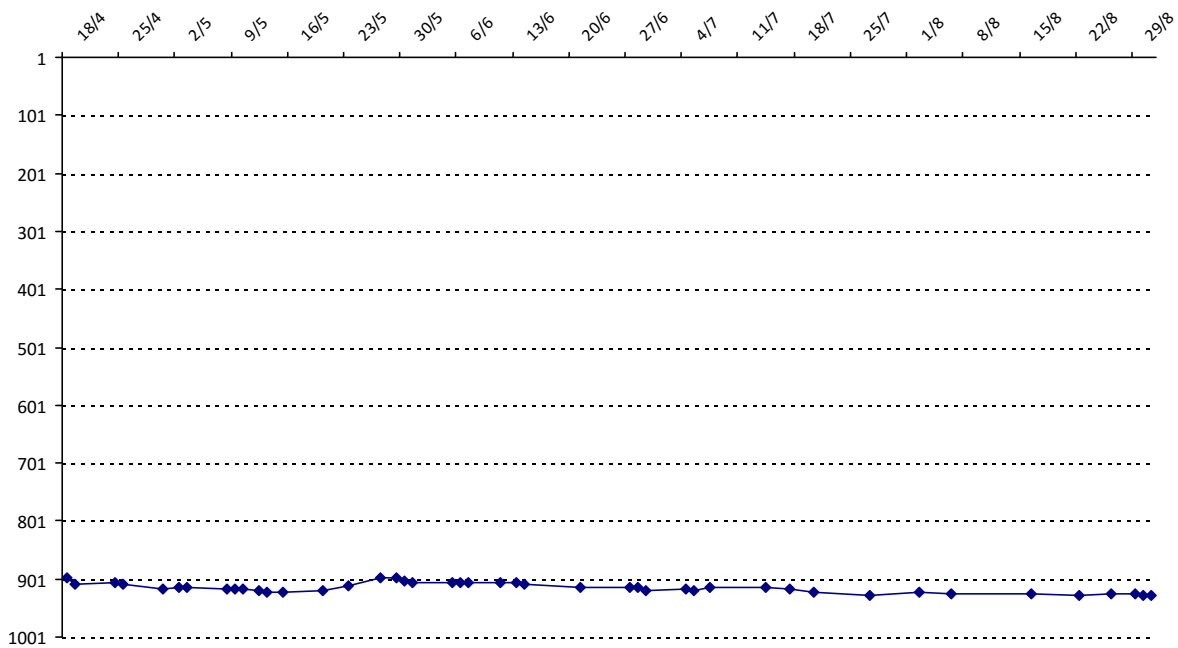

Evolution de votre classement international au cours de la saison passée

Vos points de sélection (PS) pour la saison de sélection écoulee : **0** points.

Vos PS pour les prochains Championnats du Monde : **0** points

Pour la saison 2015-2016, les barres d'accès sont : Joker (**2900**), série A (**2250**), série B (**1600**).
Votre cote au 31/08/2015 est de **1386** points, sauf réajustement, vous commencerez en série **C**.

Nous vous souhaitons une excellente saison **2015-2016** !