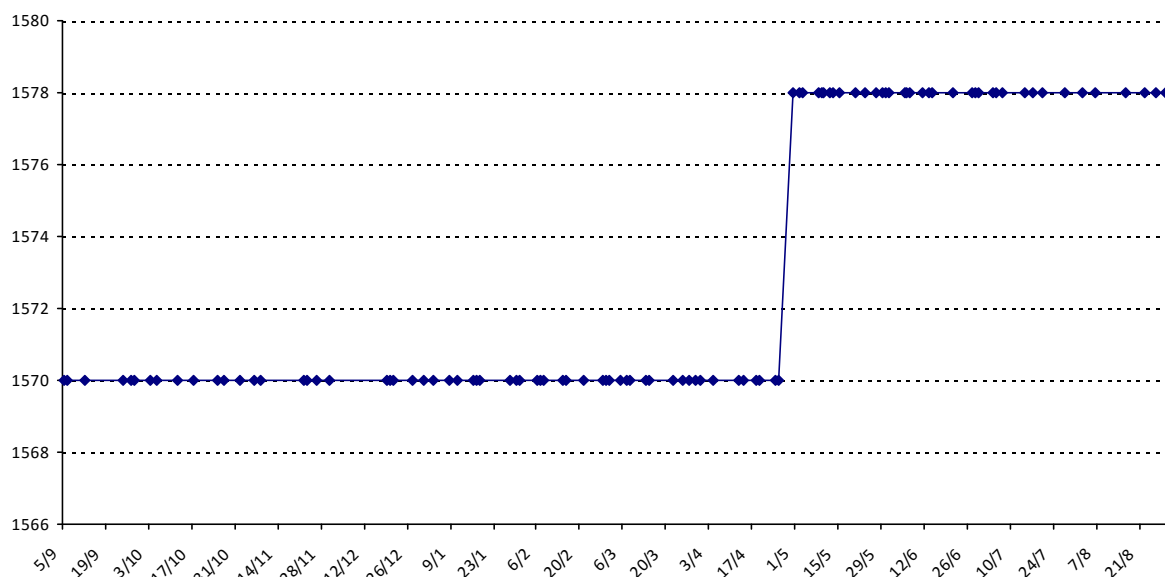

Montpellier, le 02/09/2015

Scrabble classique

DESTOMBES Colette

Licence : 2316479   Catégorie : D   Club : G18   Fédé : FR

Vous trouverez ci-dessous le récapitulatif de vos résultats lors des tournois de Scrabble classique joués du :

01/09/2014 au **31/08/2015**

Date	Tournoi	Série	Rang	Cote I.	Cote F.	Diff.	PS
30/04/2015	CLAP janvier-avril 2015	B		1570	1578	+8	0

Votre meilleure cote de la saison : **1578**

Votre cote record : **1578** le 30/04/2015, CLAP janvier-avril 2015

Evolution de votre cote au cours de la saison passée

Votre meilleure place dans un tournoi cette saison : e.

	International	National (FR)
Votre meilleur classement de la saison :	593e	388e
Votre classement record :	437e, le 27/01/2007	388e, le 27/01/2007
Votre classement au 31/08/2015 :	724e	488e