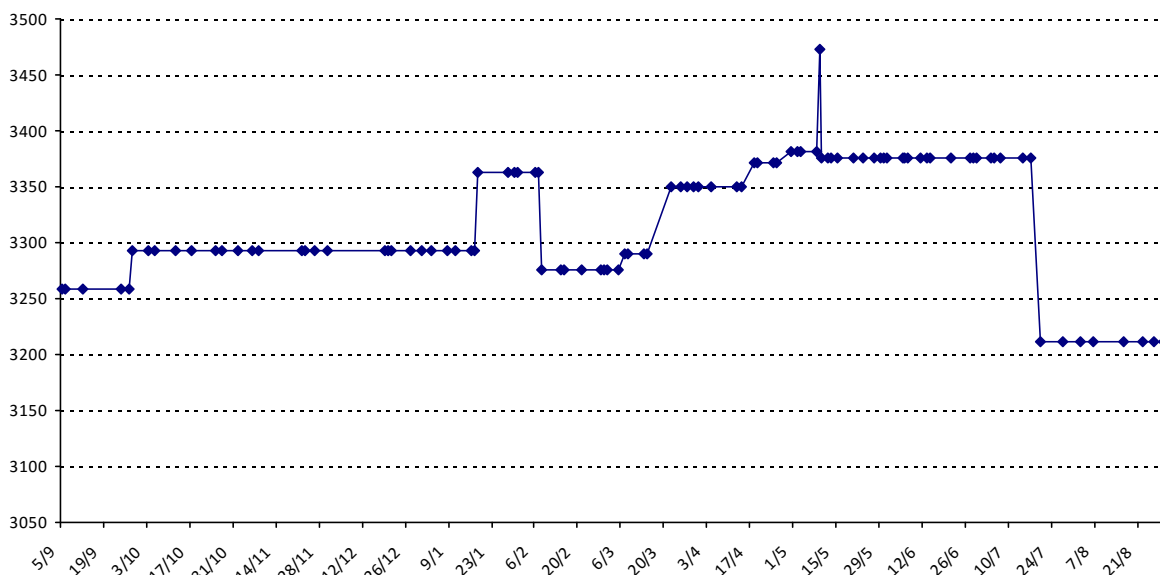

Evolution de votre cote au cours de la saison passée

Votre meilleure place dans un tournoi cette saison : **1e**. Vous avez gagné **3** tournois cette année.
Vous avez gagné **16** tournois en tout.

	International	National (FR)
Votre meilleur classement de la saison :	7e	4e
Votre classement record :	3e, le 01/05/2008	3e, le 01/05/2008
Votre classement au 31/08/2015 :	37e	27e