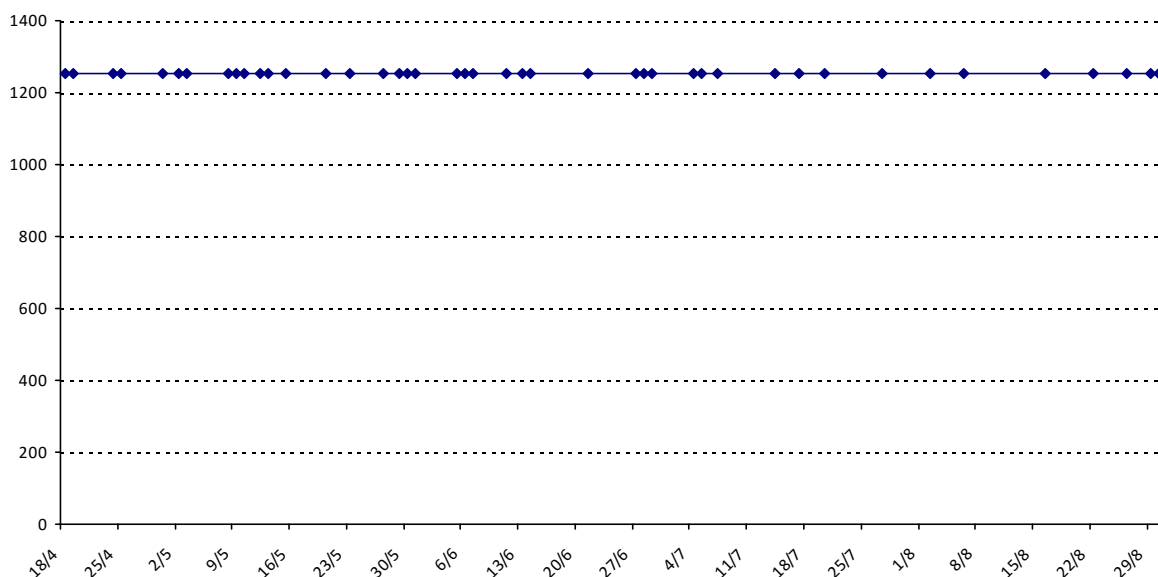

Montpellier, le 02/09/2015

Scrabble classique

DELAIRE Philippe

Licence : 2631083 Catégorie : S Club : G28 Fédé : FR

Vous trouverez ci-dessous le récapitulatif de vos résultats lors des tournois de Scrabble classique joués du :

01/09/2014 au 31/08/2015

Date	Tournoi	Série	Rang	Cote I.	Cote F.	Diff.	PS
18/04/2015	Tournoi de Ronchin	C	17/18	1250	1252	+2	0

Votre meilleure cote de la saison : **1252**

Votre cote record : **1252** le 18/04/2015, Tournoi de Ronchin

Evolution de votre cote au cours de la saison passée

Votre meilleure place dans un tournoi cette saison : **17e**.

	International	National (FR)
Votre meilleur classement de la saison :	1028e	699e
Votre classement record :	1028e, le 27/05/2015	699e, le 18/04/2015
Votre classement au 31/08/2015 :	1061e	723e