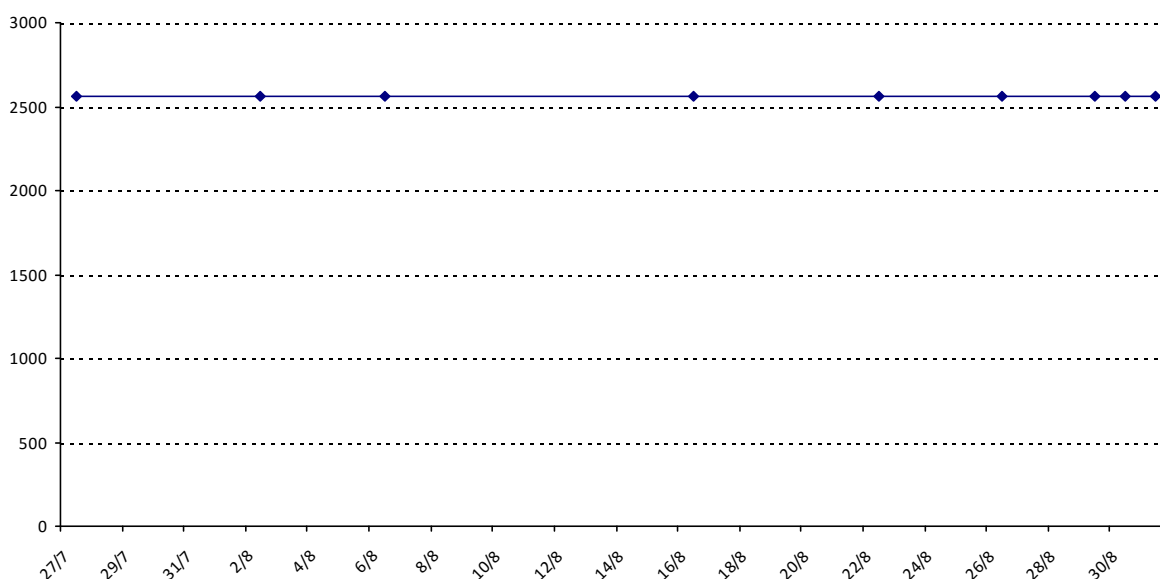

Montpellier, le 02/09/2015

Scrabble classique

LEROY Fabien

Licence : 2589019   Catégorie : S   Club : G12   Fédé : FR

Vous trouverez ci-dessous le récapitulatif de vos résultats lors des tournois de Scrabble classique joués du :

01/09/2014 au **31/08/2015**

Date	Tournoi	Série	Rang	Cote I.	Cote F.	Diff.	PS
27/07/2015	Festival de Vaujany	A	5/20	2615	2564	-51	992

Votre meilleure cote de la saison : **2615**

Votre cote record : **2804** le 24/08/2010, Festival du Touquet

Evolution de votre cote au cours de la saison passée

Votre meilleure place dans un tournoi cette saison : **5e**.

Votre meilleur classement de la saison :	International 82e	National (FR) 62e
Votre classement record :	6e, le 18/10/2009	6e, le 25/08/2009
Votre classement au 31/08/2015 :	150e	103e