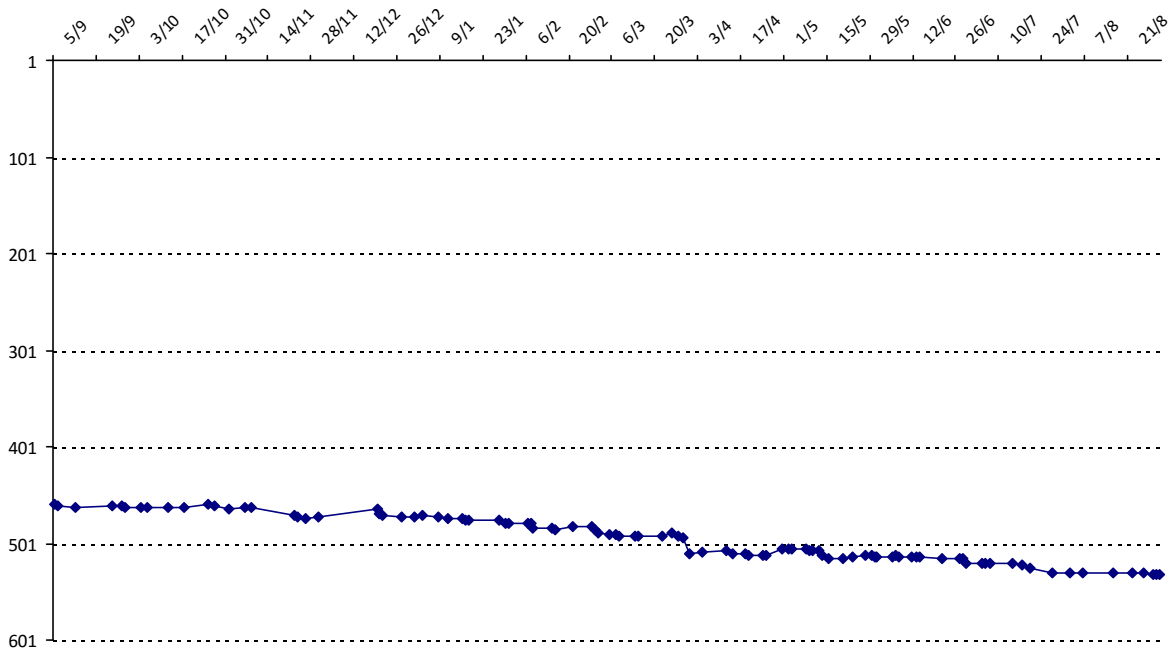

Evolution de votre classement international au cours de la saison passée

Vos points de sélection (PS) pour la saison de sélection écoulee : **0** points.

Vos PS pour les prochains Championnats du Monde : **0** points

Pour la saison 2015-2016, les barres d'accès sont : Joker (**2900**), série A (**2250**), série B (**1600**).
Votre cote au 31/08/2015 est de **1749** points, sauf réajustement, vous commencerez en série **B**.

Nous vous souhaitons une excellente saison **2015-2016** !