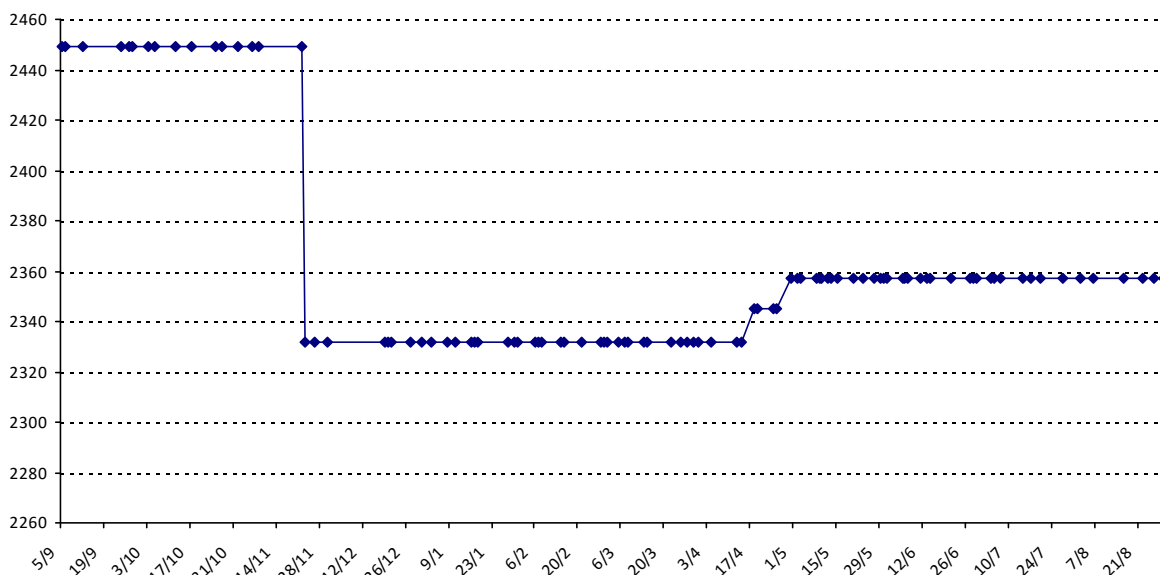

Montpellier, le 02/09/2015

Scrabble classique

CARLIER François

Licence : 1087095 Catégorie : S Club : G12 Fédé : FR

Vous trouverez ci-dessous le récapitulatif de vos résultats lors des tournois de Scrabble classique joués du :
01/09/2014 au 31/08/2015

Date	Tournoi	Série	Rang	Cote I.	Cote F.	Diff.	PS
23/11/2014	Open de France (Ronchin)	A	22/32	2449	2332	-117	0
18/04/2015	Tournoi de Ronchin	A	6/18	2332	2345	+13	623
30/04/2015	CLAP janvier-avril 2015	A		2345	2357	+12	0

Votre meilleure cote de la saison : **2449**

Votre cote record : **2449** le 23/11/2014, Open de France (Ronchin)

Evolution de votre cote au cours de la saison passée

Votre meilleure place dans un tournoi cette saison : **6e**.

Vous avez gagné **1** tournoi en tout.

Votre meilleur classement de la saison :	International 111e	National (FR) 82e
Votre classement record :	90e, le 08/02/2008	75e, le 09/06/2012
Votre classement au 31/08/2015 :	201e	136e