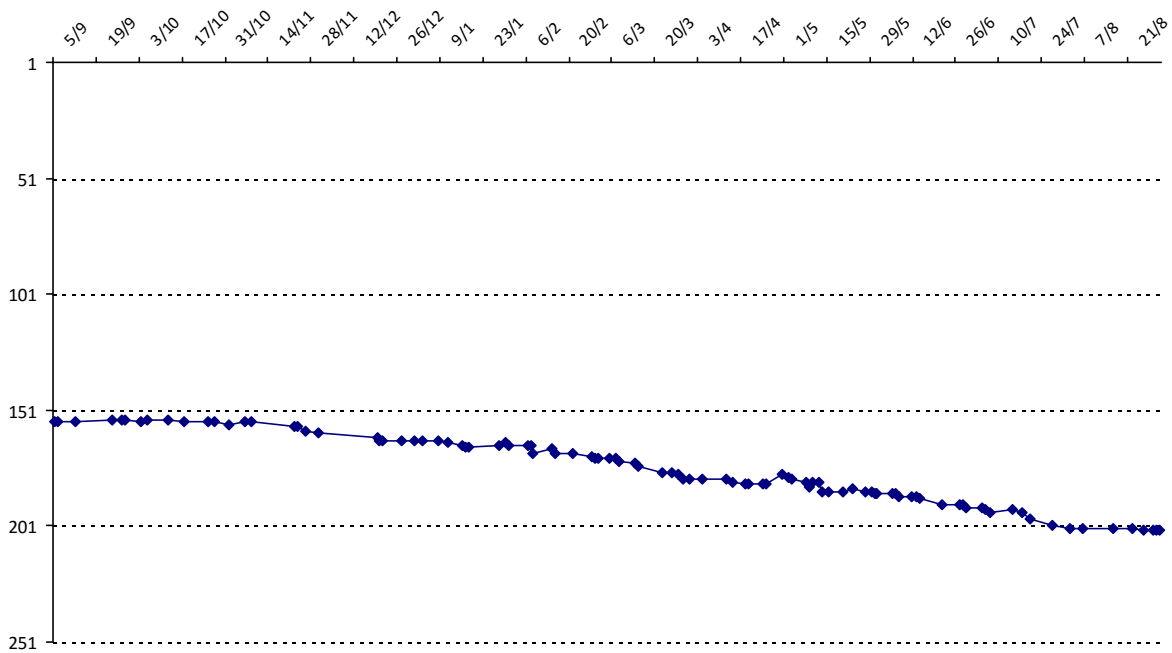

Evolution de votre classement international au cours de la saison passée

Vos points de sélection (PS) pour la saison de sélection écoulee : **0** points.

Vos PS pour les prochains Championnats du Monde : **0** points

Pour la saison 2015-2016, les barres d'accès sont : Joker (**2900**), série A (**2250**), série B (**1600**).
Votre cote au 31/08/2015 est de **2356** points, sauf réajustement, vous commencerez en série **A**.

Nous vous souhaitons une excellente saison **2015-2016** !