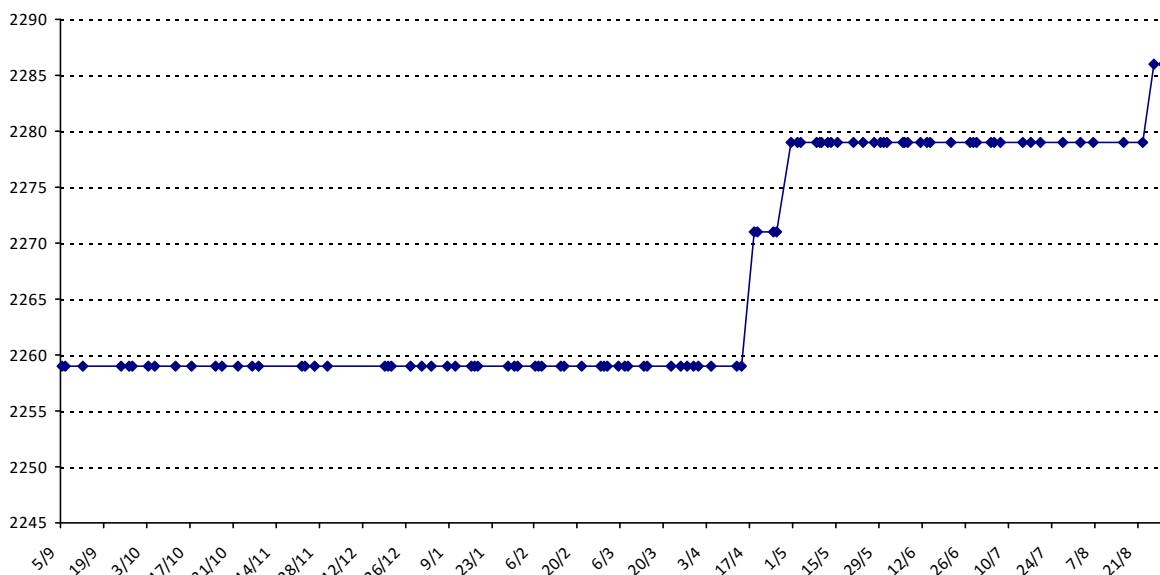

Montpellier, le 02/09/2015

Scrabble classique

HOOREMAN Bernard

Licence : 2316154   Catégorie : D   Club : G18   Fédé : FR

Vous trouverez ci-dessous le récapitulatif de vos résultats lors des tournois de Scrabble classique joués du :

01/09/2014 au 31/08/2015

Date	Tournoi	Série	Rang	Cote I.	Cote F.	Diff.	PS
18/04/2015	Tournoi de Ronchin	A	7/18	2259	2271	+12	0
30/04/2015	CLAP janvier-avril 2015	A		2271	2279	+8	0
26/08/2015	Festival du Touquet	A	10/16	2279	2286	+7	0

Votre meilleure cote de la saison : **2286**

Votre cote record : **2549** le 21/08/2013, Festival du Touquet

Evolution de votre cote au cours de la saison passée

Votre meilleure place dans un tournoi cette saison : **7e**.

Votre meilleur classement de la saison :

International

91e

National (FR)

69e

Votre classement record :

29e, le 01/03/2008

26e, le 01/03/2008

Votre classement au **31/08/2015** :

226e

155e