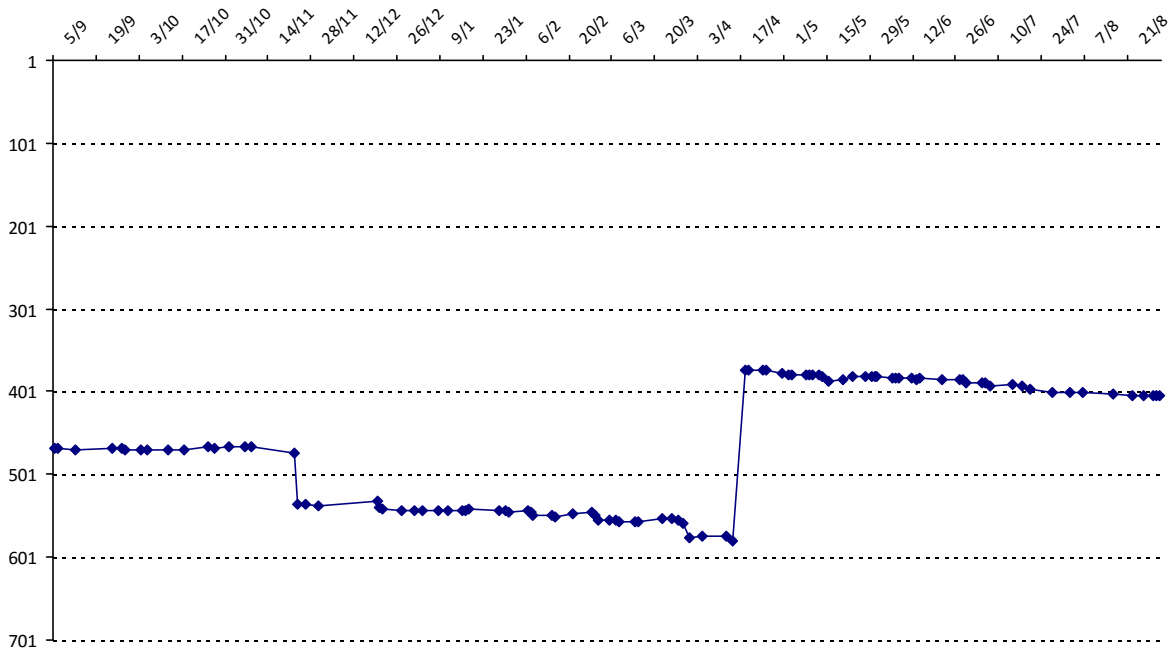

Votre meilleur classement de la saison :

International

**375e**

National (FR)

**247e**

Votre classement record :

**375e, le 18/04/2015****247e, le 18/04/2015**Votre classement au **31/08/2015** :**406e****266e**