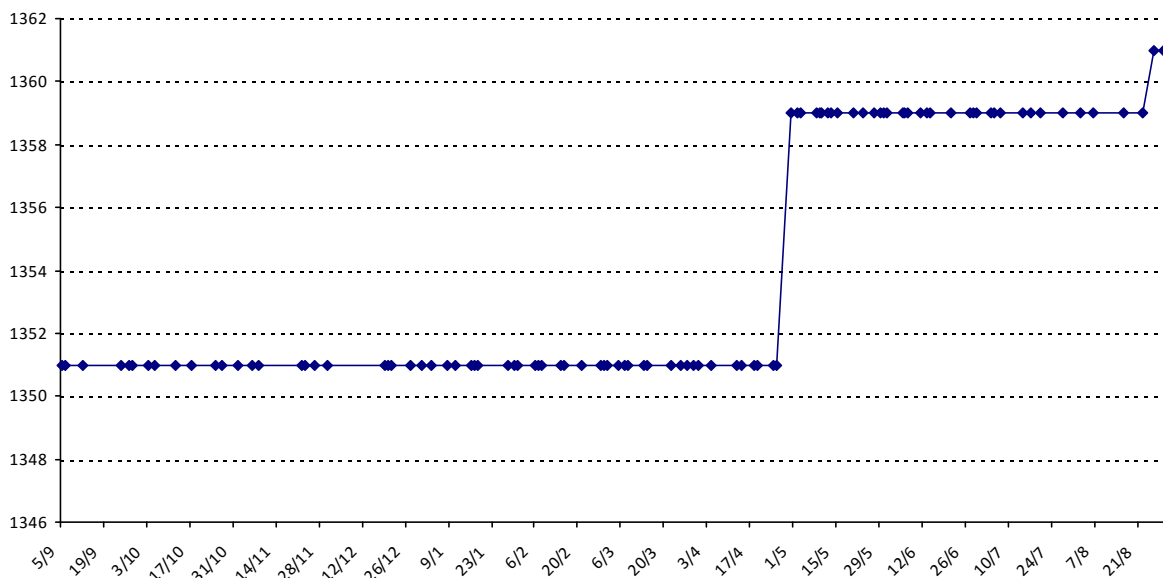

Montpellier, le 02/09/2015

Scrabble classique

CAUCHY Claudine

Licence : 2316334 Catégorie : V Club : G18 Fédé : FR

Vous trouverez ci-dessous le récapitulatif de vos résultats lors des tournois de Scrabble classique joués du :

01/09/2014 au **31/08/2015**

Date	Tournoi	Série	Rang	Cote I.	Cote F.	Diff.	PS
30/04/2015	CLAP janvier-avril 2015	C		1351	1359	+8	0
26/08/2015	Festival du Touquet	C	15/16	1359	1361	+2	0

Votre meilleure cote de la saison : **1361**

Votre cote record : **1479** le 21/08/2013, Festival du Touquet

Evolution de votre cote au cours de la saison passée

Votre meilleure place dans un tournoi cette saison : **15e**.

Votre meilleur classement de la saison :

International

654e

National (FR)

413e

Votre classement record :

556e, le 27/01/2007

401e, le 31/08/2013

Votre classement au **31/08/2015** :

966e

663e