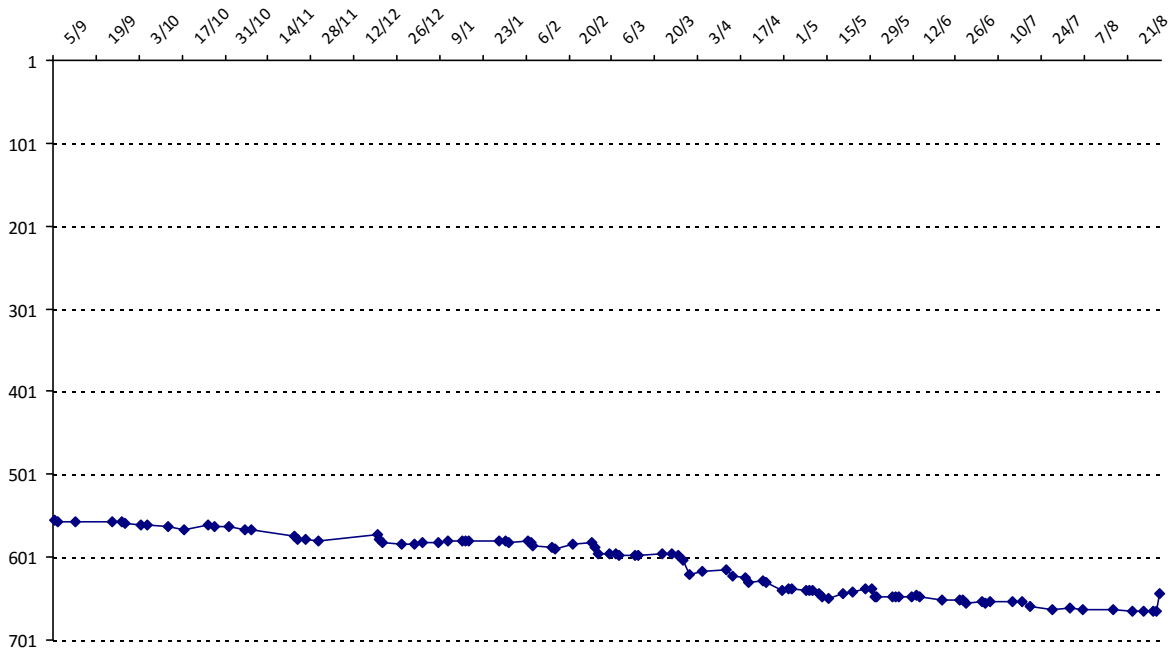

Evolution de votre classement international au cours de la saison passée

Vos points de sélection (PS) pour la saison de sélection écoulee : **0** points.

Vos PS pour les prochains Championnats du Monde : **0** points

Pour la saison 2015-2016, les barres d'accès sont : Joker (**2900**), série A (**2250**), série B (**1600**).
Votre cote au 31/08/2015 est de **1642** points, sauf réajustement, vous commencerez en série **B**.

Nous vous souhaitons une excellente saison **2015-2016** !