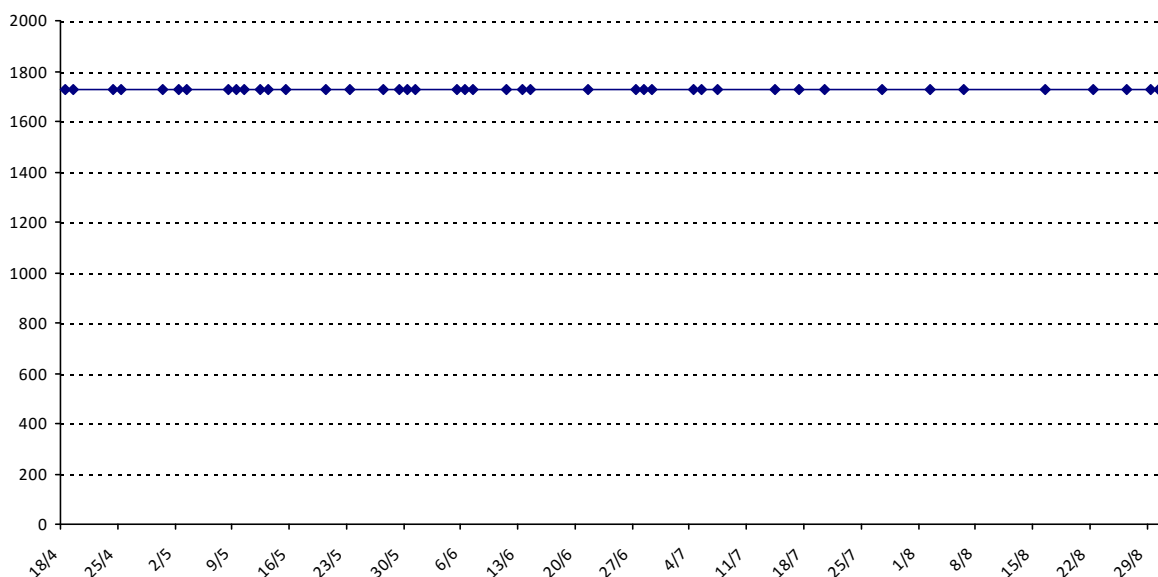

Montpellier, le 02/09/2015

Scrabble classique

LUTUN David

Licence : 2631072 Catégorie : S Club : G28 Fédé : FR

Vous trouverez ci-dessous le récapitulatif de vos résultats lors des tournois de Scrabble classique joués du :
01/09/2014 au **31/08/2015**

Date	Tournoi	Série	Rang	Cote I.	Cote F.	Diff.	PS
18/04/2015	Tournoi de Ronchin	B	12/18	1750	1727	-23	0

Votre meilleure cote de la saison : **1750**

Votre cote record : **1750** le 18/04/2015, Tournoi de Ronchin

Evolution de votre cote au cours de la saison passée

Votre meilleure place dans un tournoi cette saison : **12e**.

	International	National (FR)
Votre meilleur classement de la saison :	523e	345e
Votre classement record :	523e, le 18/04/2015	345e, le 18/04/2015
Votre classement au 31/08/2015 :	555e	366e