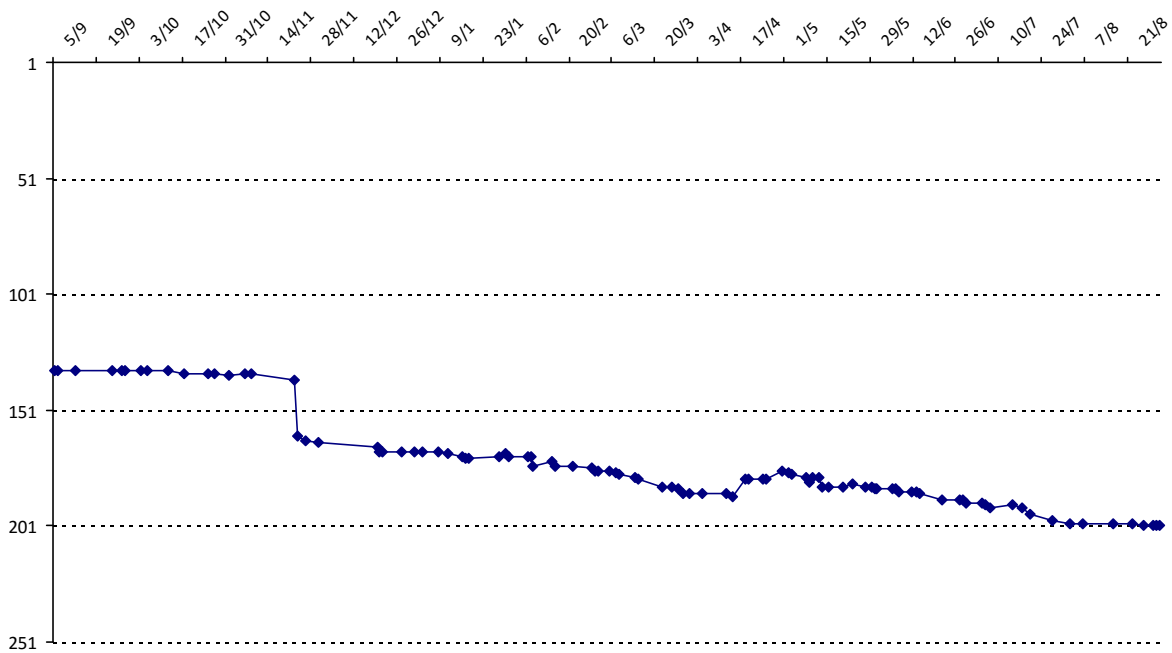

Evolution de votre classement international au cours de la saison passée

Vos points de sélection (PS) pour la saison de sélection écoulee : **0** points.

Vos PS pour les prochains Championnats du Monde : **623** points (vous êtes actuellement **122e**).

Pour la saison 2015-2016, les barres d'accès sont : Joker (**2900**), série A (**2250**), série B (**1600**).
Votre cote au 31/08/2015 est de **2357** points, sauf réajustement, vous commencerez en série **A**.

Nous vous souhaitons une excellente saison **2015-2016** !