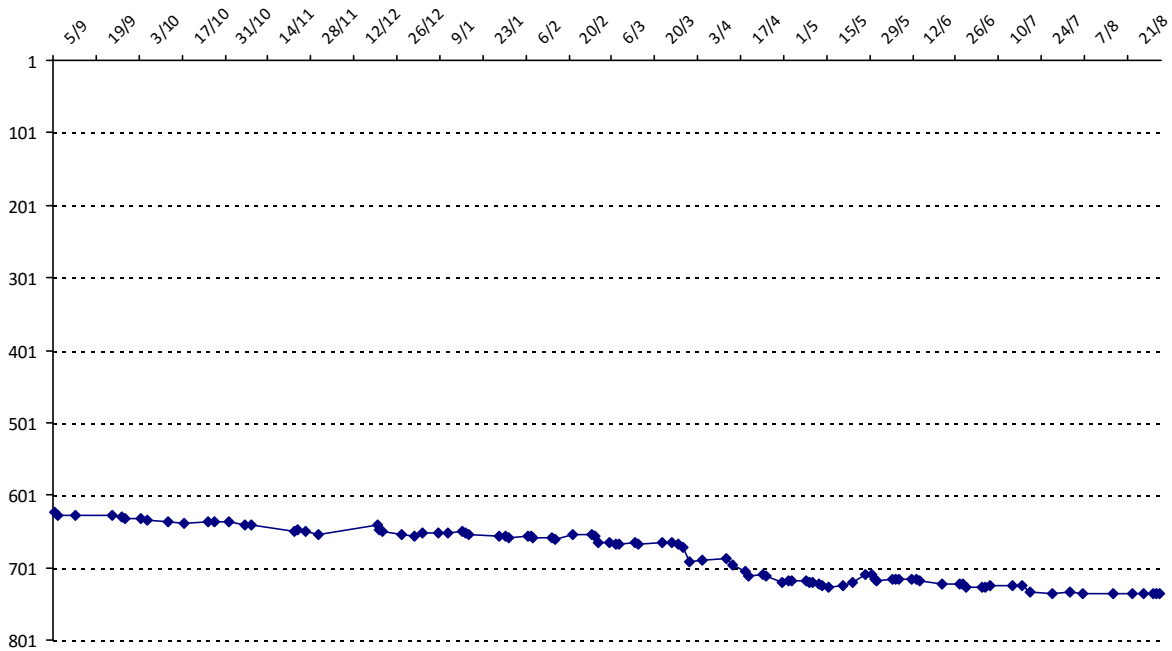

Evolution de votre classement international au cours de la saison passée

Vos points de sélection (PS) pour la saison de sélection écoulee : **0** points.

Vos PS pour les prochains Championnats du Monde : **0** points

Pour la saison 2015-2016, les barres d'accès sont : Joker (**2900**), série A (**2250**), série B (**1600**).
Votre cote au 31/08/2015 est de **1559** points, sauf réajustement, vous commencerez en série **C**.

Nous vous souhaitons une excellente saison **2015-2016** !