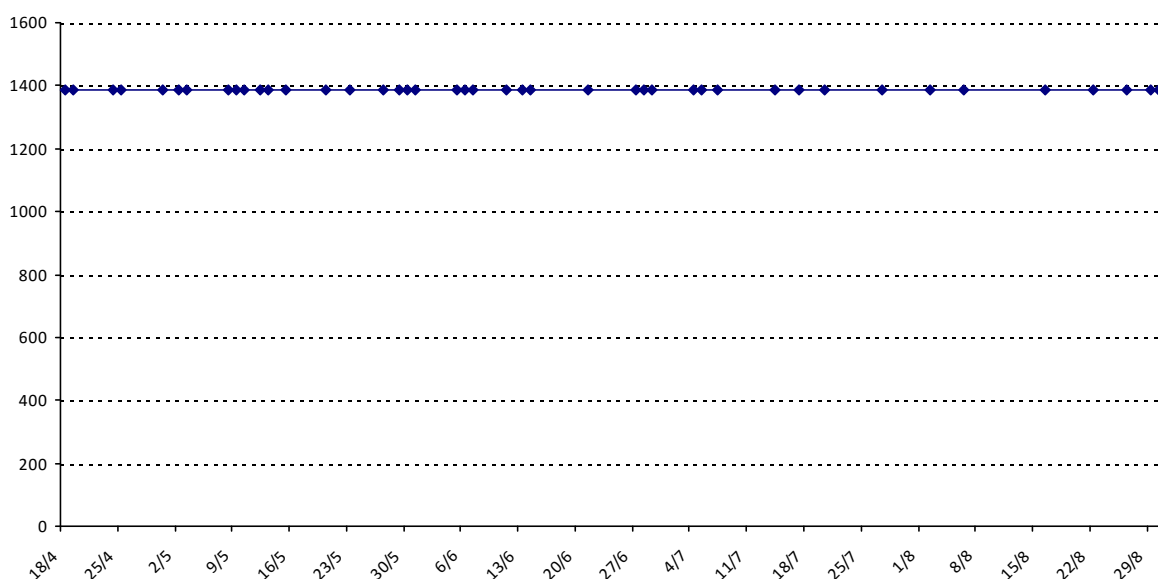

Montpellier, le 02/09/2015

Scrabble classique

LECLERCQ Graziella

Licence : 1127834 Catégorie : S Club : G28 Fédé : FR

Vous trouverez ci-dessous le récapitulatif de vos résultats lors des tournois de Scrabble classique joués du :

01/09/2014 au 31/08/2015

Date	Tournoi	Série	Rang	Cote I.	Cote F.	Diff.	PS
18/04/2015	Tournoi de Ronchin	C	16/18	1450	1386	-64	0

Votre meilleure cote de la saison : **1450**

Votre cote record : **1450** le 18/04/2015, Tournoi de Ronchin

Evolution de votre cote au cours de la saison passée

Votre meilleure place dans un tournoi cette saison : **16e**.

	International	National (FR)
Votre meilleur classement de la saison :	898e	614e
Votre classement record :	898e, le 27/05/2015	614e, le 18/04/2015
Votre classement au 31/08/2015 :	929e	643e