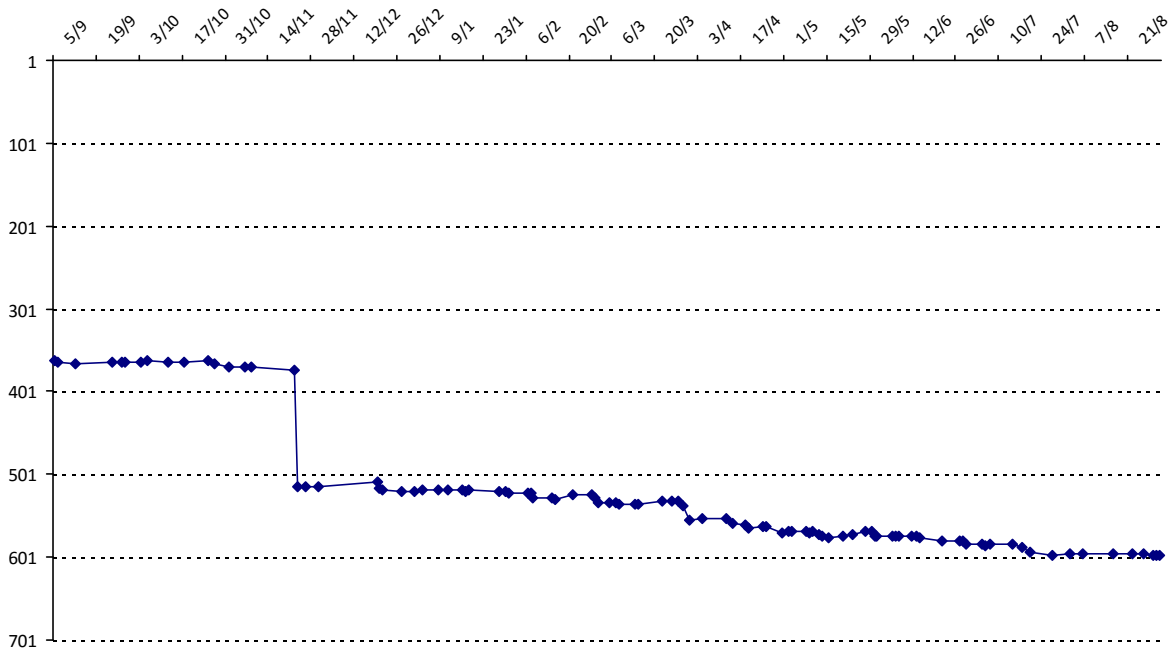

Evolution de votre classement international au cours de la saison passée

Vos points de sélection (PS) pour la saison de sélection écoulee : **0** points.

Vos PS pour les prochains Championnats du Monde : **0** points

Pour la saison 2015-2016, les barres d'accès sont : Joker (**2900**), série A (**2250**), série B (**1600**).
Votre cote au 31/08/2015 est de **1681** points, sauf réajustement, vous commencerez en série **B**.

Nous vous souhaitons une excellente saison **2015-2016** !