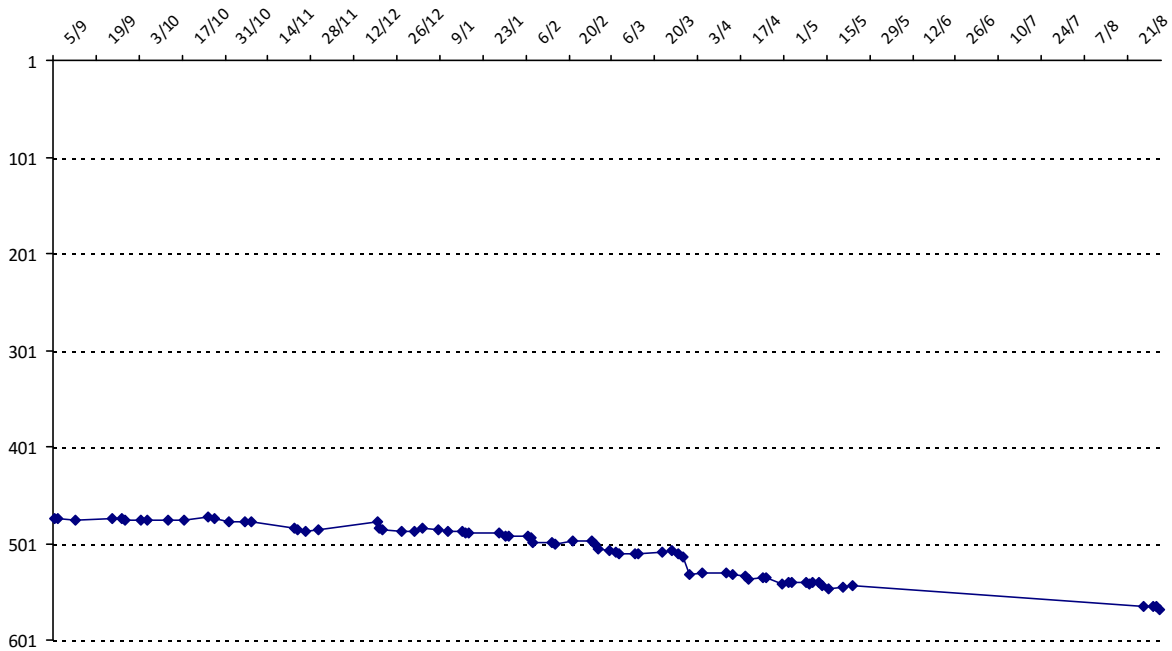

Evolution de votre classement international au cours de la saison passée

Vos points de sélection (PS) pour la saison de sélection écoulee : **0** points.

Vos PS pour les prochains Championnats du Monde : **0** points

Pour la saison 2015-2016, les barres d'accès sont : Joker (**2900**), série A (**2250**), série B (**1600**).
Votre cote au 31/08/2015 est de **1717** points, sauf réajustement, vous commencerez en série **B**.

Nous vous souhaitons une excellente saison **2015-2016** !