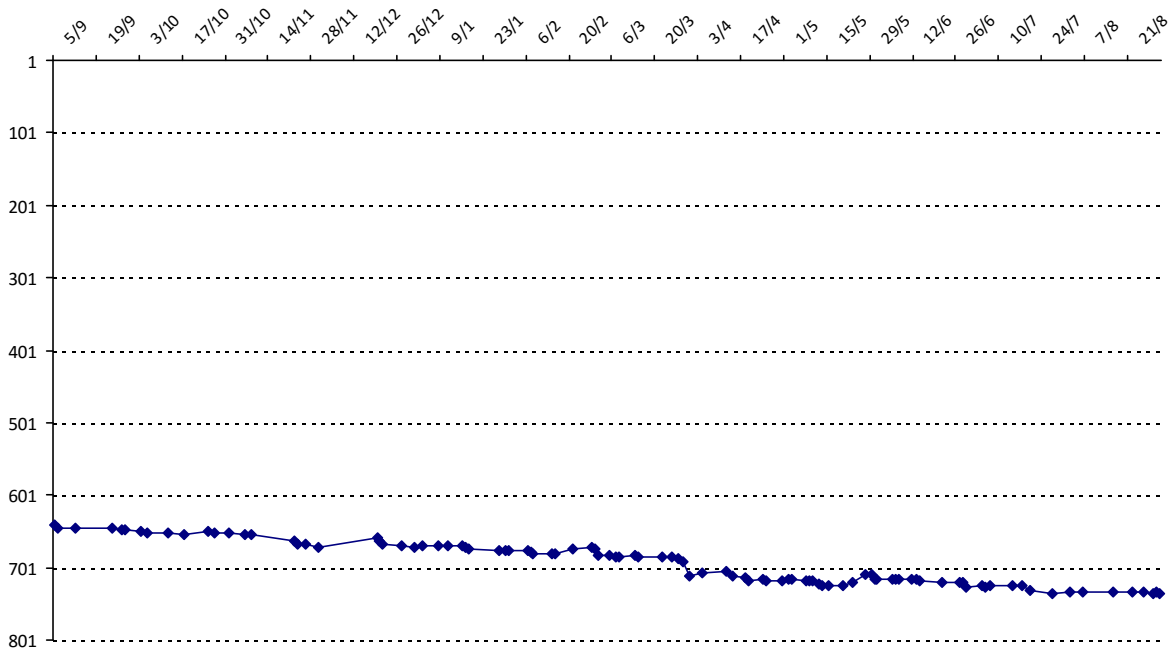

Evolution de votre classement international au cours de la saison passée

Vos points de sélection (PS) pour la saison de sélection écoulee : **0** points.

Vos PS pour les prochains Championnats du Monde : **0** points

Pour la saison 2015-2016, les barres d'accès sont : Joker (**2900**), série A (**2250**), série B (**1600**).
Votre cote au 31/08/2015 est de **1560** points, sauf réajustement, vous commencerez en série **C**.

Nous vous souhaitons une excellente saison **2015-2016** !