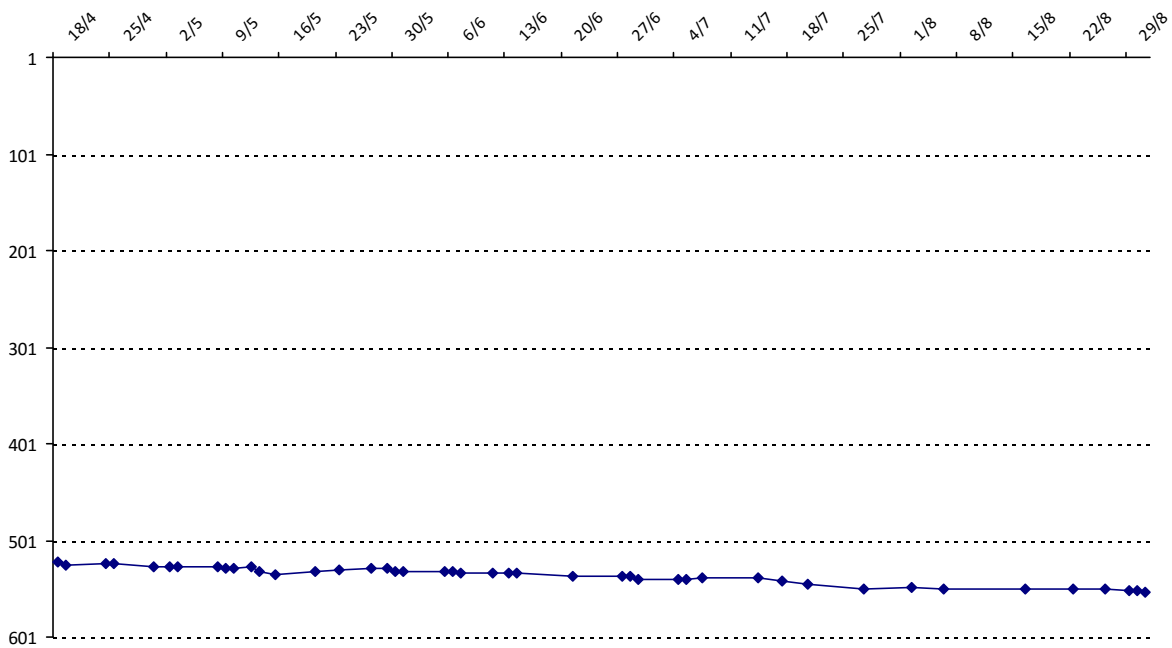

Evolution de votre classement international au cours de la saison passée

Vos points de sélection (PS) pour la saison de sélection écoulee : **0** points.

Vos PS pour les prochains Championnats du Monde : **0** points

Pour la saison 2015-2016, les barres d'accès sont : Joker (**2900**), série A (**2250**), série B (**1600**).
Votre cote au 31/08/2015 est de **1727** points, sauf réajustement, vous commencerez en série **B**.

Nous vous souhaitons une excellente saison **2015-2016** !