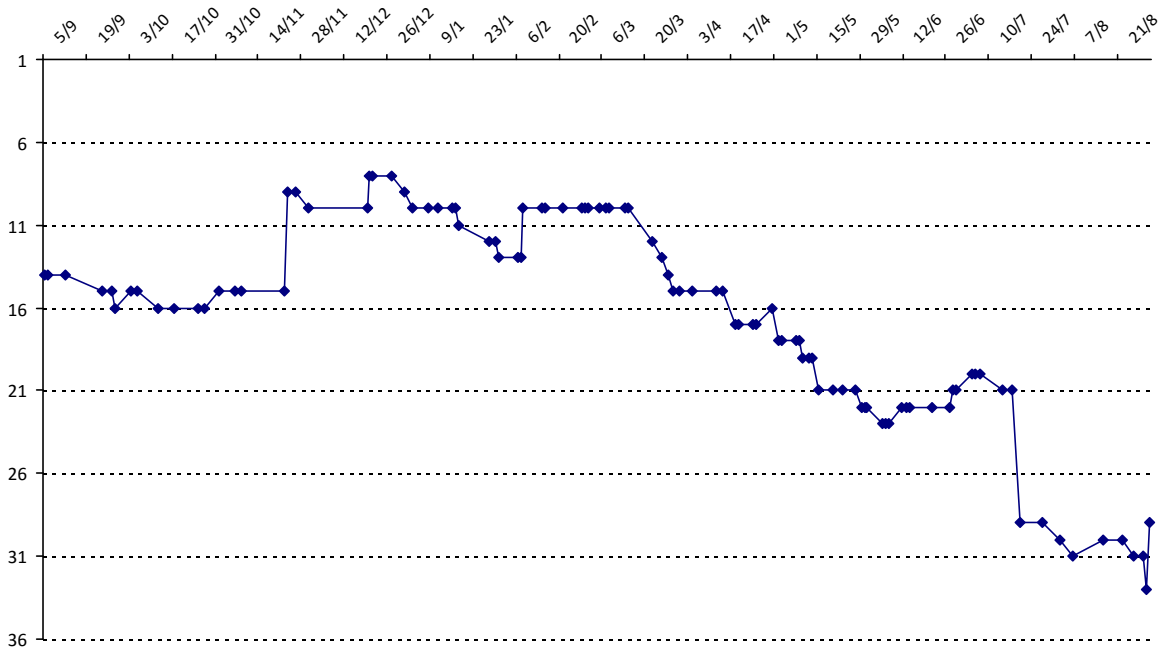

Evolution de votre classement international au cours de la saison passée

Vos points de sélection (PS) pour la saison de sélection écoulee : **5409** points.
(vous avez terminé **48e** au classement du *Joueur de l'année*).

Vos PS pour les prochains Championnats du Monde : **745** points (vous êtes actuellement **116e**).

Pour la saison 2015-2016, les barres d'accès sont : Joker (**2900**), série A (**2250**), série B (**1600**).
Votre cote au 31/08/2015 est de **3241** points, sauf réajustement, vous commencerez en série **Joker**.

Nous vous souhaitons une excellente saison **2015-2016** !