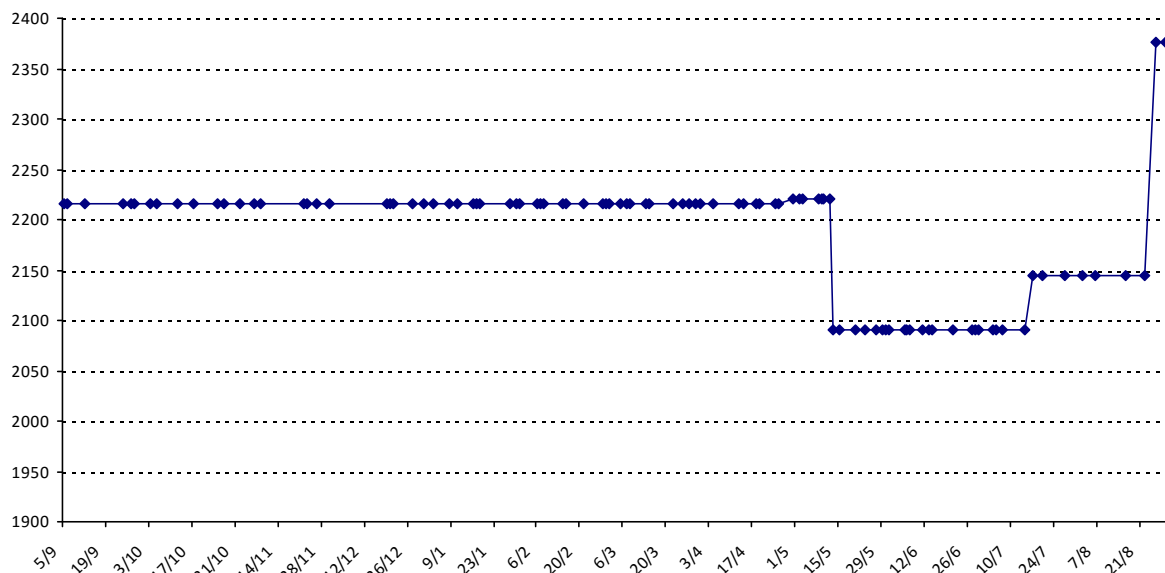

Montpellier, le 02/09/2015

Scrabble classique

WALLE Daniel

Licence : 1301677 Catégorie : V Club : G18 Fédé : FR

Vous trouverez ci-dessous le récapitulatif de vos résultats lors des tournois de Scrabble classique joués du :

01/09/2014 au 31/08/2015

Date	Tournoi	Série	Rang	Cote I.	Cote F.	Diff.	PS
30/04/2015	CLAP janvier-avril 2015	A		2216	2220	+4	0
13/05/2015	Coupe des Sources (Vichy)	A	34/42	2220	2091	-129	0
17/07/2015	Open des CDM (Louvain-la-Neuve)	B	17/34	2091	2145	+54	0
26/08/2015	Festival du Touquet	B	7/16	2145	2376	+231	0

Votre meilleure cote de la saison : **2376**

Votre cote record : **2376** le 26/08/2015, Festival du Touquet

Evolution de votre cote au cours de la saison passée

Votre meilleure place dans un tournoi cette saison : **7e**.

International

National (FR)

Votre meilleur classement de la saison :

181e

127e

Votre classement record :

181e, le 02/08/2014

127e, le 23/08/2014

Votre classement au **31/08/2015** :

196e

133e