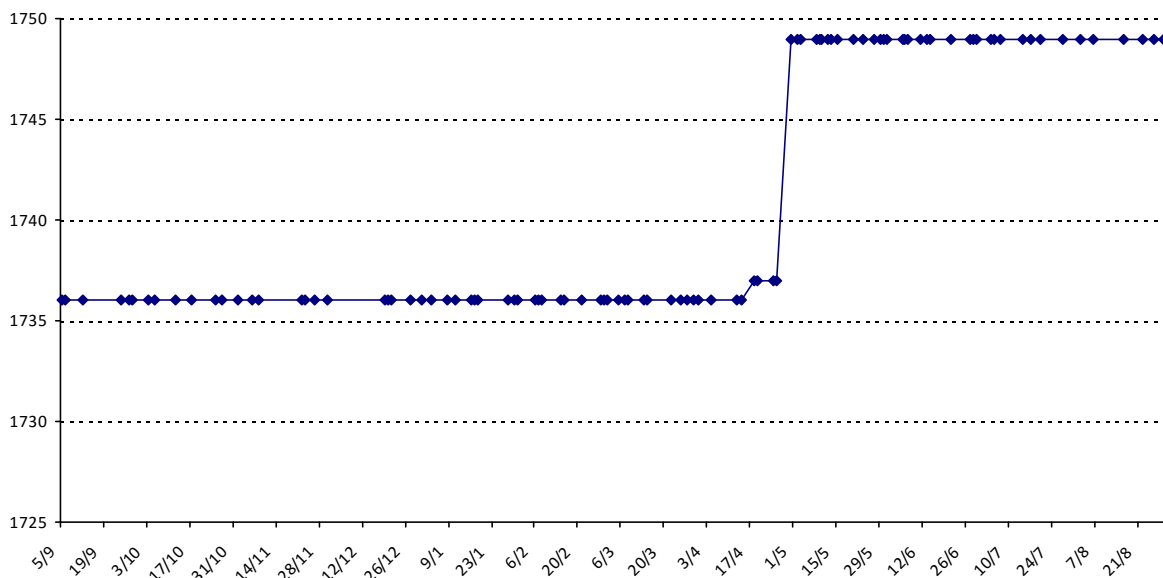

Montpellier, le 02/09/2015

Scrabble classique

BEYLS Benoit

Licence : 1141669 Catégorie : S Club : G12 Fédé : FR

Vous trouverez ci-dessous le récapitulatif de vos résultats lors des tournois de Scrabble classique joués du :
01/09/2014 au **31/08/2015**

Date	Tournoi	Série	Rang	Cote I.	Cote F.	Diff.	PS
18/04/2015	Tournoi de Ronchin	B	11/18	1736	1737	+1	0
30/04/2015	CLAP janvier-avril 2015	B		1737	1749	+12	0

Votre meilleure cote de la saison : **1749**

Votre cote record : **1787** le 30/04/2013, CLAP janvier-avril 2013

Evolution de votre cote au cours de la saison passée

Votre meilleure place dans un tournoi cette saison : **11e**.

	International	National (FR)
Votre meilleur classement de la saison :	370e	245e
Votre classement record :	261e, le 28/02/2009	212e, le 28/02/2009
Votre classement au 31/08/2015 :	534e	351e