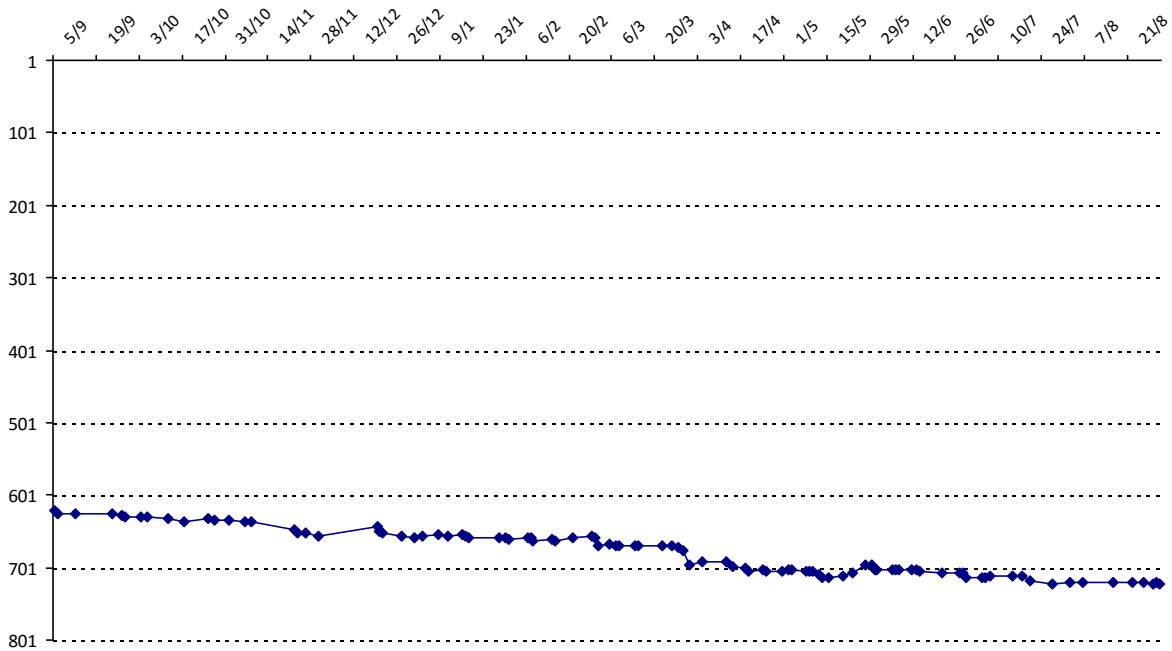

Evolution de votre classement international au cours de la saison passée

Vos points de sélection (PS) pour la saison de sélection écoulee : **0** points.

Vos PS pour les prochains Championnats du Monde : **0** points

Pour la saison 2015-2016, les barres d'accès sont : Joker (**2900**), série A (**2250**), série B (**1600**).
Votre cote au 31/08/2015 est de **1578** points, sauf réajustement, vous commencerez en série **C**.

Nous vous souhaitons une excellente saison **2015-2016** !