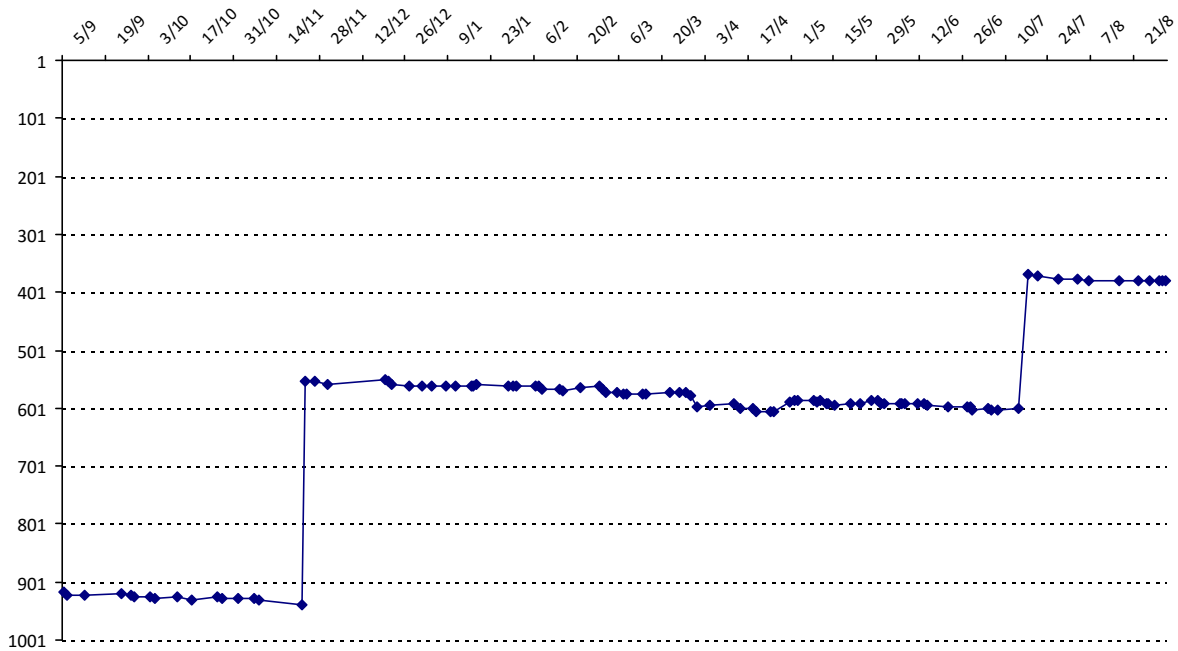

Evolution de votre classement international au cours de la saison passée

Vos points de sélection (PS) pour la saison de sélection écoulee : **583** points.
(vous avez terminé **172e** au classement du *Joueur de l'année*).

Vos PS pour les prochains Championnats du Monde : **1792** points (vous êtes actuellement **84e**).

Pour la saison 2015-2016, les barres d'accès sont : Joker (**2900**), série A (**2250**), série B (**1600**).
Votre cote au 31/08/2015 est de **1968** points, sauf réajustement, vous commencerez en série **B**.

Nous vous souhaitons une excellente saison **2015-2016** !