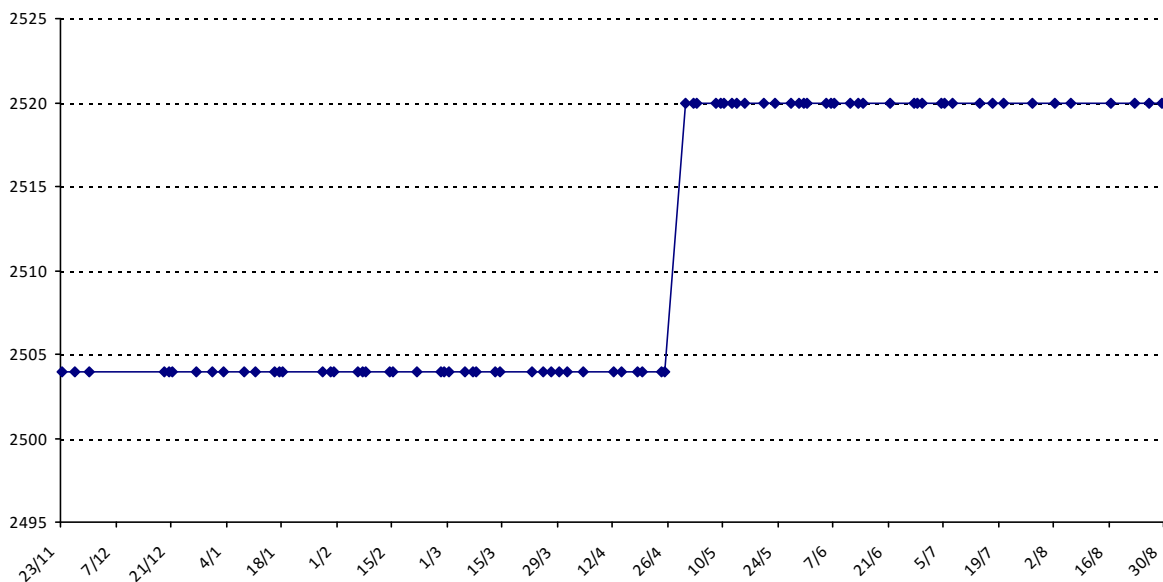

Scrabble classique

FELEZ Daniel

Licence : 1575555 Catégorie : S Club : G12 Fédé : FR

Vous trouverez ci-dessous le récapitulatif de vos résultats lors des tournois de Scrabble classique joués du :
01/09/2014 au **31/08/2015**

Date	Tournoi	Série	Rang	Cote I.	Cote F.	Diff.	PS
23/11/2014	Open de France (Ronchin)	A	6/32	2150	2504	+354	2916
30/04/2015	CLAP janvier-avril 2015	A		2504	2520	+16	0

Votre meilleure cote de la saison : **2520**

Votre cote record : **2520** le 30/04/2015, CLAP janvier-avril 2015

Evolution de votre cote au cours de la saison passée

Votre meilleure place dans un tournoi cette saison : **6e**.

Votre meilleur classement de la saison :
Votre classement record :

International
118e
118e, le 26/11/2014

National (FR)
81e
81e, le 26/11/2014
111e

Votre classement au **31/08/2015** :

160e