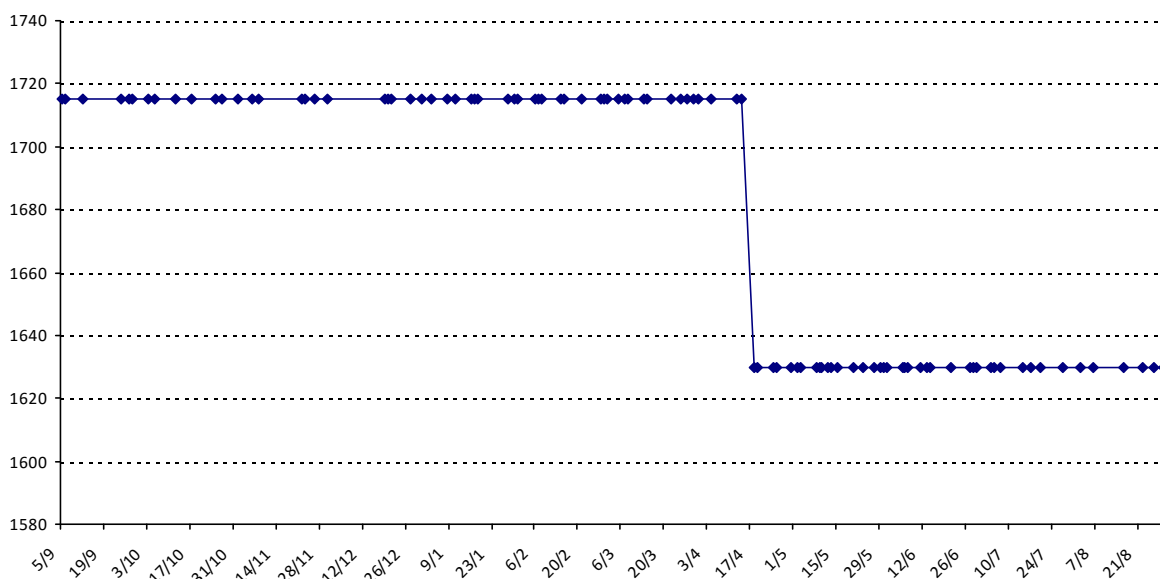

Montpellier, le 02/09/2015

Scrabble classique

DELANNOY Bruno

Licence : 2646817 Catégorie : S Club : G28 Fédé : FR

Vous trouverez ci-dessous le récapitulatif de vos résultats lors des tournois de Scrabble classique joués du :
01/09/2014 au **31/08/2015**

Date	Tournoi	Série	Rang	Cote I.	Cote F.	Diff.	PS
18/04/2015	Tournoi de Ronchin	B	15/18	1715	1630	-85	0

Votre meilleure cote de la saison : **1715**

Votre cote record : **1831** le 08/02/2009, Masters Flandres

Evolution de votre cote au cours de la saison passée

Votre meilleure place dans un tournoi cette saison : **15e**.

	International	National (FR)
Votre meilleur classement de la saison :	424e	282e
Votre classement record :	97e, le 08/02/2008	83e, le 08/02/2008
Votre classement au 31/08/2015 :	656e	440e