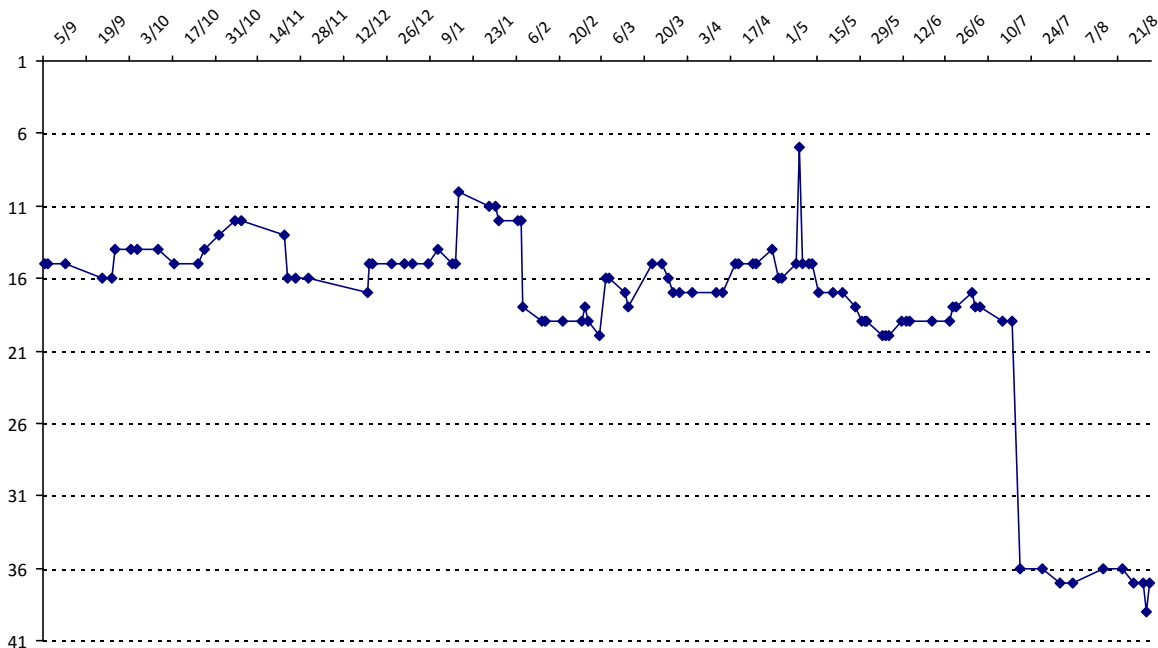

Evolution de votre classement international au cours de la saison passée

Vos points de sélection (PS) pour la saison de sélection écoulee : **18130** points.
(vous avez terminé **12e** au classement du *Joueur de l'année*).

Vos PS pour les prochains Championnats du Monde : **8097** points (vous êtes actuellement **13e**).

Pour la saison 2015-2016, les barres d'accès sont : Joker (**2900**), série A (**2250**), série B (**1600**).
Votre cote au 31/08/2015 est de **3222** points, sauf réajustement, vous commencerez en série **Joker**.

Nous vous souhaitons une excellente saison **2015-2016** !