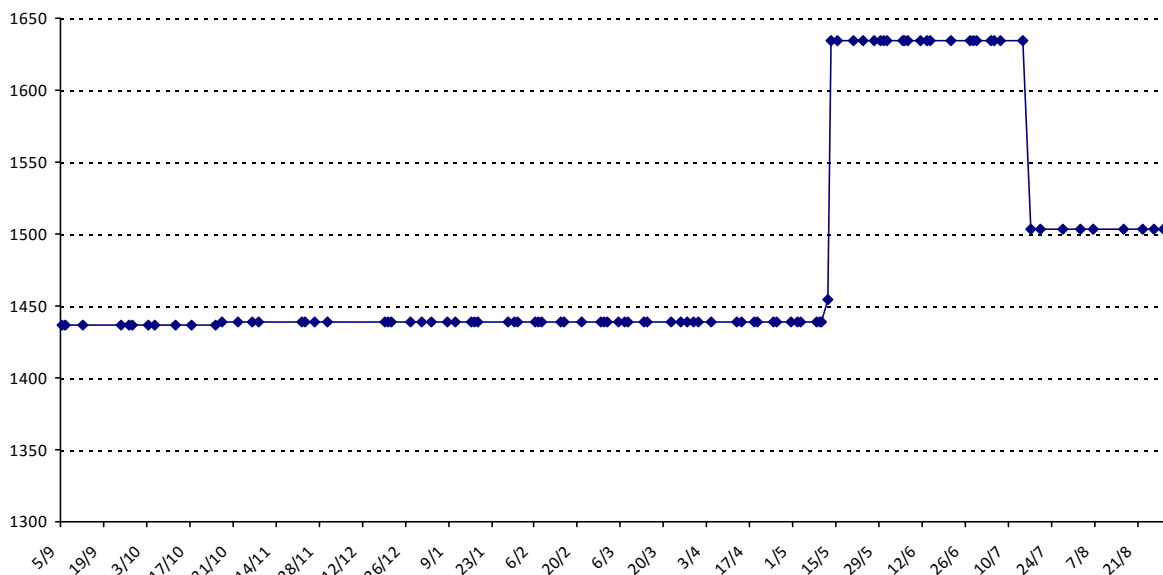

Montpellier, le 02/09/2015

Scrabble classique

BACHELLERIE Jean-Claude

Licence : 1005809   Catégorie : V   Club : F29   Fédé : FR

Vous trouverez ci-dessous le récapitulatif de vos résultats lors des tournois de Scrabble classique joués du :

01/09/2014 au **31/08/2015**

Date	Tournoi	Série	Rang	Cote I.	Cote F.	Diff.	PS
27/10/2014	Open du Mont Revard (Aix-les-Bains)	C	29/30	1437	1439	+2	0
12/05/2015	Coupe du Parc (Vichy)	C	19/26	1439	1454	+15	0
13/05/2015	Coupe des Sources (Vichy)	C	32/42	1454	1635	+181	0
17/07/2015	Open des CDM (Louvain-la-Neuve)	B	30/34	1635	1503	-132	0

Votre meilleure cote de la saison : **1635**

Votre cote record : **1635** le 17/07/2015, Open des CDM (Louvain-la-Neuve)

Evolution de votre cote au cours de la saison passée

Votre meilleure place dans un tournoi cette saison : **19e**.

	International	National (FR)
Votre meilleur classement de la saison :	620e	416e
Votre classement record :	620e, le 27/05/2015	416e, le 27/05/2015
Votre classement au 31/08/2015 :	790e	535e