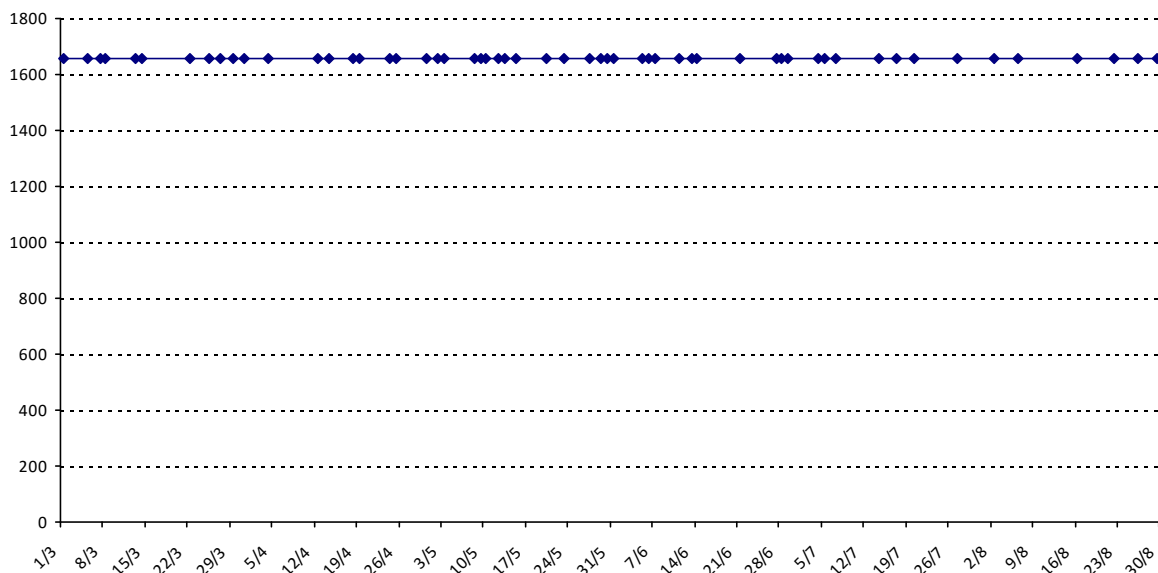

Montpellier, le 02/09/2015

Scrabble classique

MANIERE Patrick

Licence : 2388416 Catégorie : S Club : F08 Fédé : FR

Vous trouverez ci-dessous le récapitulatif de vos résultats lors des tournois de Scrabble classique joués du :

01/09/2014 au 31/08/2015

Date	Tournoi	Série	Rang	Cote I.	Cote F.	Diff.	PS
01/03/2015	Championnat régional Dauphiné-Savoie (Grenoble)	B	8/14	1613	1657	+44	0

Votre meilleure cote de la saison : **1657**

Votre cote record : **1657** le 01/03/2015, Championnat régional Dauphiné-Savoie (Grenoble)

Evolution de votre cote au cours de la saison passée

Votre meilleure place dans un tournoi cette saison : **8e**.

	International	National (FR)
Votre meilleur classement de la saison :	561e	378e
Votre classement record :	309e, le 07/03/2009	252e, le 07/03/2009
Votre classement au 31/08/2015 :	623e	417e