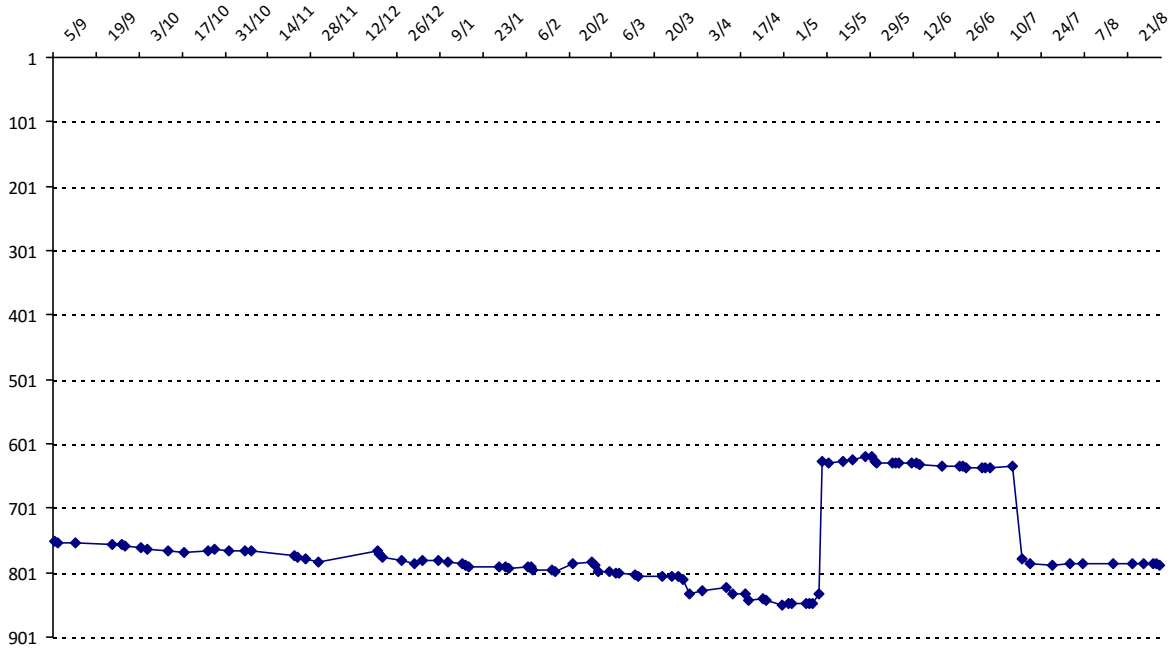

Evolution de votre classement international au cours de la saison passée

Vos points de sélection (PS) pour la saison de sélection écoulee : **0** points.

Vos PS pour les prochains Championnats du Monde : **0** points

Pour la saison 2015-2016, les barres d'accès sont : Joker (**2900**), série A (**2250**), série B (**1600**).
Votre cote au 31/08/2015 est de **1503** points, sauf réajustement, vous commencerez en série **C**.

Nous vous souhaitons une excellente saison **2015-2016** !