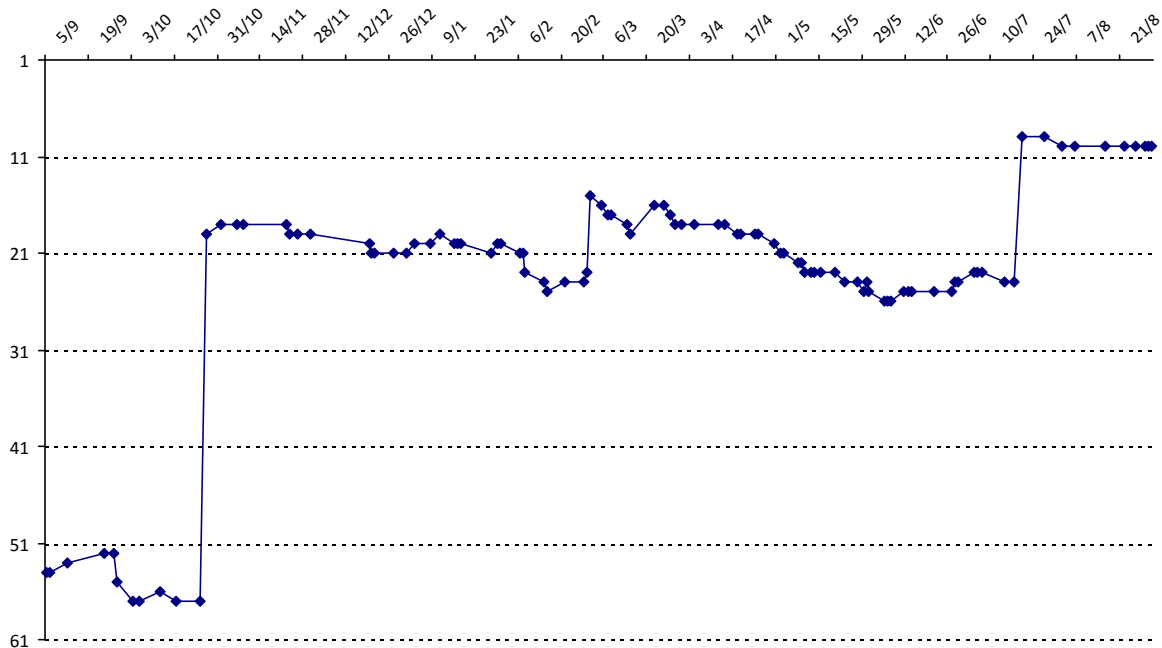

Votre meilleure cote de la saison : **3472**Votre cote record : **3472** le 20/07/2015, Championnat du Monde (Louvain-la-Neuve)

Evolution de votre cote au cours de la saison passée

Votre meilleure place dans un tournoi cette saison : **1e**. Vous avez gagné **1** tournoi cette année.Vous avez gagné **1** tournoi en tout.

International

National (FR)

Votre meilleur classement de la saison :

9e**5e**

Votre classement record :

9e, le 20/07/2015

5e, le 20/07/2015

Votre classement au 31/08/2015 :

10e

6e

Evolution de votre classement international au cours de la saison passée

Vos points de sélection (PS) pour la saison de sélection écoulee : **19827** points.

(vous avez terminé **7e** au classement du *Joueur de l'année*).