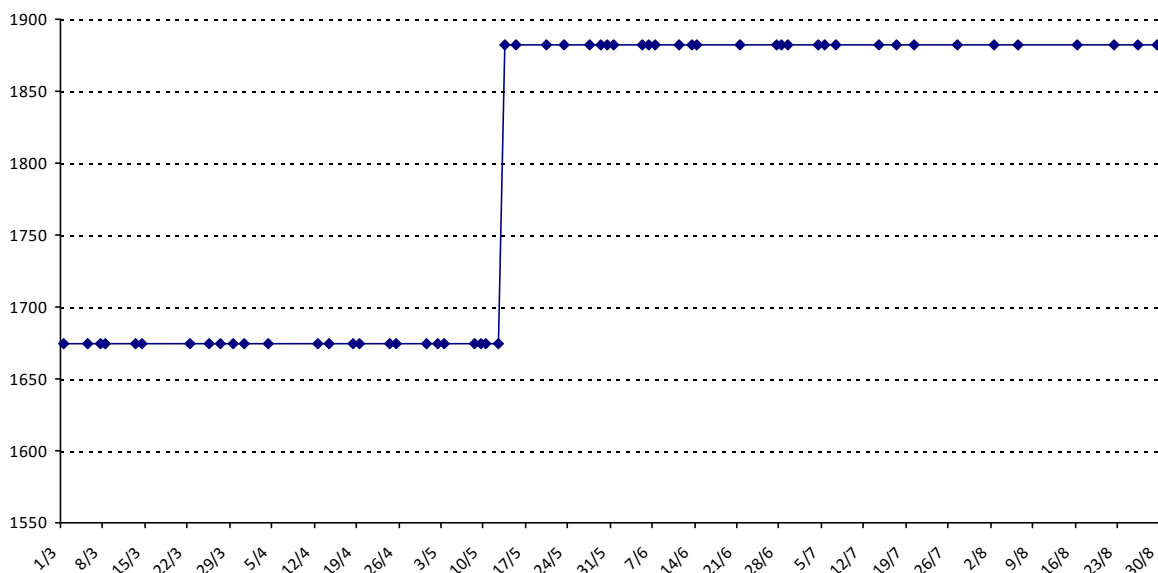

Montpellier, le 02/09/2015

Scrabble classique

LOSAPIO Dominique

Licence : 1002579 Catégorie : S Club : F19 Fédé : FR

Vous trouverez ci-dessous le récapitulatif de vos résultats lors des tournois de Scrabble classique joués du :

01/09/2014 au **31/08/2015**

Date	Tournoi	Série	Rang	Cote I.	Cote F.	Diff.	PS
01/03/2015	Championnat régional Dauphiné-Savoie (Grenoble)	C	3/14	1450	1675	+225	1259
13/05/2015	Coupe des Sources (Vichy)	B	25/42	1675	1882	+207	0

Votre meilleure cote de la saison : **1882**

Votre cote record : **1882** le 13/05/2015, Coupe des Sources (Vichy)

Evolution de votre cote au cours de la saison passée

Votre meilleure place dans un tournoi cette saison : **3e**.

Votre meilleur classement de la saison :

International

407e

National (FR)

271e

Votre classement record :

407e, le 27/05/2015

271e, le 13/05/2015

Votre classement au **31/08/2015** :

429e

280e