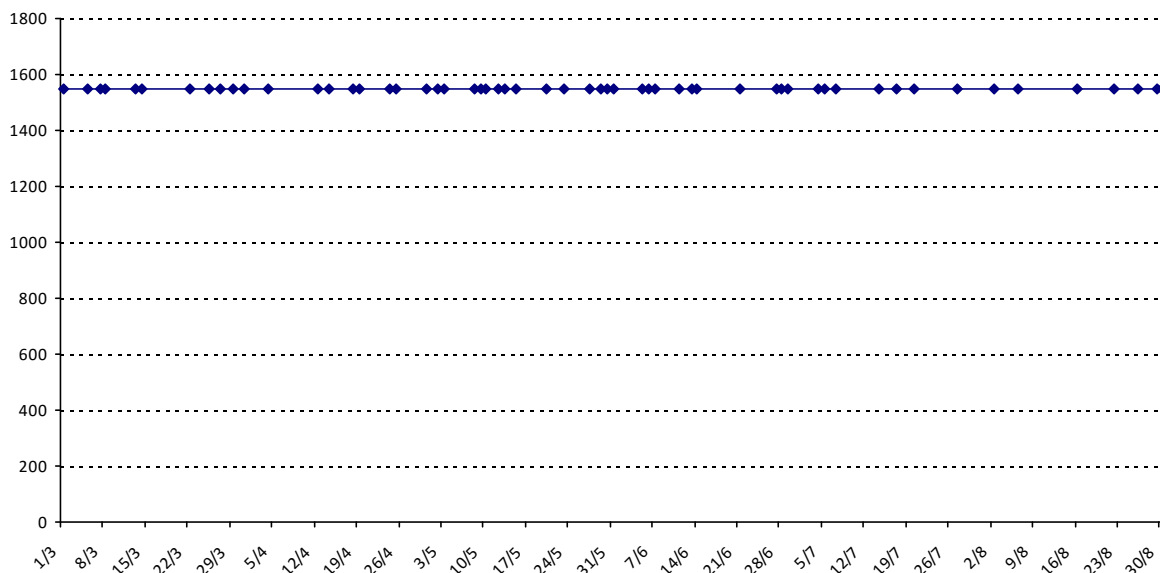

Montpellier, le 02/09/2015

Scrabble classique

FRAGNET Christiane

Licence : 2342181   Catégorie : V   Club : F18   Fédé : FR

Vous trouverez ci-dessous le récapitulatif de vos résultats lors des tournois de Scrabble classique joués du :
01/09/2014 au 31/08/2015

Date	Tournoi	Série	Rang	Cote I.	Cote F.	Diff.	PS
01/03/2015	Championnat régional Dauphiné-Savoie (Grenoble)	B	14/14	1600	1547	-53	0

Votre meilleure cote de la saison : **1600**

Votre cote record : **1600** le 31/01/2009, Tournoi de Grenoble

Evolution de votre cote au cours de la saison passée

Votre meilleure place dans un tournoi cette saison : **14e**.

	International	National (FR)
Votre meilleur classement de la saison :	688e	468e
Votre classement record :	310e, le 31/01/2009	253e, le 31/01/2009
Votre classement au 31/08/2015 :	750e	506e