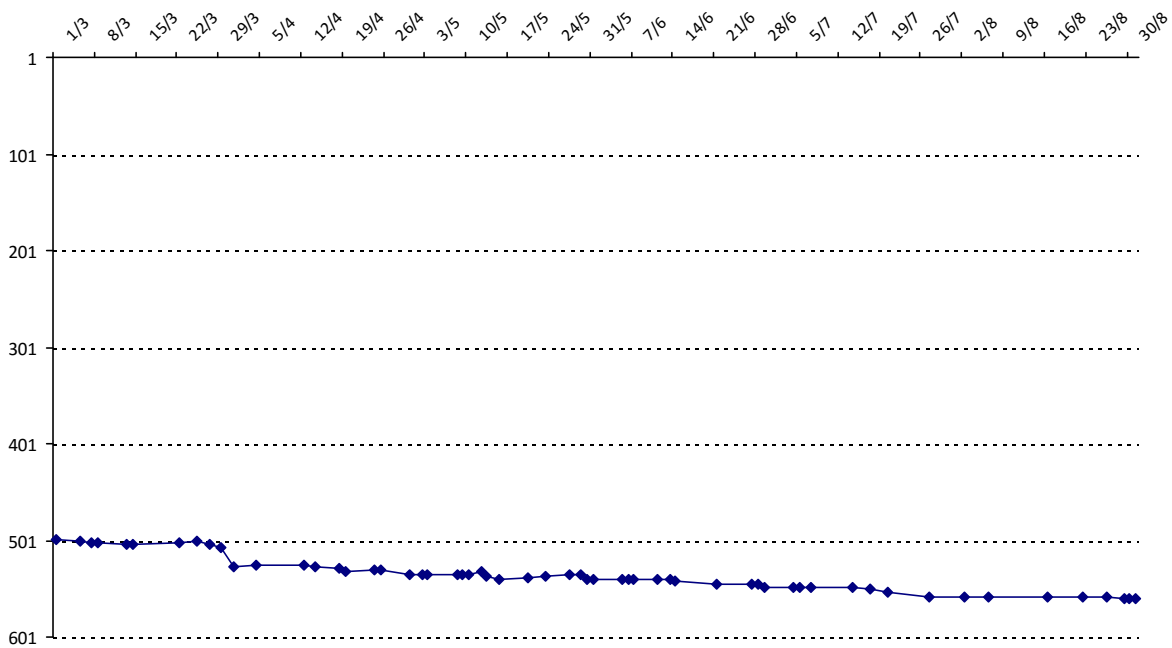

Evolution de votre cote au cours de la saison passée

Votre meilleure place dans un tournoi cette saison : **10e.**

	International	National (FR)
Votre meilleur classement de la saison :	500e	340e
Votre classement record :	310e, le 27/01/2008	264e, le 27/01/2008
Votre classement au 31/08/2015 :	562e	372e