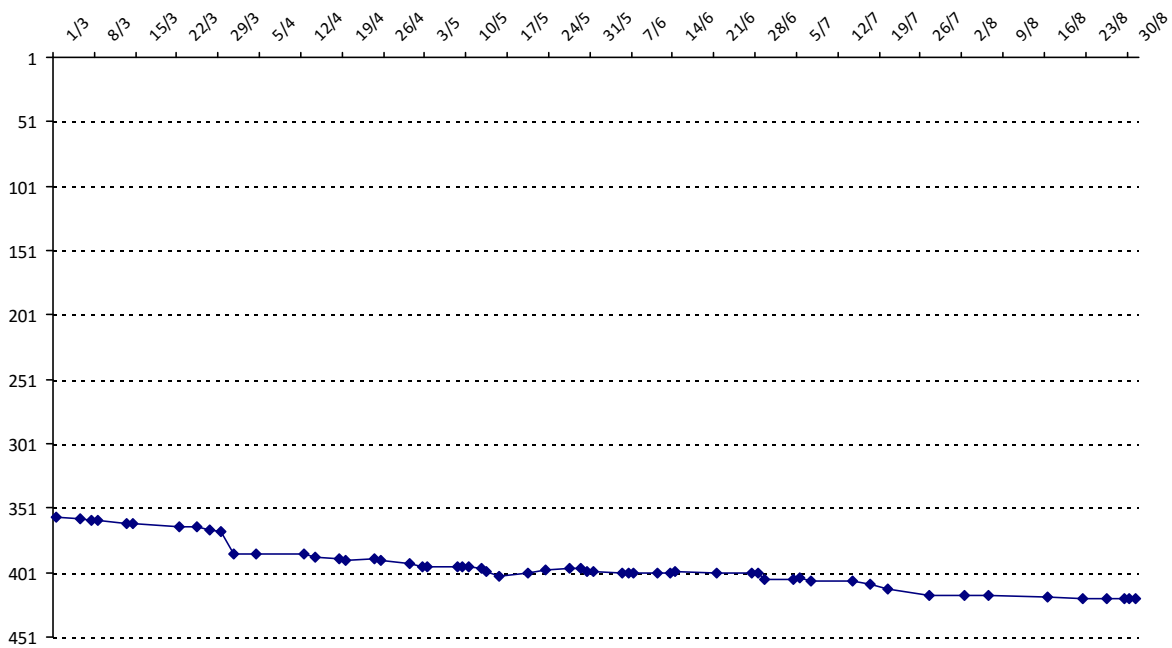

Evolution de votre classement international au cours de la saison passée

Vos points de sélection (PS) pour la saison de sélection écoulee : **0** points.

Vos PS pour les prochains Championnats du Monde : **0** points

Pour la saison 2015-2016, les barres d'accès sont : Joker (**2900**), série A (**2250**), série B (**1600**).
Votre cote au 31/08/2015 est de **1891** points, sauf réajustement, vous commencerez en série **B**.

Nous vous souhaitons une excellente saison **2015-2016** !