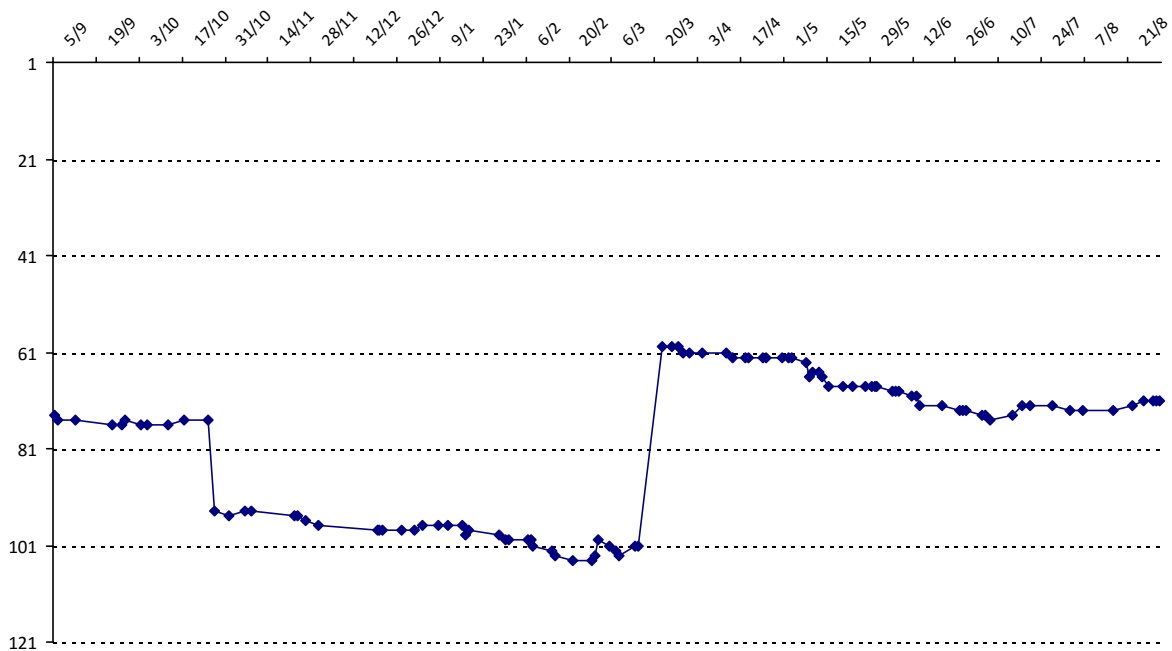

Evolution de votre classement international au cours de la saison passée

Vos points de sélection (PS) pour la saison de sélection écoulee : **5815** points.
(vous avez terminé **45e** au classement du *Joueur de l'année*).

Vos PS pour les prochains Championnats du Monde : **0** points

Pour la saison 2015-2016, les barres d'accès sont : Joker (**2900**), série A (**2250**), série B (**1600**).
Votre cote au 31/08/2015 est de **2981** points, sauf réajustement, vous commencerez en série **Joker**.

Nous vous souhaitons une excellente saison **2015-2016** !