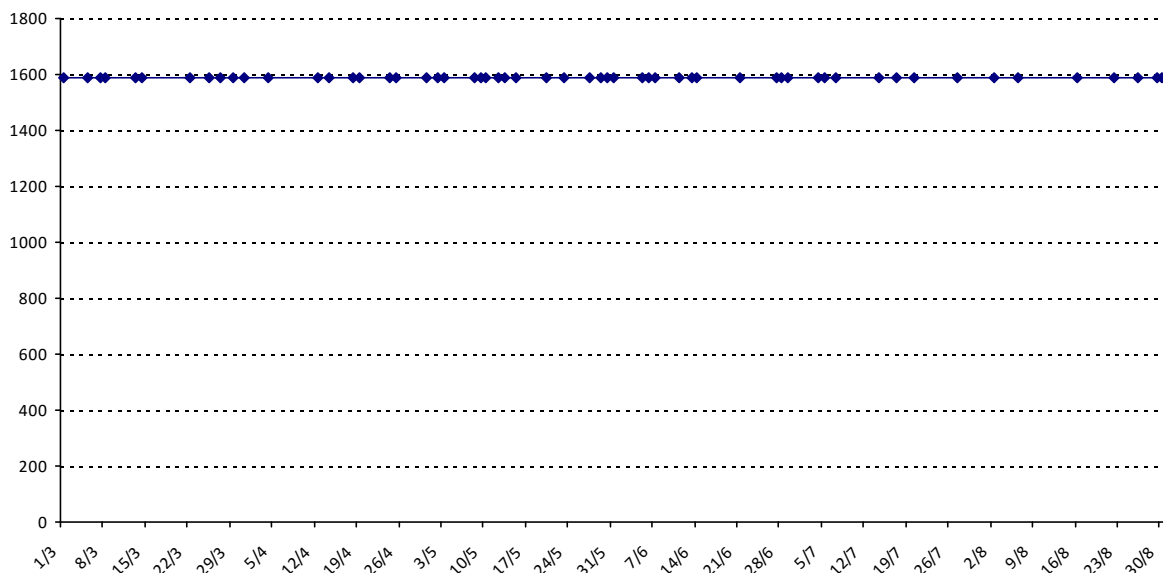

Montpellier, le 02/09/2015

Scrabble classique

DUPONT COURTIAL Josette

Licence : 1064808 Catégorie : D Club : F08 Fédé : FR

Vous trouverez ci-dessous le récapitulatif de vos résultats lors des tournois de Scrabble classique joués du :
01/09/2014 au 31/08/2015

Date	Tournoi	Série	Rang	Cote I.	Cote F.	Diff.	PS
01/03/2015	Championnat régional Dauphiné-Savoie (Grenoble)	C	9/14	601	1589	+988	0

Votre meilleure cote de la saison : **1589**

Votre cote record : **1589** le 01/03/2015, Championnat régional Dauphiné-Savoie (Grenoble)

Evolution de votre cote au cours de la saison passée

Votre meilleure place dans un tournoi cette saison : **9e**.

	International	National (FR)
Votre meilleur classement de la saison :	645e	438e
Votre classement record :	645e, le 05/03/2015	438e, le 05/03/2015
Votre classement au 31/08/2015 :	711e	480e