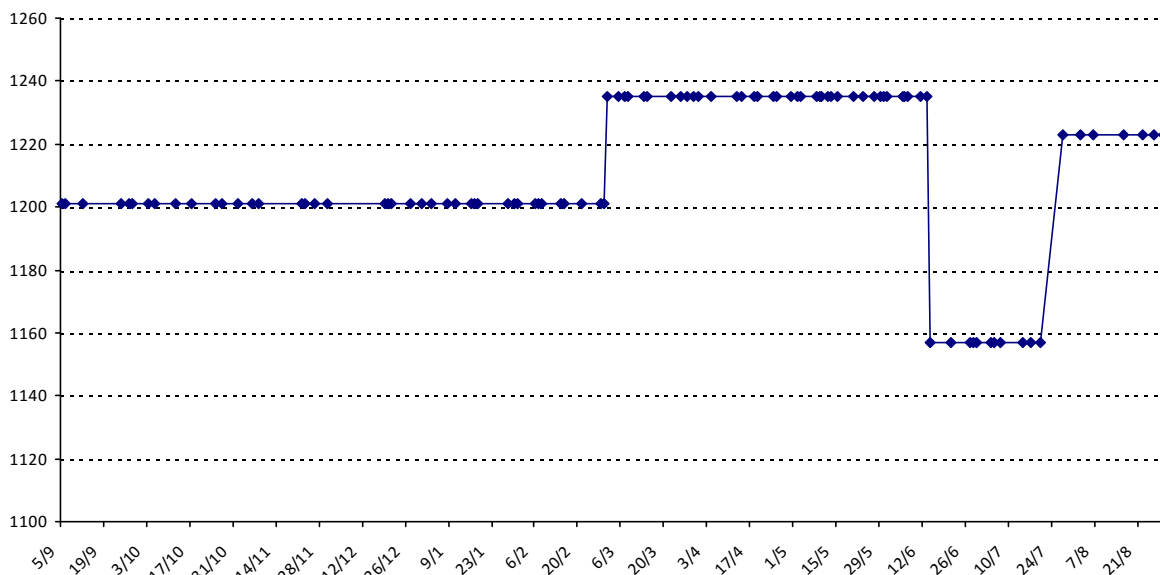

Montpellier, le 02/09/2015

Scrabble classique

DETRAZ Florian

Licence : 1003174 Catégorie : E Club : F29 Fédé : FR

Vous trouverez ci-dessous le récapitulatif de vos résultats lors des tournois de Scrabble classique joués du :

01/09/2014 au 31/08/2015

Date	Tournoi	Série	Rang	Cote I.	Cote F.	Diff.	PS
01/03/2015	Championnat régional Dauphiné-Savoie (Grenoble)	C	13/14	1201	1235	+34	0
14/06/2015	Championnat de Suisse (Genève)	C	10/10	1235	1157	-78	0
27/07/2015	Festival de Vaujany	C	17/20	1157	1223	+66	0

Votre meilleure cote de la saison : **1235**

Votre cote record : **1235** le 01/03/2015, Championnat régional Dauphiné-Savoie (Grenoble)

Evolution de votre cote au cours de la saison passée

Votre meilleure place dans un tournoi cette saison : **10e**.

Votre meilleur classement de la saison :

International

999e

National (FR)

648e

Votre classement record :

955e, le 23/11/2013

642e, le 31/12/2013

Votre classement au **31/08/2015** :

1096e

752e