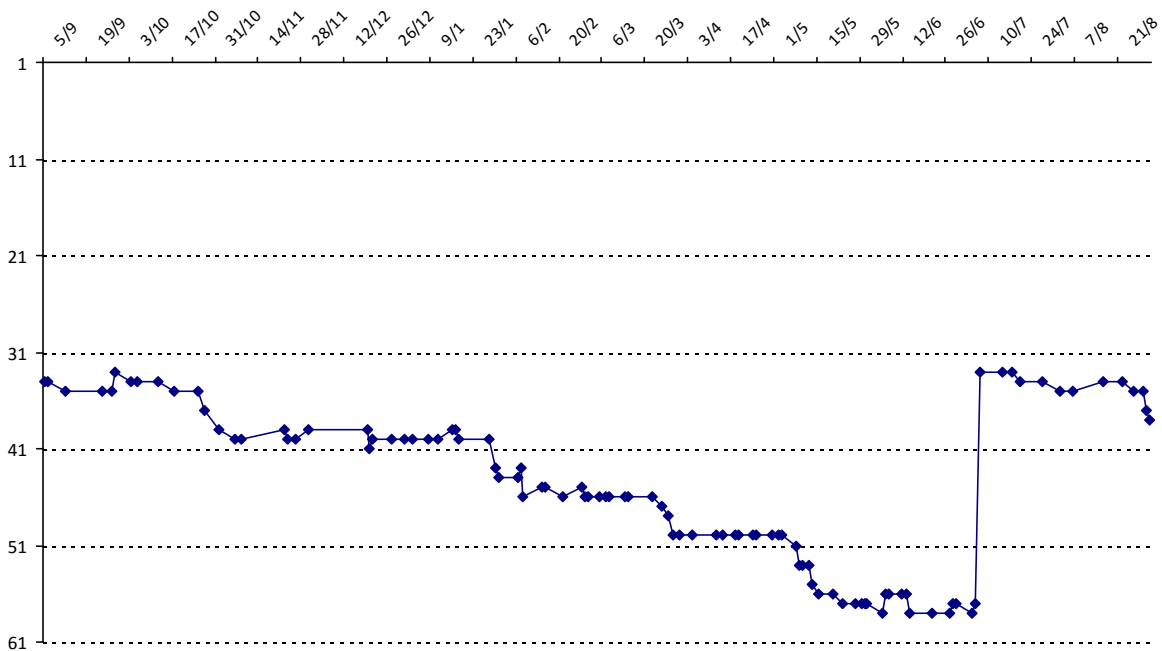

Evolution de votre classement international au cours de la saison passée

Vos points de sélection (PS) pour la saison de sélection écoulee : **8207** points.
(vous avez terminé **35e** au classement du *Joueur de l'année*).

Vos PS pour les prochains Championnats du Monde : **4052** points (vous êtes actuellement **37e**).

Pour la saison 2015-2016, les barres d'accès sont : Joker (**2900**), série A (**2250**), série B (**1600**).
Votre cote au 31/08/2015 est de **3216** points, sauf réajustement, vous commencerez en série **Joker**.

Nous vous souhaitons une excellente saison **2015-2016** !