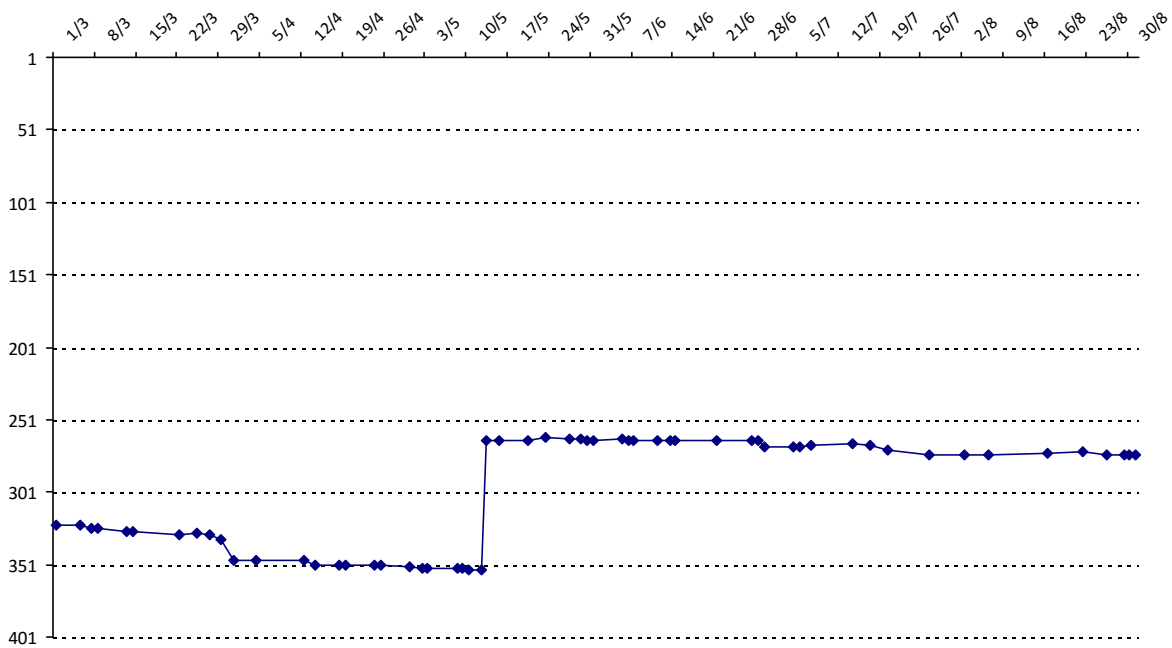

Evolution de votre classement international au cours de la saison passée

Vos points de sélection (PS) pour la saison de sélection écoulee : **0** points.

Vos PS pour les prochains Championnats du Monde : **0** points

Pour la saison 2015-2016, les barres d'accès sont : Joker (**2900**), série A (**2250**), série B (**1600**).
Votre cote au 31/08/2015 est de **2156** points, sauf réajustement, vous commencerez en série **B**.

Nous vous souhaitons une excellente saison **2015-2016** !