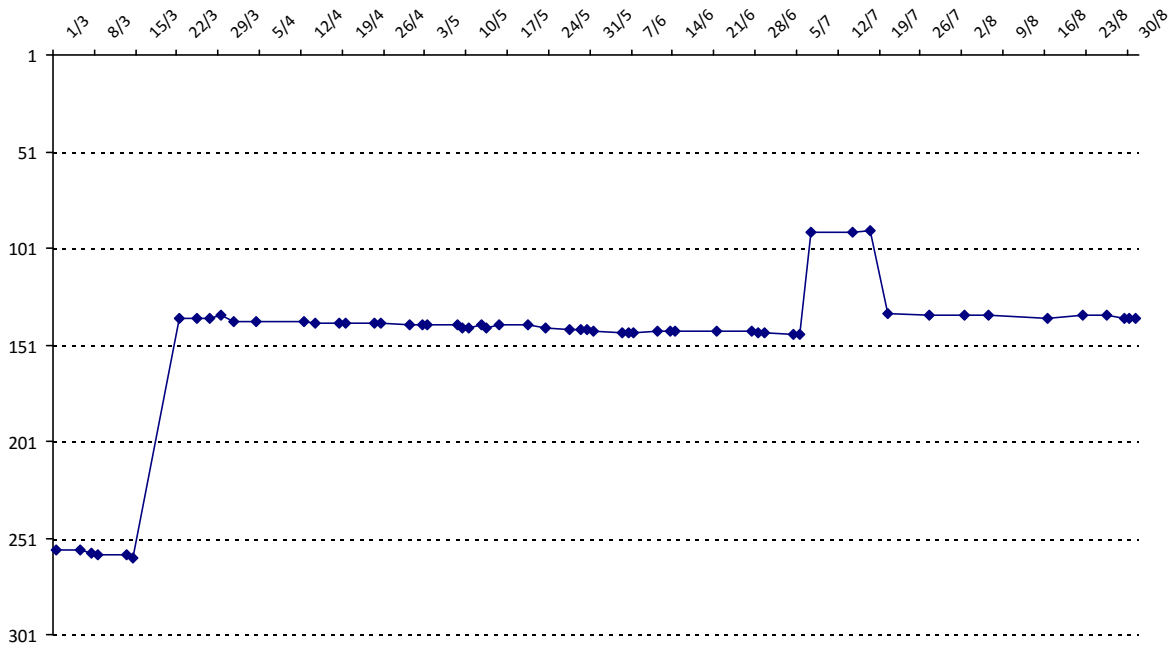

Votre classement record :

92e, le 17/07/2015

70e, le 17/07/2015

Votre classement au **31/08/2015** :

137e

94e

Evolution de votre classement international au cours de la saison passée

Vos points de sélection (PS) pour la saison de sélection écoulee : **3527** points.

(vous avez terminé **68e** au classement du *Joueur de l'année*).

Vos PS pour les prochains Championnats du Monde : **3646** points (vous êtes actuellement **42e**).

Pour la saison 2015-2016, les barres d'accès sont : Joker (**2900**), série A (**2250**), série B (**1600**).

Votre cote au 31/08/2015 est de **2643** points, sauf réajustement, vous commencerez en série **A**.

Nous vous souhaitons une excellente saison **2015-2016** !