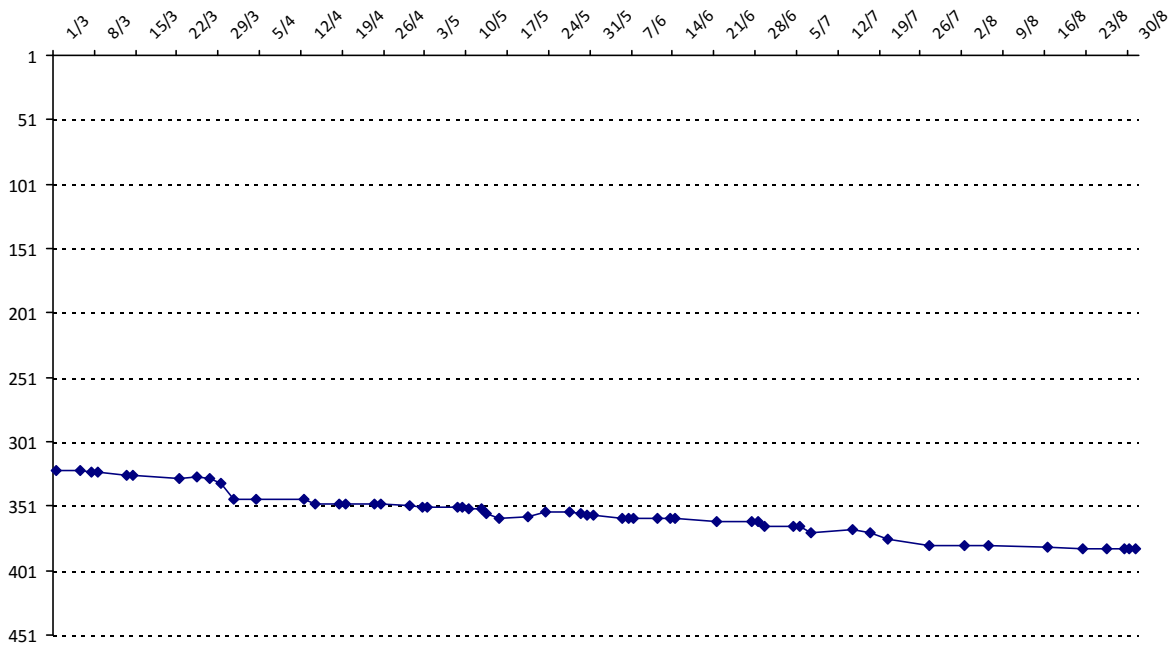

Evolution de votre classement international au cours de la saison passée

Vos points de sélection (PS) pour la saison de sélection écoulee : **0** points.

Vos PS pour les prochains Championnats du Monde : **0** points

Pour la saison 2015-2016, les barres d'accès sont : Joker (**2900**), série A (**2250**), série B (**1600**).
Votre cote au 31/08/2015 est de **1960** points, sauf réajustement, vous commencerez en série **B**.

Nous vous souhaitons une excellente saison **2015-2016** !