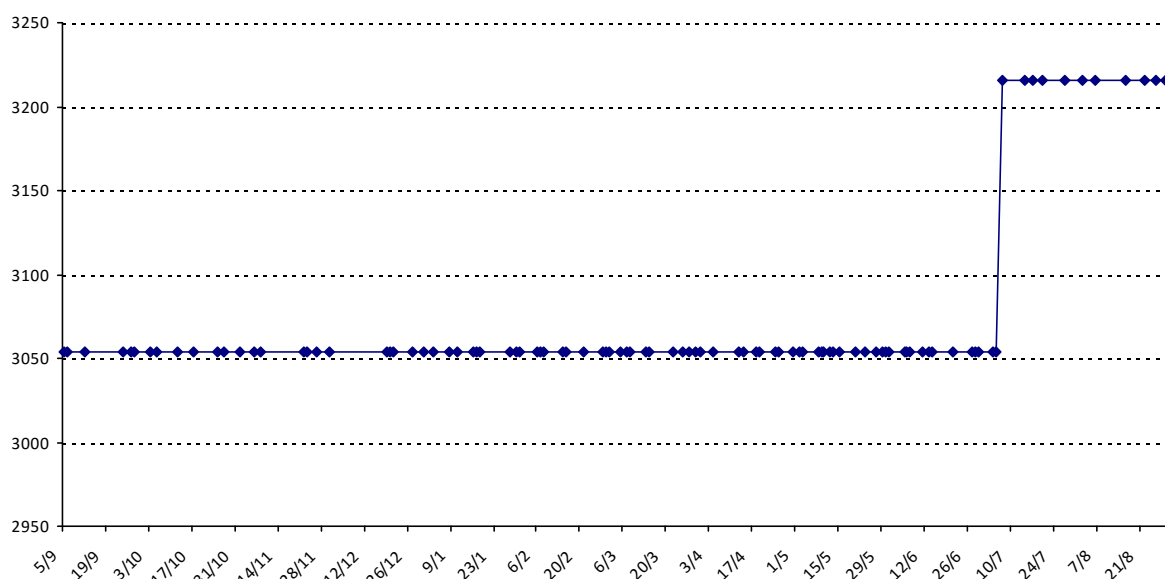

Montpellier, le 02/09/2015

Scrabble classique

DELANOE Sullivan

Licence : 1063323   Catégorie : E   Club : F04   Fédé : FR

Vous trouverez ci-dessous le récapitulatif de vos résultats lors des tournois de Scrabble classique joués du :

01/09/2014 au **31/08/2015**

Date	Tournoi	Série	Rang	Cote I.	Cote F.	Diff.	PS
07/07/2015	Tournoi de La Bresse	J	3/38	3054	3216	+162	4052

Votre meilleure cote de la saison : **3216**

Votre cote record : **3216** le 07/07/2015, Tournoi de La Bresse

Evolution de votre cote au cours de la saison passée

Votre meilleure place dans un tournoi cette saison : **3e**.

Vous avez gagné **2** tournois en tout.

	International	National (FR)
Votre meilleur classement de la saison :	22e	19e
Votre classement record :	15e, le 24/08/2010	11e, le 18/12/2010
Votre classement au 31/08/2015 :	38e	28e