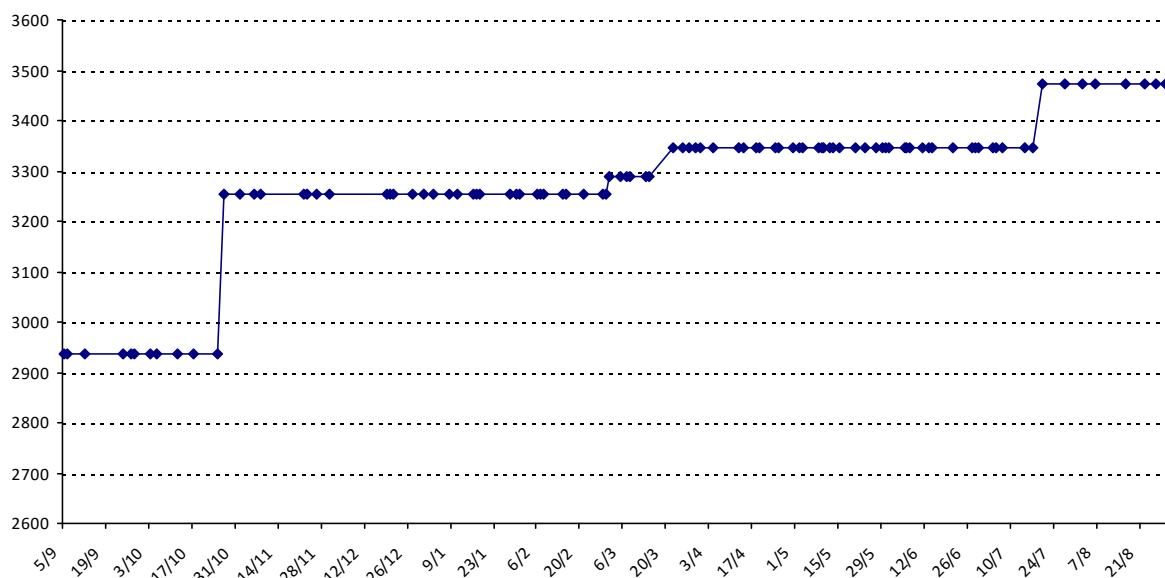

Montpellier, le 02/09/2015

Scrabble classique

BRELLE Jean-Pierre

Licence : 1380436 Catégorie : S Club : F04 Fédé : FR

Vous trouverez ci-dessous le récapitulatif de vos résultats lors des tournois de Scrabble classique joués du :

01/09/2014 au **31/08/2015**

Date	Tournoi	Série	Rang	Cote I.	Cote F.	Diff.	PS
27/10/2014	Open du Mont Revard (Aix-les-Bains)	J	2/30	2936	3254	+318	4485
01/03/2015	Championnat régional Dauphiné-Savoie (Grenoble)	J	1/14	3254	3288	+34	2519
22/03/2015	Championnat de France 2015 (Valentigney)	J	9/66	3288	3346	+58	3688
20/07/2015	Championnat du Monde (Louvain-la-Neuve)	J	5/73	3346	3472	+126	5962

Votre meilleure cote de la saison : **3472**

Votre cote record : **3472** le 20/07/2015, Championnat du Monde (Louvain-la-Neuve)

Evolution de votre cote au cours de la saison passée

Votre meilleure place dans un tournoi cette saison : **1e**. Vous avez gagné **1** tournoi cette année.

Vous avez gagné **1** tournoi en tout.

International

National (FR)

Votre meilleur classement de la saison :

9e

5e