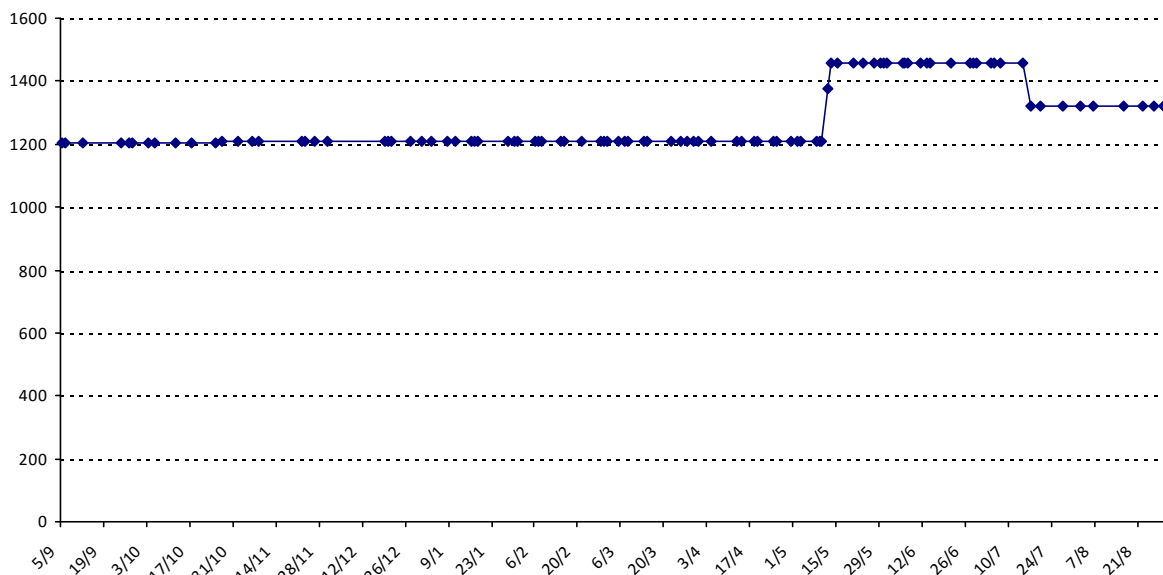

Montpellier, le 02/09/2015

Scrabble classique

BEN ABDELKADER Chelbia

Licence : 8095016 Catégorie : V Club : F29 Fédé : TN

Vous trouverez ci-dessous le récapitulatif de vos résultats lors des tournois de Scrabble classique joués du :

01/09/2014 au **31/08/2015**

Date	Tournoi	Série	Rang	Cote I.	Cote F.	Diff.	PS
27/10/2014	Open du Mont Revard (Aix-les-Bains)	C	30/30	1206	1207	+1	0
12/05/2015	Coupe du Parc (Vichy)	C	22/26	1207	1374	+167	0
13/05/2015	Coupe des Sources (Vichy)	C	37/42	1374	1456	+82	0
17/07/2015	Open des CDM (Louvain-la-Neuve)	C	32/34	1456	1322	-134	0

Votre meilleure cote de la saison : **1456**

Votre cote record : **1456** le 17/07/2015, Open des CDM (Louvain-la-Neuve)

Evolution de votre cote au cours de la saison passée

Votre meilleure place dans un tournoi cette saison : **22e**.

International

National (TN)

Votre meilleur classement de la saison :

812e

1e

Votre classement record :

812e, le 27/05/2015

1e, le 27/05/2014

Votre classement au **31/08/2015** :

1004e

1e