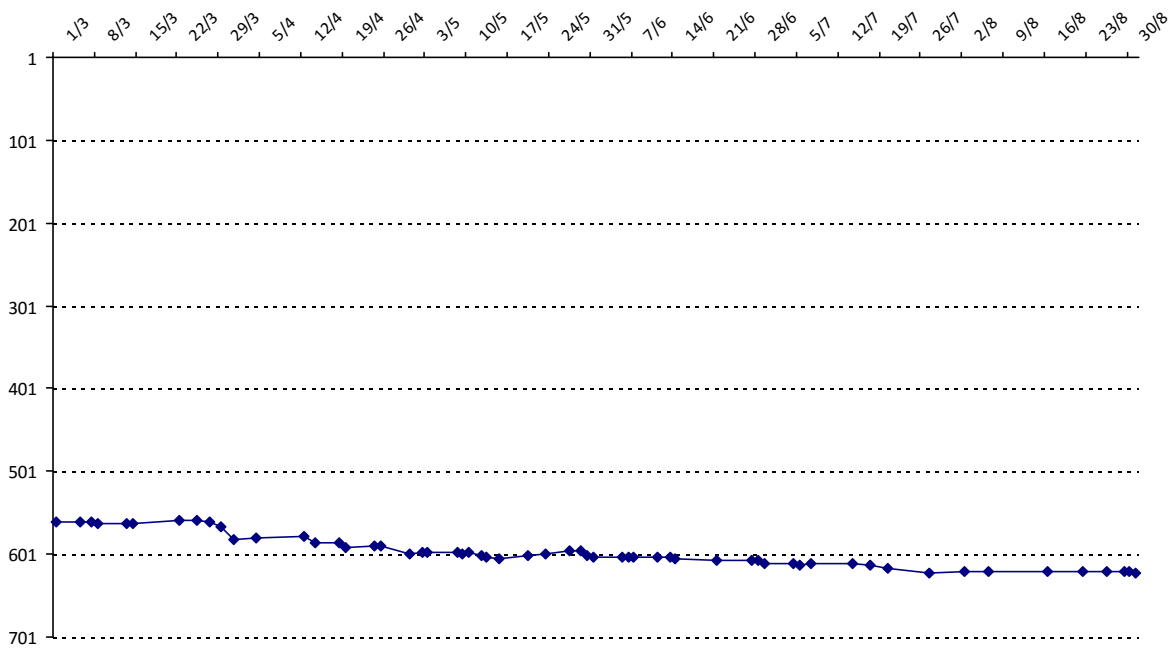

Evolution de votre classement international au cours de la saison passée

Vos points de sélection (PS) pour la saison de sélection écoulee : **0** points.

Vos PS pour les prochains Championnats du Monde : **0** points

Pour la saison 2015-2016, les barres d'accès sont : Joker (**2900**), série A (**2250**), série B (**1600**).
Votre cote au 31/08/2015 est de **1657** points, sauf réajustement, vous commencerez en série **B**.

Nous vous souhaitons une excellente saison **2015-2016** !