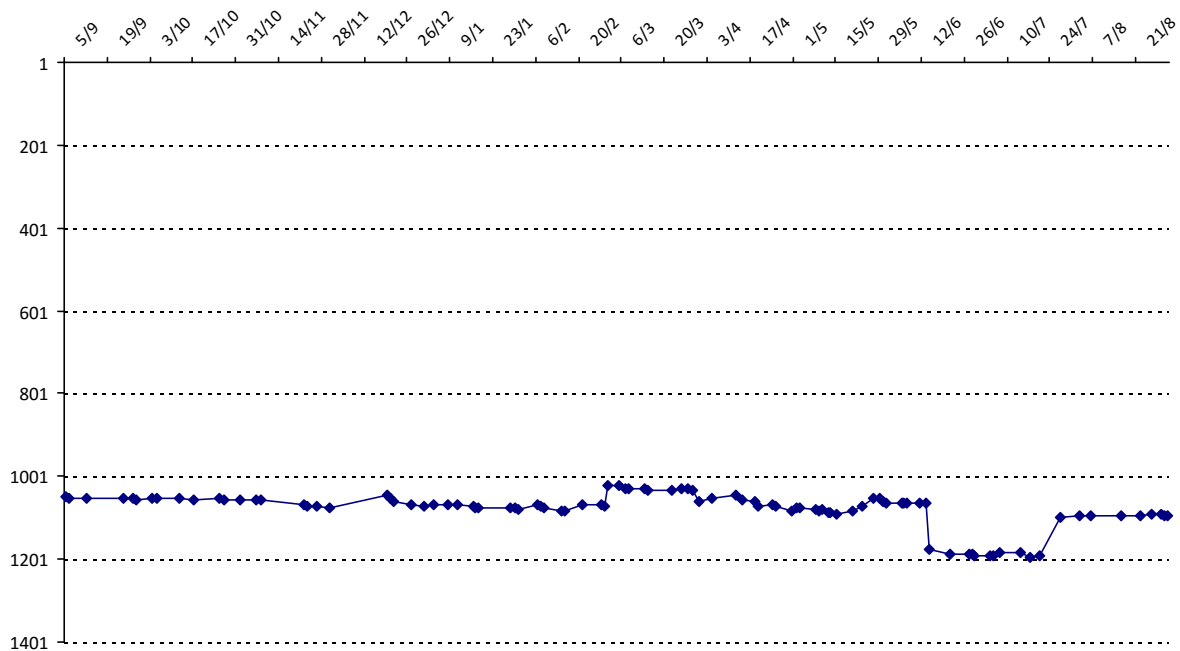

Evolution de votre classement international au cours de la saison passée

Vos points de sélection (PS) pour la saison de sélection écoulee : **0** points.

Vos PS pour les prochains Championnats du Monde : **0** points

Pour la saison 2015-2016, les barres d'accès sont : Joker (**2900**), série A (**2250**), série B (**1600**).
Votre cote au 31/08/2015 est de **1223** points, sauf réajustement, vous commencerez en série **C**.

Nous vous souhaitons une excellente saison **2015-2016** !