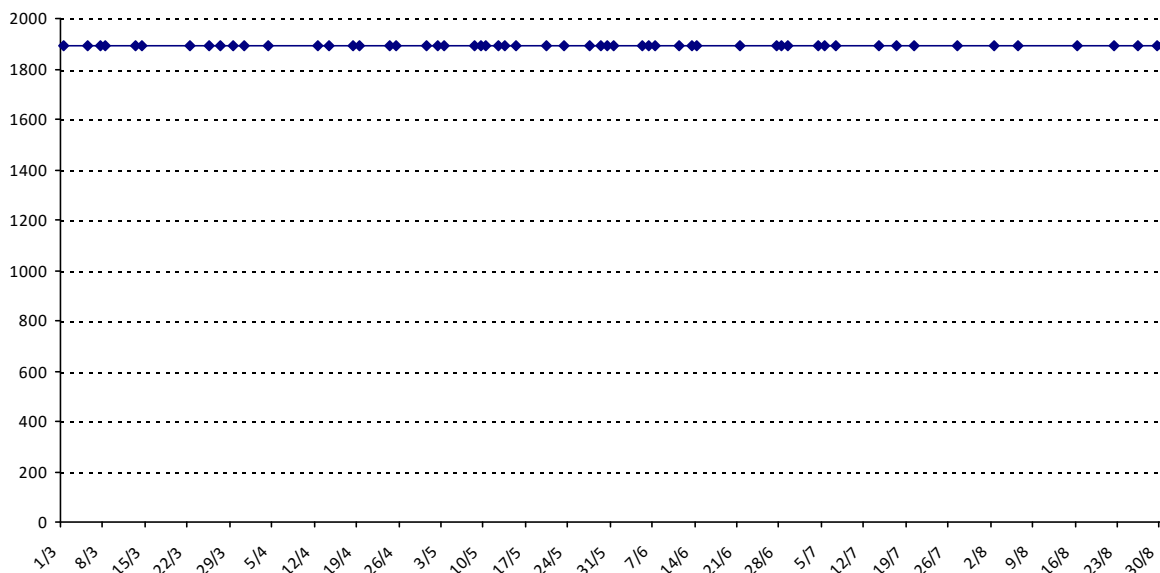

01/09/2014 au **31/08/2015**

Date	Tournoi	Série	Rang	Cote I.	Cote F.	Diff.	PS
01/03/2015	Championnat régional Dauphiné-Savoie (Grenoble)	B	7/14	1719	1891	+172	0

Votre meilleure cote de la saison : **1891**Votre cote record : **1891** le 01/03/2015, Championnat régional Dauphiné-Savoie (Grenoble)