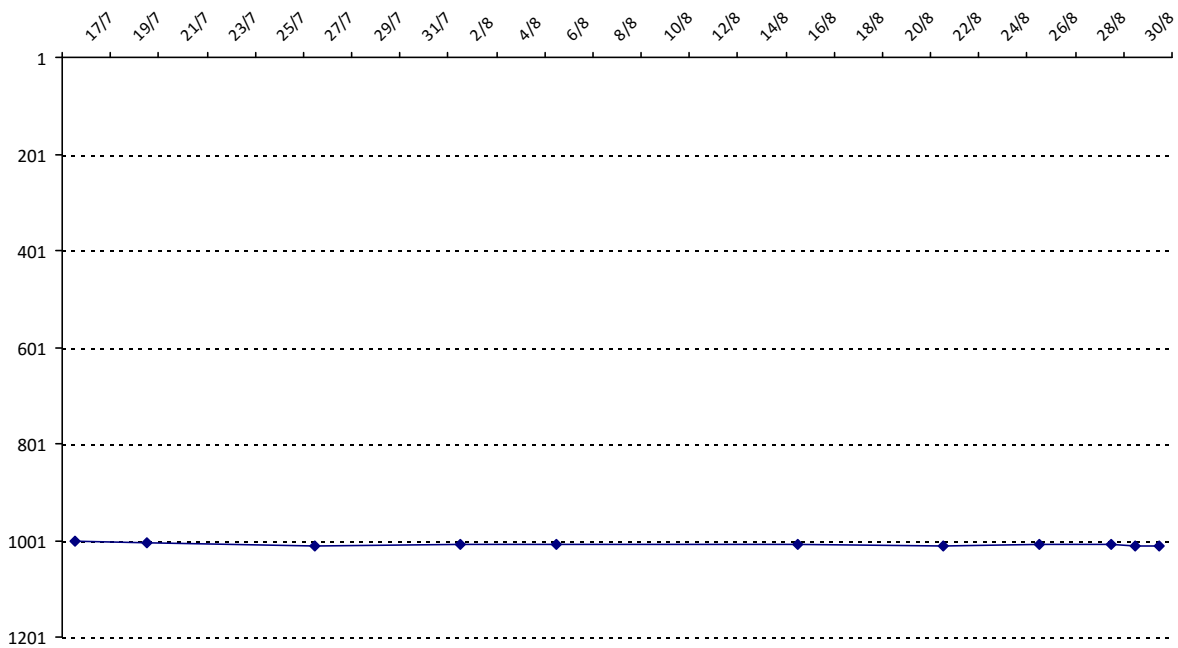

Evolution de votre classement international au cours de la saison passée

Vos points de sélection (PS) pour la saison de sélection écoulee : **0** points.

Vos PS pour les prochains Championnats du Monde : **0** points

Pour la saison 2015-2016, les barres d'accès sont : Joker (**2900**), série A (**2250**), série B (**1600**).
Votre cote au 31/08/2015 est de **1319** points, sauf réajustement, vous commencerez en série **C**.

Nous vous souhaitons une excellente saison **2015-2016** !