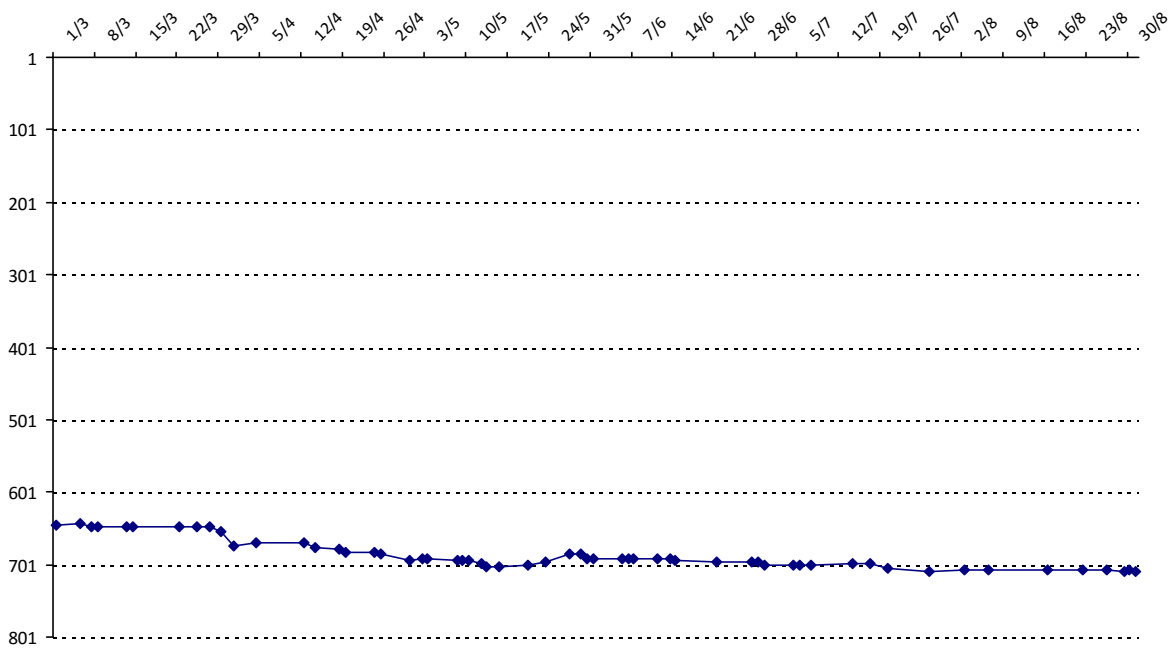

Evolution de votre classement international au cours de la saison passée

Vos points de sélection (PS) pour la saison de sélection écoulee : **0** points.

Vos PS pour les prochains Championnats du Monde : **0** points

Pour la saison 2015-2016, les barres d'accès sont : Joker (**2900**), série A (**2250**), série B (**1600**).
Votre cote au 31/08/2015 est de **1589** points, sauf réajustement, vous commencerez en série **C**.

Nous vous souhaitons une excellente saison **2015-2016** !