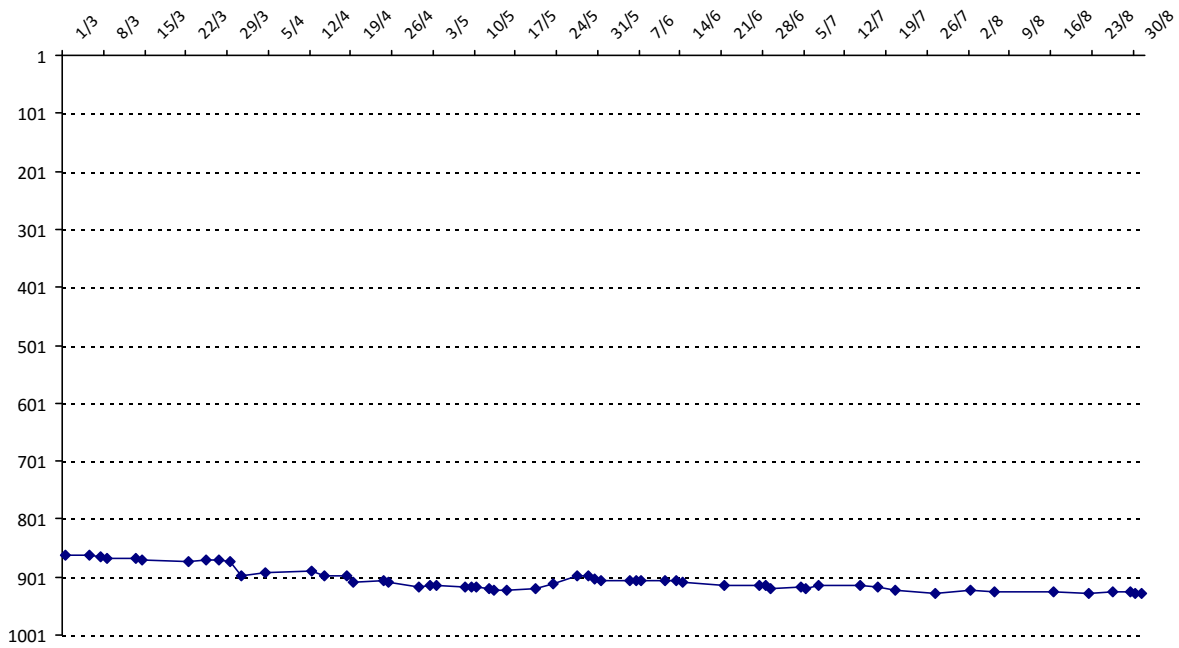

Evolution de votre classement international au cours de la saison passée

Vos points de sélection (PS) pour la saison de sélection écoulee : **0** points.

Vos PS pour les prochains Championnats du Monde : **0** points

Pour la saison 2015-2016, les barres d'accès sont : Joker (**2900**), série A (**2250**), série B (**1600**).
Votre cote au 31/08/2015 est de **1386** points, sauf réajustement, vous commencerez en série **C**.

Nous vous souhaitons une excellente saison **2015-2016** !