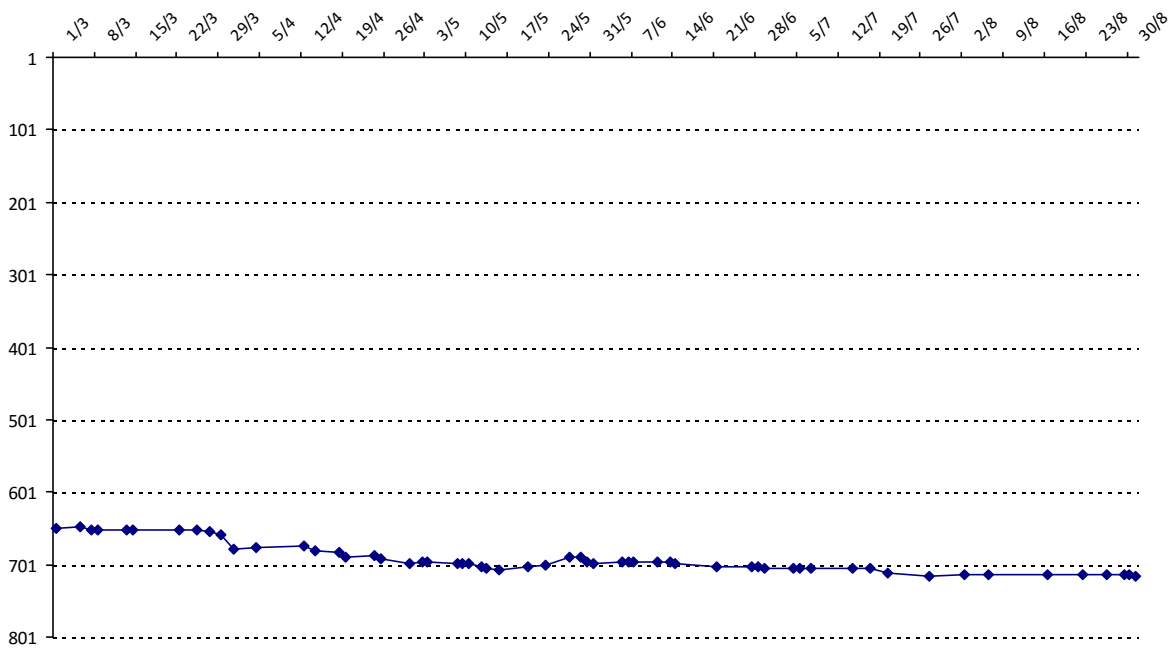

Evolution de votre classement international au cours de la saison passée

Vos points de sélection (PS) pour la saison de sélection écoulee : **0** points.

Vos PS pour les prochains Championnats du Monde : **0** points

Pour la saison 2015-2016, les barres d'accès sont : Joker (**2900**), série A (**2250**), série B (**1600**).
Votre cote au 31/08/2015 est de **1587** points, sauf réajustement, vous commencerez en série **C**.

Nous vous souhaitons une excellente saison **2015-2016** !