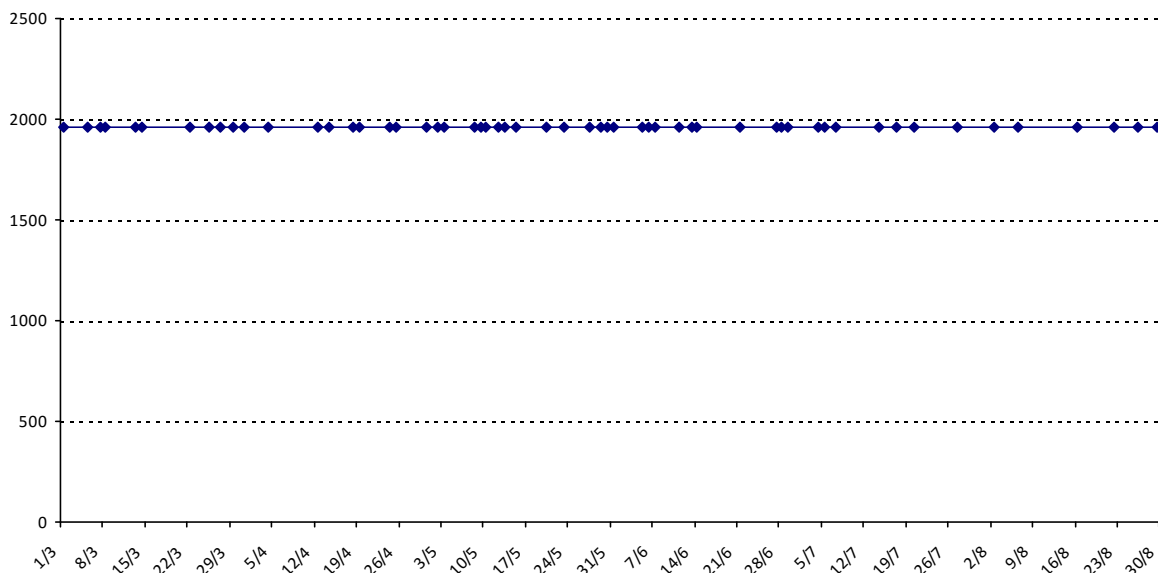

Montpellier, le 02/09/2015

Scrabble classique

SCHRIVE Didier

Licence : 2019372 Catégorie : S Club : F08 Fédé : FR

Vous trouverez ci-dessous le récapitulatif de vos résultats lors des tournois de Scrabble classique joués du :
01/09/2014 au **31/08/2015**

Date	Tournoi	Série	Rang	Cote I.	Cote F.	Diff.	PS
01/03/2015	Championnat régional Dauphiné-Savoie (Grenoble)	B	5/14	1931	1960	+29	0

Votre meilleure cote de la saison : **1960**

Votre cote record : **2353** le 31/01/2009, Tournoi de Grenoble

Evolution de votre cote au cours de la saison passée

Votre meilleure place dans un tournoi cette saison : **5e**.

	International	National (FR)
Votre meilleur classement de la saison :	323e	220e
Votre classement record :	45e, le 17/11/2008	40e, le 17/11/2008
Votre classement au 31/08/2015 :	384e	252e