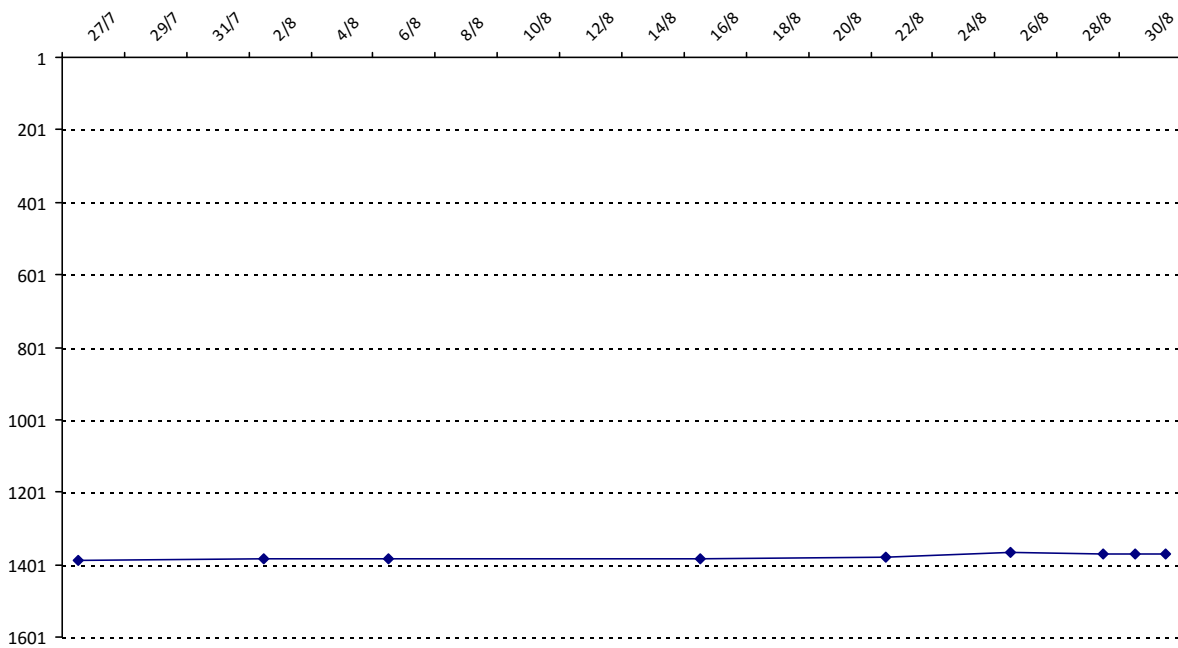

Evolution de votre classement international au cours de la saison passée

Vos points de sélection (PS) pour la saison de sélection écoulee : **0** points.

Vos PS pour les prochains Championnats du Monde : **0** points

Pour la saison 2015-2016, les barres d'accès sont : Joker (**2900**), série A (**2250**), série B (**1600**).
Votre cote au 31/08/2015 est de **1001** points, sauf réajustement, vous commencerez en série **C**.

Nous vous souhaitons une excellente saison **2015-2016** !