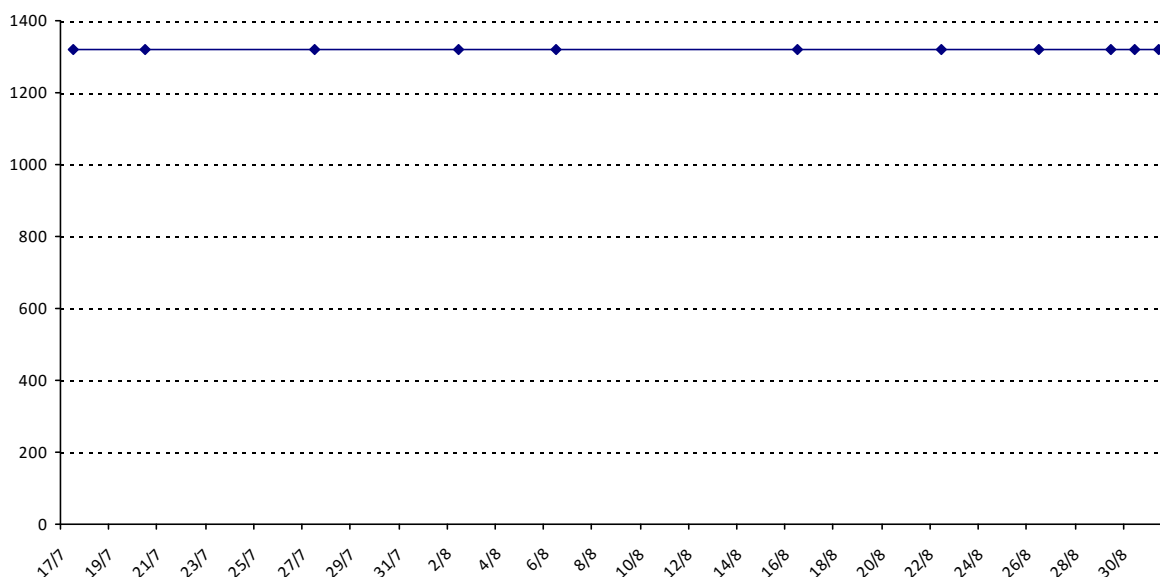

Montpellier, le 02/09/2015

Scrabble classique

BEUGNET René

Licence : 1292008   Catégorie : D   Club : F29   Fédé : FR

Vous trouverez ci-dessous le récapitulatif de vos résultats lors des tournois de Scrabble classique joués du :

01/09/2014 au **31/08/2015**

Date	Tournoi	Série	Rang	Cote I.	Cote F.	Diff.	PS
17/07/2015	Open des CDM (Louvain-la-Neuve)	C	29/34	1450	1319	-131	0

Votre meilleure cote de la saison : **1450**

Votre cote record : **1450** le 17/07/2015, Open des CDM (Louvain-la-Neuve)

Evolution de votre cote au cours de la saison passée

Votre meilleure place dans un tournoi cette saison : **29e**.

	International	National (FR)
Votre meilleur classement de la saison :	1002e	682e
Votre classement record :	1002e, le 17/07/2015	682e, le 20/07/2015
Votre classement au 31/08/2015 :	1012e	690e