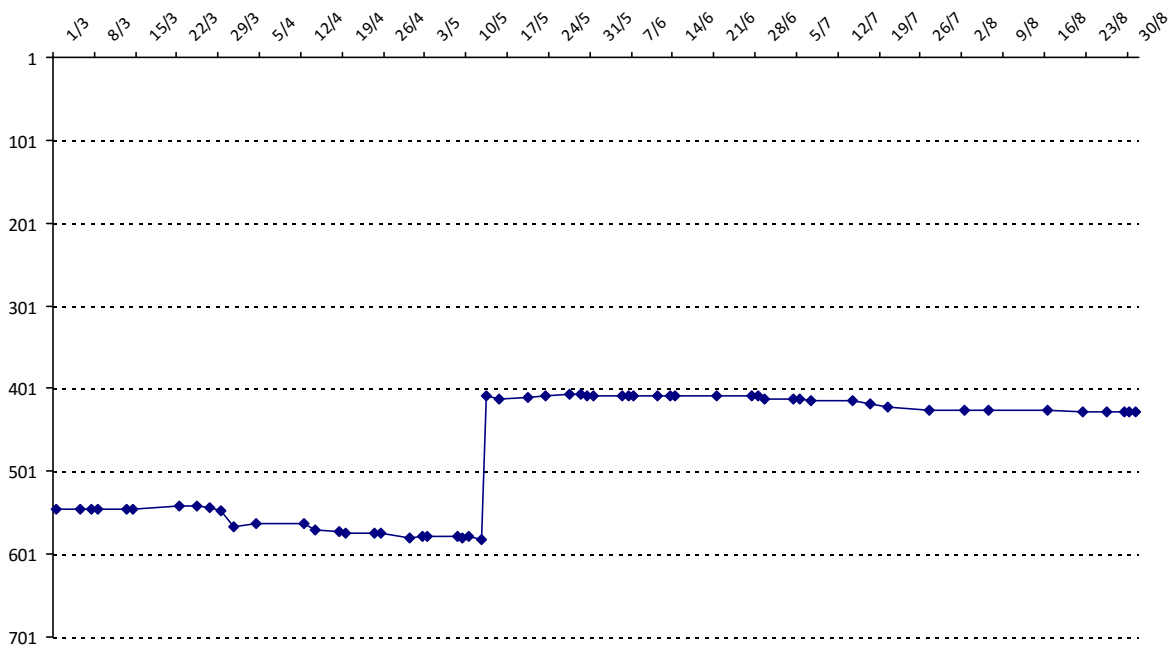

Evolution de votre classement international au cours de la saison passée

Vos points de sélection (PS) pour la saison de sélection écoulee : **1259** points.
(vous avez terminé **133e** au classement du *Joueur de l'année*).

Vos PS pour les prochains Championnats du Monde : **0** points

Pour la saison 2015-2016, les barres d'accès sont : Joker (**2900**), série A (**2250**), série B (**1600**).
Votre cote au 31/08/2015 est de **1882** points, sauf réajustement, vous commencerez en série **B**.

Nous vous souhaitons une excellente saison **2015-2016** !