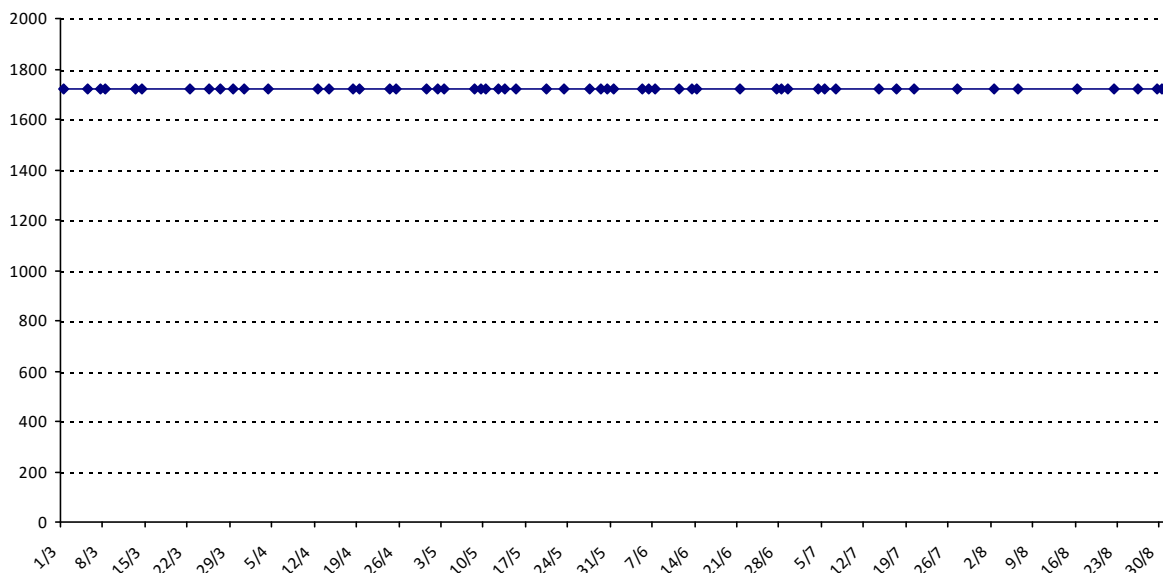

Montpellier, le 02/09/2015

Scrabble classique

BLANC-BRUDE Chantal

Licence : 2018913 Catégorie : V Club : F18 Fédé : FR

Vous trouverez ci-dessous le récapitulatif de vos résultats lors des tournois de Scrabble classique joués du :

01/09/2014 au **31/08/2015**

Date	Tournoi	Série	Rang	Cote I.	Cote F.	Diff.	PS
01/03/2015	Championnat régional Dauphiné-Savoie (Grenoble)	B	10/14	1425	1721	+296	0

Votre meilleure cote de la saison : **1721**

Votre cote record : **1721** le 01/03/2015, Championnat régional Dauphiné-Savoie (Grenoble)

Evolution de votre cote au cours de la saison passée

Votre meilleure place dans un tournoi cette saison : **10e.**

	International	National (FR)
Votre meilleur classement de la saison :	500e	340e
Votre classement record :	310e, le 27/01/2008	264e, le 27/01/2008
Votre classement au 31/08/2015 :	562e	372e