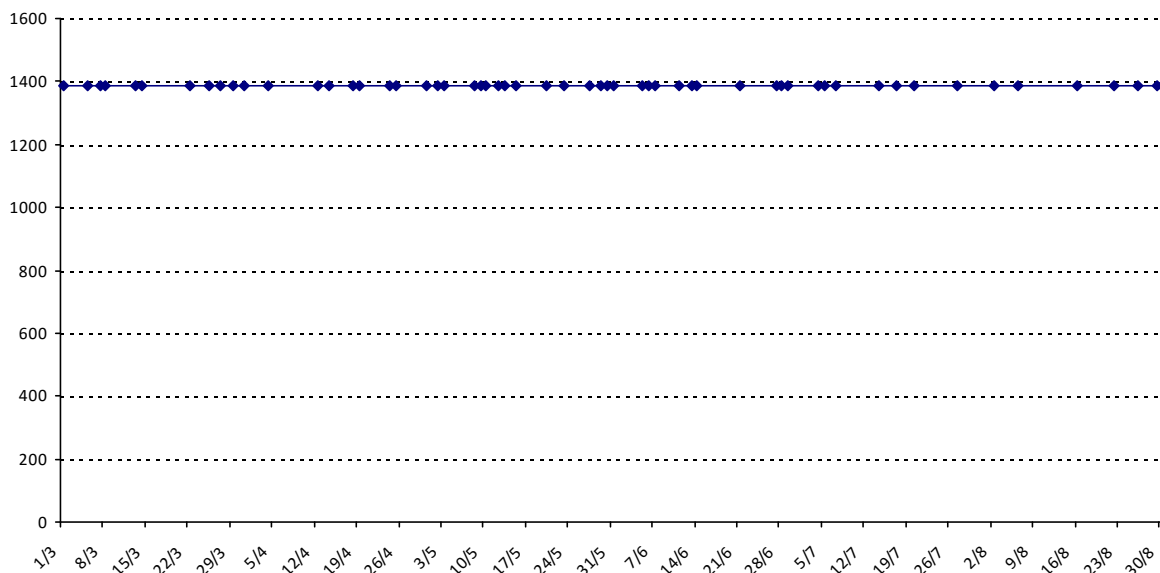

Montpellier, le 02/09/2015

Scrabble classique

DUBONNET Bernadette

Licence : 1005440 Catégorie : D Club : F19 Fédé : FR

Vous trouverez ci-dessous le récapitulatif de vos résultats lors des tournois de Scrabble classique joués du :
01/09/2014 au **31/08/2015**

Date	Tournoi	Série	Rang	Cote I.	Cote F.	Diff.	PS
01/03/2015	Championnat régional Dauphiné-Savoie (Grenoble)	C	12/14	1250	1386	+136	0

Votre meilleure cote de la saison : **1386**

Votre cote record : **1386** le 01/03/2015, Championnat régional Dauphiné-Savoie (Grenoble)

Evolution de votre cote au cours de la saison passée

Votre meilleure place dans un tournoi cette saison : **12e**.

Votre meilleur classement de la saison :	International 863e	National (FR) 594e
Votre classement record :	863e, le 01/03/2015	594e, le 01/03/2015
Votre classement au 31/08/2015 :	929e	643e