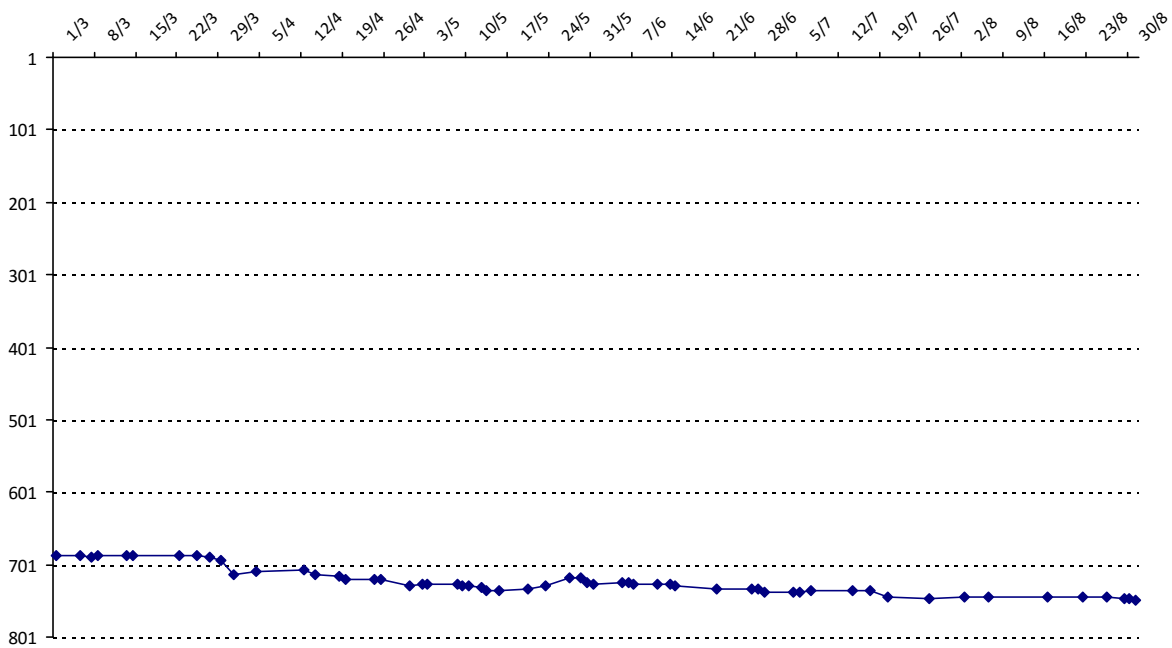

Evolution de votre classement international au cours de la saison passée

Vos points de sélection (PS) pour la saison de sélection écoulee : **0** points.

Vos PS pour les prochains Championnats du Monde : **0** points

Pour la saison 2015-2016, les barres d'accès sont : Joker (**2900**), série A (**2250**), série B (**1600**).
Votre cote au 31/08/2015 est de **1547** points, sauf réajustement, vous commencerez en série **C**.

Nous vous souhaitons une excellente saison **2015-2016** !