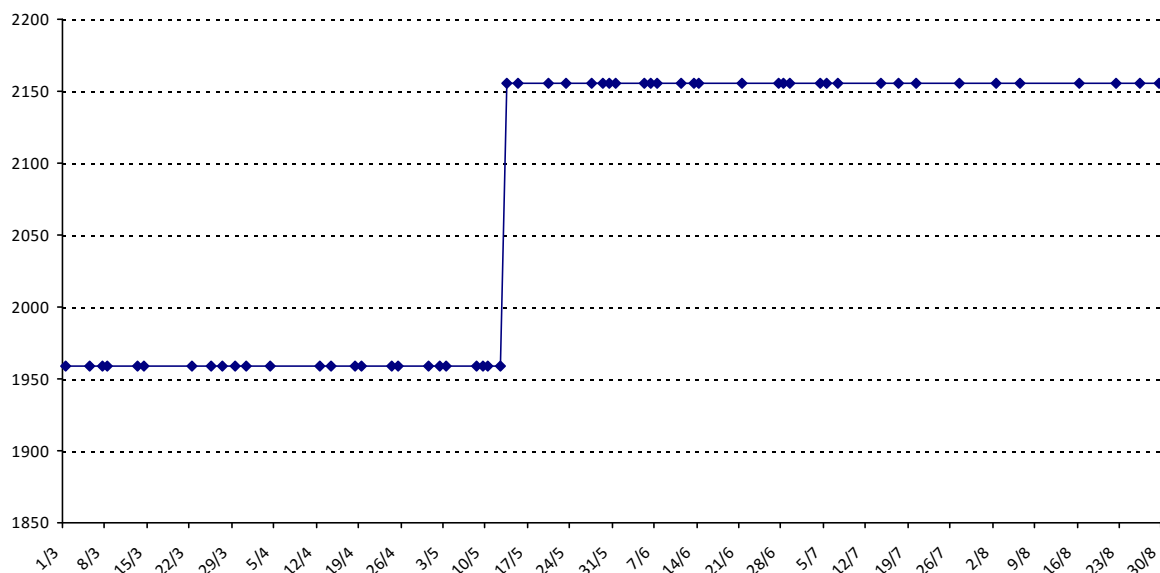

Montpellier, le 02/09/2015

Scrabble classique

VERDAN Didier

Licence : 2124434   Catégorie : S   Club : F19   Fédé : FR

Vous trouverez ci-dessous le récapitulatif de vos résultats lors des tournois de Scrabble classique joués du :
01/09/2014 au 31/08/2015

Date	Tournoi	Série	Rang	Cote I.	Cote F.	Diff.	PS
01/03/2015	Championnat régional Dauphiné-Savoie (Grenoble)	B	6/14	1950	1959	+9	0
13/05/2015	Coupe des Sources (Vichy)	B	20/42	1959	2156	+197	0

Votre meilleure cote de la saison : **2156**

Votre cote record : **2156** le 13/05/2015, Coupe des Sources (Vichy)

Evolution de votre cote au cours de la saison passée

Votre meilleure place dans un tournoi cette saison : **6e**.

Votre meilleur classement de la saison :	International 263e	National (FR) 176e
Votre classement record :	263e, le 23/05/2015	176e, le 13/05/2015
Votre classement au 31/08/2015 :	275e	180e