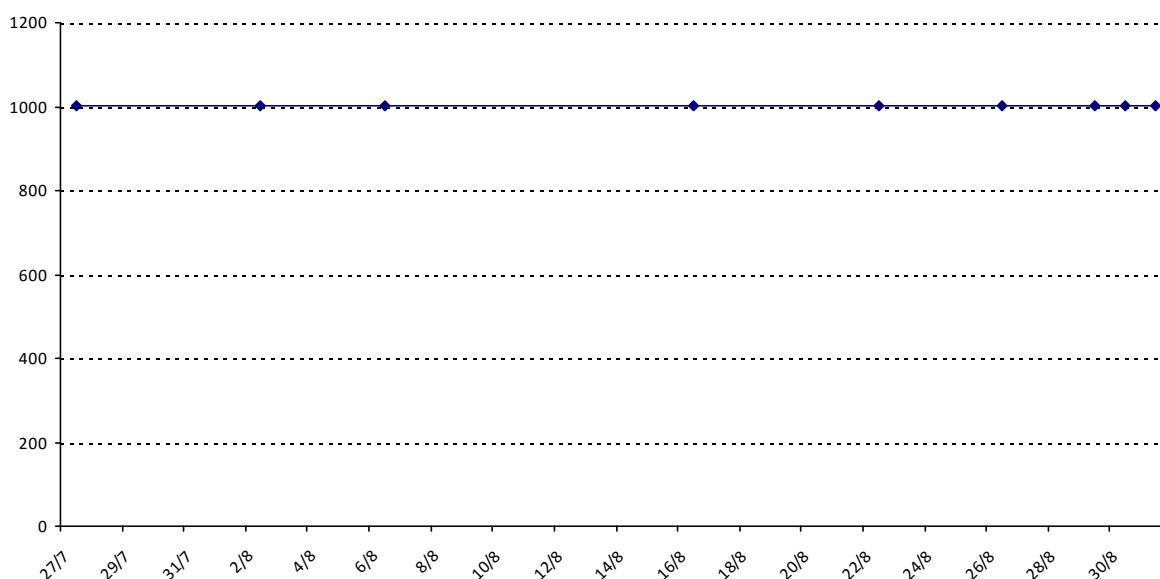

01/09/2014 au **31/08/2015**

Date	Tournoi	Série	Rang	Cote I.	Cote F.	Diff.	PS
27/07/2015	Festival de Vaujany	C	20/20	1000	1001	+1	0

Votre meilleure cote de la saison : **1001**Votre cote record : **1001** le 27/07/2015, Festival de Vaujany