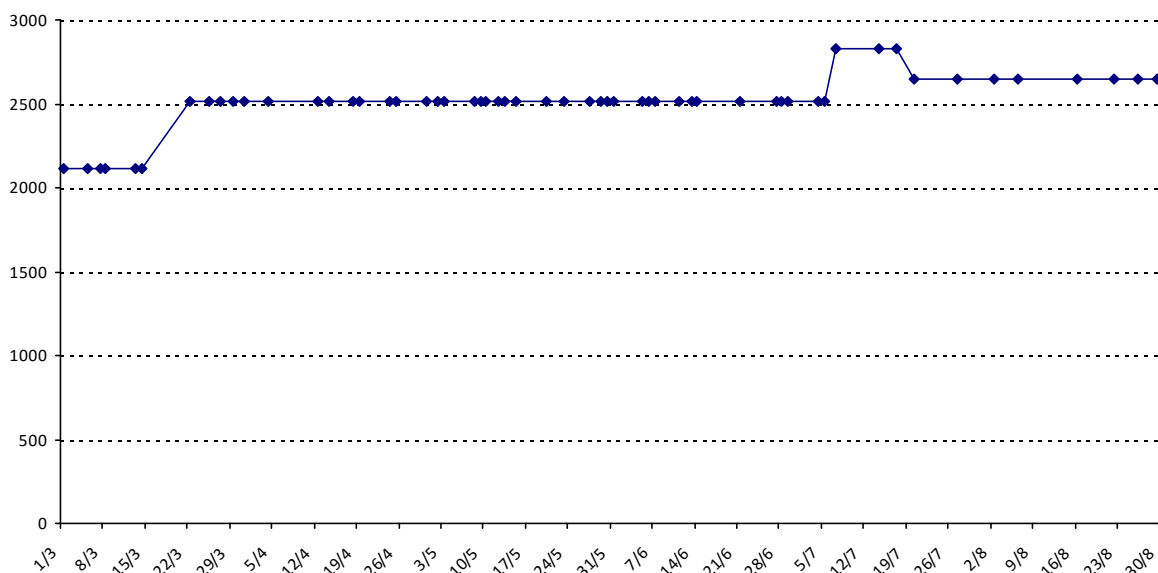

Montpellier, le 02/09/2015

Scrabble classique

GUILLEMARD Sylvie

Licence : 2070757 Catégorie : S Club : F25 Fédé : FR

Vous trouverez ci-dessous le récapitulatif de vos résultats lors des tournois de Scrabble classique joués du :

01/09/2014 au 31/08/2015

Date	Tournoi	Série	Rang	Cote I.	Cote F.	Diff.	PS
01/03/2015	Championnat régional Dauphiné-Savoie (Grenoble)	A	4/14	2175	2113	-62	629
22/03/2015	Championnat de France 2015 (Valentigney)	B	12/66	2113	2512	+399	2898
07/07/2015	Tournoi de La Bresse	A	4/38	2512	2829	+317	3646
20/07/2015	Championnat du Monde (Louvain-la-Neuve)	J	66/73	2829	2643	-186	0

Votre meilleure cote de la saison : **2829**

Votre cote record : **2829** le 07/07/2015, Tournoi de La Bresse

Evolution de votre cote au cours de la saison passée

Votre meilleure place dans un tournoi cette saison : **4e**.

International

National (FR)

Votre meilleur classement de la saison :

92e

70e