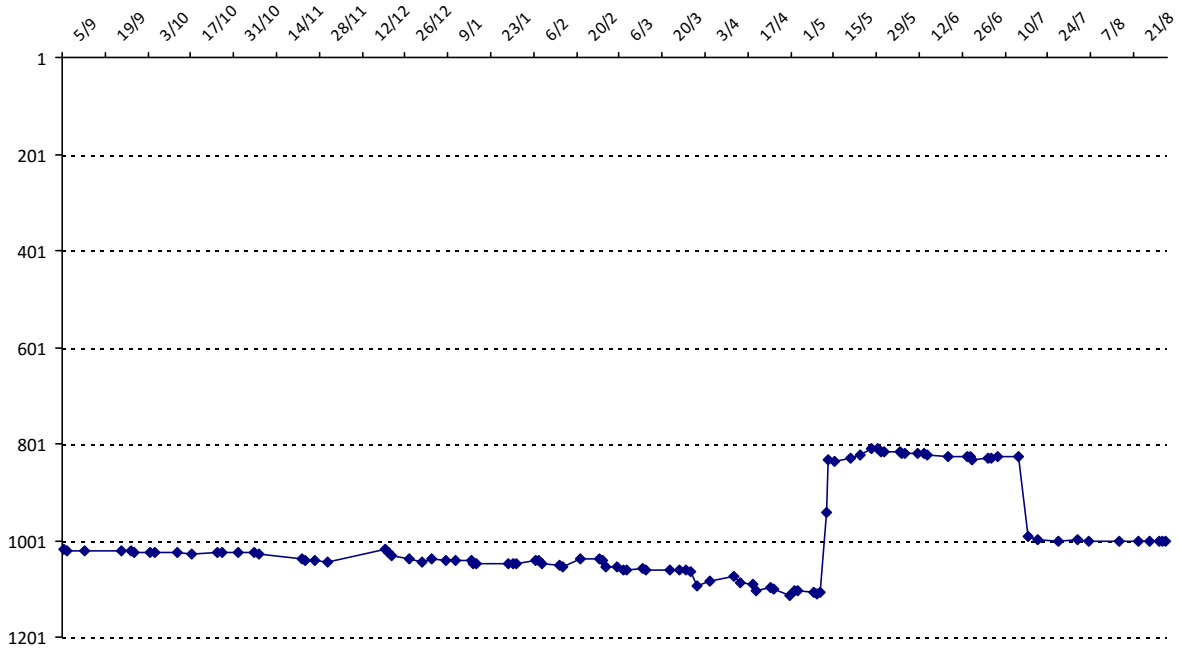

Evolution de votre classement international au cours de la saison passée

Pour la saison 2015-2016, les barres d'accès sont : Joker (**2900**), série A (**2250**), série B (**1600**).
Votre cote au 31/08/2015 est de **1322** points, sauf réajustement, vous commencerez en série **C**.

Nous vous souhaitons une excellente saison **2015-2016** !