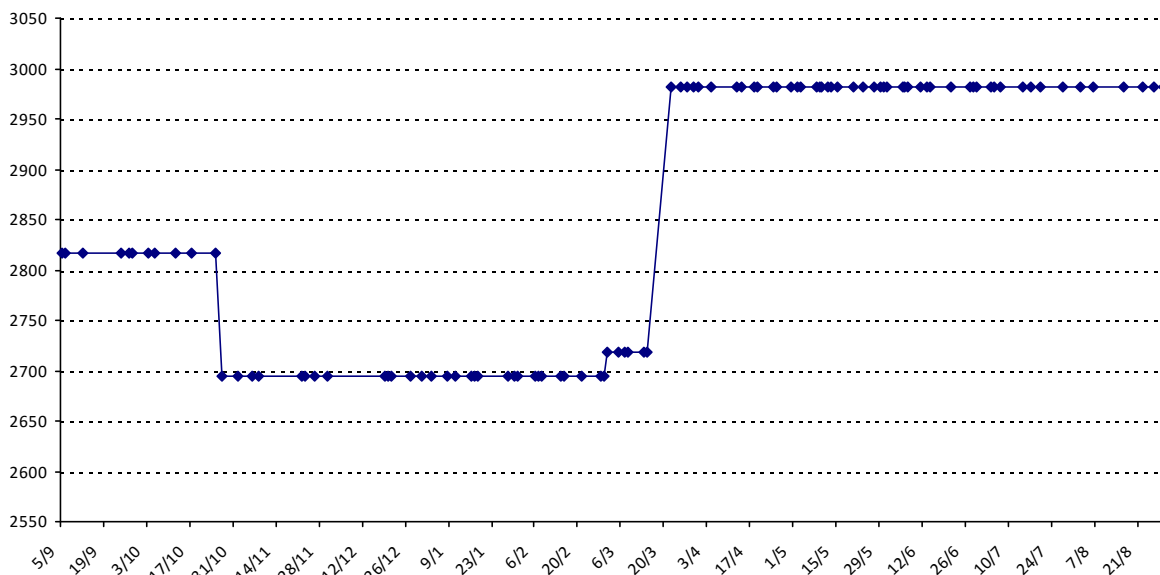

Montpellier, le 02/09/2015

Scrabble classique

MARESCHAL Alain

Licence : 1134176 Catégorie : S Club : F08 Fédé : FR

Vous trouverez ci-dessous le récapitulatif de vos résultats lors des tournois de Scrabble classique joués du :
01/09/2014 au **31/08/2015**

Date	Tournoi	Série	Rang	Cote I.	Cote F.	Diff.	PS
27/10/2014	Open du Mont Revard (Aix-les-Bains)	J	20/30	2816	2695	-121	0
01/03/2015	Championnat régional Dauphiné-Savoie (Grenoble)	A	2/14	2695	2718	+23	1889
22/03/2015	Championnat de France 2015 (Valentigney)	A	19/66	2718	2981	+263	1053

Votre meilleure cote de la saison : **2981**

Votre cote record : **2981** le 22/03/2015, Championnat de France 2015 (Valentigney)

Evolution de votre cote au cours de la saison passée

Votre meilleure place dans un tournoi cette saison : **2e**.

Vous avez gagné **6** tournois en tout.

Votre meilleur classement de la saison :	International	National (FR)
	60e	46e
Votre classement record :	2e, le 31/01/2009	2e, le 31/01/2009
Votre classement au 31/08/2015 :	71e	53e