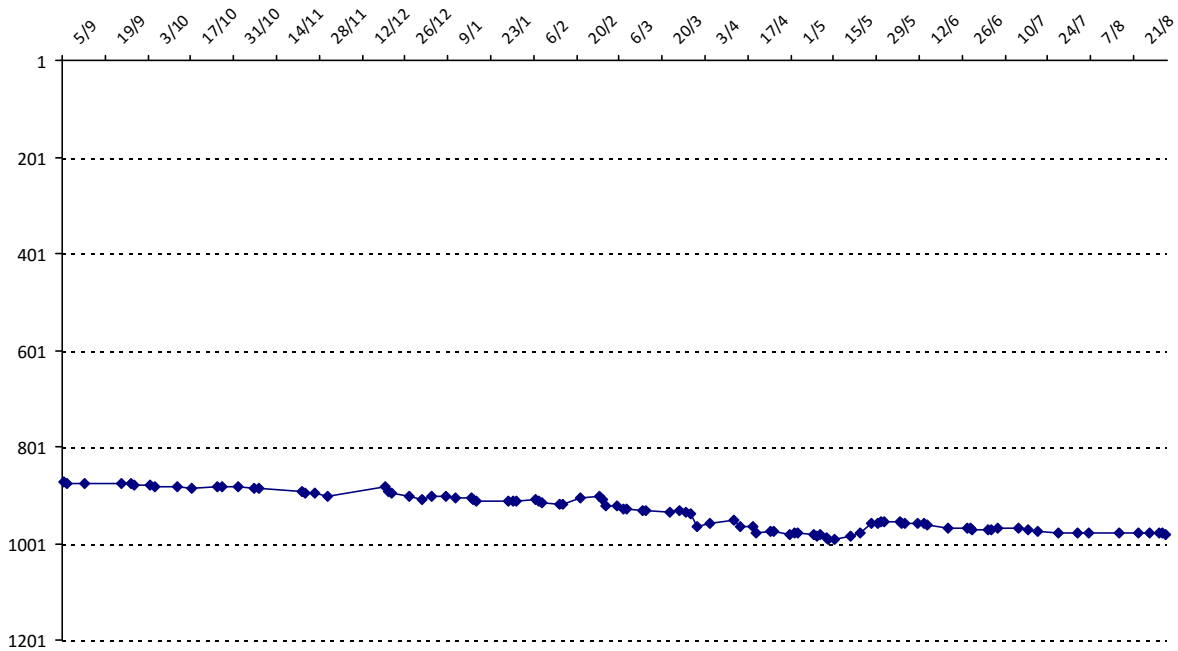

Evolution de votre classement international au cours de la saison passée

Vos points de sélection (PS) pour la saison de sélection écoulee : **0** points.

Vos PS pour les prochains Championnats du Monde : **0** points

Pour la saison 2015-2016, les barres d'accès sont : Joker (**2900**), série A (**2250**), série B (**1600**).
Votre cote au 31/08/2015 est de **1346** points, sauf réajustement, vous commencerez en série **C**.

Nous vous souhaitons une excellente saison **2015-2016** !