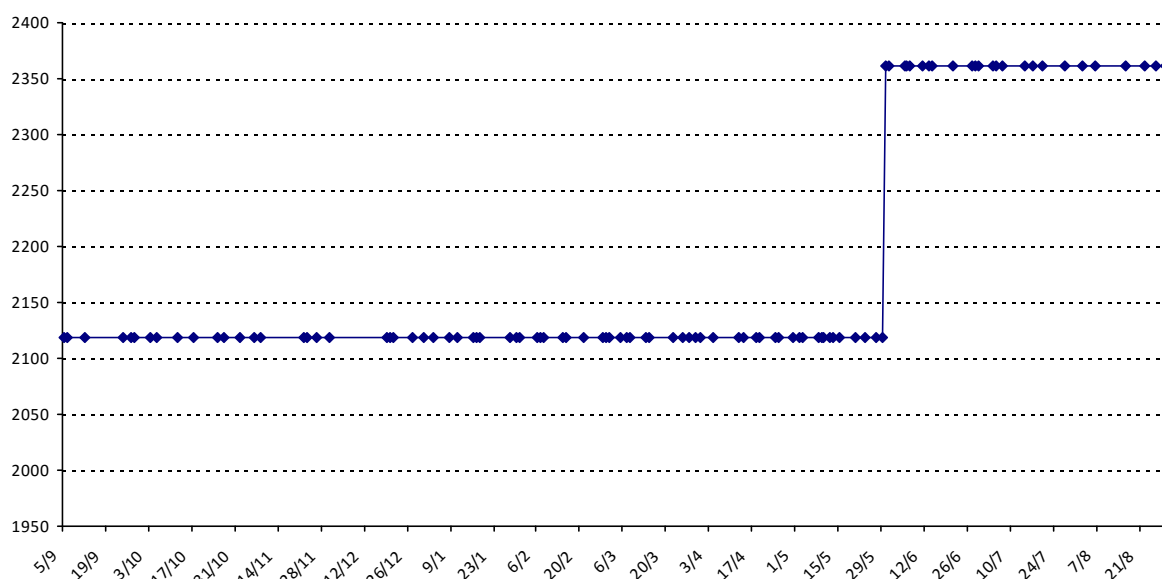

Montpellier, le 02/09/2015

Scrabble classique

MULLER Ketty

Licence : 1300331 Catégorie : S Club : E19 Fédé : FR

Vous trouverez ci-dessous le récapitulatif de vos résultats lors des tournois de Scrabble classique joués du :

01/09/2014 au 31/08/2015

Date	Tournoi	Série	Rang	Cote I.	Cote F.	Diff.	PS
30/05/2015	Tournoi du Mesnil-sur-Oger	B	2/13	2119	2362	+243	2409

Votre meilleure cote de la saison : **2362**

Votre cote record : **2362** le 30/05/2015, Tournoi du Mesnil-sur-Oger

Evolution de votre cote au cours de la saison passée

Votre meilleure place dans un tournoi cette saison : **2e**.

	International	National (FR)
Votre meilleur classement de la saison :	182e	128e
Votre classement record :	182e, le 30/05/2015	128e, le 30/05/2015
Votre classement au 31/08/2015 :	198e	134e