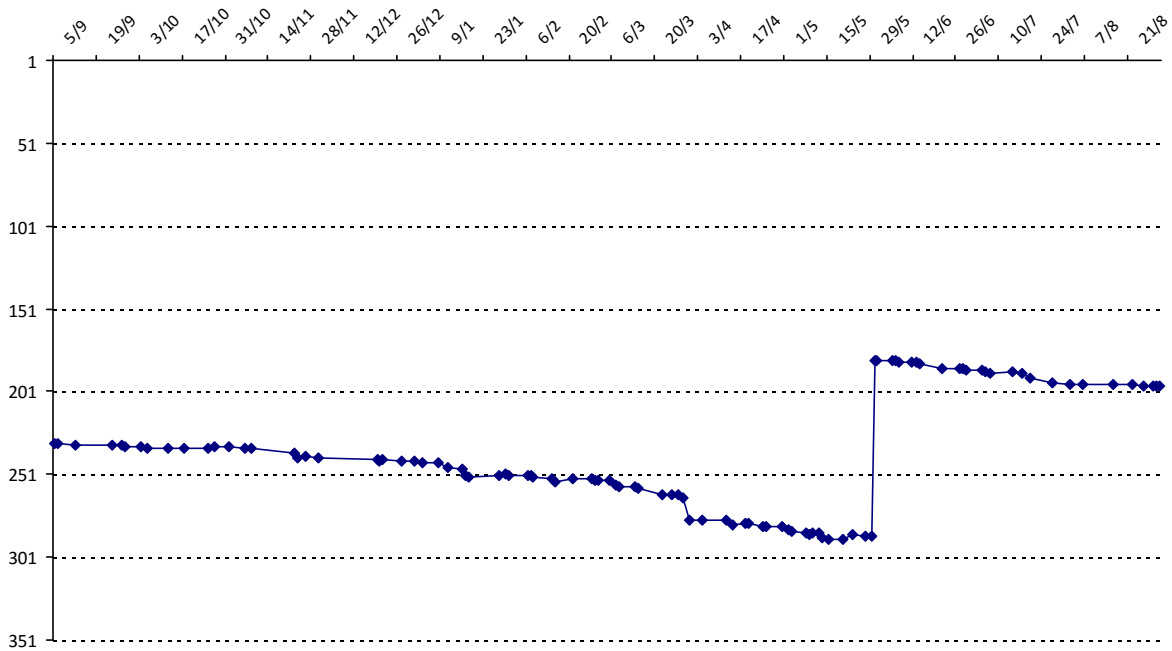

01/09/2014 au 31/08/2015

Date	Tournoi	Série	Rang	Cote I.	Cote F.	Diff.	PS
30/05/2015	Tournoi du Mesnil-sur-Oger	B	2/13	2119	2362	+243	2409

Votre meilleure cote de la saison : **2362**Votre cote record : **2362** le 30/05/2015, Tournoi du Mesnil-sur-Oger

Evolution de votre cote au cours de la saison passée

Votre meilleure place dans un tournoi cette saison : **2e**.

	International	National (FR)
Votre meilleur classement de la saison :	182e	128e
Votre classement record :	182e, le 30/05/2015	128e, le 30/05/2015
Votre classement au 31/08/2015 :	198e	134e