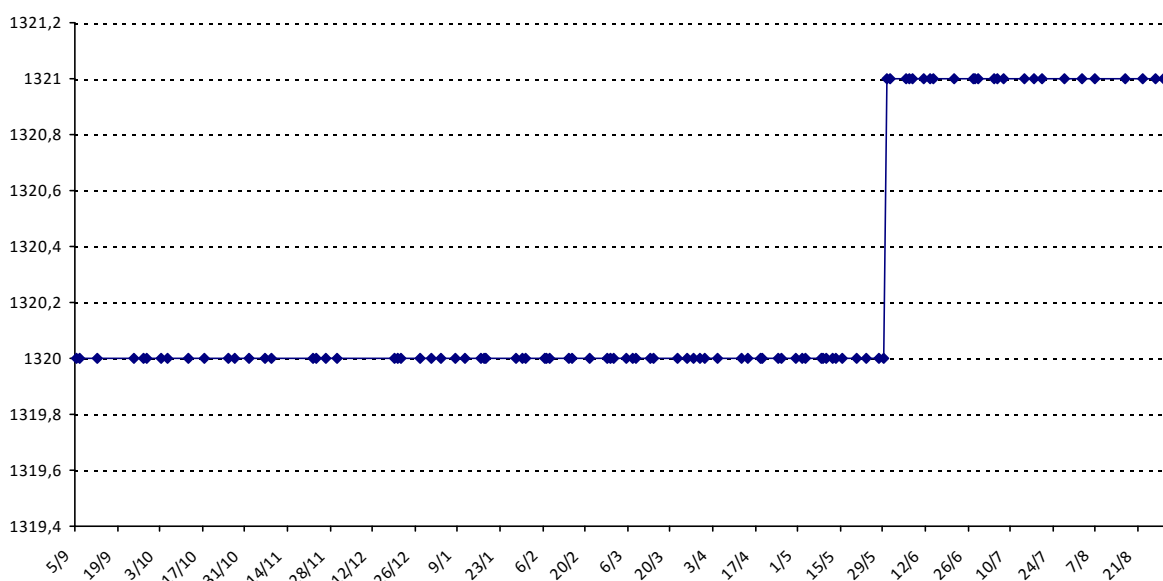

Montpellier, le 02/09/2015

Scrabble classique

BRIER Cécile

Licence : 1185964 Catégorie : V Club : E20 Fédé : FR

Vous trouverez ci-dessous le récapitulatif de vos résultats lors des tournois de Scrabble classique joués du :
01/09/2014 au **31/08/2015**

Date	Tournoi	Série	Rang	Cote I.	Cote F.	Diff.	PS
30/05/2015	Tournoi du Mesnil-sur-Oger	C	13/13	1320	1321	+1	0

Votre meilleure cote de la saison : **1321**

Votre cote record : **1321** le 30/05/2015, Tournoi du Mesnil-sur-Oger

Evolution de votre cote au cours de la saison passée

Votre meilleure place dans un tournoi cette saison : **13e**.

	International	National (FR)
Votre meilleur classement de la saison :	867e	585e
Votre classement record :	867e, le 21/05/2014	585e, le 21/05/2014
Votre classement au 31/08/2015 :	1007e	688e