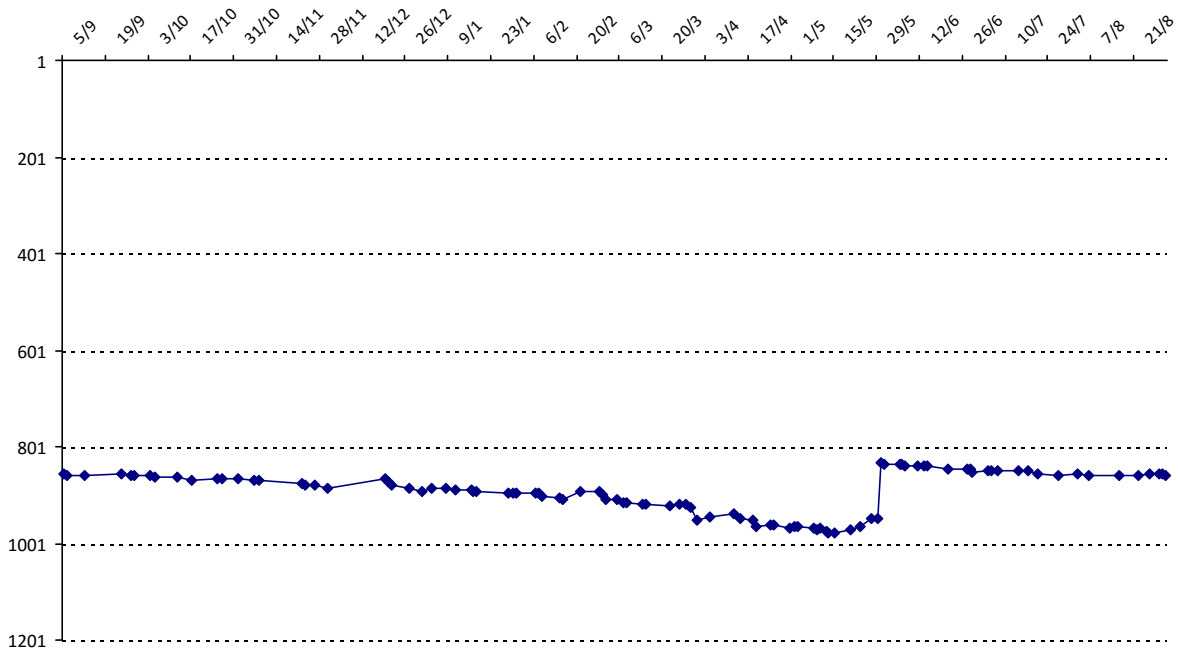

01/09/2014 au 31/08/2015

Date	Tournoi	Série	Rang	Cote I.	Cote F.	Diff.	PS
30/05/2015	Tournoi du Mesnil-sur-Oger	C	10/13	1347	1445	+98	0

Votre meilleure cote de la saison : **1445**Votre cote record : **1445** le 30/05/2015, Tournoi du Mesnil-sur-Oger

Evolution de votre cote au cours de la saison passée

Votre meilleure place dans un tournoi cette saison : **10e**.

	International	National (FR)
Votre meilleur classement de la saison :	808e	520e
Votre classement record :	621e, le 14/09/2012	447e, le 14/09/2012
Votre classement au 31/08/2015 :	859e	586e