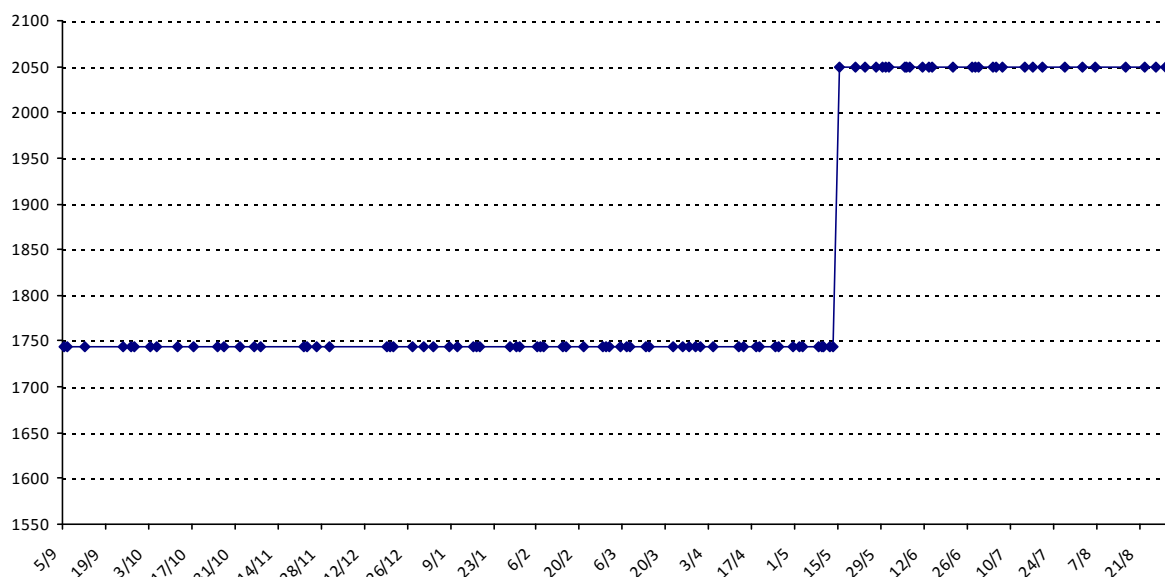

Montpellier, le 02/09/2015

Scrabble classique

GOFFETTE René

Licence : 2281612   Catégorie : V   Club : E12   Fédé : FR

Vous trouverez ci-dessous le récapitulatif de vos résultats lors des tournois de Scrabble classique joués du :

01/09/2014 au **31/08/2015**

Date	Tournoi	Série	Rang	Cote I.	Cote F.	Diff.	PS
15/05/2015	Open du Bourbonnais (Vichy)	B	23/35	1744	2049	+305	0

Votre meilleure cote de la saison : **2049**

Votre cote record : **2137** le 03/06/2011, Festival de Vichy - Open du Bourbonnais

Evolution de votre cote au cours de la saison passée

Votre meilleure place dans un tournoi cette saison : **23e**.

	International	National (FR)
Votre meilleur classement de la saison :	291e	197e
Votre classement record :	143e, le 25/07/2011	106e, le 03/06/2011
Votre classement au 31/08/2015 :	341e	222e