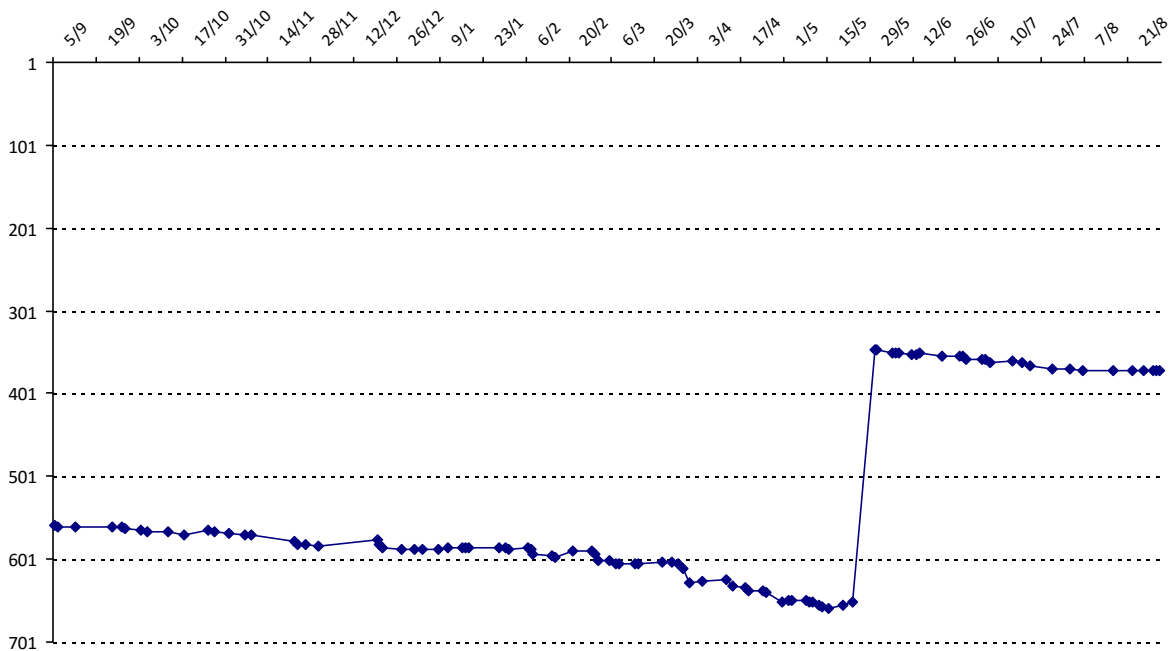

Evolution de votre classement international au cours de la saison passée

Vos points de sélection (PS) pour la saison de sélection écoulee : **0** points.

Vos PS pour les prochains Championnats du Monde : **1606** points (vous êtes actuellement **89e**).

Pour la saison 2015-2016, les barres d'accès sont : Joker (**2900**), série A (**2250**), série B (**1600**).
Votre cote au 31/08/2015 est de **1986** points, sauf réajustement, vous commencerez en série **B**.

Nous vous souhaitons une excellente saison **2015-2016** !