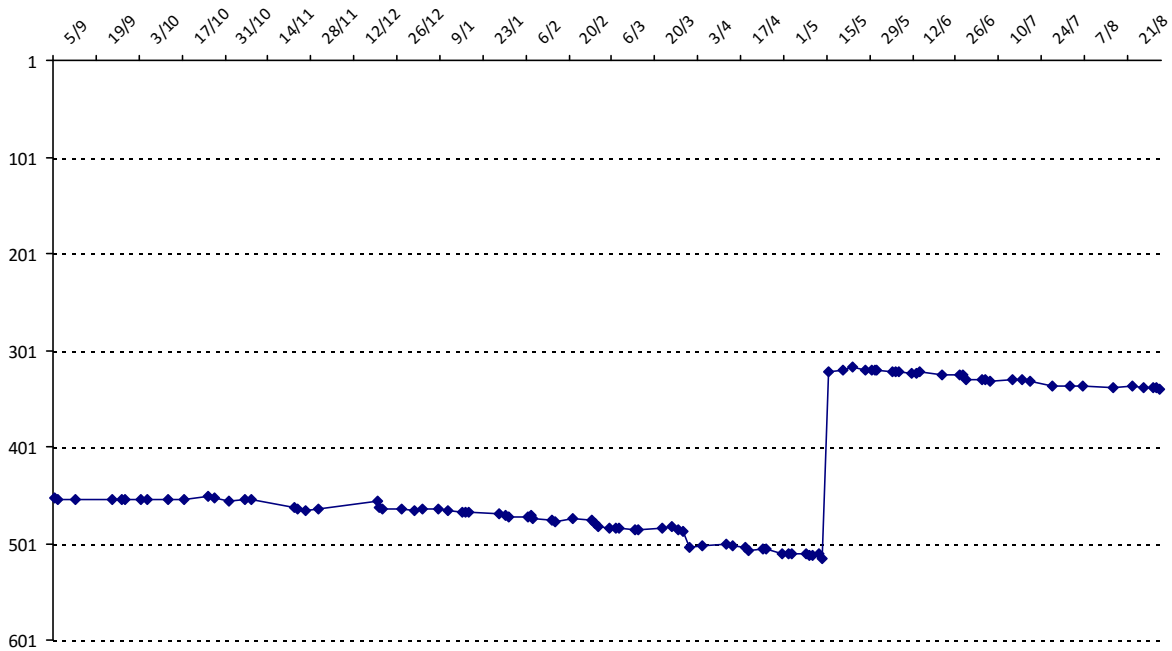

01/09/2014 au **31/08/2015**

Date	Tournoi	Série	Rang	Cote I.	Cote F.	Diff.	PS
15/05/2015	Open du Bourbonnais (Vichy)	B	23/35	1744	2049	+305	0

Votre meilleure cote de la saison : **2049**Votre cote record : **2137** le 03/06/2011, Festival de Vichy - Open du Bourbonnais

Evolution de votre cote au cours de la saison passée

Votre meilleure place dans un tournoi cette saison : **23e**.

	International	National (FR)
Votre meilleur classement de la saison :	291e	197e
Votre classement record :	143e, le 25/07/2011	106e, le 03/06/2011
Votre classement au 31/08/2015 :	341e	222e