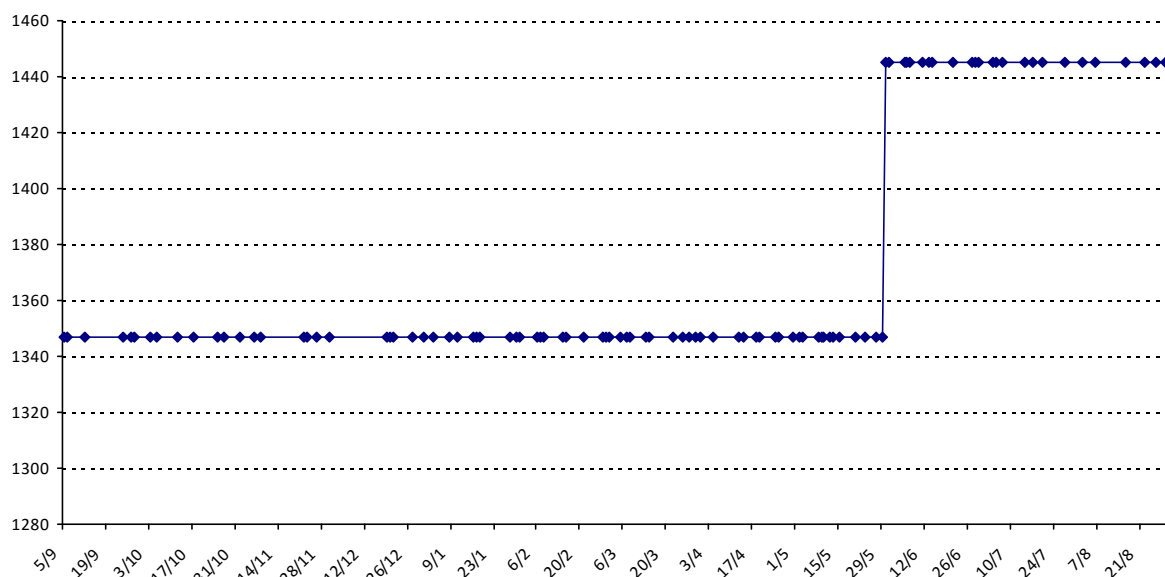

01/09/2014 au 31/08/2015

Date	Tournoi	Série	Rang	Cote I.	Cote F.	Diff.	PS
30/05/2015	Tournoi du Mesnil-sur-Oger	C	10/13	1347	1445	+98	0

Votre meilleure cote de la saison : **1445**Votre cote record : **1445** le 30/05/2015, Tournoi du Mesnil-sur-Oger