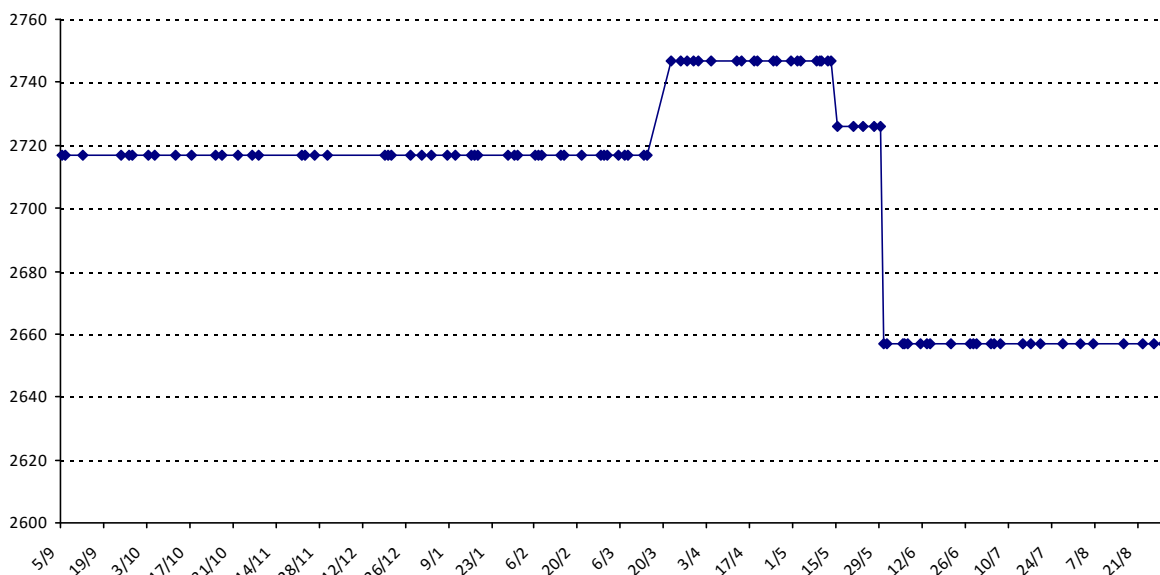

Montpellier, le 02/09/2015

Scrabble classique

MOJARD Véronique

Licence : 2216726 Catégorie : S Club : E20 Fédé : FR

Vous trouverez ci-dessous le récapitulatif de vos résultats lors des tournois de Scrabble classique joués du :

01/09/2014 au 31/08/2015

Date	Tournoi	Série	Rang	Cote I.	Cote F.	Diff.	PS
22/03/2015	Championnat de France 2015 (Valentigney)	A	28/66	2717	2747	+30	0
15/05/2015	Open du Bourbonnais (Vichy)	A	19/35	2747	2726	-21	0
30/05/2015	Tournoi du Mesnil-sur-Oger	A	7/13	2726	2657	-69	0

Votre meilleure cote de la saison : **2747**

Votre cote record : **2879** le 09/05/2013, Festival de Vichy - Open du Bourbonnais

Evolution de votre cote au cours de la saison passée

Votre meilleure place dans un tournoi cette saison : **7e**.

Votre meilleur classement de la saison :

International

58e

National (FR)

43e

Votre classement record :

40e, le 09/05/2013

31e, le 09/05/2013

Votre classement au **31/08/2015** :

131e

89e