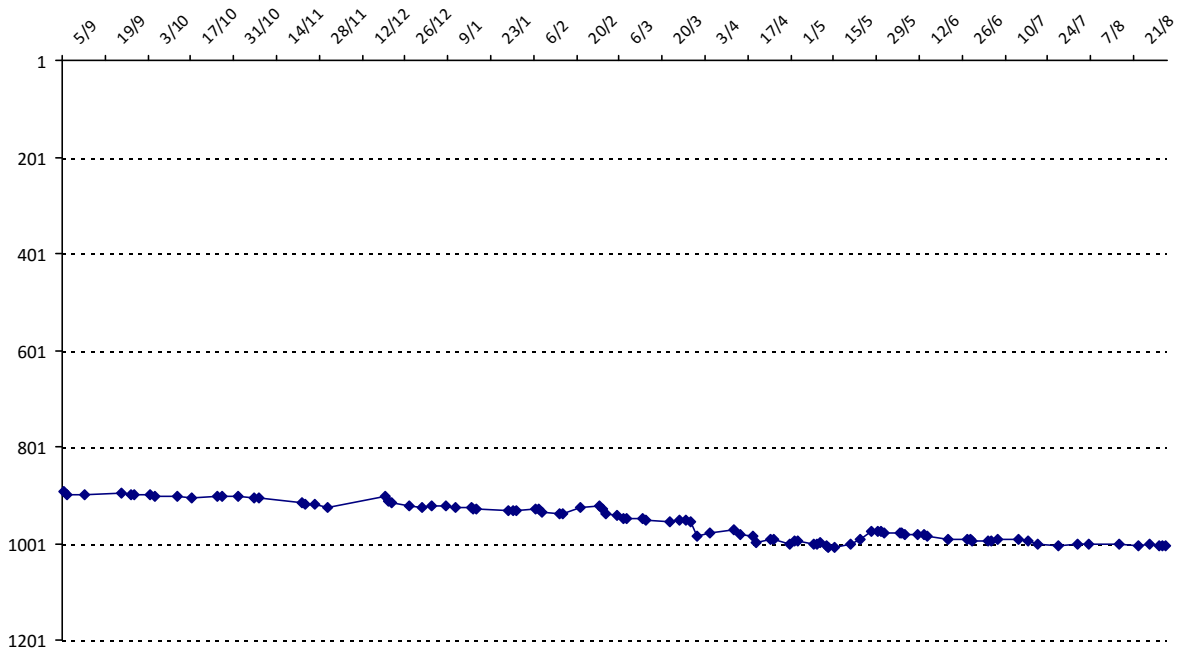

Evolution de votre classement international au cours de la saison passée

Vos points de sélection (PS) pour la saison de sélection écoulee : **0** points.

Vos PS pour les prochains Championnats du Monde : **0** points

Pour la saison 2015-2016, les barres d'accès sont : Joker (**2900**), série A (**2250**), série B (**1600**).
Votre cote au 31/08/2015 est de **1321** points, sauf réajustement, vous commencerez en série **C**.

Nous vous souhaitons une excellente saison **2015-2016** !