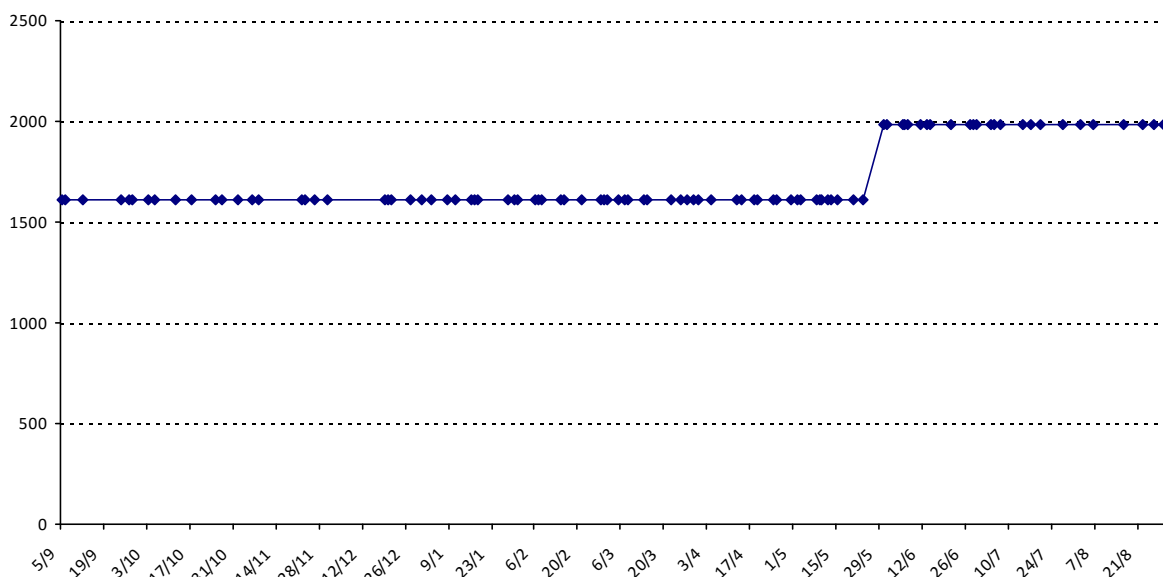

Montpellier, le 02/09/2015

Scrabble classique

GUILLAUME Corinne

Licence : 2662674   Catégorie : S   Club : E20   Fédé : FR

Vous trouverez ci-dessous le récapitulatif de vos résultats lors des tournois de Scrabble classique joués du :

01/09/2014 au 31/08/2015

Date	Tournoi	Série	Rang	Cote I.	Cote F.	Diff.	PS
30/05/2015	Tournoi du Mesnil-sur-Oger	B	3/13	1613	1986	+373	1606

Votre meilleure cote de la saison : **1986**

Votre cote record : **1986** le 30/05/2015, Tournoi du Mesnil-sur-Oger

Evolution de votre cote au cours de la saison passée

Votre meilleure place dans un tournoi cette saison : **3e**.

	International	National (FR)
Votre meilleur classement de la saison :	349e	235e
Votre classement record :	244e, le 26/11/2011	176e, le 26/11/2011
Votre classement au 31/08/2015 :	373e	244e