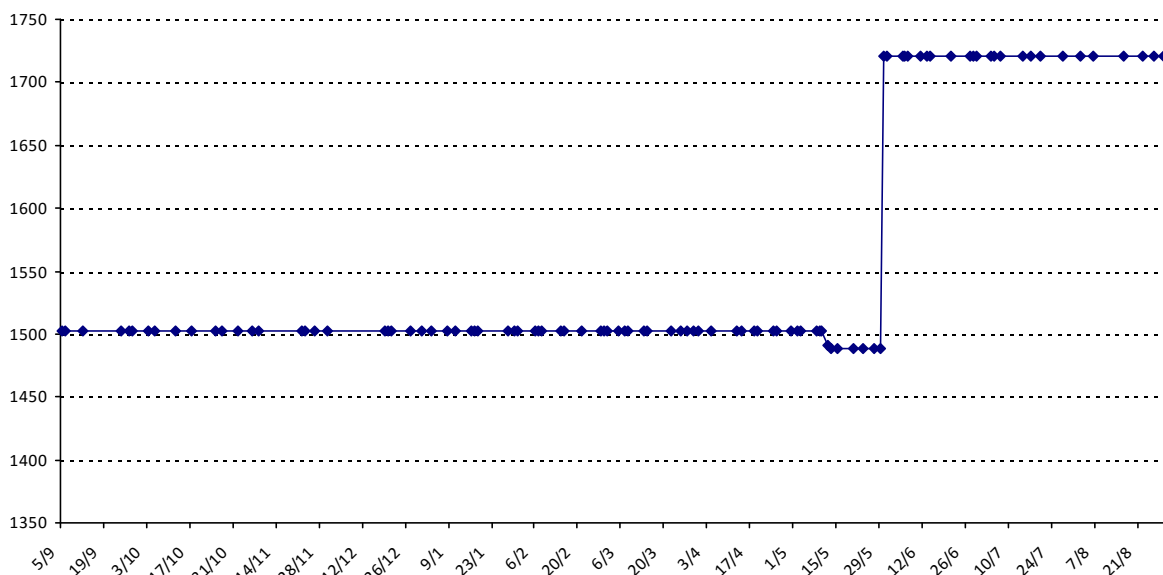

Montpellier, le 02/09/2015

Scrabble classique

BONNET Solange

Licence : 2662617 Catégorie : D Club : E20 Fédé : FR

Vous trouverez ci-dessous le récapitulatif de vos résultats lors des tournois de Scrabble classique joués du :

01/09/2014 au 31/08/2015

Date	Tournoi	Série	Rang	Cote I.	Cote F.	Diff.	PS
12/05/2015	Coupe du Parc (Vichy)	C	21/26	1503	1491	-12	0
13/05/2015	Coupe des Sources (Vichy)	C	39/42	1491	1488	-3	0
30/05/2015	Tournoi du Mesnil-sur-Oger	C	4/13	1488	1721	+233	803

Votre meilleure cote de la saison : **1721**

Votre cote record : **1721** le 30/05/2015, Tournoi du Mesnil-sur-Oger

Evolution de votre cote au cours de la saison passée

Votre meilleure place dans un tournoi cette saison : **4e**.

Votre meilleur classement de la saison :

International

541e

National (FR)

364e

Votre classement record :

541e, le 30/05/2015

364e, le 30/05/2015

Votre classement au **31/08/2015** :

562e

372e