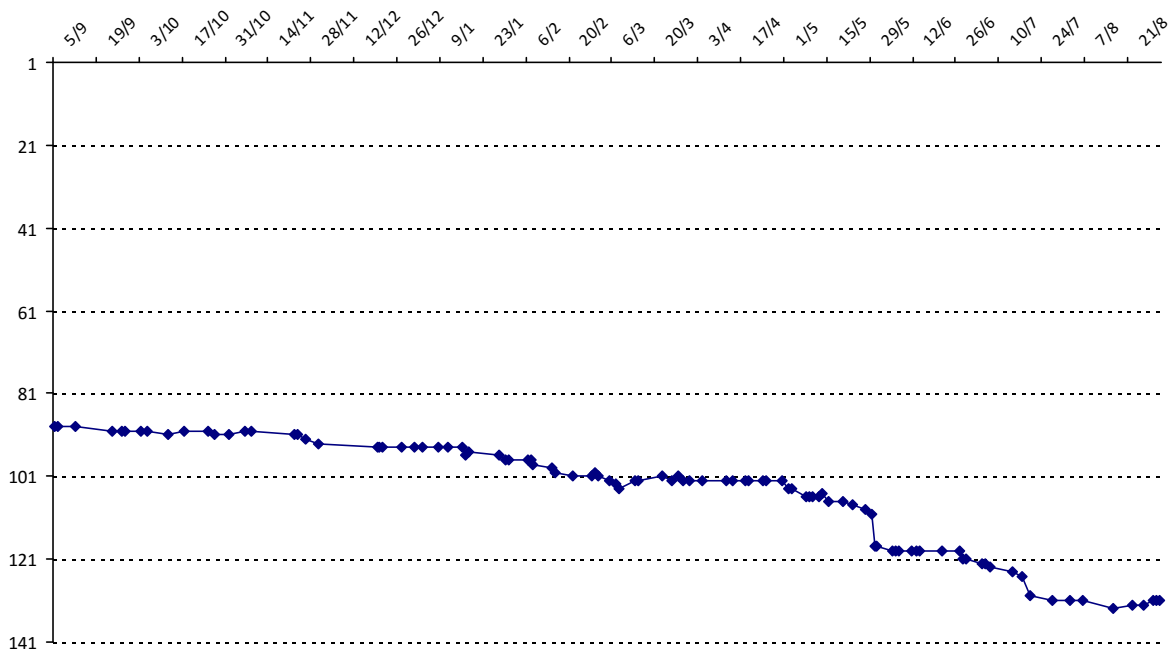

Votre meilleure cote de la saison : **2747**Votre cote record : **2879** le 09/05/2013, Festival de Vichy - Open du Bourbonnais

Evolution de votre cote au cours de la saison passée

Votre meilleure place dans un tournoi cette saison : **7e**.

Votre meilleur classement de la saison :

International

58e

National (FR)

43e

Votre classement record :

40e, le 09/05/2013**31e, le 09/05/2013**Votre classement au **31/08/2015** :**131e****89e**

Evolution de votre classement international au cours de la saison passée