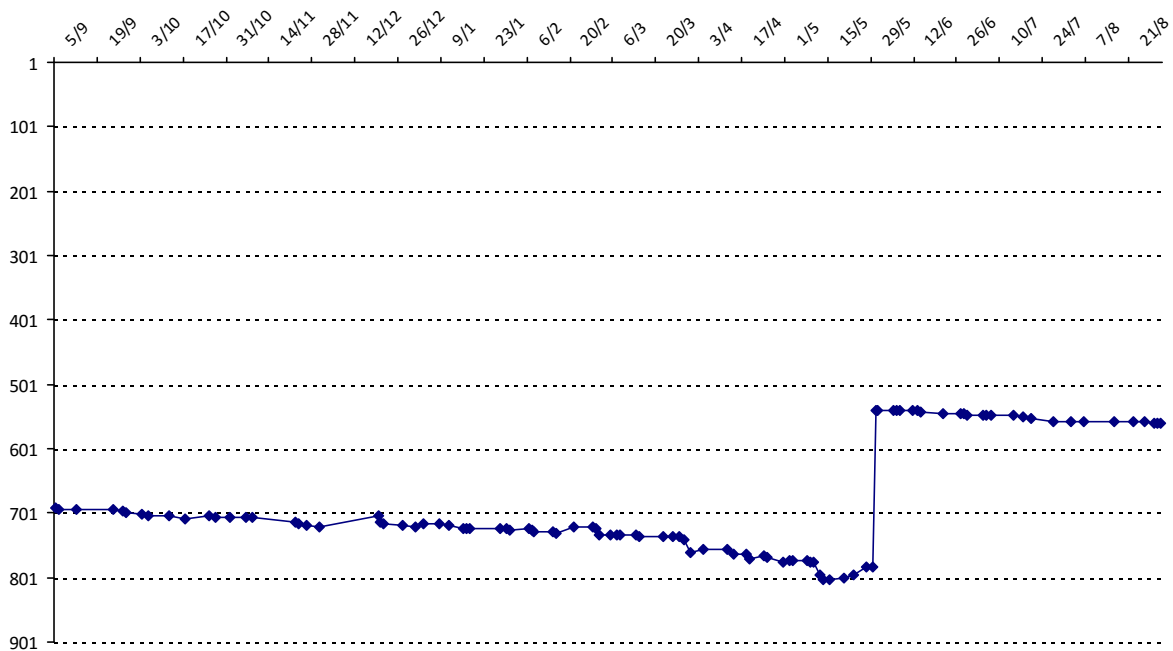

Votre meilleure cote de la saison : **1721**Votre cote record : **1721** le 30/05/2015, Tournoi du Mesnil-sur-Oger

Evolution de votre cote au cours de la saison passée

Votre meilleure place dans un tournoi cette saison : **4e**.

Votre meilleur classement de la saison :

International

541e

National (FR)

364e

Votre classement record :

541e, le 30/05/2015**364e, le 30/05/2015**Votre classement au **31/08/2015** :**562e****372e**

Evolution de votre classement international au cours de la saison passée