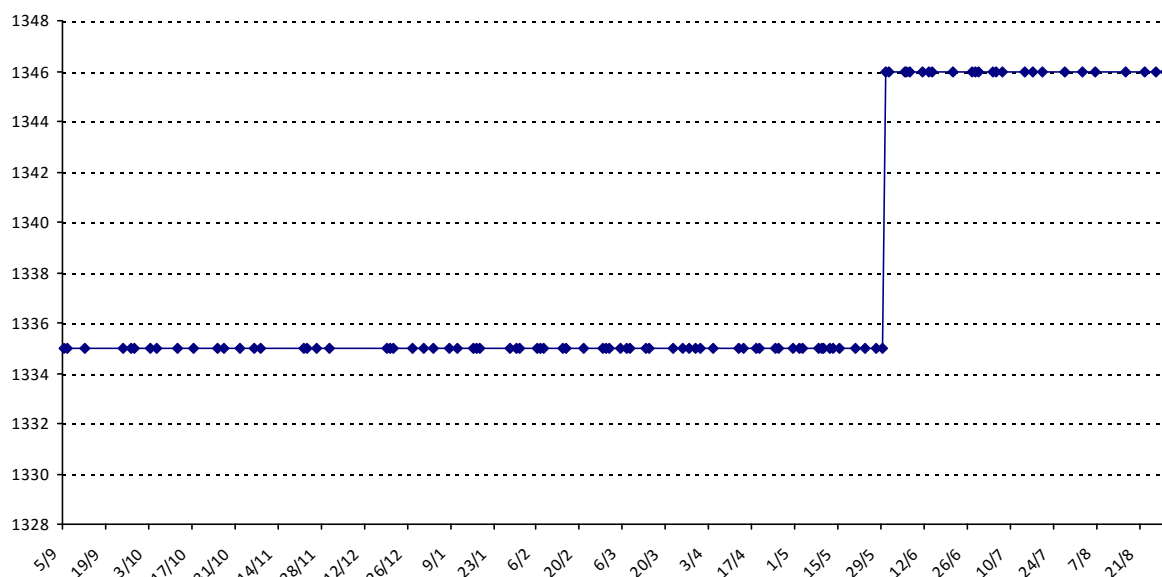

Montpellier, le 02/09/2015

Scrabble classique

BENOIST Francine

Licence : 1155618 Catégorie : S Club : E20 Fédé : FR

Vous trouverez ci-dessous le récapitulatif de vos résultats lors des tournois de Scrabble classique joués du :
01/09/2014 au **31/08/2015**

Date	Tournoi	Série	Rang	Cote I.	Cote F.	Diff.	PS
30/05/2015	Tournoi du Mesnil-sur-Oger	C	11/13	1335	1346	+11	0

Votre meilleure cote de la saison : **1346**

Votre cote record : **1346** le 30/05/2015, Tournoi du Mesnil-sur-Oger

Evolution de votre cote au cours de la saison passée

Votre meilleure place dans un tournoi cette saison : **11e**.

	International	National (FR)
Votre meilleur classement de la saison :	854e	575e
Votre classement record :	714e, le 30/11/2011	544e, le 30/11/2011
Votre classement au 31/08/2015 :	982e	673e