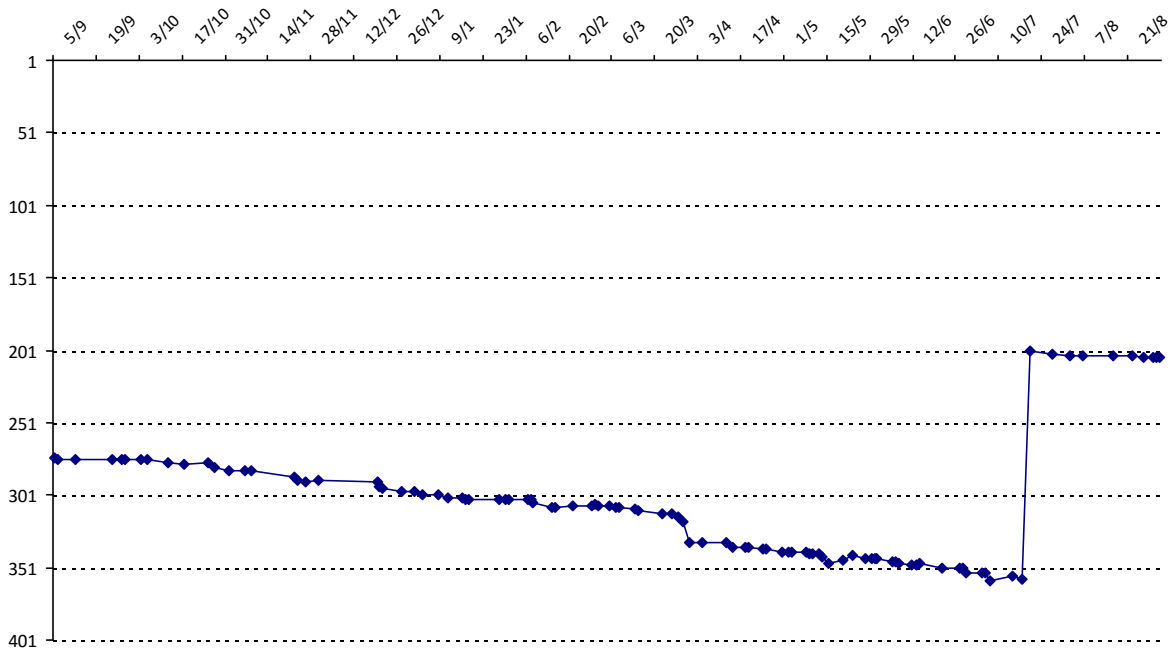

01/09/2014 au 31/08/2015

Date	Tournoi	Série	Rang	Cote I.	Cote F.	Diff.	PS
20/07/2015	Championnat du Monde (Louvain-la-Neuve)	B	42/73	1994	2348	+354	0

Votre meilleure cote de la saison : **2348**Votre cote record : **2348** le 20/07/2015, Championnat du Monde (Louvain-la-Neuve)

Evolution de votre cote au cours de la saison passée

Votre meilleure place dans un tournoi cette saison : **42e**.

	International	National (CI)
Votre meilleur classement de la saison :	201e	6e
Votre classement record :	201e, le 20/07/2015	6e, le 20/07/2015
Votre classement au 31/08/2015 :	206e	6e