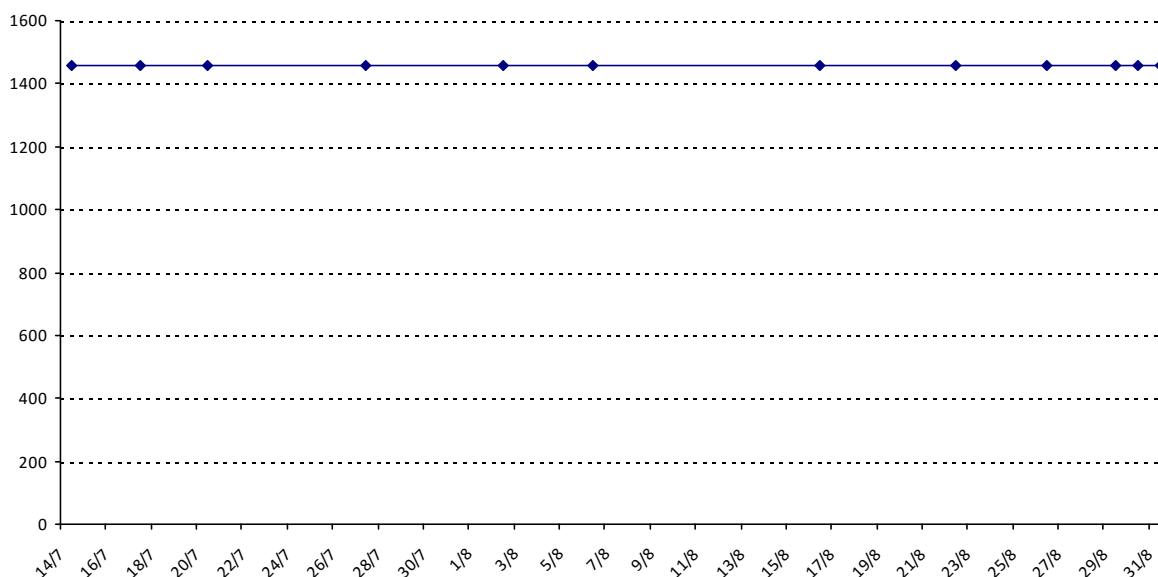

Vos points de sélection (PS) pour la saison de sélection écoulee : **0** points.

Vos PS pour les prochains Championnats du Monde : **0** points

Pour la saison 2015-2016, les barres d'accès sont : Joker (**2900**), série A (**2250**), série B (**1600**).
 Votre cote au 31/08/2015 est de **1938** points, sauf réajustement, vous commencerez en série **B**.

Nous vous souhaitons une excellente saison **2015-2016** !

Montpellier, le 02/09/2015

Scrabble classique

MAURICE Claudie

Licence : 1592716 Catégorie : S Club : D14 Fédé : FR

Vous trouverez ci-dessous le récapitulatif de vos résultats lors des tournois de Scrabble classique joués du :
01/09/2014 au **31/08/2015**

Date	Tournoi	Série	Rang	Cote I.	Cote F.	Diff.	PS
14/07/2015	Open des Isards (Pierrefitte-Nestalas)	C	27/33	1002	1457	+455	0

Votre meilleure cote de la saison : **1457**Votre cote record : **1457** le 14/07/2015, Open des Isards (Pierrefitte-Nestalas)