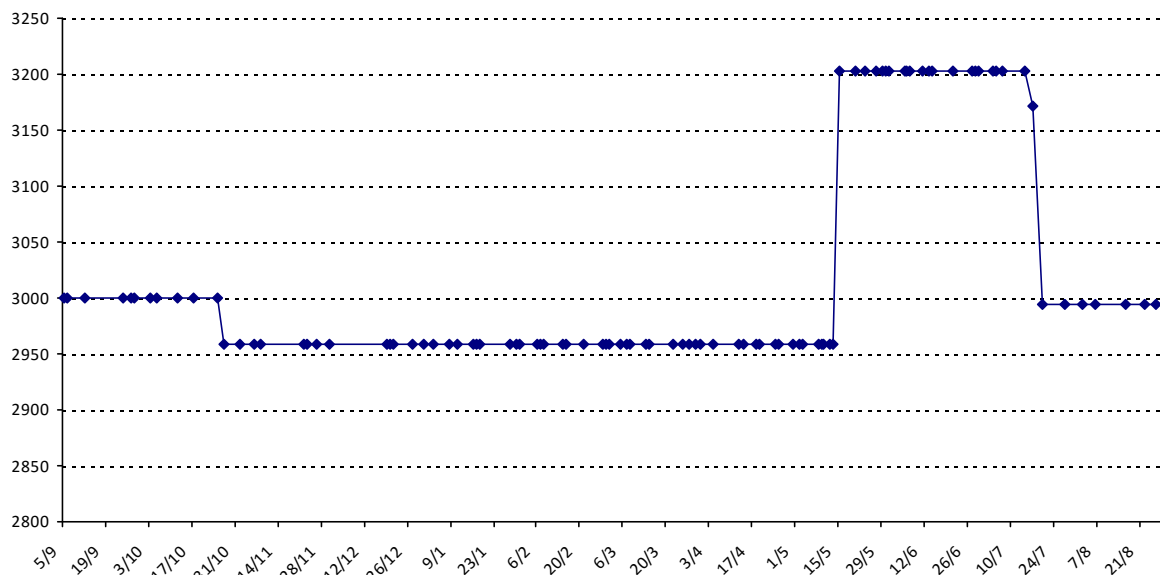

Votre meilleure cote de la saison : **3203**Votre cote record : **3203** le 17/07/2015, Open des CDM (Louvain-la-Neuve)

Evolution de votre cote au cours de la saison passée

Votre meilleure place dans un tournoi cette saison : **6e**.