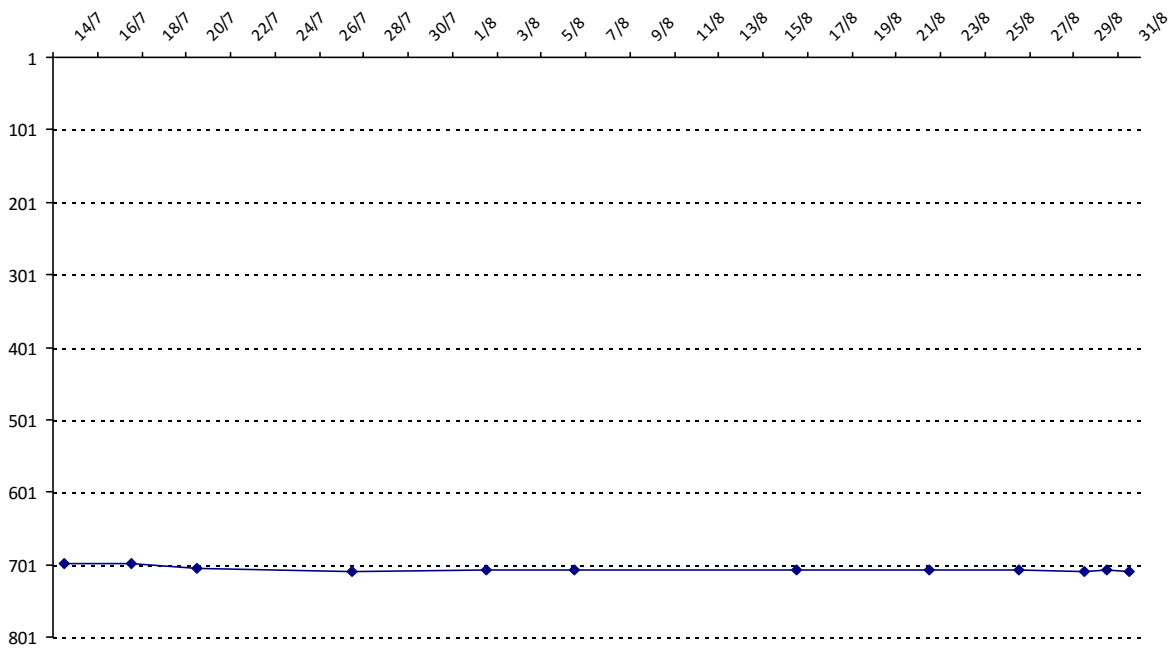

01/09/2014 au **31/08/2015**

Date	Tournoi	Série	Rang	Cote I.	Cote F.	Diff.	PS
14/07/2015	Open des Isards (Pierrefitte-Nestalas)	B	28/33	1351	1589	+238	0

Votre meilleure cote de la saison : **1589**Votre cote record : **1645** le 27/08/2008, Festival du Touquet

Evolution de votre cote au cours de la saison passée

Votre meilleure place dans un tournoi cette saison : **28e**.

Votre meilleur classement de la saison :	International 700e	National (FR) 474e
Votre classement record :	256e , le 27/08/2008	206e , le 27/08/2008
Votre classement au 31/08/2015 :	711e	480e