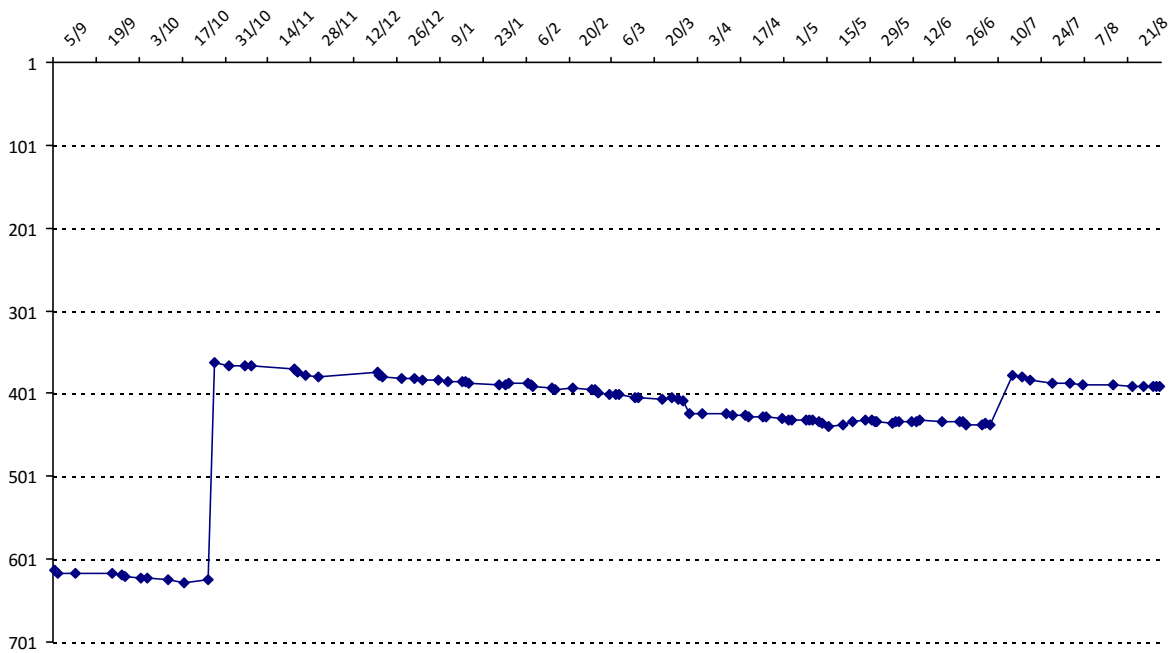

Evolution de votre classement international au cours de la saison passée

Vos points de sélection (PS) pour la saison de sélection écoulee : **0** points.

Vos PS pour les prochains Championnats du Monde : **0** points

Pour la saison 2015-2016, les barres d'accès sont : Joker (**2900**), série A (**2250**), série B (**1600**).
Votre cote au 31/08/2015 est de **1938** points, sauf réajustement, vous commencerez en série **B**.

Nous vous souhaitons une excellente saison **2015-2016** !