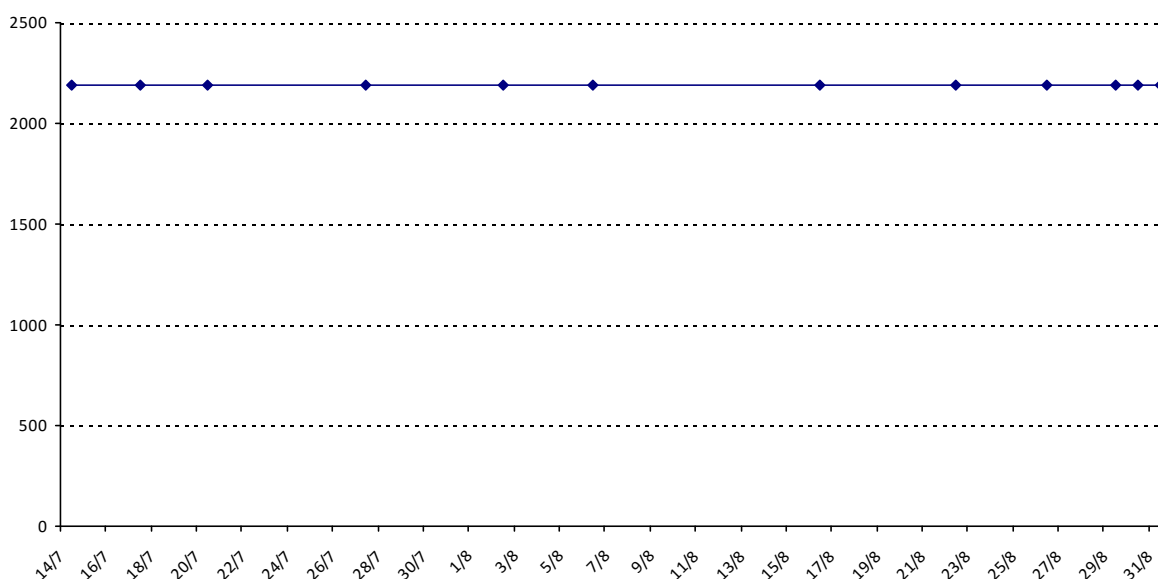

Pour la saison 2015-2016, les barres d'accès sont : Joker (**2900**), série A (**2250**), série B (**1600**).
Votre cote au 31/08/2015 est de **2994** points, sauf réajustement, vous commencerez en série **Joker**.

01/09/2014 au 31/08/2015

Date	Tournoi	Série	Rang	Cote I.	Cote F.	Diff.	PS
14/07/2015	Open des Isards (Pierrefitte-Nestalas)	B	6/33	1950	2194	+244	2324

Votre meilleure cote de la saison : **2194**Votre cote record : **2194** le 14/07/2015, Open des Isards (Pierrefitte-Nestalas)