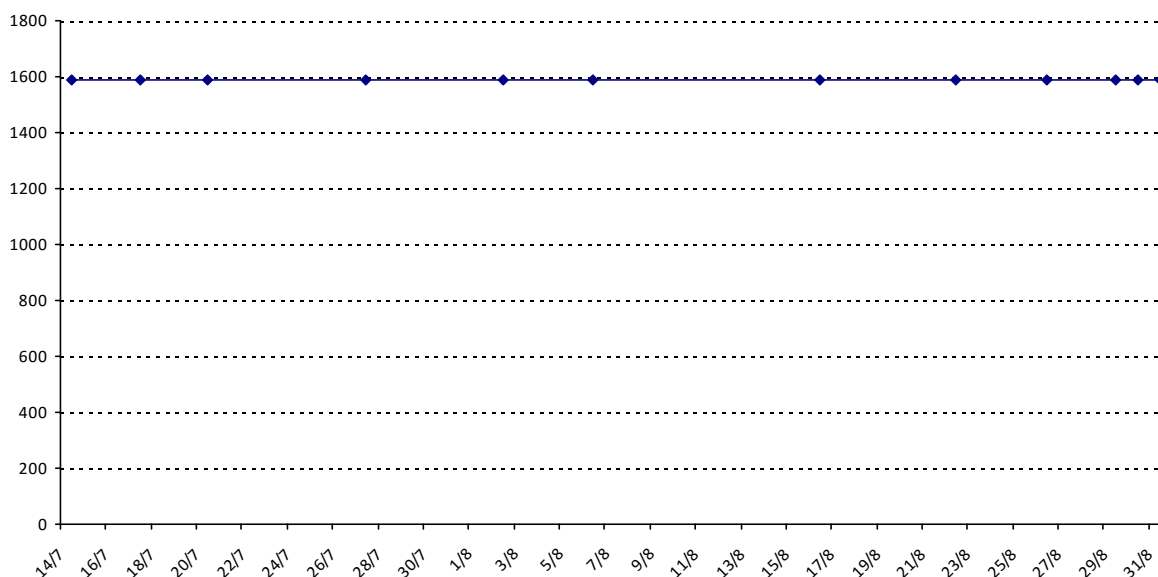

Evolution de votre classement international au cours de la saison passée

Pour la saison 2015-2016, les barres d'accès sont : Joker (**2900**), série A (**2250**), série B (**1600**).
 Votre cote au 31/08/2015 est de **2348** points, sauf réajustement, vous commencerez en série **A**.

Nous vous souhaitons une excellente saison **2015-2016** !

Montpellier, le 02/09/2015

Scrabble classique

CASTILLAN France

Licence : 2362354 Catégorie : D Club : D22 Fédé : FR

Vous trouverez ci-dessous le récapitulatif de vos résultats lors des tournois de Scrabble classique joués du :

01/09/2014 au **31/08/2015**

Date	Tournoi	Série	Rang	Cote I.	Cote F.	Diff.	PS
14/07/2015	Open des Isards (Pierrefitte-Nestalas)	B	28/33	1351	1589	+238	0

Votre meilleure cote de la saison : **1589**Votre cote record : **1645** le 27/08/2008, Festival du Touquet