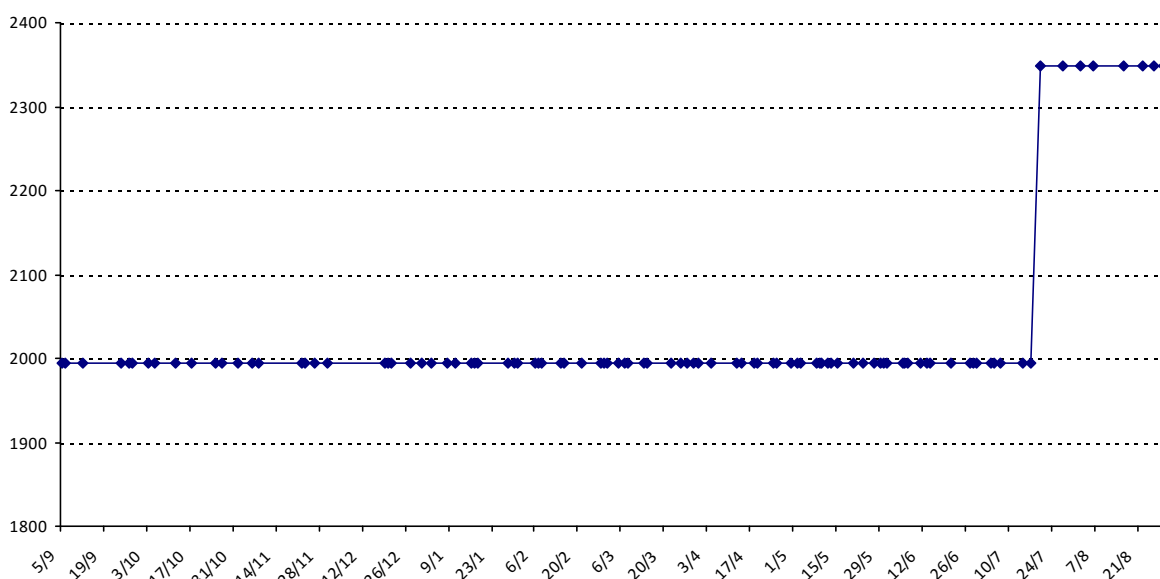

Pour la saison 2015-2016, les barres d'accès sont : Joker (**2900**), série A (**2250**), série B (**1600**).
 Votre cote au 31/08/2015 est de **1457** points, sauf réajustement, vous commencerez en série **C**.

01/09/2014 au 31/08/2015

Date	Tournoi	Série	Rang	Cote I.	Cote F.	Diff.	PS
20/07/2015	Championnat du Monde (Louvain-la-Neuve)	B	42/73	1994	2348	+354	0

Votre meilleure cote de la saison : **2348**Votre cote record : **2348** le 20/07/2015, Championnat du Monde (Louvain-la-Neuve)