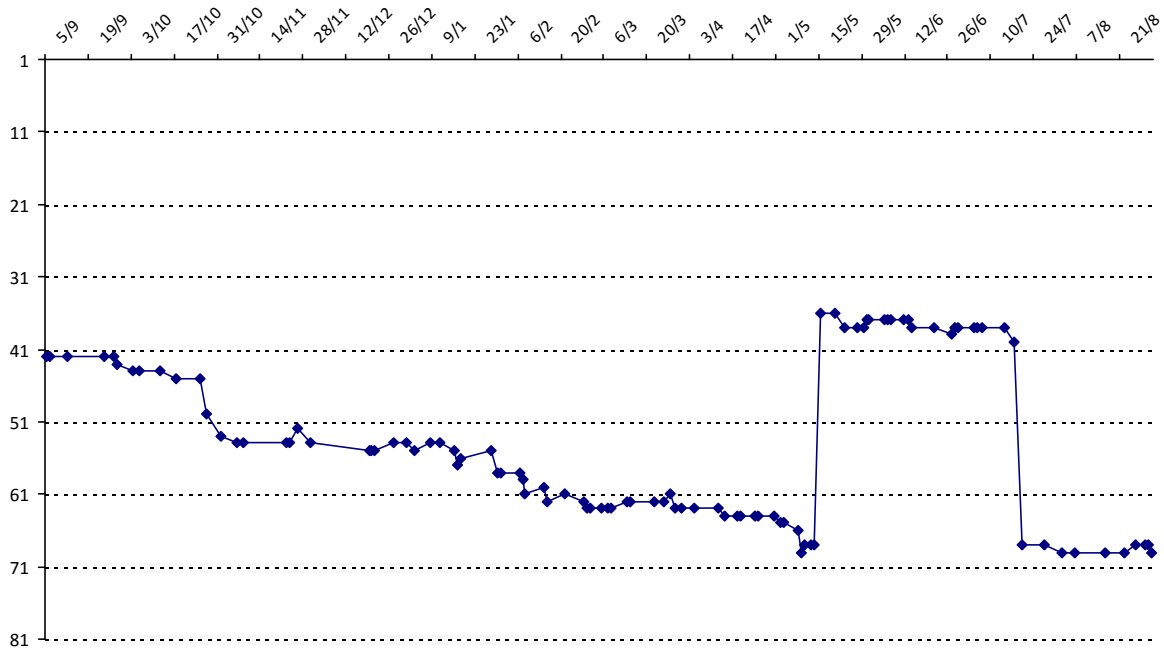

Evolution de votre classement international au cours de la saison passée

Vos points de sélection (PS) pour la saison de sélection écoulee : **7162** points.
(vous avez terminé **38e** au classement du *Joueur de l'année*).

Vos PS pour les prochains Championnats du Monde : **5423** points (vous êtes actuellement **23e**).

Pour la saison 2015-2016, les barres d'accès sont : Joker (**2900**), série A (**2250**), série B (**1600**).
Votre cote au 31/08/2015 est de **2994** points, sauf réajustement, vous commencerez en série **Joker**.

Nous vous souhaitons une excellente saison **2015-2016** !