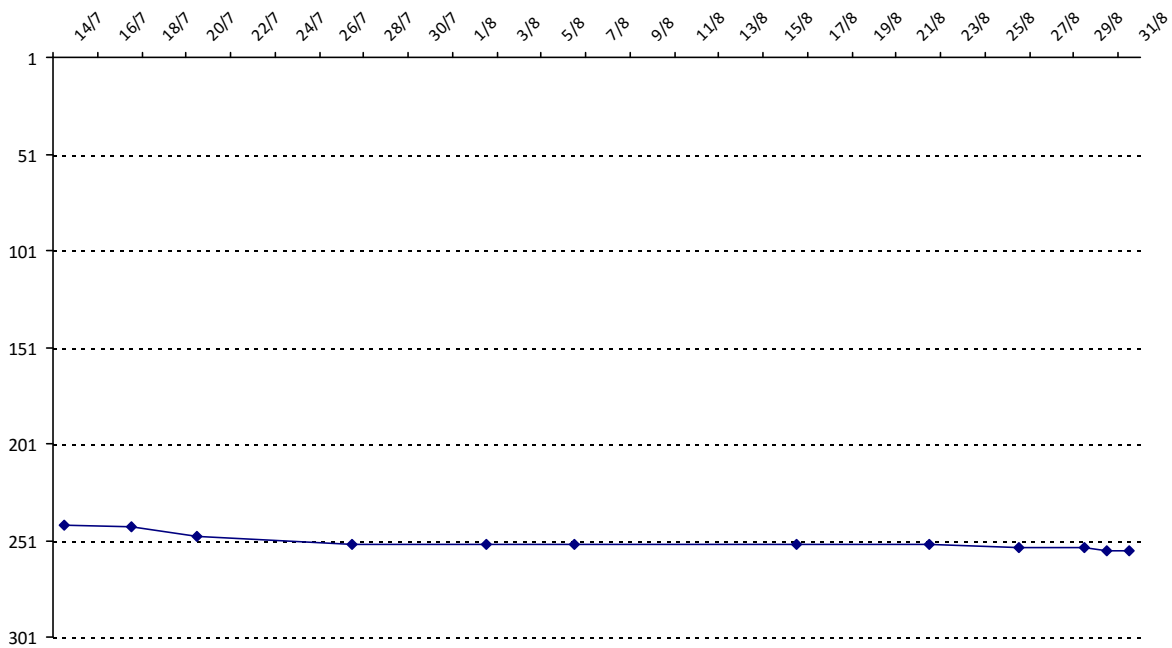

01/09/2014 au 31/08/2015

Date	Tournoi	Série	Rang	Cote I.	Cote F.	Diff.	PS
14/07/2015	Open des Isards (Pierrefitte-Nestalas)	B	6/33	1950	2194	+244	2324

Votre meilleure cote de la saison : **2194**Votre cote record : **2194** le 14/07/2015, Open des Isards (Pierrefitte-Nestalas)

Evolution de votre cote au cours de la saison passée

Votre meilleure place dans un tournoi cette saison : **6e**.

	International	National (FR)
Votre meilleur classement de la saison :	243e	161e
Votre classement record :	243e, le 14/07/2015	161e, le 14/07/2015
Votre classement au 31/08/2015 :	256e	168e