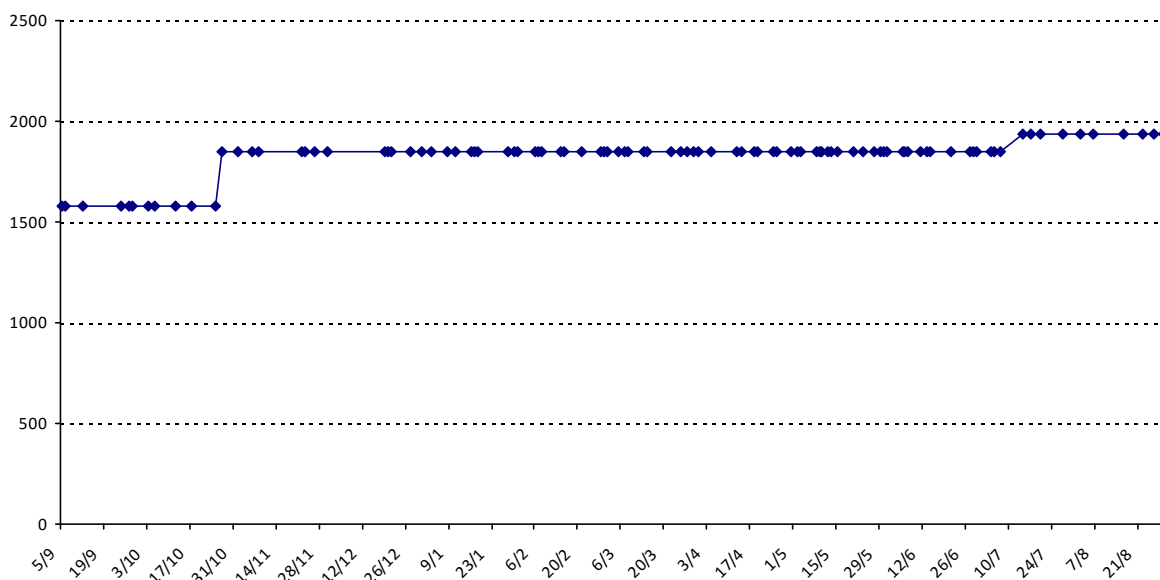

Montpellier, le 02/09/2015

Scrabble classique

MAURICE Bernard

Licence : 1105658   Catégorie : S   Club : D14   Fédé : FR

Vous trouverez ci-dessous le récapitulatif de vos résultats lors des tournois de Scrabble classique joués du :

01/09/2014 au **31/08/2015**

Date	Tournoi	Série	Rang	Cote I.	Cote F.	Diff.	PS
27/10/2014	Open du Mont Revard (Aix-les-Bains)	B	21/30	1578	1852	+274	0
14/07/2015	Open des Isards (Pierrefitte-Nestalas)	B	13/33	1852	1938	+86	0

Votre meilleure cote de la saison : **1938**

Votre cote record : **1938** le 14/07/2015, Open des Isards (Pierrefitte-Nestalas)

Evolution de votre cote au cours de la saison passée

Votre meilleure place dans un tournoi cette saison : **13e**.

Votre meilleur classement de la saison :	International 363e	National (FR) 244e
Votre classement record :	363e, le 27/10/2014	244e, le 27/10/2014
Votre classement au 31/08/2015 :	392e	257e