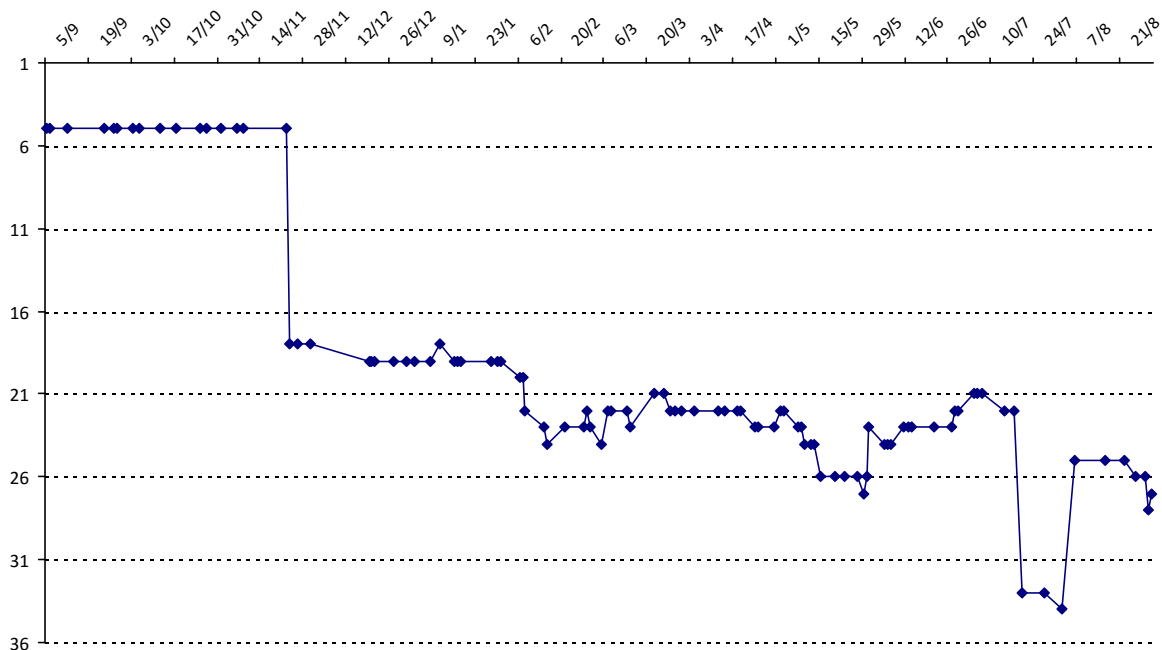

International	National (FR)
Votre meilleur classement de la saison :	4e	2e
Votre classement record :	4e, le 20/10/2012	2e, le 07/08/2014
Votre classement au 31/08/2015 :	27e	21e

Evolution de votre classement international au cours de la saison passée

Vos points de sélection (PS) pour la saison de sélection écoulee : **7261** points.
(vous avez terminé **37e** au classement du *Joueur de l'année*).

Vos PS pour les prochains Championnats du Monde : **5175** points (vous êtes actuellement **28e**).

Pour la saison 2015-2016, les barres d'accès sont : Joker (**2900**), série A (**2250**), série B (**1600**).
Votre cote au 31/08/2015 est de **3258** points, sauf réajustement, vous commencerez en série **Joker**.

Nous vous souhaitons une excellente saison **2015-2016** !