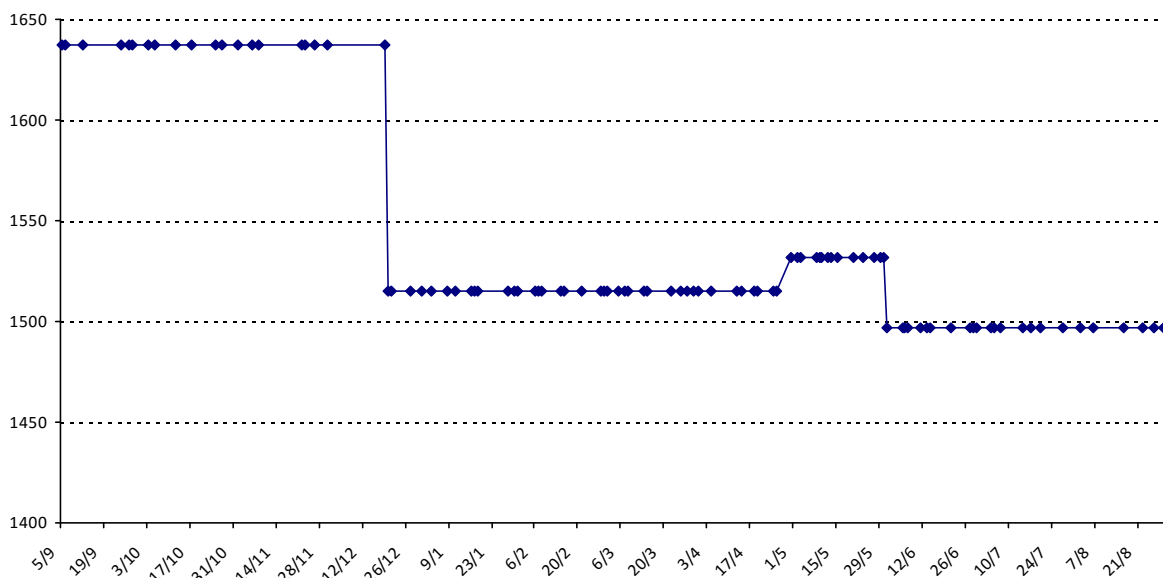

Montpellier, le 02/09/2015

Scrabble classique

DEVANNEAUX Michelle

Licence : 1053575 Catégorie : V Club : C15 Fédé : FR

Vous trouverez ci-dessous le récapitulatif de vos résultats lors des tournois de Scrabble classique joués du :
01/09/2014 au **31/08/2015**

Date	Tournoi	Série	Rang	Cote I.	Cote F.	Diff.	PS
20/12/2014	Tournoi de L'Haÿ-les-Roses	B	28/28	1637	1515	-122	0
30/04/2015	CLAP janvier-avril 2015	C		1515	1532	+17	0
31/05/2015	Championnat régional Bourgogne	C	11/12	1532	1497	-35	0

Votre meilleure cote de la saison : **1637**

Votre cote record : **1637** le 23/03/2014, Championnat de France (Pougues-les-Eaux)

Evolution de votre cote au cours de la saison passée

Votre meilleure place dans un tournoi cette saison : **11e**.

Votre meilleur classement de la saison :
Votre classement record :

International
512e
512e, le 23/03/2014
801e

National (FR)
333e
333e, le 23/03/2014
543e

Votre classement au **31/08/2015** :