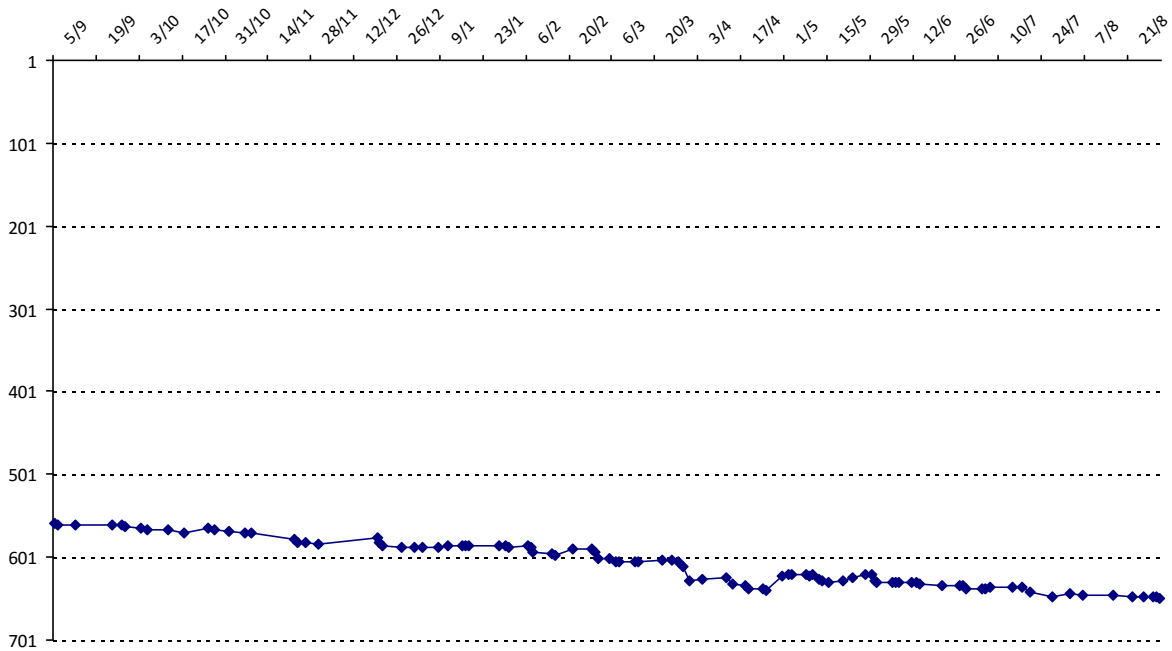

Evolution de votre classement international au cours de la saison passée

Vos points de sélection (PS) pour la saison de sélection écoulee : **0** points.

Vos PS pour les prochains Championnats du Monde : **0** points

Pour la saison 2015-2016, les barres d'accès sont : Joker (**2900**), série A (**2250**), série B (**1600**).
Votre cote au 31/08/2015 est de **1634** points, sauf réajustement, vous commencerez en série **B**.

Nous vous souhaitons une excellente saison **2015-2016** !