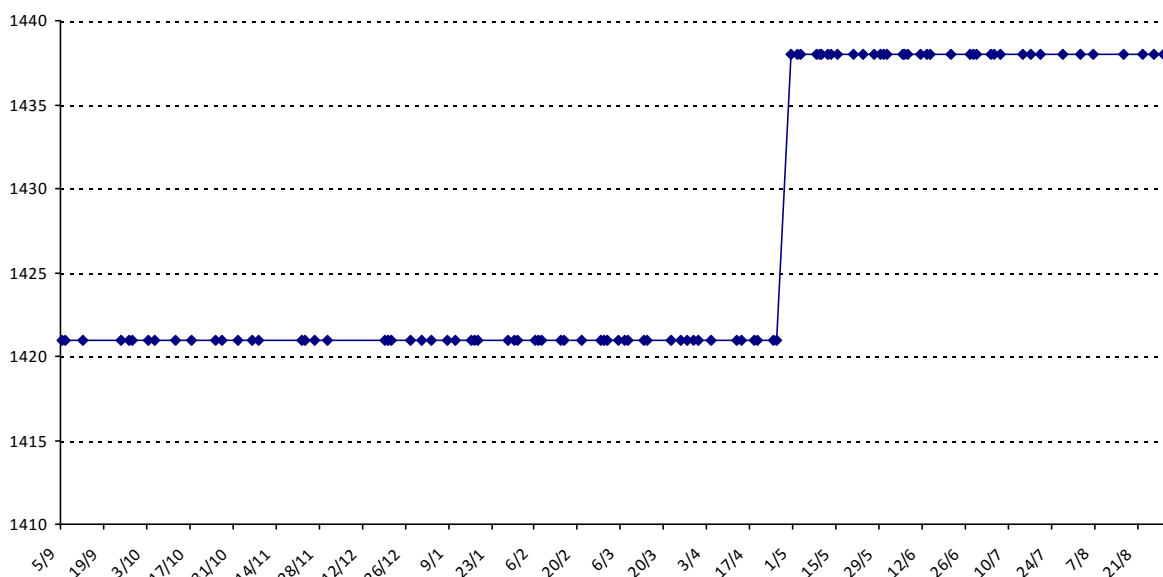

01/09/2014 au **31/08/2015**

Date	Tournoi	Série	Rang	Cote I.	Cote F.	Diff.	PS
30/04/2015	CLAP janvier-avril 2015	C		1421	1438	+17	0

Votre meilleure cote de la saison : **1438**Votre cote record : **1438** le 30/04/2015, CLAP janvier-avril 2015