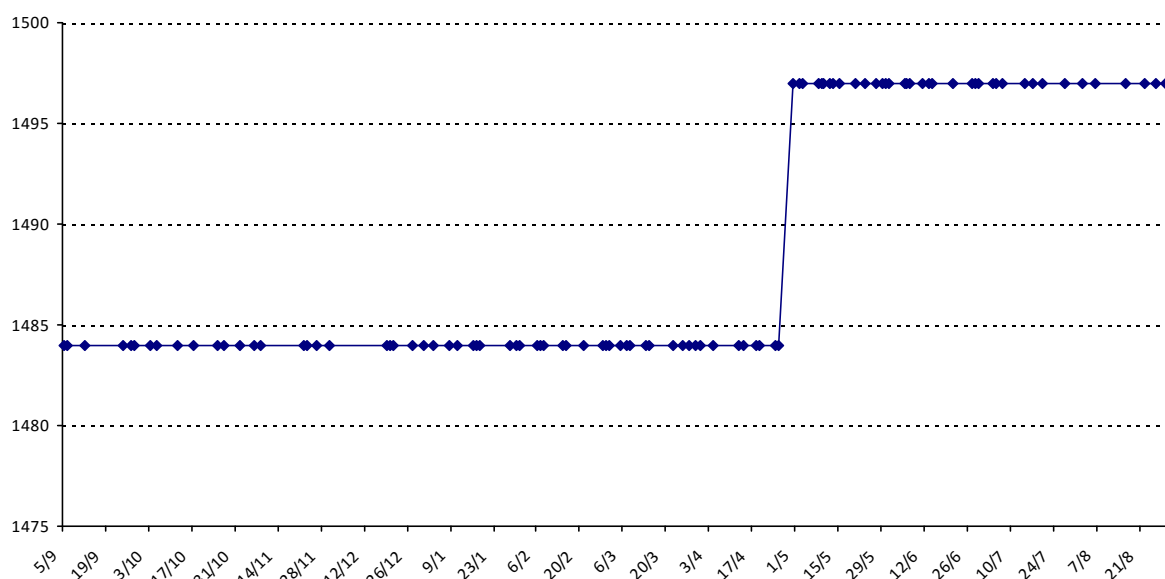

Montpellier, le 02/09/2015

Scrabble classique

MALAURENT Lucette

Licence : 2368808 Catégorie : D Club : C15 Fédé : FR

Vous trouverez ci-dessous le récapitulatif de vos résultats lors des tournois de Scrabble classique joués du :
01/09/2014 au **31/08/2015**

Date	Tournoi	Série	Rang	Cote I.	Cote F.	Diff.	PS
30/04/2015	CLAP janvier-avril 2015	C		1484	1497	+13	0

Votre meilleure cote de la saison : **1497**

Votre cote record : **1552** le 30/04/2013, CLAP janvier-avril 2013

Evolution de votre cote au cours de la saison passée

Votre meilleure place dans un tournoi cette saison : e.

	International	National (FR)
Votre meilleur classement de la saison :	580e	370e
Votre classement record :	485e, le 01/02/2013	336e, le 01/02/2013
Votre classement au 31/08/2015 :	801e	543e