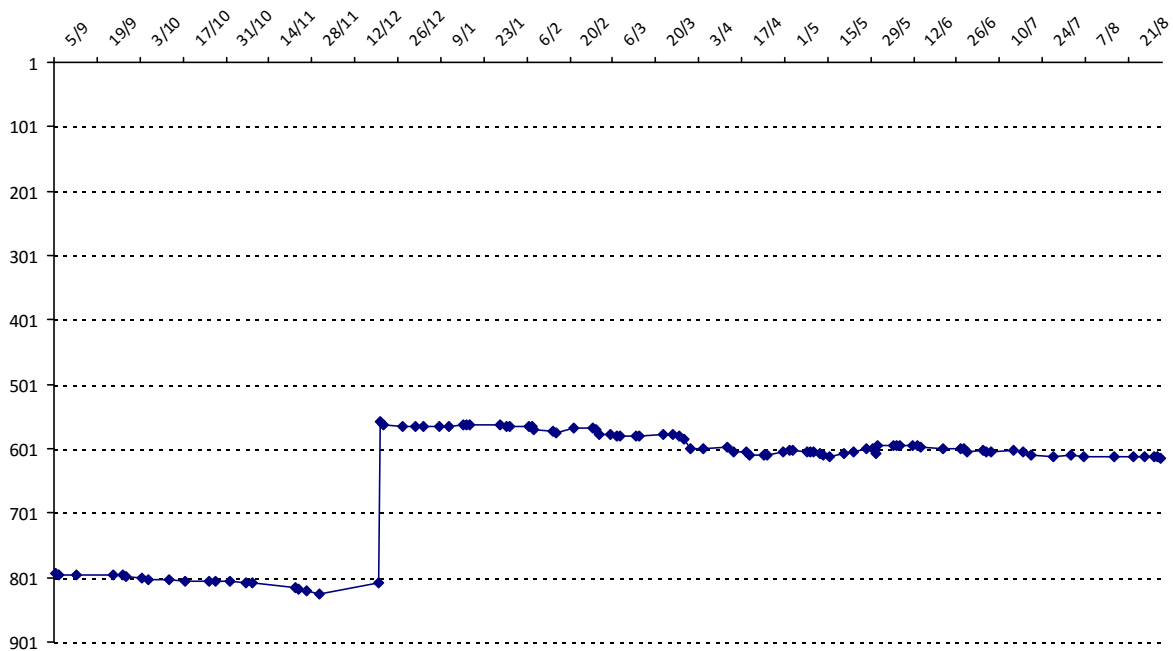

Evolution de votre classement international au cours de la saison passée

Vos points de sélection (PS) pour la saison de sélection écoulee : **0** points.

Vos PS pour les prochains Championnats du Monde : **599** points (vous êtes actuellement **123e**).

Pour la saison 2015-2016, les barres d'accès sont : Joker (**2900**), série A (**2250**), série B (**1600**).
Votre cote au 31/08/2015 est de **1663** points, sauf réajustement, vous commencerez en série **B**.

Nous vous souhaitons une excellente saison **2015-2016** !