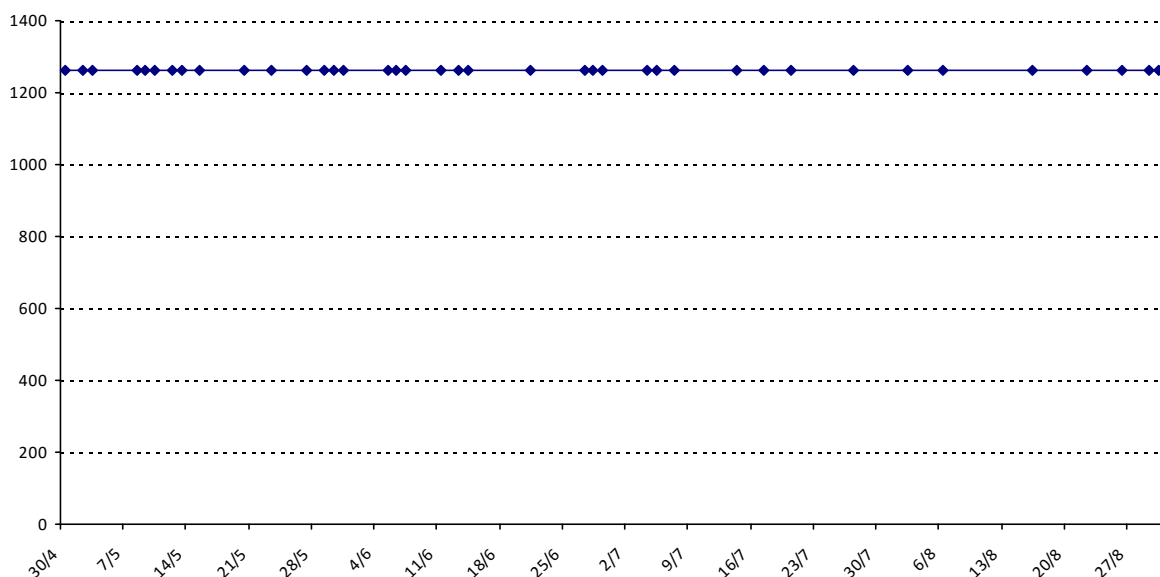

Montpellier, le 02/09/2015

Scrabble classique

NOUILLOT Jeanine

Licence : 1005612   Catégorie : D   Club : C09   Fédé : FR

Vous trouverez ci-dessous le récapitulatif de vos résultats lors des tournois de Scrabble classique joués du :

01/09/2014 au **31/08/2015**

Date	Tournoi	Série	Rang	Cote I.	Cote F.	Diff.	PS
30/04/2015	CLAP janvier-avril 2015	C		1250	1263	+13	0

Votre meilleure cote de la saison : **1263**

Votre cote record : **1263** le 30/04/2015, CLAP janvier-avril 2015

Evolution de votre cote au cours de la saison passée

Votre meilleure place dans un tournoi cette saison : **e.**

	International	National (FR)
Votre meilleur classement de la saison :	1012e	693e
Votre classement record :	1012e, le 27/05/2015	693e, le 27/05/2015
Votre classement au 31/08/2015 :	1046e	709e