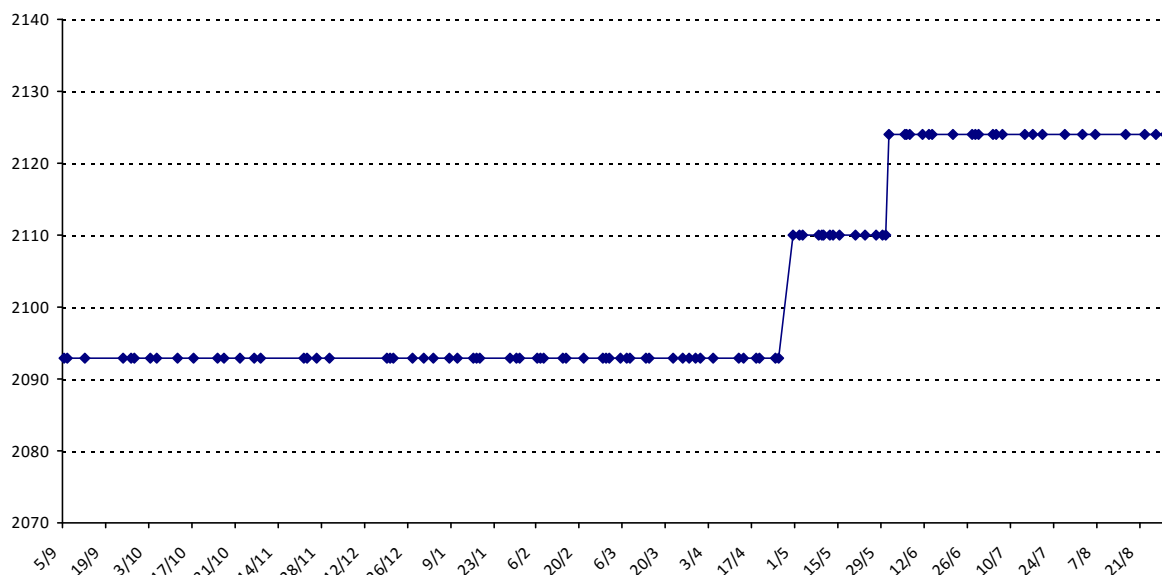

Montpellier, le 02/09/2015

Scrabble classique

DUPART Elisabeth

Licence : 1005556 Catégorie : S Club : C09 Fédé : FR

Vous trouverez ci-dessous le récapitulatif de vos résultats lors des tournois de Scrabble classique joués du :

01/09/2014 au 31/08/2015

Date	Tournoi	Série	Rang	Cote I.	Cote F.	Diff.	PS
30/04/2015	CLAP janvier-avril 2015	B		2093	2110	+17	0
31/05/2015	Championnat régional Bourgogne	B	3/12	2110	2124	+14	1199
31/08/2015	CLAP mai-août 2015	B		2124	2136	+12	0

Votre meilleure cote de la saison : **2136**

Votre cote record : **2136** le 31/08/2015, CLAP mai-août 2015

Evolution de votre cote au cours de la saison passée

Votre meilleure place dans un tournoi cette saison : **3e**.

Votre meilleur classement de la saison :

International

228e

National (FR)

164e

Votre classement record :

228e, le 02/08/2014

164e, le 20/08/2014

Votre classement au **31/08/2015** :

289e

189e