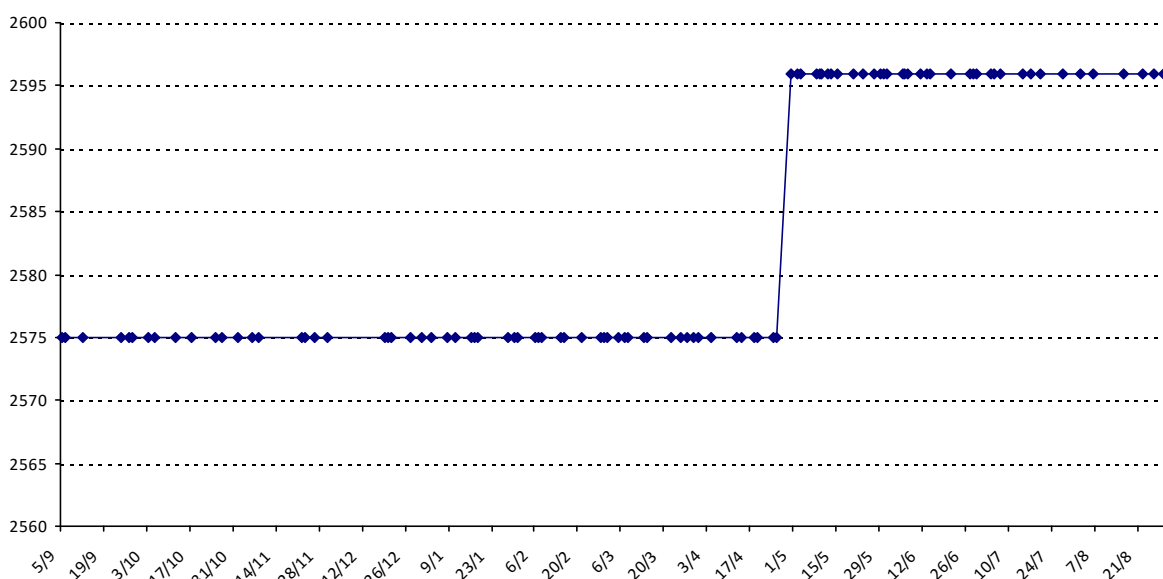

Montpellier, le 02/09/2015

Scrabble classique

CHENOUNA Mahiédine

Licence : 2007421   Catégorie : S   Club : C09   Fédé : FR

Vous trouverez ci-dessous le récapitulatif de vos résultats lors des tournois de Scrabble classique joués du :

01/09/2014 au **31/08/2015**

Date	Tournoi	Série	Rang	Cote I.	Cote F.	Diff.	PS
30/04/2015	CLAP janvier-avril 2015	A		2575	2596	+21	0

Votre meilleure cote de la saison : **2596**

Votre cote record : **2596** le 30/04/2015, CLAP janvier-avril 2015

Evolution de votre cote au cours de la saison passée

Votre meilleure place dans un tournoi cette saison : **e.**

	International	National (FR)
Votre meilleur classement de la saison :	87e	66e
Votre classement record :	70e, le 27/07/2009	56e, le 27/07/2009
Votre classement au 31/08/2015 :	145e	100e