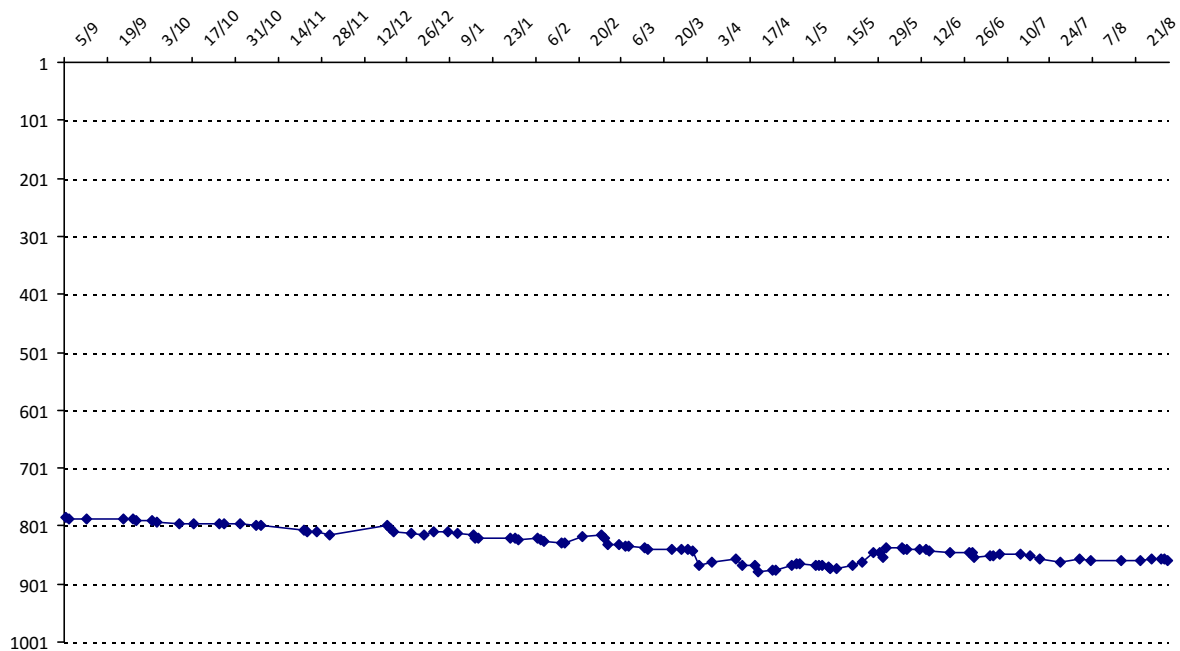

Evolution de votre classement international au cours de la saison passée

Vos points de sélection (PS) pour la saison de sélection écoulee : **0** points.

Vos PS pour les prochains Championnats du Monde : **0** points

Pour la saison 2015-2016, les barres d'accès sont : Joker (**2900**), série A (**2250**), série B (**1600**).
Votre cote au 31/08/2015 est de **1443** points, sauf réajustement, vous commencerez en série **C**.

Nous vous souhaitons une excellente saison **2015-2016** !