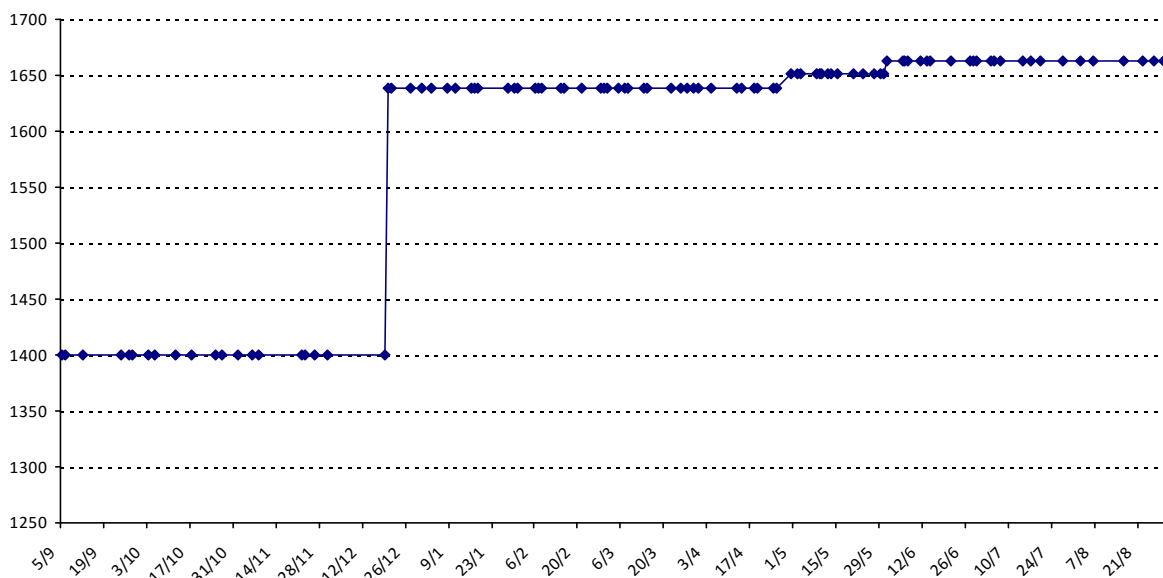

Montpellier, le 02/09/2015

Scrabble classique

DEVANNEAUX Jacques

Licence : 1039672 Catégorie : D Club : C16 Fédé : FR

Vous trouverez ci-dessous le récapitulatif de vos résultats lors des tournois de Scrabble classique joués du :

01/09/2014 au 31/08/2015

Date	Tournoi	Série	Rang	Cote I.	Cote F.	Diff.	PS
20/12/2014	Tournoi de L'Haÿ-les-Roses	C	23/28	1400	1639	+239	0
30/04/2015	CLAP janvier-avril 2015	B		1639	1652	+13	0
31/05/2015	Championnat régional Bourgogne	B	4/12	1652	1663	+11	599

Votre meilleure cote de la saison : **1663**

Votre cote record : **1663** le 31/05/2015, Championnat régional Bourgogne

Evolution de votre cote au cours de la saison passée

Votre meilleure place dans un tournoi cette saison : **4e**.

Votre meilleur classement de la saison :

International

560e

National (FR)

377e

Votre classement record :

560e, le 20/12/2014

377e, le 16/01/2015

Votre classement au **31/08/2015** :

615e

409e