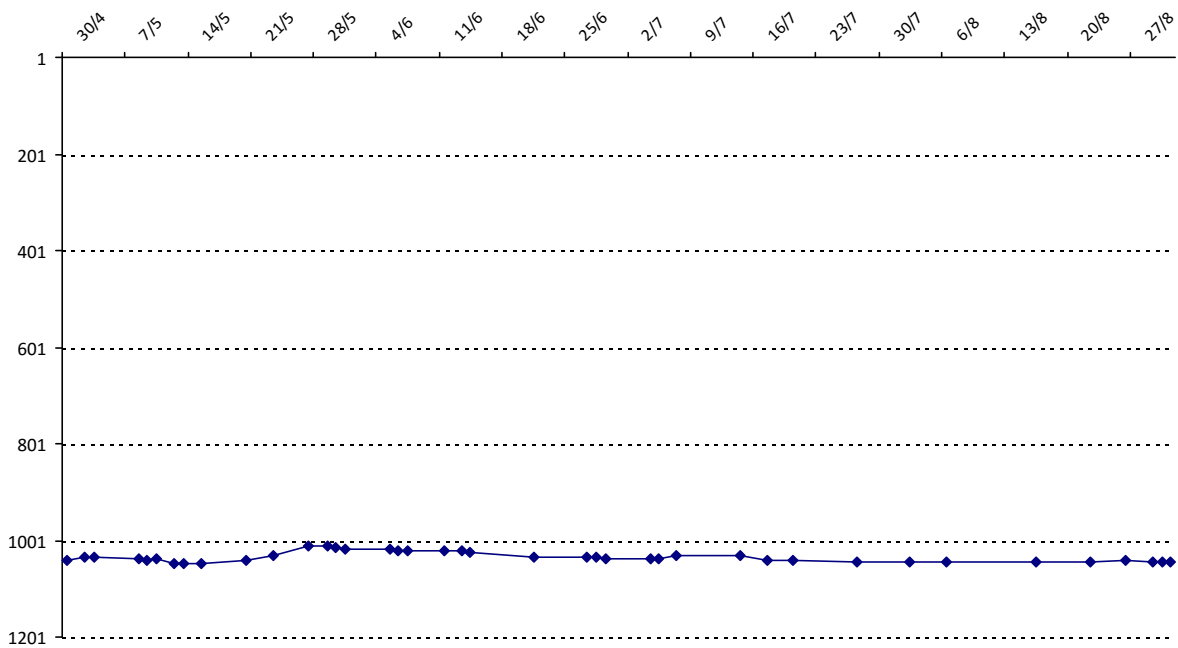

Evolution de votre classement international au cours de la saison passée

Vos points de sélection (PS) pour la saison de sélection écoulee : **0** points.

Vos PS pour les prochains Championnats du Monde : **0** points

Pour la saison 2015-2016, les barres d'accès sont : Joker (**2900**), série A (**2250**), série B (**1600**).
Votre cote au 31/08/2015 est de **1263** points, sauf réajustement, vous commencerez en série **C**.

Nous vous souhaitons une excellente saison **2015-2016** !