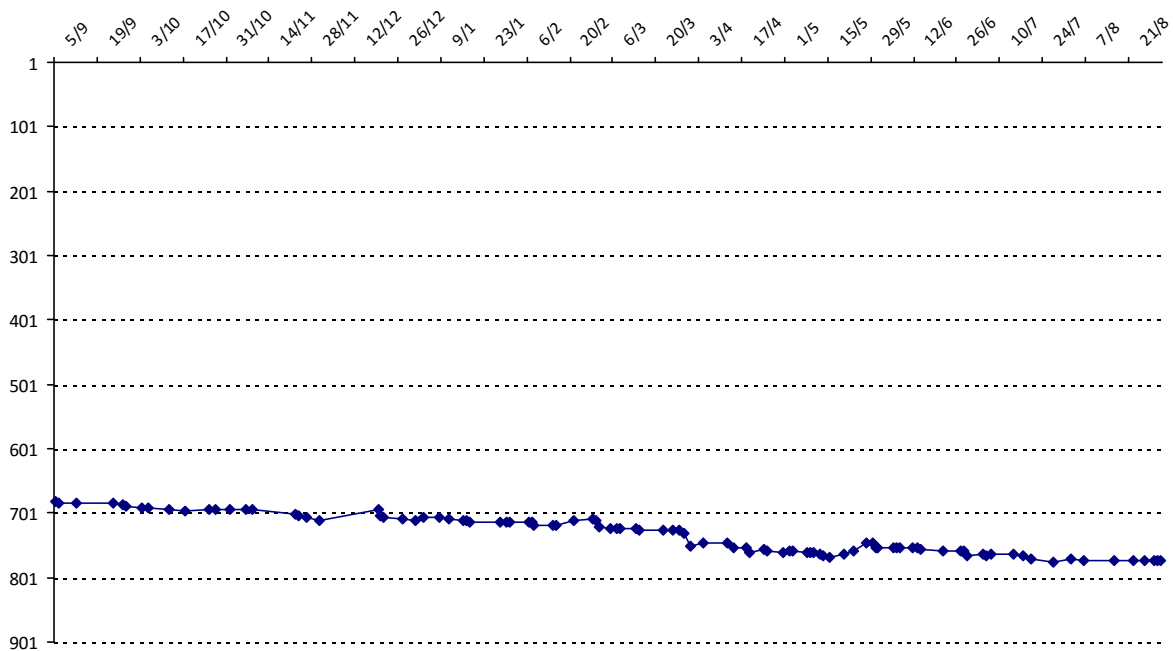

Evolution de votre classement international au cours de la saison passée

Vos points de sélection (PS) pour la saison de sélection écoulee : **0** points.

Vos PS pour les prochains Championnats du Monde : **0** points

Pour la saison 2015-2016, les barres d'accès sont : Joker (**2900**), série A (**2250**), série B (**1600**).
Votre cote au 31/08/2015 est de **1524** points, sauf réajustement, vous commencerez en série **C**.

Nous vous souhaitons une excellente saison **2015-2016** !