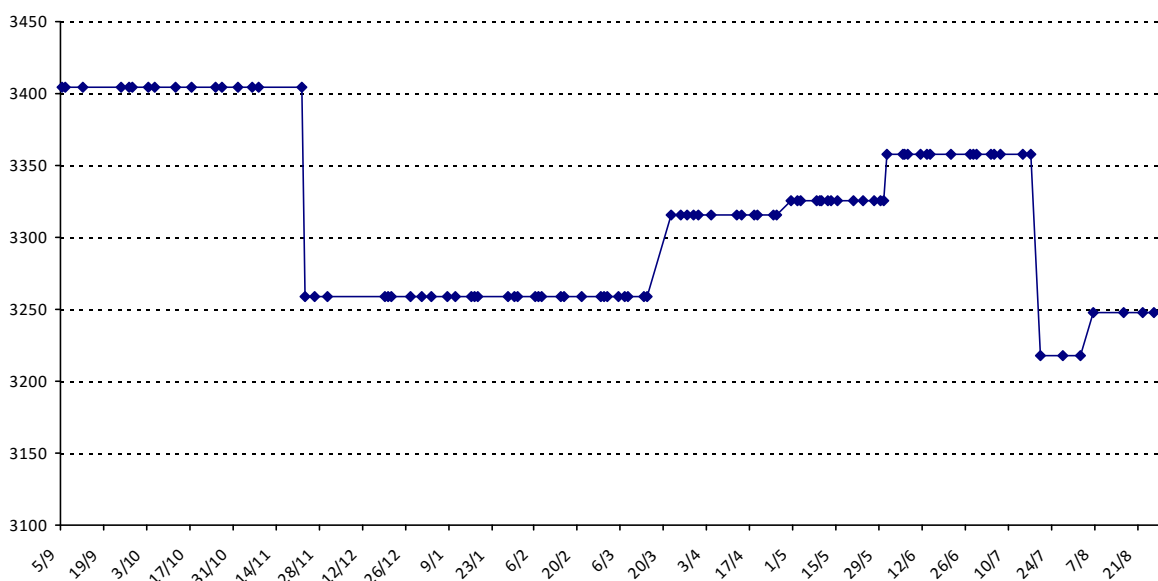

Montpellier, le 02/09/2015

Scrabble classique

FEVRE Jean-Louis

Licence : 1620512 Catégorie : V Club : C09 Fédé : FR

Vous trouverez ci-dessous le récapitulatif de vos résultats lors des tournois de Scrabble classique joués du :

01/09/2014 au 31/08/2015

Date	Tournoi	Série	Rang	Cote I.	Cote F.	Diff.	PS
23/11/2014	Open de France (Ronchin)	J	16/32	3405	3259	-146	0
22/03/2015	Championnat de France 2015 (Valentigney)	J	10/66	3259	3316	+57	3424
30/04/2015	CLAP janvier-avril 2015	J		3316	3326	+10	0
31/05/2015	Championnat régional Bourgogne	J	1/12	3326	3358	+32	2398
20/07/2015	Championnat du Monde (Louvain-la-Neuve)	J	34/73	3358	3218	-140	558
06/08/2015	Festival de Gréoux-les-Bains	J	1/10	3218	3248	+30	2219
31/08/2015	CLAP mai-août 2015	J		3248	3258	+10	0

Votre meilleure cote de la saison : **3405**

Votre cote record : **3426** le 20/10/2012, Tournoi de L'Haÿ-les-Roses

Evolution de votre cote au cours de la saison passée

Votre meilleure place dans un tournoi cette saison : **1e**. Vous avez gagné **2** tournois cette année.

Vous avez gagné **12** tournois en tout.