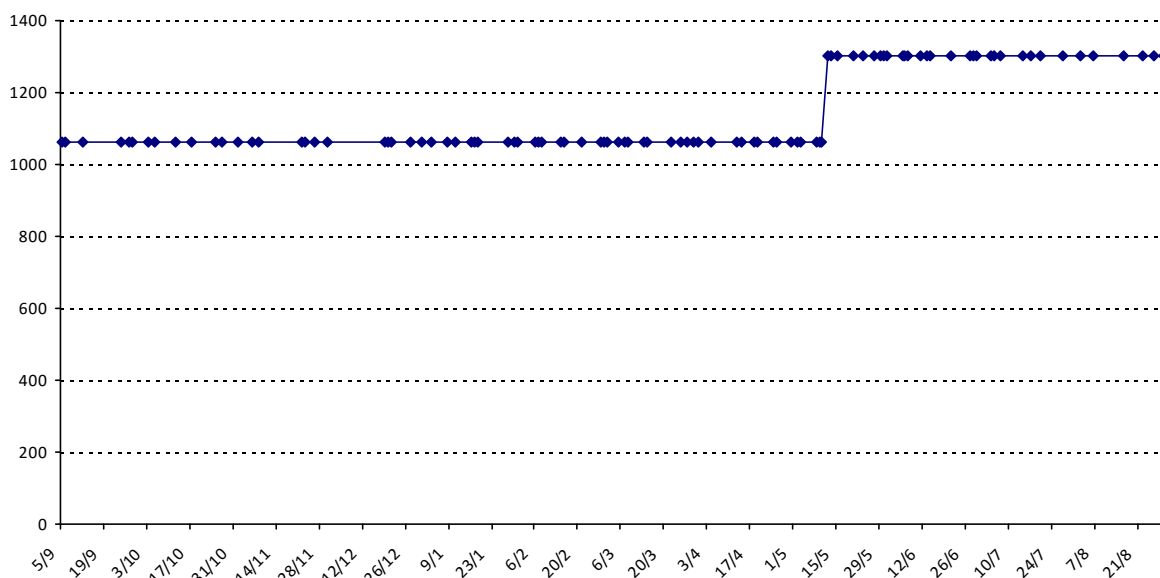

Montpellier, le 02/09/2015

Scrabble classique

POMMIER Nicole

Licence : 3206954   Catégorie : S   Club : C00   Fédé : FR

Vous trouverez ci-dessous le récapitulatif de vos résultats lors des tournois de Scrabble classique joués du :

01/09/2014 au **31/08/2015**

Date	Tournoi	Série	Rang	Cote I.	Cote F.	Diff.	PS
12/05/2015	Coupe du Parc (Vichy)	C	17/26	1061	1301	+240	0
15/05/2015	Open du Bourbonnais (Vichy)	C	35/35	1301	1302	+1	0

Votre meilleure cote de la saison : **1302**

Votre cote record : **1302** le 15/05/2015, Open du Bourbonnais (Vichy)

Evolution de votre cote au cours de la saison passée

Votre meilleure place dans un tournoi cette saison : **17e**.

Votre meilleur classement de la saison :

International

990e

National (FR)

680e

Votre classement record :

990e, le 27/05/2015

680e, le 27/05/2015

Votre classement au **31/08/2015** :

1023e

695e