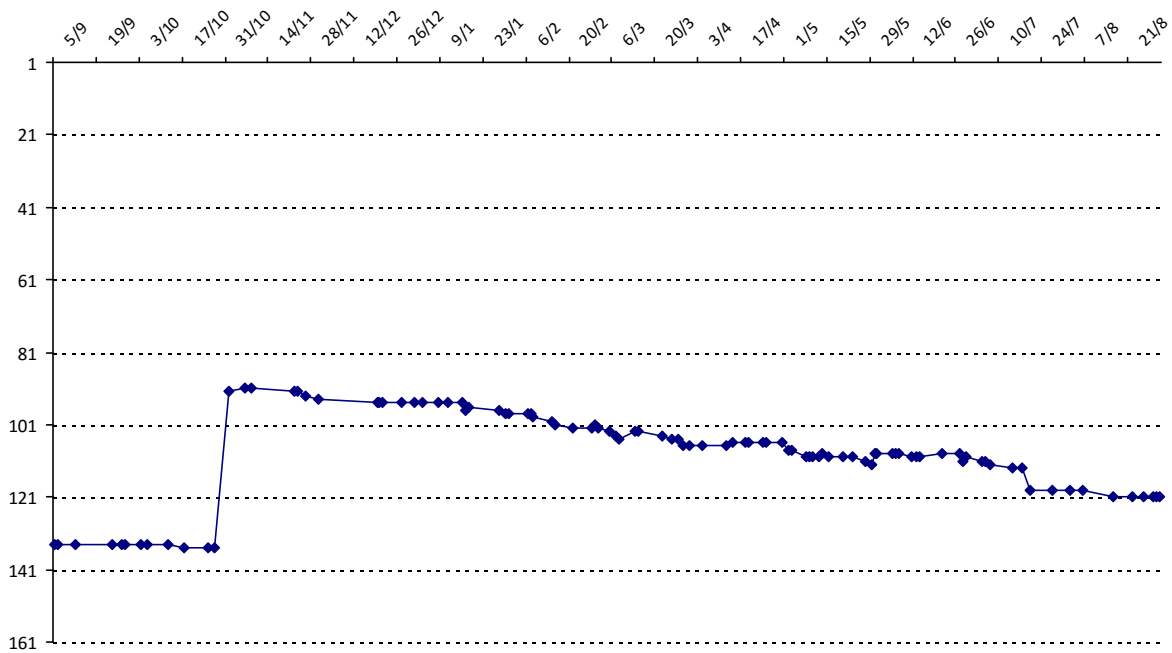

01/09/2014 au **31/08/2015**

Date	Tournoi	Série	Rang	Cote I.	Cote F.	Diff.	PS
01/11/2014	Coupe du Lac du Bourget (Aix-les-Bains)	A	10/22	2449	2715	+266	0

Votre meilleure cote de la saison : **2715**Votre cote record : **2715** le 01/11/2014, Coupe du Lac du Bourget (Aix-les-Bains)

Evolution de votre cote au cours de la saison passée

Votre meilleure place dans un tournoi cette saison : **10e**.Vous avez gagné **1** tournoi en tout.

	International	National (FR)
Votre meilleur classement de la saison :	91e	64e
Votre classement record :	22e, le 05/03/2010	19e, le 05/03/2010
Votre classement au 31/08/2015 :	121e	87e