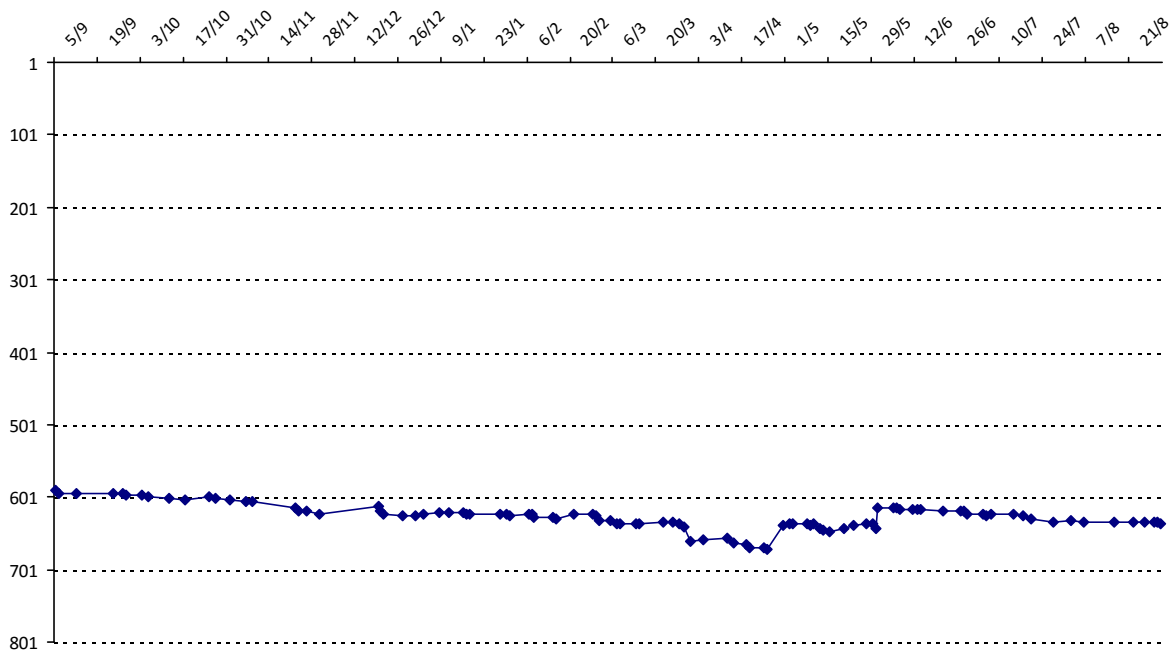

Evolution de votre classement international au cours de la saison passée

Vos points de sélection (PS) pour la saison de sélection écoulee : **0** points.

Vos PS pour les prochains Championnats du Monde : **0** points

Pour la saison 2015-2016, les barres d'accès sont : Joker (**2900**), série A (**2250**), série B (**1600**).
Votre cote au 31/08/2015 est de **1648** points, sauf réajustement, vous commencerez en série **B**.

Nous vous souhaitons une excellente saison **2015-2016** !