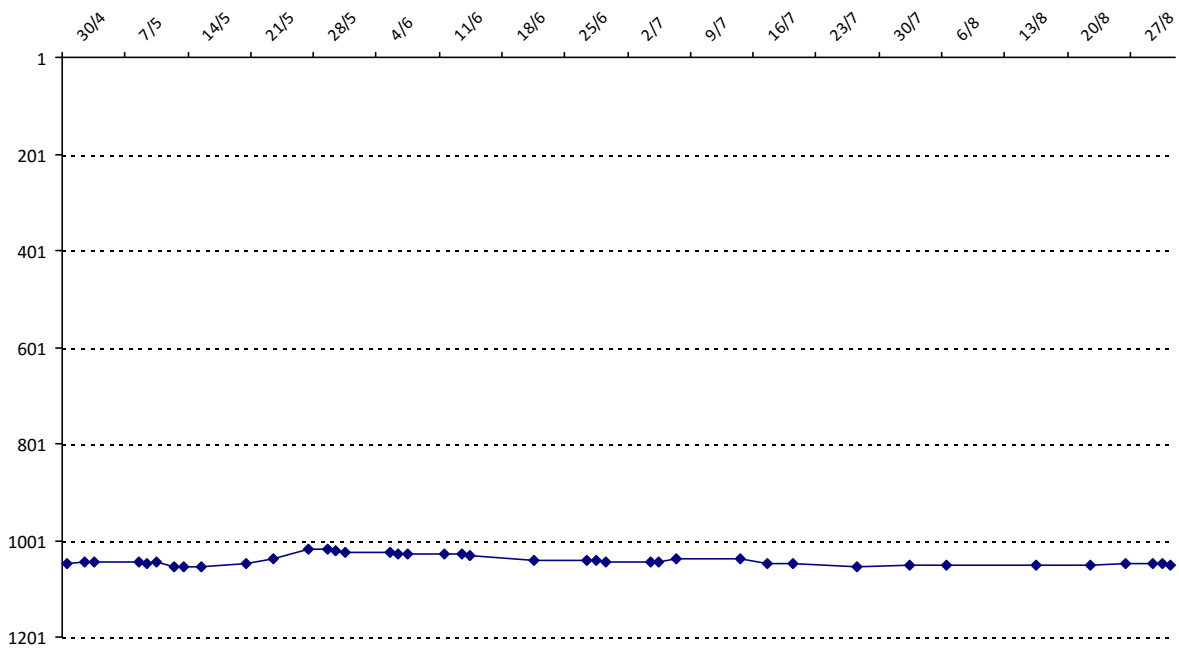

Evolution de votre classement international au cours de la saison passée

Vos points de sélection (PS) pour la saison de sélection écoulee : **0** points.

Vos PS pour les prochains Championnats du Monde : **0** points

Pour la saison 2015-2016, les barres d'accès sont : Joker (**2900**), série A (**2250**), série B (**1600**).
Votre cote au 31/08/2015 est de **1259** points, sauf réajustement, vous commencerez en série **C**.

Nous vous souhaitons une excellente saison **2015-2016** !