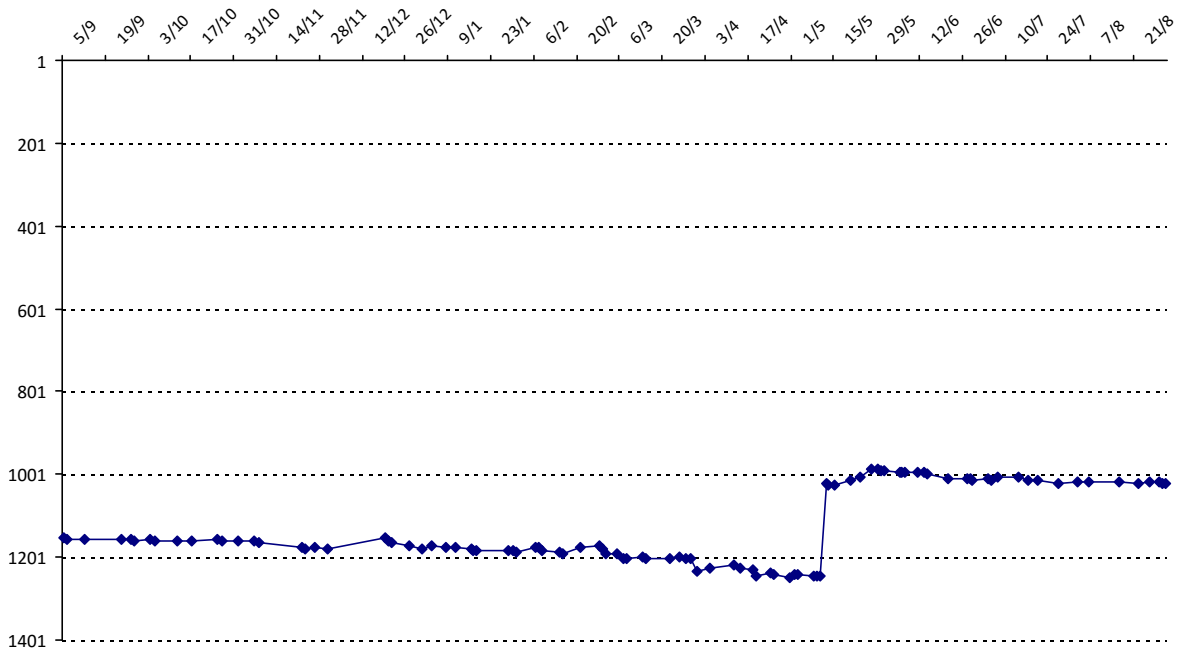

Evolution de votre classement international au cours de la saison passée

Vos points de sélection (PS) pour la saison de sélection écoulee : **0** points.

Vos PS pour les prochains Championnats du Monde : **0** points

Pour la saison 2015-2016, les barres d'accès sont : Joker (**2900**), série A (**2250**), série B (**1600**).
Votre cote au 31/08/2015 est de **1302** points, sauf réajustement, vous commencerez en série **C**.

Nous vous souhaitons une excellente saison **2015-2016** !