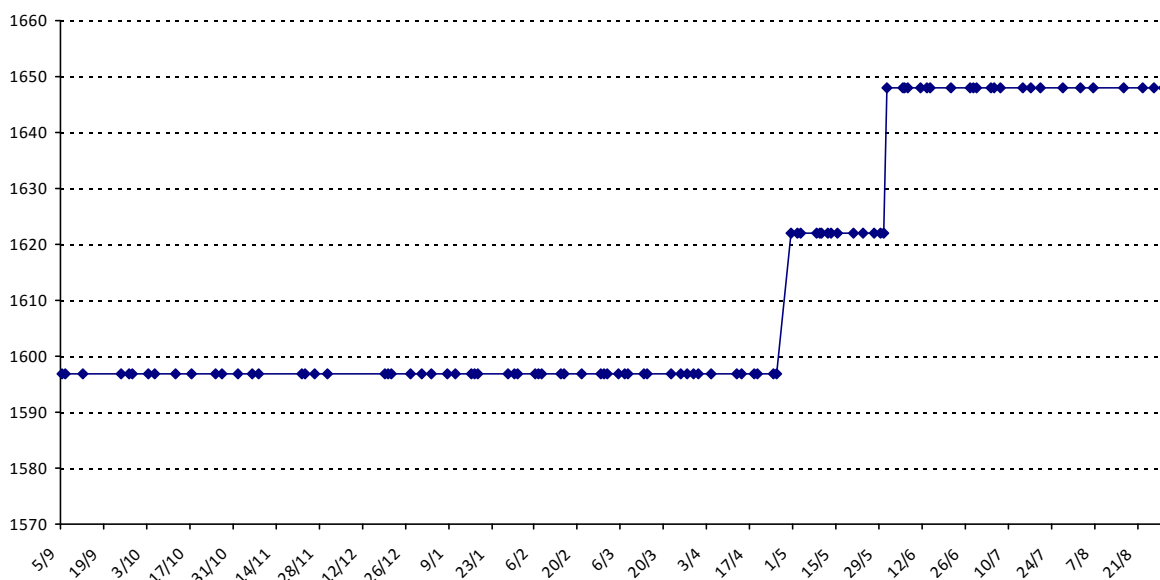

Montpellier, le 02/09/2015

Scrabble classique

TOINOT Arlette

Licence : 2068816 Catégorie : D Club : C16 Fédé : FR

Vous trouverez ci-dessous le récapitulatif de vos résultats lors des tournois de Scrabble classique joués du :

01/09/2014 au **31/08/2015**

Date	Tournoi	Série	Rang	Cote I.	Cote F.	Diff.	PS
30/04/2015	CLAP janvier-avril 2015	B		1597	1622	+25	0
31/05/2015	Championnat régional Bourgogne	B	5/12	1622	1648	+26	0

Votre meilleure cote de la saison : **1648**

Votre cote record : **1648** le 31/05/2015, Championnat régional Bourgogne

Evolution de votre cote au cours de la saison passée

Votre meilleure place dans un tournoi cette saison : **5e**.

Votre meilleur classement de la saison :	International 558e	National (FR) 359e
Votre classement record :	488e, le 01/02/2013	338e, le 01/02/2013
Votre classement au 31/08/2015 :	638e	427e