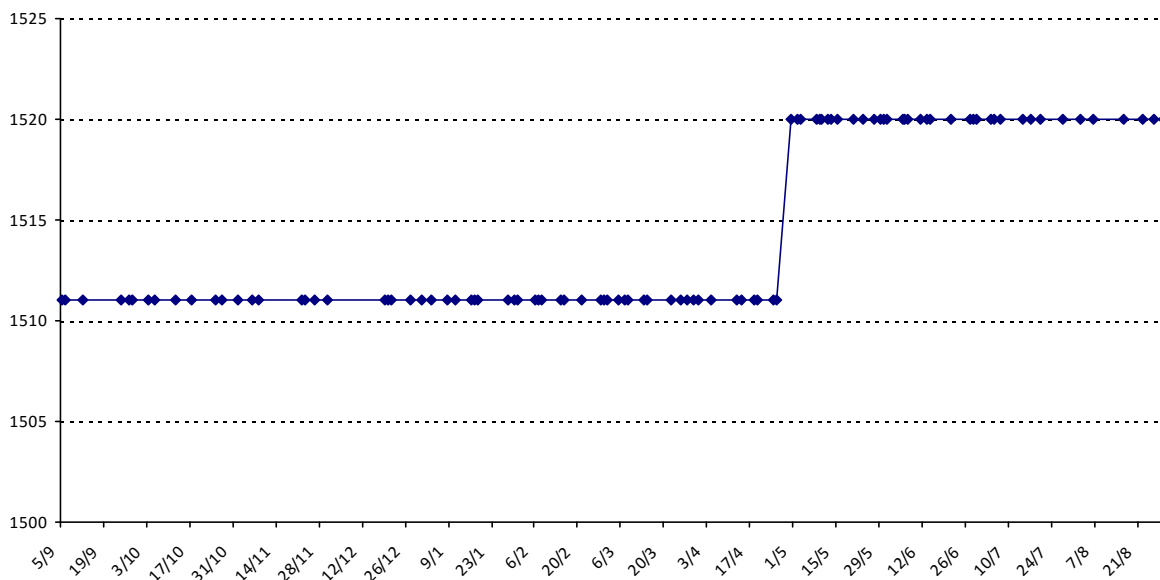

Montpellier, le 02/09/2015

Scrabble classique

ESNAULT Bernard

Licence : 2007228 Catégorie : D Club : C09 Fédé : FR

Vous trouverez ci-dessous le récapitulatif de vos résultats lors des tournois de Scrabble classique joués du :

01/09/2014 au **31/08/2015**

Date	Tournoi	Série	Rang	Cote I.	Cote F.	Diff.	PS
30/04/2015	CLAP janvier-avril 2015	C		1511	1520	+9	0
31/08/2015	CLAP mai-août 2015	C		1520	1524	+4	0

Votre meilleure cote de la saison : **1524**

Votre cote record : **1524** le 31/08/2015, CLAP mai-août 2015

Evolution de votre cote au cours de la saison passée

Votre meilleure place dans un tournoi cette saison : e.

Votre meilleur classement de la saison :

International

645e

National (FR)

417e

Votre classement record :

514e, le 30/11/2011

384e, le 29/04/2011

Votre classement au **31/08/2015** :

774e

526e