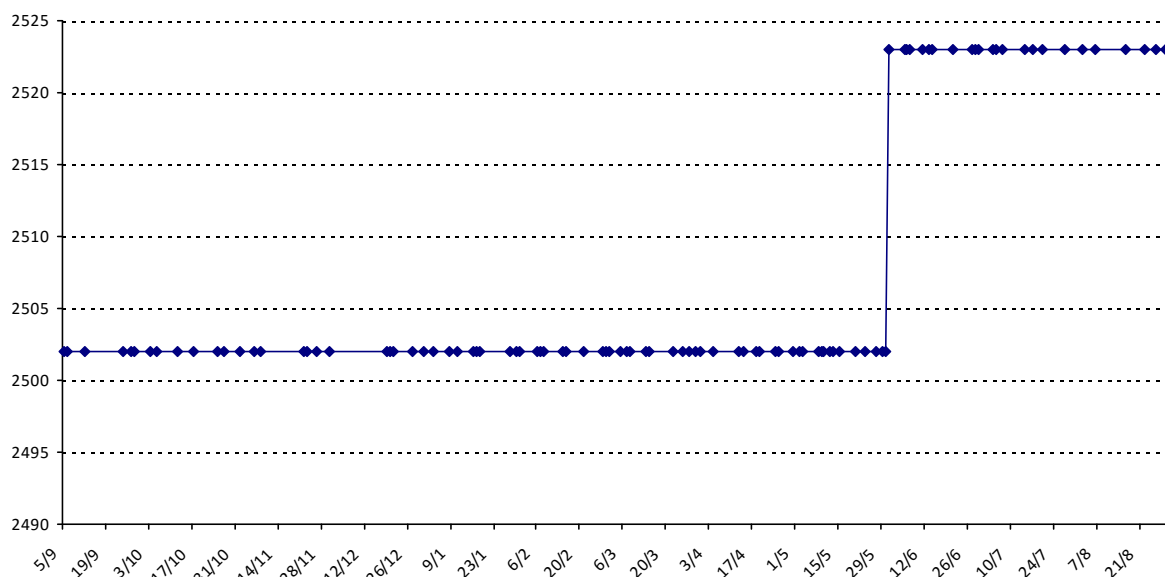

Montpellier, le 02/09/2015

Scrabble classique

GUYON Frédéric

Licence : 2072142   Catégorie : S   Club : C09   Fédé : FR

Vous trouverez ci-dessous le récapitulatif de vos résultats lors des tournois de Scrabble classique joués du :

01/09/2014 au **31/08/2015**

Date	Tournoi	Série	Rang	Cote I.	Cote F.	Diff.	PS
31/05/2015	Championnat régional Bourgogne	A	2/12	2502	2523	+21	1798

Votre meilleure cote de la saison : **2523**

Votre cote record : **2565** le 31/08/2012, CLAP mai-août 2012

Evolution de votre cote au cours de la saison passée

Votre meilleure place dans un tournoi cette saison : **2e**.

Vous avez gagné **4** tournois en tout.

	International	National (FR)
Votre meilleur classement de la saison :	98e	73e
Votre classement record :	41e, le 25/06/2006	34e, le 14/07/2006
Votre classement au 31/08/2015 :	158e	109e