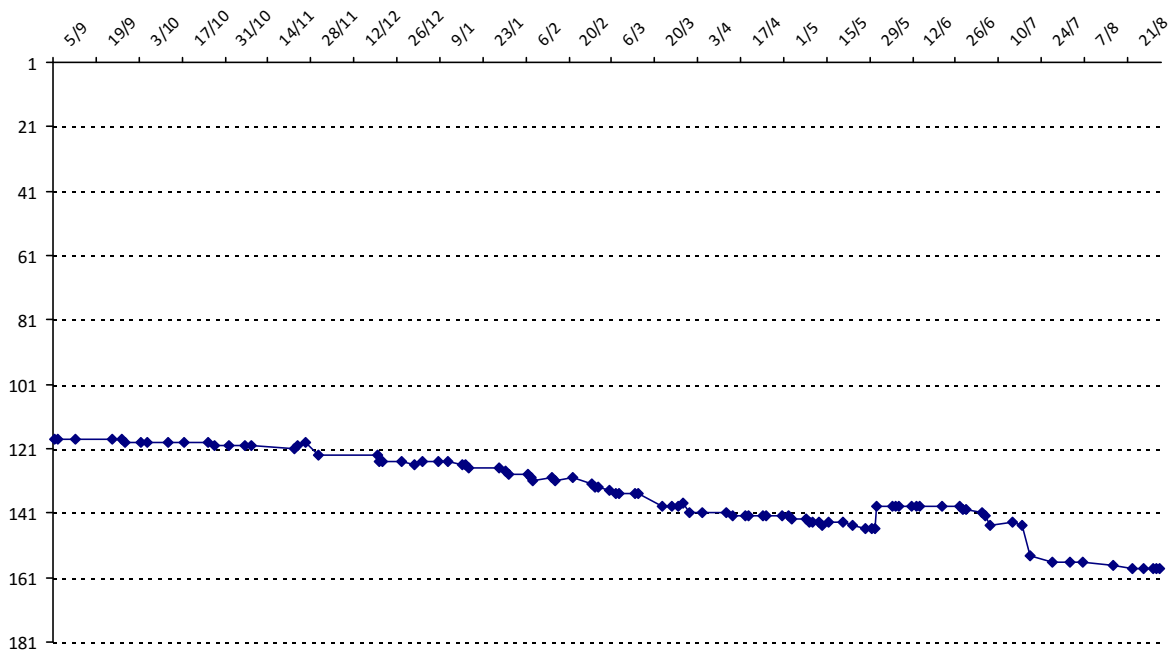

Evolution de votre cote au cours de la saison passée

Votre meilleure place dans un tournoi cette saison : **2e**.Vous avez gagné **4** tournois en tout.

	International	National (FR)
Votre meilleur classement de la saison :	98e	73e
Votre classement record :	41e, le 25/06/2006	34e, le 14/07/2006
Votre classement au 31/08/2015 :	158e	109e