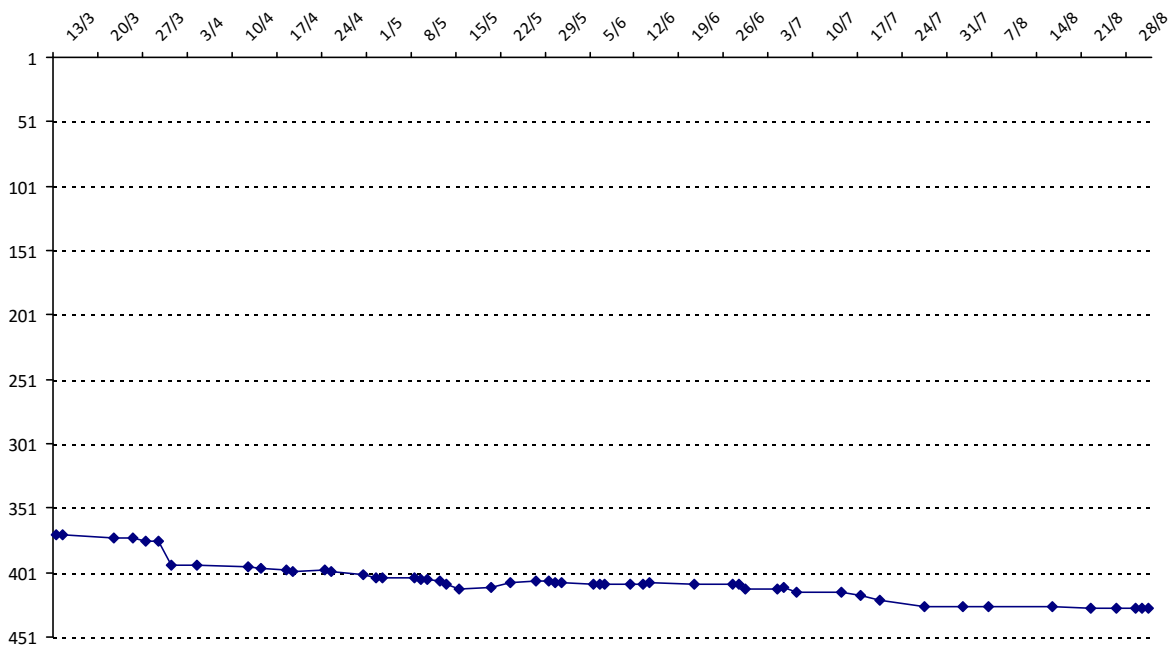

Evolution de votre classement international au cours de la saison passée

Vos points de sélection (PS) pour la saison de sélection écoulee : **1566** points.
(vous avez terminé **122e** au classement du *Joueur de l'année*).

Vos PS pour les prochains Championnats du Monde : **0** points

Pour la saison 2015-2016, les barres d'accès sont : Joker (**2900**), série A (**2250**), série B (**1600**).
Votre cote au 31/08/2015 est de **1882** points, sauf réajustement, vous commencerez en série **B**.

Nous vous souhaitons une excellente saison **2015-2016** !