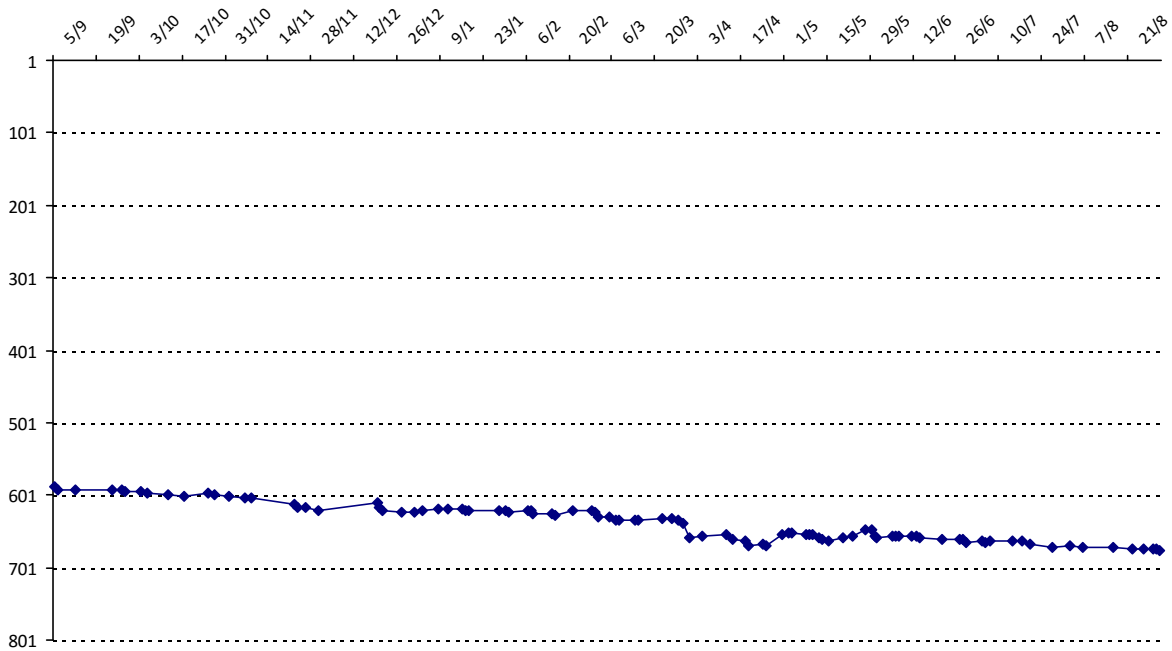

01/09/2014 au 31/08/2015

Date	Tournoi	Série	Rang	Cote I.	Cote F.	Diff.	PS
30/04/2015	CLAP janvier-avril 2015	B		1598	1611	+13	0

Votre meilleure cote de la saison : **1611**Votre cote record : **1611** le 30/04/2015, CLAP janvier-avril 2015

Evolution de votre cote au cours de la saison passée

Votre meilleure place dans un tournoi cette saison : e.

	International	National (FR)
Votre meilleur classement de la saison :	556e	358e
Votre classement record :	556e, le 09/02/2014	358e, le 09/02/2014
Votre classement au 31/08/2015 :	677e	455e