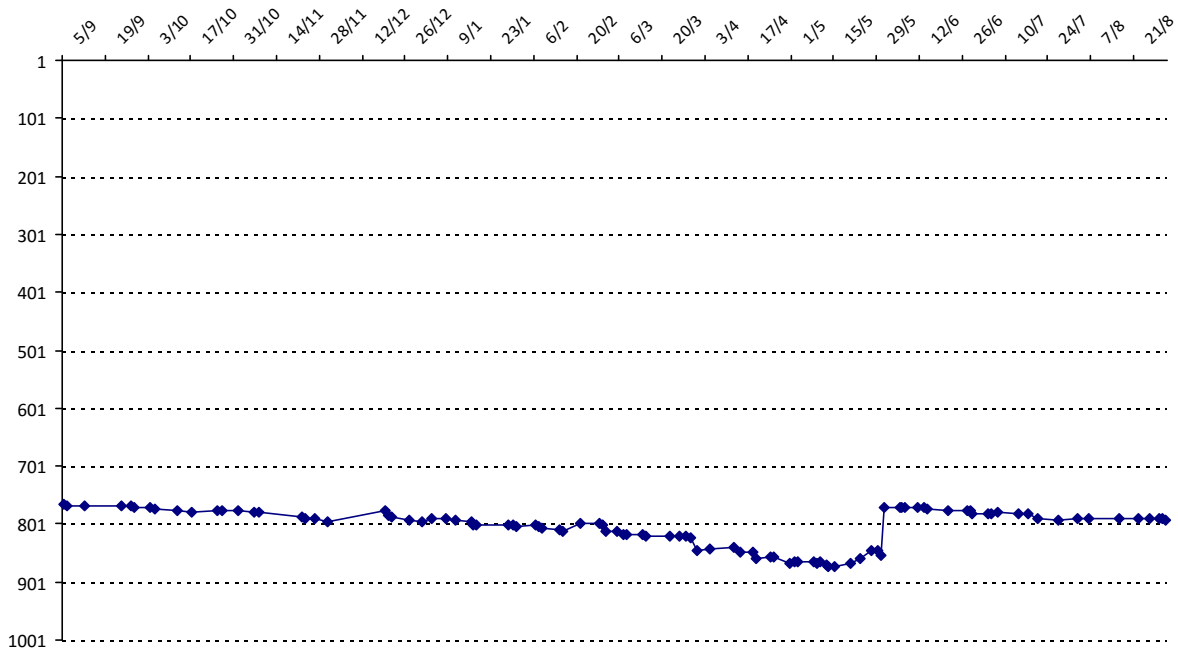

Evolution de votre cote au cours de la saison passée

Votre meilleure place dans un tournoi cette saison : **8e**.

	International	National (FR)
Votre meilleur classement de la saison :	725e	465e
Votre classement record :	659e, le 08/05/2013	451e, le 08/05/2013
Votre classement au 31/08/2015 :	795e	539e