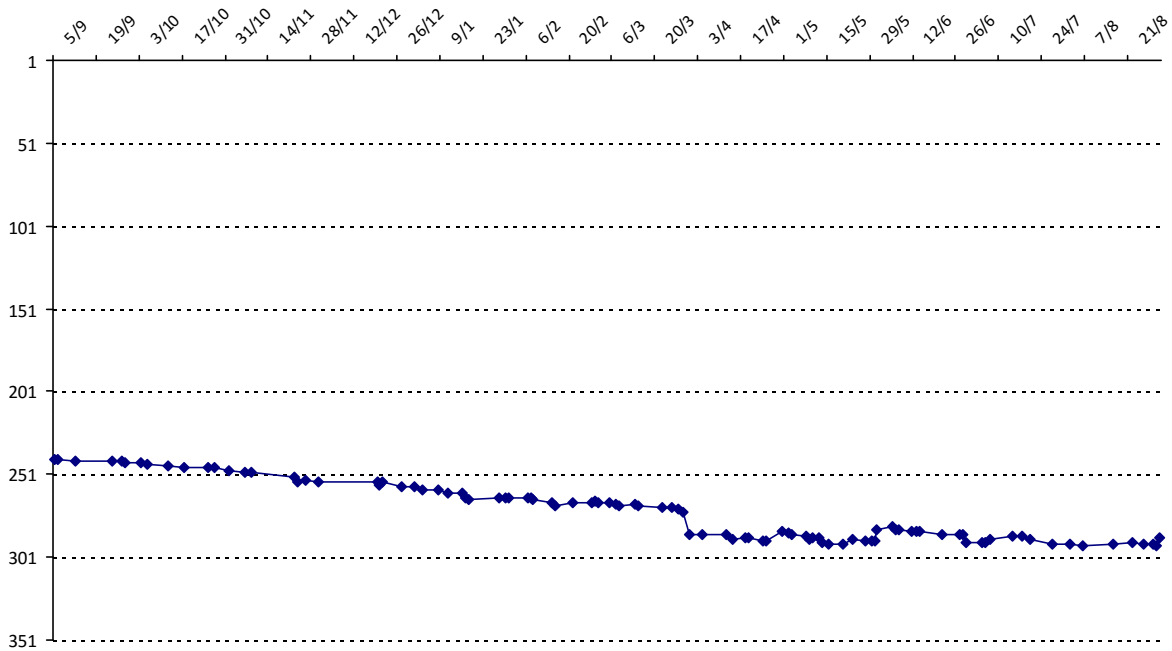

Votre meilleur classement de la saison :

International

228e

National (FR)

164e

Votre classement record :

228e, le 02/08/2014**164e, le 20/08/2014**Votre classement au **31/08/2015** :**289e****189e**

Evolution de votre classement international au cours de la saison passée