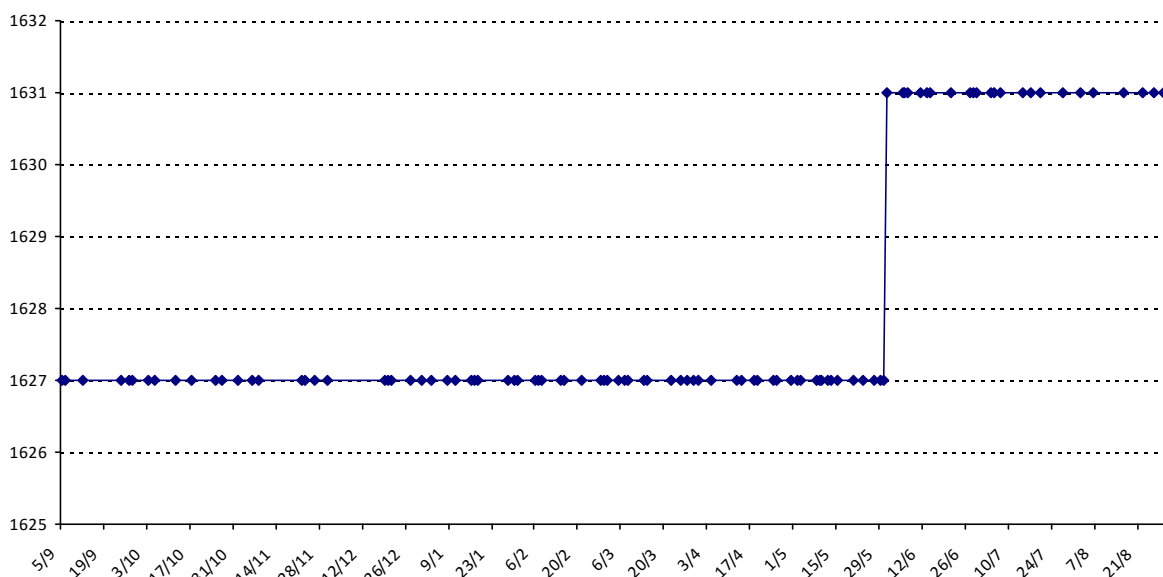

Montpellier, le 02/09/2015

Scrabble classique

PLOUE Michèle

Licence : 2368516 Catégorie : D Club : C16 Fédé : FR

Vous trouverez ci-dessous le récapitulatif de vos résultats lors des tournois de Scrabble classique joués du :
01/09/2014 au **31/08/2015**

Date	Tournoi	Série	Rang	Cote I.	Cote F.	Diff.	PS
31/05/2015	Championnat régional Bourgogne	B	7/12	1627	1631	+4	0

Votre meilleure cote de la saison : **1631**

Votre cote record : **1631** le 31/05/2015, Championnat régional Bourgogne

Evolution de votre cote au cours de la saison passée

Votre meilleure place dans un tournoi cette saison : **7e**.

Votre meilleur classement de la saison :
Votre classement record :

International
523e
483e, le 01/02/2013
654e

National (FR)
336e
334e, le 01/02/2013
439e

Votre classement au **31/08/2015** :