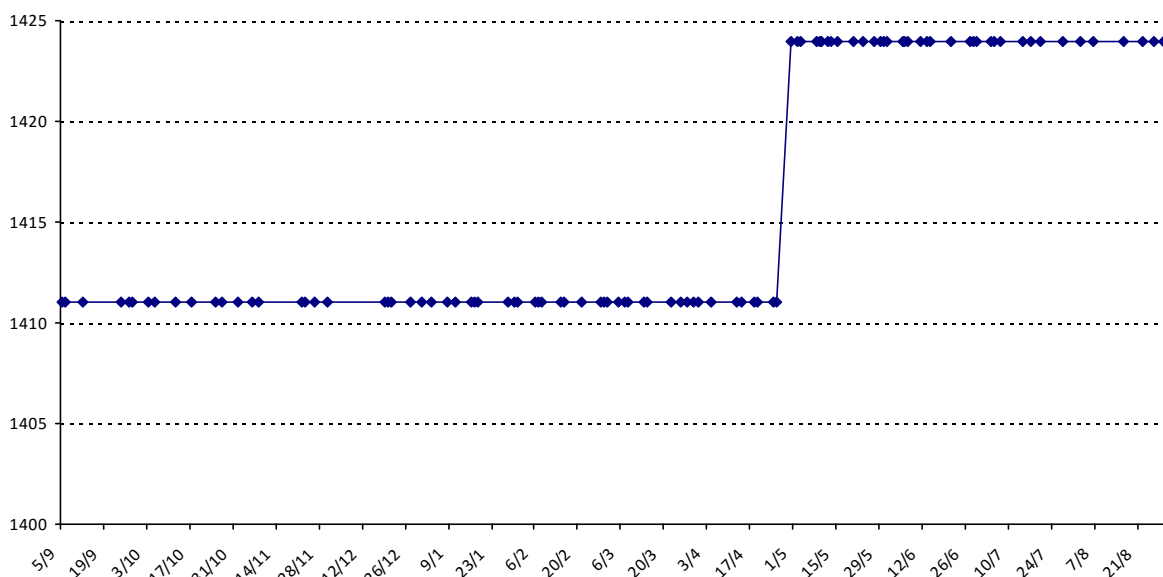

Montpellier, le 02/09/2015

Scrabble classique

IMBAULT Nicole

Licence : 1011357 Catégorie : D Club : C15 Fédé : FR

Vous trouverez ci-dessous le récapitulatif de vos résultats lors des tournois de Scrabble classique joués du :

01/09/2014 au **31/08/2015**

Date	Tournoi	Série	Rang	Cote I.	Cote F.	Diff.	PS
30/04/2015	CLAP janvier-avril 2015	C		1411	1424	+13	0

Votre meilleure cote de la saison : **1424**

Votre cote record : **1424** le 30/04/2015, CLAP janvier-avril 2015

Evolution de votre cote au cours de la saison passée

Votre meilleure place dans un tournoi cette saison : e.

	International	National (FR)
Votre meilleur classement de la saison :	756e	494e
Votre classement record :	756e, le 21/05/2014	494e, le 22/03/2014
Votre classement au 31/08/2015 :	876e	601e