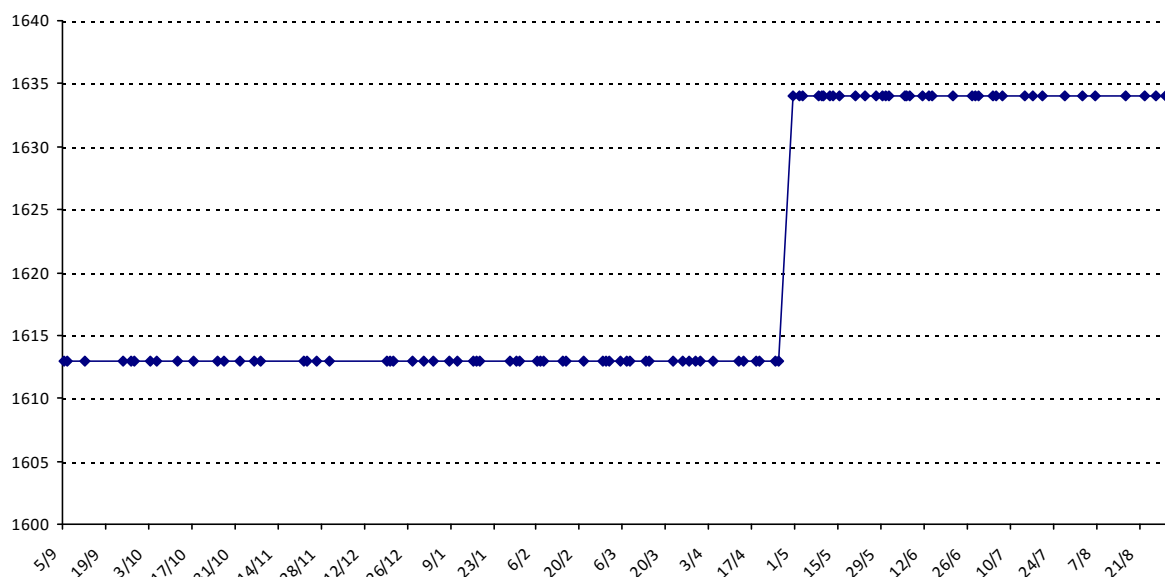

Montpellier, le 02/09/2015

Scrabble classique

RENAND Paulette

Licence : 2204314 Catégorie : D Club : C16 Fédé : FR

Vous trouverez ci-dessous le récapitulatif de vos résultats lors des tournois de Scrabble classique joués du :

01/09/2014 au **31/08/2015**

Date	Tournoi	Série	Rang	Cote I.	Cote F.	Diff.	PS
30/04/2015	CLAP janvier-avril 2015	B		1613	1634	+21	0

Votre meilleure cote de la saison : **1634**

Votre cote record : **1634** le 30/04/2015, CLAP janvier-avril 2015

Evolution de votre cote au cours de la saison passée

Votre meilleure place dans un tournoi cette saison : e.

	International	National (FR)
Votre meilleur classement de la saison :	520e	331e
Votre classement record :	478e, le 08/05/2013	321e, le 08/05/2013
Votre classement au 31/08/2015 :	651e	437e