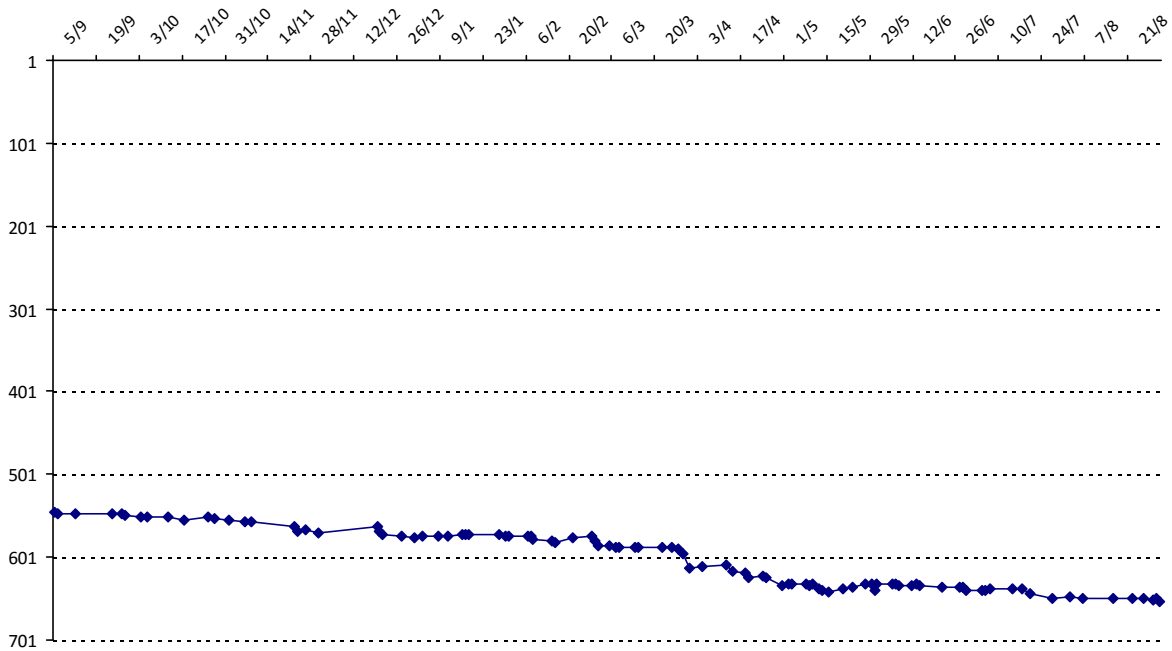

Evolution de votre classement international au cours de la saison passée

Vos points de sélection (PS) pour la saison de sélection écoulee : **0** points.

Vos PS pour les prochains Championnats du Monde : **0** points

Pour la saison 2015-2016, les barres d'accès sont : Joker (**2900**), série A (**2250**), série B (**1600**).
Votre cote au 31/08/2015 est de **1631** points, sauf réajustement, vous commencerez en série **B**.

Nous vous souhaitons une excellente saison **2015-2016** !