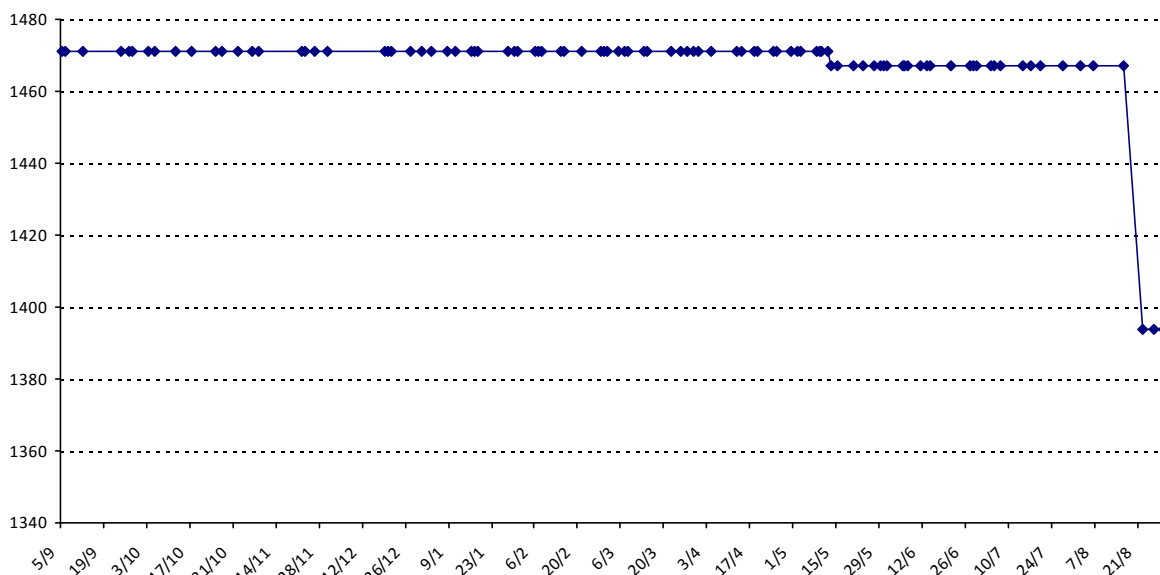

Montpellier, le 02/09/2015

Scrabble classique

PORQUET-BONNIN Christine

Licence : 2336861 Catégorie : V Club : C11 Fédé : FR

Vous trouverez ci-dessous le récapitulatif de vos résultats lors des tournois de Scrabble classique joués du :

01/09/2014 au 31/08/2015

Date	Tournoi	Série	Rang	Cote I.	Cote F.	Diff.	PS
12/05/2015	Coupe du Parc (Vichy)	C	20/26	1471	1471	0	0
13/05/2015	Coupe des Sources (Vichy)	C	41/42	1471	1467	-4	0
22/08/2015	Tournoi de Ouistreham	C	15/15	1467	1394	-73	0

Votre meilleure cote de la saison : **1471**

Votre cote record : **1471** le 28/05/2014, Coupe des Sources (Vichy)

Evolution de votre cote au cours de la saison passée

Votre meilleure place dans un tournoi cette saison : **15e**.

Votre meilleur classement de la saison :

International

699e

National (FR)

469e

Votre classement record :

663e, le 08/05/2013

452e, le 08/05/2013

Votre classement au **31/08/2015** :

913e

631e