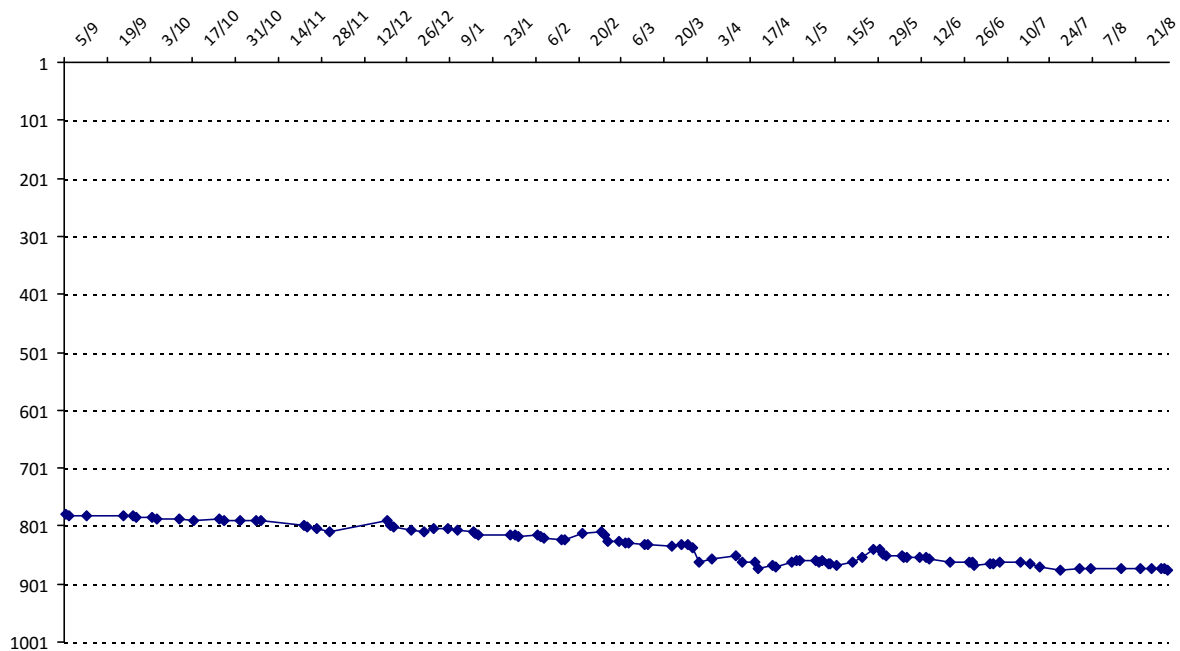

Evolution de votre classement international au cours de la saison passée

Vos points de sélection (PS) pour la saison de sélection écoulee : **0** points.

Vos PS pour les prochains Championnats du Monde : **0** points

Pour la saison 2015-2016, les barres d'accès sont : Joker (**2900**), série A (**2250**), série B (**1600**).
Votre cote au 31/08/2015 est de **1424** points, sauf réajustement, vous commencerez en série **C**.

Nous vous souhaitons une excellente saison **2015-2016** !