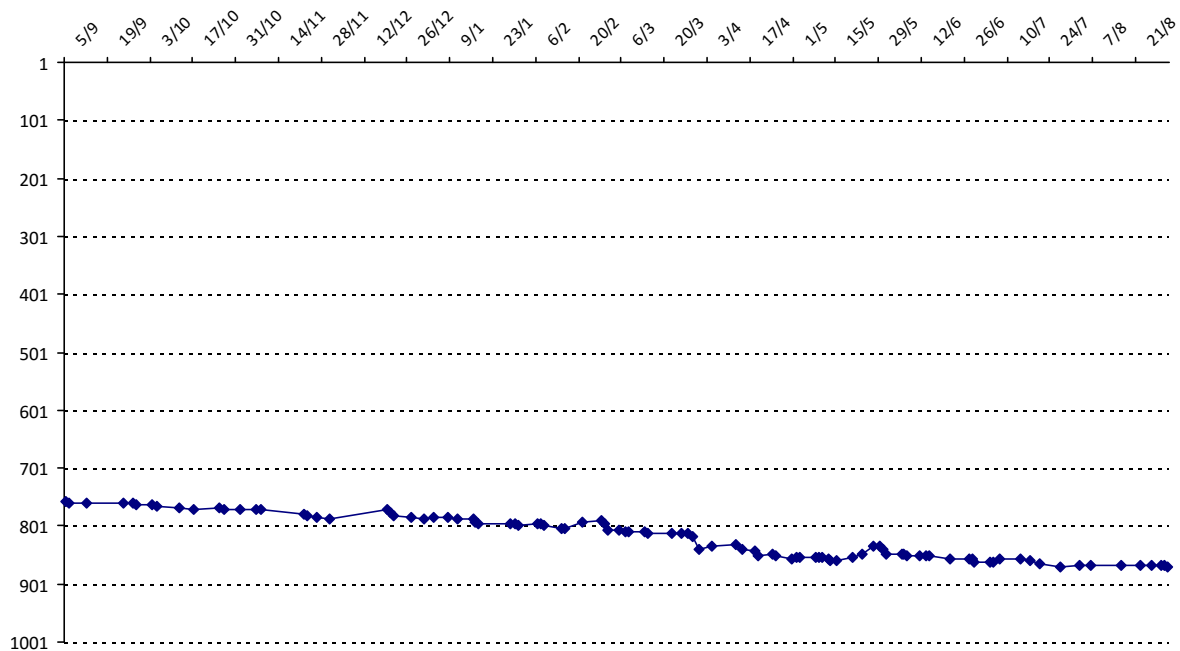

Evolution de votre classement international au cours de la saison passée

Vos points de sélection (PS) pour la saison de sélection écoulee : **0** points.

Vos PS pour les prochains Championnats du Monde : **0** points

Pour la saison 2015-2016, les barres d'accès sont : Joker (**2900**), série A (**2250**), série B (**1600**).
Votre cote au 31/08/2015 est de **1431** points, sauf réajustement, vous commencerez en série **C**.

Nous vous souhaitons une excellente saison **2015-2016** !