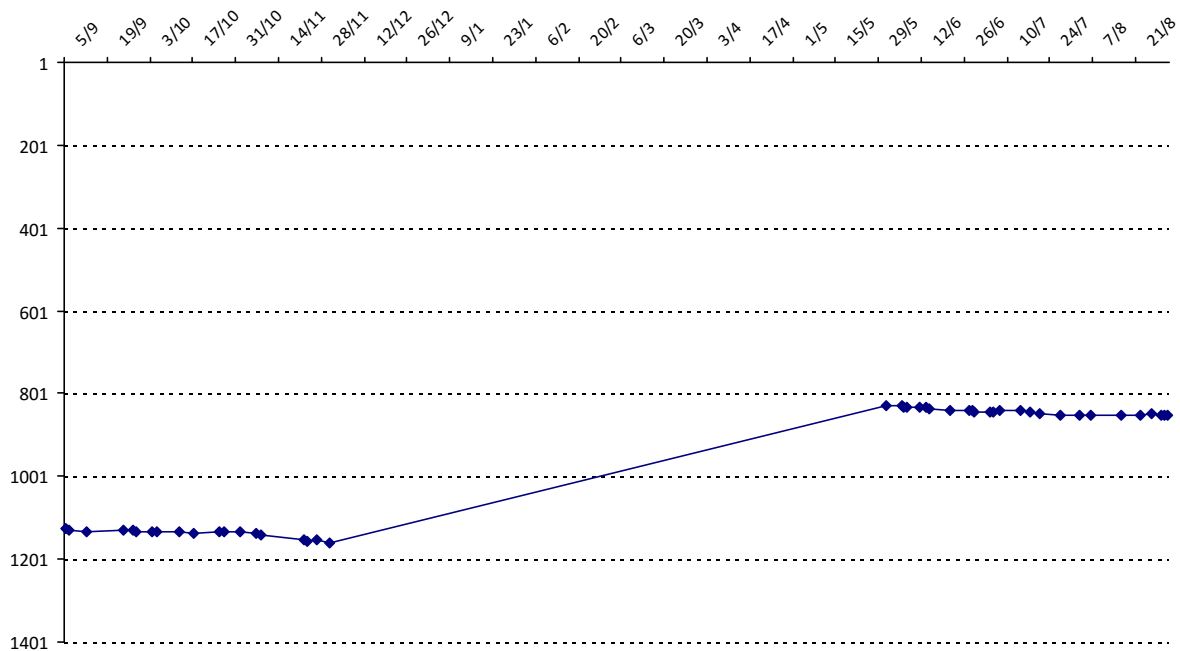

Evolution de votre cote au cours de la saison passée

Votre meilleure place dans un tournoi cette saison : **10e.**

	International	National (FR)
Votre meilleur classement de la saison :	832e	572e
Votre classement record :	832e, le 31/05/2015	572e, le 07/07/2015
Votre classement au 31/08/2015 :	853e	581e