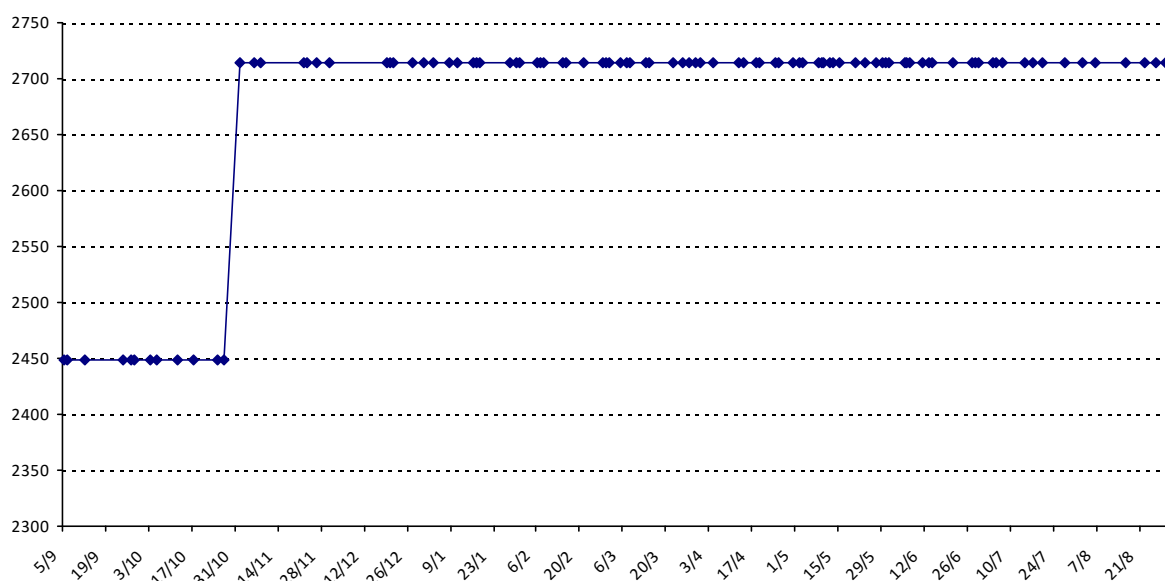

01/09/2014 au **31/08/2015**

Date	Tournoi	Série	Rang	Cote I.	Cote F.	Diff.	PS
01/11/2014	Coupe du Lac du Bourget (Aix-les-Bains)	A	10/22	2449	2715	+266	0

Votre meilleure cote de la saison : **2715**Votre cote record : **2715** le 01/11/2014, Coupe du Lac du Bourget (Aix-les-Bains)