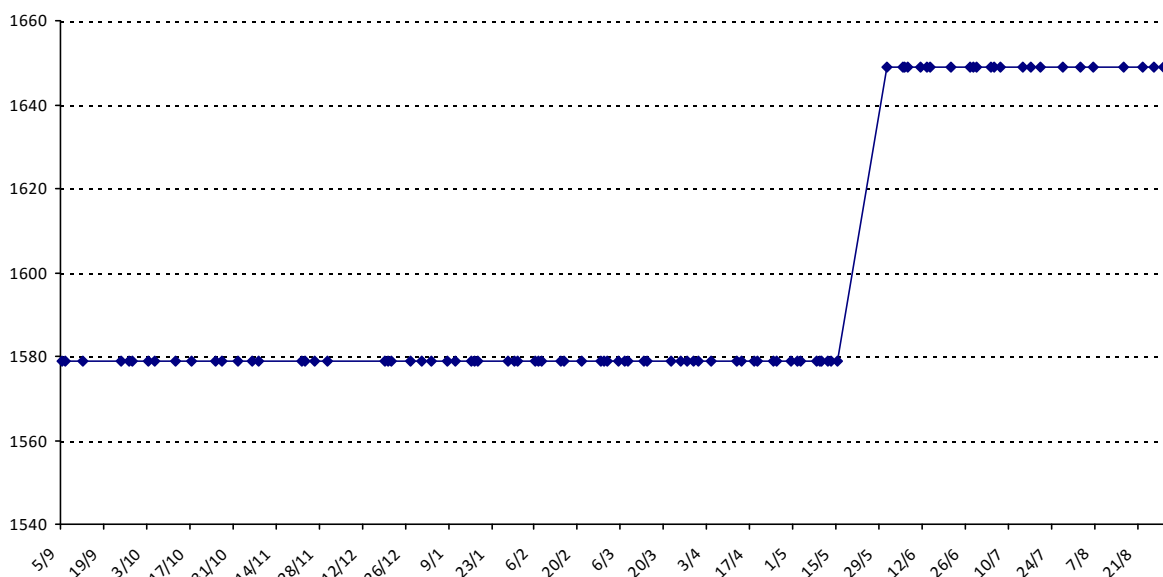

Montpellier, le 02/09/2015

Scrabble classique

KOZAK Florence

Licence : 1048907 Catégorie : S Club : C11 Fédé : FR

Vous trouverez ci-dessous le récapitulatif de vos résultats lors des tournois de Scrabble classique joués du :
01/09/2014 au 31/08/2015

Date	Tournoi	Série	Rang	Cote I.	Cote F.	Diff.	PS
31/05/2015	Championnat régional Bourgogne	B	6/12	1579	1649	+70	0

Votre meilleure cote de la saison : **1649**

Votre cote record : **1683** le 30/04/2013, CLAP janvier-avril 2013

Evolution de votre cote au cours de la saison passée

Votre meilleure place dans un tournoi cette saison : **6e**.

	International	National (FR)
Votre meilleur classement de la saison :	561e	356e
Votre classement record :	370e, le 26/07/2010	274e, le 13/01/2013
Votre classement au 31/08/2015 :	637e	426e