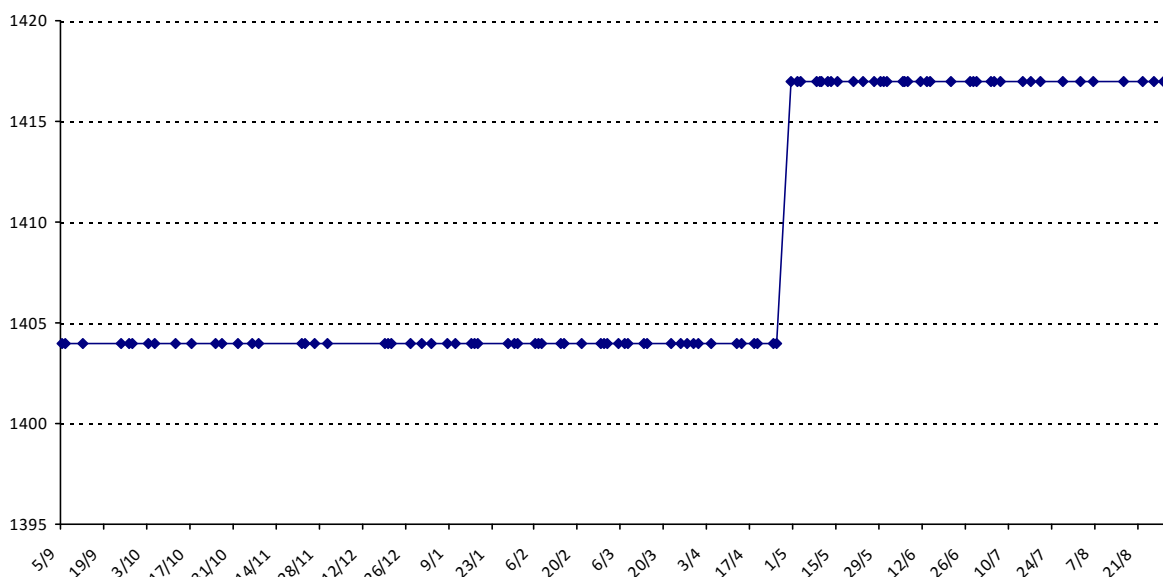

Montpellier, le 02/09/2015

Scrabble classique

IMBAULT Pierre

Licence : 1010707 Catégorie : D Club : C15 Fédé : FR

Vous trouverez ci-dessous le récapitulatif de vos résultats lors des tournois de Scrabble classique joués du :
01/09/2014 au **31/08/2015**

Date	Tournoi	Série	Rang	Cote I.	Cote F.	Diff.	PS
30/04/2015	CLAP janvier-avril 2015	C		1404	1417	+13	0

Votre meilleure cote de la saison : **1417**

Votre cote record : **1417** le 30/04/2015, CLAP janvier-avril 2015

Evolution de votre cote au cours de la saison passée

Votre meilleure place dans un tournoi cette saison : e.

	International	National (FR)
Votre meilleur classement de la saison :	765e	504e
Votre classement record :	765e, le 21/05/2014	504e, le 22/03/2014
Votre classement au 31/08/2015 :	883e	606e