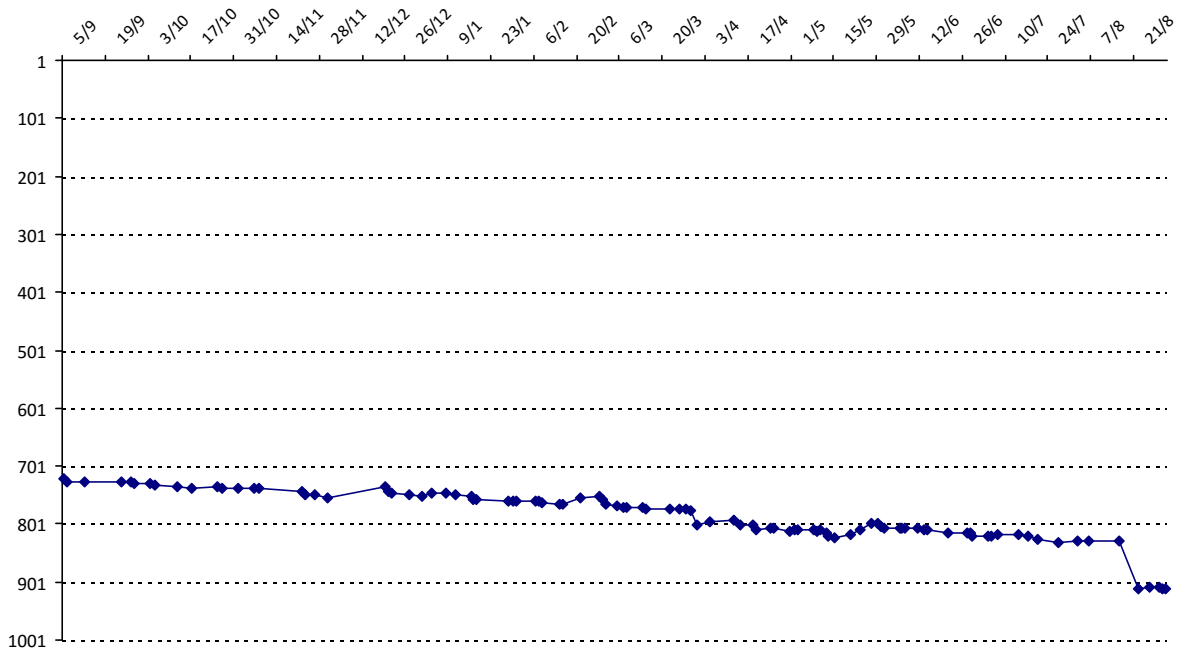

Evolution de votre classement international au cours de la saison passée

Vos points de sélection (PS) pour la saison de sélection écoulee : **0** points.

Vos PS pour les prochains Championnats du Monde : **0** points

Pour la saison 2015-2016, les barres d'accès sont : Joker (**2900**), série A (**2250**), série B (**1600**).
Votre cote au 31/08/2015 est de **1394** points, sauf réajustement, vous commencerez en série **C**.

Nous vous souhaitons une excellente saison **2015-2016** !