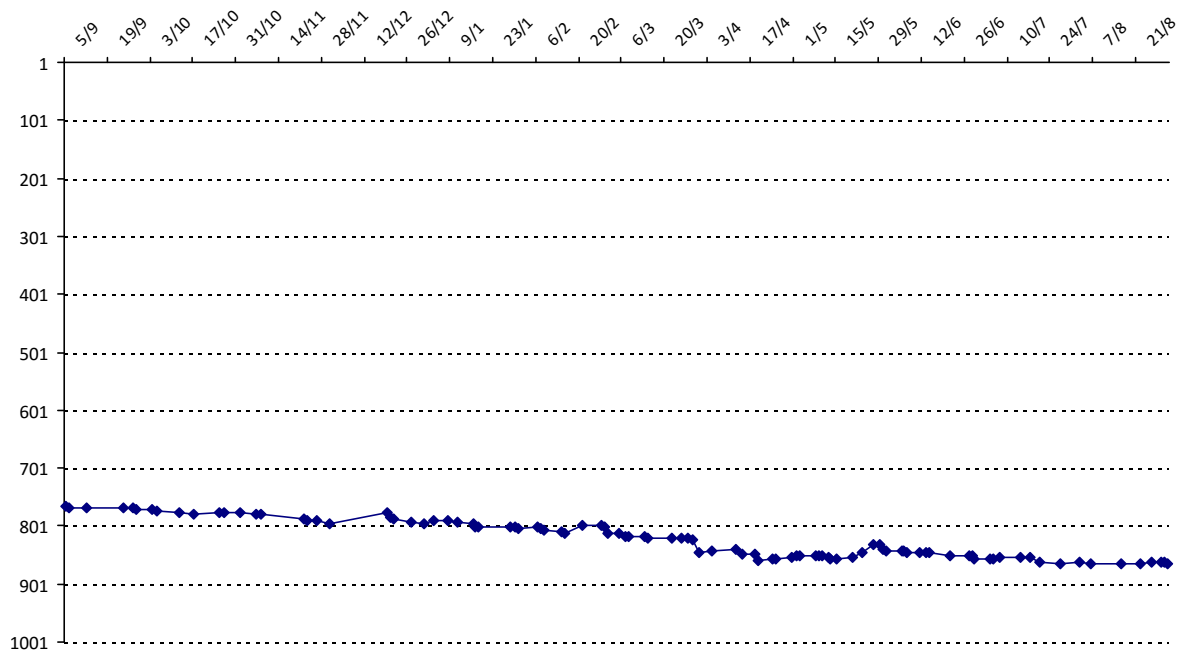

Evolution de votre classement international au cours de la saison passée

Vos points de sélection (PS) pour la saison de sélection écoulee : **0** points.

Vos PS pour les prochains Championnats du Monde : **0** points

Pour la saison 2015-2016, les barres d'accès sont : Joker (**2900**), série A (**2250**), série B (**1600**).
Votre cote au 31/08/2015 est de **1438** points, sauf réajustement, vous commencerez en série **C**.

Nous vous souhaitons une excellente saison **2015-2016** !