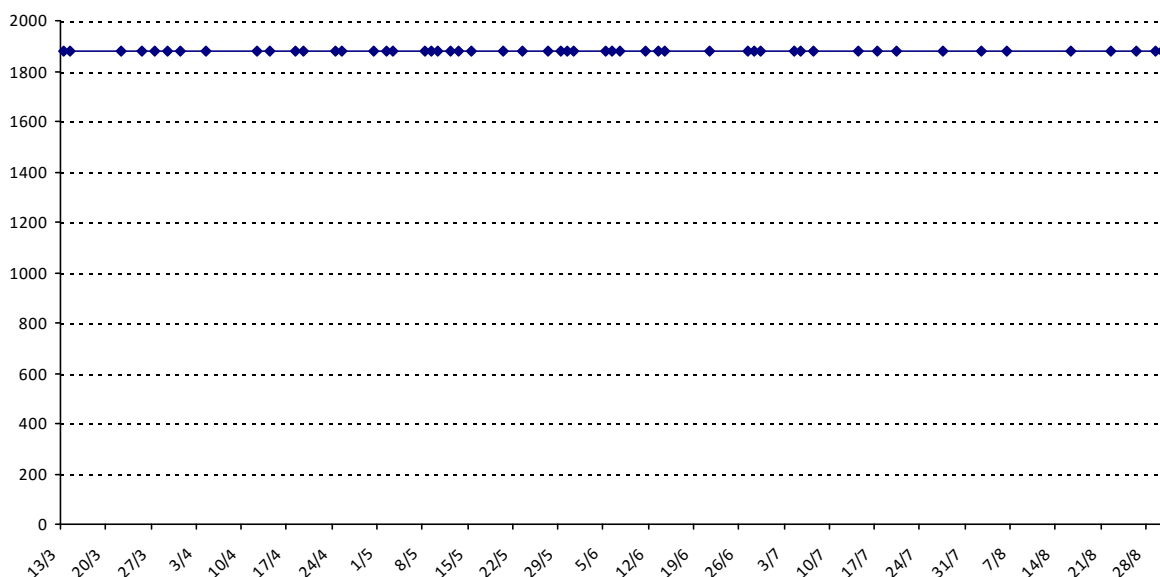

Montpellier, le 02/09/2015

Scrabble classique

ROUILLER Jean-Paul

Licence : 1107724 Catégorie : V Club : C19 Fédé : FR

Vous trouverez ci-dessous le récapitulatif de vos résultats lors des tournois de Scrabble classique joués du :

01/09/2014 au 31/08/2015

Date	Tournoi	Série	Rang	Cote I.	Cote F.	Diff.	PS
13/03/2015	Coupe de l'Oustal	B	3/14	1650	1882	+232	1566

Votre meilleure cote de la saison : **1882**

Votre cote record : **1882** le 13/03/2015, Coupe de l'Oustal

Evolution de votre cote au cours de la saison passée

Votre meilleure place dans un tournoi cette saison : **3e**.

	International	National (FR)
Votre meilleur classement de la saison :	372e	254e
Votre classement record :	372e, le 13/03/2015	254e, le 13/03/2015
Votre classement au 31/08/2015 :	429e	280e