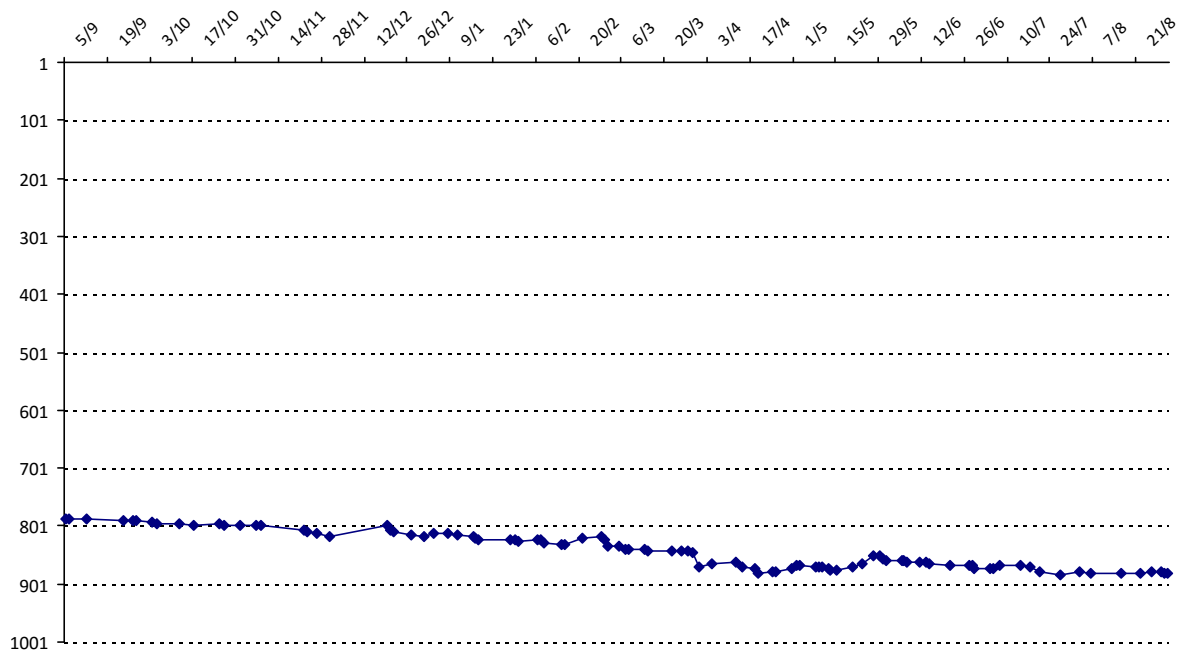

Evolution de votre classement international au cours de la saison passée

Vos points de sélection (PS) pour la saison de sélection écoulee : **0** points.

Vos PS pour les prochains Championnats du Monde : **0** points

Pour la saison 2015-2016, les barres d'accès sont : Joker (**2900**), série A (**2250**), série B (**1600**).
Votre cote au 31/08/2015 est de **1417** points, sauf réajustement, vous commencerez en série **C**.

Nous vous souhaitons une excellente saison **2015-2016** !