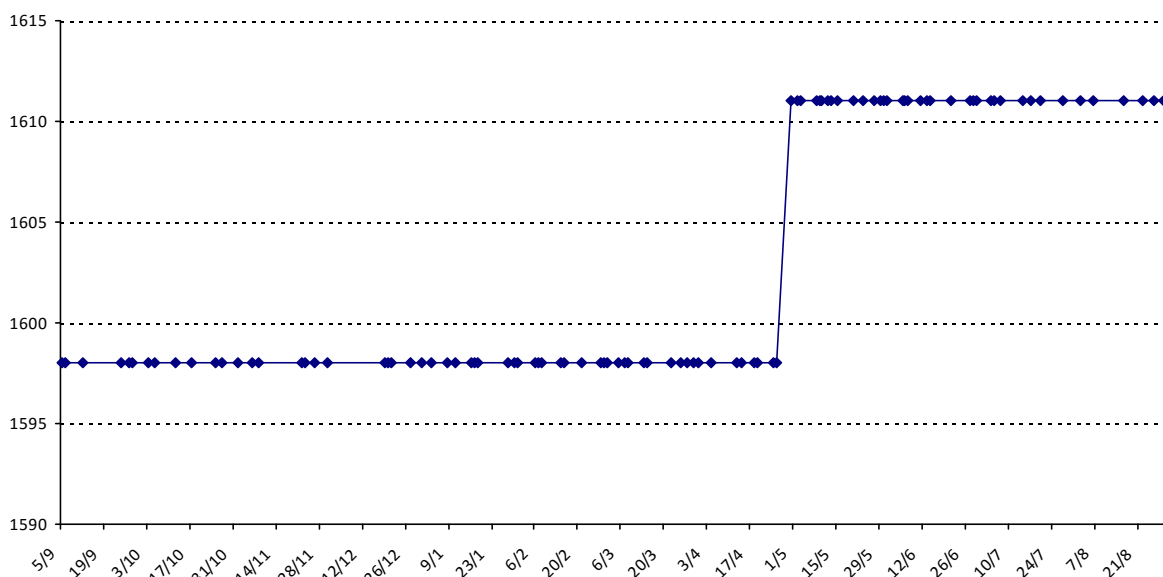

Montpellier, le 02/09/2015

Scrabble classique

BOSSARD Evelyne

Licence : 1086894 Catégorie : V Club : C09 Fédé : FR

Vous trouverez ci-dessous le récapitulatif de vos résultats lors des tournois de Scrabble classique joués du :

01/09/2014 au 31/08/2015

Date	Tournoi	Série	Rang	Cote I.	Cote F.	Diff.	PS
30/04/2015	CLAP janvier-avril 2015	B		1598	1611	+13	0

Votre meilleure cote de la saison : **1611**

Votre cote record : **1611** le 30/04/2015, CLAP janvier-avril 2015

Evolution de votre cote au cours de la saison passée

Votre meilleure place dans un tournoi cette saison : e.

	International	National (FR)
Votre meilleur classement de la saison :	556e	358e
Votre classement record :	556e, le 09/02/2014	358e, le 09/02/2014
Votre classement au 31/08/2015 :	677e	455e