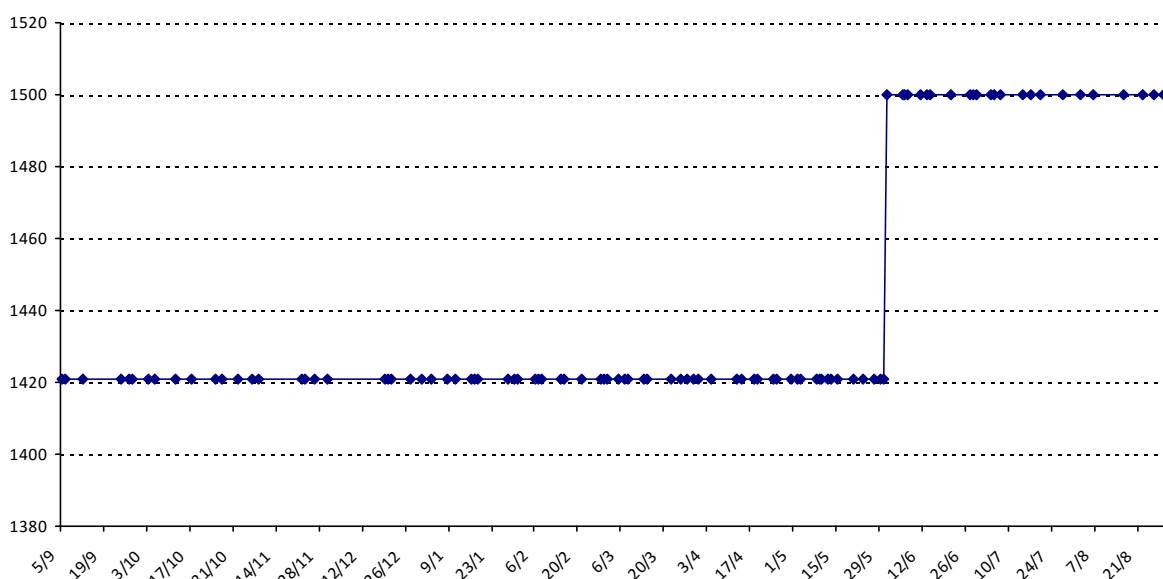

Montpellier, le 02/09/2015

Scrabble classique

PLOUE Charles

Licence : 1002098 Catégorie : D Club : C16 Fédé : FR

Vous trouverez ci-dessous le récapitulatif de vos résultats lors des tournois de Scrabble classique joués du :

01/09/2014 au **31/08/2015**

Date	Tournoi	Série	Rang	Cote I.	Cote F.	Diff.	PS
31/05/2015	Championnat régional Bourgogne	C	8/12	1421	1500	+79	0

Votre meilleure cote de la saison : **1500**

Votre cote record : **1500** le 31/05/2015, Championnat régional Bourgogne

Evolution de votre cote au cours de la saison passée

Votre meilleure place dans un tournoi cette saison : **8e**.

	International	National (FR)
Votre meilleur classement de la saison :	725e	465e
Votre classement record :	659e, le 08/05/2013	451e, le 08/05/2013
Votre classement au 31/08/2015 :	795e	539e