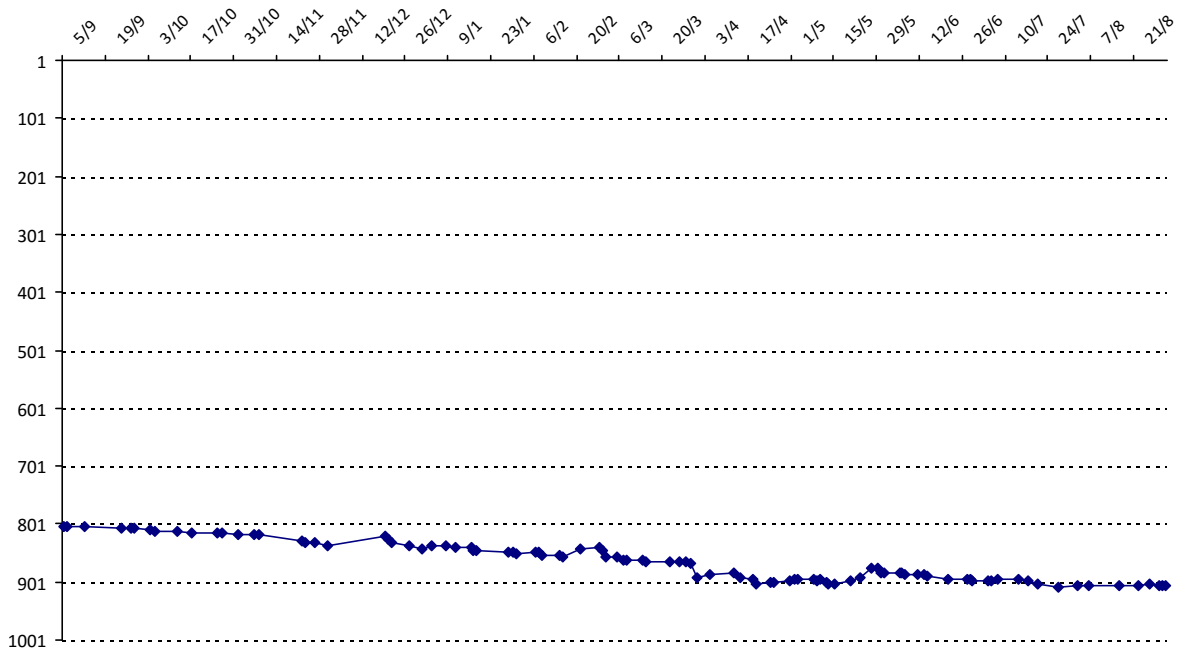

Evolution de votre classement international au cours de la saison passée

Vos points de sélection (PS) pour la saison de sélection écoulee : **0** points.

Vos PS pour les prochains Championnats du Monde : **0** points

Pour la saison 2015-2016, les barres d'accès sont : Joker (**2900**), série A (**2250**), série B (**1600**).
Votre cote au 31/08/2015 est de **1398** points, sauf réajustement, vous commencerez en série **C**.

Nous vous souhaitons une excellente saison **2015-2016** !