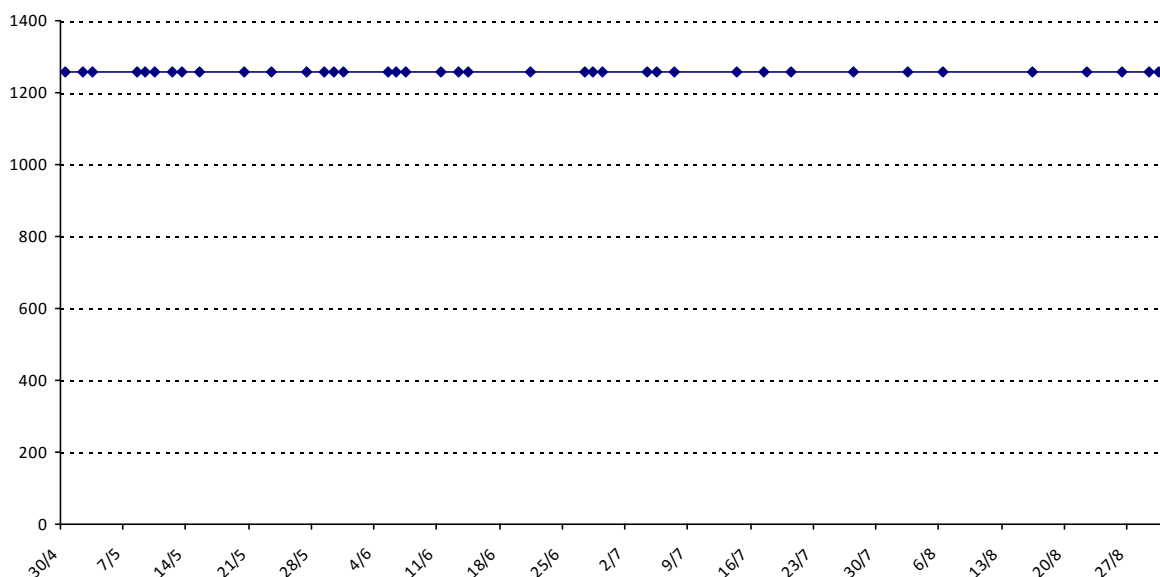

Montpellier, le 02/09/2015

Scrabble classique

GRGURIC Jasmonde

Licence : 1005621 Catégorie : D Club : C09 Fédé : FR

Vous trouverez ci-dessous le récapitulatif de vos résultats lors des tournois de Scrabble classique joués du :
01/09/2014 au **31/08/2015**

Date	Tournoi	Série	Rang	Cote I.	Cote F.	Diff.	PS
30/04/2015	CLAP janvier-avril 2015	C		1250	1259	+9	0

Votre meilleure cote de la saison : **1259**

Votre cote record : **1259** le 30/04/2015, CLAP janvier-avril 2015

Evolution de votre cote au cours de la saison passée

Votre meilleure place dans un tournoi cette saison : e.

	International	National (FR)
Votre meilleur classement de la saison :	1019e	698e
Votre classement record :	1019e, le 27/05/2015	698e, le 27/05/2015
Votre classement au 31/08/2015 :	1051e	713e