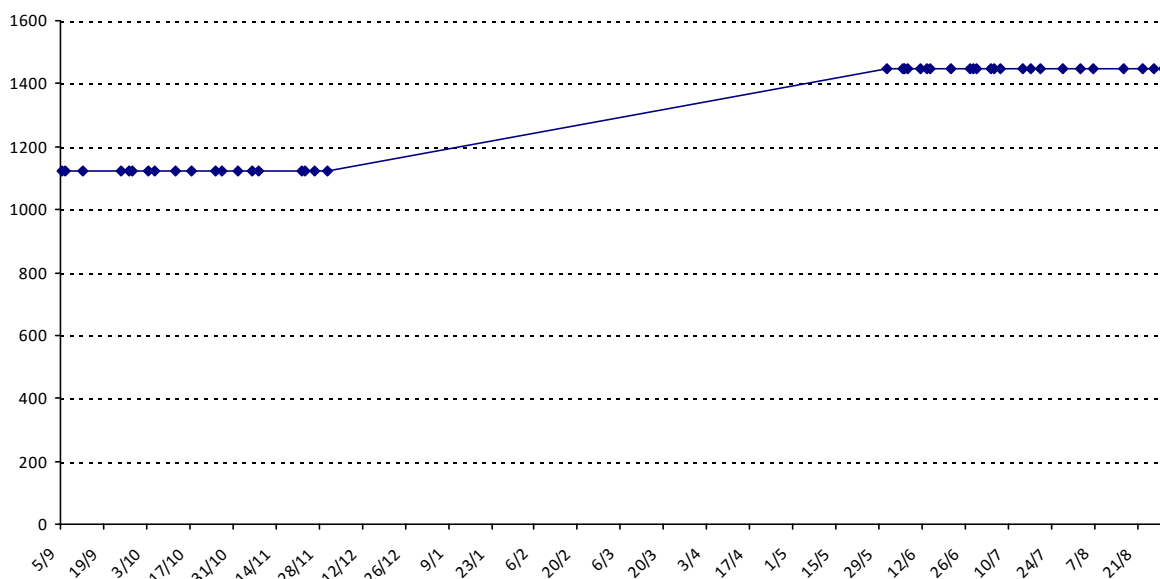

Montpellier, le 02/09/2015

Scrabble classique

PENAVAIRE Christian

Licence : 1138718 Catégorie : S Club : C09 Fédé : FR

Vous trouverez ci-dessous le récapitulatif de vos résultats lors des tournois de Scrabble classique joués du :

01/09/2014 au 31/08/2015

Date	Tournoi	Série	Rang	Cote I.	Cote F.	Diff.	PS
31/05/2015	Championnat régional Bourgogne	C	10/12	1121	1448	+327	0

Votre meilleure cote de la saison : **1448**

Votre cote record : **1448** le 31/05/2015, Championnat régional Bourgogne

Evolution de votre cote au cours de la saison passée

Votre meilleure place dans un tournoi cette saison : **10e.**

	International	National (FR)
Votre meilleur classement de la saison :	832e	572e
Votre classement record :	832e, le 31/05/2015	572e, le 07/07/2015
Votre classement au 31/08/2015 :	853e	581e