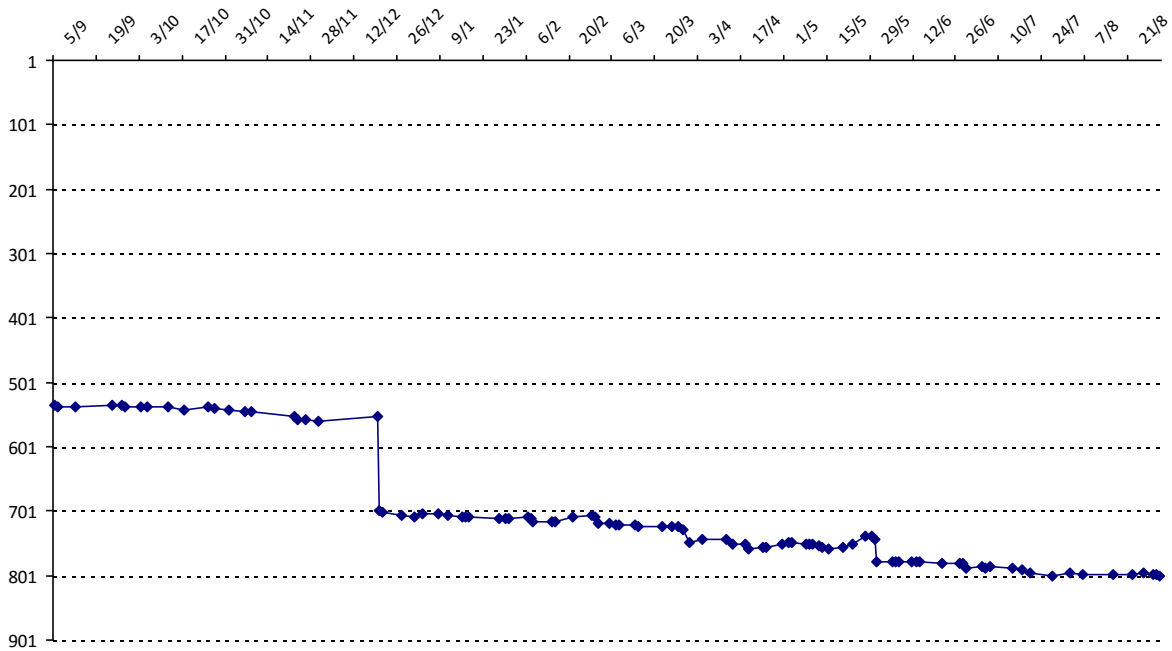

Evolution de votre classement international au cours de la saison passée

Vos points de sélection (PS) pour la saison de sélection écoulee : **0** points.

Vos PS pour les prochains Championnats du Monde : **0** points

Pour la saison 2015-2016, les barres d'accès sont : Joker (**2900**), série A (**2250**), série B (**1600**).
Votre cote au 31/08/2015 est de **1497** points, sauf réajustement, vous commencerez en série **C**.

Nous vous souhaitons une excellente saison **2015-2016** !