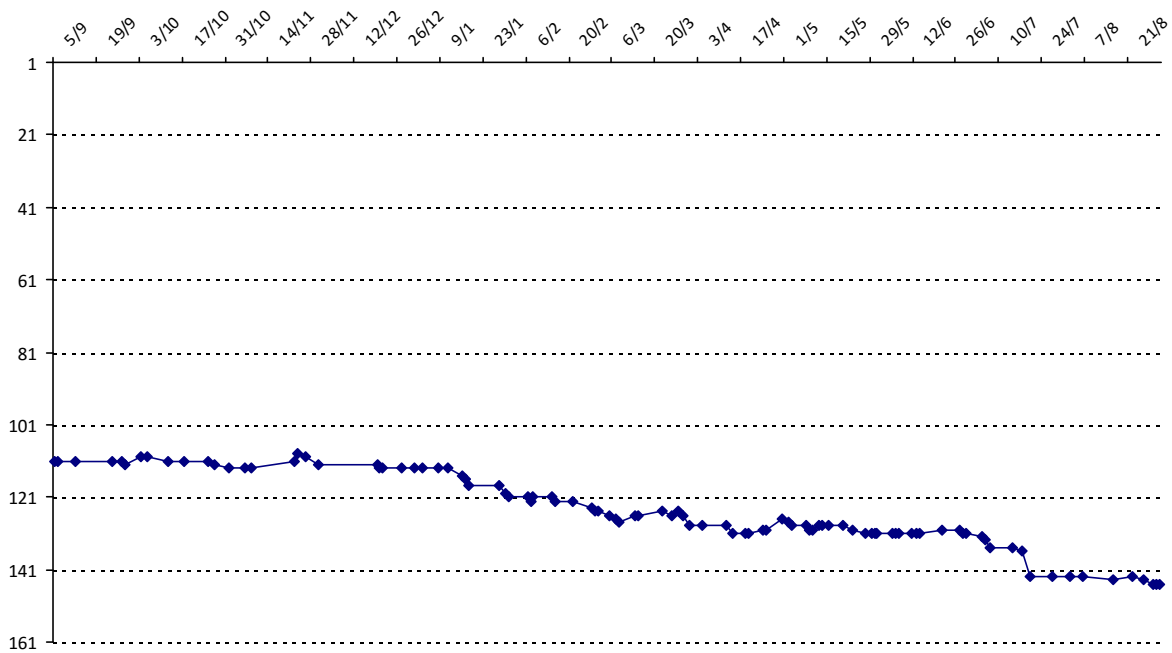

Evolution de votre classement international au cours de la saison passée

Vos points de sélection (PS) pour la saison de sélection écoulee : **0** points.

Vos PS pour les prochains Championnats du Monde : **0** points

Pour la saison 2015-2016, les barres d'accès sont : Joker (**2900**), série A (**2250**), série B (**1600**).
Votre cote au 31/08/2015 est de **2596** points, sauf réajustement, vous commencerez en série **A**.

Nous vous souhaitons une excellente saison **2015-2016** !