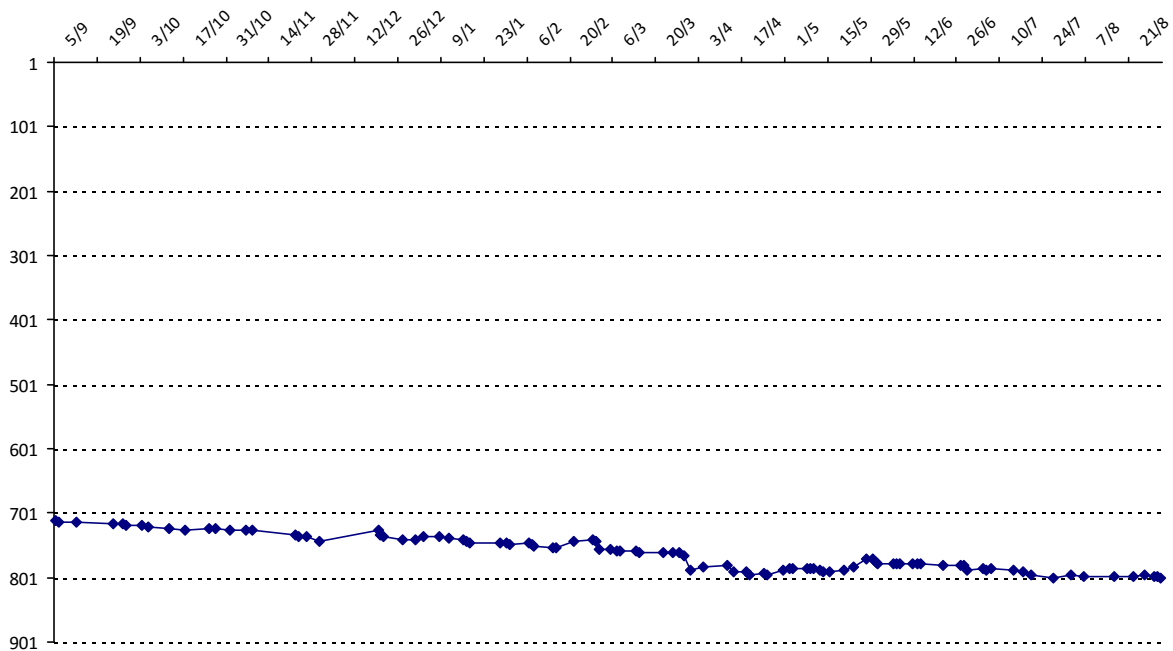

Evolution de votre classement international au cours de la saison passée

Vos points de sélection (PS) pour la saison de sélection écoulee : **0** points.

Vos PS pour les prochains Championnats du Monde : **0** points

Pour la saison 2015-2016, les barres d'accès sont : Joker (**2900**), série A (**2250**), série B (**1600**).
Votre cote au 31/08/2015 est de **1497** points, sauf réajustement, vous commencerez en série **C**.

Nous vous souhaitons une excellente saison **2015-2016** !