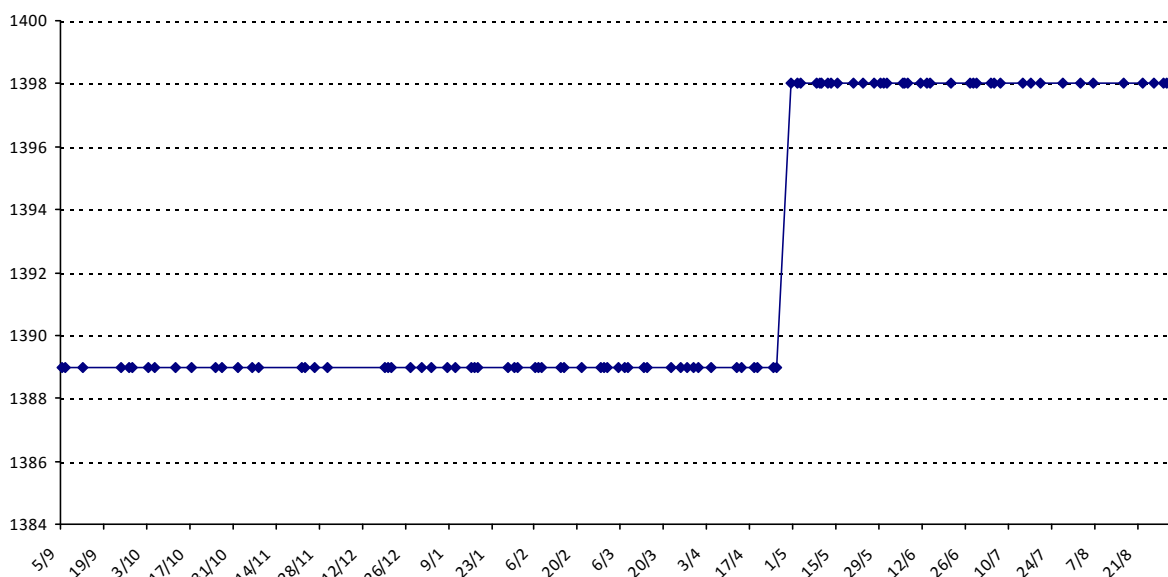

Montpellier, le 02/09/2015

Scrabble classique

BOURGEOIS Pierrette

Licence : 1002961 Catégorie : S Club : C09 Fédé : FR

Vous trouverez ci-dessous le récapitulatif de vos résultats lors des tournois de Scrabble classique joués du :
01/09/2014 au **31/08/2015**

Date	Tournoi	Série	Rang	Cote I.	Cote F.	Diff.	PS
30/04/2015	CLAP janvier-avril 2015	C		1389	1398	+9	0

Votre meilleure cote de la saison : **1398**

Votre cote record : **1398** le 30/04/2015, CLAP janvier-avril 2015

Evolution de votre cote au cours de la saison passée

Votre meilleure place dans un tournoi cette saison : e.

	International	National (FR)
Votre meilleur classement de la saison :	780e	516e
Votre classement record :	663e, le 01/02/2013	480e, le 16/12/2012
Votre classement au 31/08/2015 :	908e	627e