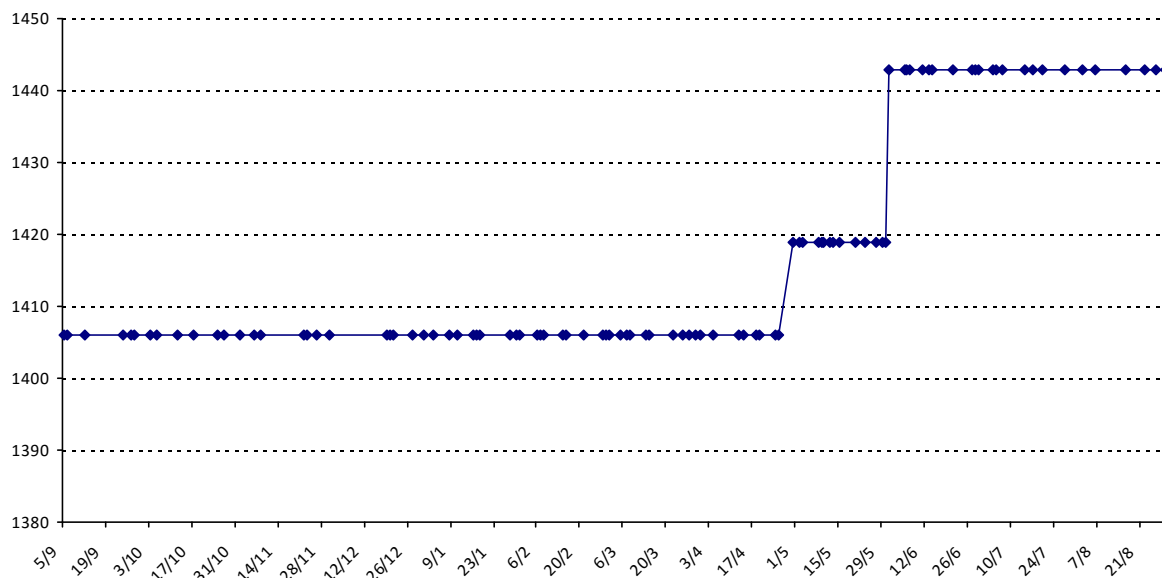

Montpellier, le 02/09/2015

Scrabble classique

JEHENNE Josiane

Licence : 1038172 Catégorie : D Club : C09 Fédé : FR

Vous trouverez ci-dessous le récapitulatif de vos résultats lors des tournois de Scrabble classique joués du :
01/09/2014 au 31/08/2015

Date	Tournoi	Série	Rang	Cote I.	Cote F.	Diff.	PS
30/04/2015	CLAP janvier-avril 2015	C		1406	1419	+13	0
31/05/2015	Championnat régional Bourgogne	C	9/12	1419	1443	+24	0

Votre meilleure cote de la saison : **1443**

Votre cote record : **1443** le 31/05/2015, Championnat régional Bourgogne

Evolution de votre cote au cours de la saison passée

Votre meilleure place dans un tournoi cette saison : **9e**.

Votre meilleur classement de la saison :
Votre classement record :

International
762e
762e, le 21/05/2014
860e

National (FR)
501e
501e, le 22/03/2014
587e

Votre classement au **31/08/2015** :