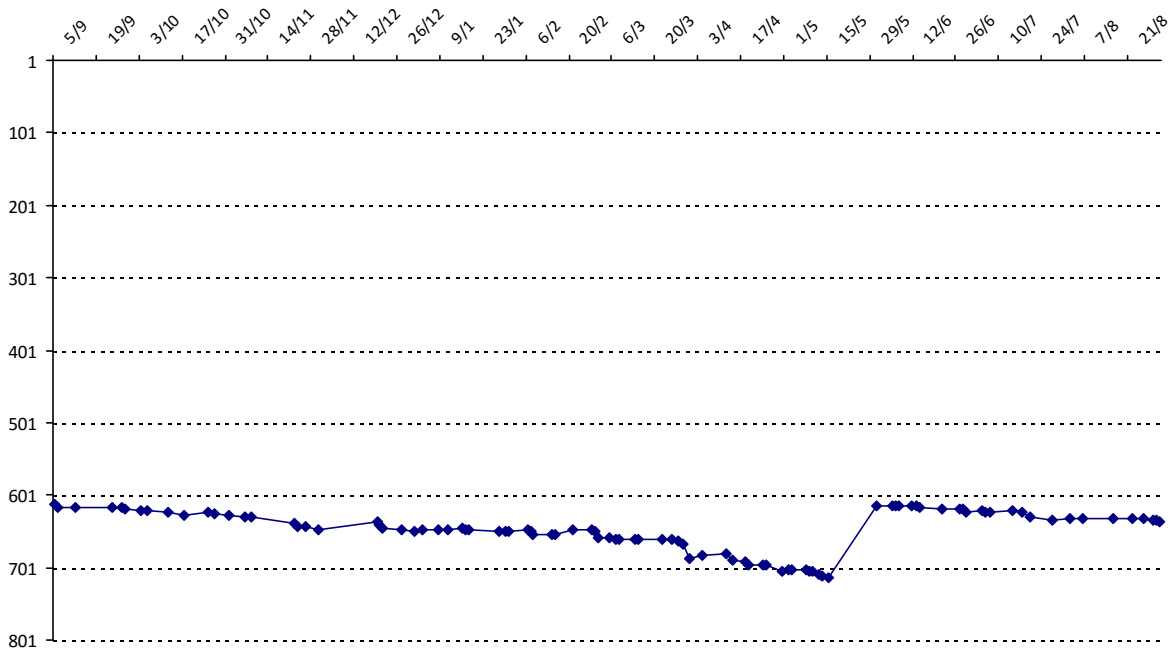

Evolution de votre classement international au cours de la saison passée

Vos points de sélection (PS) pour la saison de sélection écoulee : **0** points.

Vos PS pour les prochains Championnats du Monde : **0** points

Pour la saison 2015-2016, les barres d'accès sont : Joker (**2900**), série A (**2250**), série B (**1600**).
Votre cote au 31/08/2015 est de **1649** points, sauf réajustement, vous commencerez en série **B**.

Nous vous souhaitons une excellente saison **2015-2016** !