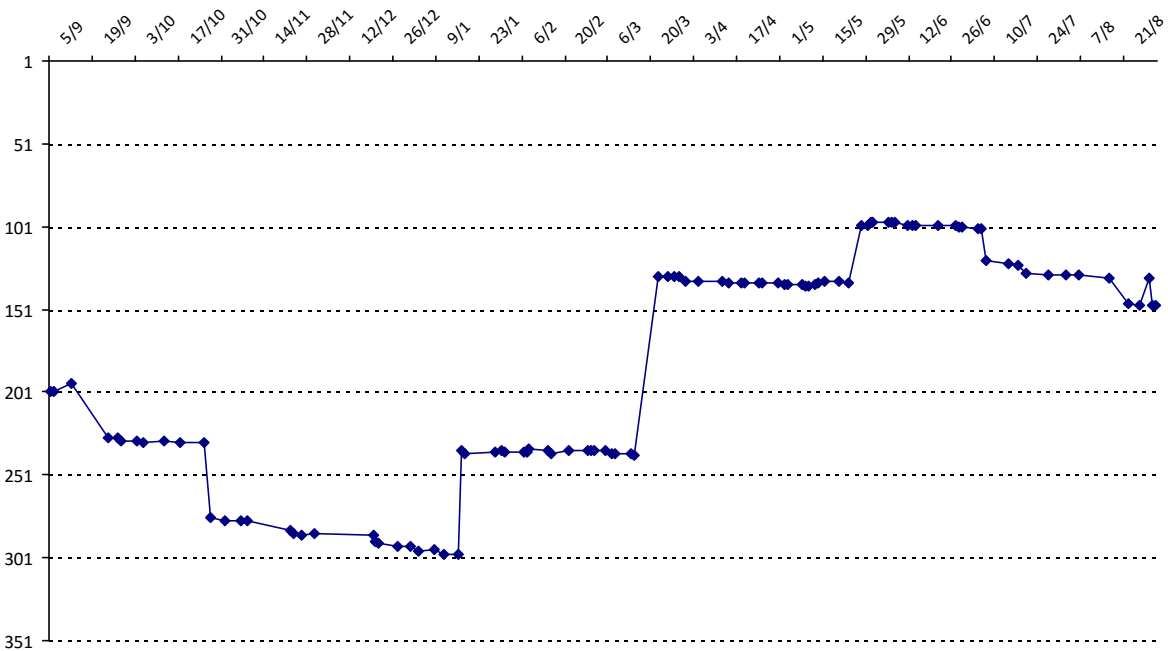

Votre meilleure cote de la saison : **2782**

Votre cote record : **2782** le 27/05/2015, Tournoi de Blagnac

Evolution de votre cote au cours de la saison passée

Votre meilleure place dans un tournoi cette saison : **3e**.

Vous avez gagné **1** tournoi en tout.

	International	National (FR)
Votre meilleur classement de la saison :	98e	73e
Votre classement record :	98e, le 30/05/2015	73e, le 30/05/2015
Votre classement au 31/08/2015 :	149e	102e