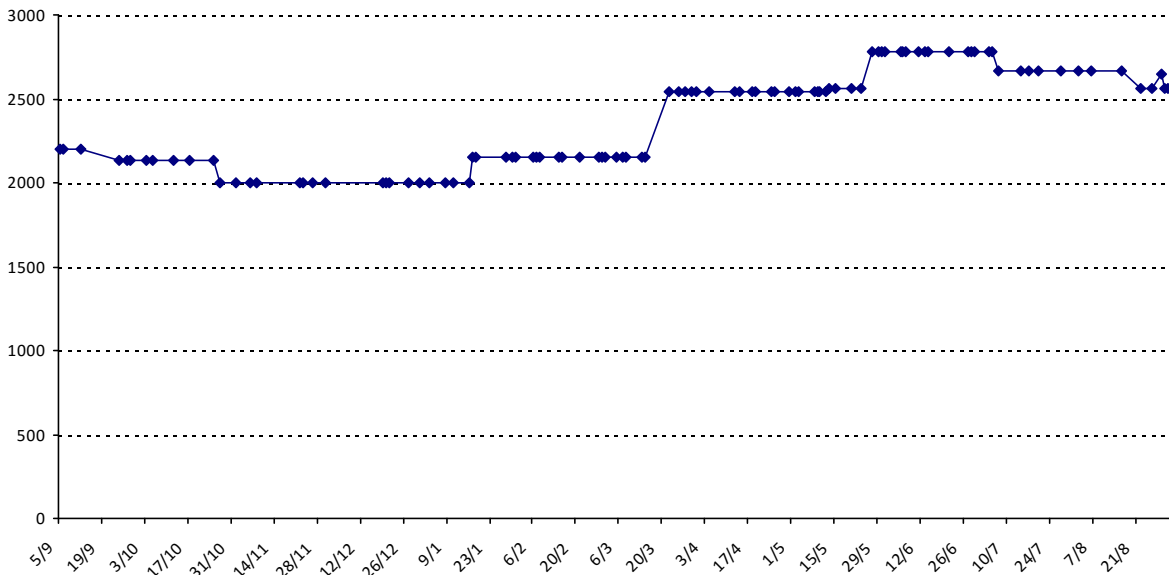

Evolution de votre cote au cours de la saison passée

Votre meilleure place dans un tournoi cette saison : **3e**.

Vous avez gagné **1** tournoi en tout.

	International	National (FR)
Votre meilleur classement de la saison :	98e	73e
Votre classement record :	98e, le 30/05/2015	73e, le 30/05/2015
Votre classement au 31/08/2015 :	149e	102e