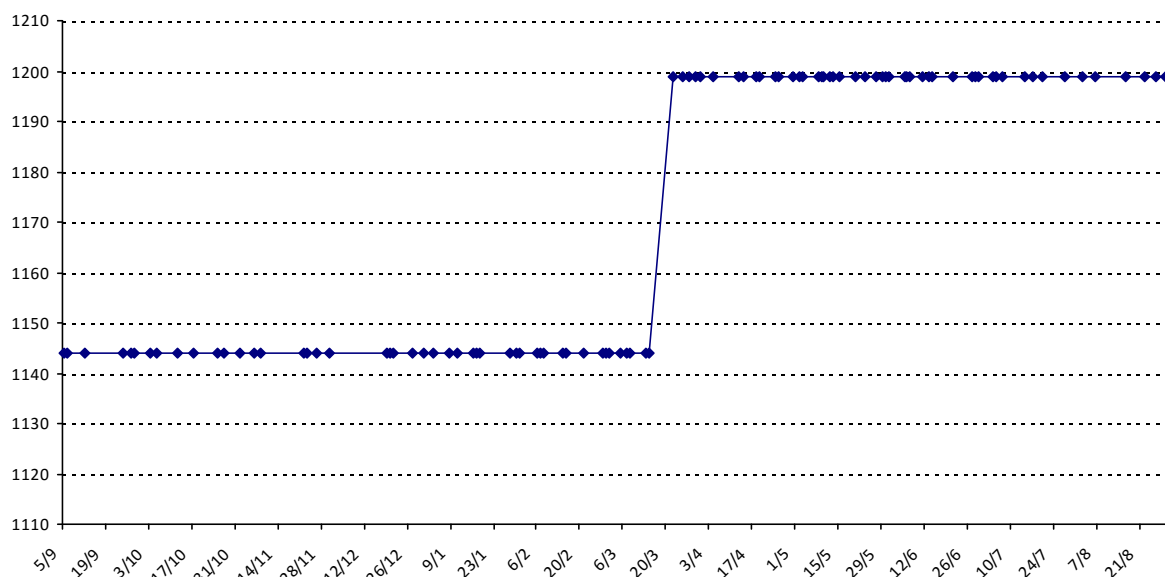

Montpellier, le 02/09/2015

Scrabble classique

FRETE Martine

Licence : 1002870 Catégorie : S Club : A11 Fédé : FR

Vous trouverez ci-dessous le récapitulatif de vos résultats lors des tournois de Scrabble classique joués du :

01/09/2014 au **31/08/2015**

Date	Tournoi	Série	Rang	Cote I.	Cote F.	Diff.	PS
22/03/2015	Championnat de France 2015 (Valentigney)	C	64/66	1144	1199	+55	0

Votre meilleure cote de la saison : **1199**

Votre cote record : **1199** le 22/03/2015, Championnat de France 2015 (Valentigney)

Evolution de votre cote au cours de la saison passée

Votre meilleure place dans un tournoi cette saison : **64e**.

	International	National (FR)
Votre meilleur classement de la saison :	1080e	726e
Votre classement record :	1019e, le 14/04/2012	726e, le 30/08/2014
Votre classement au 31/08/2015 :	1138e	787e