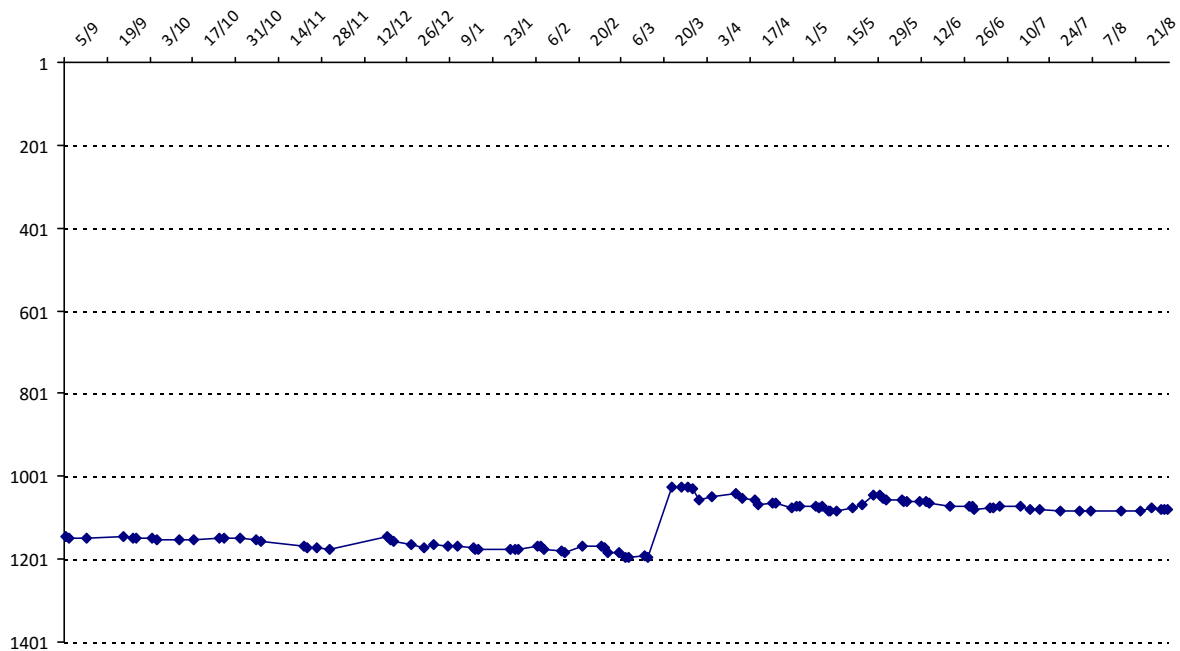

01/09/2014 au **31/08/2015**

Date	Tournoi	Série	Rang	Cote I.	Cote F.	Diff.	PS
22/03/2015	Championnat de France 2015 (Valentigney)	C	60/66	1080	1238	+158	0

Votre meilleure cote de la saison : **1238**Votre cote record : **1238** le 22/03/2015, Championnat de France 2015 (Valentigney)

Evolution de votre cote au cours de la saison passée

Votre meilleure place dans un tournoi cette saison : **60e.**

	International	National (FR)
Votre meilleur classement de la saison :	1026e	700e
Votre classement record :	903e, le 14/04/2012	687e, le 28/11/2012
Votre classement au 31/08/2015 :	1080e	739e