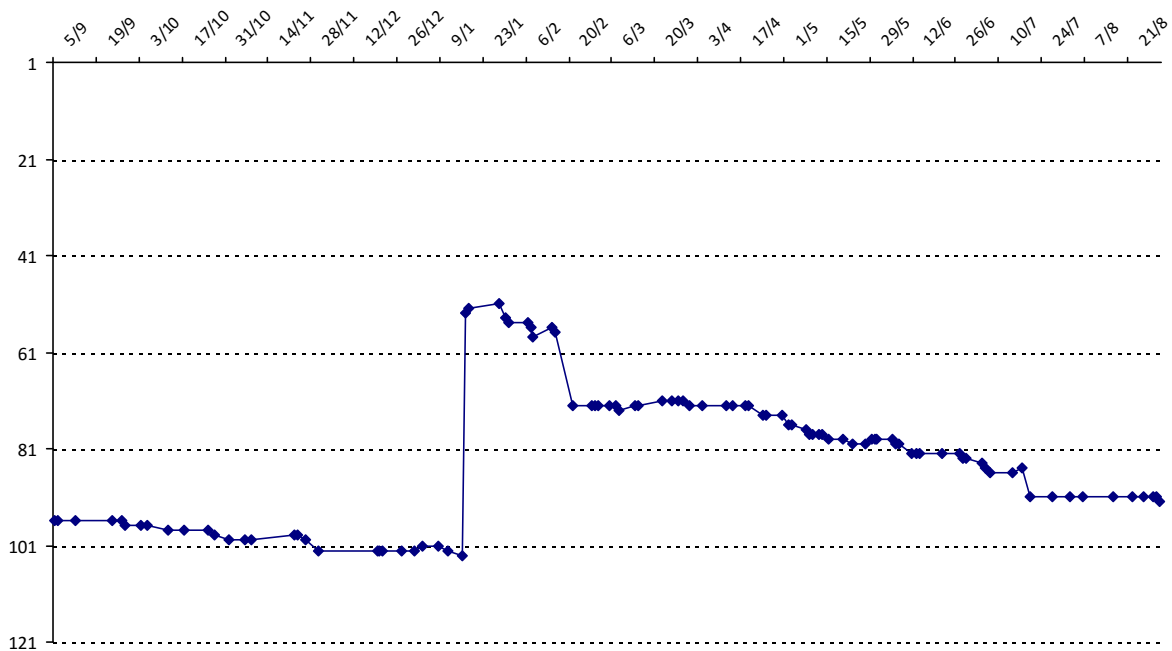

Evolution de votre cote au cours de la saison passée

Votre meilleure place dans un tournoi cette saison : **1e**. Vous avez gagné **1** tournoi cette année.Vous avez gagné **1** tournoi en tout.

Votre meilleur classement de la saison :	International 51e	National (FR) 40e
Votre classement record :	9e, le 22/03/2009	9e, le 22/03/2009
Votre classement au 31/08/2015 :	92e	68e