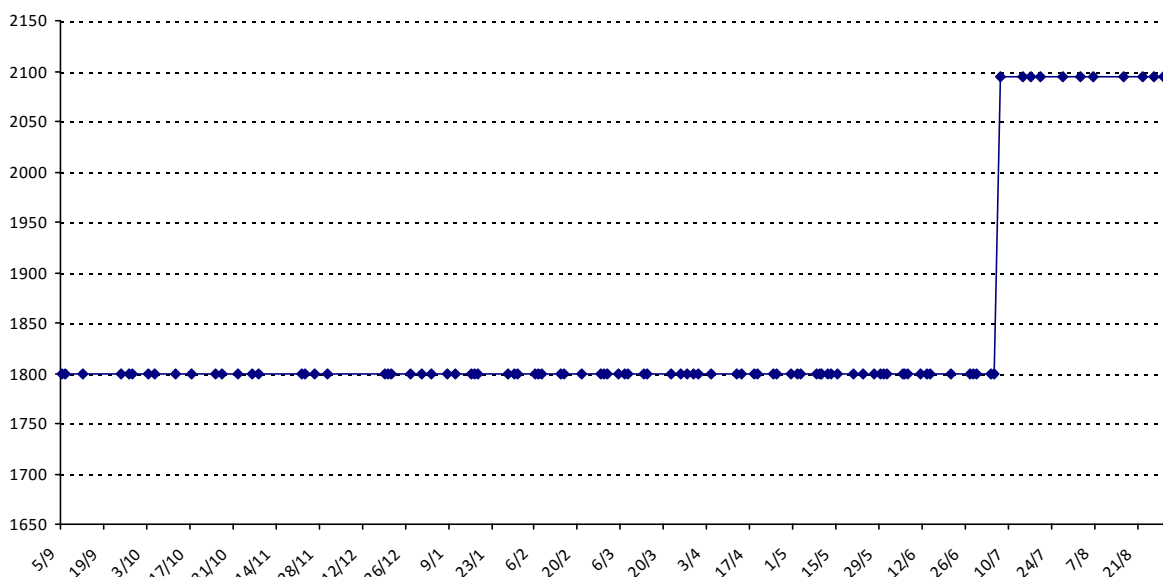

01/09/2014 au 31/08/2015

Date	Tournoi	Série	Rang	Cote I.	Cote F.	Diff.	PS
07/07/2015	Tournoi de La Bresse	B	16/38	1800	2095	+295	0

Votre meilleure cote de la saison : **2095**Votre cote record : **2095** le 07/07/2015, Tournoi de La Bresse