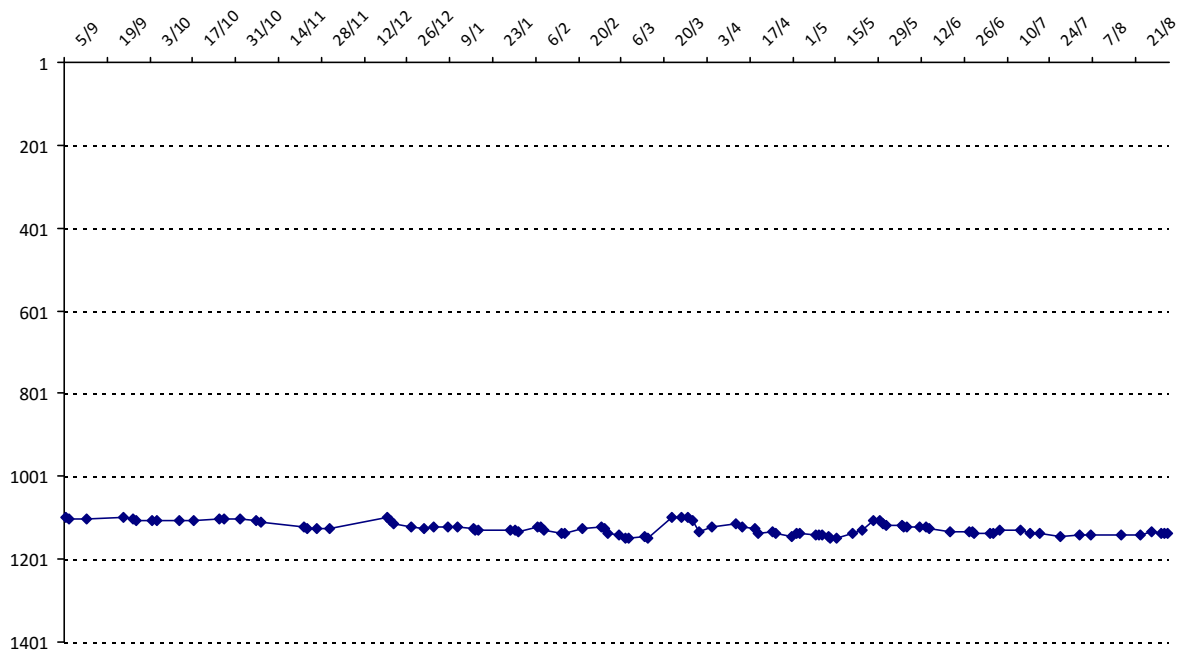

01/09/2014 au **31/08/2015**

Date	Tournoi	Série	Rang	Cote I.	Cote F.	Diff.	PS
22/03/2015	Championnat de France 2015 (Valentigney)	C	64/66	1144	1199	+55	0

Votre meilleure cote de la saison : **1199**Votre cote record : **1199** le 22/03/2015, Championnat de France 2015 (Valentigney)

Evolution de votre cote au cours de la saison passée

Votre meilleure place dans un tournoi cette saison : **64e**.

	International	National (FR)
Votre meilleur classement de la saison :	1080e	726e
Votre classement record :	1019e, le 14/04/2012	726e, le 30/08/2014
Votre classement au 31/08/2015 :	1138e	787e