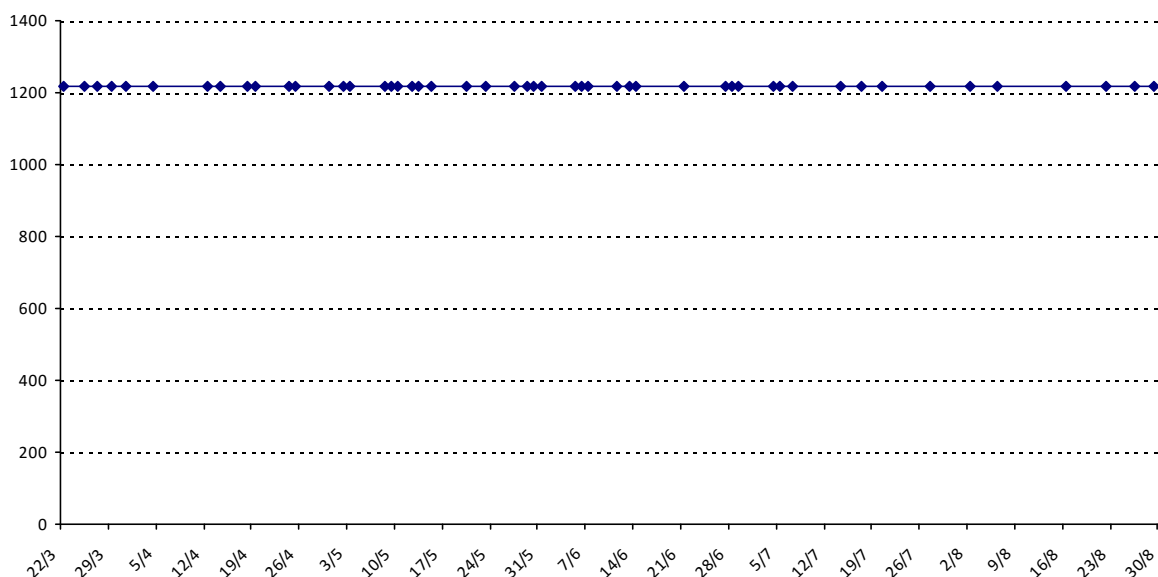

Montpellier, le 02/09/2015

Scrabble classique

WALCH Fabienne

Licence : 1002879   Catégorie : S   Club : A11   Fédé : FR

Vous trouverez ci-dessous le récapitulatif de vos résultats lors des tournois de Scrabble classique joués du :

01/09/2014 au **31/08/2015**

Date	Tournoi	Série	Rang	Cote I.	Cote F.	Diff.	PS
22/03/2015	Championnat de France 2015 (Valentigney)	C	65/66	1017	1216	+199	0

Votre meilleure cote de la saison : **1216**

Votre cote record : **1216** le 22/03/2015, Championnat de France 2015 (Valentigney)

Evolution de votre cote au cours de la saison passée

Votre meilleure place dans un tournoi cette saison : **65e**.

	International	National (FR)
Votre meilleur classement de la saison :	1045e	714e
Votre classement record :	1018e, le 14/04/2012	714e, le 22/03/2015
Votre classement au 31/08/2015 :	1099e	753e