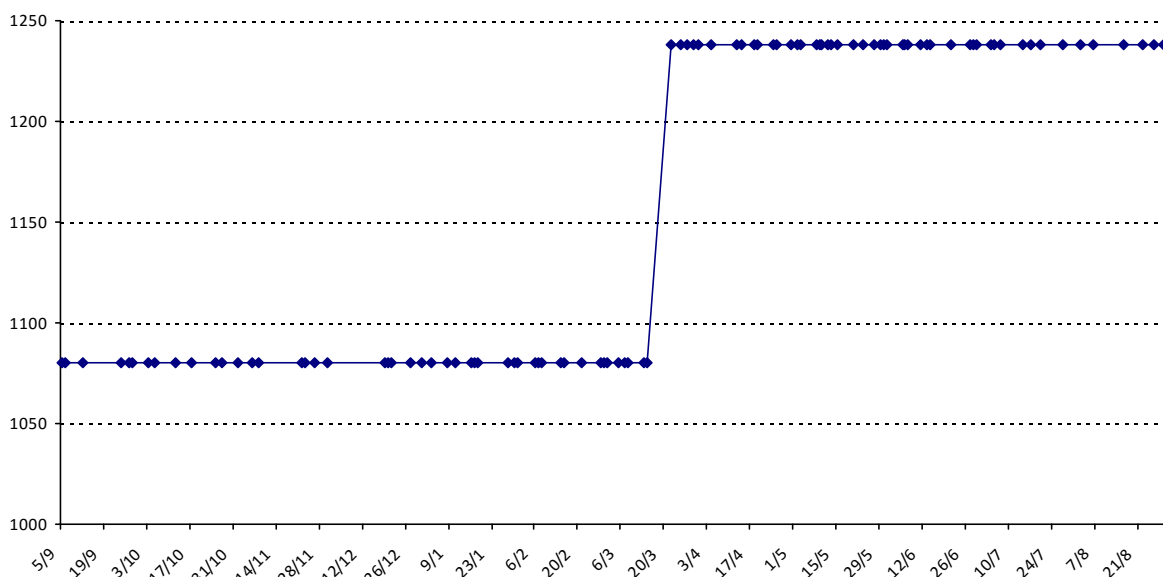

Montpellier, le 02/09/2015

Scrabble classique

RINGENBACH Aimée

Licence : 1004042   Catégorie : S   Club : A09   Fédé : FR

Vous trouverez ci-dessous le récapitulatif de vos résultats lors des tournois de Scrabble classique joués du :

01/09/2014 au **31/08/2015**

Date	Tournoi	Série	Rang	Cote I.	Cote F.	Diff.	PS
22/03/2015	Championnat de France 2015 (Valentigney)	C	60/66	1080	1238	+158	0

Votre meilleure cote de la saison : **1238**

Votre cote record : **1238** le 22/03/2015, Championnat de France 2015 (Valentigney)

Evolution de votre cote au cours de la saison passée

Votre meilleure place dans un tournoi cette saison : **60e.**

	International	National (FR)
Votre meilleur classement de la saison :	1026e	700e
Votre classement record :	903e, le 14/04/2012	687e, le 28/11/2012
Votre classement au 31/08/2015 :	1080e	739e