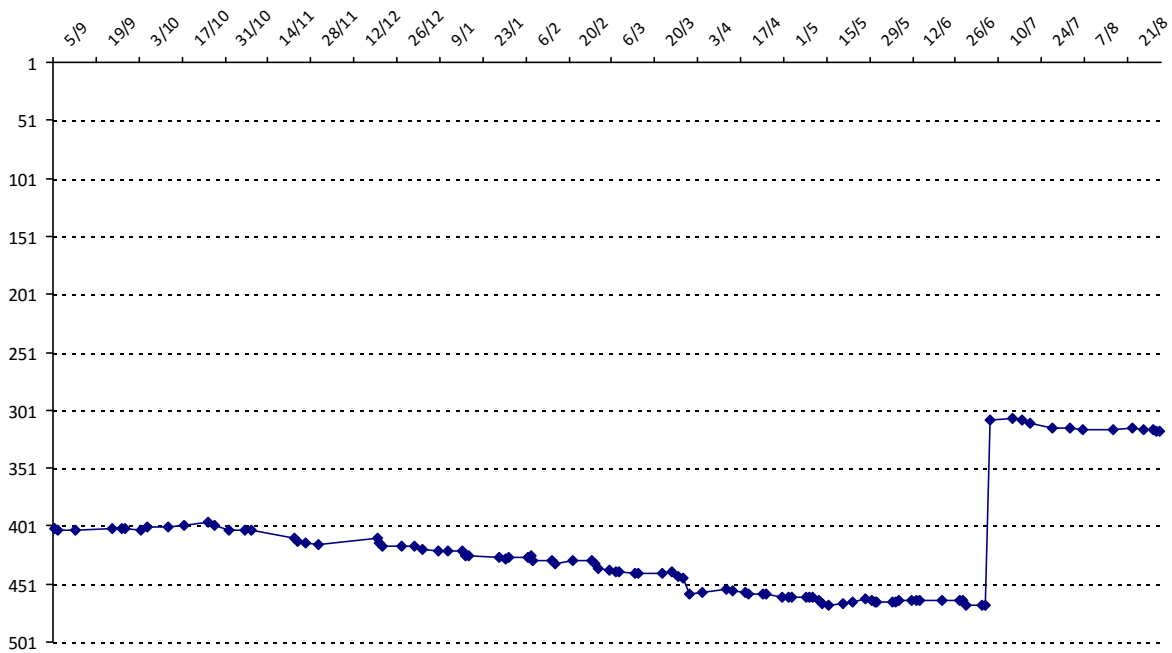

01/09/2014 au 31/08/2015

Date	Tournoi	Série	Rang	Cote I.	Cote F.	Diff.	PS
07/07/2015	Tournoi de La Bresse	B	16/38	1800	2095	+295	0

Votre meilleure cote de la saison : **2095**Votre cote record : **2095** le 07/07/2015, Tournoi de La Bresse

Evolution de votre cote au cours de la saison passée

Votre meilleure place dans un tournoi cette saison : **16e**.

	International	National (FR)
Votre meilleur classement de la saison :	308e	204e
Votre classement record :	308e, le 14/07/2015	204e, le 14/07/2015
Votre classement au 31/08/2015 :	319e	212e