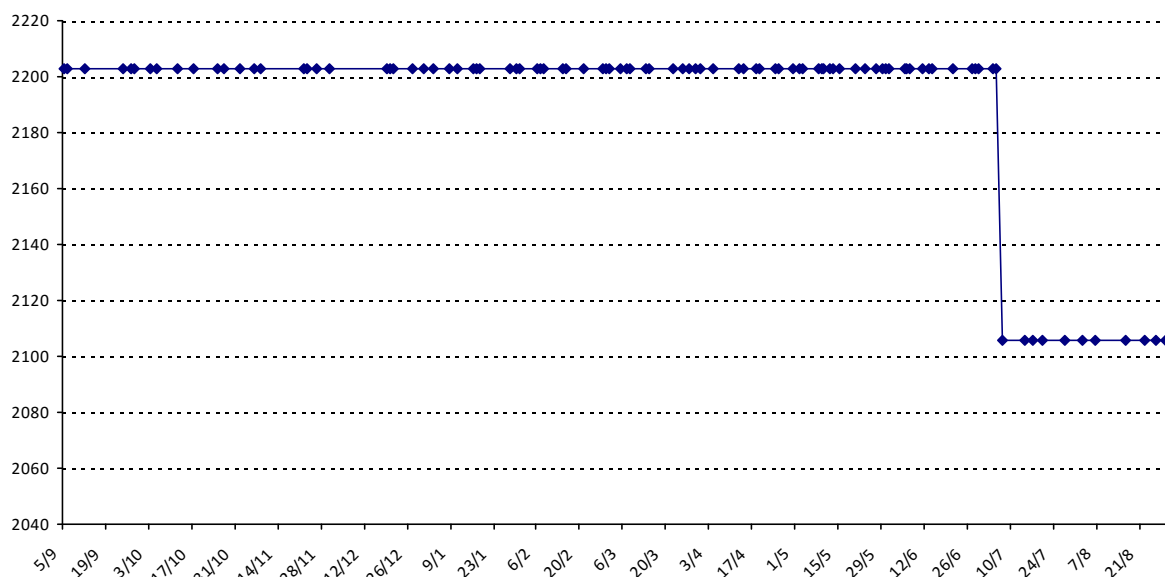

Pour la saison 2015-2016, les barres d'accès sont : Joker (**2900**), série A (**2250**), série B (**1600**).
 Votre cote au 31/08/2015 est de **2095** points, sauf réajustement, vous commencerez en série **B**.

01/09/2014 au **31/08/2015**

Date	Tournoi	Série	Rang	Cote I.	Cote F.	Diff.	PS
07/07/2015	Tournoi de La Bresse	A	23/38	2203	2106	-97	0

Votre meilleure cote de la saison : **2203**Votre cote record : **2203** le 08/07/2014, Festival de La Bresse