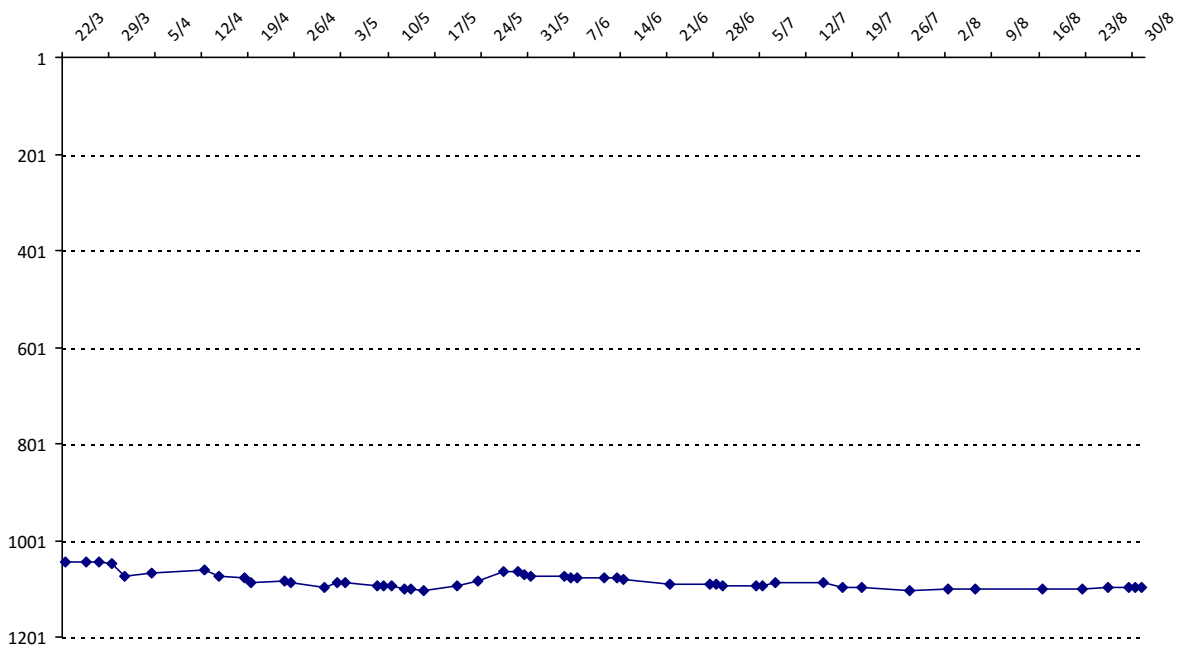

01/09/2014 au **31/08/2015**

Date	Tournoi	Série	Rang	Cote I.	Cote F.	Diff.	PS
22/03/2015	Championnat de France 2015 (Valentigney)	C	65/66	1017	1216	+199	0

Votre meilleure cote de la saison : **1216**Votre cote record : **1216** le 22/03/2015, Championnat de France 2015 (Valentigney)

Evolution de votre cote au cours de la saison passée

Votre meilleure place dans un tournoi cette saison : **65e**.

	International	National (FR)
Votre meilleur classement de la saison :	1045e	714e
Votre classement record :	1018e, le 14/04/2012	714e, le 22/03/2015
Votre classement au 31/08/2015 :	1099e	753e