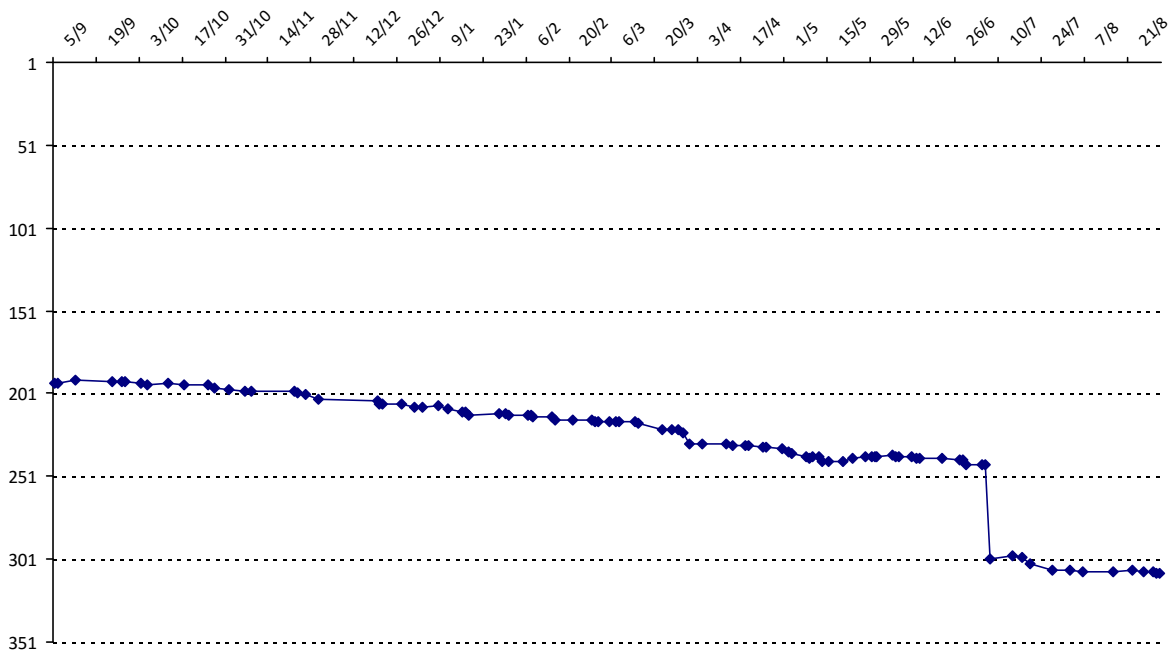

01/09/2014 au **31/08/2015**

Date	Tournoi	Série	Rang	Cote I.	Cote F.	Diff.	PS
07/07/2015	Tournoi de La Bresse	A	23/38	2203	2106	-97	0

Votre meilleure cote de la saison : **2203**Votre cote record : **2203** le 08/07/2014, Festival de La Bresse

Evolution de votre cote au cours de la saison passée

Votre meilleure place dans un tournoi cette saison : **23e**.

	International	National (FR)
Votre meilleur classement de la saison :	185e	130e
Votre classement record :	185e, le 02/08/2014	130e, le 23/08/2014
Votre classement au 31/08/2015 :	310e	204e