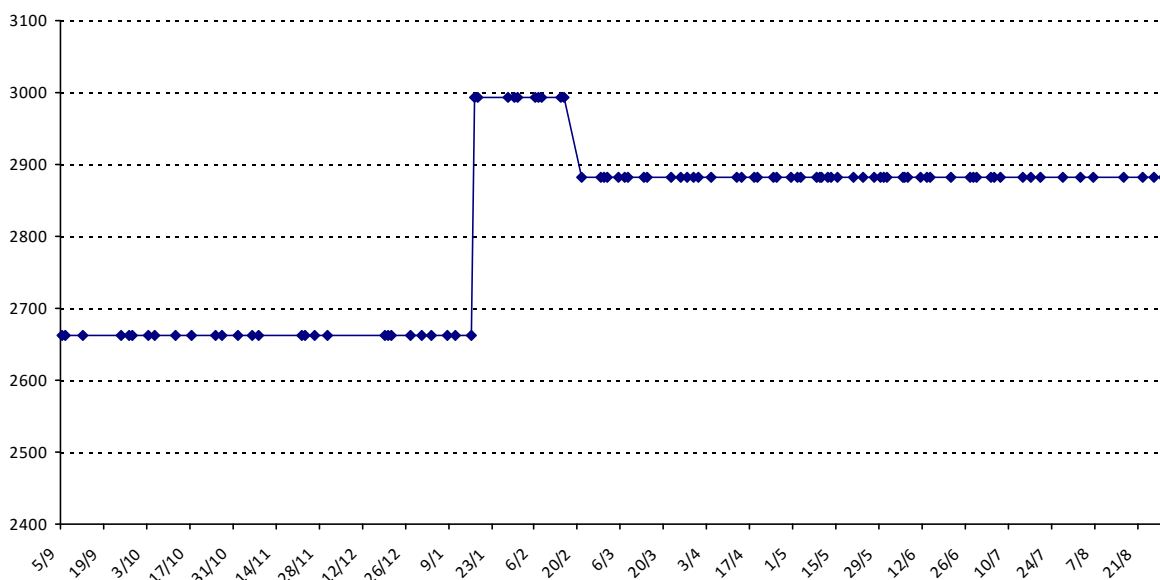

Montpellier, le 02/09/2015

Scrabble classique

DOUTE Nicolas

Licence : 2310612   Catégorie : S   Club : A04   Fédé : FR

Vous trouverez ci-dessous le récapitulatif de vos résultats lors des tournois de Scrabble classique joués du :

01/09/2014 au 31/08/2015

Date	Tournoi	Série	Rang	Cote I.	Cote F.	Diff.	PS
17/01/2015	Tournoi de Nancy	A	1/26	2662	2993	+331	4768
21/02/2015	Tournoi de Cattenom	J	12/20	2993	2882	-111	0

Votre meilleure cote de la saison : **2993**

Votre cote record : **2993** le 17/01/2015, Tournoi de Nancy

Evolution de votre cote au cours de la saison passée

Votre meilleure place dans un tournoi cette saison : **1e**. Vous avez gagné **1** tournoi cette année.

Vous avez gagné **1** tournoi en tout.

Votre meilleur classement de la saison :	International 51e	National (FR) 40e
Votre classement record :	9e, le 22/03/2009	9e, le 22/03/2009
Votre classement au 31/08/2015 :	92e	68e