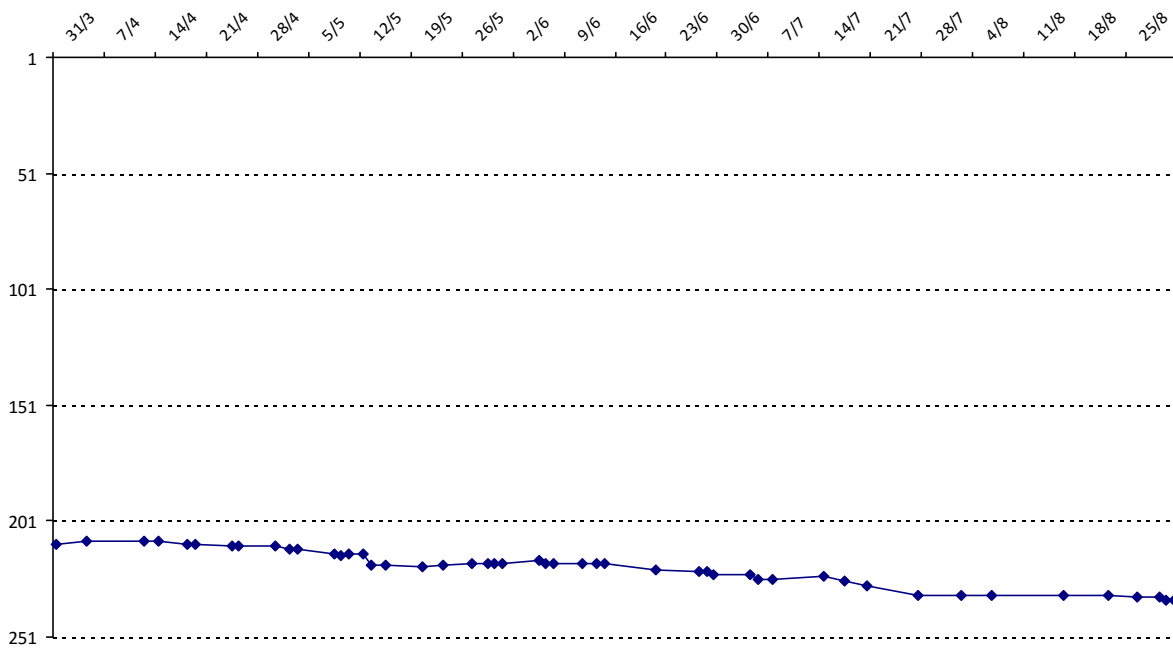

01/09/2014 au **31/08/2015**

Date	Tournoi	Série	Rang	Cote I.	Cote F.	Diff.	PS
31/03/2015	FISFAO (Abidjan)	A	17/87	2150	2260	+110	1917

Votre meilleure cote de la saison : **2260**Votre cote record : **2260** le 31/03/2015, FISFAO (Abidjan)

Evolution de votre cote au cours de la saison passée

Votre meilleure place dans un tournoi cette saison : **17e**.

	International	National (CM)
Votre meilleur classement de la saison :	210e	3e
Votre classement record :	210e, le 04/04/2015	3e, le 31/03/2015
Votre classement au 31/08/2015 :	235e	4e