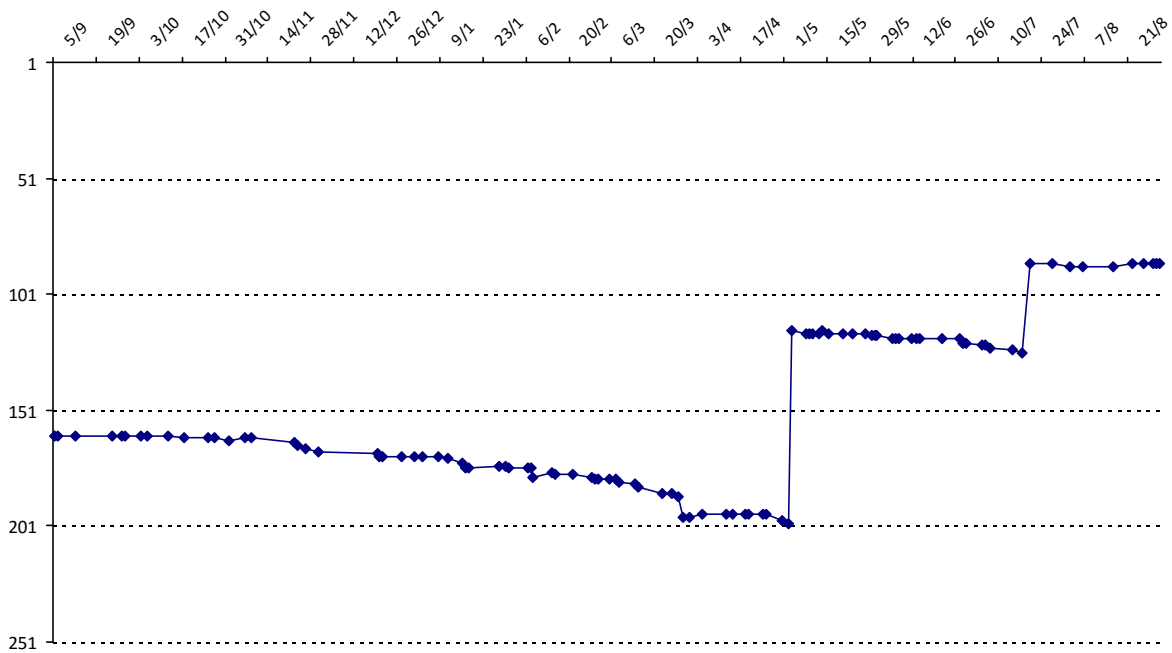

Evolution de votre classement international au cours de la saison passée

Pour la saison 2015-2016, les barres d'accès sont : Joker (**2900**), série A (**2250**), série B (**1600**).
Votre cote au 31/08/2015 est de **2903** points, sauf réajustement, vous commencerez en série **Joker**.

Nous vous souhaitons une excellente saison **2015-2016** !