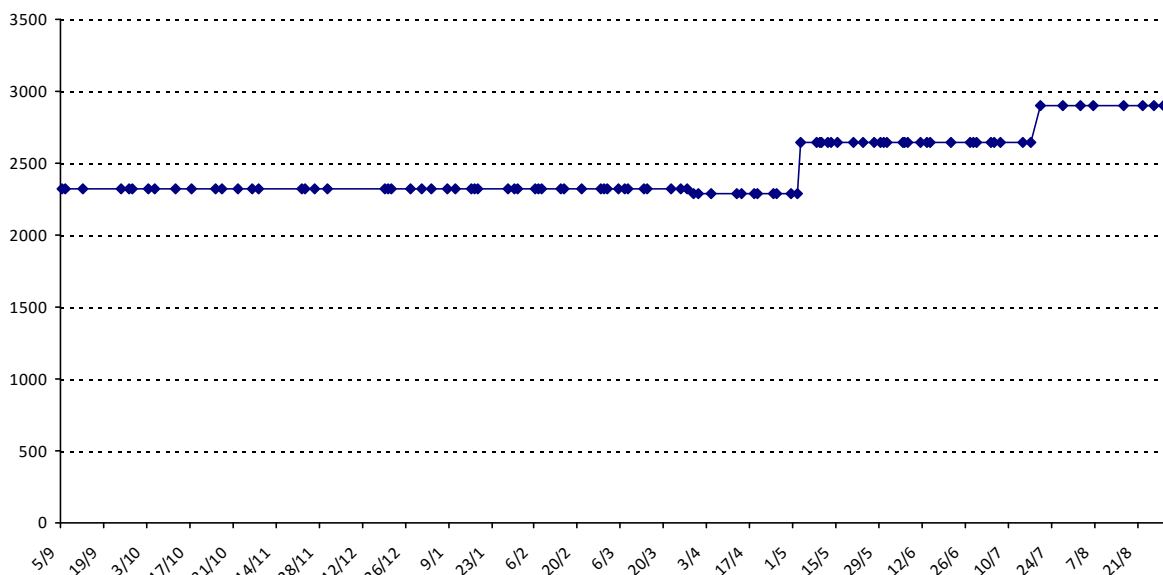

Montpellier, le 02/09/2015

Scrabble classique

AYISSI EYEBE Guy

Licence : 7041992 Catégorie : S Club : TRV Fédé : CM

Vous trouverez ci-dessous le récapitulatif de vos résultats lors des tournois de Scrabble classique joués du :

Votre meilleure cote de la saison : **2903**Votre cote record : **2903** le 20/07/2015, Championnat du Monde (Louvain-la-Neuve)

Evolution de votre cote au cours de la saison passée

Votre meilleure place dans un tournoi cette saison : **1e**. Vous avez gagné **1** tournoi cette année.Vous avez gagné **1** tournoi en tout.