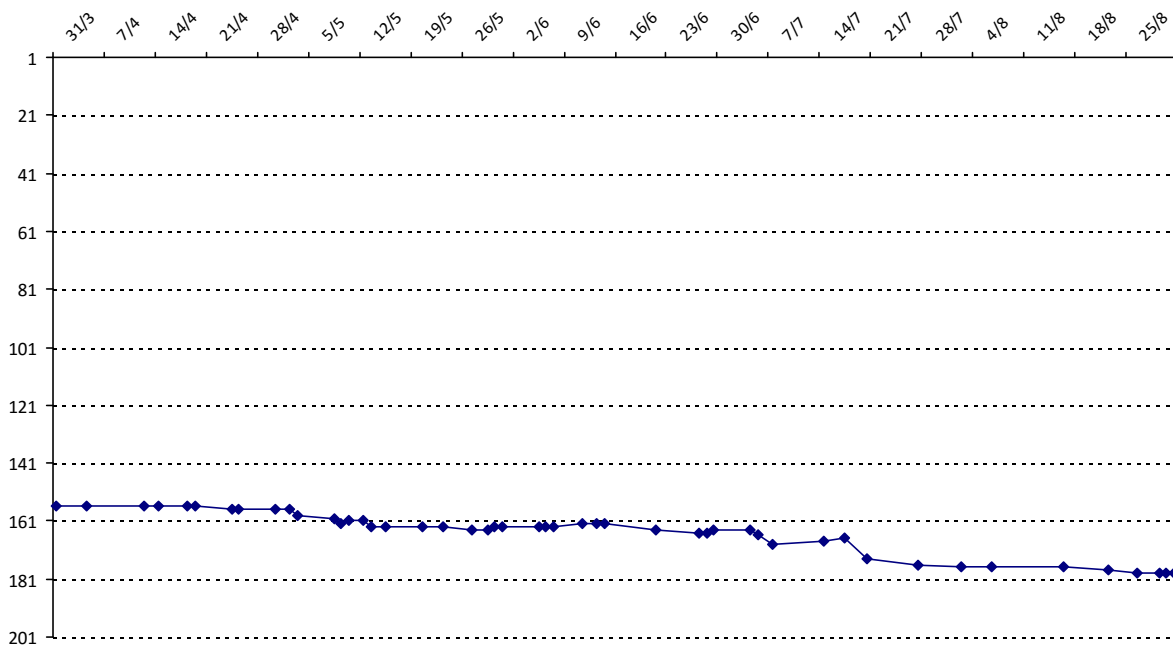

Evolution de votre classement international au cours de la saison passée

Pour la saison 2015-2016, les barres d'accès sont : Joker (**2900**), série A (**2250**), série B (**1600**).
Votre cote au 31/08/2015 est de **2433** points, sauf réajustement, vous commencerez en série **A**.

Nous vous souhaitons une excellente saison **2015-2016** !