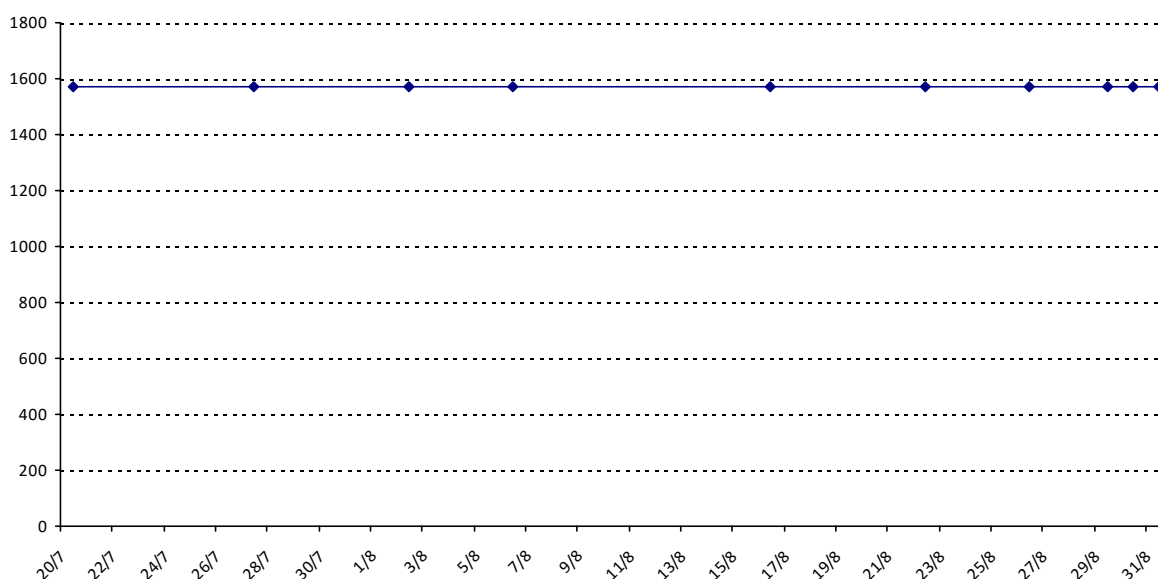

Evolution de votre classement international au cours de la saison passée

Pour la saison 2015-2016, les barres d'accès sont : Joker (**2900**), série A (**2250**), série B (**1600**).
 Votre cote au 31/08/2015 est de **2217** points, sauf réajustement, vous commencerez en série **B**.

Nous vous souhaitons une excellente saison **2015-2016** !

Montpellier, le 02/09/2015

Scrabble classique

YAMGA Gislain

Licence : 8020077 Catégorie : S Club : HSC Fédé : CM

Vous trouverez ci-dessous le récapitulatif de vos résultats lors des tournois de Scrabble classique joués du :

01/09/2014 au 31/08/2015

Date	Tournoi	Série	Rang	Cote I.	Cote F.	Diff.	PS
20/07/2015	Championnat du Monde (Louvain-la-Neuve)	B	69/73	1650	1574	-76	0

Votre meilleure cote de la saison : **1650**Votre cote record : **1650** le 20/07/2015, Championnat du Monde (Louvain-la-Neuve)