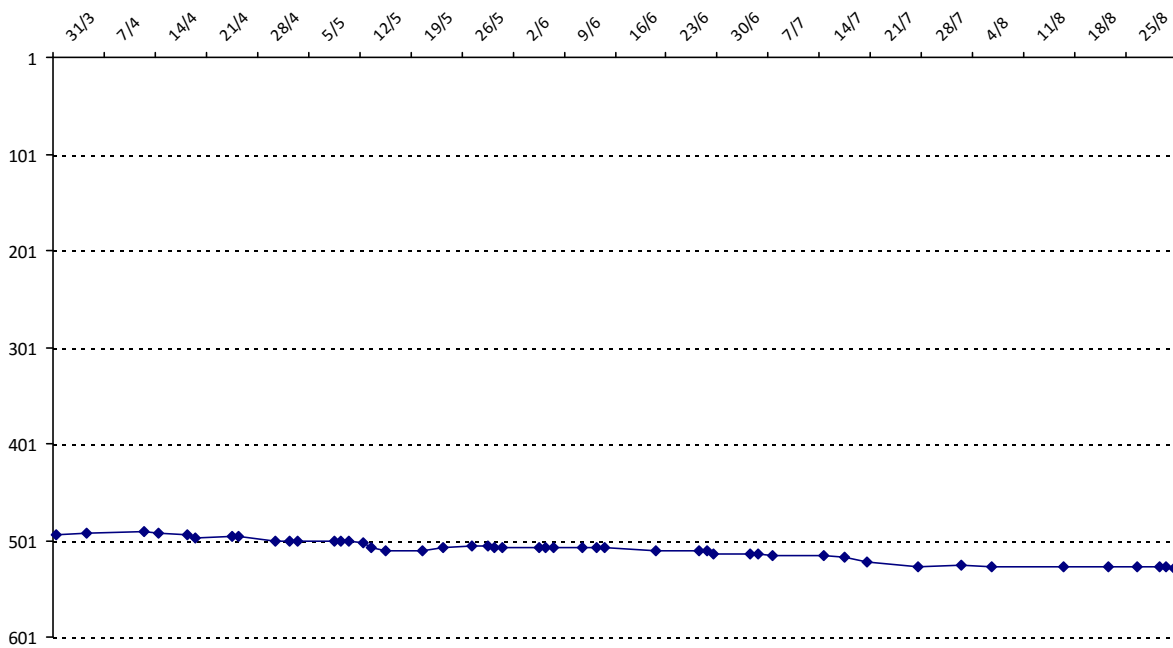

01/09/2014 au 31/08/2015

Date	Tournoi	Série	Rang	Cote I.	Cote F.	Diff.	PS
31/03/2015	FISFAO (Abidjan)	B	49/87	1650	1755	+105	0

Votre meilleure cote de la saison : **1755**Votre cote record : **1755** le 31/03/2015, FISFAO (Abidjan)

Evolution de votre cote au cours de la saison passée

Votre meilleure place dans un tournoi cette saison : **49e**.

	International	National (CM)
Votre meilleur classement de la saison :	492e	6e
Votre classement record :	492e, le 12/04/2015	6e, le 31/03/2015
Votre classement au 31/08/2015 :	530e	7e