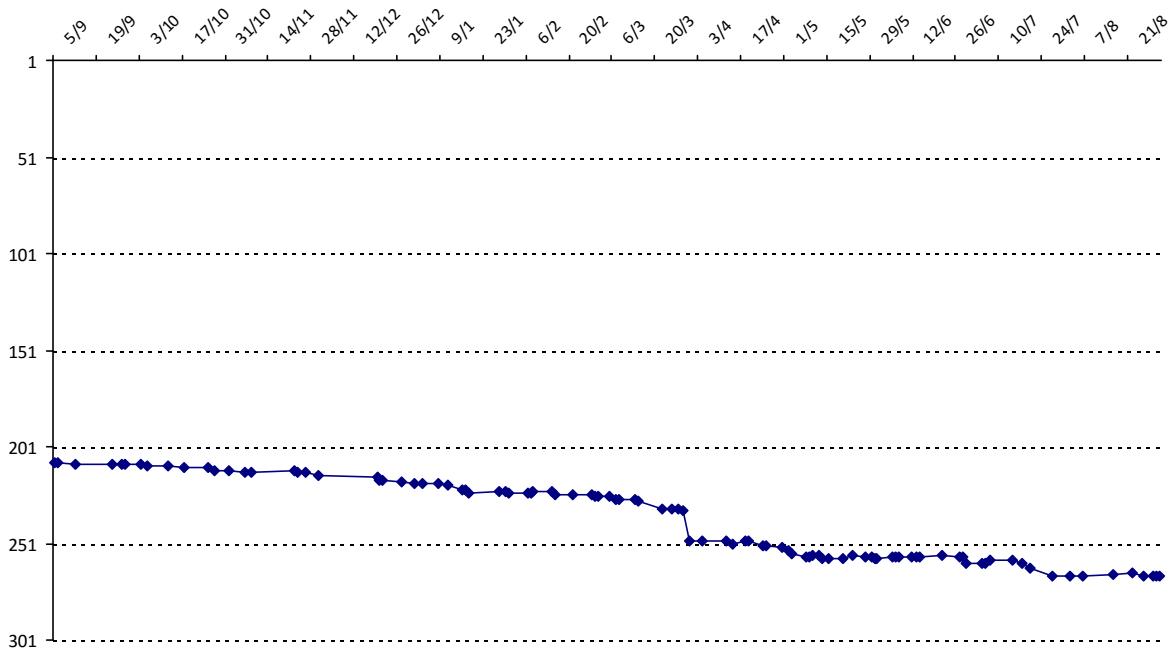

Evolution de votre classement international au cours de la saison passée

Pour la saison 2015-2016, les barres d'accès sont : Joker (**2900**), série A (**2250**), série B (**1600**).
Votre cote au 31/08/2015 est de **2165** points, sauf réajustement, vous commencerez en série **B**.

Nous vous souhaitons une excellente saison **2015-2016** !