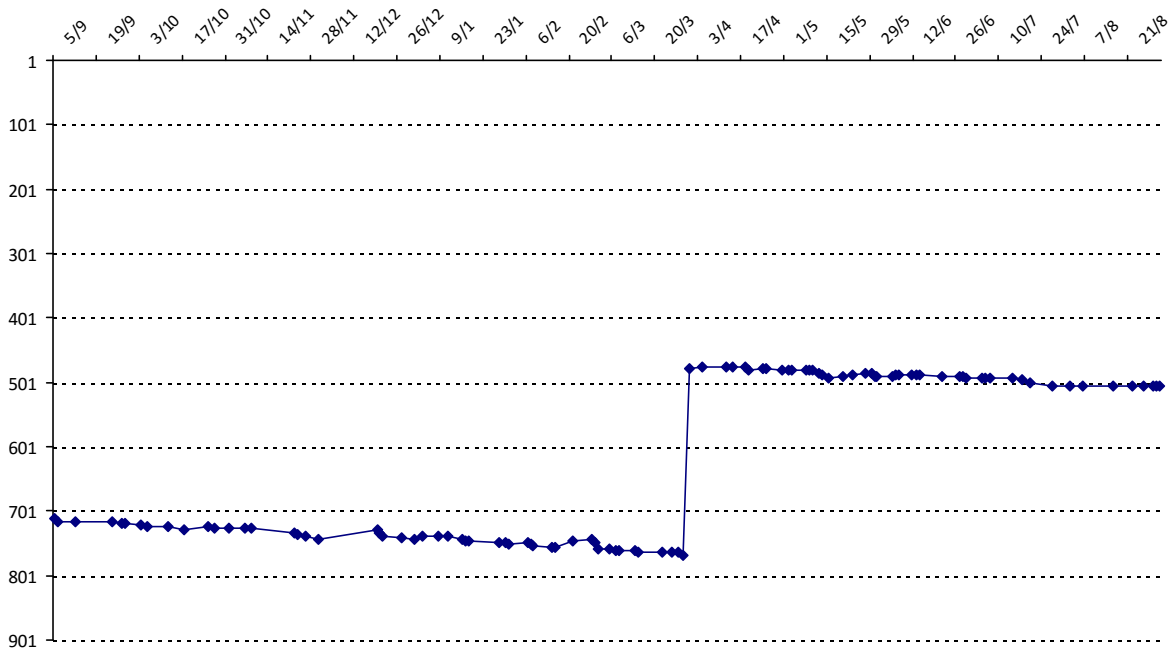

Evolution de votre classement international au cours de la saison passée

Pour la saison 2015-2016, les barres d'accès sont : Joker (**2900**), série A (**2250**), série B (**1600**).
Votre cote au 31/08/2015 est de **1779** points, sauf réajustement, vous commencerez en série **B**.

Nous vous souhaitons une excellente saison **2015-2016** !