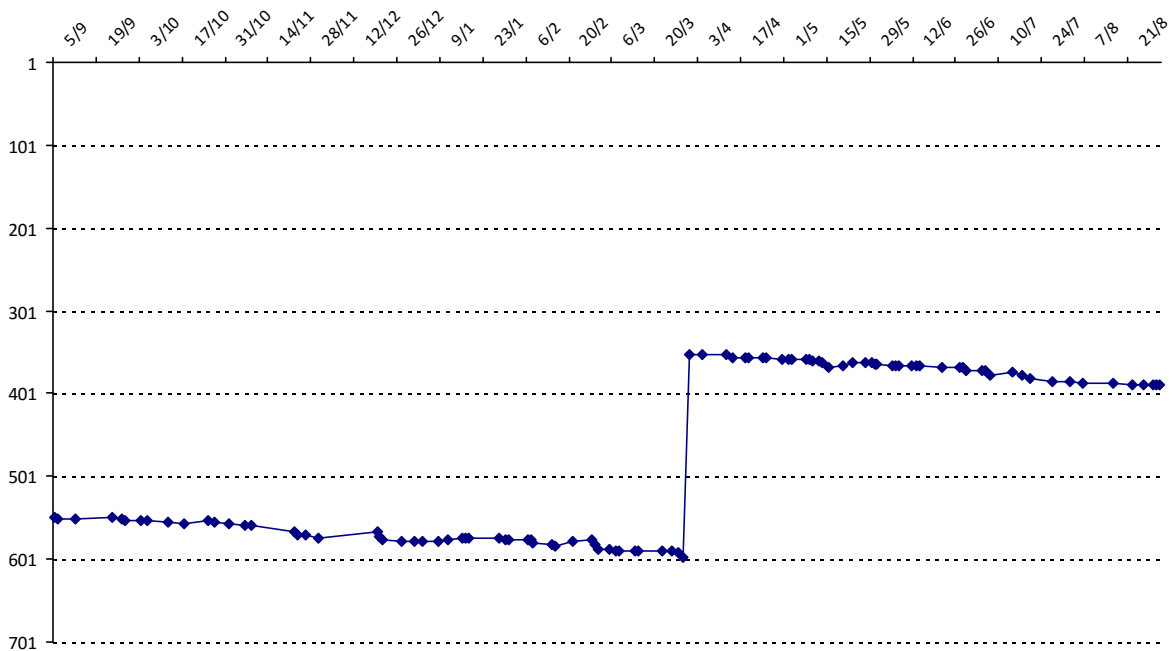

Evolution de votre cote au cours de la saison passée

Votre meilleure place dans un tournoi cette saison : **26e**.

	International	National (CI)
Votre meilleur classement de la saison :	<b>354e</b>	<b>19e</b>
Votre classement record :	<b>354e, le 31/03/2015</b>	<b>8e, le 05/04/2013</b>
Votre classement au <b>31/08/2015</b> :	<b>390e</b>	<b>20e</b>