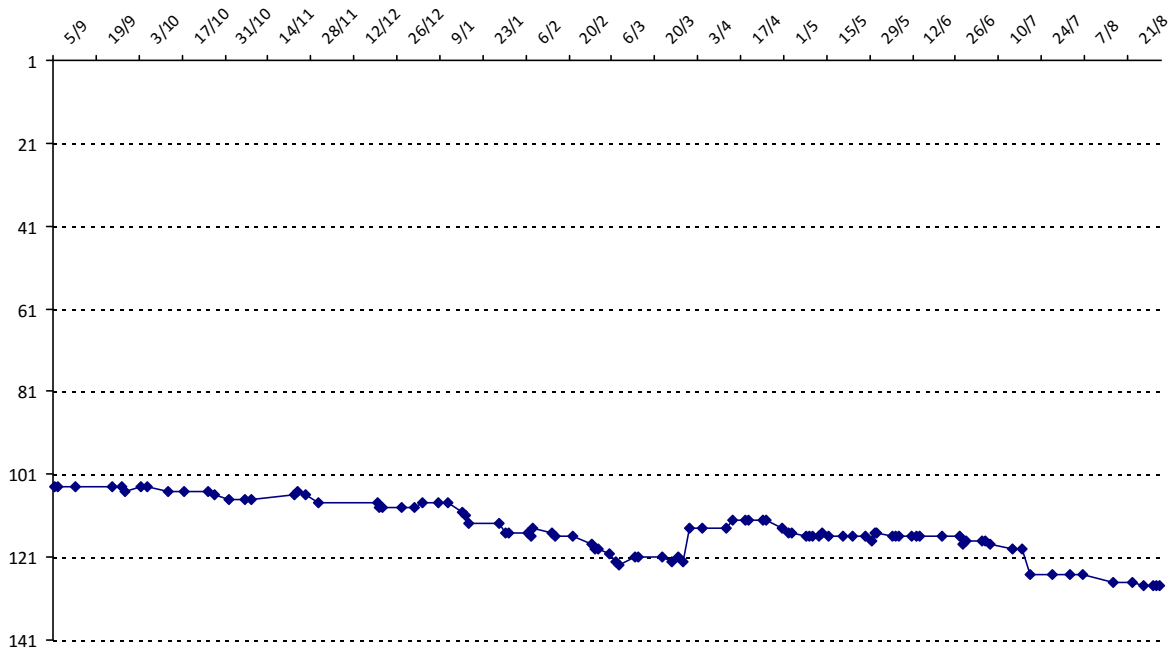

Evolution de votre cote au cours de la saison passée

Votre meilleure place dans un tournoi cette saison : **6e**.Vous avez gagné **1** tournoi en tout.

	International	National (CI)
Votre meilleur classement de la saison :	<b>93e</b>	<b>2e</b>
Votre classement record :	<b>93e, le 03/05/2014</b>	<b>2e, le 04/04/2014</b>
Votre classement au <b>31/08/2015</b> :	<b>128e</b>	<b>4e</b>