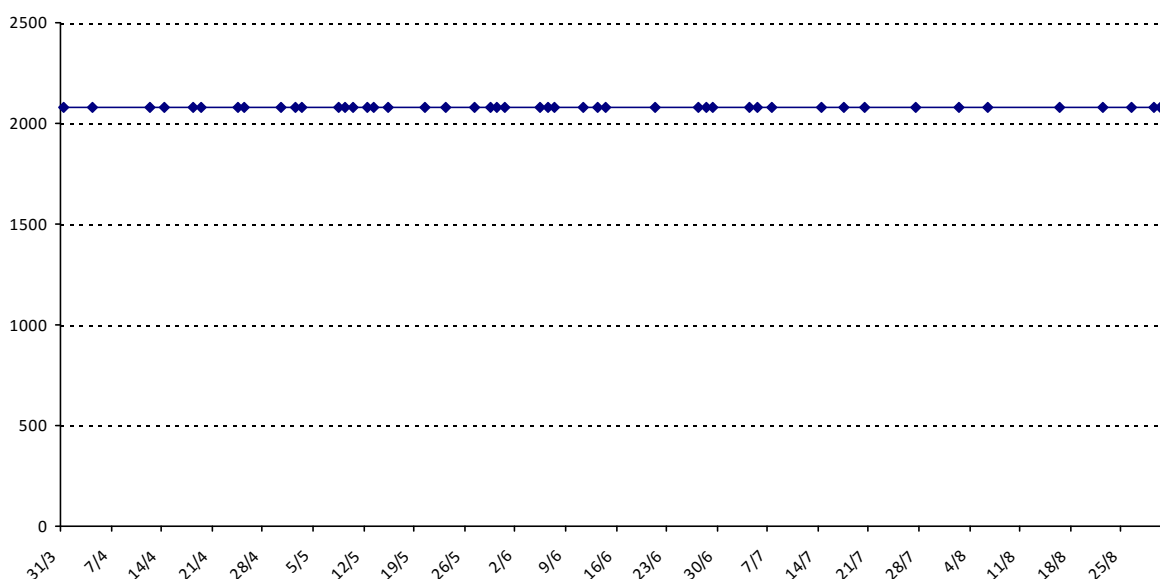

Montpellier, le 02/09/2015

Scrabble classique

KOUAME Kouakou Raphael

Licence : 8035043 Catégorie : S Club : ASY Fédé : CI

Vous trouverez ci-dessous le récapitulatif de vos résultats lors des tournois de Scrabble classique joués du :

01/09/2014 au 31/08/2015

Date	Tournoi	Série	Rang	Cote I.	Cote F.	Diff.	PS
31/03/2015	FISFAO (Abidjan)	B	22/87	1750	2082	+332	1179

Votre meilleure cote de la saison : **2082**

Votre cote record : **2082** le 31/03/2015, FISFAO (Abidjan)

Evolution de votre cote au cours de la saison passée

Votre meilleure place dans un tournoi cette saison : **22e**.

	International	National (CI)
Votre meilleur classement de la saison :	294e	13e
Votre classement record :	294e, le 31/03/2015	13e, le 31/03/2015
Votre classement au 31/08/2015 :	325e	14e