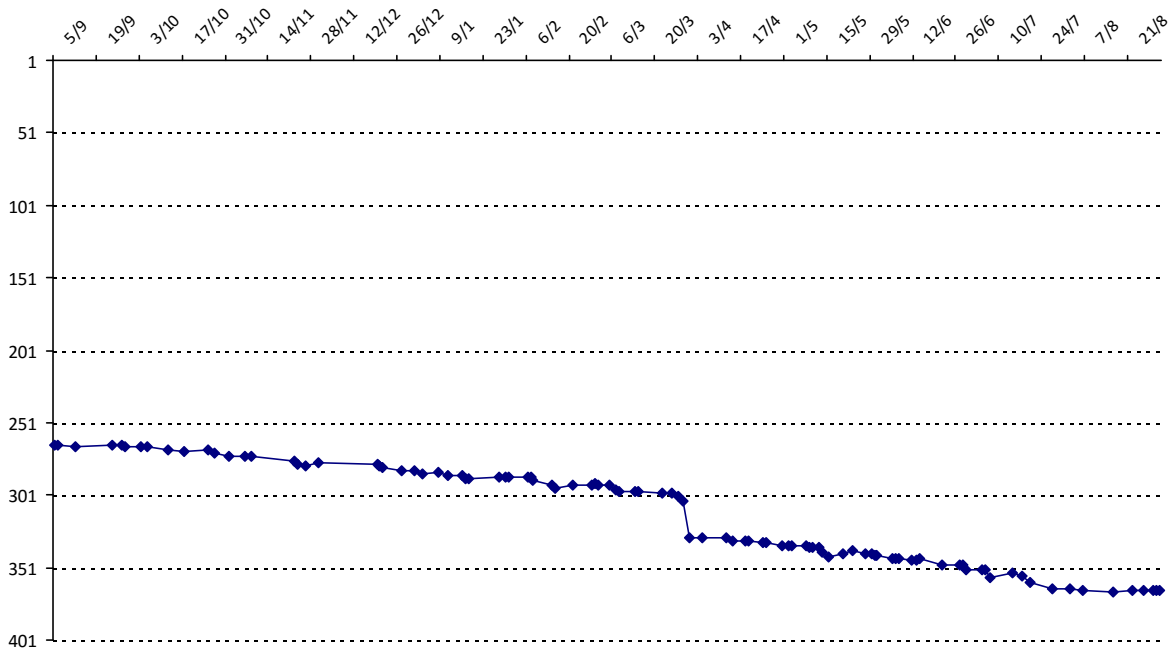

Evolution de votre cote au cours de la saison passée

Votre meilleure place dans un tournoi cette saison : **41e**.

	International	National (CI)
Votre meilleur classement de la saison :	<b>231e</b>	<b>8e</b>
Votre classement record :	<b>228e, le 31/12/2013</b>	<b>8e, le 30/03/2014</b>
Votre classement au <b>31/08/2015</b> :	<b>367e</b>	<b>18e</b>