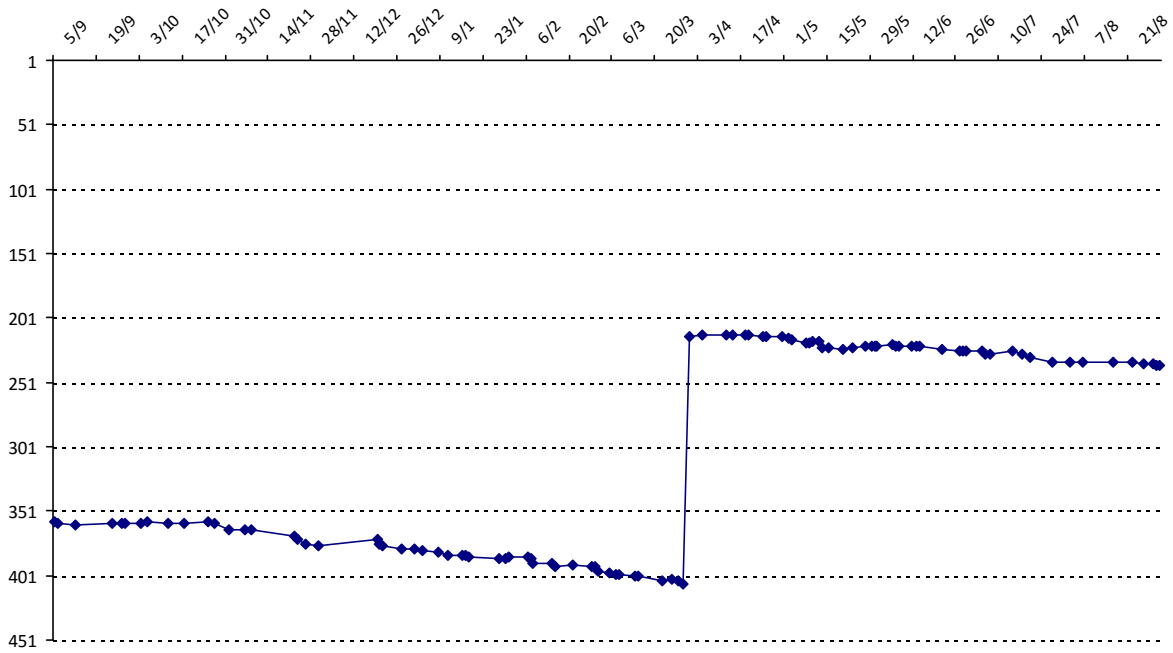

Evolution de votre cote au cours de la saison passée

Votre meilleure place dans un tournoi cette saison : **13e**.

	International	National (CI)
Votre meilleur classement de la saison :	<b>214e</b>	<b>7e</b>
Votre classement record :	<b>214e, le 04/04/2015</b>	<b>7e, le 31/03/2015</b>
Votre classement au <b>31/08/2015</b> :	<b>238e</b>	<b>8e</b>