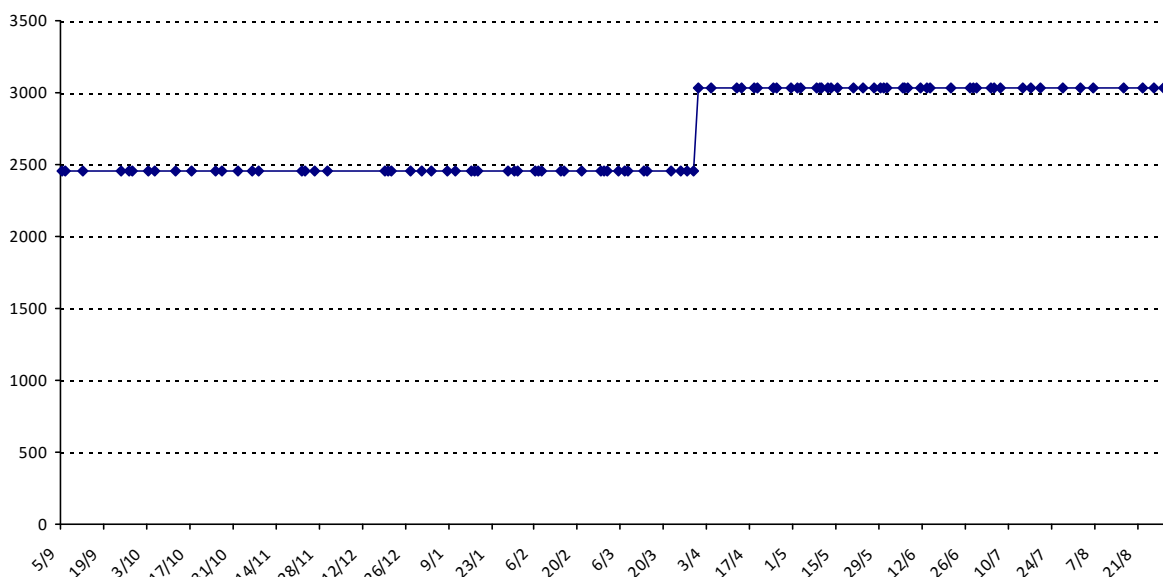

Montpellier, le 02/09/2015

Scrabble classique

KOFFI Yao Luc

Licence : 8035008 Catégorie : S Club : ZOO Fédé : CI

Vous trouverez ci-dessous le récapitulatif de vos résultats lors des tournois de Scrabble classique joués du :
01/09/2014 au **31/08/2015**

Date	Tournoi	Série	Rang	Cote I.	Cote F.	Diff.	PS
31/03/2015	FISFAO (Abidjan)	A	1/87	2458	3038	+580	4276

Votre meilleure cote de la saison : **3038**

Votre cote record : **3038** le 31/03/2015, FISFAO (Abidjan)

Evolution de votre cote au cours de la saison passée

Votre meilleure place dans un tournoi cette saison : **1e**. Vous avez gagné **1** tournoi cette année.

Vous avez gagné **1** tournoi en tout.

	International	National (CI)
Votre meilleur classement de la saison :	54e	2e
Votre classement record :	54e, le 31/03/2015	2e, le 05/04/2013
Votre classement au 31/08/2015 :	60e	2e