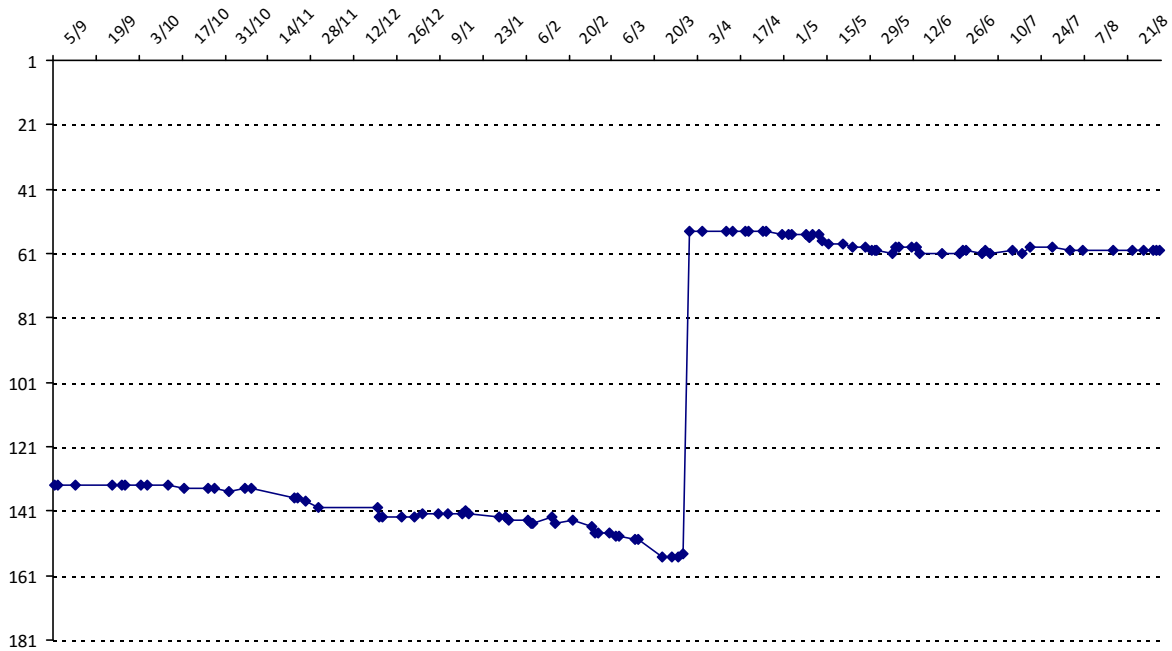

Evolution de votre classement international au cours de la saison passée

Pour la saison 2015-2016, les barres d'accès sont : Joker (**2900**), série A (**2250**), série B (**1600**).
Votre cote au 31/08/2015 est de **3038** points, sauf réajustement, vous commencerez en série **Joker**.

Nous vous souhaitons une excellente saison **2015-2016** !