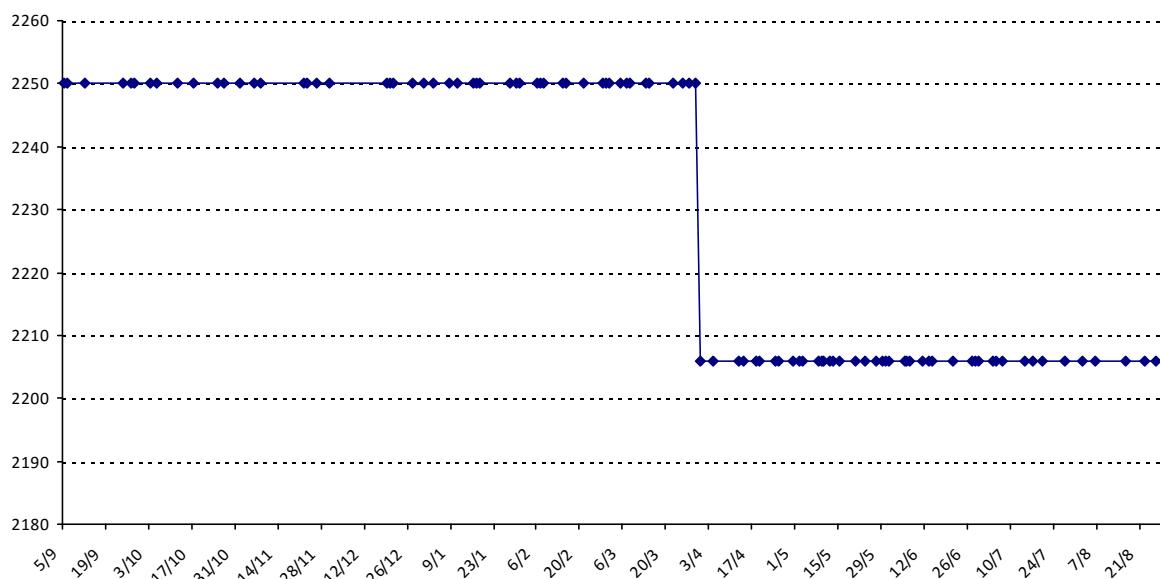

Montpellier, le 02/09/2015

Scrabble classique

KOUAME Serge

Licence : 8035062 Catégorie : S Club : ASY Fédé : CI

Vous trouverez ci-dessous le récapitulatif de vos résultats lors des tournois de Scrabble classique joués du :

01/09/2014 au 31/08/2015

Date	Tournoi	Série	Rang	Cote I.	Cote F.	Diff.	PS
31/03/2015	FISFAO (Abidjan)	A	32/87	2250	2206	-44	0

Votre meilleure cote de la saison : **2250**

Votre cote record : **2250** le 21/12/2013, Masters du Plateau (Côte d'Ivoire)

Evolution de votre cote au cours de la saison passée

Votre meilleure place dans un tournoi cette saison : **32e**.

	International	National (CI)
Votre meilleur classement de la saison :	147e	3e
Votre classement record :	145e, le 21/12/2013	3e, le 02/03/2014
Votre classement au 31/08/2015 :	252e	10e