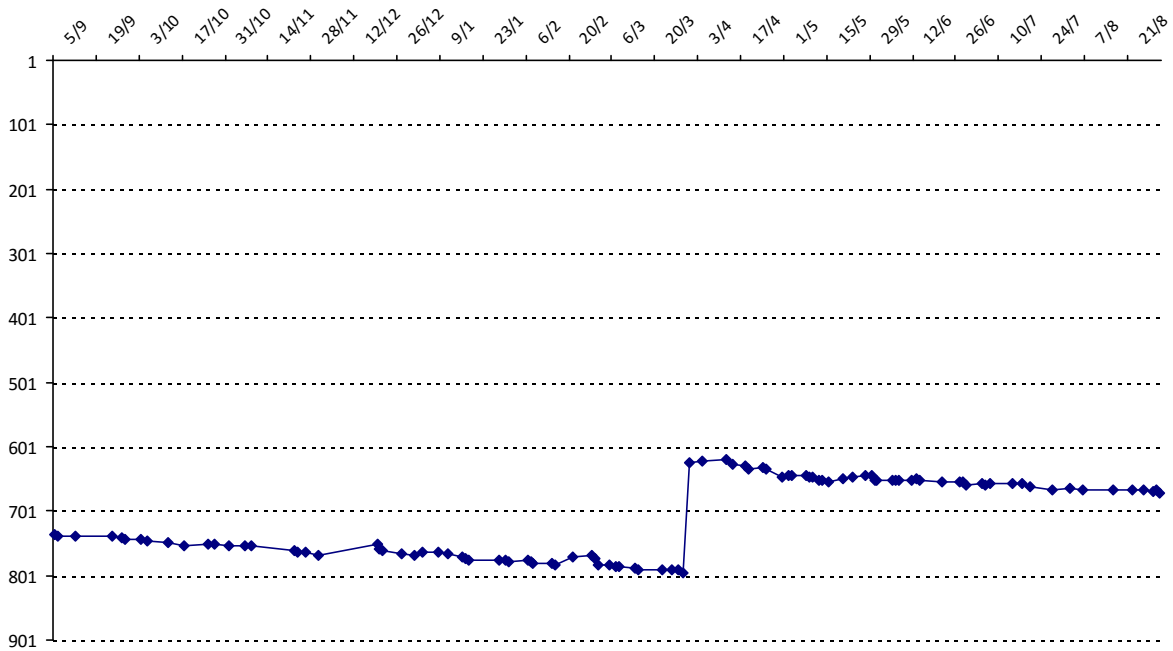

Evolution de votre classement international au cours de la saison passée

Pour la saison 2015-2016, les barres d'accès sont : Joker (**2900**), série A (**2250**), série B (**1600**).
Votre cote au 31/08/2015 est de **1615** points, sauf réajustement, vous commencerez en série **B**.

Nous vous souhaitons une excellente saison **2015-2016** !