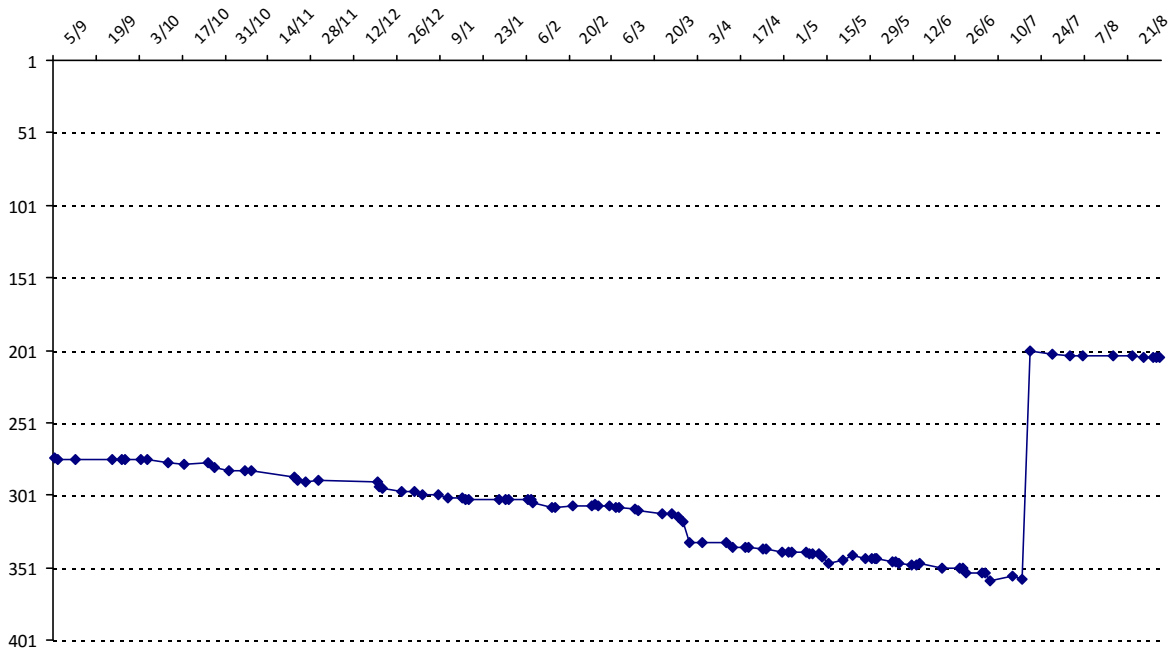

Evolution de votre classement international au cours de la saison passée

Pour la saison 2015-2016, les barres d'accès sont : Joker (**2900**), série A (**2250**), série B (**1600**).
Votre cote au 31/08/2015 est de **2348** points, sauf réajustement, vous commencerez en série **A**.

Nous vous souhaitons une excellente saison **2015-2016** !