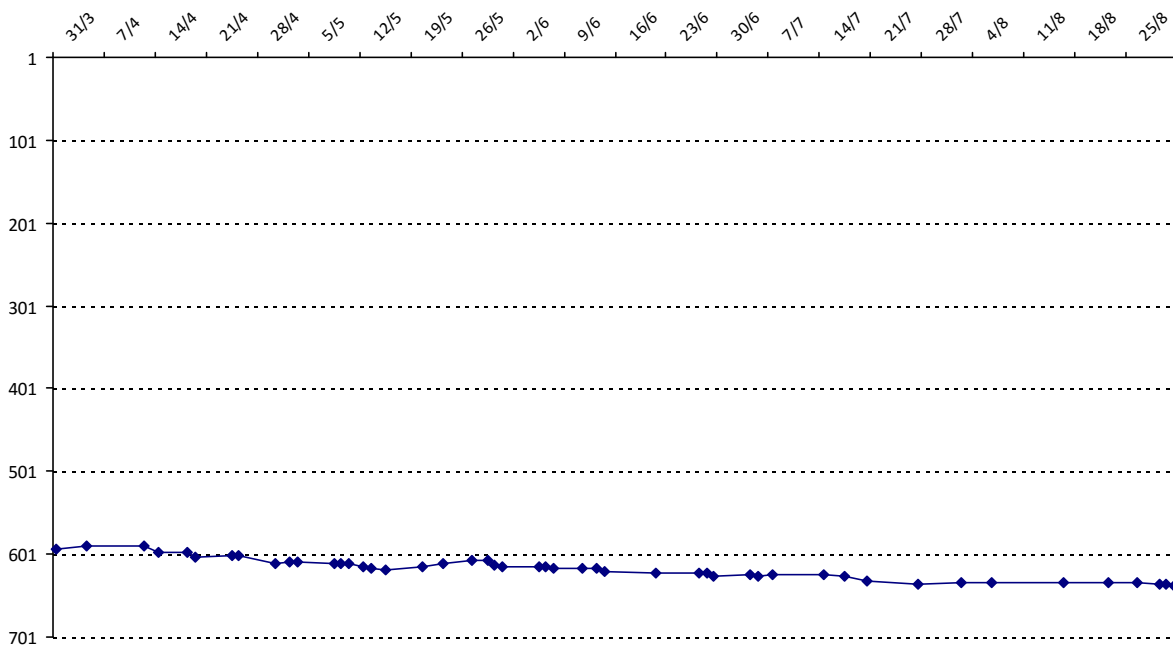

Evolution de votre classement international au cours de la saison passée

Pour la saison 2015-2016, les barres d'accès sont : Joker (**2900**), série A (**2250**), série B (**1600**).
Votre cote au 31/08/2015 est de **1647** points, sauf réajustement, vous commencerez en série **B**.

Nous vous souhaitons une excellente saison **2015-2016** !