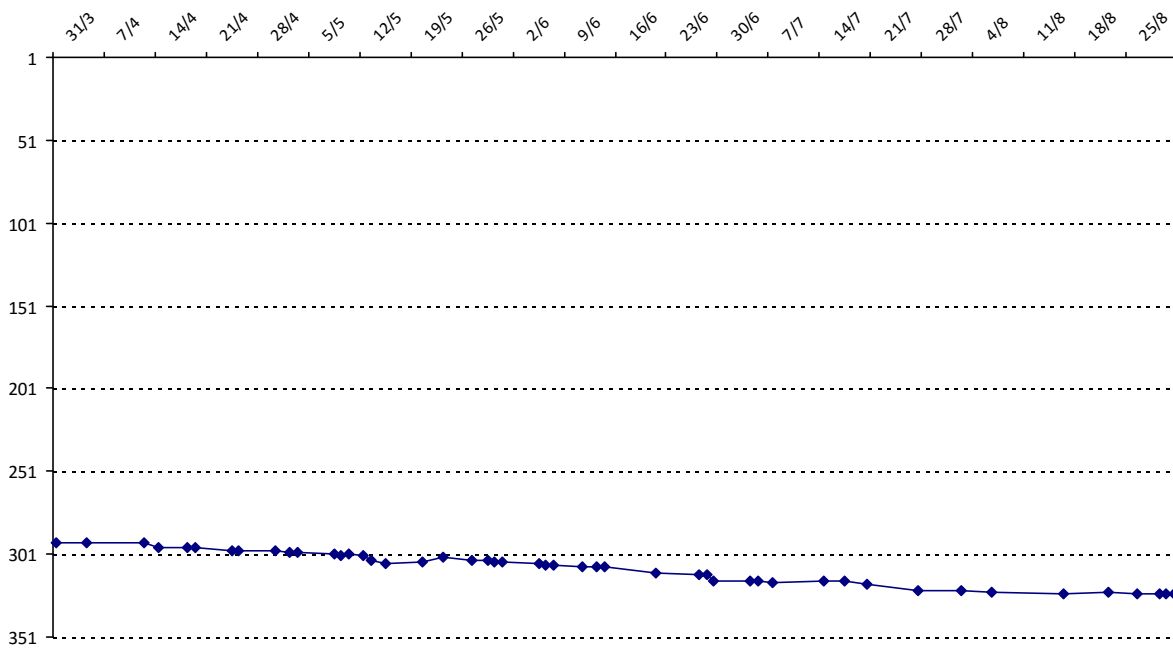

Evolution de votre classement international au cours de la saison passée

Pour la saison 2015-2016, les barres d'accès sont : Joker (**2900**), série A (**2250**), série B (**1600**).
Votre cote au 31/08/2015 est de **2082** points, sauf réajustement, vous commencerez en série **B**.

Nous vous souhaitons une excellente saison **2015-2016** !