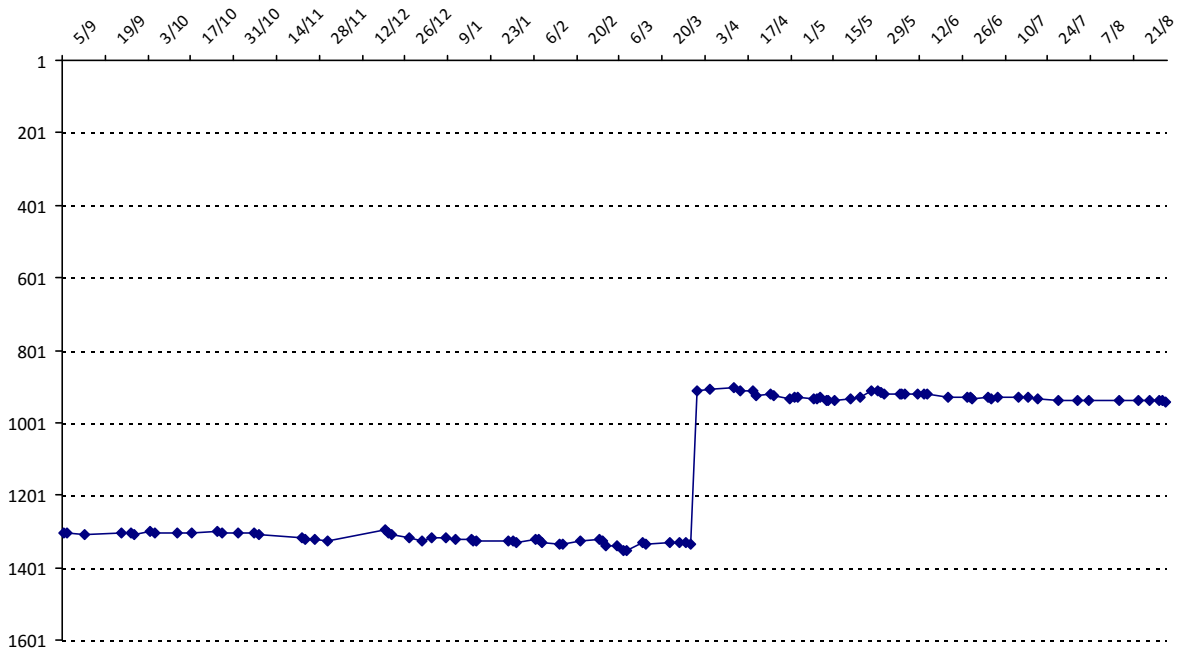

Evolution de votre classement international au cours de la saison passée

Pour la saison 2015-2016, les barres d'accès sont : Joker (**2900**), série A (**2250**), série B (**1600**).
Votre cote au 31/08/2015 est de **1377** points, sauf réajustement, vous commencerez en série **C**.

Nous vous souhaitons une excellente saison **2015-2016** !