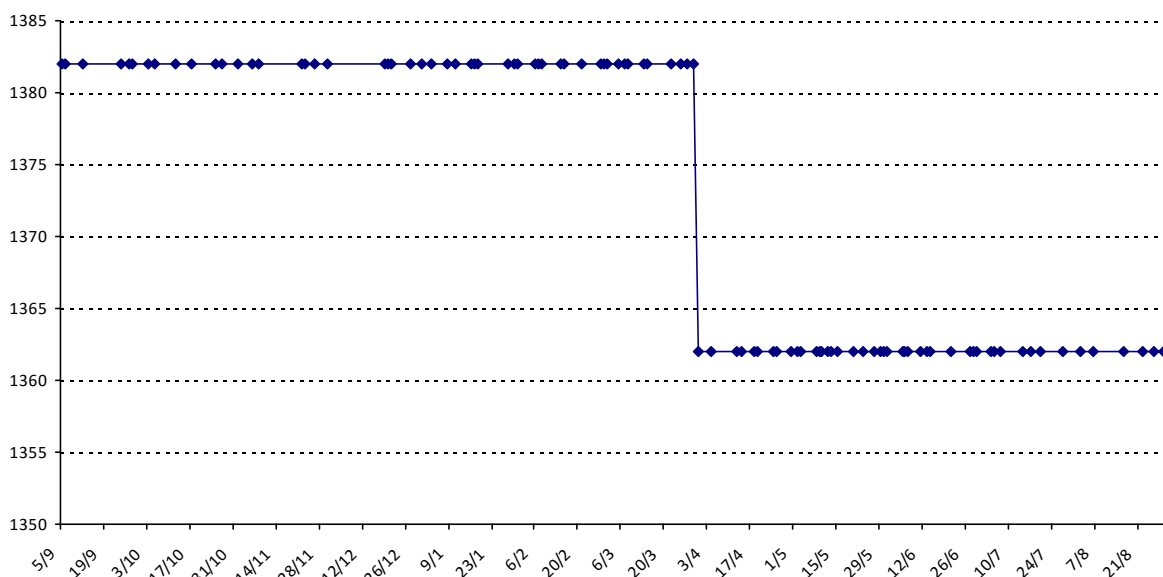

Montpellier, le 02/09/2015

Scrabble classique

BAMBA Mamadou

Licence : 8035122   Catégorie : S   Club : ASY   Fédé : CI

Vous trouverez ci-dessous le récapitulatif de vos résultats lors des tournois de Scrabble classique joués du :
01/09/2014 au 31/08/2015

Date	Tournoi	Série	Rang	Cote I.	Cote F.	Diff.	PS
31/03/2015	FISFAO (Abidjan)	C	70/87	1382	1362	-20	0

Votre meilleure cote de la saison : **1382**

Votre cote record : **1502** le 05/04/2013, FISFAO (Abidjan)

Evolution de votre cote au cours de la saison passée

Votre meilleure place dans un tournoi cette saison : **70e**.

	International	National (CI)
Votre meilleur classement de la saison :	756e	45e
Votre classement record :	560e, le 05/04/2013	16e, le 05/04/2013
Votre classement au 31/08/2015 :	962e	59e