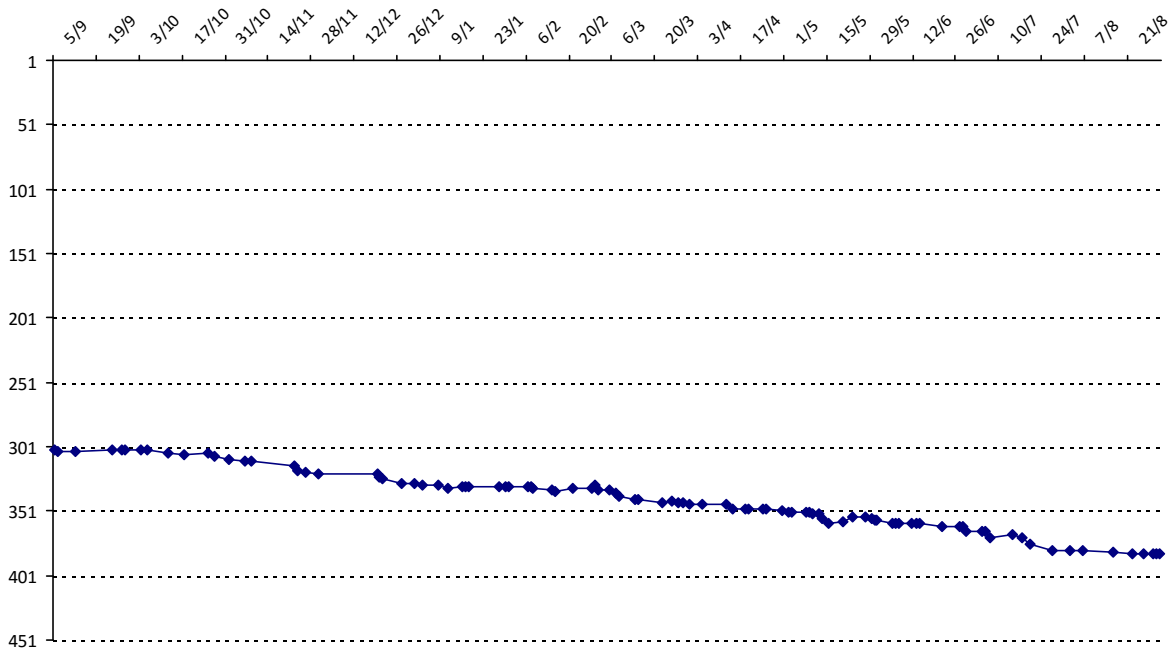

Evolution de votre cote au cours de la saison passée

Votre meilleure place dans un tournoi cette saison : **38e**.

	International	National (CI)
Votre meilleur classement de la saison :	<b>267e</b>	<b>11e</b>
Votre classement record :	<b>265e, le 31/12/2013</b>	<b>11e, le 30/03/2014</b>
Votre classement au <b>31/08/2015</b> :	<b>384e</b>	<b>19e</b>