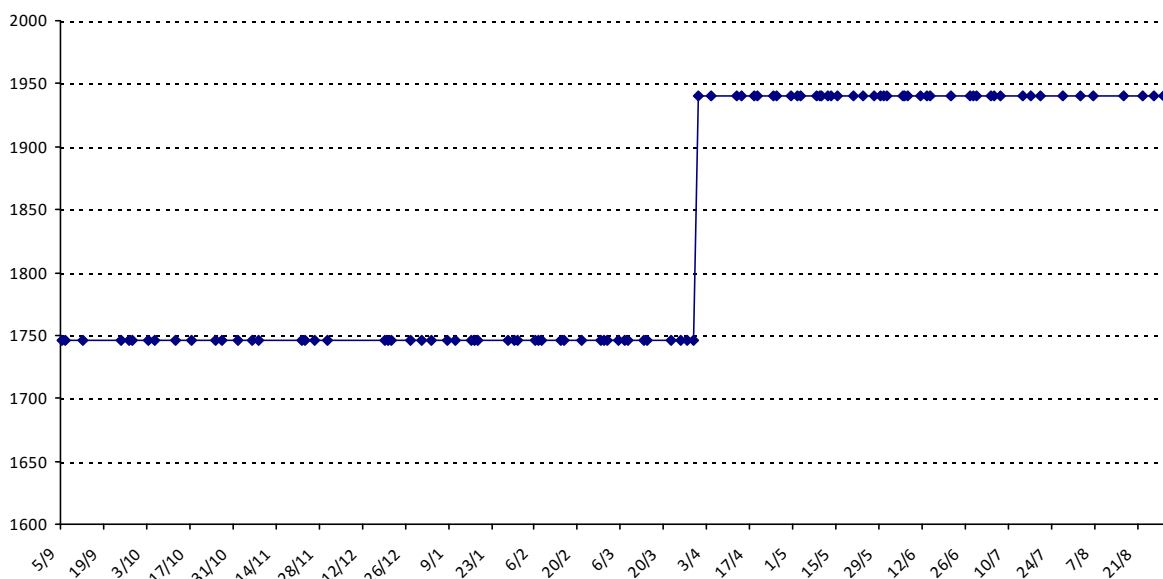

Montpellier, le 02/09/2015

Scrabble classique

KONAN Dri Marin

Licence : 8000002 Catégorie : S Club : Fédé : CI

Vous trouverez ci-dessous le récapitulatif de vos résultats lors des tournois de Scrabble classique joués du :
01/09/2014 au 31/08/2015

Date	Tournoi	Série	Rang	Cote I.	Cote F.	Diff.	PS
31/03/2015	FISFAO (Abidjan)	B	30/87	1746	1940	+194	0

Votre meilleure cote de la saison : **1940**

Votre cote record : **1940** le 31/03/2015, FISFAO (Abidjan)

Evolution de votre cote au cours de la saison passée

Votre meilleure place dans un tournoi cette saison : **30e**.

	International	National (CI)
Votre meilleur classement de la saison :	354e	19e
Votre classement record :	354e, le 31/03/2015	7e, le 05/04/2013
Votre classement au 31/08/2015 :	390e	20e