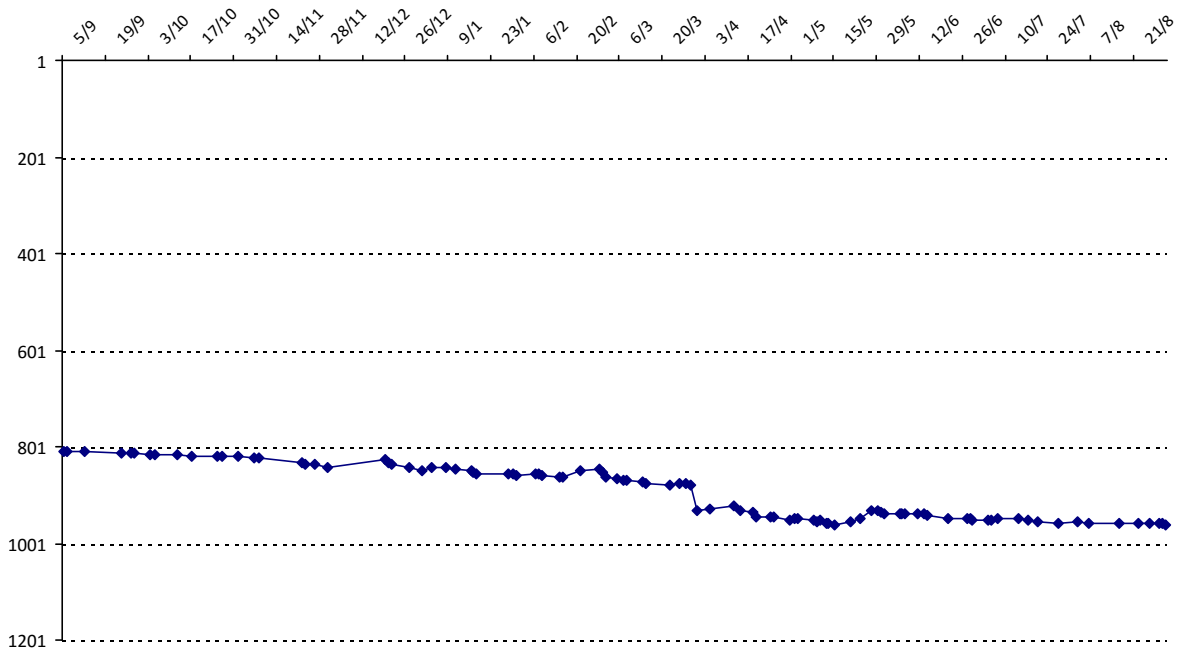

Evolution de votre classement international au cours de la saison passée

Pour la saison 2015-2016, les barres d'accès sont : Joker (**2900**), série A (**2250**), série B (**1600**).
Votre cote au 31/08/2015 est de **1362** points, sauf réajustement, vous commencerez en série **C**.

Nous vous souhaitons une excellente saison **2015-2016** !