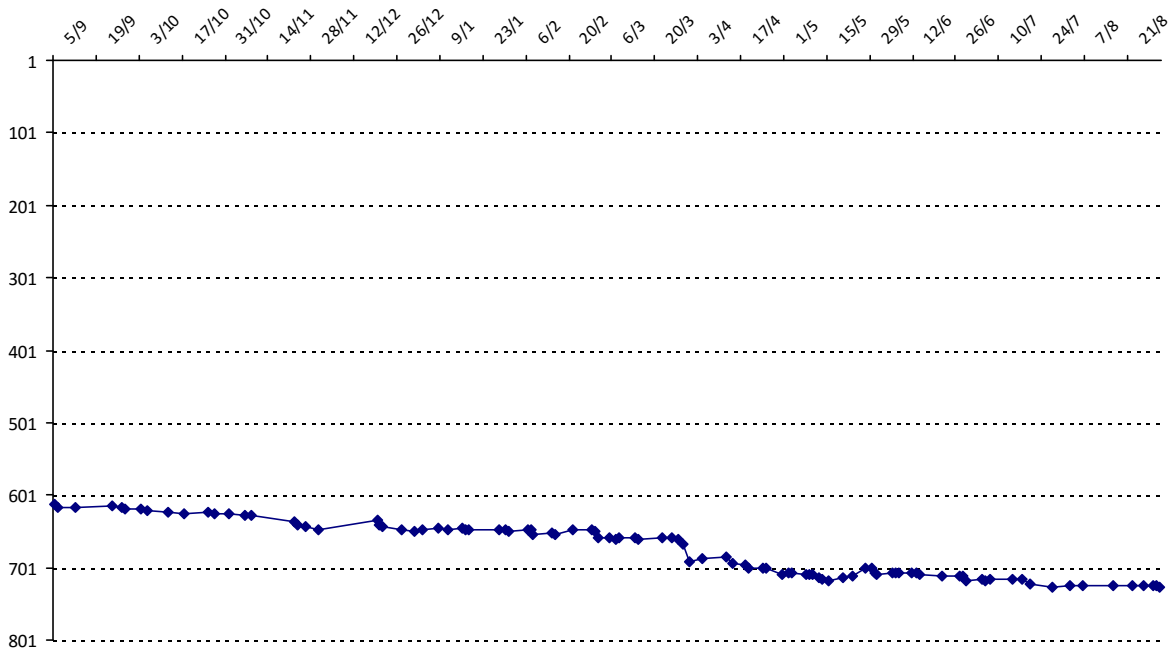

Evolution de votre cote au cours de la saison passée

Votre meilleure place dans un tournoi cette saison : **61e**.

	International	National (CI)
Votre meilleur classement de la saison :	<b>560e</b>	<b>33e</b>
Votre classement record :	<b>504e, le 05/04/2013</b>	<b>12e, le 05/04/2013</b>
Votre classement au <b>31/08/2015</b> :	<b>728e</b>	<b>42e</b>