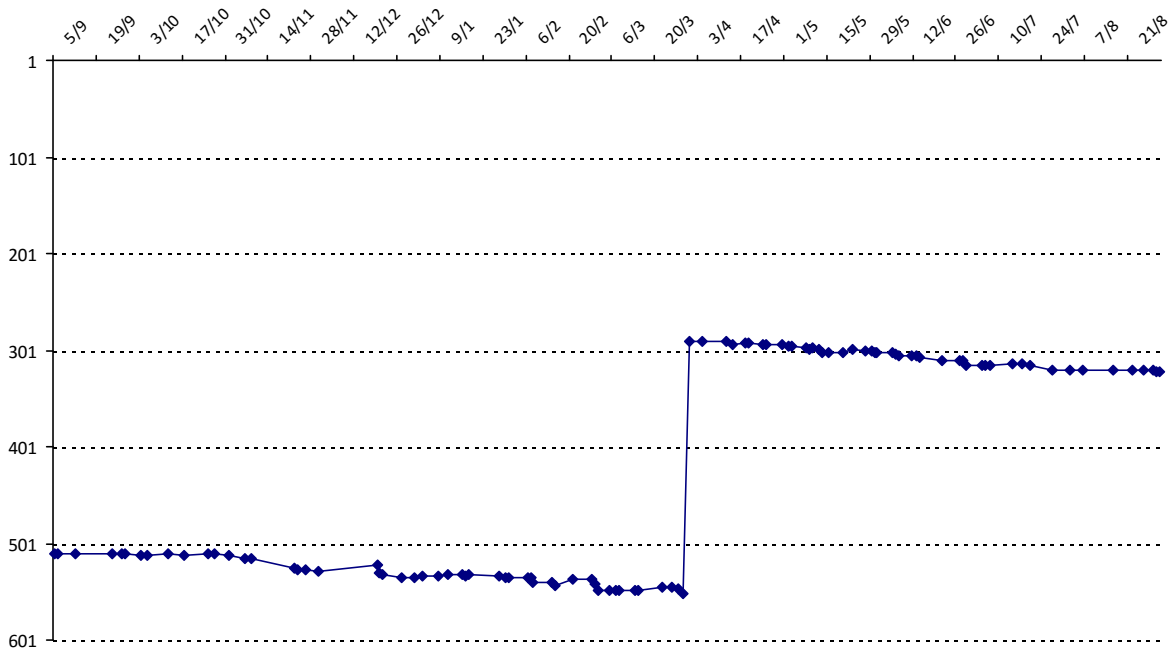

Evolution de votre classement international au cours de la saison passée

Pour la saison 2015-2016, les barres d'accès sont : Joker (**2900**), série A (**2250**), série B (**1600**).
Votre cote au 31/08/2015 est de **2086** points, sauf réajustement, vous commencerez en série **B**.

Nous vous souhaitons une excellente saison **2015-2016** !