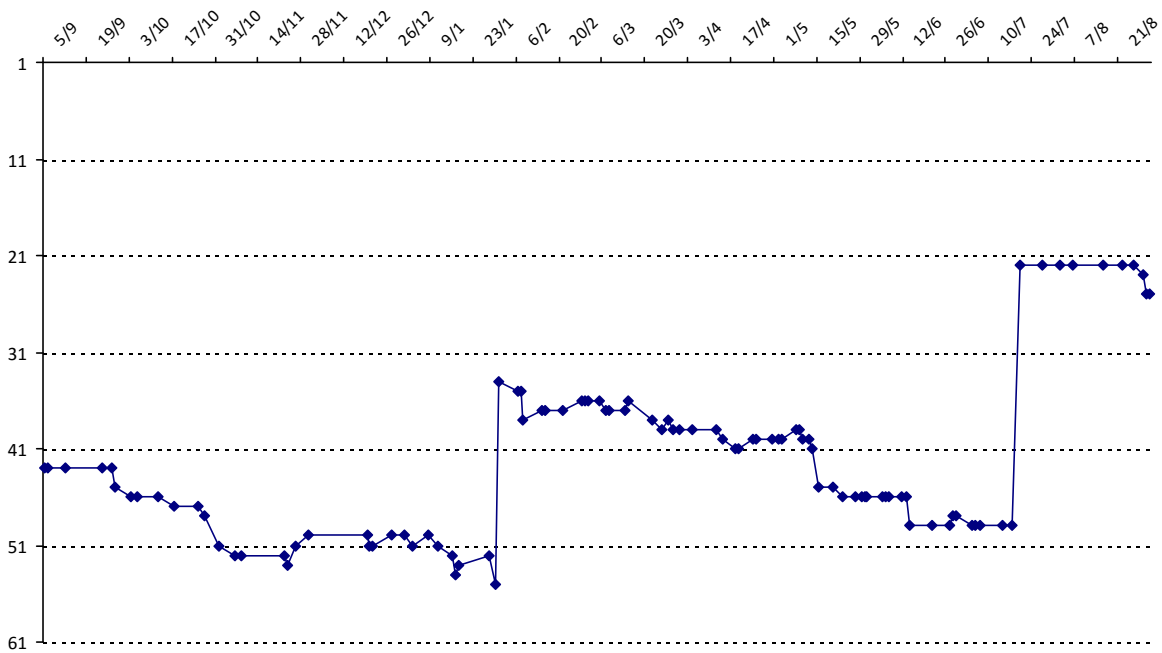

Evolution de votre classement international au cours de la saison passée

Pour la saison 2015-2016, les barres d'accès sont : Joker (**2900**), série A (**2250**), série B (**1600**).
Votre cote au 31/08/2015 est de **3288** points, sauf réajustement, vous commencerez en série **Joker**.

Nous vous souhaitons une excellente saison **2015-2016** !