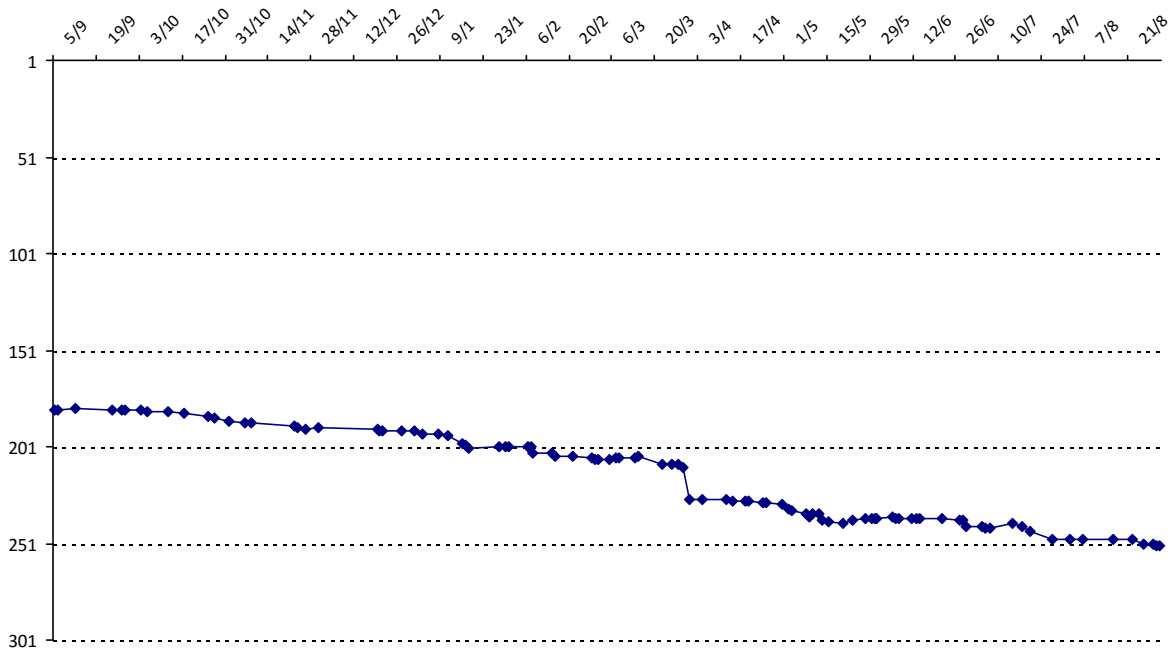

Evolution de votre classement international au cours de la saison passée

Pour la saison 2015-2016, les barres d'accès sont : Joker (**2900**), série A (**2250**), série B (**1600**).
Votre cote au 31/08/2015 est de **2206** points, sauf réajustement, vous commencerez en série **B**.

Nous vous souhaitons une excellente saison **2015-2016** !