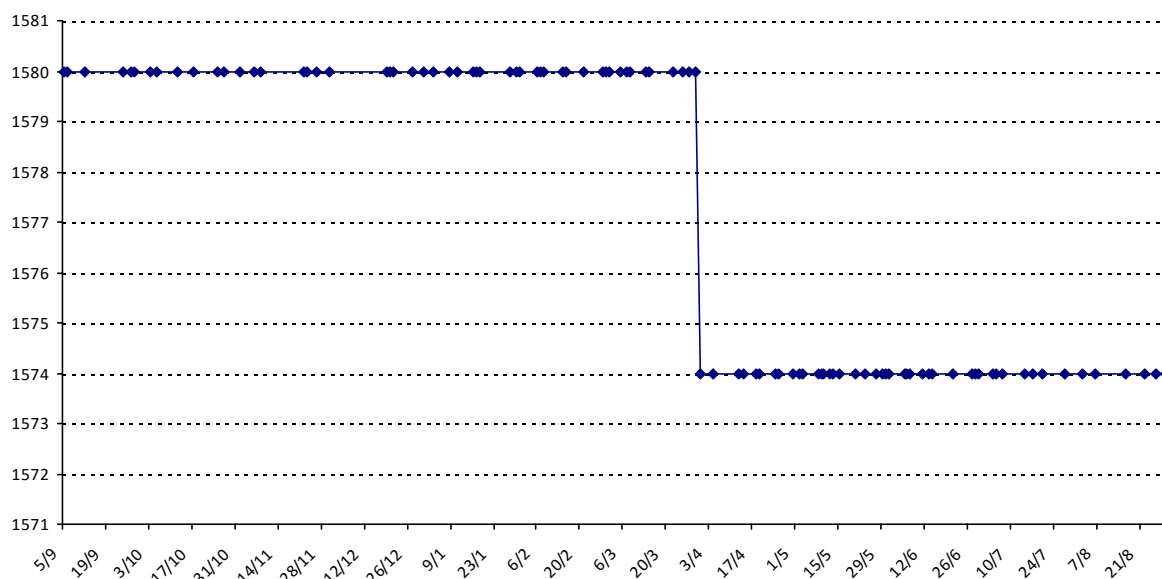

Montpellier, le 02/09/2015

Scrabble classique

GNIZAKO Jonas

Licence : 8035028 Catégorie : S Club : CSC Fédé : CI

Vous trouverez ci-dessous le récapitulatif de vos résultats lors des tournois de Scrabble classique joués du :

01/09/2014 au 31/08/2015

Date	Tournoi	Série	Rang	Cote I.	Cote F.	Diff.	PS
31/03/2015	FISFAO (Abidjan)	B	61/87	1580	1574	-6	0

Votre meilleure cote de la saison : **1580**

Votre cote record : **1600** le 05/04/2013, FISFAO (Abidjan)

Evolution de votre cote au cours de la saison passée

Votre meilleure place dans un tournoi cette saison : **61e**.

	International	National (CI)
Votre meilleur classement de la saison :	560e	33e
Votre classement record :	504e, le 05/04/2013	12e, le 05/04/2013
Votre classement au 31/08/2015 :	728e	42e