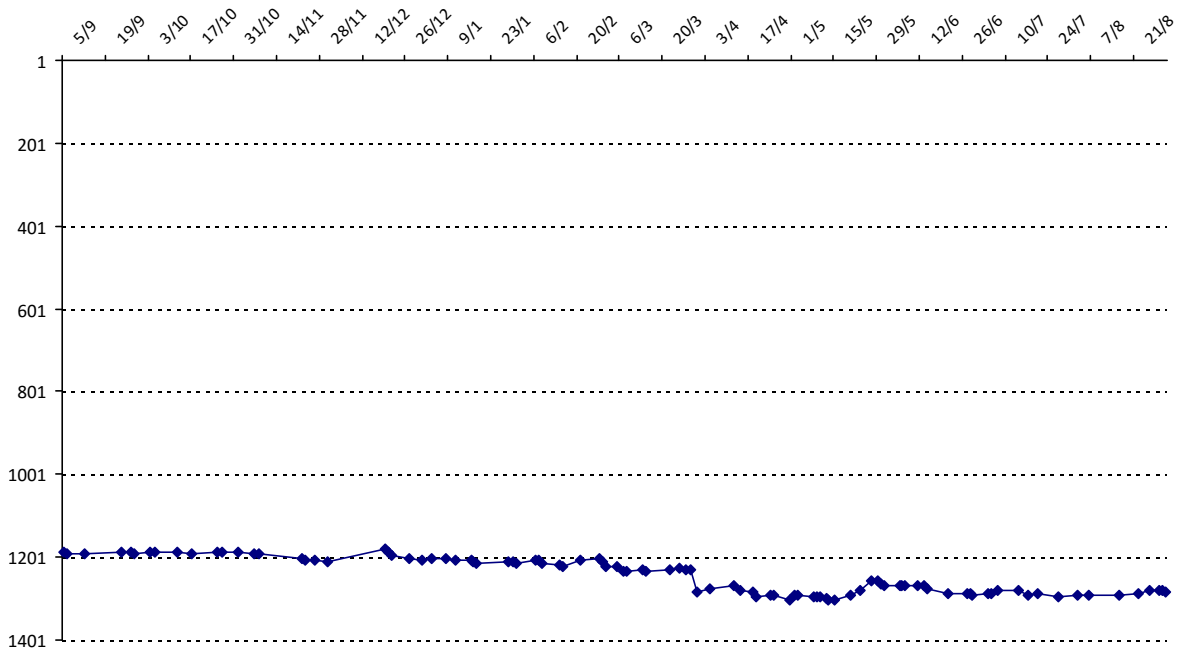

Evolution de votre classement international au cours de la saison passée

Pour la saison 2015-2016, les barres d'accès sont : Joker (**2900**), série A (**2250**), série B (**1600**).
Votre cote au 31/08/2015 est de **1011** points, sauf réajustement, vous commencerez en série **C**.

Nous vous souhaitons une excellente saison **2015-2016** !