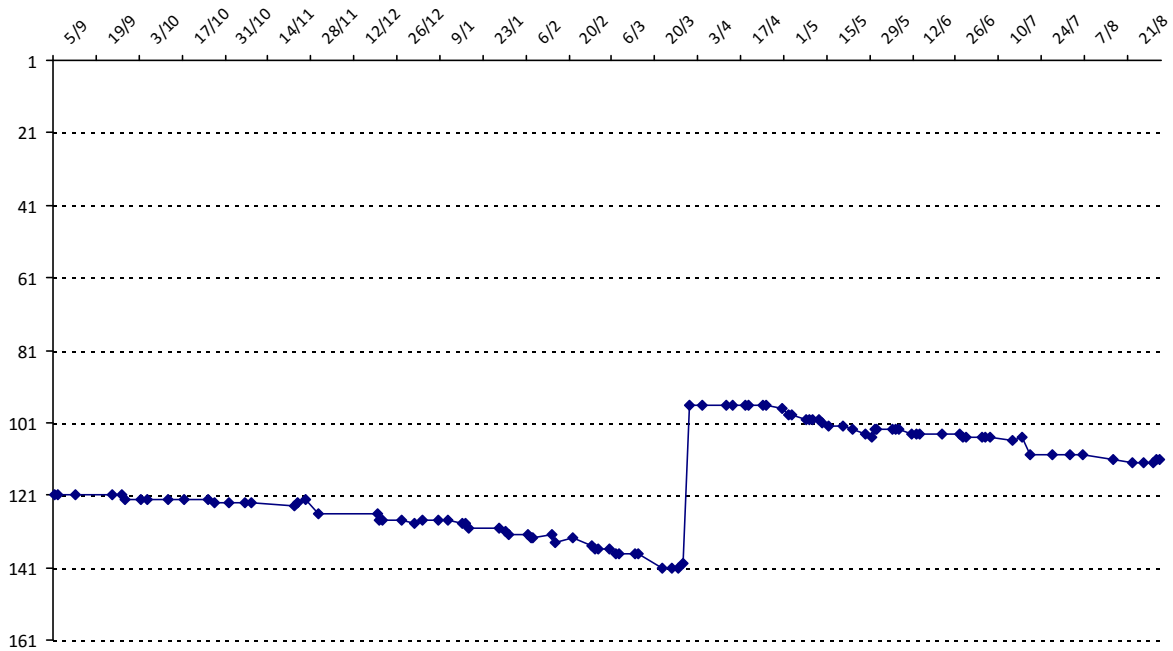

Evolution de votre classement international au cours de la saison passée

Pour la saison 2015-2016, les barres d'accès sont : Joker (**2900**), série A (**2250**), série B (**1600**).
Votre cote au 31/08/2015 est de **2770** points, sauf réajustement, vous commencerez en série **A**.

Nous vous souhaitons une excellente saison **2015-2016** !