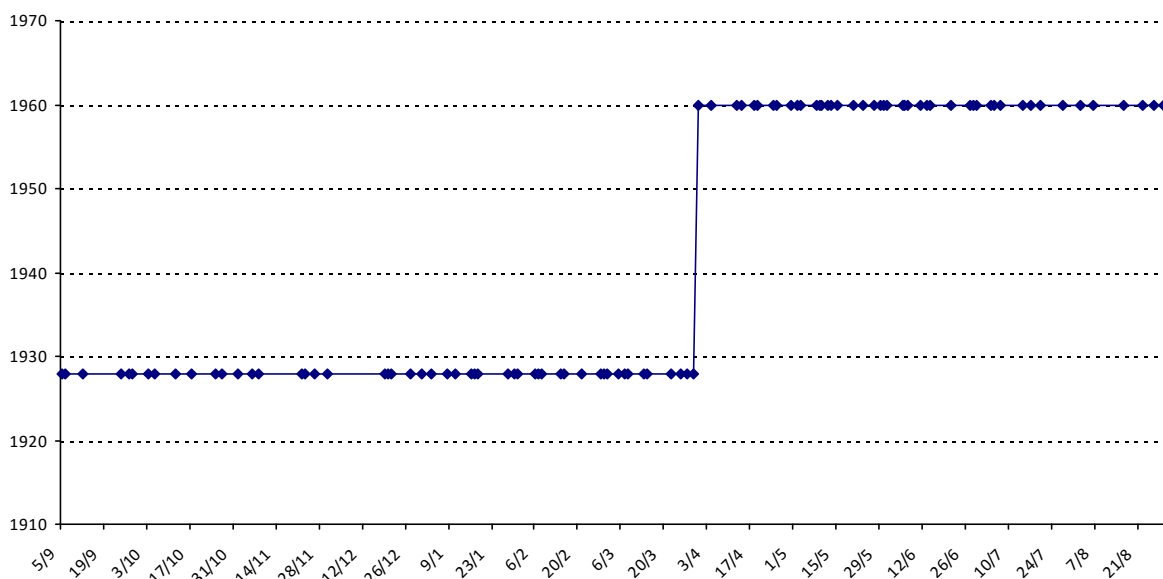

Montpellier, le 02/09/2015

Scrabble classique

EBARRE Atté Léon

Licence : 8035087 Catégorie : S Club : 2AS Fédé : CI

Vous trouverez ci-dessous le récapitulatif de vos résultats lors des tournois de Scrabble classique joués du :

01/09/2014 au 31/08/2015

Date	Tournoi	Série	Rang	Cote I.	Cote F.	Diff.	PS
31/03/2015	FISFAO (Abidjan)	B	38/87	1928	1960	+32	0

Votre meilleure cote de la saison : **1960**

Votre cote record : **1960** le 31/03/2015, FISFAO (Abidjan)

Evolution de votre cote au cours de la saison passée

Votre meilleure place dans un tournoi cette saison : **38e**.

	International	National (CI)
Votre meilleur classement de la saison :	267e	11e
Votre classement record :	265e, le 31/12/2013	11e, le 30/03/2014
Votre classement au 31/08/2015 :	384e	19e