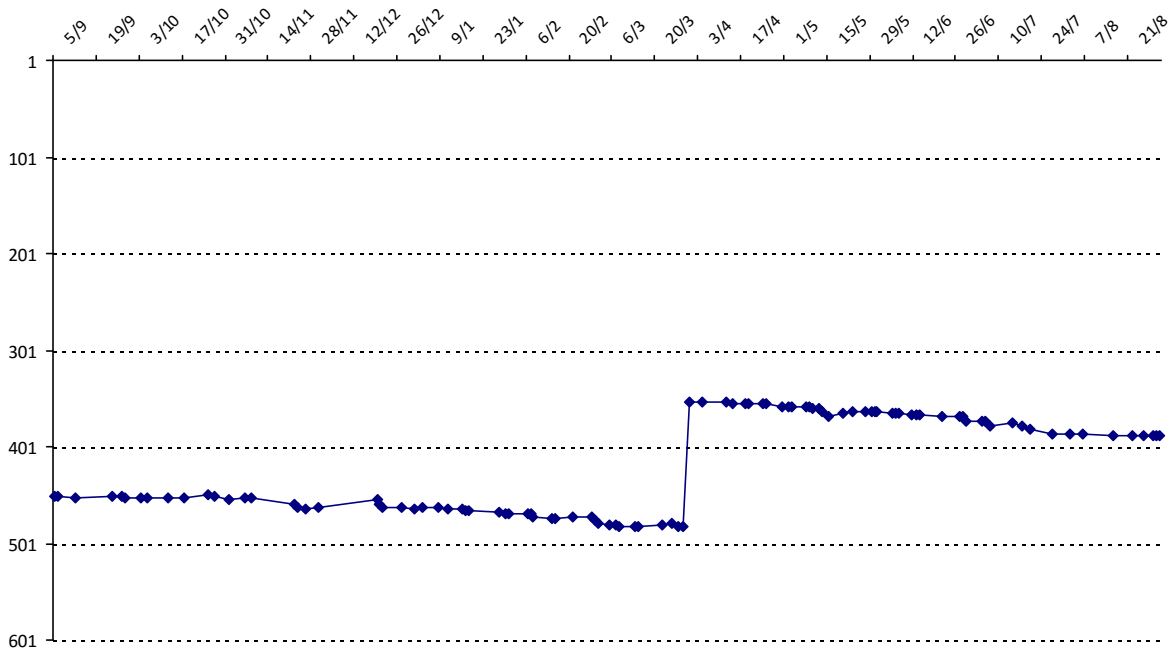

Evolution de votre classement international au cours de la saison passée

Pour la saison 2015-2016, les barres d'accès sont : Joker (**2900**), série A (**2250**), série B (**1600**).
Votre cote au 31/08/2015 est de **1940** points, sauf réajustement, vous commencerez en série **B**.

Nous vous souhaitons une excellente saison **2015-2016** !