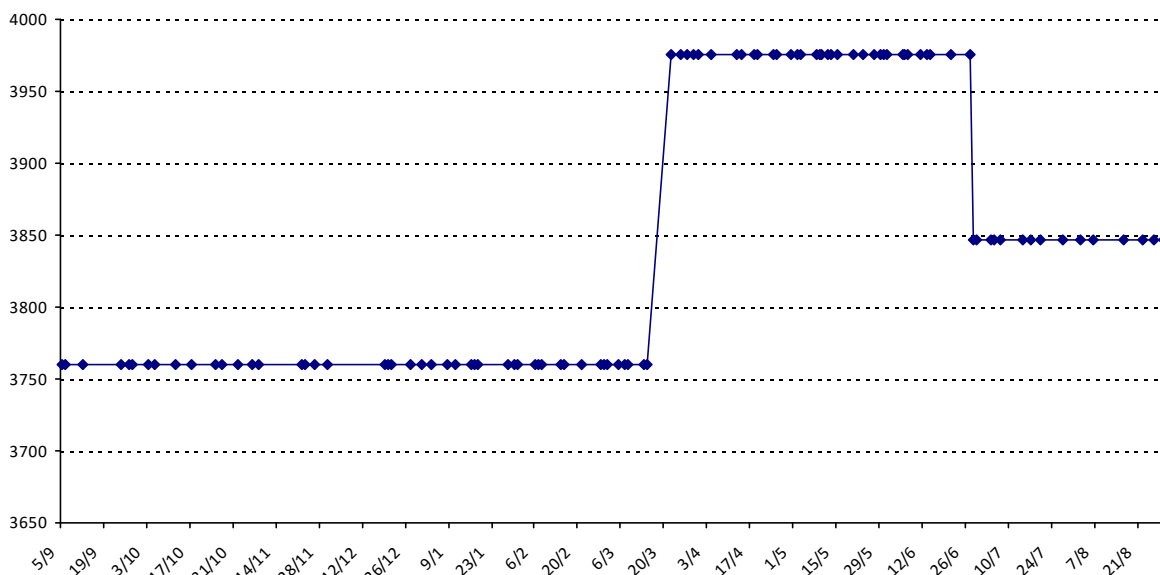

Montpellier, le 02/09/2015

Scrabble classique

MOUANDA Parfait

Licence : 2753956 Catégorie : S Club : V24 Fédé : CG

Vous trouverez ci-dessous le récapitulatif de vos résultats lors des tournois de Scrabble classique joués du :
01/09/2014 au 31/08/2015

Date	Tournoi	Série	Rang	Cote I.	Cote F.	Diff.	PS
22/03/2015	Championnat de France (Valentigney)	J	1/66	3760	3976	+216	5796
28/06/2015	Masters Sud-Francilien	J	4/8	3976	3847	-129	0
31/08/2015	CLAP mai-août 2015	J		3847	3857	+10	0

Votre meilleure cote de la saison : **3976**

Votre cote record : **3976** le 22/03/2015, Championnat de France (Valentigney)

Evolution de votre cote au cours de la saison passée

Votre meilleure place dans un tournoi cette saison : **1e**. Vous avez gagné **1** tournoi cette année.

Vous avez gagné **4** tournois en tout.

	International	National (CG)
Votre meilleur classement de la saison :	1e	1e
Votre classement record :	1e, le 18/11/2012	1e, le 14/07/2006
Votre classement au 31/08/2015 :	1e	1e