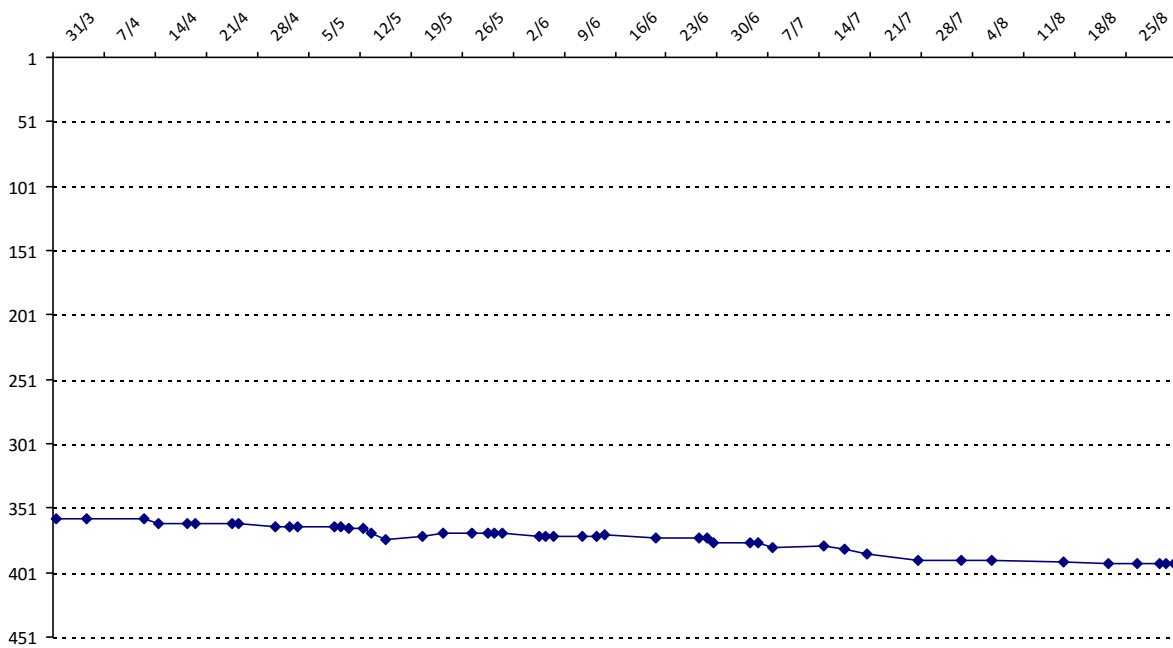

Evolution de votre classement international au cours de la saison passée

Pour la saison 2015-2016, les barres d'accès sont : Joker (**2900**), série A (**2250**), série B (**1600**).
Votre cote au 31/08/2015 est de **1932** points, sauf réajustement, vous commencerez en série **B**.

Nous vous souhaitons une excellente saison **2015-2016** !