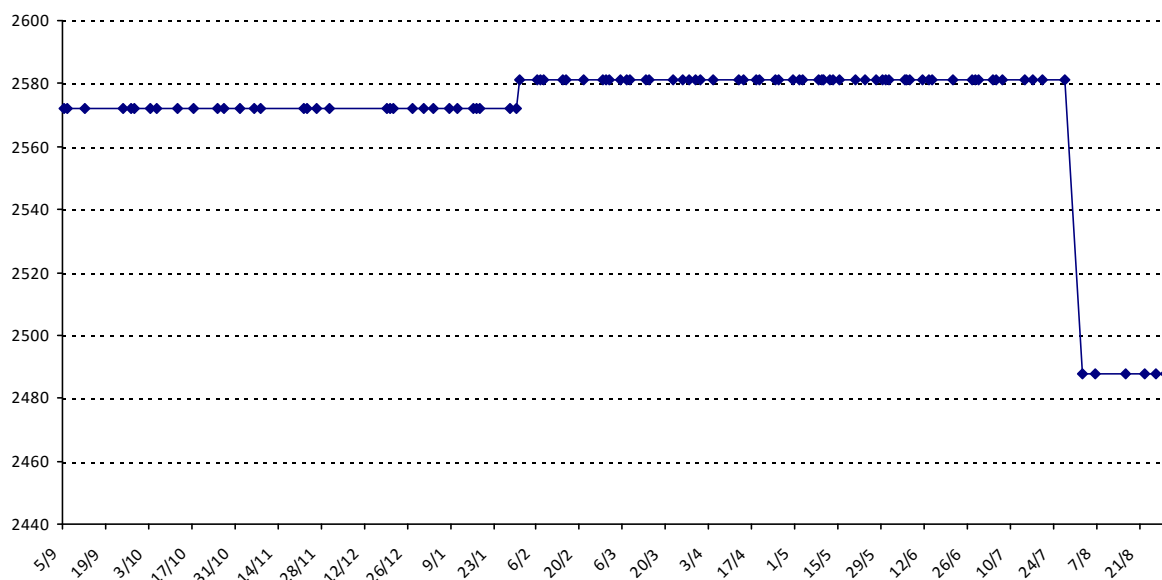

Date	Tournoi	Série	Rang	Cote I.	Cote F.	Diff.	PS
31/01/2015	Tournoi de Montpellier	A	7/15	2572	2581	+9	0
02/08/2015	Masters Languedoc-Roussillon (Saint-Jean)	A	7/8	2581	2488	-93	0

Votre meilleure cote de la saison : **2581**Votre cote record : **2581** le 31/01/2015, Tournoi de Montpellier

Evolution de votre classement international au cours de la saison passée

Pour la saison 2015-2016, les barres d'accès sont : Joker (**2900**), série A (**2250**), série B (**1600**).
 Votre cote au 31/08/2015 est de **2488** points, sauf réajustement, vous commencerez en série **A**.