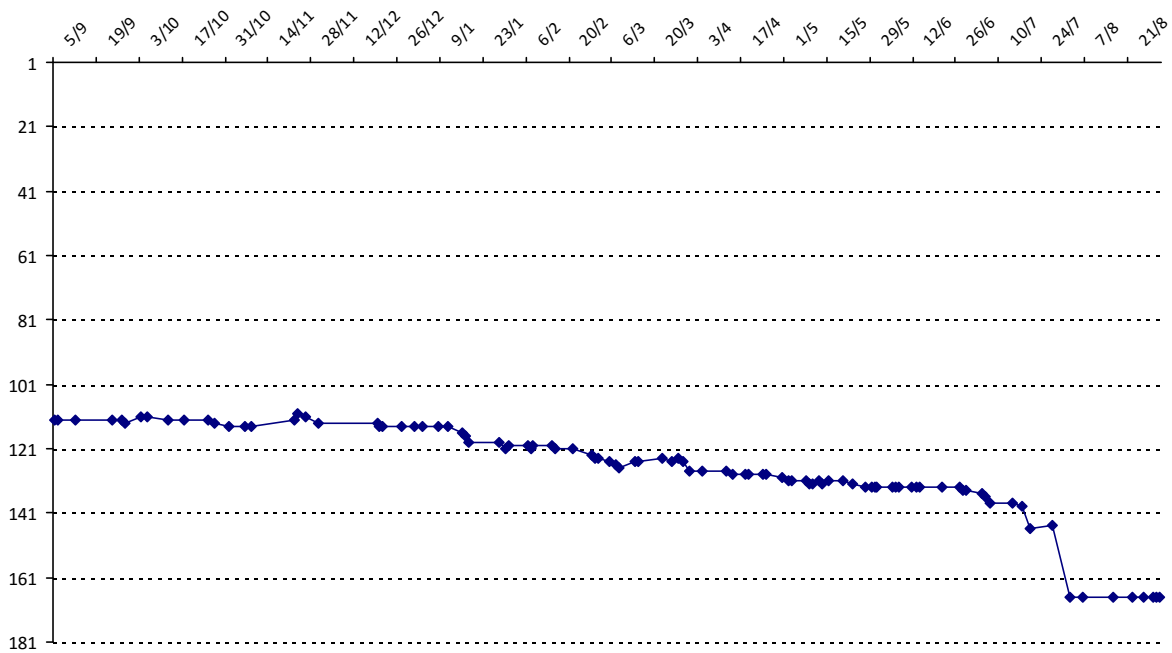

Date	Tournoi	Série	Rang	Cote I.	Cote F.	Diff.	PS
31/01/2015	Tournoi de Montpellier	A	7/15	2572	2581	+9	0
02/08/2015	Masters Languedoc-Roussillon (Saint-Jean)	A	7/8	2581	2488	-93	0

Votre meilleure cote de la saison : **2581**Votre cote record : **2581** le 31/01/2015, Tournoi de Montpellier

Evolution de votre cote au cours de la saison passée

Votre meilleure place dans un tournoi cette saison : **7e**.

	International	National (CF)
Votre meilleur classement de la saison :	89e	1e
Votre classement record :	89e, le 07/02/2014	1e, le 26/11/2005
Votre classement au 31/08/2015 :	167e	1e

Evolution de votre classement international au cours de la saison passée

Pour la saison 2015-2016, les barres d'accès sont : Joker (**2900**), série A (**2250**), série B (**1600**).
 Votre cote au 31/08/2015 est de **2488** points, sauf réajustement, vous commencerez en série **A**.