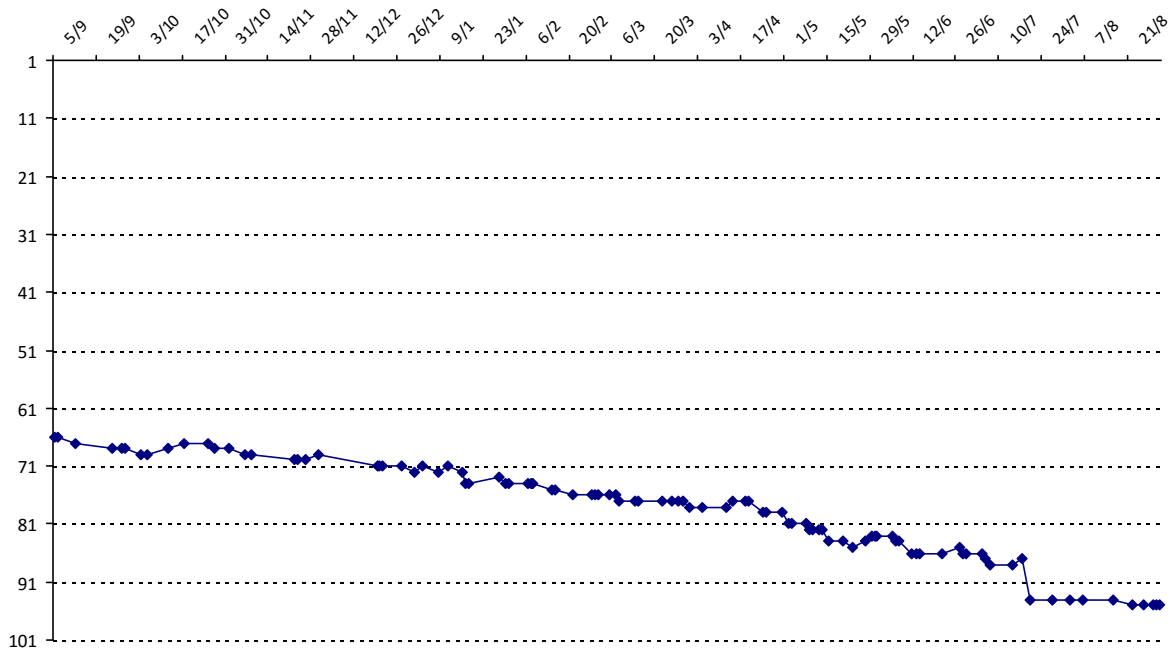

Evolution de votre classement international au cours de la saison passée

Pour la saison 2015-2016, les barres d'accès sont : Joker (**2900**), série A (**2250**), série B (**1600**).
Votre cote au 31/08/2015 est de **2862** points, sauf réajustement, vous commencerez en série **A**.

Nous vous souhaitons une excellente saison **2015-2016** !