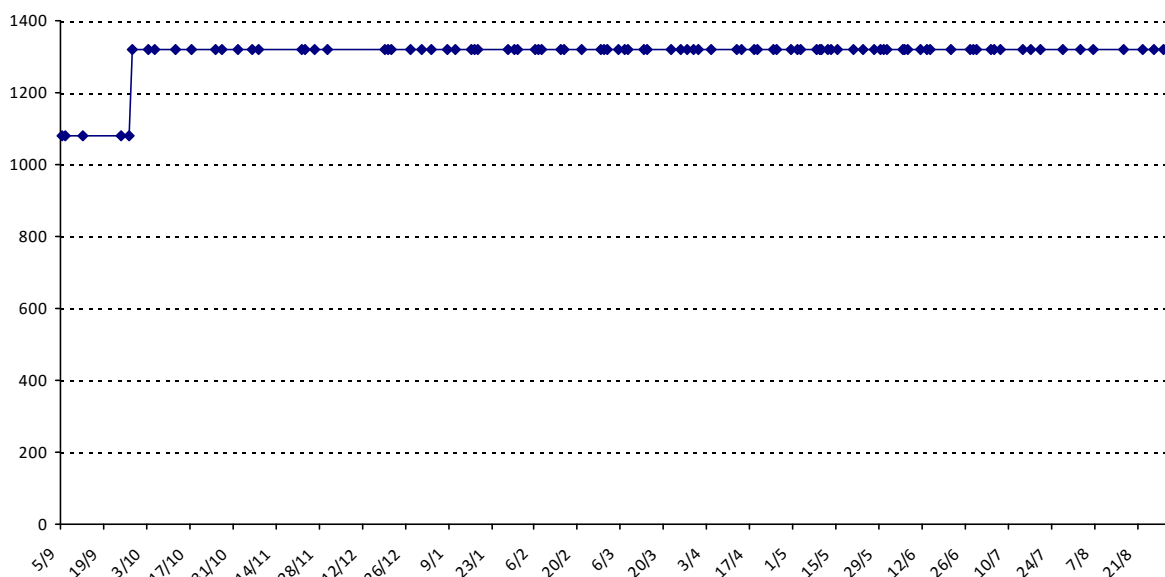

Montpellier, le 02/09/2015

Scrabble classique

KAMBUMBA MBULU Johnny

Licence : 6046499 Catégorie : S Club : MAT Fédé : CD

Vous trouverez ci-dessous le récapitulatif de vos résultats lors des tournois de Scrabble classique joués du :

01/09/2014 au **31/08/2015**

Date	Tournoi	Série	Rang	Cote I.	Cote F.	Diff.	PS
28/09/2014	Tournoi de Bruxelles	C	11/15	1079	1319	+240	0

Votre meilleure cote de la saison : **1319**

Votre cote record : **1319** le 28/09/2014, Tournoi de Bruxelles

Evolution de votre cote au cours de la saison passée

Votre meilleure place dans un tournoi cette saison : **11e**.

	International	National (CD)
Votre meilleur classement de la saison :	902e	5e
Votre classement record :	899e, le 30/11/2011	5e, le 02/08/2014
Votre classement au 31/08/2015 :	1012e	6e