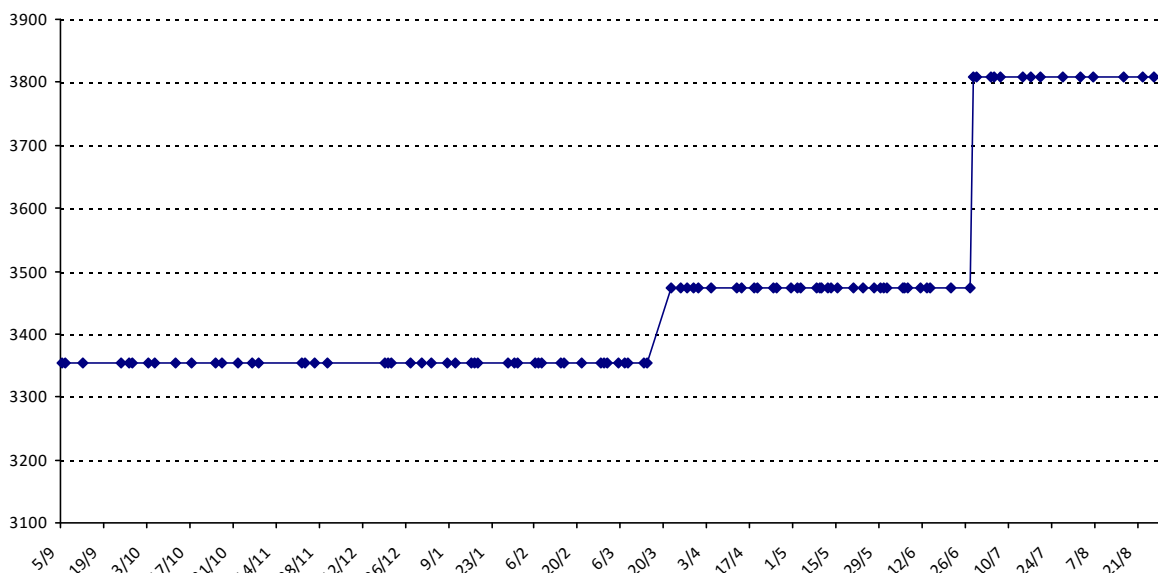

Scrabble classique

IYELAKONGO France

Licence : 8030019   Catégorie : S   Club : V24   Fédé : CD

Vous trouverez ci-dessous le récapitulatif de vos résultats lors des tournois de Scrabble classique joués du :
01/09/2014 au 31/08/2015

Date	Tournoi	Série	Rang	Cote I.	Cote F.	Diff.	PS
22/03/2015	Championnat de France (Valentigney)	J	3/66	3353	3473	+120	5269
28/06/2015	Masters Sud-Francilien	J	1/8	3473	3809	+336	3725
31/08/2015	CLAP mai-août 2015	J		3809	3819	+10	0

Votre meilleure cote de la saison : **3819**

Votre cote record : **3819** le 31/08/2015, CLAP mai-août 2015

Evolution de votre cote au cours de la saison passée

Votre meilleure place dans un tournoi cette saison : **1e**. Vous avez gagné **1** tournoi cette année.

Vous avez gagné **3** tournois en tout.

Votre meilleur classement de la saison :

International

2e

National (CD)

1e

Votre classement record :

2e, le 12/02/2012

1e, le 17/08/2010

Votre classement au **31/08/2015** :

2e

1e