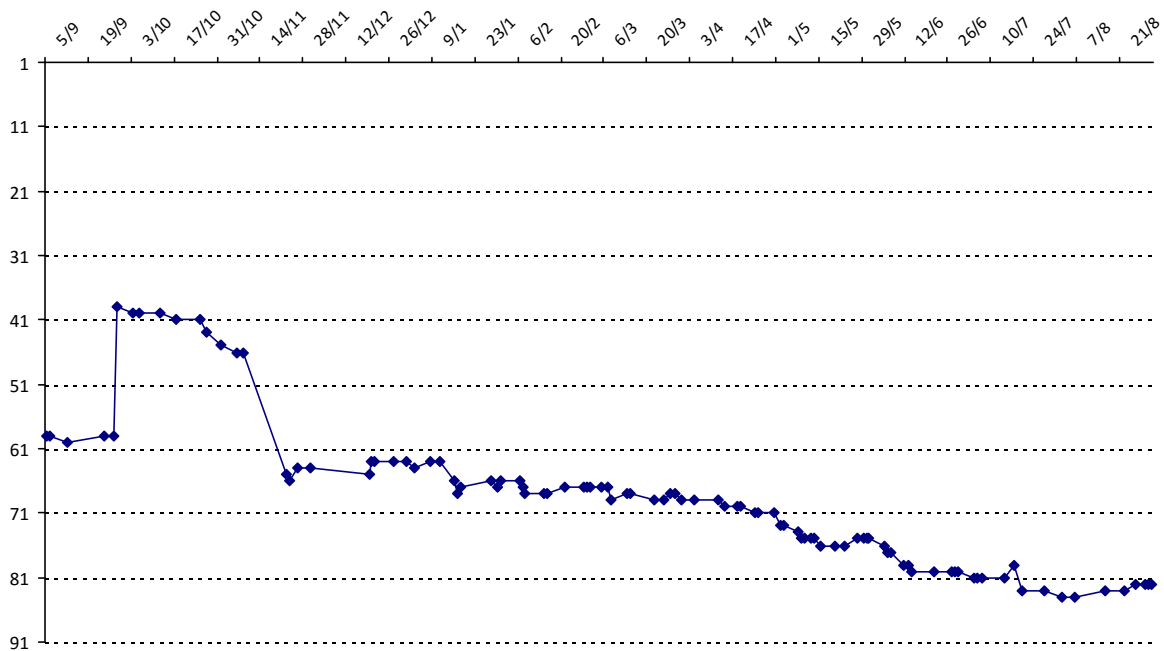

Evolution de votre classement international au cours de la saison passée

Pour la saison 2015-2016, les barres d'accès sont : Joker (**2900**), série A (**2250**), série B (**1600**).
Votre cote au 31/08/2015 est de **2922** points, sauf réajustement, vous commencerez en série **Joker**.

Nous vous souhaitons une excellente saison **2015-2016** !