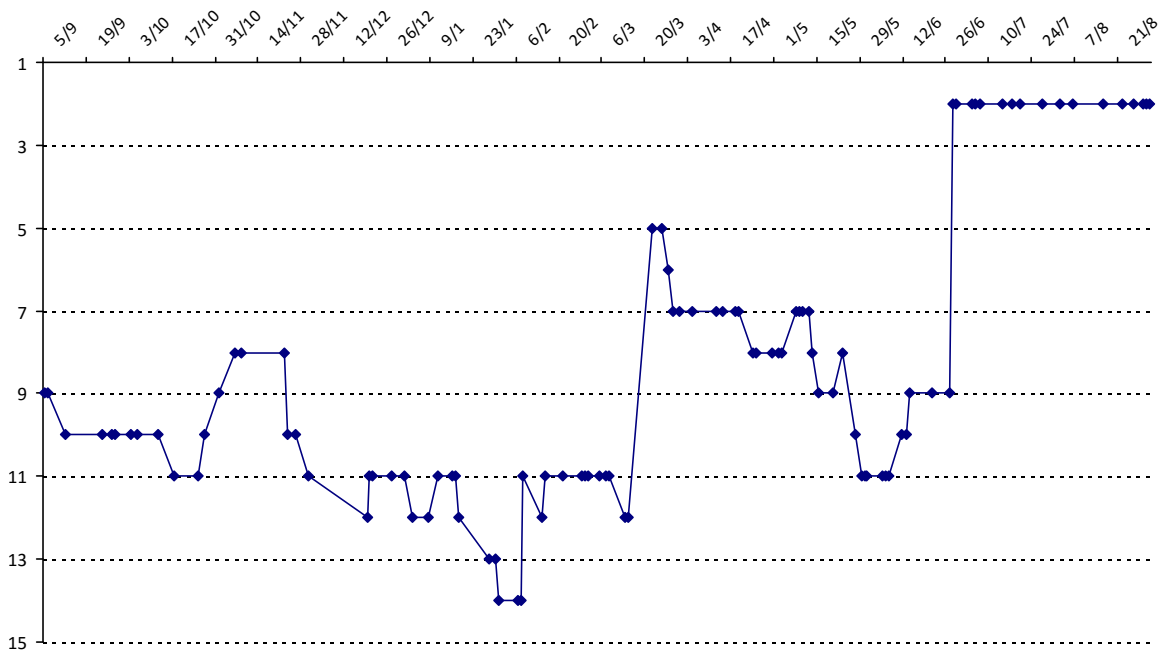

Votre meilleure cote de la saison : **3819**Votre cote record : **3819** le 31/08/2015, CLAP mai-août 2015

Evolution de votre cote au cours de la saison passée

Votre meilleure place dans un tournoi cette saison : **1e**. Vous avez gagné **1** tournoi cette année.Vous avez gagné **3** tournois en tout.

Votre meilleur classement de la saison :

International

**2e**

National (CD)

**1e**

Votre classement record :

**2e, le 12/02/2012****1e, le 17/08/2010**Votre classement au **31/08/2015** :**2e****1e**

Evolution de votre classement international au cours de la saison passée

Pour la saison 2015-2016, les barres d'accès sont : Joker (**2900**), série A (**2250**), série B (**1600**).  
 Votre cote au 31/08/2015 est de **3819** points, sauf réajustement, vous commencerez en série **Joker**.