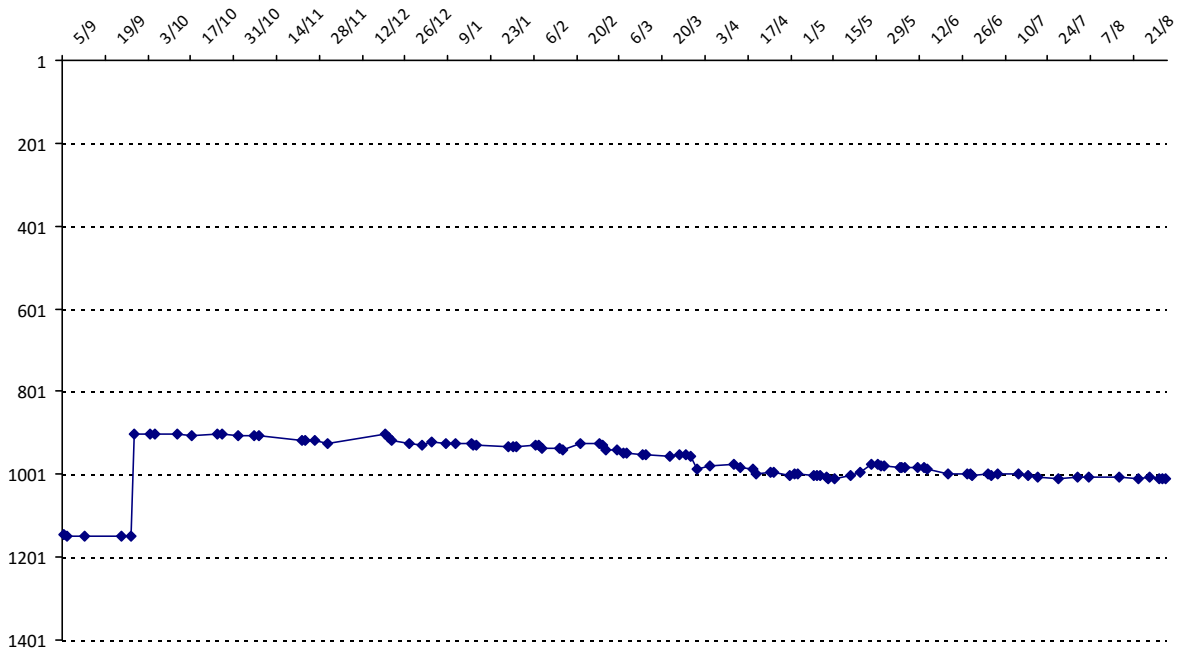

Evolution de votre classement international au cours de la saison passée

Pour la saison 2015-2016, les barres d'accès sont : Joker (**2900**), série A (**2250**), série B (**1600**).
Votre cote au 31/08/2015 est de **1319** points, sauf réajustement, vous commencerez en série **C**.

Nous vous souhaitons une excellente saison **2015-2016** !