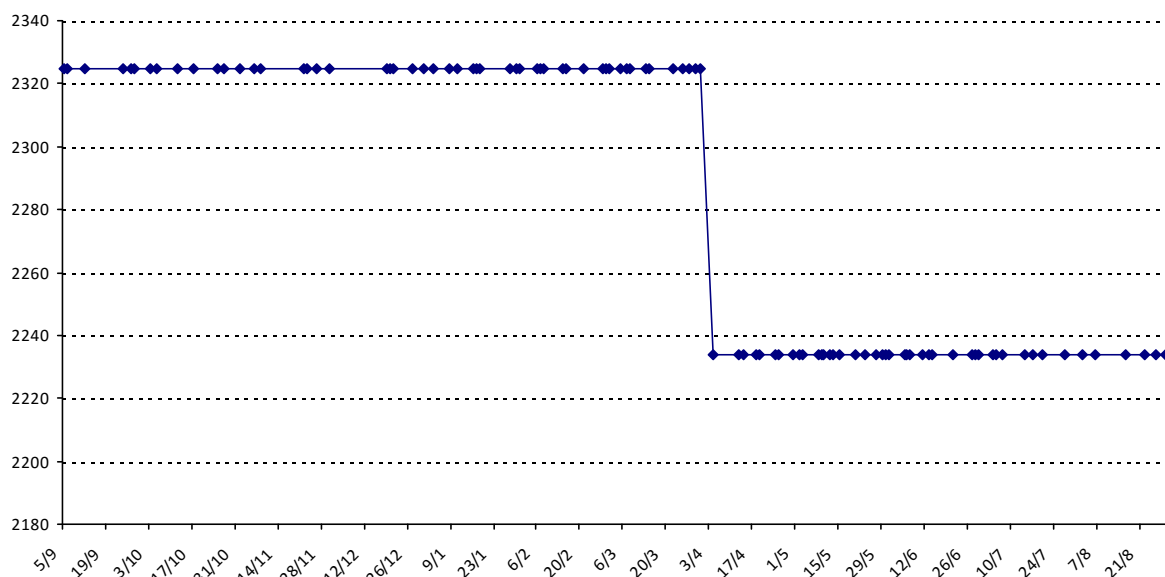

Montpellier, le 02/09/2015

Scrabble classique

WHANNOU Sévérin

Licence : 8015135 Catégorie : S Club : Fédé : BJ

Vous trouverez ci-dessous le récapitulatif de vos résultats lors des tournois de Scrabble classique joués du :

01/09/2014 au 31/08/2015

Date	Tournoi	Série	Rang	Cote I.	Cote F.	Diff.	PS
04/04/2015	Championnat d'Algérie (Alger)	A	3/21	2325	2234	-91	1242

Votre meilleure cote de la saison : **2325**

Votre cote record : **2325** le 07/08/2014, Championnat du Monde (Aix-les-Bains)

Evolution de votre cote au cours de la saison passée

Votre meilleure place dans un tournoi cette saison : **3e**.

	International	National (BJ)
Votre meilleur classement de la saison :	159e	5e
Votre classement record :	159e, le 07/08/2014	5e, le 07/08/2014
Votre classement au 31/08/2015 :	240e	7e