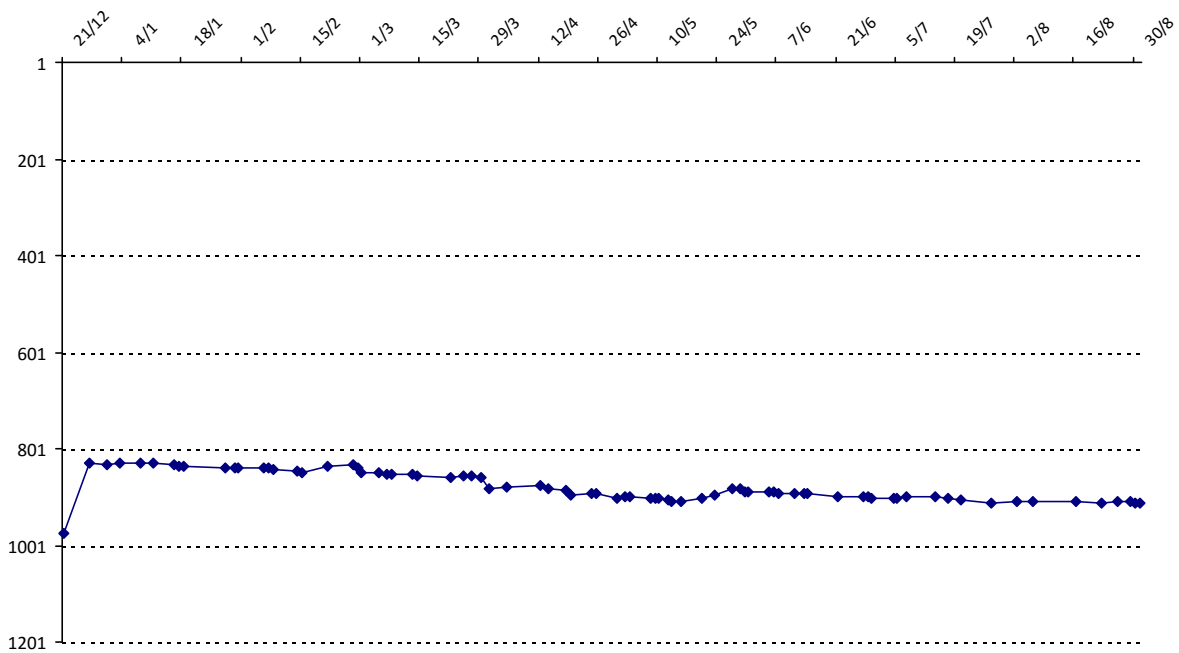

Evolution de votre classement international au cours de la saison passée

Pour la saison 2015-2016, les barres d'accès sont : Joker (**2900**), série A (**2250**), série B (**1600**).
Votre cote au 31/08/2015 est de **1394** points, sauf réajustement, vous commencerez en série **C**.

Nous vous souhaitons une excellente saison **2015-2016** !