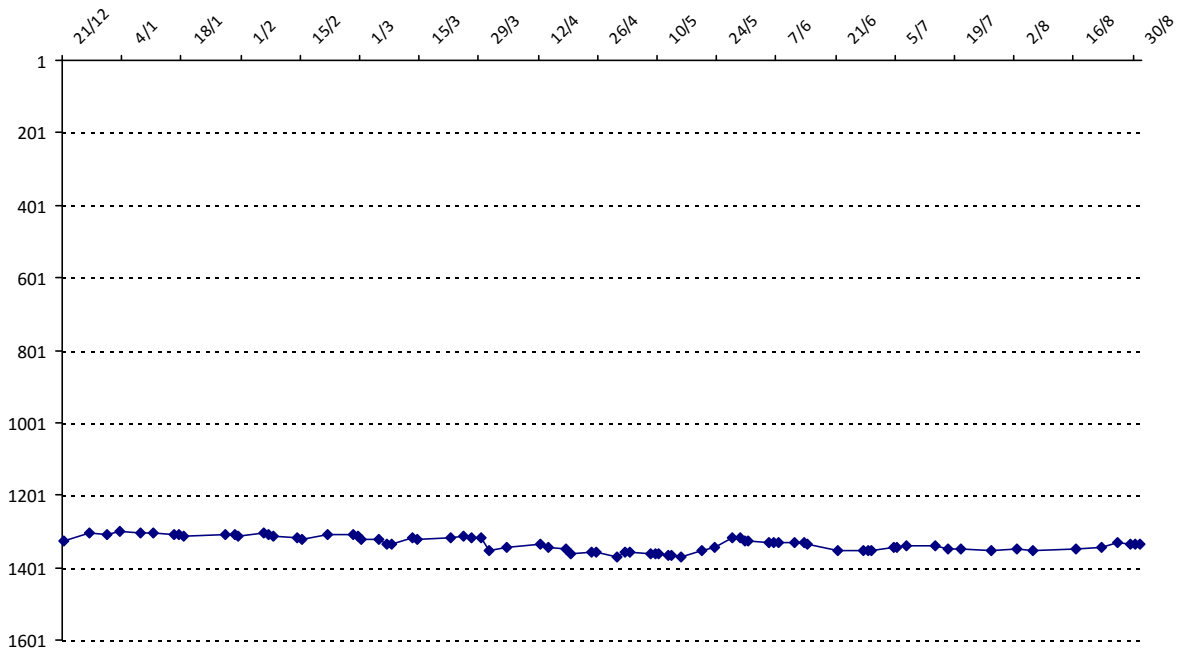

Evolution de votre cote au cours de la saison passée

Votre meilleure place dans un tournoi cette saison : **12e**.

	International	National (BJ)
Votre meilleur classement de la saison :	1303e	20e
Votre classement record :	1303e, le 03/01/2015	20e, le 21/12/2014
Votre classement au 31/08/2015 :	1337e	30e