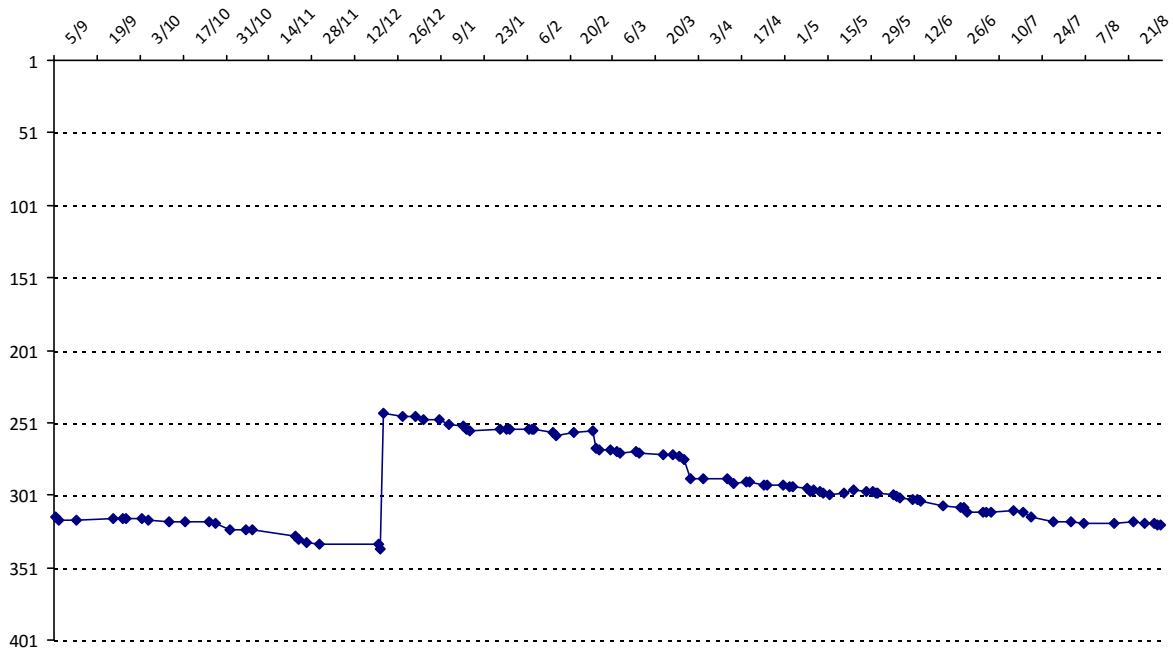

Evolution de votre classement international au cours de la saison passée

Pour la saison 2015-2016, les barres d'accès sont : Joker (**2900**), série A (**2250**), série B (**1600**).
Votre cote au 31/08/2015 est de **2091** points, sauf réajustement, vous commencerez en série **B**.

Nous vous souhaitons une excellente saison **2015-2016** !