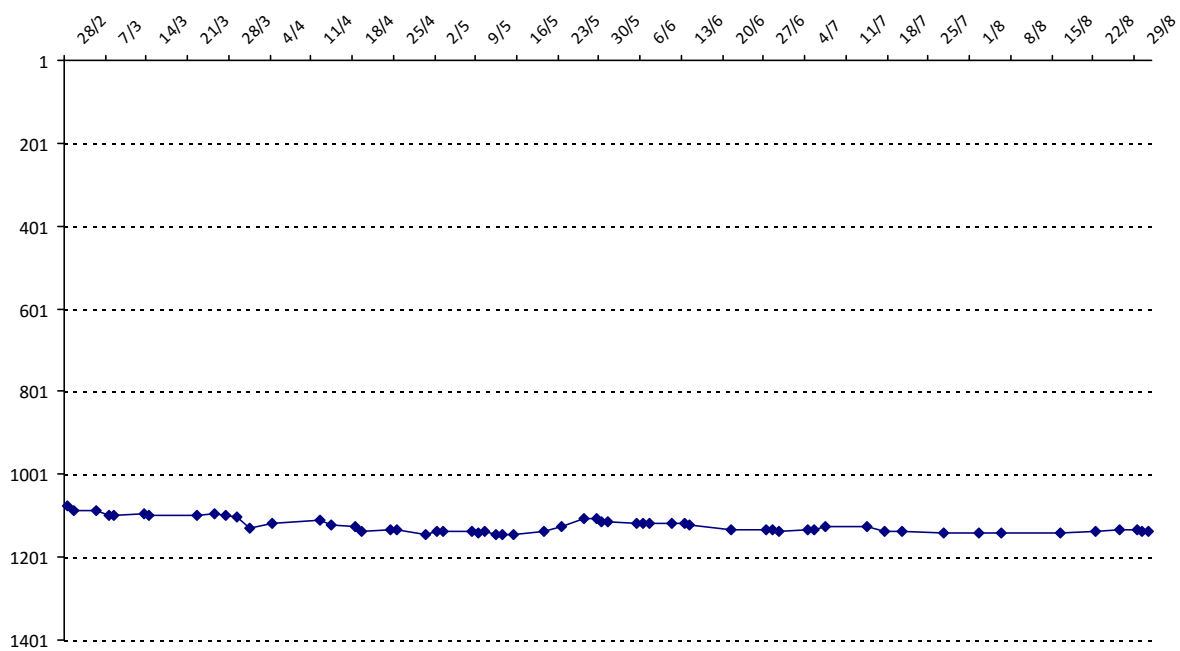

Evolution de votre cote au cours de la saison passée

Votre meilleure place dans un tournoi cette saison : **13e**.

	International	National (BJ)
Votre meilleur classement de la saison :	1078e	28e
Votre classement record :	1078e, le 28/02/2015	28e, le 20/05/2015
Votre classement au 31/08/2015 :	1138e	28e