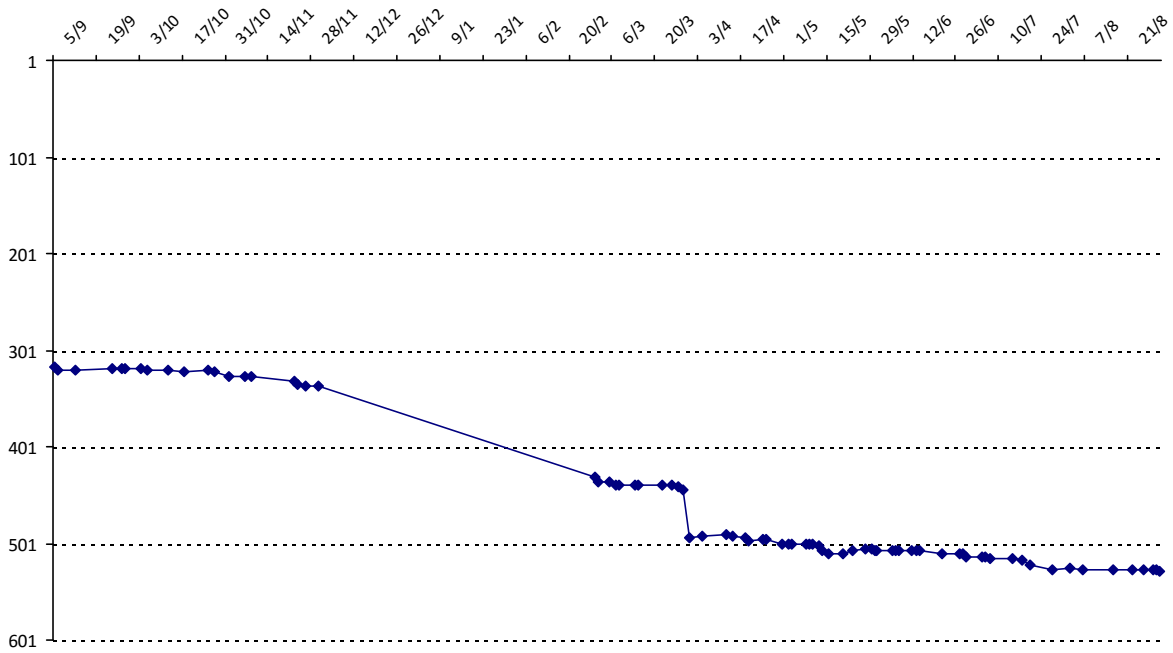

Evolution de votre classement international au cours de la saison passée

Pour la saison 2015-2016, les barres d'accès sont : Joker (**2900**), série A (**2250**), série B (**1600**).
Votre cote au 31/08/2015 est de **1755** points, sauf réajustement, vous commencerez en série **B**.

Nous vous souhaitons une excellente saison **2015-2016** !