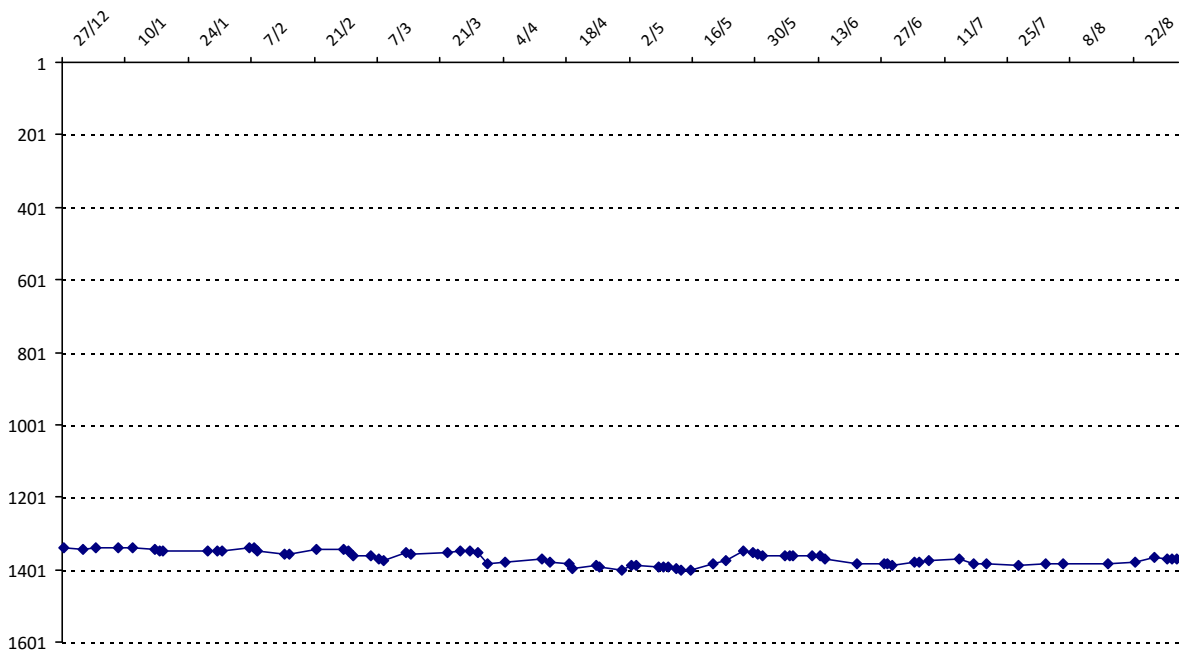

Evolution de votre classement international au cours de la saison passée

Pour la saison 2015-2016, les barres d'accès sont : Joker (**2900**), série A (**2250**), série B (**1600**).
Votre cote au 31/08/2015 est de **1001** points, sauf réajustement, vous commencerez en série **C**.

Nous vous souhaitons une excellente saison **2015-2016** !