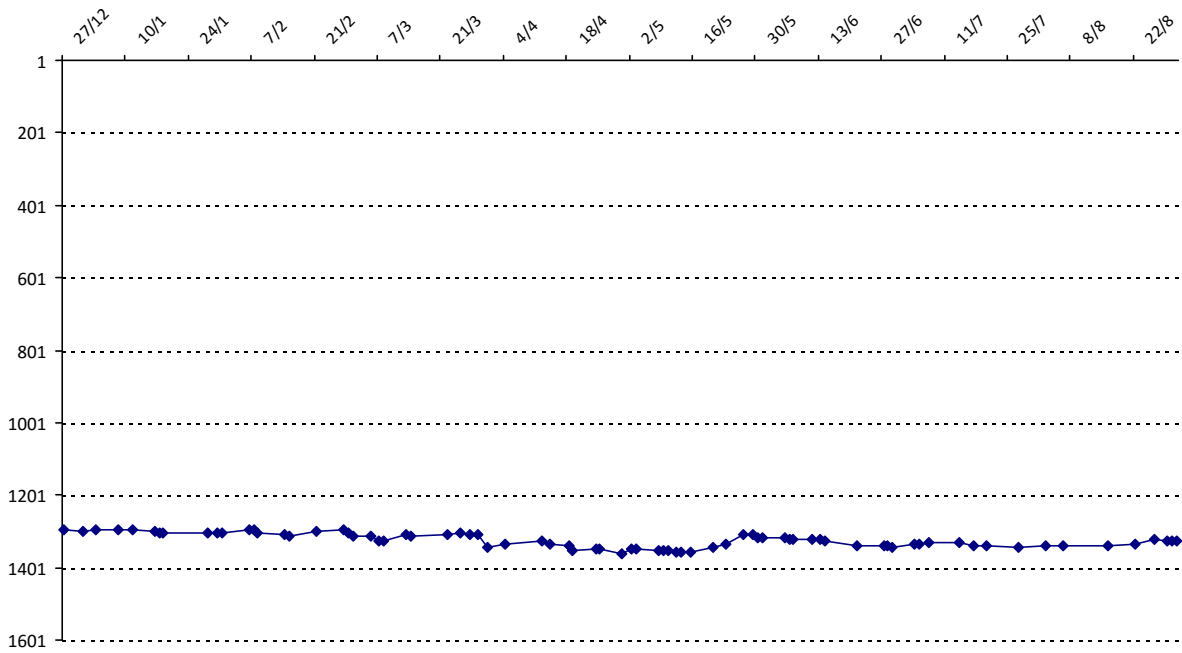

Evolution de votre classement international au cours de la saison passée

Pour la saison 2015-2016, les barres d'accès sont : Joker (**2900**), série A (**2250**), série B (**1600**).
Votre cote au 31/08/2015 est de **1004** points, sauf réajustement, vous commencerez en série **C**.

Nous vous souhaitons une excellente saison **2015-2016** !