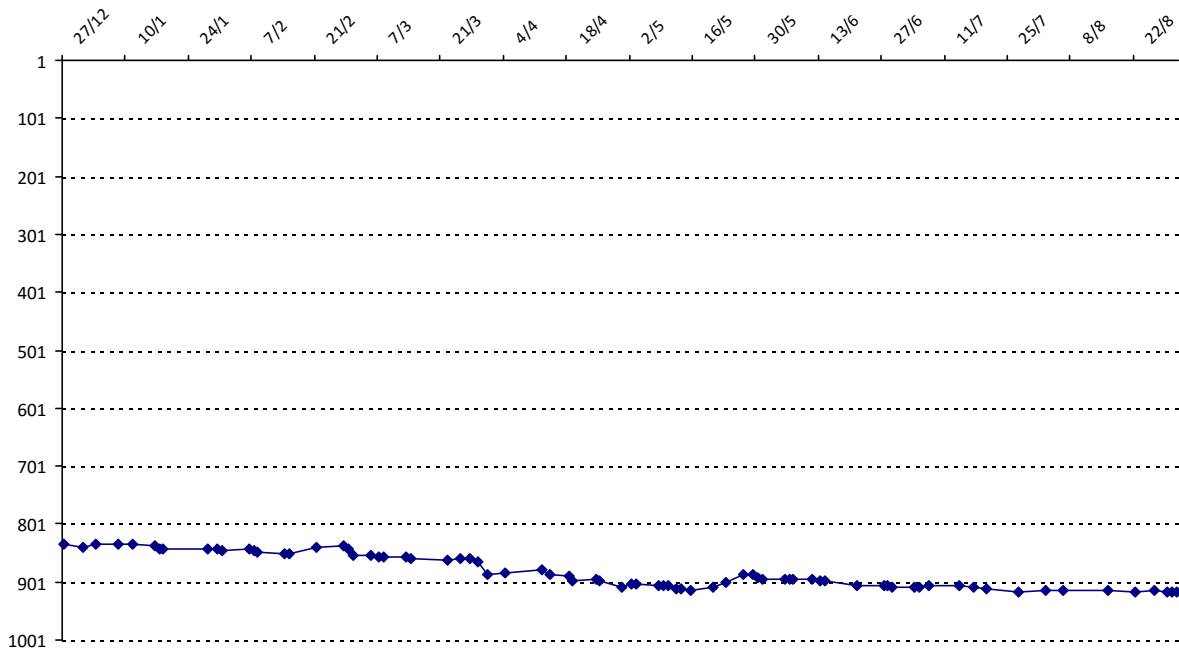

Evolution de votre cote au cours de la saison passée

Votre meilleure place dans un tournoi cette saison : **16e**.

	International	National (BJ)
Votre meilleur classement de la saison :	835e	24e
Votre classement record :	835e, le 27/12/2014	24e, le 27/12/2014
Votre classement au 31/08/2015 :	919e	25e