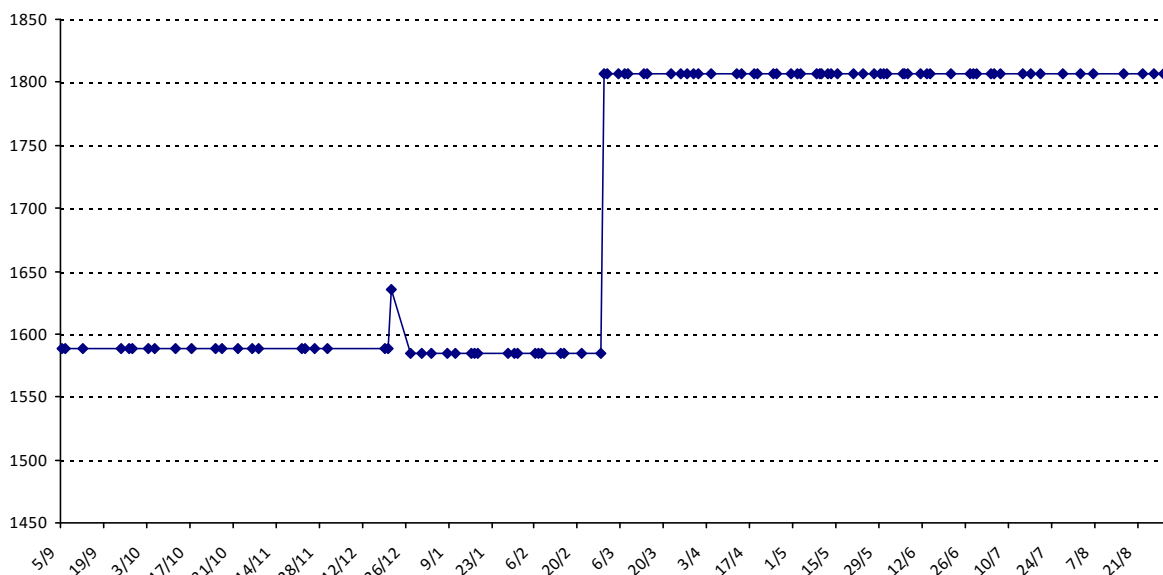

Montpellier, le 02/09/2015

Scrabble classique

DADA Schadrac

Licence : 8015232   Catégorie : S   Club :   Fédé : BJ

Vous trouverez ci-dessous le récapitulatif de vos résultats lors des tournois de Scrabble classique joués du :

01/09/2014 au 31/08/2015

Date	Tournoi	Série	Rang	Cote I.	Cote F.	Diff.	PS
21/12/2014	Challenge de Noël (Cotonou)	B	7/12	1589	1635	+46	0
27/12/2014	Challenge UAC (Cotonou)	B	11/22	1635	1585	-50	0
28/02/2015	Coupe Élie Ahinon (Cotonou)	B	4/14	1585	1807	+222	592

Votre meilleure cote de la saison : **1807**

Votre cote record : **1807** le 28/02/2015, Coupe Élie Ahinon (Cotonou)

Evolution de votre cote au cours de la saison passée

Votre meilleure place dans un tournoi cette saison : **4e**.

Votre meilleur classement de la saison :

International

425e

National (BJ)

10e

Votre classement record :

425e, le 28/02/2015

10e, le 05/04/2013

Votre classement au **31/08/2015** :

478e

15e