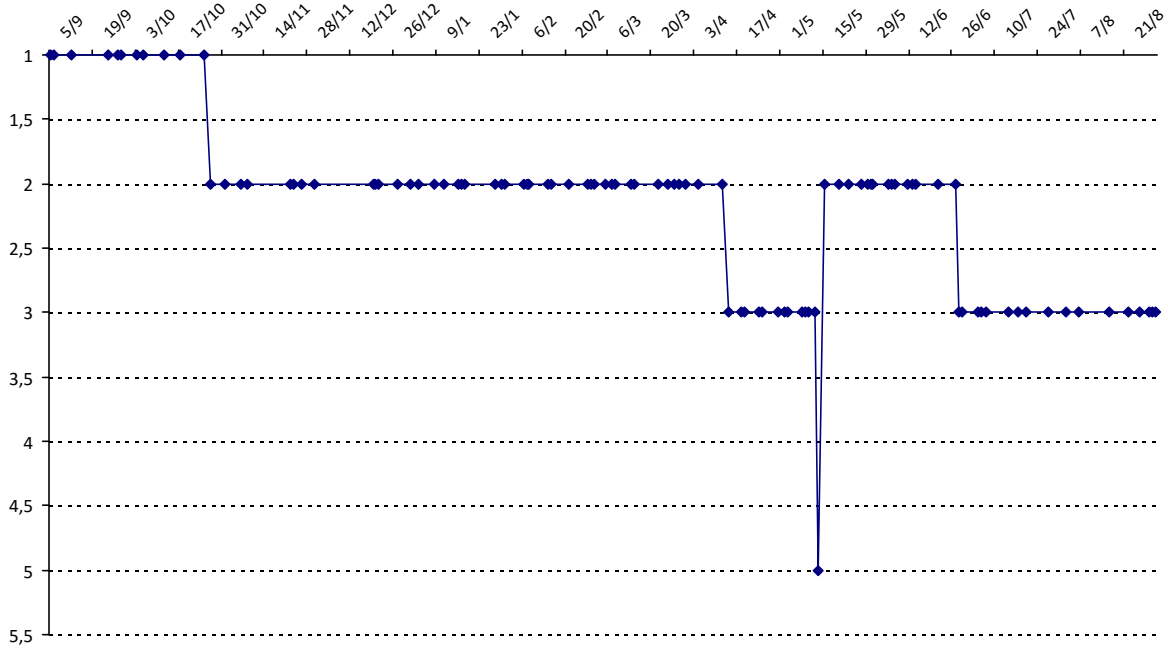

Votre classement record :

1e, le 07/08/2014

1e, le 17/08/2010

Votre classement au **31/08/2015** :

3e

1e

Evolution de votre classement international au cours de la saison passée

Pour la saison 2015-2016, les barres d'accès sont : Joker (**2900**), série A (**2250**), série B (**1600**).

Votre cote au 31/08/2015 est de **3676** points, sauf réajustement, vous commencerez en série **Joker**.

Nous vous souhaitons une excellente saison **2015-2016** !

Fiche réalisée avec BDclassique v. 1.0 - (c) Hervé Bohbot - Septembre 2015