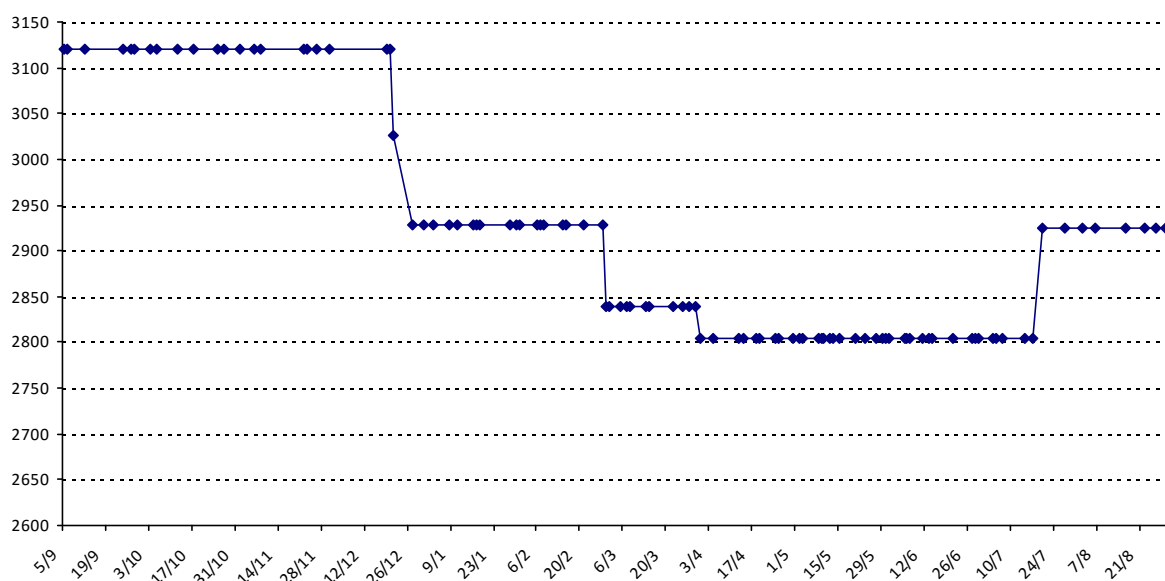

Montpellier, le 02/09/2015

Scrabble classique

AGBANGLASSI Emile

Licence : 8015010 Catégorie : S Club : Fédé : BJ

Vous trouverez ci-dessous le récapitulatif de vos résultats lors des tournois de Scrabble classique joués du :

01/09/2014 au 31/08/2015

Date	Tournoi	Série	Rang	Cote I.	Cote F.	Diff.	PS
21/12/2014	Challenge de Noël (Cotonou)	J	4/12	3120	3026	-94	597
27/12/2014	Challenge UAC (Cotonou)	J	5/22	3026	2928	-98	1127
28/02/2015	Coupe Élie Ahinon (Cotonou)	J	3/14	2928	2840	-88	1184
31/03/2015	FISFAO (Abidjan)	J	8/87	2840	2805	-35	3244
20/07/2015	Championnat du Monde (Louvain-la-Neuve)	J	30/73	2805	2925	+120	1304

Votre meilleure cote de la saison : **3120**

Votre cote record : **3120** le 07/08/2014, Championnat du Monde (Aix-les-Bains)

Evolution de votre cote au cours de la saison passée

Votre meilleure place dans un tournoi cette saison : **3e**.

Vous avez gagné **1** tournoi en tout.

International

National (BJ)

Votre meilleur classement de la saison :

22e

2e