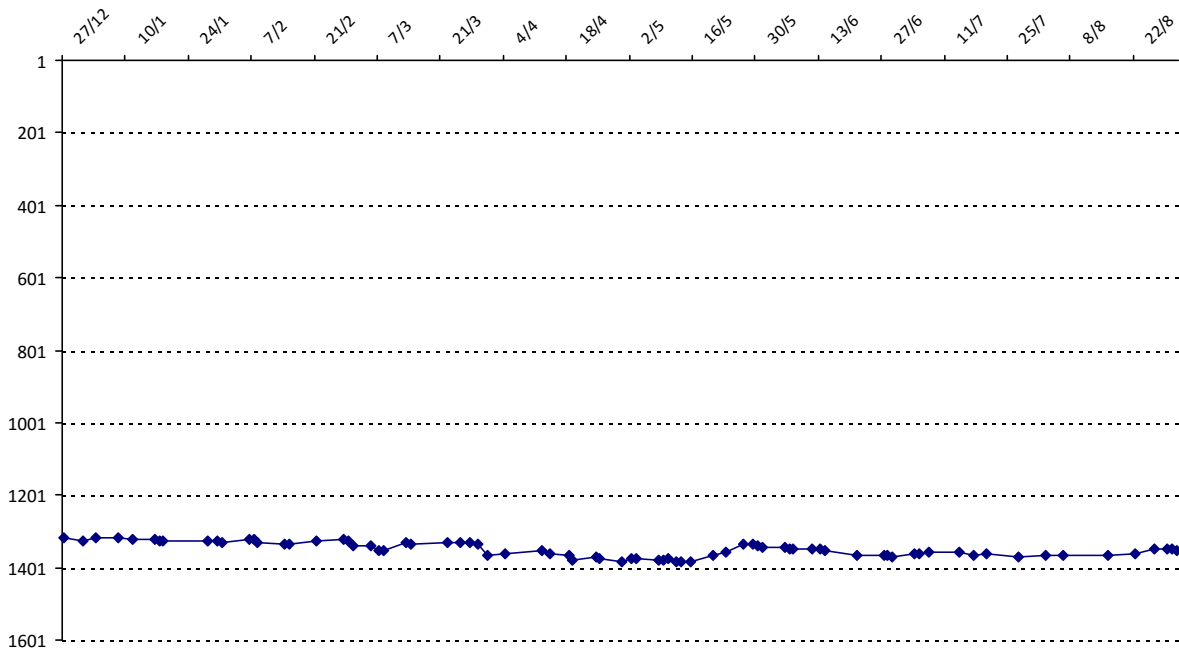

Evolution de votre classement international au cours de la saison passée

Pour la saison 2015-2016, les barres d'accès sont : Joker (**2900**), série A (**2250**), série B (**1600**).
Votre cote au 31/08/2015 est de **1002** points, sauf réajustement, vous commencerez en série **C**.

Nous vous souhaitons une excellente saison **2015-2016** !