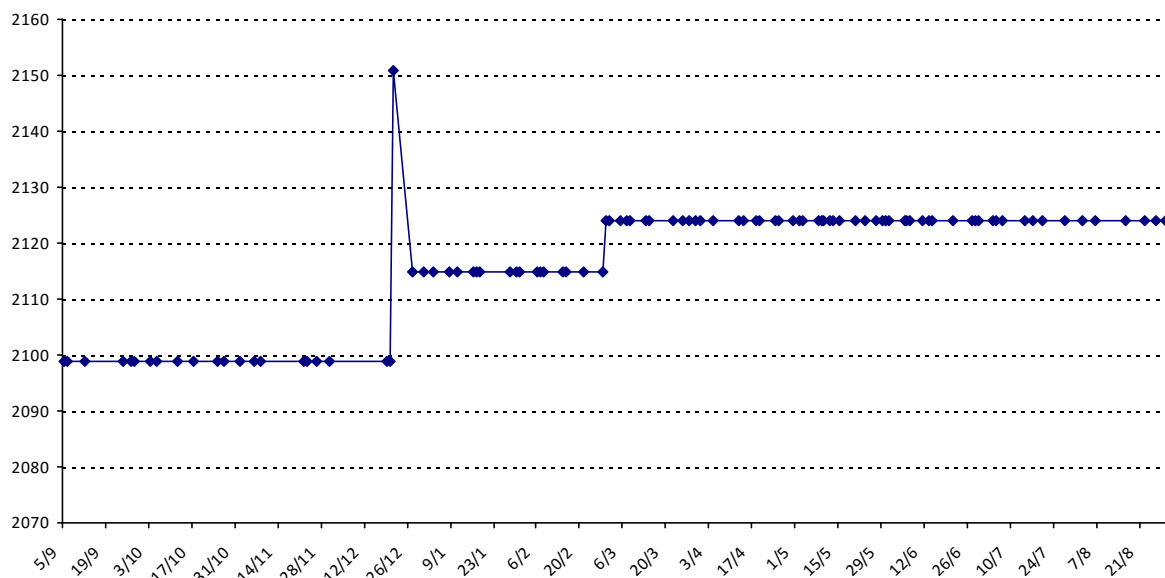

Montpellier, le 02/09/2015

Scrabble classique

TCHIAKPE Gevron

Licence : 8015147   Catégorie : E   Club :   Fédé : BJ

Vous trouverez ci-dessous le récapitulatif de vos résultats lors des tournois de Scrabble classique joués du :

01/09/2014 au 31/08/2015

Date	Tournoi	Série	Rang	Cote I.	Cote F.	Diff.	PS
21/12/2014	Challenge de Noël (Cotonou)	B	3/12	2099	2151	+52	1195
27/12/2014	Challenge UAC (Cotonou)	A	6/22	2151	2115	-36	751
28/02/2015	Coupe Élie Ahinon (Cotonou)	B	5/14	2115	2124	+9	0

Votre meilleure cote de la saison : **2151**

Votre cote record : **2151** le 27/12/2014, Challenge UAC (Cotonou)

Evolution de votre cote au cours de la saison passée

Votre meilleure place dans un tournoi cette saison : **3e**.

Votre meilleur classement de la saison :

International

195e

National (BJ)

4e

Votre classement record :

188e, le 11/08/2013

4e, le 19/05/2013

Votre classement au **31/08/2015** :

295e

10e