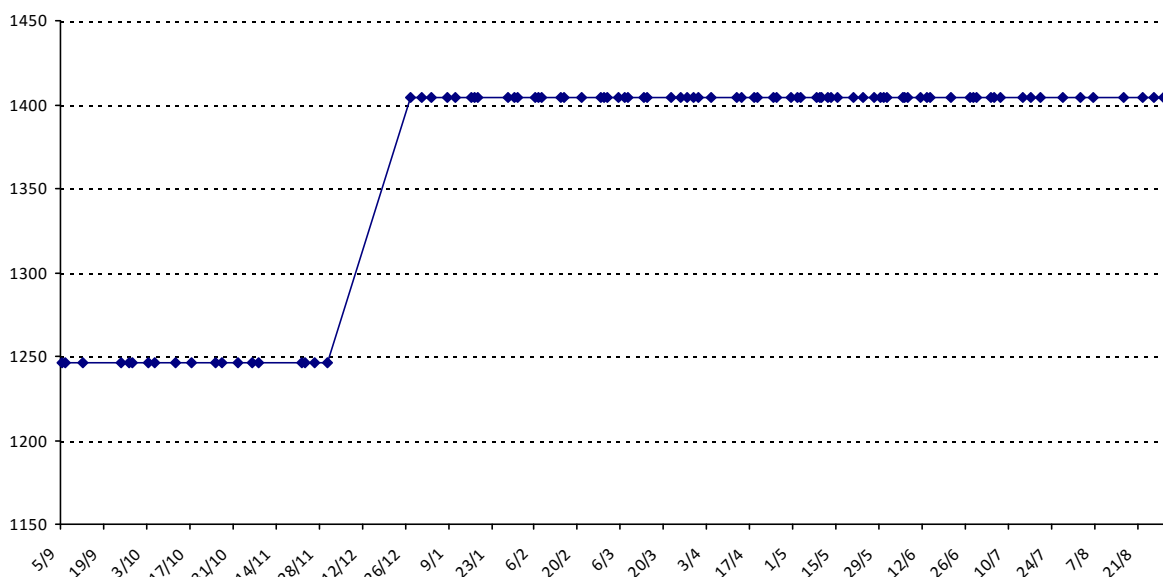

Montpellier, le 02/09/2015

Scrabble classique

OREKAN Arnaud

Licence : 8015220 Catégorie : S Club : Fédé : BJ

Vous trouverez ci-dessous le récapitulatif de vos résultats lors des tournois de Scrabble classique joués du :
01/09/2014 au **31/08/2015**

Date	Tournoi	Série	Rang	Cote I.	Cote F.	Diff.	PS
27/12/2014	Challenge UAC (Cotonou)	C	10/22	1246	1404	+158	0

Votre meilleure cote de la saison : **1404**

Votre cote record : **1404** le 27/12/2014, Challenge UAC (Cotonou)

Evolution de votre cote au cours de la saison passée

Votre meilleure place dans un tournoi cette saison : **10e.**

	International	National (BJ)
Votre meilleur classement de la saison :	814e	14e
Votre classement record :	769e, le 01/12/2012	13e, le 01/12/2012
Votre classement au 31/08/2015 :	899e	23e