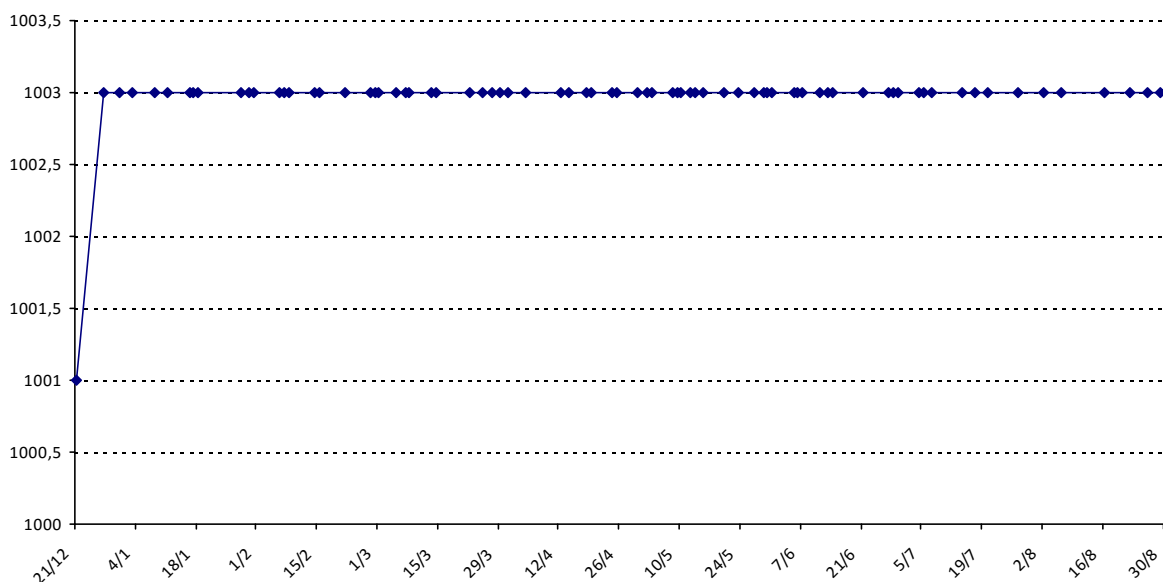

Montpellier, le 02/09/2015

Scrabble classique

APOVO Franck

Licence : 8015196   Catégorie : S   Club :   Fédé : BJ

Vous trouverez ci-dessous le récapitulatif de vos résultats lors des tournois de Scrabble classique joués du :

01/09/2014 au **31/08/2015**

Date	Tournoi	Série	Rang	Cote I.	Cote F.	Diff.	PS
21/12/2014	Challenge de Noël (Cotonou)	C	12/12	1000	1001	+1	0
27/12/2014	Challenge UAC (Cotonou)	C	20/22	1001	1003	+2	0

Votre meilleure cote de la saison : **1003**

Votre cote record : **1003** le 27/12/2014, Challenge UAC (Cotonou)

Evolution de votre cote au cours de la saison passée

Votre meilleure place dans un tournoi cette saison : **12e**.

	International	National (BJ)
Votre meilleur classement de la saison :	1303e	20e
Votre classement record :	1303e, le 03/01/2015	20e, le 21/12/2014
Votre classement au 31/08/2015 :	1337e	30e