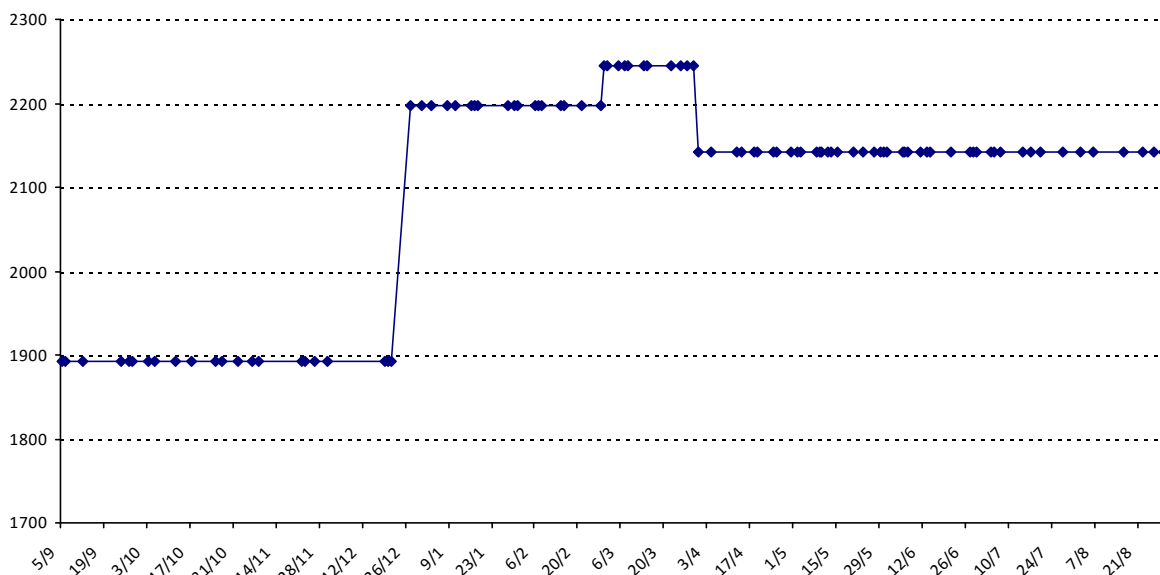

Montpellier, le 02/09/2015

Scrabble classique

HOUNSOU Roland

Licence : 8015086 Catégorie : S Club : Fédé : BJ

Vous trouverez ci-dessous le récapitulatif de vos résultats lors des tournois de Scrabble classique joués du :
01/09/2014 au **31/08/2015**

Date	Tournoi	Série	Rang	Cote I.	Cote F.	Diff.	PS
27/12/2014	Challenge UAC (Cotonou)	B	1/22	1892	2197	+305	2631
28/02/2015	Coupe Élie Ahinon (Cotonou)	A	2/14	2197	2244	+47	1776
31/03/2015	FISFAO (Abidjan)	A	43/87	2244	2141	-103	0

Votre meilleure cote de la saison : **2244**

Votre cote record : **2244** le 28/02/2015, Coupe Élie Ahinon (Cotonou)

Evolution de votre cote au cours de la saison passée

Votre meilleure place dans un tournoi cette saison : **1e**. Vous avez gagné **1** tournoi cette année.

Vous avez gagné **1** tournoi en tout.

Votre meilleur classement de la saison :	International 207e	National (BJ) 7e
Votre classement record :	207e, le 14/03/2015	7e, le 27/12/2014
Votre classement au 31/08/2015 :	285e	9e