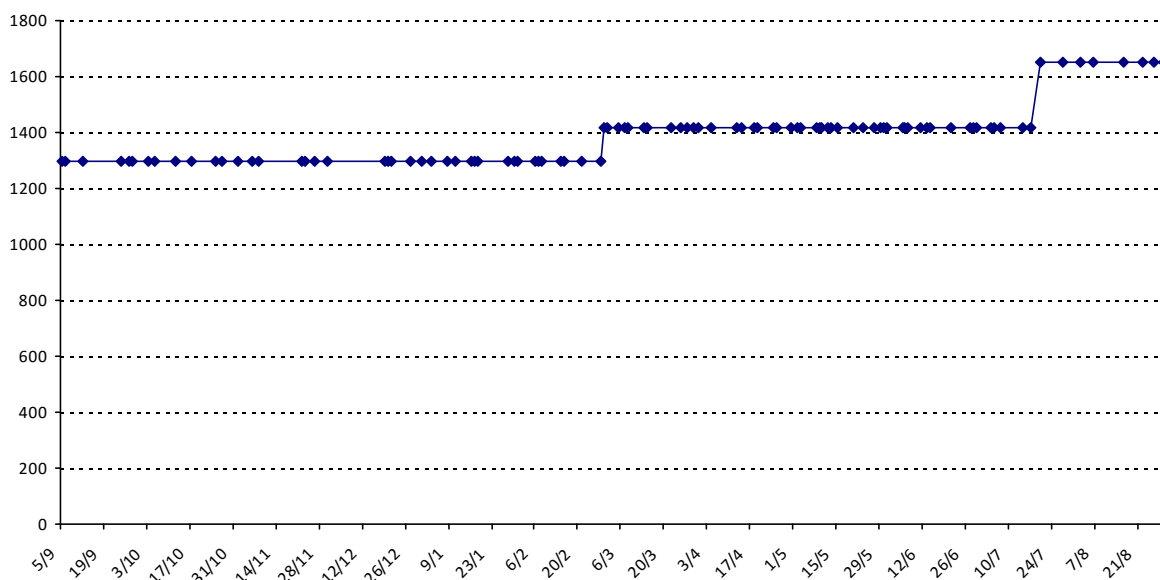

Montpellier, le 02/09/2015

Scrabble classique

HOUNKONNOU Tiburce

Licence : 8015276 Catégorie : S Club : Fédé : BJ

Vous trouverez ci-dessous le récapitulatif de vos résultats lors des tournois de Scrabble classique joués du :

01/09/2014 au **31/08/2015**

Date	Tournoi	Série	Rang	Cote I.	Cote F.	Diff.	PS
28/02/2015	Coupe Élie Ahinon (Cotonou)	C	12/14	1298	1415	+117	0
20/07/2015	Championnat du Monde (Louvain-la-Neuve)	C	62/73	1415	1651	+236	0

Votre meilleure cote de la saison : **1651**

Votre cote record : **1651** le 20/07/2015, Championnat du Monde (Louvain-la-Neuve)

Evolution de votre cote au cours de la saison passée

Votre meilleure place dans un tournoi cette saison : **12e**.

	International	National (BJ)
Votre meilleur classement de la saison :	625e	14e
Votre classement record :	625e, le 20/07/2015	14e, le 01/12/2012
Votre classement au 31/08/2015 :	631e	21e