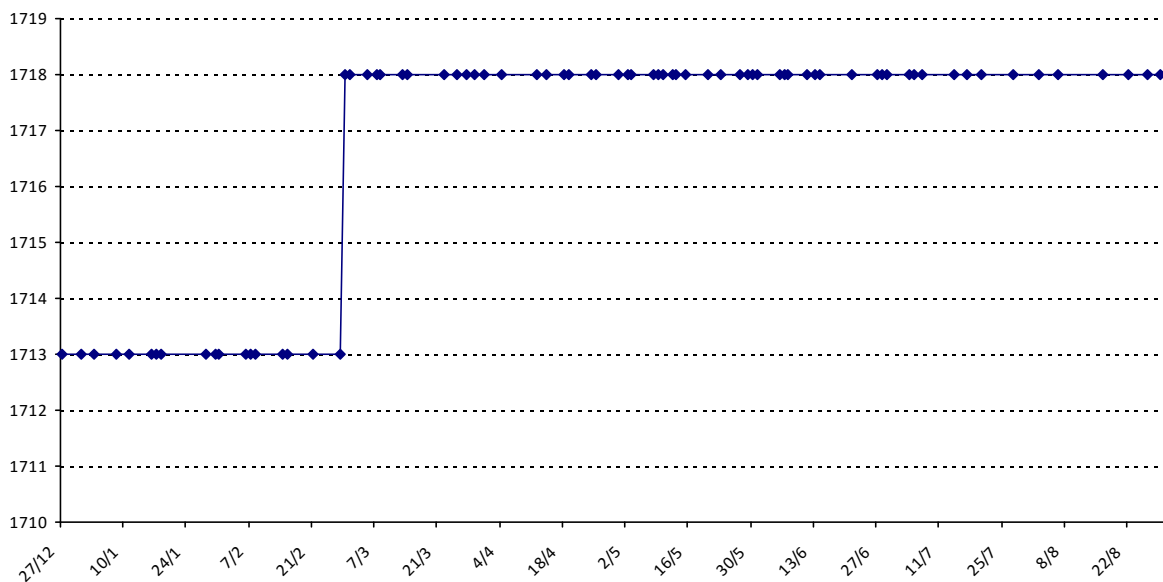

Montpellier, le 02/09/2015

Scrabble classique

DEBOUTO Sylvestre

Licence : 8015202 Catégorie : S Club : Fédé : BJ

Vous trouverez ci-dessous le récapitulatif de vos résultats lors des tournois de Scrabble classique joués du :

01/09/2014 au **31/08/2015**

Date	Tournoi	Série	Rang	Cote I.	Cote F.	Diff.	PS
27/12/2014	Challenge UAC (Cotonou)	C	3/22	1450	1713	+263	1879
28/02/2015	Coupe Élie Ahinon (Cotonou)	B	10/14	1713	1718	+5	0

Votre meilleure cote de la saison : **1718**

Votre cote record : **1718** le 28/02/2015, Coupe Élie Ahinon (Cotonou)

Evolution de votre cote au cours de la saison passée

Votre meilleure place dans un tournoi cette saison : **3e**.

	International	National (BJ)
Votre meilleur classement de la saison :	486e	16e
Votre classement record :	486e, le 03/01/2015	16e, le 27/12/2014
Votre classement au 31/08/2015 :	566e	17e