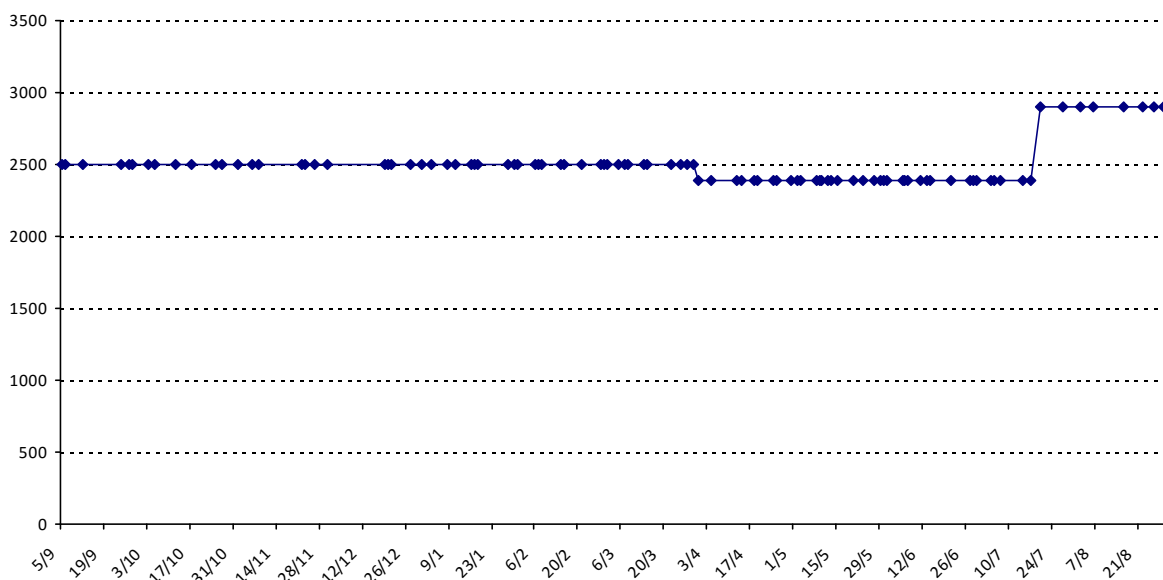

Date	Tournoi	Série	Rang	Cote I.	Cote F.	Diff.	PS
31/03/2015	FISFAO (Abidjan)	A	29/87	2502	2390	-112	147
20/07/2015	Championnat du Monde (Louvain-la-Neuve)	A	3/73	2390	2900	+510	6334

Votre meilleure cote de la saison : **2900**Votre cote record : **2900** le 20/07/2015, Championnat du Monde (Louvain-la-Neuve)