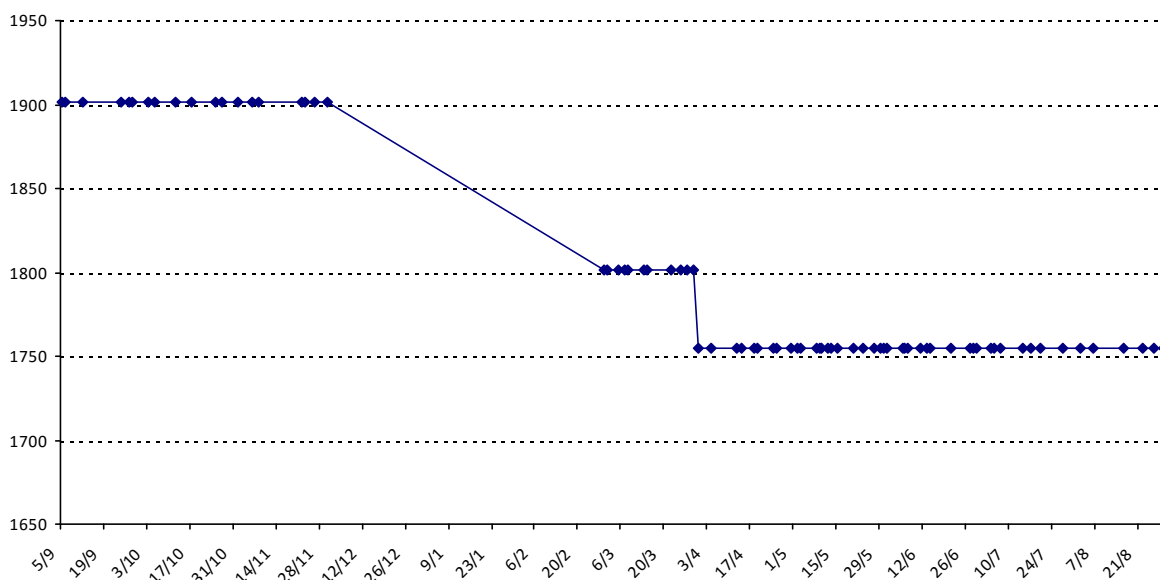

Montpellier, le 02/09/2015

Scrabble classique

FANDOHAN Olinde

Licence : 8015068 Catégorie : S Club : Fédé : BJ

Vous trouverez ci-dessous le récapitulatif de vos résultats lors des tournois de Scrabble classique joués du :
01/09/2014 au **31/08/2015**

Date	Tournoi	Série	Rang	Cote I.	Cote F.	Diff.	PS
28/02/2015	Coupe Élie Ahinon (Cotonou)	B	11/14	1901	1801	-100	0
31/03/2015	FISFAO (Abidjan)	B	60/87	1801	1755	-46	0

Votre meilleure cote de la saison : **1901**

Votre cote record : **1901** le 01/12/2012, Challenge Ligue du Littoral

Evolution de votre cote au cours de la saison passée

Votre meilleure place dans un tournoi cette saison : **11e**.

Vous avez gagné **1** tournoi en tout.

Votre meilleur classement de la saison :	International 281e	National (BJ) 7e
Votre classement record :	241e, le 15/12/2012	4e, le 01/12/2012
Votre classement au 31/08/2015 :	530e	16e