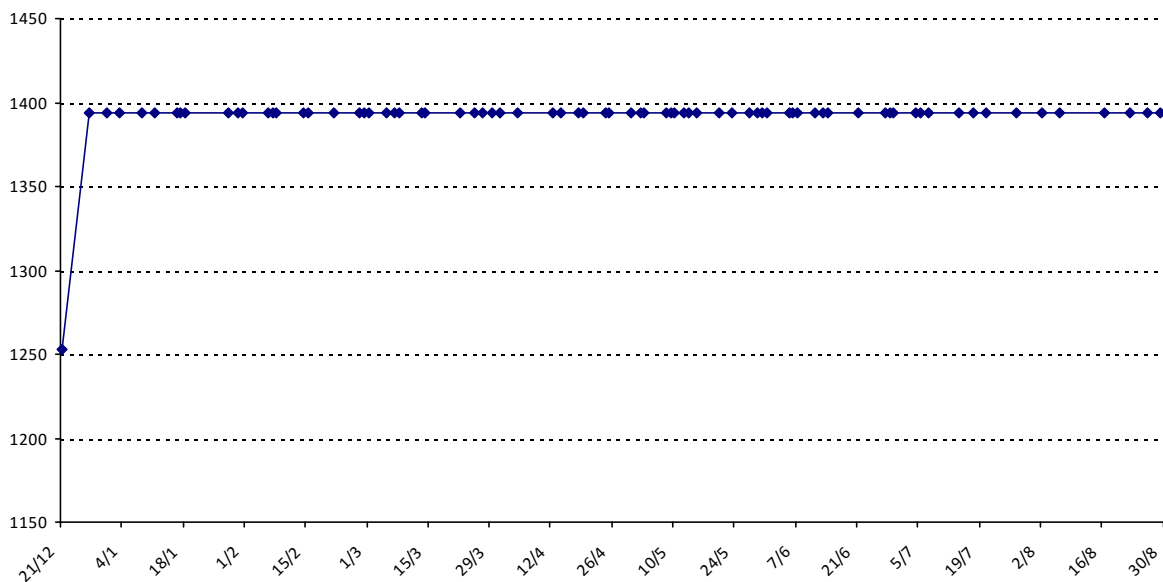

Montpellier, le 02/09/2015

Scrabble classique

AMOUSSOU Arnaud

Licence : 8015268 Catégorie : S Club : Fédé : BJ

Vous trouverez ci-dessous le récapitulatif de vos résultats lors des tournois de Scrabble classique joués du :
01/09/2014 au **31/08/2015**

Date	Tournoi	Série	Rang	Cote I.	Cote F.	Diff.	PS
21/12/2014	Challenge de Noël (Cotonou)	C	10/12	1250	1253	+3	0
27/12/2014	Challenge UAC (Cotonou)	C	13/22	1253	1394	+141	0

Votre meilleure cote de la saison : **1394**

Votre cote record : **1394** le 27/12/2014, Challenge UAC (Cotonou)

Evolution de votre cote au cours de la saison passée

Votre meilleure place dans un tournoi cette saison : **10e.**

	International	National (BJ)
Votre meilleur classement de la saison :	830e	19e
Votre classement record :	830e, le 03/01/2015	19e, le 21/12/2014
Votre classement au 31/08/2015 :	913e	24e