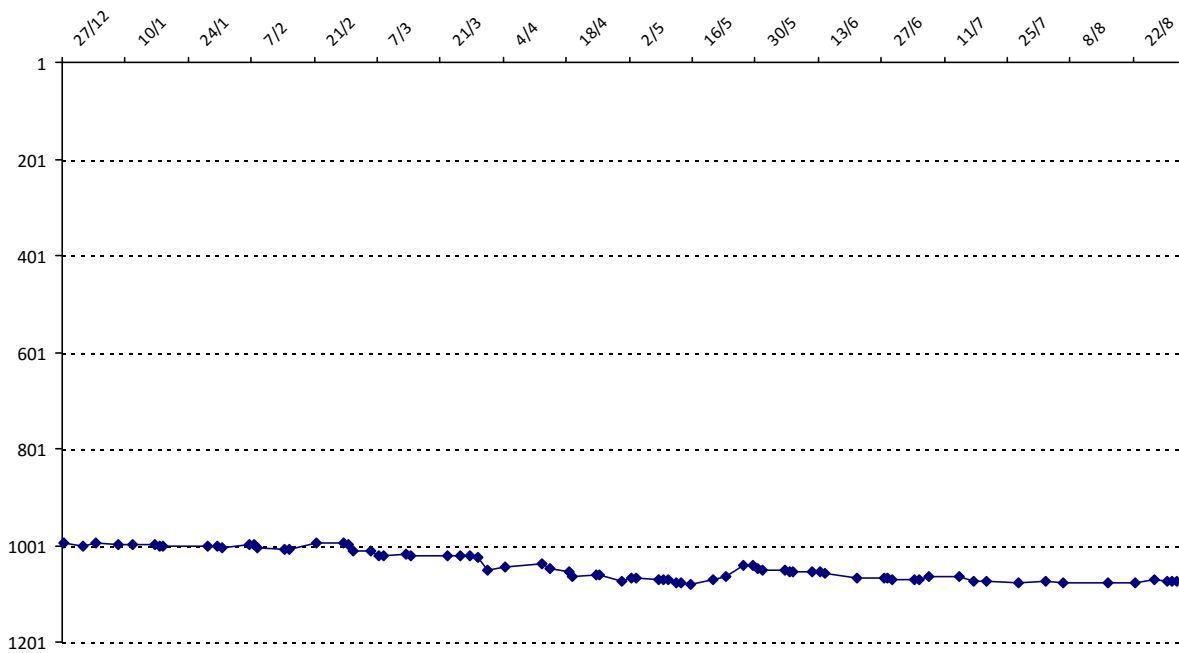

Evolution de votre cote au cours de la saison passée

Votre meilleure place dans un tournoi cette saison : **15e**.

	International	National (BJ)
Votre meilleur classement de la saison :	995e	27e
Votre classement record :	995e, le 27/02/2015	27e, le 27/12/2014
Votre classement au 31/08/2015 :	1076e	27e