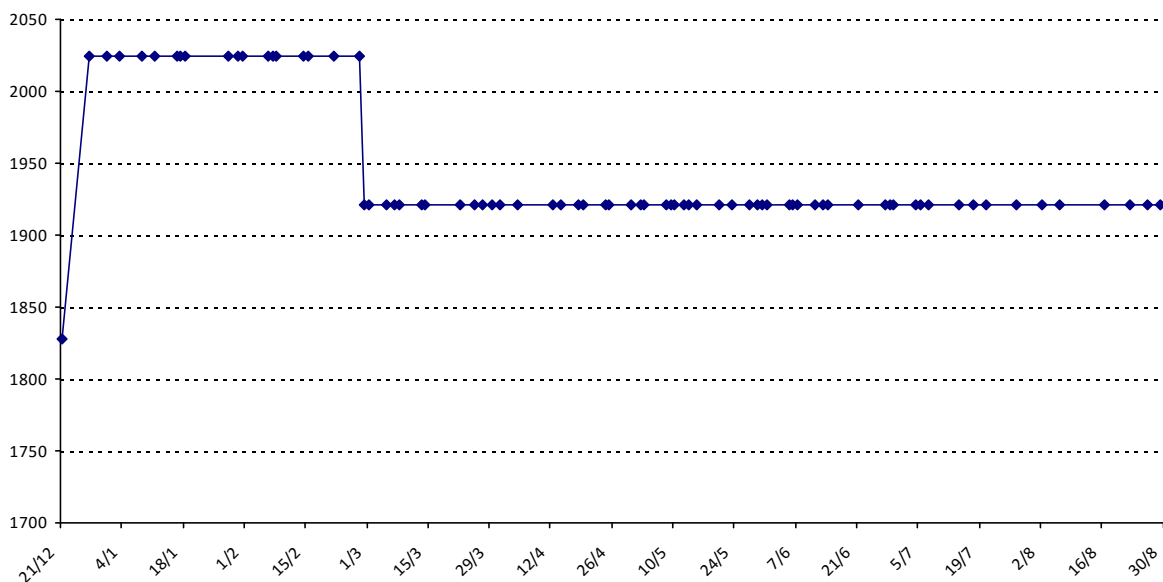

Montpellier, le 02/09/2015

Scrabble classique

AGBEMAVO Jean-Eudes

Licence : 8015227   Catégorie : S   Club :   Fédé : BJ

Vous trouverez ci-dessous le récapitulatif de vos résultats lors des tournois de Scrabble classique joués du :

01/09/2014 au **31/08/2015**

Date	Tournoi	Série	Rang	Cote I.	Cote F.	Diff.	PS
21/12/2014	Challenge de Noël (Cotonou)	B	5/12	1650	1828	+178	0
27/12/2014	Challenge UAC (Cotonou)	B	4/22	1828	2024	+196	1503
28/02/2015	Coupe Élie Ahinou (Cotonou)	B	14/14	2024	1921	-103	0

Votre meilleure cote de la saison : **2024**

Votre cote record : **2024** le 27/12/2014, Challenge UAC (Cotonou)

Evolution de votre cote au cours de la saison passée

Votre meilleure place dans un tournoi cette saison : **4e**.

Votre meilleur classement de la saison :

International

282e

National (BJ)

13e

Votre classement record :

282e, le 27/12/2014

13e, le 27/12/2014

Votre classement au **31/08/2015** :

403e

14e