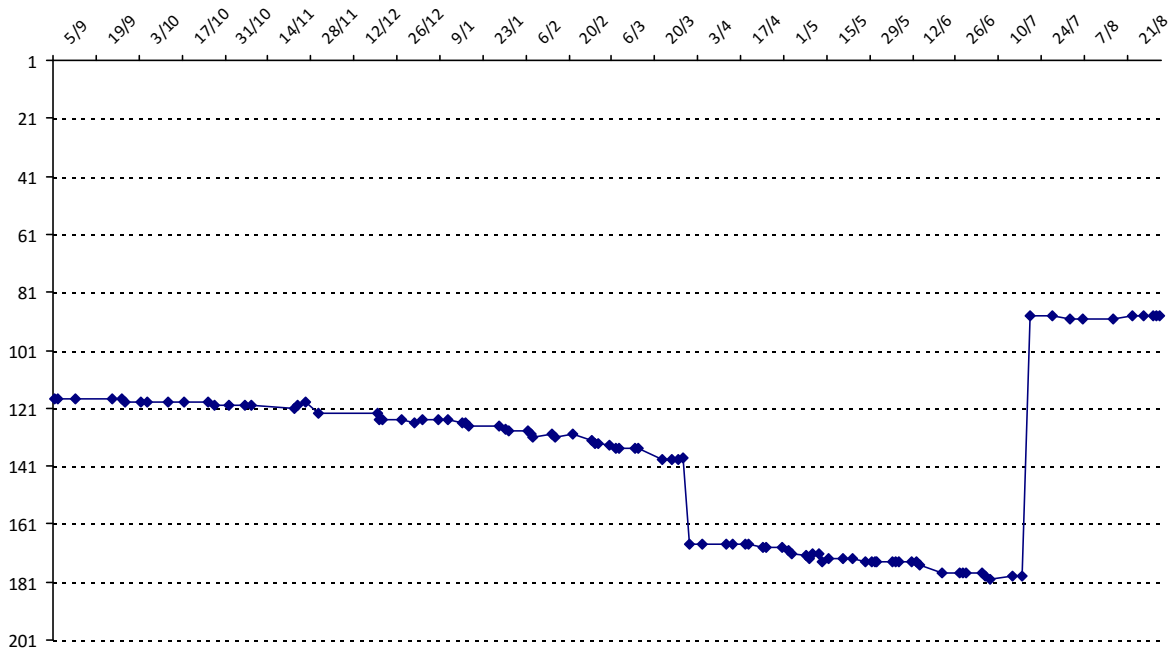

Evolution de votre classement international au cours de la saison passée

Pour la saison 2015-2016, les barres d'accès sont : Joker (**2900**), série A (**2250**), série B (**1600**).
Votre cote au 31/08/2015 est de **2900** points, sauf réajustement, vous commencerez en série **A**.

Nous vous souhaitons une excellente saison **2015-2016** !