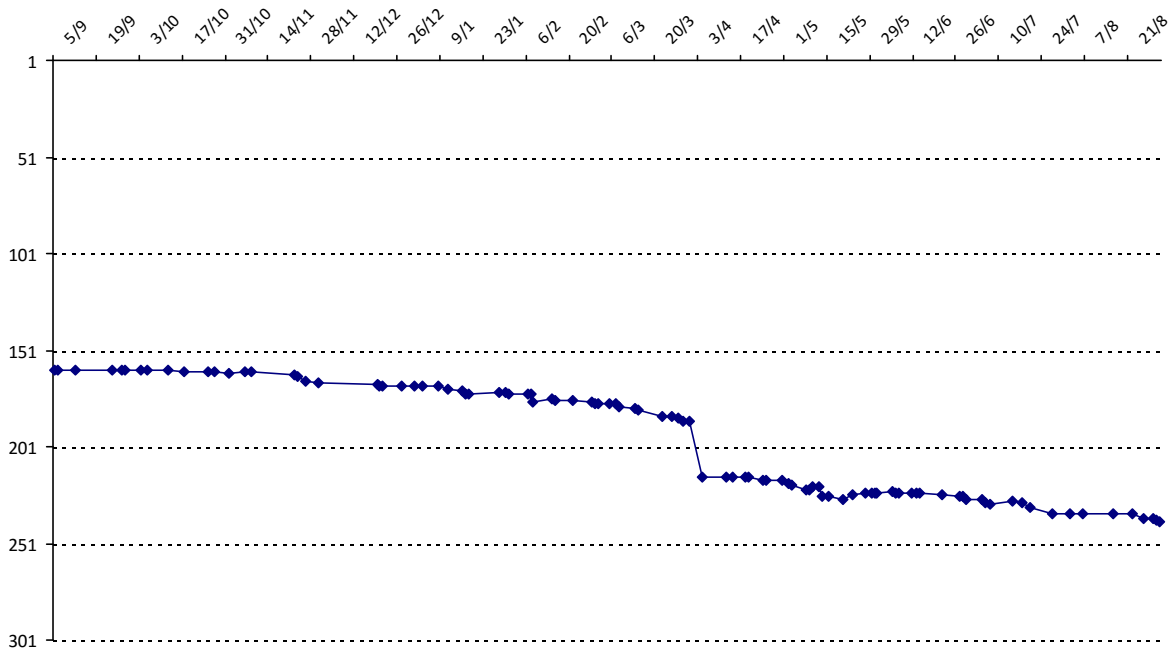

Evolution de votre classement international au cours de la saison passée

Pour la saison 2015-2016, les barres d'accès sont : Joker (**2900**), série A (**2250**), série B (**1600**).
Votre cote au 31/08/2015 est de **2234** points, sauf réajustement, vous commencerez en série **B**.

Nous vous souhaitons une excellente saison **2015-2016** !