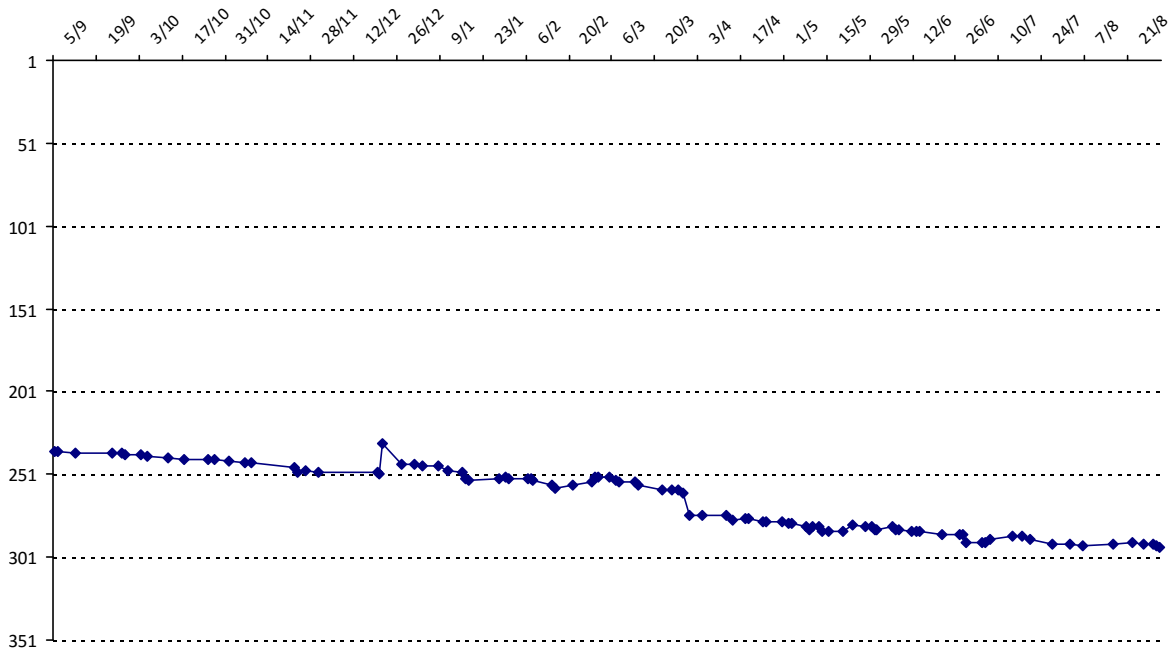

Evolution de votre classement international au cours de la saison passée

Pour la saison 2015-2016, les barres d'accès sont : Joker (**2900**), série A (**2250**), série B (**1600**).
Votre cote au 31/08/2015 est de **2124** points, sauf réajustement, vous commencerez en série **B**.

Nous vous souhaitons une excellente saison **2015-2016** !