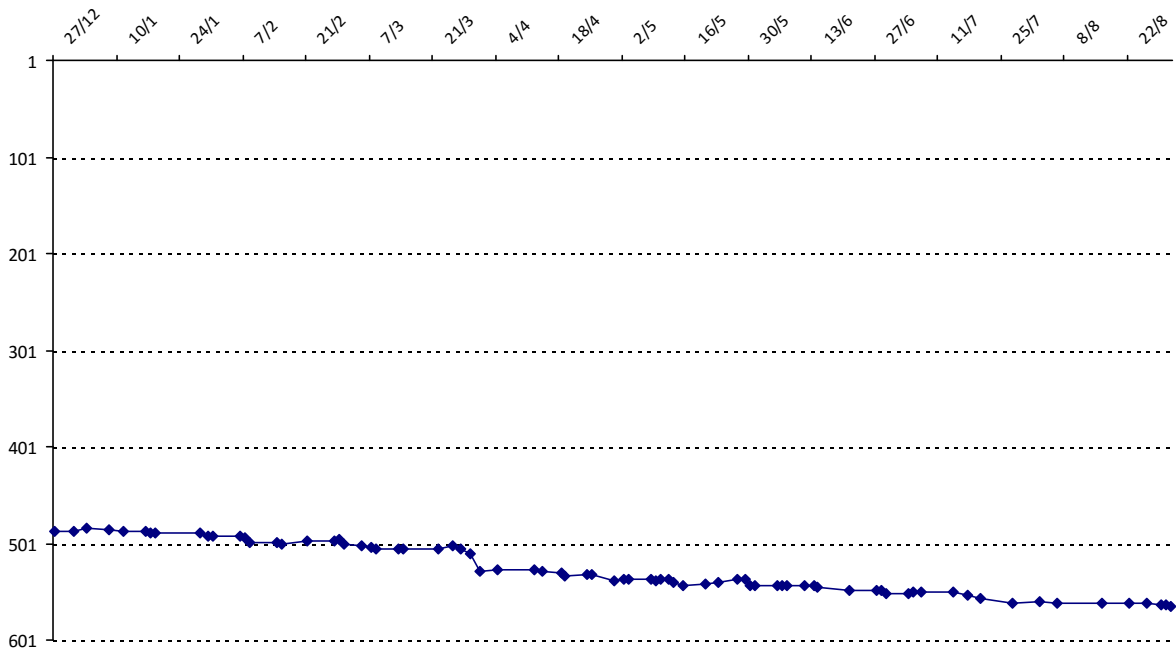

Evolution de votre classement international au cours de la saison passée

Pour la saison 2015-2016, les barres d'accès sont : Joker (**2900**), série A (**2250**), série B (**1600**).
Votre cote au 31/08/2015 est de **1718** points, sauf réajustement, vous commencerez en série **B**.

Nous vous souhaitons une excellente saison **2015-2016** !