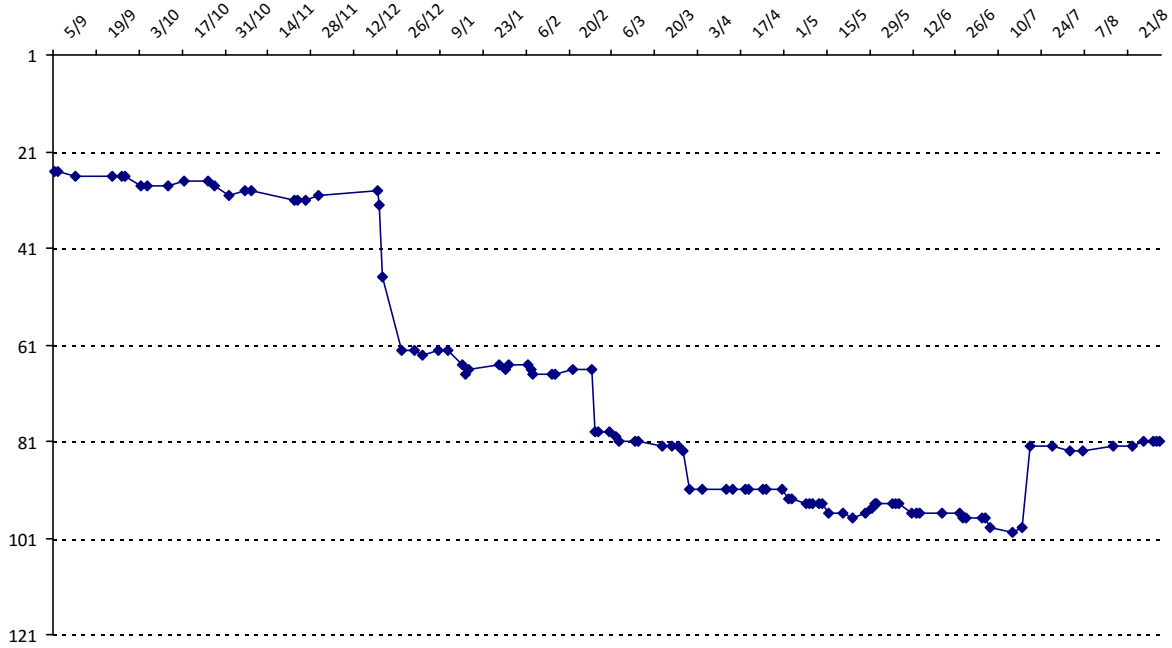

Votre classement record :

22e, le 20/08/2014

1e, le 17/07/2008

Votre classement au **31/08/2015** :

81e

2e

Evolution de votre classement international au cours de la saison passée

Pour la saison 2015-2016, les barres d'accès sont : Joker (**2900**), série A (**2250**), série B (**1600**).

Votre cote au 31/08/2015 est de **2925** points, sauf réajustement, vous commencerez en série **Joker**.

Nous vous souhaitons une excellente saison **2015-2016** !

Fiche réalisée avec BDclassique v. 1.0 - (c) Hervé Bohbot - Septembre 2015