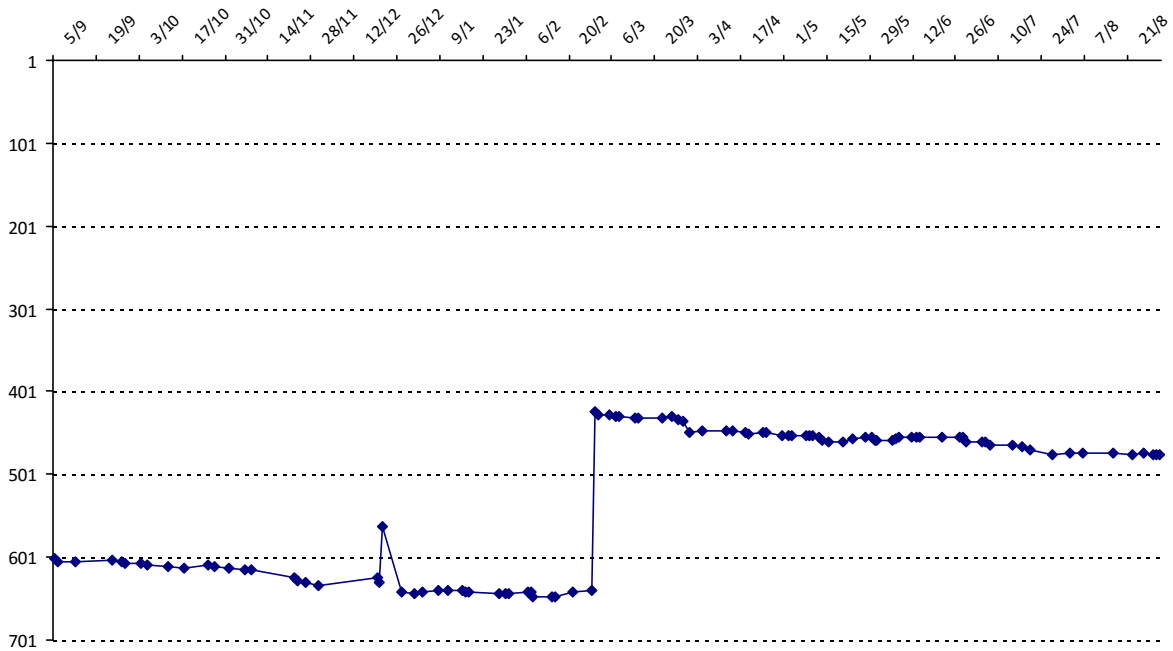

Evolution de votre classement international au cours de la saison passée

Pour la saison 2015-2016, les barres d'accès sont : Joker (**2900**), série A (**2250**), série B (**1600**).
Votre cote au 31/08/2015 est de **1807** points, sauf réajustement, vous commencerez en série **B**.

Nous vous souhaitons une excellente saison **2015-2016** !