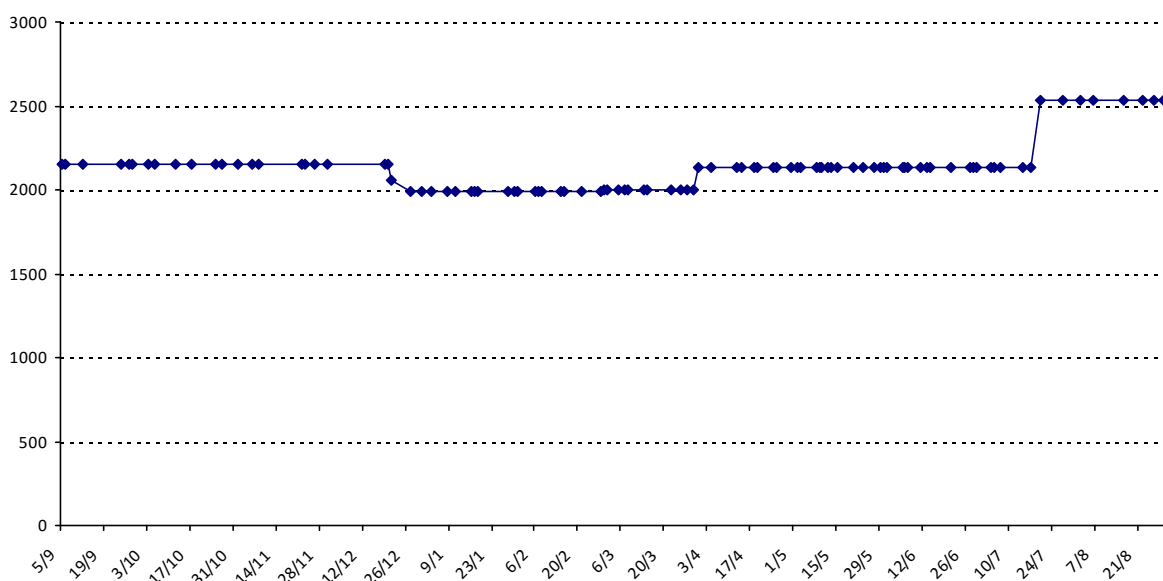

Montpellier, le 02/09/2015

Scrabble classique

KOUTON Roland Renaud

Licence : 8015094 Catégorie : S Club : Fédé : BJ

Vous trouverez ci-dessous le récapitulatif de vos résultats lors des tournois de Scrabble classique joués du :

01/09/2014 au 31/08/2015

Date	Tournoi	Série	Rang	Cote I.	Cote F.	Diff.	PS
21/12/2014	Challenge de Noël (Cotonou)	A	11/12	2156	2053	-103	0
27/12/2014	Challenge UAC (Cotonou)	B	8/22	2053	1993	-60	0
28/02/2015	Coupe Élie Ahinon (Cotonou)	B	7/14	1993	2001	+8	0
31/03/2015	FISFAO (Abidjan)	B	24/87	2001	2136	+135	884
20/07/2015	Championnat du Monde (Louvain-la-Neuve)	B	38/73	2136	2533	+397	0

Votre meilleure cote de la saison : **2533**

Votre cote record : **2533** le 20/07/2015, Championnat du Monde (Louvain-la-Neuve)

Evolution de votre cote au cours de la saison passée

Votre meilleure place dans un tournoi cette saison : **7e**.

International

National (BJ)

Votre meilleur classement de la saison :

153e

5e