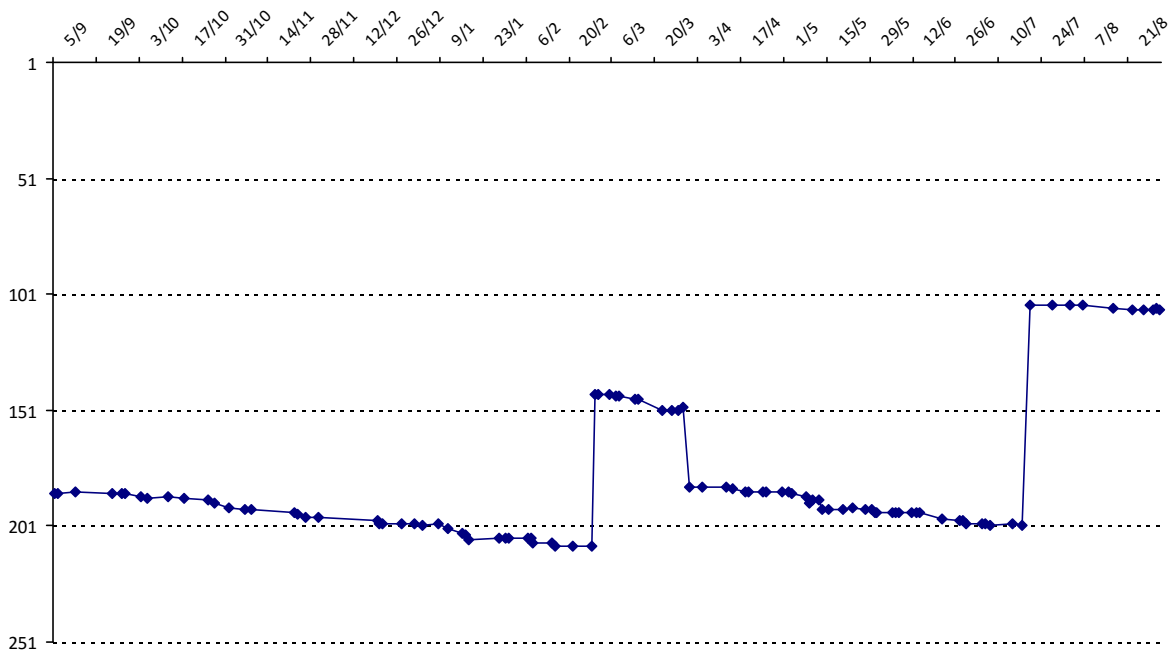

Evolution de votre classement international au cours de la saison passée

Pour la saison 2015-2016, les barres d'accès sont : Joker (**2900**), série A (**2250**), série B (**1600**).
Votre cote au 31/08/2015 est de **2778** points, sauf réajustement, vous commencerez en série **A**.

Nous vous souhaitons une excellente saison **2015-2016** !