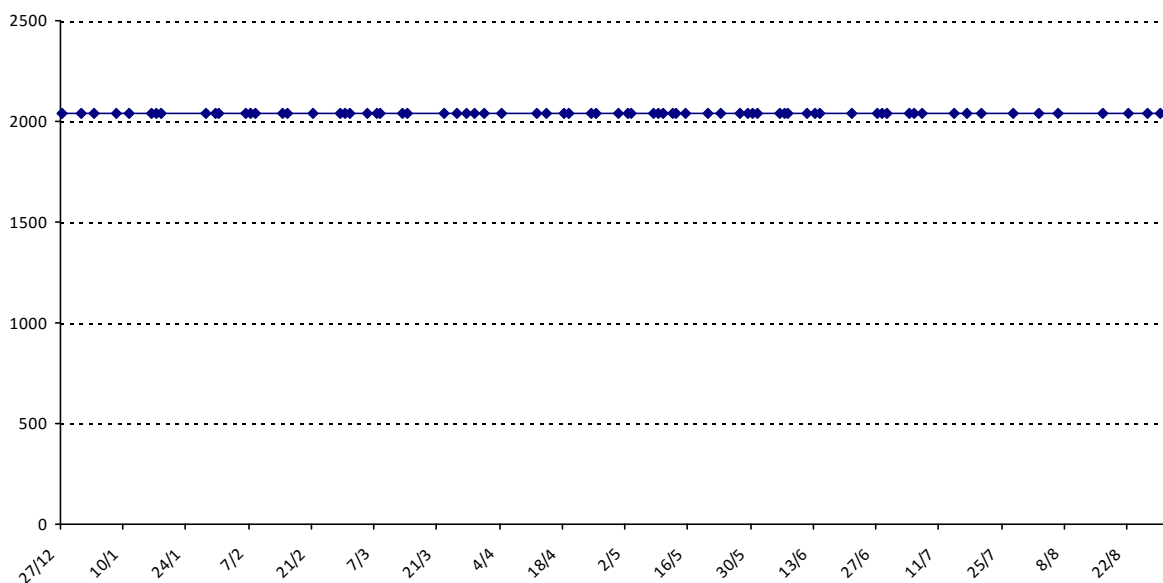

Montpellier, le 02/09/2015

Scrabble classique

MONDE Guy Landry

Licence : 8015269 Catégorie : S Club : Fédé : BJ

Vous trouverez ci-dessous le récapitulatif de vos résultats lors des tournois de Scrabble classique joués du :

01/09/2014 au 31/08/2015

Date	Tournoi	Série	Rang	Cote I.	Cote F.	Diff.	PS
27/12/2014	Challenge UAC (Cotonou)	A	14/22	2150	2043	-107	0

Votre meilleure cote de la saison : **2150**

Votre cote record : **2150** le 27/12/2014, Challenge UAC (Cotonou)

Evolution de votre cote au cours de la saison passée

Votre meilleure place dans un tournoi cette saison : **14e**.

	International	National (BJ)
Votre meilleur classement de la saison :	275e	12e
Votre classement record :	275e, le 27/12/2014	12e, le 27/12/2014
Votre classement au 31/08/2015 :	343e	12e