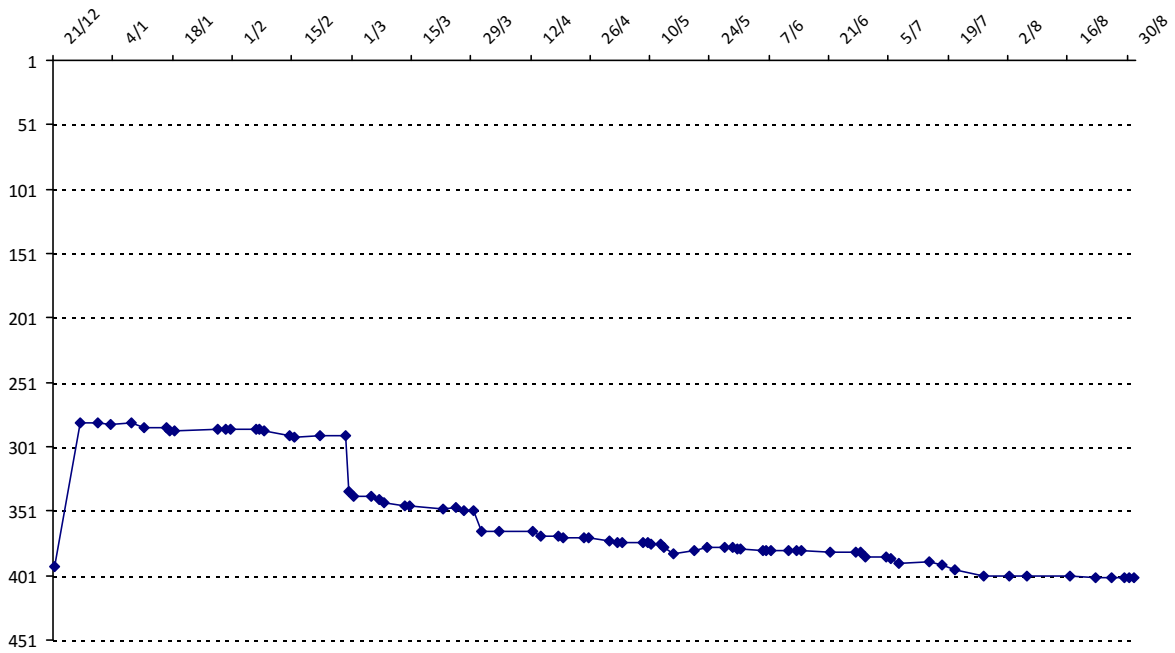

Votre meilleur classement de la saison :

International

282e

National (BJ)

13e

Votre classement record :

282e, le 27/12/2014**13e, le 27/12/2014**Votre classement au **31/08/2015** :**403e****14e**

Evolution de votre classement international au cours de la saison passée

Pour la saison 2015-2016, les barres d'accès sont : Joker (**2900**), série A (**2250**), série B (**1600**).
 Votre cote au 31/08/2015 est de **1921** points, sauf réajustement, vous commencerez en série **B**.