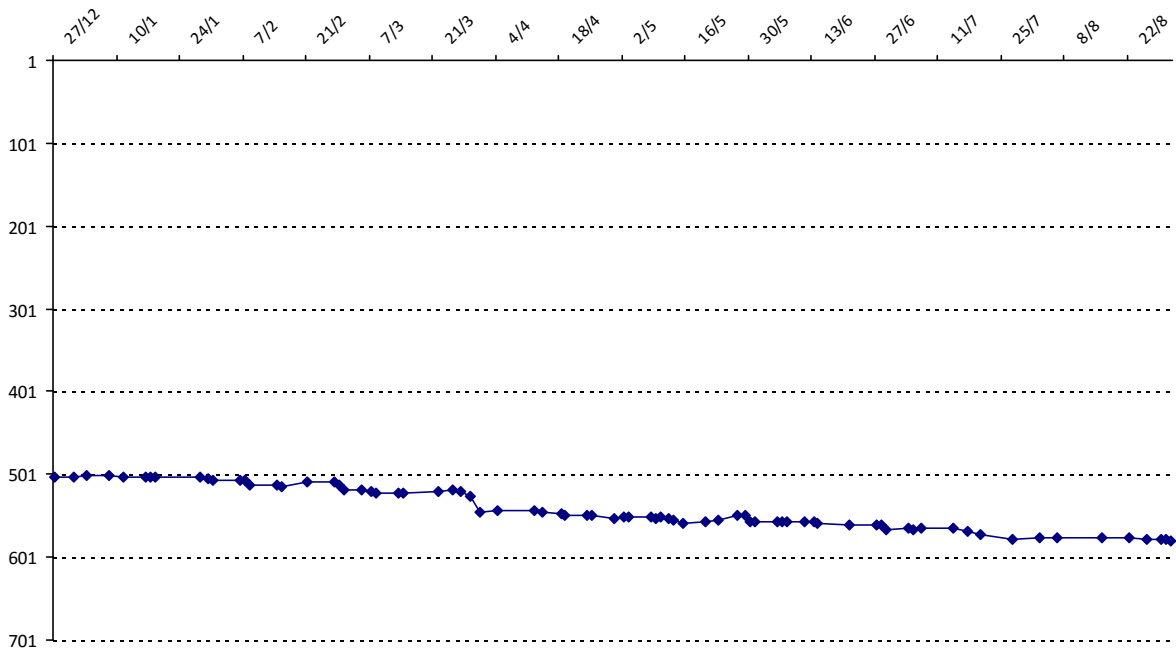

Evolution de votre classement international au cours de la saison passée

Pour la saison 2015-2016, les barres d'accès sont : Joker (**2900**), série A (**2250**), série B (**1600**).
Votre cote au 31/08/2015 est de **1699** points, sauf réajustement, vous commencerez en série **B**.

Nous vous souhaitons une excellente saison **2015-2016** !