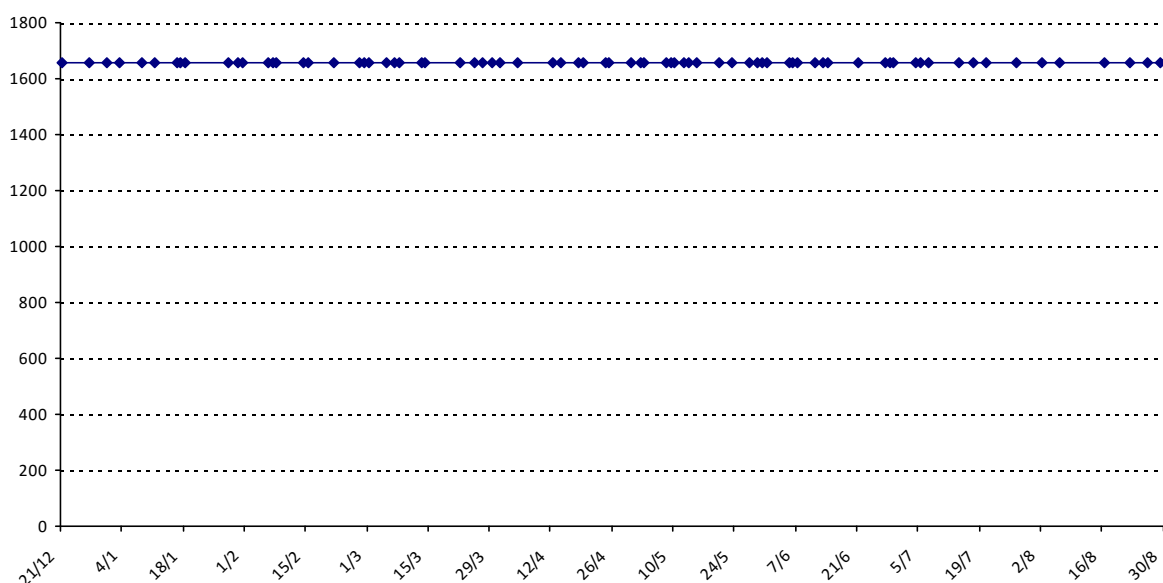

Montpellier, le 02/09/2015

Scrabble classique

ALASSANE ADAM Soulémane

Licence : 0000000 Catégorie : S Club : Fédé : BJ

Vous trouverez ci-dessous le récapitulatif de vos résultats lors des tournois de Scrabble classique joués du :

01/09/2014 au **31/08/2015**

Date	Tournoi	Série	Rang	Cote I.	Cote F.	Diff.	PS
21/12/2014	Challenge de Noël (Cotonou)	B	8/12	1650	1655	+5	0

Votre meilleure cote de la saison : **1655**

Votre cote record : **1655** le 21/12/2014, Challenge de Noël (Cotonou)

Evolution de votre cote au cours de la saison passée

Votre meilleure place dans un tournoi cette saison : **8e**.

	International	National (BJ)
Votre meilleur classement de la saison :	547e	15e
Votre classement record :	547e, le 21/12/2014	15e, le 21/12/2014
Votre classement au 31/08/2015 :	627e	20e