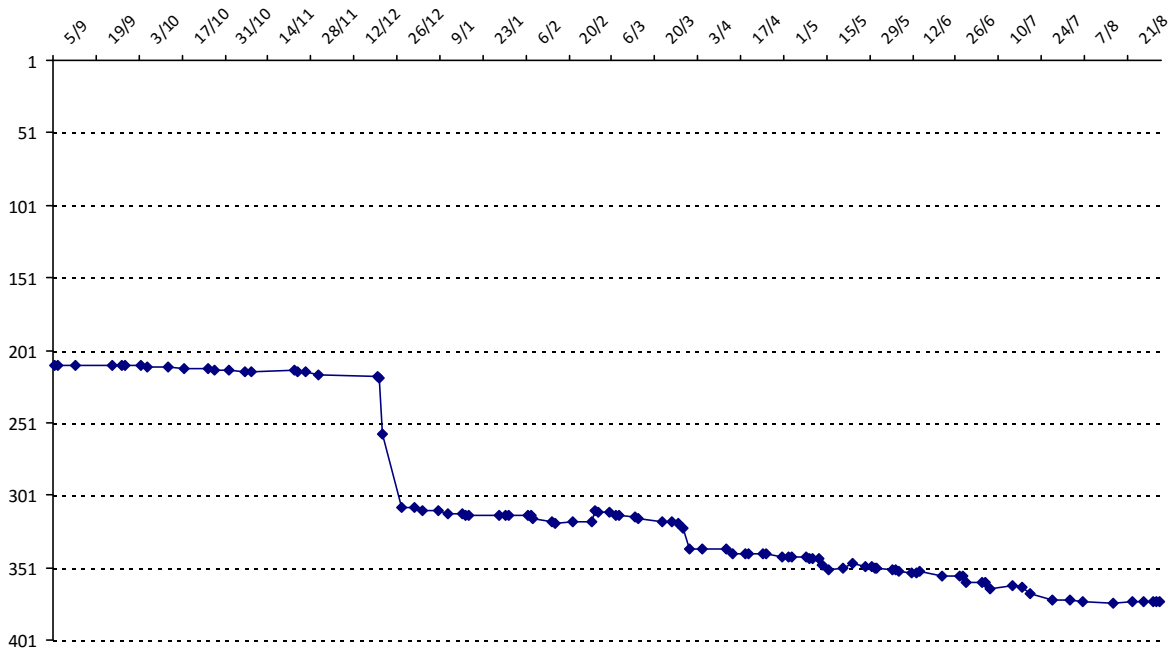

Evolution de votre classement international au cours de la saison passée

Pour la saison 2015-2016, les barres d'accès sont : Joker (**2900**), série A (**2250**), série B (**1600**).
Votre cote au 31/08/2015 est de **1983** points, sauf réajustement, vous commencerez en série **B**.

Nous vous souhaitons une excellente saison **2015-2016** !