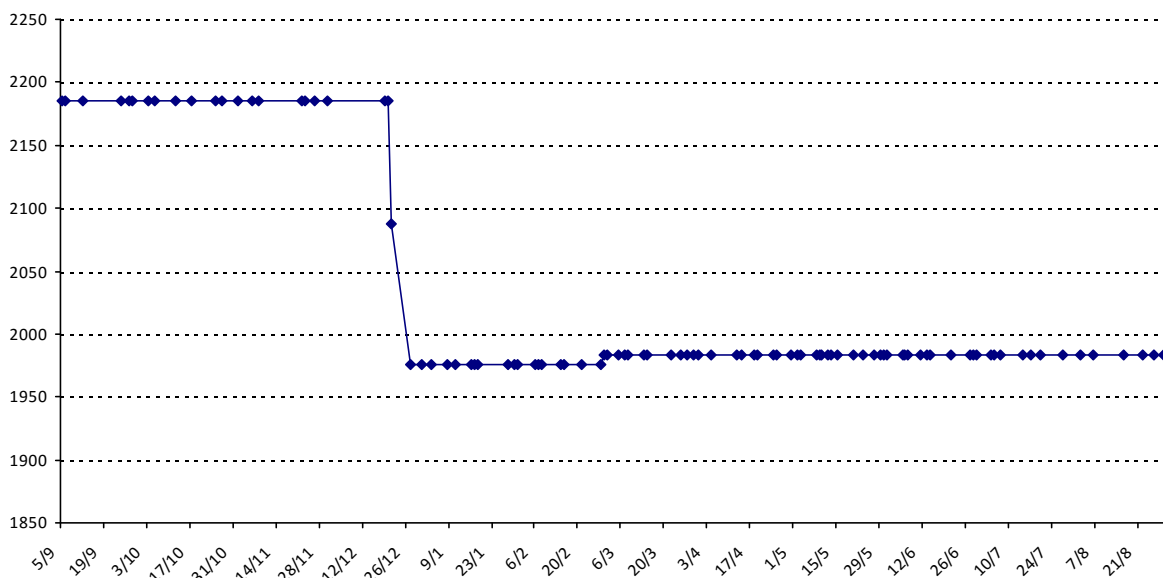

Montpellier, le 02/09/2015

Scrabble classique

NOUMONVI Joël

Licence : 8015111 Catégorie : S Club : Fédé : BJ

Vous trouverez ci-dessous le récapitulatif de vos résultats lors des tournois de Scrabble classique joués du :

01/09/2014 au 31/08/2015

Date	Tournoi	Série	Rang	Cote I.	Cote F.	Diff.	PS
21/12/2014	Challenge de Noël (Cotonou)	A	6/12	2185	2087	-98	0
27/12/2014	Challenge UAC (Cotonou)	B	18/22	2087	1976	-111	0
28/02/2015	Coupe Élie Ahinou (Cotonou)	B	8/14	1976	1983	+7	0

Votre meilleure cote de la saison : **2185**

Votre cote record : **2185** le 19/05/2013, Championnat du Togo

Evolution de votre cote au cours de la saison passée

Votre meilleure place dans un tournoi cette saison : **6e**.

Vous avez gagné **1** tournoi en tout.

Votre meilleur classement de la saison :	International 167e	National (BJ) 3e
Votre classement record :	162e, le 19/05/2013	1e, le 06/08/2011
Votre classement au 31/08/2015 :	375e	13e