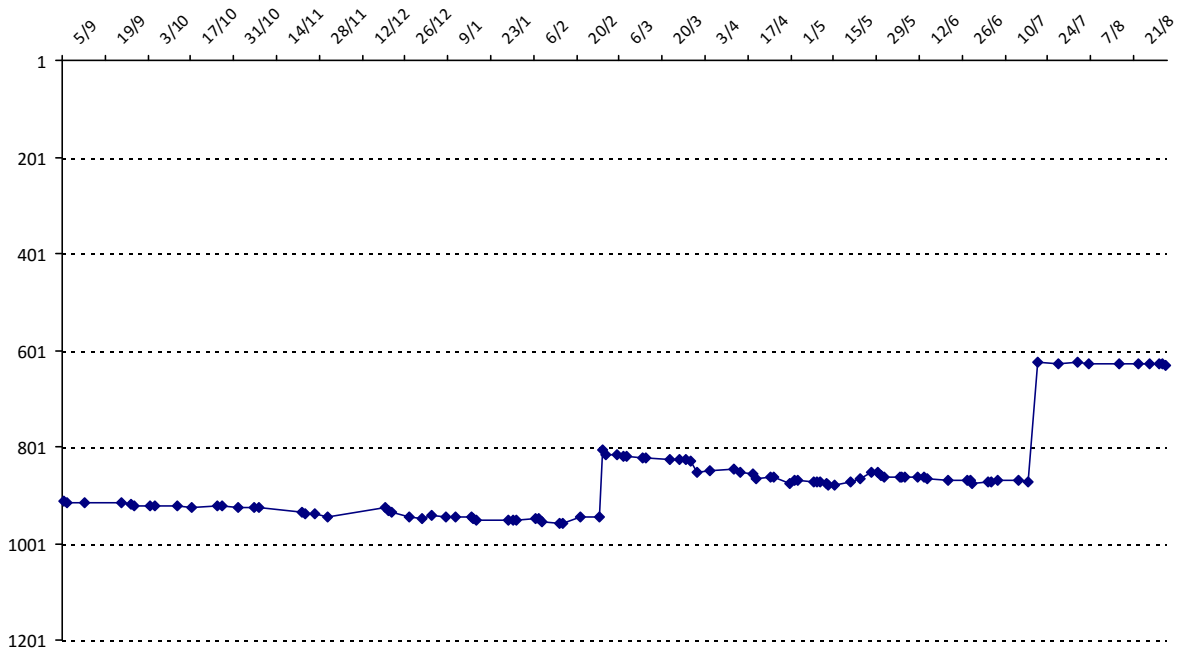

Evolution de votre classement international au cours de la saison passée

Pour la saison 2015-2016, les barres d'accès sont : Joker (**2900**), série A (**2250**), série B (**1600**).
Votre cote au 31/08/2015 est de **1651** points, sauf réajustement, vous commencerez en série **B**.

Nous vous souhaitons une excellente saison **2015-2016** !