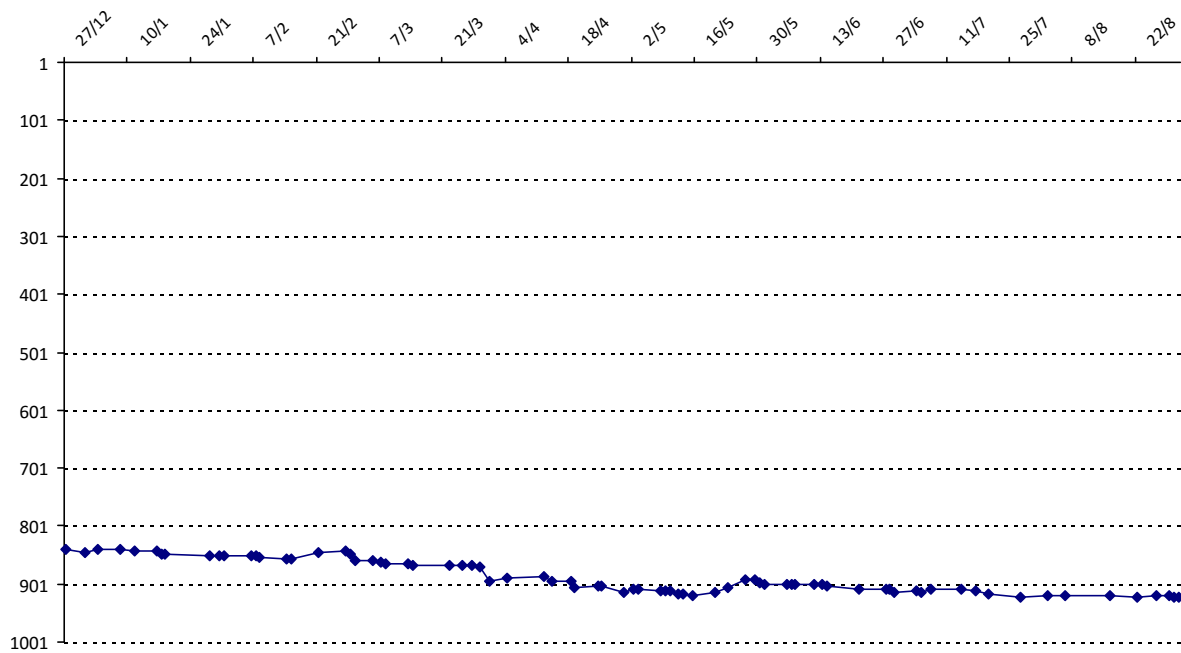

Evolution de votre classement international au cours de la saison passée

Pour la saison 2015-2016, les barres d'accès sont : Joker (**2900**), série A (**2250**), série B (**1600**).
Votre cote au 31/08/2015 est de **1388** points, sauf réajustement, vous commencerez en série **C**.

Nous vous souhaitons une excellente saison **2015-2016** !