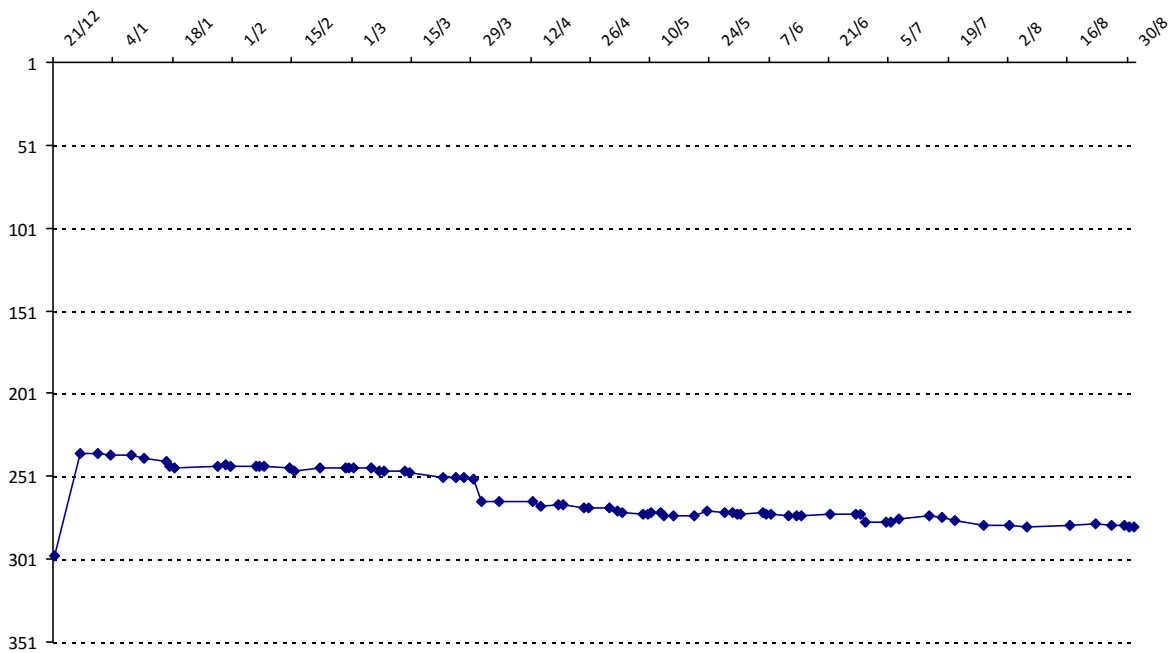

Evolution de votre classement international au cours de la saison passée

Pour la saison 2015-2016, les barres d'accès sont : Joker (**2900**), série A (**2250**), série B (**1600**).
Votre cote au 31/08/2015 est de **2144** points, sauf réajustement, vous commencerez en série **B**.

Nous vous souhaitons une excellente saison **2015-2016** !