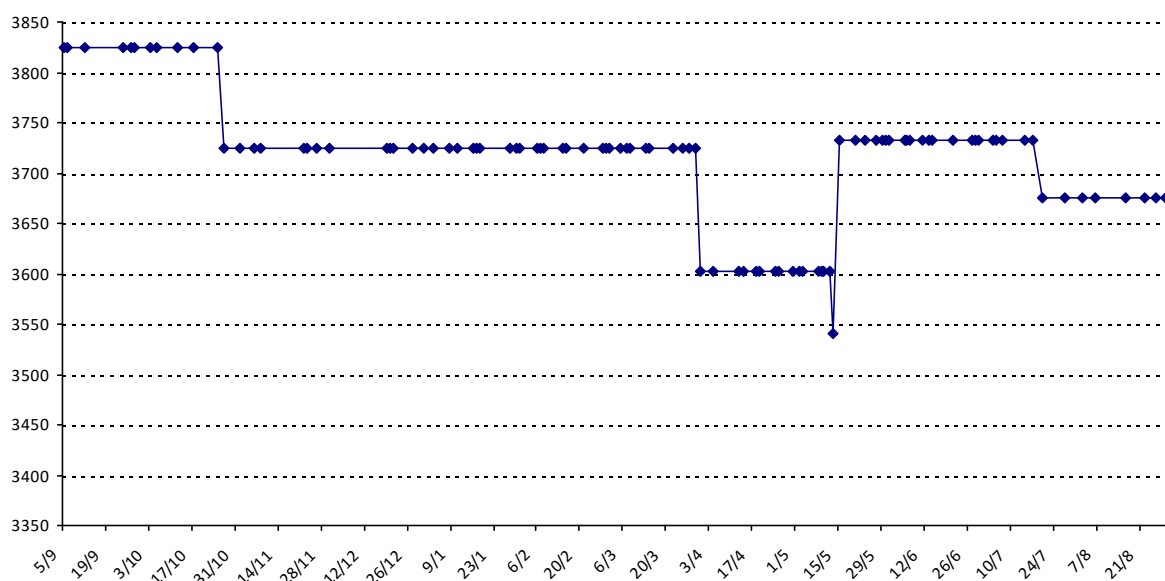

Montpellier, le 02/09/2015

Scrabble classique

AFFATON Julien

Licence : 8015007 Catégorie : S Club : Fédé : BJ

Vous trouverez ci-dessous le récapitulatif de vos résultats lors des tournois de Scrabble classique joués du :

01/09/2014 au 31/08/2015

Date	Tournoi	Série	Rang	Cote I.	Cote F.	Diff.	PS
27/10/2014	Open du Mont Revard (Aix-les-Bains)	J	4/30	3825	3725	-100	3488
31/03/2015	FISFAO (Abidjan)	J	40/87	3725	3602	-123	0
13/05/2015	Coupe des Sources (Vichy)	J	4/42	3602	3541	-61	3932
15/05/2015	Open du Bourbonnais (Vichy)	J	1/35	3541	3732	+191	6017
20/07/2015	Championnat du Monde (Louvain-la-Neuve)	J	10/73	3732	3676	-56	5030

Votre meilleure cote de la saison : **3825**

Votre cote record : **3825** le 07/08/2014, Championnat du Monde (Aix-les-Bains)

Evolution de votre cote au cours de la saison passée

Votre meilleure place dans un tournoi cette saison : **1e**. Vous avez gagné **1** tournoi cette année.

Vous avez gagné **4** tournois en tout.

International

National (BJ)

Votre meilleur classement de la saison :

1e

1e