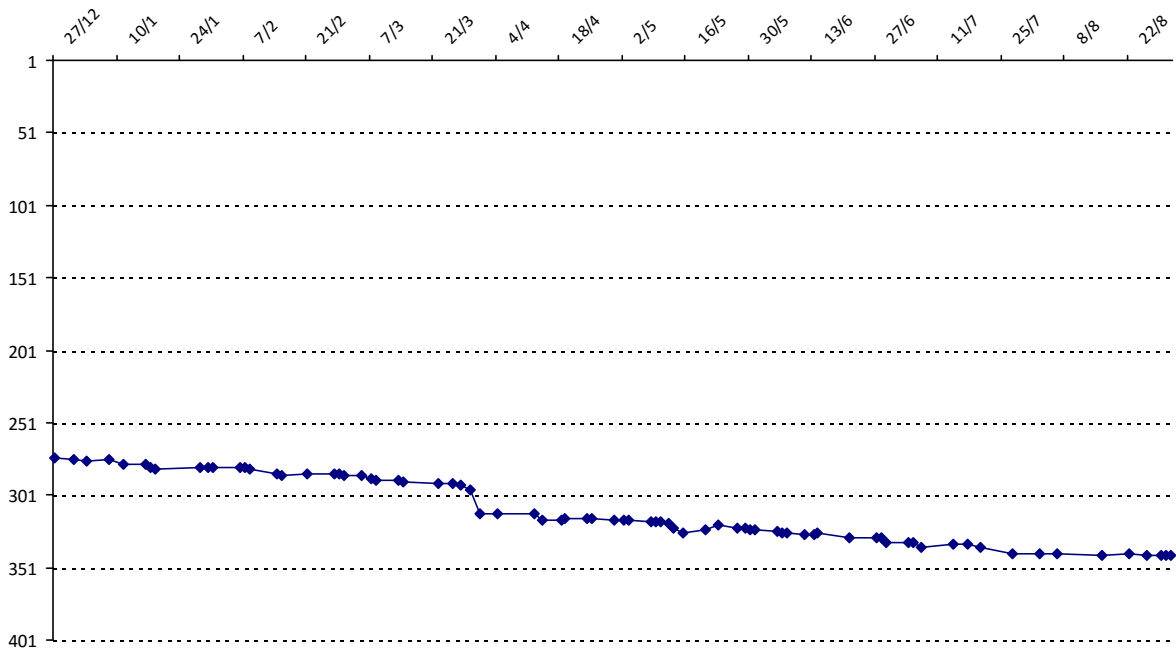

Evolution de votre classement international au cours de la saison passée

Pour la saison 2015-2016, les barres d'accès sont : Joker (**2900**), série A (**2250**), série B (**1600**).
Votre cote au 31/08/2015 est de **2043** points, sauf réajustement, vous commencerez en série **B**.

Nous vous souhaitons une excellente saison **2015-2016** !