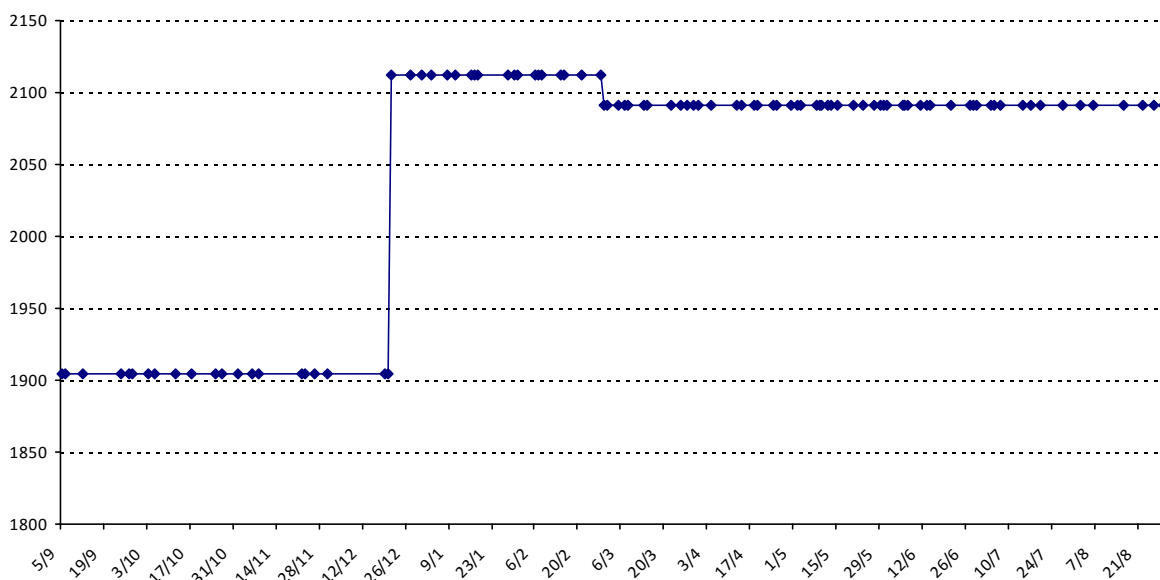

Scrabble classique

COVI Nicanor

Licence : 8015144   Catégorie : S   Club :   Fédé : BJ

Vous trouverez ci-dessous le récapitulatif de vos résultats lors des tournois de Scrabble classique joués du :
01/09/2014 au 31/08/2015

Date	Tournoi	Série	Rang	Cote I.	Cote F.	Diff.	PS
21/12/2014	Challenge de Noël (Cotonou)	B	2/12	1905	2112	+207	1792
28/02/2015	Coupe Élie Ahinon (Cotonou)	B	6/14	2112	2091	-21	0

Votre meilleure cote de la saison : **2112**

Votre cote record : **2112** le 21/12/2014, Challenge de Noël (Cotonou)

Evolution de votre cote au cours de la saison passée

Votre meilleure place dans un tournoi cette saison : **2e**.

Votre meilleur classement de la saison :	International 245e	National (BJ) 8e
Votre classement record :	245e, le 21/12/2014	8e, le 21/12/2014
Votre classement au 31/08/2015 :	322e	11e