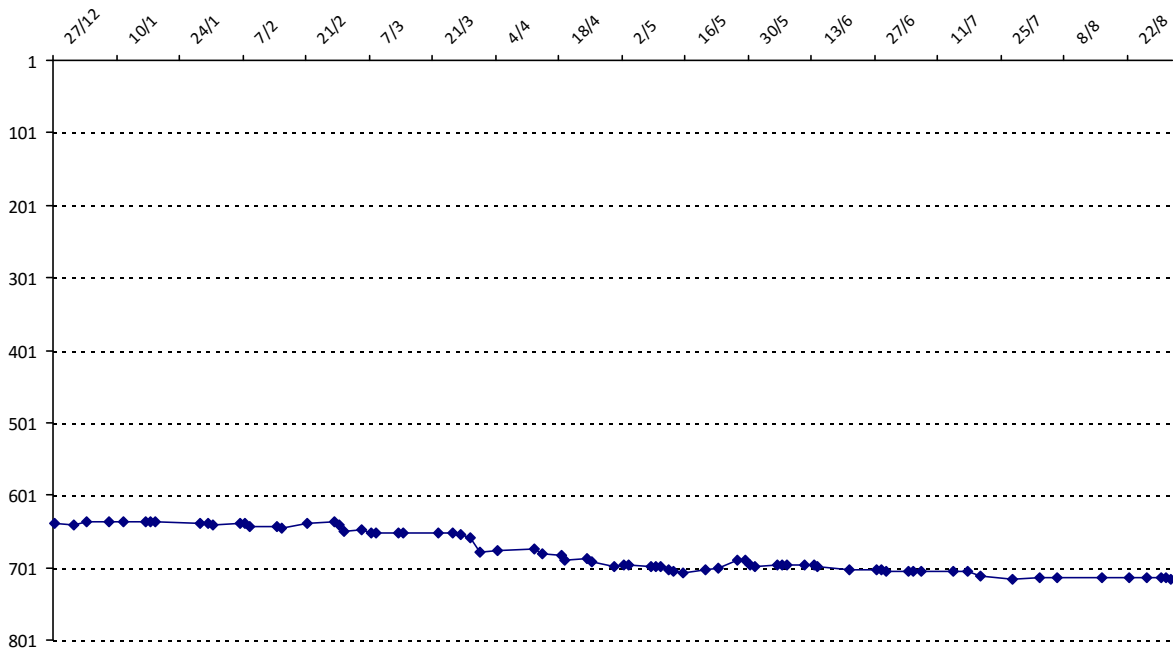

Evolution de votre classement international au cours de la saison passée

Pour la saison 2015-2016, les barres d'accès sont : Joker (**2900**), série A (**2250**), série B (**1600**).
Votre cote au 31/08/2015 est de **1587** points, sauf réajustement, vous commencerez en série **C**.

Nous vous souhaitons une excellente saison **2015-2016** !