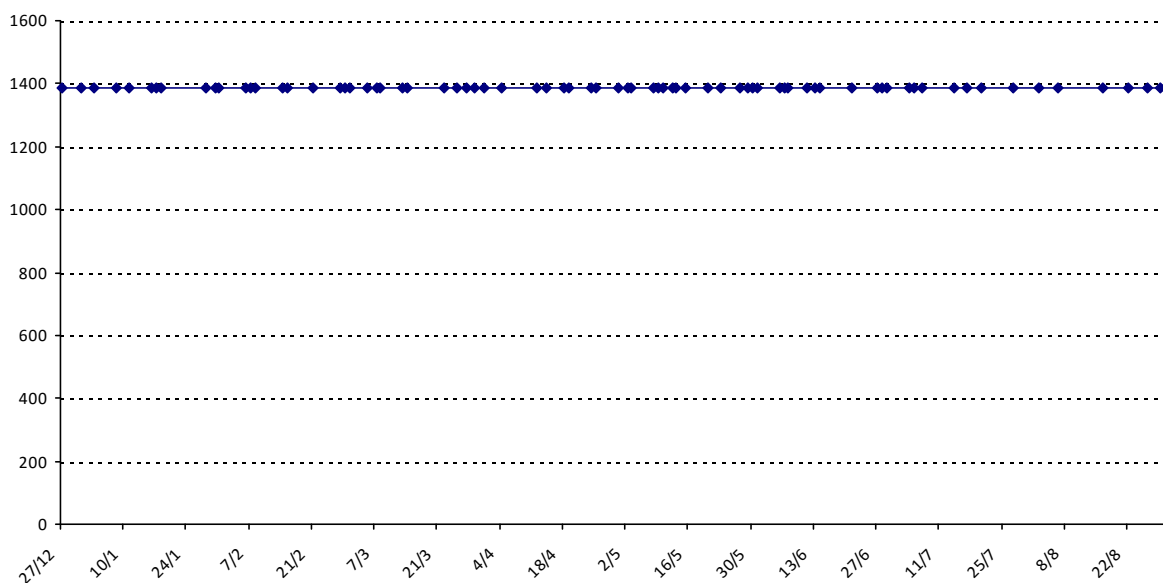

Montpellier, le 02/09/2015

Scrabble classique

HAGNIKOU Sorel

Licence : 0000000 Catégorie : S Club : Fédé : BJ

Vous trouverez ci-dessous le récapitulatif de vos résultats lors des tournois de Scrabble classique joués du :
01/09/2014 au **31/08/2015**

Date	Tournoi	Série	Rang	Cote I.	Cote F.	Diff.	PS
27/12/2014	Challenge UAC (Cotonou)	C	17/22	1450	1388	-62	0

Votre meilleure cote de la saison : **1450**

Votre cote record : **1450** le 27/12/2014, Challenge UAC (Cotonou)

Evolution de votre cote au cours de la saison passée

Votre meilleure place dans un tournoi cette saison : **17e**.

	International	National (BJ)
Votre meilleur classement de la saison :	841e	25e
Votre classement record :	841e, le 27/12/2014	25e, le 27/12/2014
Votre classement au 31/08/2015 :	924e	26e