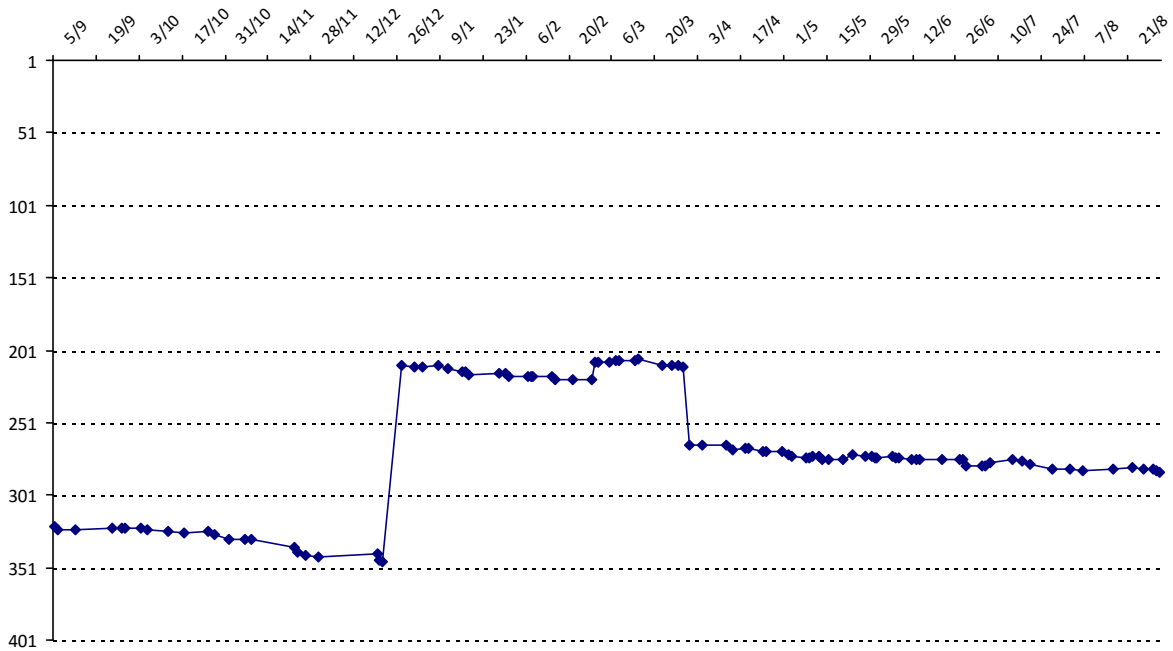

Evolution de votre classement international au cours de la saison passée

Pour la saison 2015-2016, les barres d'accès sont : Joker (**2900**), série A (**2250**), série B (**1600**).
Votre cote au 31/08/2015 est de **2141** points, sauf réajustement, vous commencerez en série **B**.

Nous vous souhaitons une excellente saison **2015-2016** !