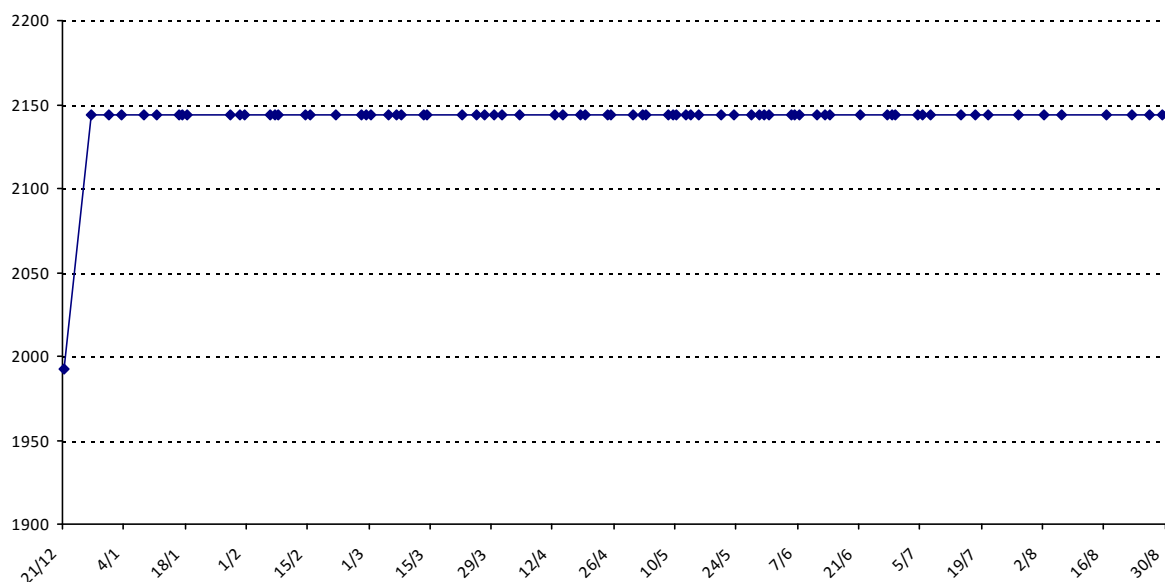

Scrabble classique

SOUMALA Coudous

Licence : 8015130 Catégorie : S Club : Fédé : BJ

Vous trouverez ci-dessous le récapitulatif de vos résultats lors des tournois de Scrabble classique joués du :
01/09/2014 au **31/08/2015**

Date	Tournoi	Série	Rang	Cote I.	Cote F.	Diff.	PS
21/12/2014	Challenge de Noël (Cotonou)	B	1/12	1750	1992	+242	2390
27/12/2014	Challenge UAC (Cotonou)	B	2/22	1992	2144	+152	2255

Votre meilleure cote de la saison : **2144**

Votre cote record : **2144** le 27/12/2014, Challenge UAC (Cotonou)

Evolution de votre cote au cours de la saison passée

Votre meilleure place dans un tournoi cette saison : **1e**. Vous avez gagné **1** tournoi cette année.

Vous avez gagné **1** tournoi en tout.

Votre meilleur classement de la saison :	International 237e	National (BJ) 7e
Votre classement record :	237e, le 27/12/2014	7e, le 31/03/2015
Votre classement au 31/08/2015 :	282e	8e