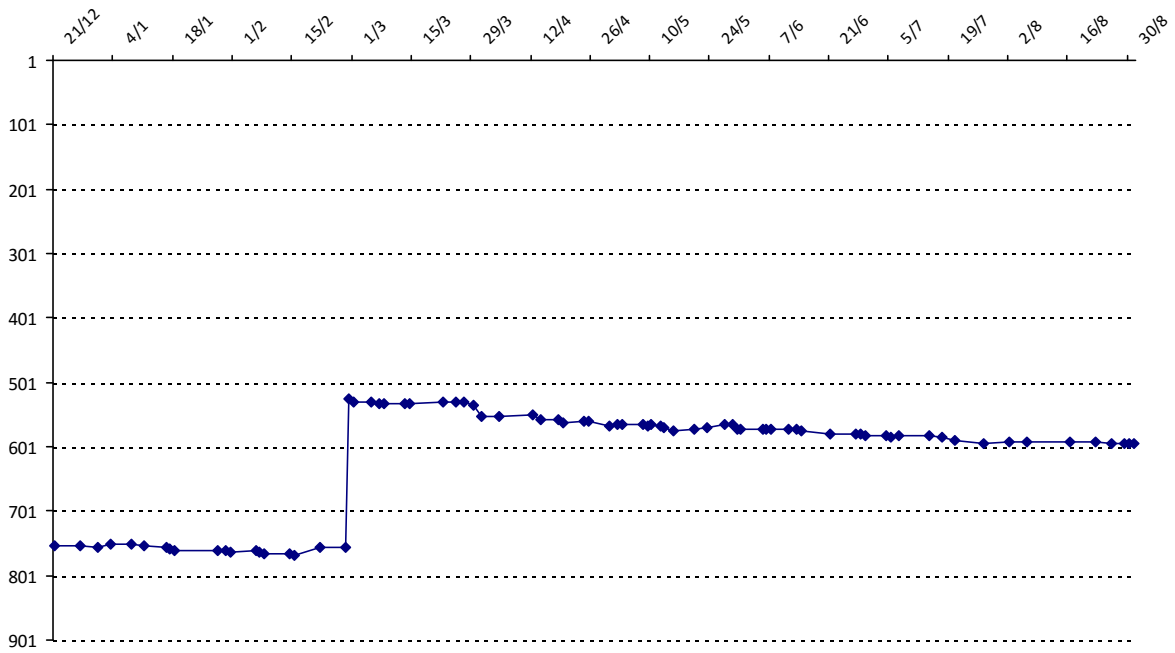

Evolution de votre classement international au cours de la saison passée

Pour la saison 2015-2016, les barres d'accès sont : Joker (**2900**), série A (**2250**), série B (**1600**).
Votre cote au 31/08/2015 est de **1685** points, sauf réajustement, vous commencerez en série **B**.

Nous vous souhaitons une excellente saison **2015-2016** !