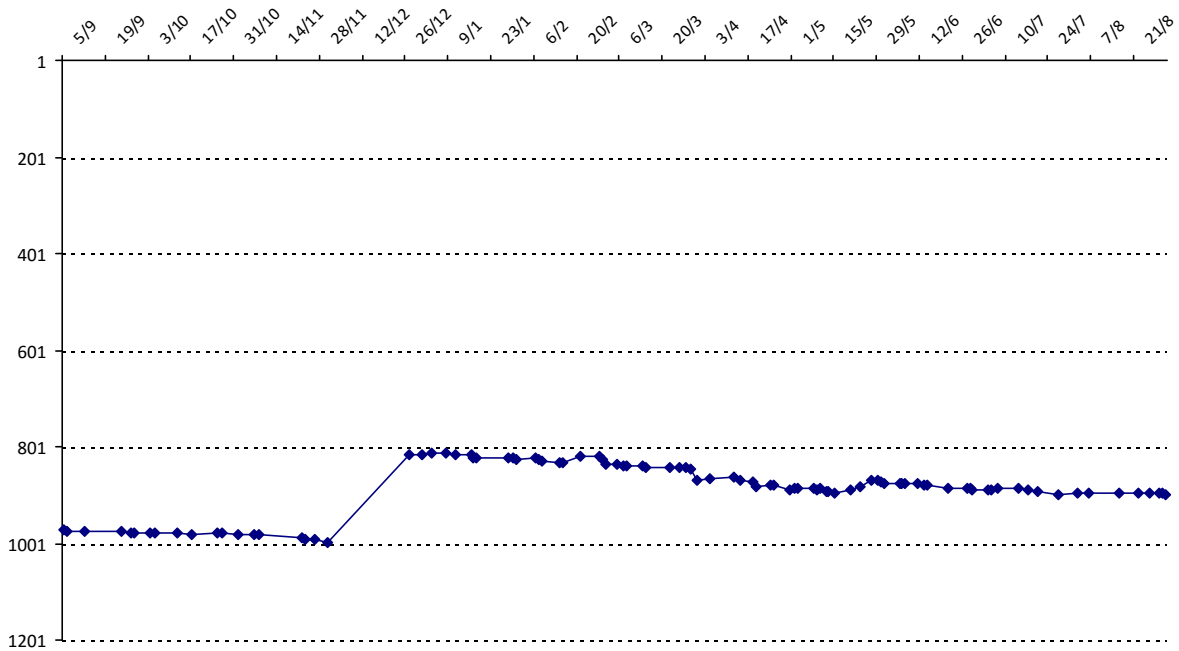

Evolution de votre classement international au cours de la saison passée

Pour la saison 2015-2016, les barres d'accès sont : Joker (**2900**), série A (**2250**), série B (**1600**).
Votre cote au 31/08/2015 est de **1404** points, sauf réajustement, vous commencerez en série **C**.

Nous vous souhaitons une excellente saison **2015-2016** !