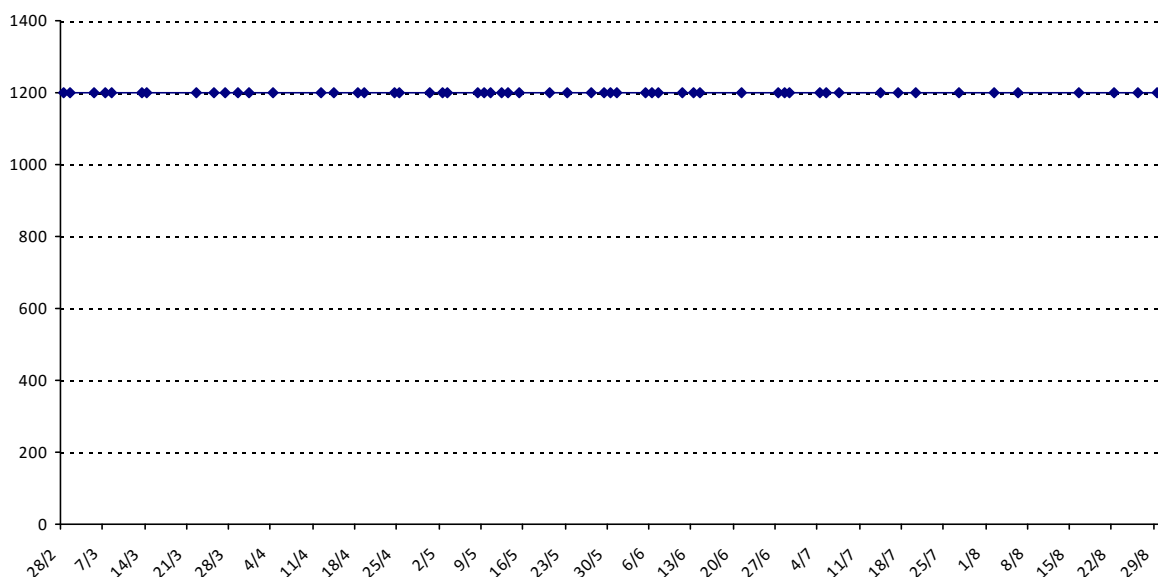

Montpellier, le 02/09/2015

Scrabble classique

NAHUM Aymard

Licence : 0000000 Catégorie : S Club : Fédé : BJ

Vous trouverez ci-dessous le récapitulatif de vos résultats lors des tournois de Scrabble classique joués du :

01/09/2014 au 31/08/2015

Date	Tournoi	Série	Rang	Cote I.	Cote F.	Diff.	PS
28/02/2015	Coupe Élie Ahinon (Cotonou)	C	13/14	1000	1200	+200	0

Votre meilleure cote de la saison : **1200**

Votre cote record : **1200** le 28/02/2015, Coupe Élie Ahinon (Cotonou)

Evolution de votre cote au cours de la saison passée

Votre meilleure place dans un tournoi cette saison : **13e**.

	International	National (BJ)
Votre meilleur classement de la saison :	1078e	28e
Votre classement record :	1078e, le 28/02/2015	28e, le 20/05/2015
Votre classement au 31/08/2015 :	1138e	28e