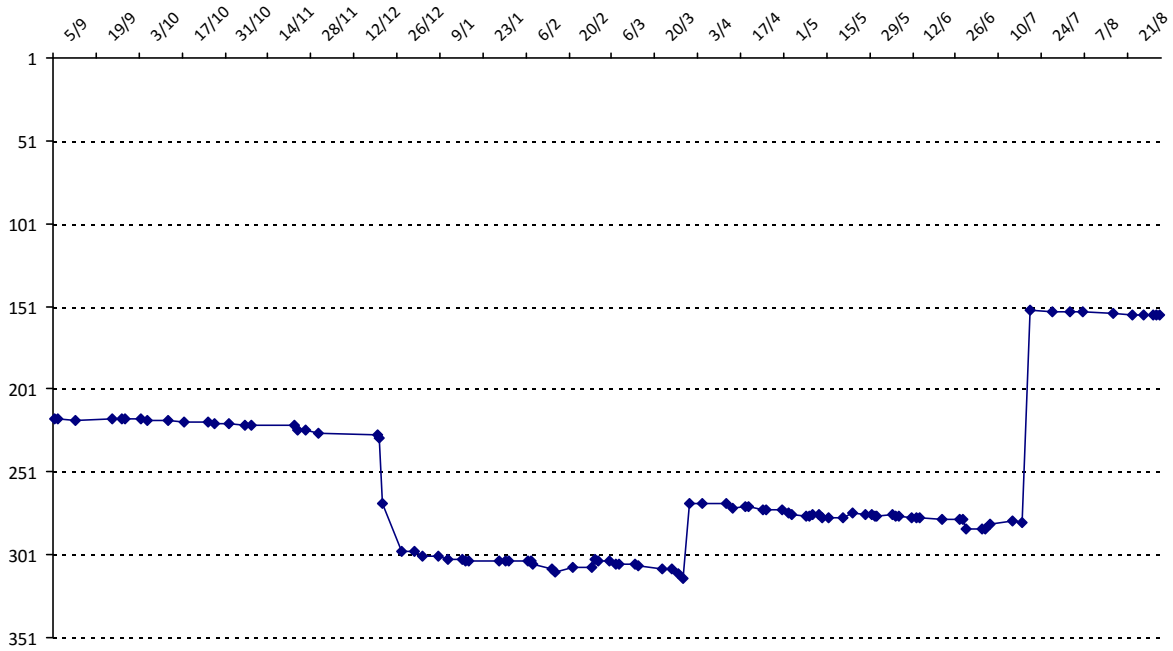

Votre classement record :

153e, le 20/07/2015

5e, le 20/07/2015

Votre classement au **31/08/2015** :

156e

5e

Evolution de votre classement international au cours de la saison passée

Pour la saison 2015-2016, les barres d'accès sont : Joker (**2900**), série A (**2250**), série B (**1600**).

Votre cote au 31/08/2015 est de **2533** points, sauf réajustement, vous commencerez en série **A**.

Nous vous souhaitons une excellente saison **2015-2016** !