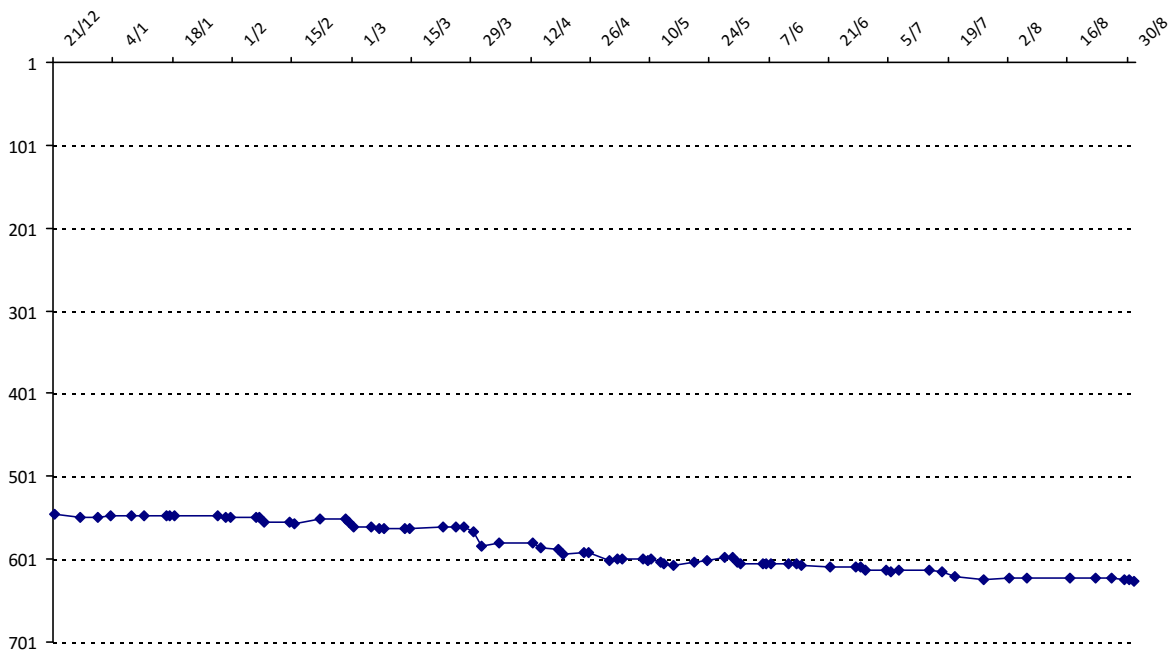

Evolution de votre classement international au cours de la saison passée

Pour la saison 2015-2016, les barres d'accès sont : Joker (**2900**), série A (**2250**), série B (**1600**).
Votre cote au 31/08/2015 est de **1655** points, sauf réajustement, vous commencerez en série **B**.

Nous vous souhaitons une excellente saison **2015-2016** !