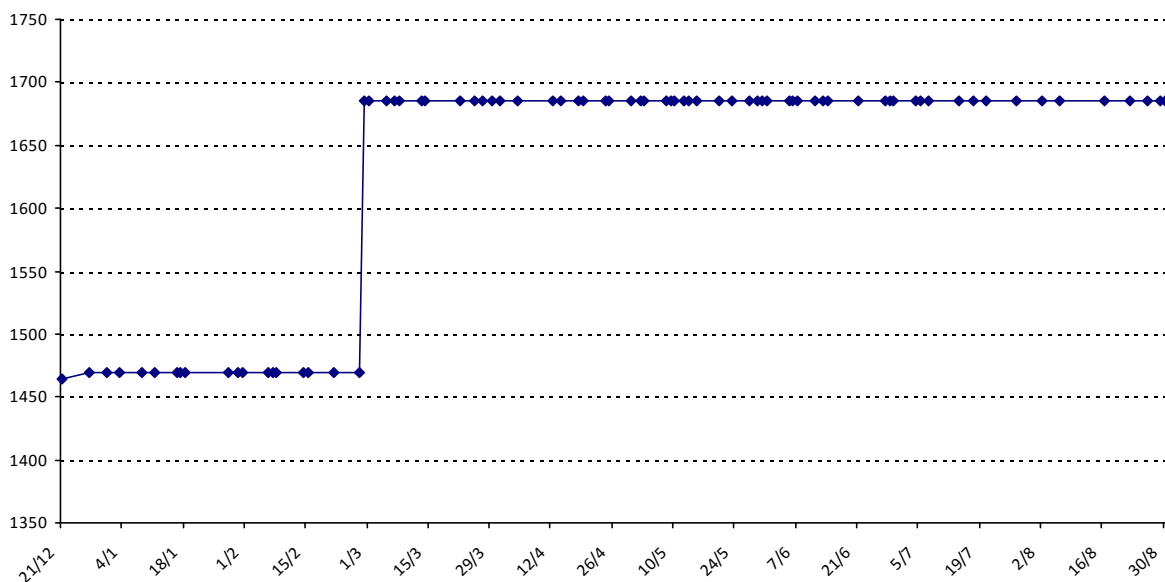

Scrabble classique

KINHA Samuël

Licence : 8015275 Catégorie : S Club : Fédé : BJ

Vous trouverez ci-dessous le récapitulatif de vos résultats lors des tournois de Scrabble classique joués du :
01/09/2014 au 31/08/2015

Date	Tournoi	Série	Rang	Cote I.	Cote F.	Diff.	PS
21/12/2014	Challenge de Noël (Cotonou)	C	9/12	1250	1464	+214	0
27/12/2014	Challenge UAC (Cotonou)	C	12/22	1464	1470	+6	0
28/02/2015	Coupe Élie Ahinon (Cotonou)	C	9/14	1470	1685	+215	0

Votre meilleure cote de la saison : **1685**

Votre cote record : **1685** le 28/02/2015, Coupe Élie Ahinon (Cotonou)

Evolution de votre cote au cours de la saison passée

Votre meilleure place dans un tournoi cette saison : **9e**.

Votre meilleur classement de la saison :
Votre classement record :

International
527e
527e, le 28/02/2015
597e

National (BJ)
17e
17e, le 21/12/2014
19e

Votre classement au **31/08/2015** :