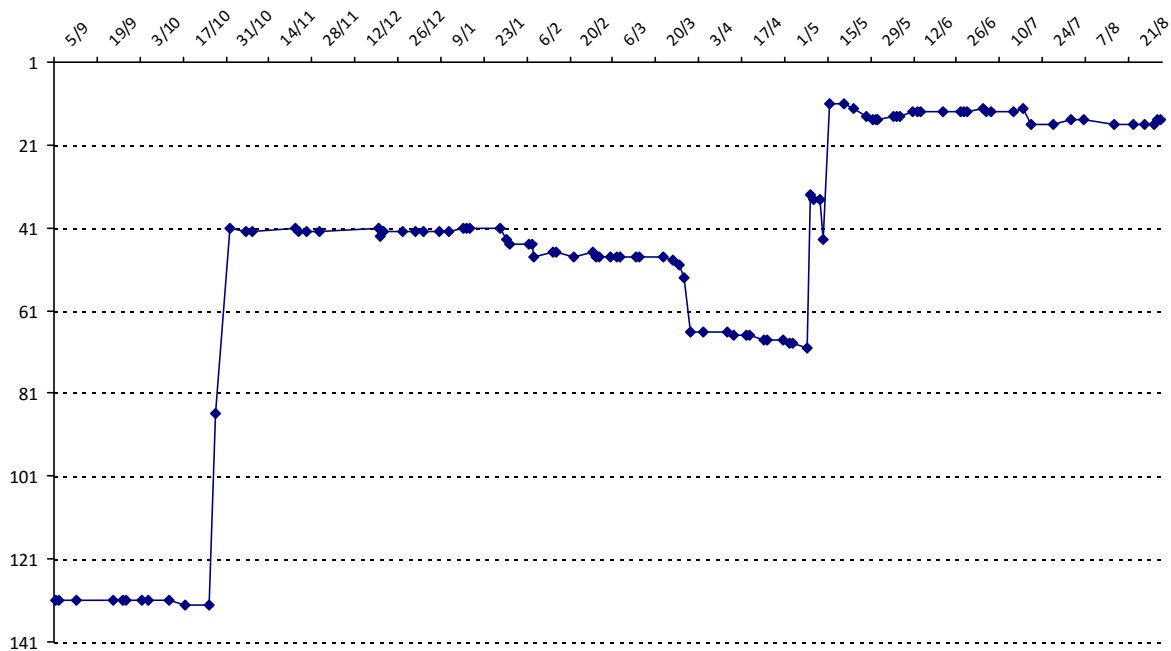

International	National (BF)
Votre meilleur classement de la saison :	11e	1e
Votre classement record :	11e, le 15/05/2015	1e, le 27/05/2012
Votre classement au 31/08/2015 :	15e	1e

Evolution de votre classement international au cours de la saison passée

Pour la saison 2015-2016, les barres d'accès sont : Joker (**2900**), série A (**2250**), série B (**1600**).
Votre cote au 31/08/2015 est de **3406** points, sauf réajustement, vous commencerez en série **Joker**.

Nous vous souhaitons une excellente saison **2015-2016** !