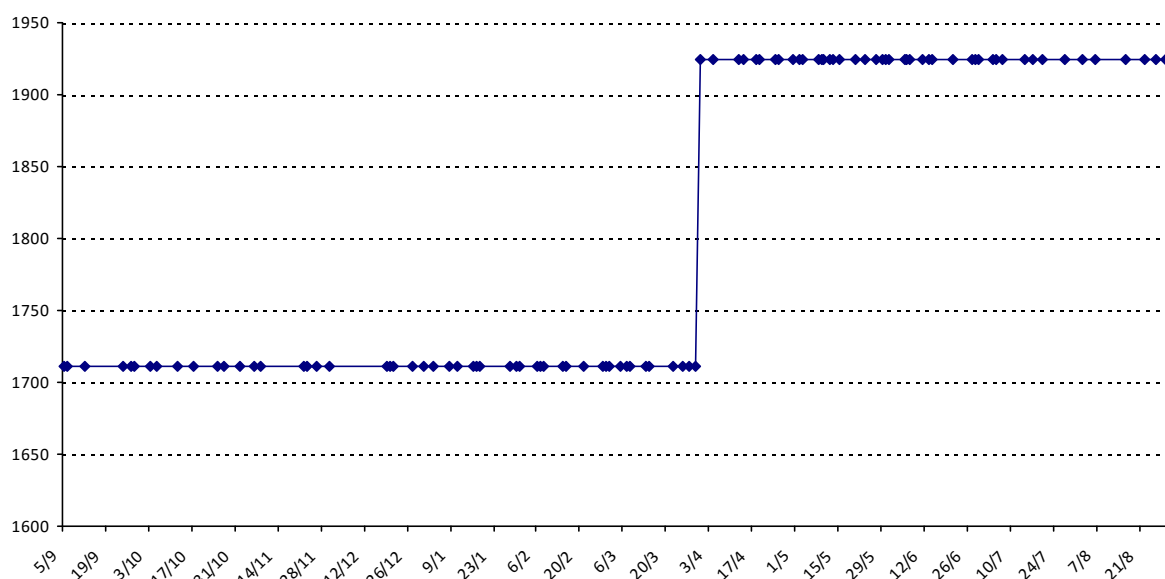

Montpellier, le 02/09/2015

Scrabble classique

SAWADOGO Tibredo

Licence : 8900047 Catégorie : S Club : OUA Fédé : BF

Vous trouverez ci-dessous le récapitulatif de vos résultats lors des tournois de Scrabble classique joués du :
01/09/2014 au **31/08/2015**

Date	Tournoi	Série	Rang	Cote I.	Cote F.	Diff.	PS
31/03/2015	FISFAO (Abidjan)	B	33/87	1711	1925	+214	0

Votre meilleure cote de la saison : **1925**

Votre cote record : **1925** le 31/03/2015, FISFAO (Abidjan)

Evolution de votre cote au cours de la saison passée

Votre meilleure place dans un tournoi cette saison : **33e**.

	International	National (BF)
Votre meilleur classement de la saison :	363e	5e
Votre classement record :	363e, le 31/03/2015	5e, le 07/08/2014
Votre classement au 31/08/2015 :	399e	6e