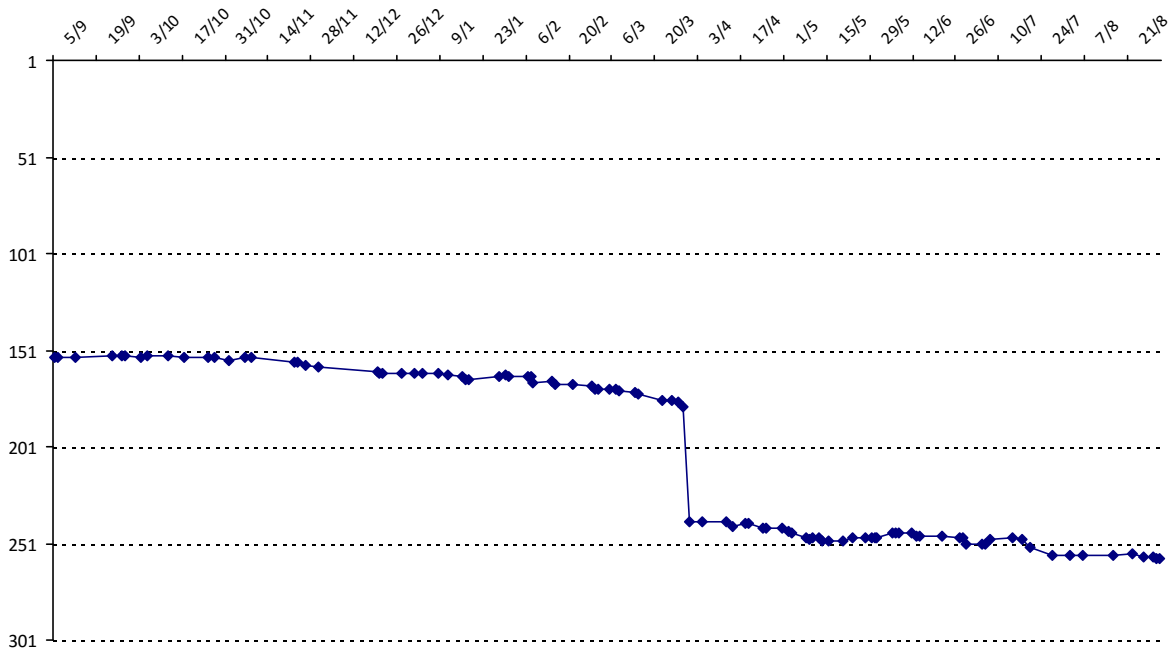

Evolution de votre cote au cours de la saison passée

Votre meilleure place dans un tournoi cette saison : **72e**.

Votre meilleur classement de la saison :

International

151e

National (BF)

3e

Votre classement record :

151e, le 07/08/2014**3e, le 07/08/2014**

Votre classement au 31/08/2015 :

259e**4e**

Evolution de votre classement international au cours de la saison passée

Pour la saison 2015-2016, les barres d'accès sont : Joker (**2900**), série A (**2250**), série B (**1600**).
 Votre cote au 31/08/2015 est de **2188** points, sauf réajustement, vous commencerez en série **B**.