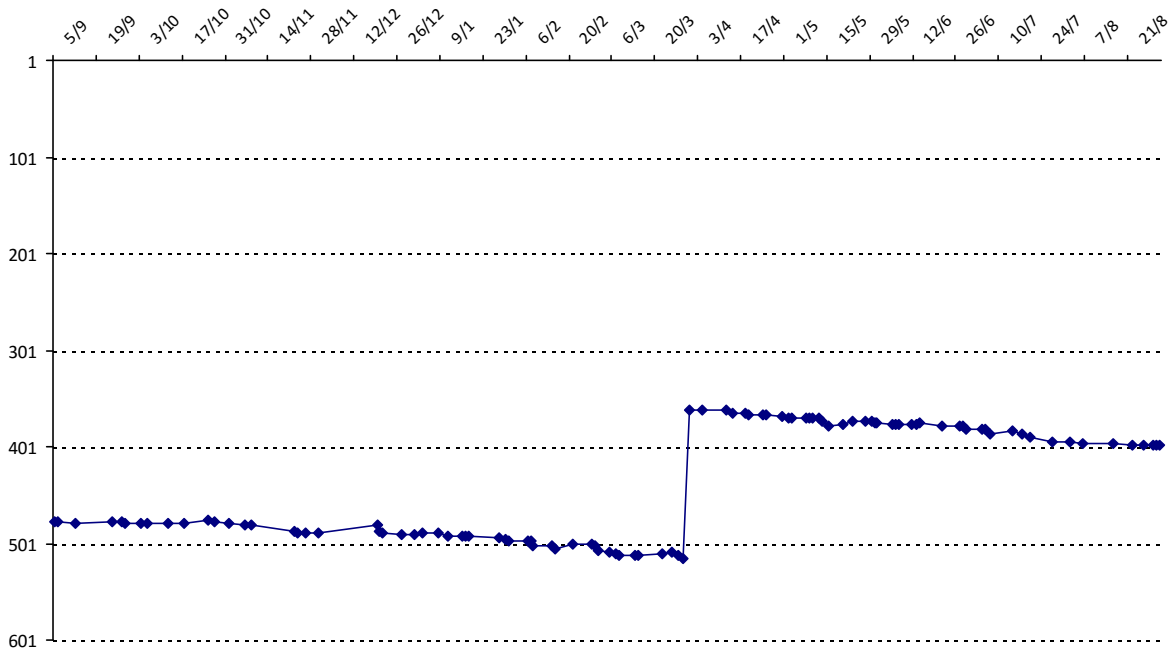

Evolution de votre classement international au cours de la saison passée

Pour la saison 2015-2016, les barres d'accès sont : Joker (**2900**), série A (**2250**), série B (**1600**).
Votre cote au 31/08/2015 est de **1925** points, sauf réajustement, vous commencerez en série **B**.

Nous vous souhaitons une excellente saison **2015-2016** !