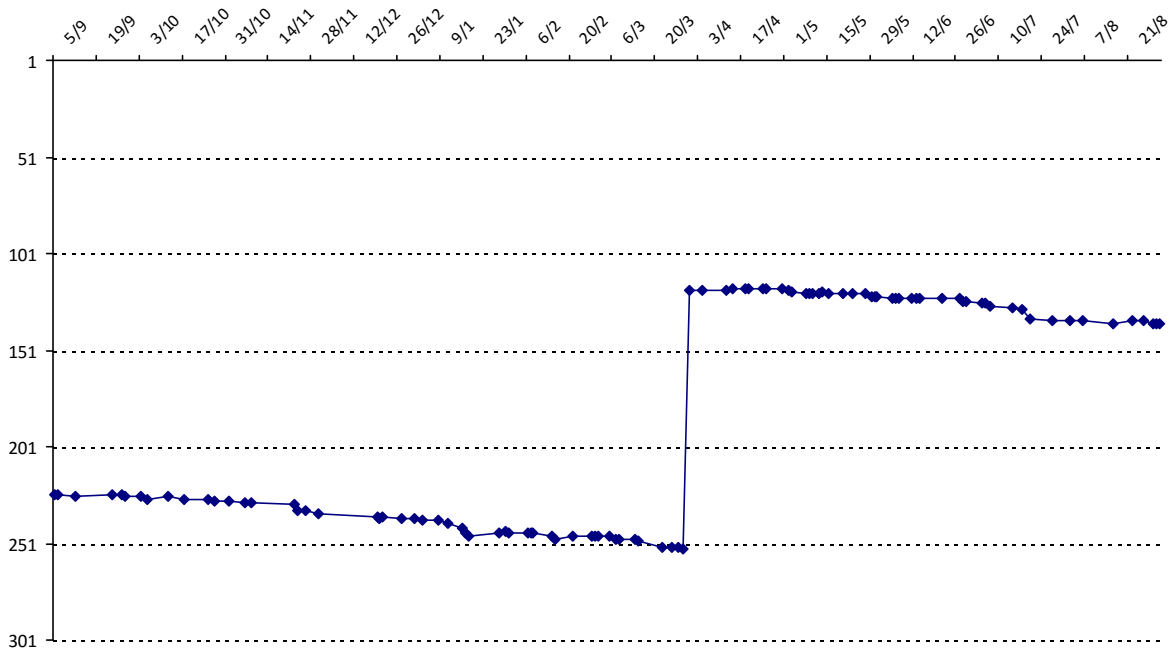

01/09/2014 au 31/08/2015

Date	Tournoi	Série	Rang	Cote I.	Cote F.	Diff.	PS
31/03/2015	FISFAO (Abidjan)	B	2/87	2139	2643	+504	4129

Votre meilleure cote de la saison : **2643**Votre cote record : **2643** le 31/03/2015, FISFAO (Abidjan)

Evolution de votre cote au cours de la saison passée

Votre meilleure place dans un tournoi cette saison : **2e**.

	International	National (BF)
Votre meilleur classement de la saison :	119e	2e
Votre classement record :	119e, le 14/04/2015	2e, le 31/03/2015
Votre classement au 31/08/2015 :	137e	2e