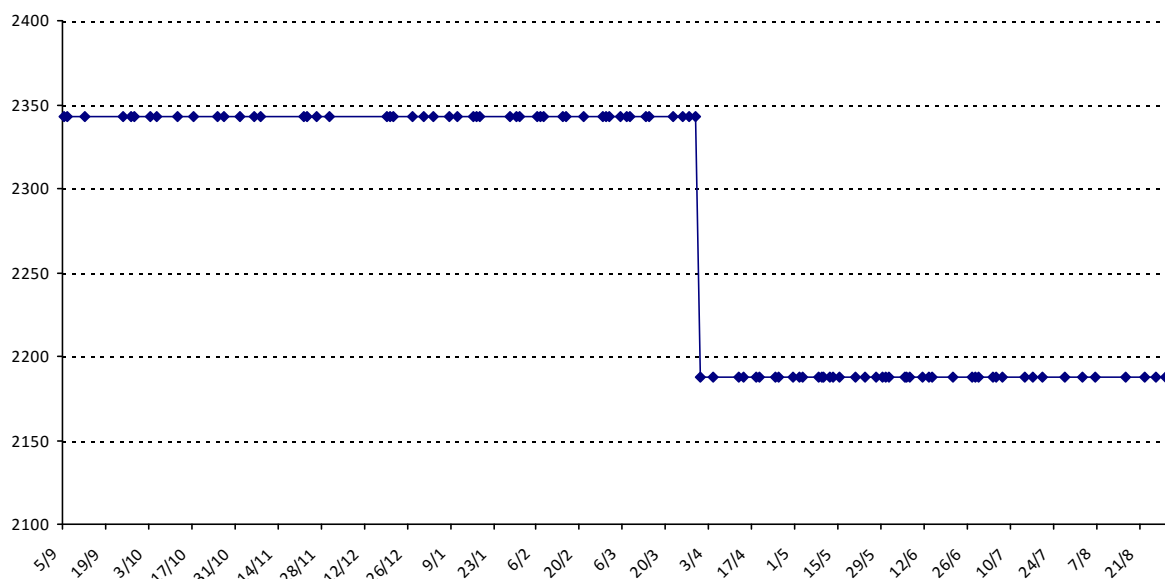

Montpellier, le 02/09/2015

Scrabble classique

LOUGUE Issoufou

Licence : 8900007 Catégorie : S Club : OUA Fédé : BF

Vous trouverez ci-dessous le récapitulatif de vos résultats lors des tournois de Scrabble classique joués du :

01/09/2014 au 31/08/2015

Date	Tournoi	Série	Rang	Cote I.	Cote F.	Diff.	PS
31/03/2015	FISFAO (Abidjan)	A	72/87	2343	2188	-155	0

Votre meilleure cote de la saison : **2343**

Votre cote record : **2343** le 07/08/2014, Championnat du Monde (Aix-les-Bains)

Evolution de votre cote au cours de la saison passée

Votre meilleure place dans un tournoi cette saison : **72e**.

Votre meilleur classement de la saison :

International

151e

National (BF)

3e

Votre classement record :

151e, le 07/08/2014

3e, le 07/08/2014

Votre classement au 31/08/2015 :

259e

4e