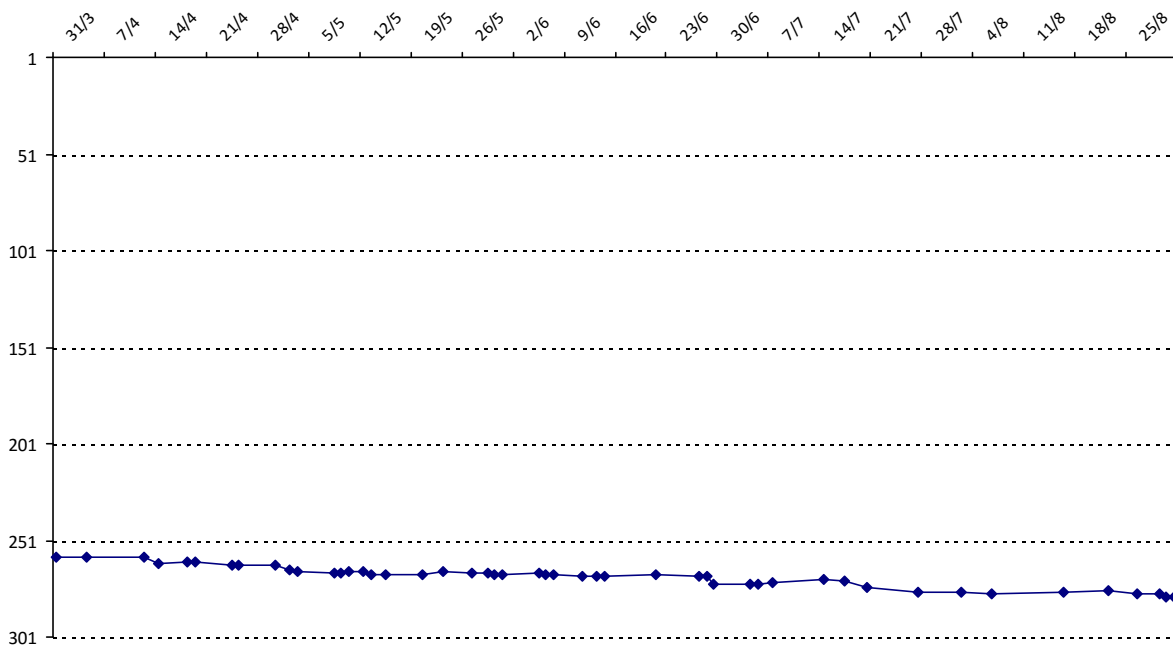

01/09/2014 au 31/08/2015

Date	Tournoi	Série	Rang	Cote I.	Cote F.	Diff.	PS
31/03/2015	FISFAO (Abidjan)	B	20/87	1950	2151	+201	1474

Votre meilleure cote de la saison : **2151**Votre cote record : **2151** le 31/03/2015, FISFAO (Abidjan)

Evolution de votre cote au cours de la saison passée

Votre meilleure place dans un tournoi cette saison : **20e**.

	International	National (BF)
Votre meilleur classement de la saison :	260e	5e
Votre classement record :	260e, le 31/03/2015	5e, le 31/03/2015
Votre classement au 31/08/2015 :	280e	5e