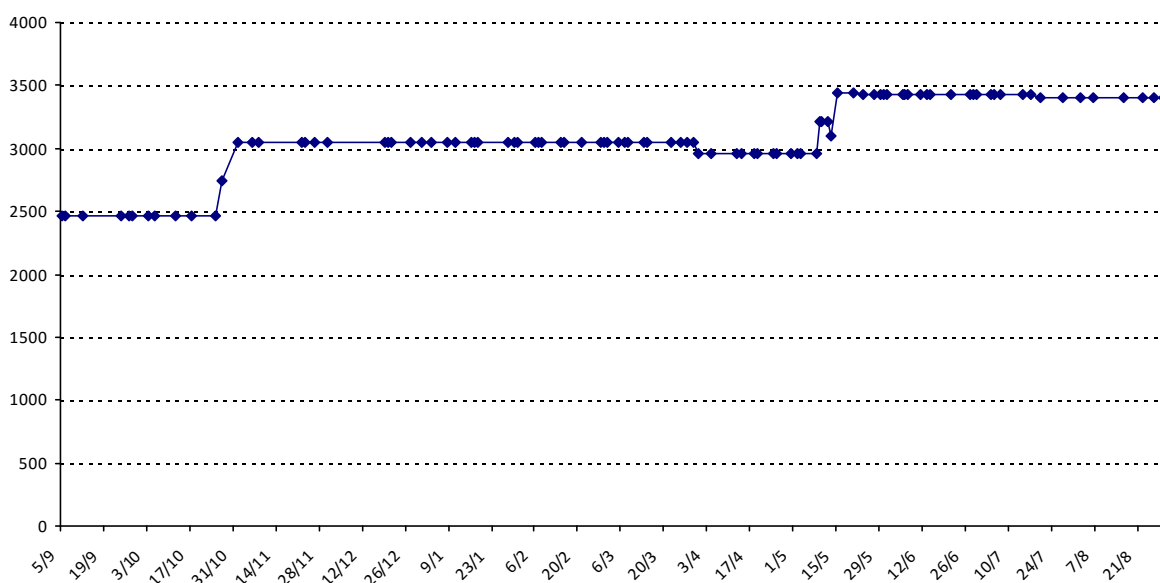

Montpellier, le 02/09/2015

Scrabble classique

TAPSOBA Athanase

Licence : 8920036 Catégorie : S Club : OUA Fédé : BF

Vous trouverez ci-dessous le récapitulatif de vos résultats lors des tournois de Scrabble classique joués du :

01/09/2014 au **31/08/2015**

Date	Tournoi	Série	Rang	Cote I.	Cote F.	Diff.	PS
27/10/2014	Open du Mont Revard (Aix-les-Bains)	A	8/30	2461	2748	+287	1495
01/11/2014	Coupe du Lac du Bourget (Aix-les-Bains)	A	2/22	2748	3047	+299	3290
31/03/2015	FISFAO (Abidjan)	J	9/87	3047	2955	-92	3096
09/05/2015	Tournoi de Boulogne-Billancourt	J	4/22	2955	3213	+258	2260
13/05/2015	Coupe des Sources (Vichy)	J	16/42	3213	3102	-111	0
15/05/2015	Open du Bourbonnais (Vichy)	J	3/35	3102	3447	+345	4923
23/05/2015	Tournoi de Compiègne	J	3/15	3447	3426	-21	2005
20/07/2015	Championnat du Monde (Louvain-la-Neuve)	J	17/73	3426	3406	-20	3726

Votre meilleure cote de la saison : **3447**

Votre cote record : **3447** le 23/05/2015, Tournoi de Compiègne

Evolution de votre cote au cours de la saison passée

Votre meilleure place dans un tournoi cette saison : **2e.**