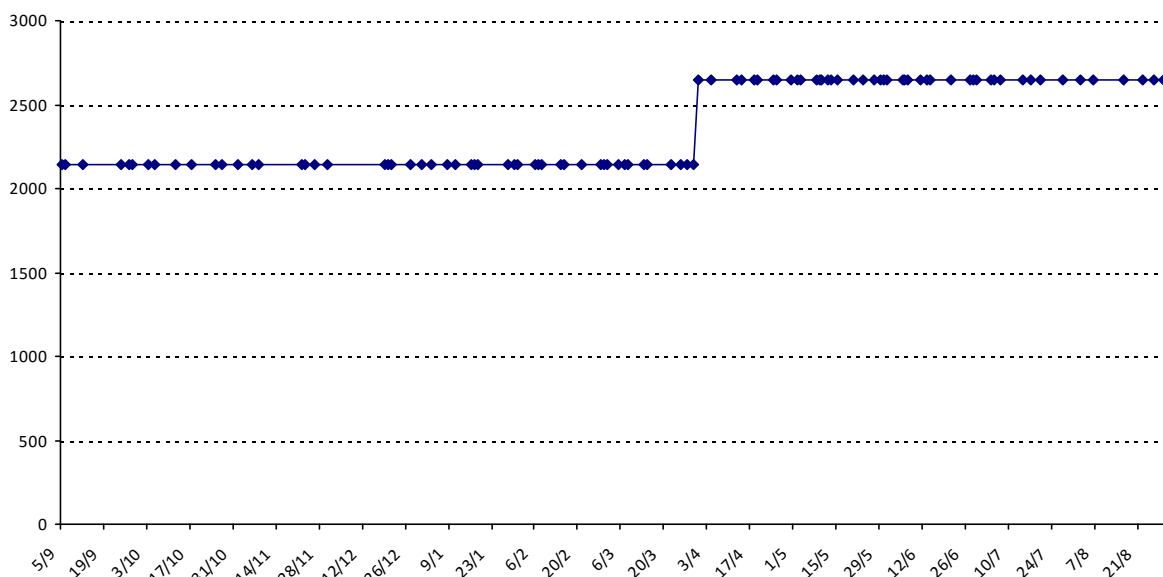

Montpellier, le 02/09/2015

Scrabble classique

OUATTARA Siaka

Licence : 8900028   Catégorie : S   Club :   Fédé : BF

Vous trouverez ci-dessous le récapitulatif de vos résultats lors des tournois de Scrabble classique joués du :

01/09/2014 au 31/08/2015

Date	Tournoi	Série	Rang	Cote I.	Cote F.	Diff.	PS
31/03/2015	FISFAO (Abidjan)	B	2/87	2139	2643	+504	4129

Votre meilleure cote de la saison : **2643**

Votre cote record : **2643** le 31/03/2015, FISFAO (Abidjan)

Evolution de votre cote au cours de la saison passée

Votre meilleure place dans un tournoi cette saison : **2e**.

	International	National (BF)
Votre meilleur classement de la saison :	119e	2e
Votre classement record :	119e, le 14/04/2015	2e, le 31/03/2015
Votre classement au 31/08/2015 :	137e	2e